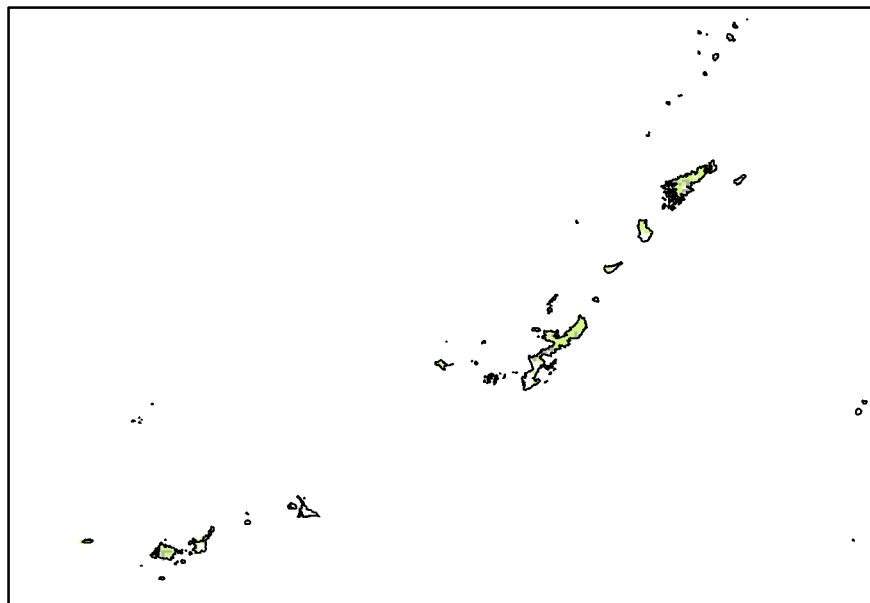

カラマツの確認状況（第1期）

カラマツの確認状況（第2期）

凡例

- 分布あり
- 分布なし
- 到達不可能等
- 非森林

0 100 200 400 600 800 1,000 km

カラマツの確認状況（第3期）

凡例

- 分布あり
- 分布なし
- 到達不可能等
- 非森林

カラマツの確認状況（第4期）

凡例

- 分布あり
- 分布なし
- 到達不可能等
- 非森林