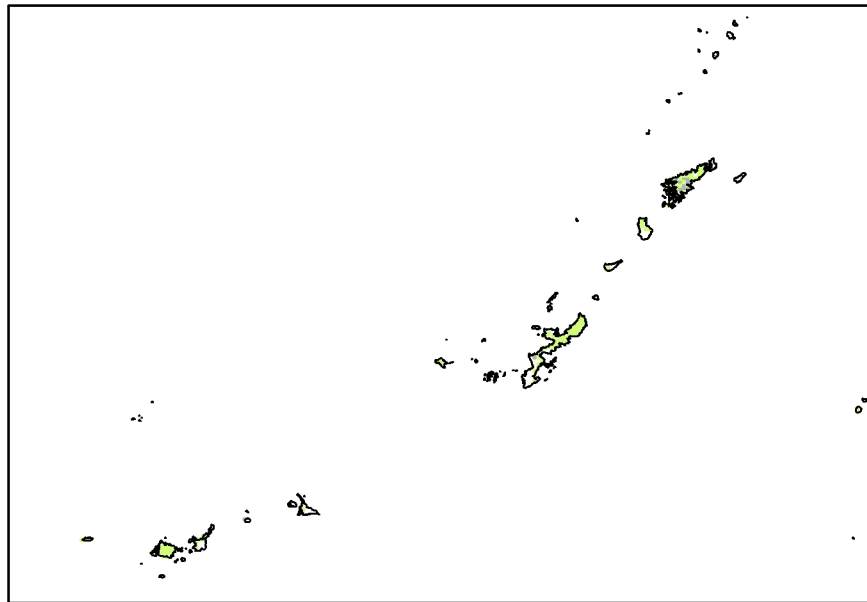

カラマツの確認状況（第1期）

カラマツの確認状況（第2期）

凡例

- 分布あり
- 分布なし
- 到達不可能等
- 非森林

0 100 200 400 600 800 1,000 km

カラマツの確認状況（第3期）

凡例

- 分布あり
- 分布なし
- 到達不可能等
- 非森林

カラマツの確認状況（第4期）

凡例

- 分布あり
- 分布なし
- 到達不可能等
- 非森林