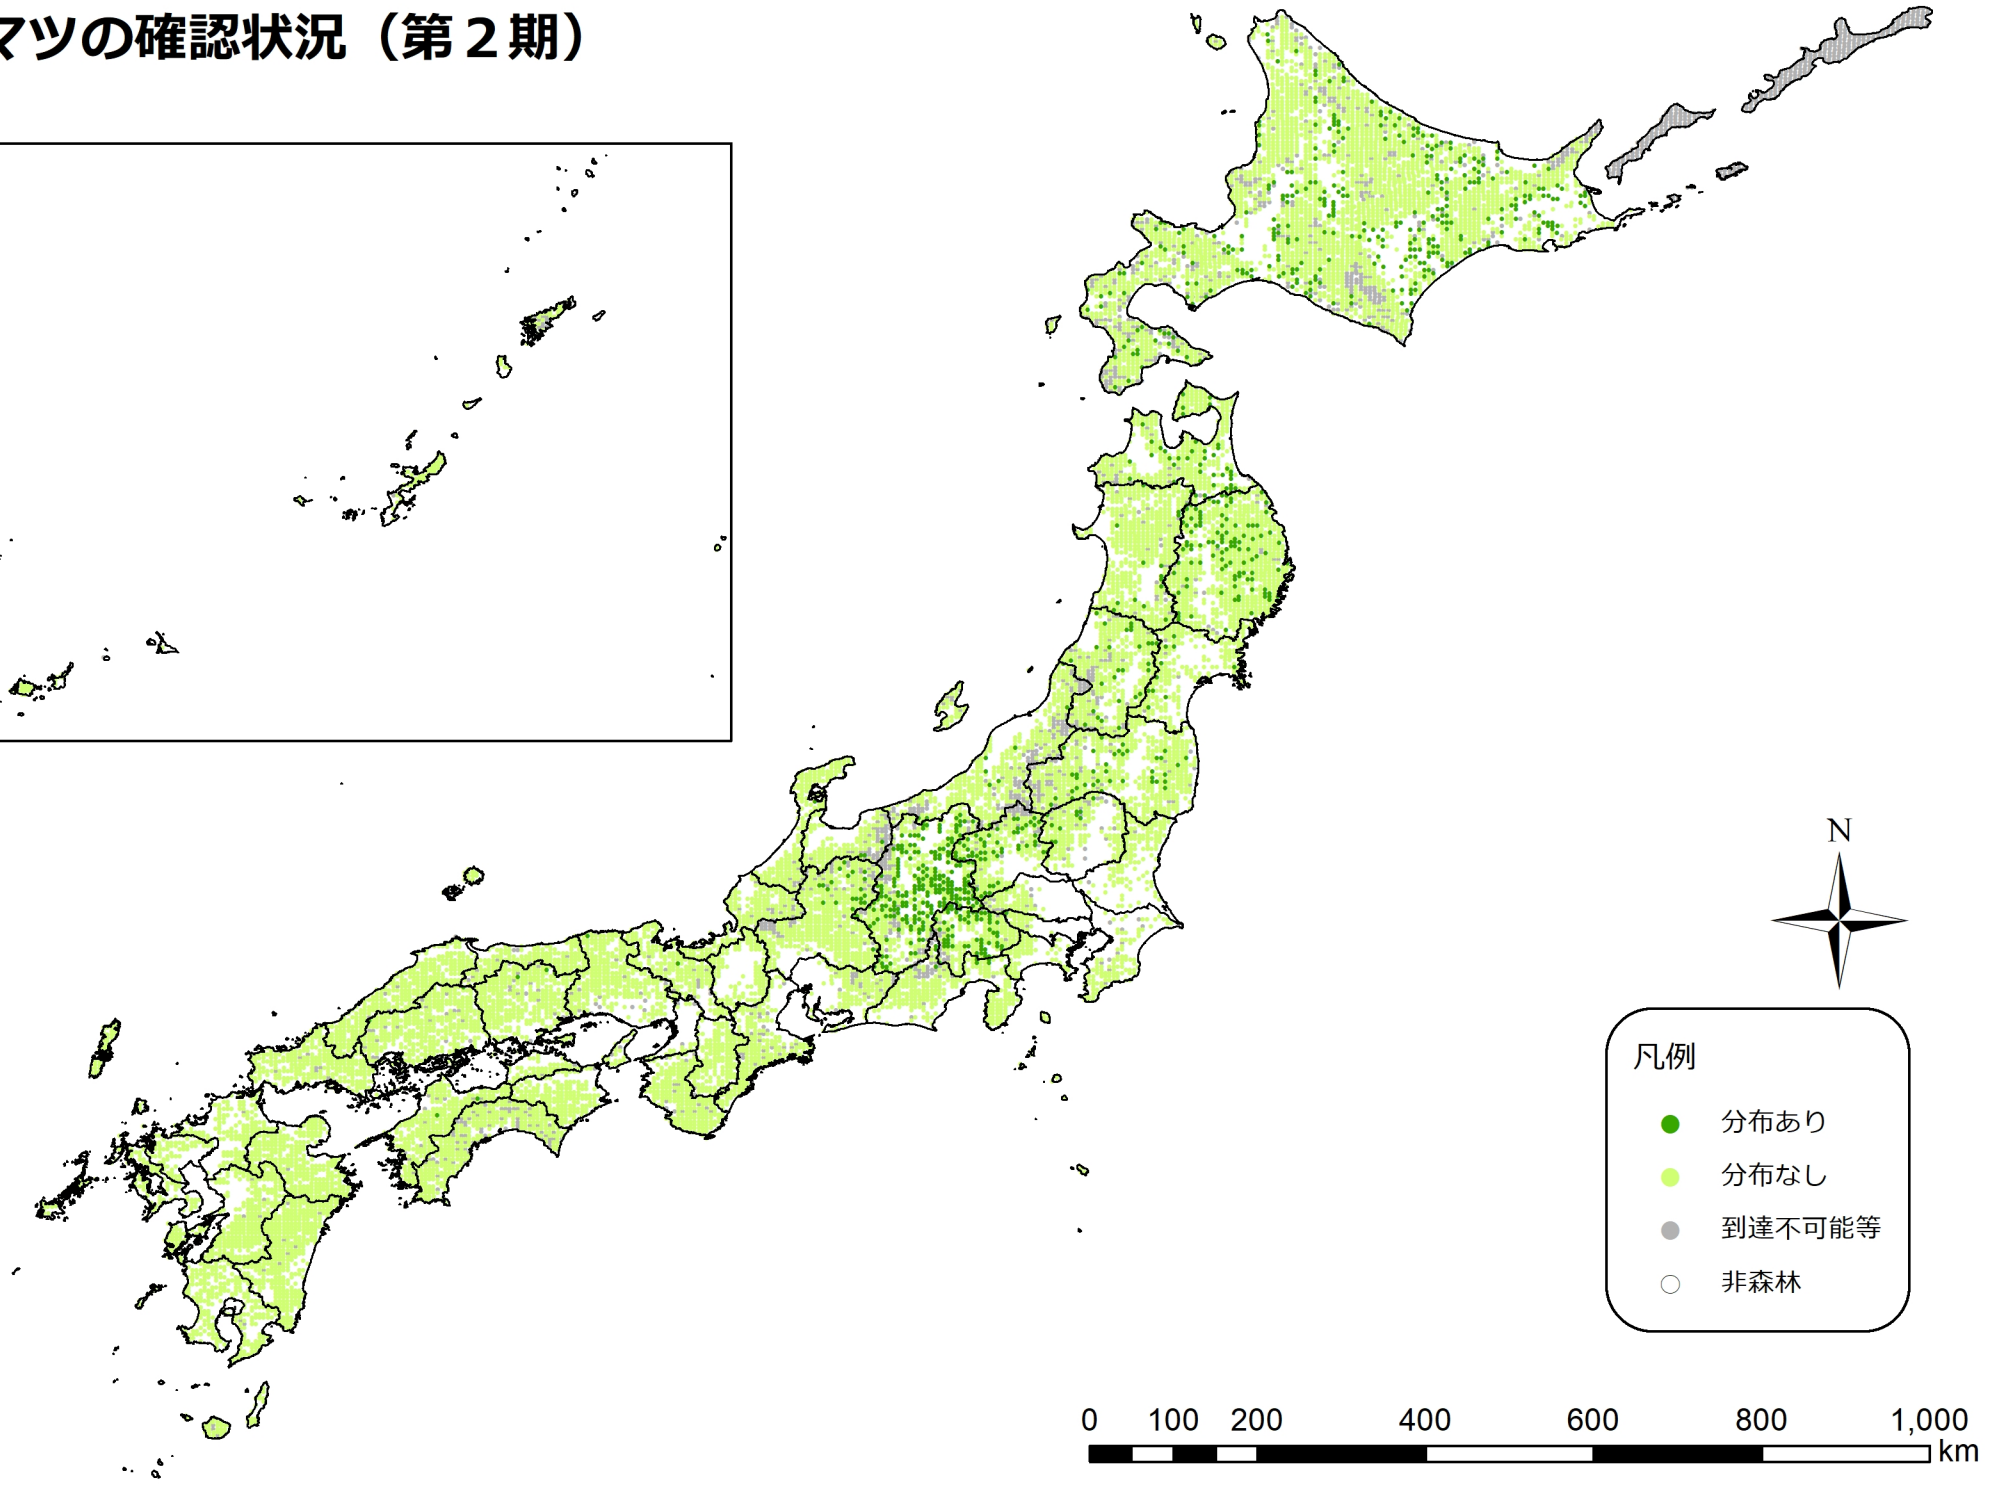

カラマツの確認状況（第1期）

カラマツの確認状況（第2期）

凡例

- 分布あり
- 分布なし
- 到達不可能等
- 非森林

0 100 200 400 600 800 1,000 km

カラマツの確認状況（第3期）

凡例

- 分布あり
- 分布なし
- 到達不可能等
- 非森林

カラマツの確認状況（第4期）

凡例

- 分布あり
- 分布なし
- 到達不可能等
- 非森林