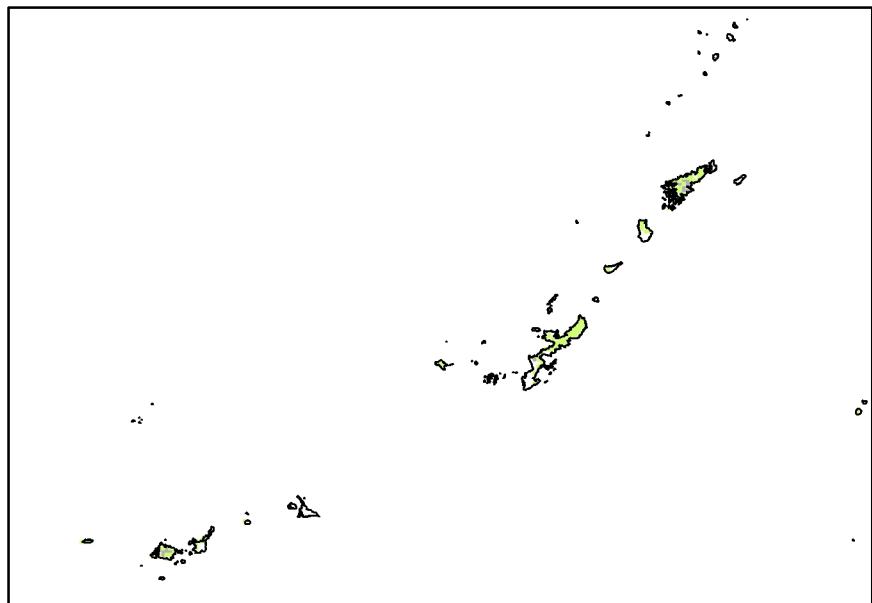

カラマツの確認状況（第1期）

カラマツの確認状況（第2期）

凡例

- 分布あり
- 分布なし
- 到達不可能等
- 非森林

0 100 200 400 600 800 1,000 km

カラマツの確認状況（第3期）

凡例

- 分布あり
- 分布なし
- 到達不可能等
- 非森林

カラマツの確認状況（第4期）

凡例

- 分布あり
- 分布なし
- 到達不可能等
- 非森林