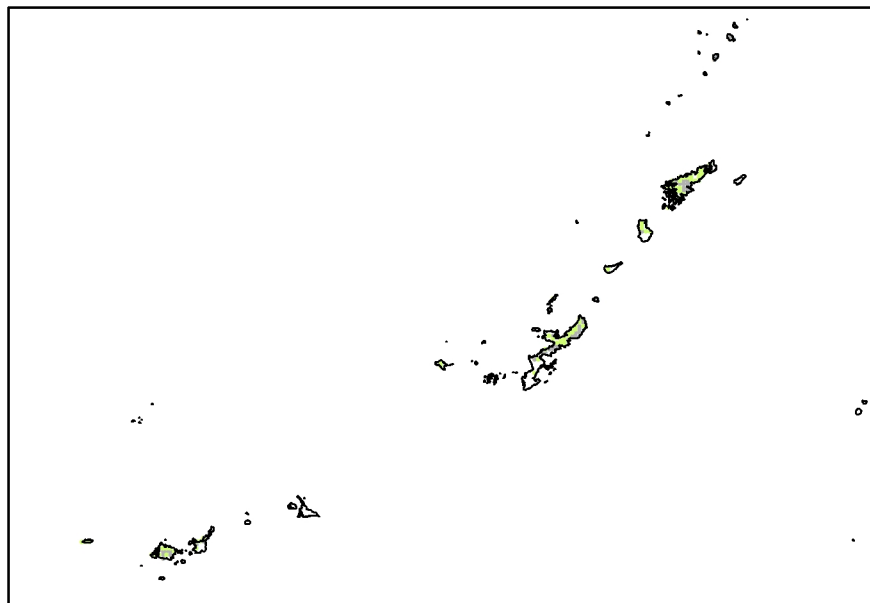

カラマツの確認状況（第1期）

カラマツの確認状況（第2期）

凡例

- 分布あり
- 分布なし
- 到達不可能等
- 非森林

0 100 200 400 600 800 1,000 km

カラマツの確認状況（第3期）

凡例

- 分布あり
- 分布なし
- 到達不可能等
- 非森林

カラマツの確認状況（第4期）

凡例

- 分布あり
- 分布なし
- 到達不可能等
- 非森林