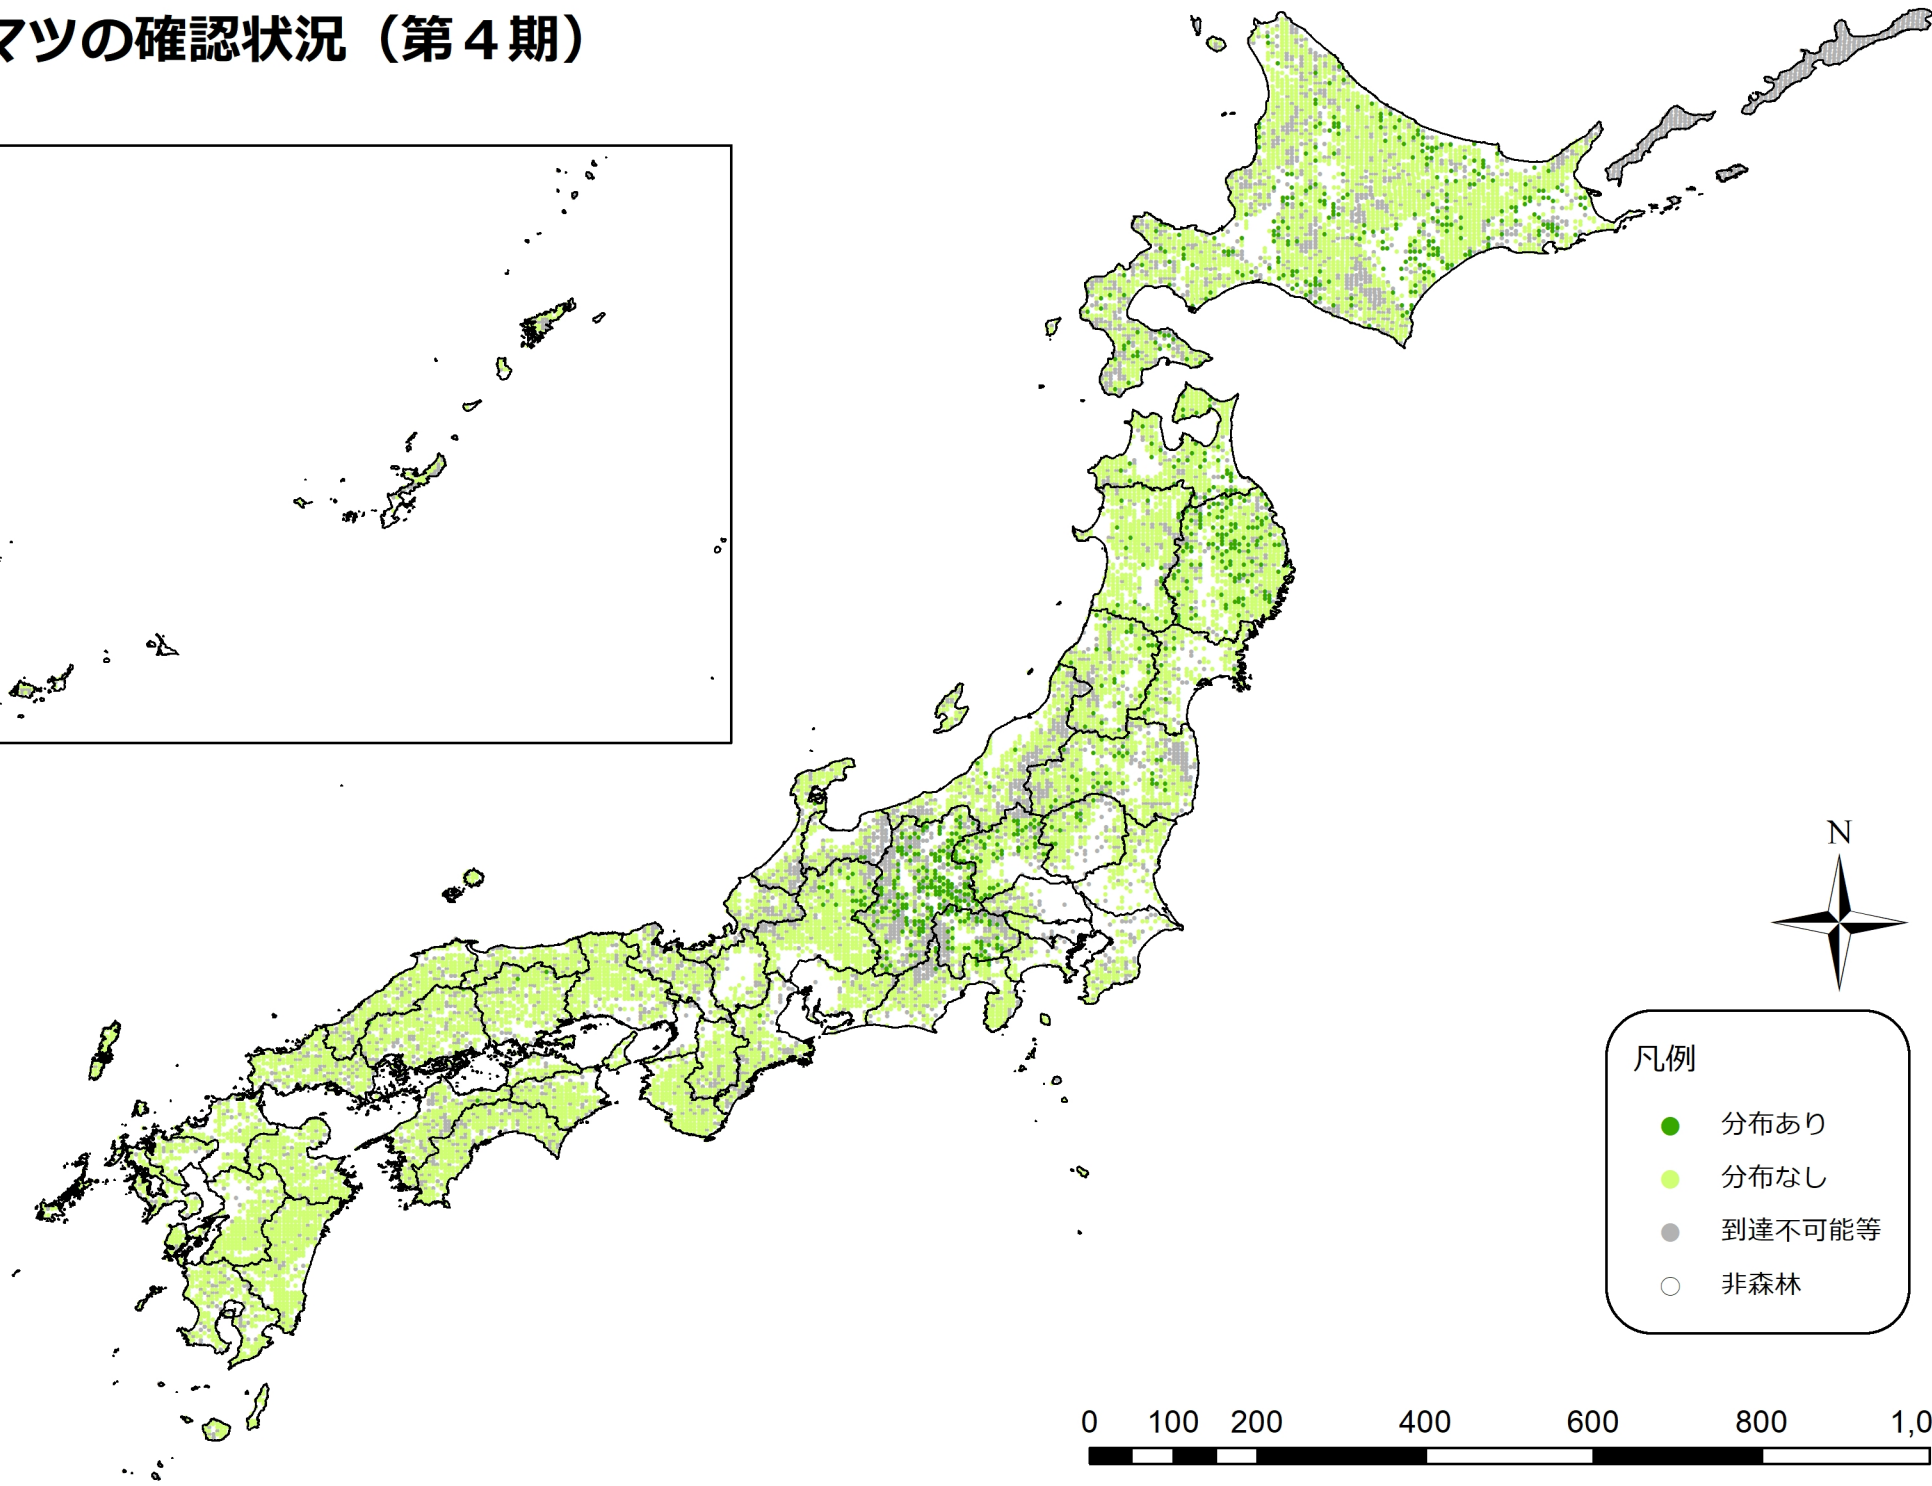

カラマツの確認状況（第1期）

カラマツの確認状況（第2期）

凡例

- 分布あり
- 分布なし
- 到達不可能等
- 非森林

0 100 200 400 600 800 1,000 km

カラマツの確認状況（第3期）

凡例

- 分布あり
- 分布なし
- 到達不可能等
- 非森林

カラマツの確認状況（第4期）

凡例

- 分布あり
- 分布なし
- 到達不可能等
- 非森林