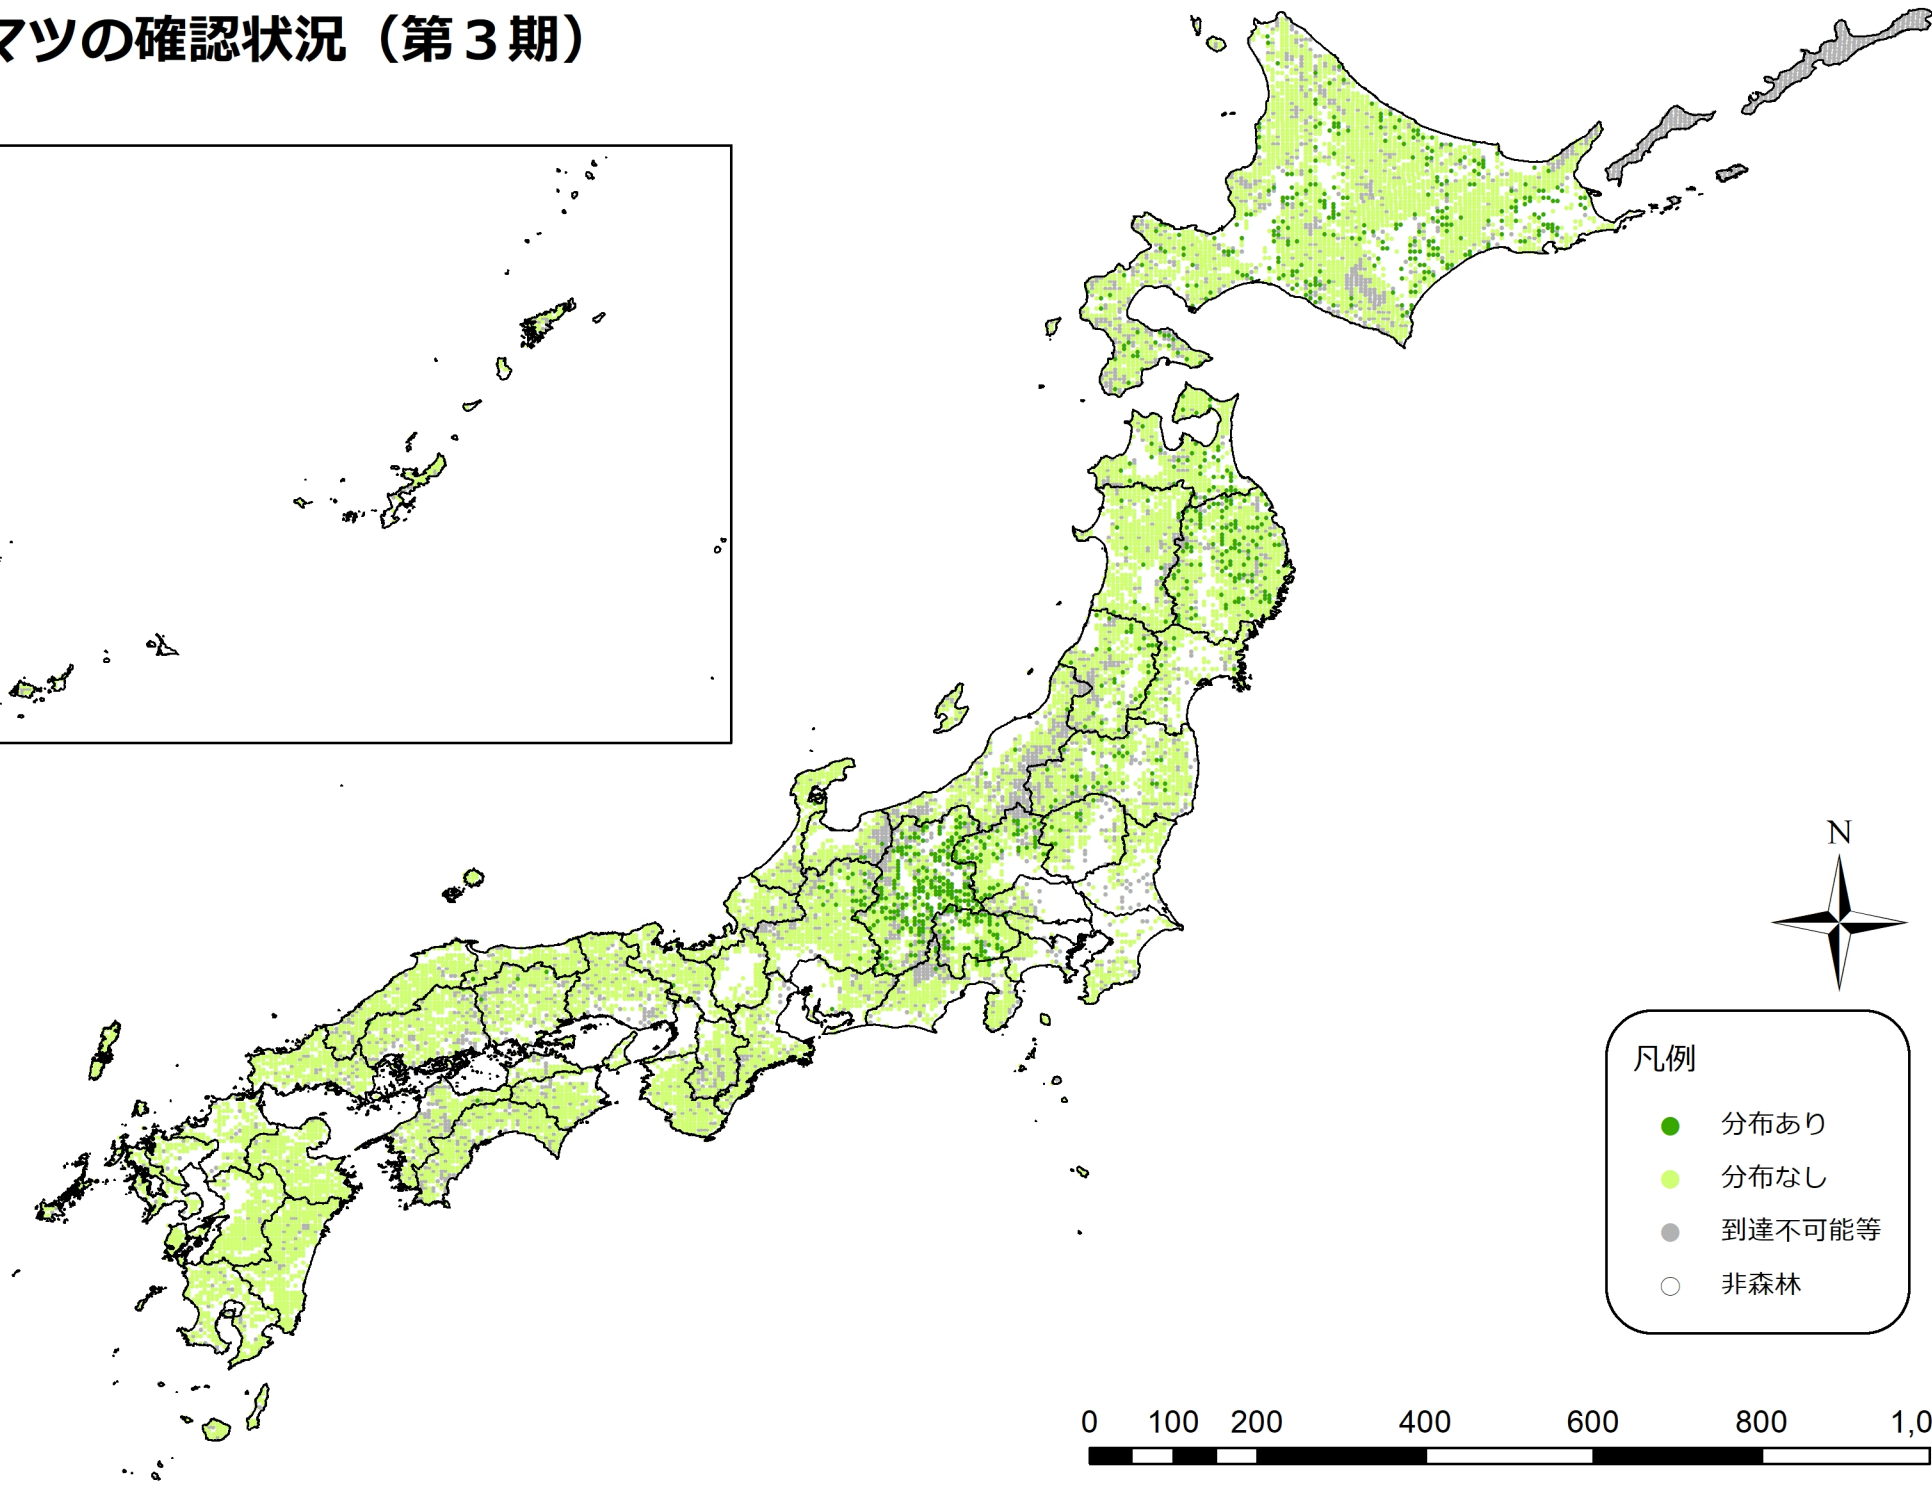

カラマツの確認状況（第1期）

カラマツの確認状況（第2期）

凡例

- 分布あり
- 分布なし
- 到達不可能等
- 非森林

0 100 200 400 600 800 1,000 km

カラマツの確認状況（第3期）

凡例

- 分布あり
- 分布なし
- 到達不可能等
- 非森林

カラマツの確認状況（第4期）

凡例

- 分布あり
- 分布なし
- 到達不可能等
- 非森林