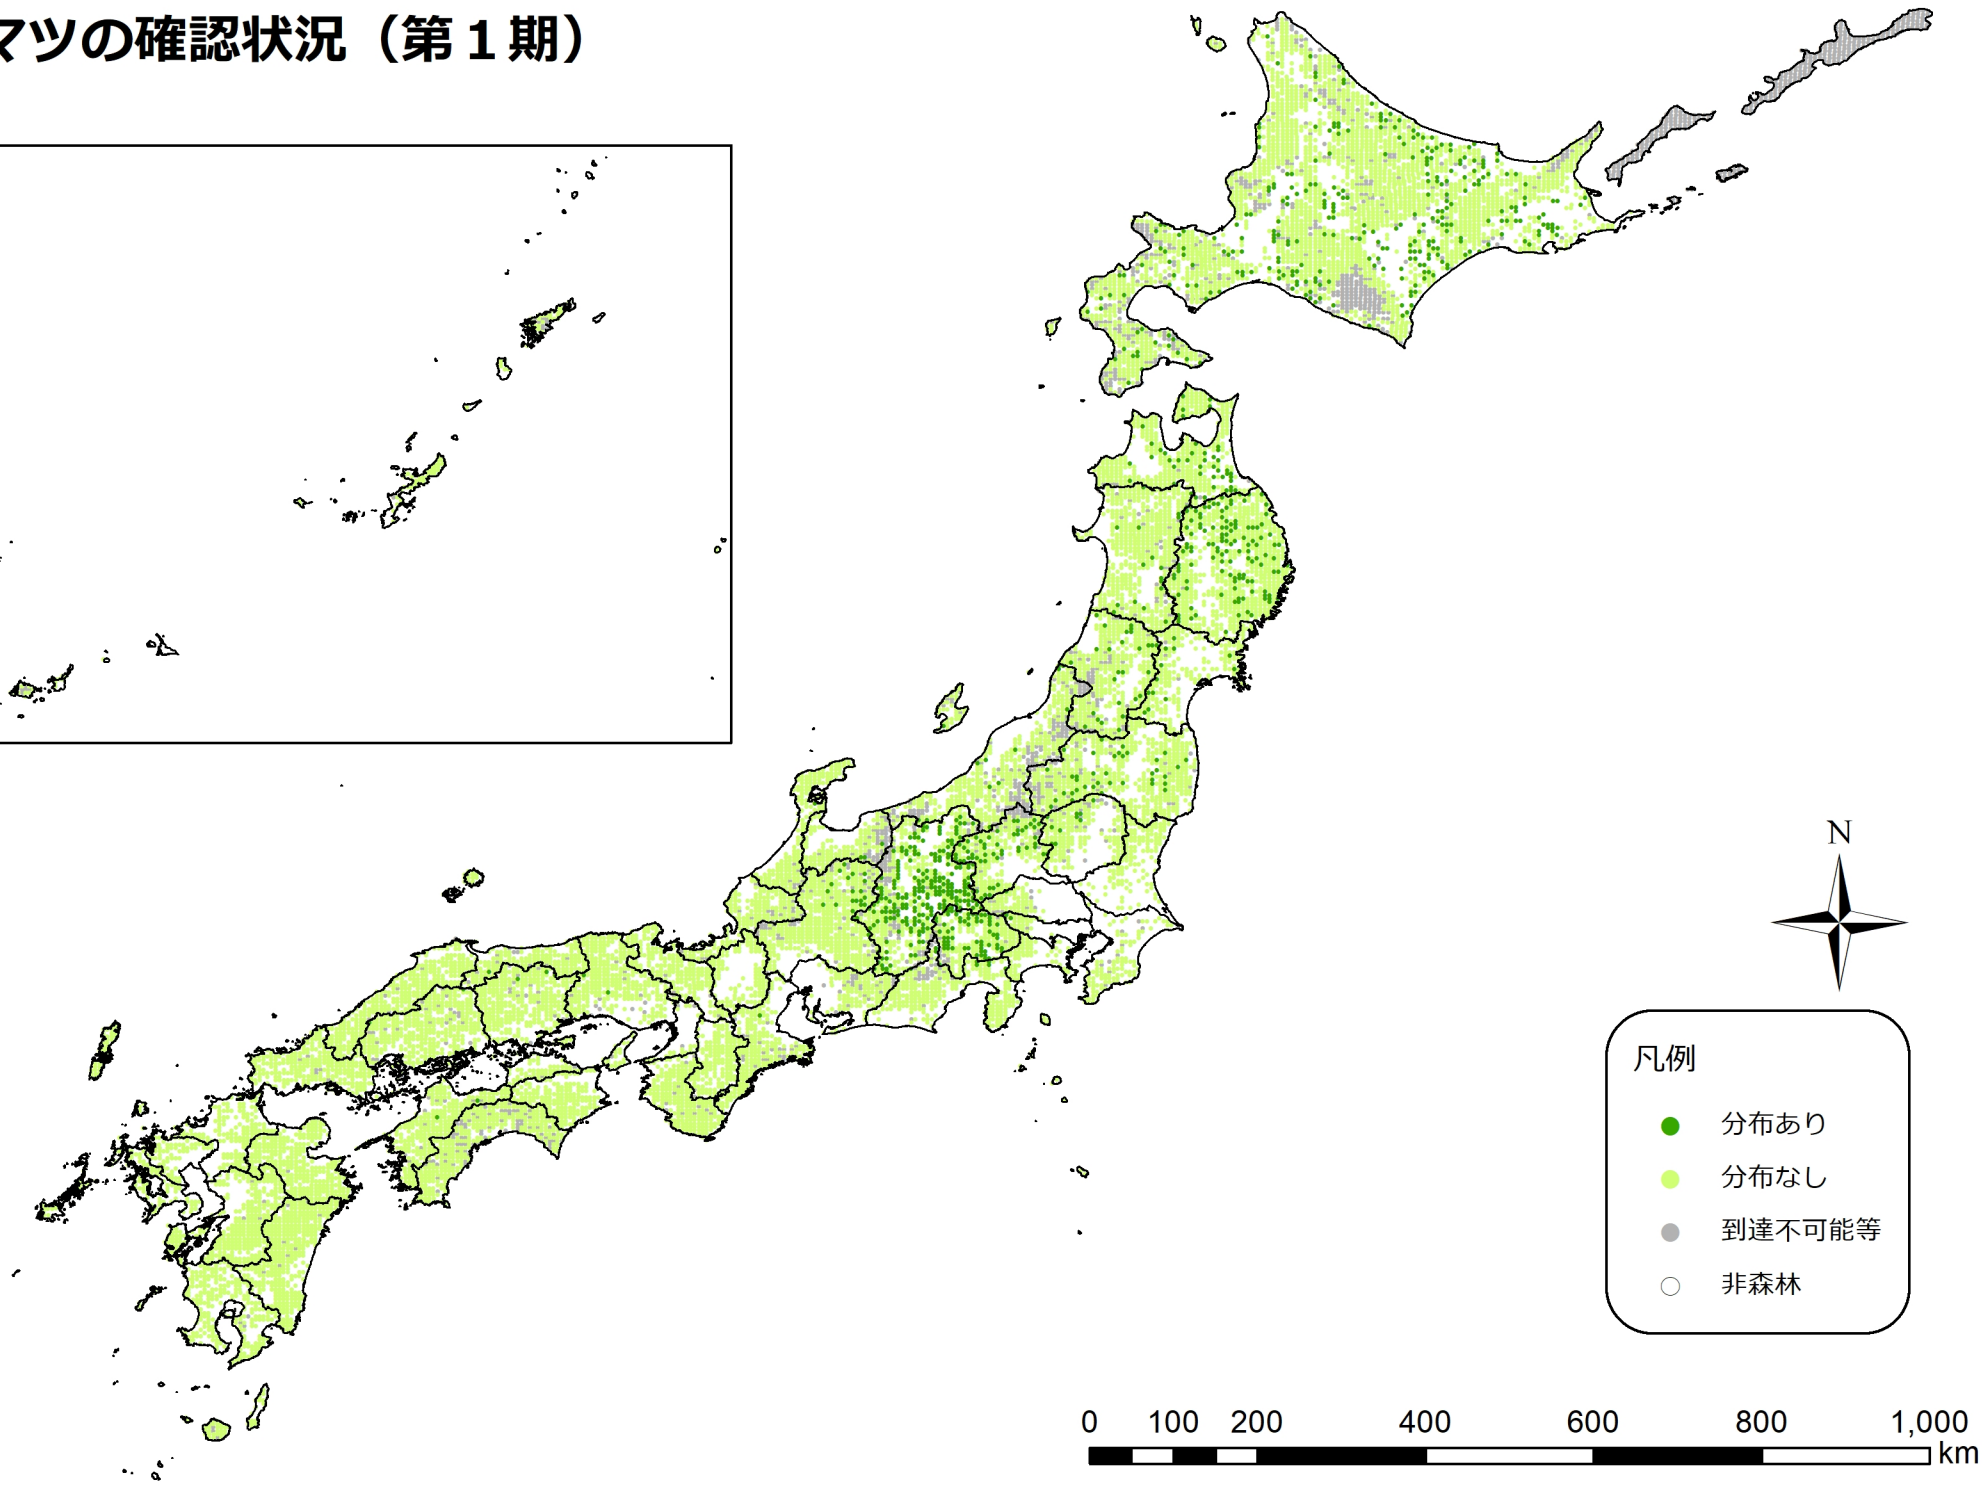

カラマツの確認状況（第1期）

カラマツの確認状況（第2期）

凡例

- 分布あり
- 分布なし
- 到達不可能等
- 非森林

0 100 200 400 600 800 1,000 km

カラマツの確認状況（第3期）

凡例

- 分布あり
- 分布なし
- 到達不可能等
- 非森林

カラマツの確認状況（第4期）

凡例

- 分布あり
- 分布なし
- 到達不可能等
- 非森林