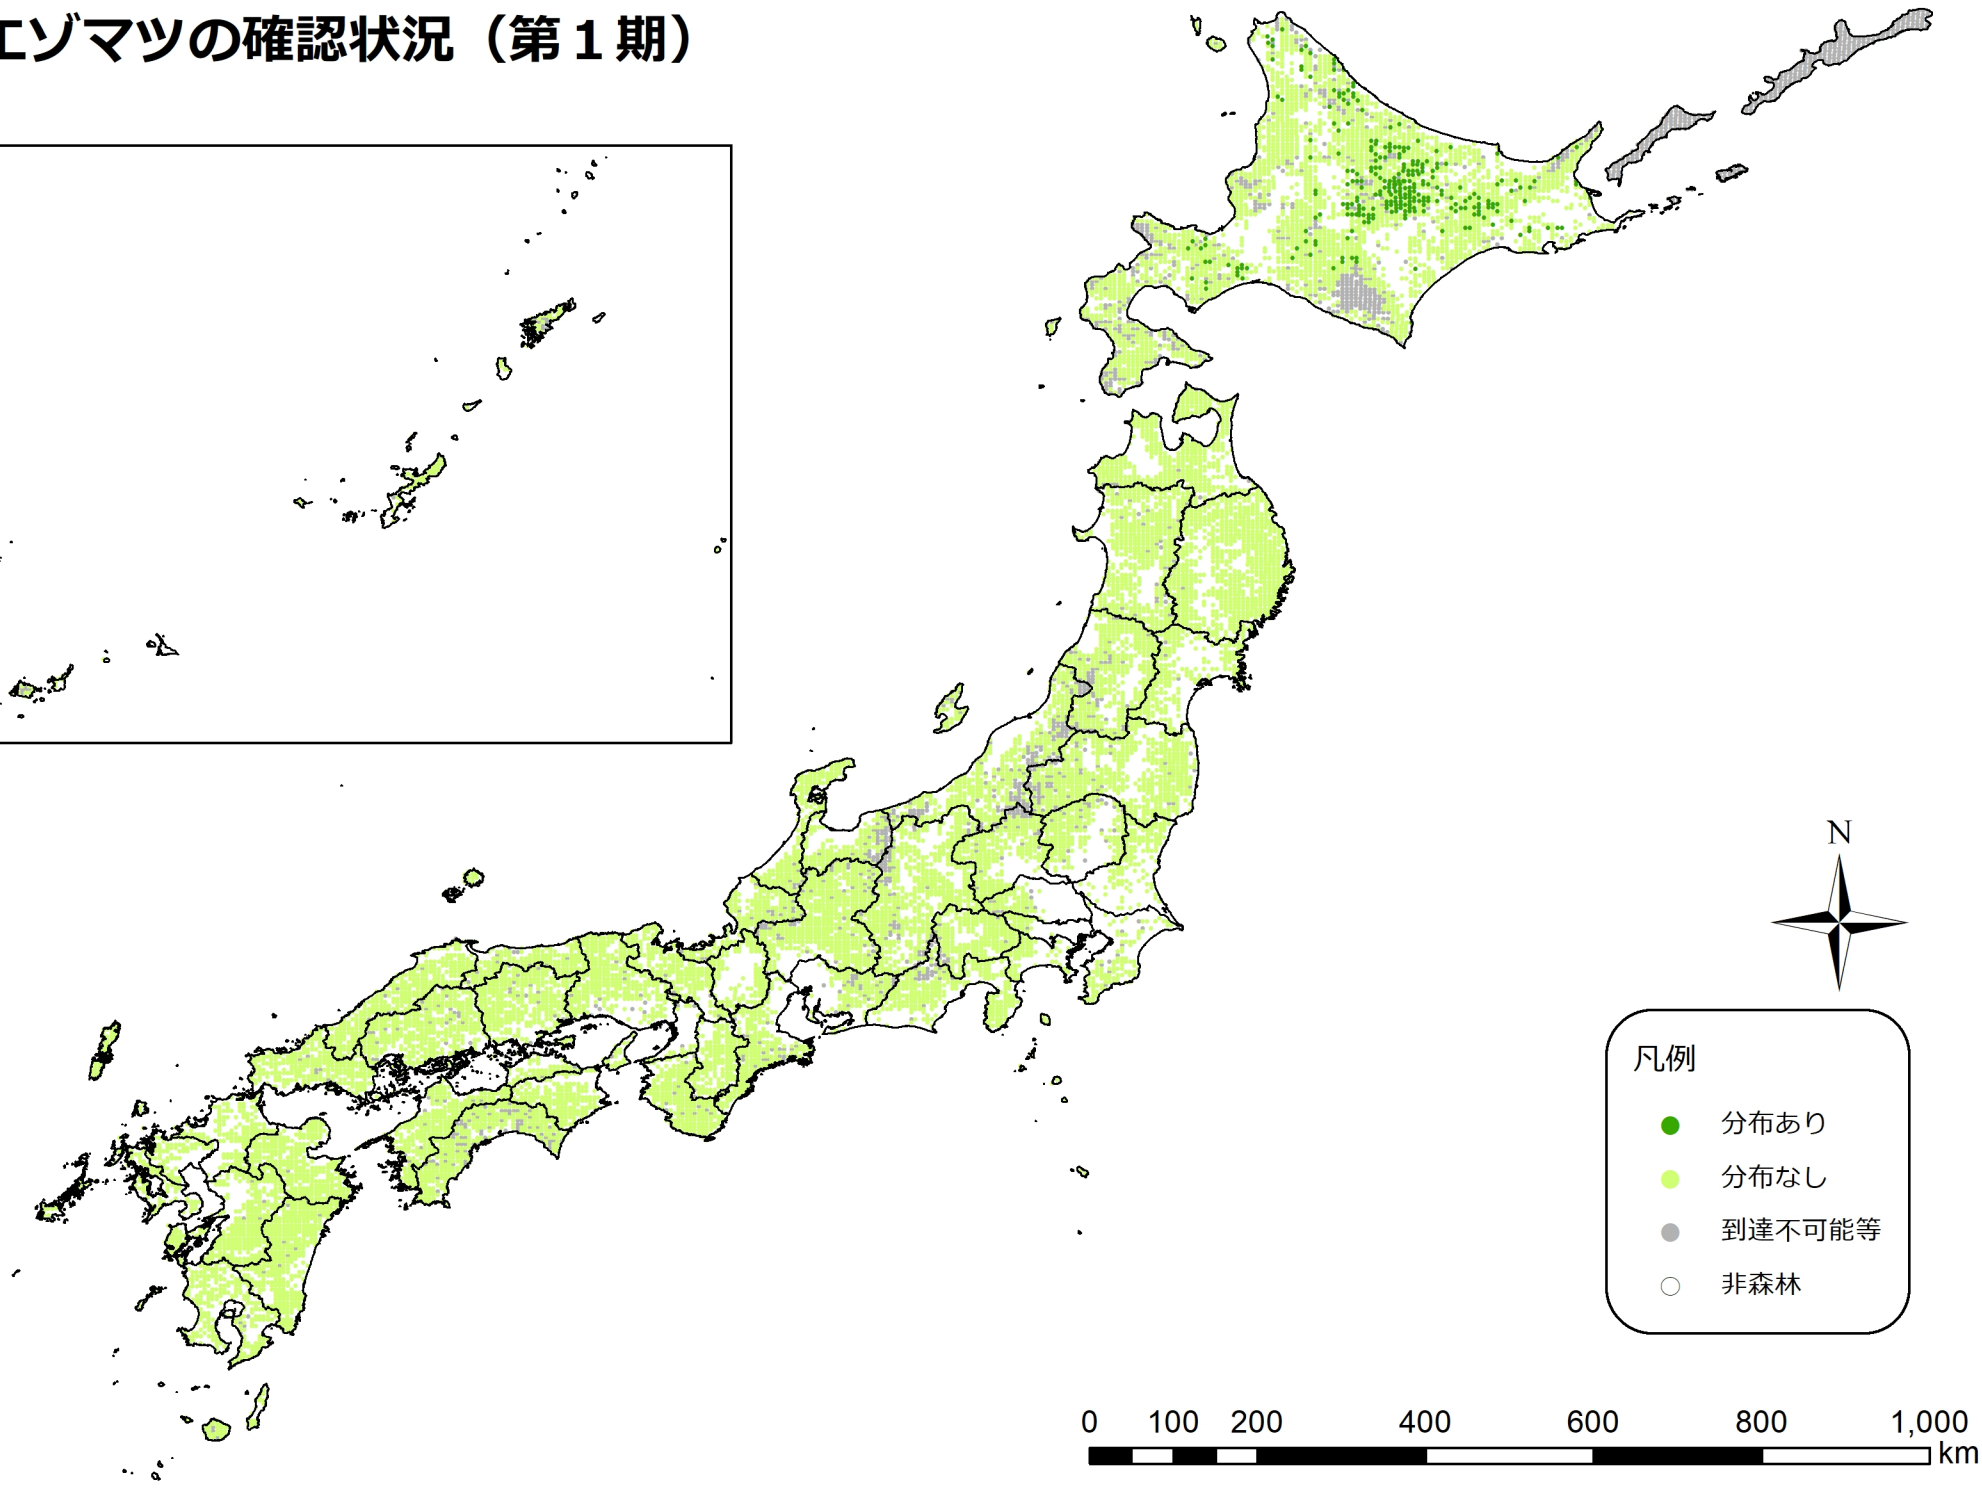

アカエゾマツの確認状況（第1期）

凡例

- 分布あり
- 分布なし
- 到達不可能等
- 非森林

0 100 200 400 600 800 1,000 km

アカエゾマツの確認状況（第2期）

- 凡例
- 分布あり
 - 分布なし
 - 到達不可能等
 - 非森林

アカエゾマツの確認状況（第3期）

アカエゾマツの確認状況（第4期）

凡例

- 分布あり
- 分布なし
- 到達不可能等
- 非森林

0 100 200 400 600 800 1,000 km