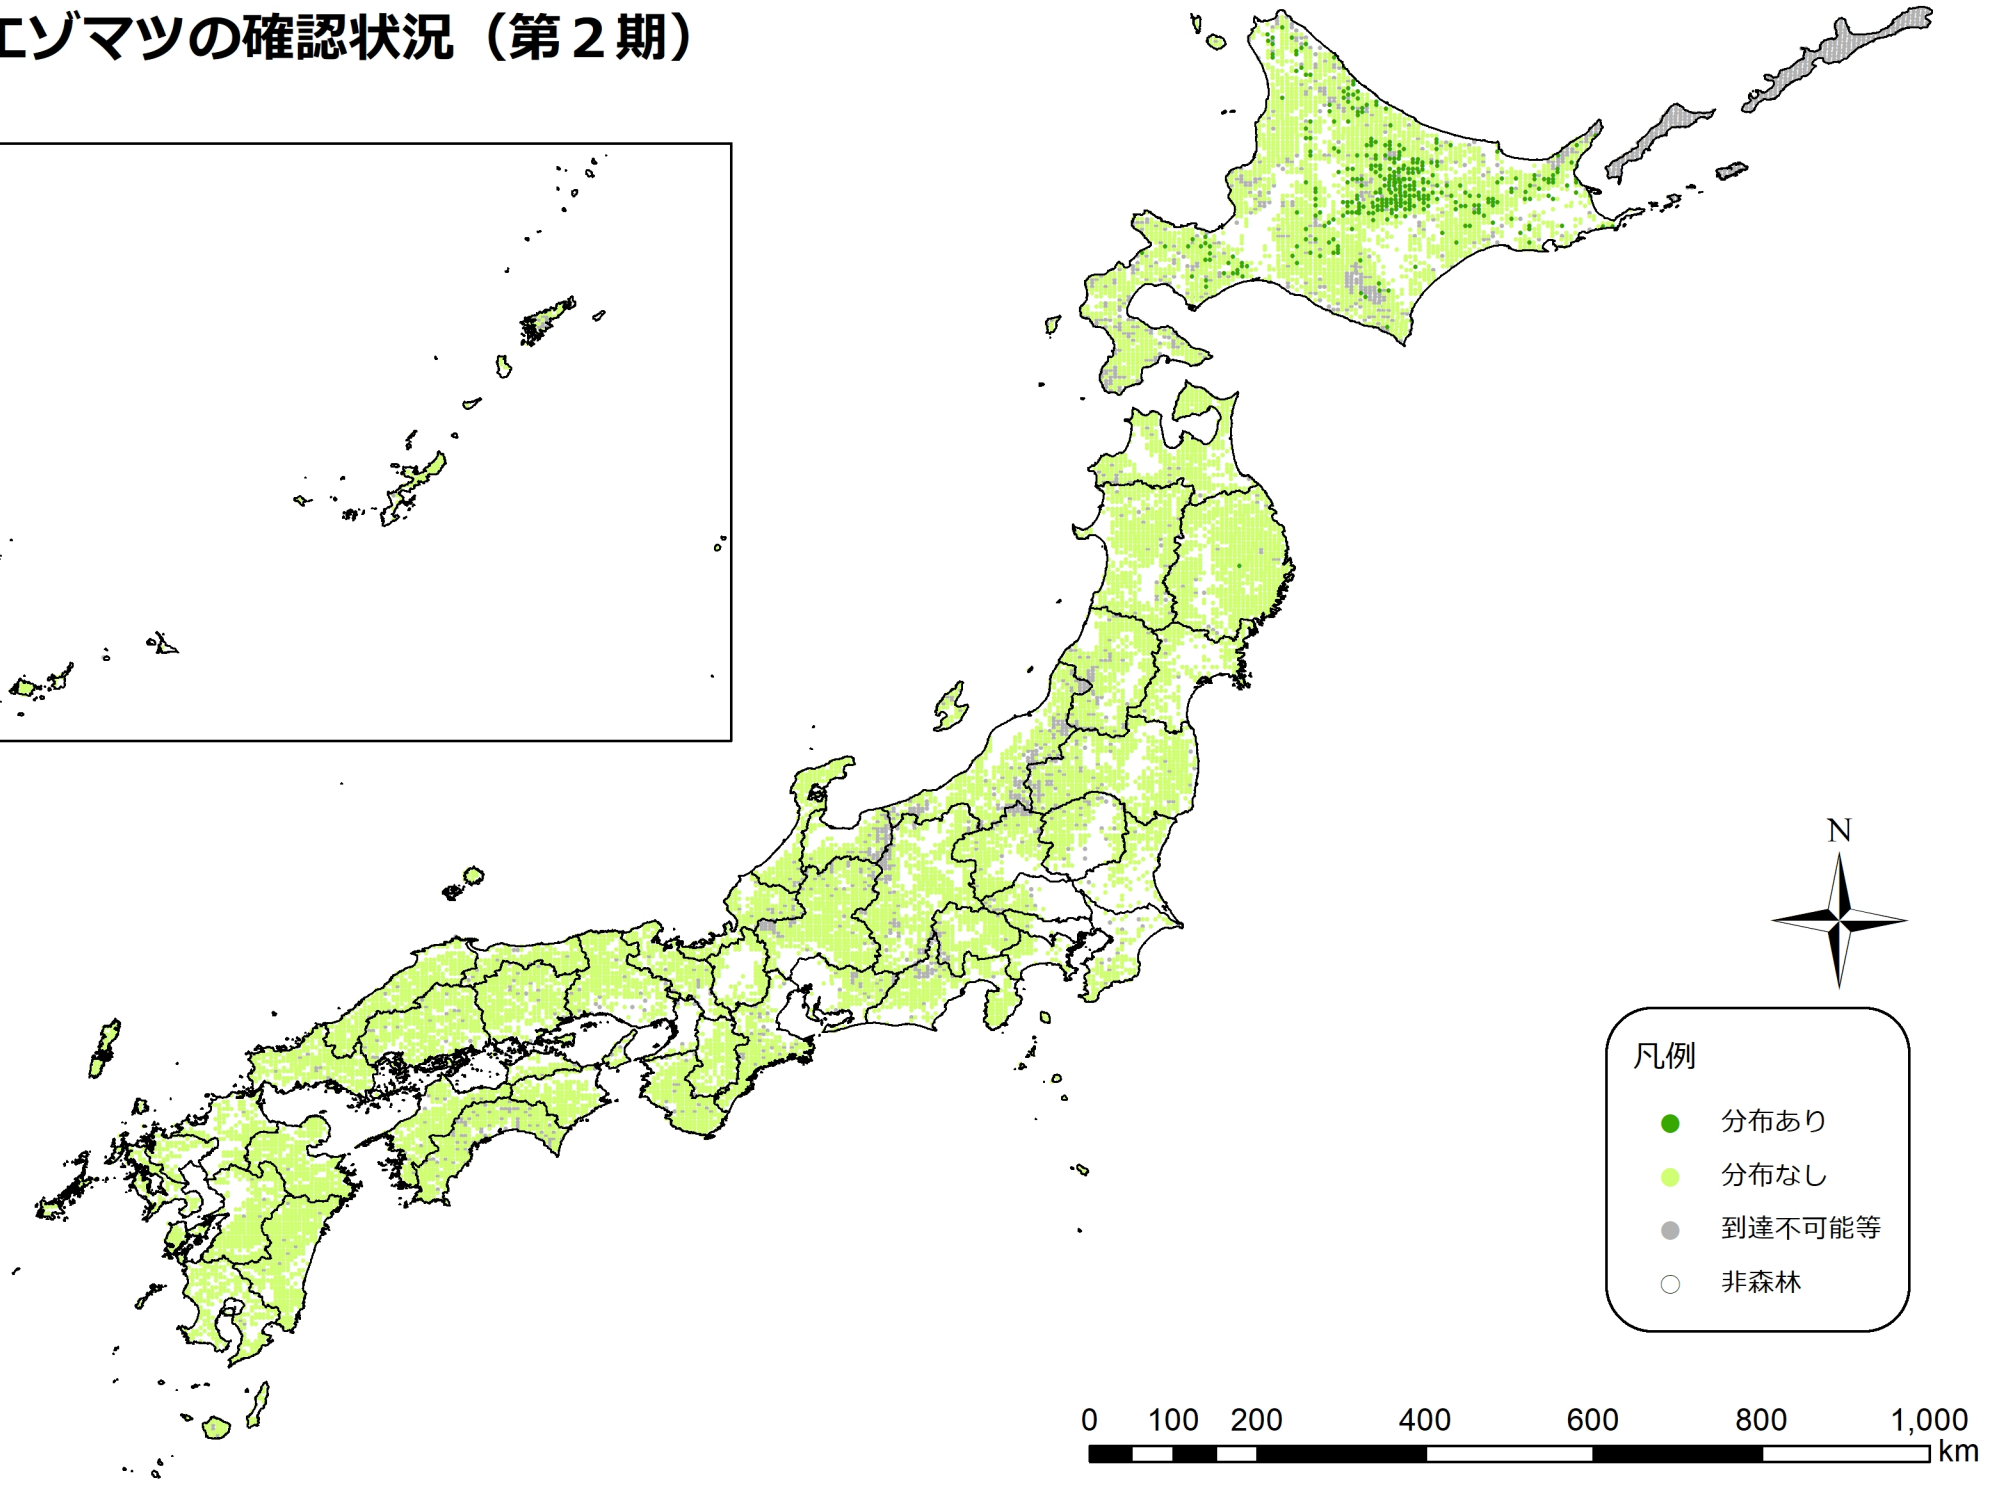

アカエゾマツの確認状況（第1期）

凡例

- 分布あり
- 分布なし
- 到達不可能等
- 非森林

0 100 200 400 600 800 1,000 km

アカエゾマツの確認状況（第2期）

- 凡例
- 分布あり
 - 分布なし
 - 到達不可能等
 - 非森林

アカエゾマツの確認状況（第3期）

アカエゾマツの確認状況（第4期）

凡例

- 分布あり
- 分布なし
- 到達不可能等
- 非森林

0 100 200 400 600 800 1,000 km