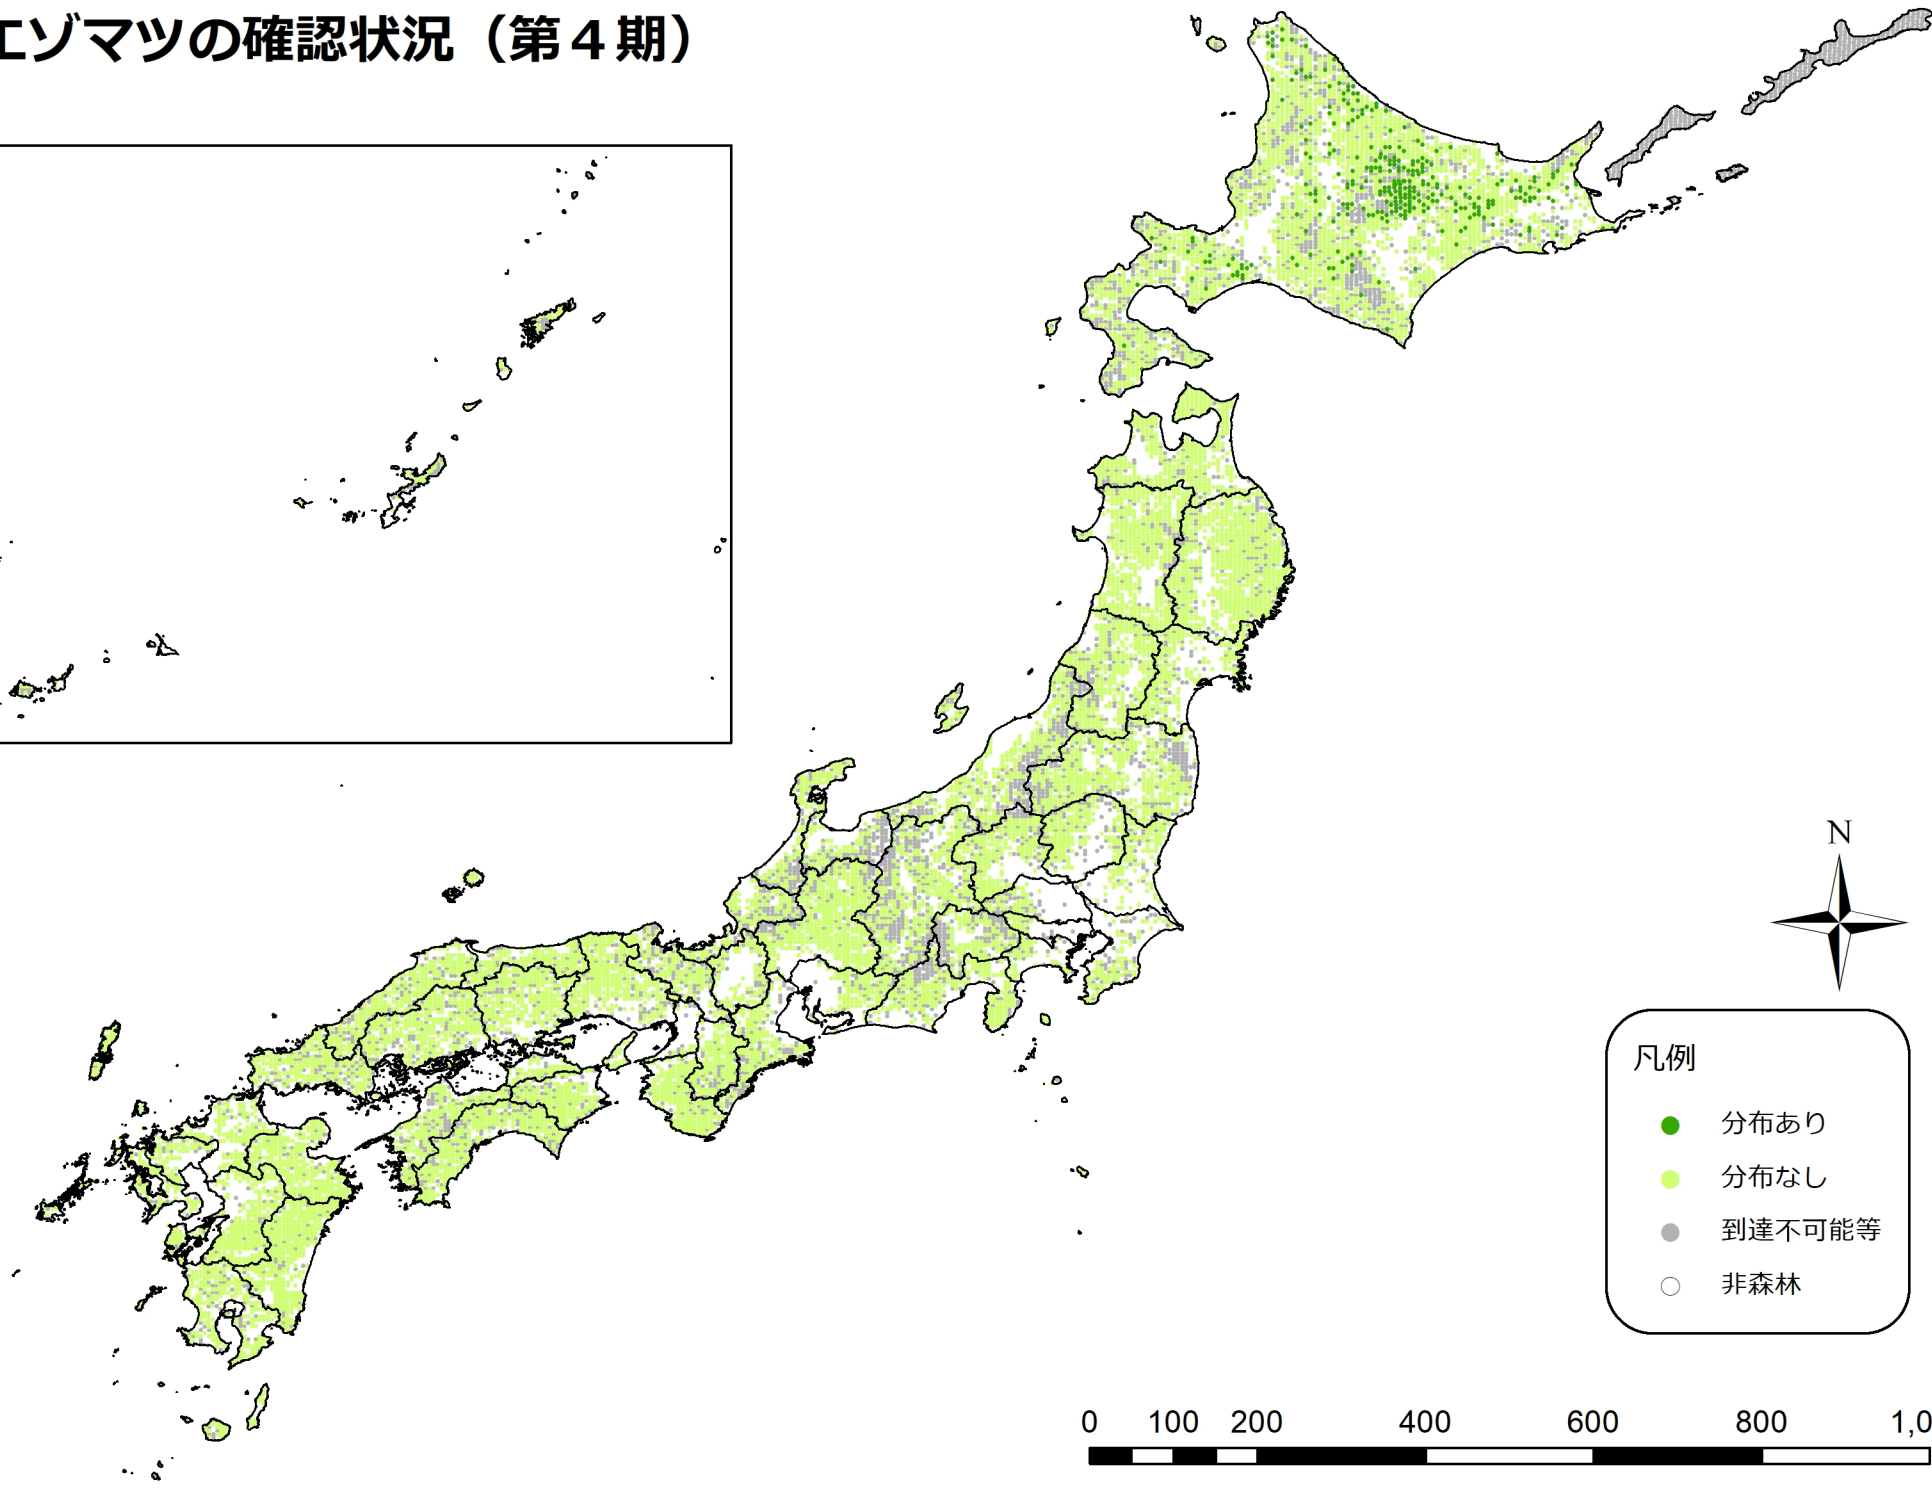

アカエゾマツの確認状況（第1期）

凡例

- 分布あり
- 分布なし
- 到達不可能等
- 非森林

0 100 200 400 600 800 1,000 km

アカエゾマツの確認状況（第2期）

- 凡例
- 分布あり
 - 分布なし
 - 到達不可能等
 - 非森林

アカエゾマツの確認状況（第3期）

アカエゾマツの確認状況（第4期）

凡例

- 分布あり
- 分布なし
- 到達不可能等
- 非森林

0 100 200 400 600 800 1,000 km