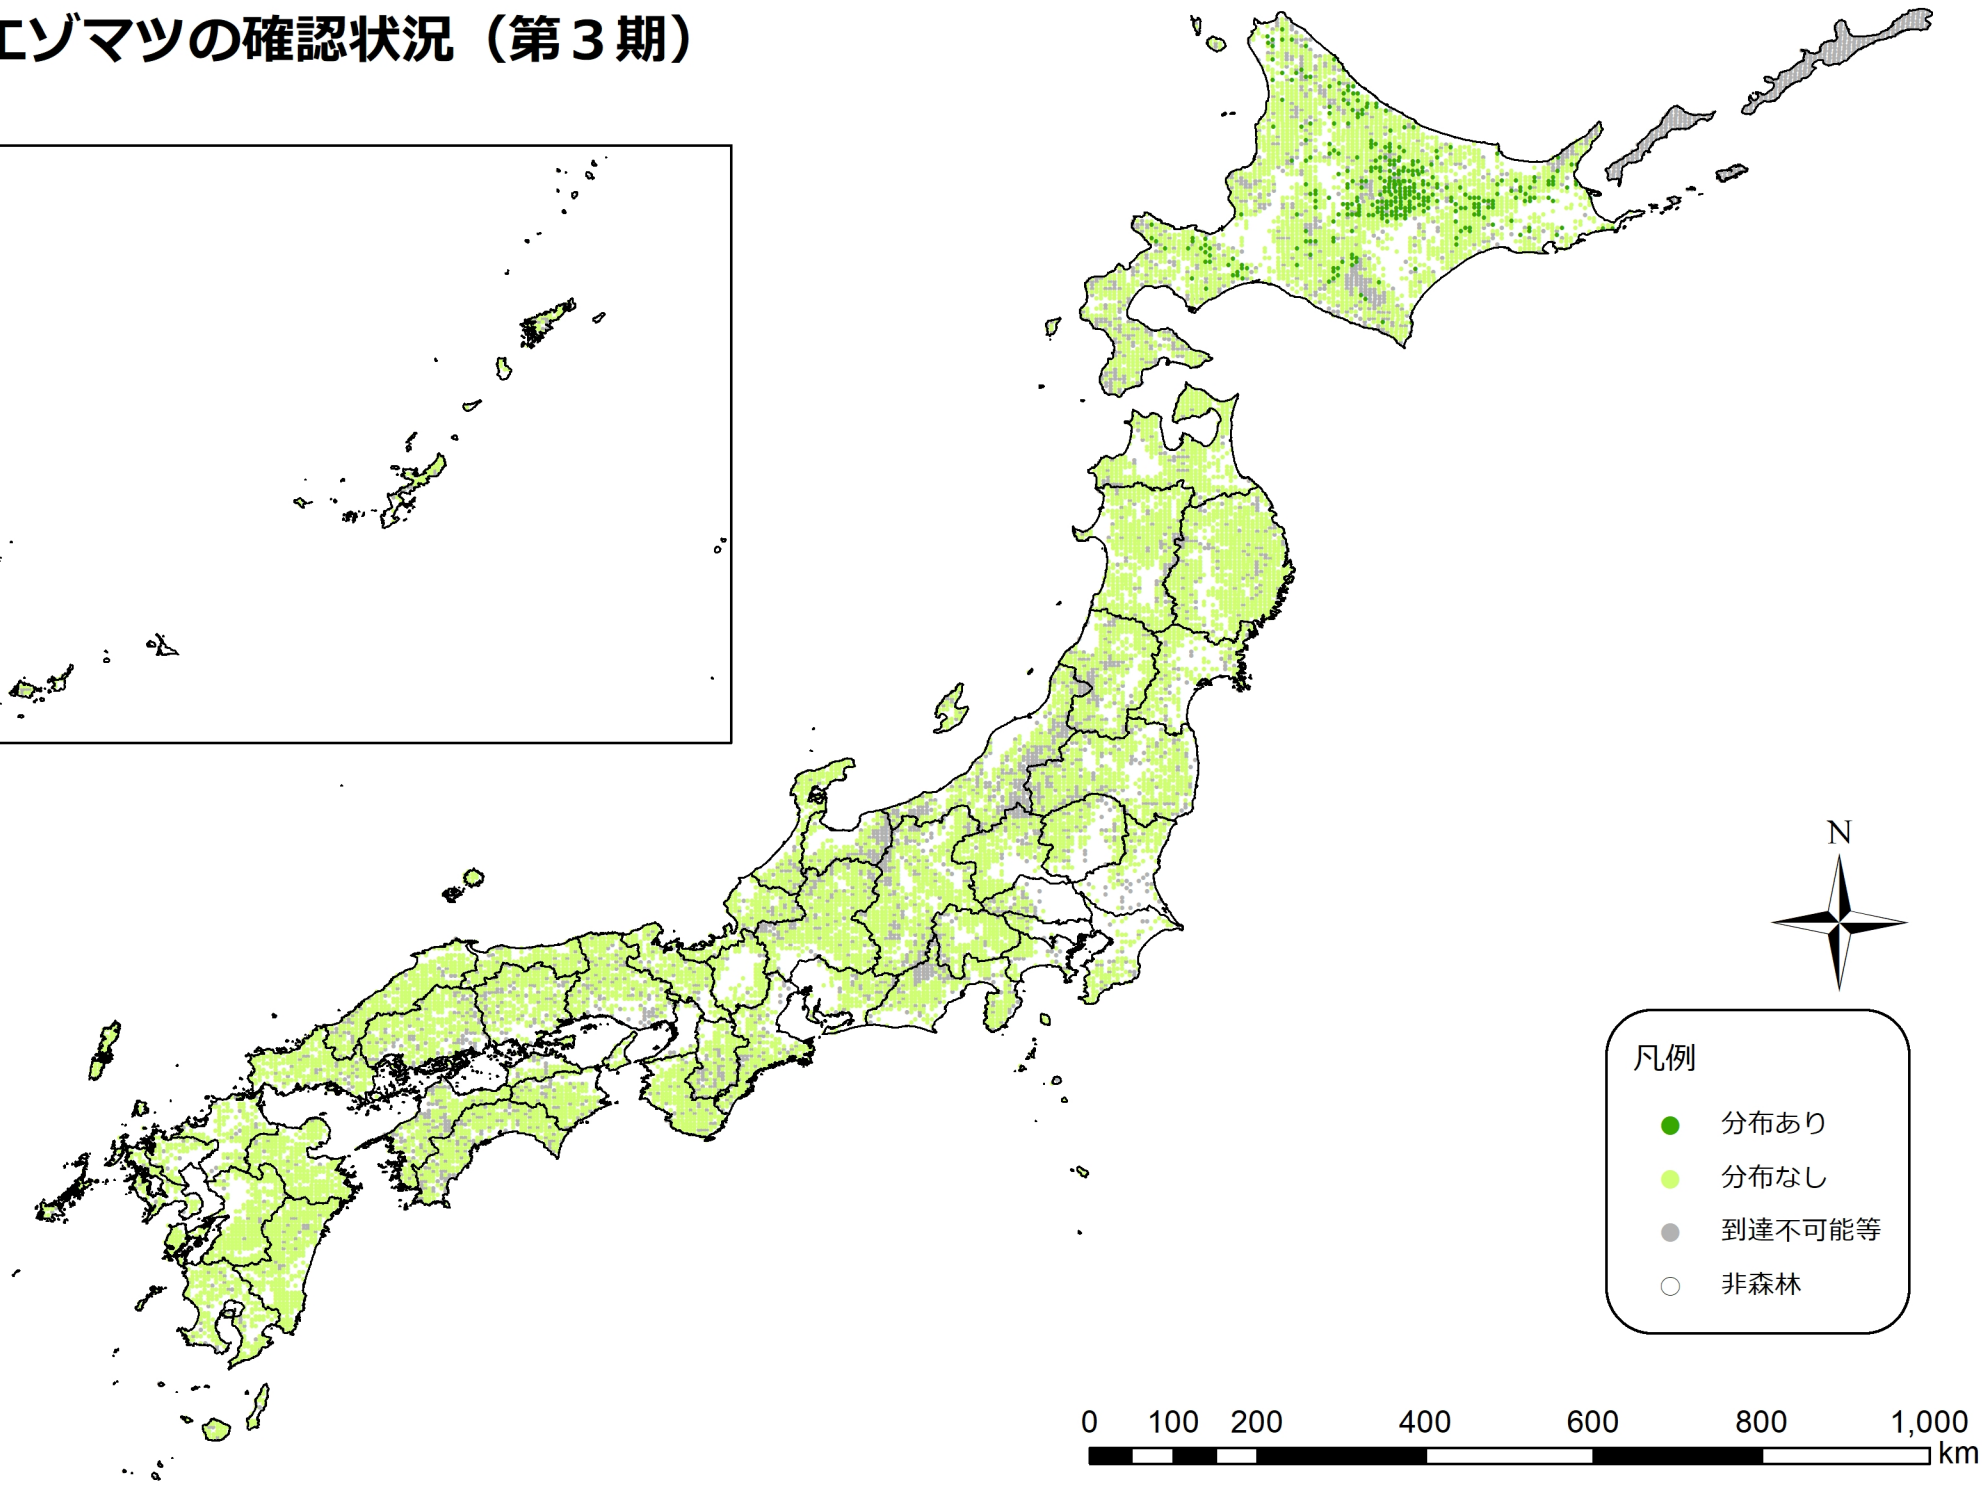

アカエゾマツの確認状況（第1期）

凡例

- 分布あり
- 分布なし
- 到達不可能等
- 非森林

0 100 200 400 600 800 1,000 km

アカエゾマツの確認状況（第2期）

- 凡例
- 分布あり
 - 分布なし
 - 到達不可能等
 - 非森林

アカエゾマツの確認状況（第3期）

アカエゾマツの確認状況（第4期）

凡例

- 分布あり
- 分布なし
- 到達不可能等
- 非森林

0 100 200 400 600 800 1,000 km