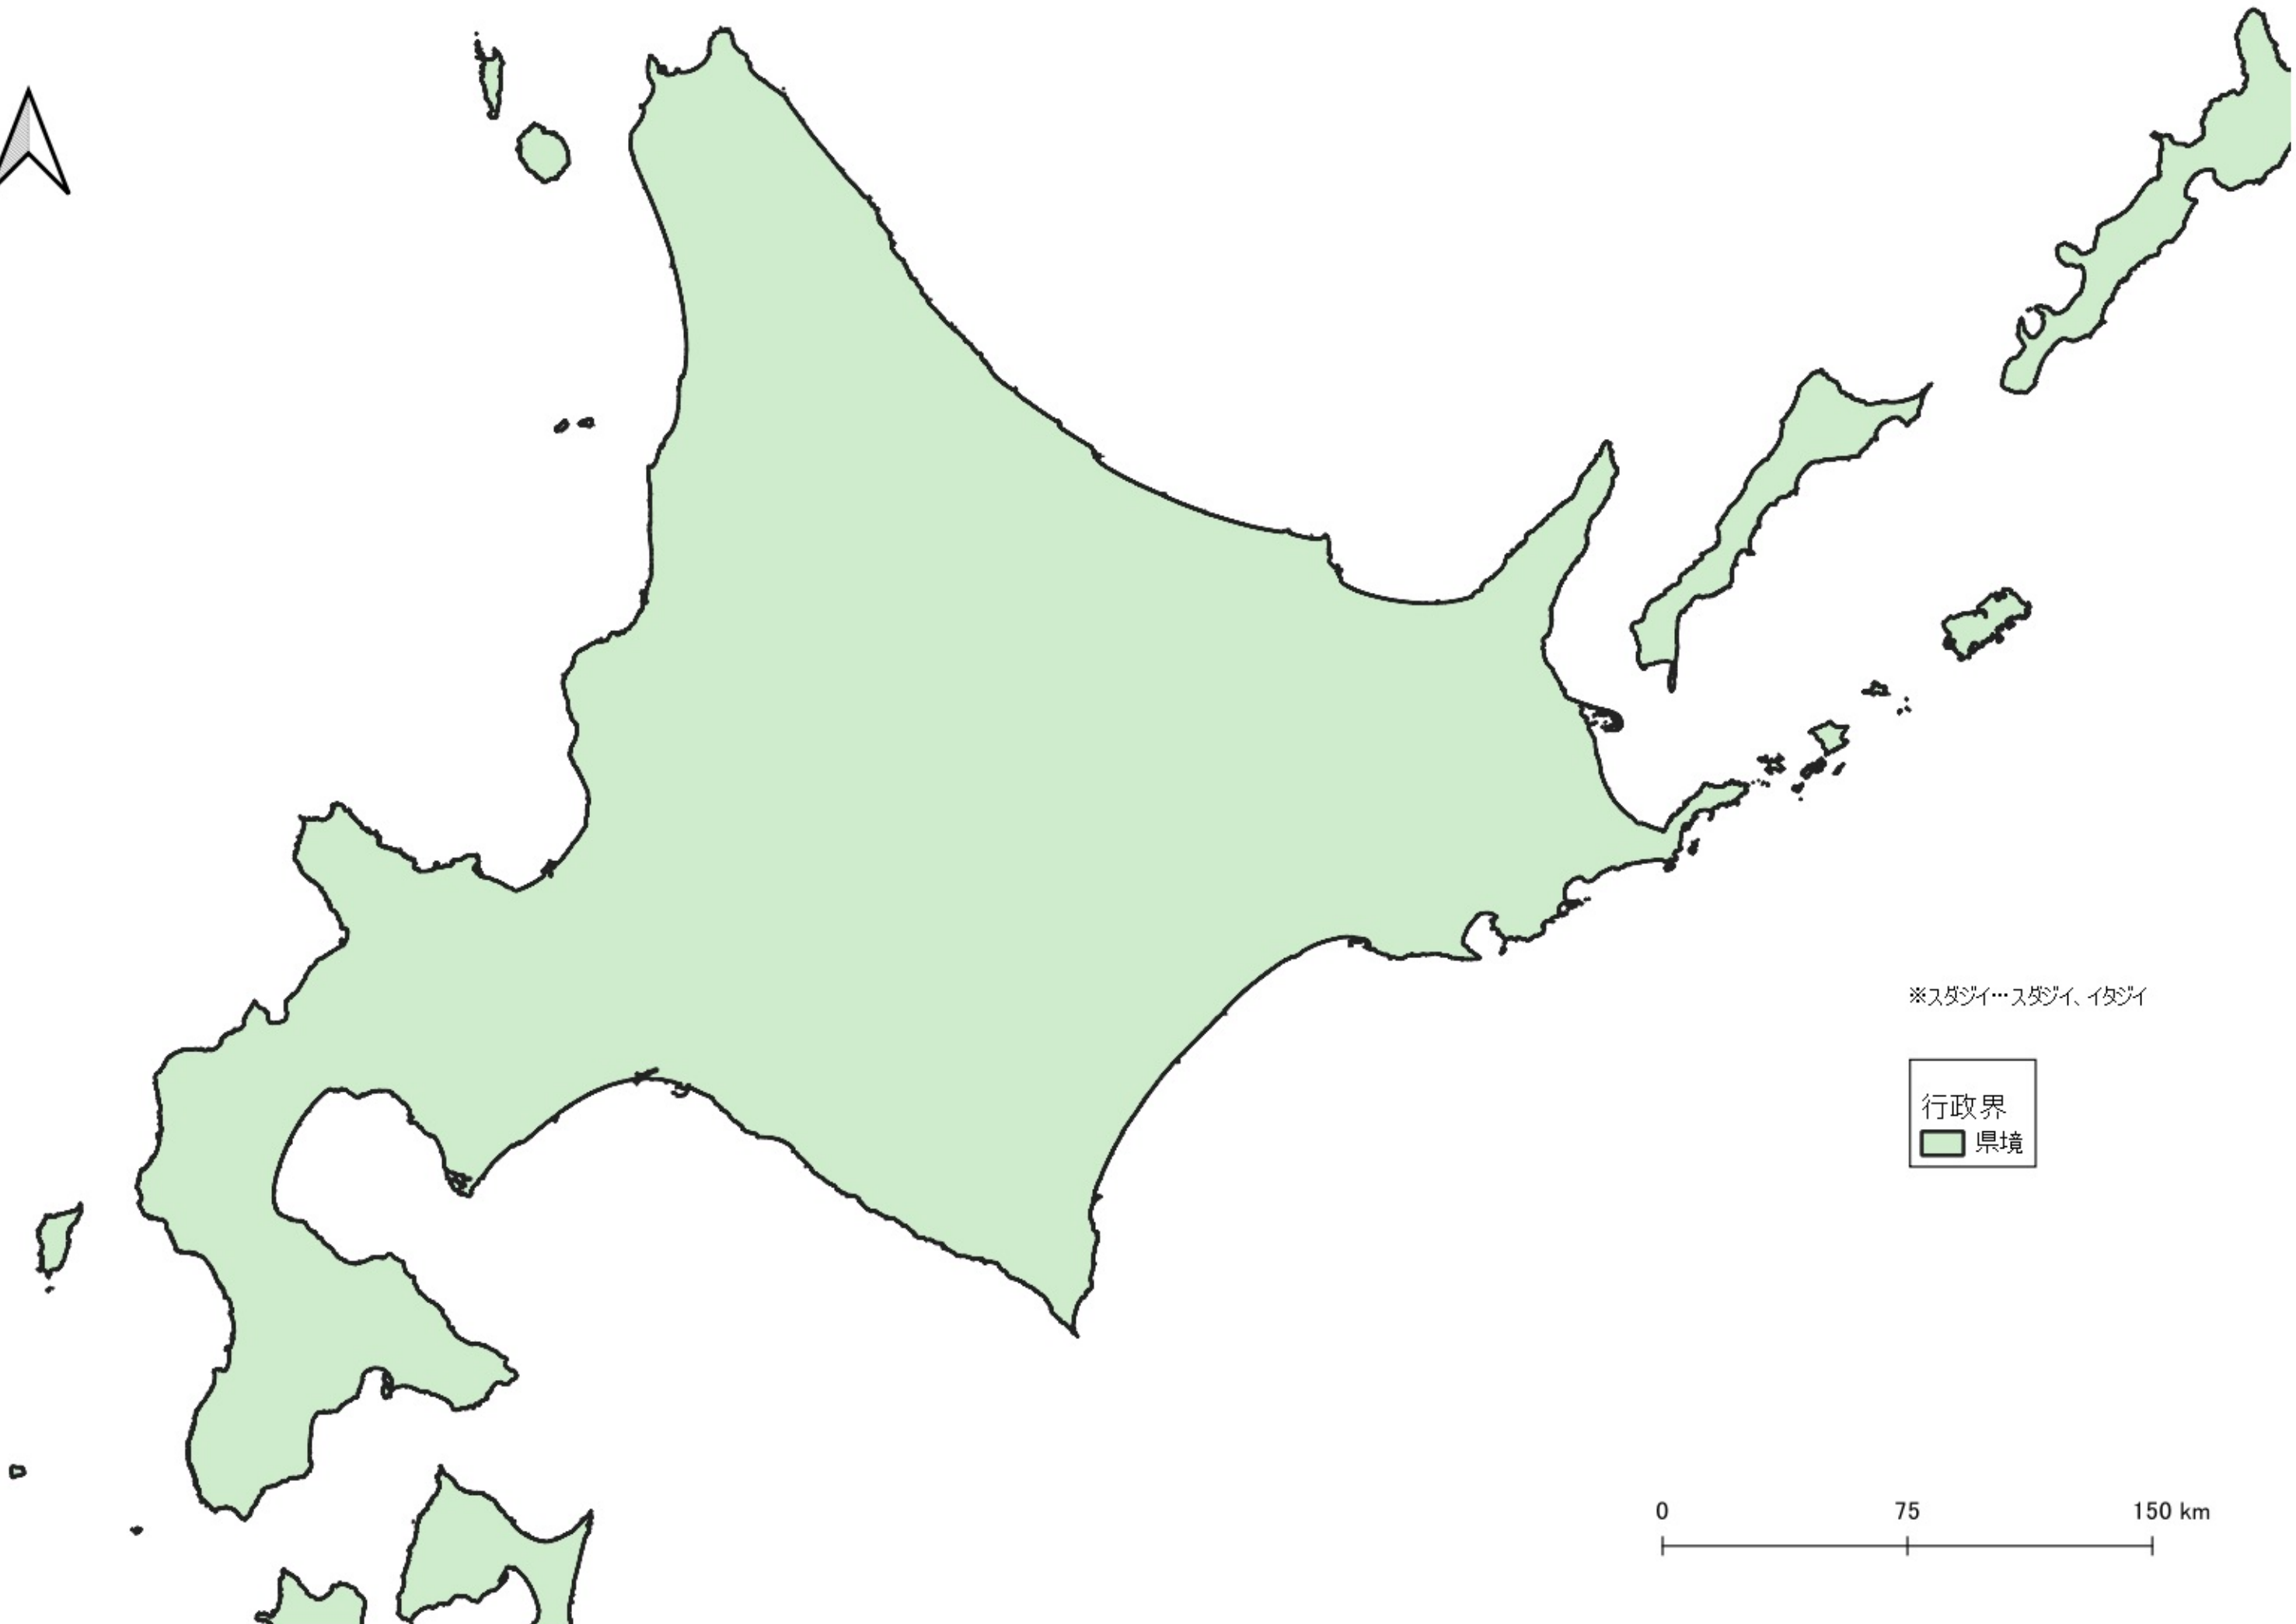

スダジイ

スダジイ_枯損率

○ 被害なし

● ~1割

● 1割~5割

● 5割~

行政界

■ 県境

※スダジイ…スダジイ、イタジイ

0 100 200 km

※スタジイ…スタジイ、イタジイ

行政界
県境

D

※スタジイ…スタジイ、イジイ

行政界
■ 県境

0 25 50 km