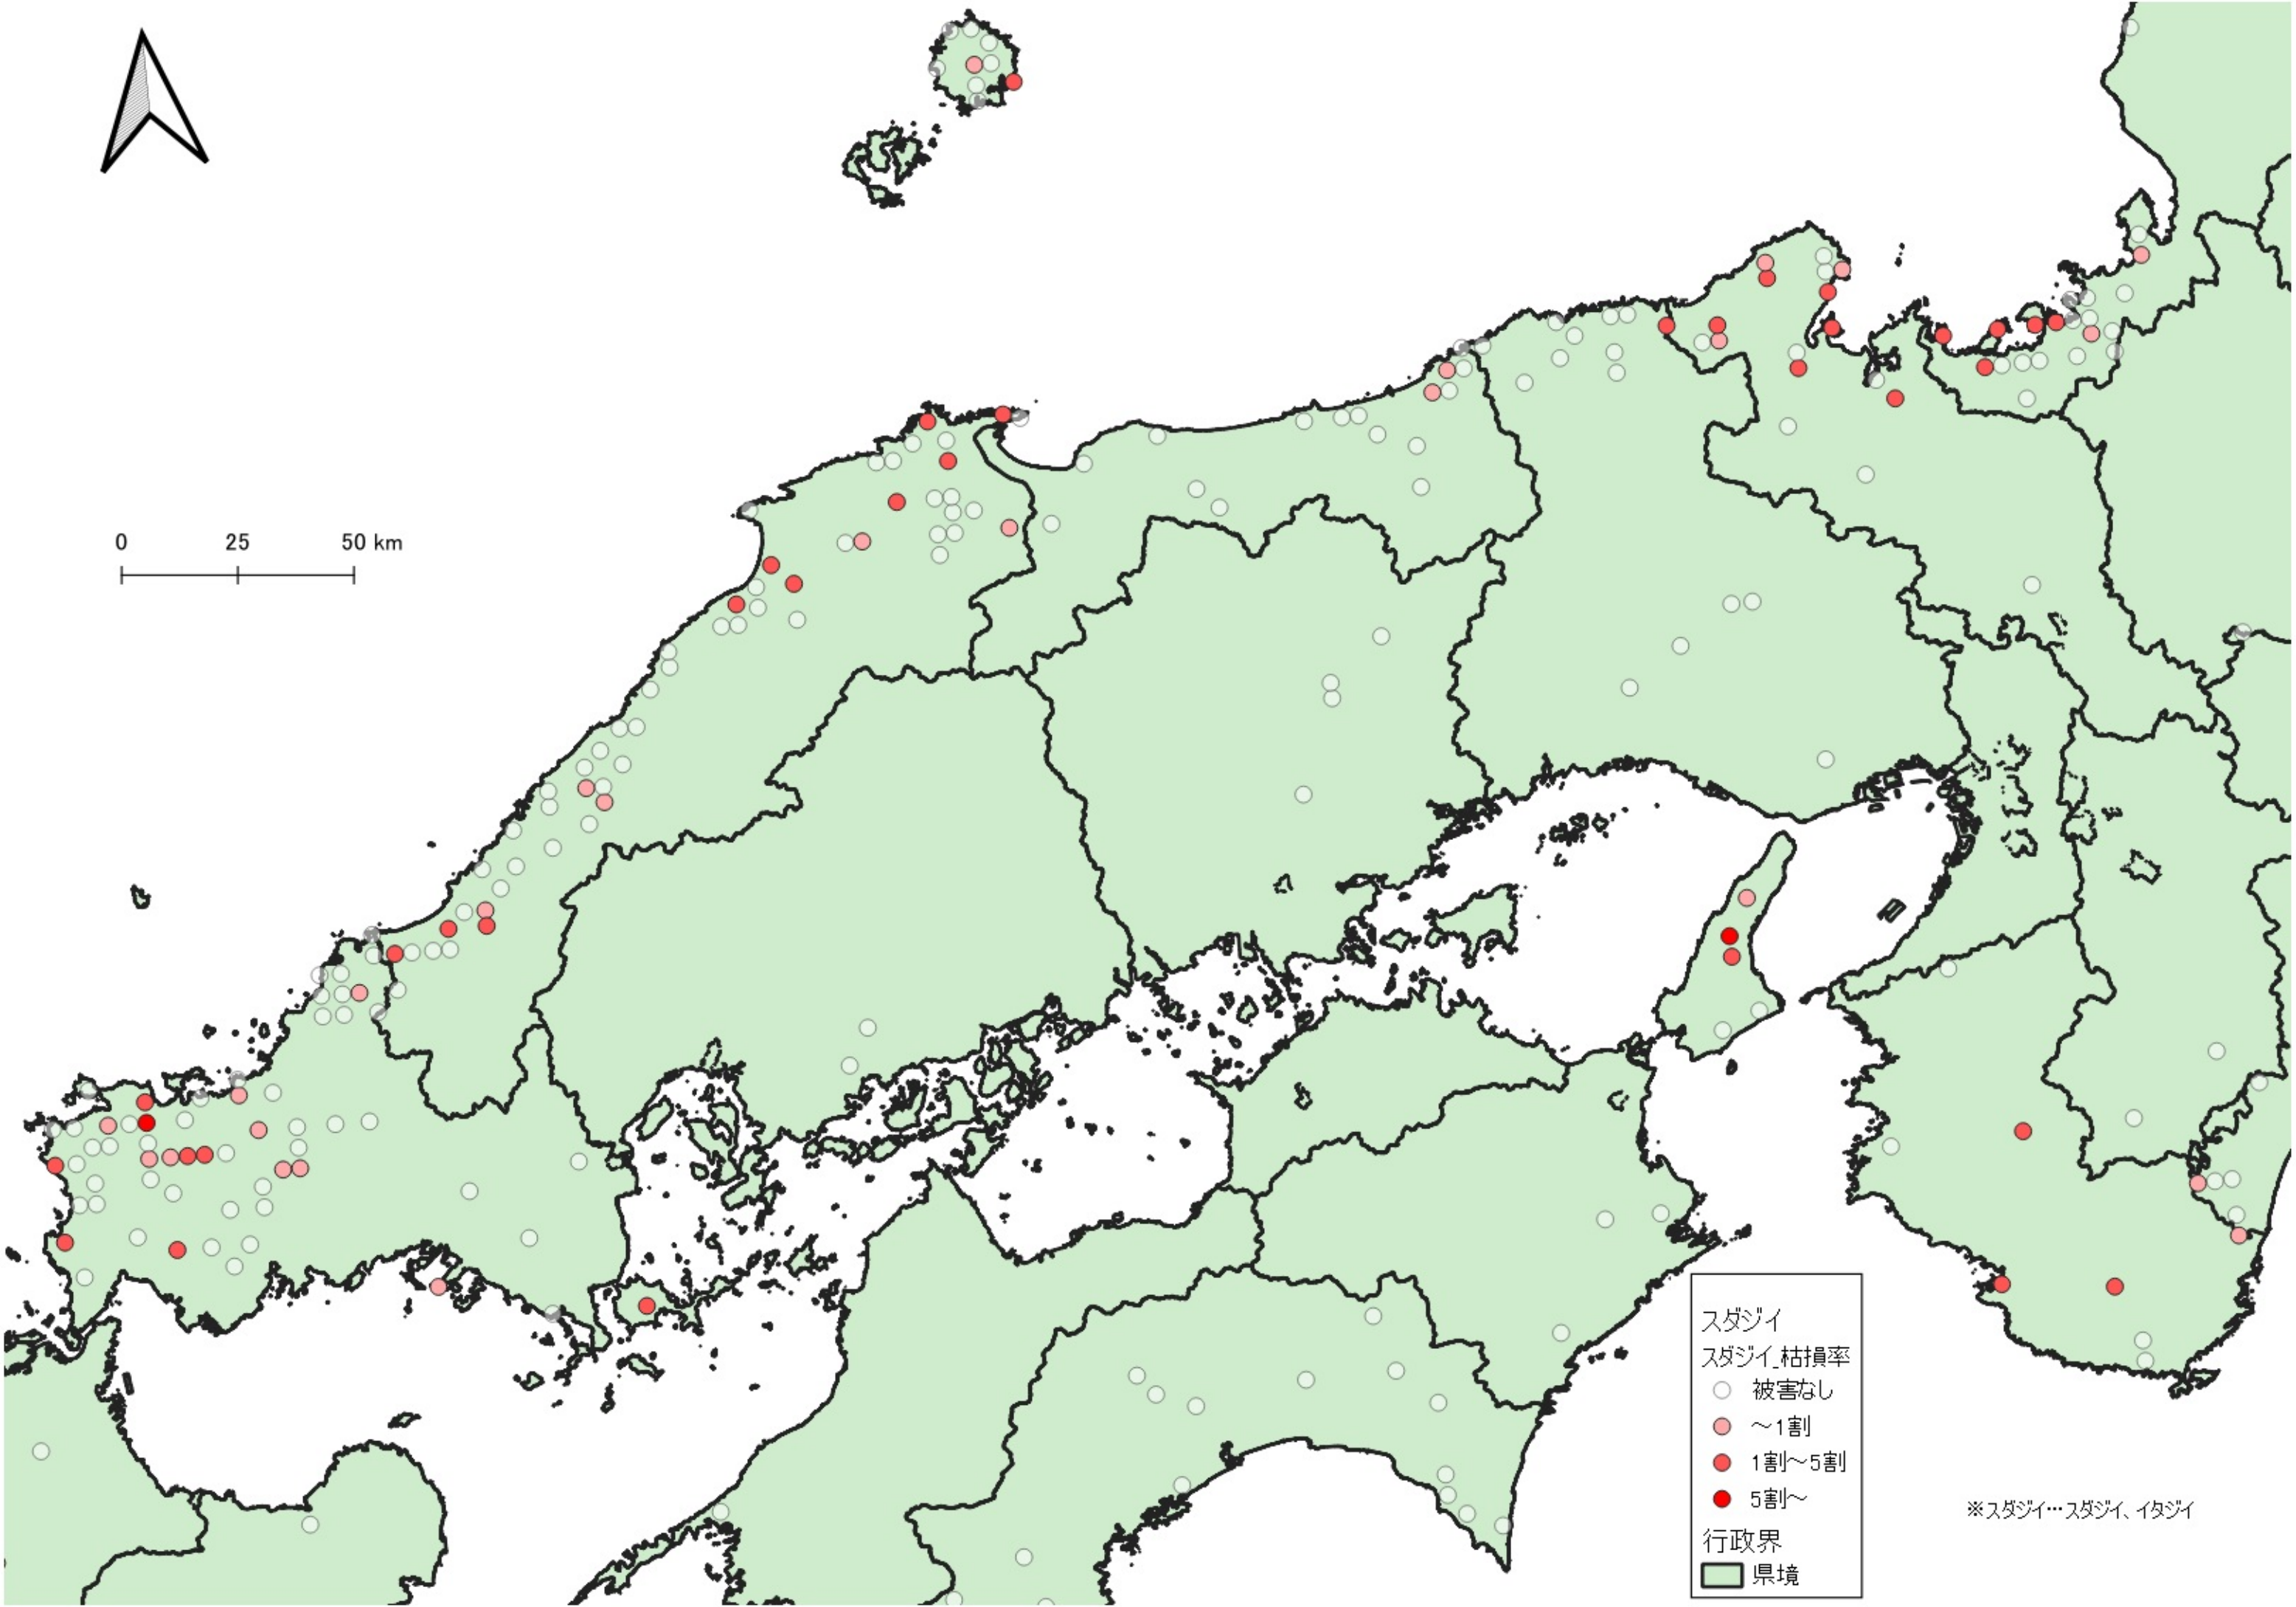

※スダジイ…スダジイ、イタジイ

0 100 200 km

※スタジイ…スタジイ、イタジイ

行政界
県境

D

※スタジイ…スタジイ、イジイ

行政界
■ 県境

0 25 50 km

※スダジイ…スダジイ、イタジイ

スダジイ
スダジイ_枯損率
○ 被害なし
● ~1割
● 1割~5割
● 5割~
行政界
■ 県境

0 25 50 km

スダジイ
スダジイ 枯損率

- 被害なし
- ~1割
- 1割~5割

行政界

- 県境

※スダジイ…スダジイ、イタジイ