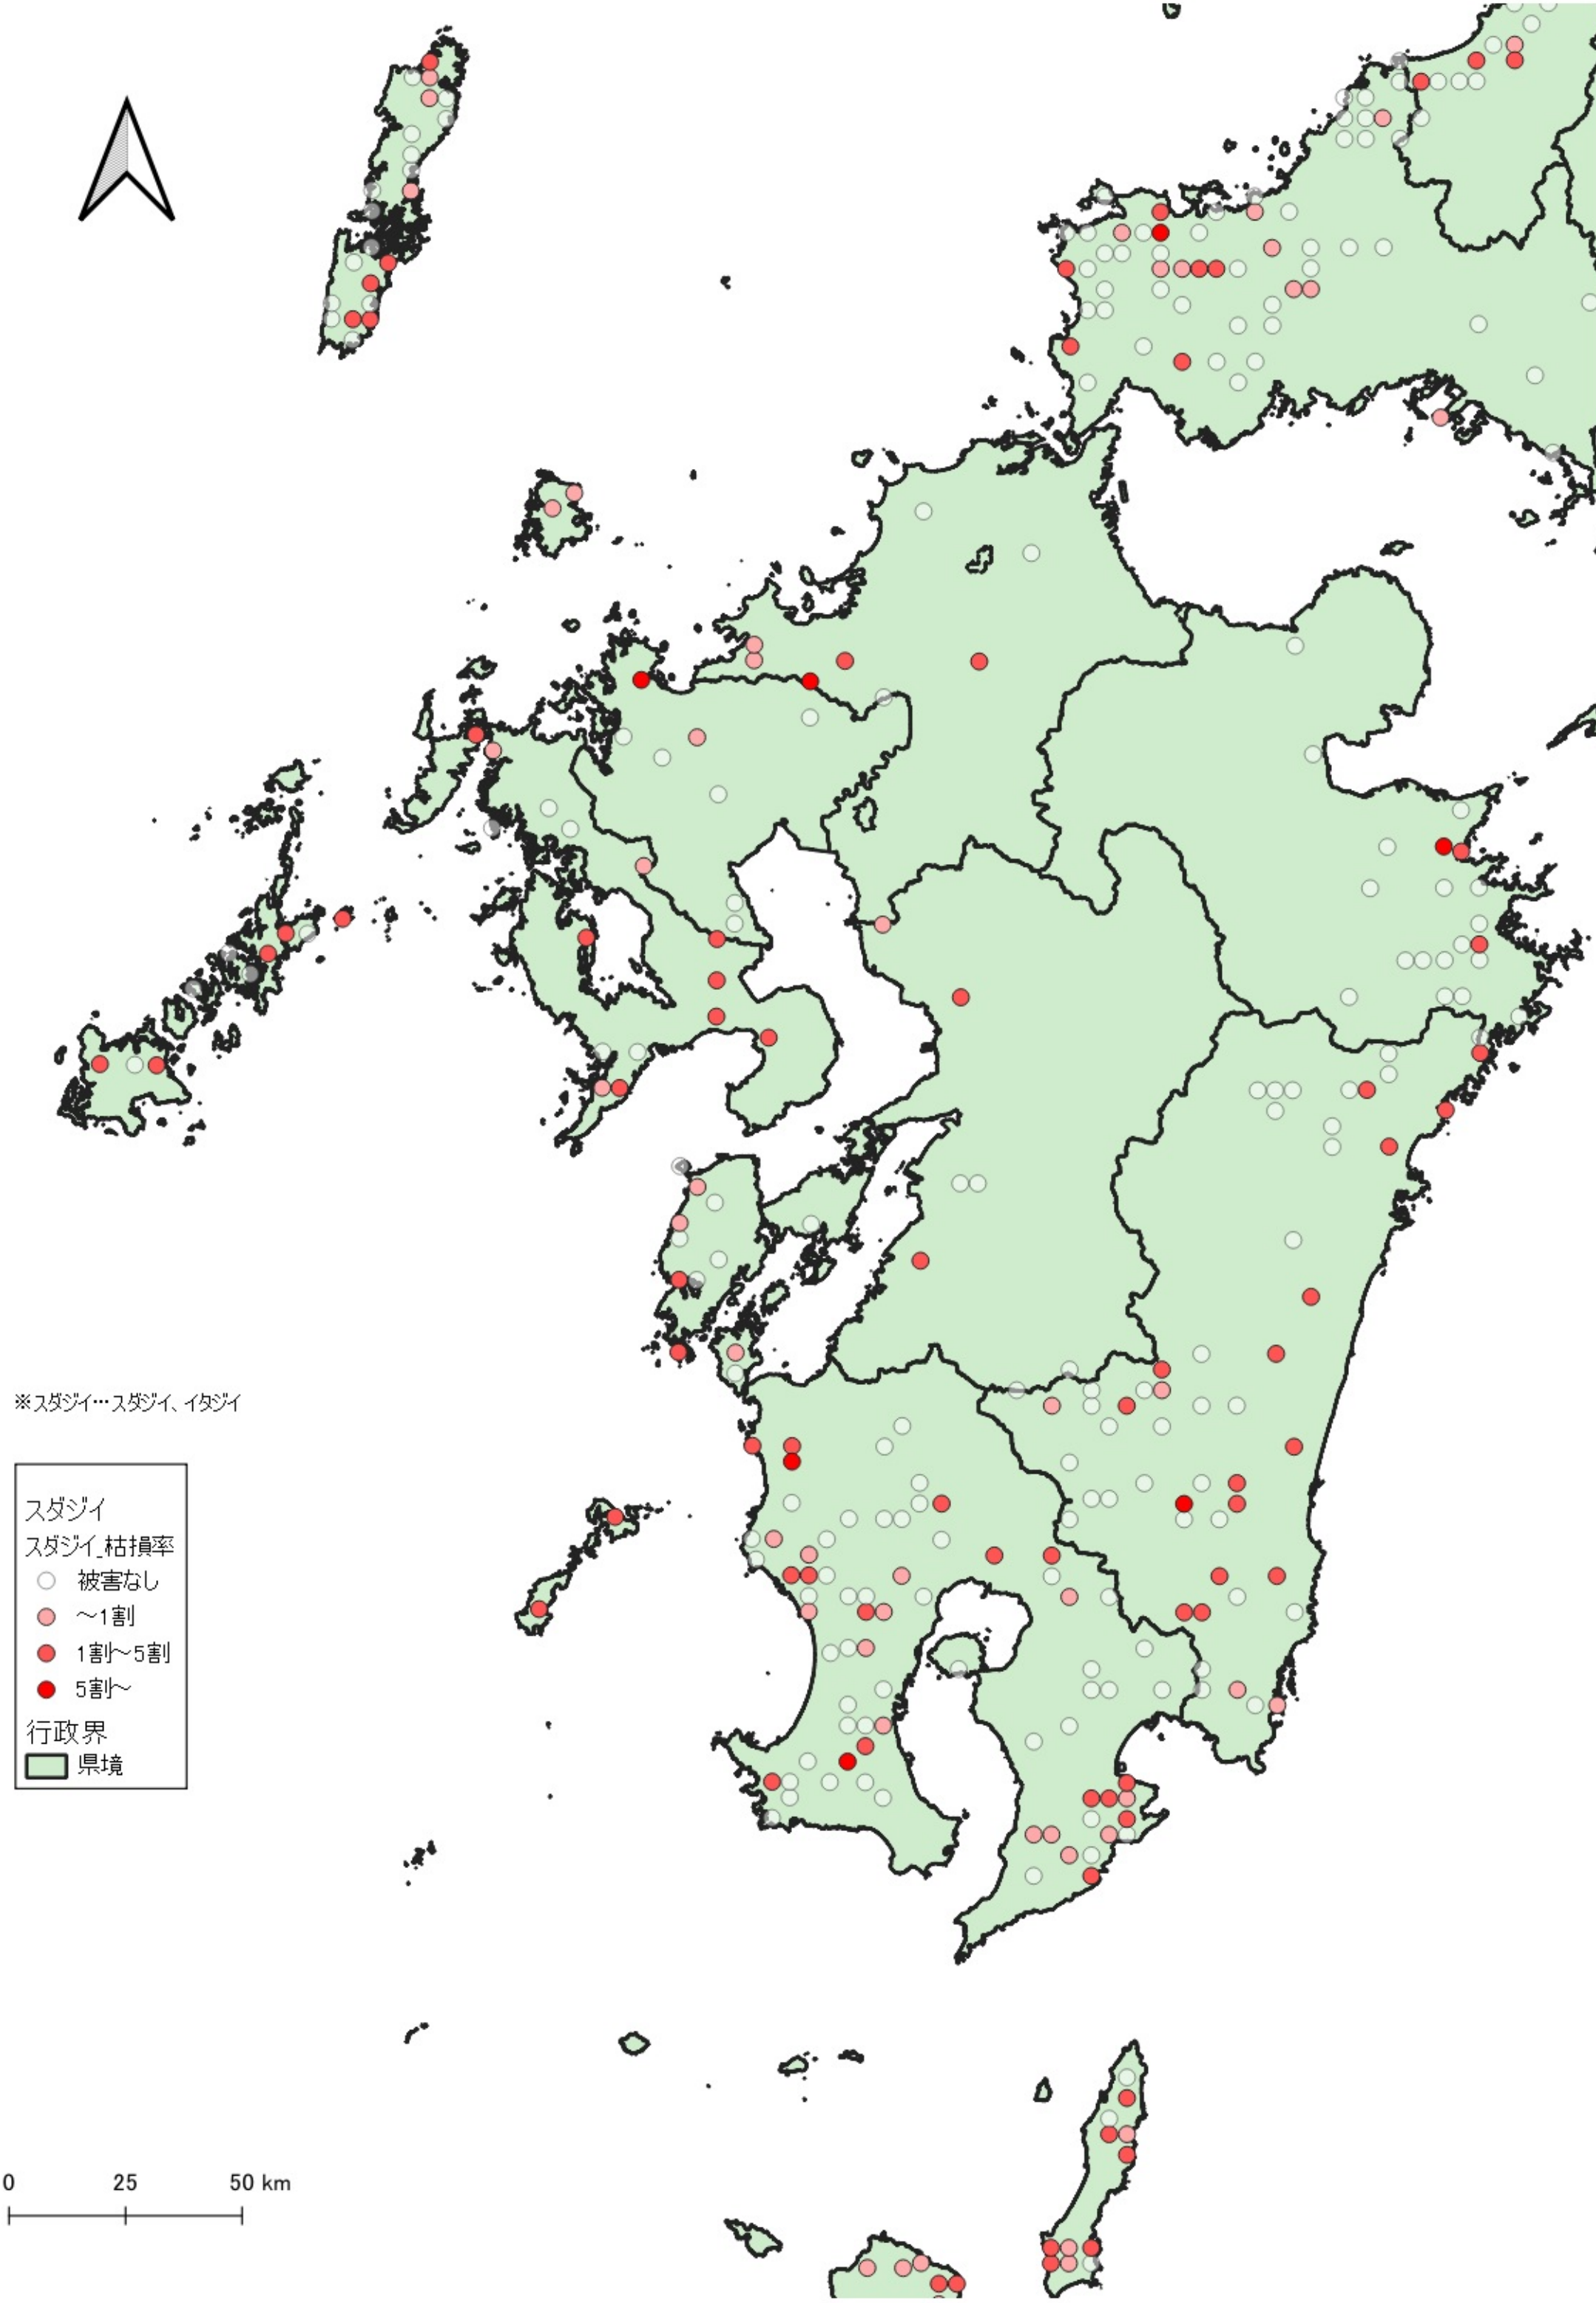

※スダジイ…スダジイ、イタジイ

0 100 200 km

※スタジイ…スタジイ、イタジイ

行政界
県境

D

※スタジイ…スタジイ、イジイ

行政界
■ 県境

0 25 50 km

※スダジイ…スダジイ、イタジイ

スダジイ
スダジイ_枯損率
○ 被害なし
● ~1割
● 1割~5割
● 5割~
行政界
■ 県境

0 25 50 km

スダジイ
スダジイ 枯損率

- 被害なし
- ~1割
- 1割~5割

行政界

- 県境

※スダジイ…スダジイ、イタジイ

スダジイ
スダジイ枯損率

- 被害なし
- (light red) ~1割
- (medium red) 1割~5割
- (dark red) 5割~

行政界

- 県境

※スダジイ…スダジイ、イタジイ

※スダジイ…スダジイ、イタジイ