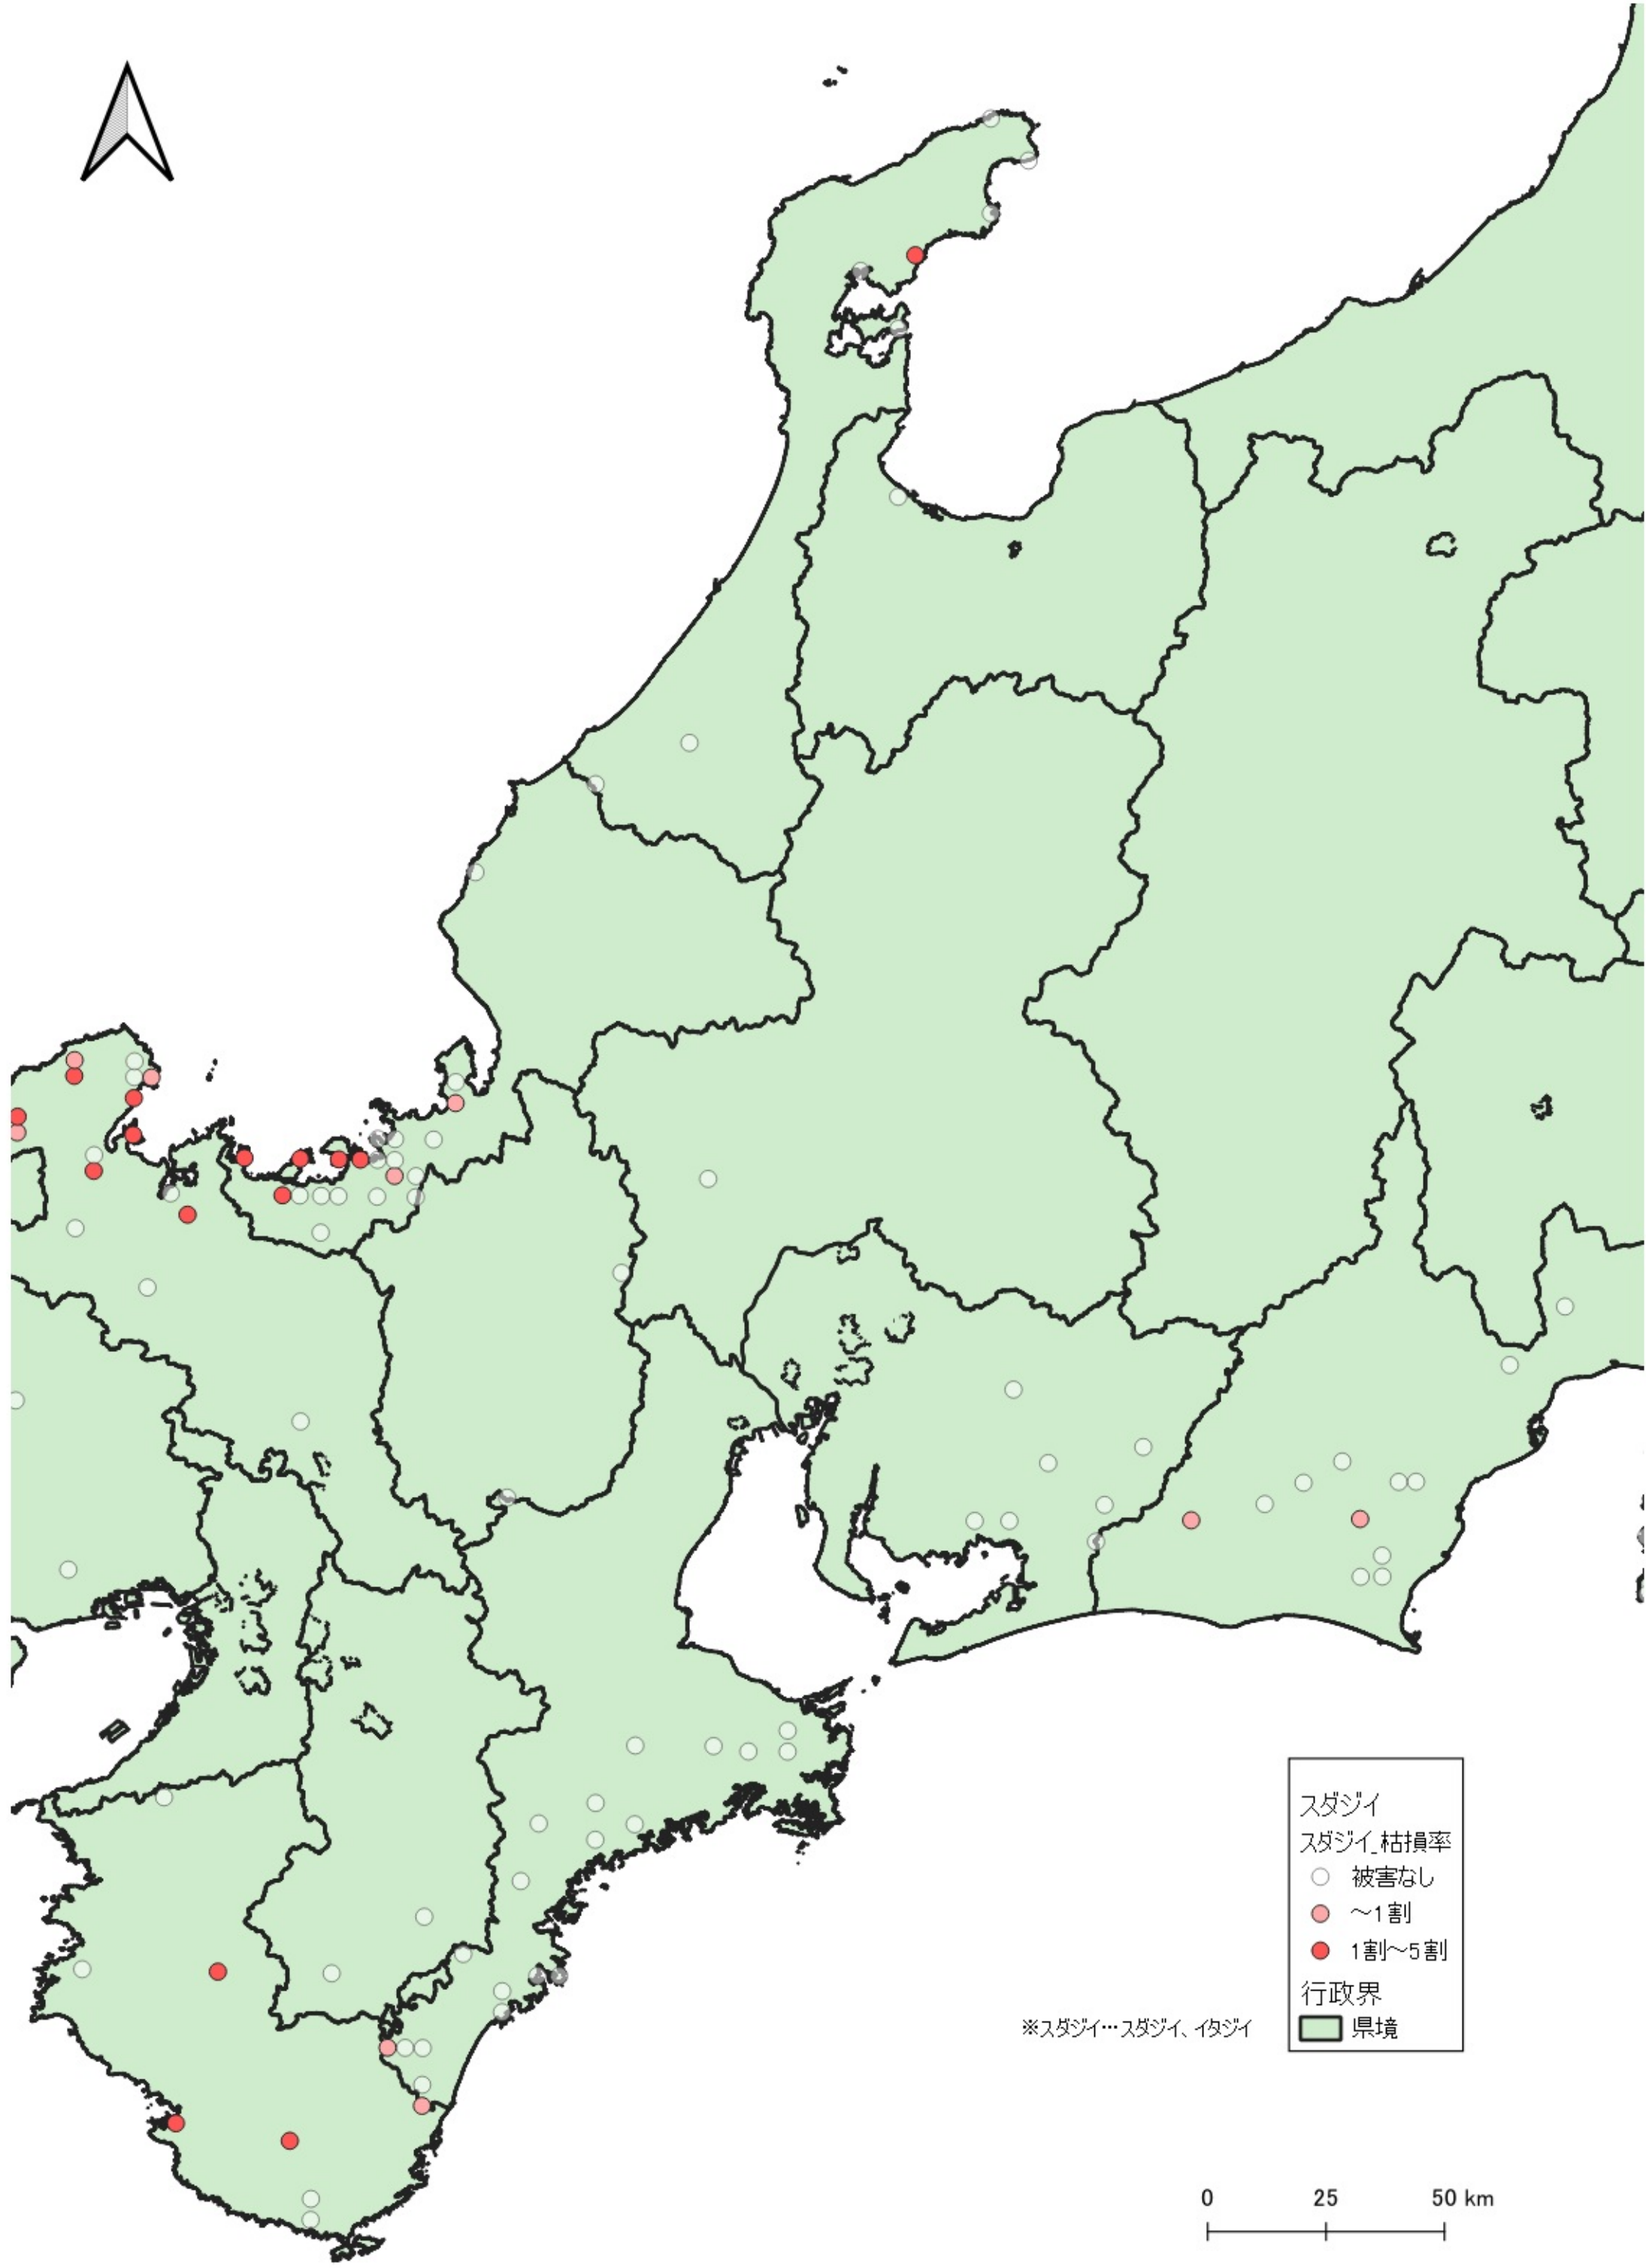

スダジイ

スダジイ_枯損率

○ 被害なし

● ~1割

● 1割~5割

● 5割~

行政界

■ 県境

※スダジイ…スダジイ、イタジイ

0 100 200 km

※スタジイ…スタジイ、イタジイ

行政界
県境

D

※スタジイ…スタジイ、イジイ

行政界
■ 県境

0 25 50 km

※スダジイ…スダジイ、イタジイ

スダジイ
スダジイ_枯損率
○ 被害なし
● ~1割
● 1割~5割
● 5割~
行政界
■ 県境

0 25 50 km

スダジイ
スダジイ 枯損率

- 被害なし
- ~1割
- 1割~5割

行政界

- 県境

※スダジイ…スダジイ、イタジイ