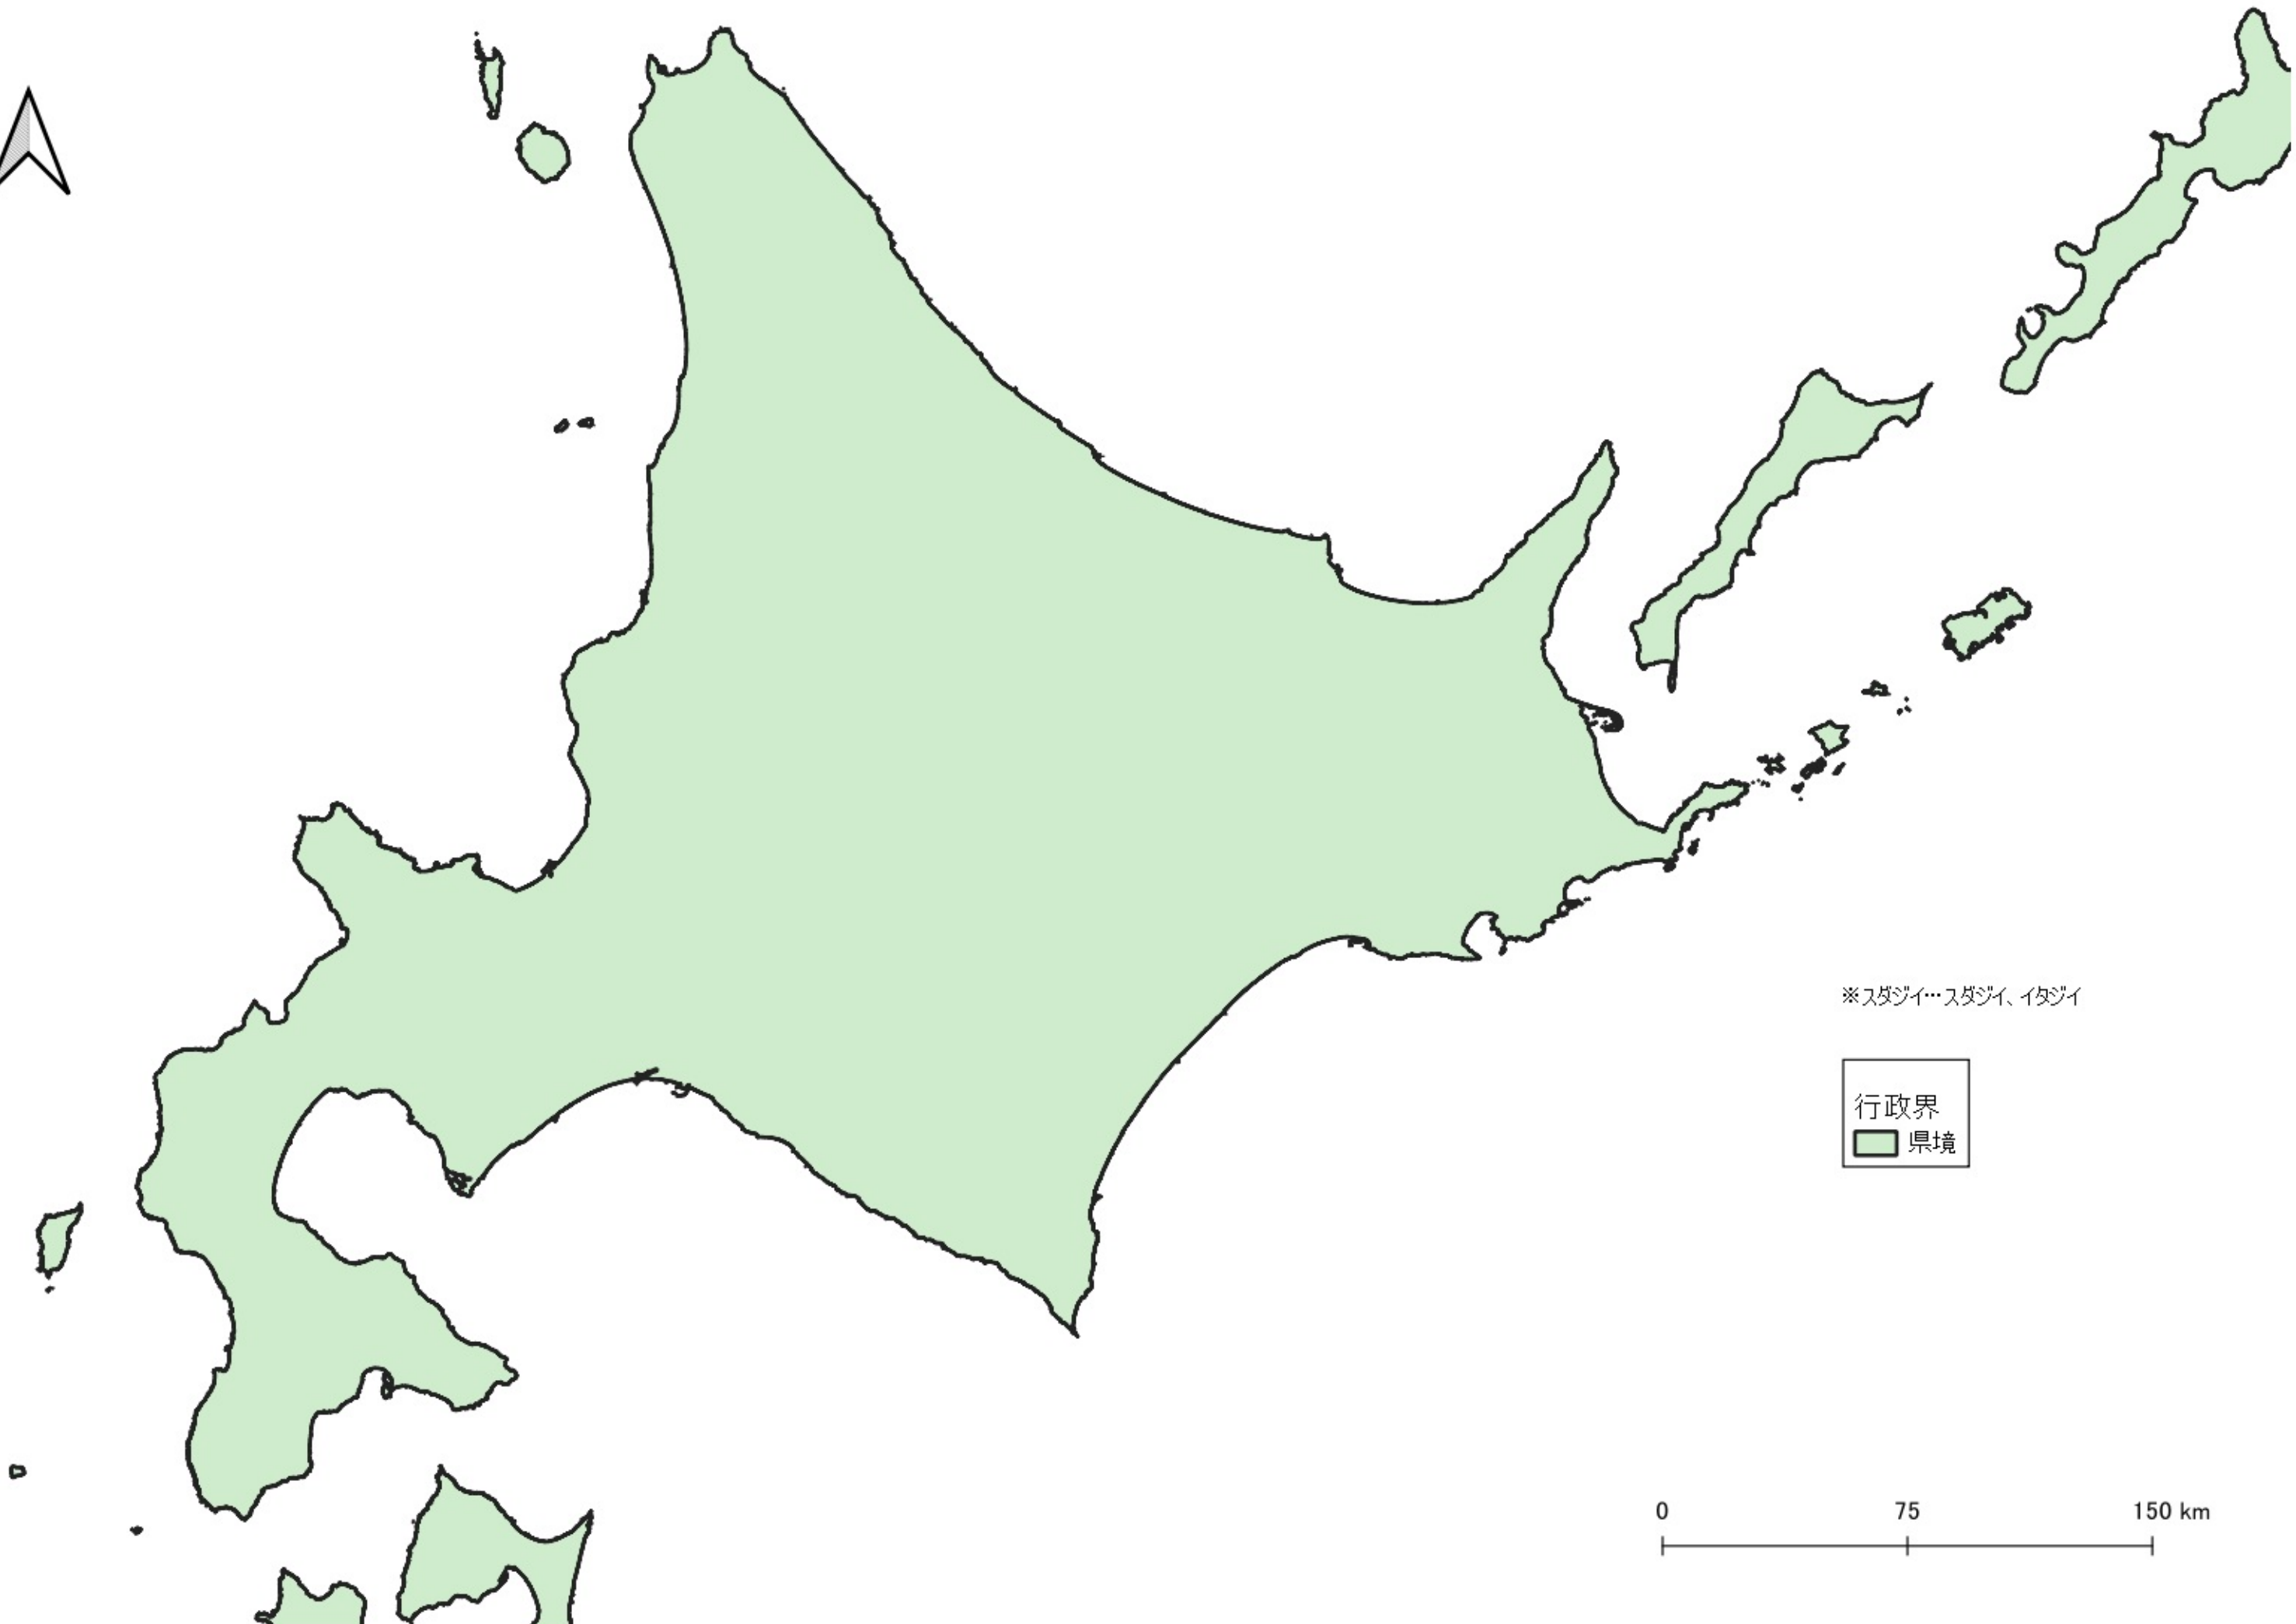

スダジイ
スダジイ_胸高直径5cm未満
○ 無し
● ~1割
● 1割~5割
● 5割~

行政界
■ 県境

※スダジイ…スダジイ、イタジイ

0 100 200 km
|-----|-----|

※スタジイ…スタジイ、イタジイ

行政界
県境

0 75 150 km

D

※スタジイ…スタジイ、イタジイ

行政界
■ 県境

0 25 50 km

0 25 50 km

スダジイ
スダジイ、胸高直径5cm未満

- 無し
- ~1割
- 1割~5割
- 5割~

行政界
■ 県境

※スダジイ…スダジイ、イタジイ