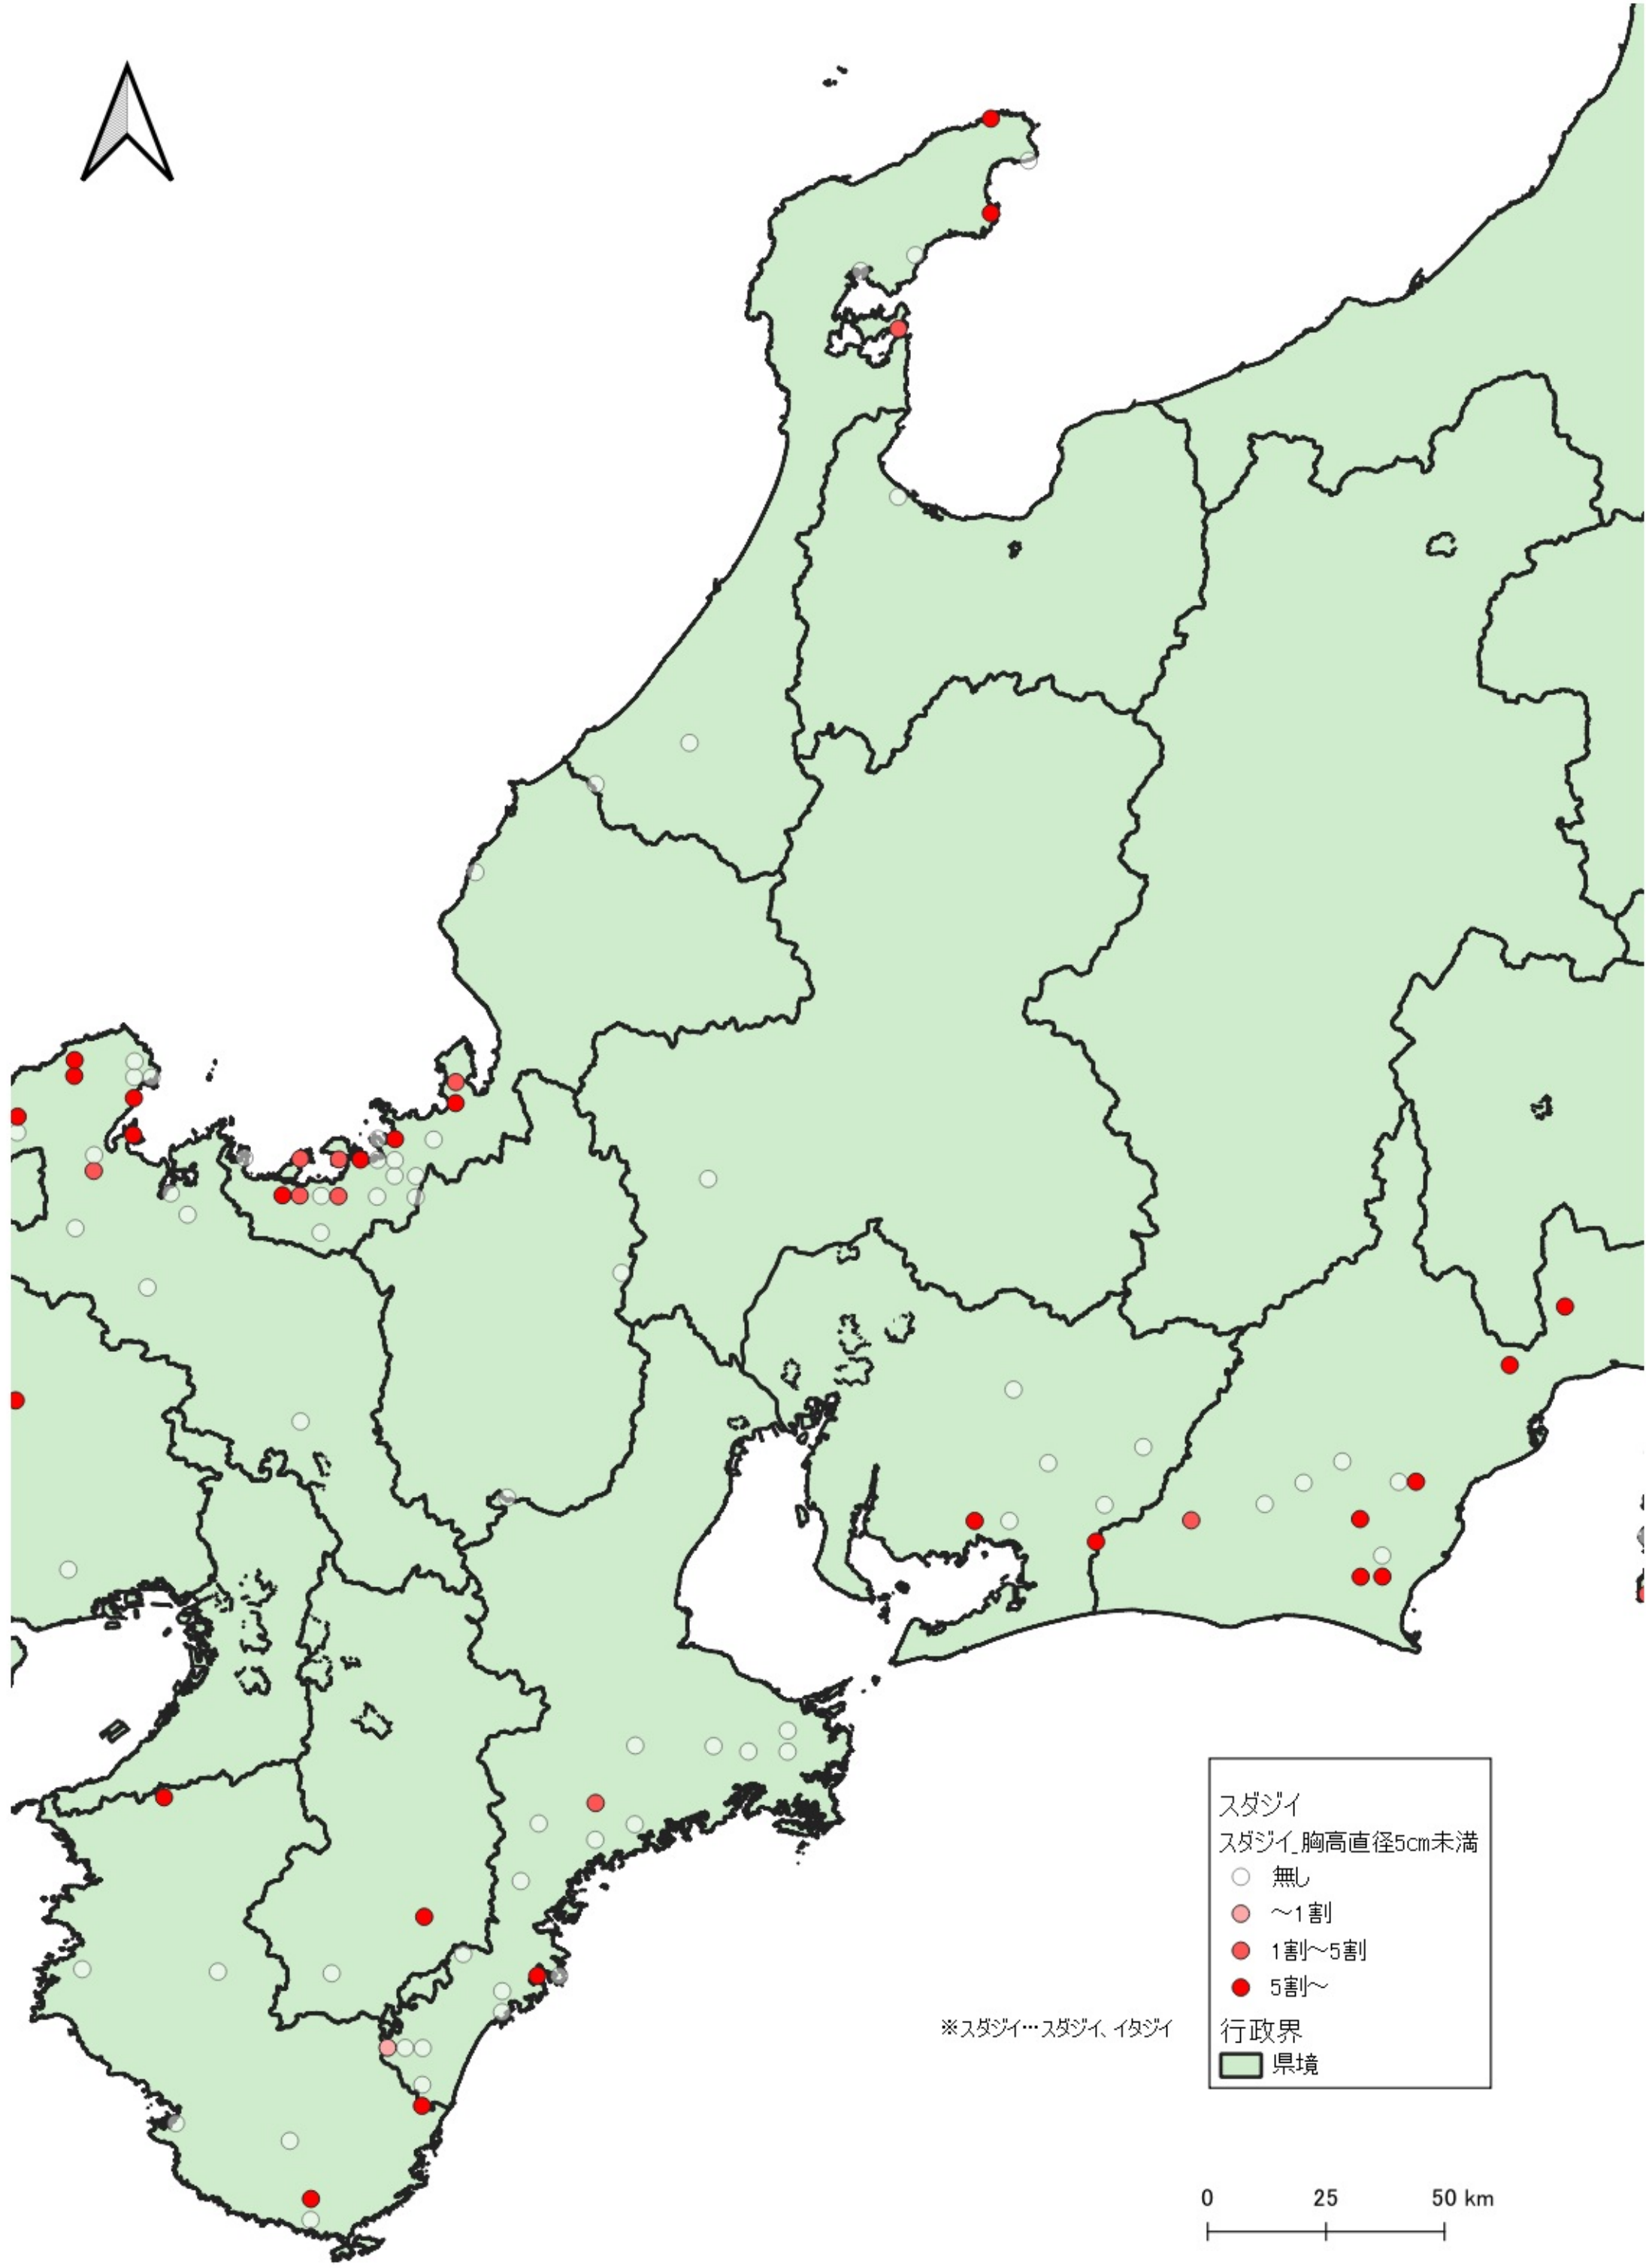

スダジイ
スダジイ_胸高直径5cm未満
○ 無し
● ~1割
● 1割~5割
● 5割~

行政界
■ 県境

※スダジイ…スダジイ、イタジイ

0 100 200 km
|-----|-----|

※スタジイ…スタジイ、イタジイ

行政界
県境

0 75 150 km

D

※スタジイ…スタジイ、イタジイ

行政界
■ 県境

0 25 50 km

0 25 50 km

スダジイ
スダジイ、胸高直径5cm未満

- 無し
- ~1割
- 1割~5割
- 5割~

行政界
■ 県境

※スダジイ…スダジイ、イタジイ

- スダジイ
スダジイ_胸高直径5cm未満
- 無し
 - ~1割
 - 1割~5割
 - 5割~
- 行政界
■ 県境

※スダジイ…スダジイ、イタジイ

※スダジイ…スダジイ、イタジイ

スダジイ
スダジイ_胸高直径5cm未満

- 無し
- ~1割
- 1割~5割
- 5割~

行政界
■ 県境