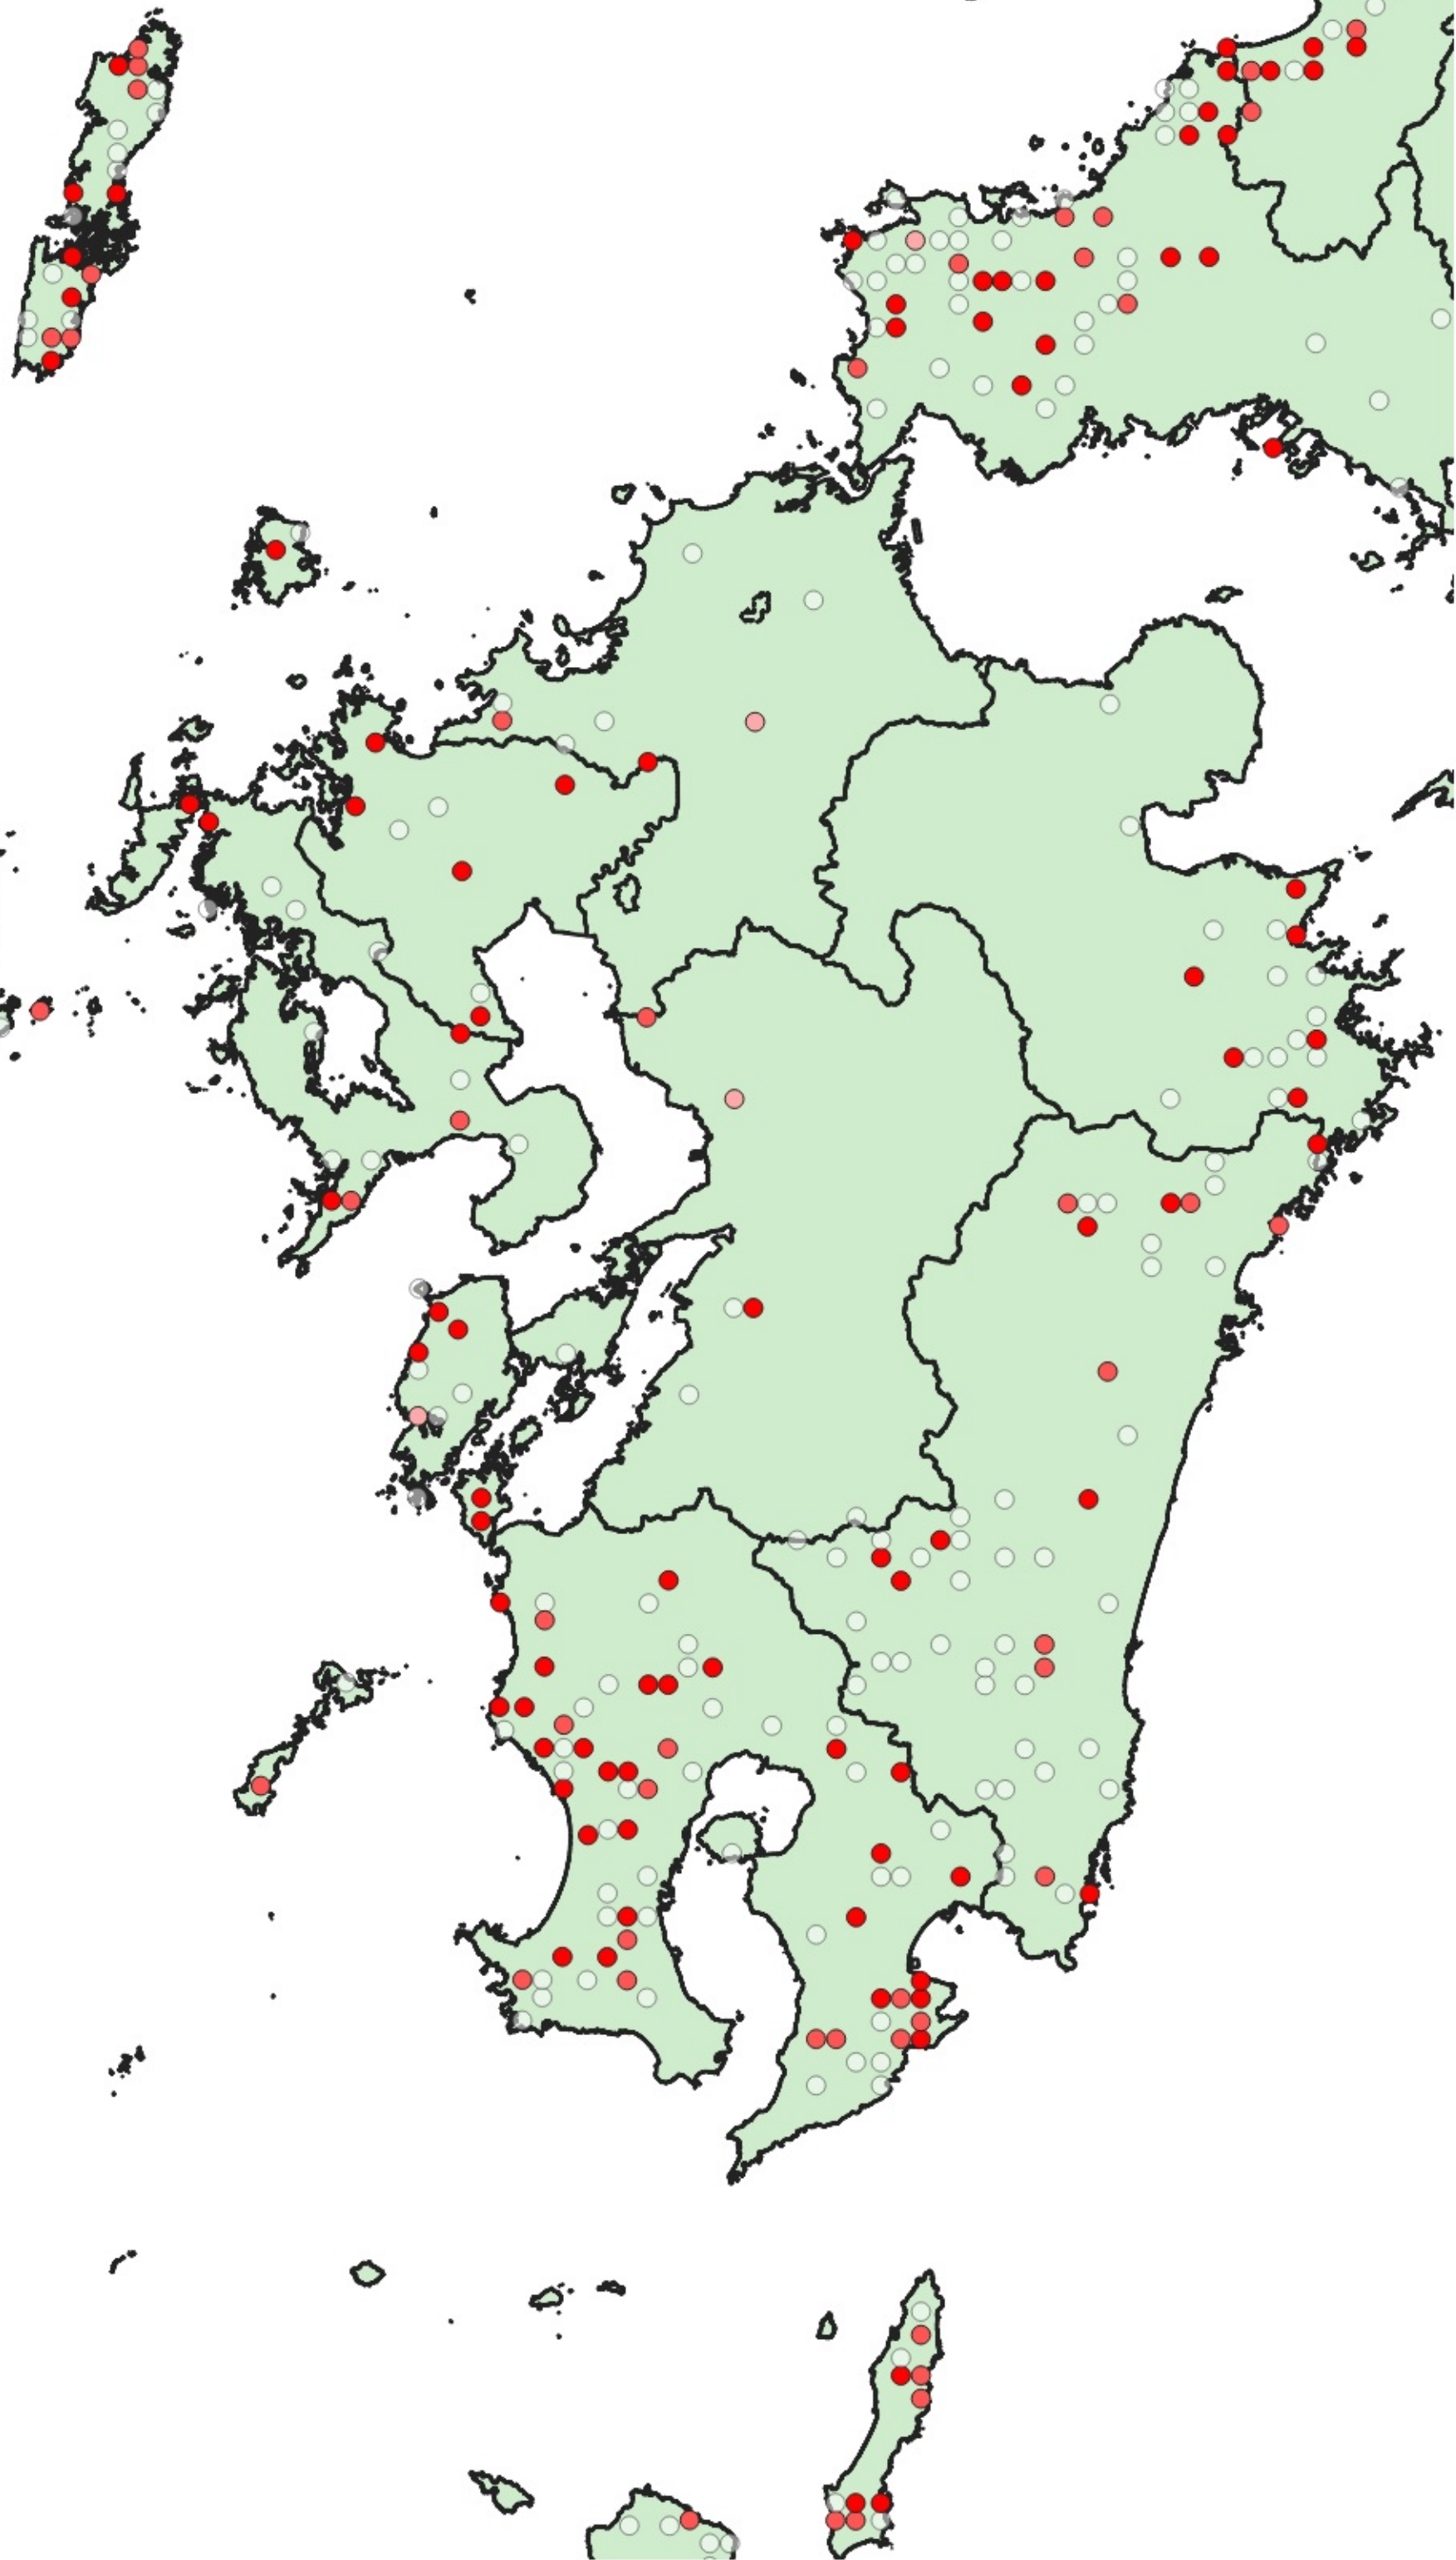

スダジイ
スダジイ_胸高直径5cm未満
○ 無し
● ~1割
● 1割~5割
● 5割~

行政界
■ 県境

※スダジイ…スダジイ、イタジイ

0 100 200 km
|-----|-----|

※スタジイ…スタジイ、イタジイ

行政界
県境

0 75 150 km

D

※スタジイ…スタジイ、イタジイ

行政界
■ 県境

0 25 50 km

0 25 50 km

スダジイ
スダジイ、胸高直径5cm未満

- 無し
- ~1割
- 1割~5割
- 5割~

行政界
■ 県境

※スダジイ…スダジイ、イタジイ

- スダジイ
スダジイ_胸高直径5cm未満
- 無し
 - ~1割
 - 1割~5割
 - 5割~
- 行政界
■ 県境

※スダジイ…スダジイ、イタジイ

※スダジイ…スダジイ、イタジイ

スダジイ
スダジイ_胸高直径5cm未満

- 無し
- ~1割
- 1割~5割
- 5割~

行政界
■ 県境