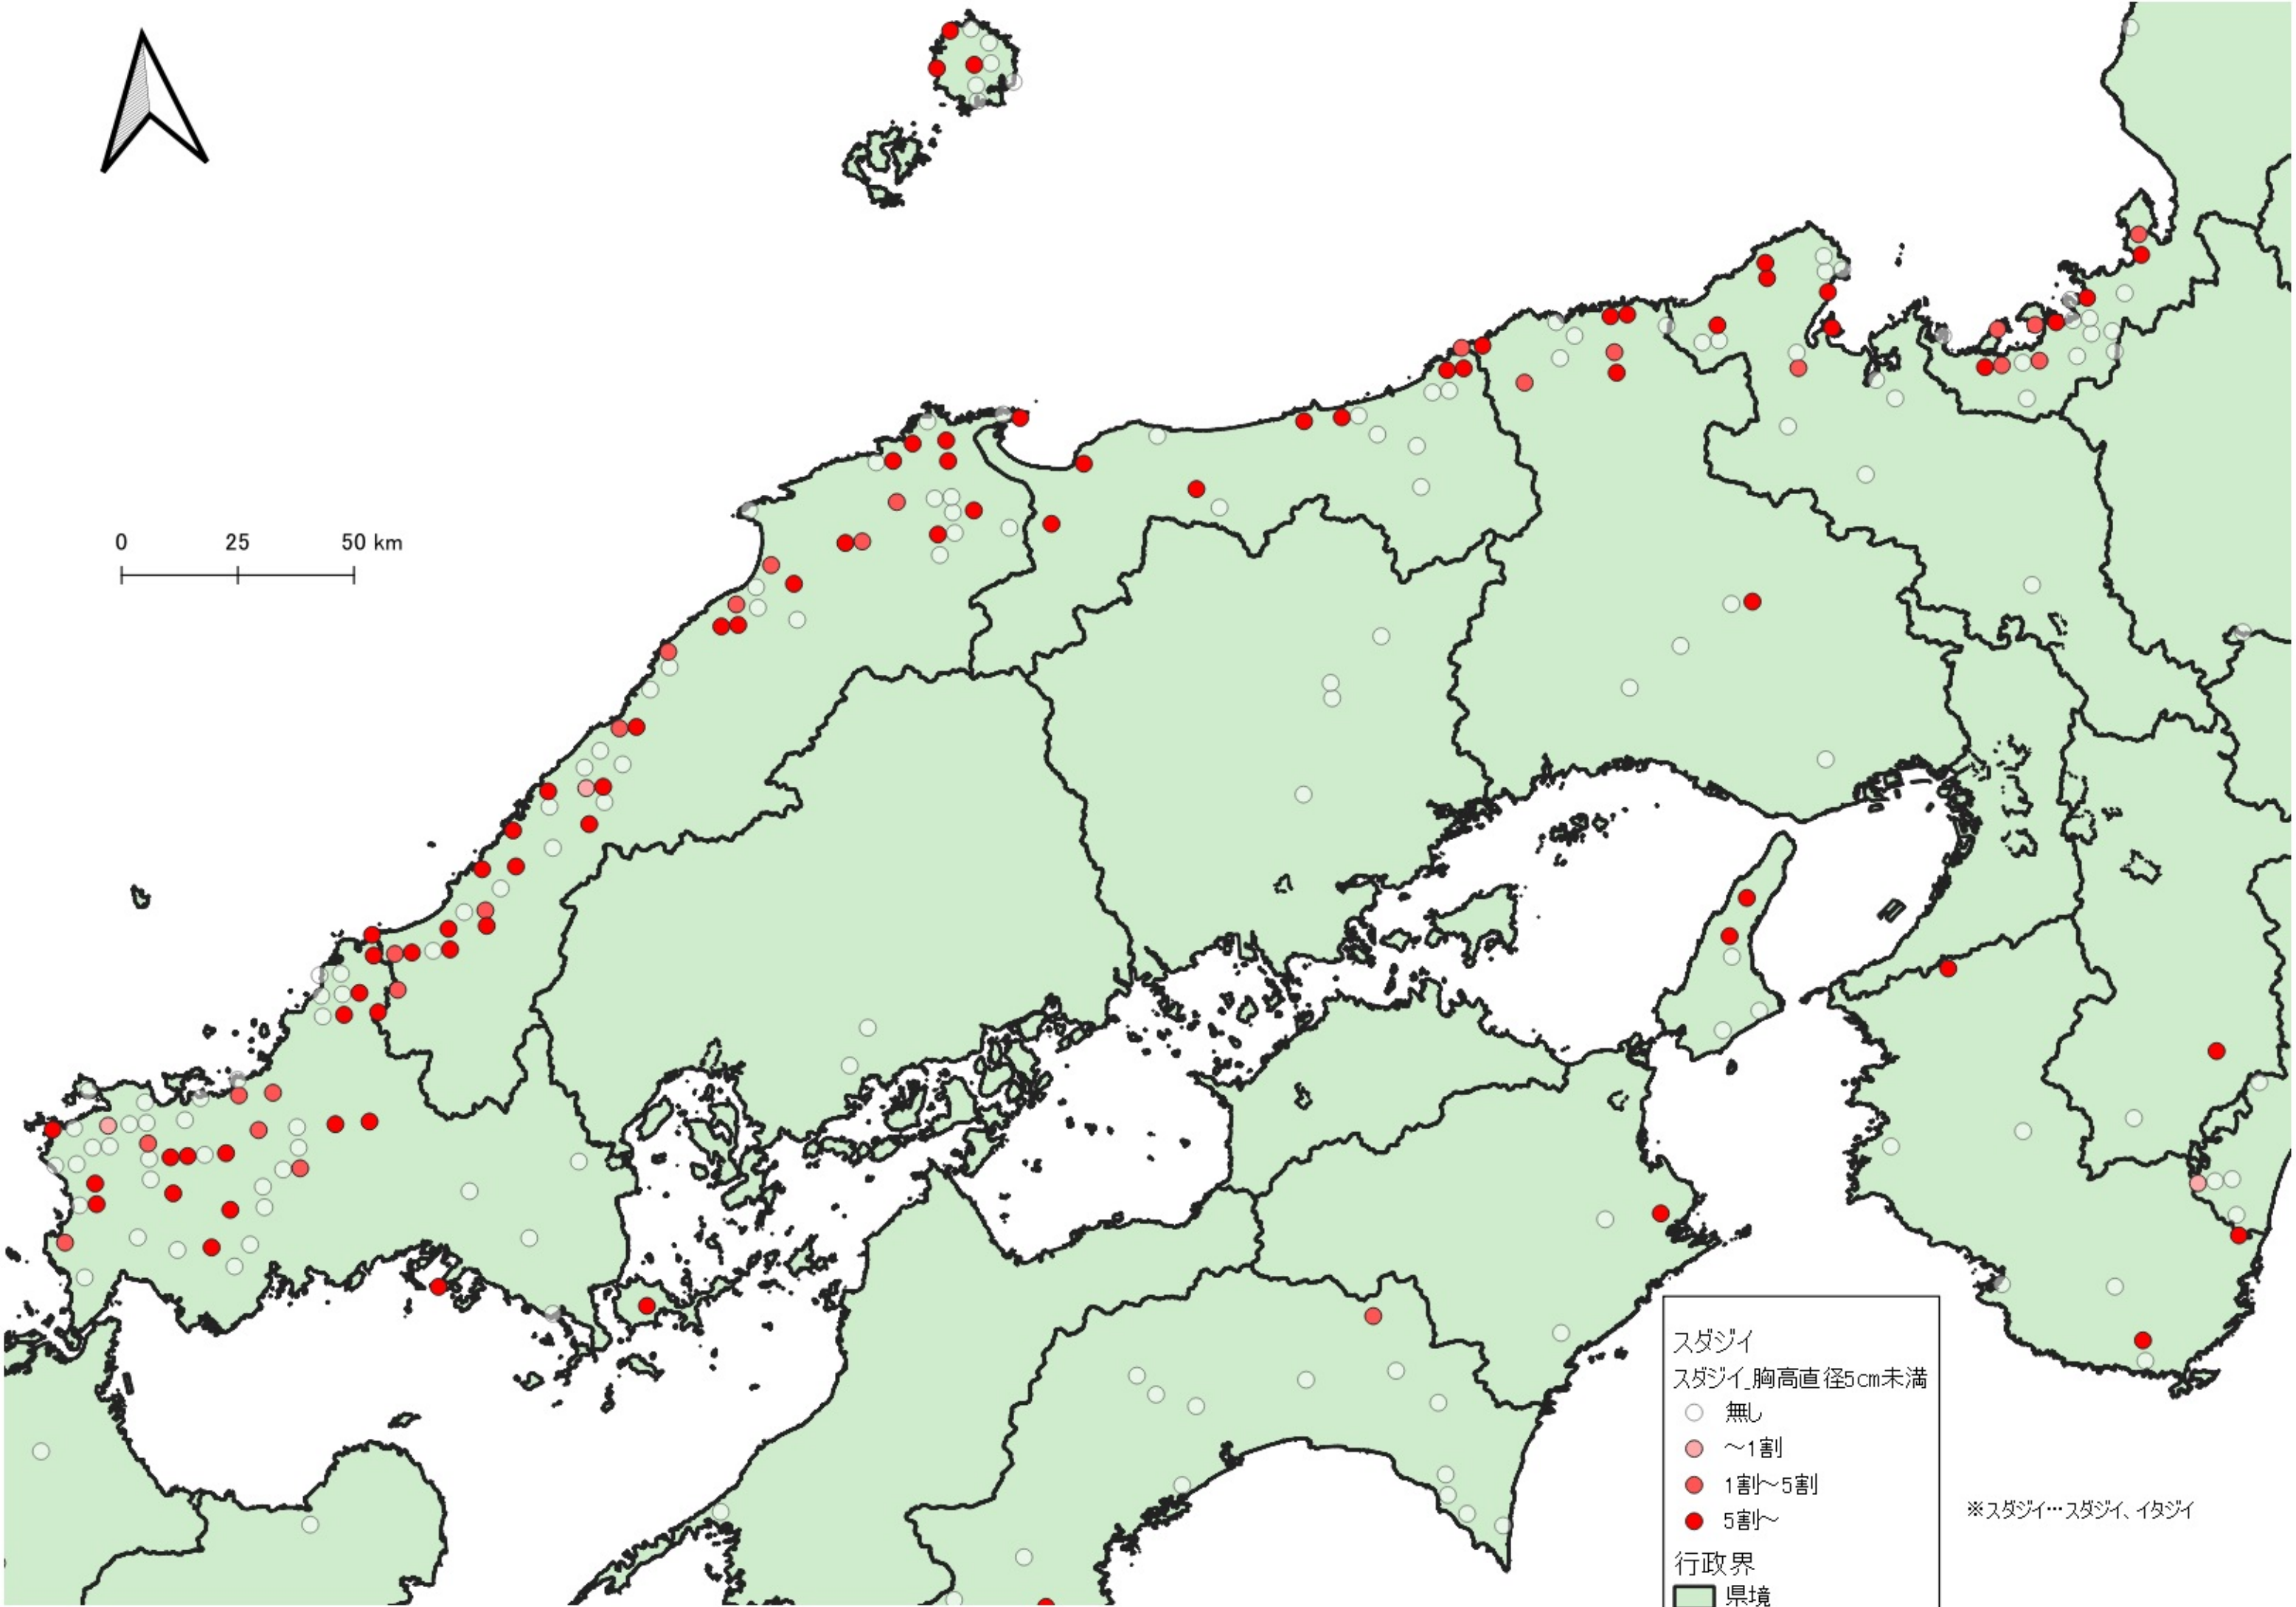

スダジイ
スダジイ_胸高直径5cm未満
○ 無し
● ~1割
● 1割~5割
● 5割~

行政界
■ 県境

※スダジイ…スダジイ、イタジイ

0 100 200 km
|-----|-----|

※スタジイ…スタジイ、イタジイ

行政界
県境

0 75 150 km

D

※スタジイ…スタジイ、イタジイ

行政界
■ 県境

0 25 50 km

0 25 50 km

スダジイ
スダジイ、胸高直径5cm未満

- 無し
- ~1割
- 1割~5割
- 5割~

行政界
■ 県境

※スダジイ…スダジイ、イタジイ

- スダジイ
スダジイ_胸高直径5cm未満
- 無し
 - ~1割
 - 1割~5割
 - 5割~
- 行政界
■ 県境

※スダジイ…スダジイ、イタジイ

※スダジイ…スダジイ、イタジイ

スダジイ
スダジイ_胸高直径5cm未満

- 無し
- ~1割
- 1割~5割
- 5割~

行政界
■ 県境