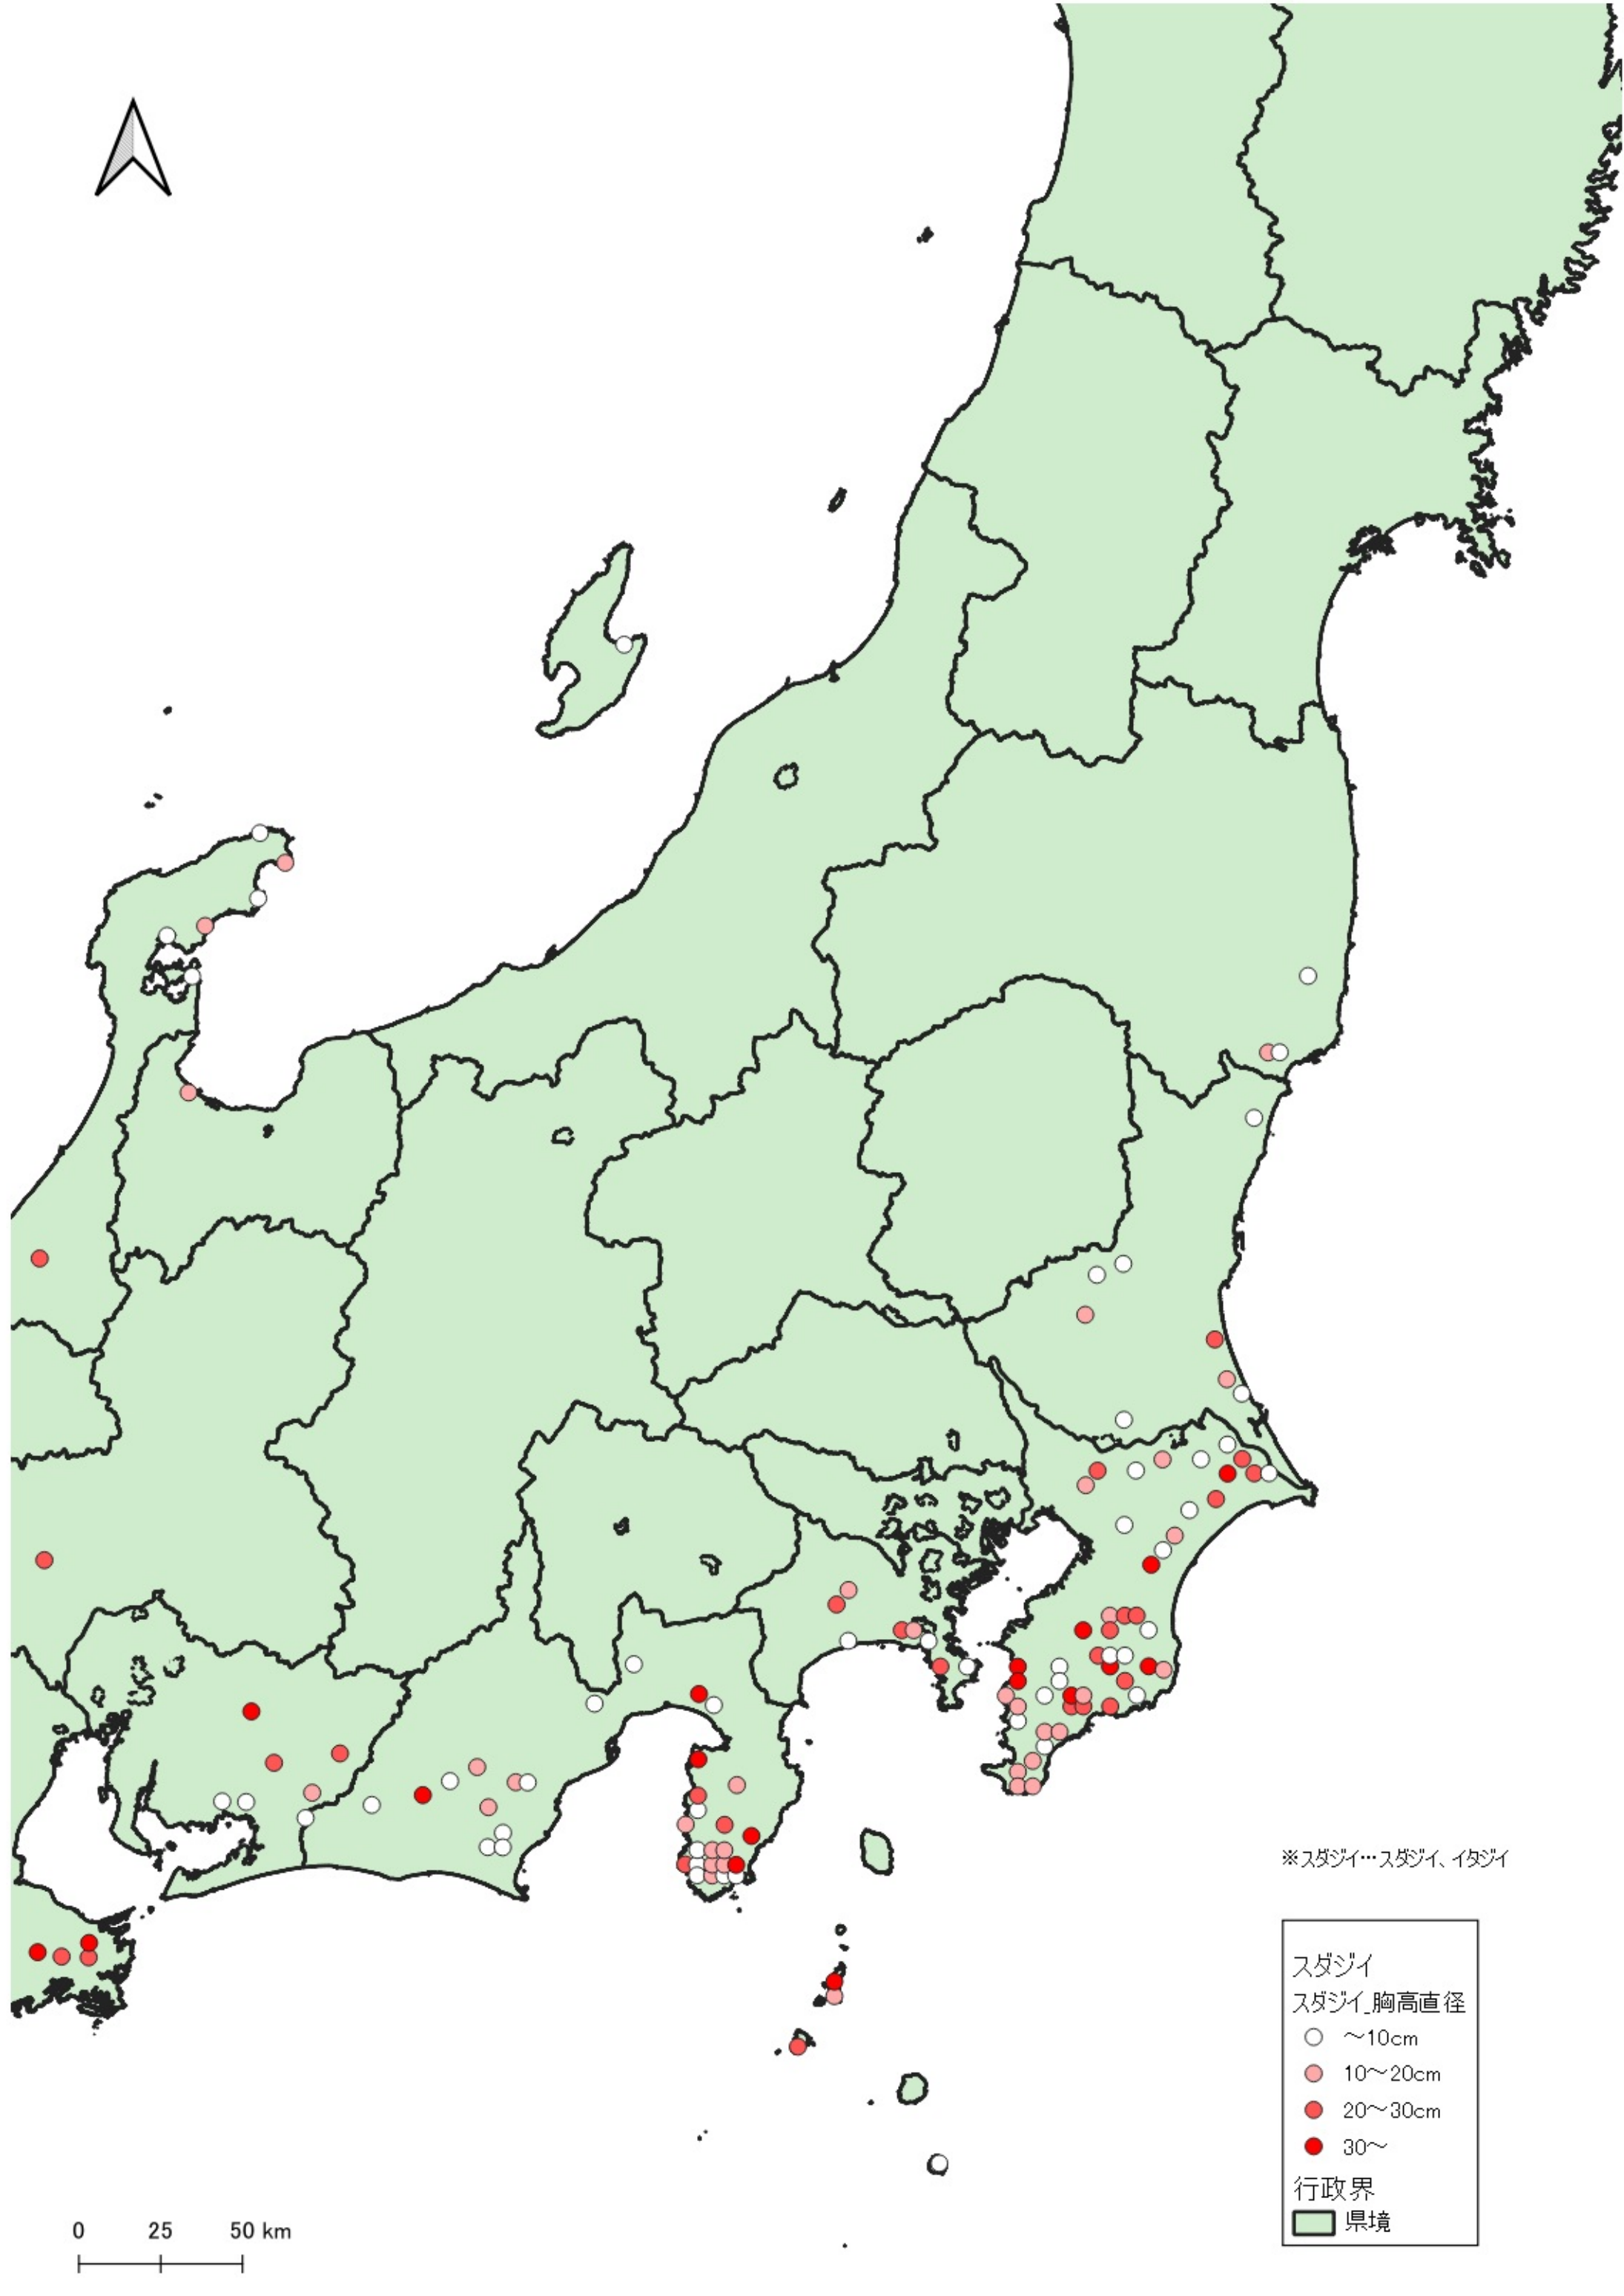

スダジイ
スダジイ_胸高直径
○ ~10cm
● 10~20cm
● 20~30cm
● 30~

行政界
■ 県境

※スダジイ…スダジイ、イタジイ

0 100 200 km
|-----|-----|

※スタジイ…スタジイ、イタジイ

行政界
県境

D

※スタジイ…スタジイ、イジイ

行政界
■ 県境

0 25 50 km

0 25 50 km

※スダジイ…スダジイ、イタジイ

スダジイ
スダジイ_胸高直径

- ~10cm
- 10~20cm
- 20~30cm
- 30~

行政界
■ 県境

スダジイ
スダジイ_胸高直径

- ~10cm
- 10~20cm
- 20~30cm
- 30~

行政界
■ 県境

※スダジイ…スダジイ、イダジイ

スダジイ
スダジイ 胸高直径

- ~10cm
- 10~20cm
- 20~30cm
- 30~

行政界
■ 県境

※スダジイ…スダジイ、イタジイ

※スダジイ…スダジイ、イタジイ