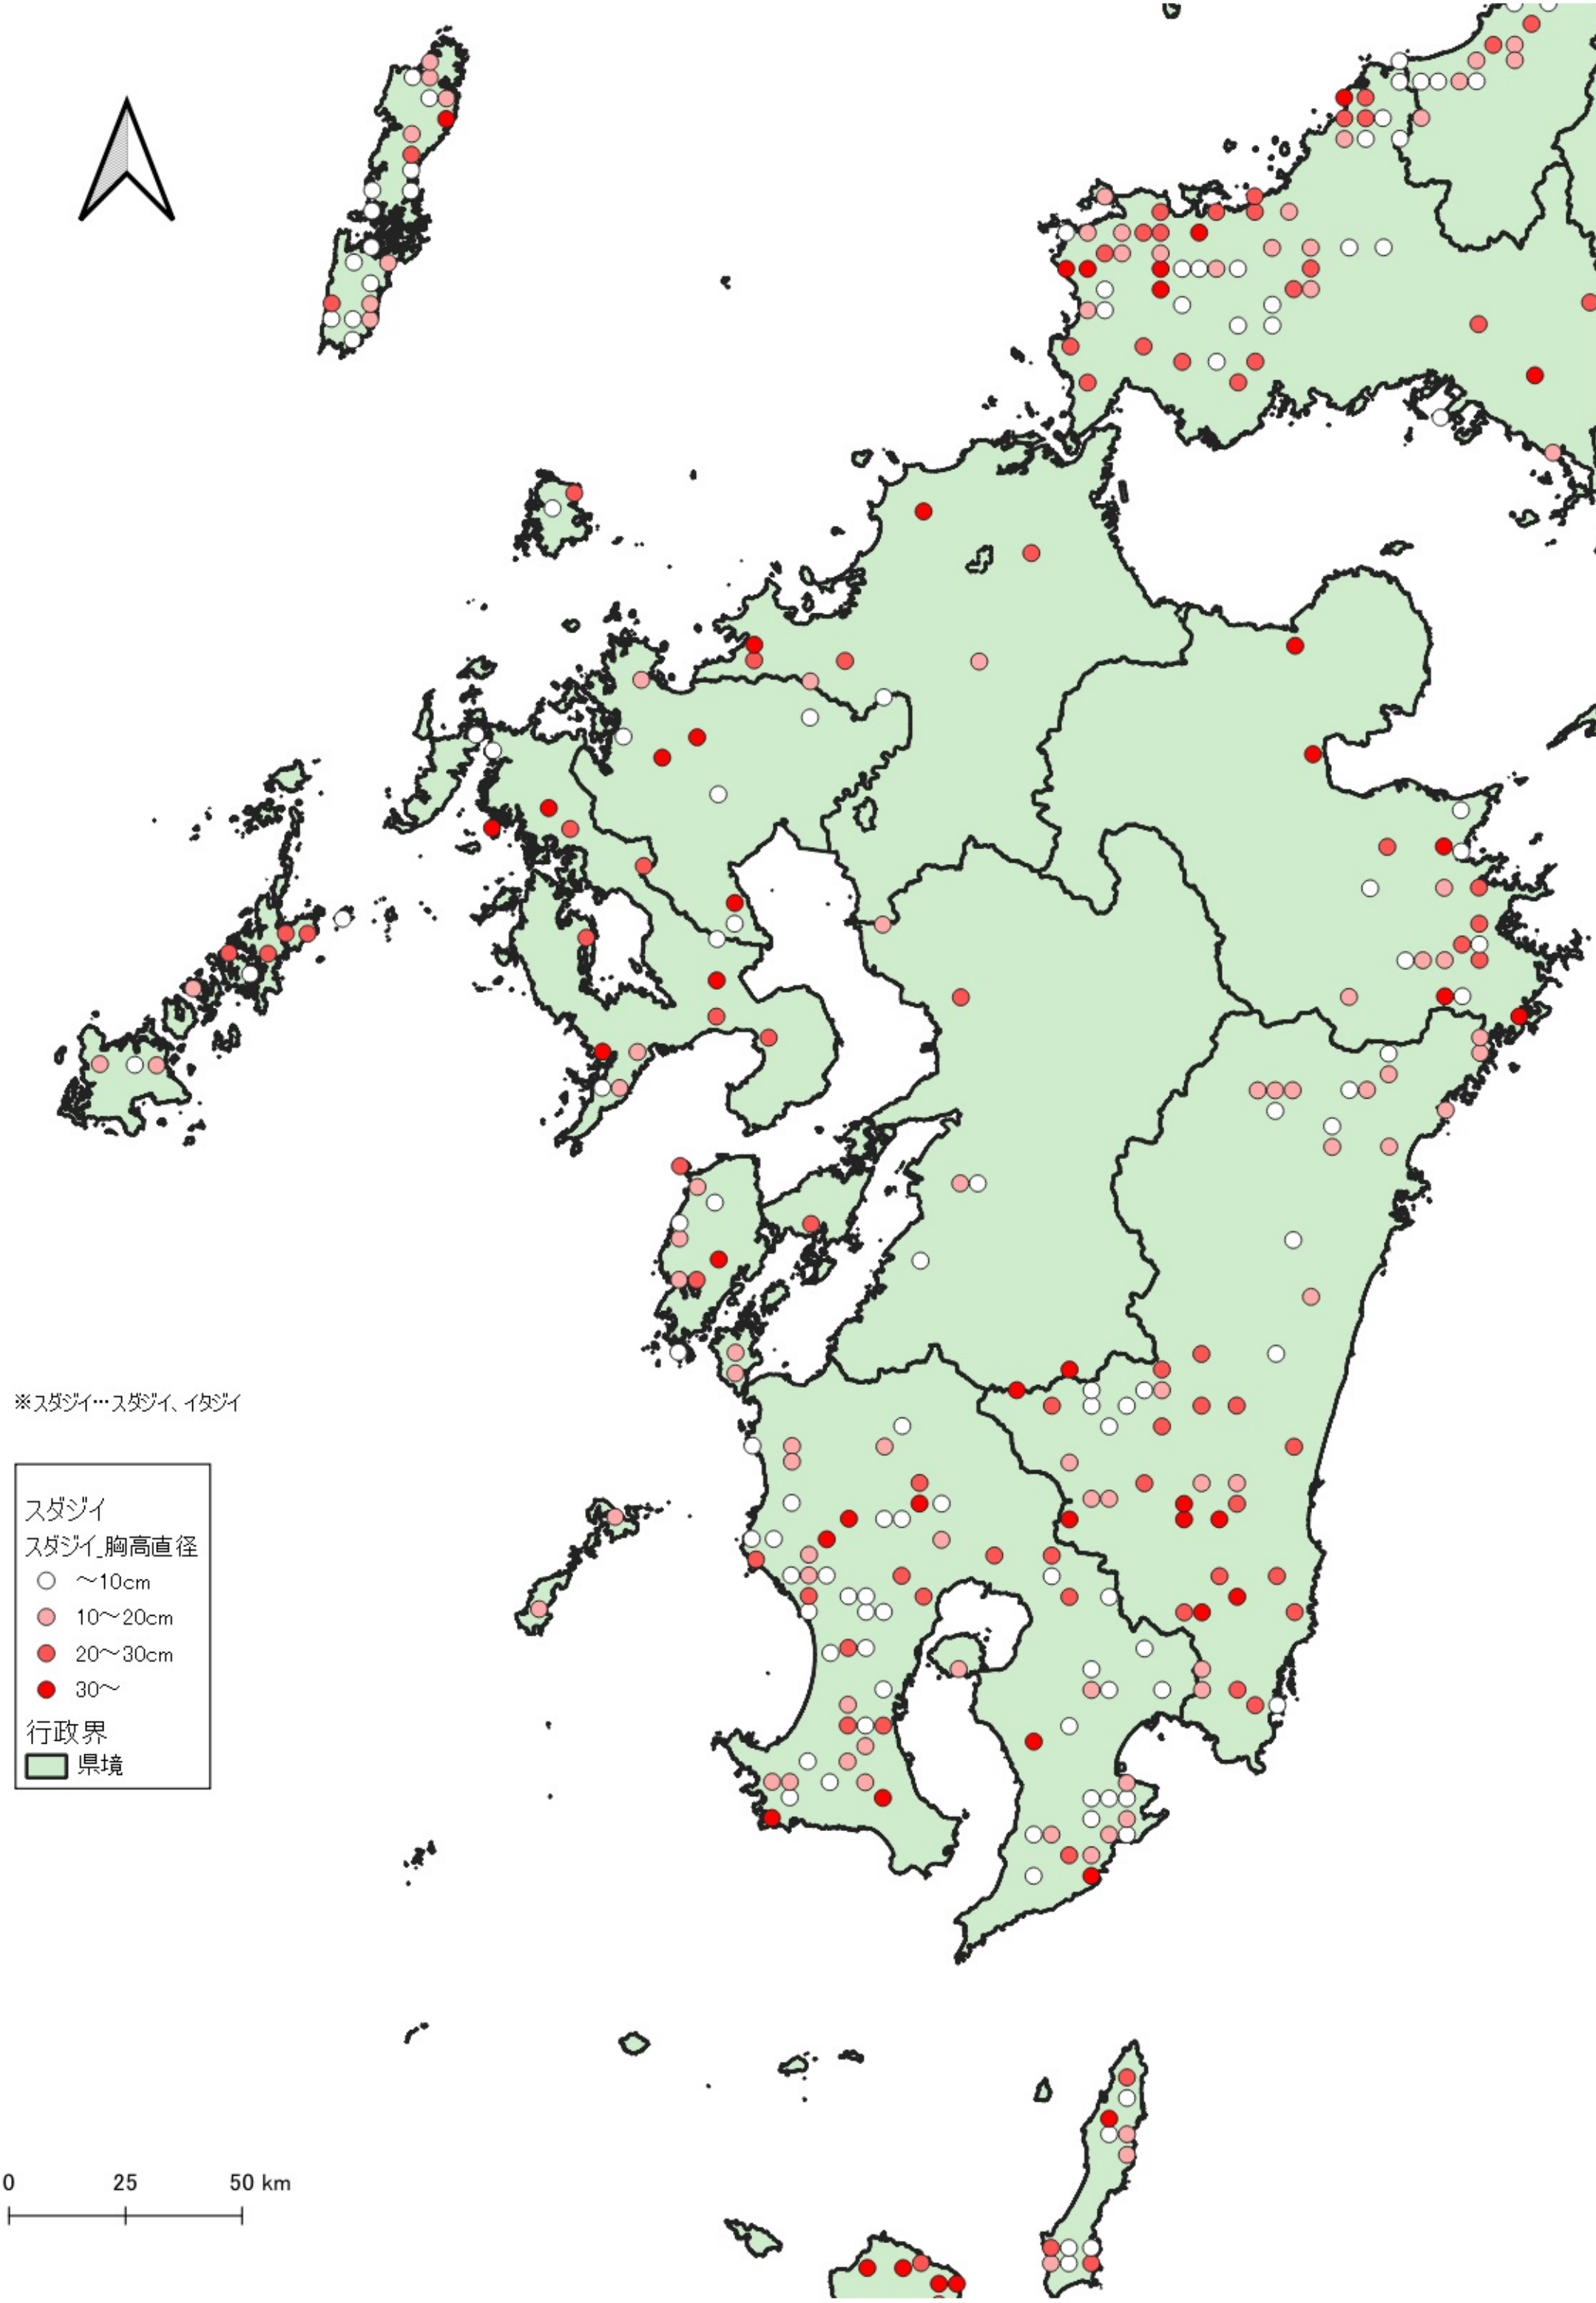

行政界
■ 県境

0 25 50 km

0 25 50 km

※スダジイ…スダジイ、イタジイ

スダジイ
スダジイ_胸高直径

- ~10cm
- 10~20cm
- 20~30cm
- 30~

行政界
■ 県境

スダジイ
スダジイ_胸高直径

- ~10cm
- 10~20cm
- 20~30cm
- 30~

行政界
■ 県境

※スダジイ…スダジイ、イダジイ

スダジイ
スダジイ 胸高直径

- ~10cm
- 10~20cm
- 20~30cm
- 30~

行政界
■ 県境

※スダジイ…スダジイ、イタジイ

※スダジイ…スダジイ、イタジイ