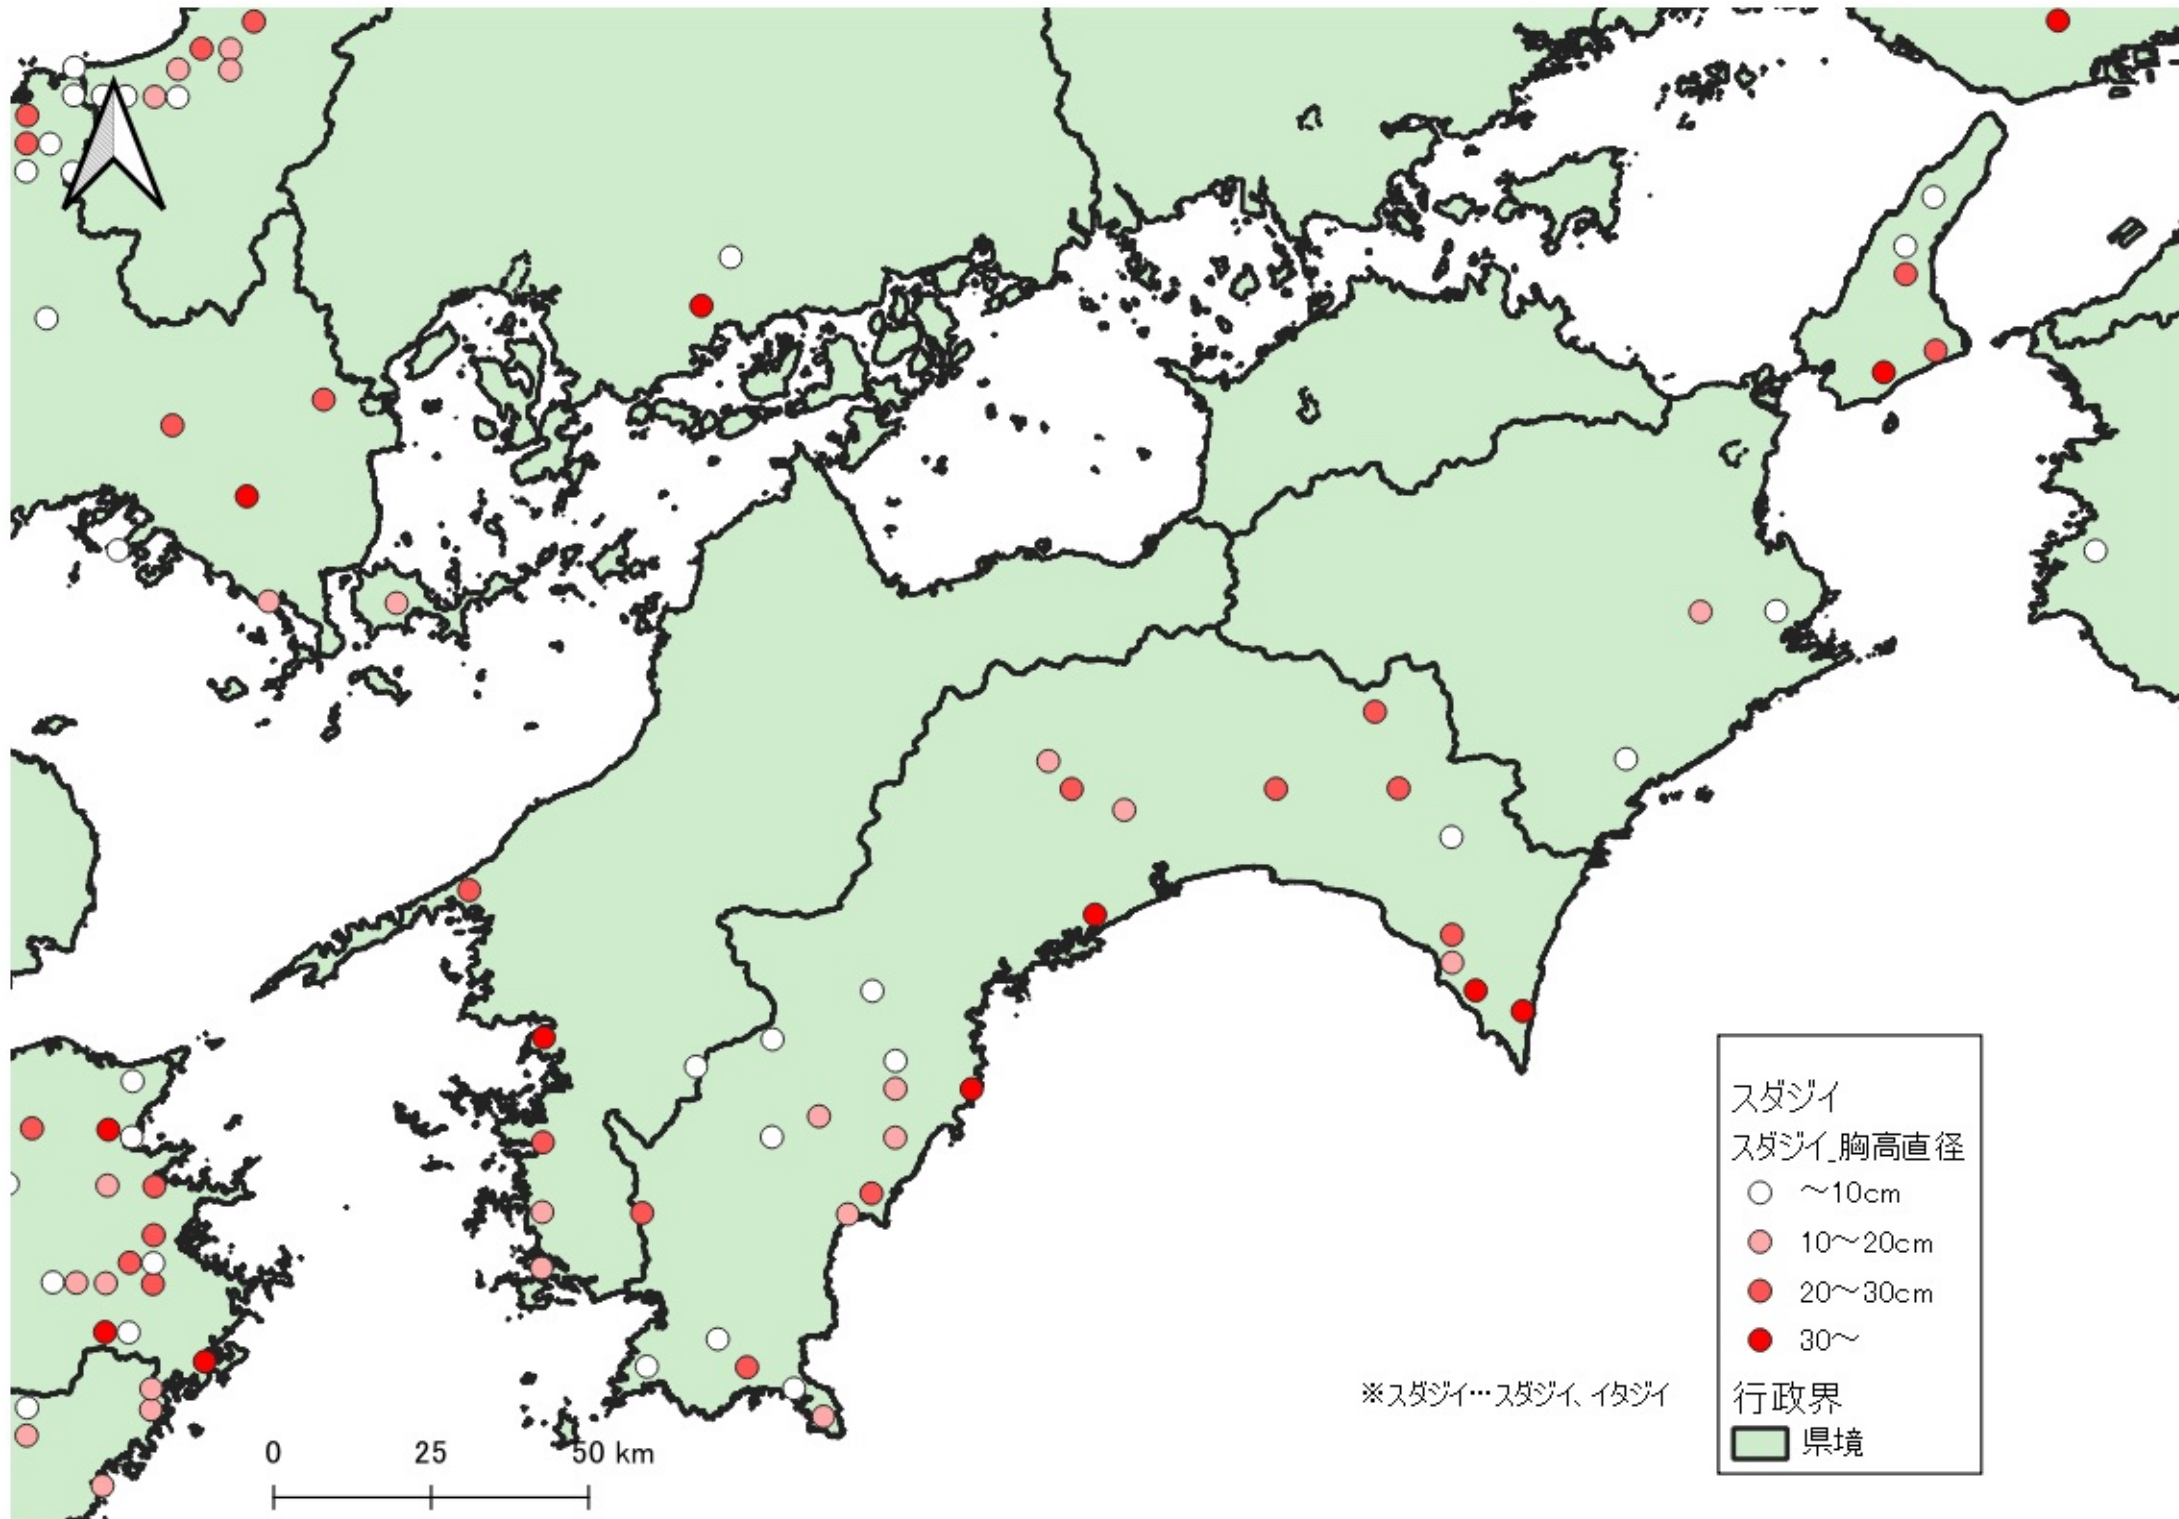

- ~10cm
- 10~20cm
- 20~30cm
- 30~

行政界
■ 県境

※スダジイ…スダジイ、イダジイ

スダジイ
スダジイ 胸高直径

- ~10cm
- 10~20cm
- 20~30cm
- 30~

行政界
■ 県境

※スダジイ…スダジイ、イタジイ

※スダジイ…スダジイ、イタジイ