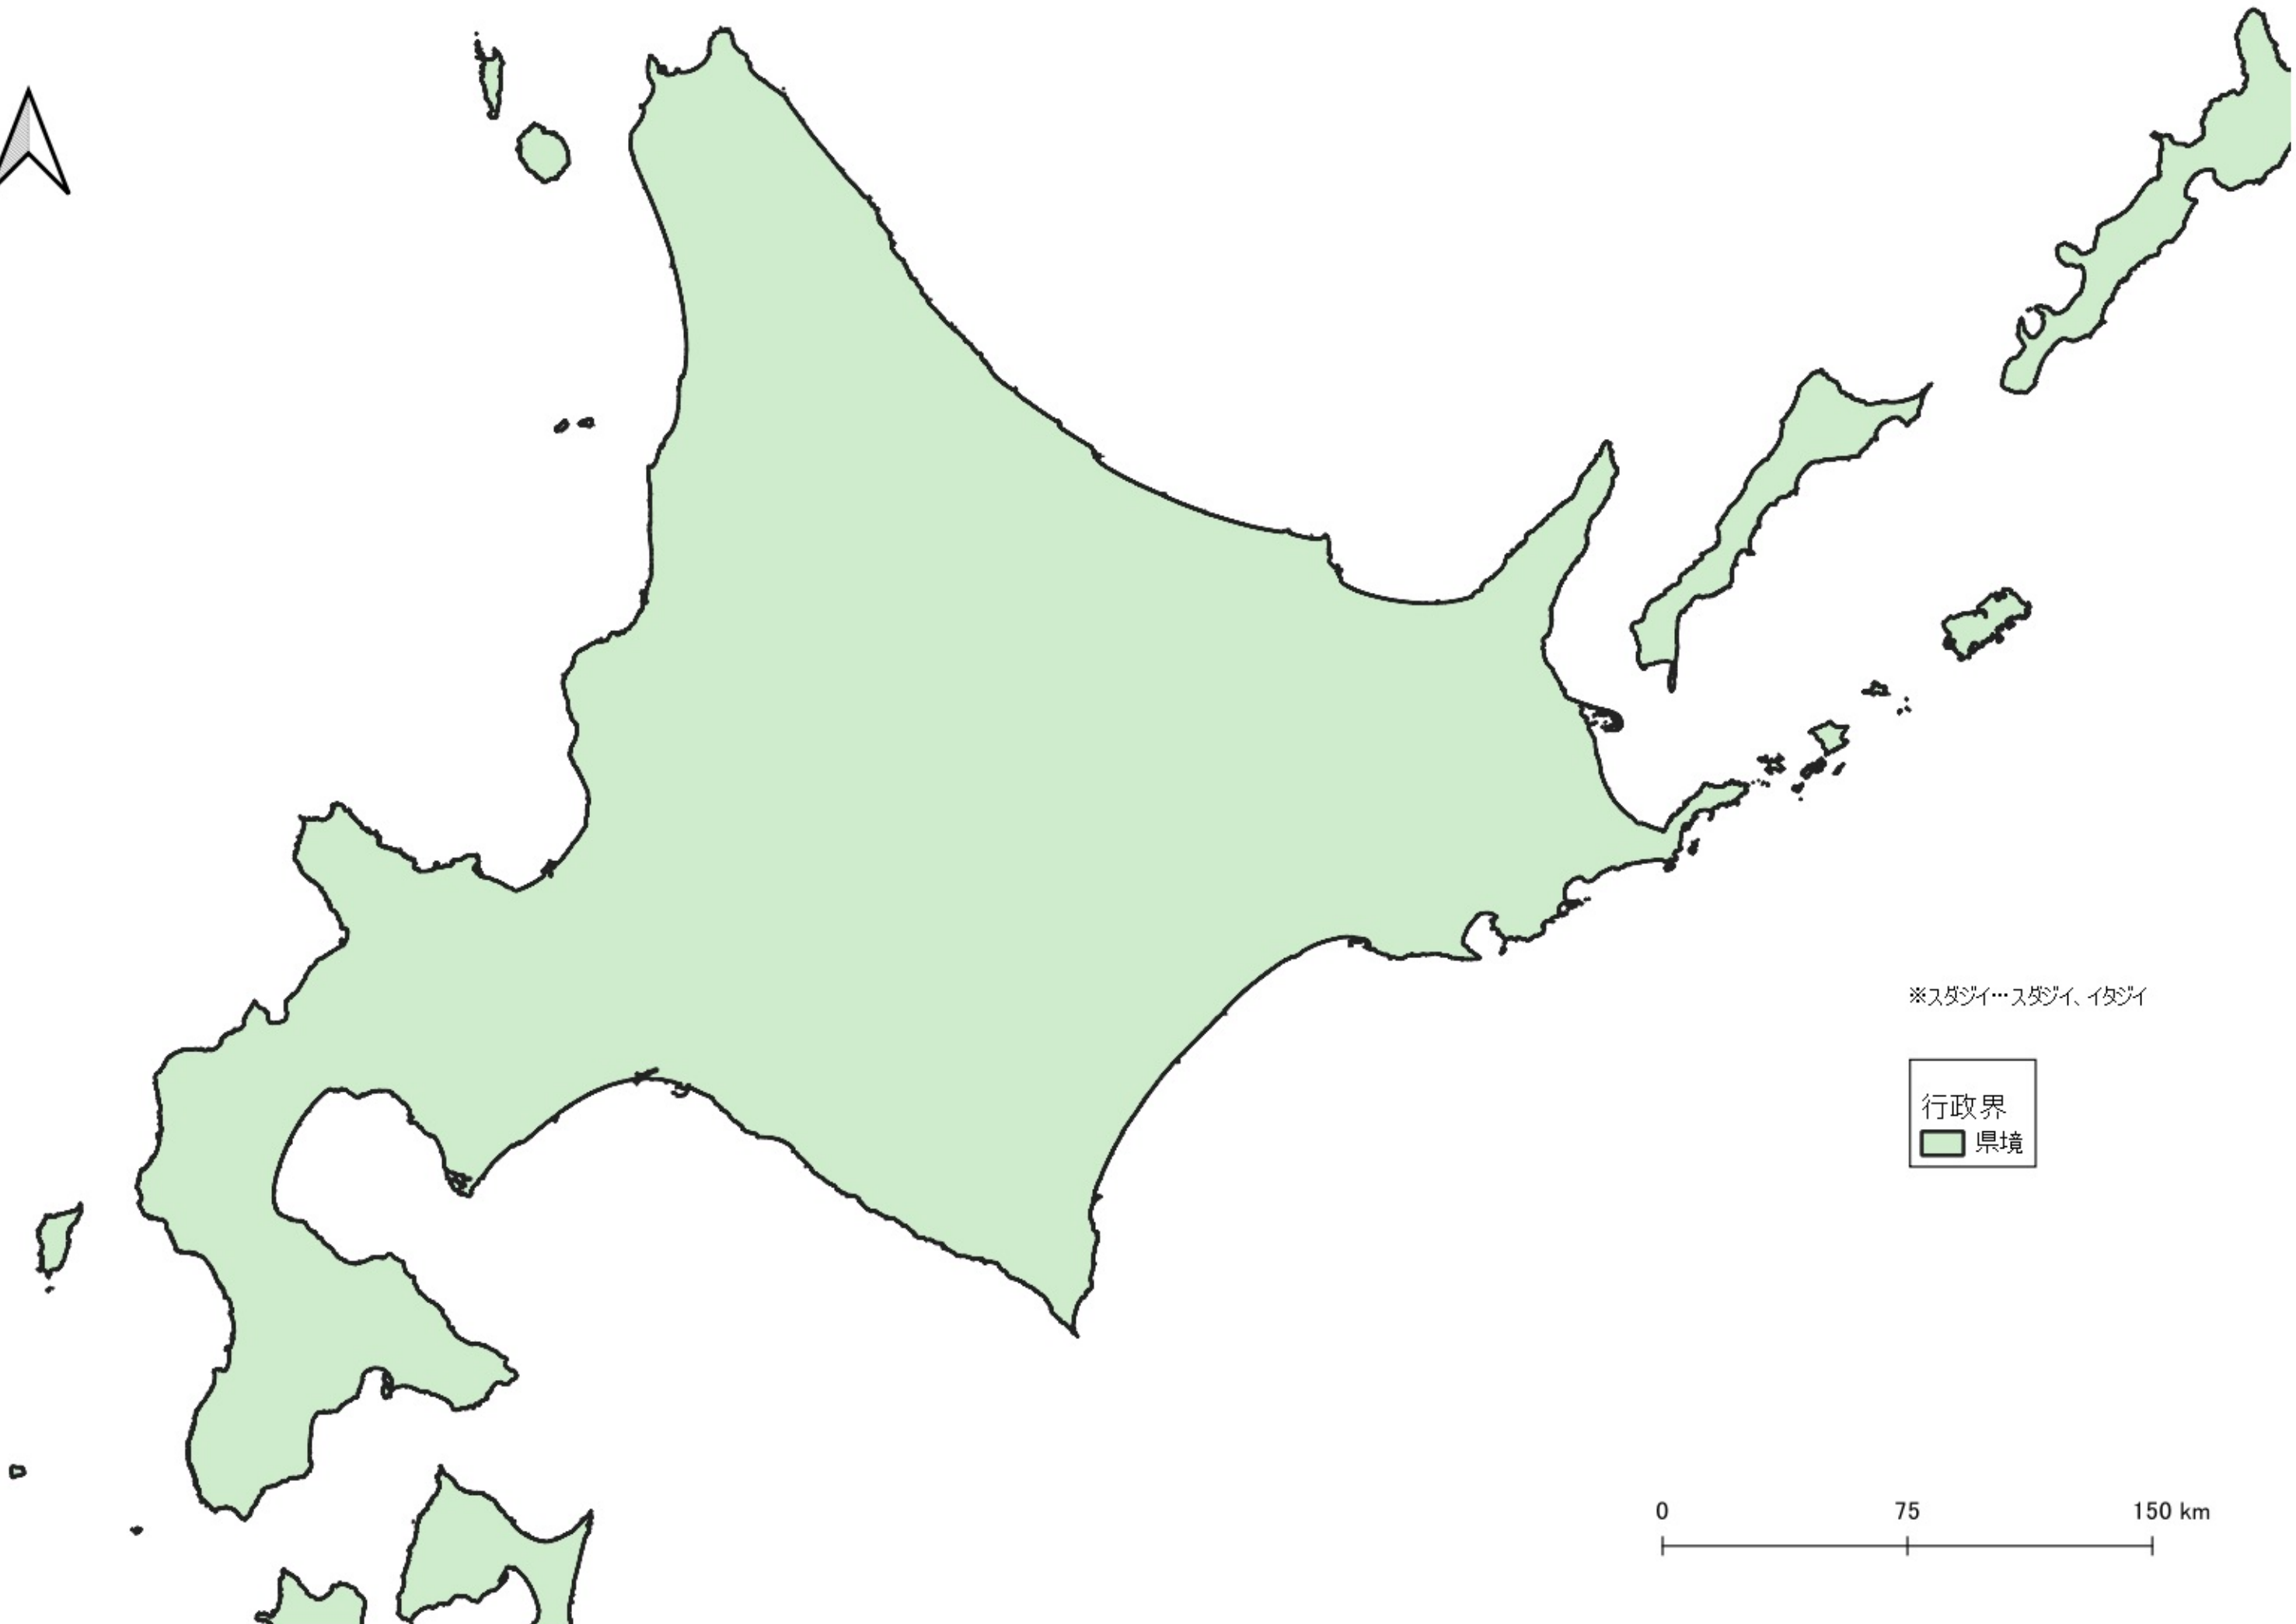

スダジイ
スダジイ_胸高直径
○ ~10cm
● 10~20cm
● 20~30cm
● 30~

行政界
■ 県境

※スダジイ…スダジイ、イタジイ

0 100 200 km
|-----|-----|

※スタジイ…スタジイ、イタジイ

行政界
県境

D

※スタジイ…スタジイ、イジイ

行政界
■ 県境

0 25 50 km

0 25 50 km

※スダジイ…スダジイ、イタジイ

スダジイ
スダジイ_胸高直径

- ~10cm
- 10~20cm
- 20~30cm
- 30~

行政界
■ 県境

スダジイ
スダジイ_胸高直径

- ~10cm
- 10~20cm
- 20~30cm
- 30~

行政界
■ 県境

※スダジイ…スダジイ、イダジイ

スダジイ
スダジイ 胸高直径

- ~10cm
- 10~20cm
- 20~30cm
- 30~

行政界
■ 県境

※スダジイ…スダジイ、イタジイ

※スダジイ…スダジイ、イタジイ