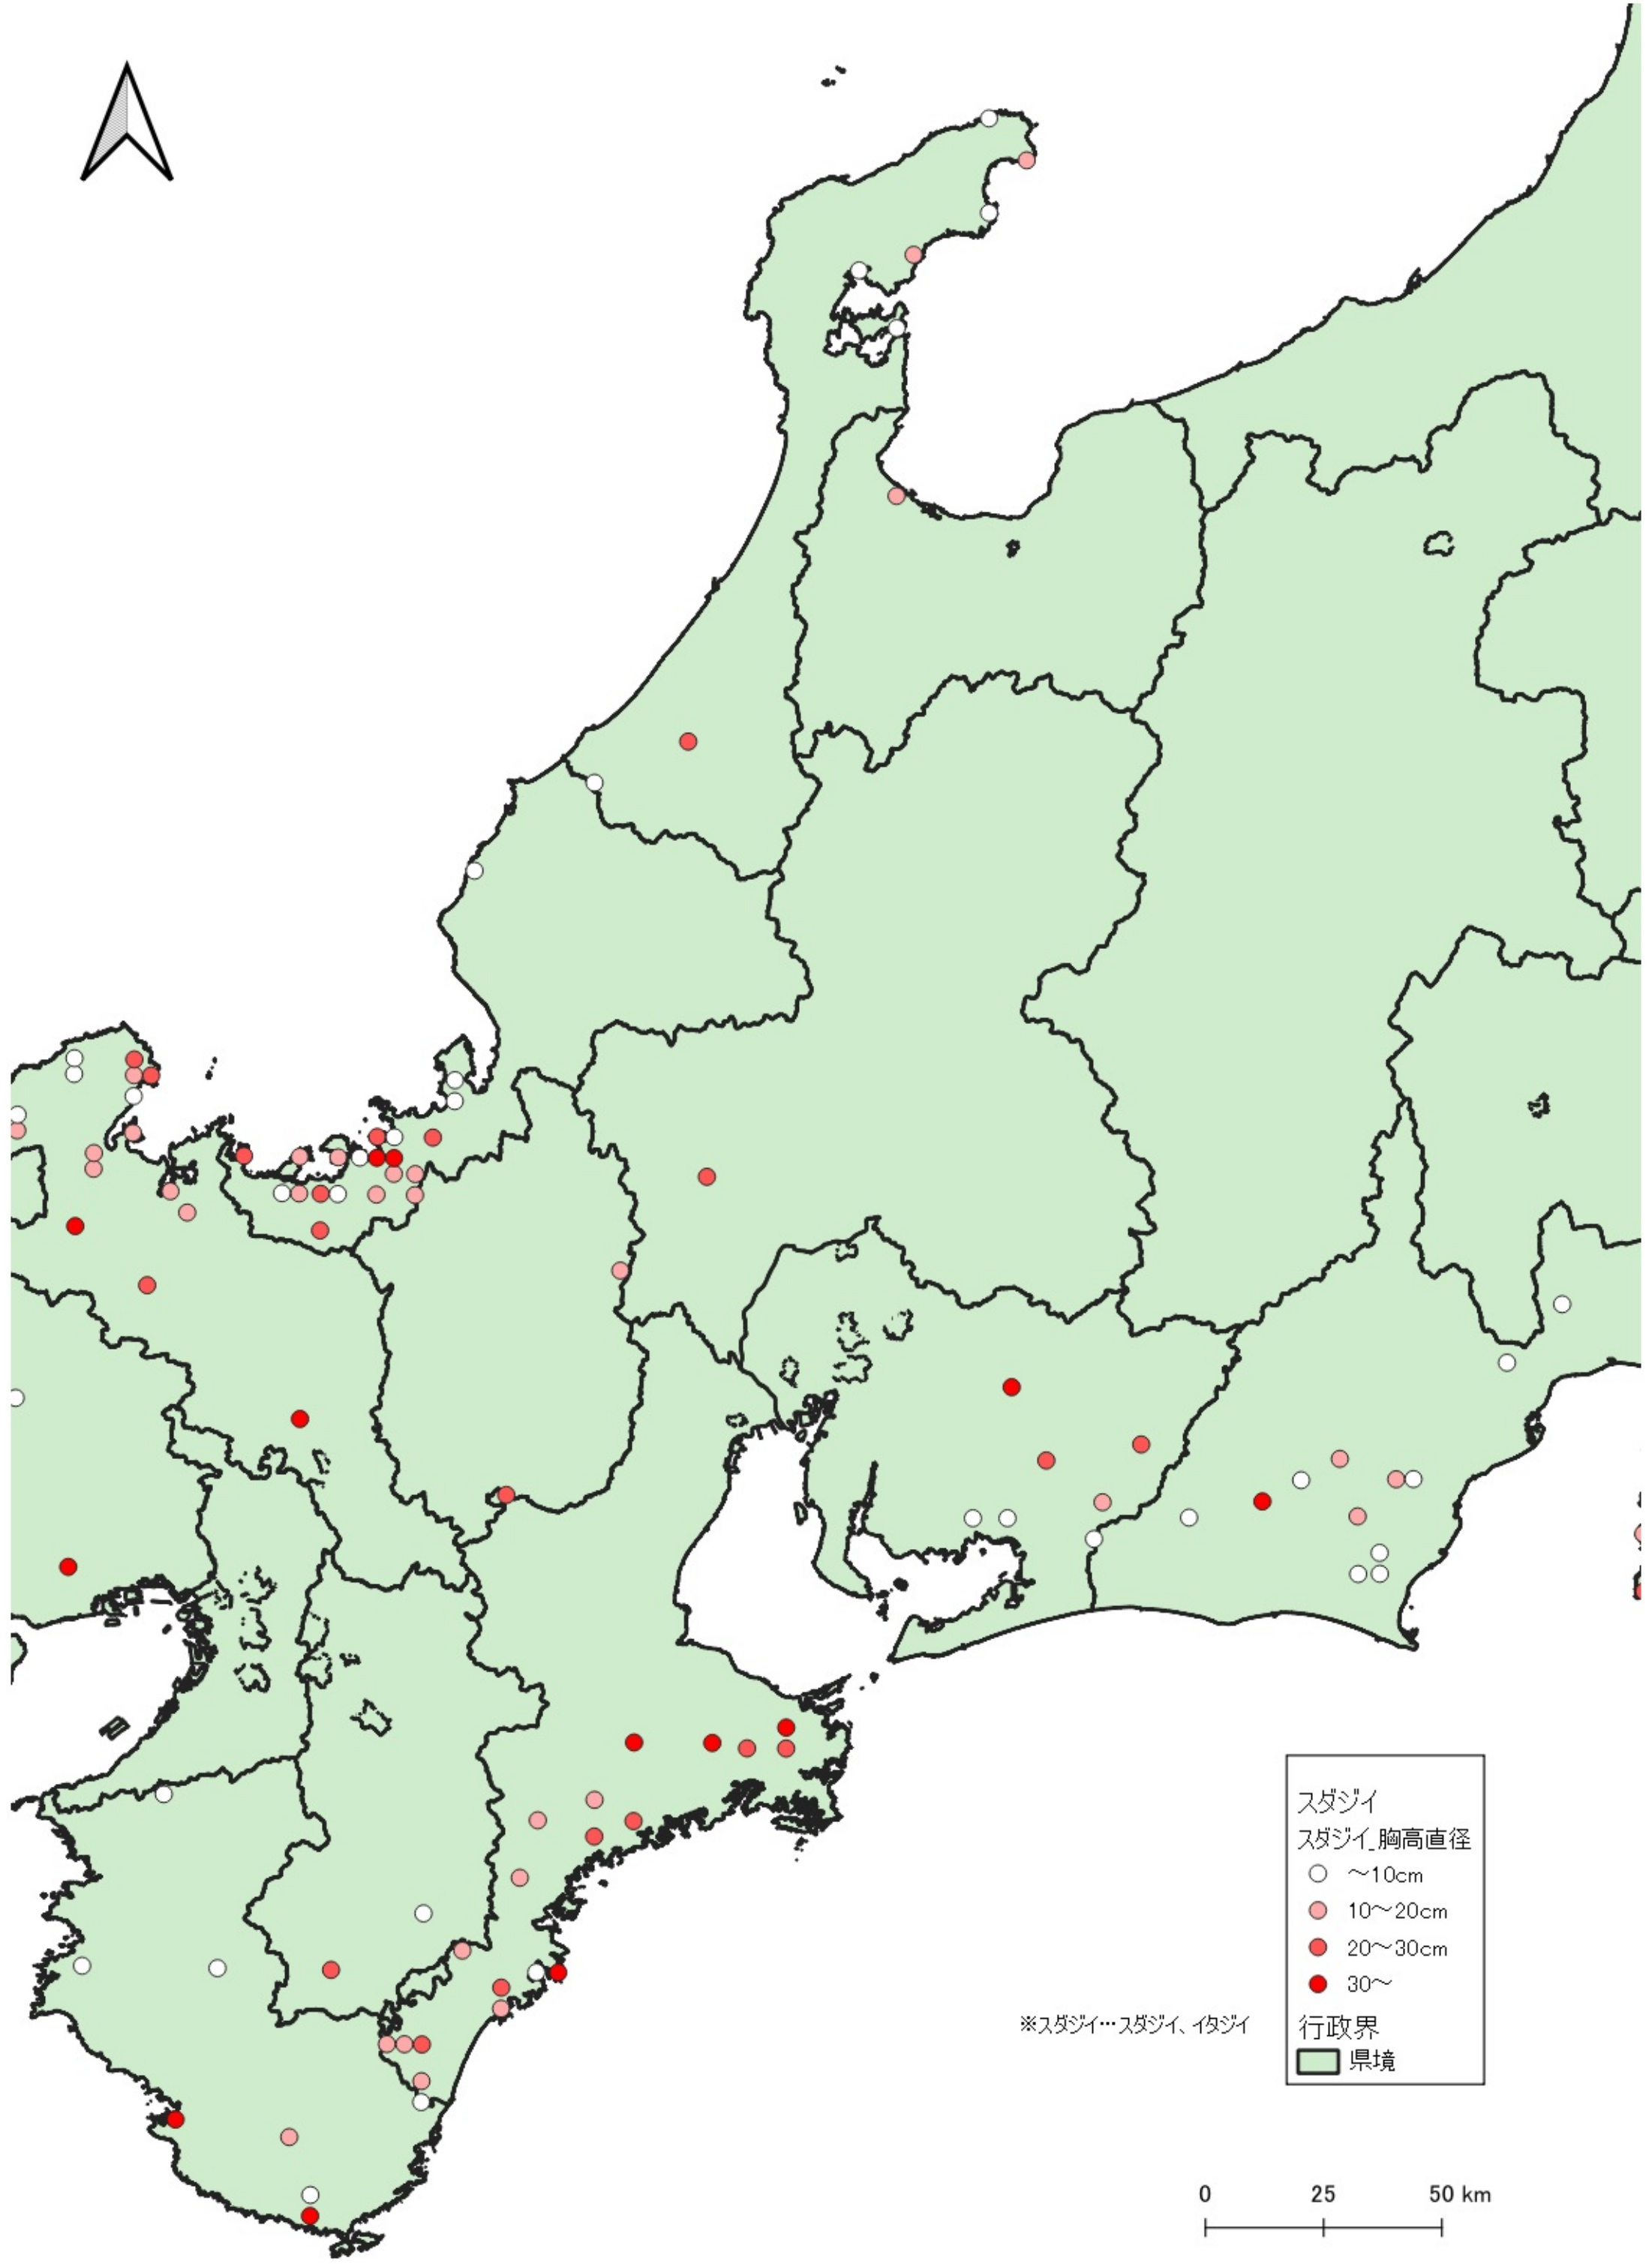

スダジイ
スダジイ_胸高直径
○ ~10cm
● 10~20cm
● 20~30cm
● 30~

行政界
■ 県境

※スダジイ…スダジイ、イタジイ

0 100 200 km
|-----|-----|

※スタジイ…スタジイ、イタジイ

行政界
県境

D

※スタジイ…スタジイ、イジイ

行政界
■ 県境

0 25 50 km

0 25 50 km

※スダジイ…スダジイ、イタジイ

スダジイ
スダジイ_胸高直径

- ~10cm
- 10~20cm
- 20~30cm
- 30~

行政界
■ 県境

スダジイ
スダジイ_胸高直径

- ~10cm
- 10~20cm
- 20~30cm
- 30~

行政界
■ 県境

※スダジイ…スダジイ、イダジイ

スダジイ
スダジイ 胸高直径

- ~10cm
- 10~20cm
- 20~30cm
- 30~

行政界
■ 県境

※スダジイ…スダジイ、イタジイ

※スダジイ…スダジイ、イタジイ