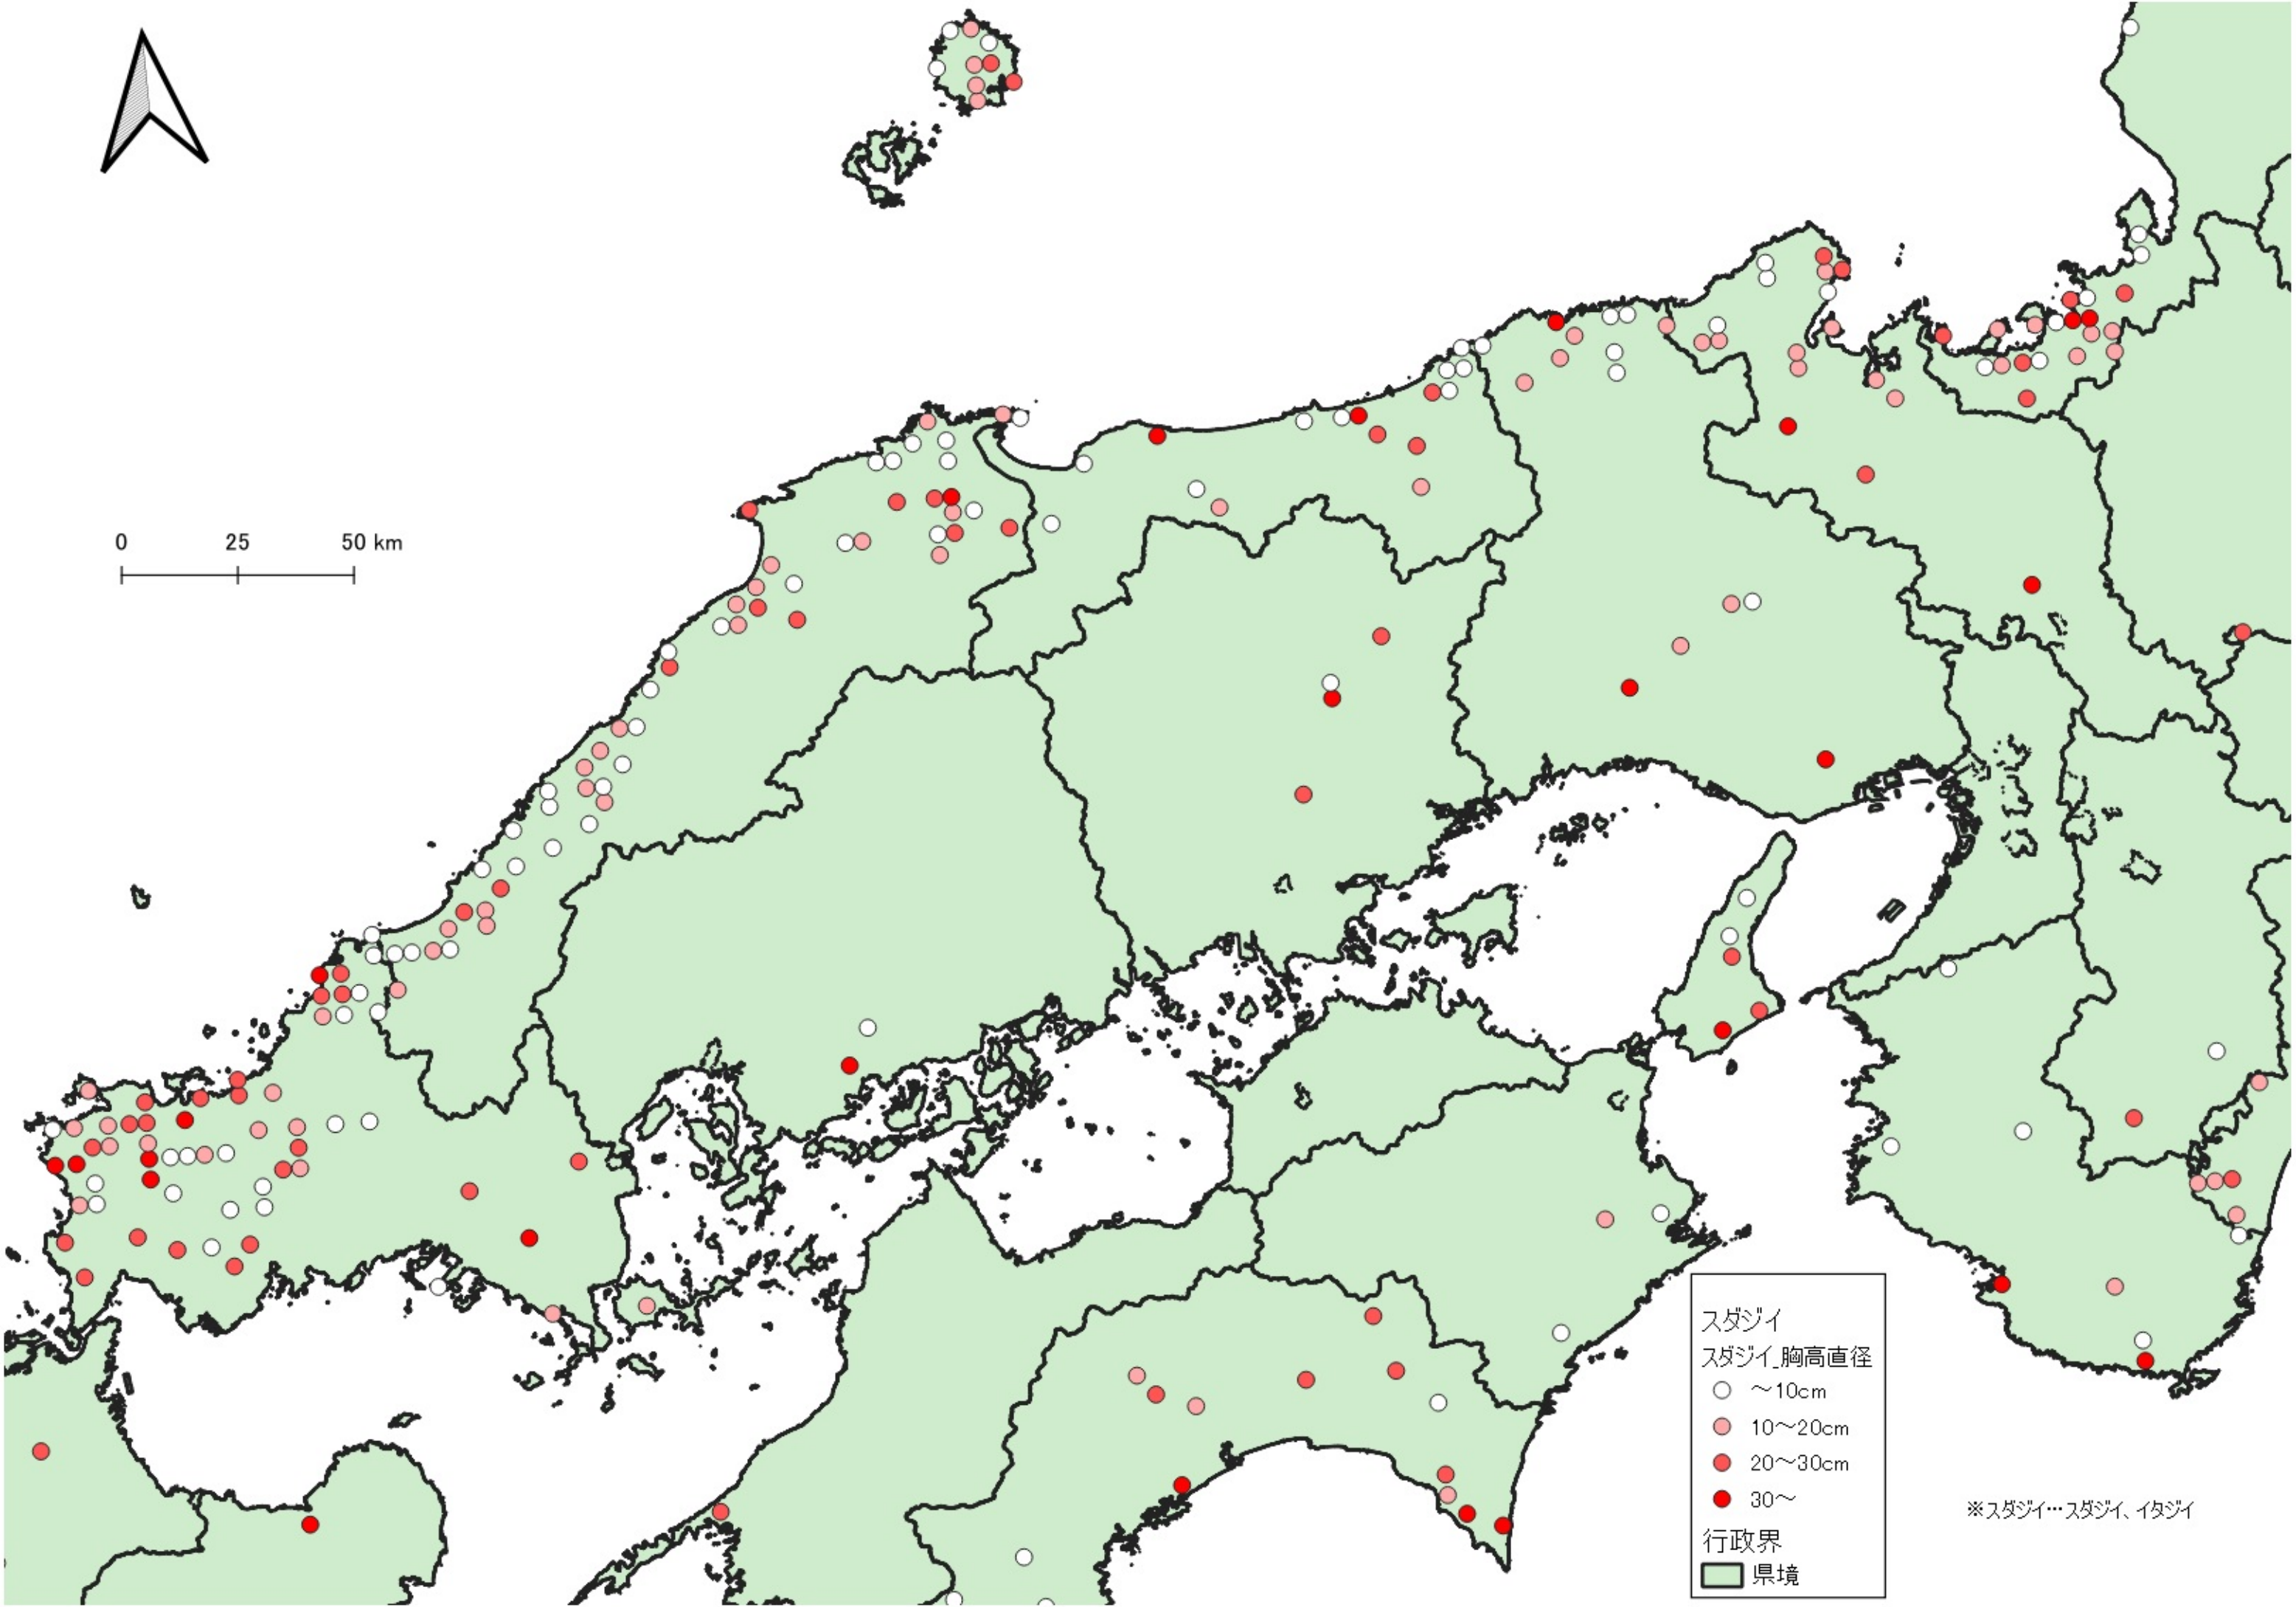

スダジイ
スダジイ_胸高直径
○ ~10cm
● 10~20cm
● 20~30cm
● 30~

行政界
■ 県境

※スダジイ…スダジイ、イタジイ

0 100 200 km
|-----|-----|

※スタジイ…スタジイ、イタジイ

行政界
県境

D

※スタジイ…スタジイ、イジイ

行政界
■ 県境

0 25 50 km

0 25 50 km

※スダジイ…スダジイ、イタジイ

スダジイ
スダジイ_胸高直径

- ~10cm
- 10~20cm
- 20~30cm
- 30~

行政界
■ 県境

スダジイ
スダジイ_胸高直径

- ~10cm
- 10~20cm
- 20~30cm
- 30~

行政界
■ 県境

※スダジイ…スダジイ、イダジイ

スダジイ
スダジイ 胸高直径

- ~10cm
- 10~20cm
- 20~30cm
- 30~

行政界
■ 県境

※スダジイ…スダジイ、イタジイ

※スダジイ…スダジイ、イタジイ