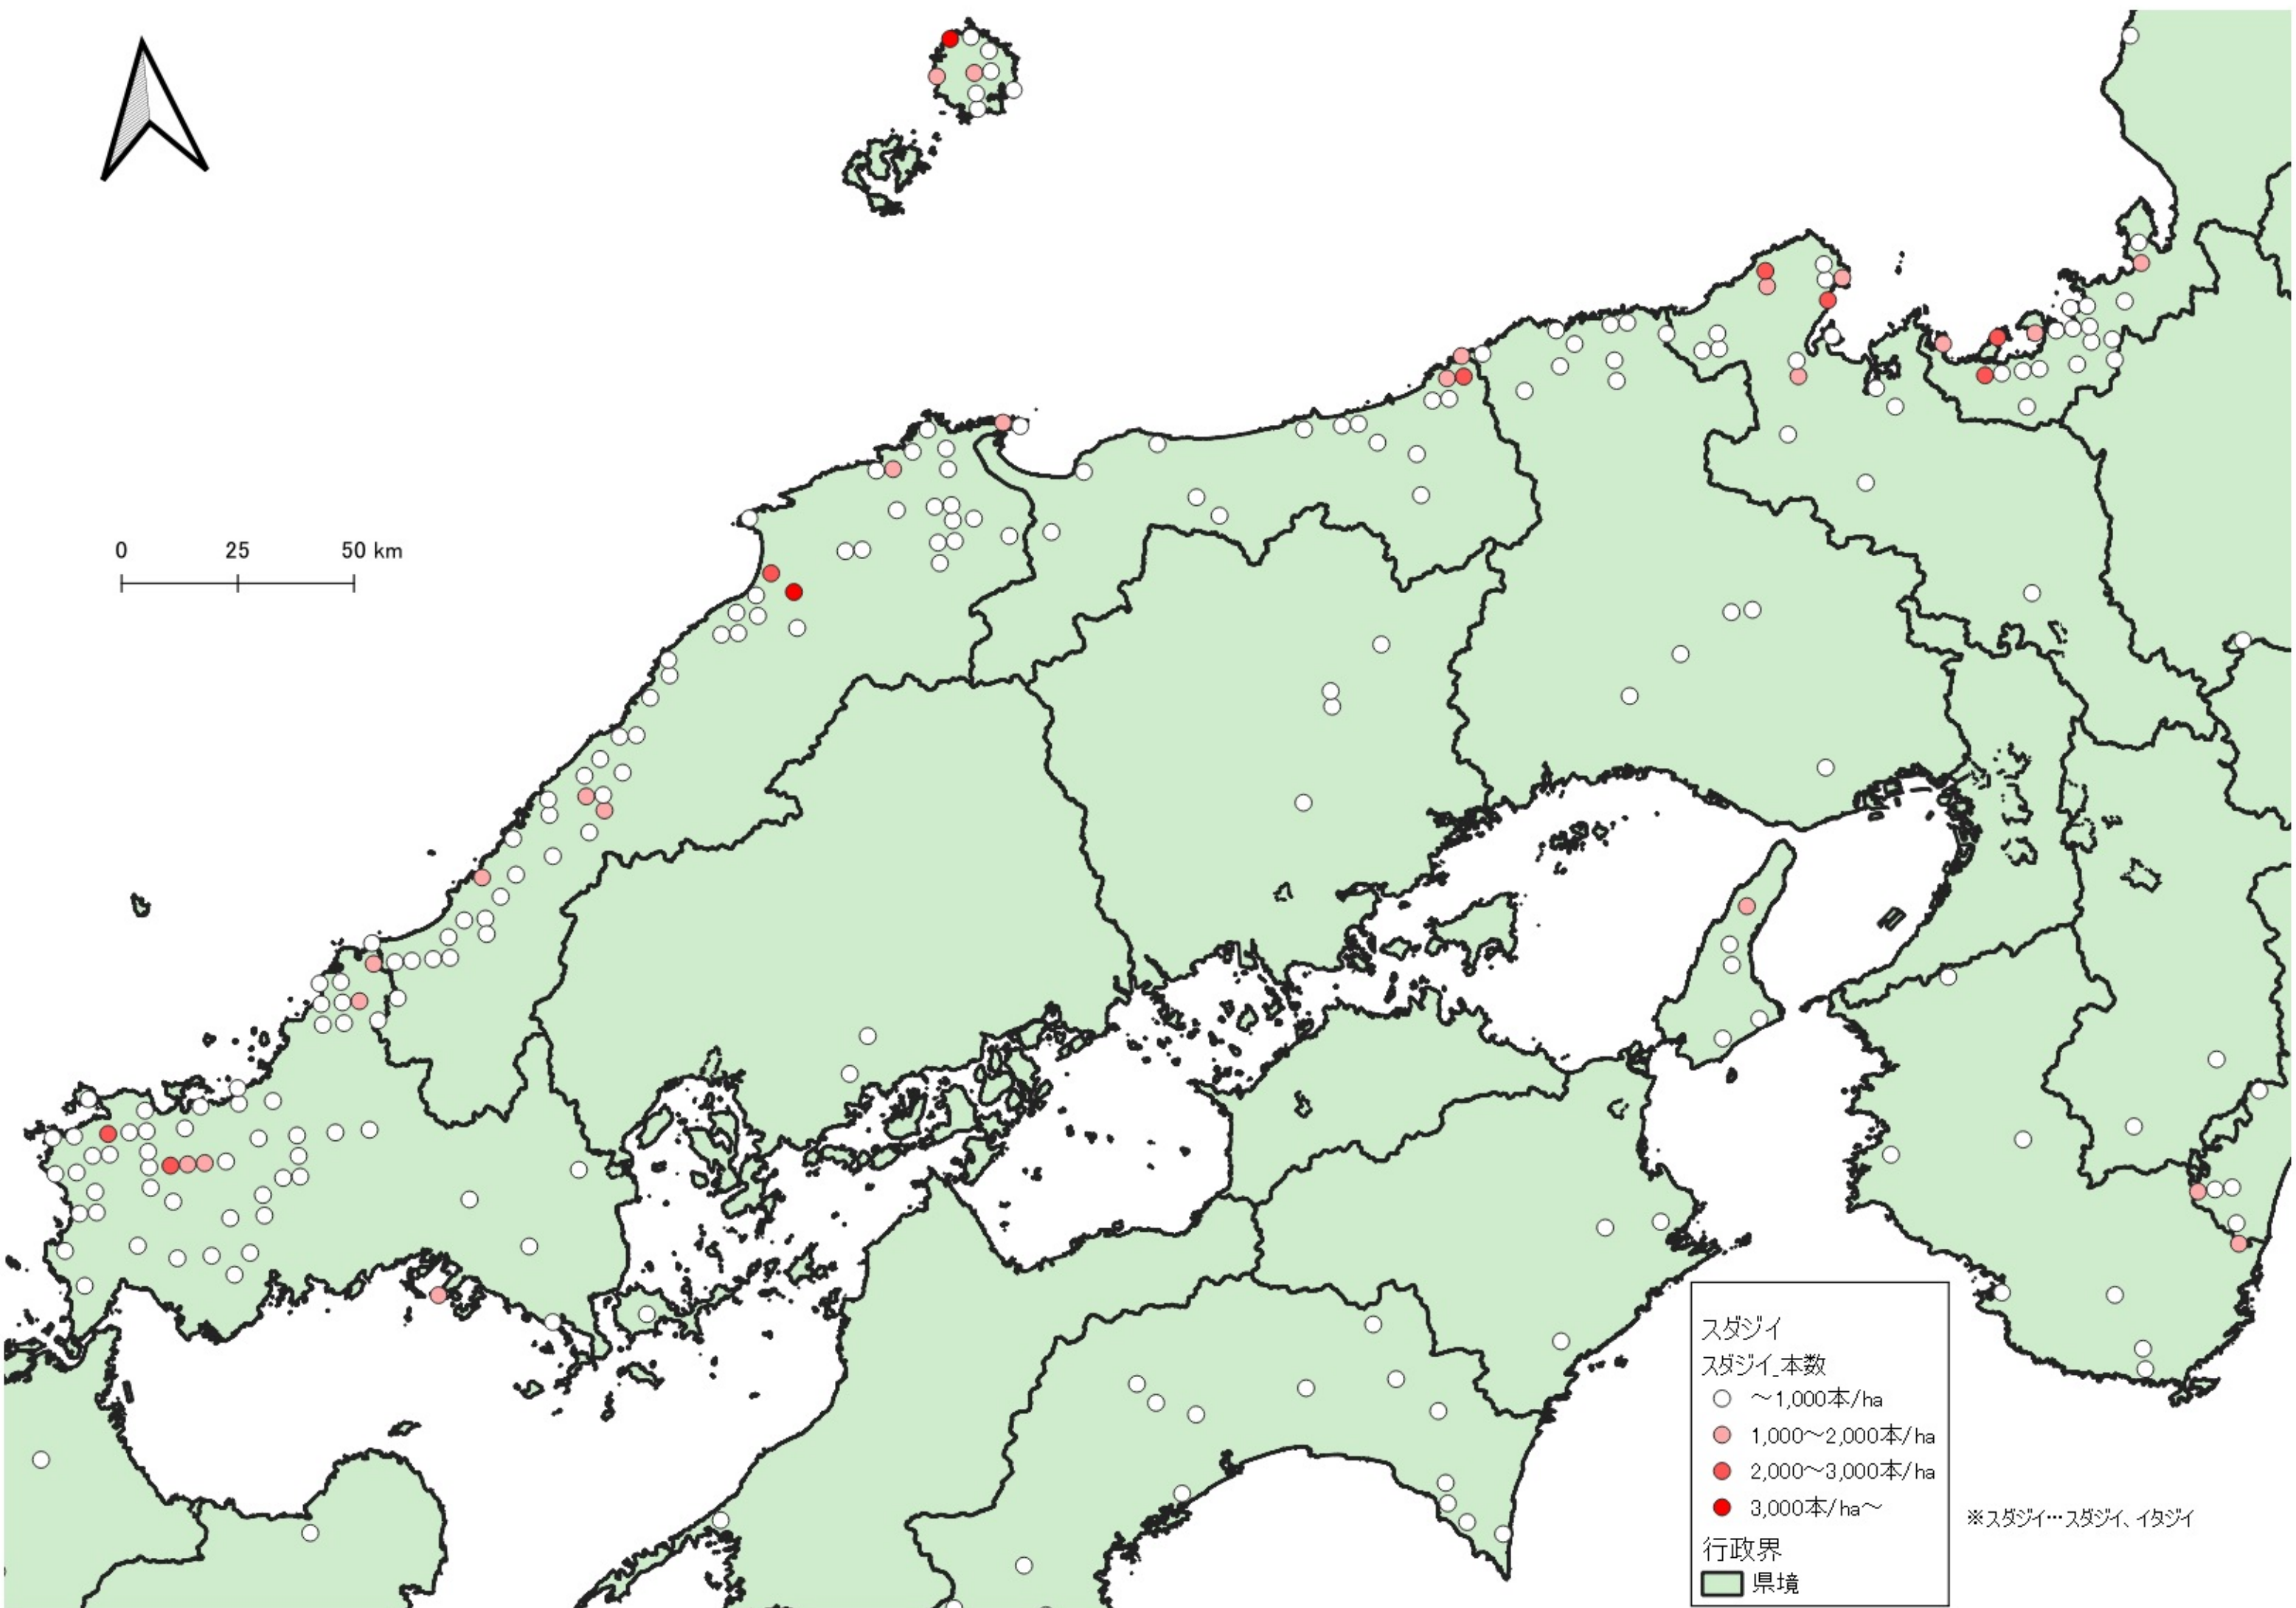

スタジイ

スタジイ_本数

- ~1,000本/ha
- 1,000~2,000本/ha
- 2,000~3,000本/ha
- 3,000本/ha~

行政界

■ 県境

※スタジイ…スタジイ、イジイ

0 100 200 km

※スタジイ…スタジイ、イタジイ

行政界
県境

D

※スタジイ…スタジイ、イジイ

行政界
■ 県境

0 25 50 km

※スダジイ…スダジイ、イタジイ

スダジイ
スダジイ_本数
○ ~1,000本/ha
● 1,000~2,000本/ha
● 2,000~3,000本/ha
● 3,000本/ha~
行政界
■ 県境

0 25 50 km

スダジイ
スダジイ本数

- ~1,000本/ha
- 1,000~2,000本/ha
- 2,000~3,000本/ha

行政界
■ 県境

※スダジイ…スダジイ、イダジイ

0 25 50 km

スタジイ
スタジイ_本数

- ~1,000本/ha
- 1,000~2,000本/ha
- 2,000~3,000本/ha
- 3,000本/ha~

行政界
■ 県境