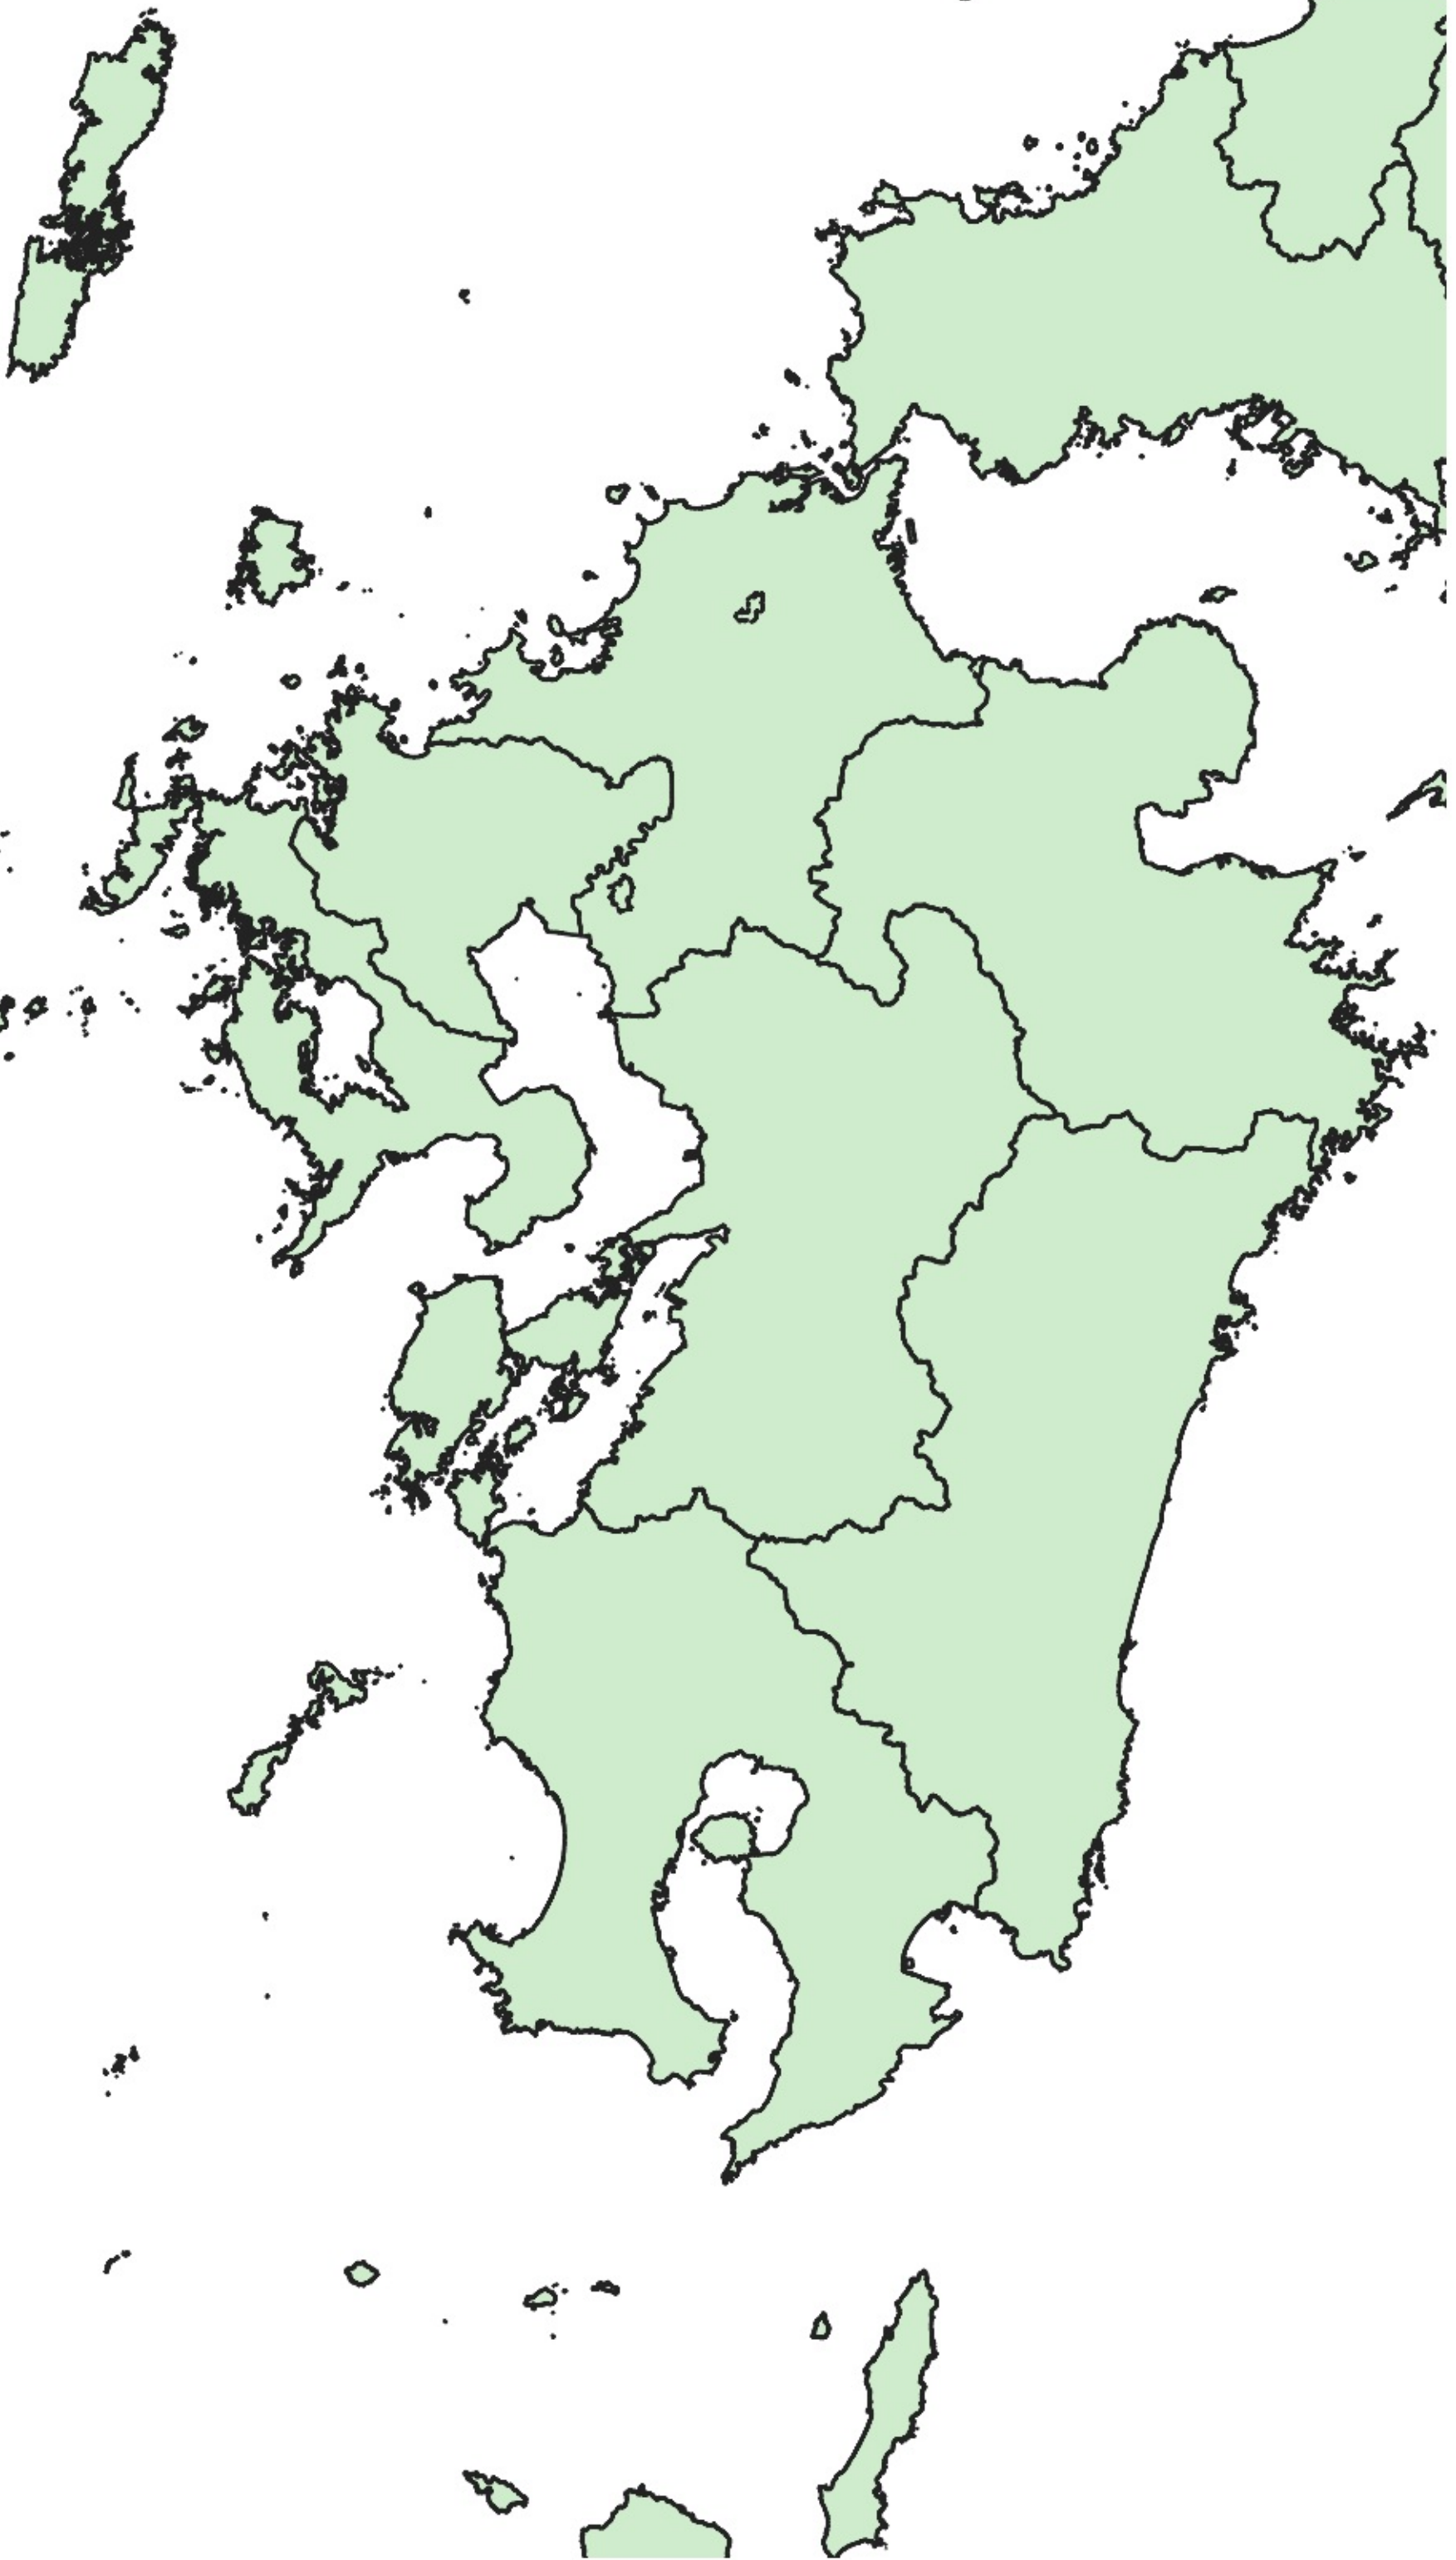

シラカンバ・ダケカンバ\_胸高直径5cm未満

- 無し
- ~1割
- 1割~5割
- 5割~

行政界

■ 県境

0 100 200 km

シラカンバ・ダケカンバ\_胸高直径5cm未満

- 無し
- 1割~5割
- 5割~

行政界

- 県境

0 25 50 km

シラカンバ・ダケカンバ\_胸高直径5cm未満  
○ 無し  
行政界  
■ 県境

行政界  
■ 県境

0 25 50 km