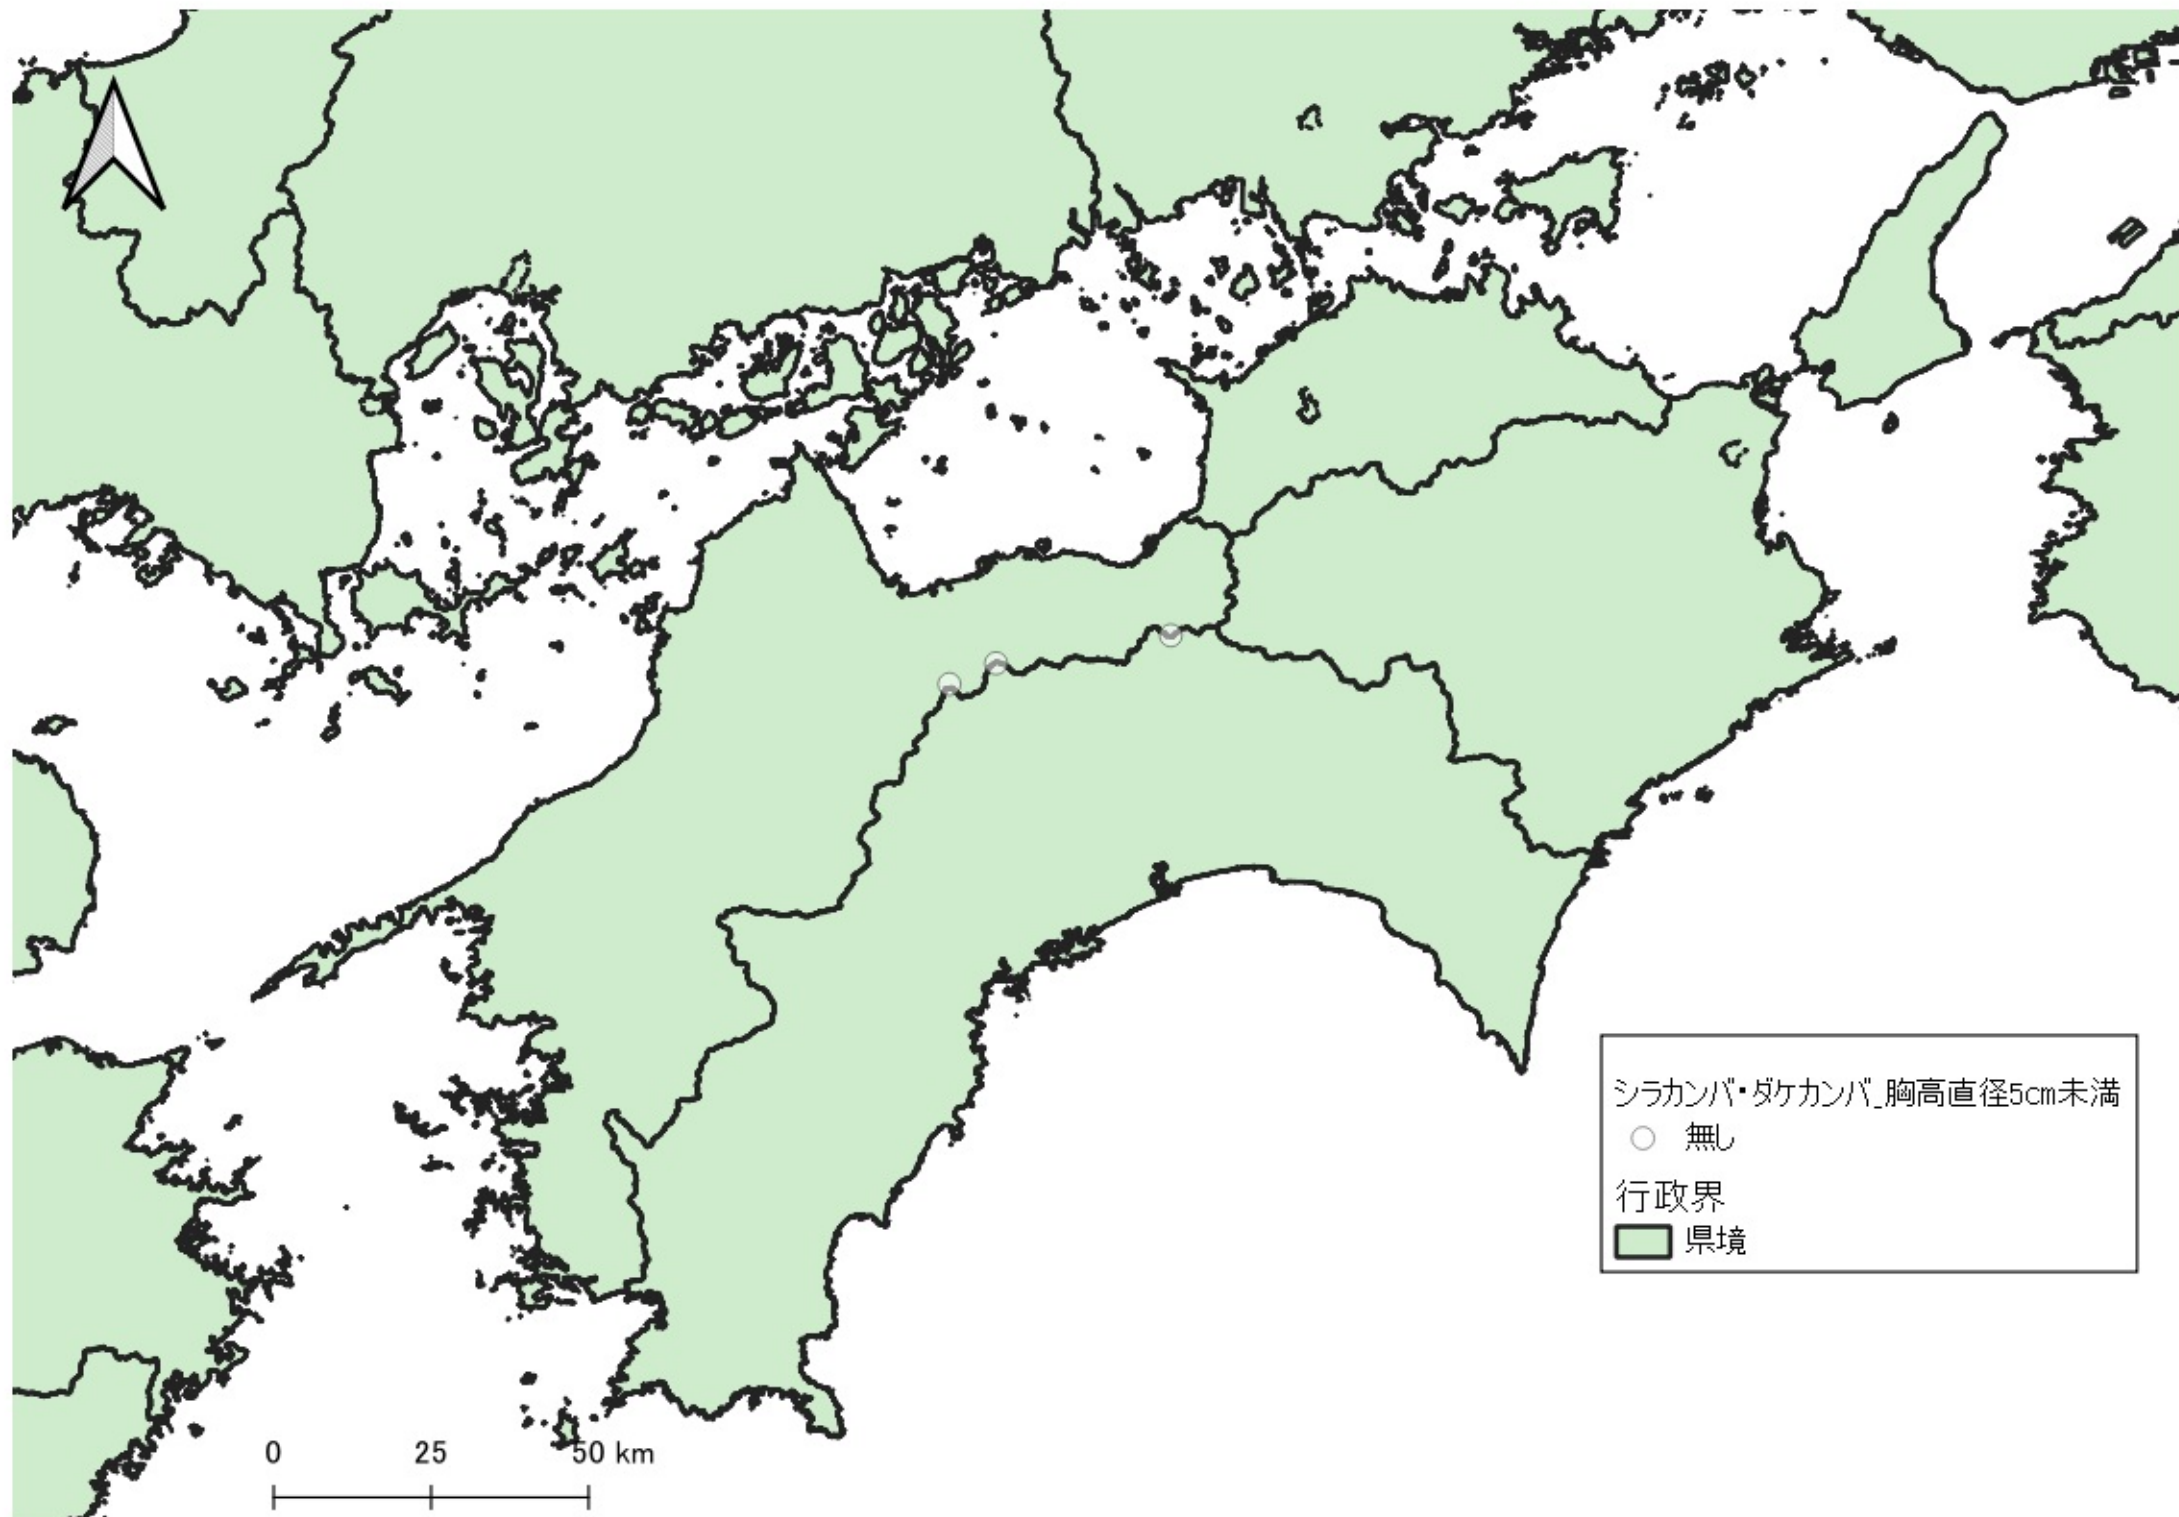

- 県境

0 25 50 km

シラカンバ・ダケカンバ\_胸高直径5cm未満  
○ 無し  
行政界  
■ 県境

行政界  
■ 県境

0 25 50 km