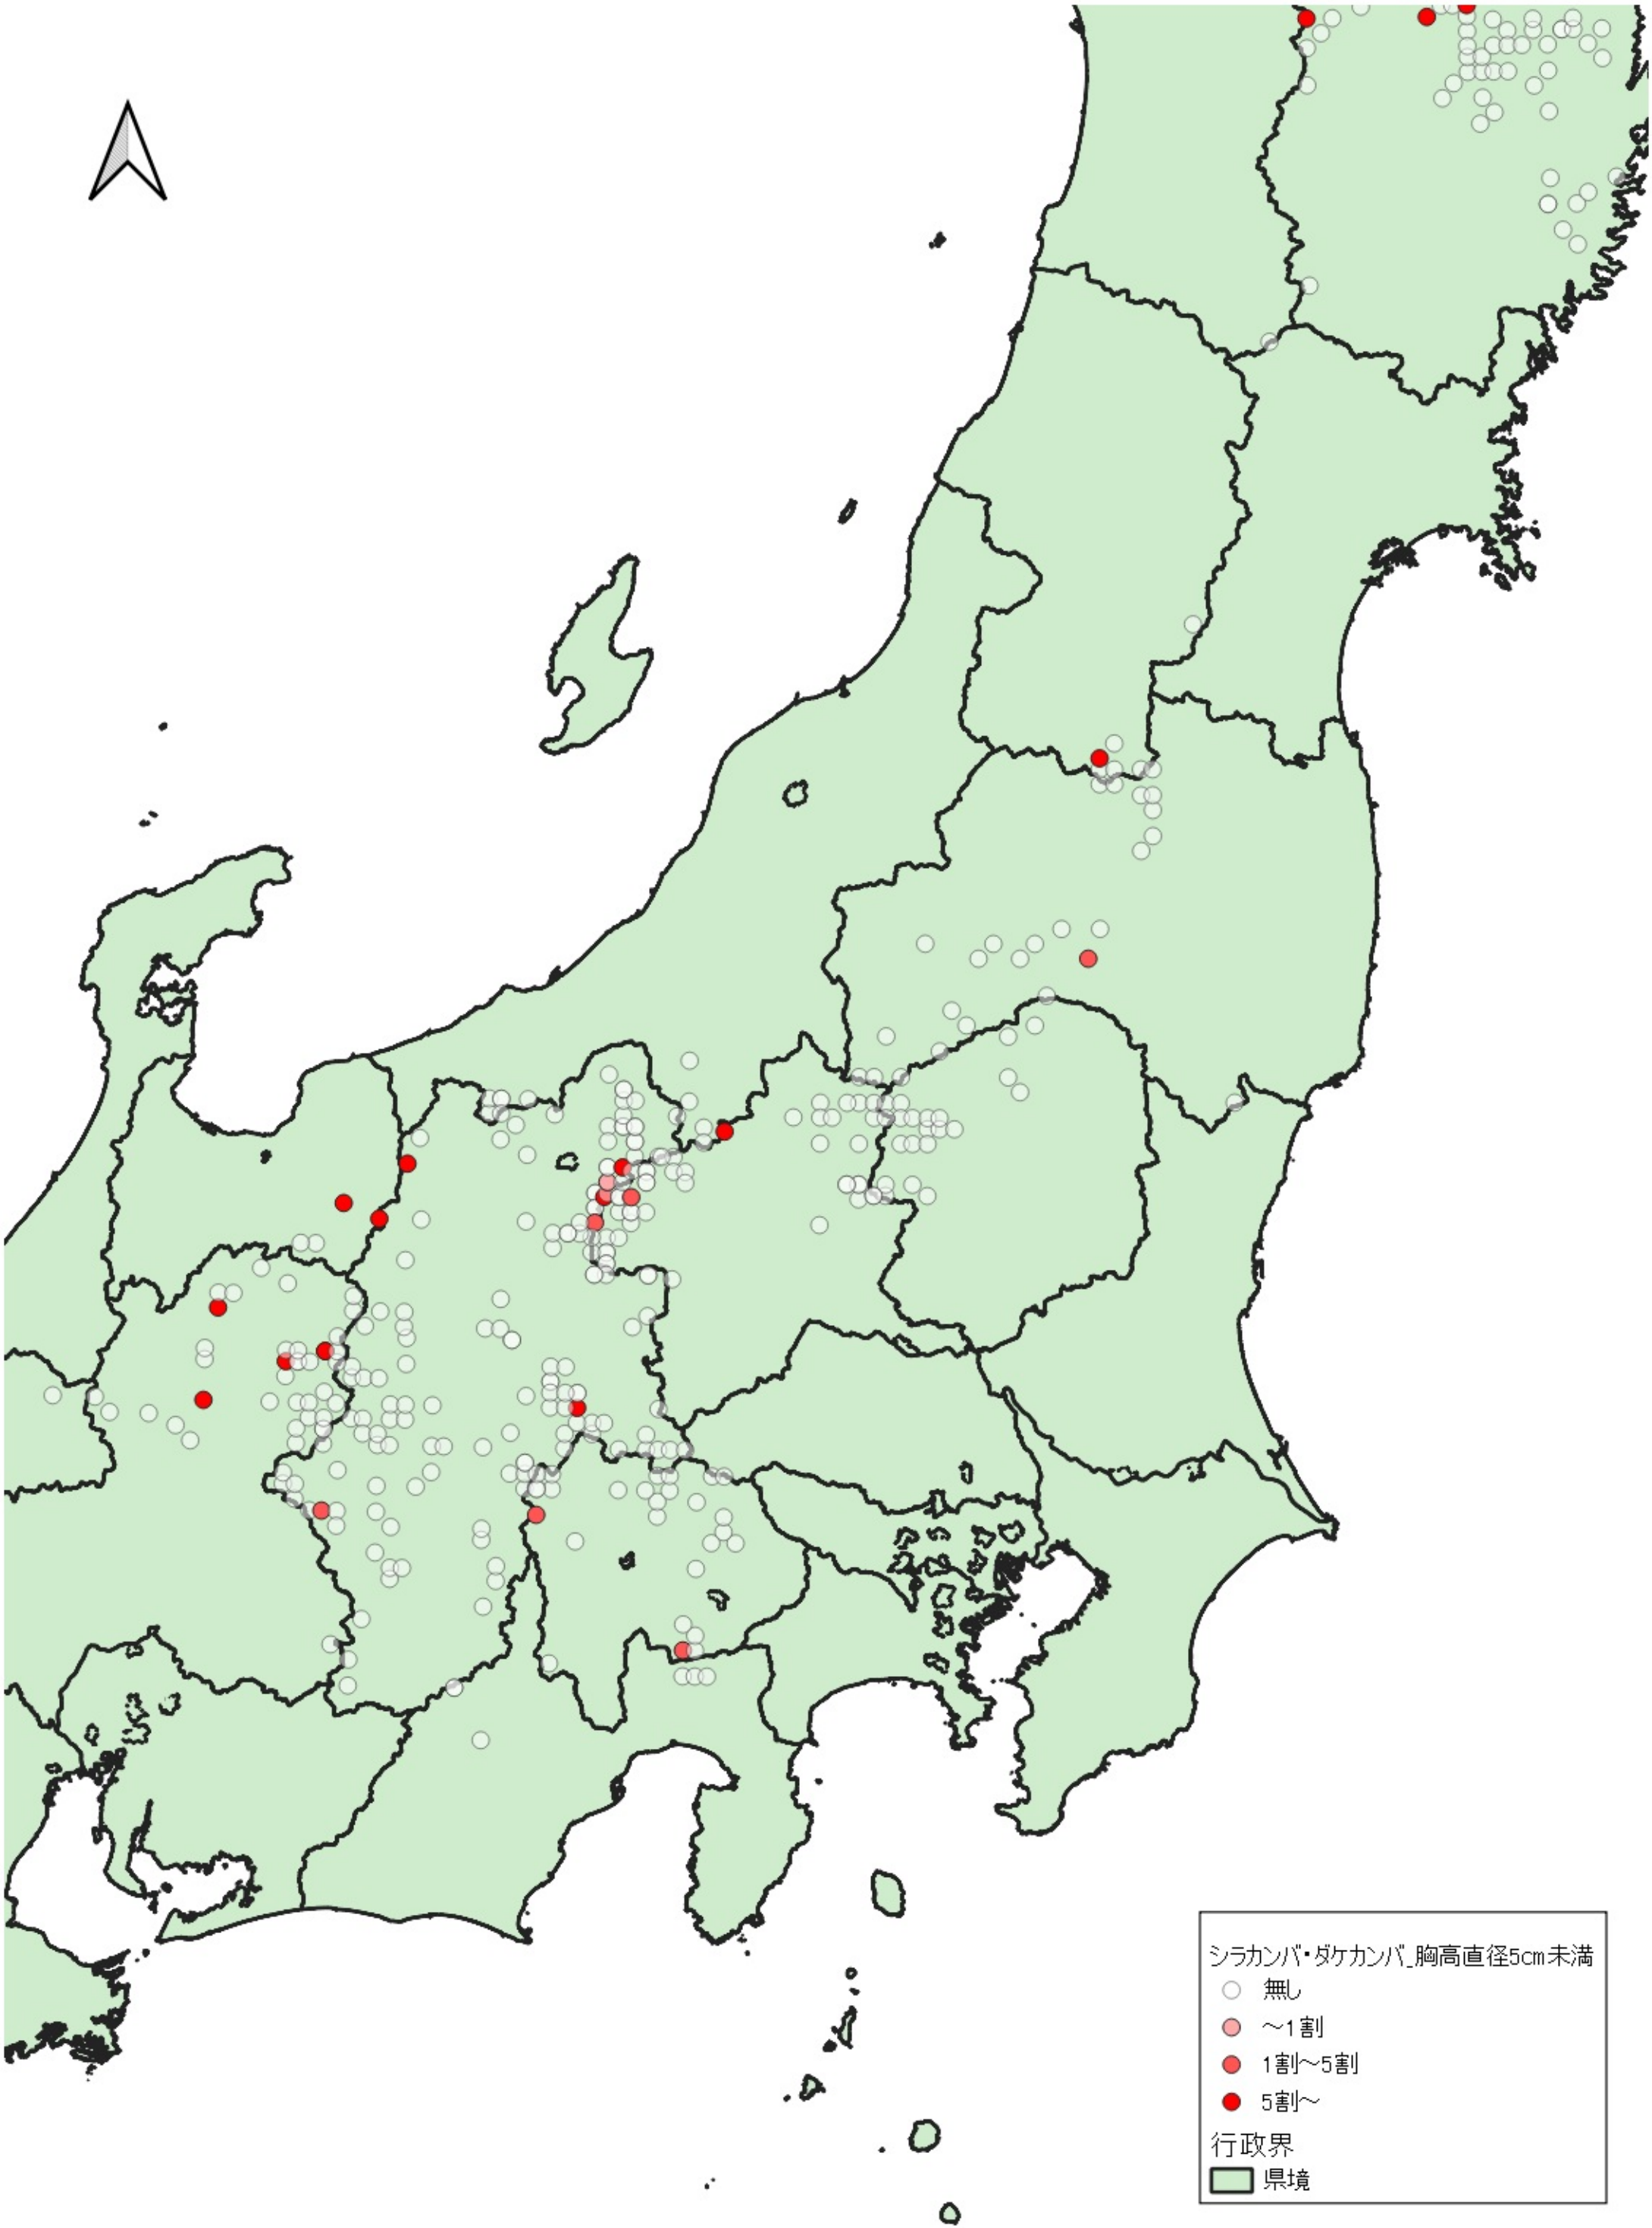

シラカンバ・ダケカンバ\_胸高直径5cm未満

- 無し
- ~1割
- 1割~5割
- 5割~

行政界

■ 県境

0 100 200 km

シラカンバ・ダケカンバ\_胸高直径5cm未満

- 無し
- 1割~5割
- 5割~

行政界

- 県境

0 25 50 km

シラカンバ・ダケカンバ\_胸高直径5cm未満  
○ 無し  
行政界  
■ 県境

行政界  
■ 県境

0 25 50 km