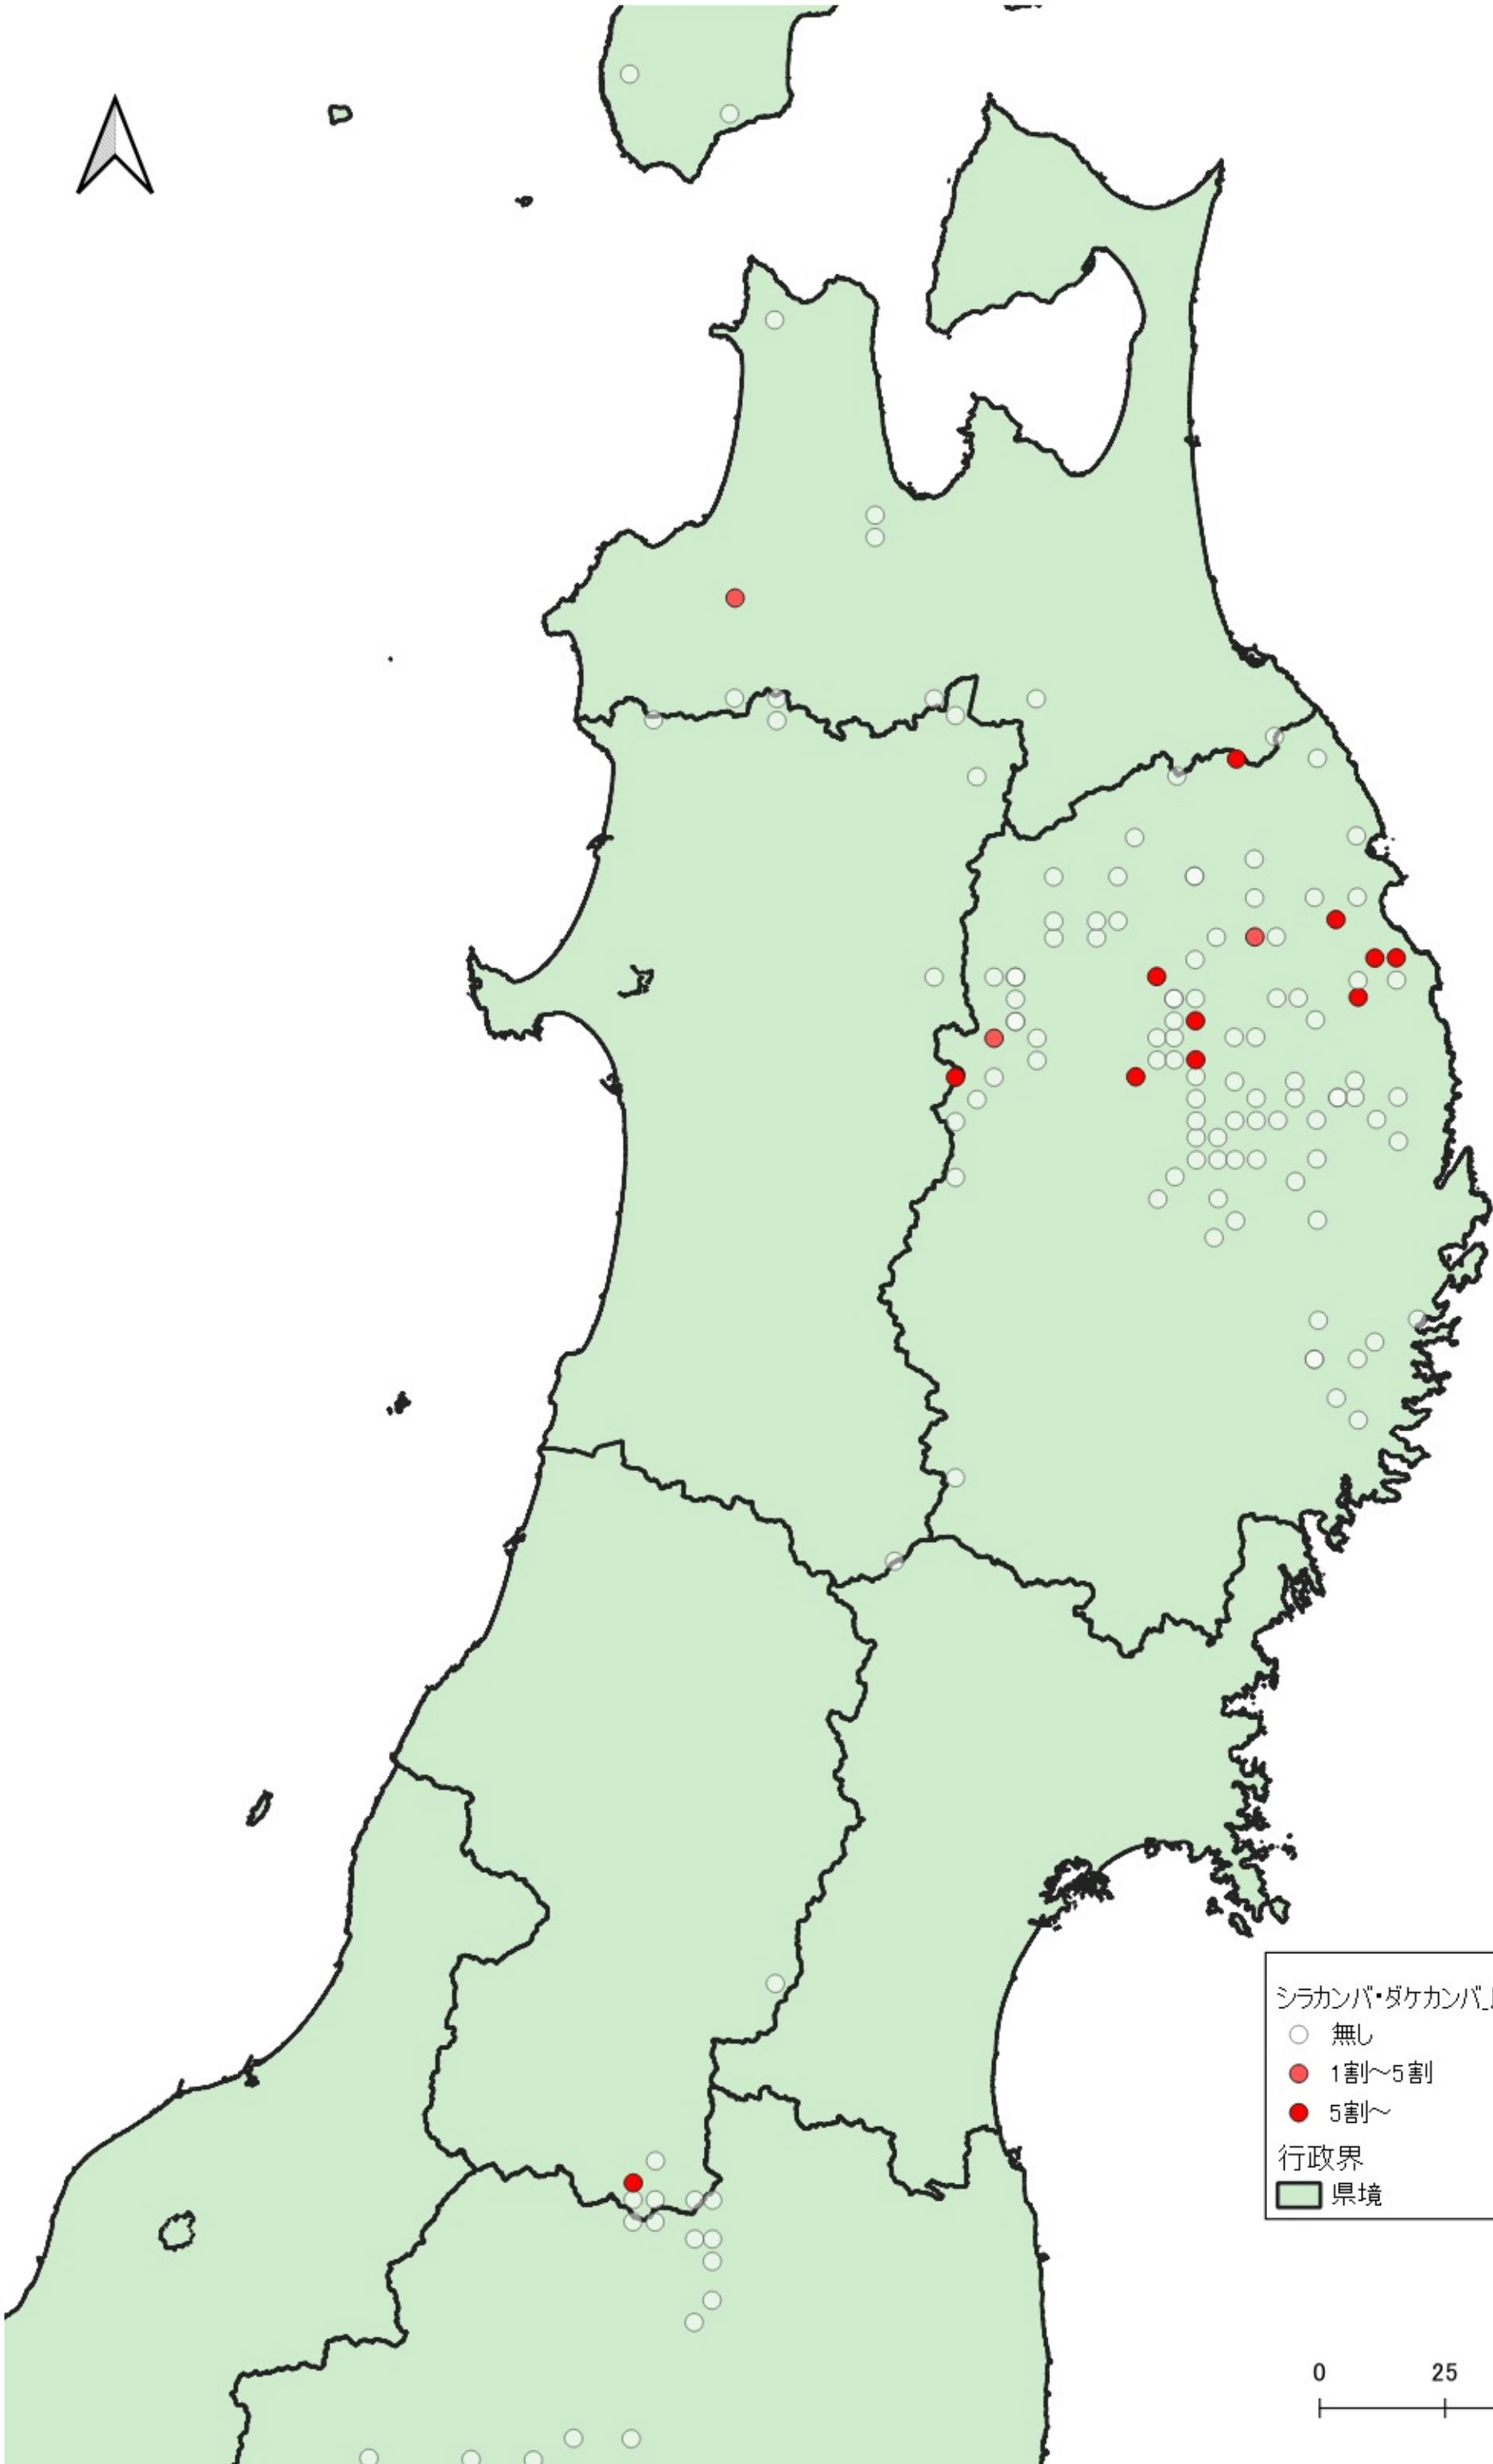

シラカンバ・ダケカンバ\_胸高直径5cm未満

- 無し
- ~1割
- 1割~5割
- 5割~

行政界

■ 県境

0 100 200 km

シラカンバ・ダケカンバ\_胸高直径5cm未満

- 無し
- 1割~5割
- 5割~

行政界

- 県境

0 25 50 km

シラカンバ・ダケカンバ\_胸高直径5cm未満  
○ 無し  
行政界  
■ 県境

行政界  
■ 県境

0 25 50 km