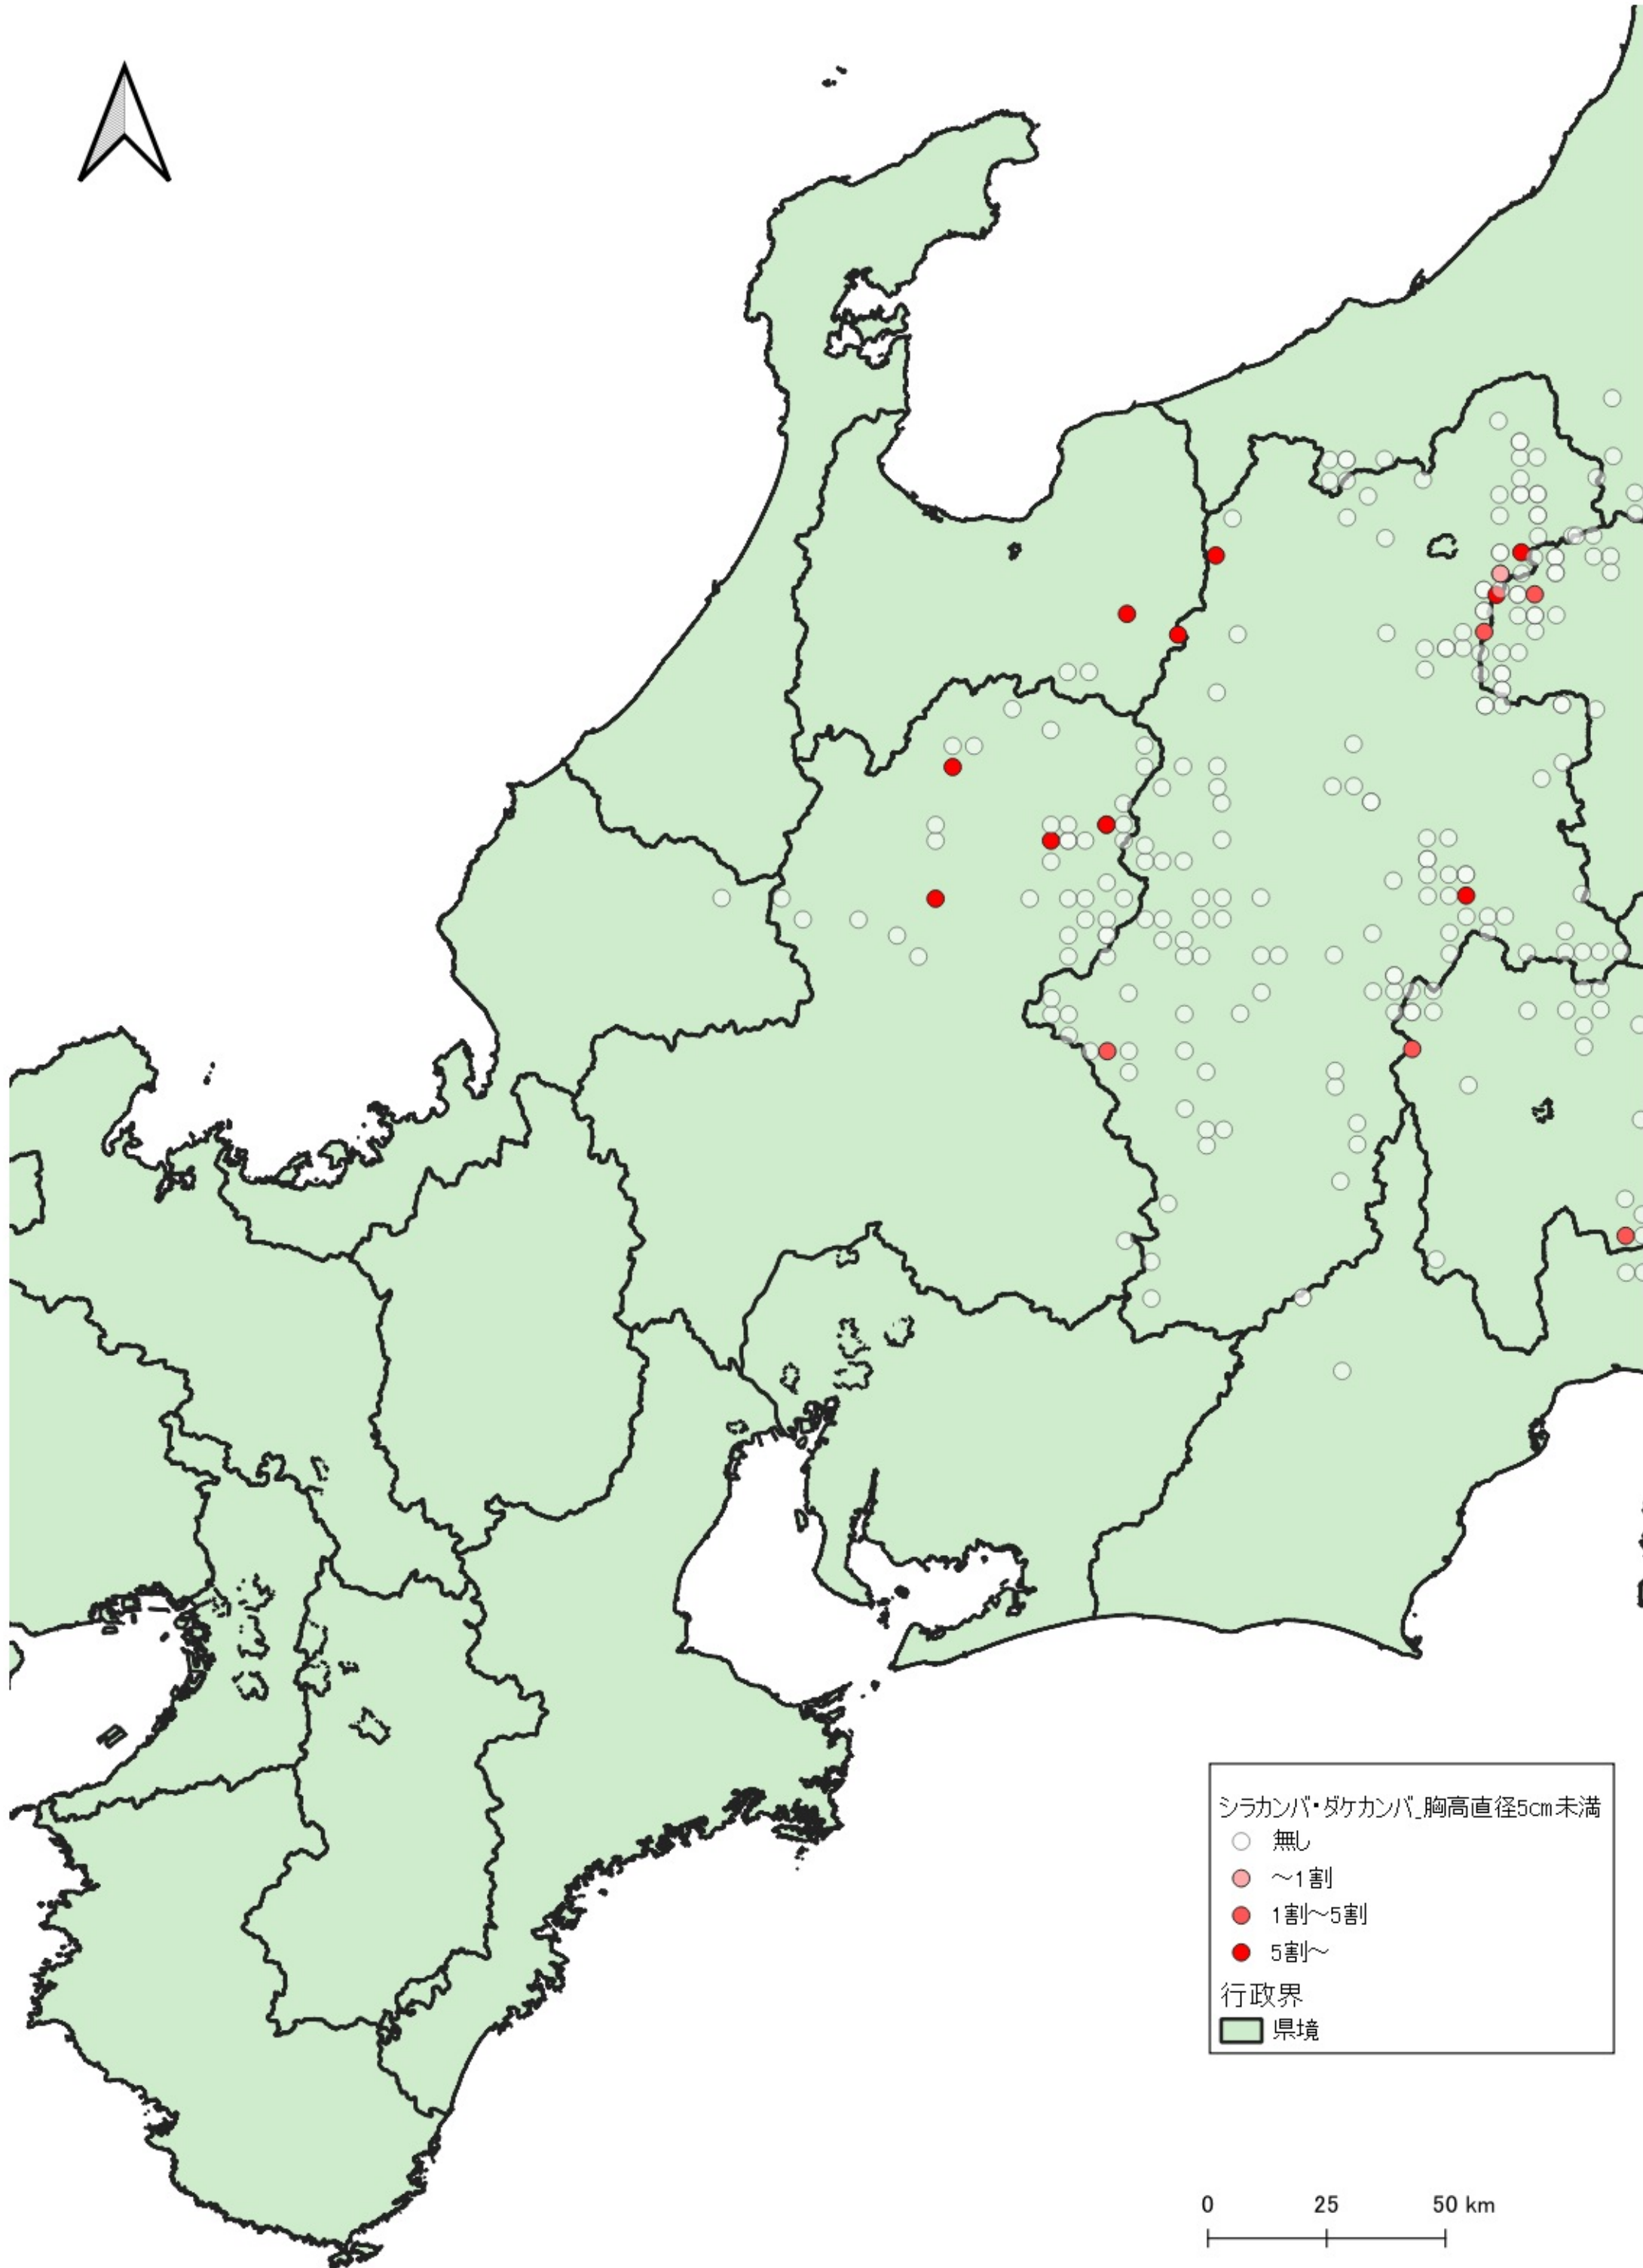

シラカンバ・ダケカンバ\_胸高直径5cm未満

- 無し
- ~1割
- 1割~5割
- 5割~

行政界

■ 県境

0 100 200 km

シラカンバ・ダケカンバ\_胸高直径5cm未満

- 無し
- 1割~5割
- 5割~

行政界

- 県境

0 25 50 km

シラカンバ・ダケカンバ\_胸高直径5cm未満  
○ 無し  
行政界  
■ 県境

行政界  
■ 県境

0 25 50 km