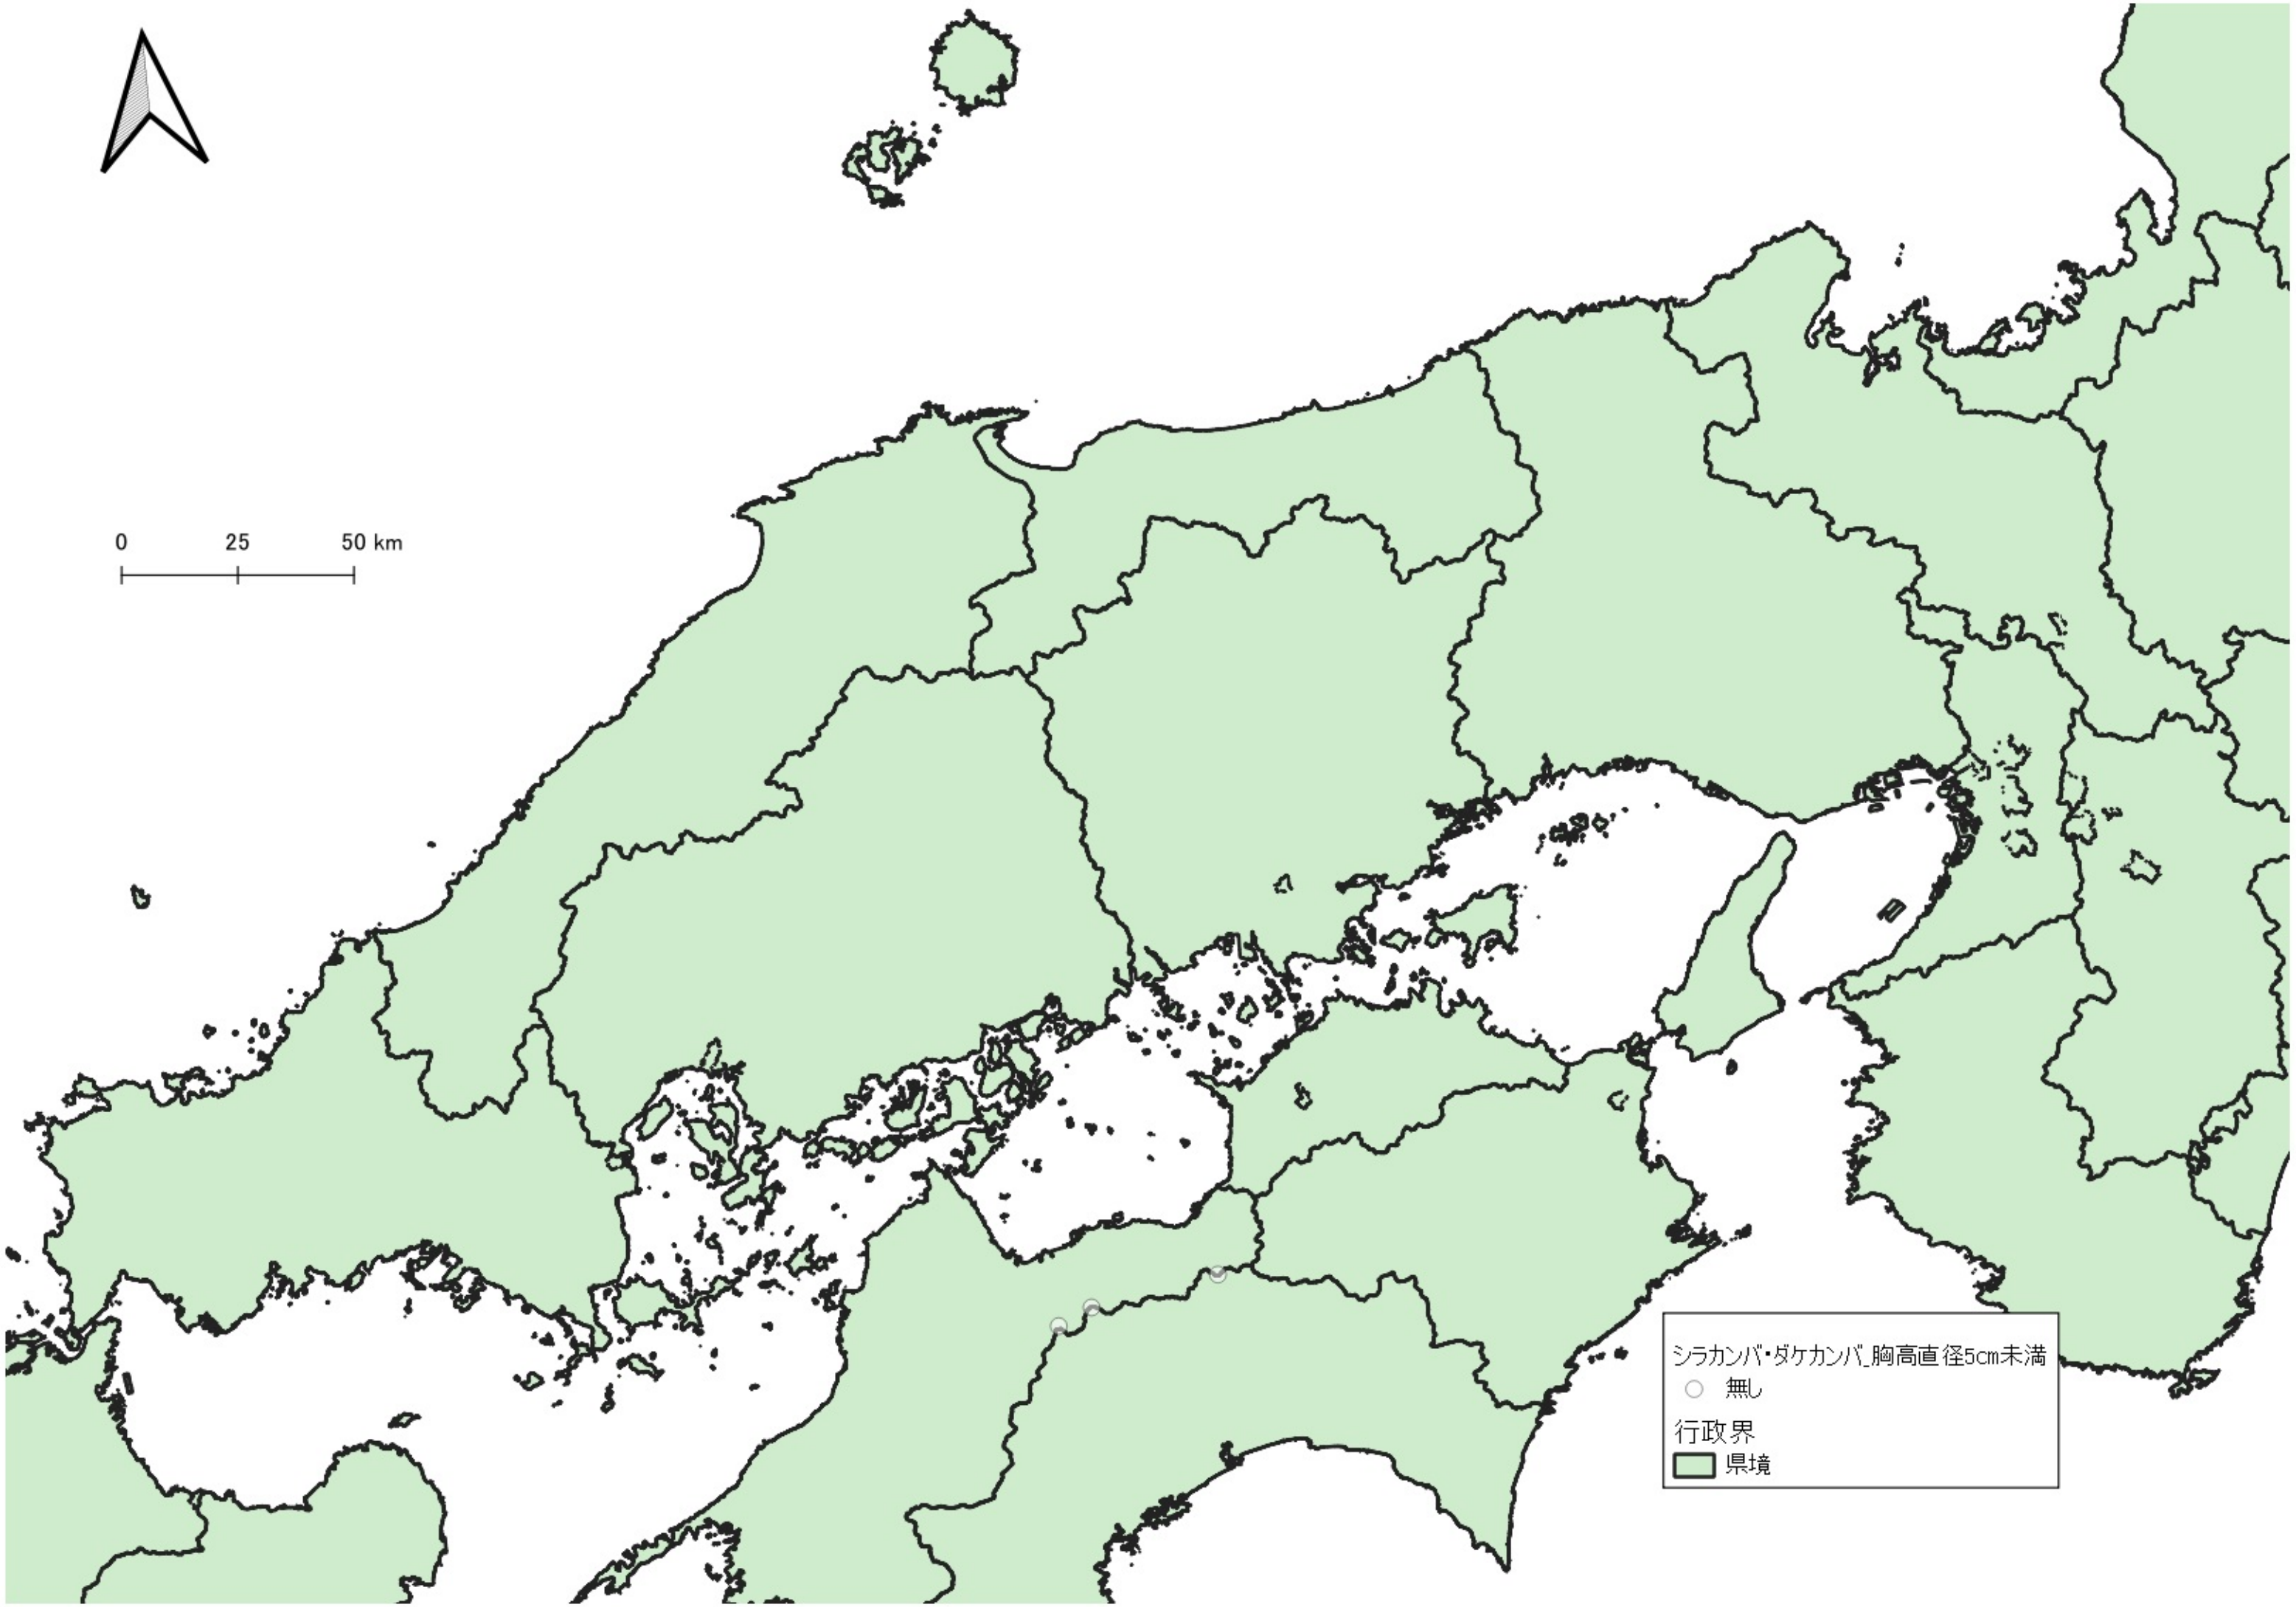

シラカンバ・ダケカンバ\_胸高直径5cm未満

- 無し
- ~1割
- 1割~5割
- 5割~

行政界

■ 県境

0 100 200 km

シラカンバ・ダケカンバ\_胸高直径5cm未満

- 無し
- 1割~5割
- 5割~

行政界

- 県境

0 25 50 km

シラカンバ・ダケカンバ\_胸高直径5cm未満  
○ 無し  
行政界  
■ 県境

行政界  
■ 県境

0 25 50 km