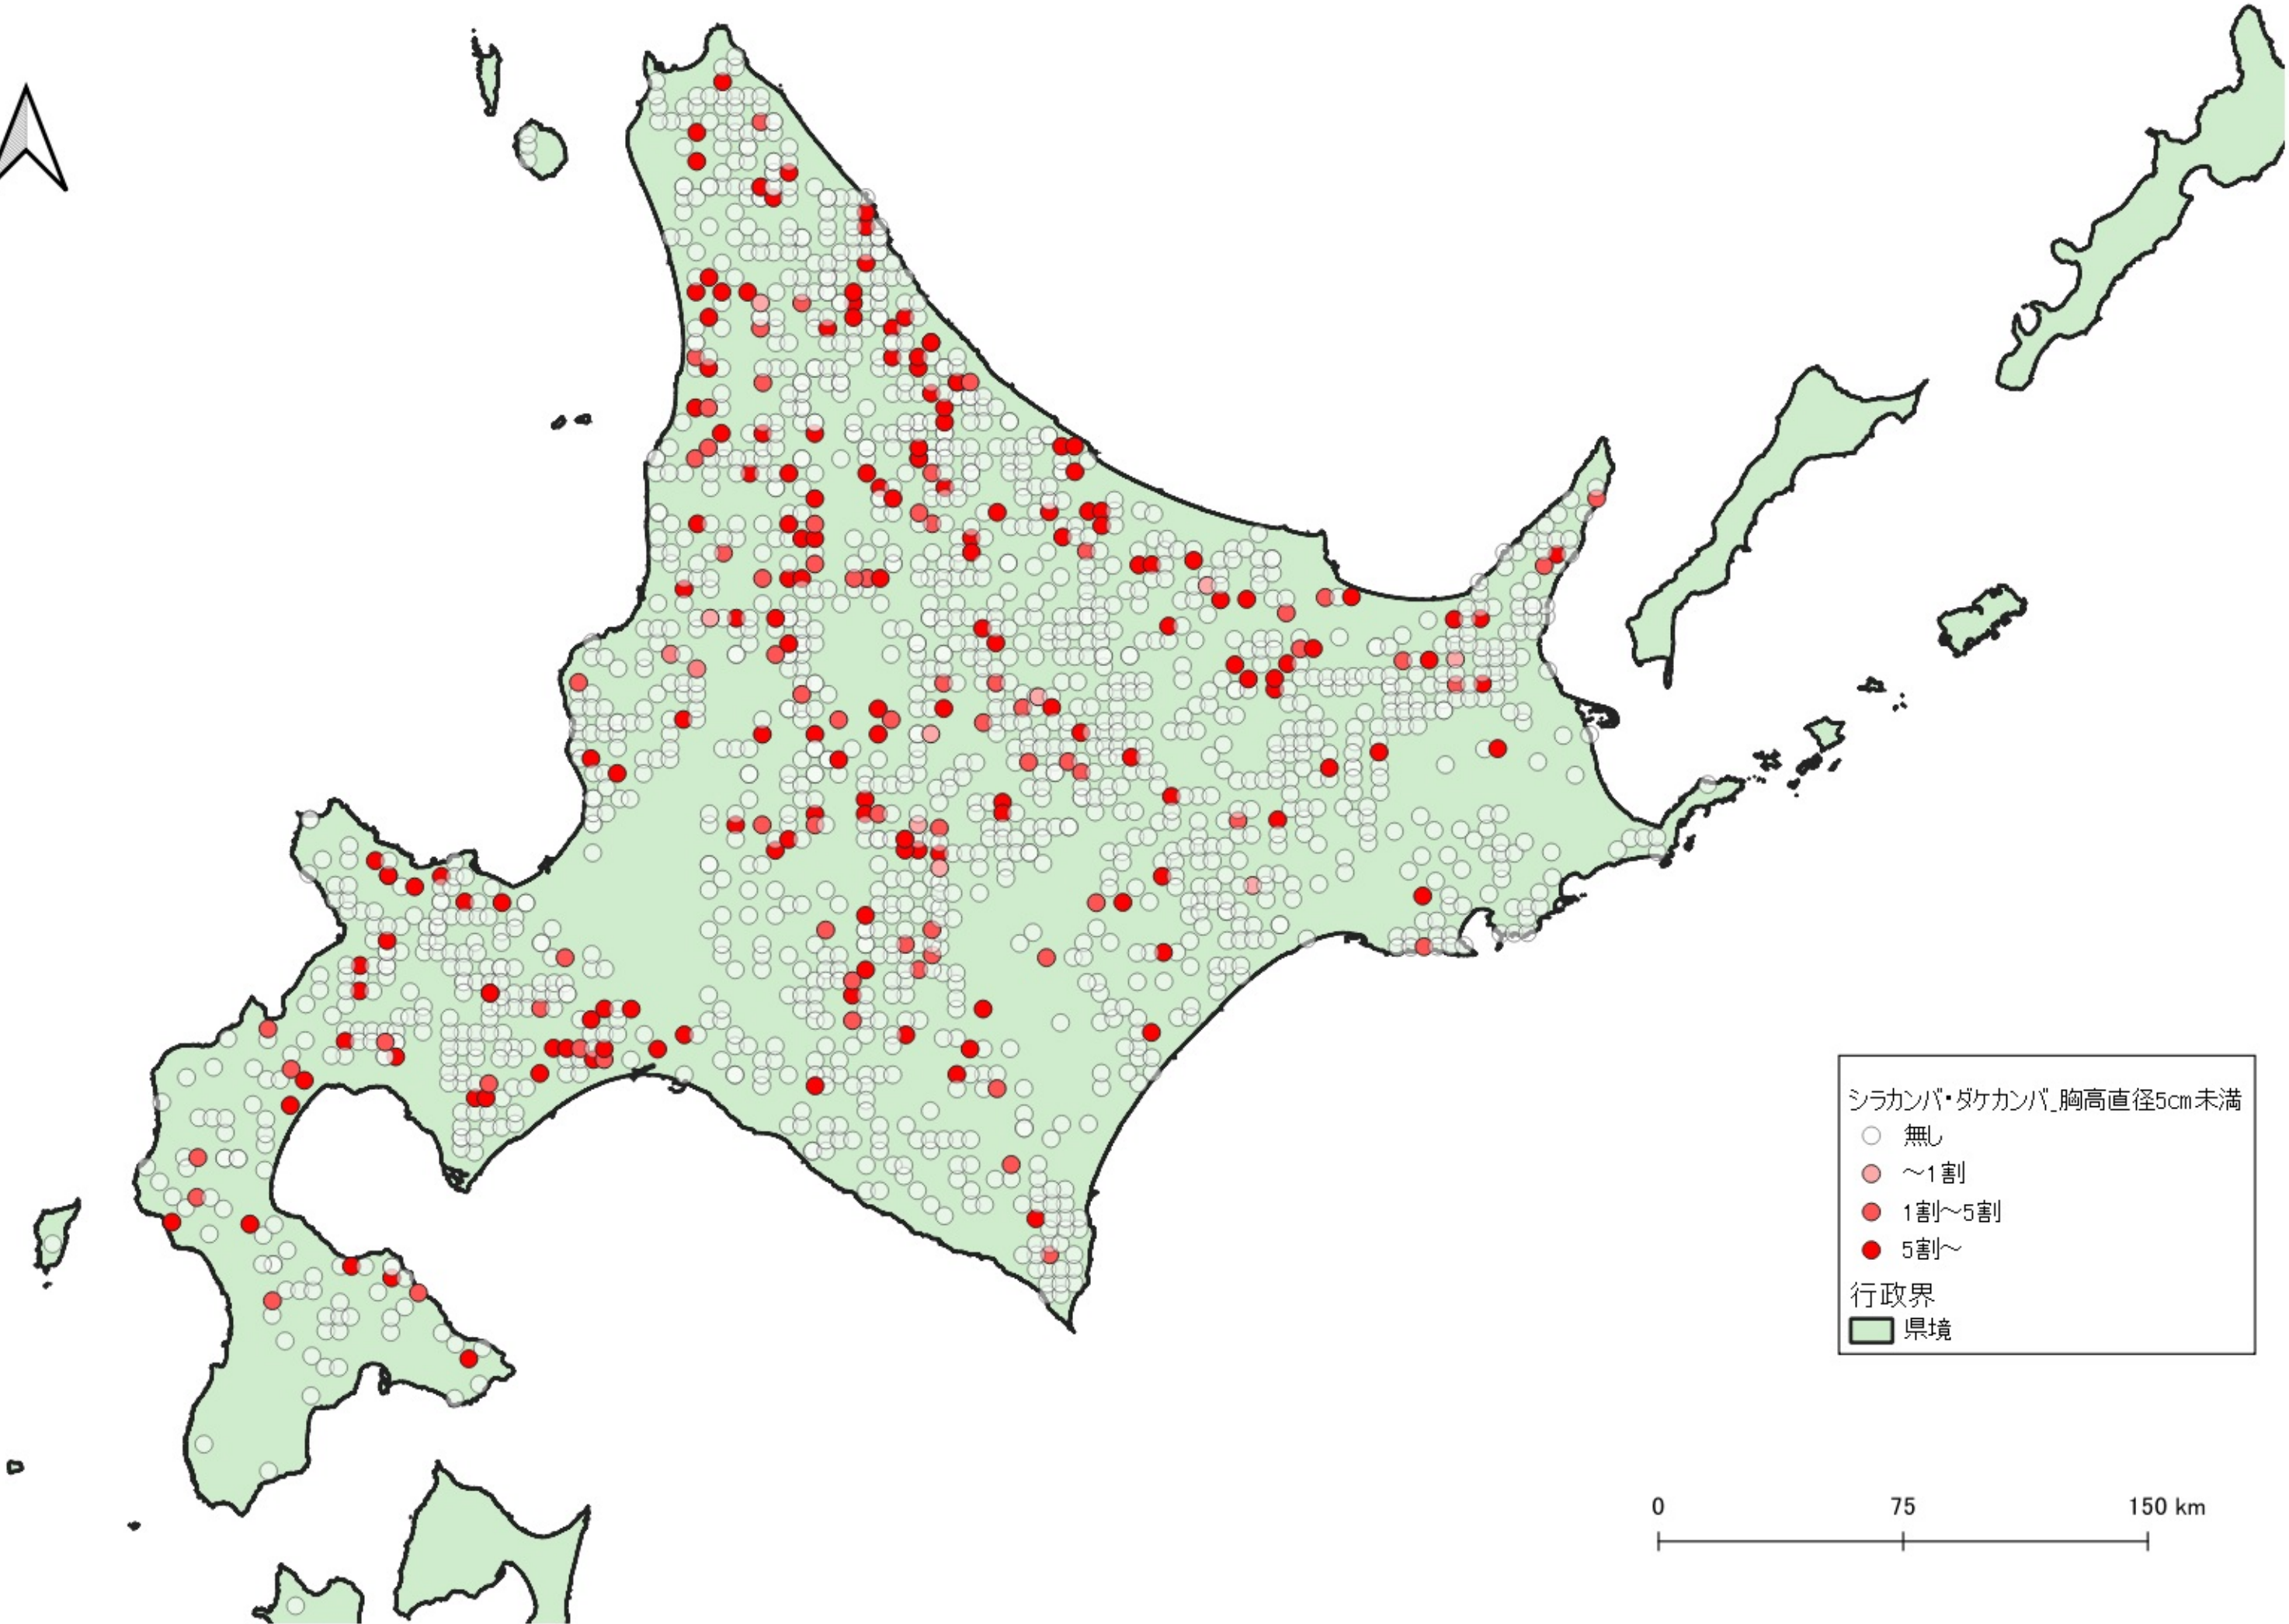

シラカンバ・ダケカンバ\_胸高直径5cm未満

- 無し
- ~1割
- 1割~5割
- 5割~

行政界

■ 県境

0 100 200 km

シラカンバ・ダケカンバ\_胸高直径5cm未満

- 無し
- 1割~5割
- 5割~

行政界

- 県境

0 25 50 km

シラカンバ・ダケカンバ\_胸高直径5cm未満  
○ 無し  
行政界  
■ 県境

行政界  
■ 県境

0 25 50 km