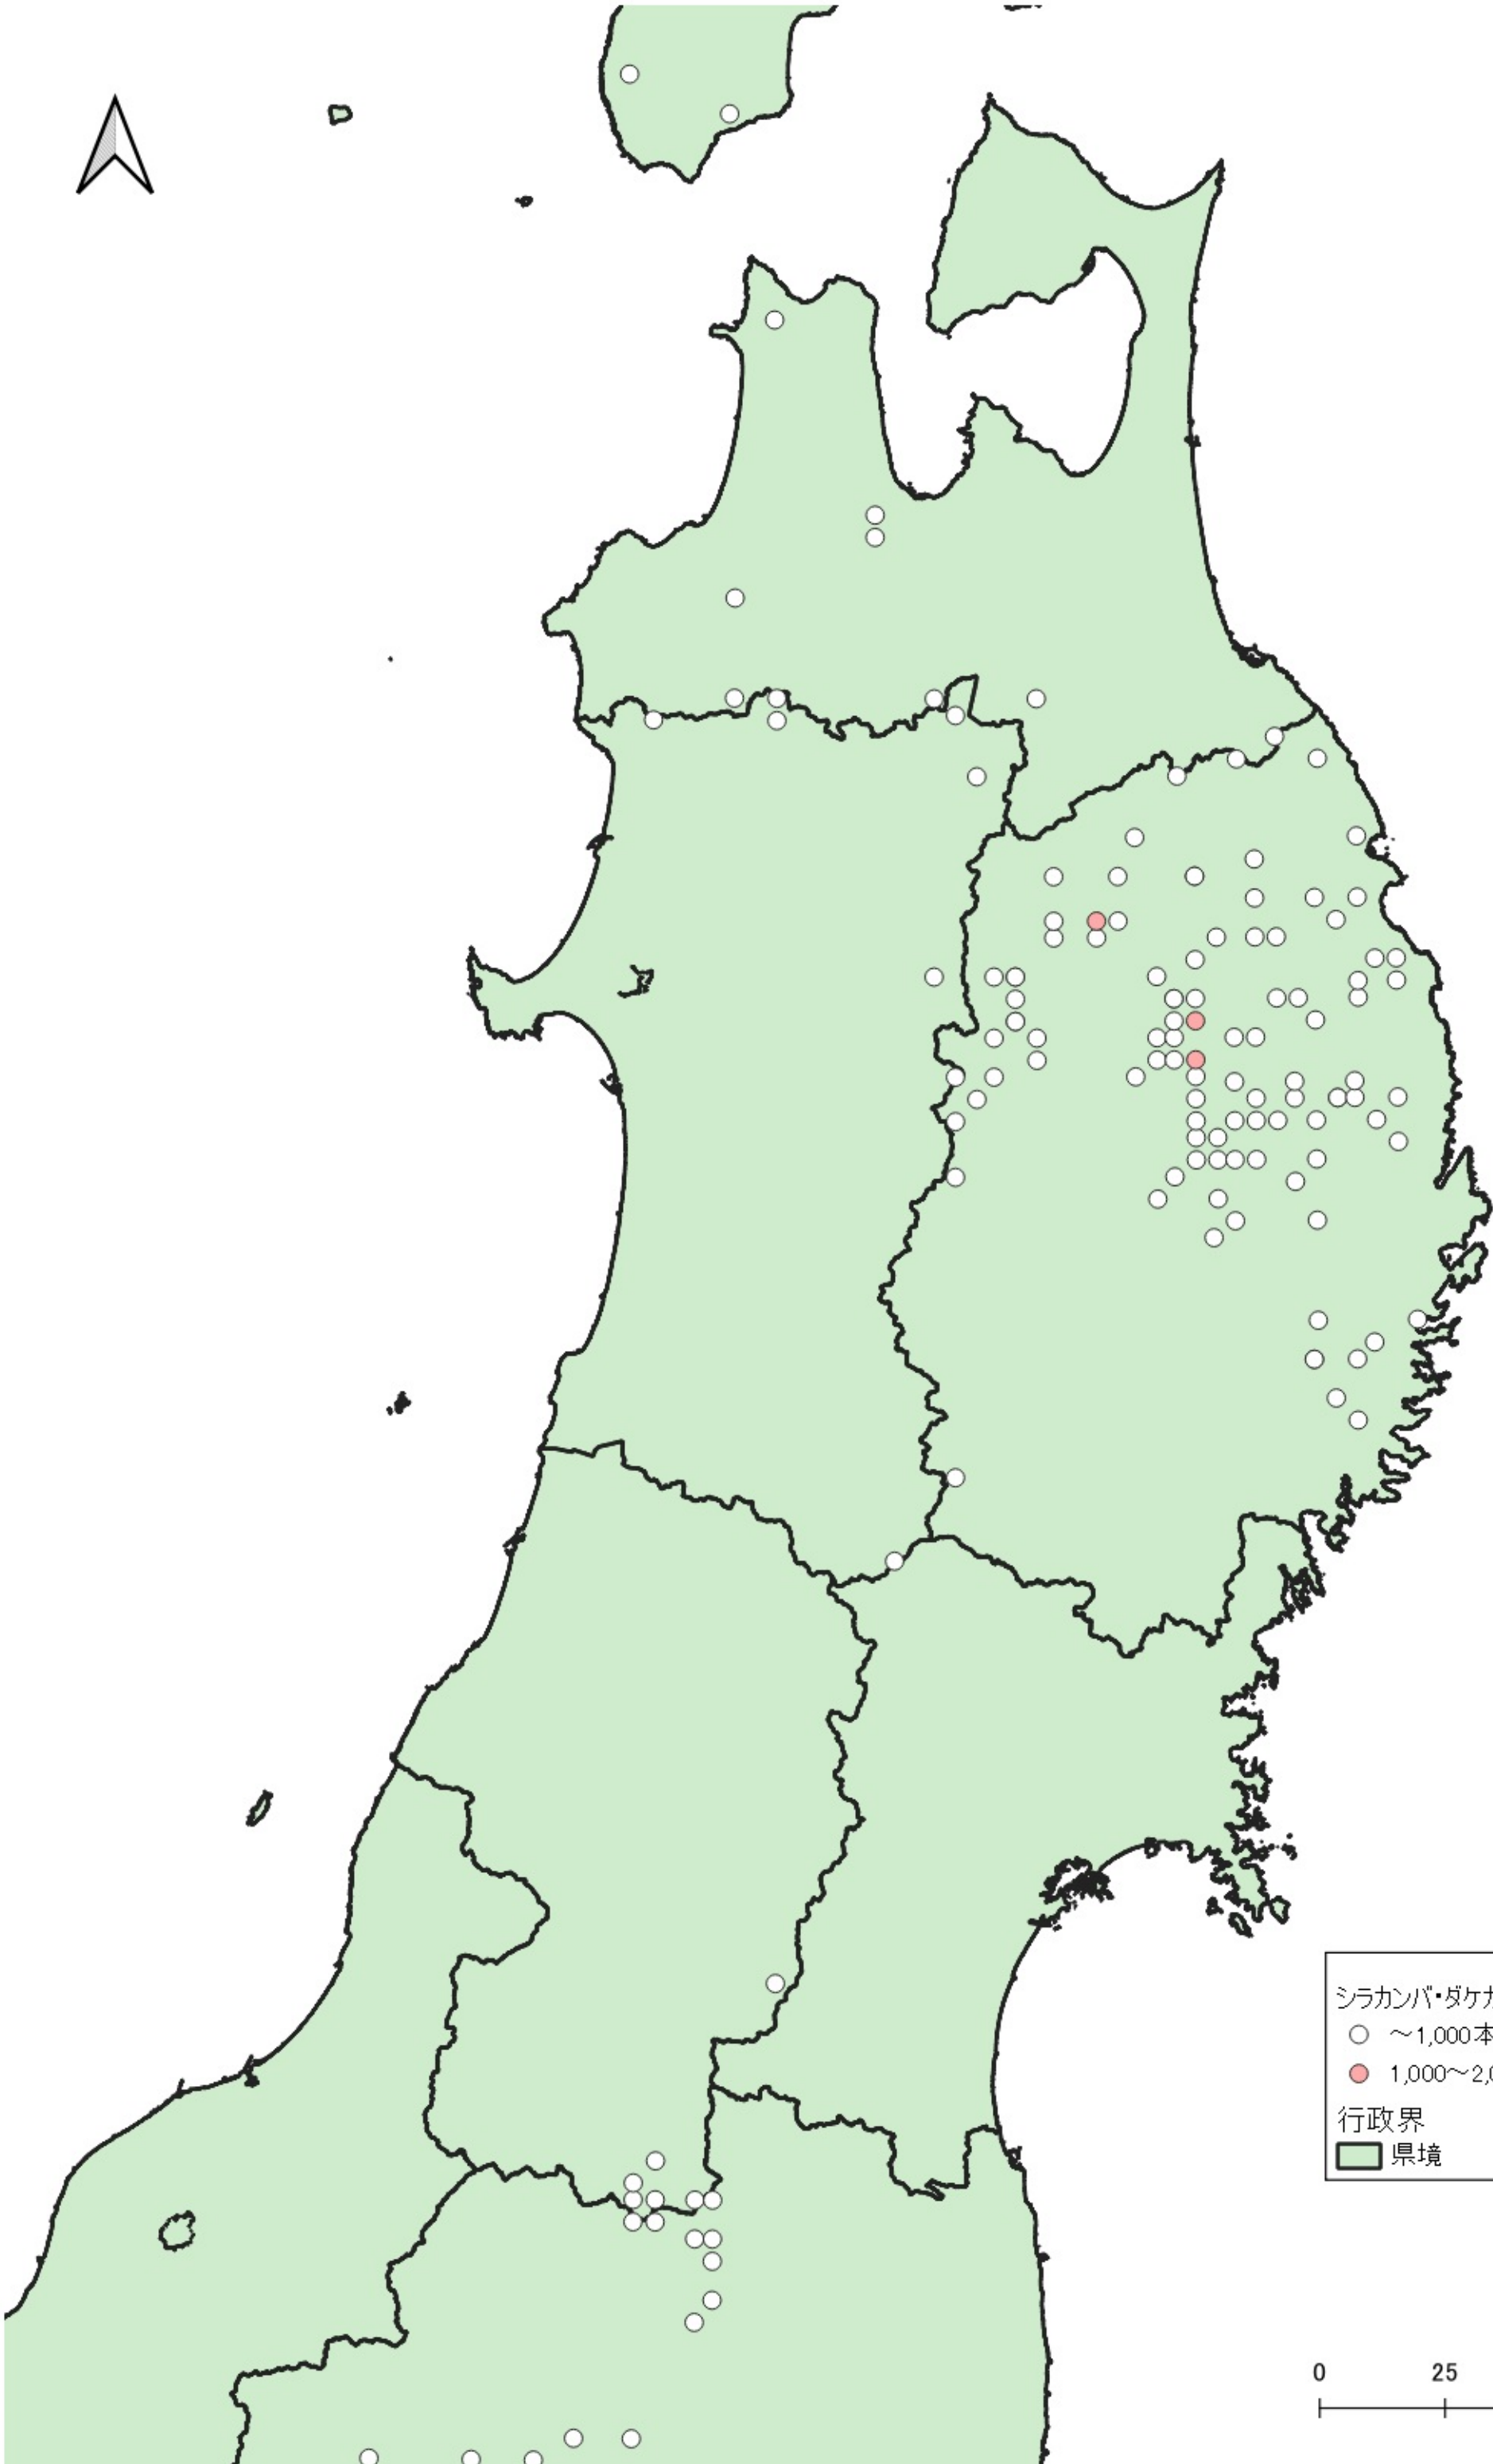

0 100 200 km

シラカンバ・ダケカンバ本数

- ~1,000本/ha
- 1,000~2,000本/ha

行政界

- 県境

0 25 50 km

シラカンバ・ダケカンバ本数  
○ ~1,000本/ha  
行政界  
■ 県境

行政界  
■ 県境

0 25 50 km