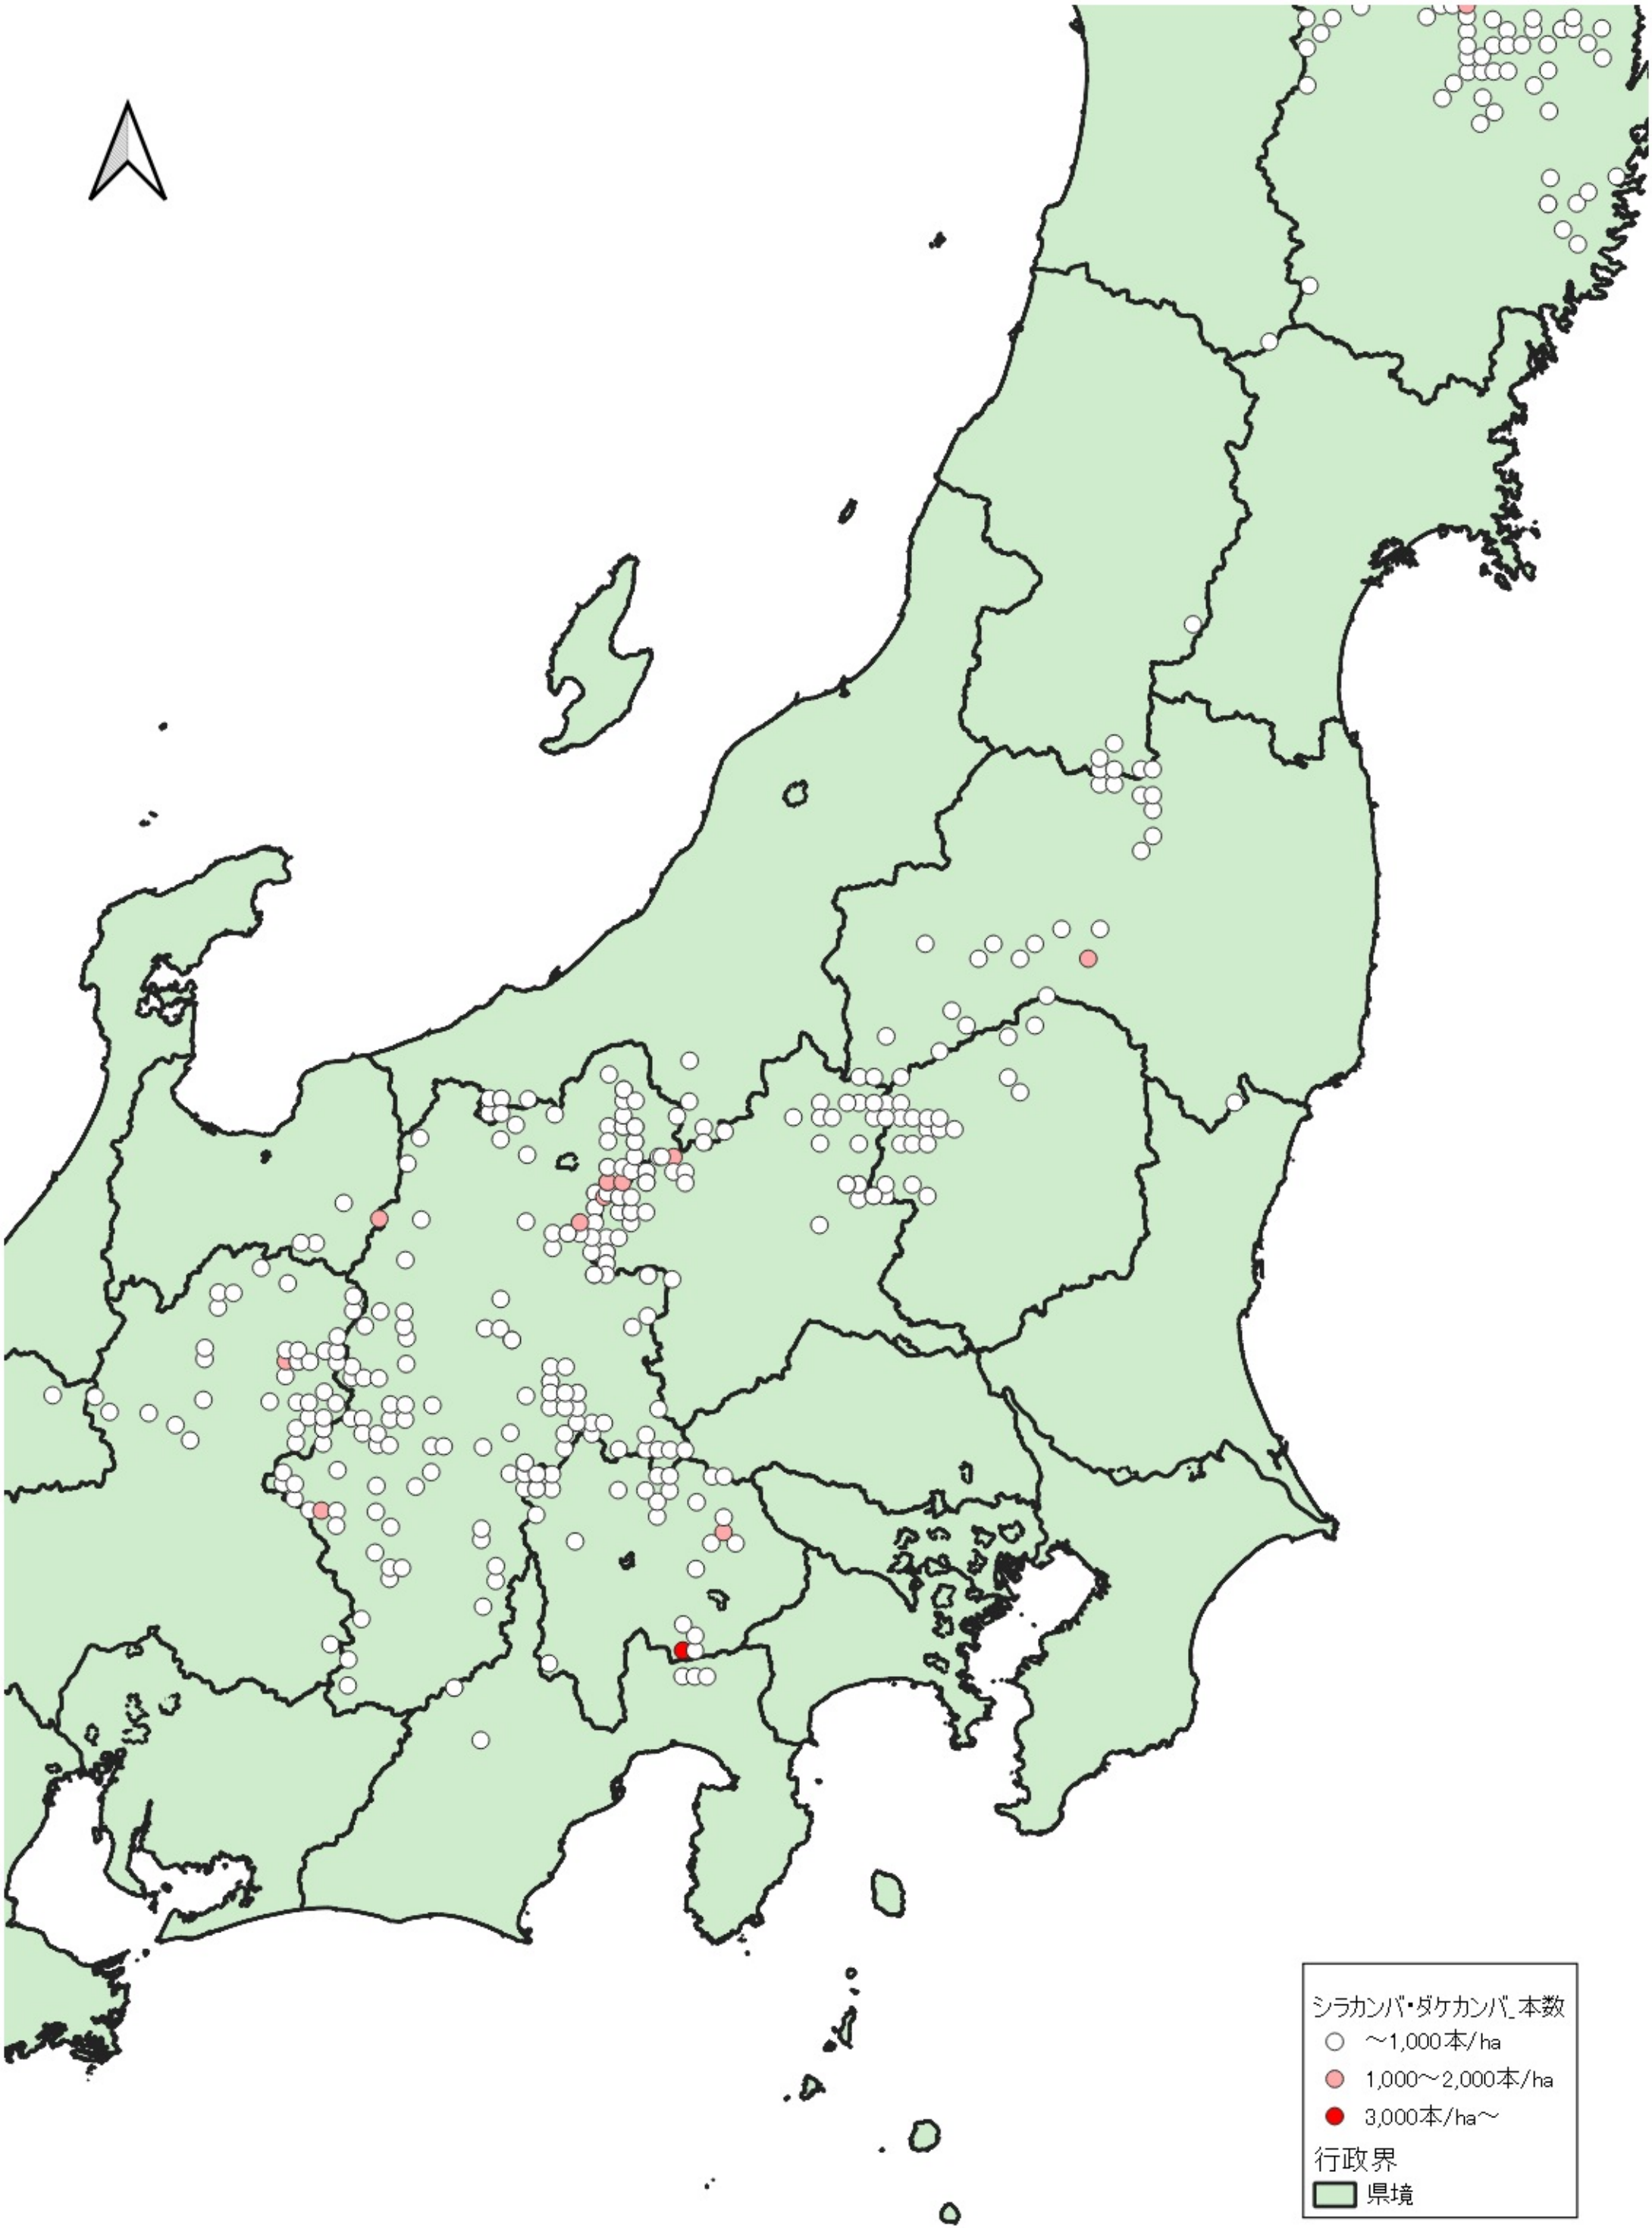

0 100 200 km

シラカンバ・ダケカンバ本数

- ~1,000本/ha
- 1,000~2,000本/ha

行政界

- 県境

0 25 50 km

シラカンバ・ダケカンバ本数  
○ ~1,000本/ha  
行政界  
■ 県境

行政界  
■ 県境

0 25 50 km