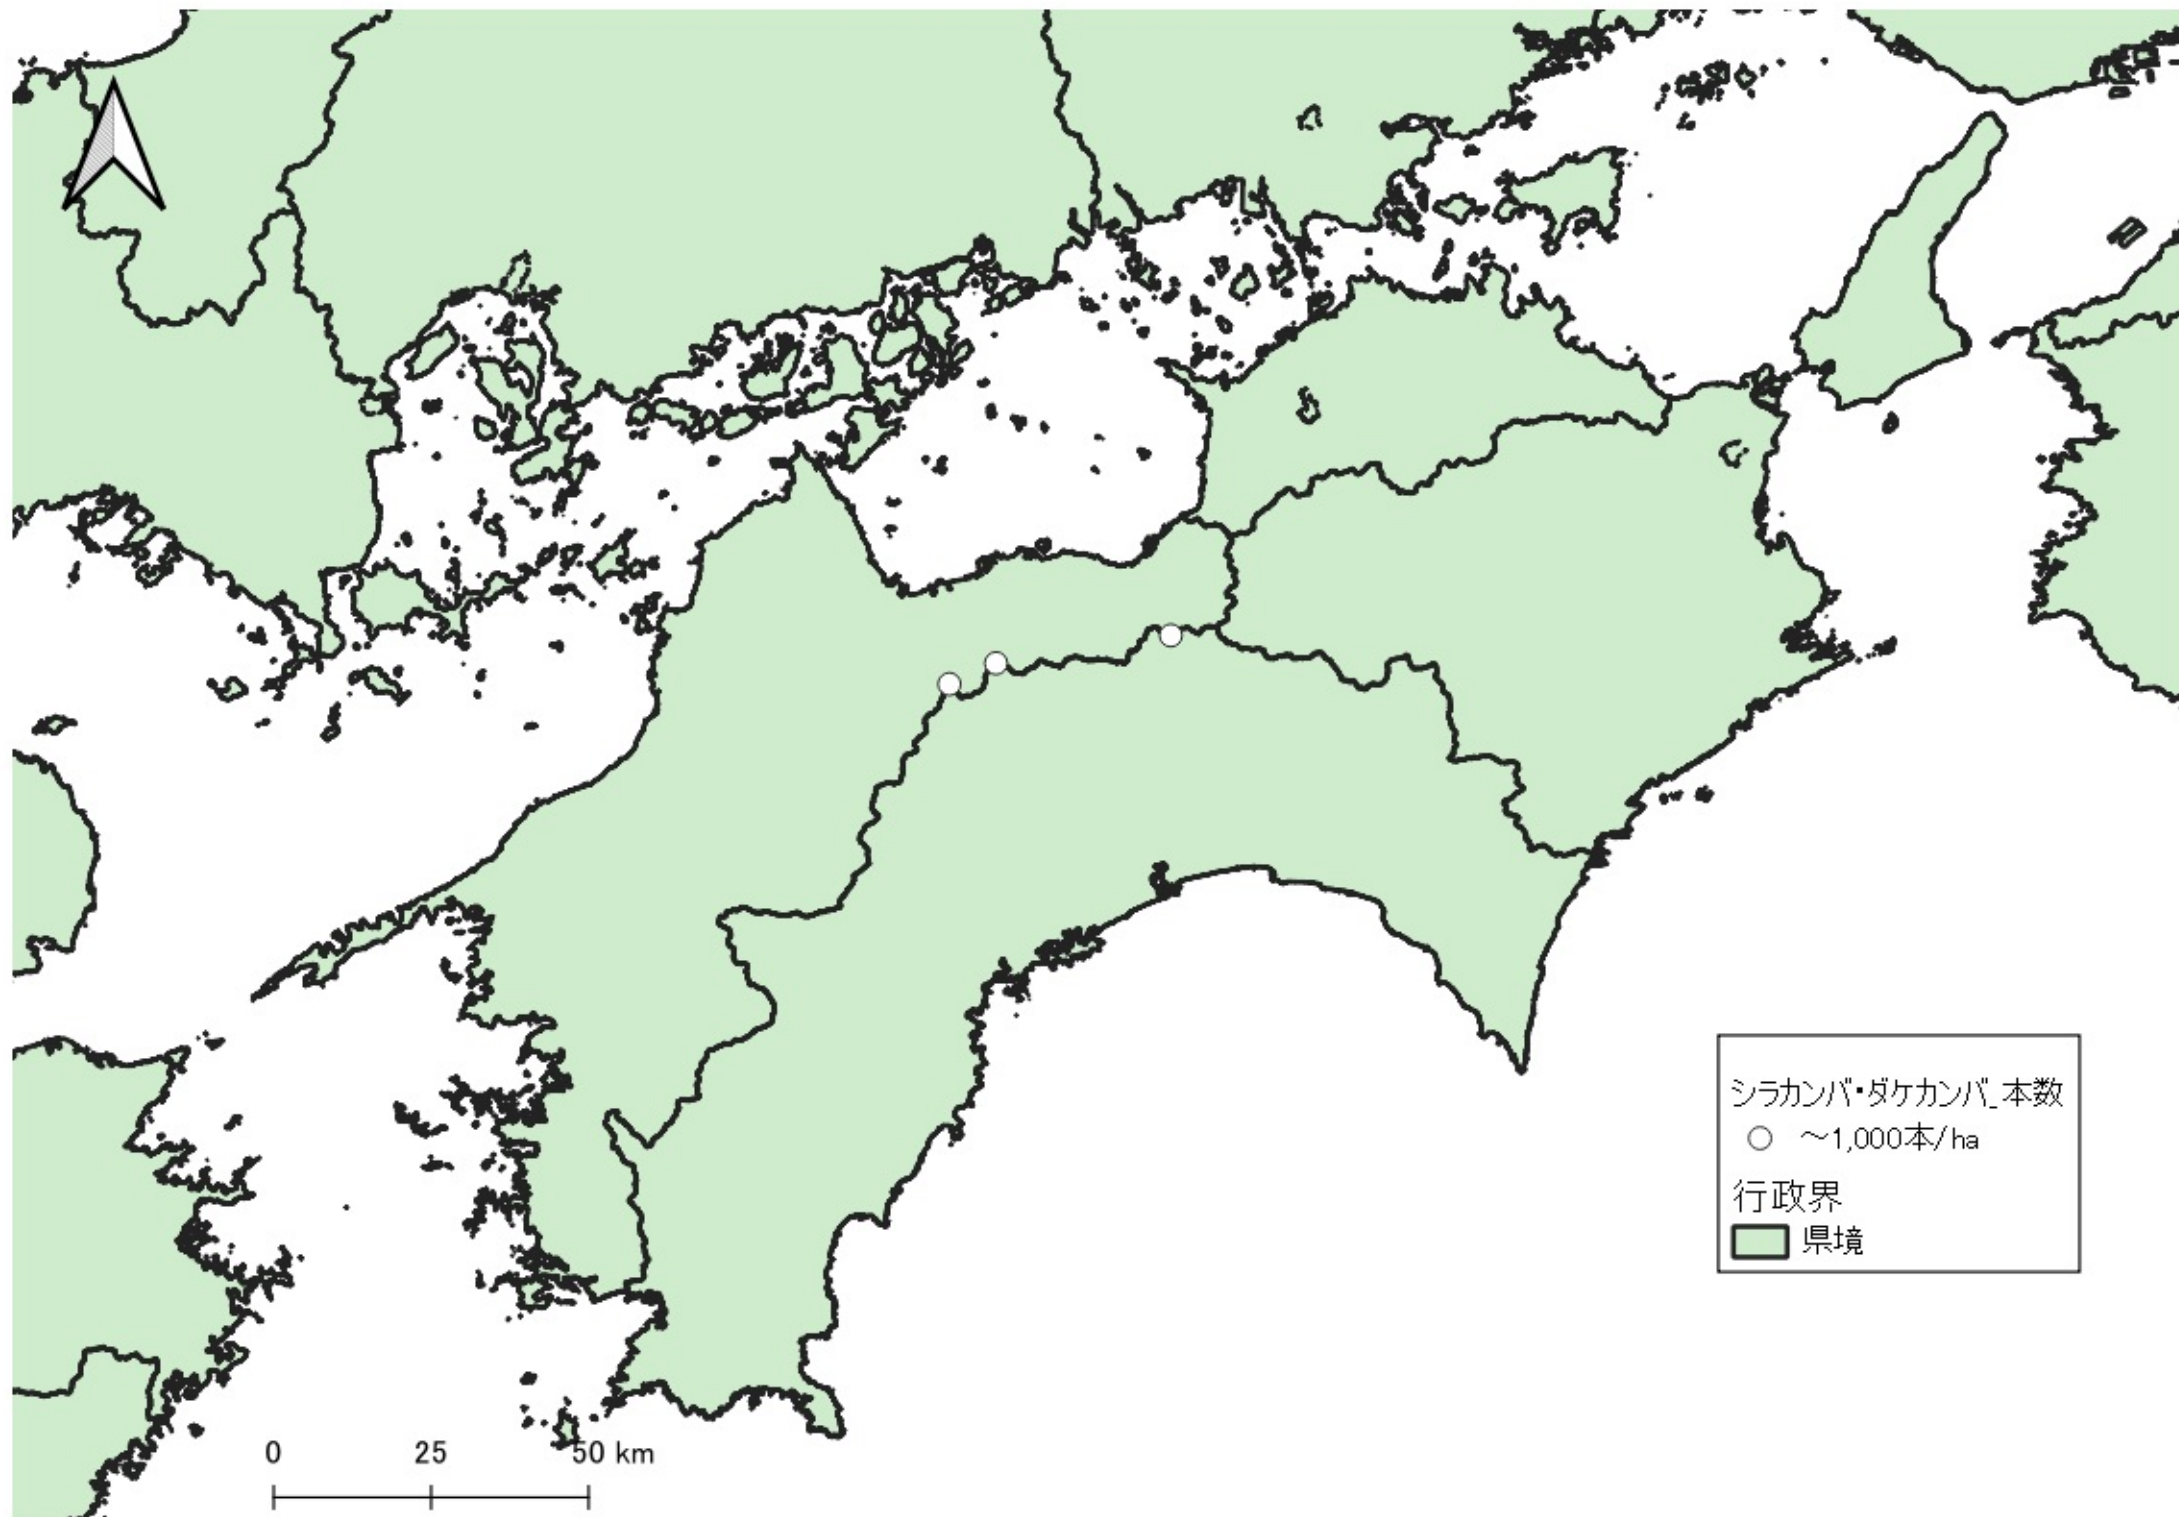

0 100 200 km

シラカンバ・ダケカンバ本数

- ~1,000本/ha
- 1,000~2,000本/ha

行政界

- 県境

0 25 50 km

シラカンバ・ダケカンバ本数  
○ ~1,000本/ha  
行政界  
■ 県境

行政界  
■ 県境

0 25 50 km