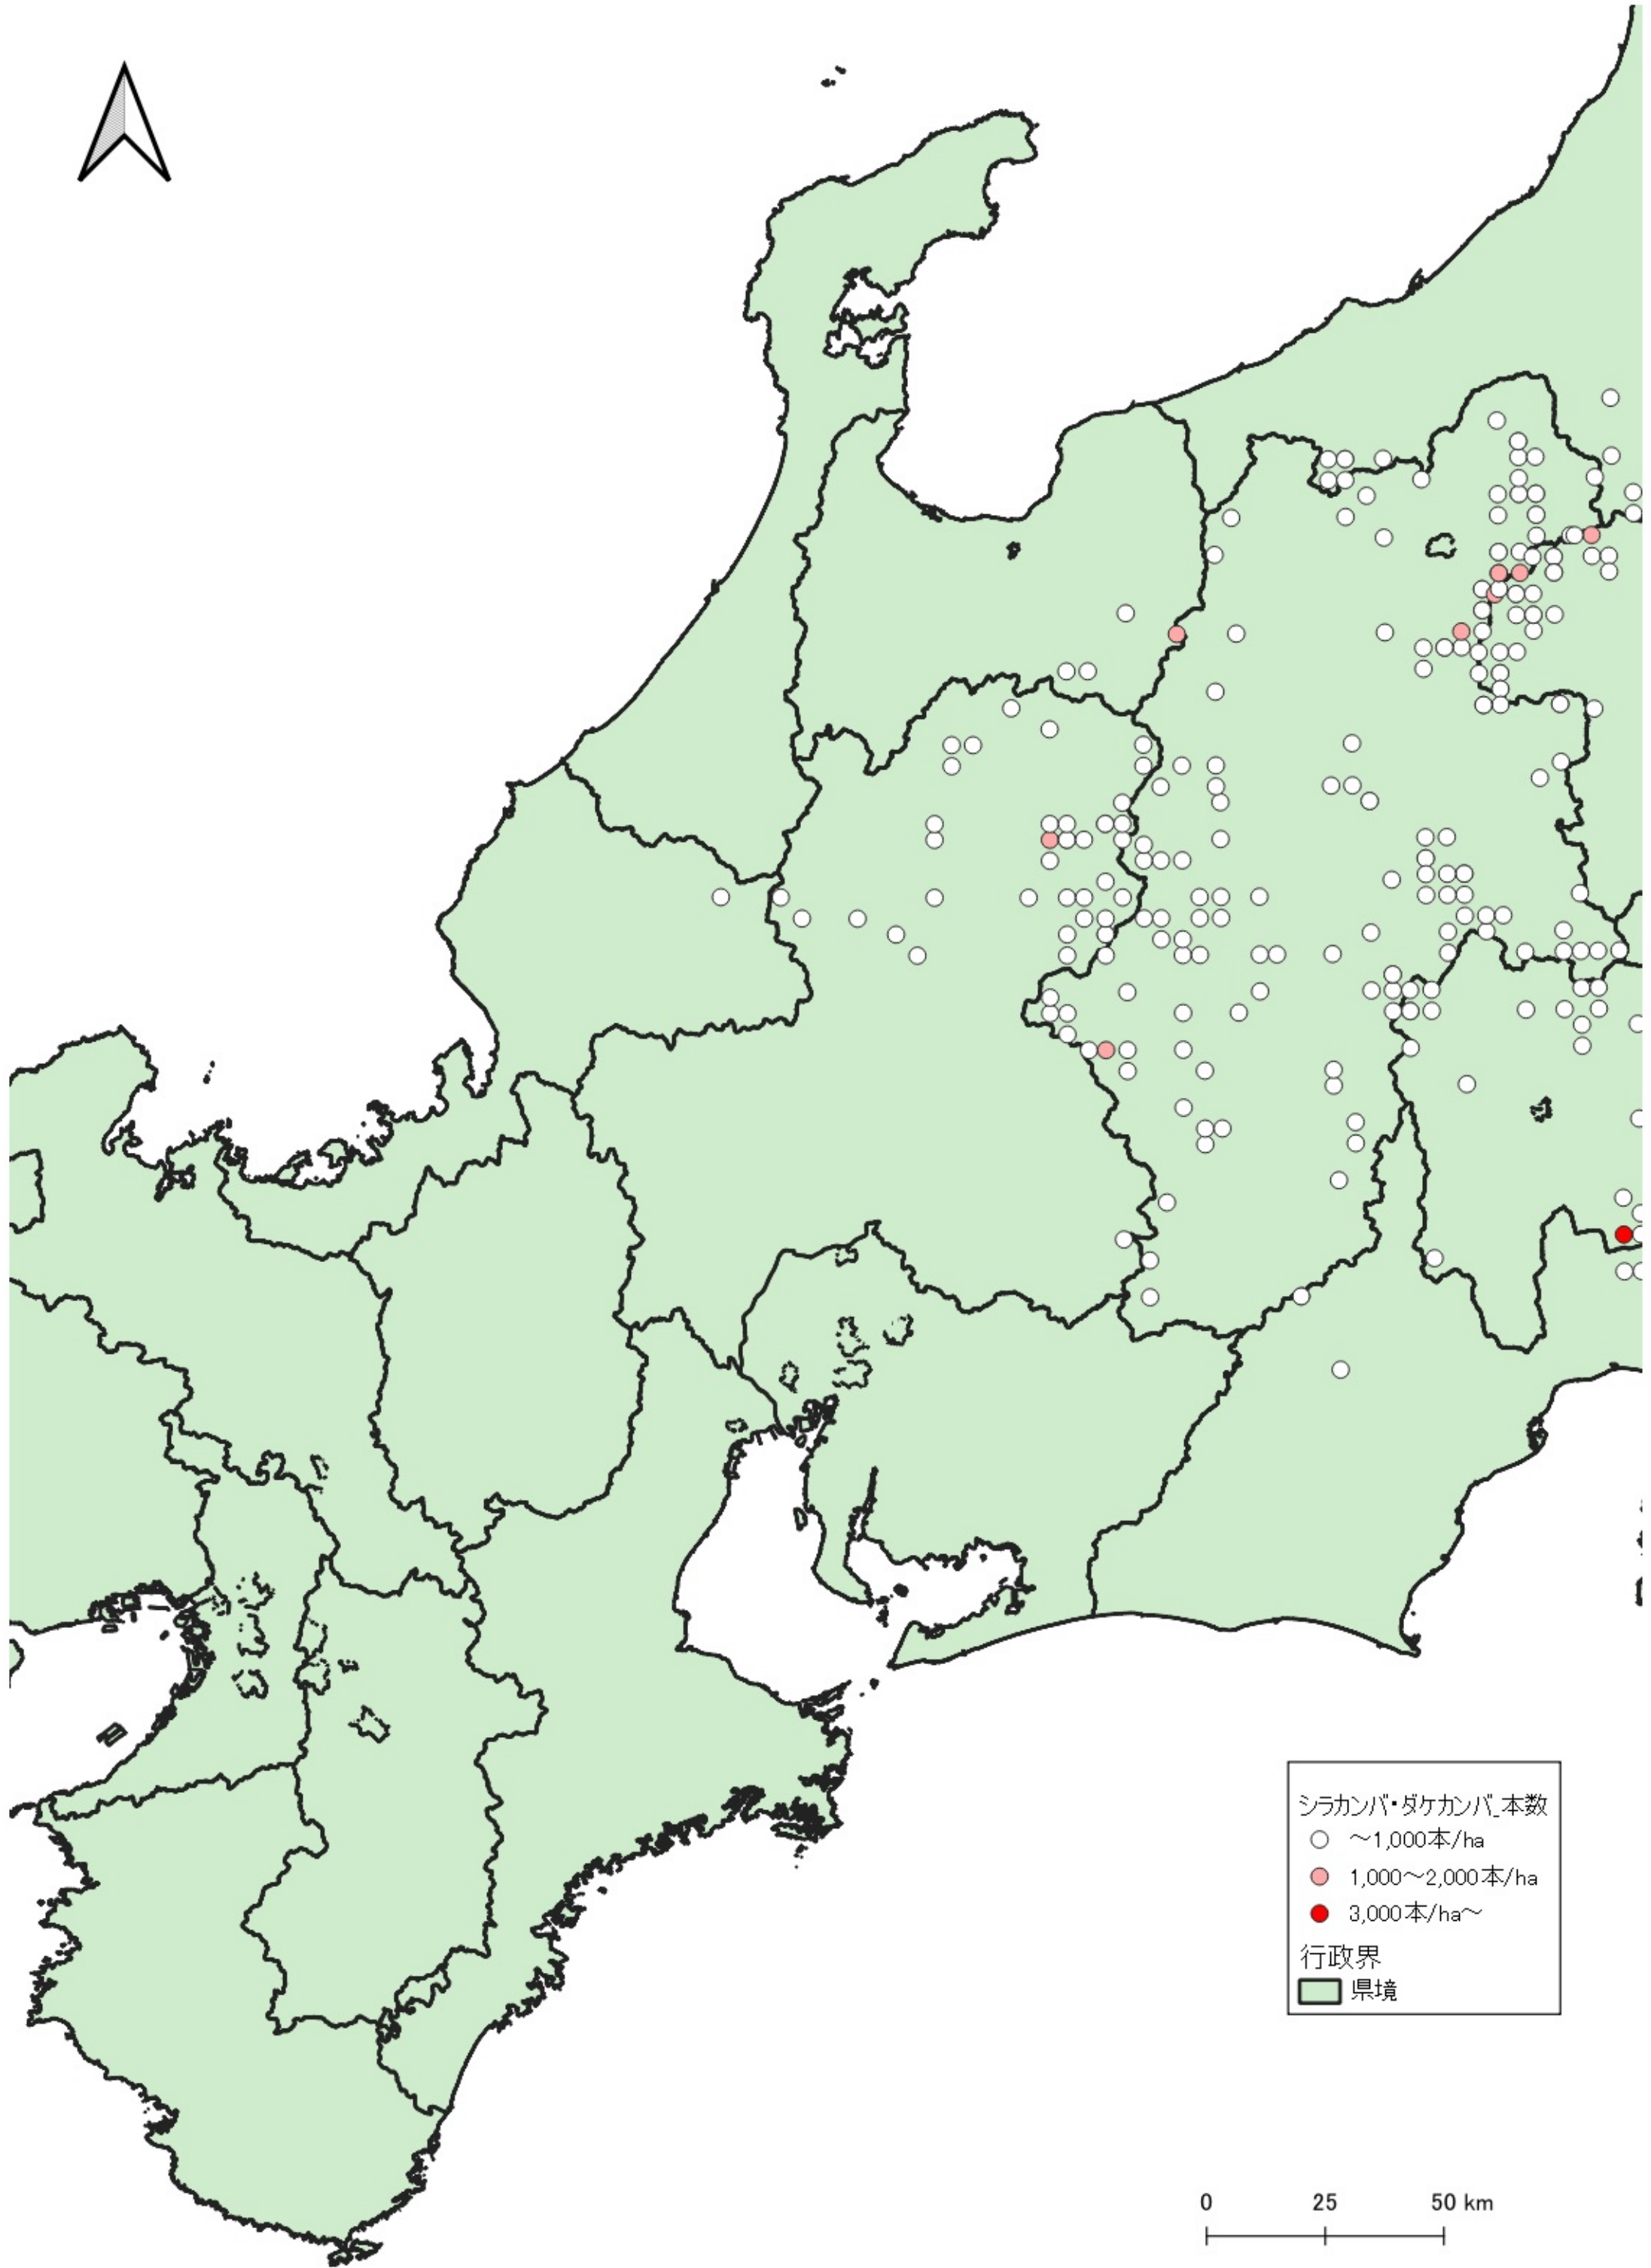

0 100 200 km

シラカンバ・ダケカンバ本数

- ~1,000本/ha
- 1,000~2,000本/ha

行政界

- 県境

0 25 50 km

シラカンバ・ダケカンバ本数  
○ ~1,000本/ha  
行政界  
■ 県境

行政界  
■ 県境

0 25 50 km