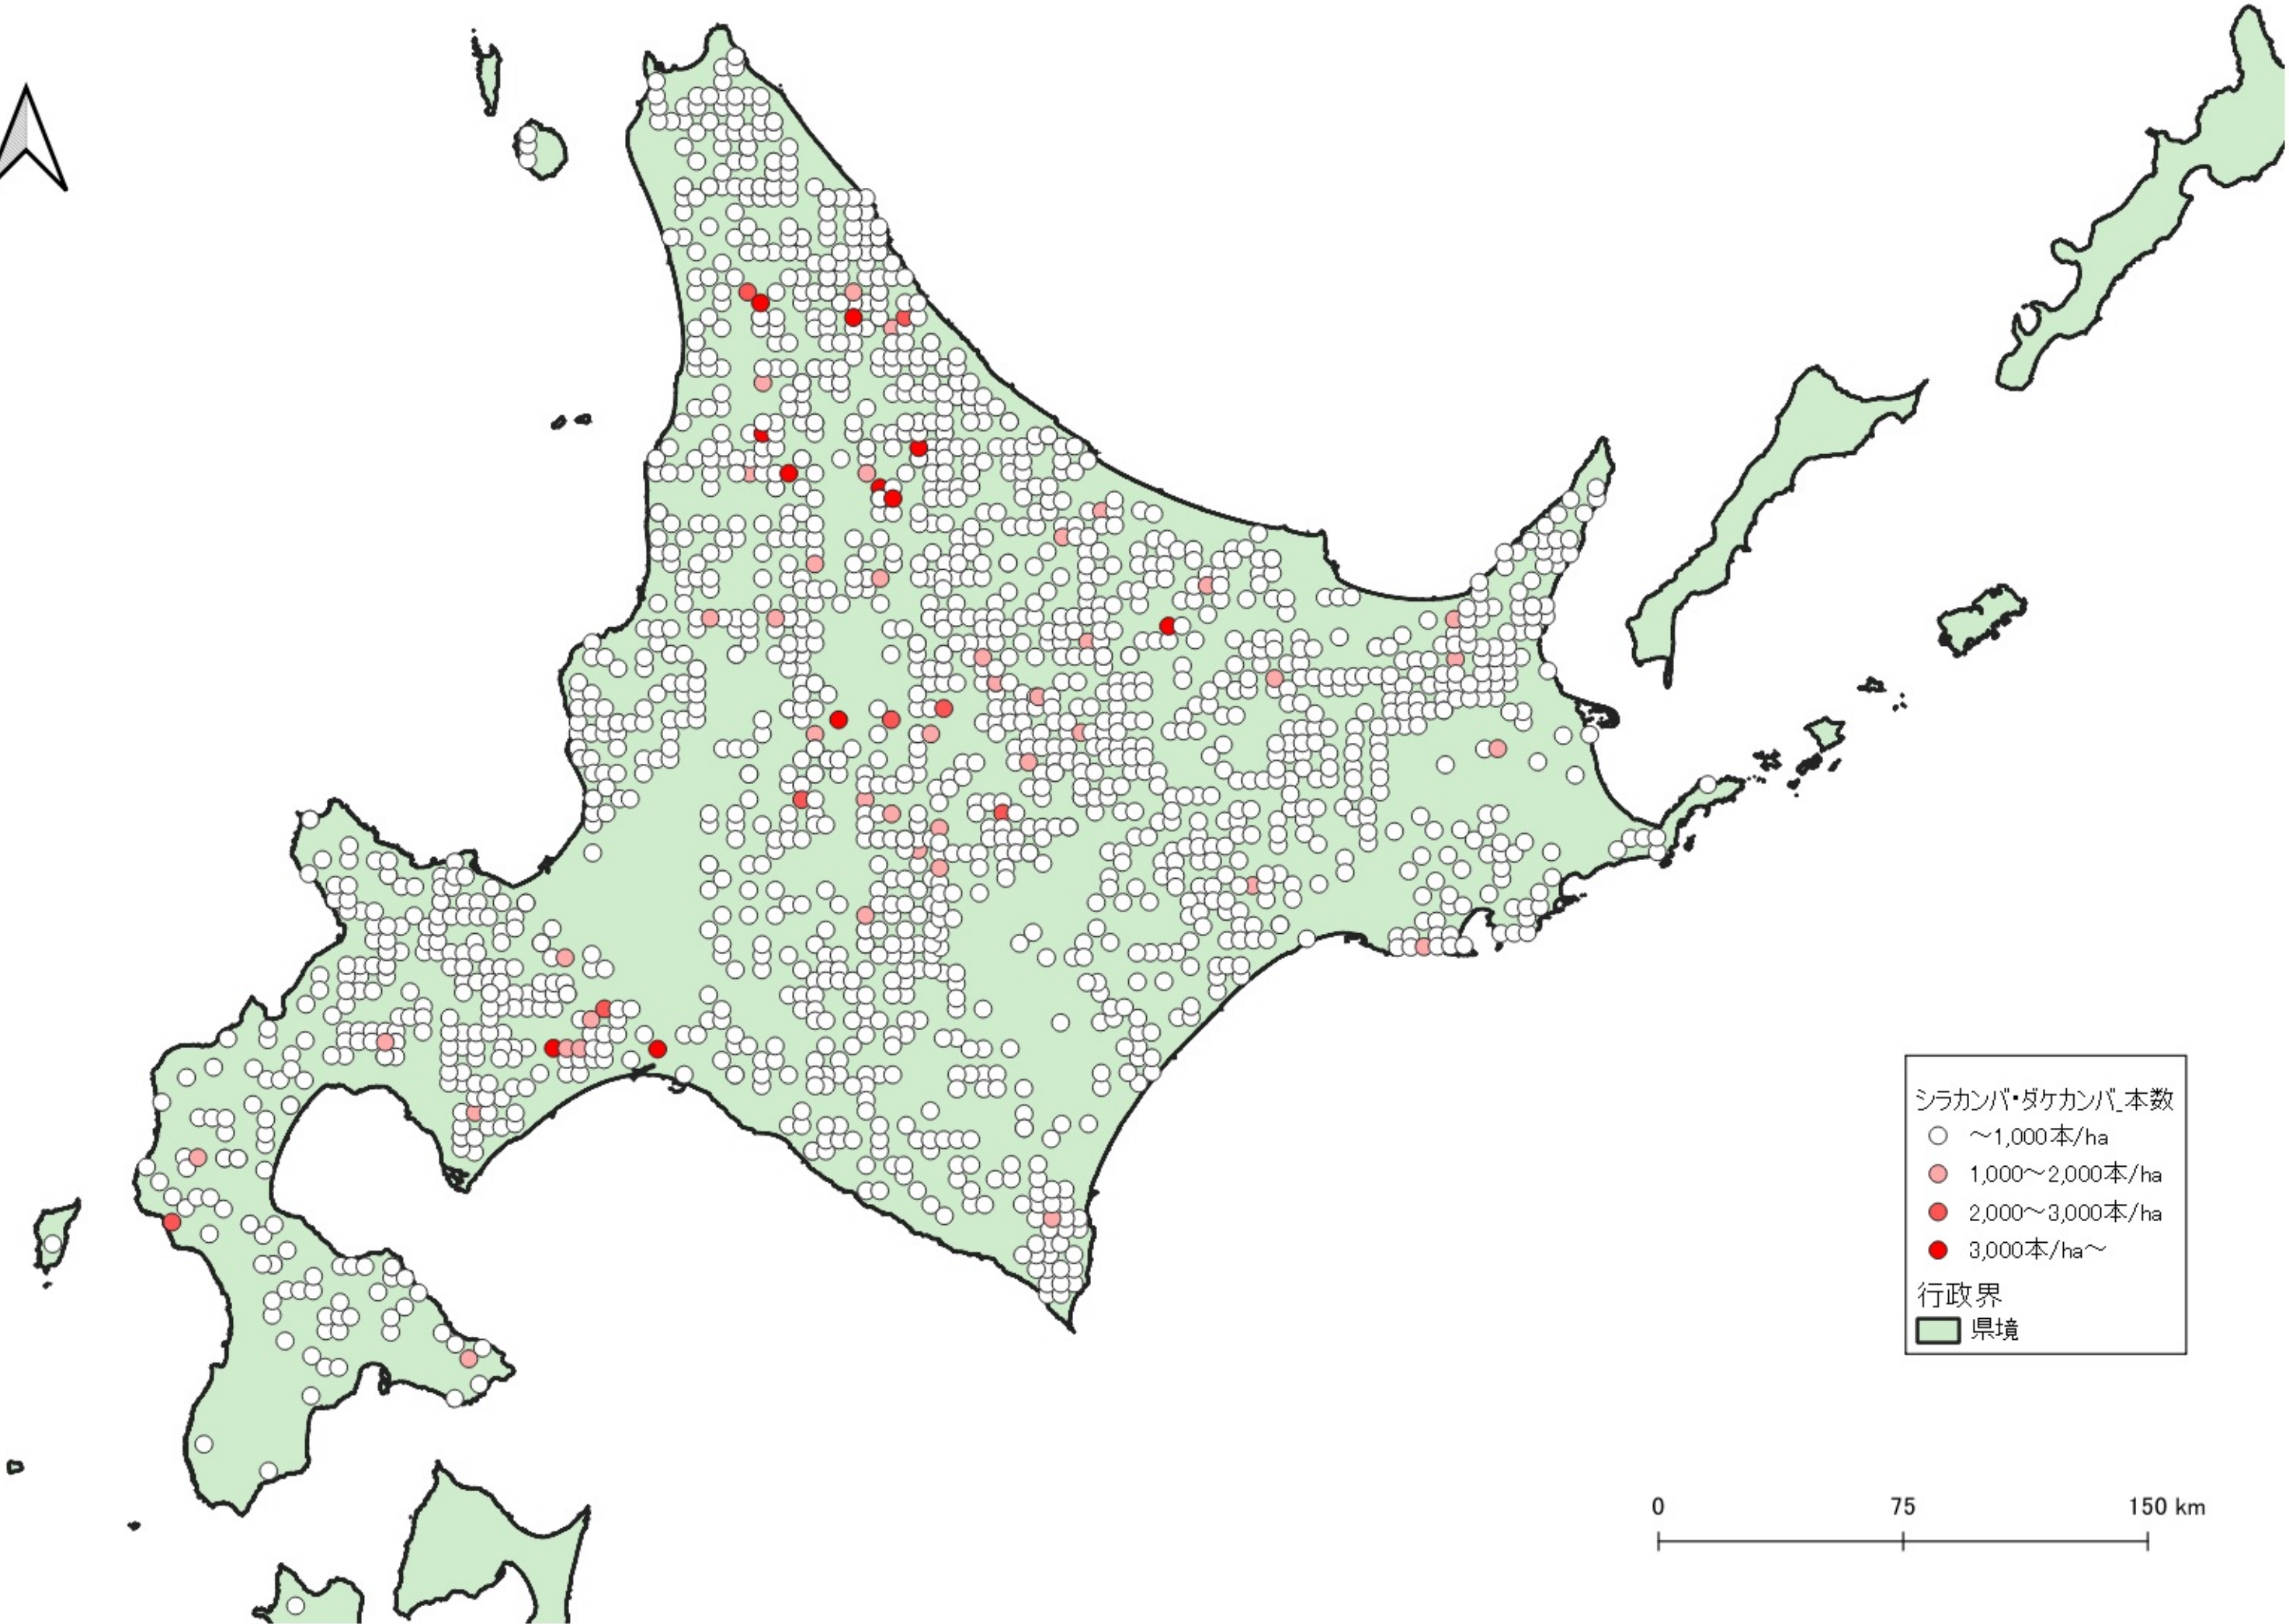

0 100 200 km

シラカンバ・ダケカンバ本数

- ~1,000本/ha
- 1,000~2,000本/ha

行政界

- 県境

0 25 50 km

シラカンバ・ダケカンバ本数  
○ ~1,000本/ha  
行政界  
■ 県境

行政界  
■ 県境

0 25 50 km