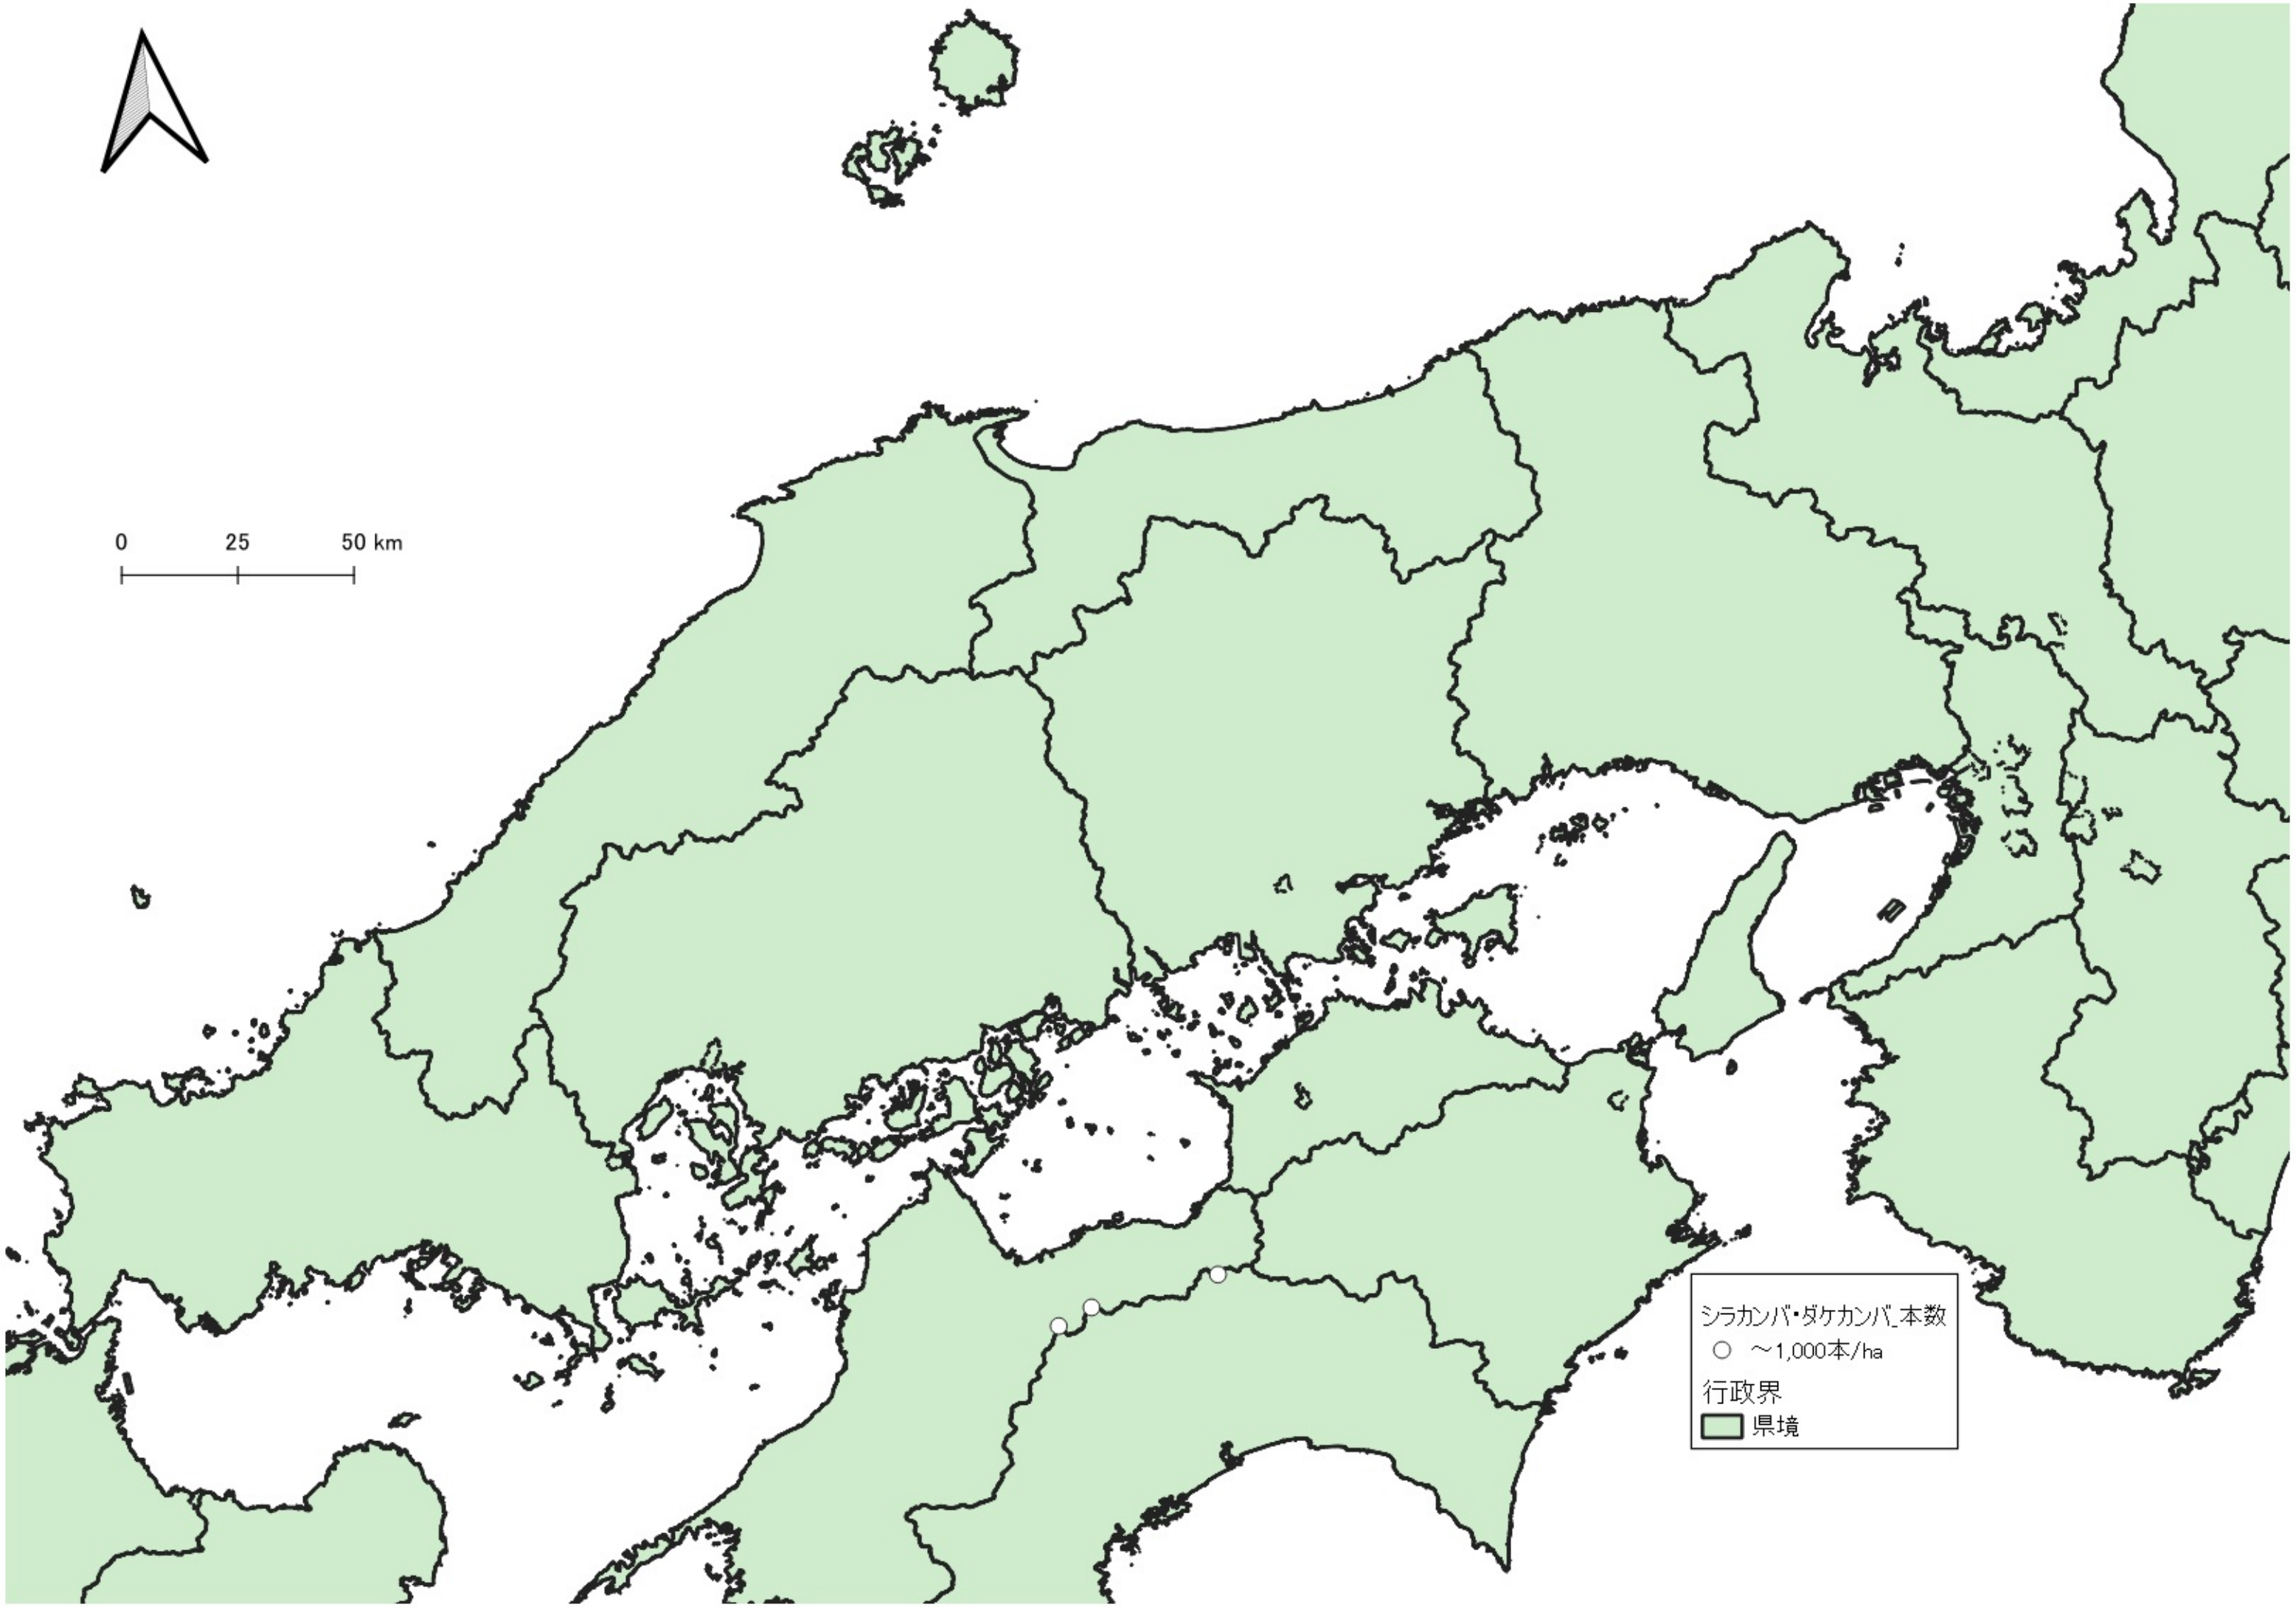

0 100 200 km

シラカンバ・ダケカンバ本数

- ~1,000本/ha
- 1,000~2,000本/ha

行政界

- 県境

0 25 50 km

シラカンバ・ダケカンバ本数  
○ ~1,000本/ha  
行政界  
■ 県境

行政界  
■ 県境

0 25 50 km