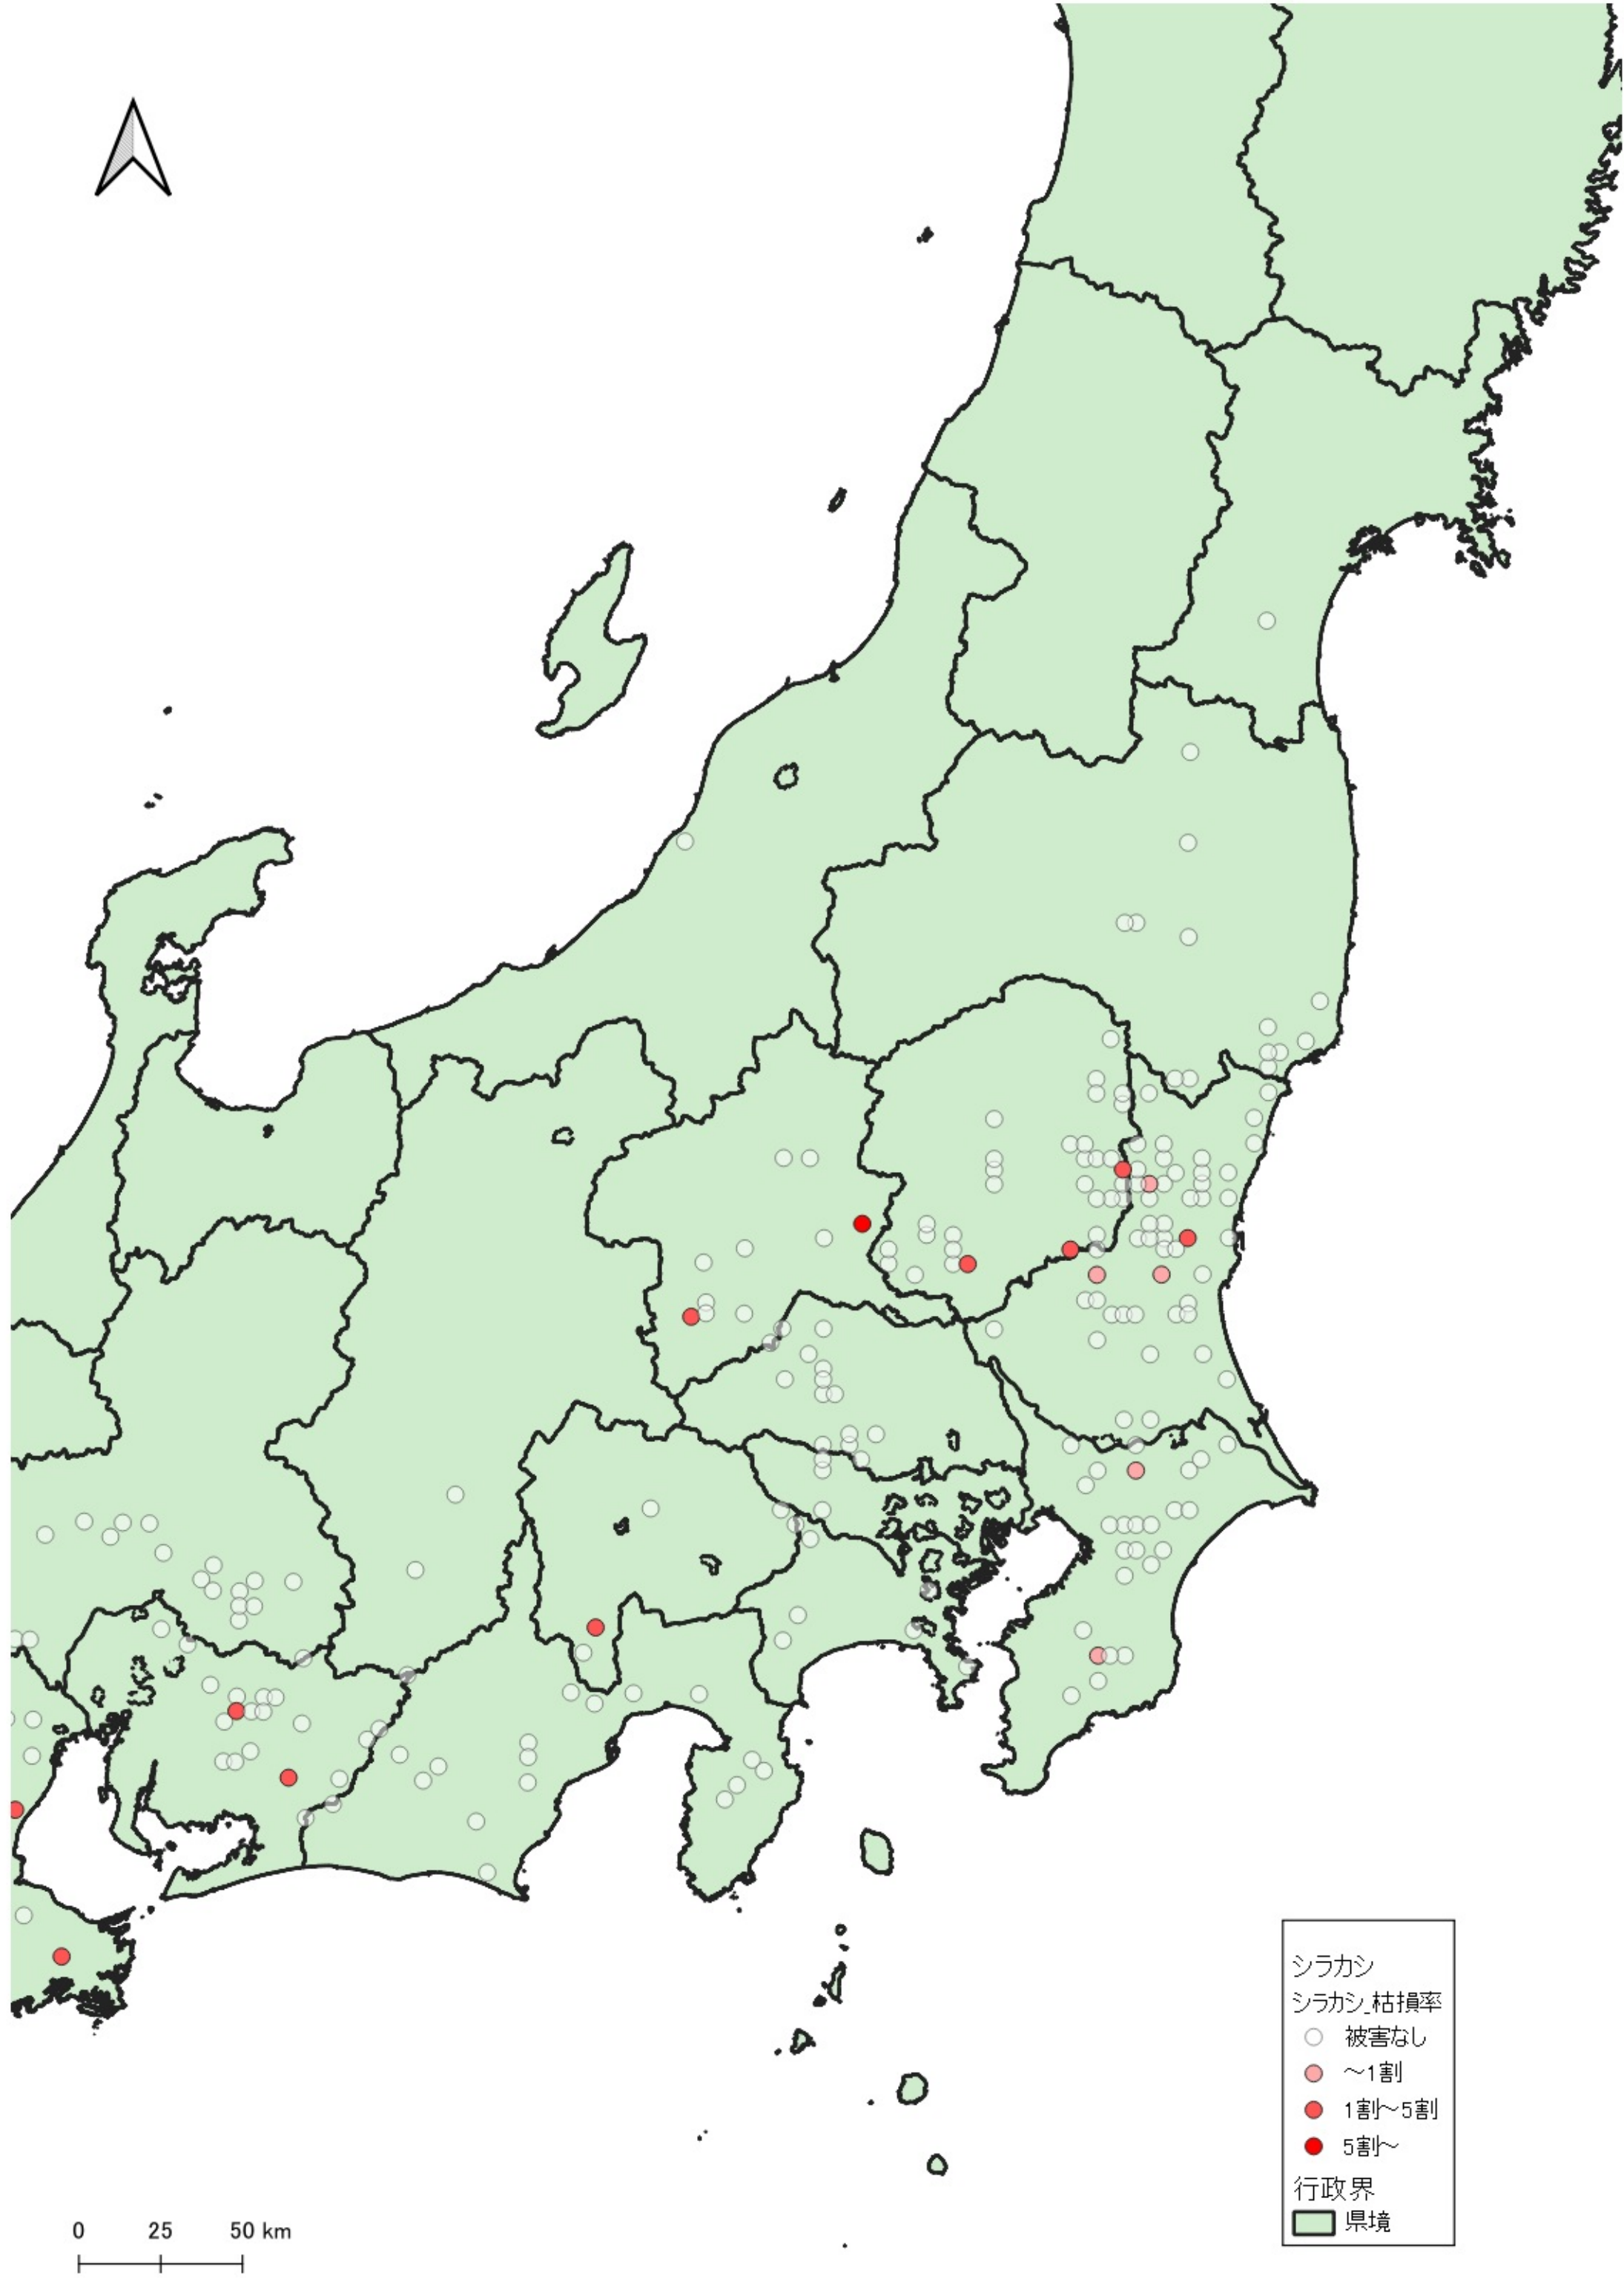

シラカン

シラカシ_枯損率

○ 被害なし

● ~1割

● 1割~5割

● 5割~

行政界

■ 県境

0 100 200 km

行政界
県境

0 75 150 km

D

シラカシ
シラカシ 枯損率
○ 被害なし
行政界
■ 県境

シラカシ
シラカシ 枯損率

- 被害なし
- ~1割
- 1割~5割
- 5割~

行政界
■ 県境

0 25 50 km

シラカシ
シラカシ_枯損率
○ 被害なし
● ~1割
● 1割~5割
行政界
■ 県境

- シラカン
シラカン 枯損率
- 被害なし
 - ~1割
 - 1割~5割
- 行政界
- 県境

0 25 50 km