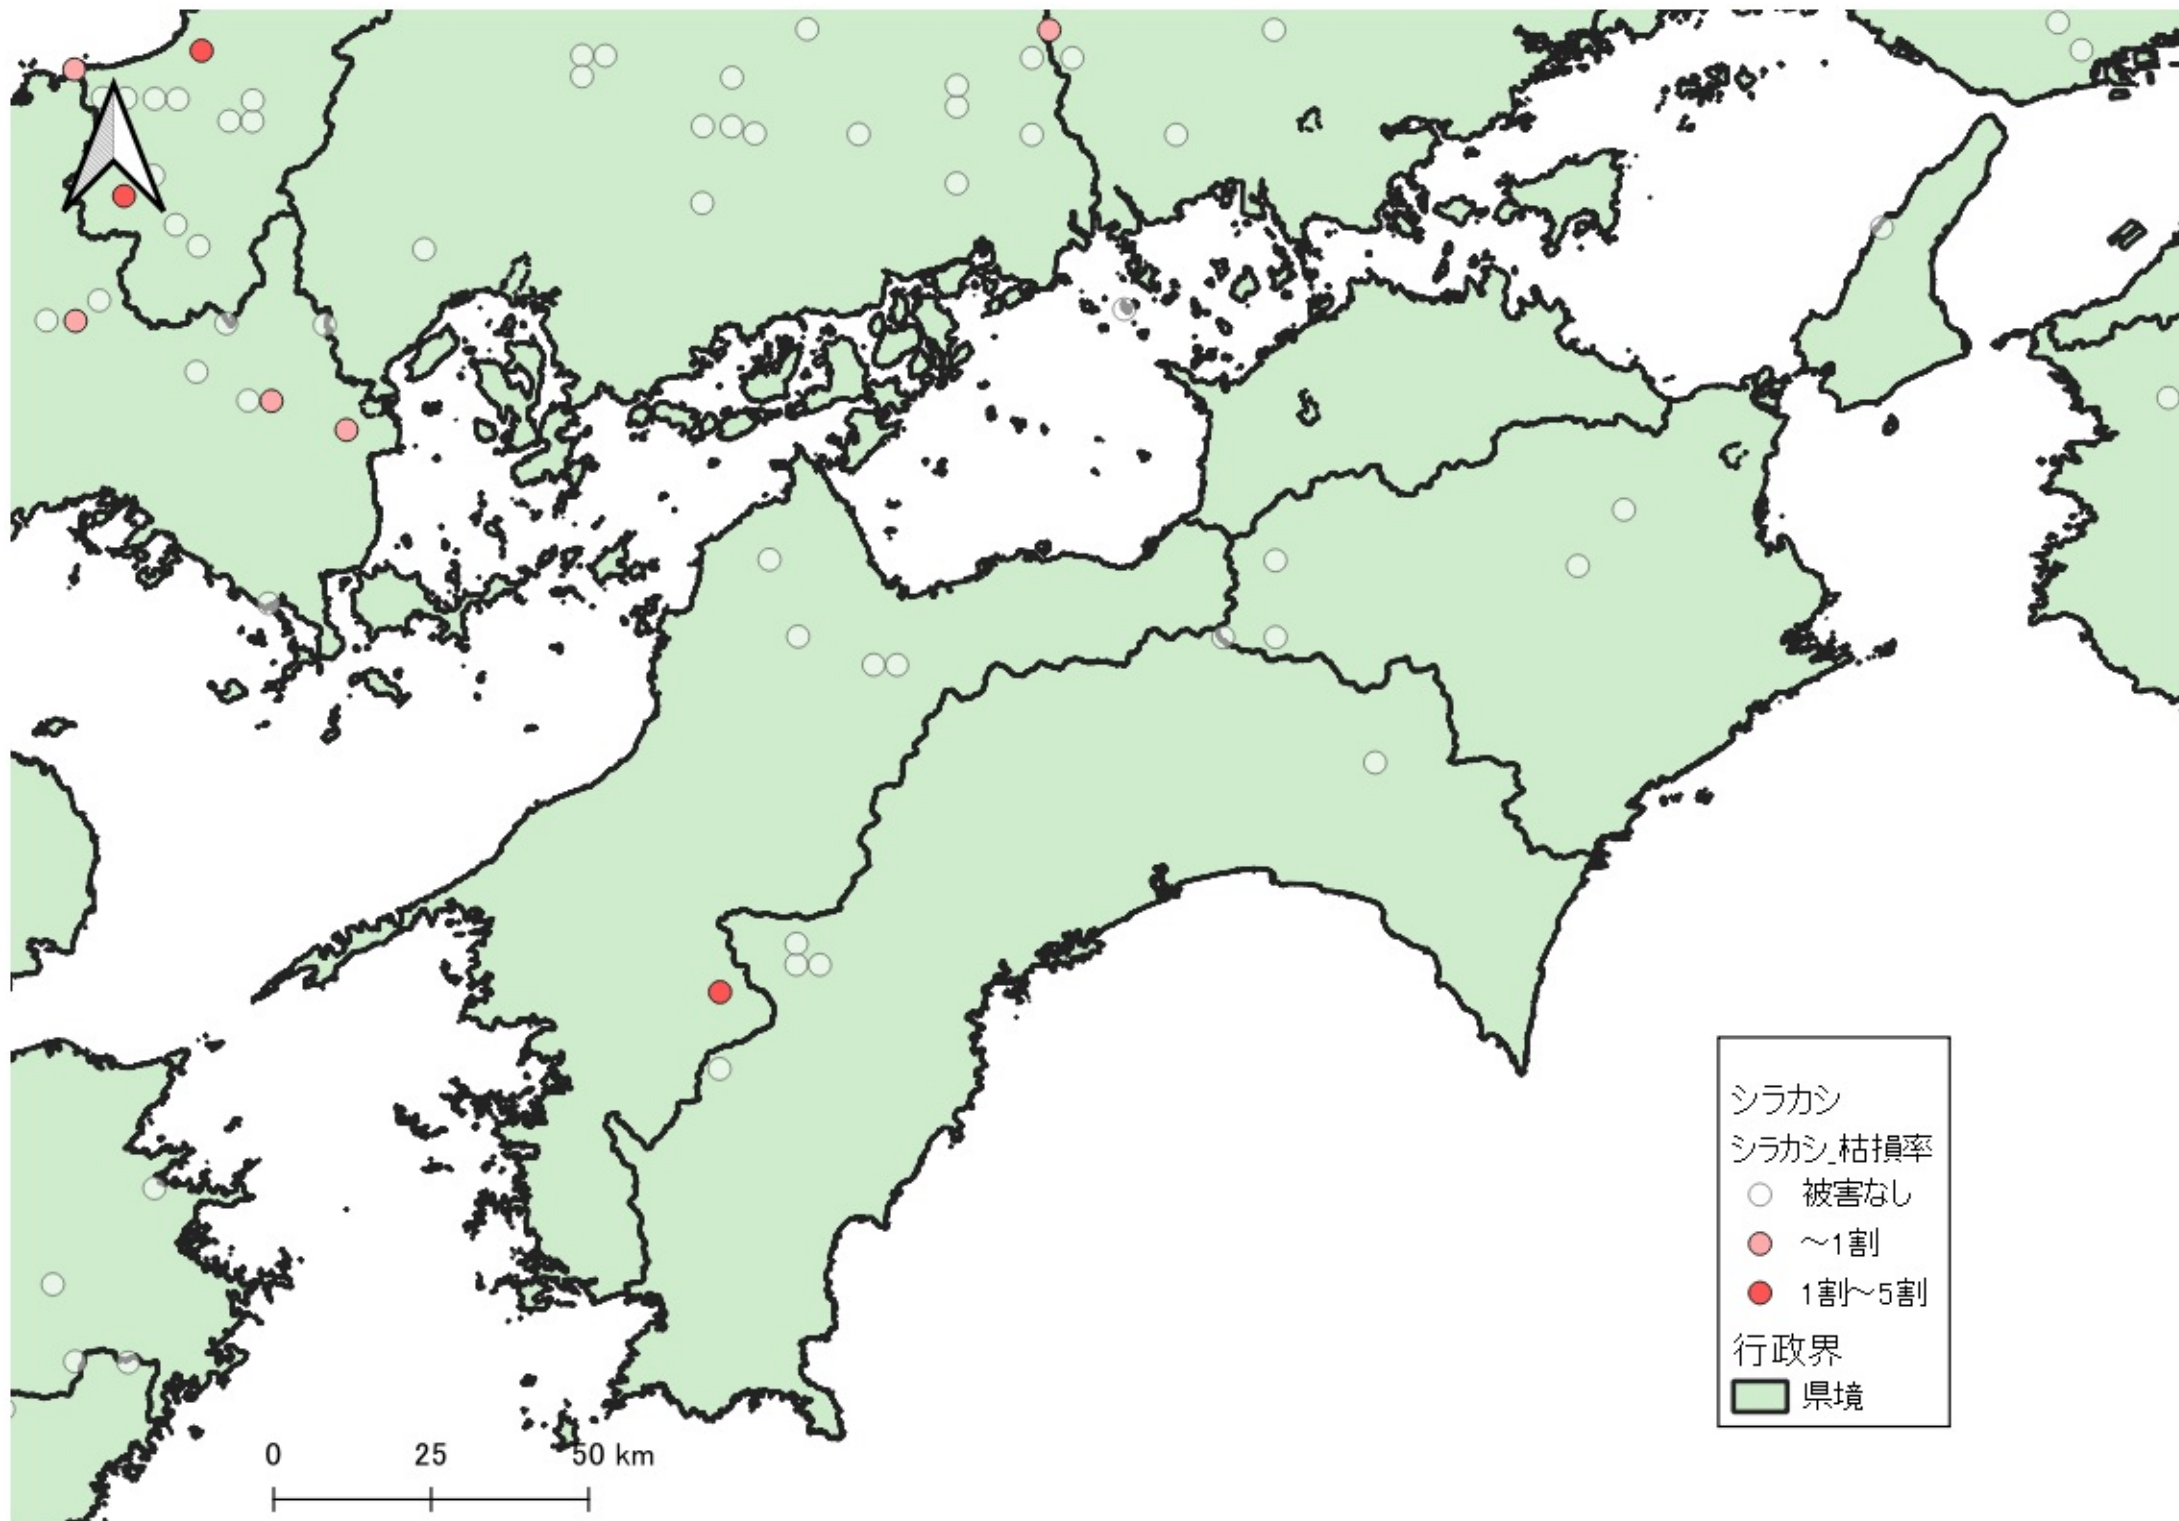

0 100 200 km

行政界
県境

0 75 150 km

D

シラカシ
シラカシ 枯損率
○ 被害なし
行政界
■ 県境

シラカシ
シラカシ 枯損率

- 被害なし
- ~1割
- 1割~5割
- 5割~

行政界
■ 県境

0 25 50 km

シラカシ
シラカシ_枯損率
○ 被害なし
● ~1割
● 1割~5割
行政界
■ 県境

- シラカン
シラカン 枯損率
- 被害なし
 - ~1割
 - 1割~5割
- 行政界
- 県境

0 25 50 km