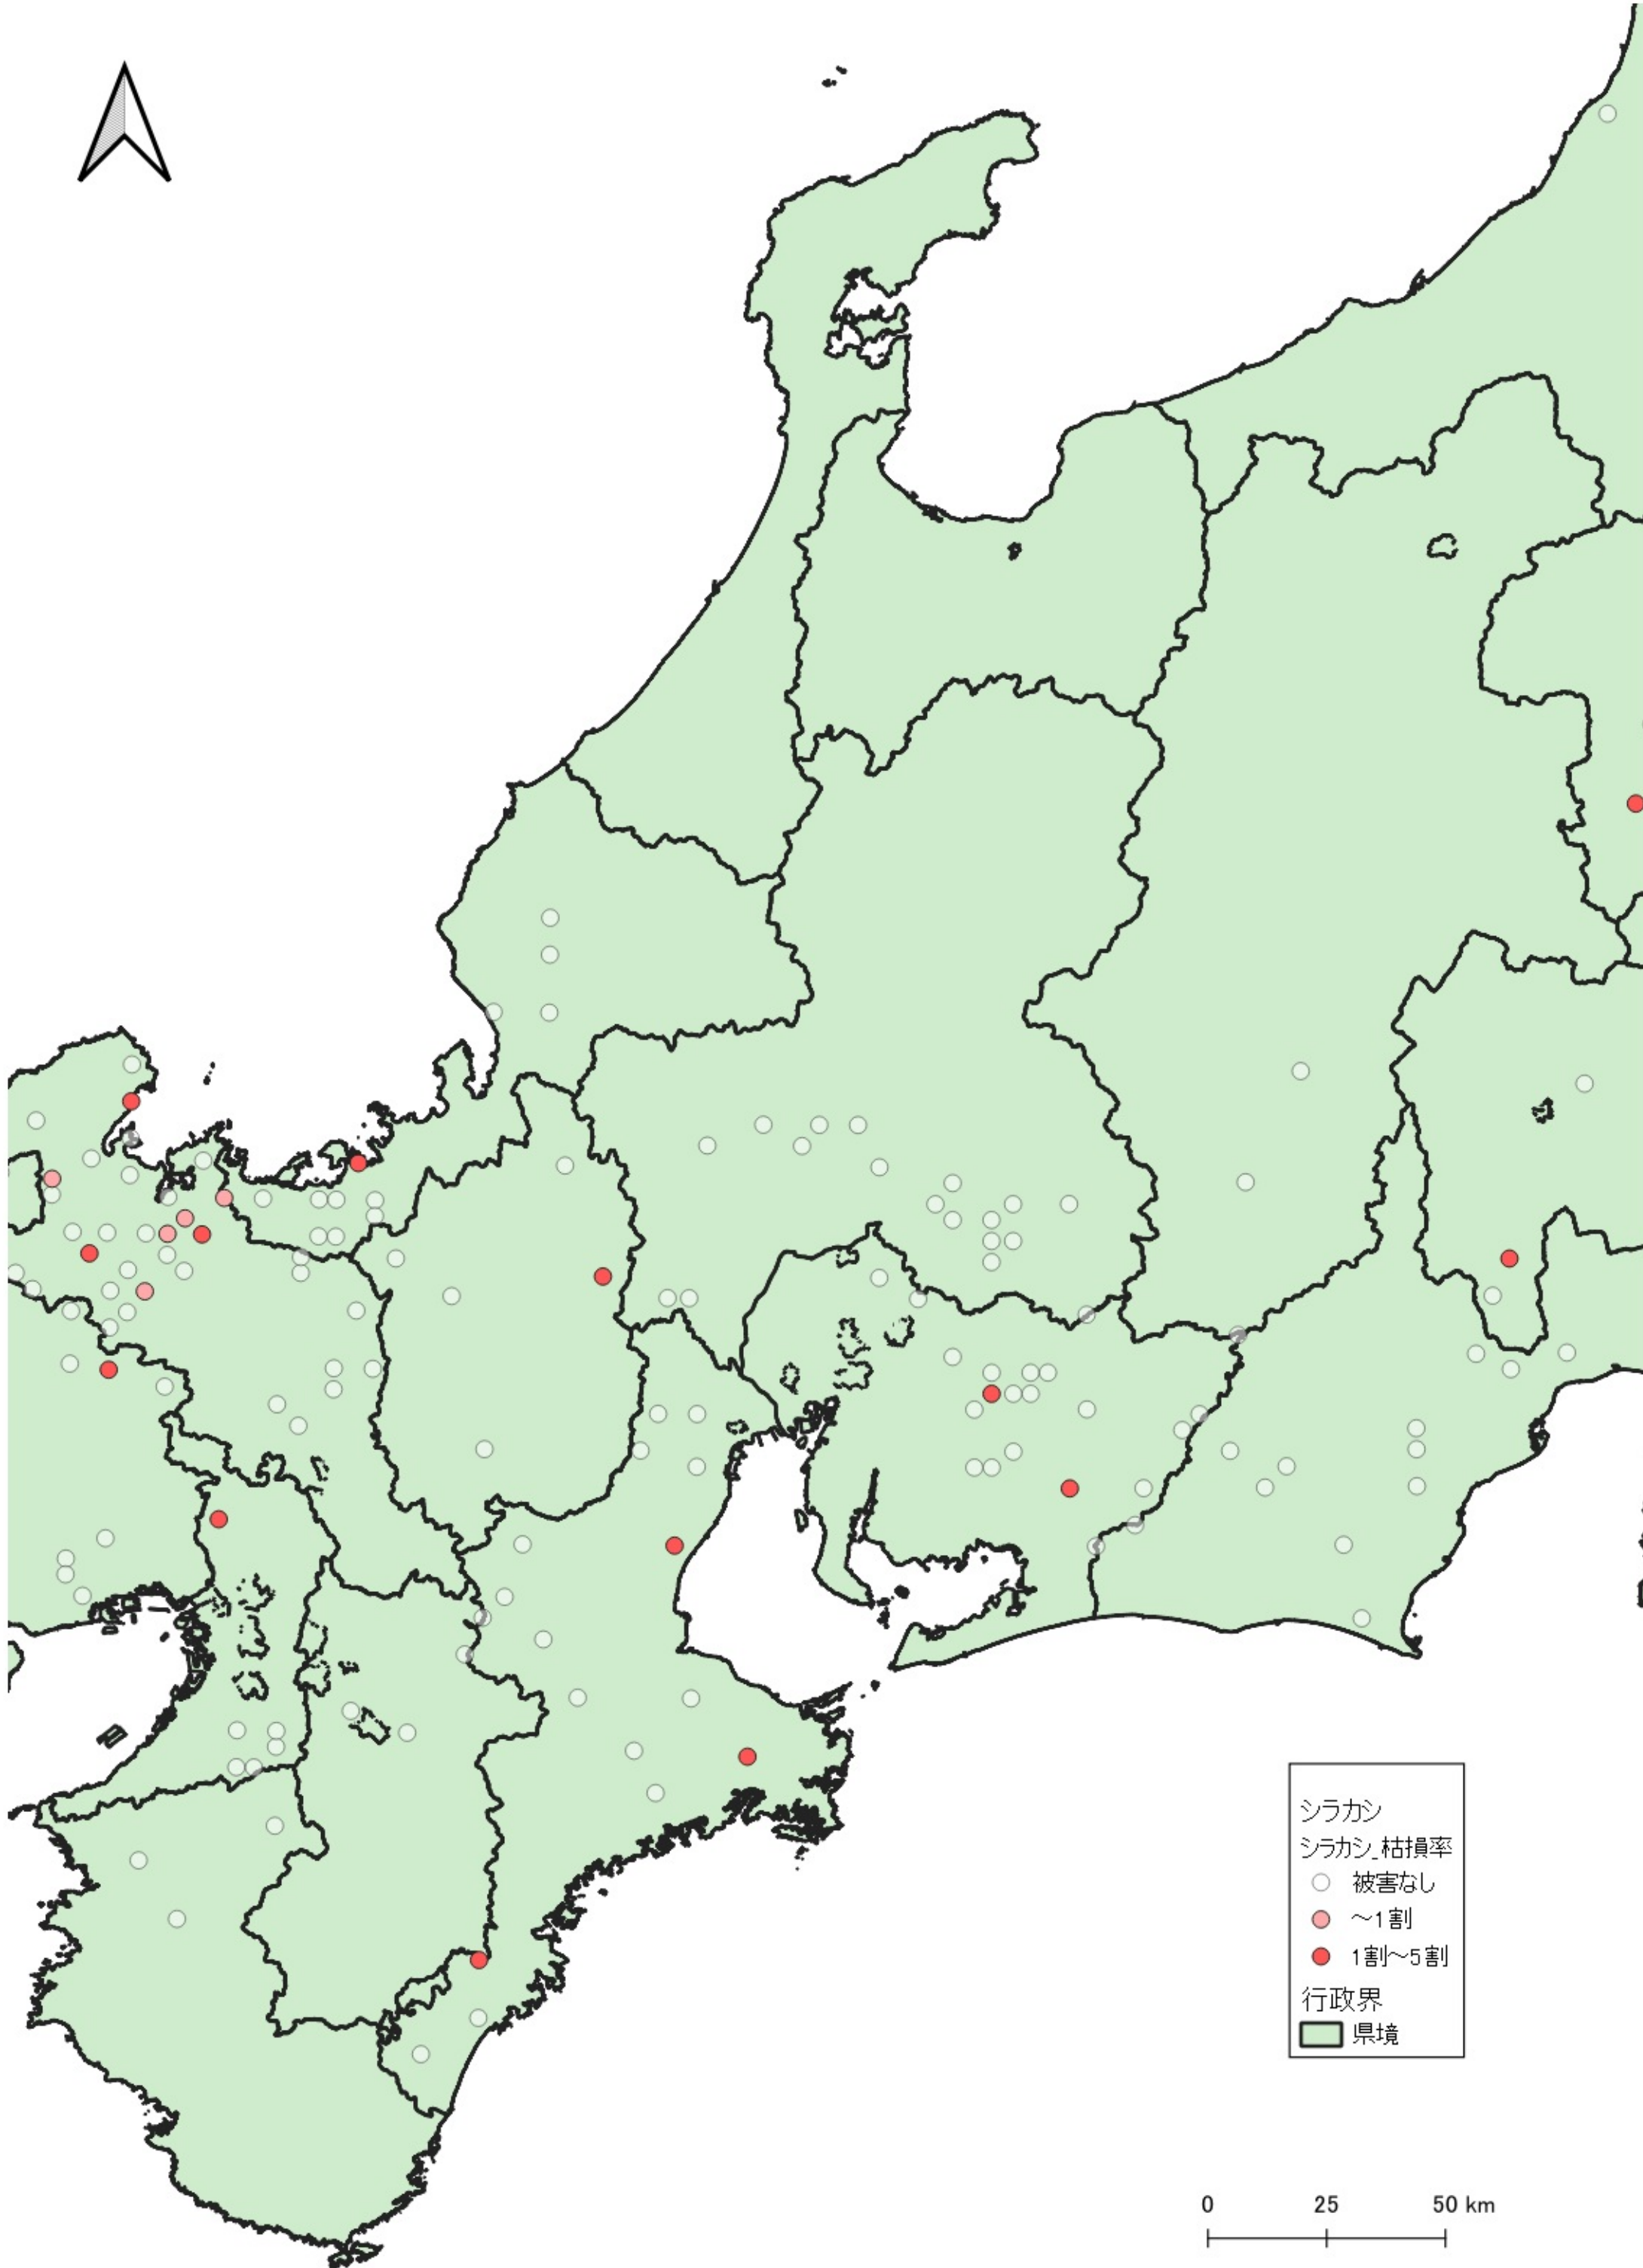

シラカン

シラカシ_枯損率

○ 被害なし

● ~1割

● 1割~5割

● 5割~

行政界

■ 県境

0 100 200 km

行政界
県境

0 75 150 km

D

シラカシ
シラカシ 枯損率
○ 被害なし
行政界
■ 県境

シラカシ
シラカシ 枯損率

- 被害なし
- ~1割
- 1割~5割
- 5割~

行政界
■ 県境

0 25 50 km

シラカシ
シラカシ_枯損率
○ 被害なし
● ~1割
● 1割~5割
行政界
■ 県境

- シラカン
シラカン 枯損率
- 被害なし
 - ~1割
 - 1割~5割
- 行政界
- 県境

0 25 50 km