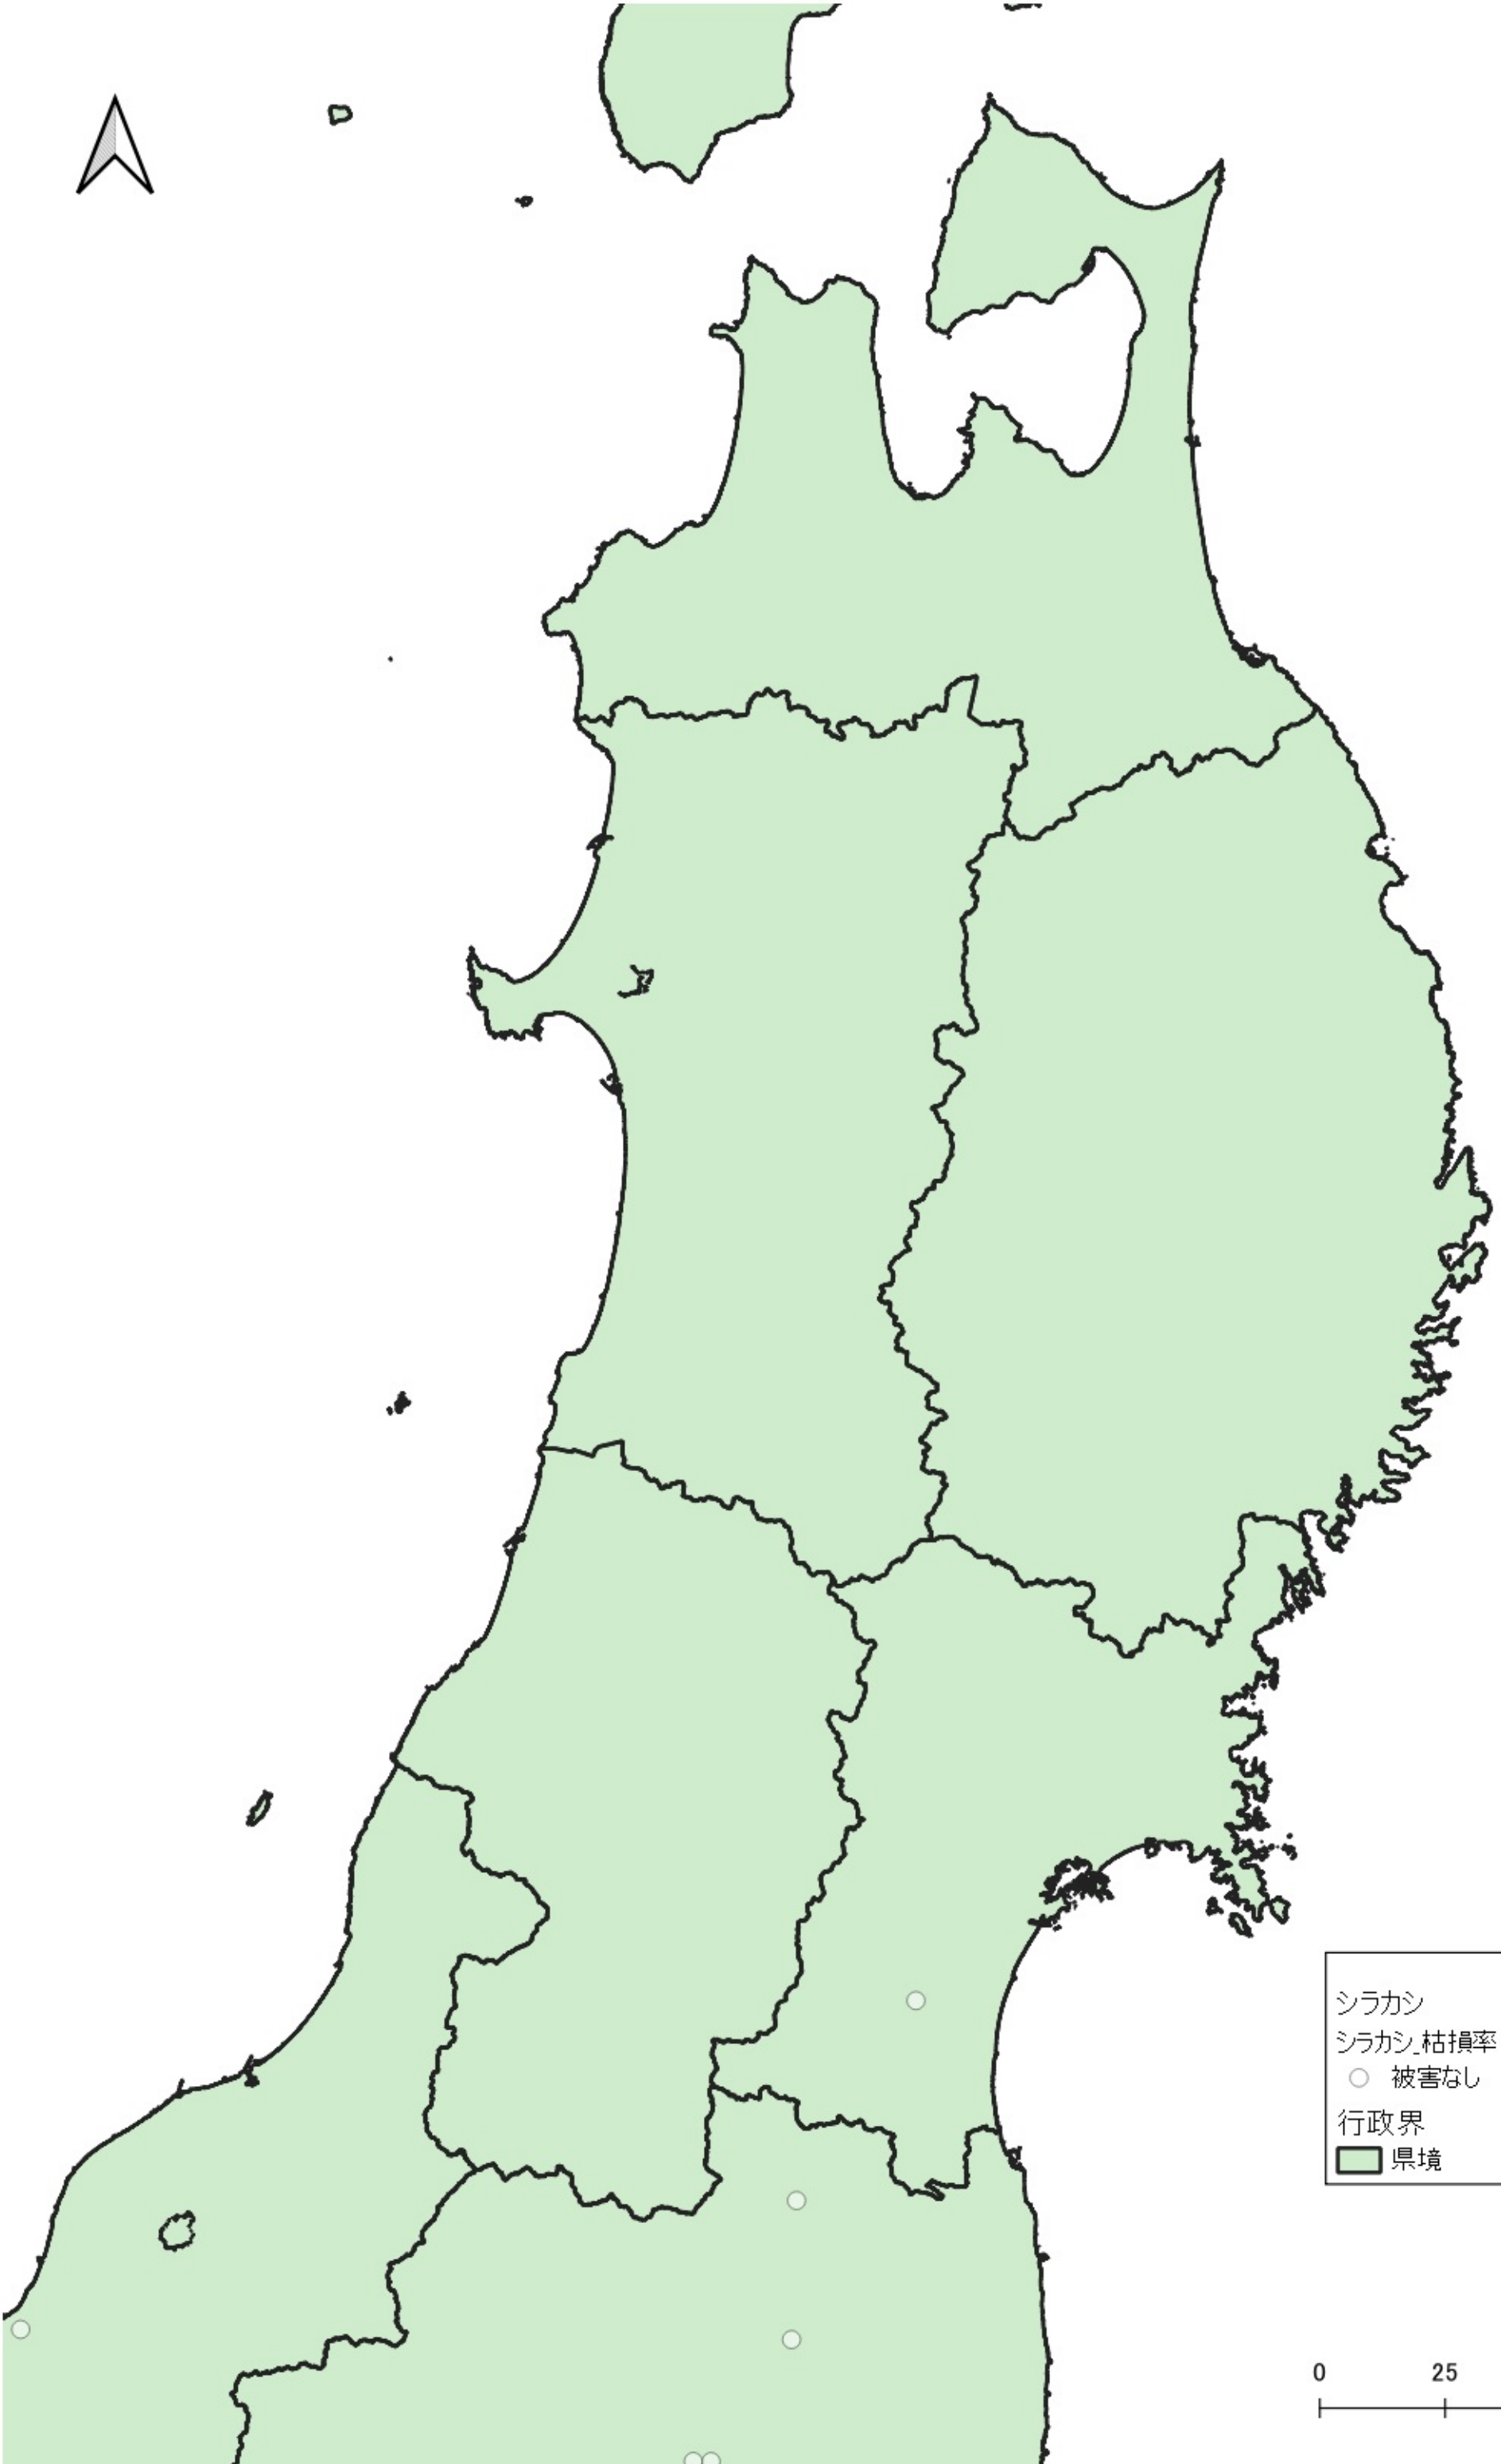

0 100 200 km

行政界
県境

0 75 150 km

D

シラカシ
シラカシ 枯損率
○ 被害なし
行政界
■ 県境

シラカシ
シラカシ 枯損率

- 被害なし
- ~1割
- 1割~5割
- 5割~

行政界
■ 県境