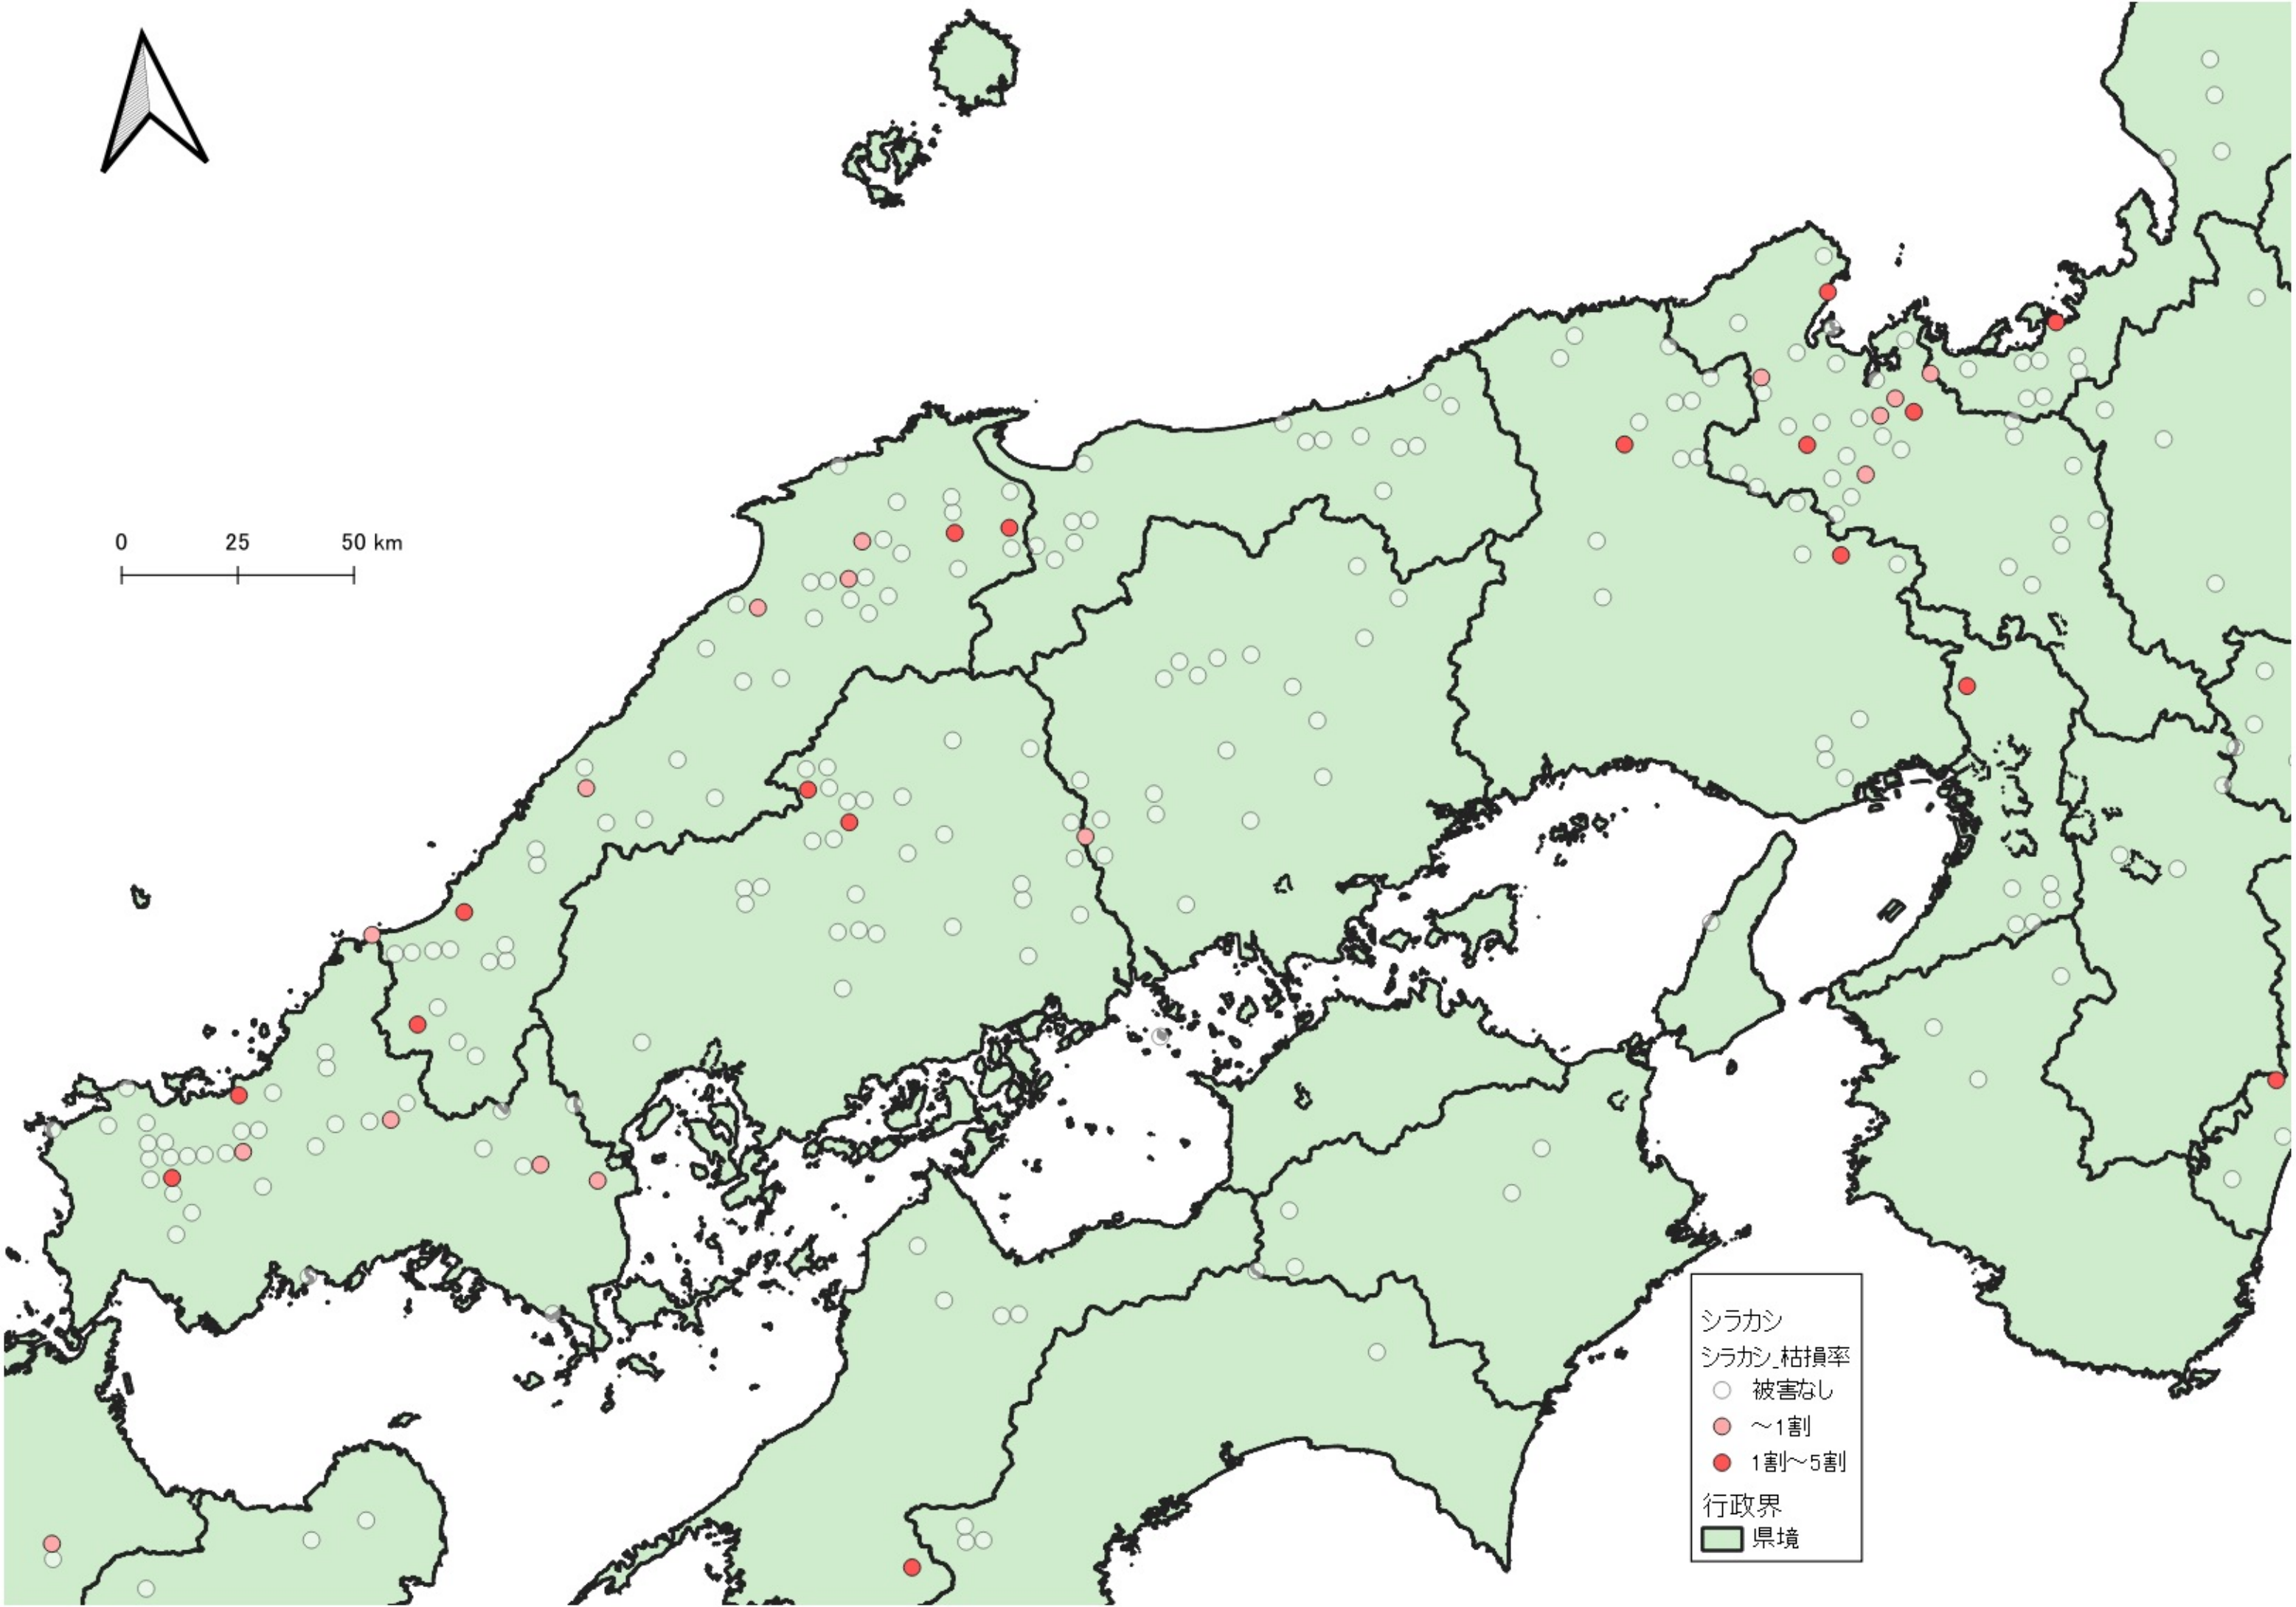

0 100 200 km

行政界
県境

0 75 150 km

D

シラカシ
シラカシ 枯損率
○ 被害なし
行政界
■ 県境

シラカシ
シラカシ 枯損率

- 被害なし
- ~1割
- 1割~5割
- 5割~

行政界
■ 県境

0 25 50 km

シラカシ
シラカシ_枯損率
○ 被害なし
● ~1割
● 1割~5割
行政界
■ 県境

- シラカン
シラカン 枯損率
- 被害なし
 - ~1割
 - 1割~5割
- 行政界
- 県境

0 25 50 km