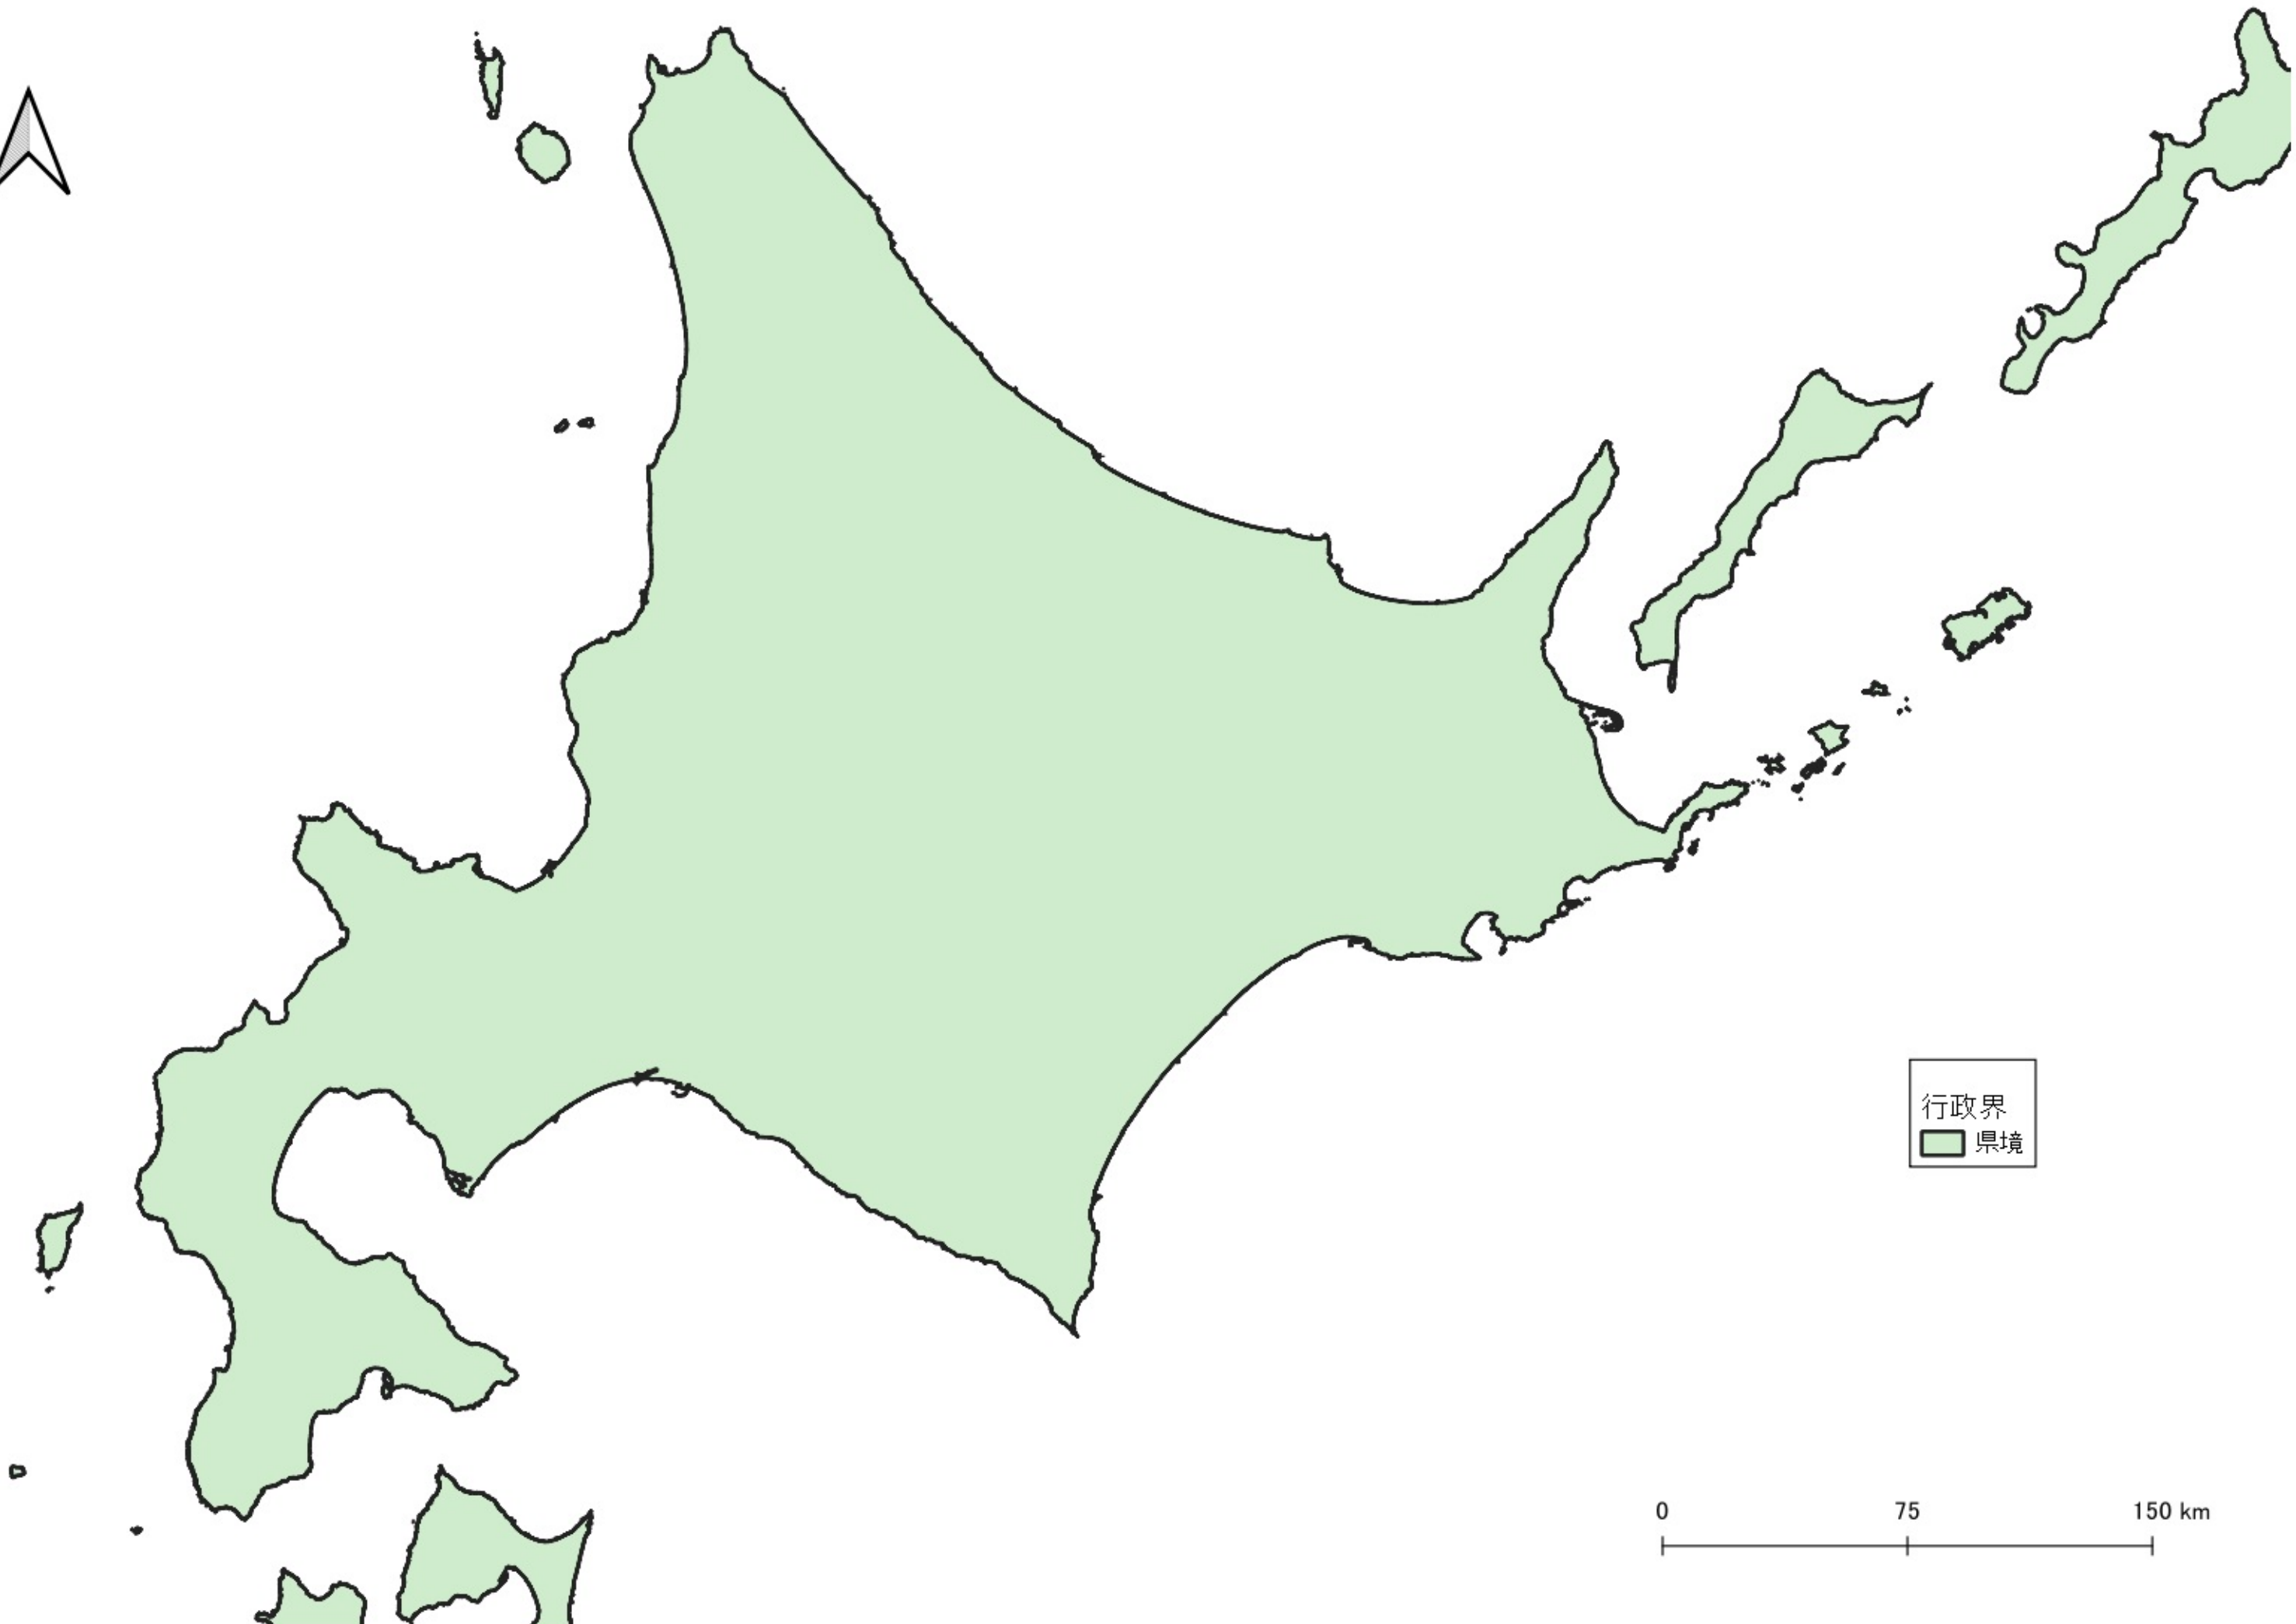

シラカン

シラカシ_枯損率

○ 被害なし

● ~1割

● 1割~5割

● 5割~

行政界

■ 県境

0 100 200 km

行政界
県境

0 75 150 km

D

シラカシ
シラカシ 枯損率
○ 被害なし
行政界
■ 県境

シラカシ
シラカシ 枯損率

- 被害なし
- ~1割
- 1割~5割
- 5割~

行政界
■ 県境

0 25 50 km

シラカシ
シラカシ_枯損率
○ 被害なし
● ~1割
● 1割~5割
行政界
■ 県境

- シラカン
シラカン 枯損率
- 被害なし
 - ~1割
 - 1割~5割
- 行政界
- 県境

0 25 50 km