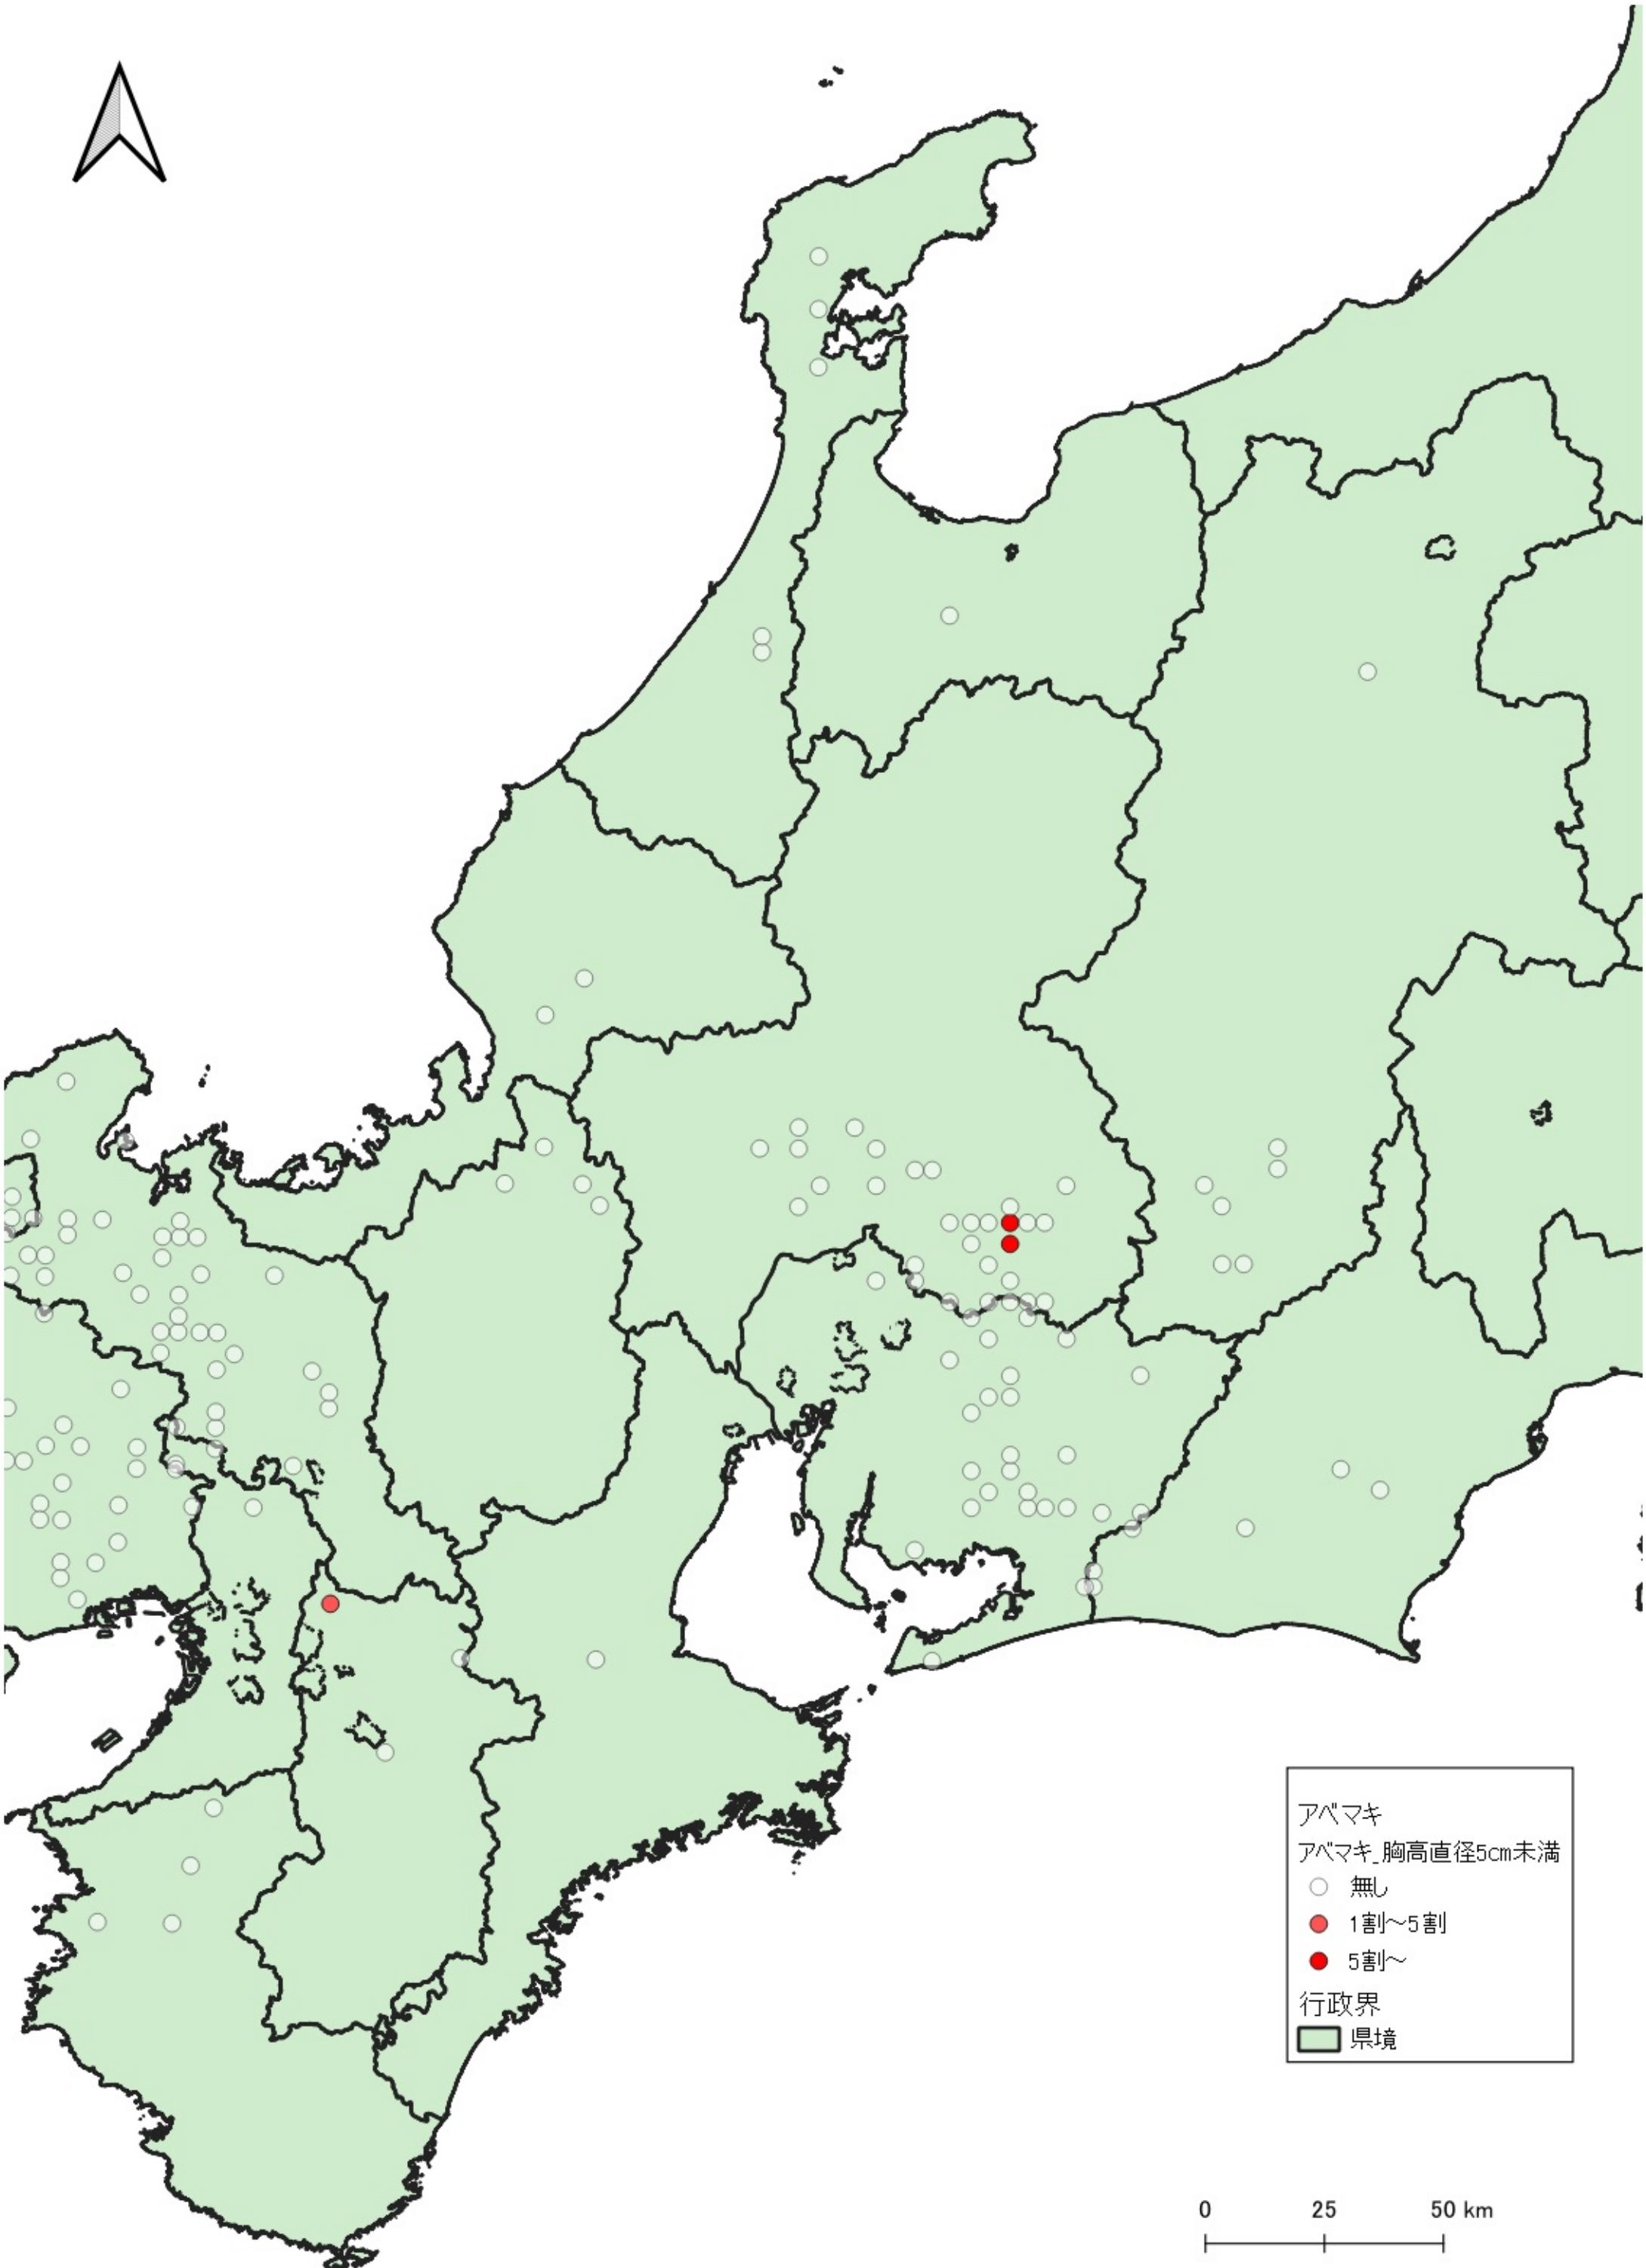

- アベマキ
アベマキ_胸高直径5cm未満
- 無し
 - 1割～5割
 - 5割～
- 行政界
■ 県境

0 100 200 km

行政界
県境

D

アバマキ
アバマキ_胸高直径5cm未満
○ 無し
行政界
■ 県境

0 25 50 km

- アベマキ
- アベマキ_胸高直径5cm未満
- 無し
- 5割〜
- 行政界
- 県境

アバマキ
アバマキ_胸高直径5cm未満

- 無し
- 1割〜5割
- 5割〜

行政界
■ 県境

0 25 50 km

アベマキ
アベマキ_胸高直径5cm未満
○ 無し
● 1割~5割
● 5割~
行政界
■ 県境

アベマキ

アベマキ_胸高直径5cm未満

○ 無し

● 5割〜

行政界

■ 県境

0 25 50 km

アバマキ
アバマキ_胸高直径5cm未満
○ 無し
● 1割~5割
● 5割~
行政界
■ 県境

0 25 50 km