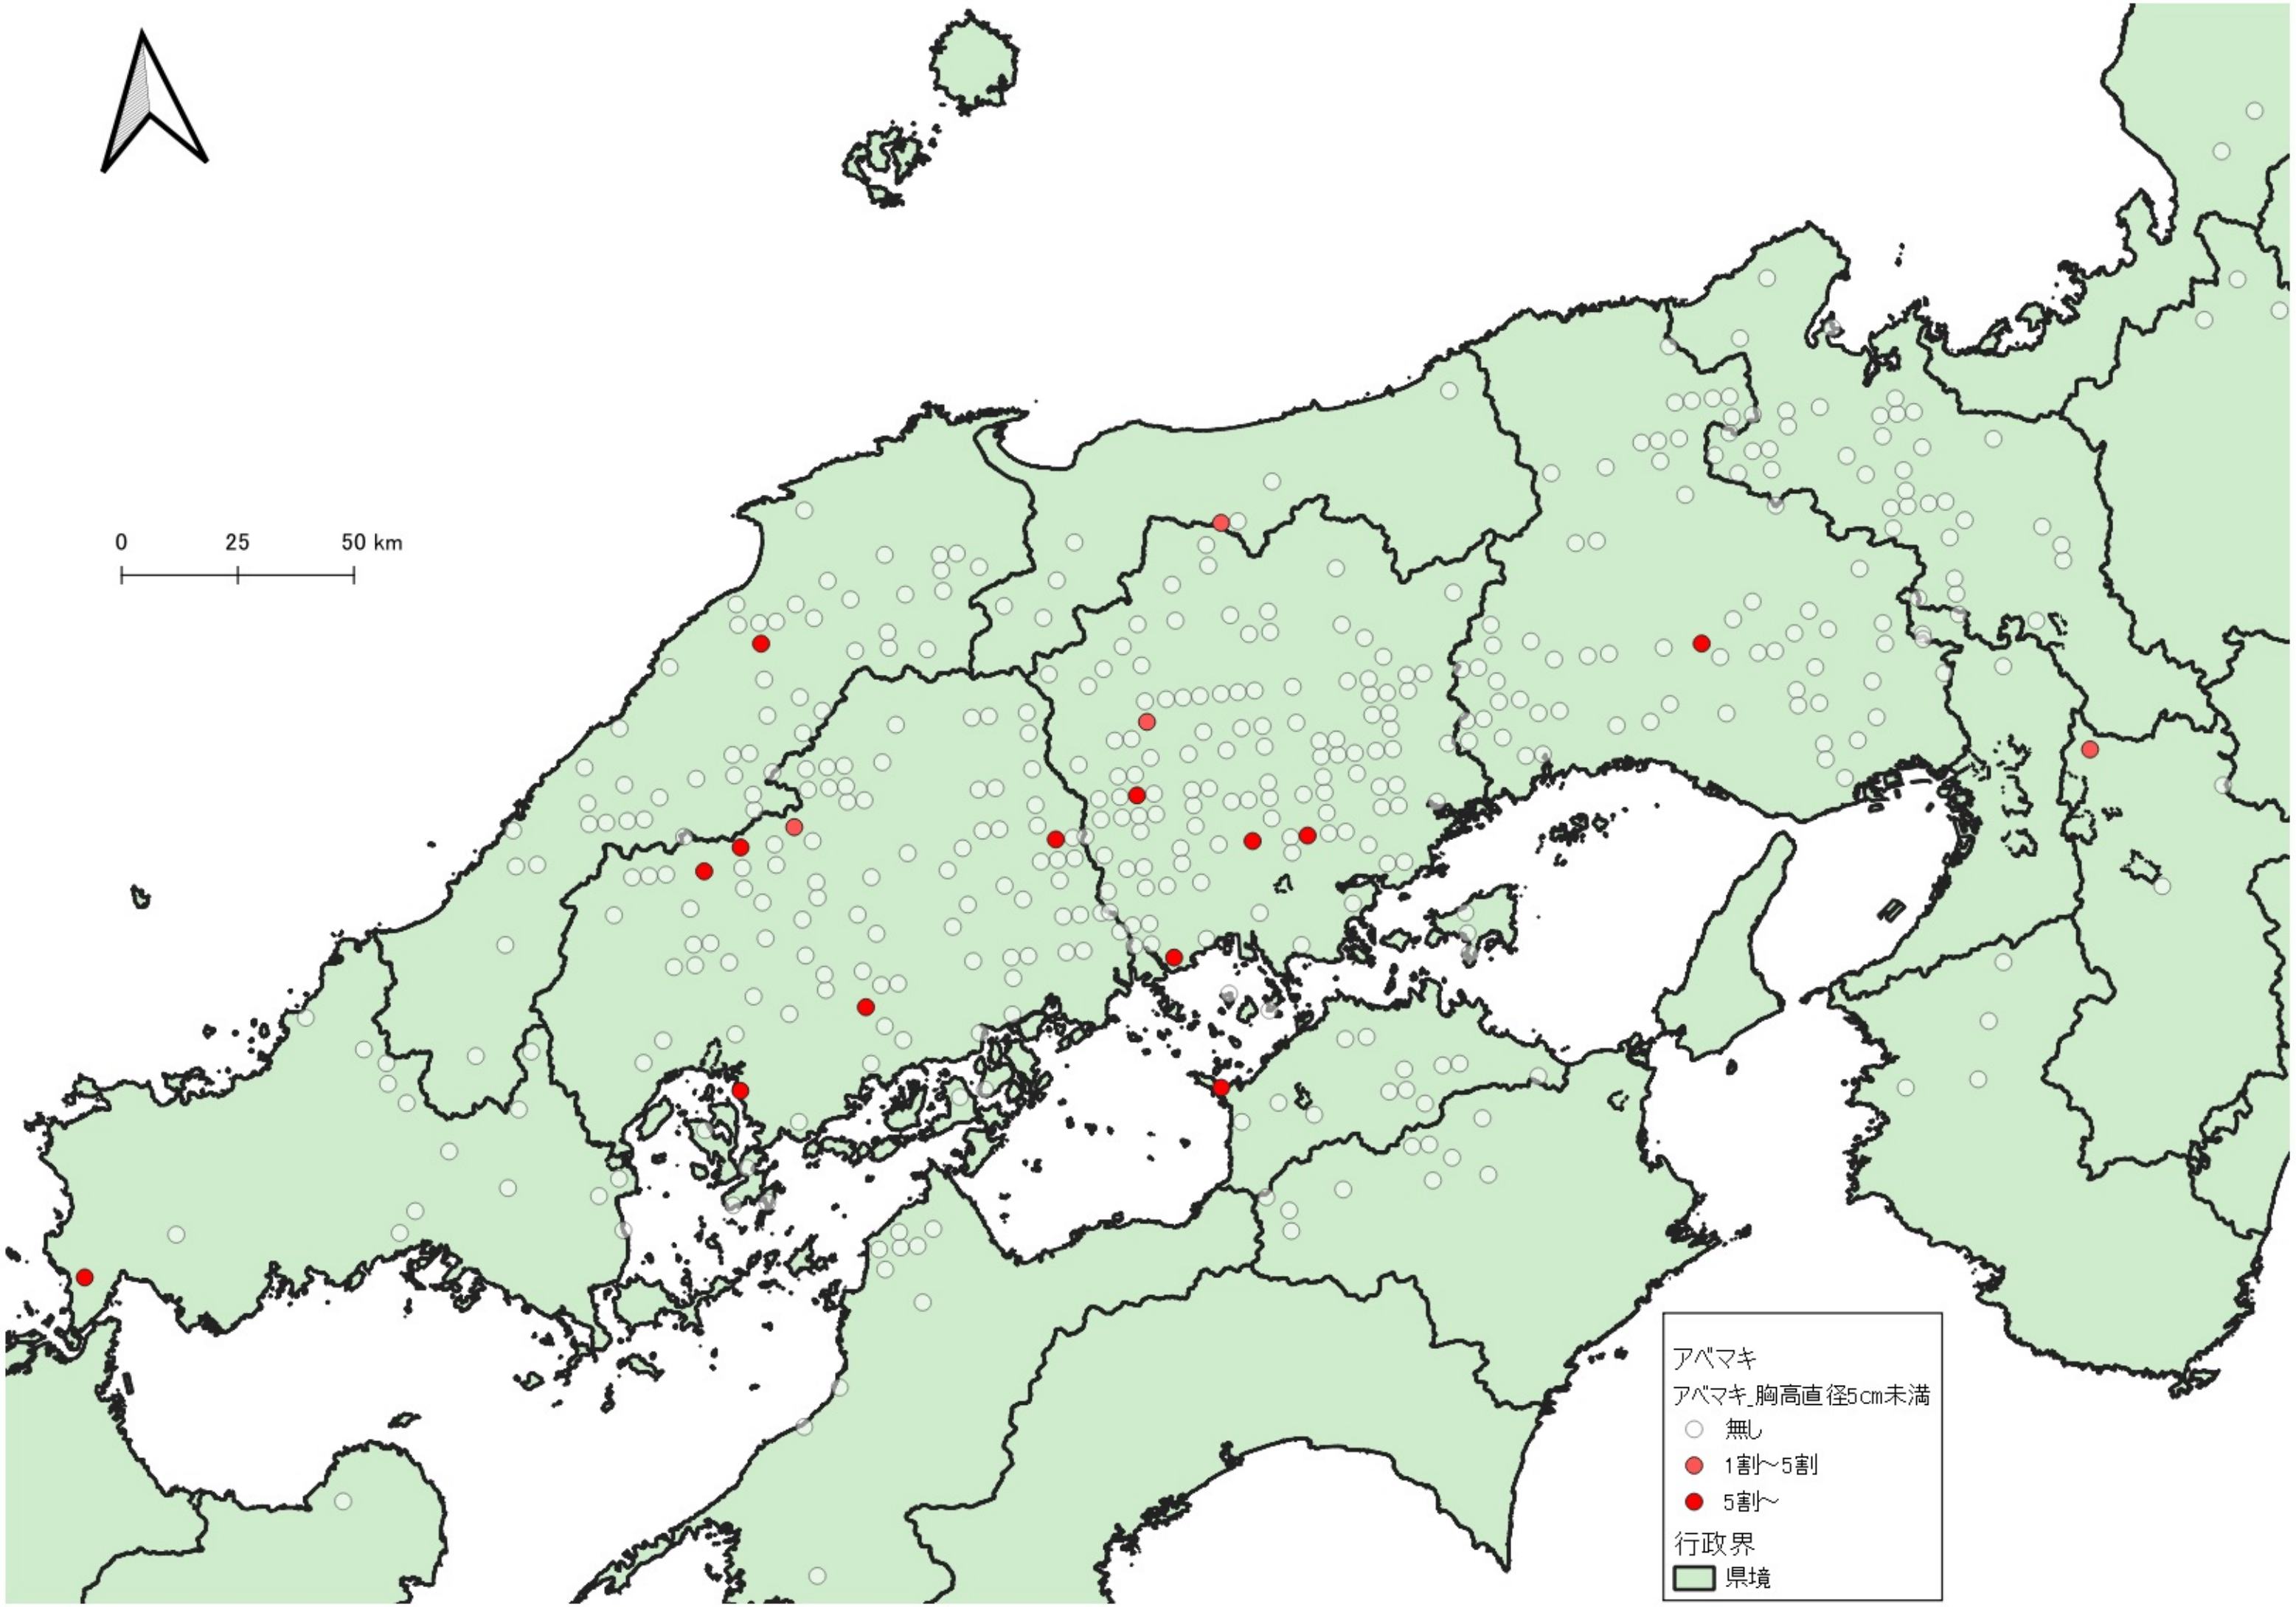

- アベマキ
アベマキ_胸高直径5cm未満
- 無し
 - 1割～5割
 - 5割～
- 行政界
■ 県境

0 100 200 km

行政界
県境

D

アバマキ
アバマキ_胸高直径5cm未満
○ 無し
行政界
■ 県境

0 25 50 km

- アベマキ
- アベマキ_胸高直径5cm未満
- 無し
- 5割〜
- 行政界
- 県境

アバマキ
アバマキ_胸高直径5cm未満

- 無し
- 1割〜5割
- 5割〜

行政界
■ 県境

0 25 50 km

アベマキ
アベマキ_胸高直径5cm未満
○ 無し
● 1割~5割
● 5割~
行政界
■ 県境

アベマキ

アベマキ_胸高直径5cm未満

○ 無し

● 5割〜

行政界

■ 県境

0 25 50 km

アバマキ
アバマキ_胸高直径5cm未満
○ 無し
● 1割~5割
● 5割~
行政界
■ 県境

0 25 50 km