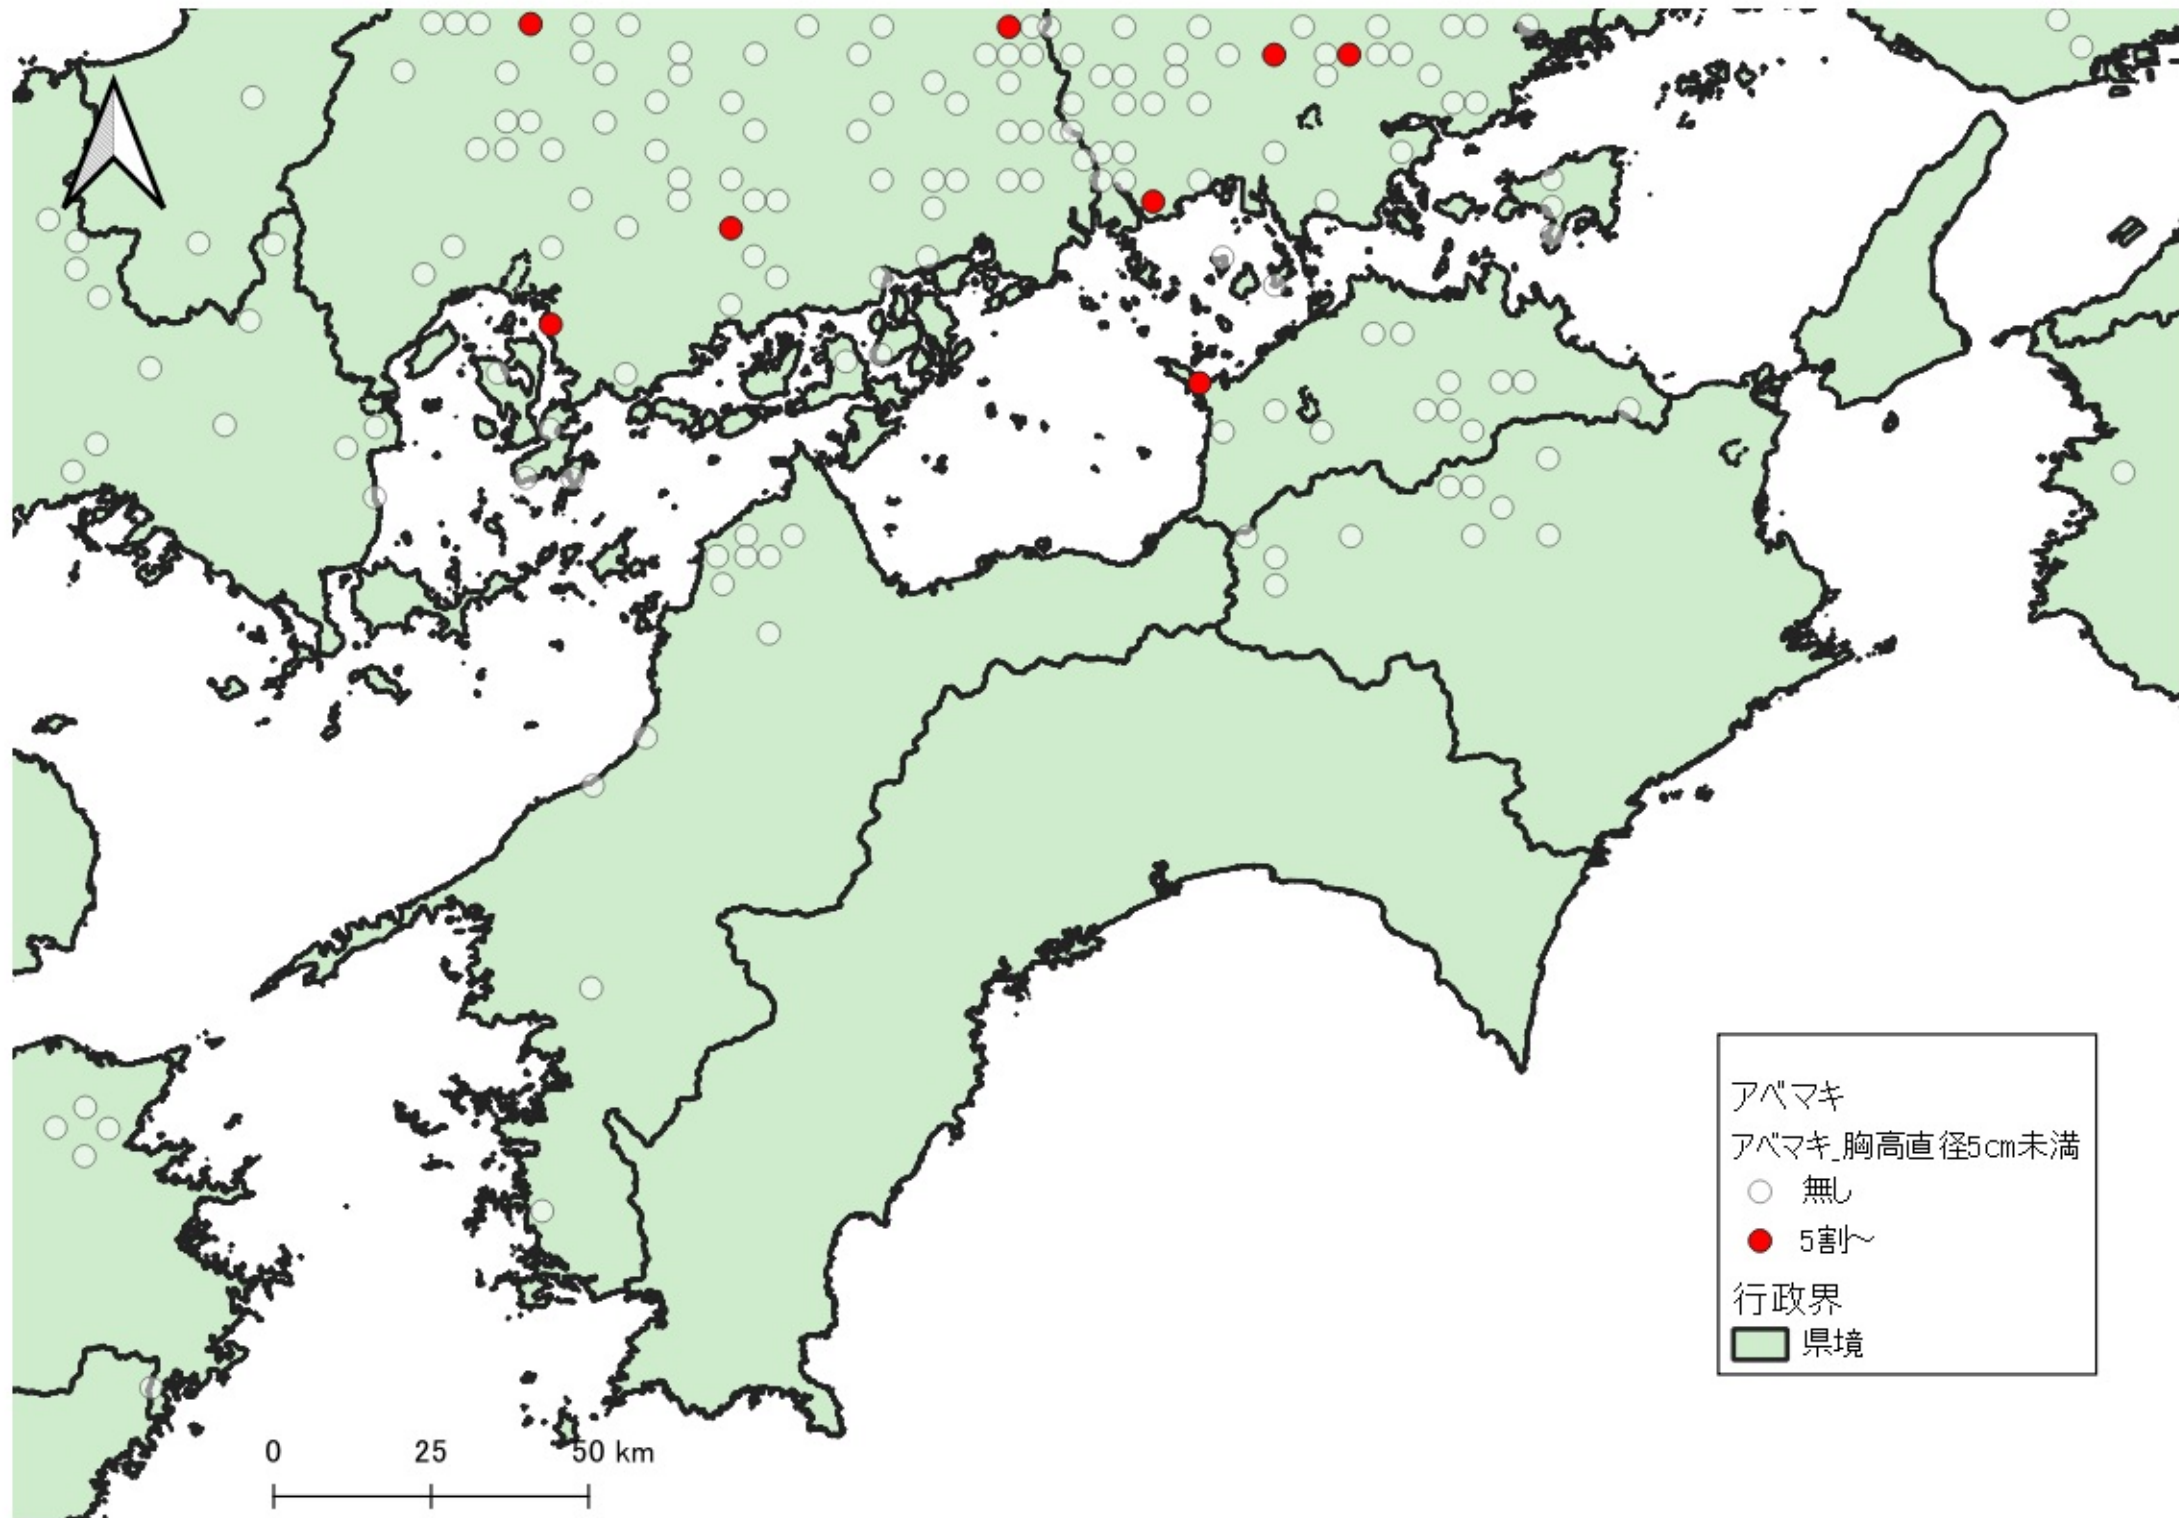

- アベマキ
アベマキ_胸高直径5cm未満
- 無し
 - 1割～5割
 - 5割～
- 行政界
■ 県境

0 100 200 km

行政界
県境

D

アバマキ
アバマキ_胸高直径5cm未満
○ 無し
行政界
■ 県境

0 25 50 km

- アベマキ
- アベマキ_胸高直径5cm未満
- 無し
- 5割〜
- 行政界
- 県境

アバマキ
アバマキ_胸高直径5cm未満

- 無し
- 1割〜5割
- 5割〜

行政界
■ 県境

0 25 50 km

アベマキ
アベマキ_胸高直径5cm未満
○ 無し
● 1割~5割
● 5割~
行政界
■ 県境

アベマキ

アベマキ_胸高直径5cm未満

○ 無し

● 5割〜

行政界

■ 県境

0 25 50 km

アバマキ
アバマキ_胸高直径5cm未満
○ 無し
● 1割~5割
● 5割~
行政界
■ 県境

0 25 50 km