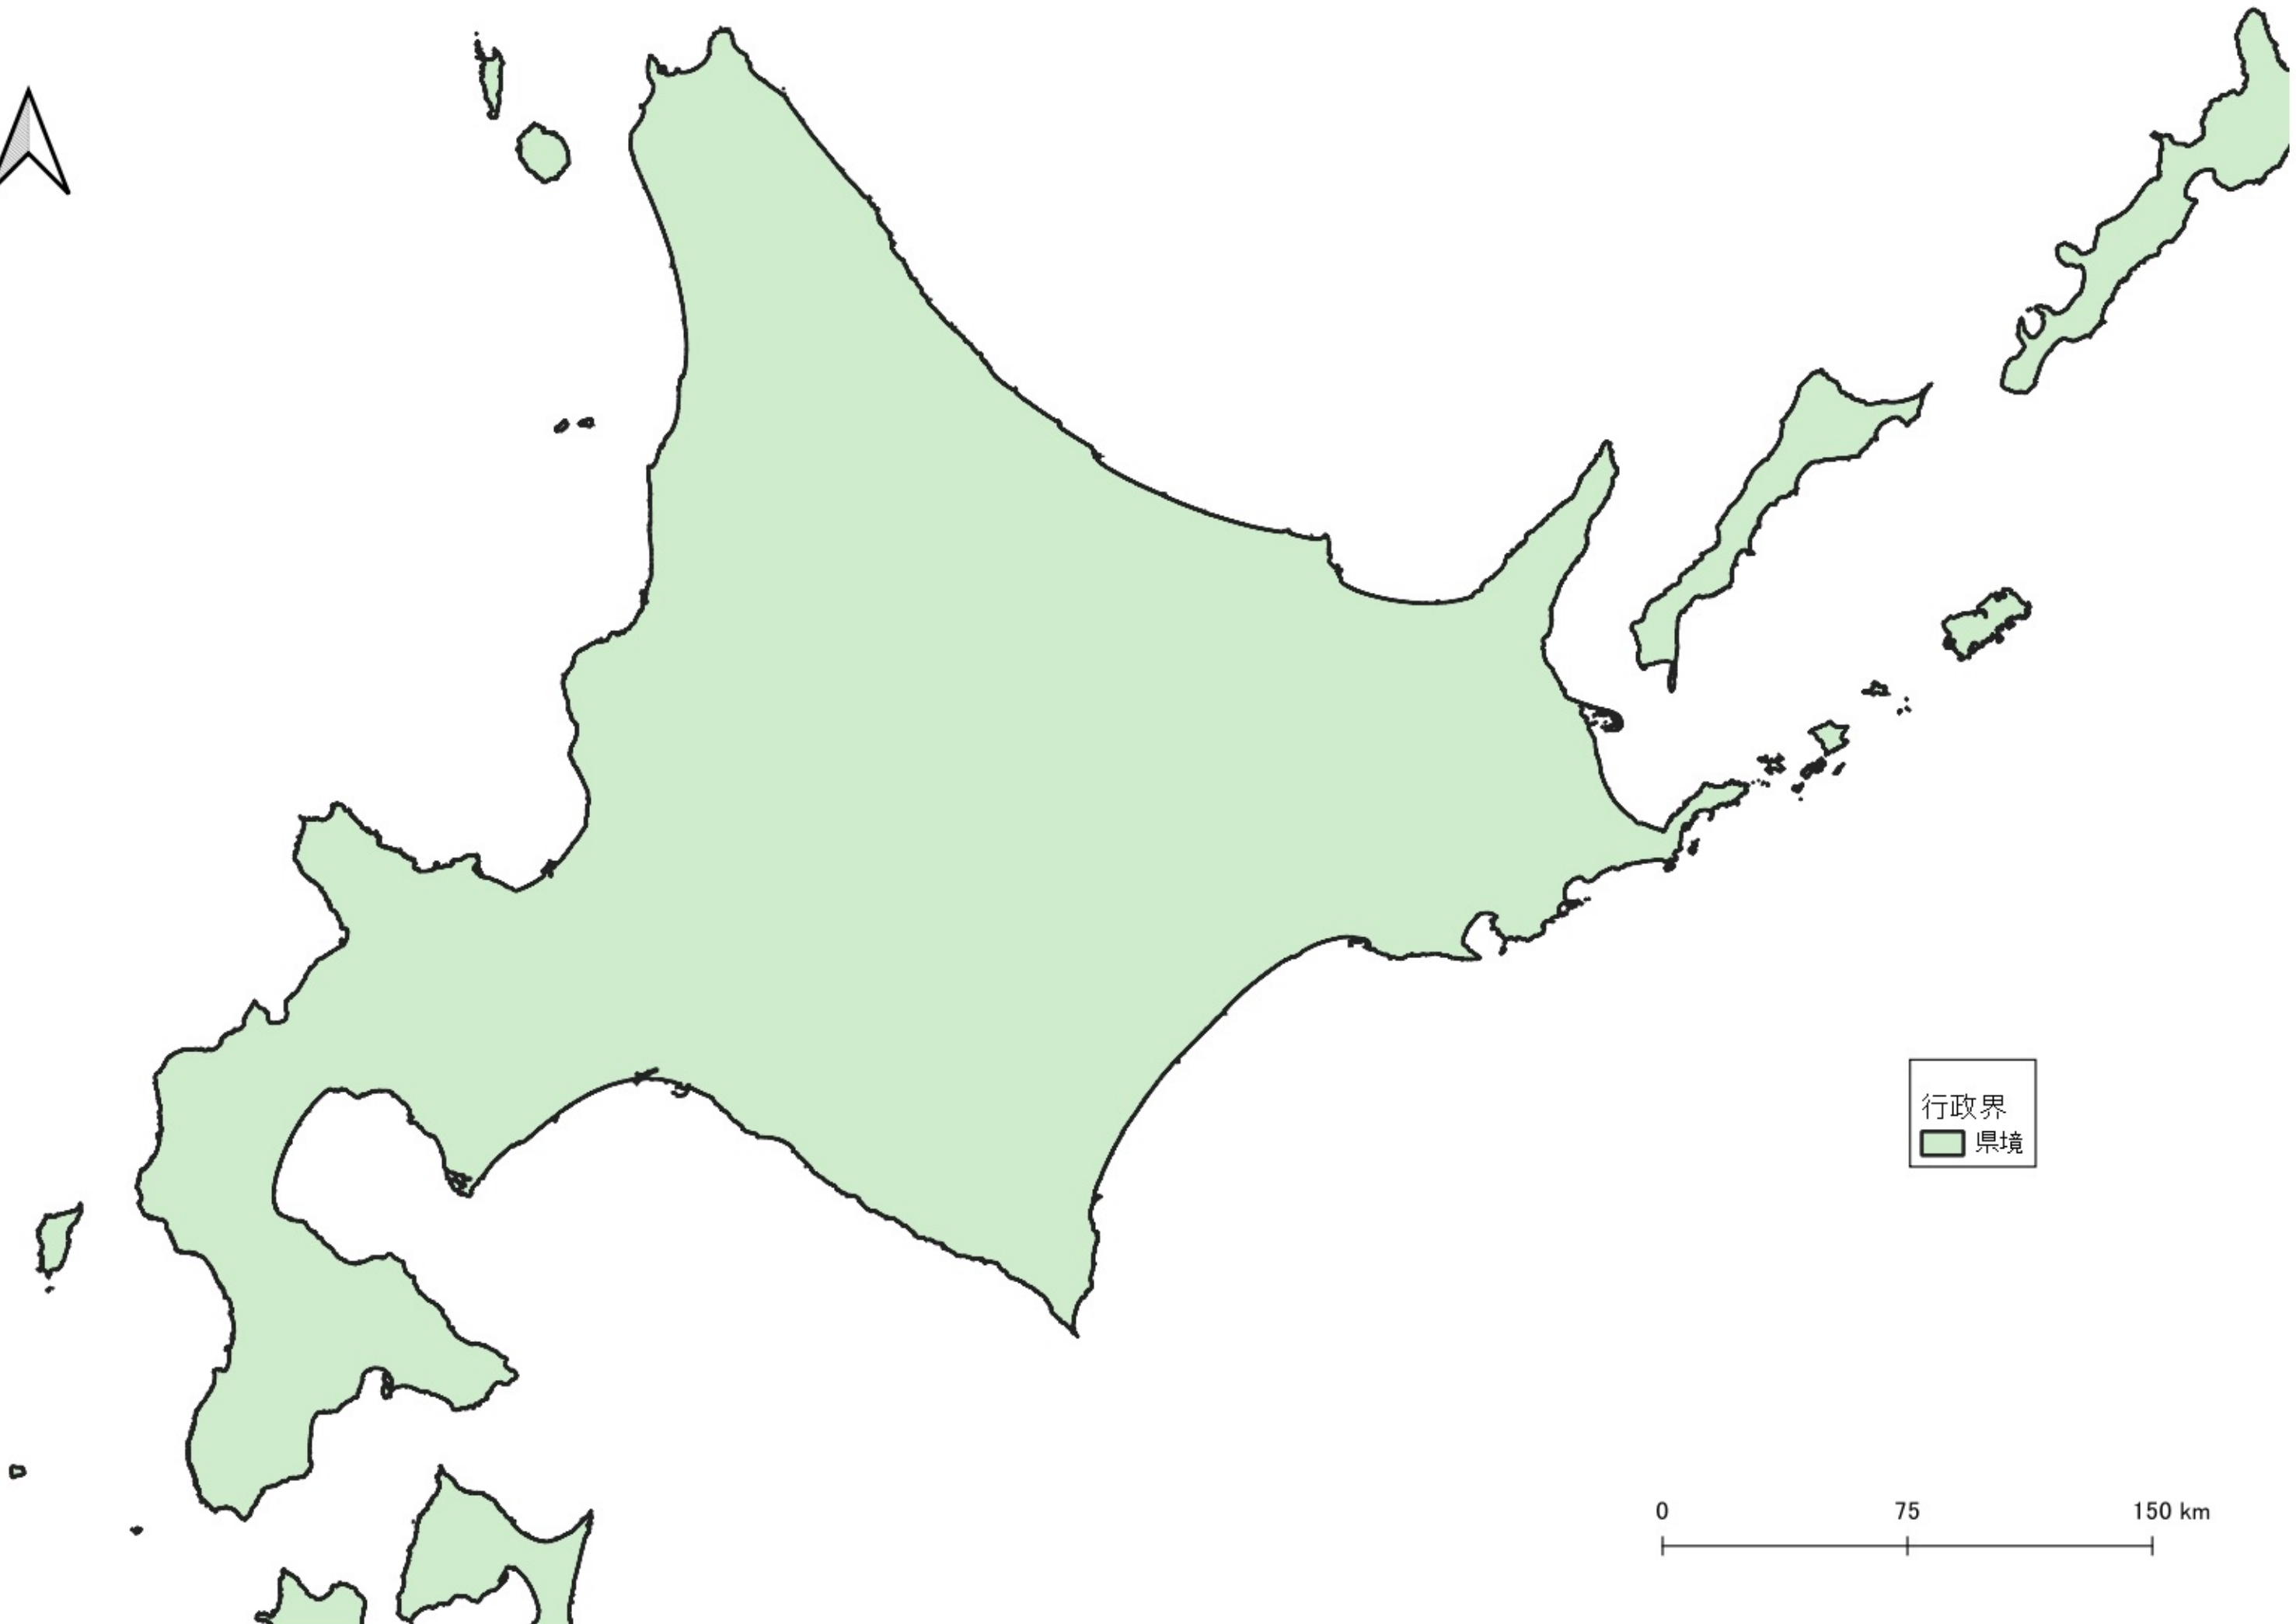

- アベマキ
アベマキ_胸高直径5cm未満
- 無し
 - 1割～5割
 - 5割～
- 行政界
■ 県境

0 100 200 km

行政界
県境

D

アバマキ
アバマキ_胸高直径5cm未満
○ 無し
行政界
■ 県境

0 25 50 km

- アベマキ
- アベマキ_胸高直径5cm未満
- 無し
- 5割〜
- 行政界
- 県境

アバマキ
アバマキ_胸高直径5cm未満

- 無し
- 1割〜5割
- 5割〜

行政界
■ 県境

0 25 50 km

アベマキ
アベマキ_胸高直径5cm未満
○ 無し
● 1割~5割
● 5割~
行政界
■ 県境

アベマキ

アベマキ_胸高直径5cm未満

○ 無し

● 5割〜

行政界

■ 県境

0 25 50 km

アバマキ
アバマキ_胸高直径5cm未満
○ 無し
● 1割~5割
● 5割~
行政界
■ 県境

0 25 50 km