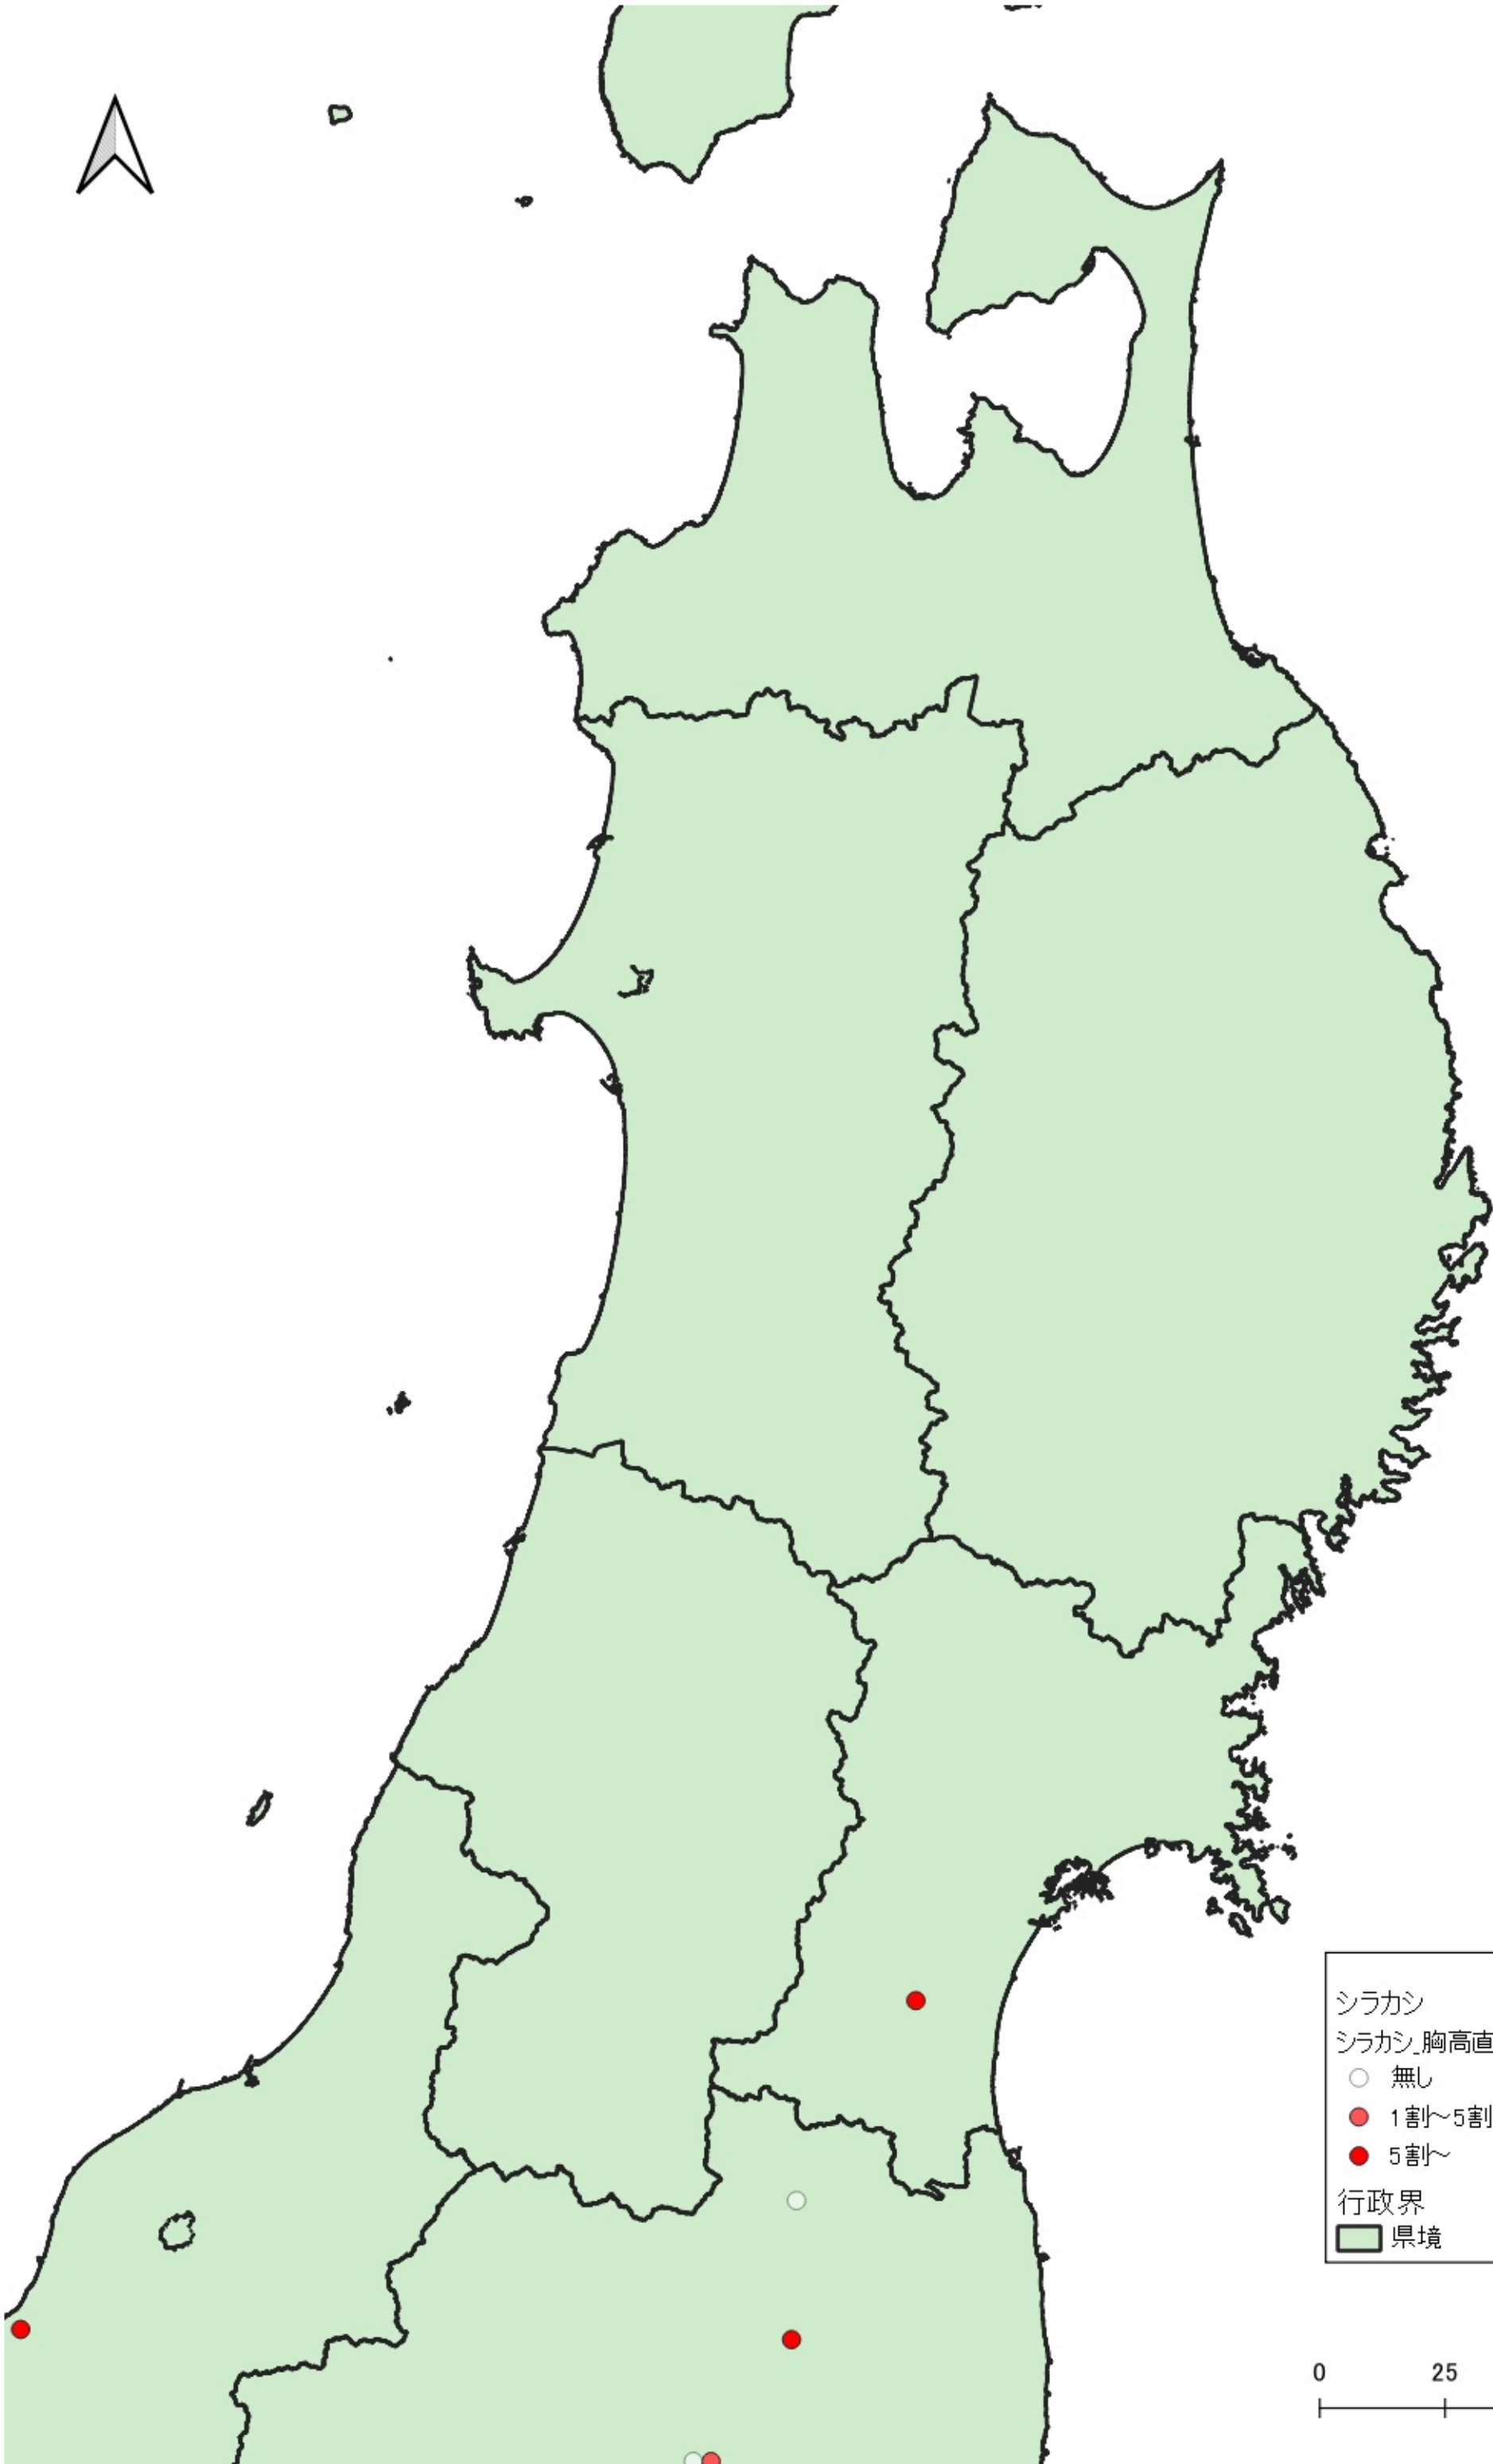

0 100 200 km

シラカシ
シラカシ_胸高直径5cm未満
○ 無し
● 1割~5割
● 5割~
行政界
■ 県境

0 25 50 km

シラカシ
シラカシ_胸高直径5cm未満
○ 無し
● 1割〜5割
● 5割〜
行政界
■ 県境

0 25 50 km

シラカシ
シラカシ 胸高直径5cm未満
○ 無し
● 1割~5割
● 5割~
行政界
■ 県境

0 25 50 km
|-----|-----|

シラカシ
シラカシ 胸高直径5cm未満
○ 無し
● 1割~5割
● 5割~
行政界
■ 県境

シラカン
シラカン_胸高直径5cm未満

- 無し
- 1割~5割
- 5割~

行政界

- 県境