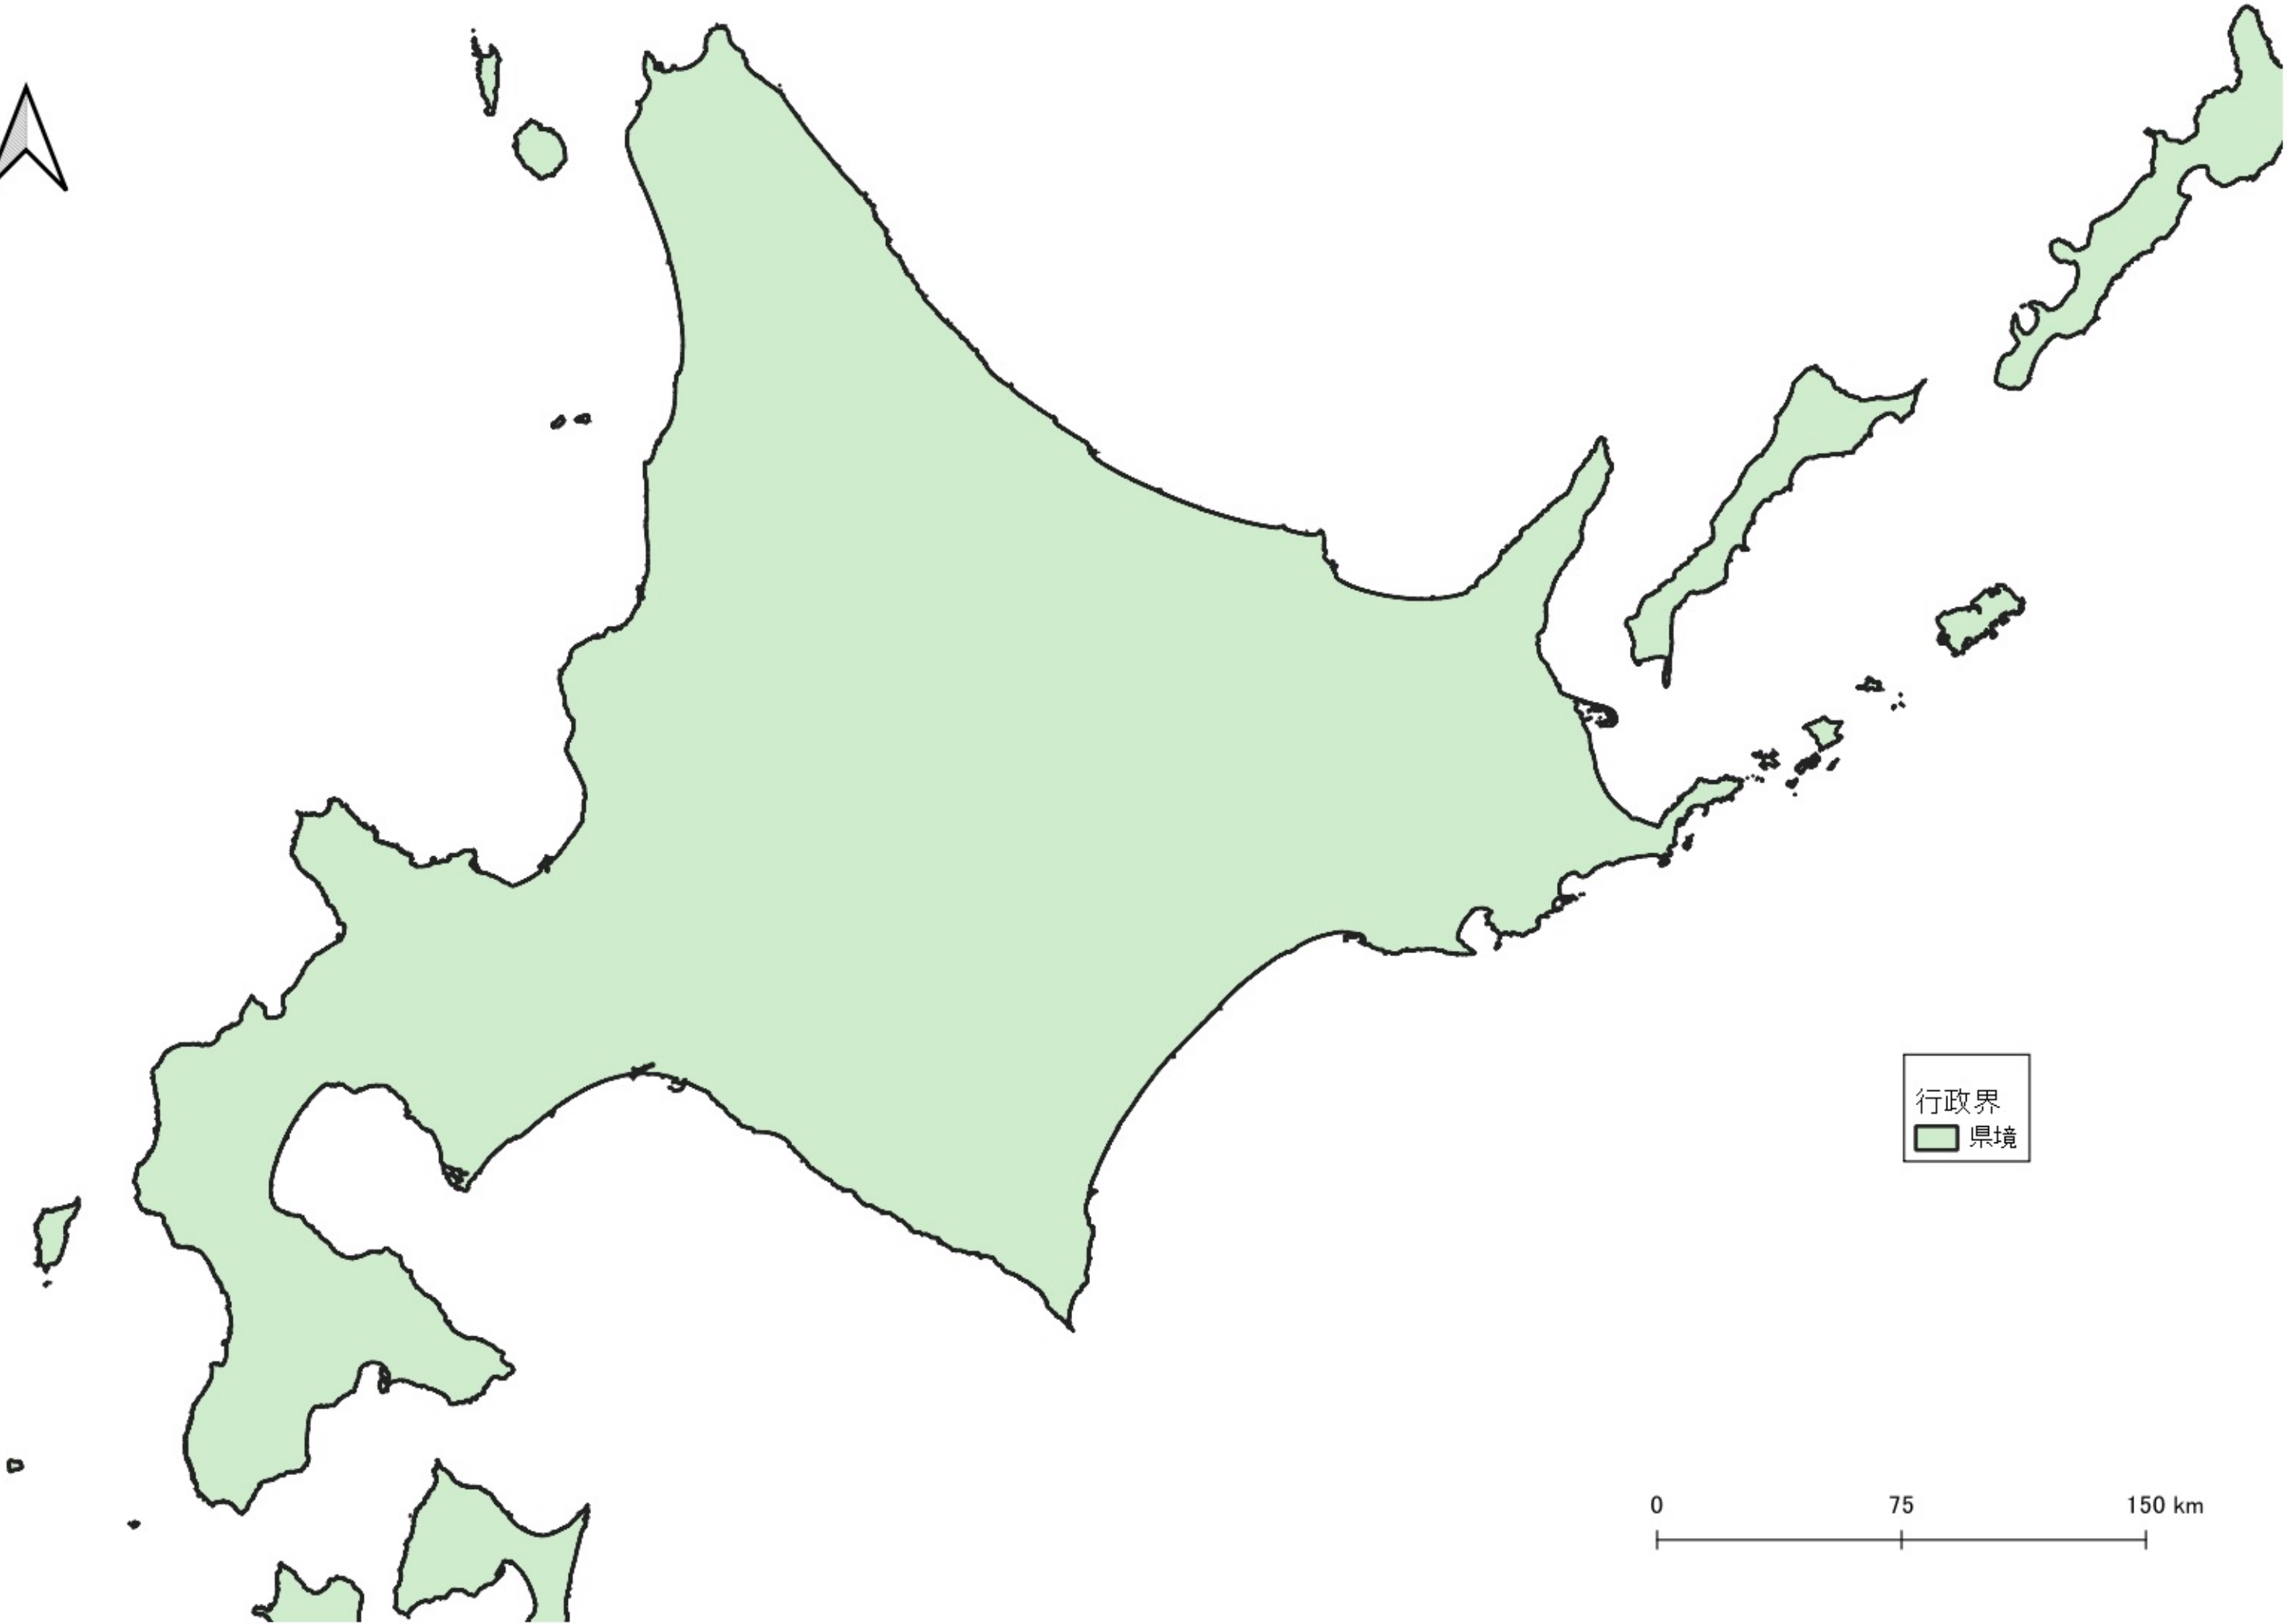

0 100 200 km

シラカシ
シラカシ_胸高直径5cm未満
○ 無し
● 1割~5割
● 5割~
行政界
■ 県境

0 25 50 km

シラカシ
シラカシ_胸高直径5cm未満
○ 無し
● 1割〜5割
● 5割〜
行政界
■ 県境

0 25 50 km

シラカシ
シラカシ 胸高直径5cm未満
○ 無し
● 1割~5割
● 5割~
行政界
■ 県境

0 25 50 km
|-----|-----|

シラカシ
シラカシ 胸高直径5cm未満
○ 無し
● 1割~5割
● 5割~
行政界
■ 県境

シラカン
シラカン_胸高直径5cm未満

- 無し
- 1割~5割
- 5割~

行政界

- 県境