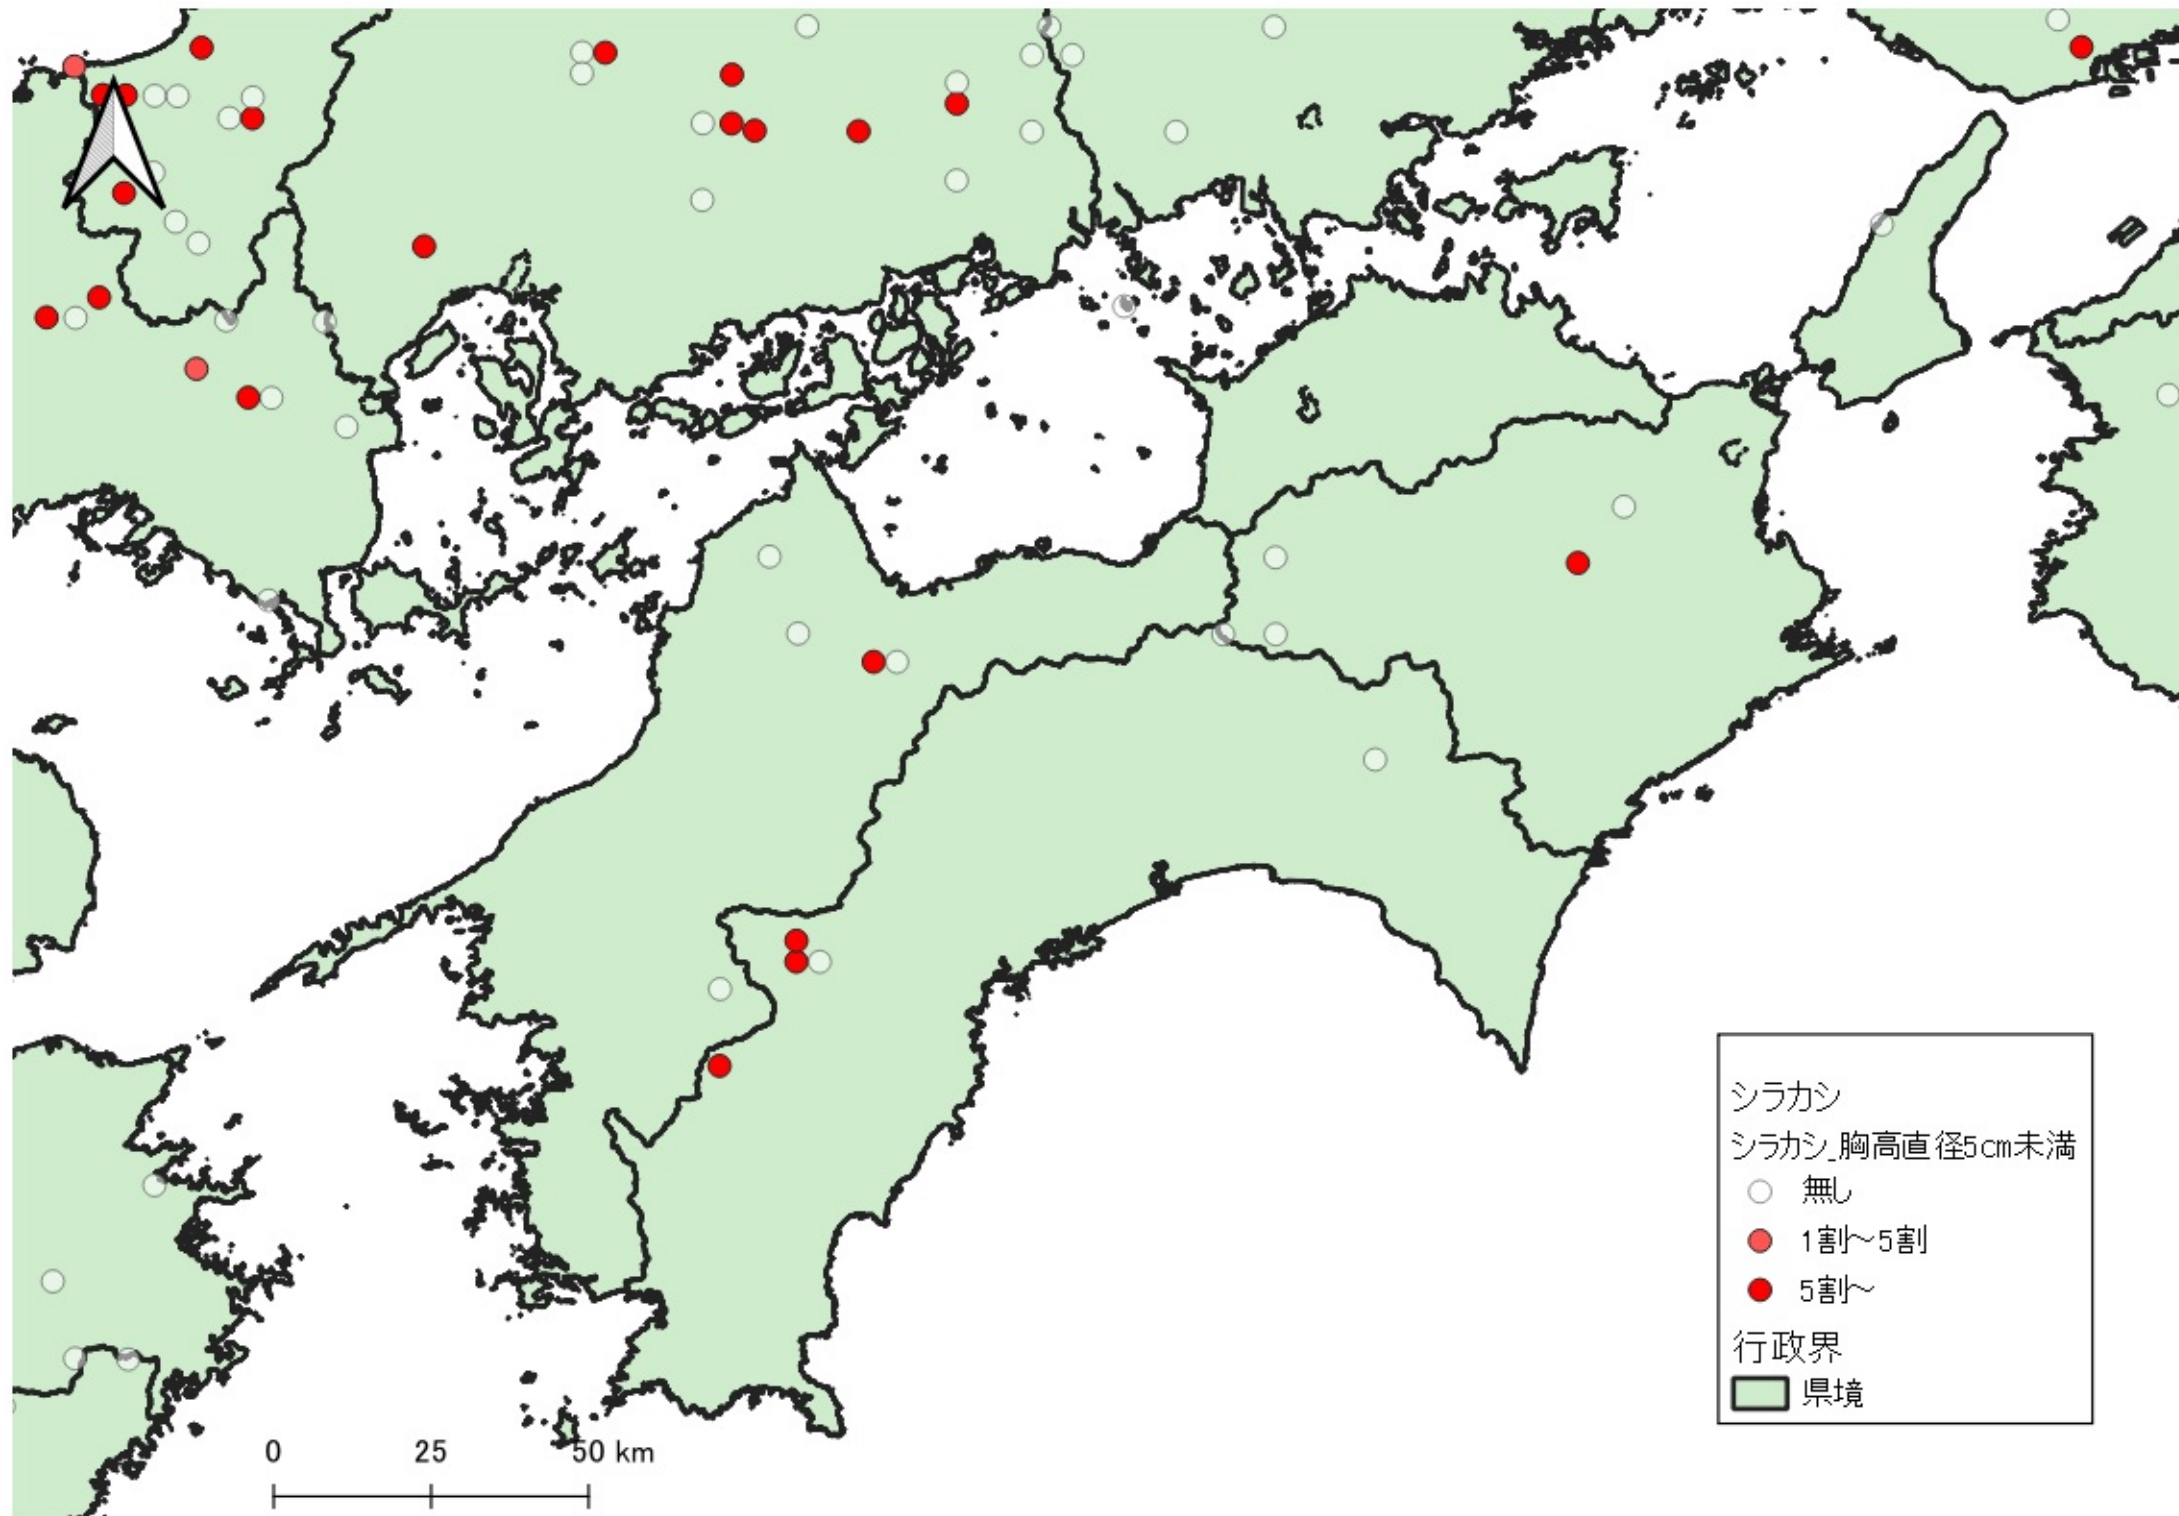

0 100 200 km

シラカシ
シラカシ_胸高直径5cm未満
○ 無し
● 1割~5割
● 5割~
行政界
■ 県境

0 25 50 km

シラカシ
シラカシ_胸高直径5cm未満
○ 無し
● 1割〜5割
● 5割〜
行政界
■ 県境

0 25 50 km

シラカシ
シラカシ 胸高直径5cm未満
○ 無し
● 1割~5割
● 5割~
行政界
■ 県境

0 25 50 km
|-----|-----|

シラカシ
シラカシ 胸高直径5cm未満
○ 無し
● 1割~5割
● 5割~
行政界
■ 県境

シラカン
シラカン_胸高直径5cm未満

- 無し
- 1割~5割
- 5割~

行政界

- 県境