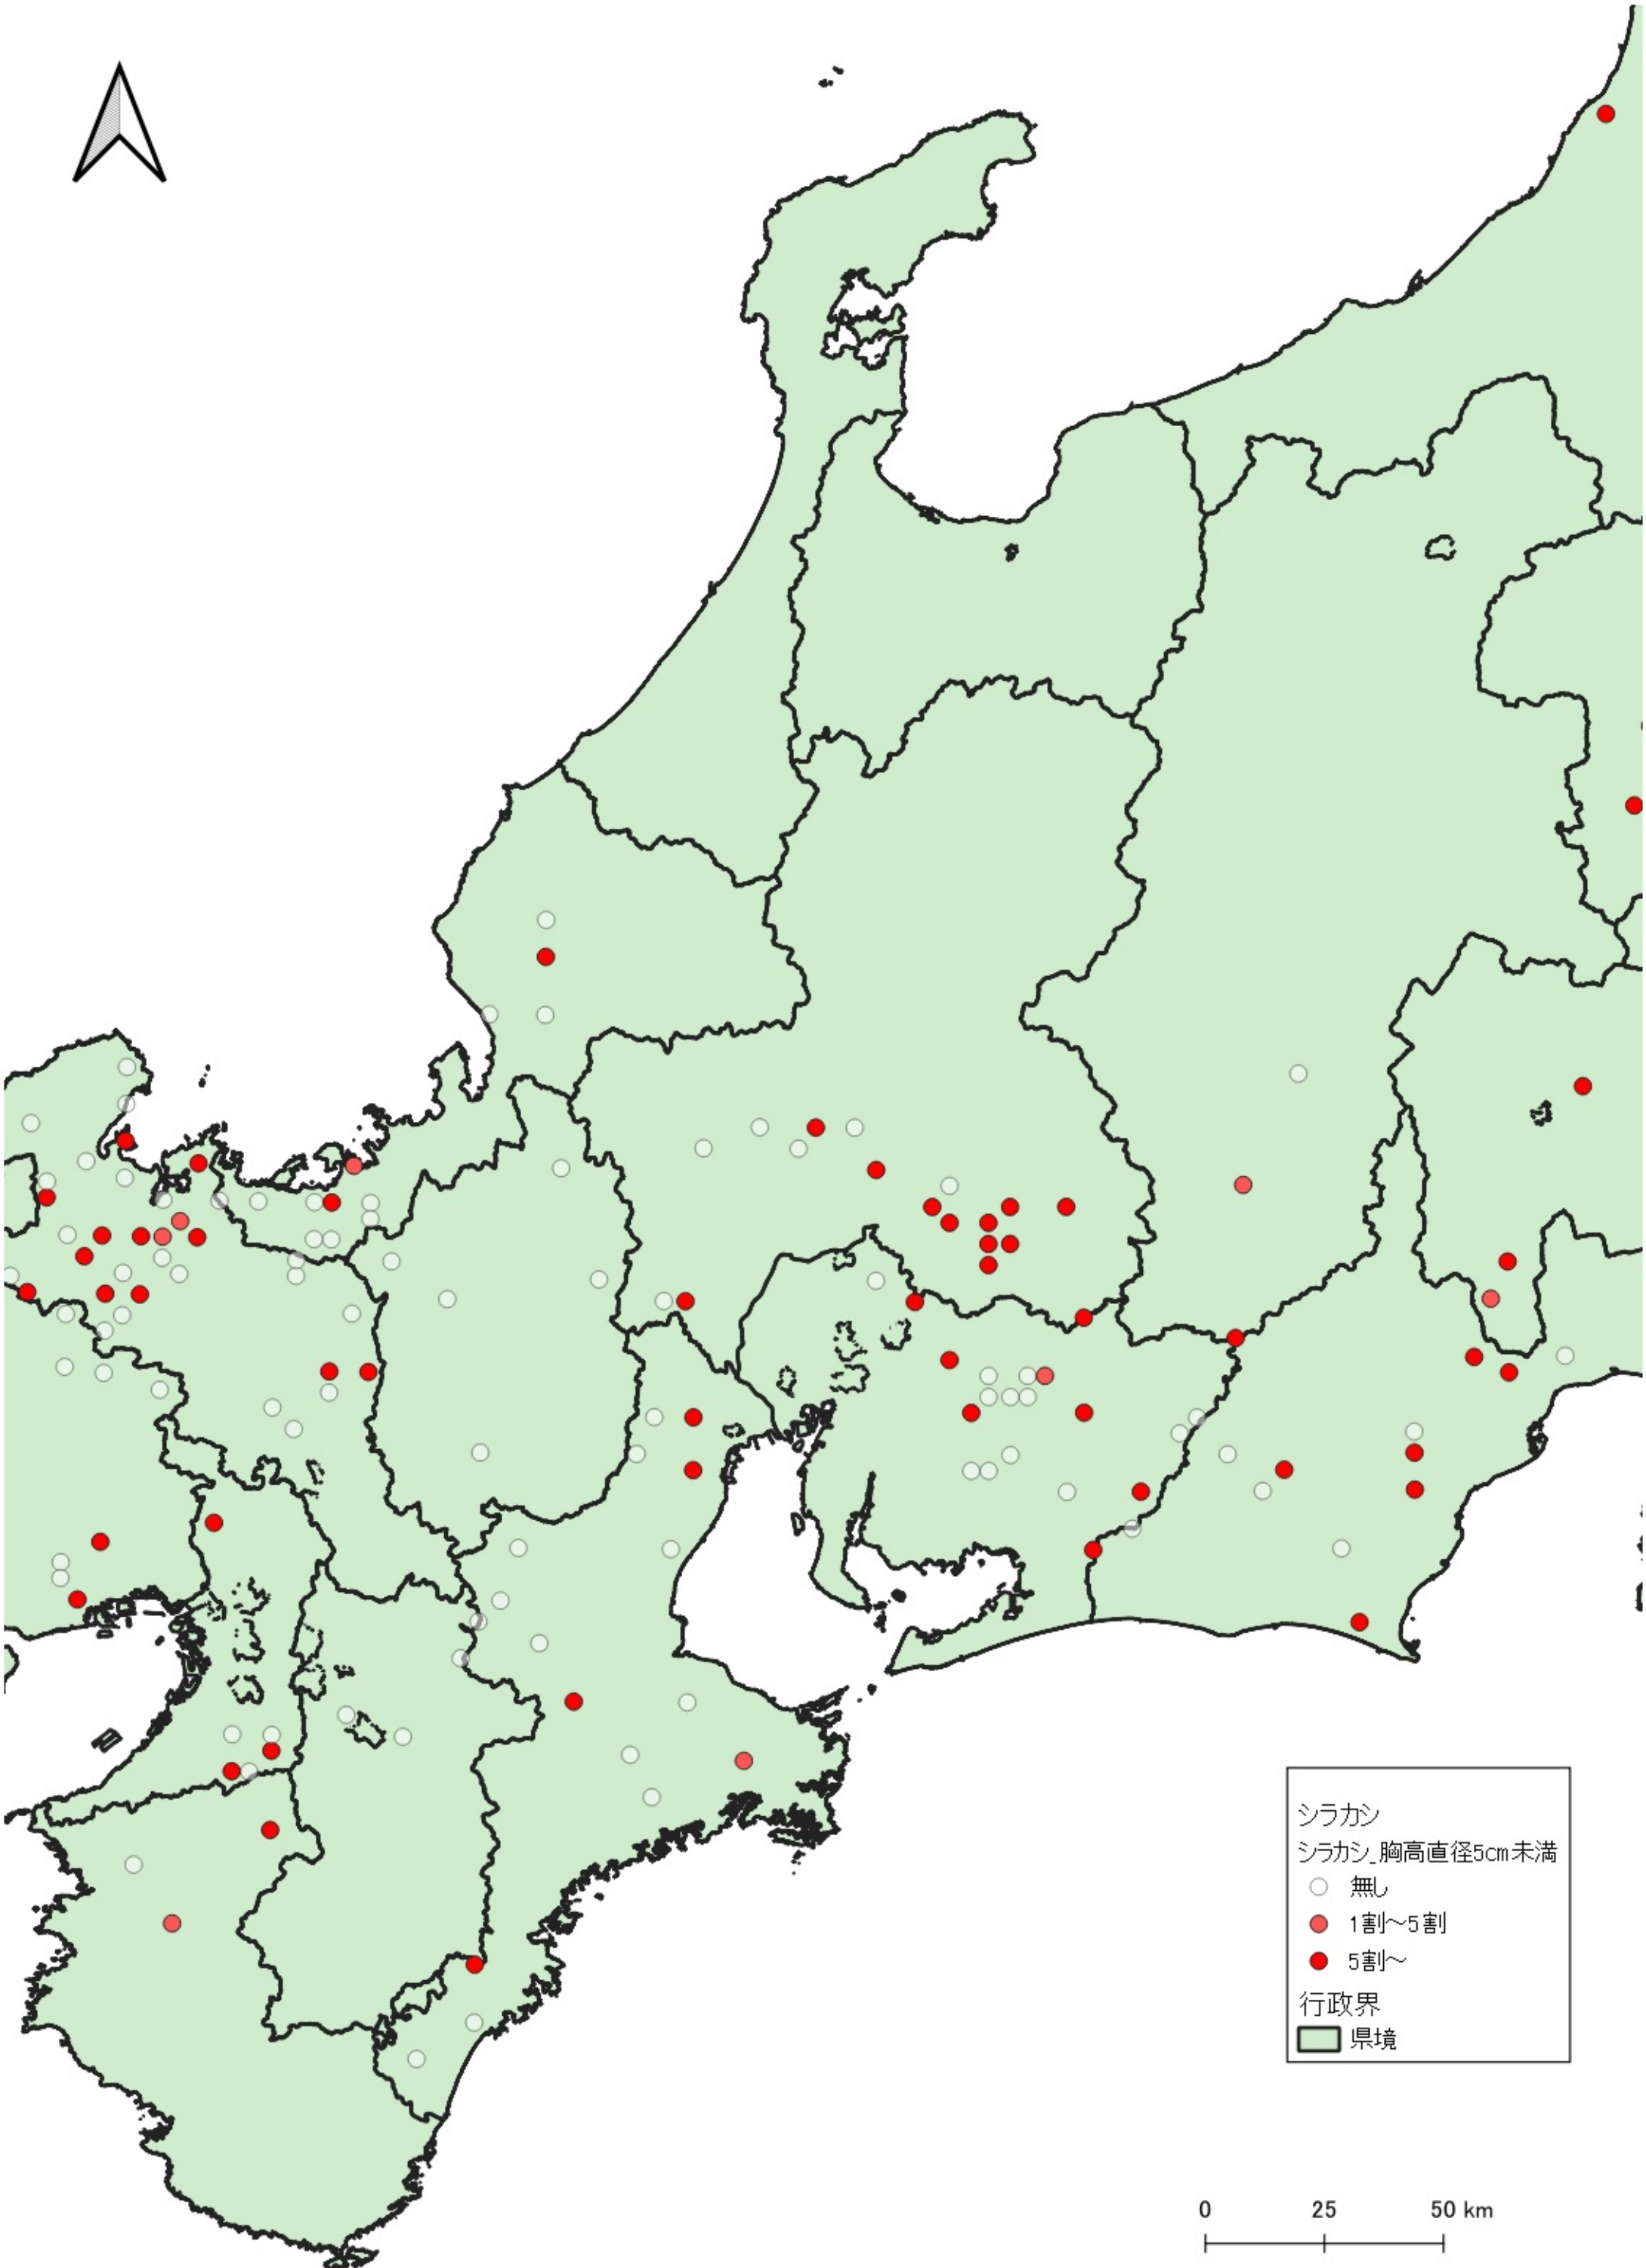

0 100 200 km

シラカシ
シラカシ_胸高直径5cm未満
○ 無し
● 1割~5割
● 5割~
行政界
■ 県境

0 25 50 km

シラカシ
シラカシ_胸高直径5cm未満
○ 無し
● 1割〜5割
● 5割〜
行政界
■ 県境

0 25 50 km

シラカシ
シラカシ 胸高直径5cm未満
○ 無し
● 1割~5割
● 5割~
行政界
■ 県境

0 25 50 km
|-----|-----|

シラカシ
シラカシ 胸高直径5cm未満
○ 無し
● 1割~5割
● 5割~
行政界
■ 県境

シラカン
シラカン_胸高直径5cm未満

- 無し
- 1割~5割
- 5割~

行政界

- 県境