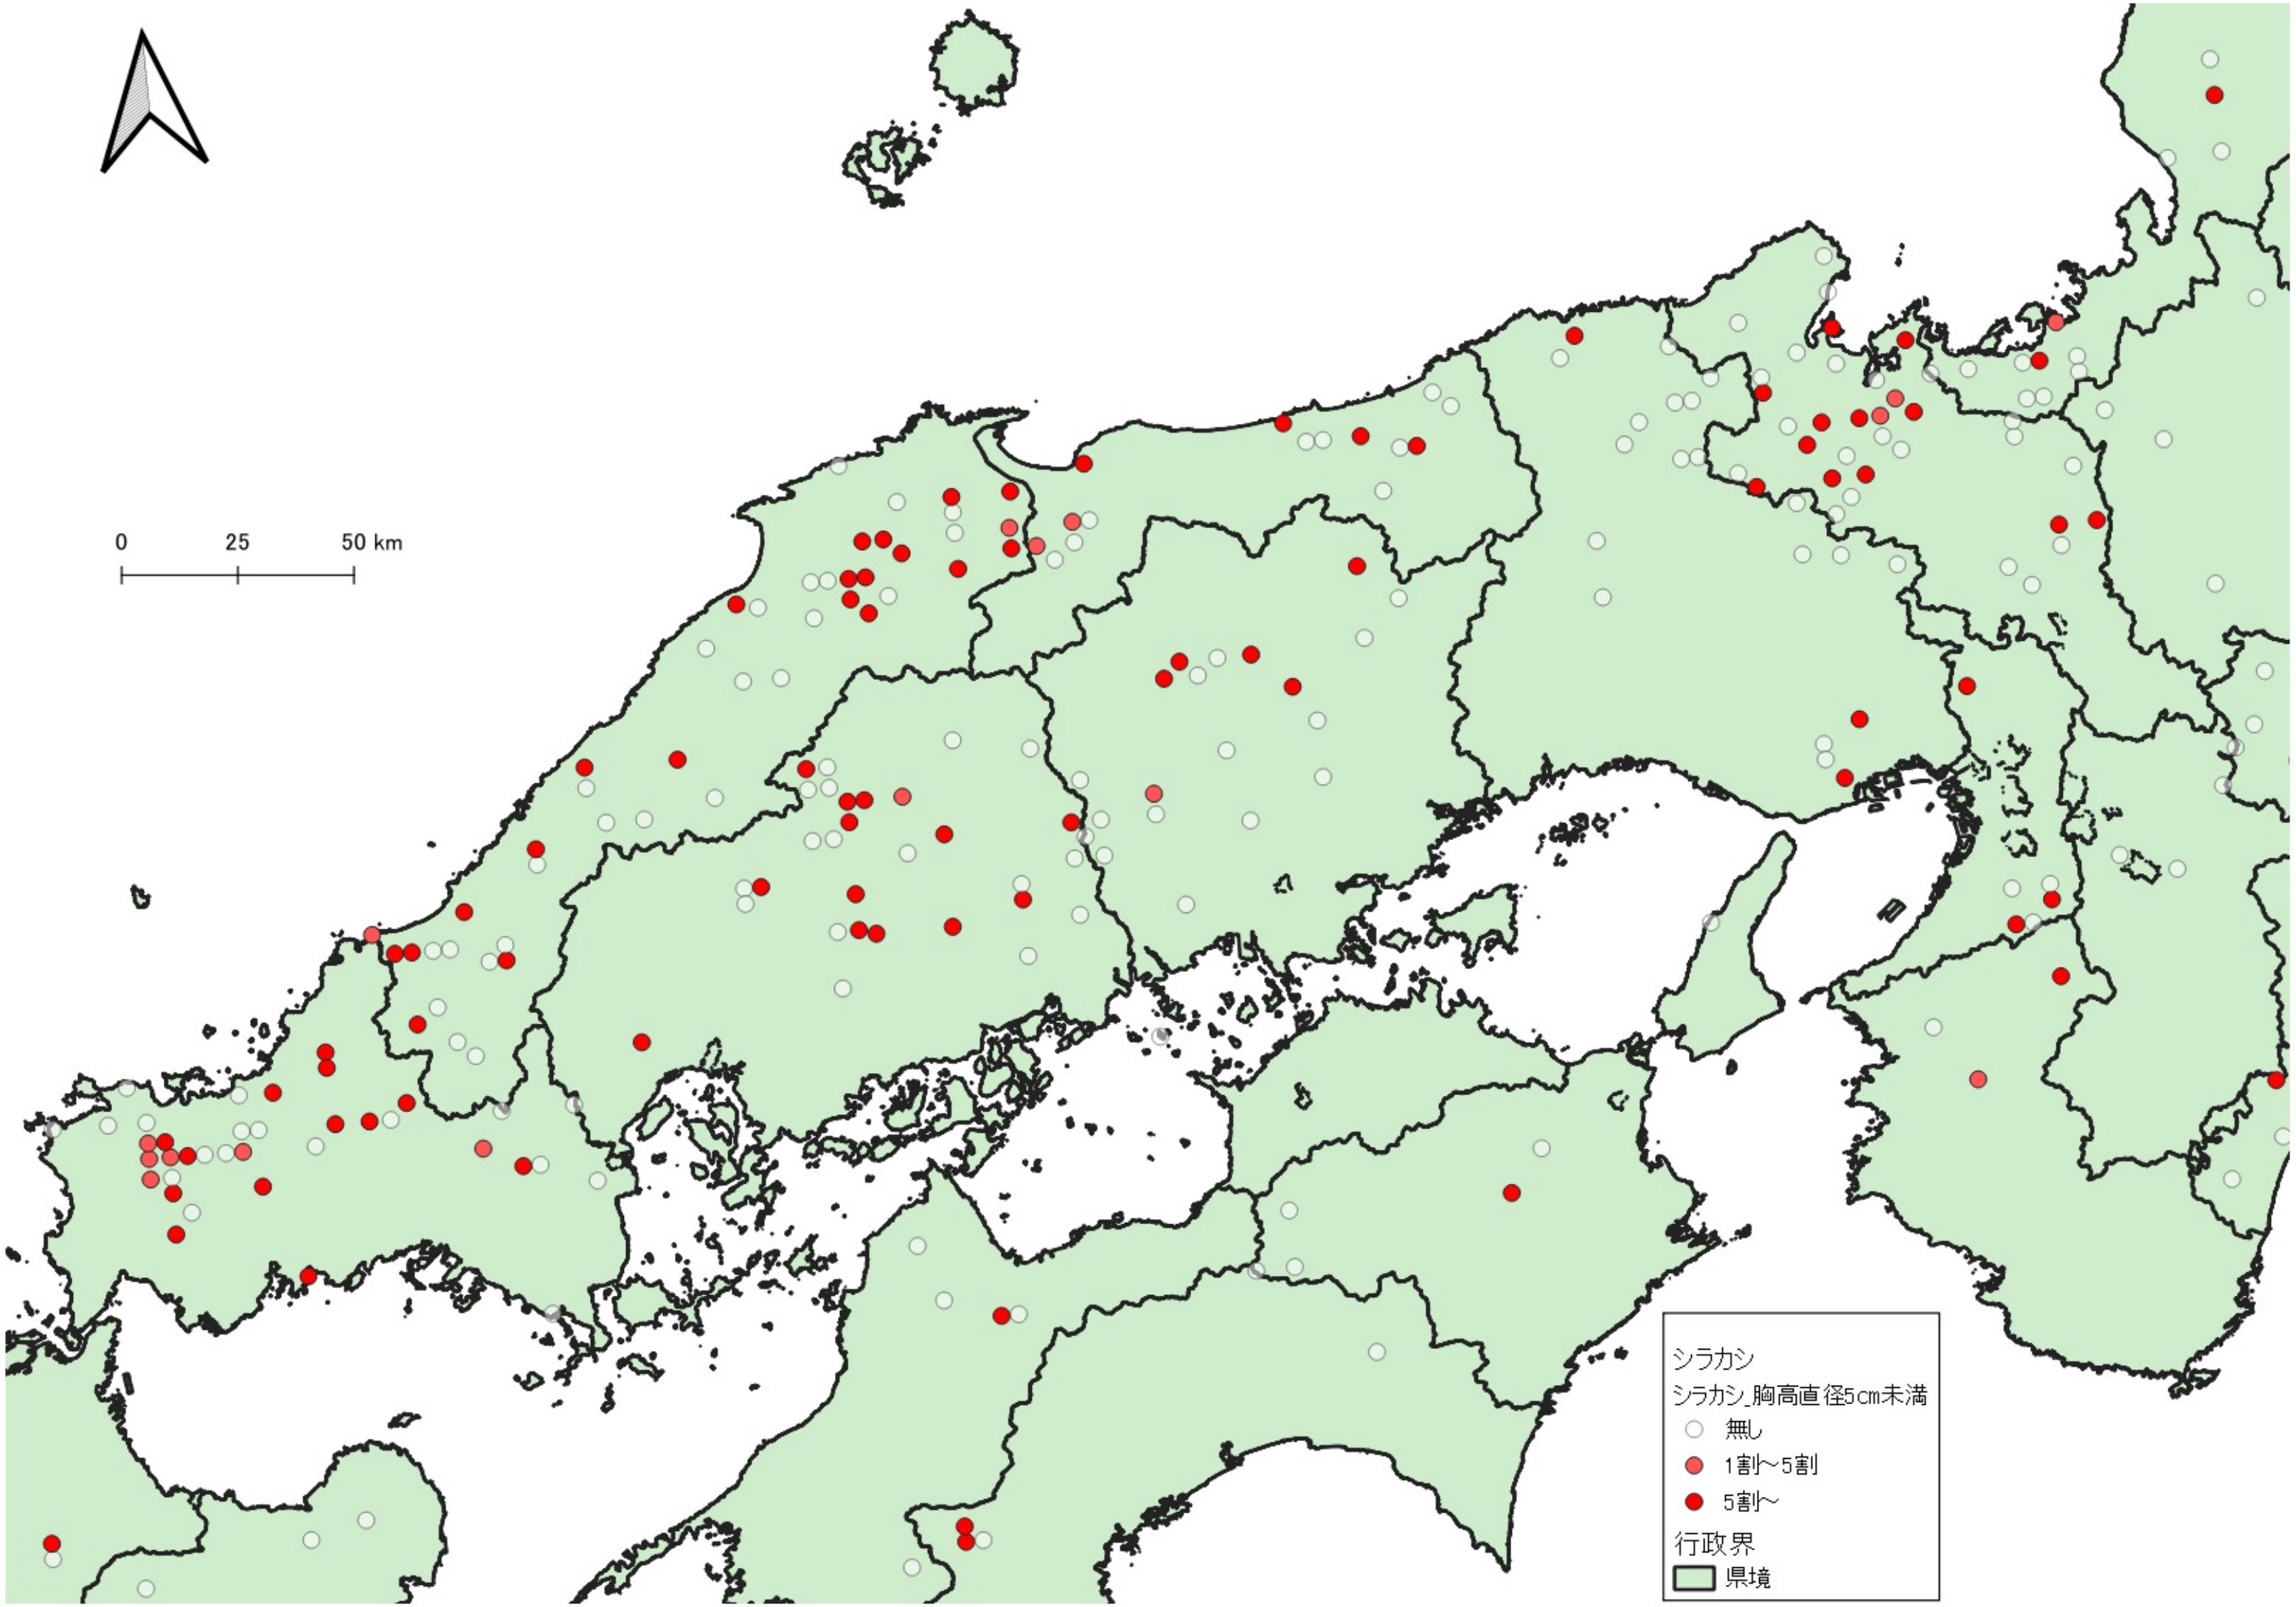

0 100 200 km

シラカシ
シラカシ_胸高直径5cm未満
○ 無し
● 1割~5割
● 5割~
行政界
■ 県境

0 25 50 km

シラカシ
シラカシ_胸高直径5cm未満
○ 無し
● 1割〜5割
● 5割〜
行政界
■ 県境

0 25 50 km

シラカシ
シラカシ 胸高直径5cm未満
○ 無し
● 1割~5割
● 5割~
行政界
■ 県境

0 25 50 km
|-----|-----|

シラカシ
シラカシ 胸高直径5cm未満
○ 無し
● 1割~5割
● 5割~
行政界
■ 県境

シラカン
シラカン_胸高直径5cm未満

- 無し
- 1割~5割
- 5割~

行政界

- 県境