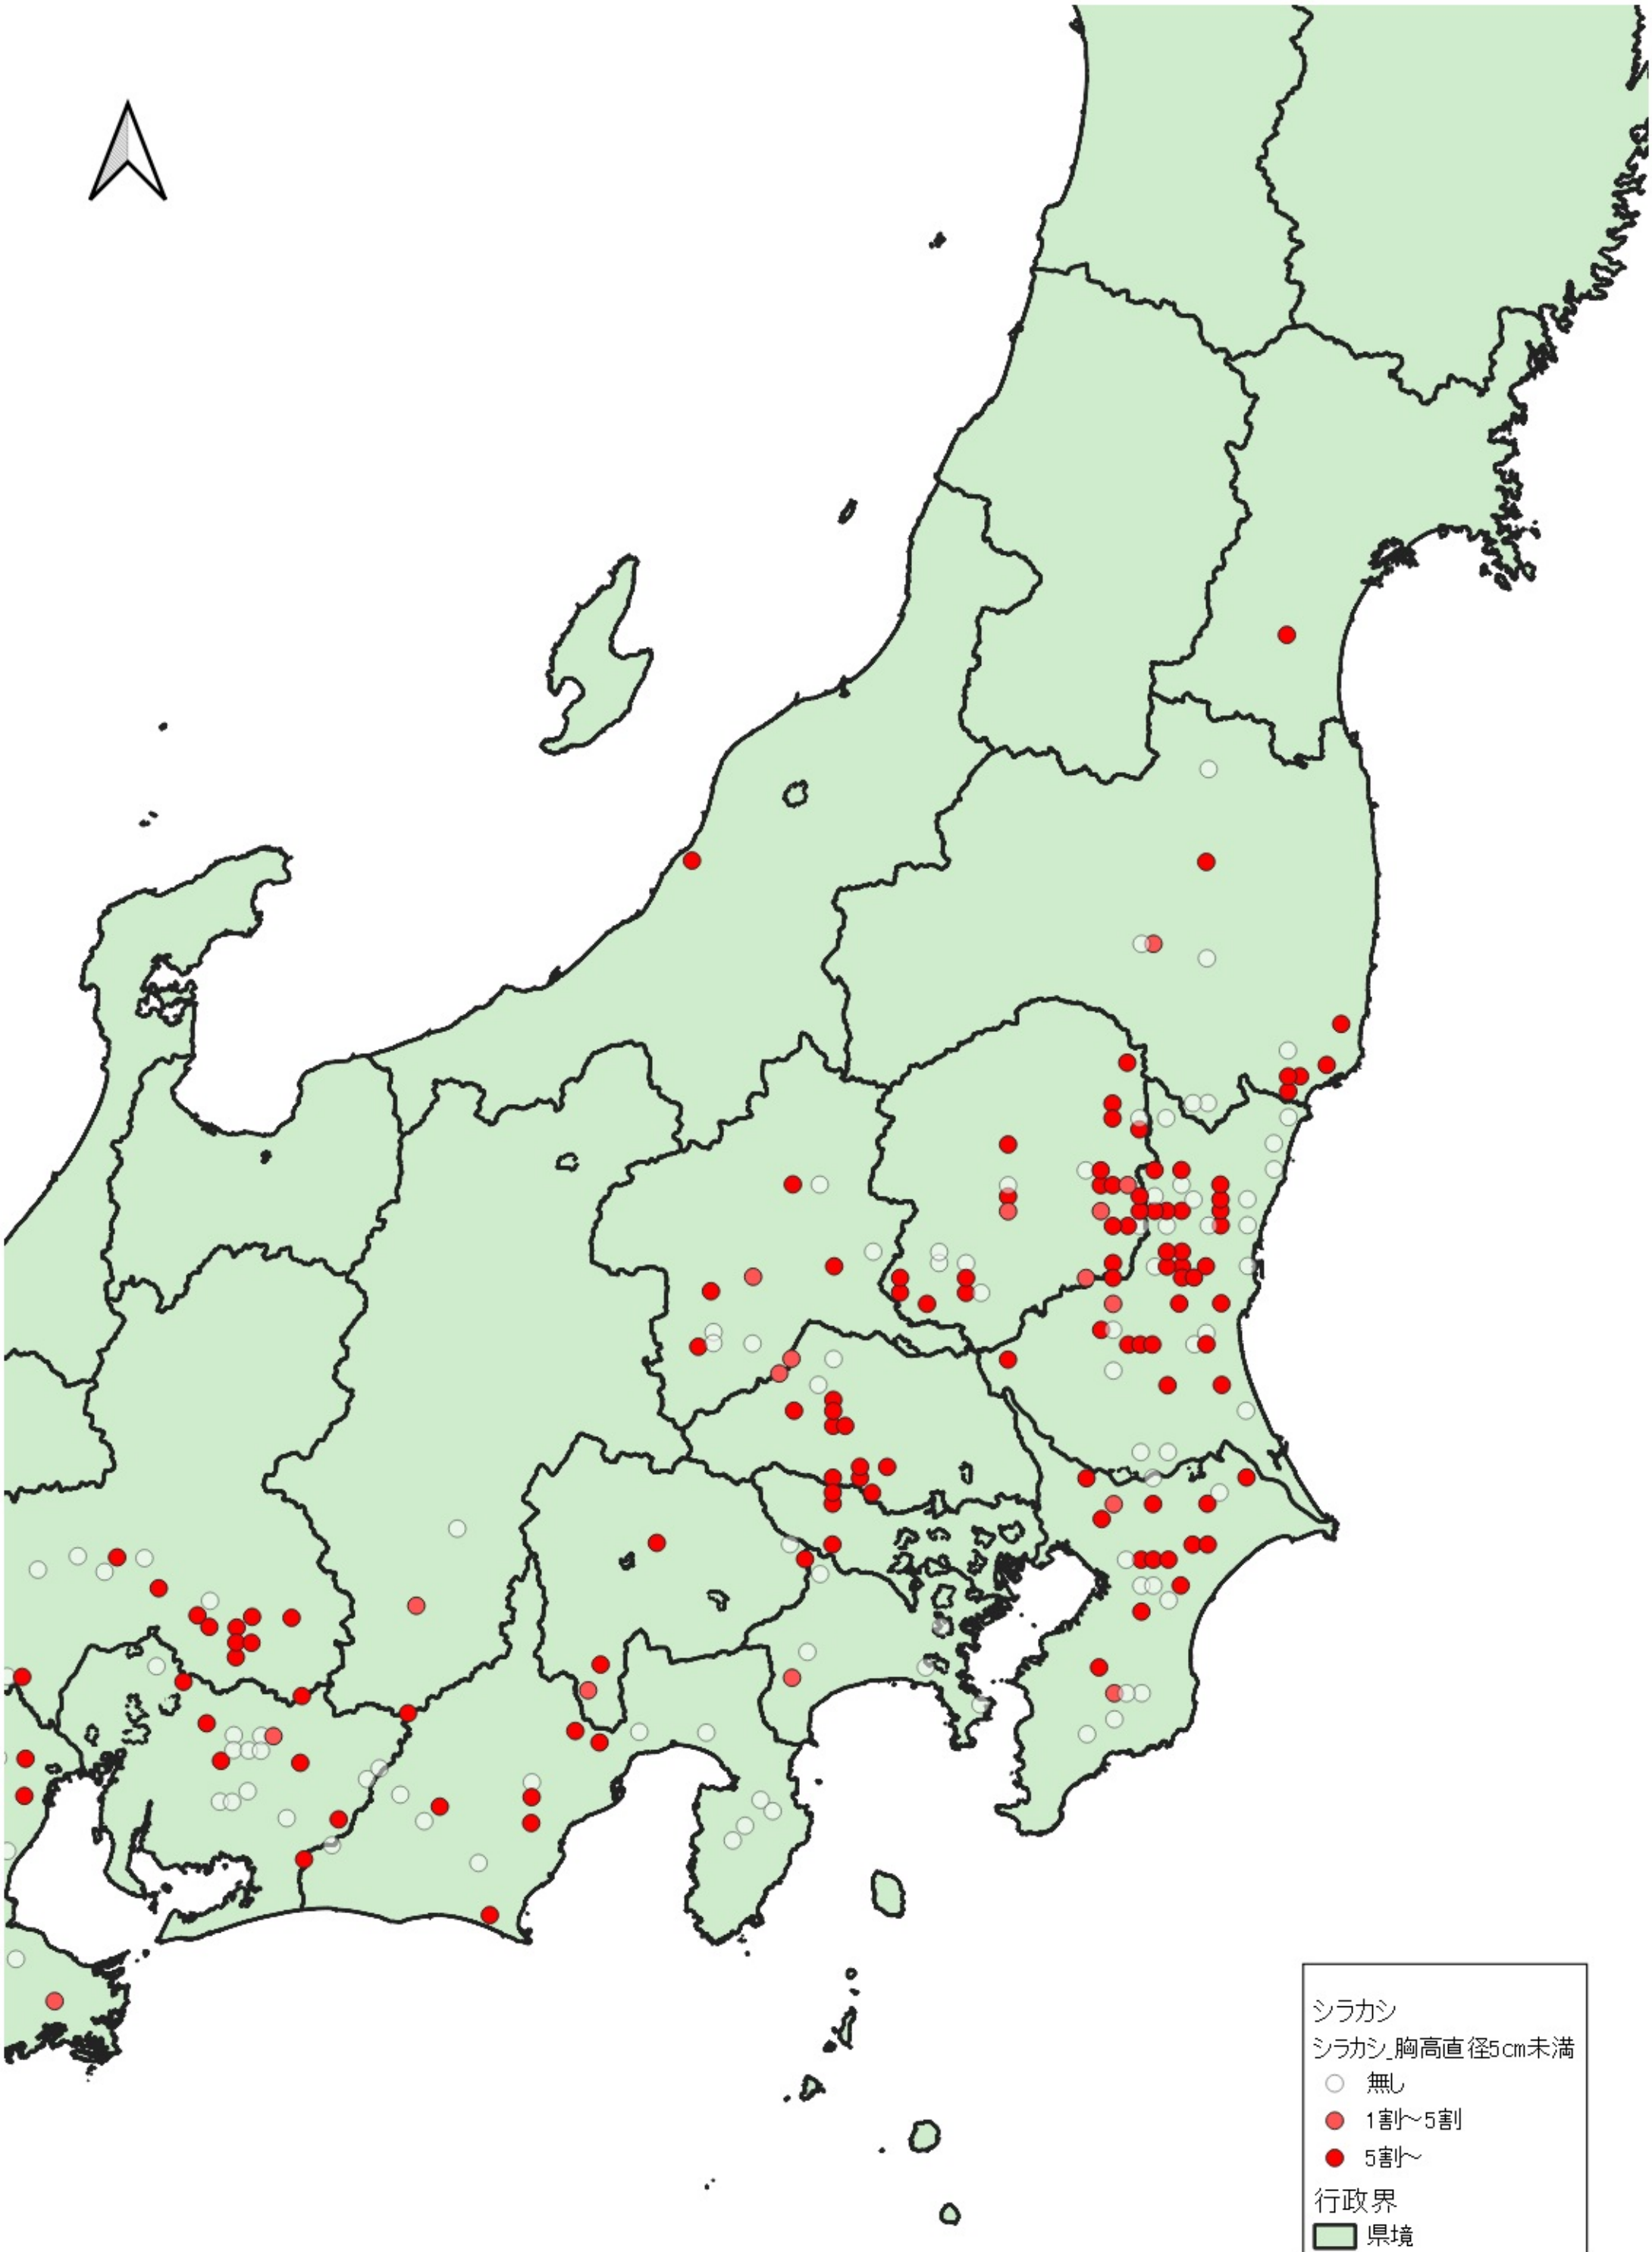

0 100 200 km

シラカシ
シラカシ_胸高直径5cm未満
○ 無し
● 1割~5割
● 5割~
行政界
■ 県境

0 25 50 km

シラカシ
シラカシ_胸高直径5cm未満
○ 無し
● 1割〜5割
● 5割〜
行政界
■ 県境

0 25 50 km

シラカシ
シラカシ 胸高直径5cm未満
○ 無し
● 1割~5割
● 5割~
行政界
■ 県境

0 25 50 km
|-----|-----|

シラカシ
シラカシ 胸高直径5cm未満
○ 無し
● 1割~5割
● 5割~
行政界
■ 県境

シラカン
シラカン_胸高直径5cm未満

- 無し
- 1割~5割
- 5割~

行政界

- 県境