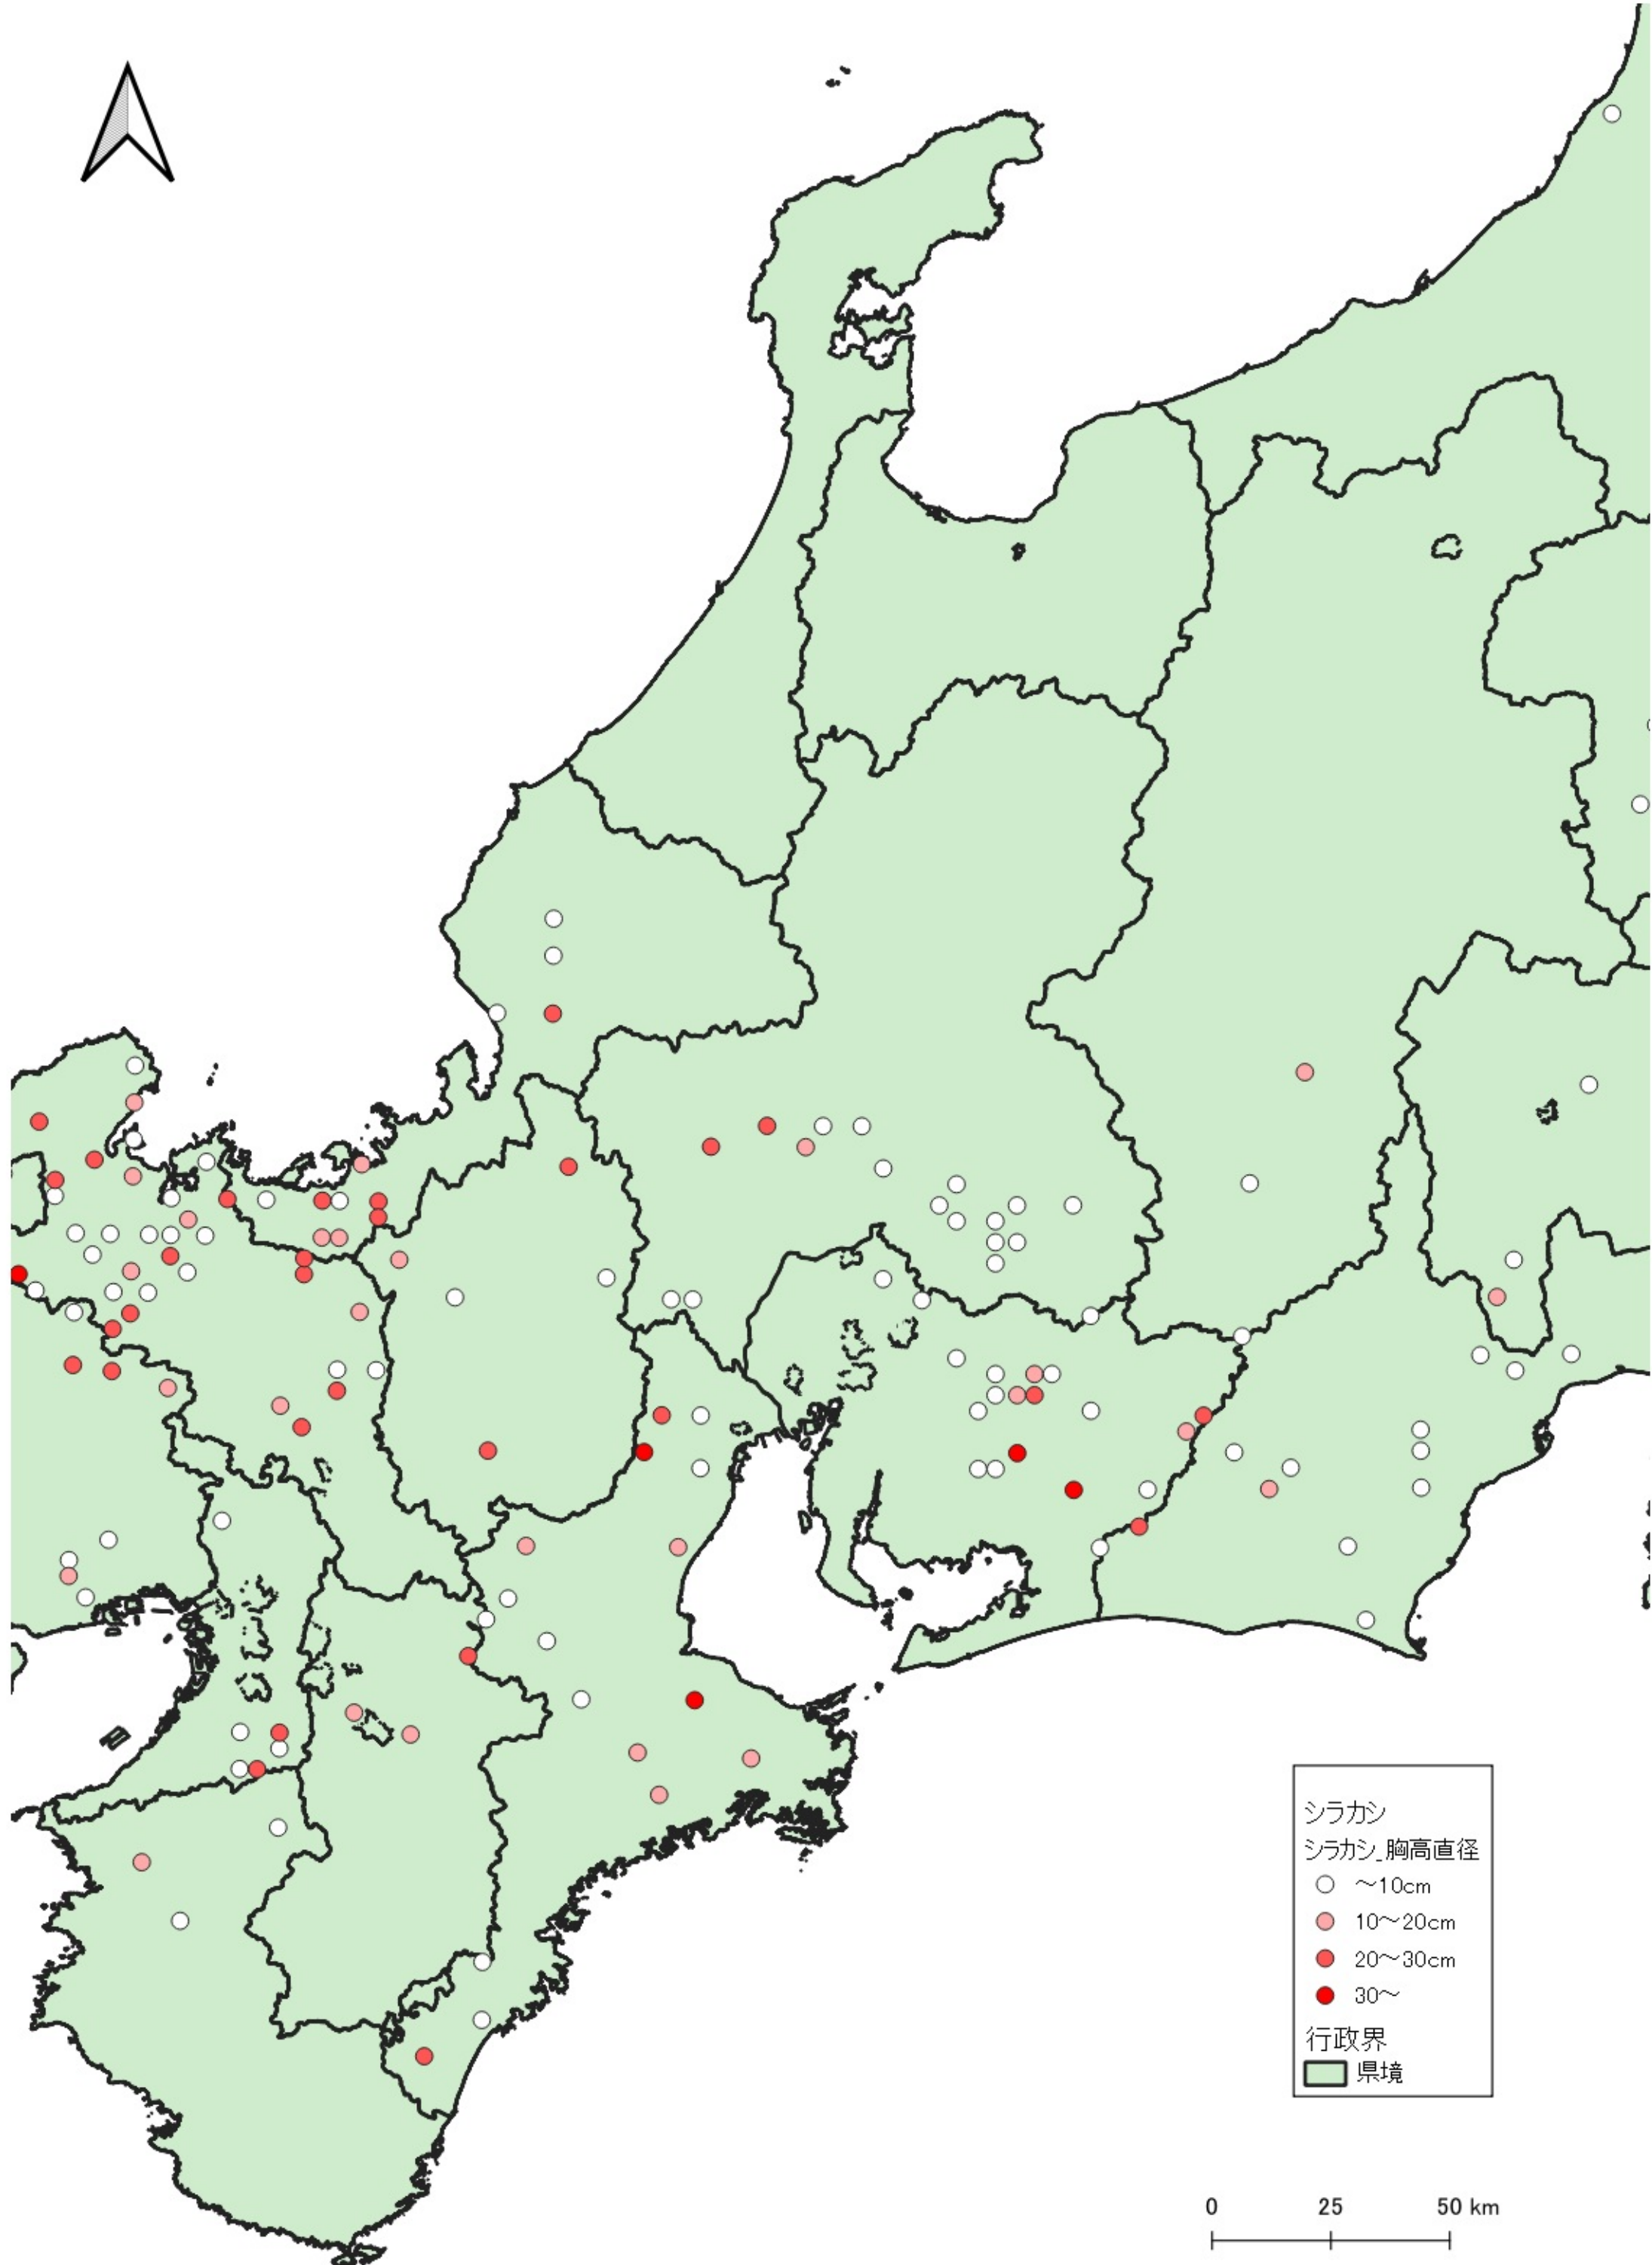

- シラカシ
シラカシ_胸高直径
- ~10cm
 - 10~20cm
 - 20~30cm
 - 30~
- 行政界
- 県境

0 100 200 km

行政界
県境

0 75 150 km

シラカシ
シラカシ 胸高直径
○ ~10cm
● 10~20cm
● 20~30cm
行政界
■ 県境

0 25 50 km

シラカシ
シラカシ_胸高直径

- ~10cm
- 10~20cm
- 20~30cm
- 30~

行政界
■ 県境