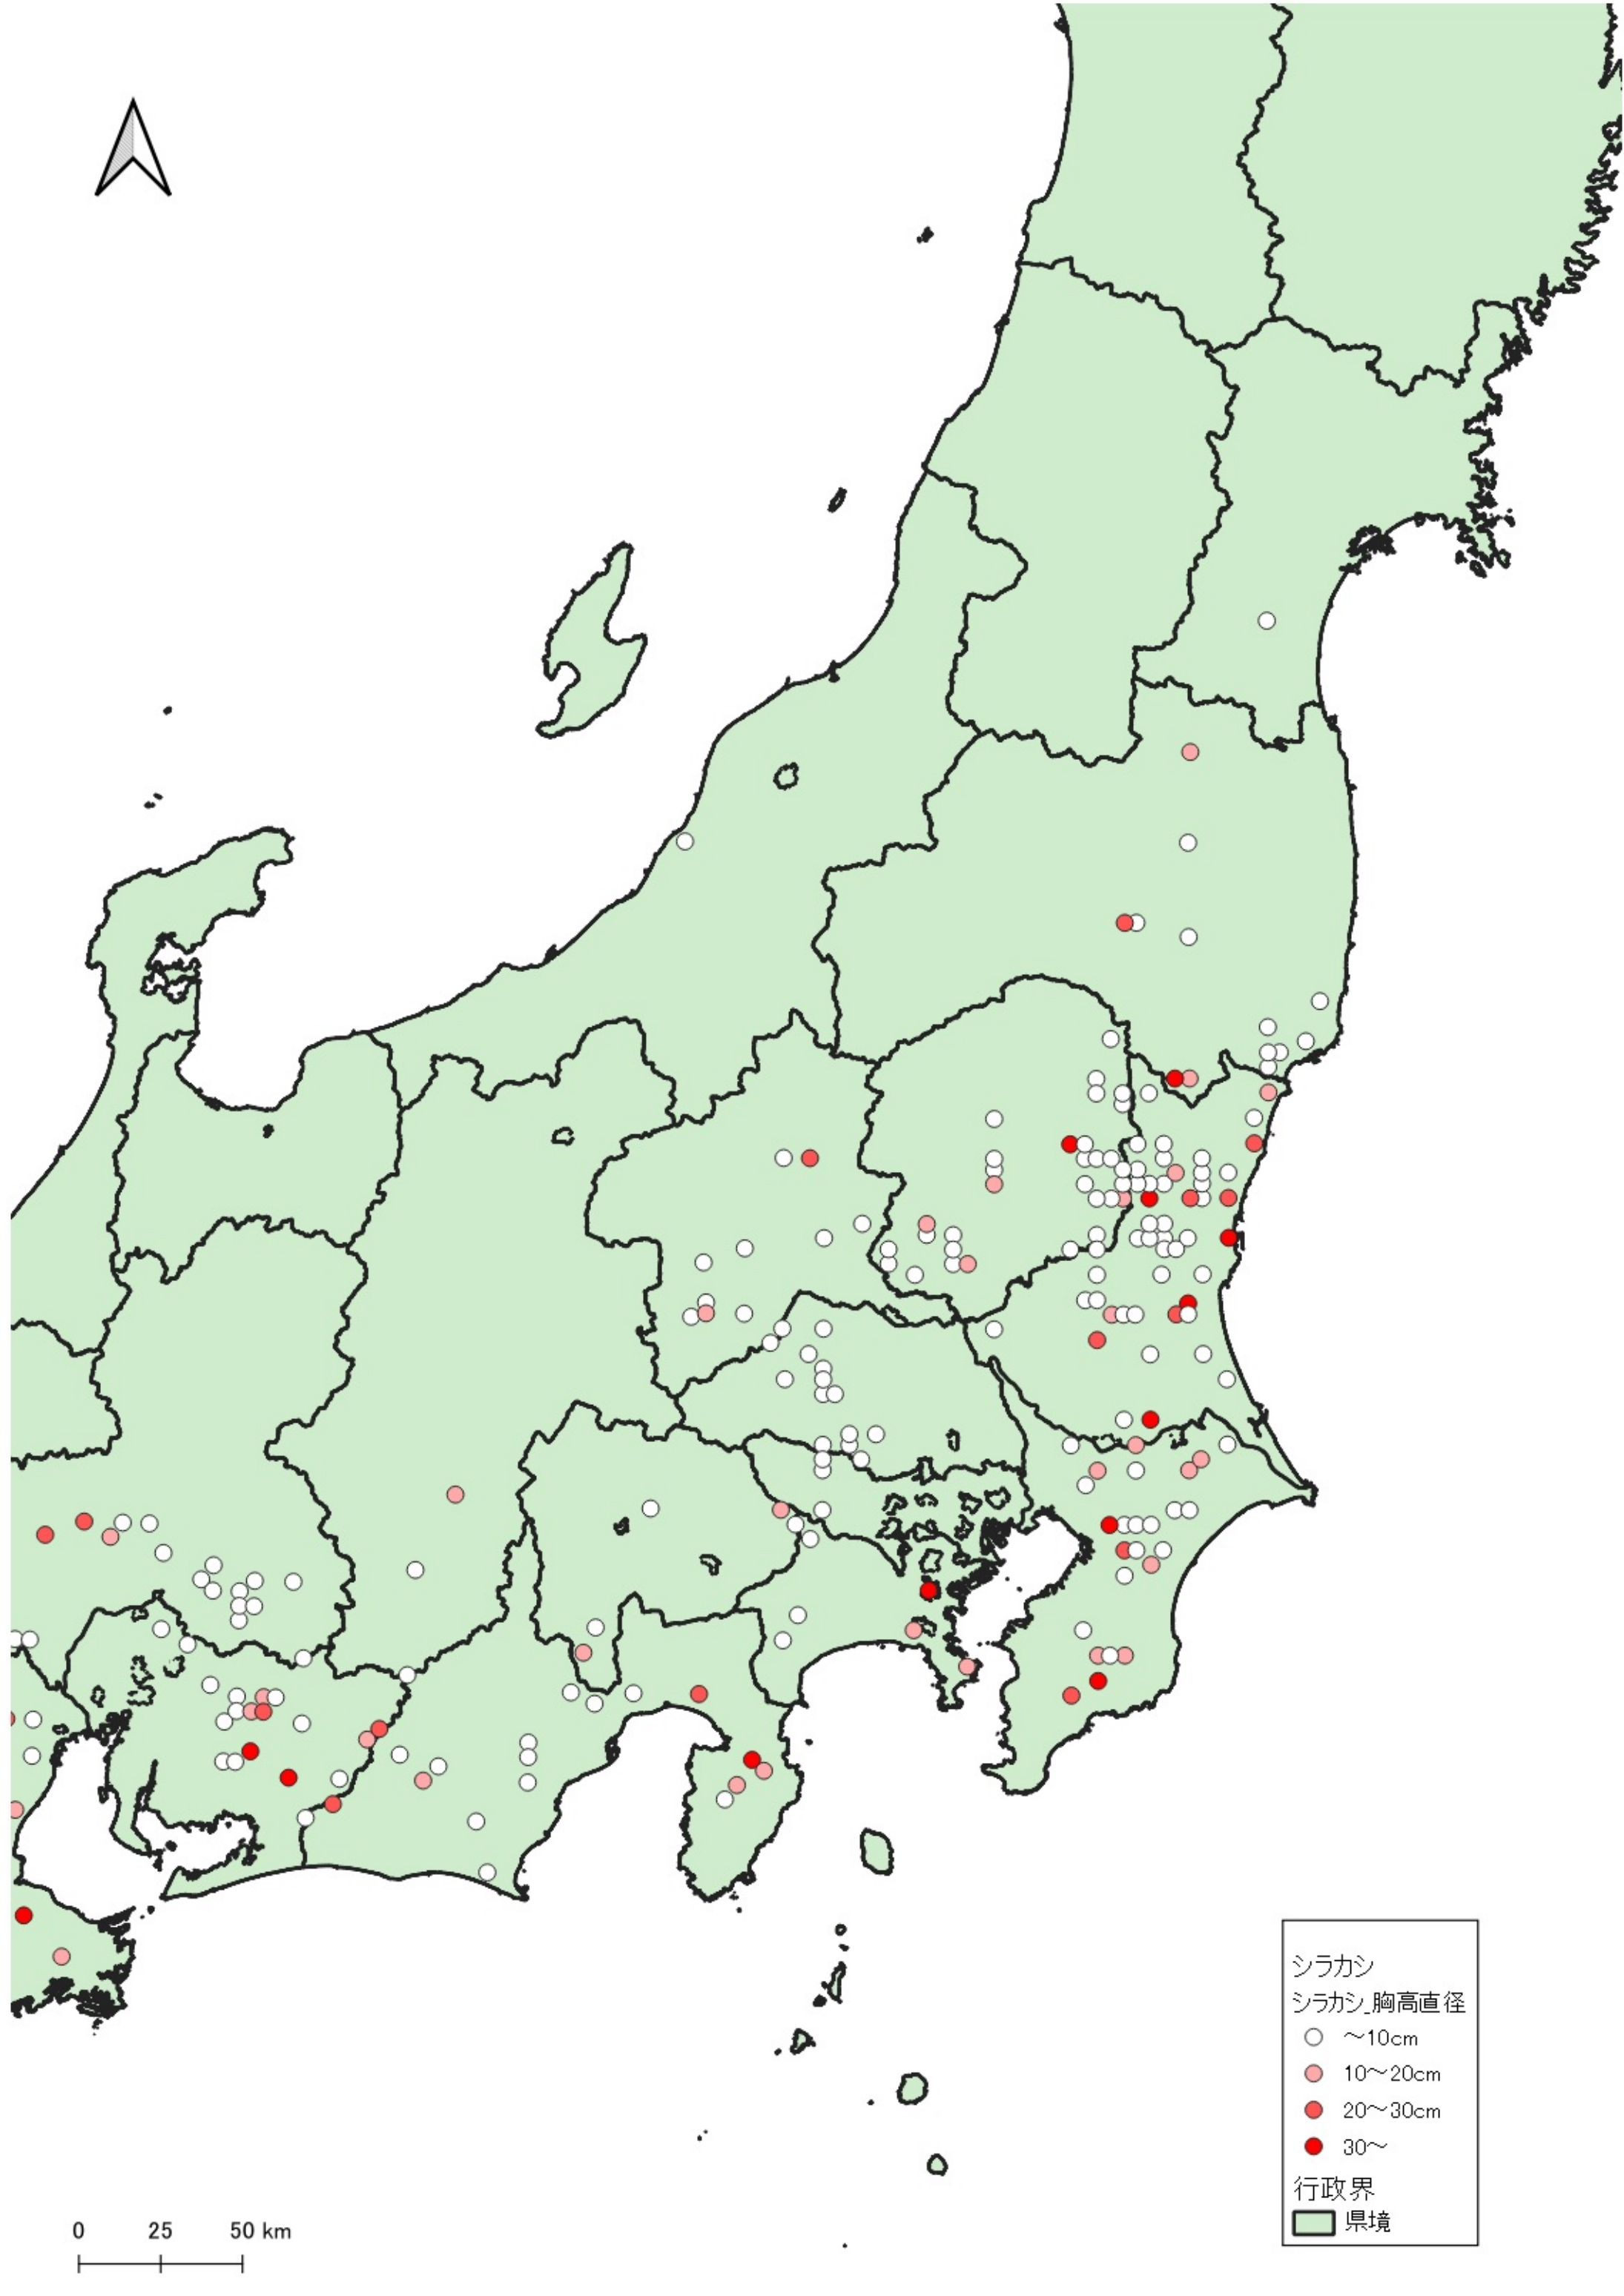

- シラカシ
シラカシ_胸高直径
- ~10cm
 - 10~20cm
 - 20~30cm
 - 30~
- 行政界
- 県境

0 100 200 km

行政界
県境

0 75 150 km

シラカシ
シラカシ 胸高直径
○ ~10cm
● 10~20cm
● 20~30cm
行政界
■ 県境

0 25 50 km

シラカシ
シラカシ_胸高直径

- ~10cm
- 10~20cm
- 20~30cm
- 30~

行政界
■ 県境