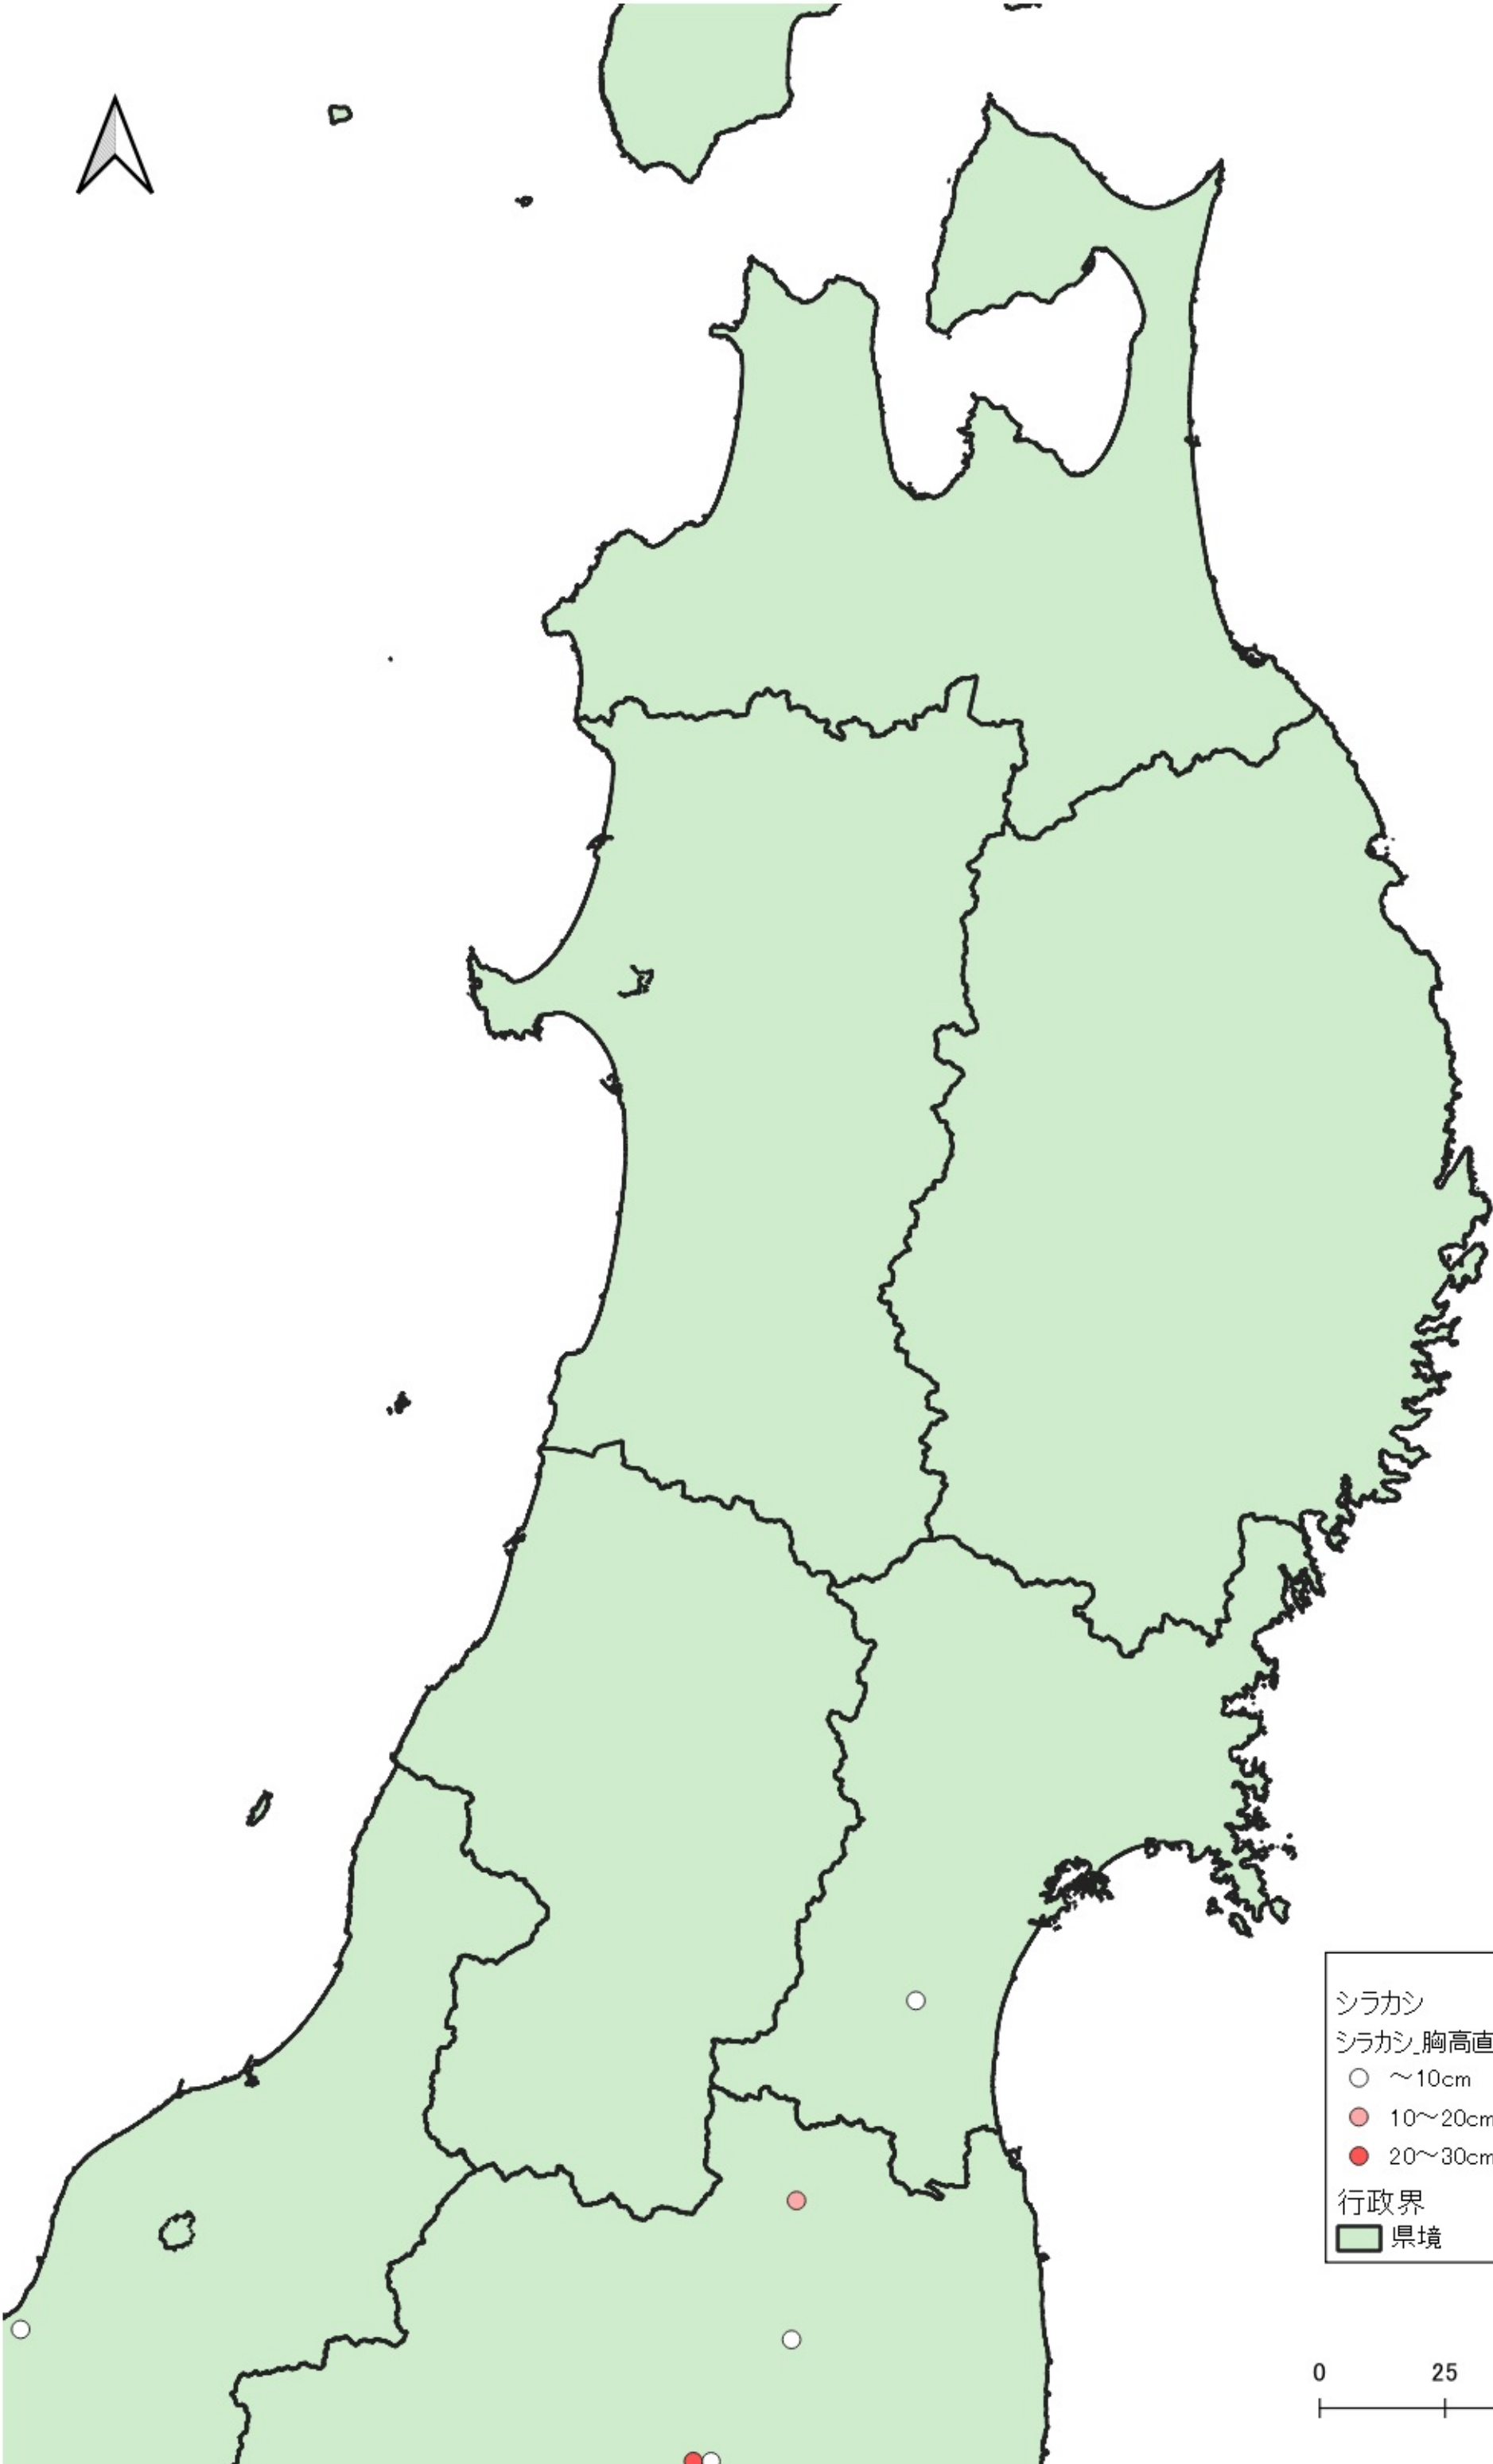

- シラカシ
シラカシ_胸高直径
- ~10cm
 - 10~20cm
 - 20~30cm
 - 30~
- 行政界
- 県境

0 100 200 km

行政界
県境

0 75 150 km

シラカシ
シラカシ 胸高直径
○ ~10cm
● 10~20cm
● 20~30cm
行政界
■ 県境

0 25 50 km

シラカシ
シラカシ_胸高直径

- ~10cm
- 10~20cm
- 20~30cm
- 30~

行政界
■ 県境