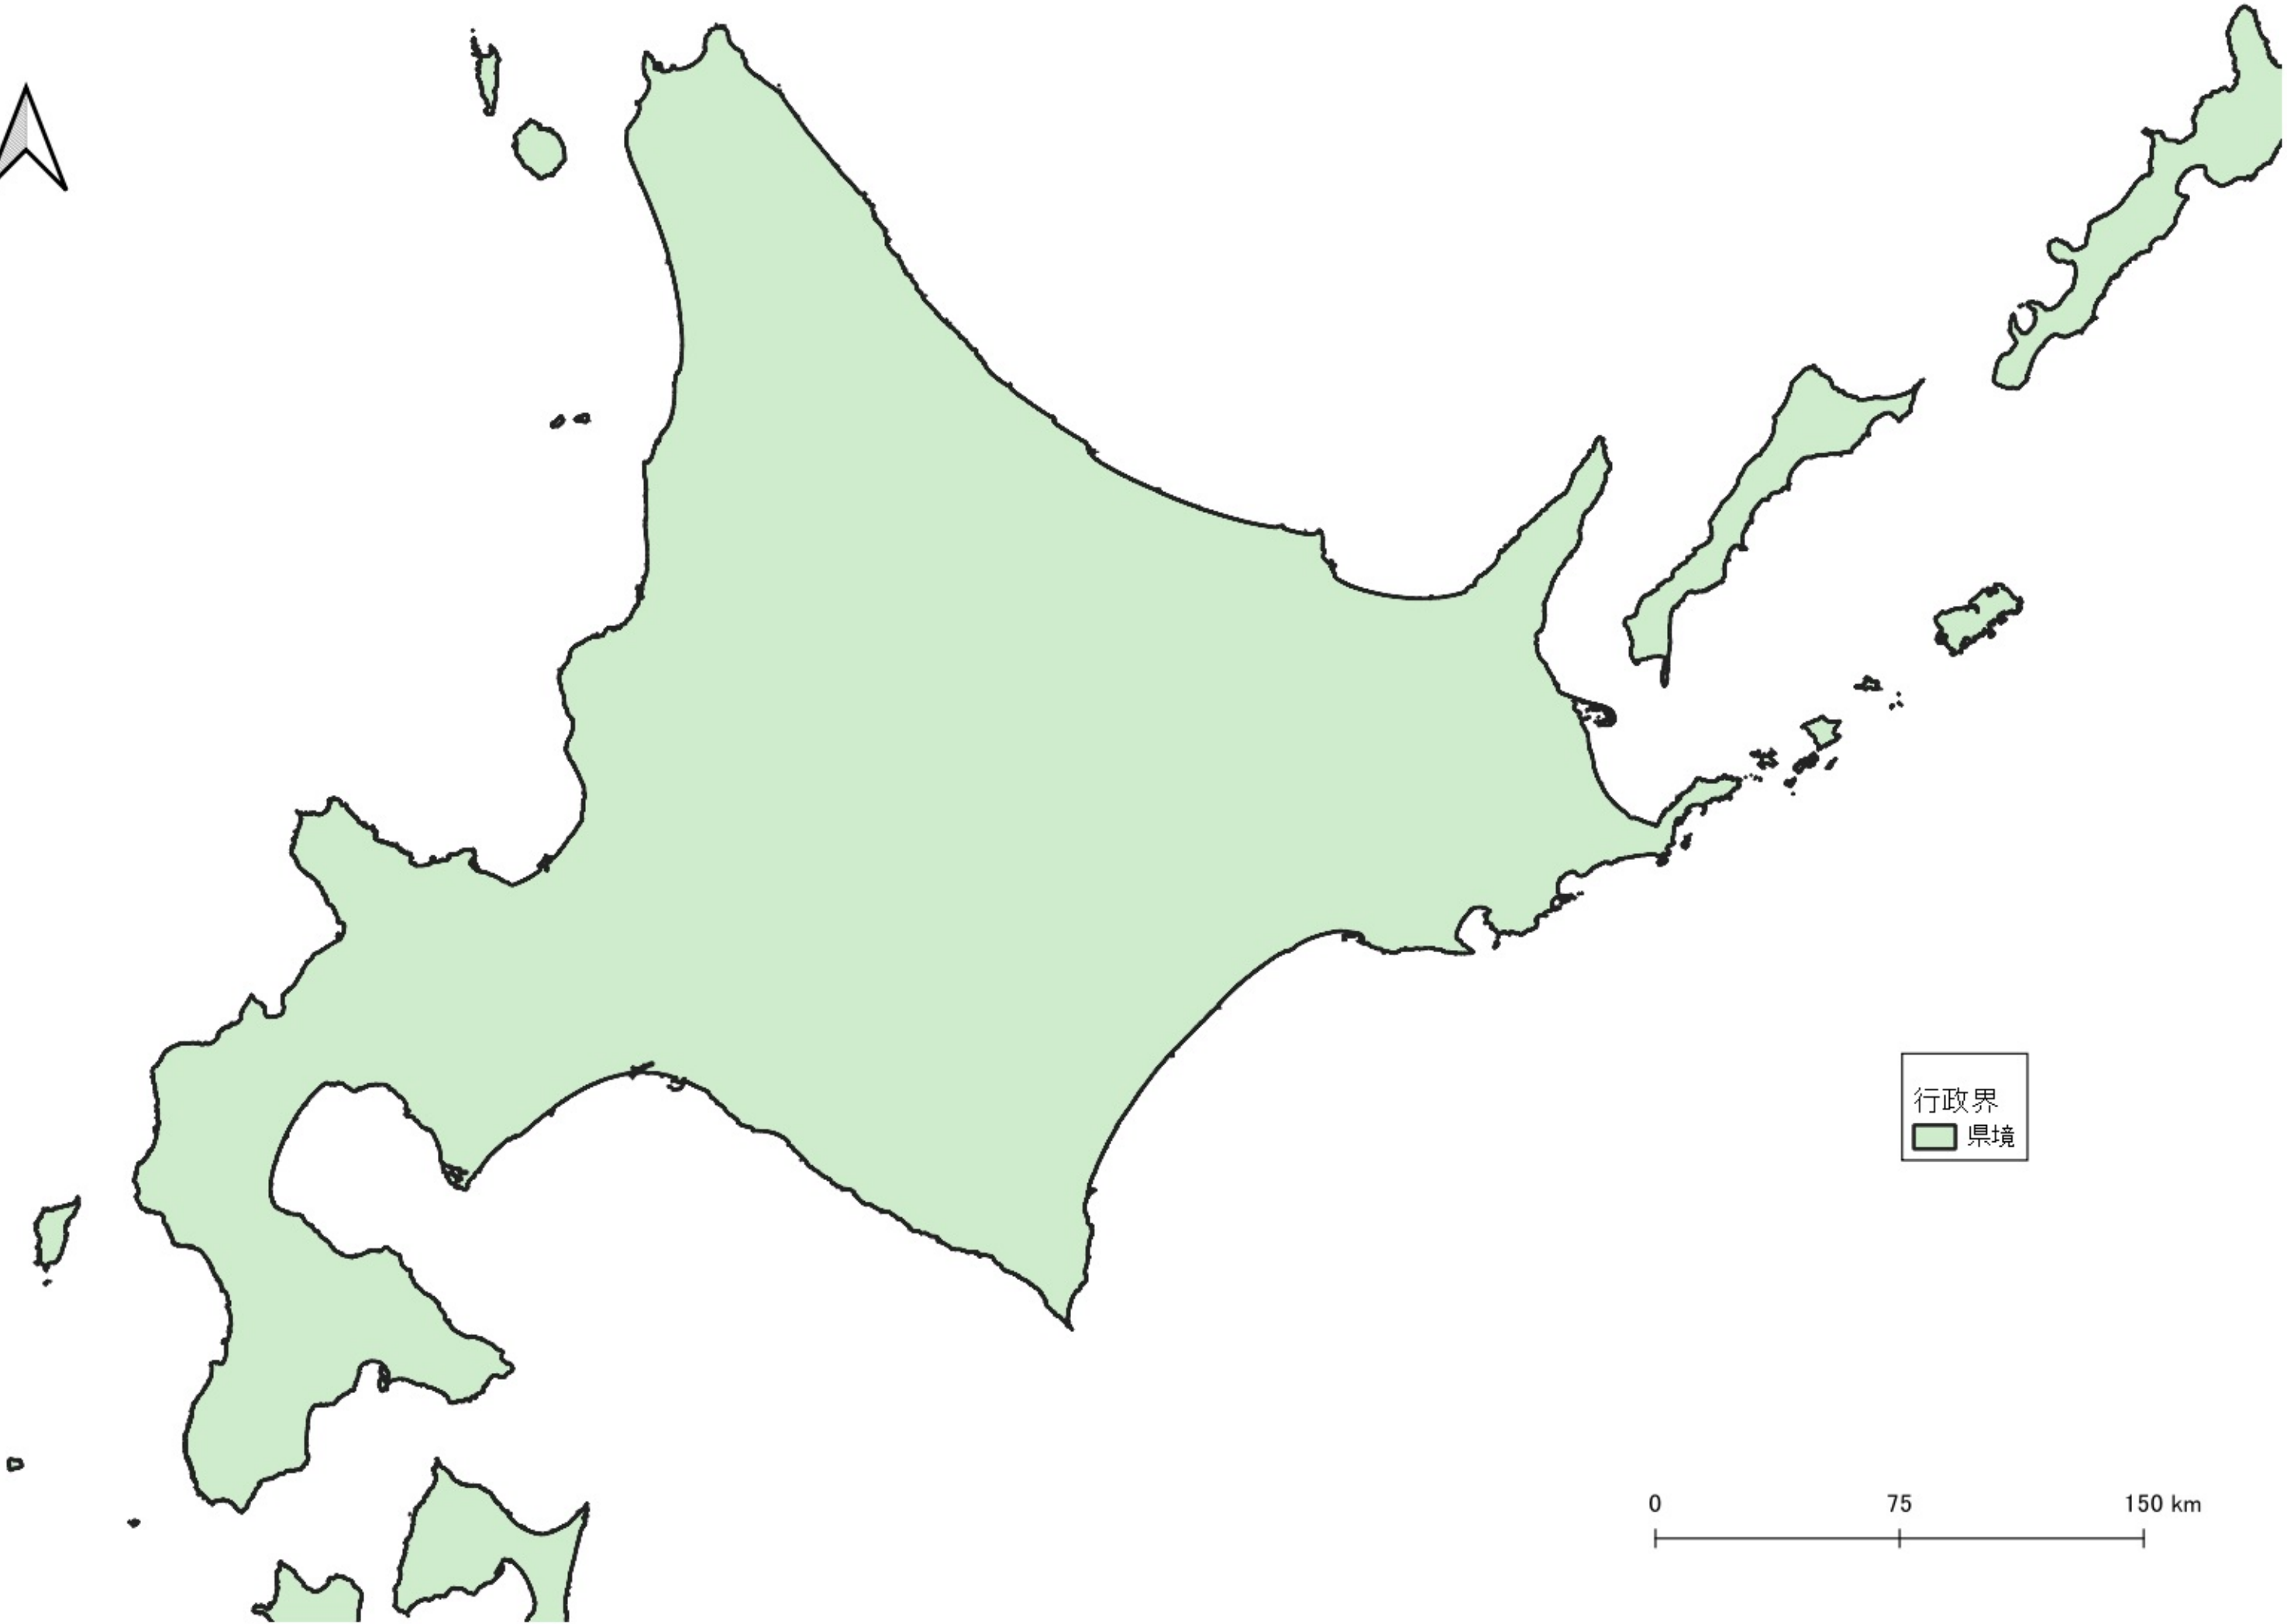

- シラカシ
シラカシ_胸高直径
- ~10cm
 - 10~20cm
 - 20~30cm
 - 30~
- 行政界
- 県境

0 100 200 km

行政界
県境

0 75 150 km

シラカシ
シラカシ 胸高直径
○ ~10cm
● 10~20cm
● 20~30cm
行政界
■ 県境

0 25 50 km

シラカシ
シラカシ_胸高直径

- ~10cm
- 10~20cm
- 20~30cm
- 30~

行政界
■ 県境