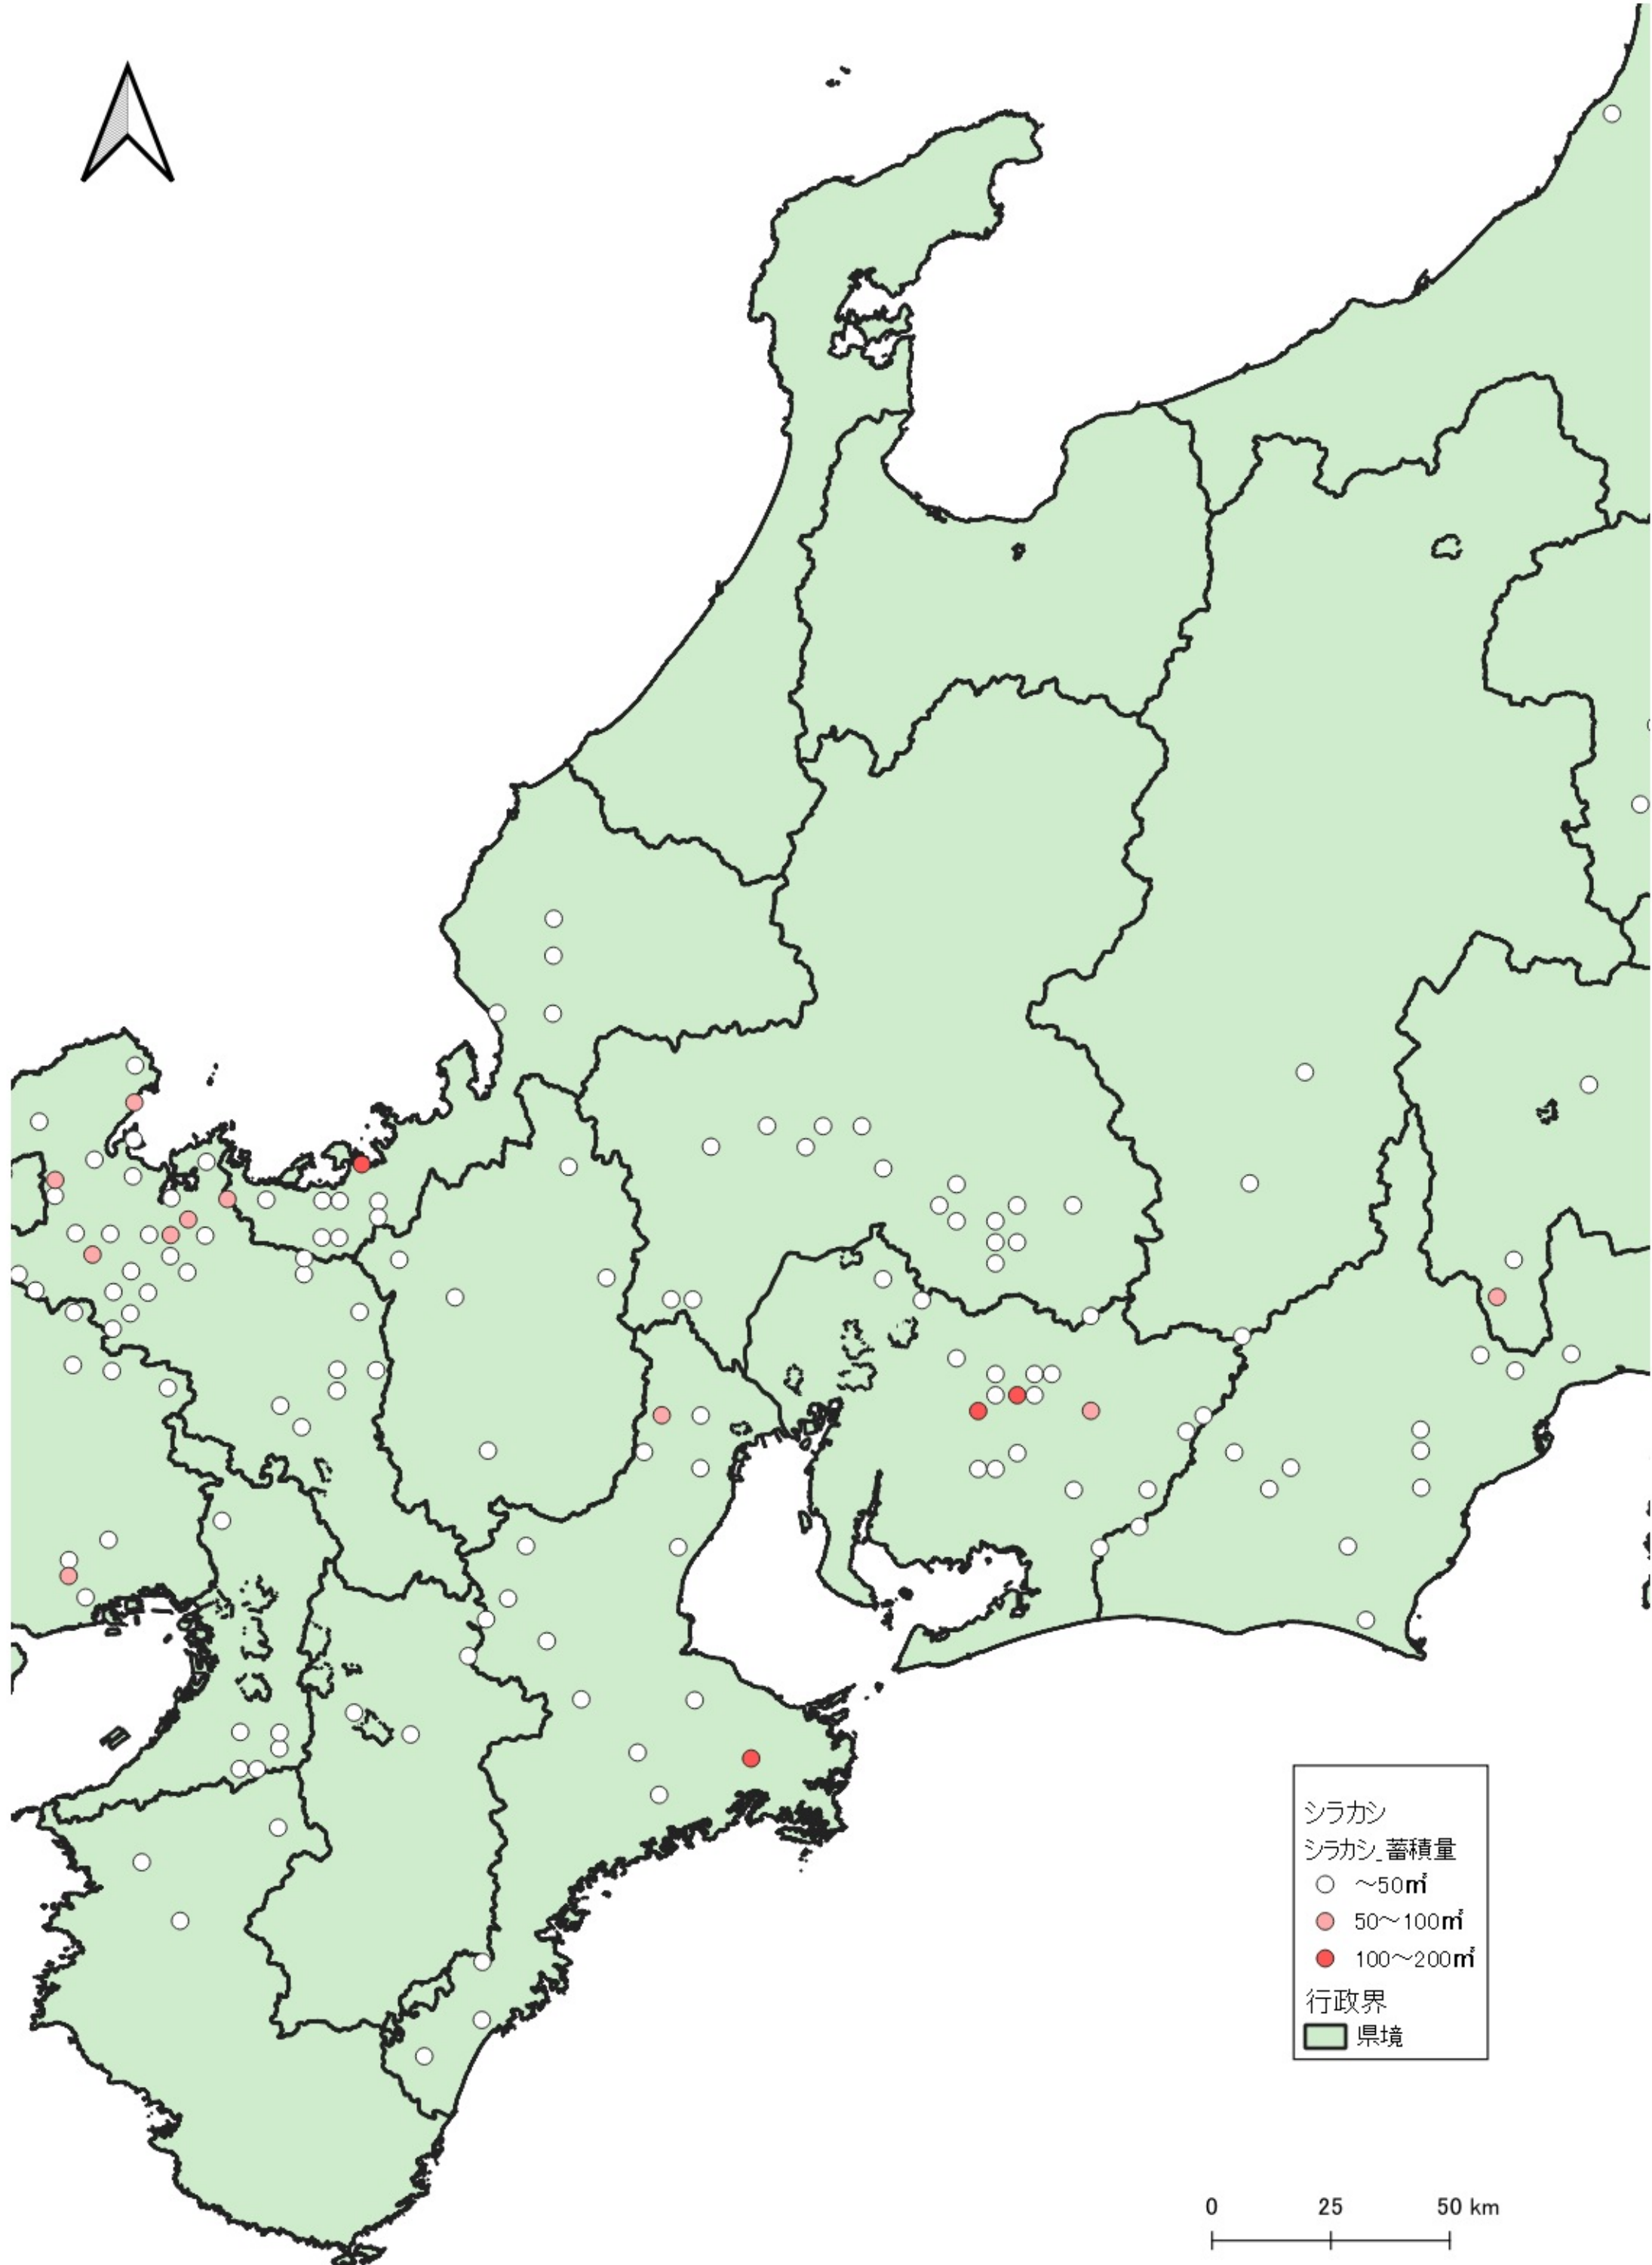

シラカシ  
シラカシ蓄積量  
○ ~50m<sup>3</sup>  
● 50~100m<sup>3</sup>  
● 100~200m<sup>3</sup>  
● 200m<sup>3</sup>~

行政界  
■ 県境

行政界  
県境

0 75 150 km

シラカシ  
シラカシ蓄積量  
○ ~50㎡  
行政界  
■ 県境

0 25 50 km

シラカシ  
シラカシ蓄積量  
○ ~50m<sup>3</sup>  
● 50~100m<sup>3</sup>  
● 100~200m<sup>3</sup>  
行政界  
■ 県境