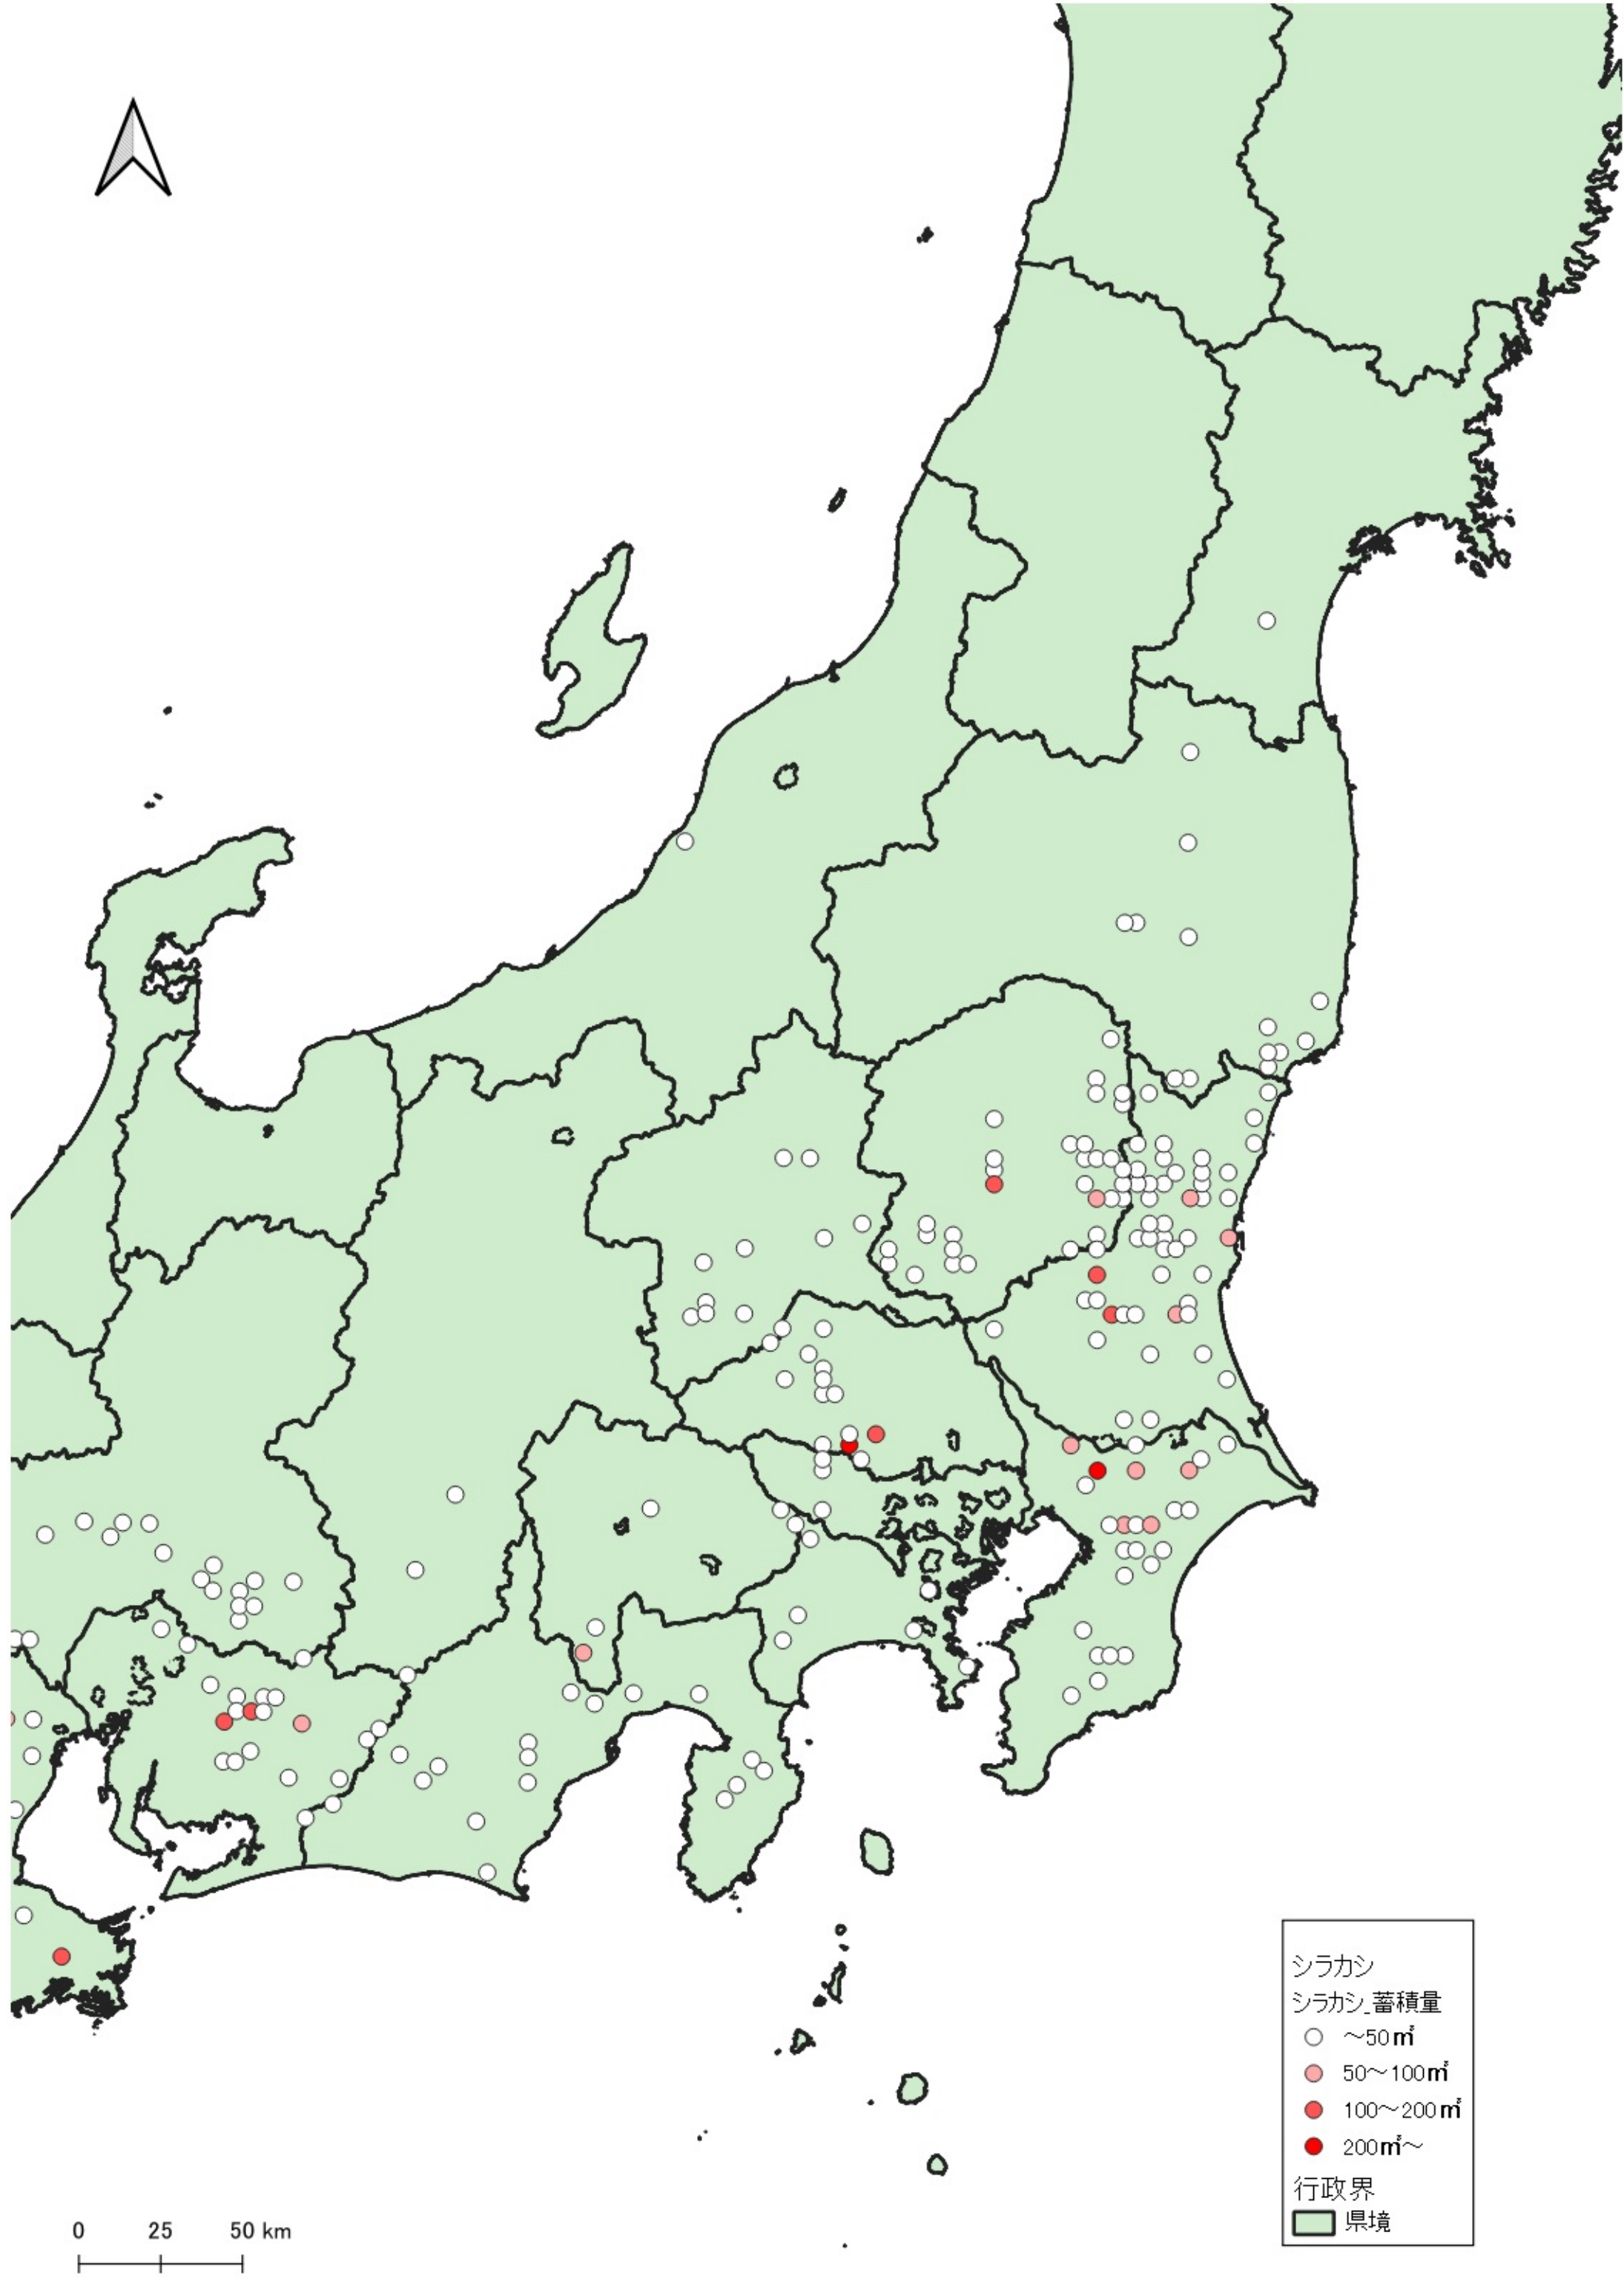

シラカシ  
シラカシ蓄積量  
○ ~50m<sup>3</sup>  
● 50~100m<sup>3</sup>  
● 100~200m<sup>3</sup>  
● 200m<sup>3</sup>~

行政界  
■ 県境

行政界  
県境

0 75 150 km

シラカシ  
シラカシ蓄積量  
○ ~50㎡  
行政界  
■ 県境

0 25 50 km

シラカシ  
シラカシ蓄積量  
○ ~50m<sup>3</sup>  
● 50~100m<sup>3</sup>  
● 100~200m<sup>3</sup>  
行政界  
■ 県境