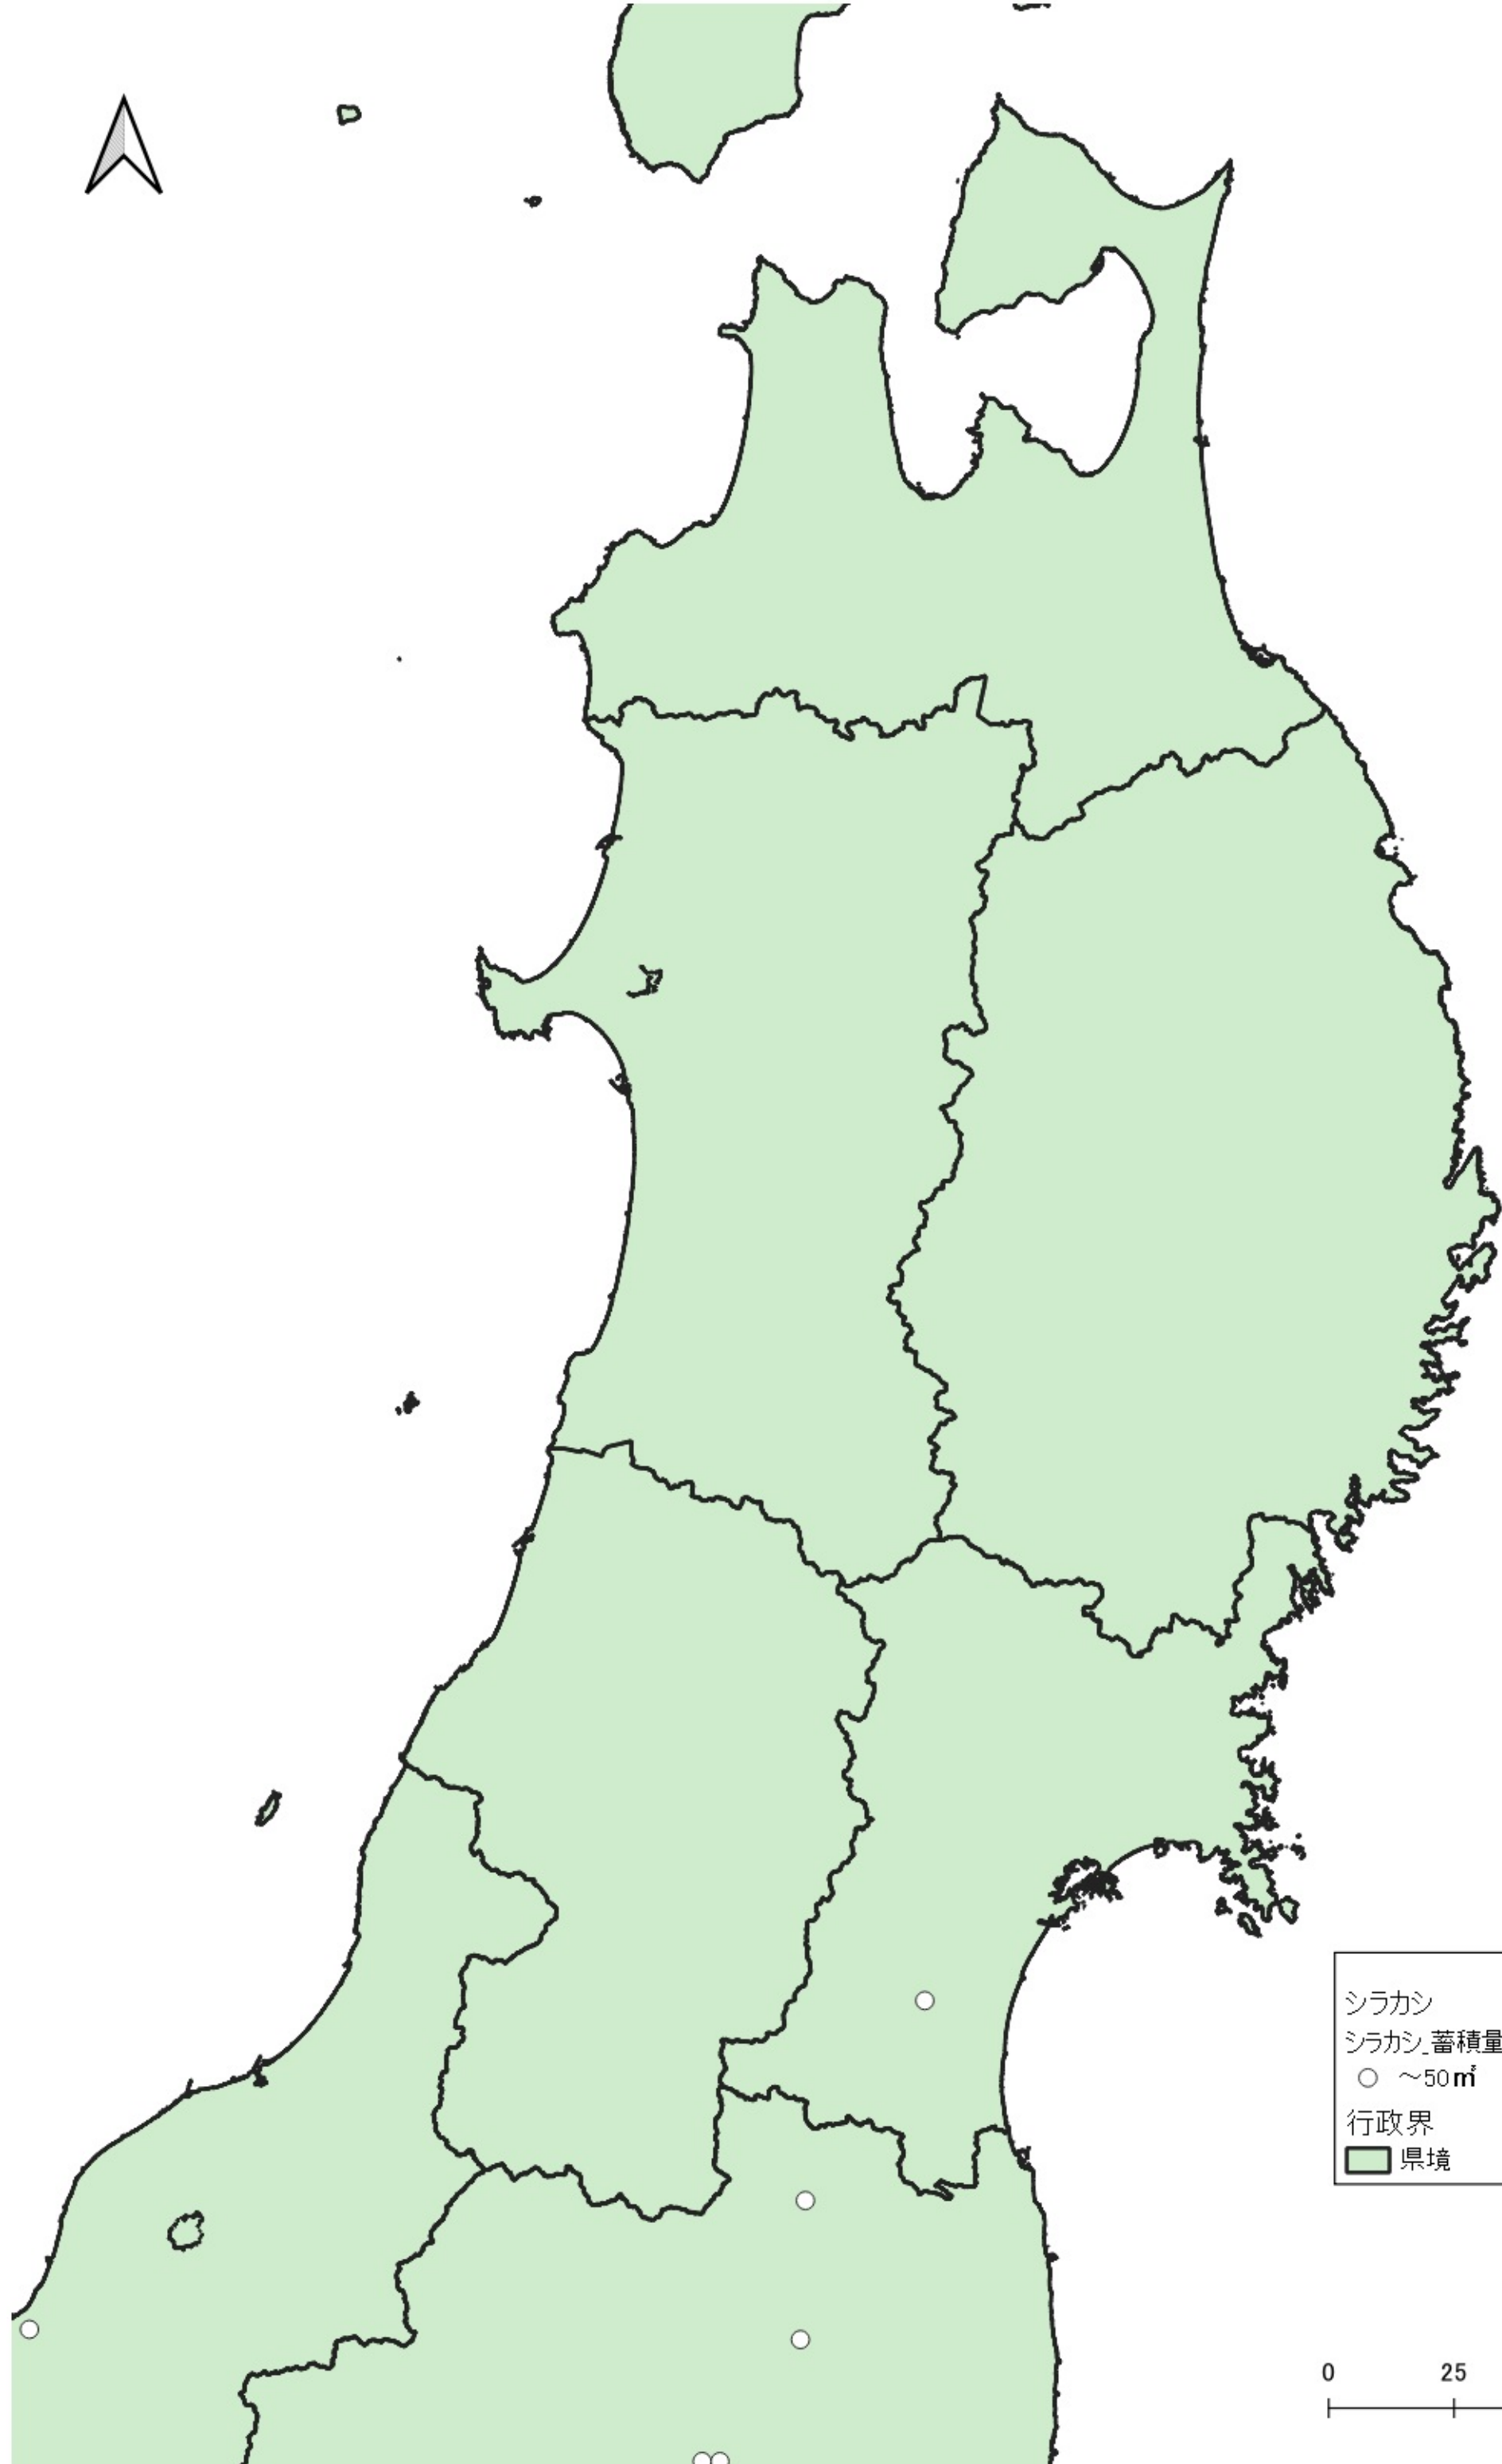

シラカシ  
シラカシ蓄積量  
○ ~50m<sup>3</sup>  
● 50~100m<sup>3</sup>  
● 100~200m<sup>3</sup>  
● 200m<sup>3</sup>~

行政界  
■ 県境

行政界  
県境

0 75 150 km

シラカシ  
シラカシ蓄積量  
○ ~50㎡  
行政界  
■ 県境

0 25 50 km

シラカシ  
シラカシ蓄積量  
○ ~50m<sup>3</sup>  
● 50~100m<sup>3</sup>  
● 100~200m<sup>3</sup>  
行政界  
■ 県境