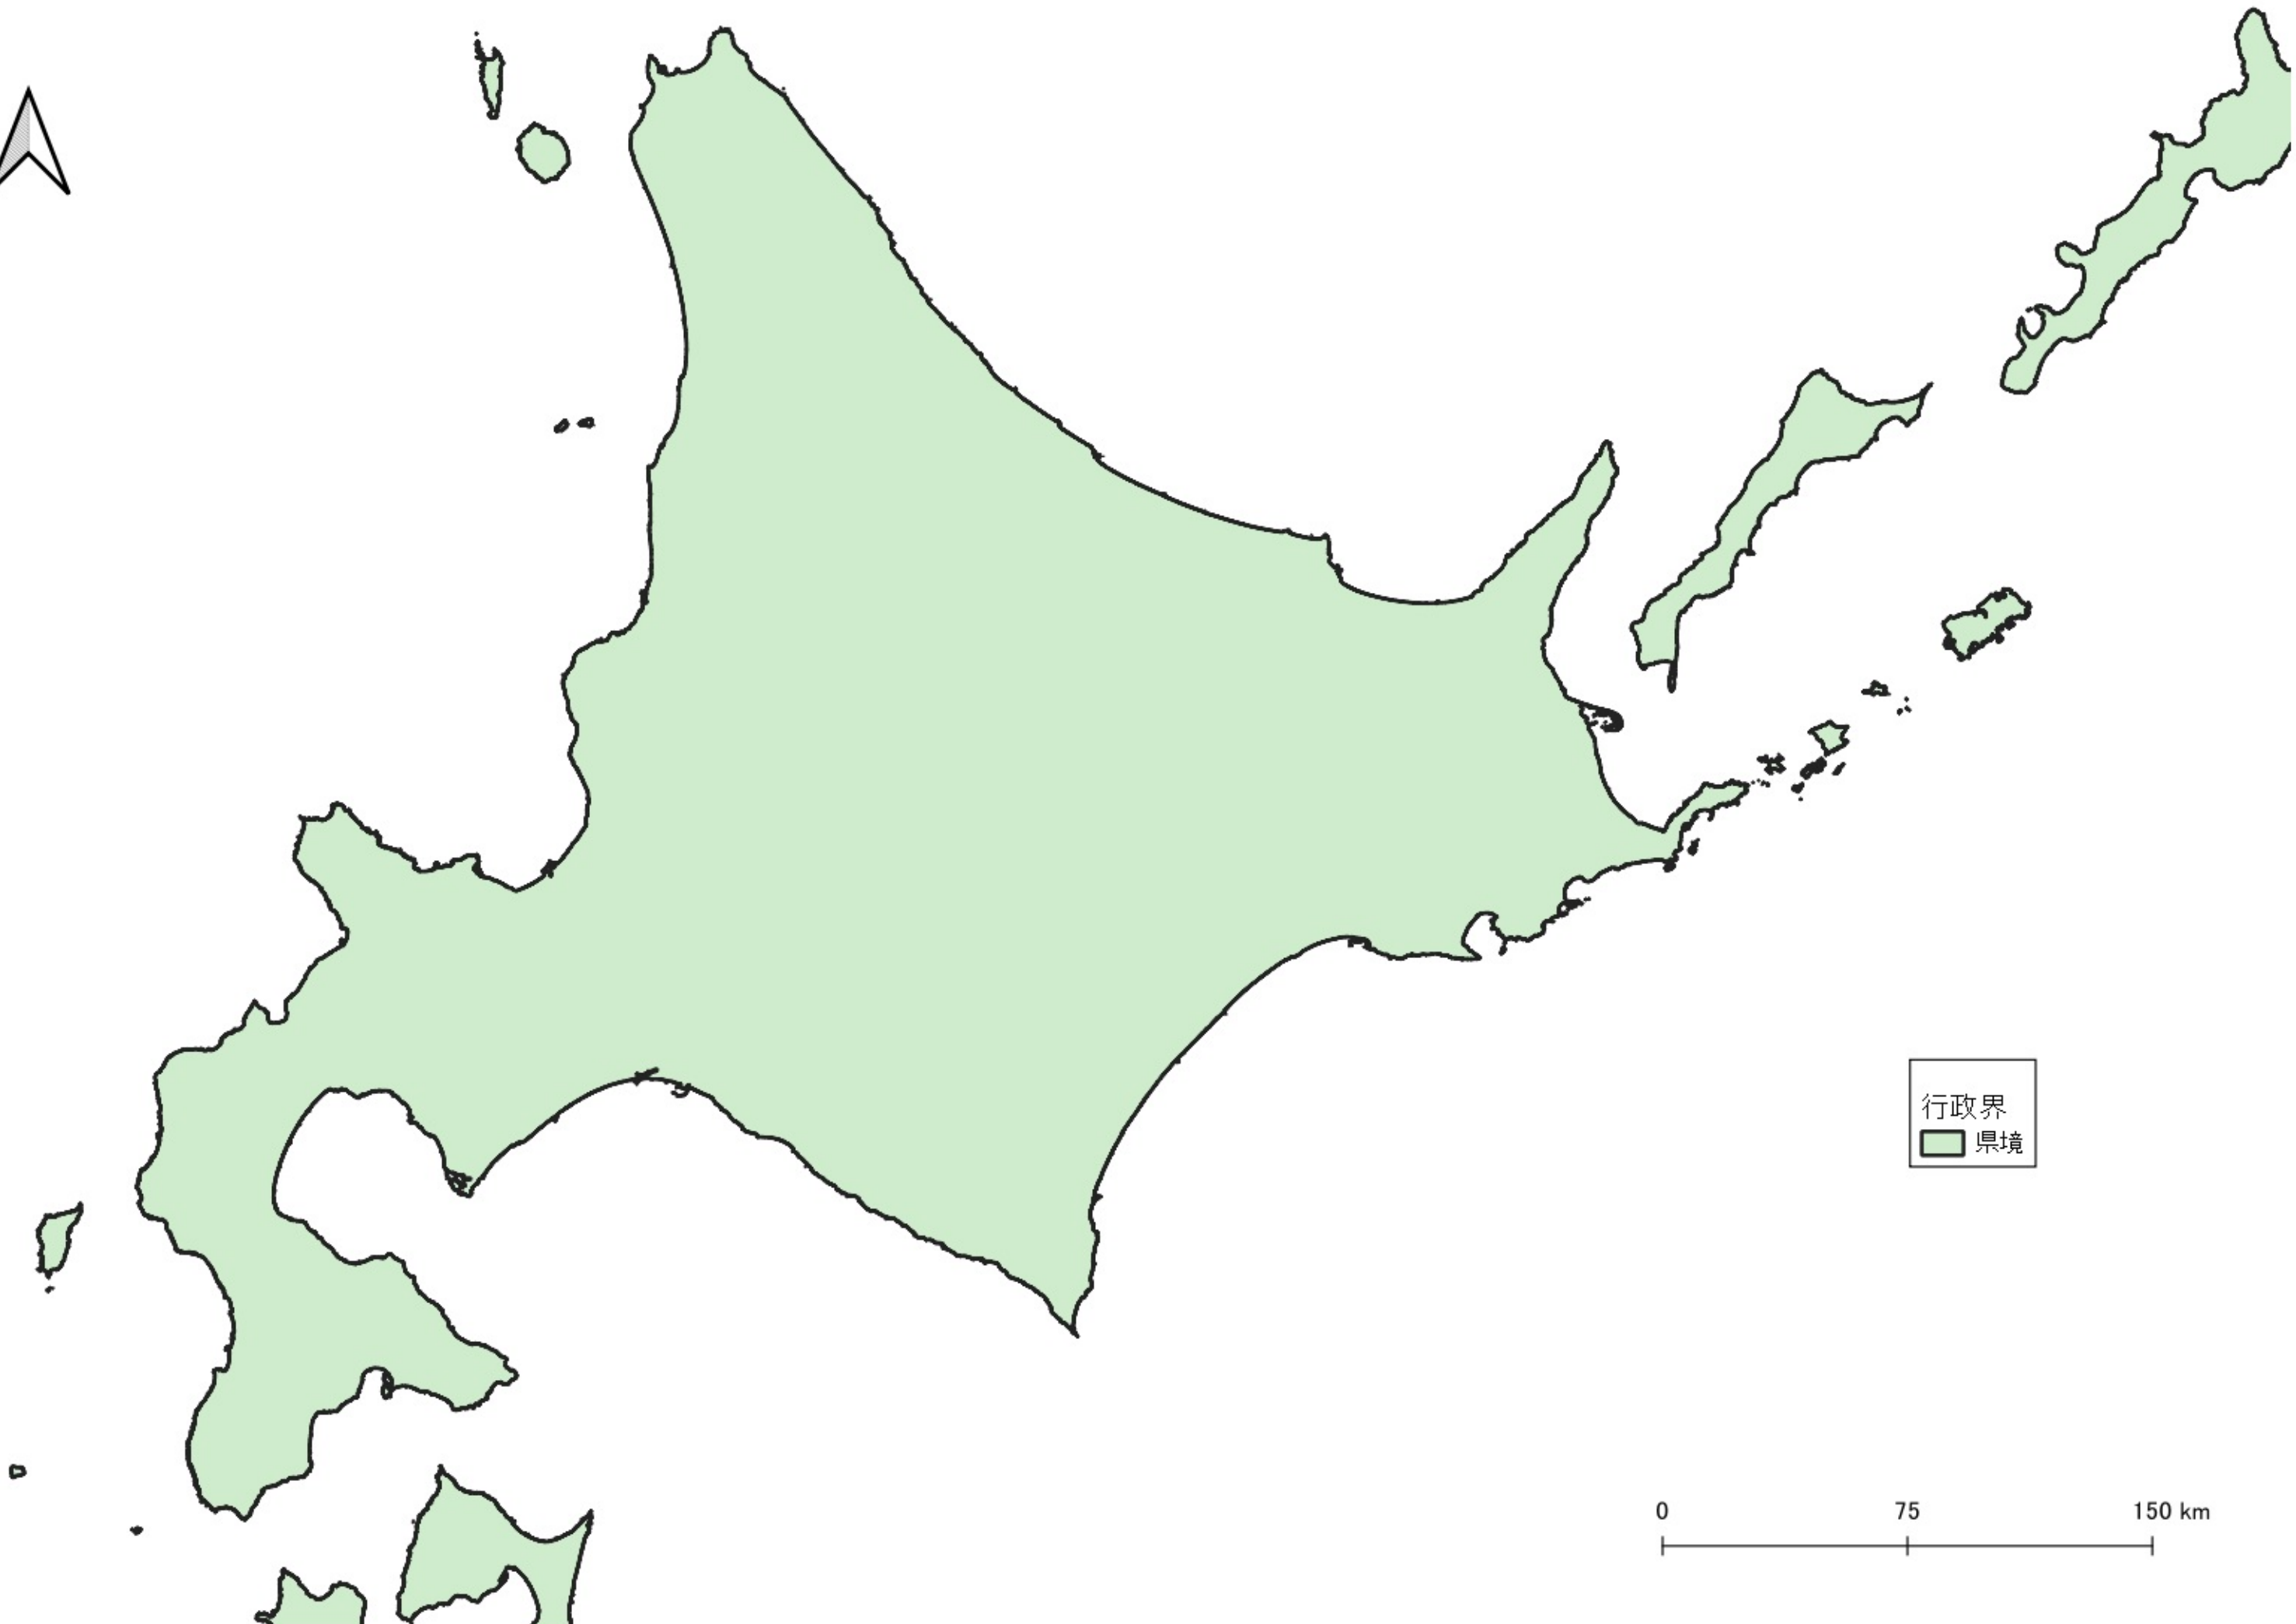

シラカシ  
シラカシ蓄積量  
○ ~50m<sup>3</sup>  
● 50~100m<sup>3</sup>  
● 100~200m<sup>3</sup>  
● 200m<sup>3</sup>~

行政界  
■ 県境

行政界  
県境

0 75 150 km

シラカシ  
シラカシ蓄積量  
○ ~50㎡  
行政界  
■ 県境

0 25 50 km

シラカシ  
シラカシ蓄積量  
○ ~50m<sup>3</sup>  
● 50~100m<sup>3</sup>  
● 100~200m<sup>3</sup>  
行政界  
■ 県境