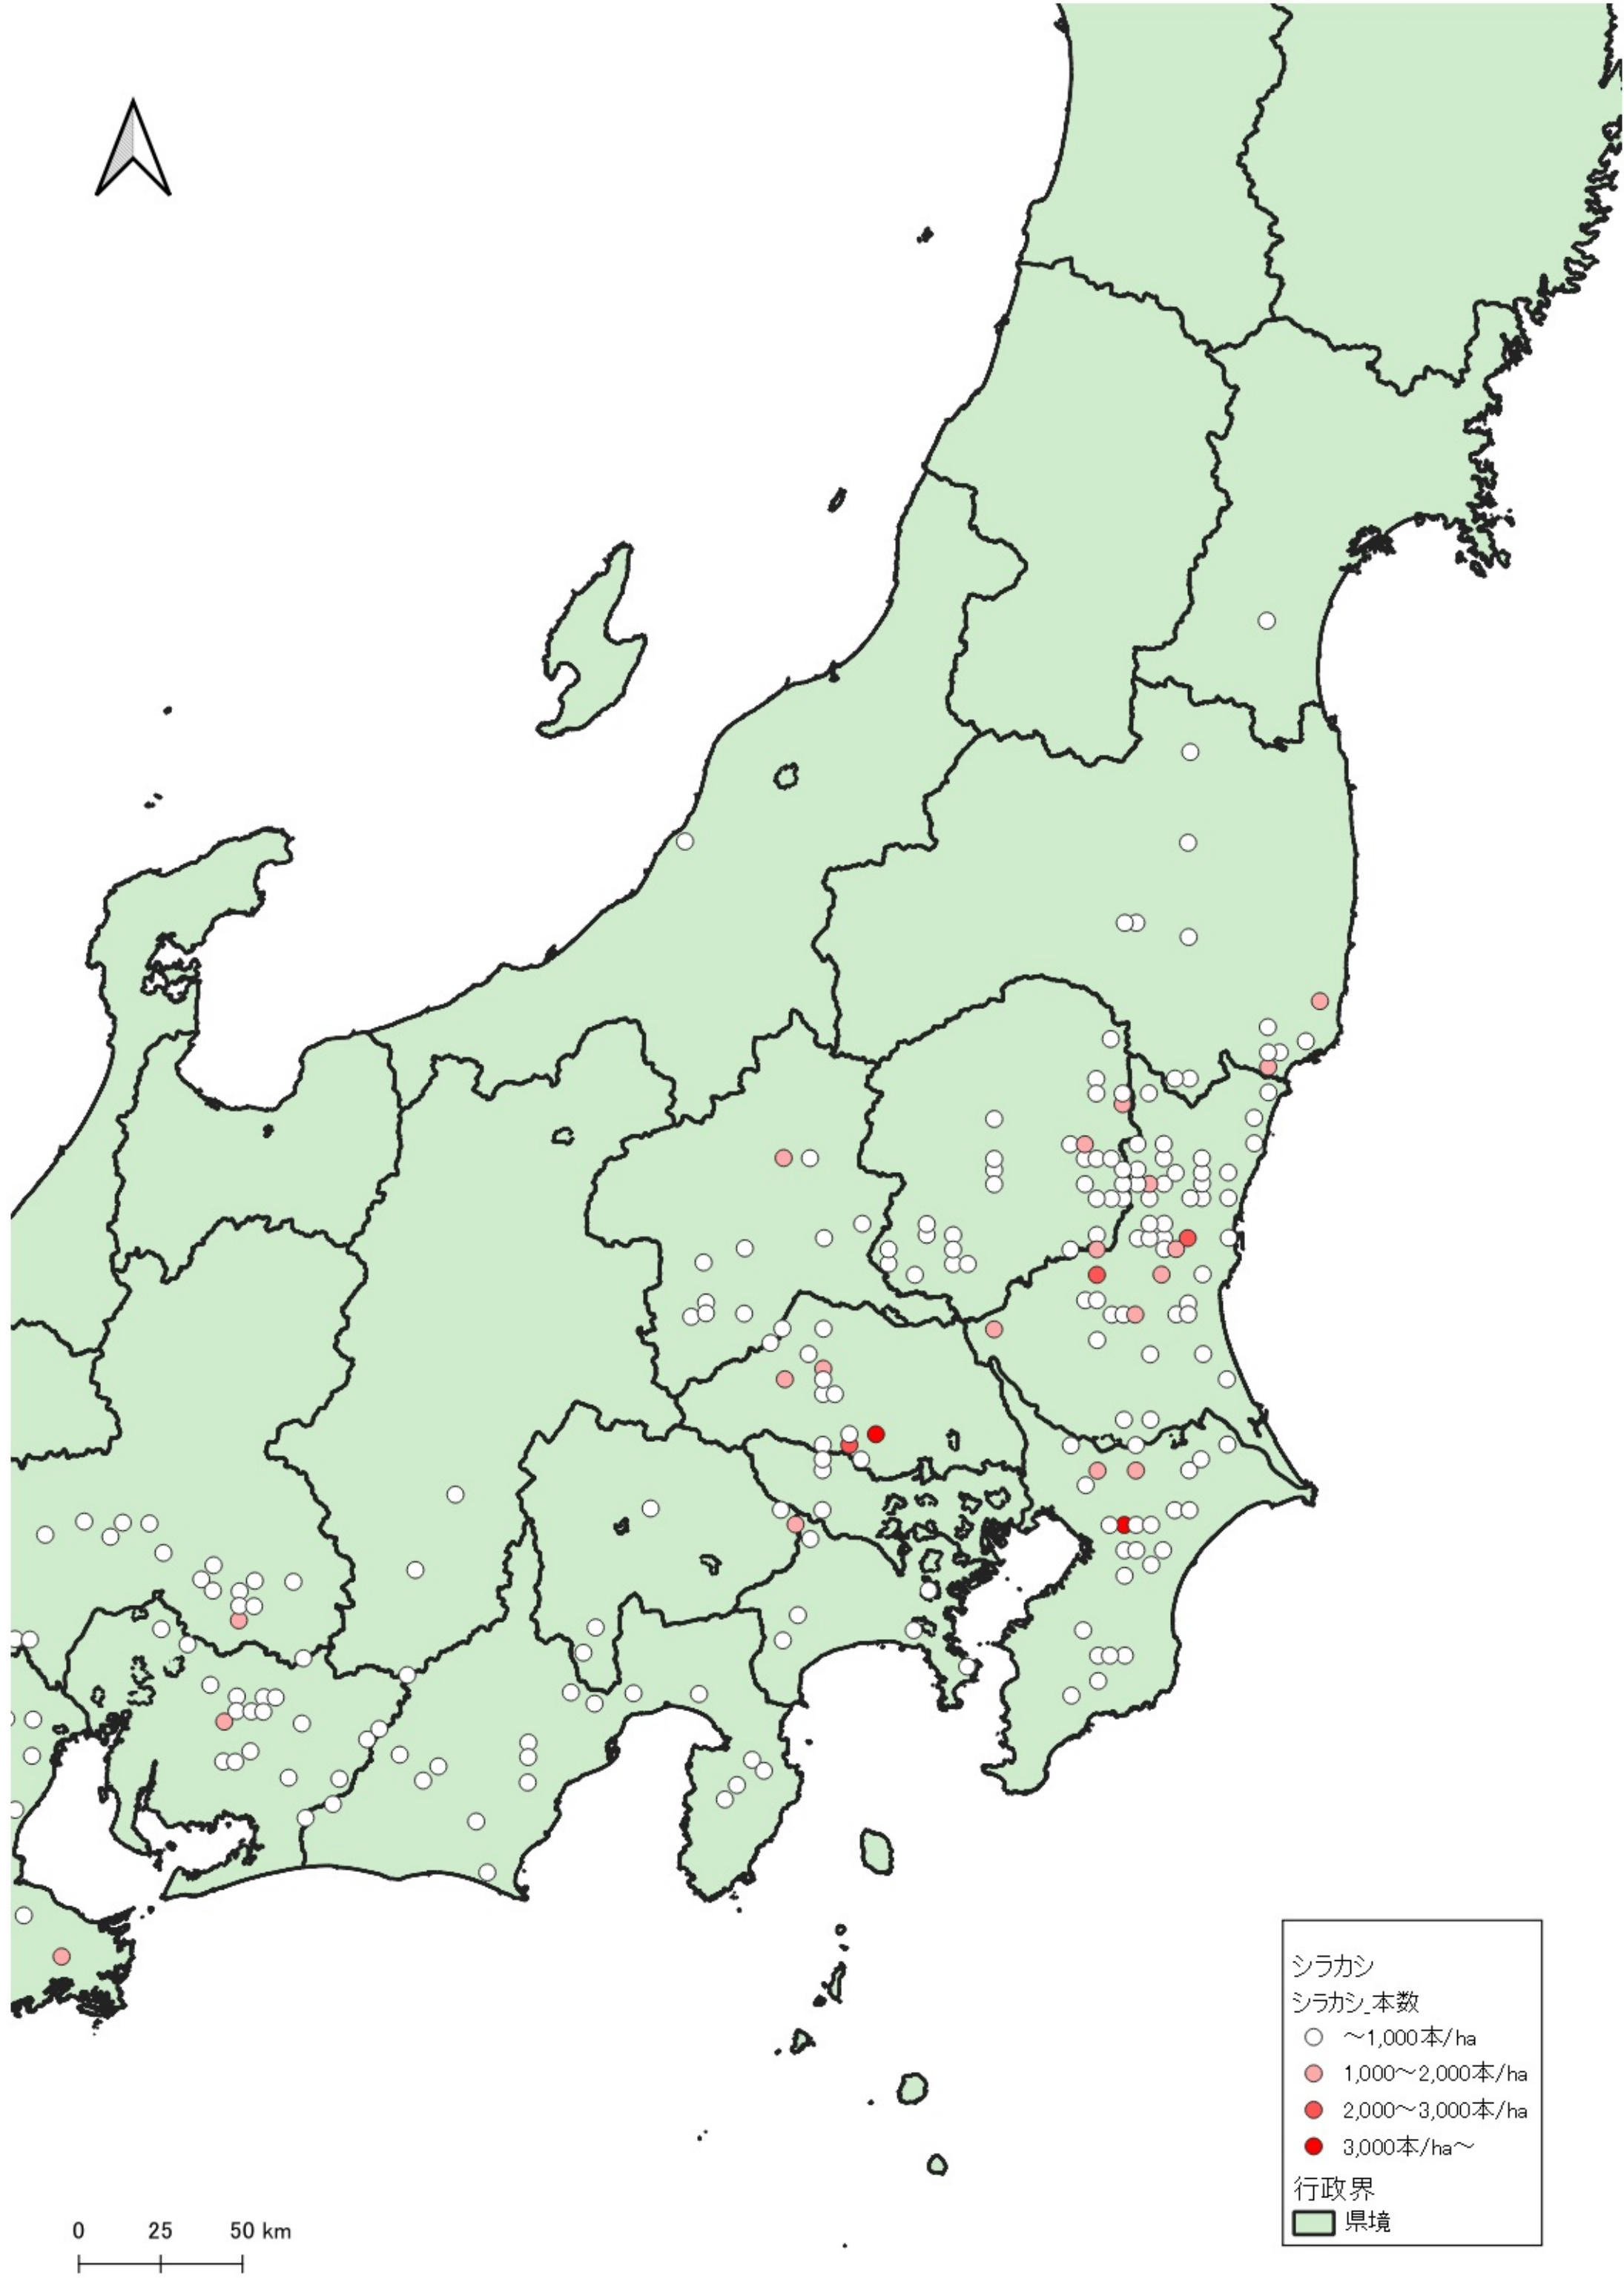

シラカシ

シラカシ\_本数

- ~1,000本/ha
- 1,000~2,000本/ha
- 2,000~3,000本/ha
- 3,000本/ha~

行政界

■ 県境

0 100 200 km

行政界  
県境

0 75 150 km

シラカシ  
シラカシ本数  
○ ~1,000本/ha  
行政界  
■ 県境

0 25 50 km

シラカシ  
シラカシ\_本数

- ~1,000本/ha
- 1,000~2,000本/ha
- 2,000~3,000本/ha
- 3,000本/ha~

行政界  
■ 県境

0 25 50 km

シラカシ  
シラカシ\_本数

- ~1,000本/ha
- 1,000~2,000本/ha
- 2,000~3,000本/ha
- 3,000本/ha~

行政界

- 県境