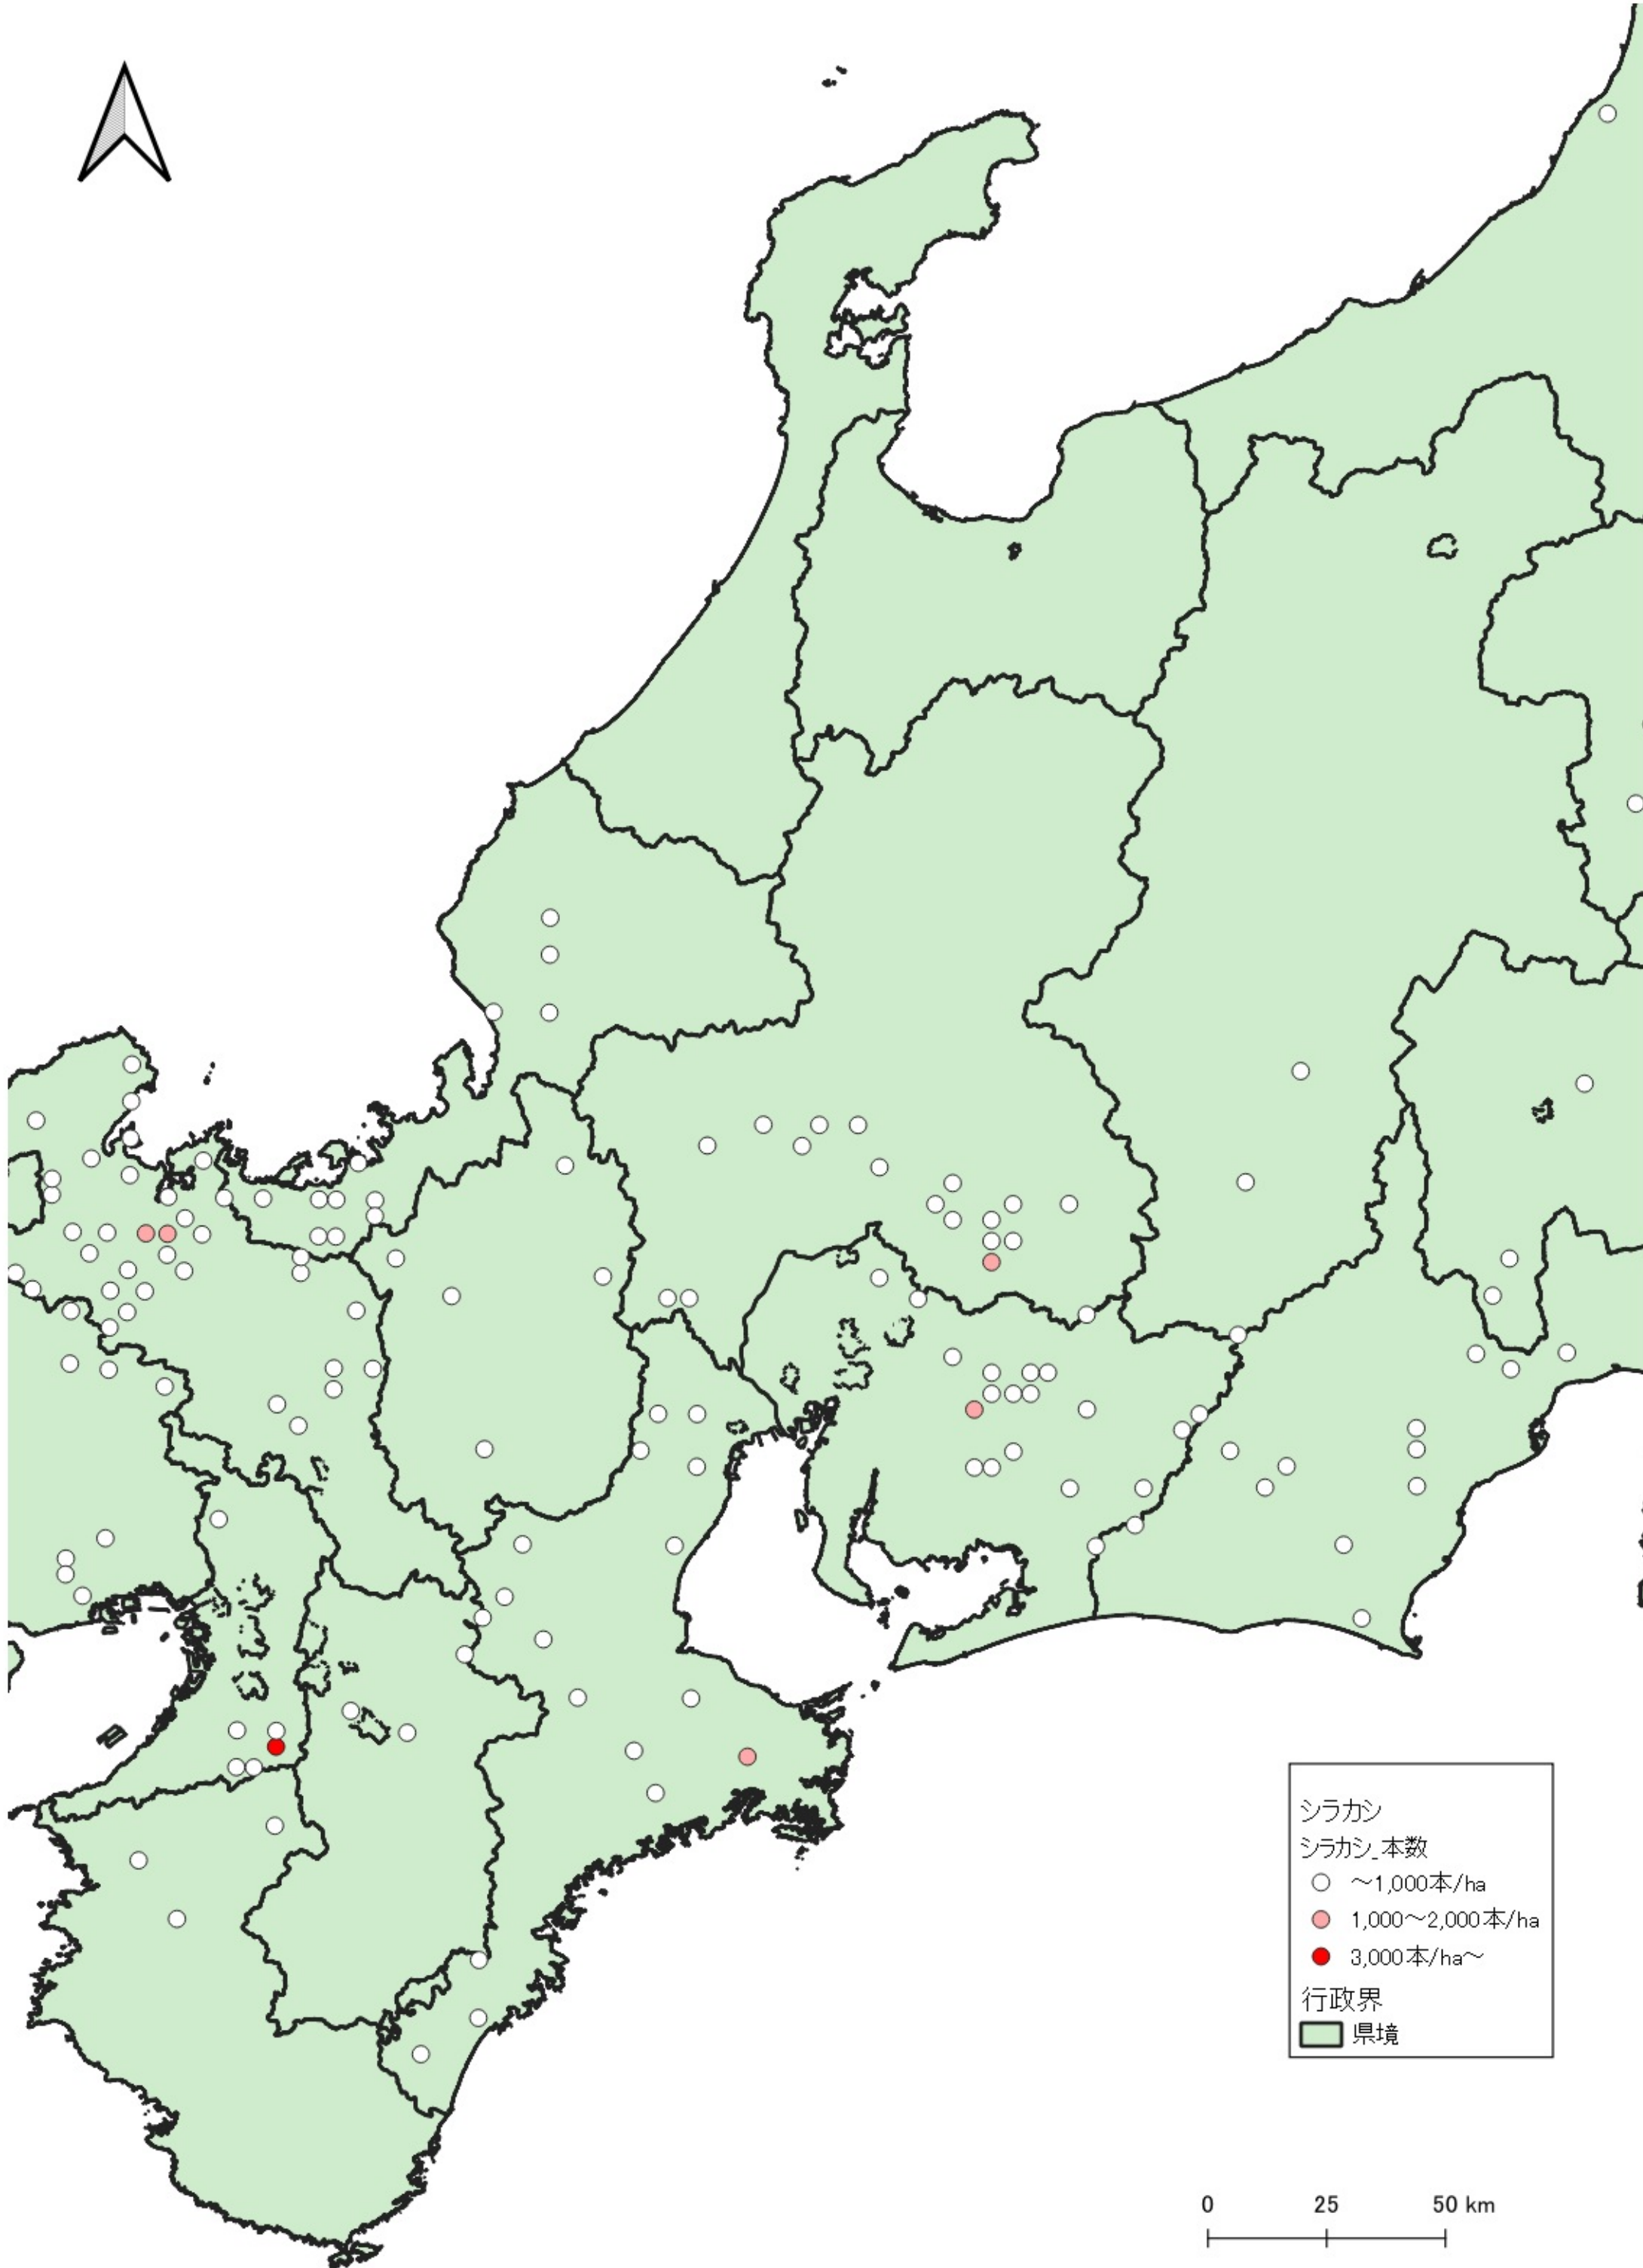

シラカシ

シラカシ\_本数

- ~1,000本/ha
- 1,000~2,000本/ha
- 2,000~3,000本/ha
- 3,000本/ha~

行政界

■ 県境

0 100 200 km

行政界  
県境

0 75 150 km

シラカシ  
シラカシ本数  
○ ~1,000本/ha  
行政界  
■ 県境

0 25 50 km

シラカシ  
シラカシ\_本数

- ~1,000本/ha
- 1,000~2,000本/ha
- 2,000~3,000本/ha
- 3,000本/ha~

行政界  
■ 県境

0 25 50 km

シラカシ  
シラカシ\_本数

- ~1,000本/ha
- 1,000~2,000本/ha
- 2,000~3,000本/ha
- 3,000本/ha~

行政界

- 県境