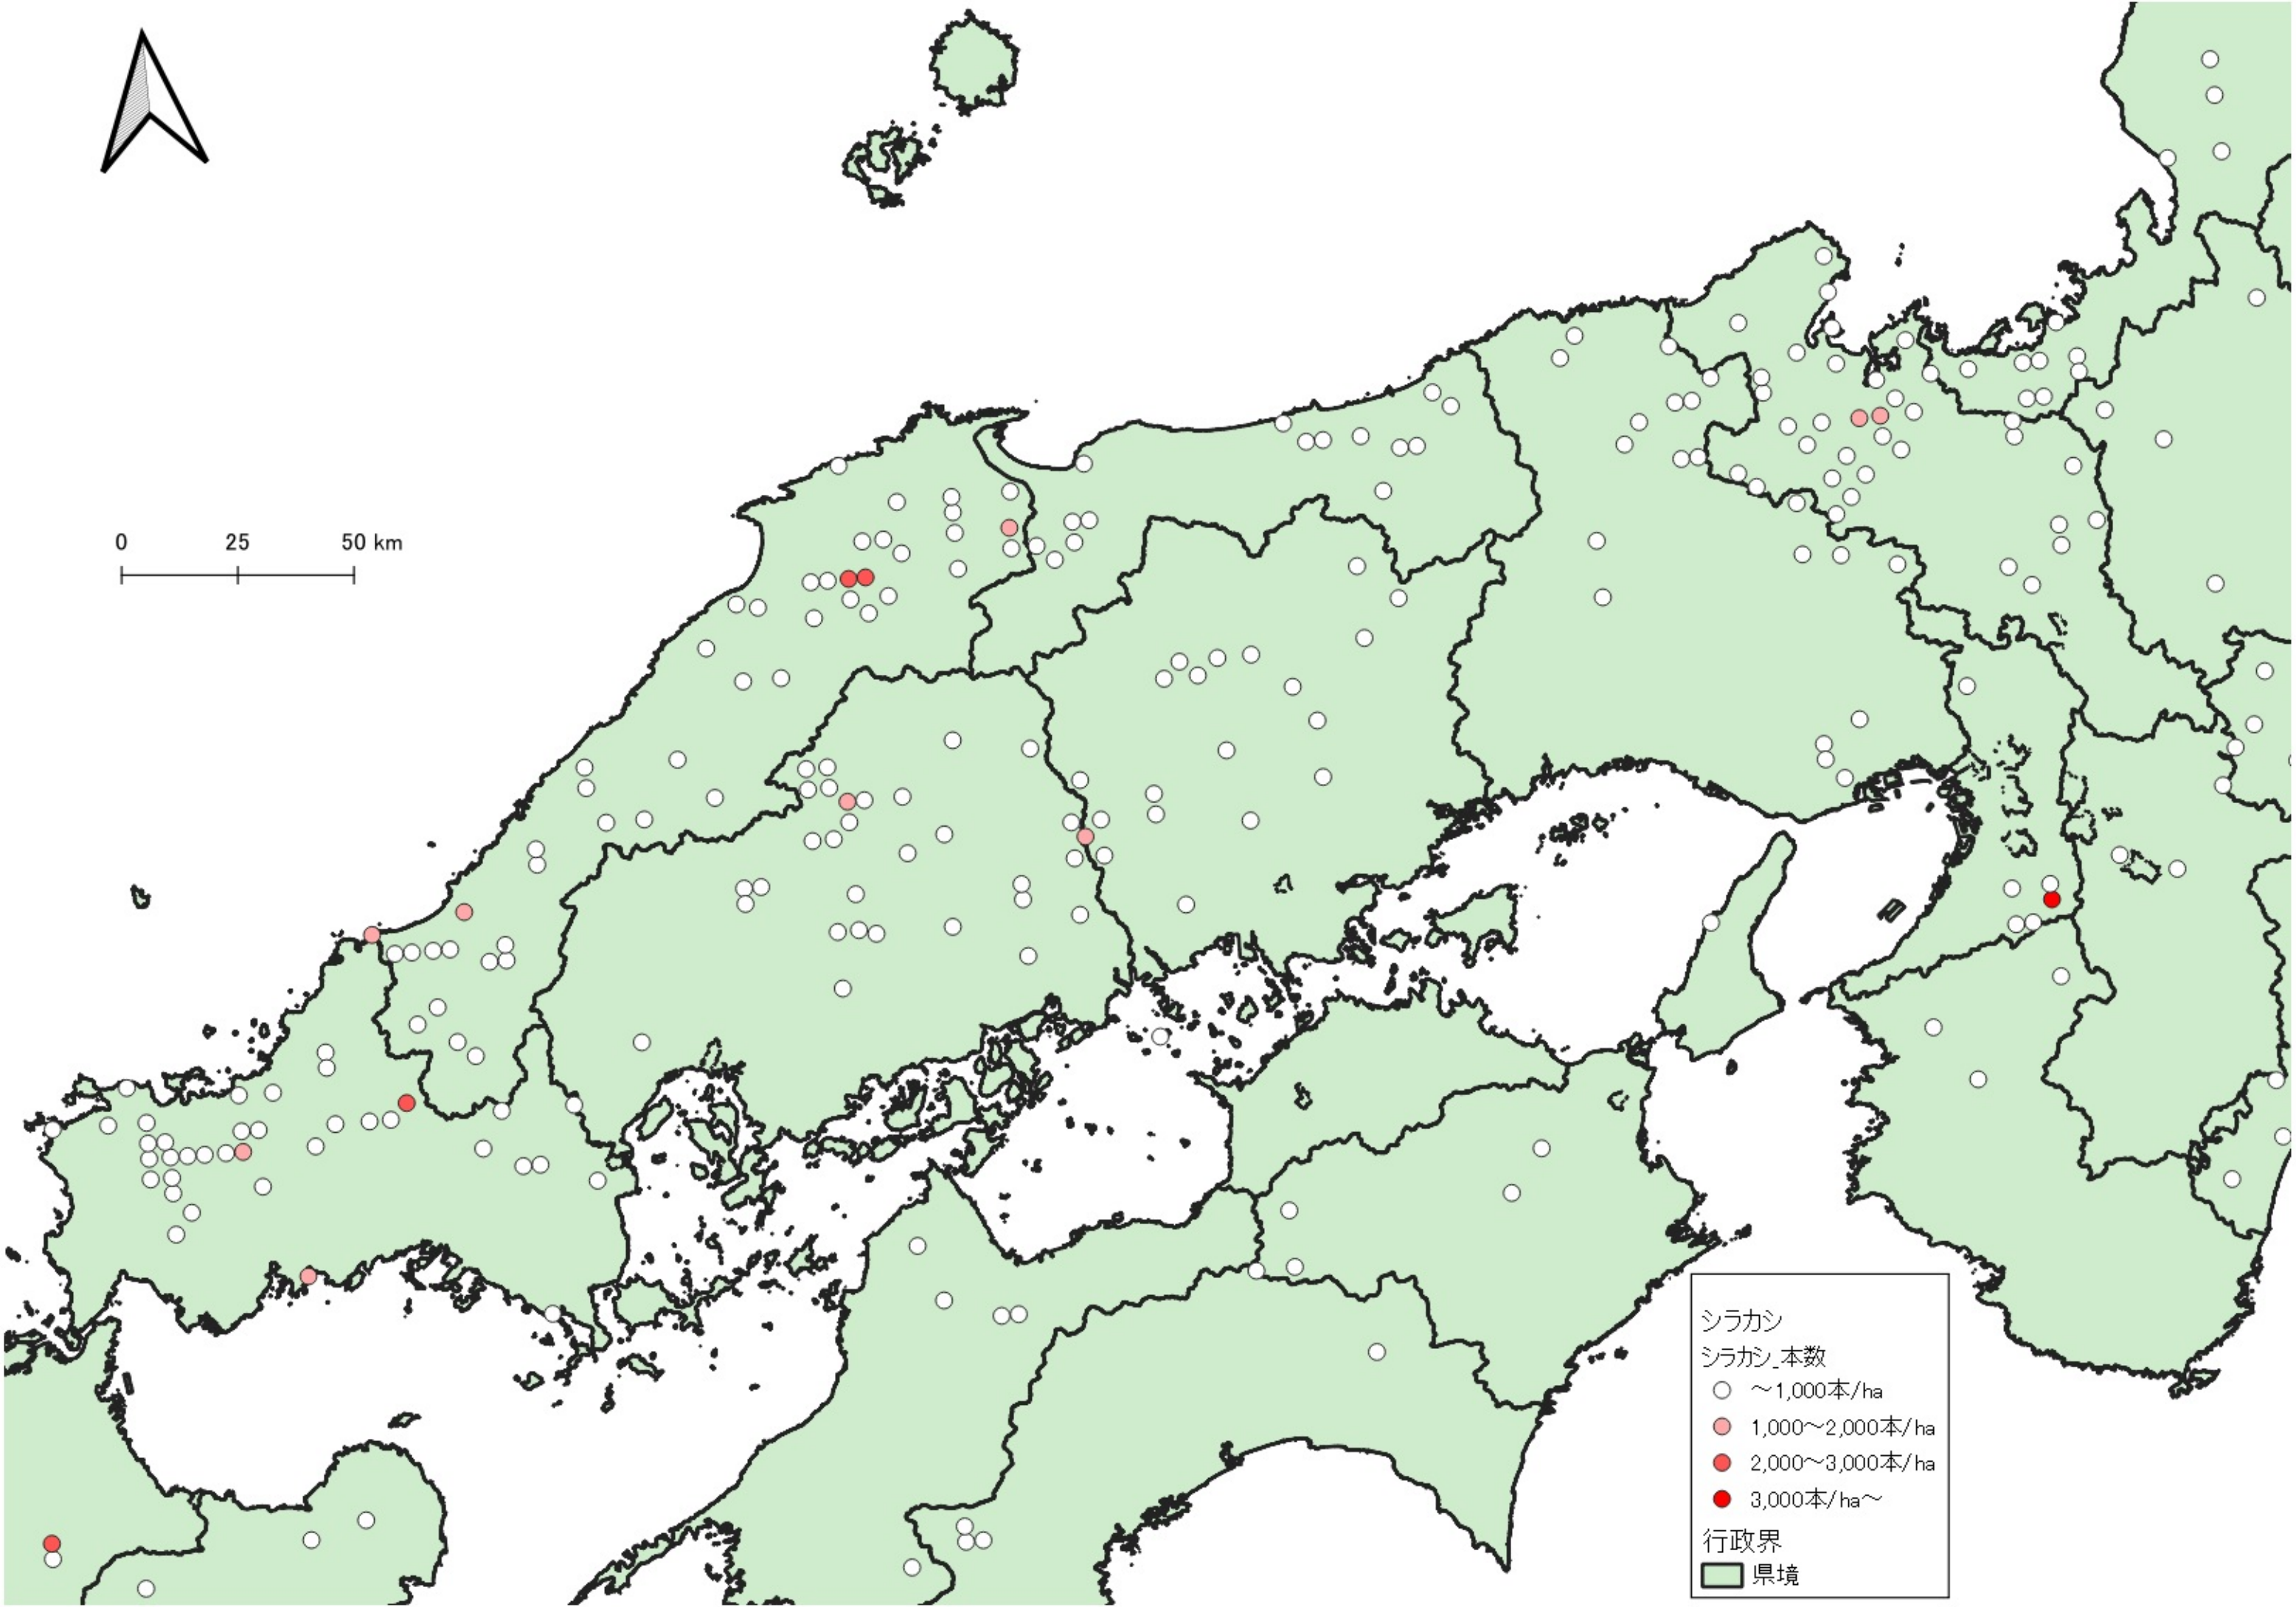

シラカシ

シラカシ\_本数

- ~1,000本/ha
- 1,000~2,000本/ha
- 2,000~3,000本/ha
- 3,000本/ha~

行政界

■ 県境

0 100 200 km

行政界  
県境

0 75 150 km

シラカシ  
シラカシ本数  
○ ~1,000本/ha  
行政界  
■ 県境

0 25 50 km

シラカシ  
シラカシ\_本数

- ~1,000本/ha
- 1,000~2,000本/ha
- 2,000~3,000本/ha
- 3,000本/ha~

行政界  
■ 県境

0 25 50 km

シラカシ  
シラカシ\_本数

- ~1,000本/ha
- 1,000~2,000本/ha
- 2,000~3,000本/ha
- 3,000本/ha~

行政界

- 県境