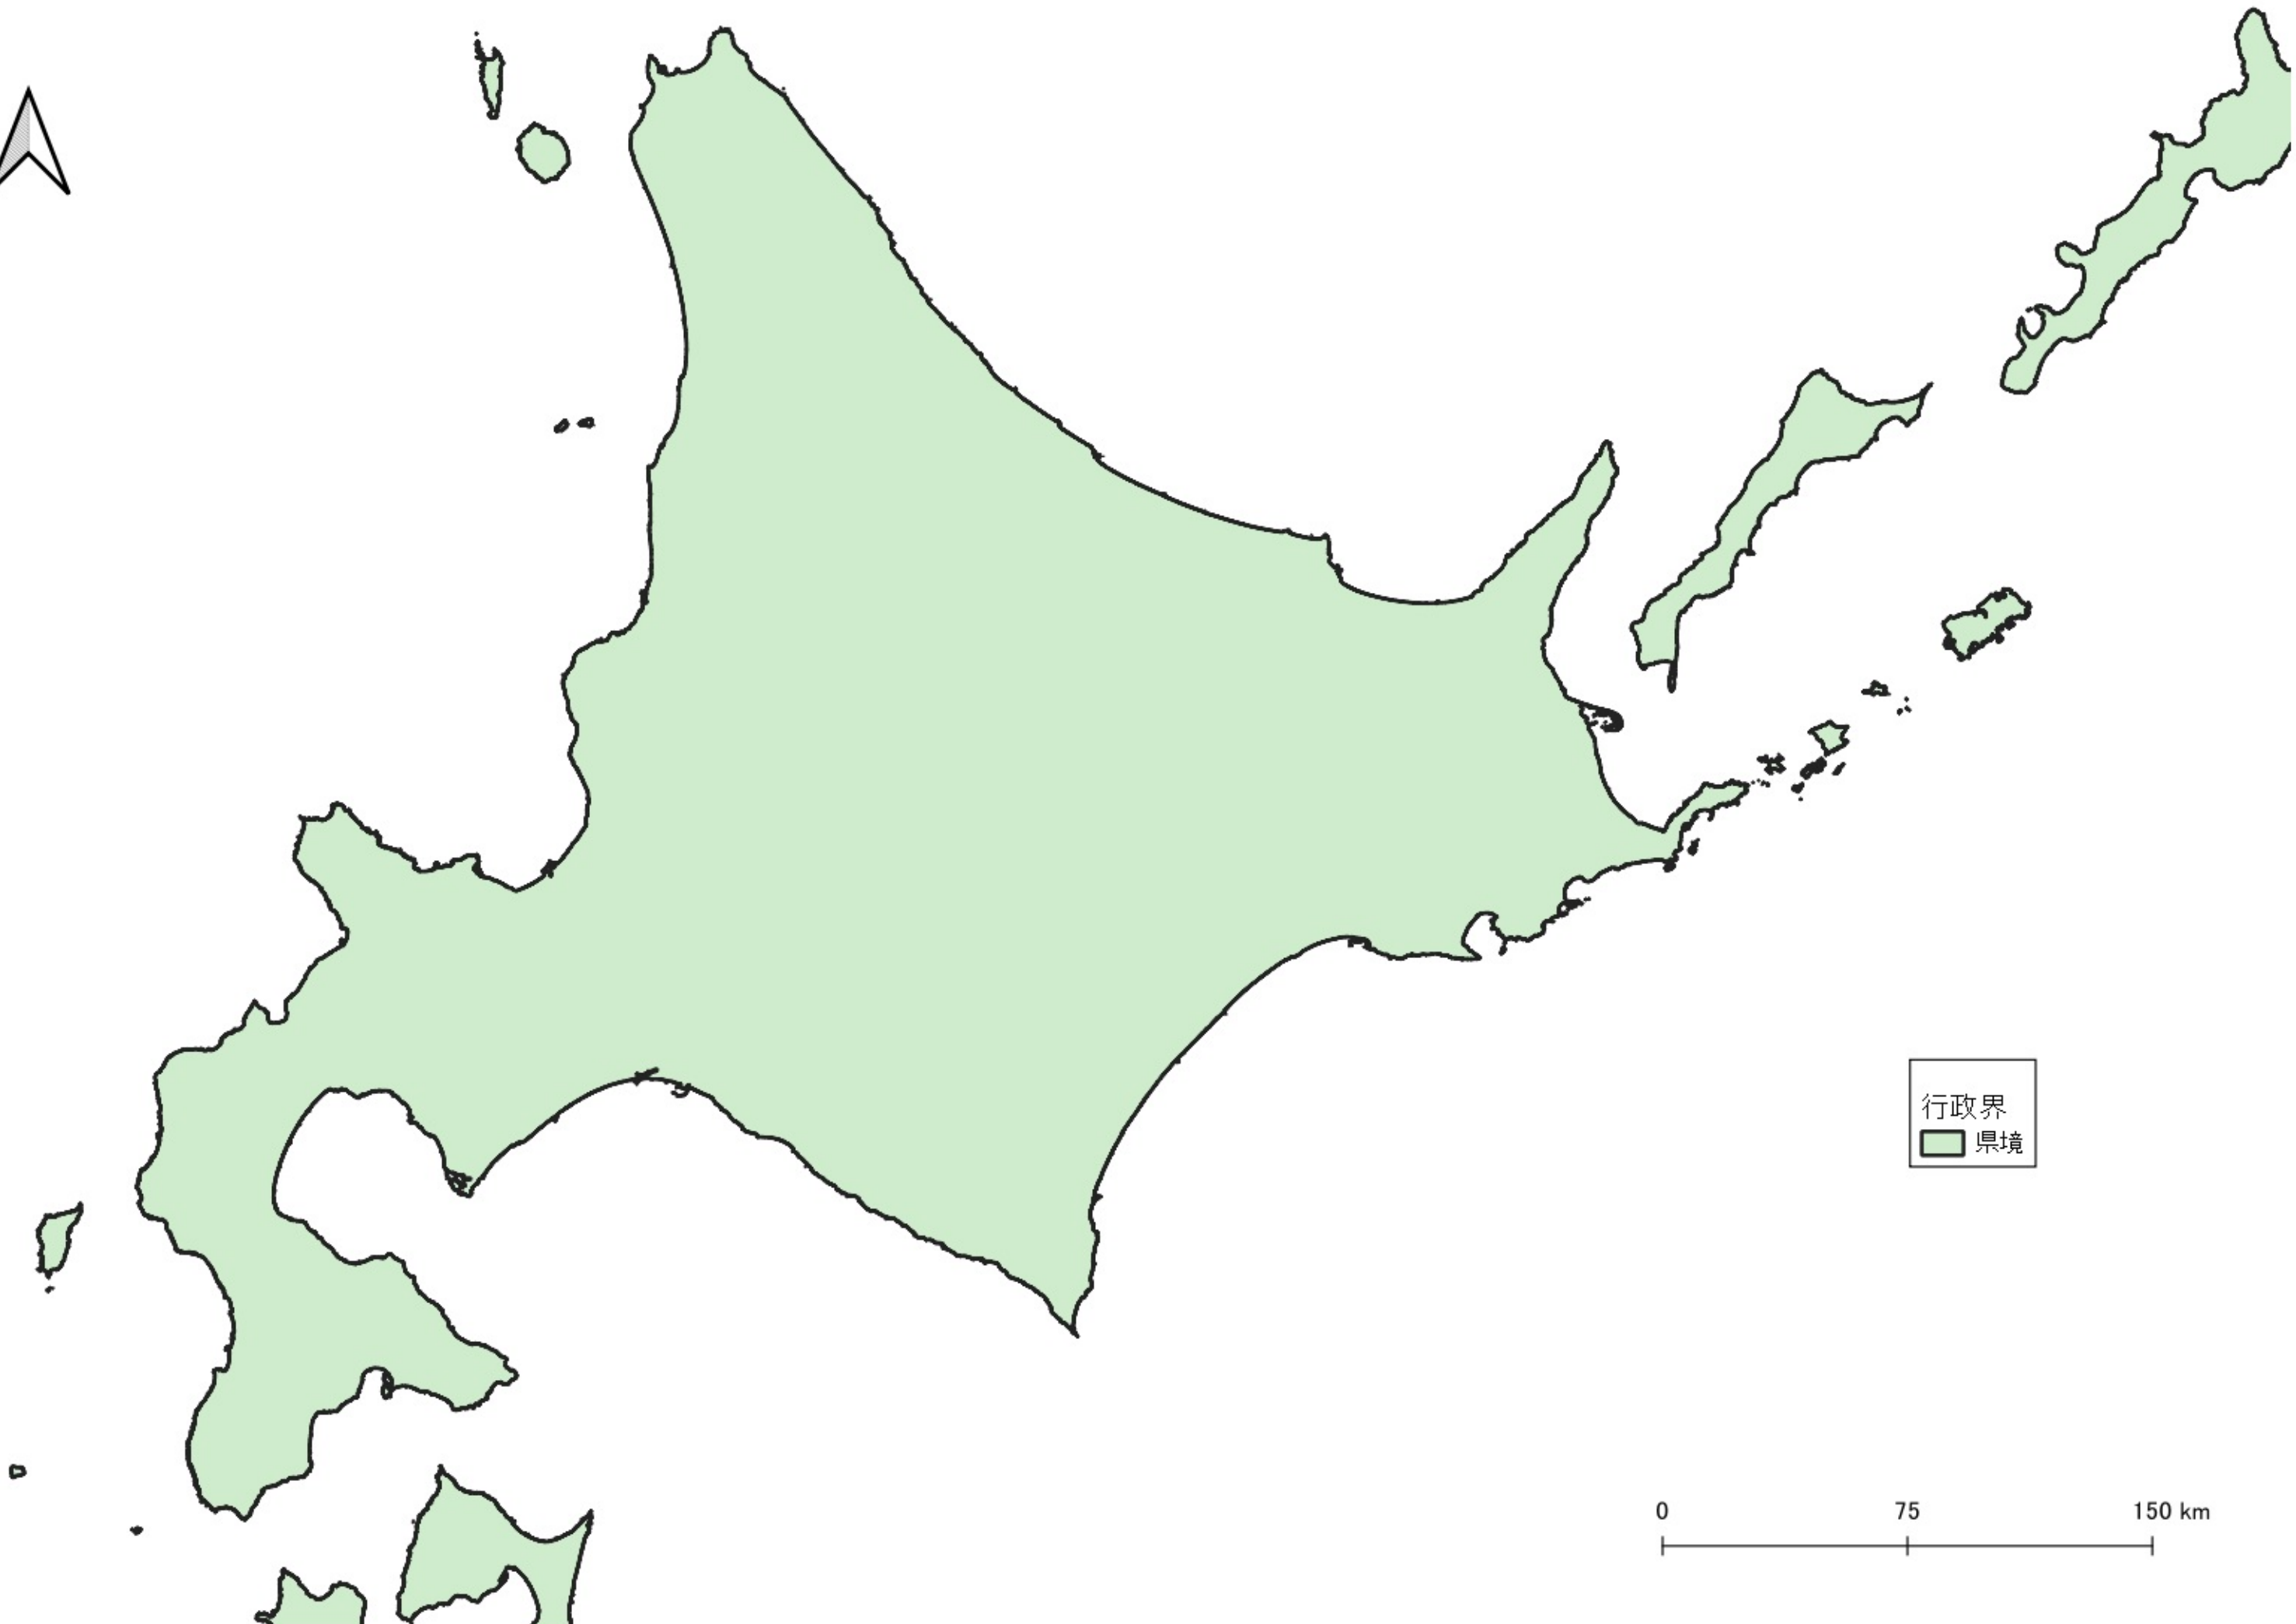

シラカシ

シラカシ\_本数

- ~1,000本/ha
- 1,000~2,000本/ha
- 2,000~3,000本/ha
- 3,000本/ha~

行政界

■ 県境

0 100 200 km

行政界  
県境

0 75 150 km

シラカシ  
シラカシ本数  
○ ~1,000本/ha  
行政界  
■ 県境

0 25 50 km

シラカシ  
シラカシ\_本数

- ~1,000本/ha
- 1,000~2,000本/ha
- 2,000~3,000本/ha
- 3,000本/ha~

行政界  
■ 県境

0 25 50 km

シラカシ  
シラカシ\_本数

- ~1,000本/ha
- 1,000~2,000本/ha
- 2,000~3,000本/ha
- 3,000本/ha~

行政界

- 県境