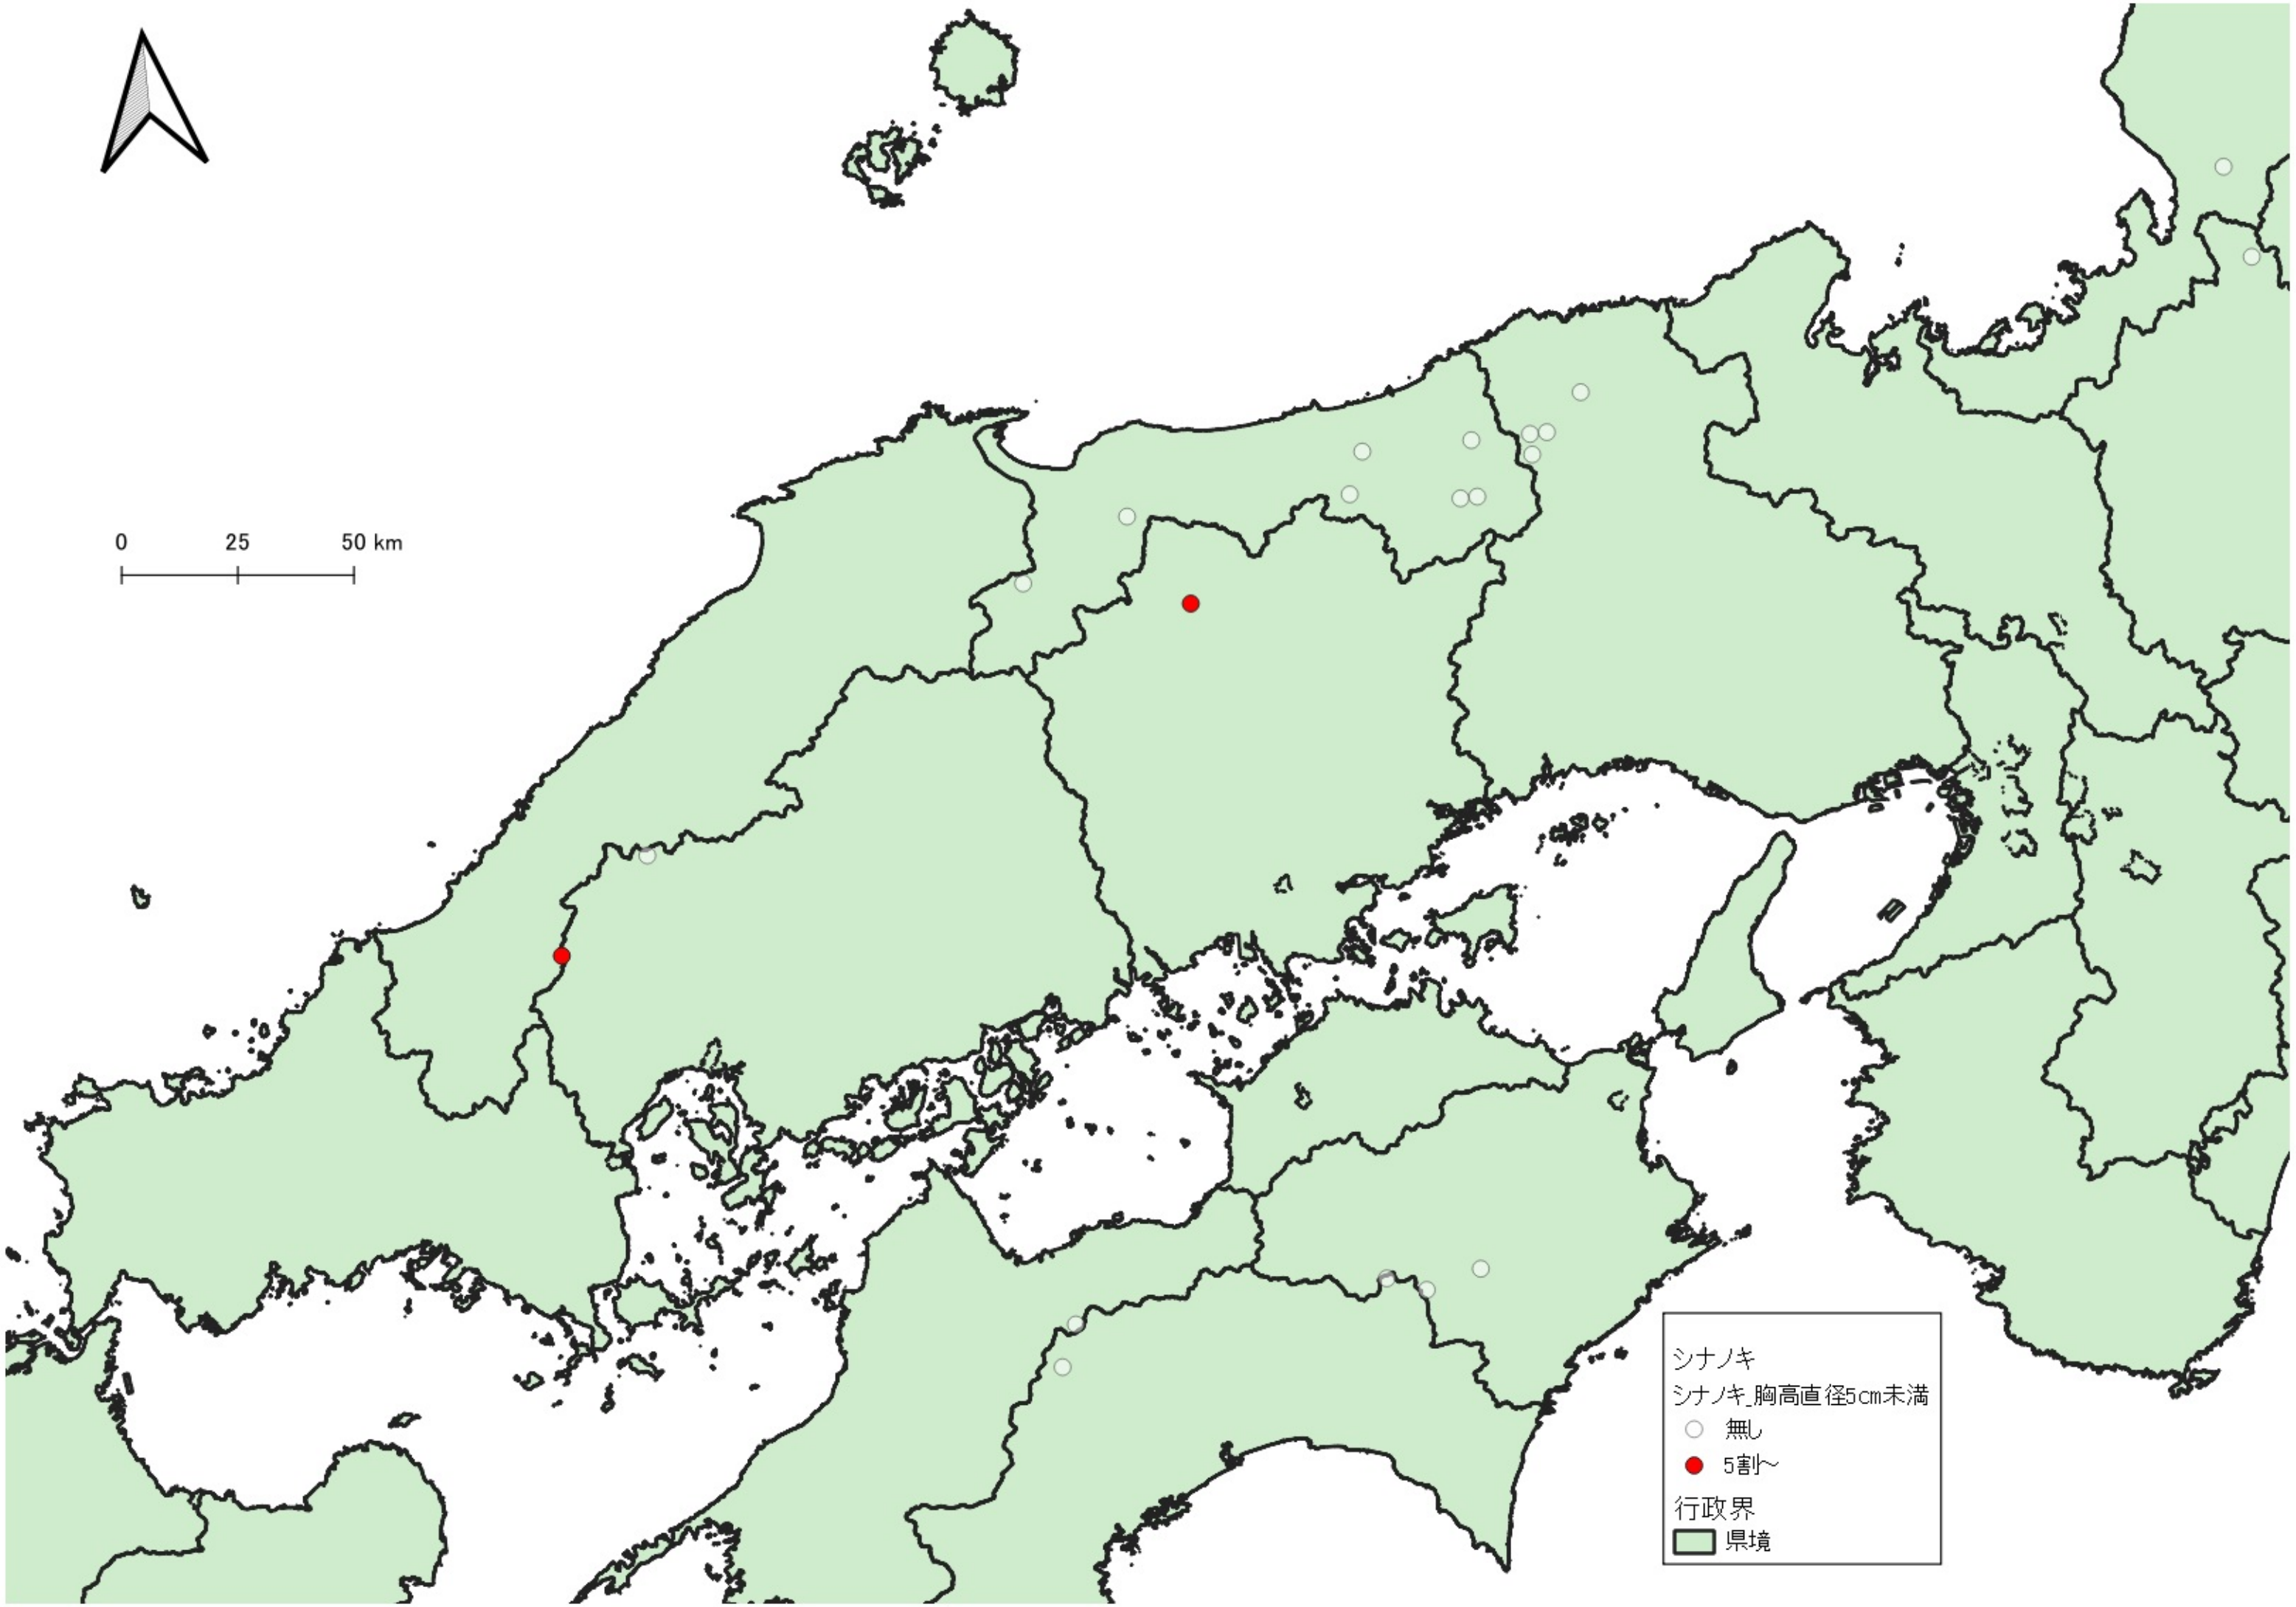

シナノキ
シナノキ_胸高直径5cm未満
○ 無し
● 1割~5割
● 5割~
行政界
■ 県境

0 100 200 km
|-----|-----|

シナノキ
シナノキ_胸高直径5cm未満
○ 無し
● 1割~5割
● 5割~
行政界
■ 県境

0 25 50 km

シナノキ
シナノキ_胸高直径5cm未満
○ 無し
● 1割~5割
● 5割~
行政界
■ 県境

0 25 50 km

- シナノキ
- シナノキ_胸高直径5cm未満
- 無し
- 5割~
- 行政界
- 県境

シナノキ
シナノキ_胸高直径5cm未満

- 無し
- 5割～

行政界
■ 県境