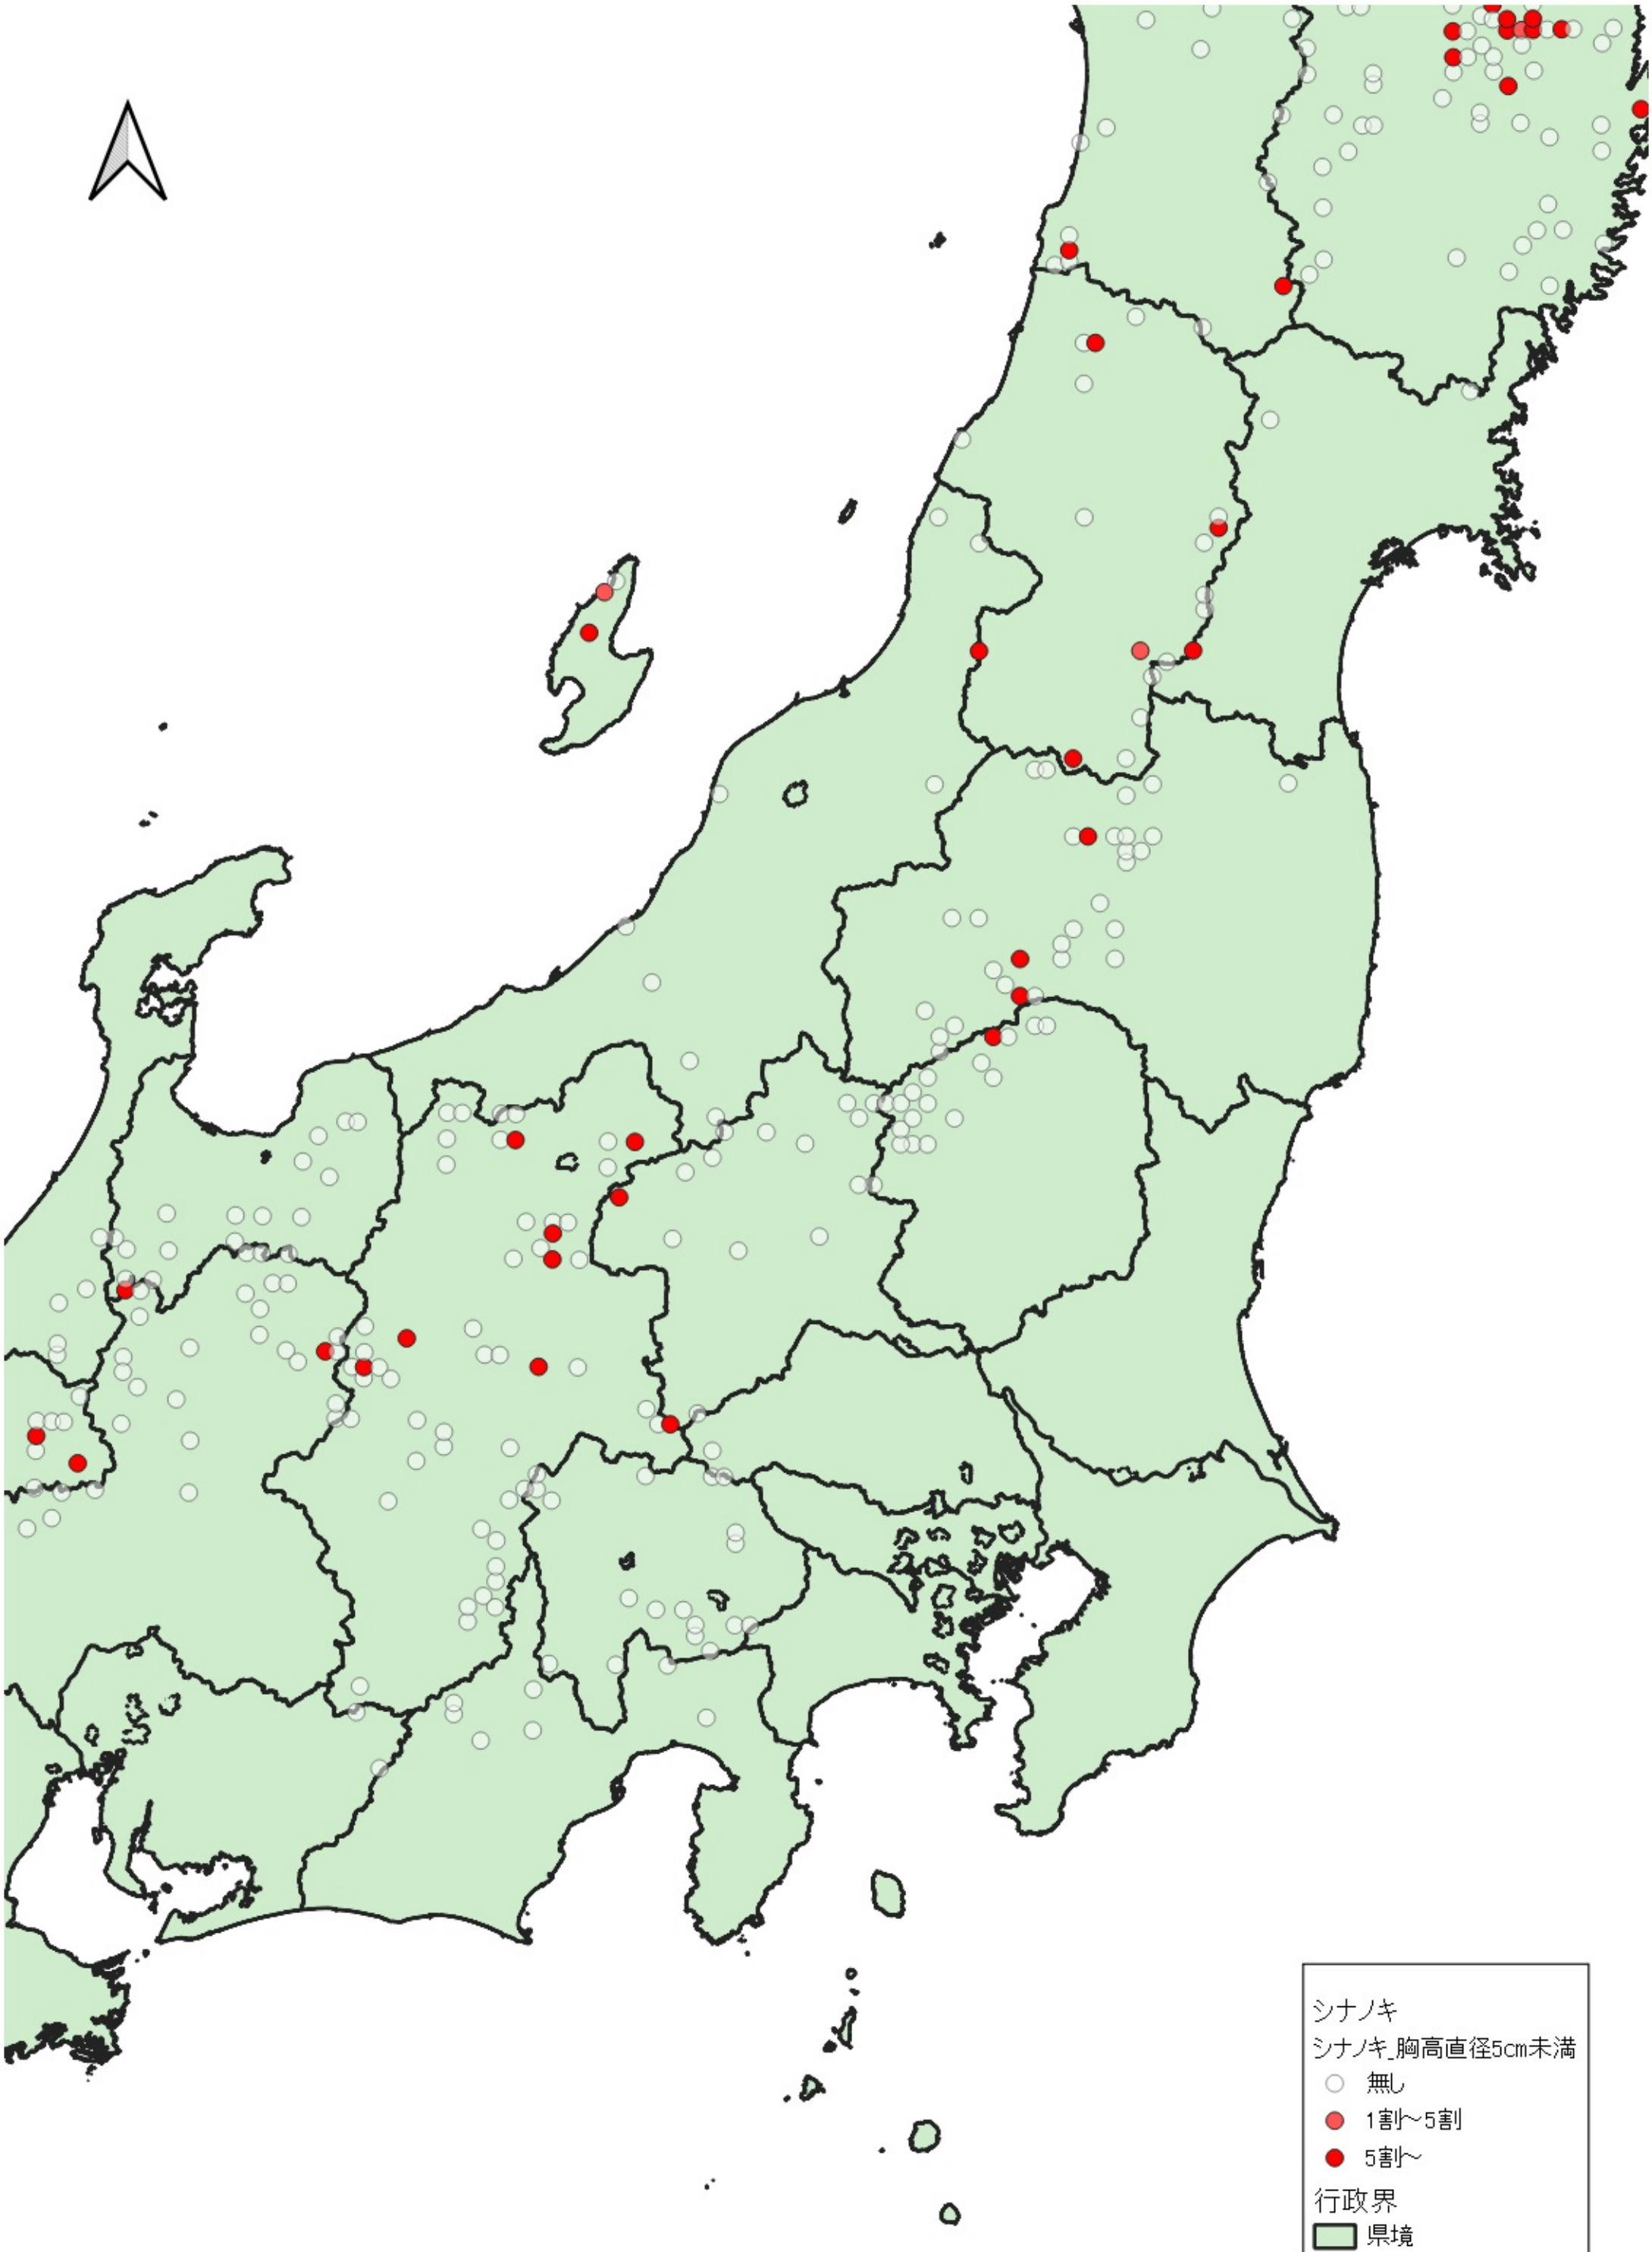

シナノキ
シナノキ_胸高直径5cm未満
○ 無し
● 1割~5割
● 5割~
行政界
■ 県境

0 100 200 km
|-----|-----|

シナノキ
シナノキ_胸高直径5cm未満
○ 無し
● 1割~5割
● 5割~
行政界
■ 県境

0 25 50 km

シナノキ
シナノキ_胸高直径5cm未満
○ 無し
● 1割~5割
● 5割~
行政界
■ 県境

0 25 50 km

- シナノキ
- シナノキ_胸高直径5cm未満
- 無し
- 5割~
- 行政界
- 県境

シナノキ
シナノキ_胸高直径5cm未満

- 無し
- 5割～

行政界
■ 県境