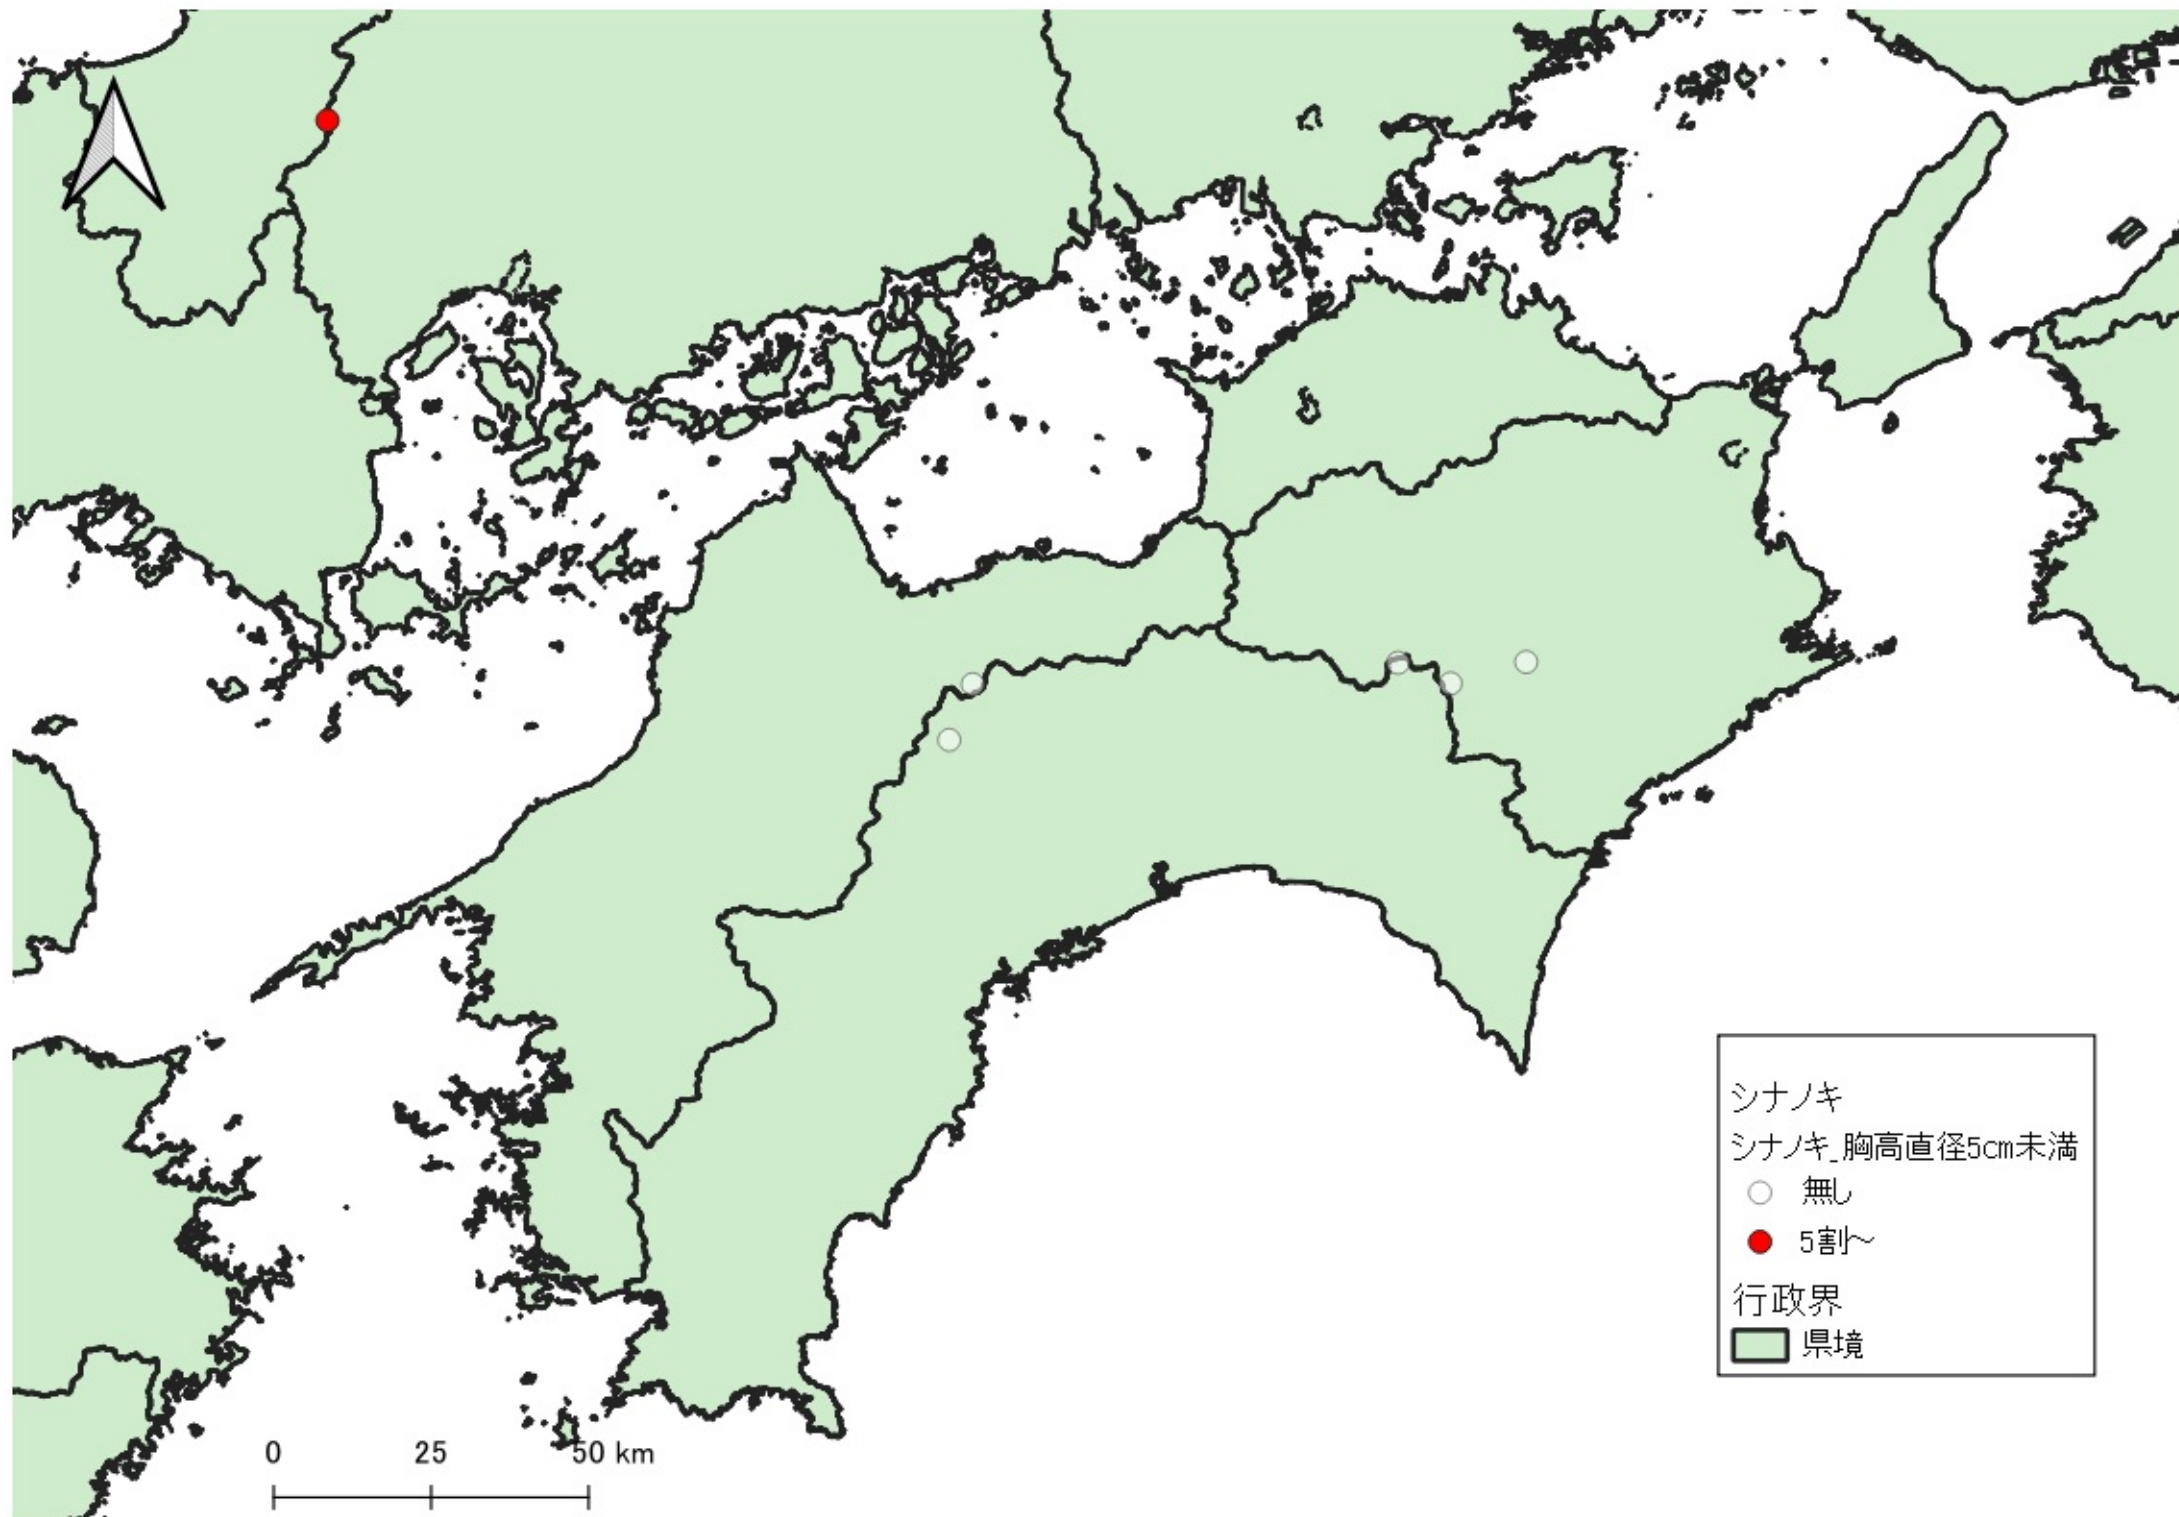

シナノキ
シナノキ_胸高直径5cm未満
○ 無し
● 1割~5割
● 5割~
行政界
■ 県境

0 100 200 km
|-----|-----|

シナノキ
シナノキ_胸高直径5cm未満
○ 無し
● 1割~5割
● 5割~
行政界
■ 県境

0 25 50 km

シナノキ
シナノキ_胸高直径5cm未満
○ 無し
● 1割~5割
● 5割~
行政界
■ 県境

0 25 50 km

- シナノキ
- シナノキ_胸高直径5cm未満
- 無し
- 5割~
- 行政界
- 県境

シナノキ
シナノキ_胸高直径5cm未満

- 無し
- 5割～

行政界
■ 県境