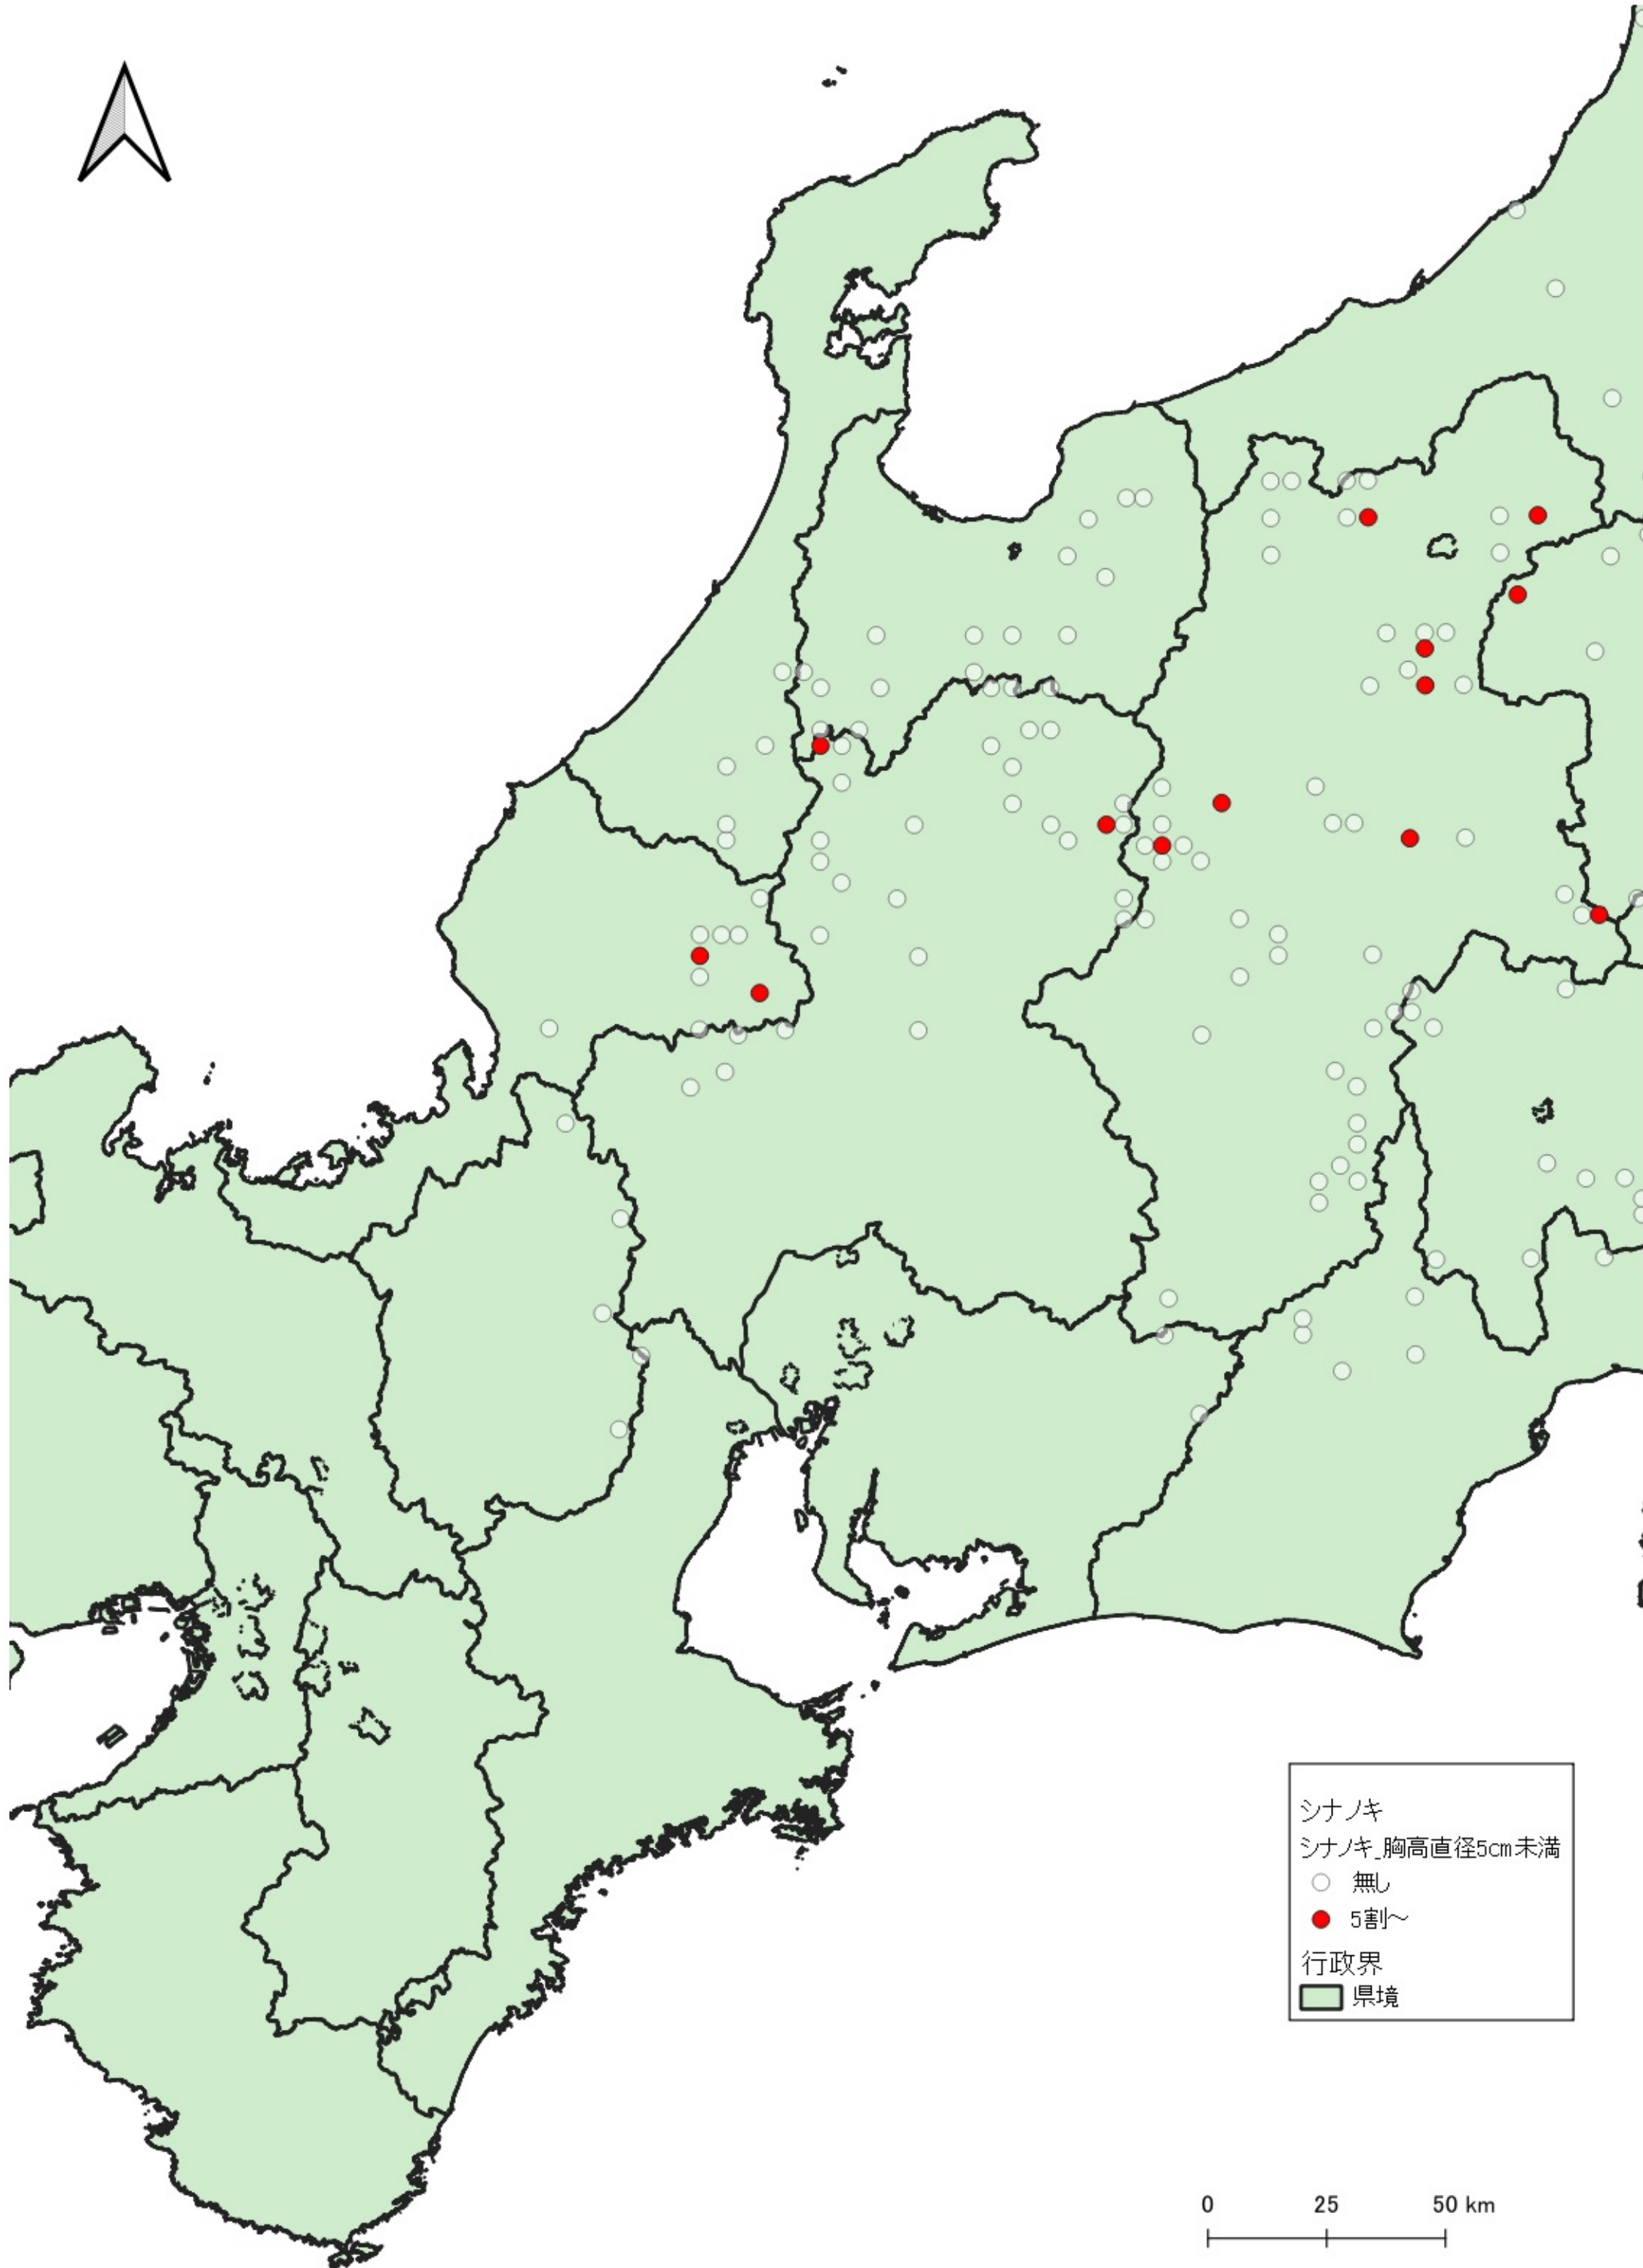

シナノキ
シナノキ_胸高直径5cm未満
○ 無し
● 1割~5割
● 5割~
行政界
■ 県境

0 100 200 km
|-----|-----|

シナノキ
シナノキ_胸高直径5cm未満
○ 無し
● 1割~5割
● 5割~
行政界
■ 県境

0 25 50 km

シナノキ
シナノキ_胸高直径5cm未満
○ 無し
● 1割~5割
● 5割~
行政界
■ 県境

0 25 50 km

- シナノキ
- シナノキ_胸高直径5cm未満
- 無し
- 5割~
- 行政界
- 県境

シナノキ
シナノキ_胸高直径5cm未満

- 無し
- 5割～

行政界
■ 県境