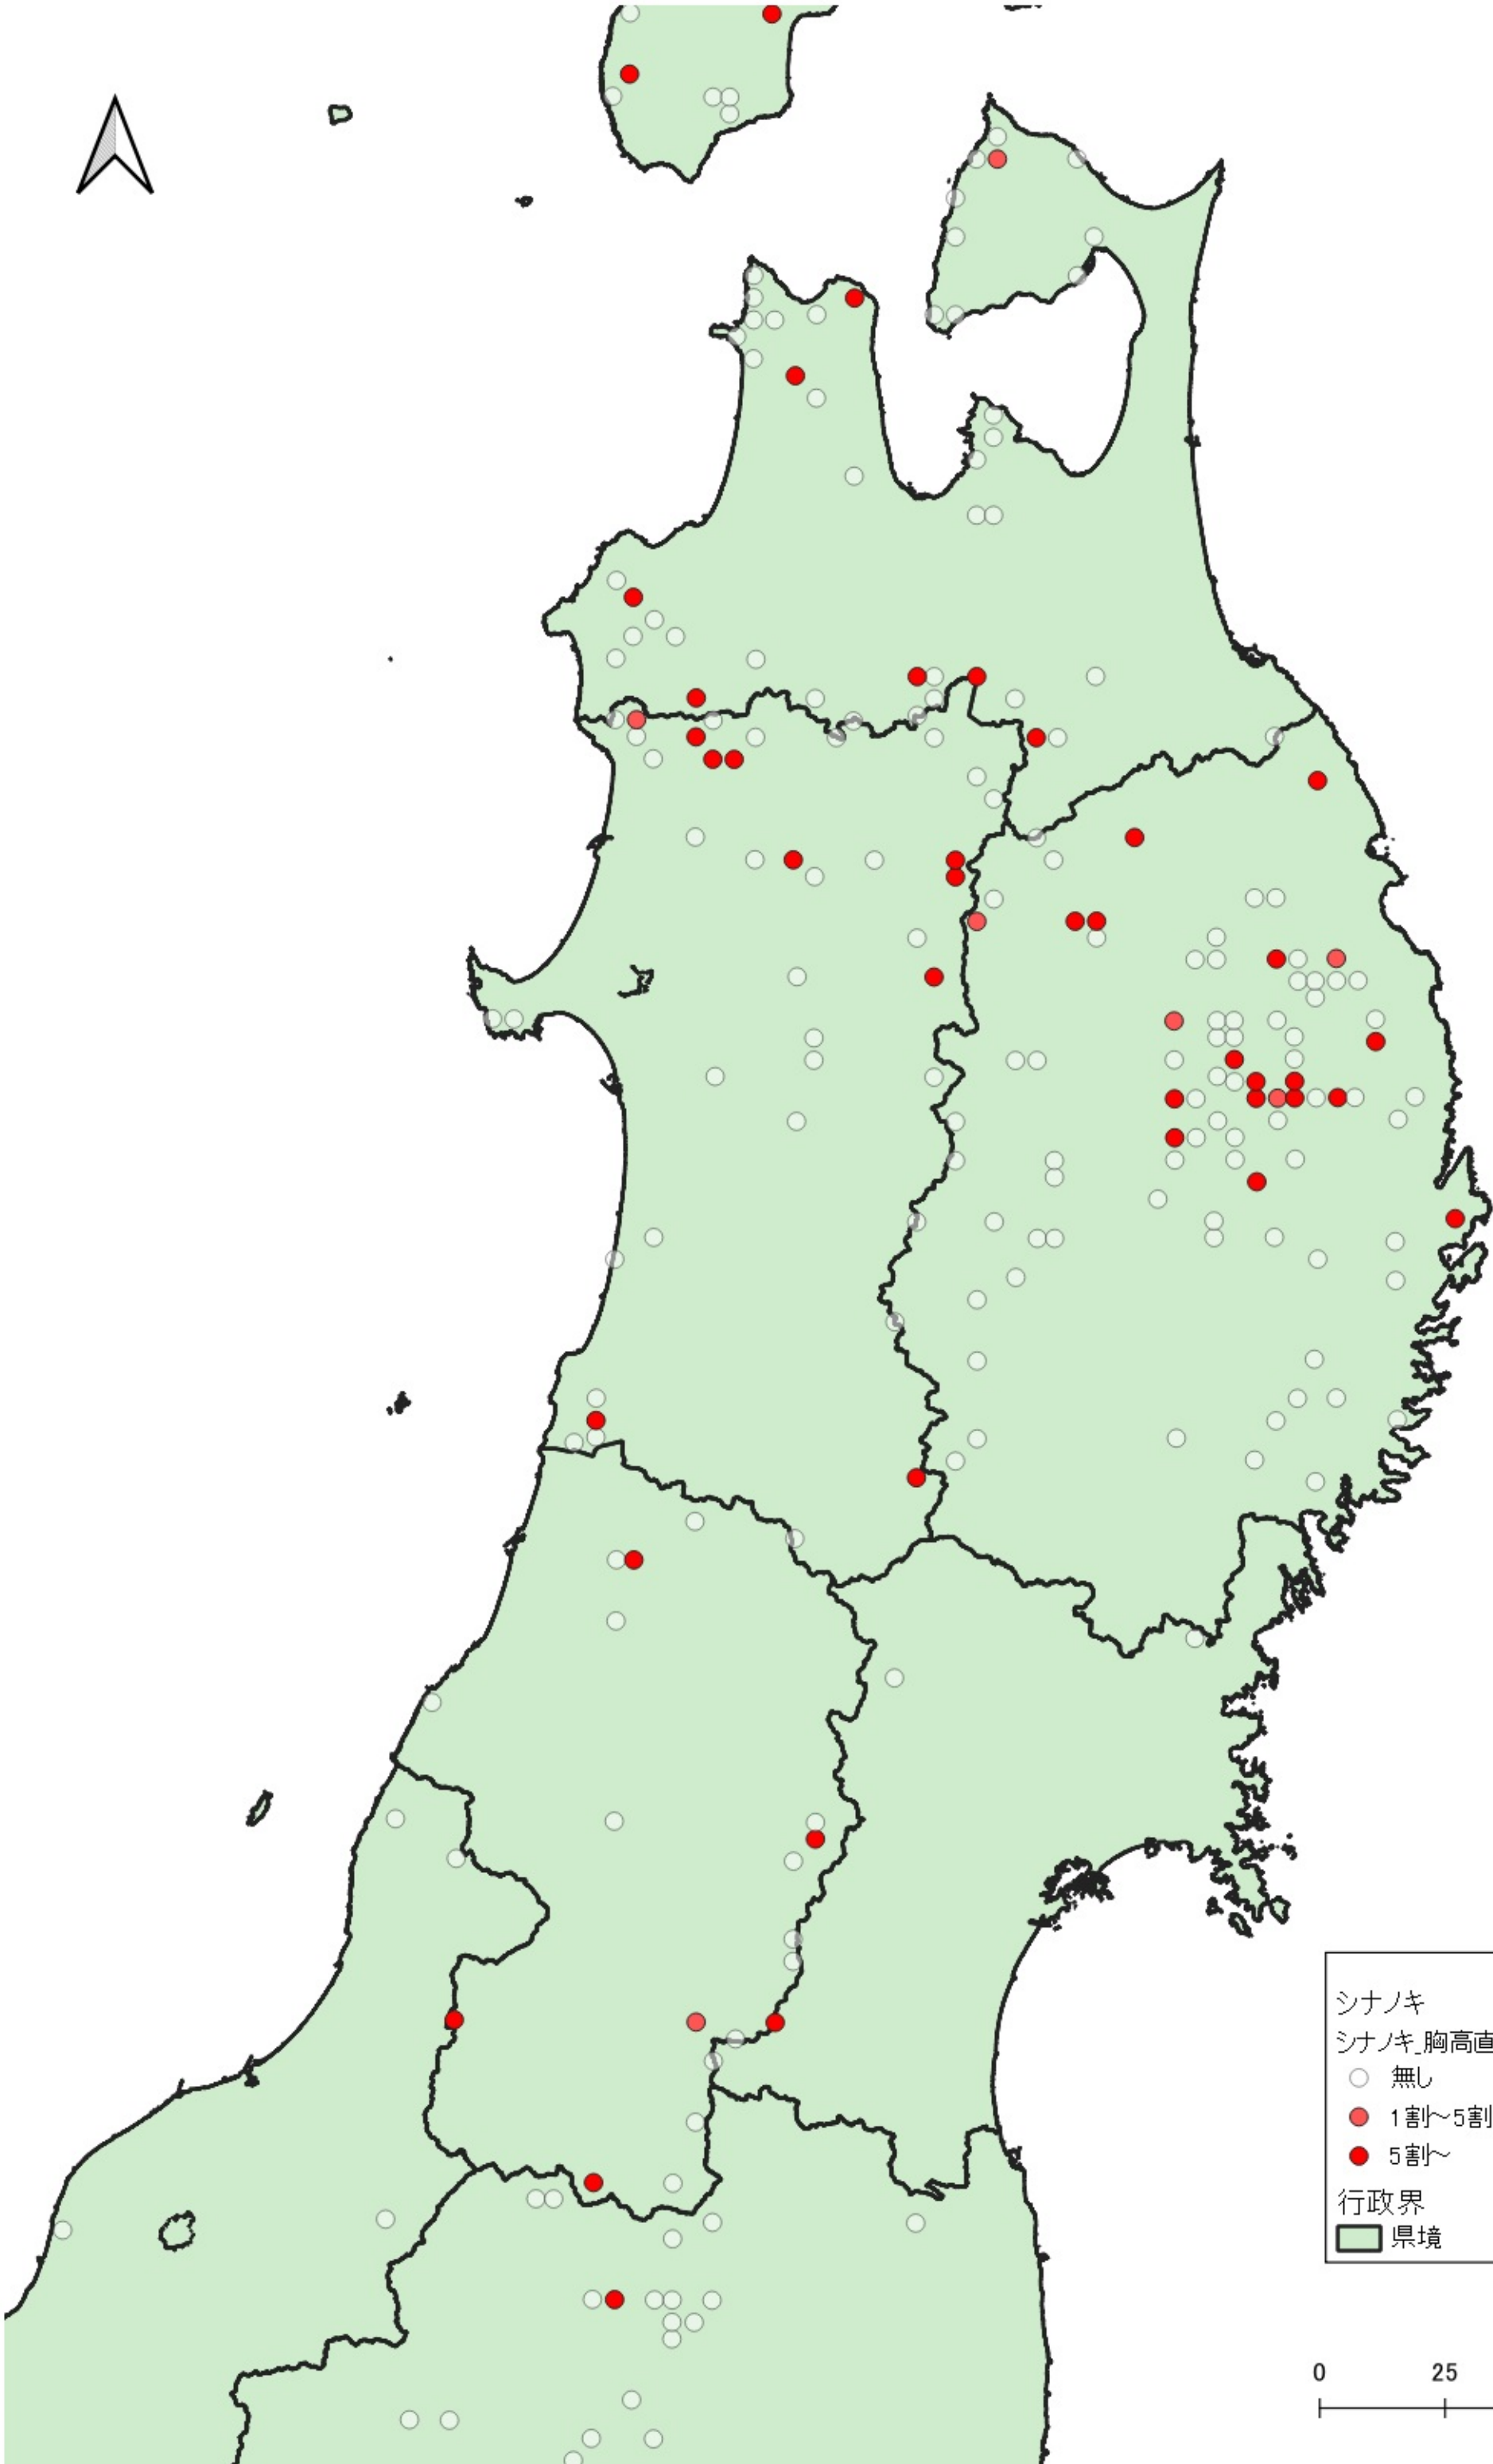

シナノキ
シナノキ_胸高直径5cm未満
○ 無し
● 1割~5割
● 5割~
行政界
■ 県境

0 100 200 km
|-----|-----|

シナノキ
シナノキ_胸高直径5cm未満
○ 無し
● 1割~5割
● 5割~
行政界
■ 県境

0 25 50 km

シナノキ
シナノキ_胸高直径5cm未満
○ 無し
● 1割~5割
● 5割~
行政界
■ 県境

0 25 50 km

- シナノキ
- シナノキ_胸高直径5cm未満
- 無し
- 5割~
- 行政界
- 県境

シナノキ
シナノキ_胸高直径5cm未満

- 無し
- 5割～

行政界
■ 県境