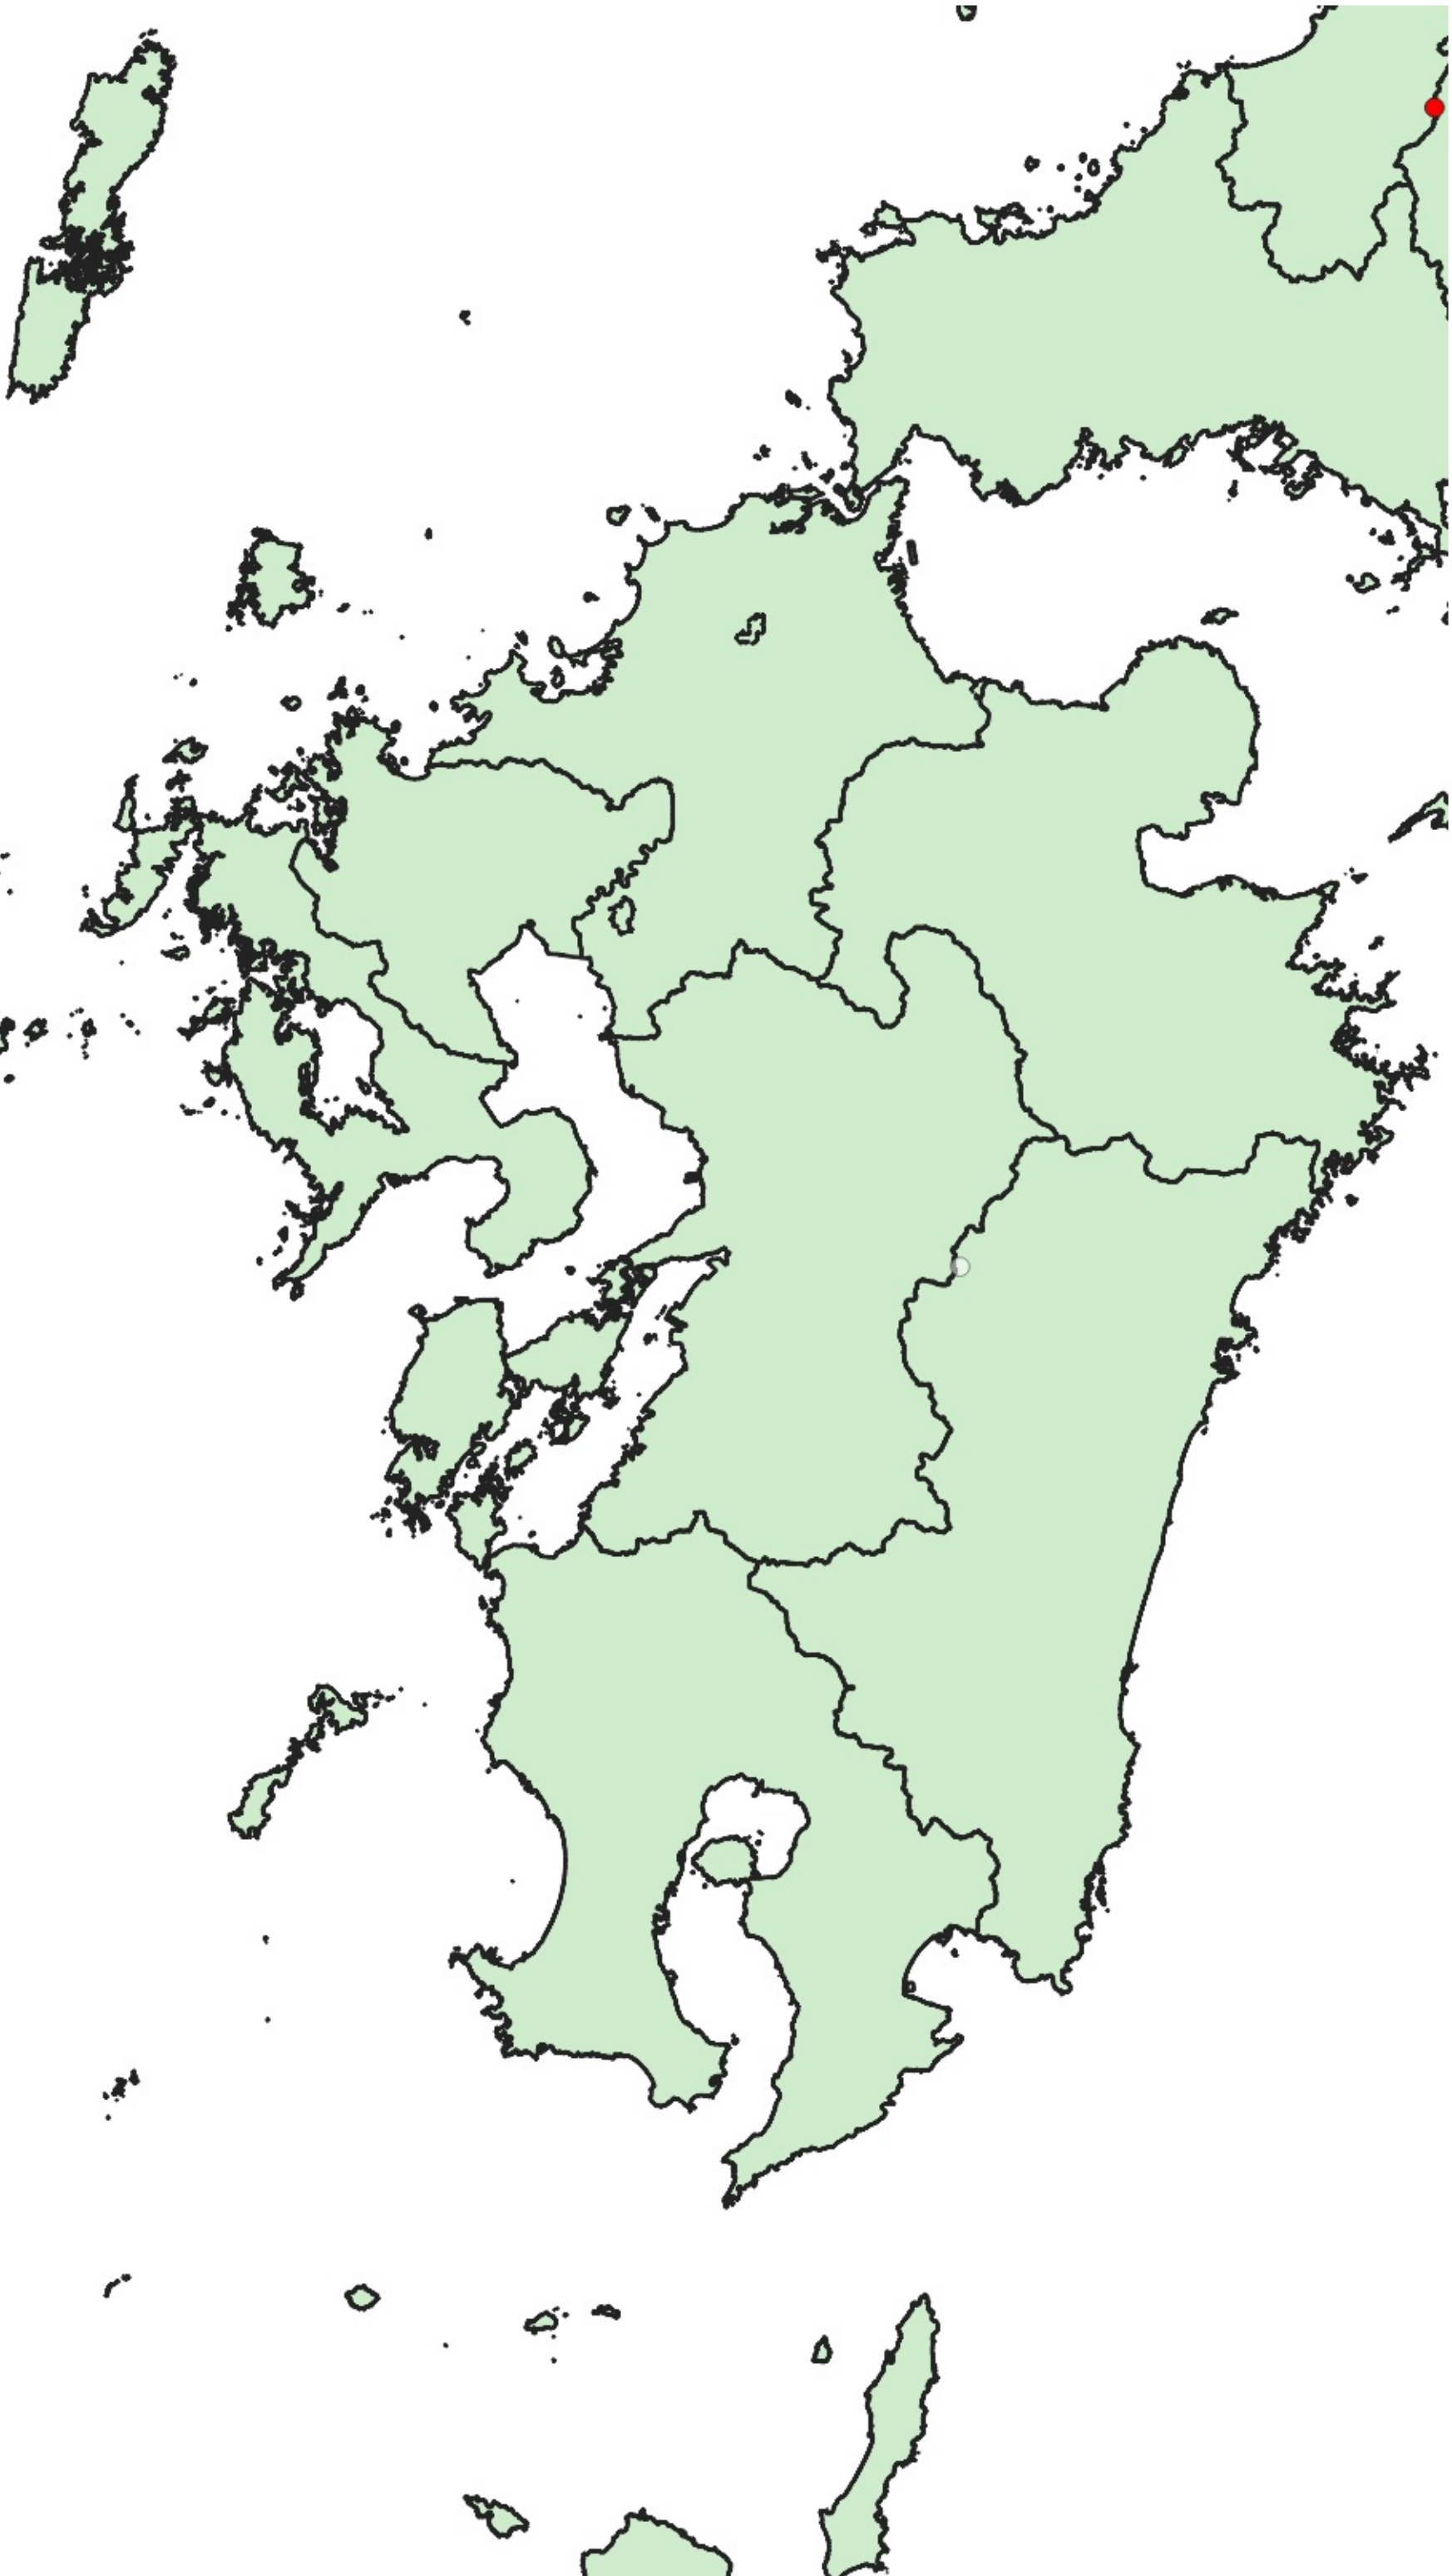

シナノキ
シナノキ_胸高直径5cm未満
○ 無し
● 1割~5割
● 5割~
行政界
■ 県境

0 100 200 km
|-----|-----|

シナノキ
シナノキ_胸高直径5cm未満
○ 無し
● 1割~5割
● 5割~
行政界
■ 県境

0 25 50 km

シナノキ
シナノキ_胸高直径5cm未満
○ 無し
● 1割~5割
● 5割~
行政界
■ 県境

0 25 50 km

- シナノキ
- シナノキ_胸高直径5cm未満
- 無し
- 5割~
- 行政界
- 県境

シナノキ
シナノキ_胸高直径5cm未満

- 無し
- 5割～

行政界
■ 県境