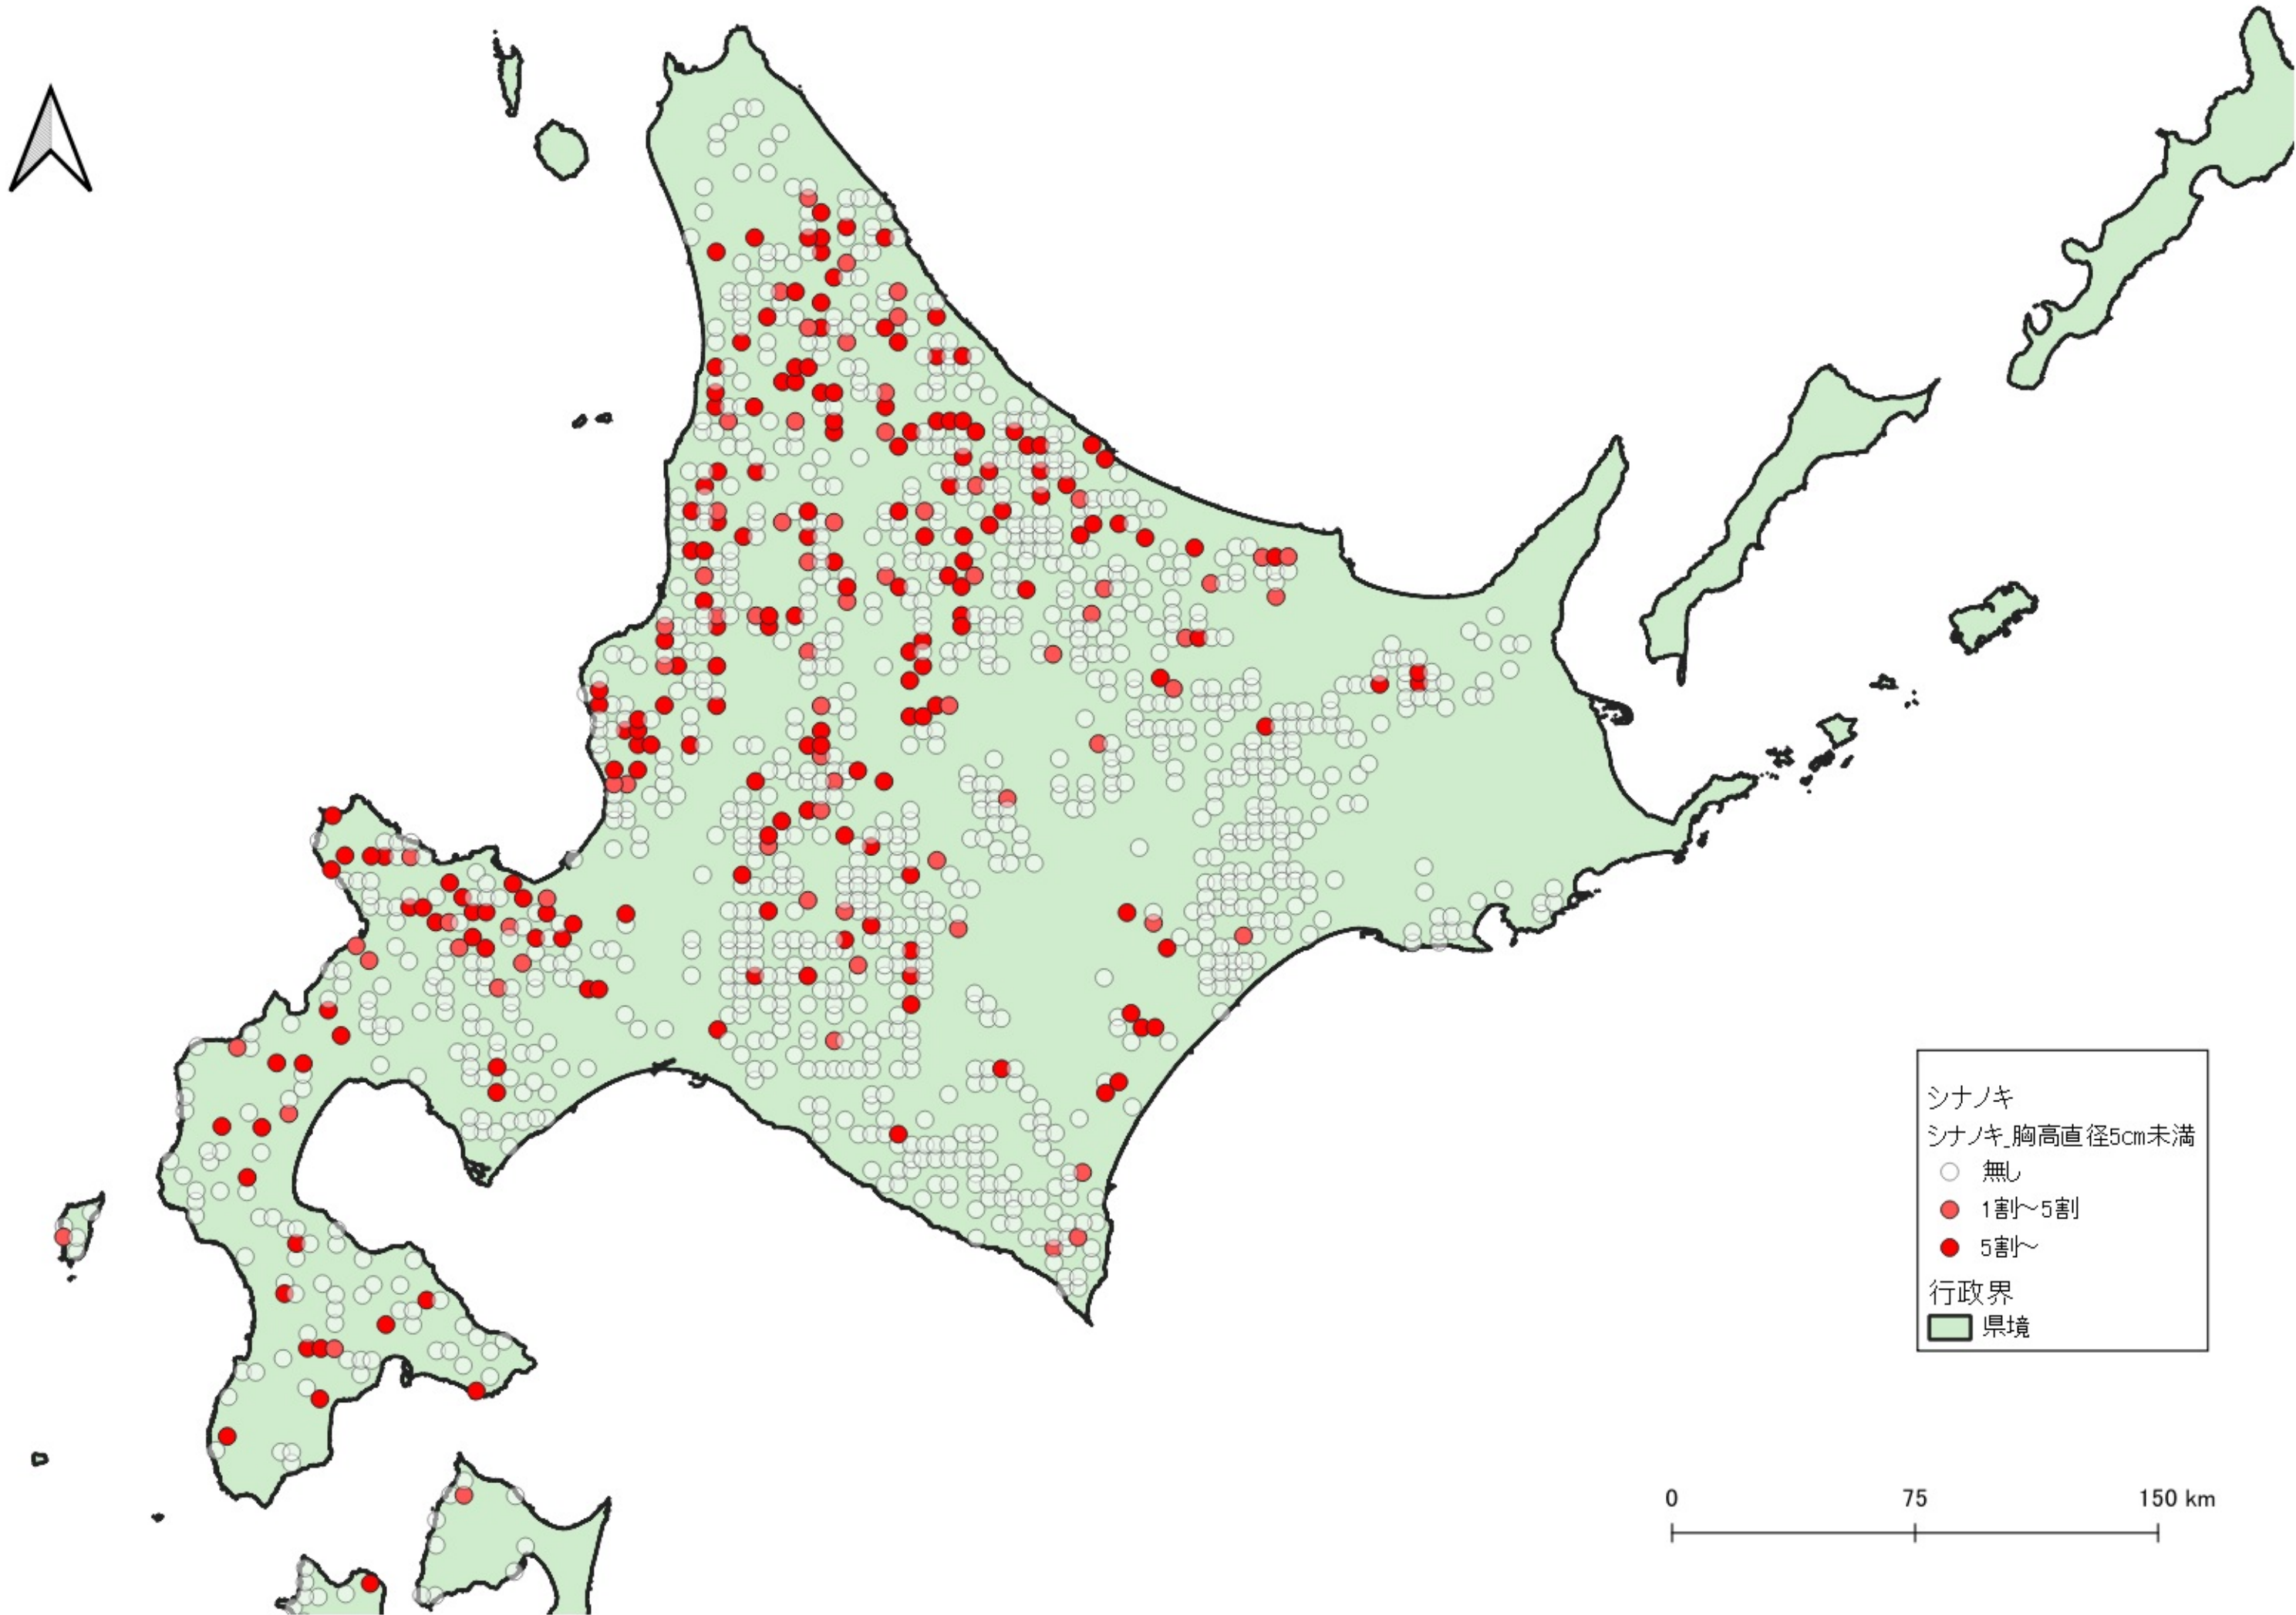

シナノキ
シナノキ_胸高直径5cm未満
○ 無し
● 1割~5割
● 5割~
行政界
■ 県境

0 100 200 km
|-----|-----|

シナノキ
シナノキ_胸高直径5cm未満
○ 無し
● 1割~5割
● 5割~
行政界
■ 県境

0 25 50 km

シナノキ
シナノキ_胸高直径5cm未満
○ 無し
● 1割~5割
● 5割~
行政界
■ 県境

0 25 50 km

- シナノキ
- シナノキ_胸高直径5cm未満
- 無し
- 5割~
- 行政界
- 県境

シナノキ
シナノキ_胸高直径5cm未満

- 無し
- 5割～

行政界
■ 県境