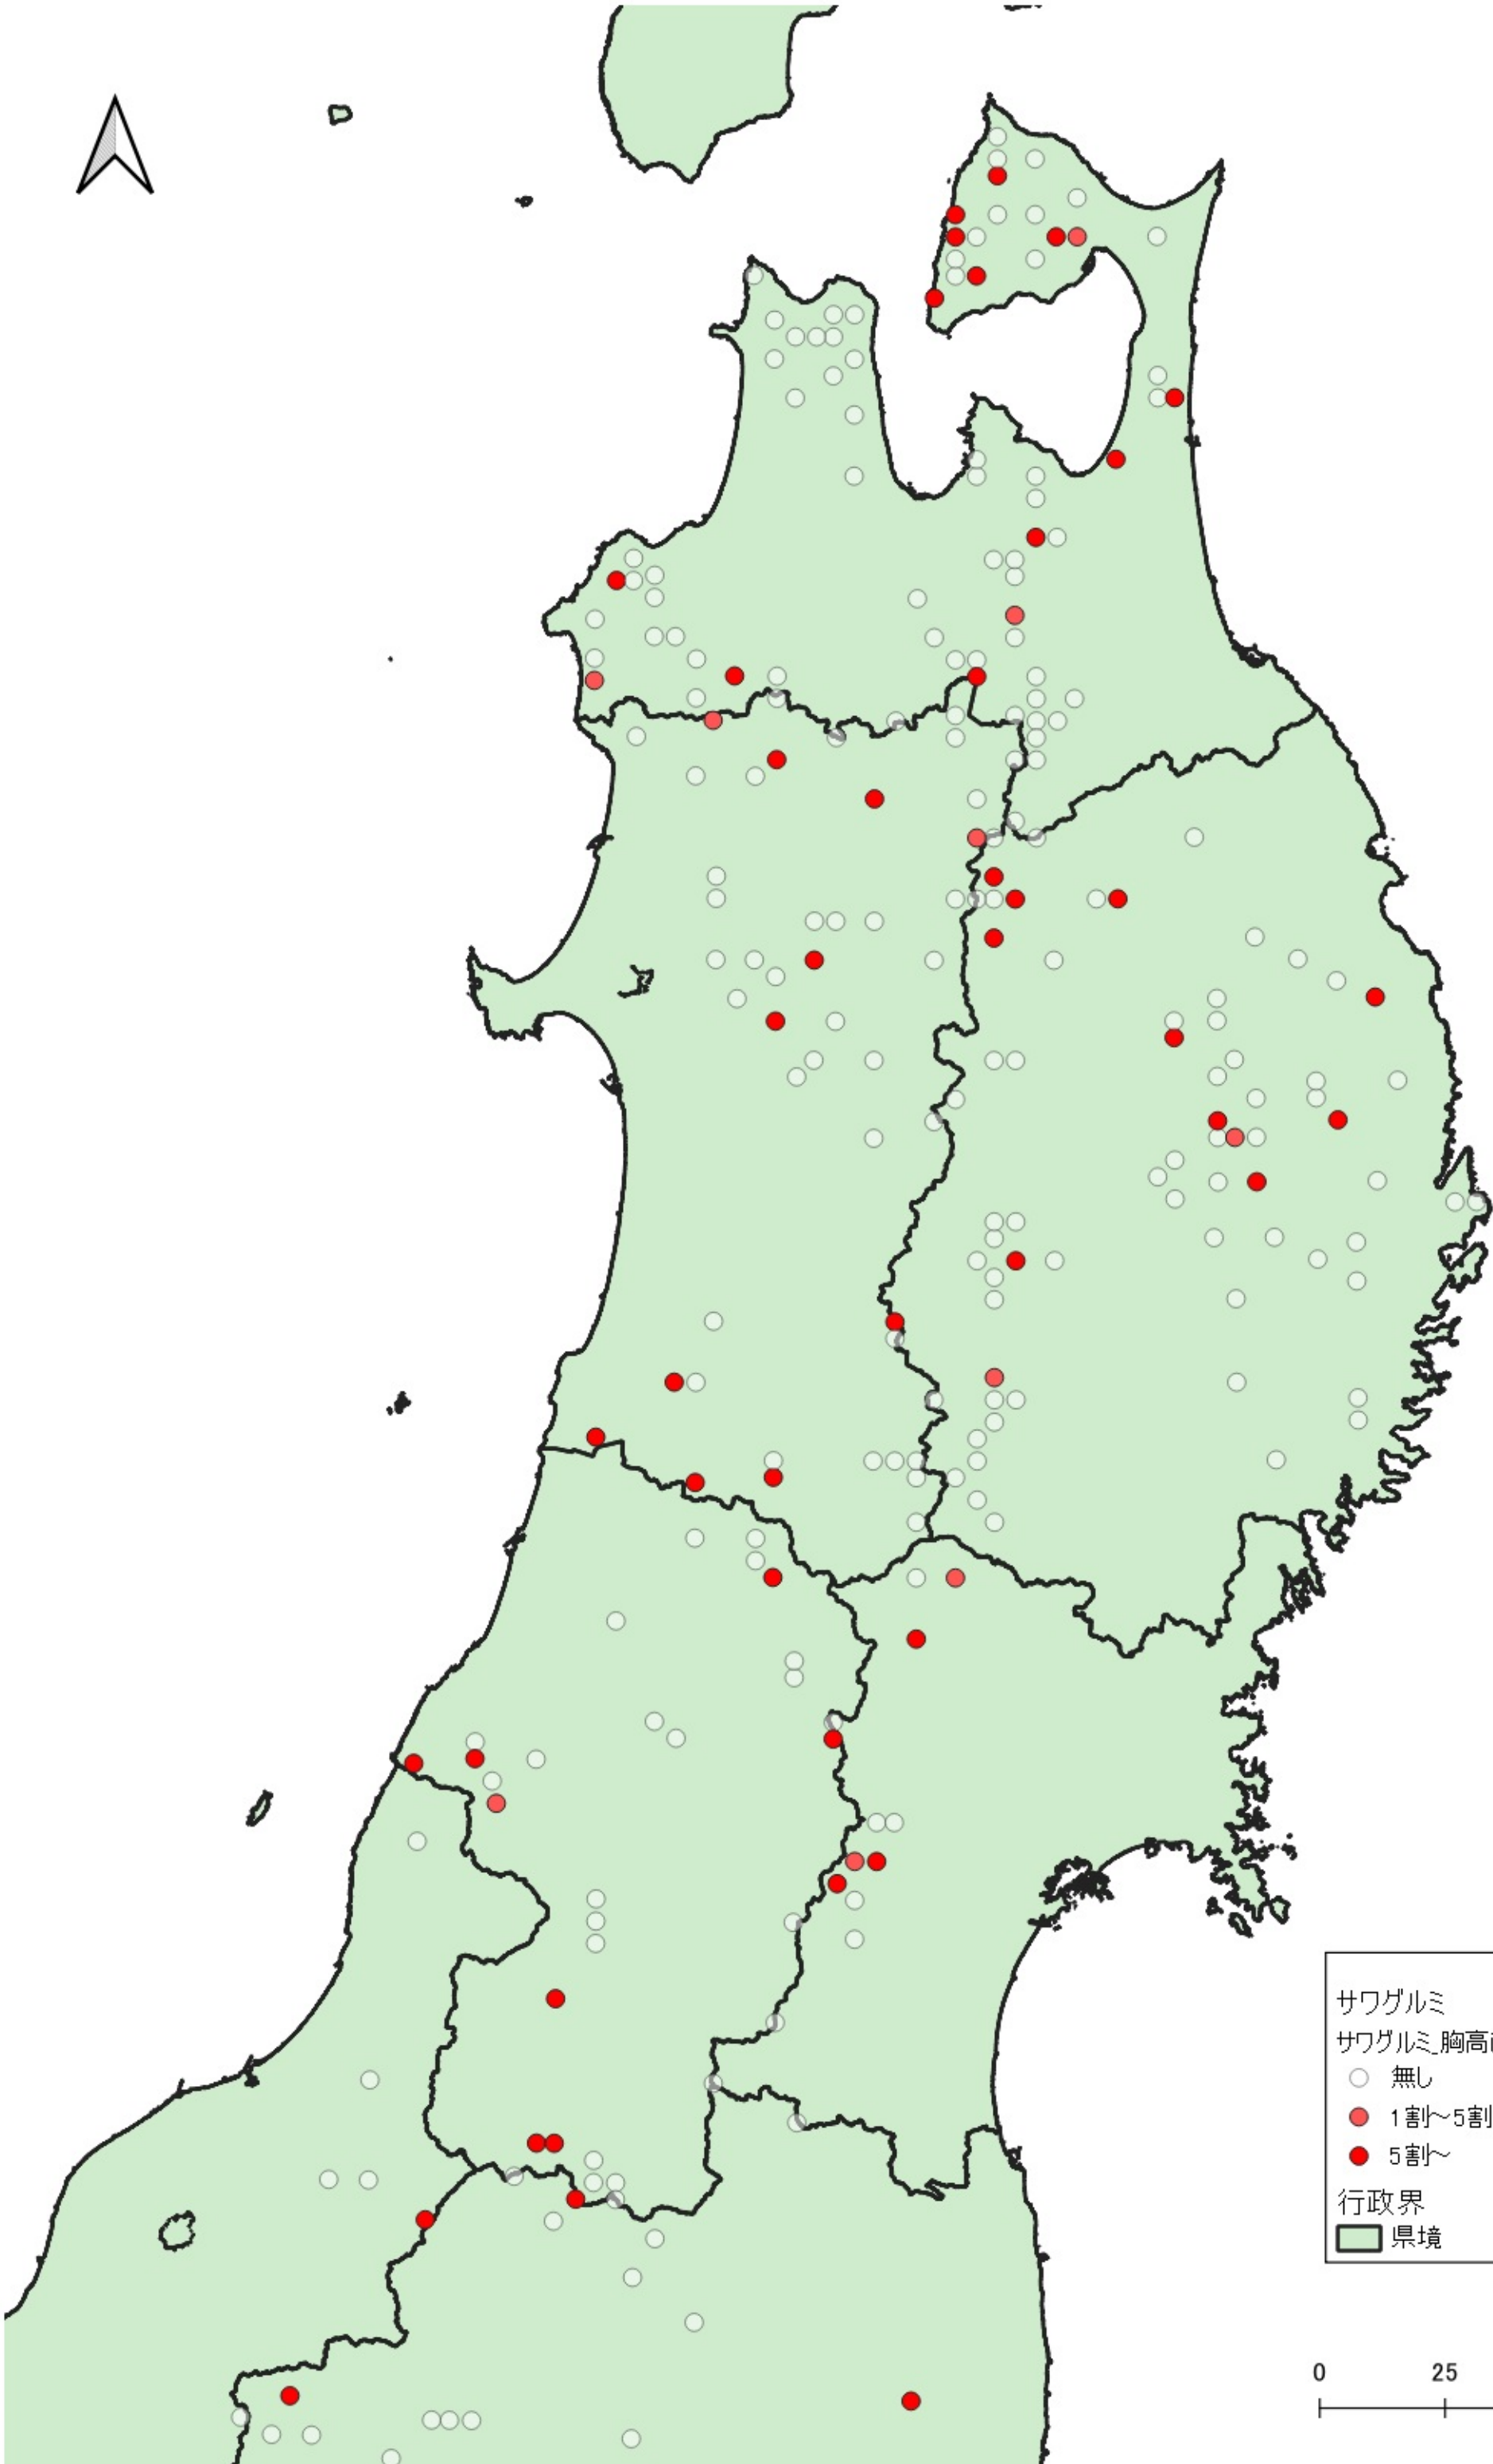

サワグルミ

サワグルミ_胸高直径5cm未満

○ 無し

● 1割~5割

● 5割~

行政界

■ 県境

0 100 200 km

サワグルミ
サワグルミ 胸高直径5cm未満

- 無し
- 1割~5割
- 5割~

行政界
■ 県境

サワグルミ
サワグルミ 胸高直径5cm未満
○ 無し
● 1割～5割
● 5割～
行政界
■ 県境

- サワグルミ
- サワグルミ 胸高直径5cm未満
- 無し
- 1割~5割
- 5割~
- 行政界
- 県境

0 25 50 km

サワグミ
サワグミ_胸高直径5cm未満

- 無し
- 1割~5割
- 5割~

行政界
■ 県境

0 25 50 km

サワグルミ
サワグルミ 胸高直径5cm未満
○ 無し
● 5割～
行政界
■ 県境

サワグルミ
サワグルミ_胸高直径5cm未満

- 無し
- 5割～

行政界

- 県境