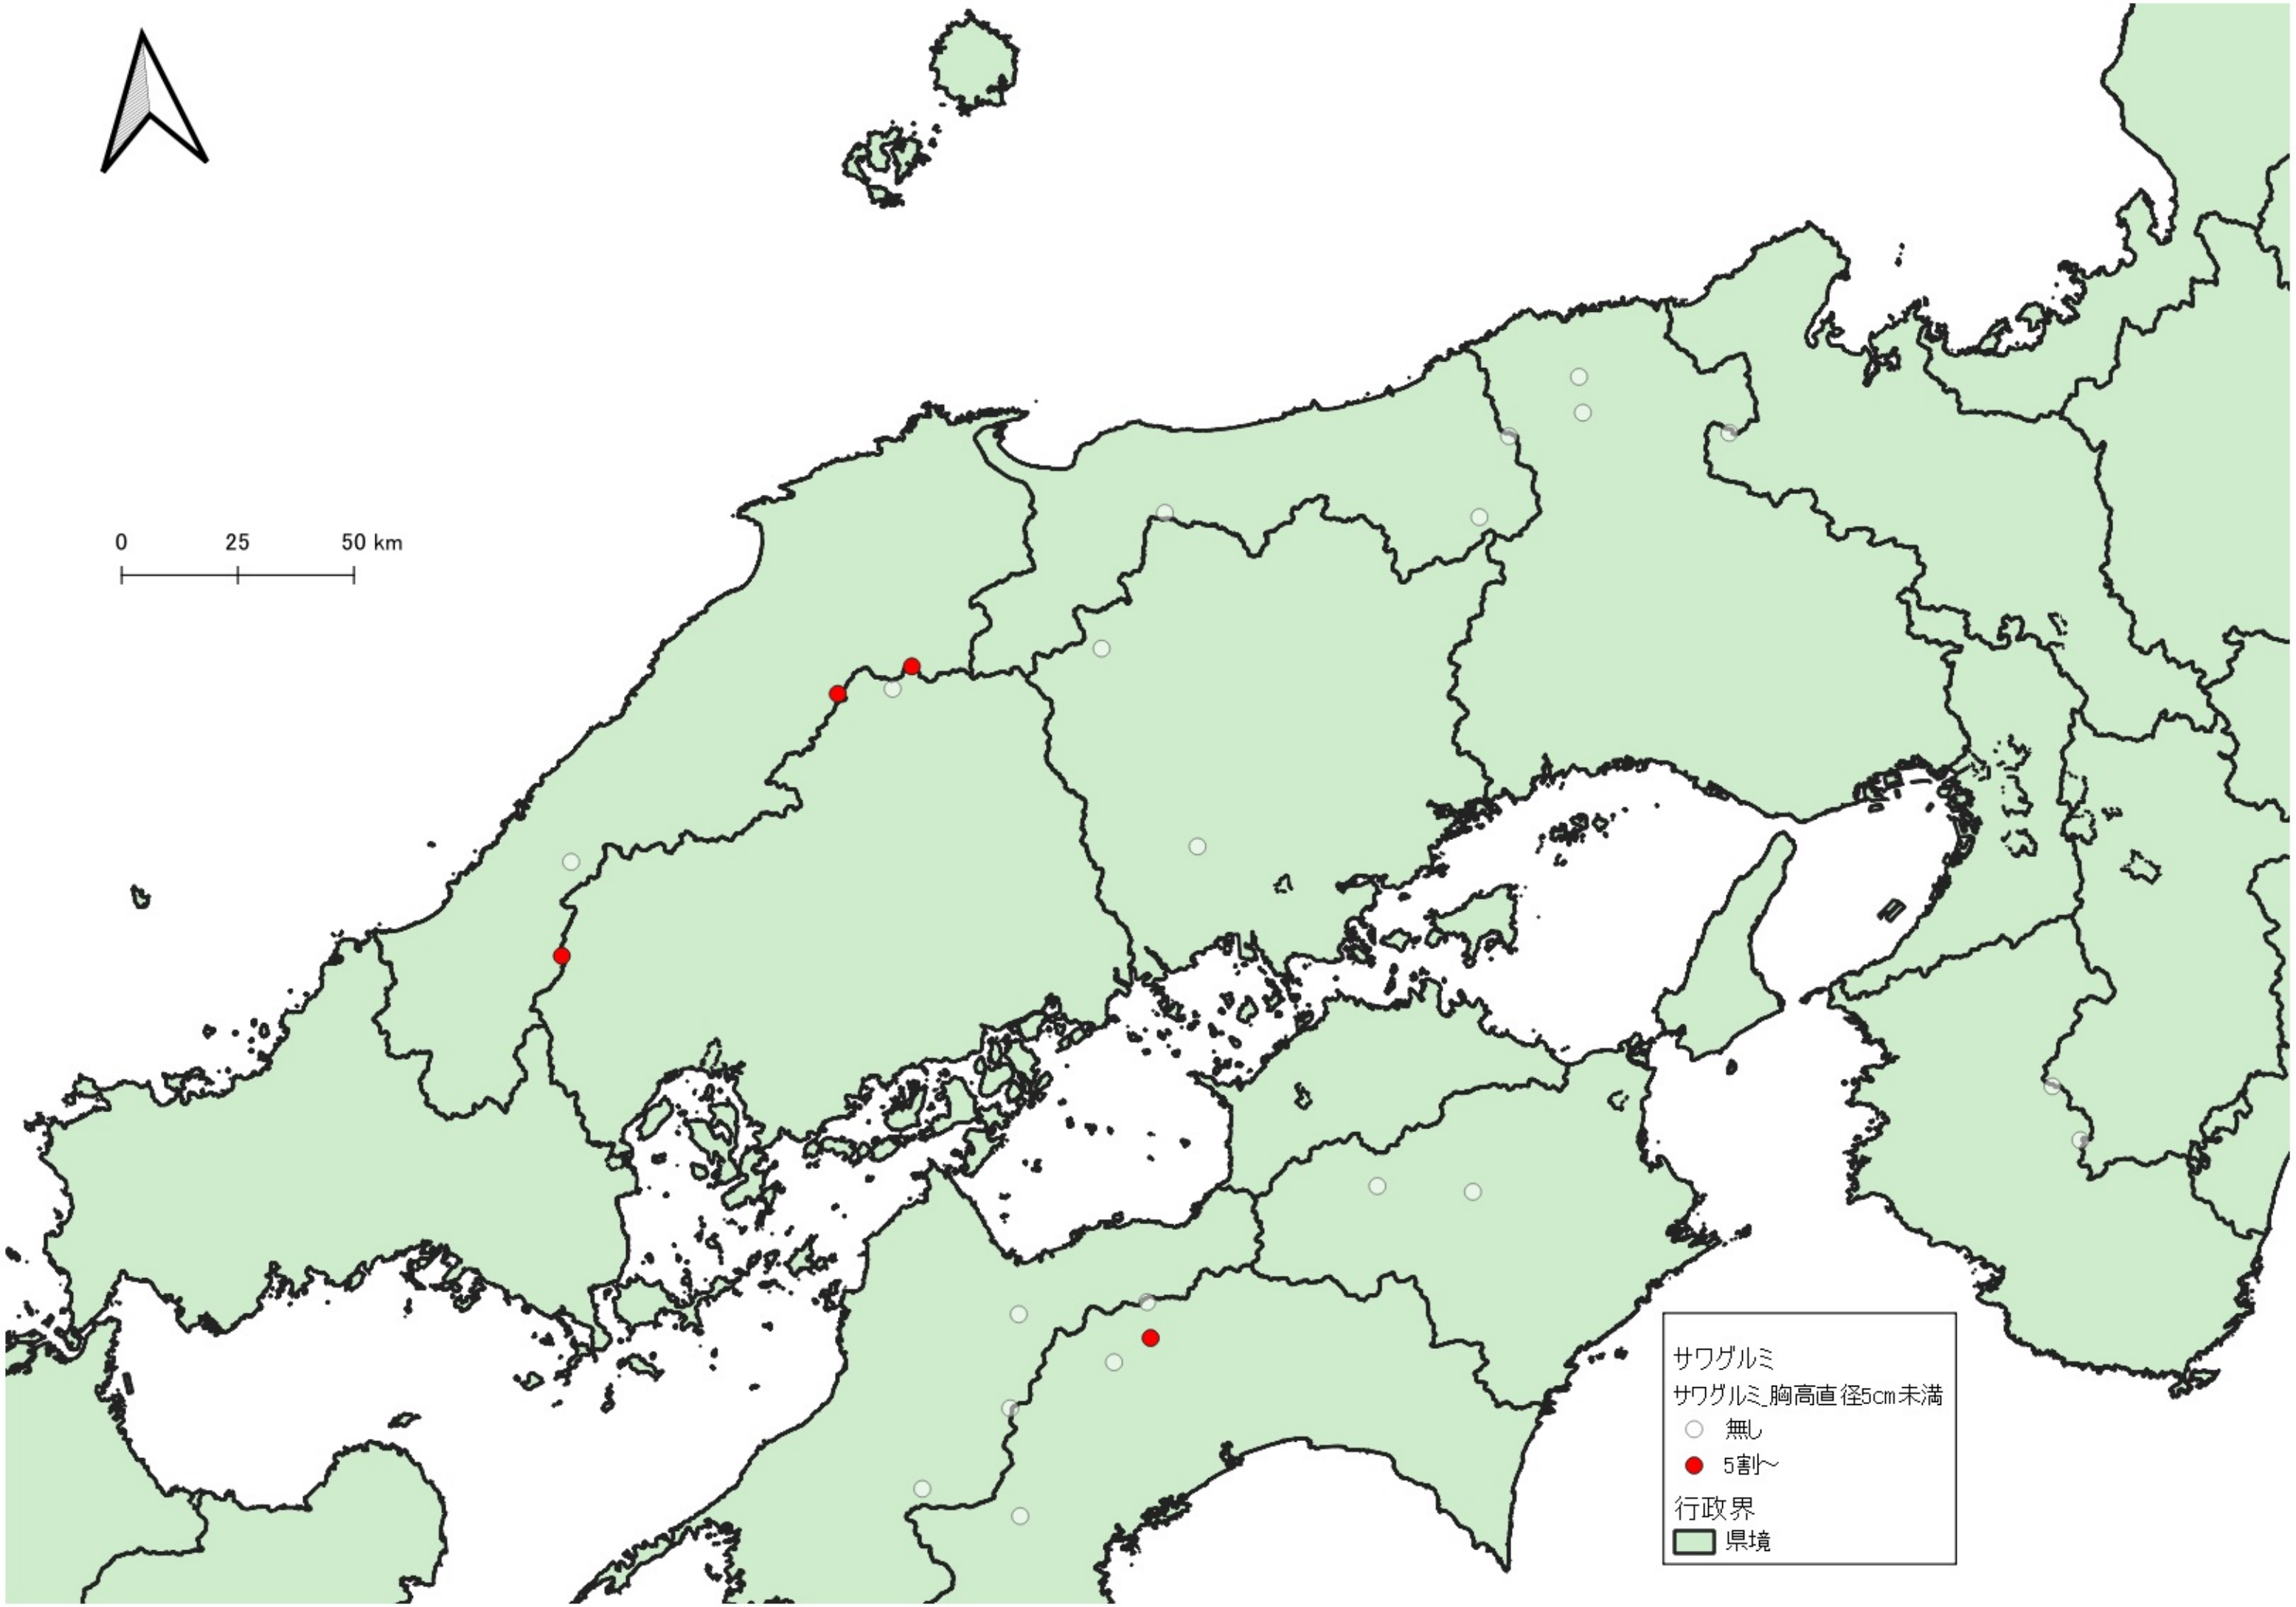

サワグルミ

サワグルミ_胸高直径5cm未満

○ 無し

● 1割~5割

● 5割~

行政界

■ 県境

0 100 200 km

サワグルミ
サワグルミ 胸高直径5cm未満

- 無し
- 1割~5割
- 5割~

行政界
■ 県境

サワグルミ
サワグルミ 胸高直径5cm未満
○ 無し
● 1割～5割
● 5割～
行政界
■ 県境

- サワグルミ
- サワグルミ 胸高直径5cm未満
- 無し
- 1割~5割
- 5割~
- 行政界
- 県境

0 25 50 km

サワグミ
サワグミ_胸高直径5cm未満

- 無し
- 1割~5割
- 5割~

行政界
■ 県境

0 25 50 km

サワグルミ
サワグルミ 胸高直径5cm未満
○ 無し
● 5割～
行政界
■ 県境

サワグルミ
サワグルミ_胸高直径5cm未満

- 無し
- 5割～

行政界

- 県境