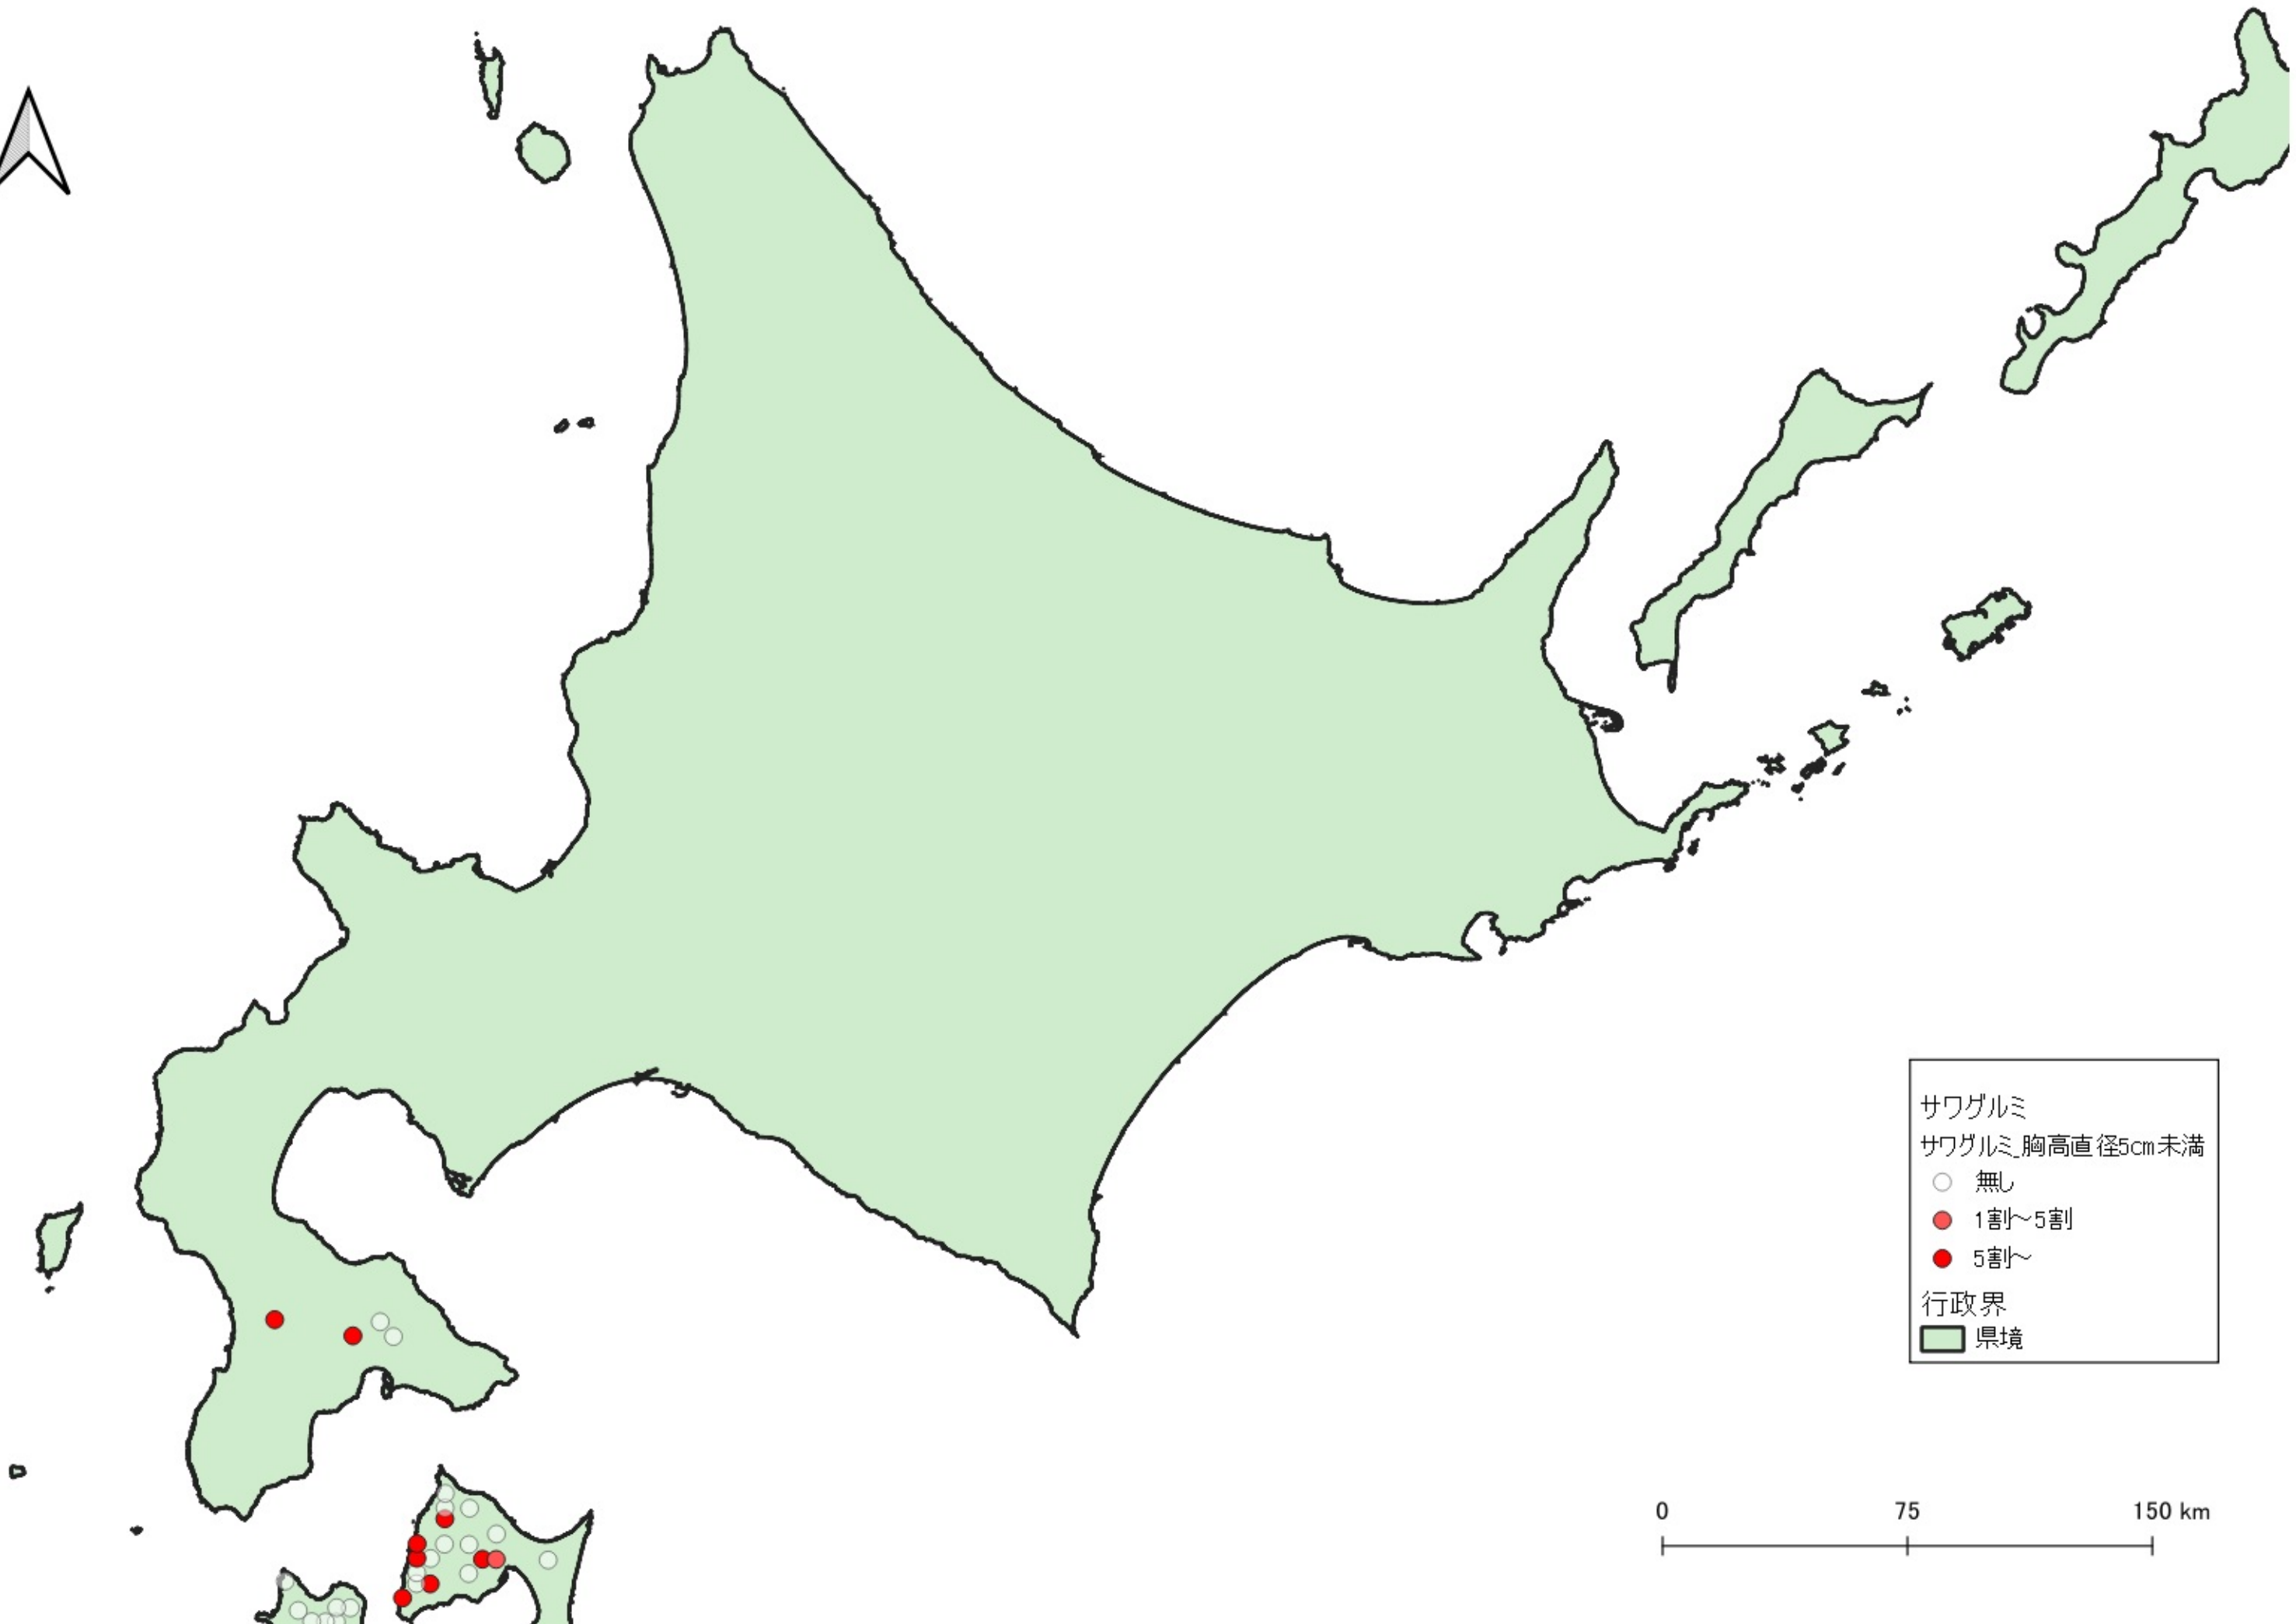

サワグルミ

サワグルミ_胸高直径5cm未満

○ 無し

● 1割~5割

● 5割~

行政界

■ 県境

0 100 200 km

サワグルミ
サワグルミ 胸高直径5cm未満

- 無し
- 1割~5割
- 5割~

行政界
■ 県境

サワグルミ
サワグルミ 胸高直径5cm未満
○ 無し
● 1割～5割
● 5割～
行政界
■ 県境

- サワグルミ
- サワグルミ 胸高直径5cm未満
- 無し
- 1割~5割
- 5割~
- 行政界
- 県境

0 25 50 km

サワグミ
サワグミ_胸高直径5cm未満

- 無し
- 1割~5割
- 5割~

行政界
■ 県境

0 25 50 km

サワグルミ
サワグルミ 胸高直径5cm未満
○ 無し
● 5割～
行政界
■ 県境

サワグルミ
サワグルミ_胸高直径5cm未満

- 無し
- 5割～

行政界

- 県境