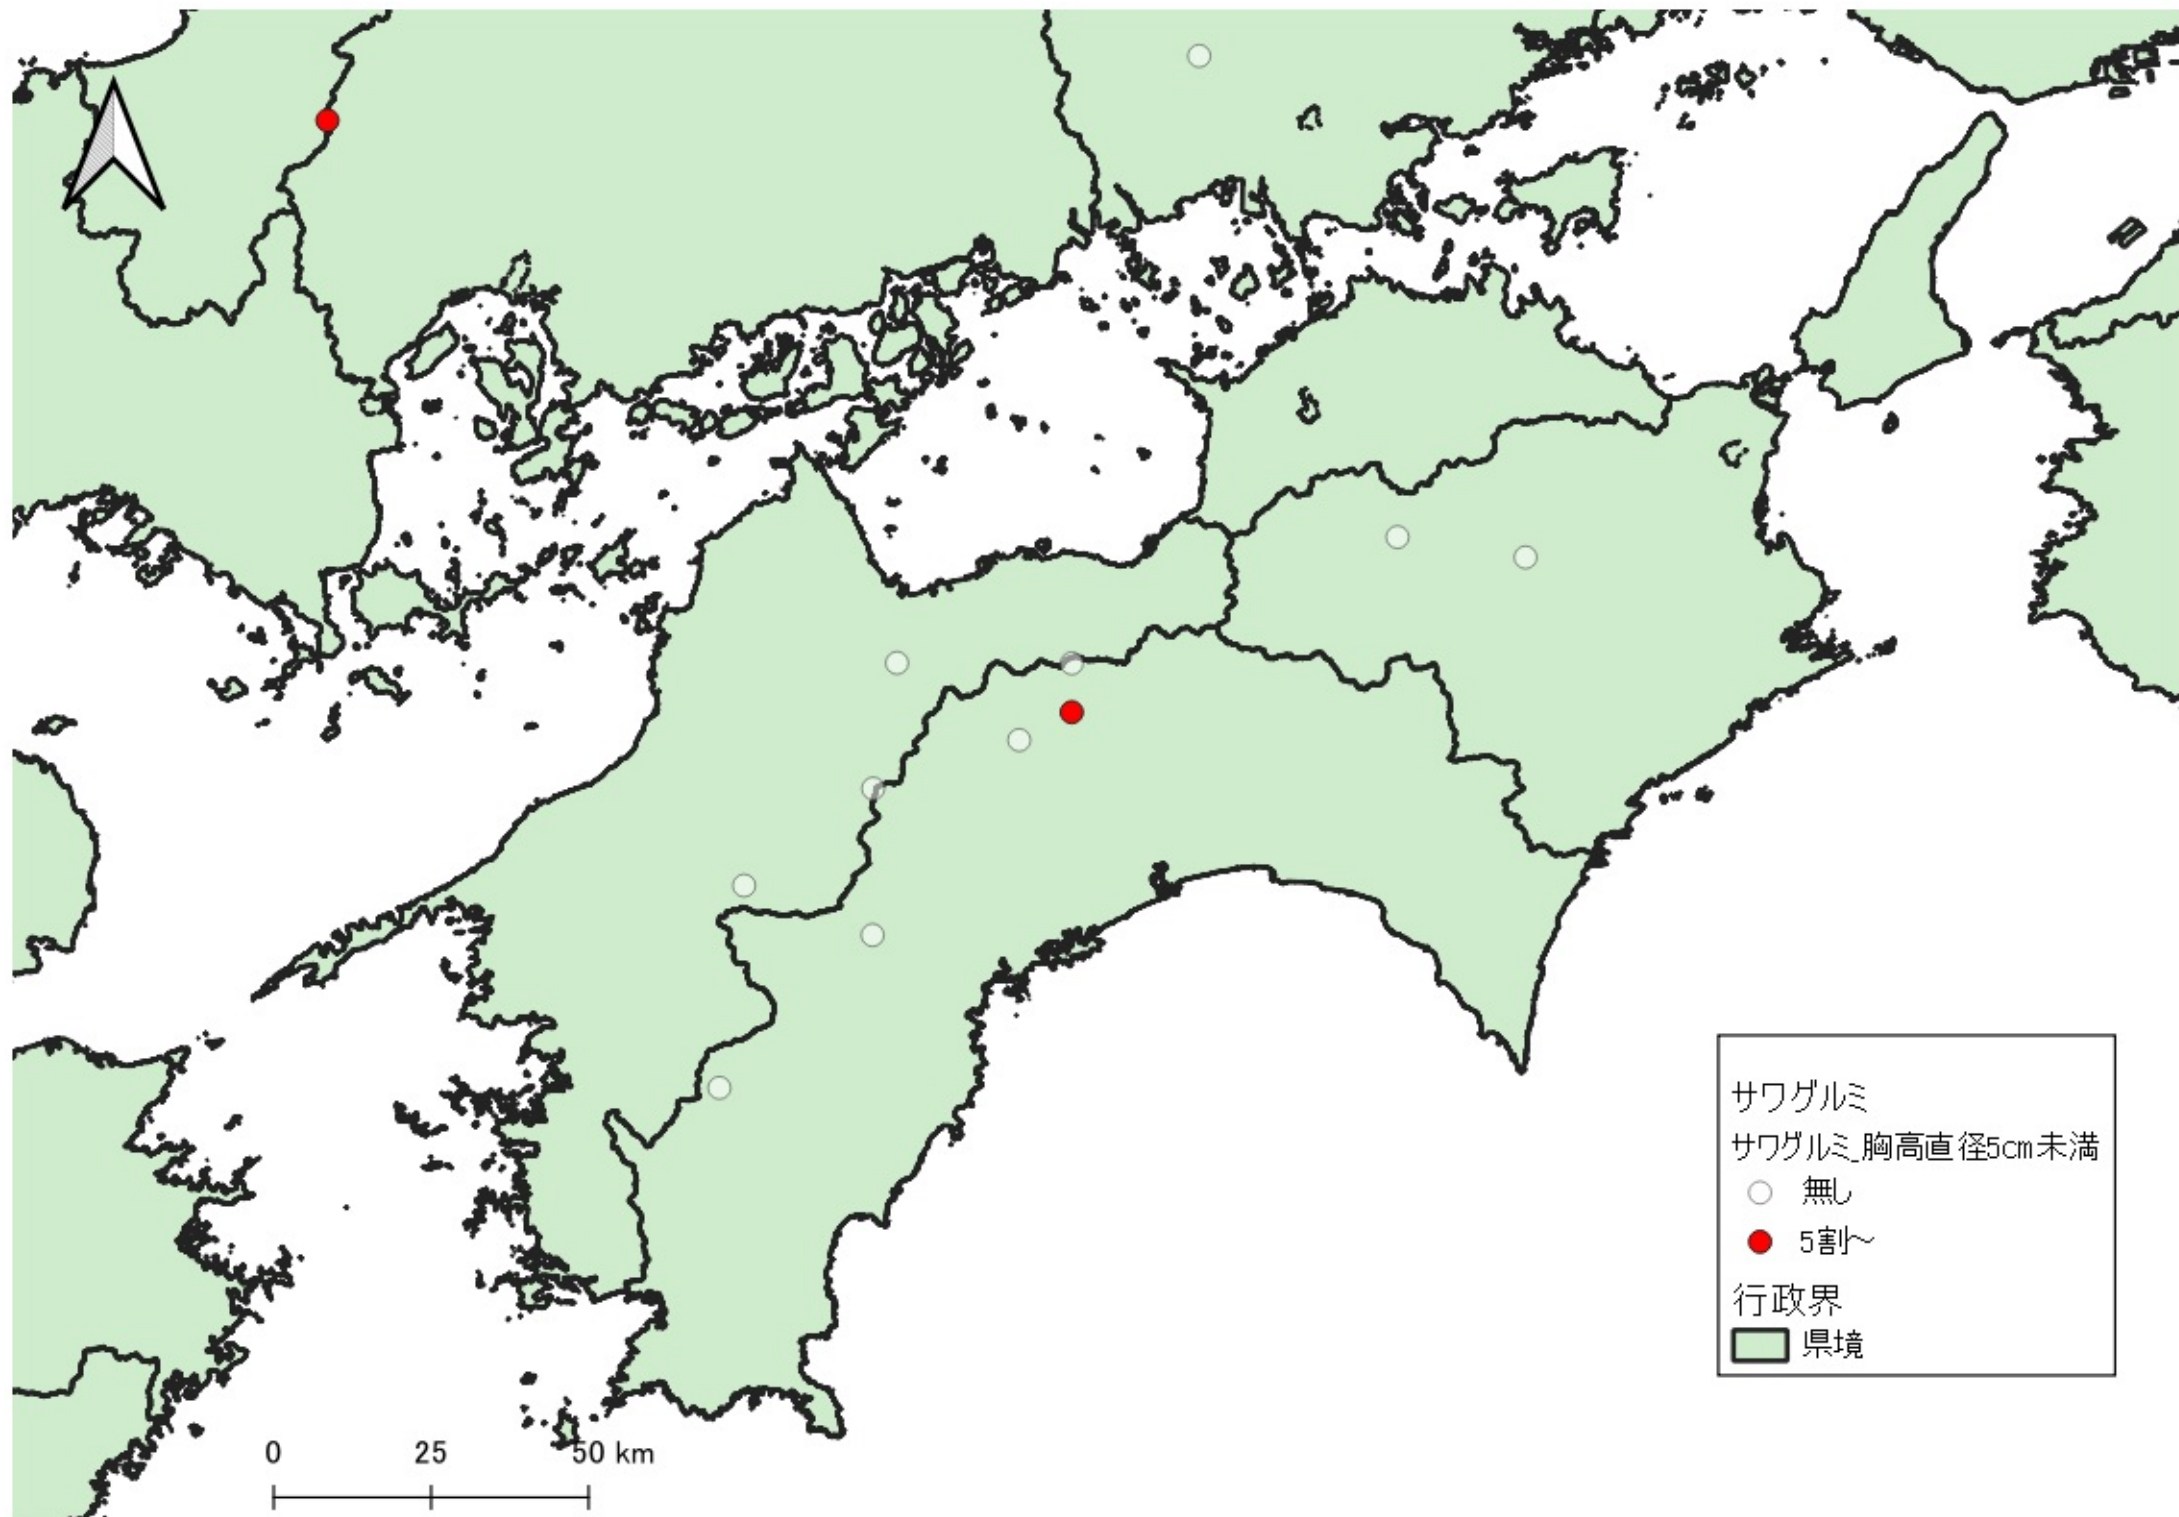

行政界
■ 県境

0 25 50 km

サワグルミ
サワグルミ 胸高直径5cm未満
○ 無し
● 5割～
行政界
■ 県境

サワグルミ
サワグルミ_胸高直径5cm未満

- 無し
- 5割～

行政界

- 県境