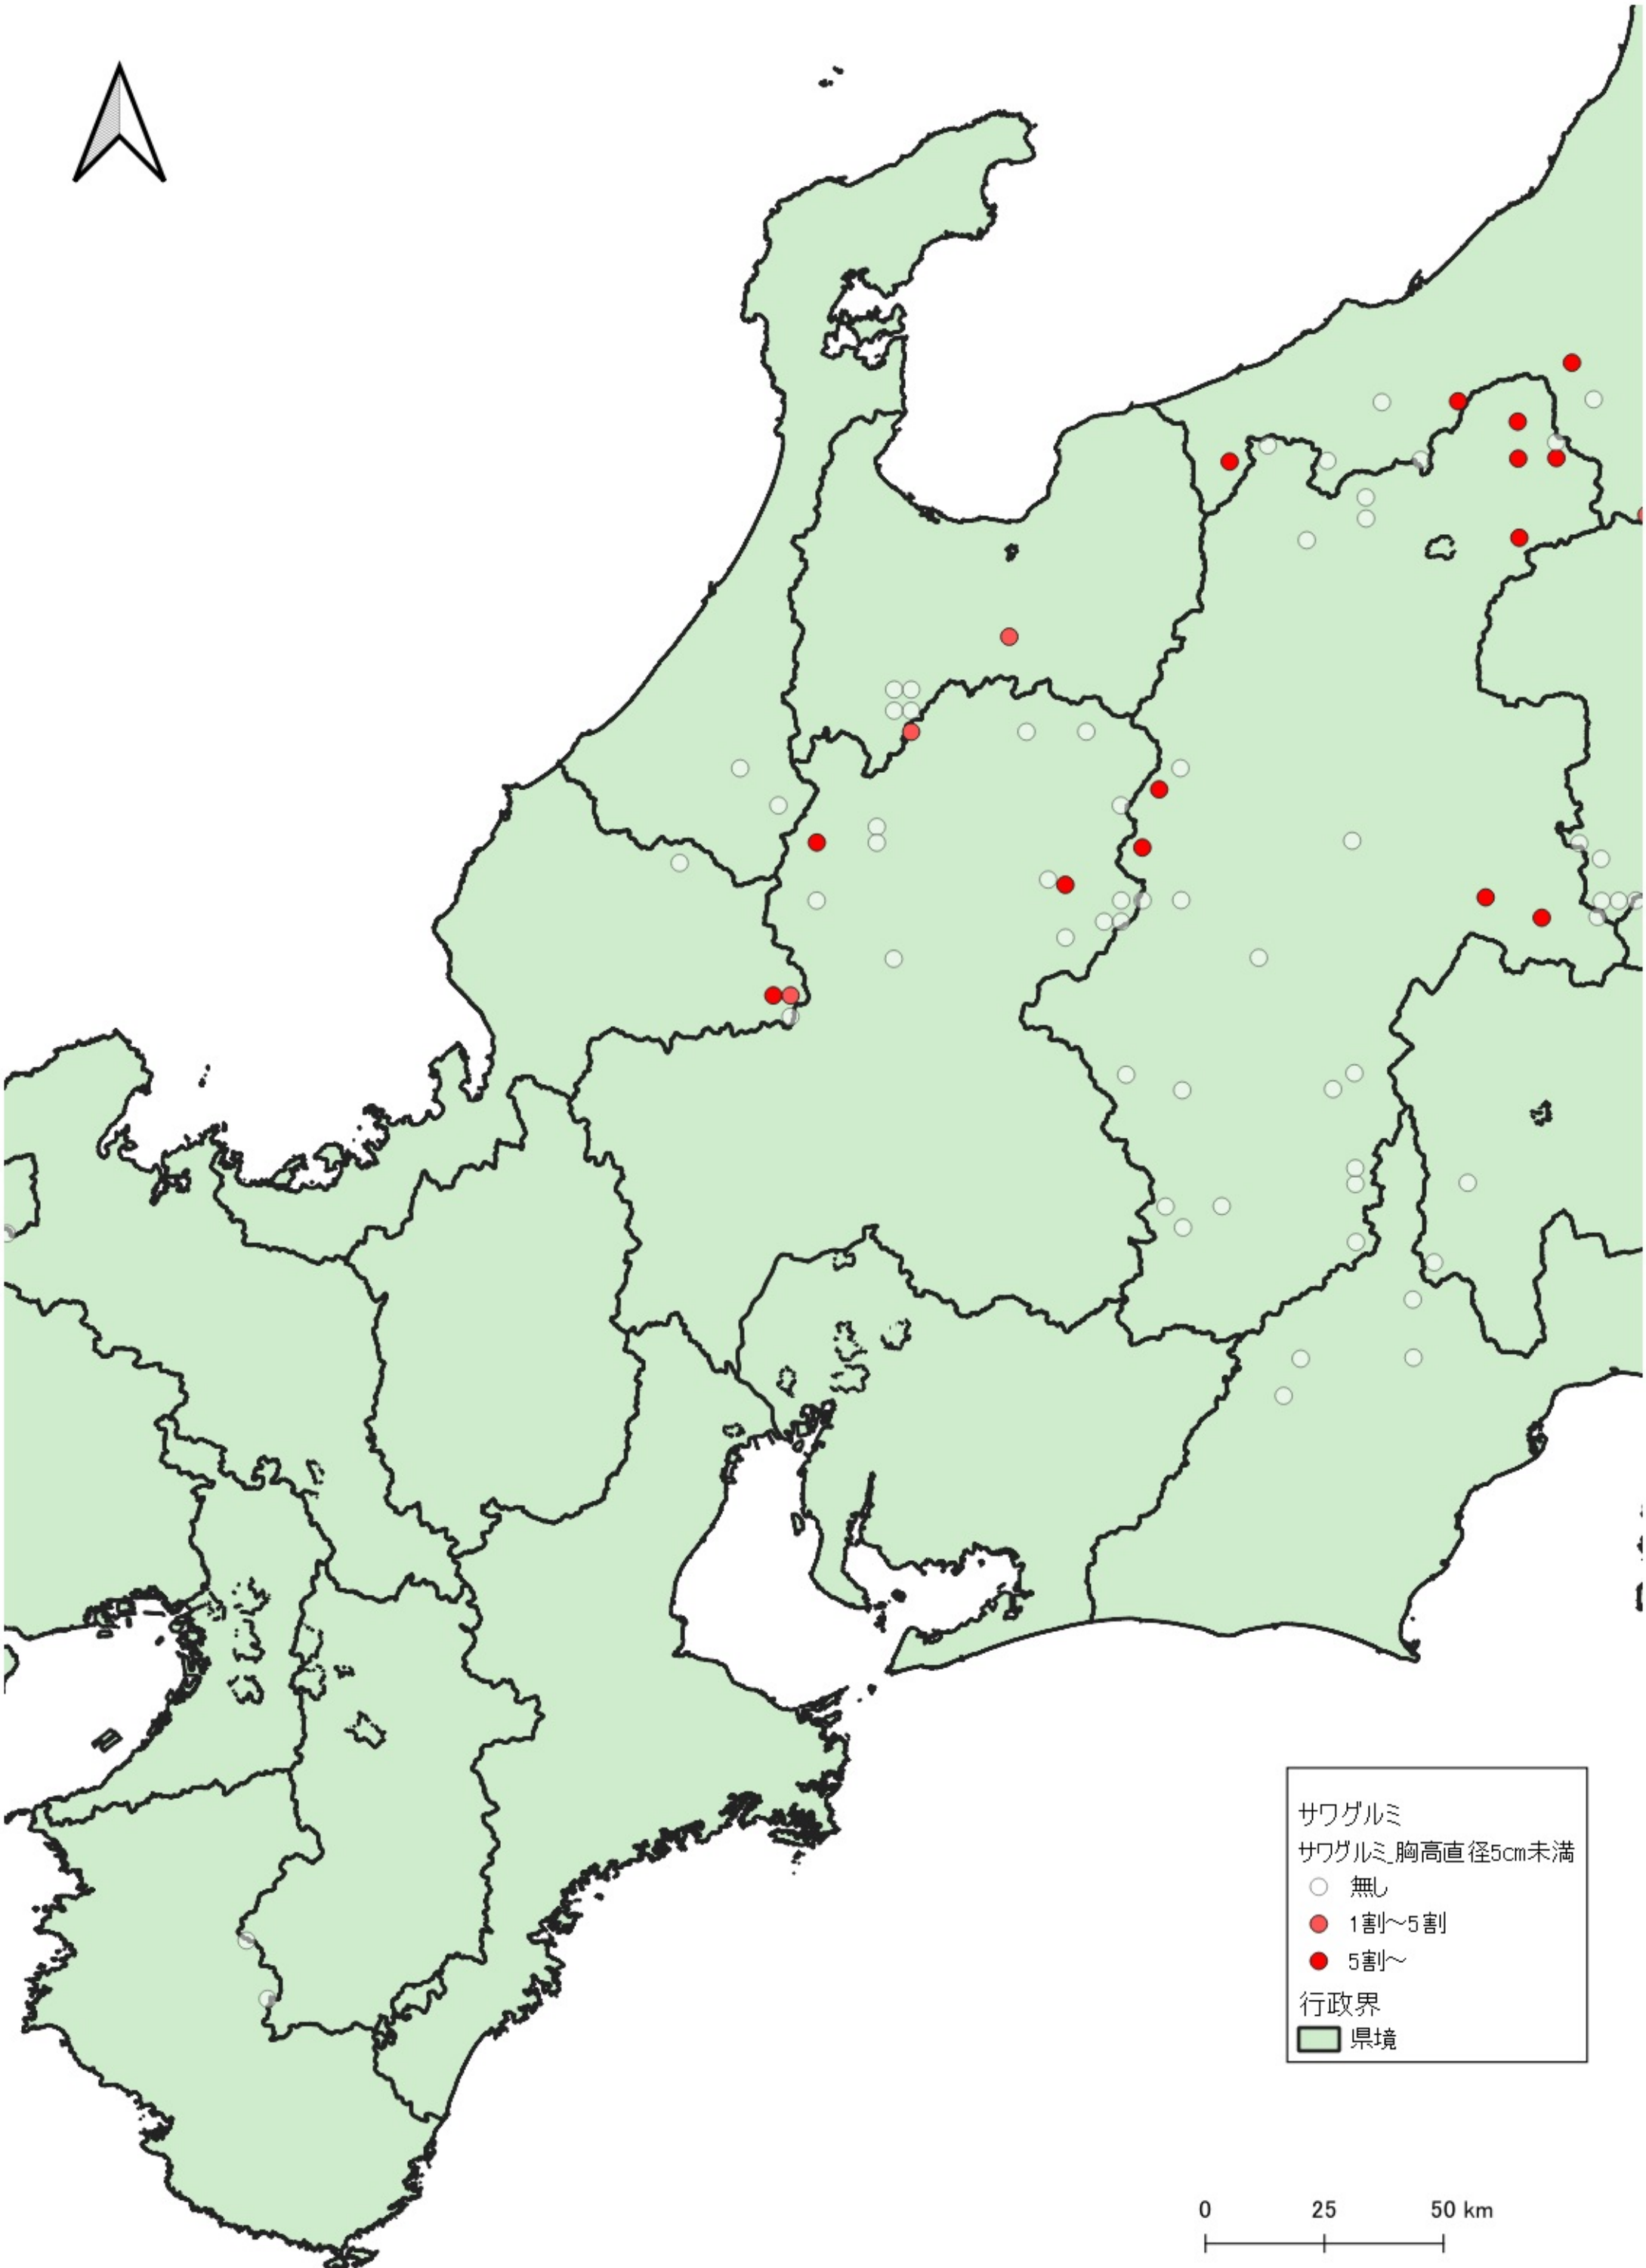

サワグルミ

サワグルミ_胸高直径5cm未満

○ 無し

● 1割~5割

● 5割~

行政界

■ 県境

0 100 200 km

サワグルミ
サワグルミ 胸高直径5cm未満

- 無し
- 1割~5割
- 5割~

行政界
■ 県境

サワグルミ
サワグルミ 胸高直径5cm未満
○ 無し
● 1割～5割
● 5割～
行政界
■ 県境

- サワグルミ
- サワグルミ 胸高直径5cm未満
- 無し
- 1割~5割
- 5割~
- 行政界
- 県境

0 25 50 km

サワグミ
サワグミ_胸高直径5cm未満

- 無し
- 1割~5割
- 5割~

行政界
■ 県境

0 25 50 km

サワグルミ
サワグルミ 胸高直径5cm未満
○ 無し
● 5割～
行政界
■ 県境

サワグルミ
サワグルミ_胸高直径5cm未満

- 無し
- 5割～

行政界

- 県境