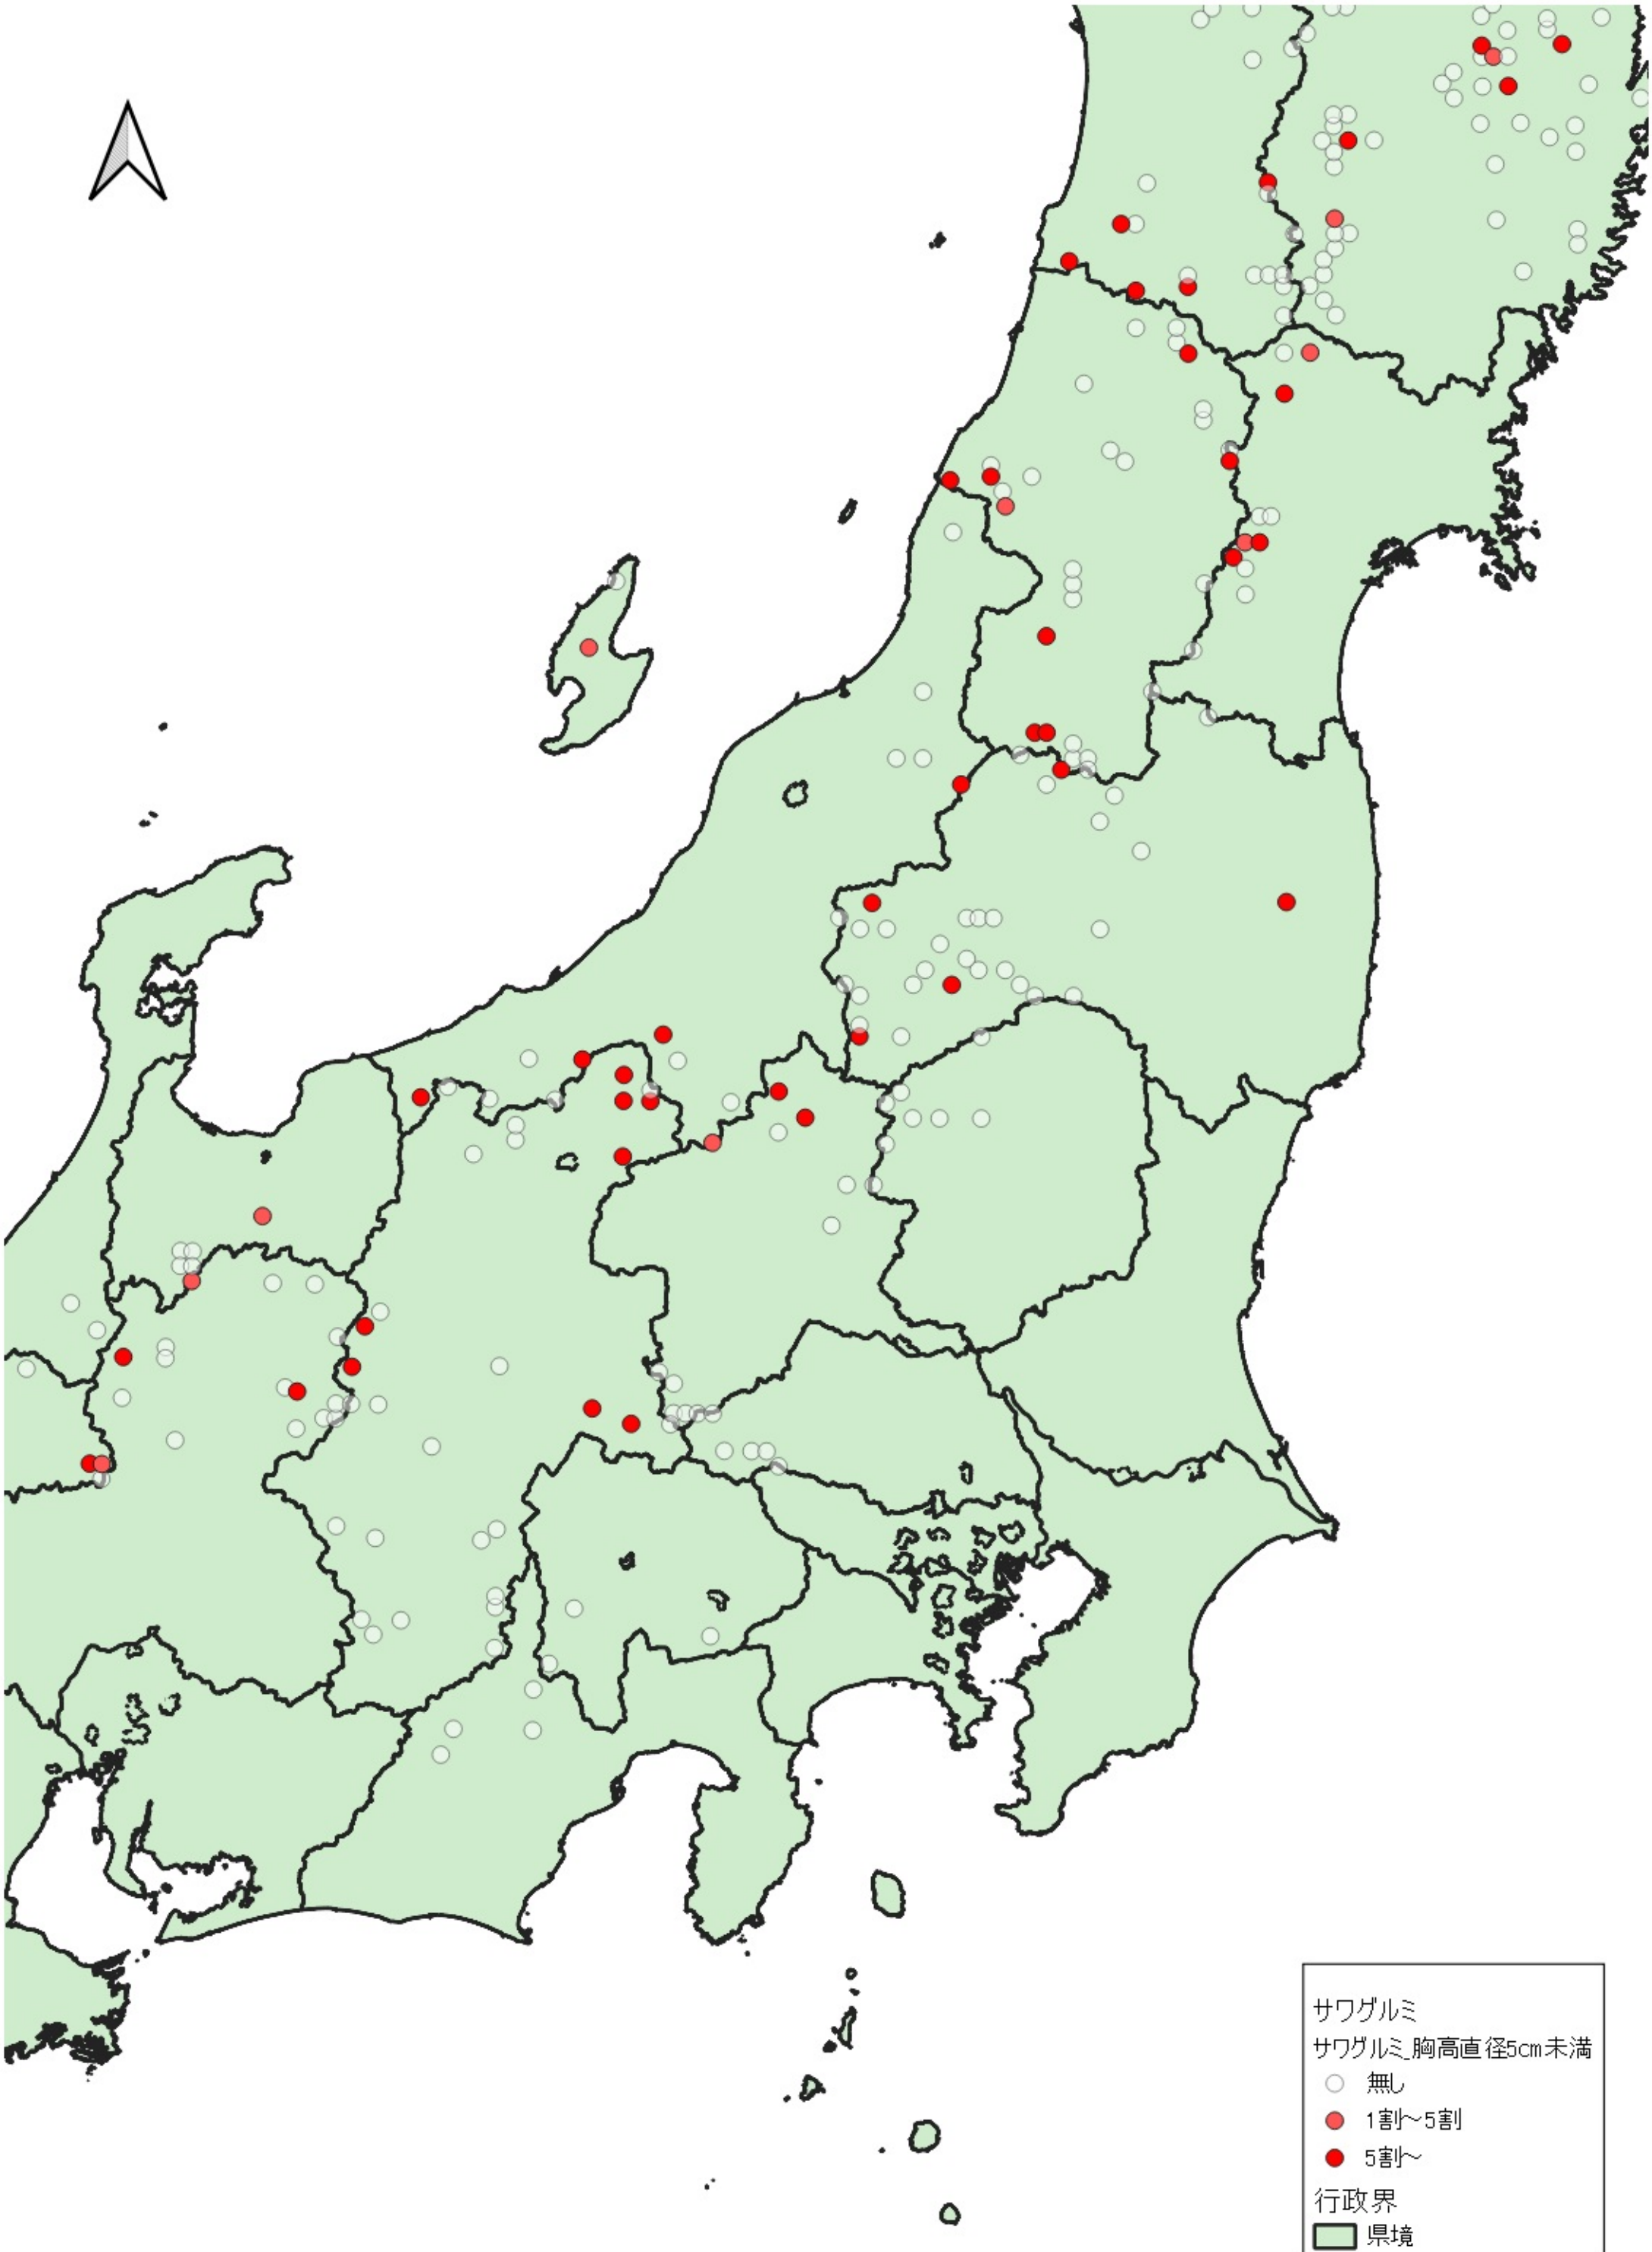

サワグルミ

サワグルミ_胸高直径5cm未満

○ 無し

● 1割~5割

● 5割~

行政界

■ 県境

0 100 200 km

サワグルミ
サワグルミ 胸高直径5cm未満

- 無し
- 1割~5割
- 5割~

行政界
■ 県境

サワグルミ
サワグルミ 胸高直径5cm未満
○ 無し
● 1割～5割
● 5割～
行政界
■ 県境

- サワグルミ
- サワグルミ 胸高直径5cm未満
- 無し
- 1割~5割
- 5割~
- 行政界
- 県境

0 25 50 km

サワグミ
サワグミ_胸高直径5cm未満

- 無し
- 1割~5割
- 5割~

行政界
■ 県境

0 25 50 km

サワグルミ
サワグルミ 胸高直径5cm未満
○ 無し
● 5割～
行政界
■ 県境

サワグルミ
サワグルミ_胸高直径5cm未満

- 無し
- 5割～

行政界

- 県境