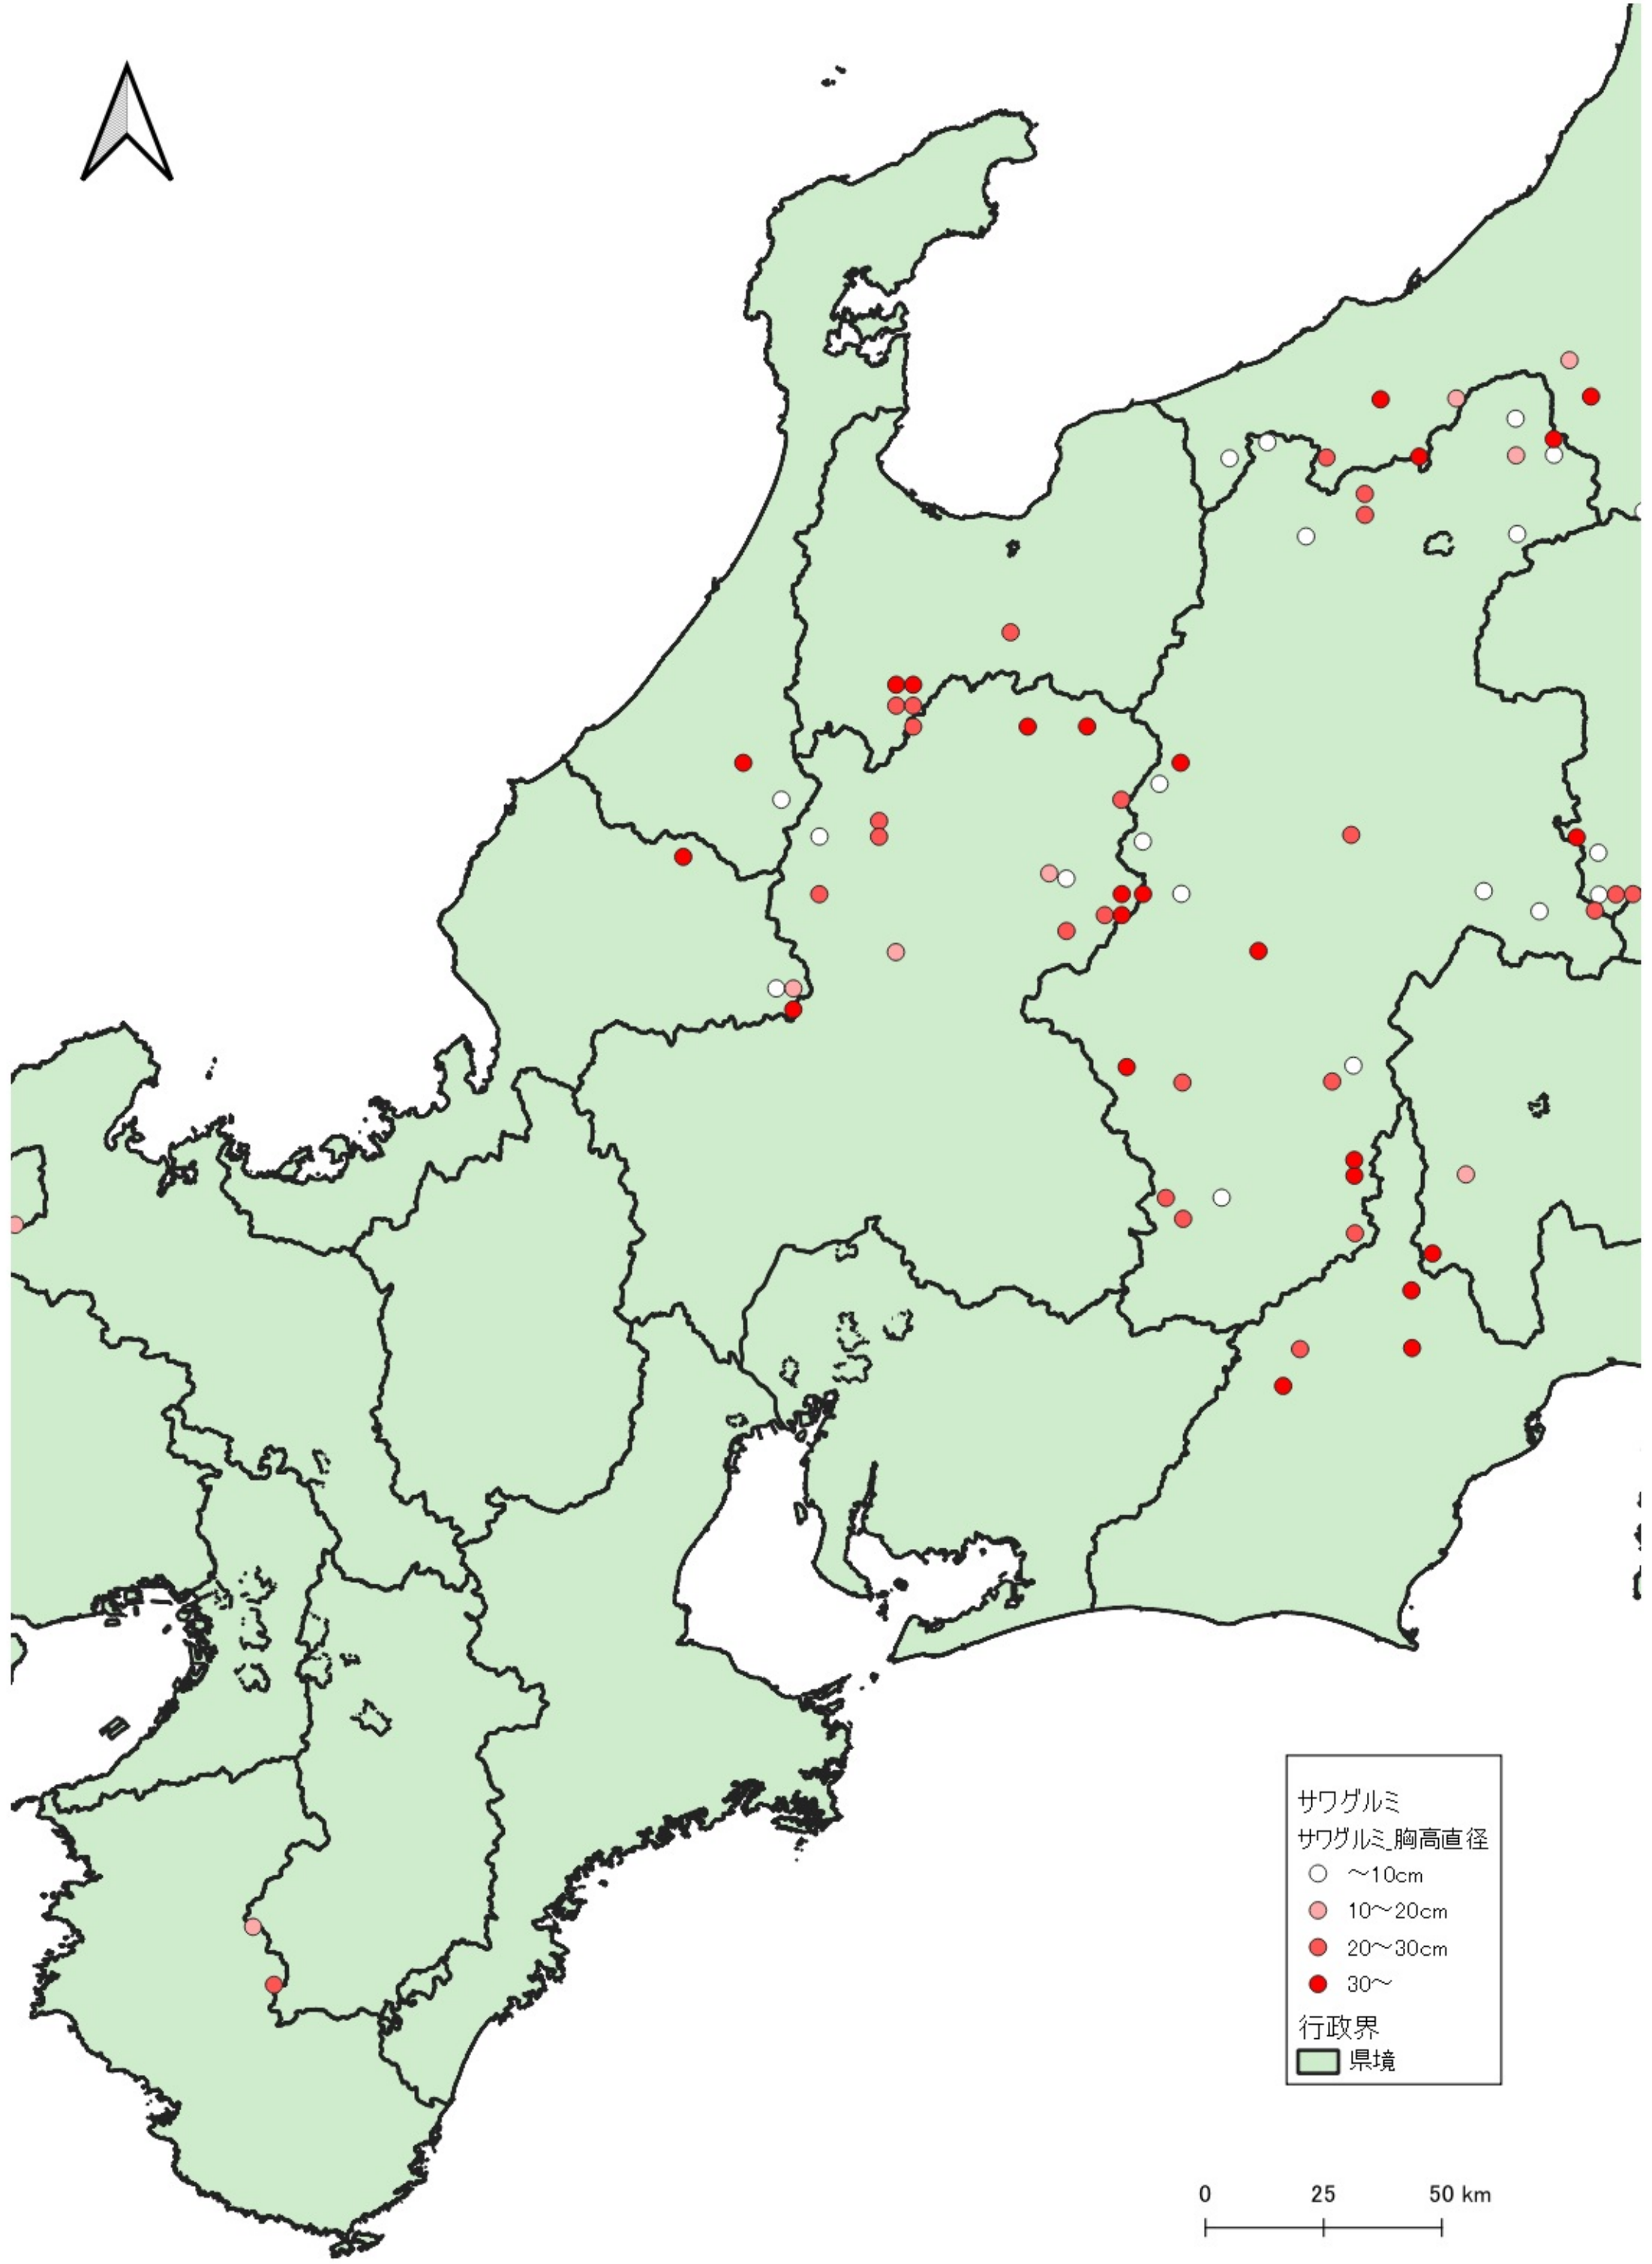

サワグルミ

サワグルミ_胸高直径

○ ~10cm

● 10~20cm

● 20~30cm

● 30~

行政界

■ 県境

0 100 200 km

サワグルミ
サワグルミ 胸高直径

- ~10cm
- 10~20cm
- 20~30cm
- 30~

行政界
■ 県境

サワグルミ
サワグルミ 胸高直径
○ ~10cm
● 10~20cm
● 20~30cm
● 30~
行政界
■ 県境

0 25 50 km

0 25 50 km

サワグルミ
サワグルミ 胸高直径

- ~10cm
- 10~20cm
- 20~30cm
- 30~

行政界
■ 県境

サワグミ
サワグミ 胸高直径

- ~10cm
- 10~20cm
- 20~30cm
- 30~

行政界
■ 県境

サワグルミ
サワグルミ_胸高直径

- ~10cm
- 10~20cm
- 20~30cm
- 30~

行政界

■ 県境

サワグルミ
サワグルミ_胸高直径

- ~10cm
- 10~20cm
- 20~30cm
- 30~

行政界
■ 県境

0 25 50 km