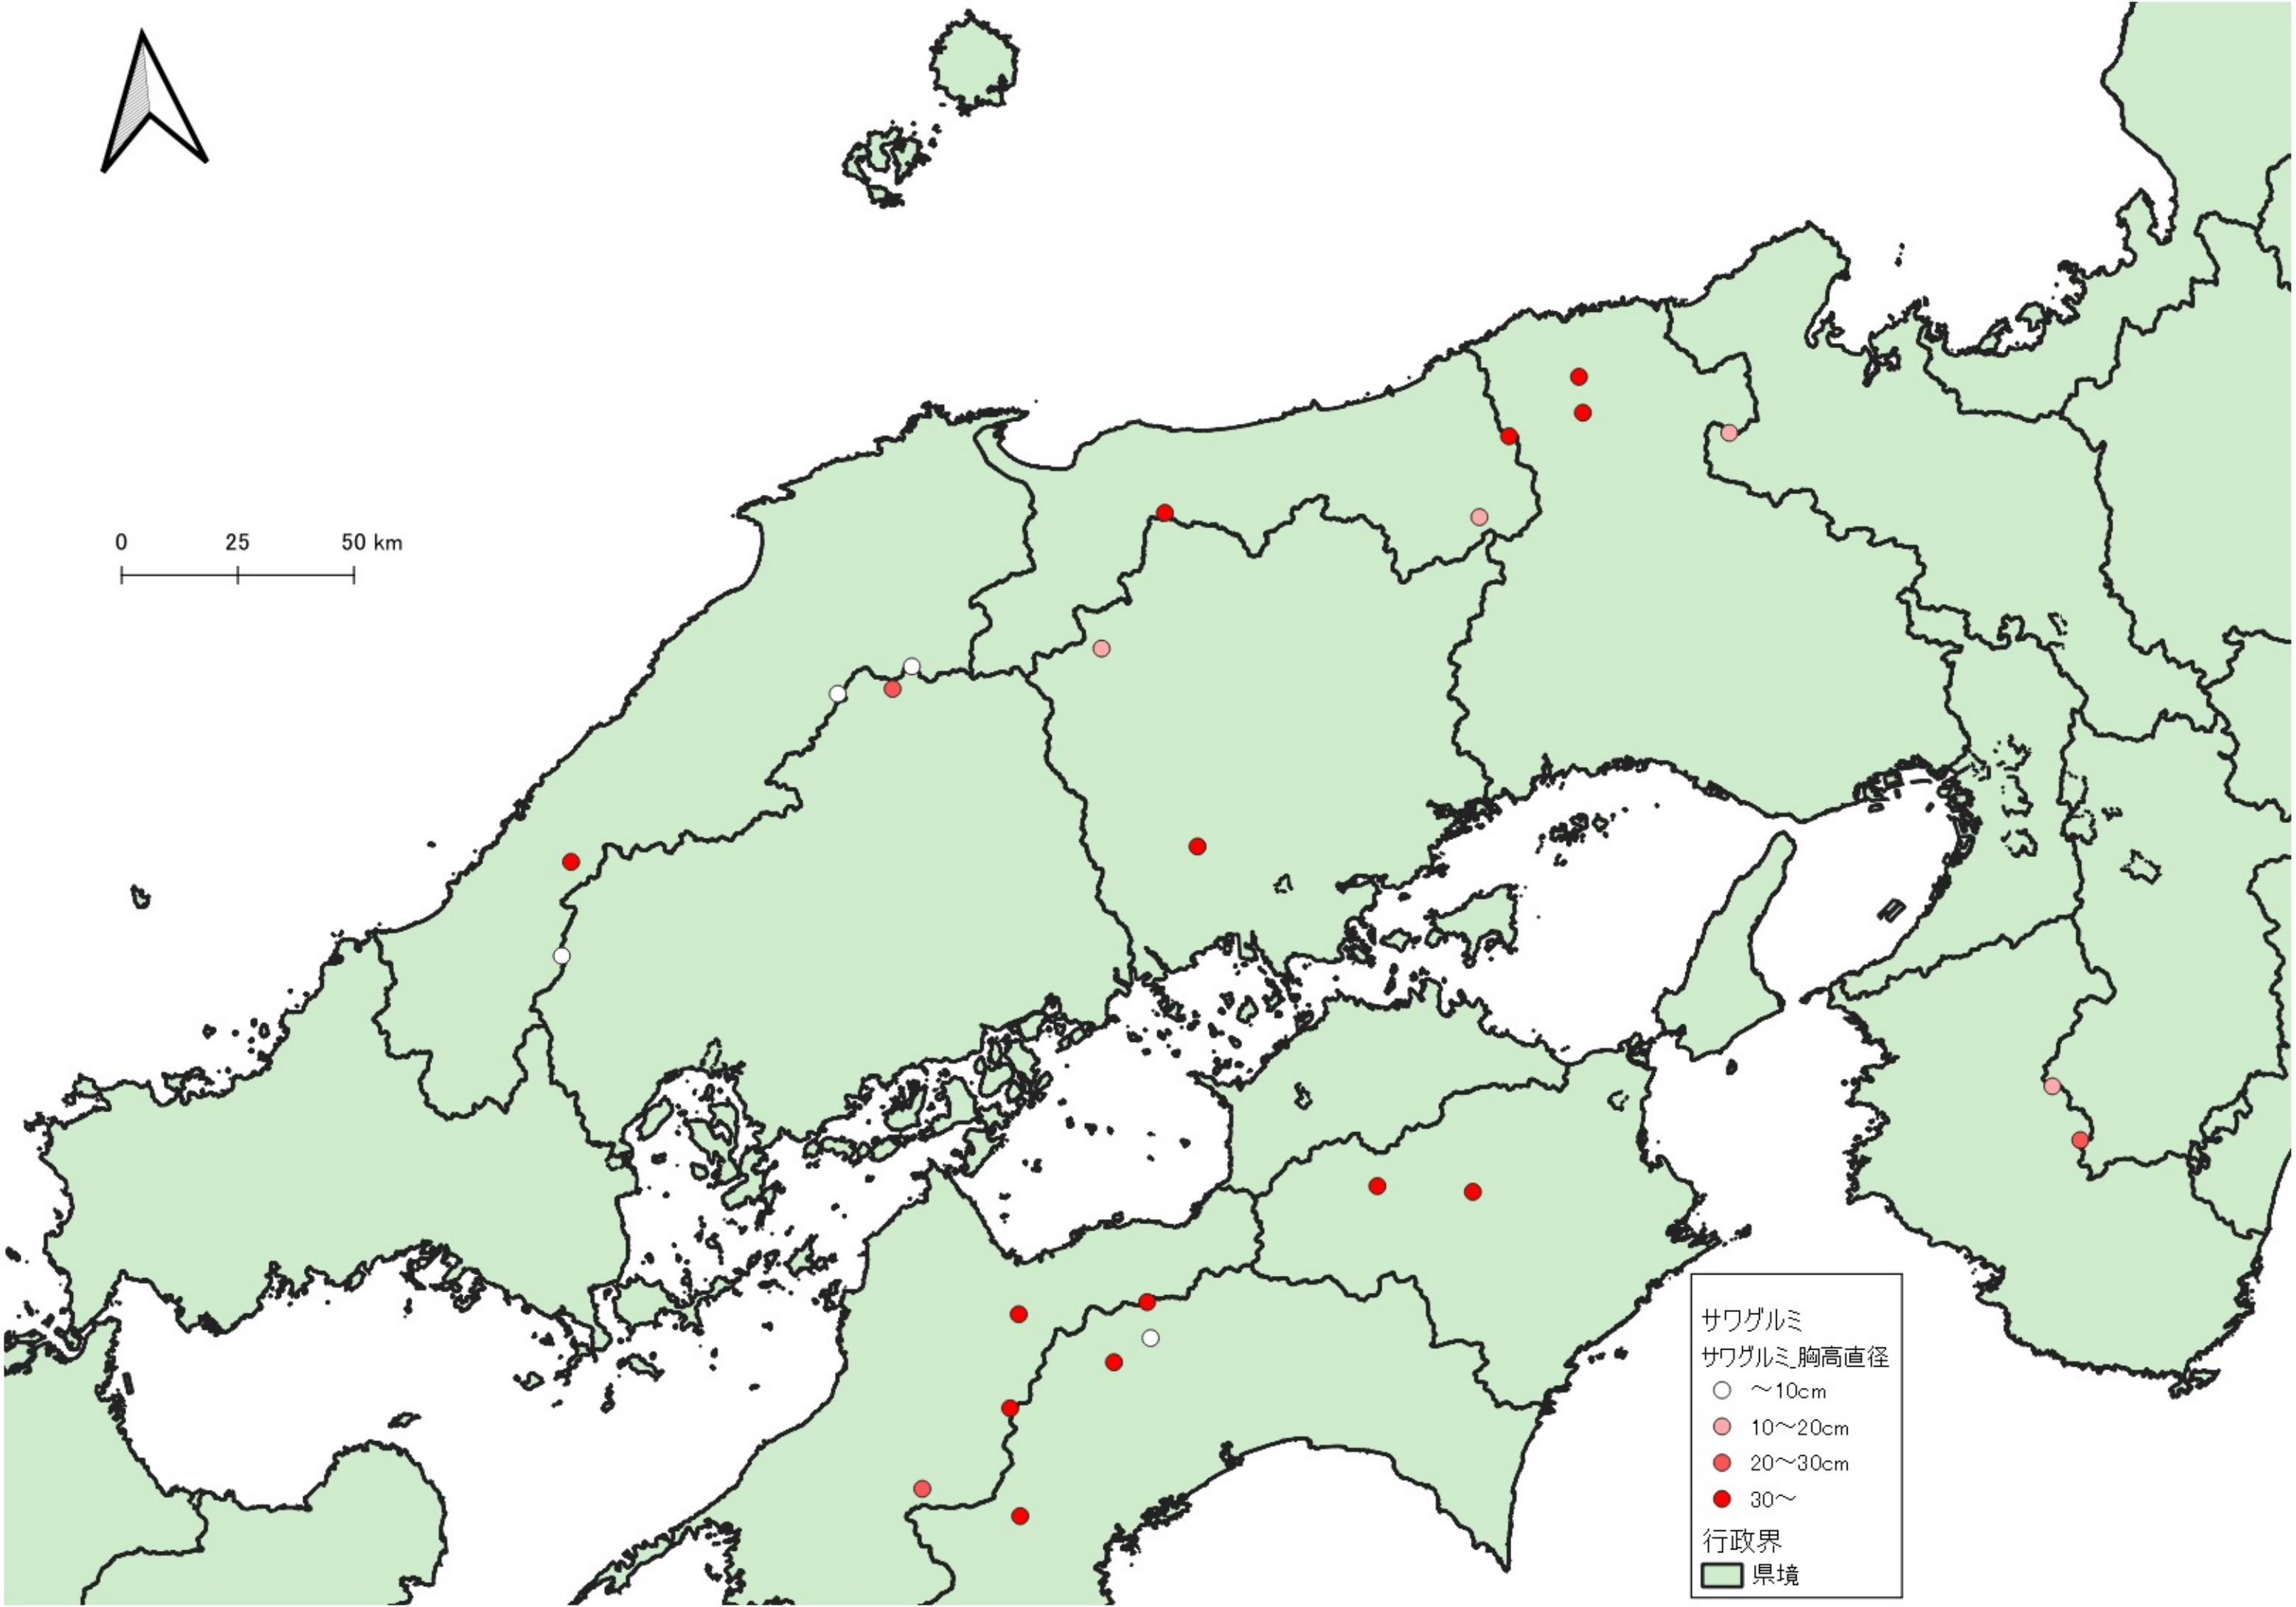

0 100 200 km

サワグルミ
サワグルミ 胸高直径

- ~10cm
- 10~20cm
- 20~30cm
- 30~

行政界
■ 県境

サワグルミ
サワグルミ 胸高直径
○ ~10cm
● 10~20cm
● 20~30cm
● 30~
行政界
■ 県境

0 25 50 km

0 25 50 km

サワグルミ
サワグルミ 胸高直径

- ~10cm
- 10~20cm
- 20~30cm
- 30~

行政界
■ 県境

サワグミ
サワグミ 胸高直径

- ~10cm
- 10~20cm
- 20~30cm
- 30~

行政界
■ 県境

サワグルミ
サワグルミ_胸高直径

- ~10cm
- 10~20cm
- 20~30cm
- 30~

行政界

■ 県境

サワグルミ
サワグルミ_胸高直径

- ~10cm
- 10~20cm
- 20~30cm
- 30~

行政界
■ 県境

0 25 50 km