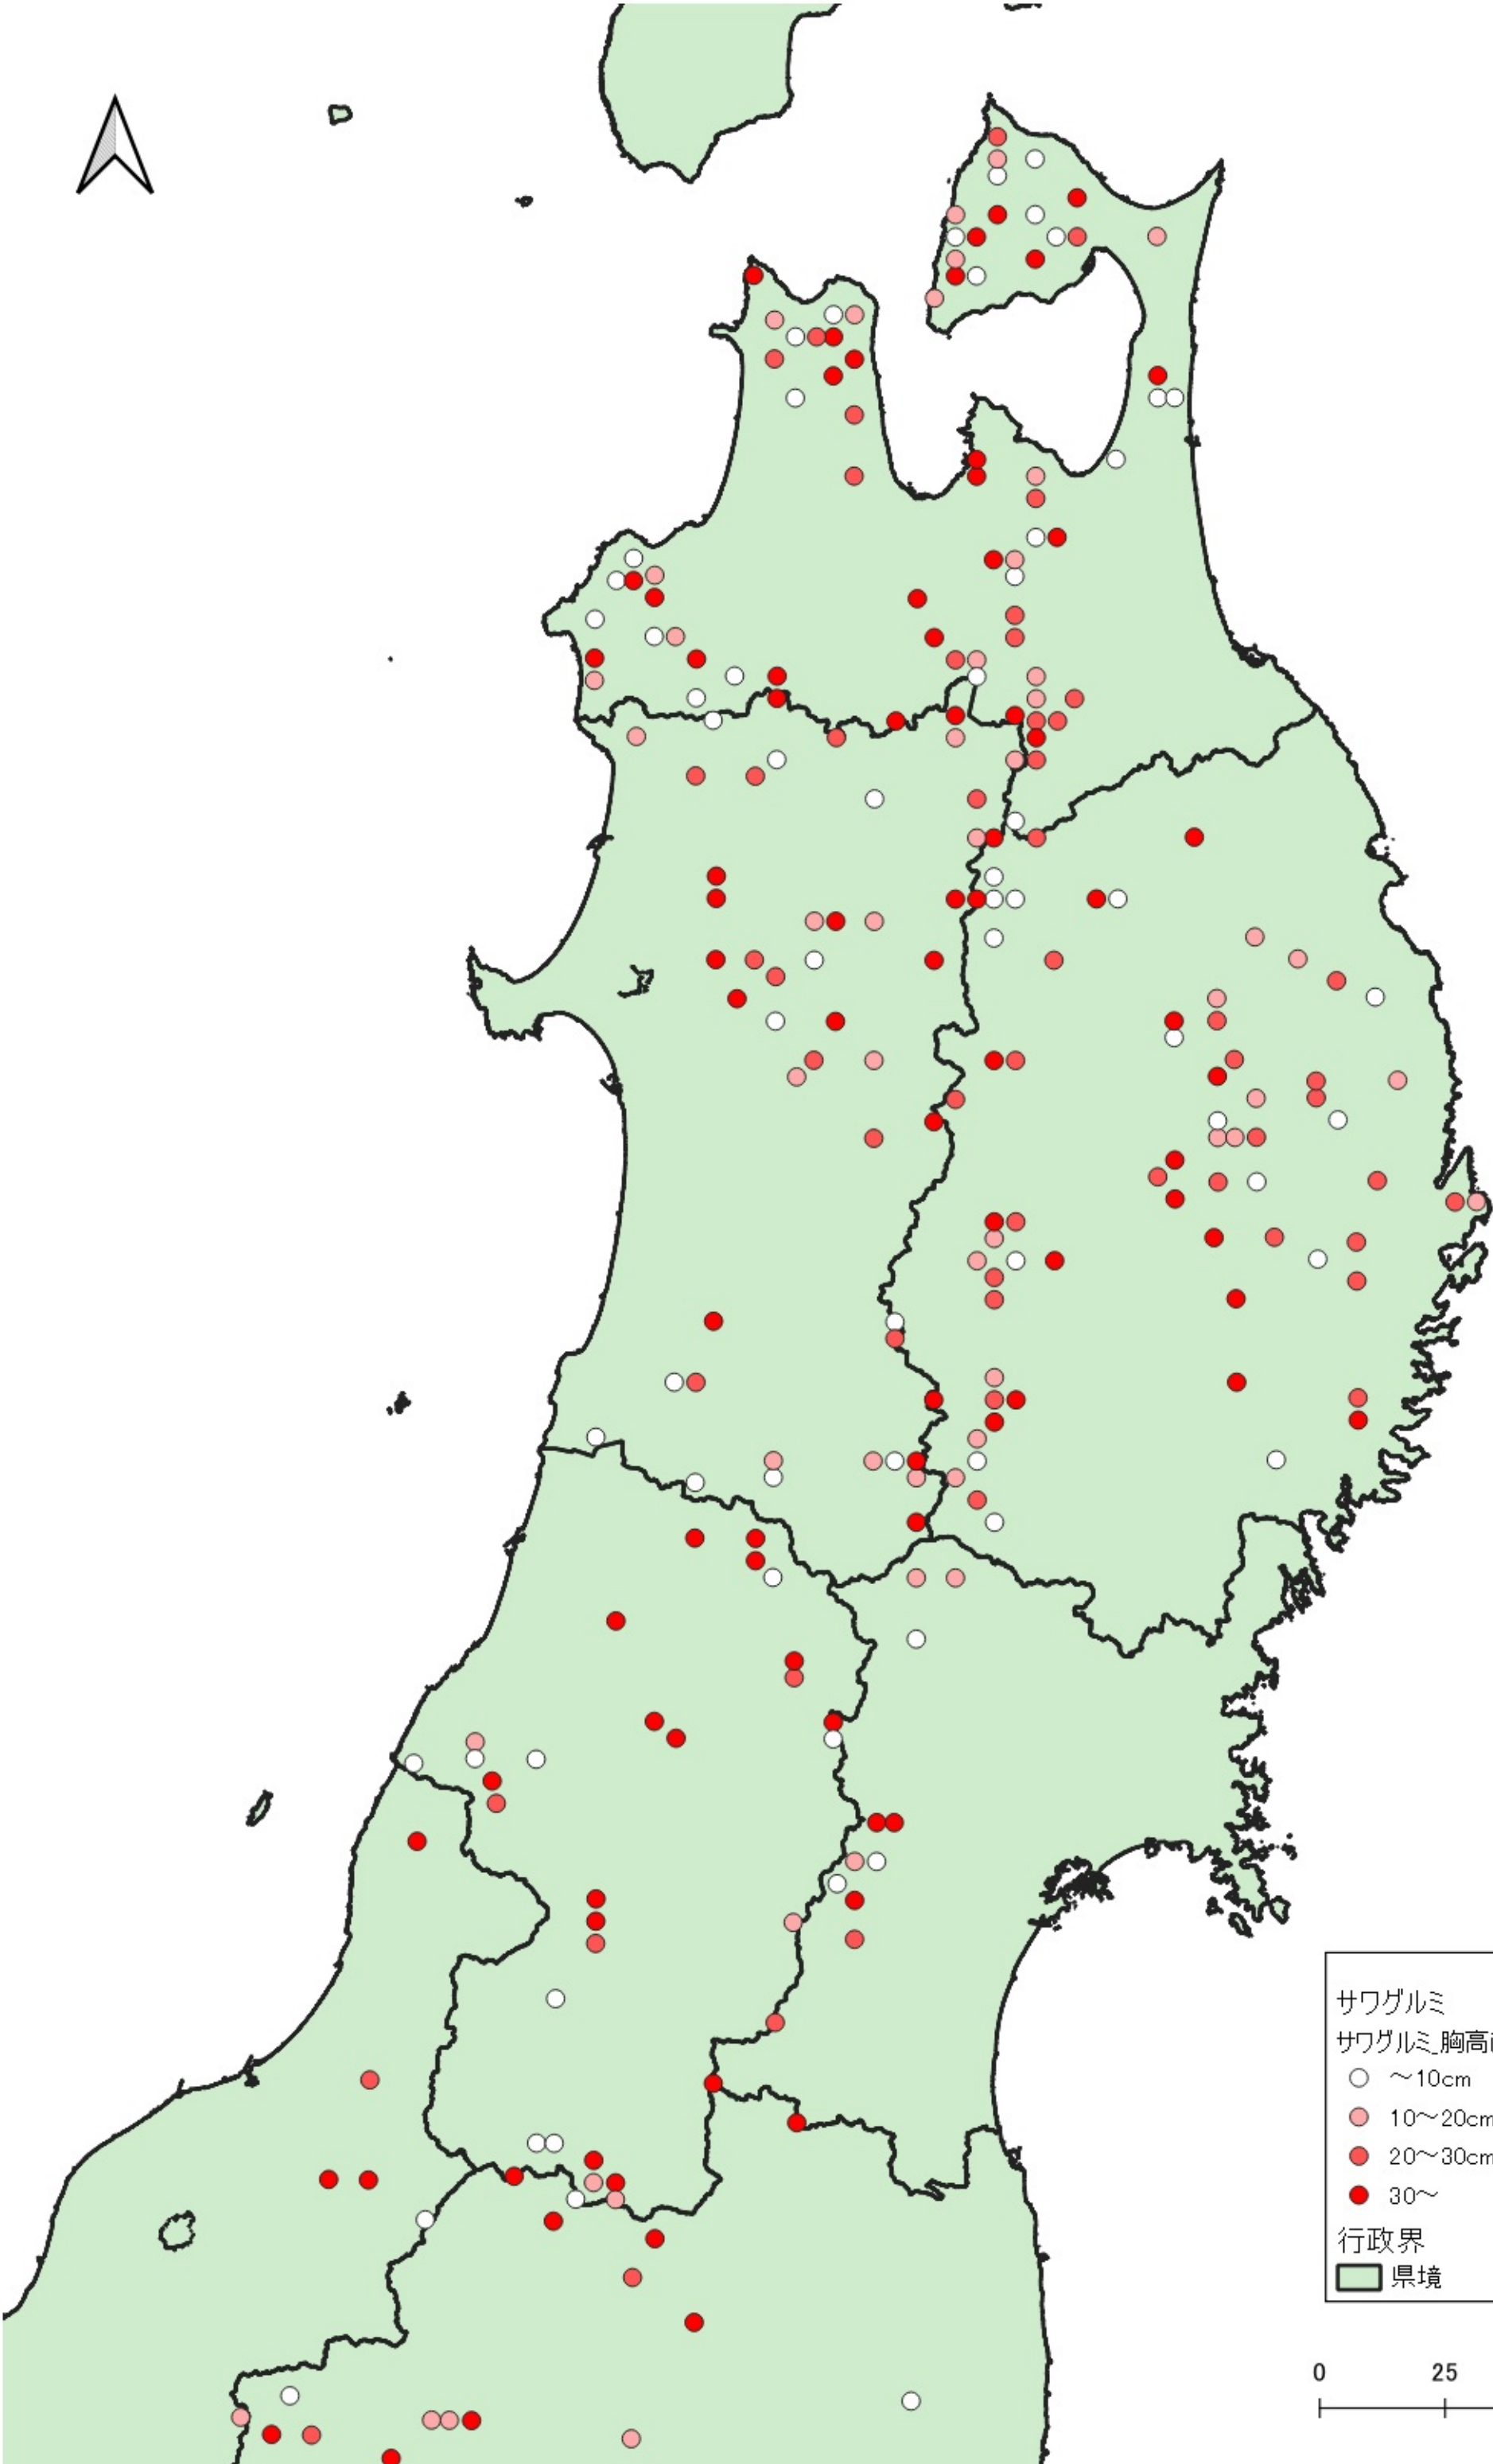

サワグルミ

サワグルミ_胸高直径

○ ~10cm

● 10~20cm

● 20~30cm

● 30~

行政界

■ 県境

0 100 200 km

サワグルミ
サワグルミ 胸高直径

- ~10cm
- 10~20cm
- 20~30cm
- 30~

行政界
■ 県境

サワグルミ
サワグルミ 胸高直径
○ ~10cm
● 10~20cm
● 20~30cm
● 30~
行政界
■ 県境

0 25 50 km

0 25 50 km

サワグルミ
サワグルミ 胸高直径

- ~10cm
- 10~20cm
- 20~30cm
- 30~

行政界
■ 県境

サワグミ
サワグミ 胸高直径

- ~10cm
- 10~20cm
- 20~30cm
- 30~

行政界
■ 県境

サワグルミ
サワグルミ_胸高直径

- ~10cm
- 10~20cm
- 20~30cm
- 30~

行政界

■ 県境

サワグルミ
サワグルミ_胸高直径

- ~10cm
- 10~20cm
- 20~30cm
- 30~

行政界
■ 県境

0 25 50 km