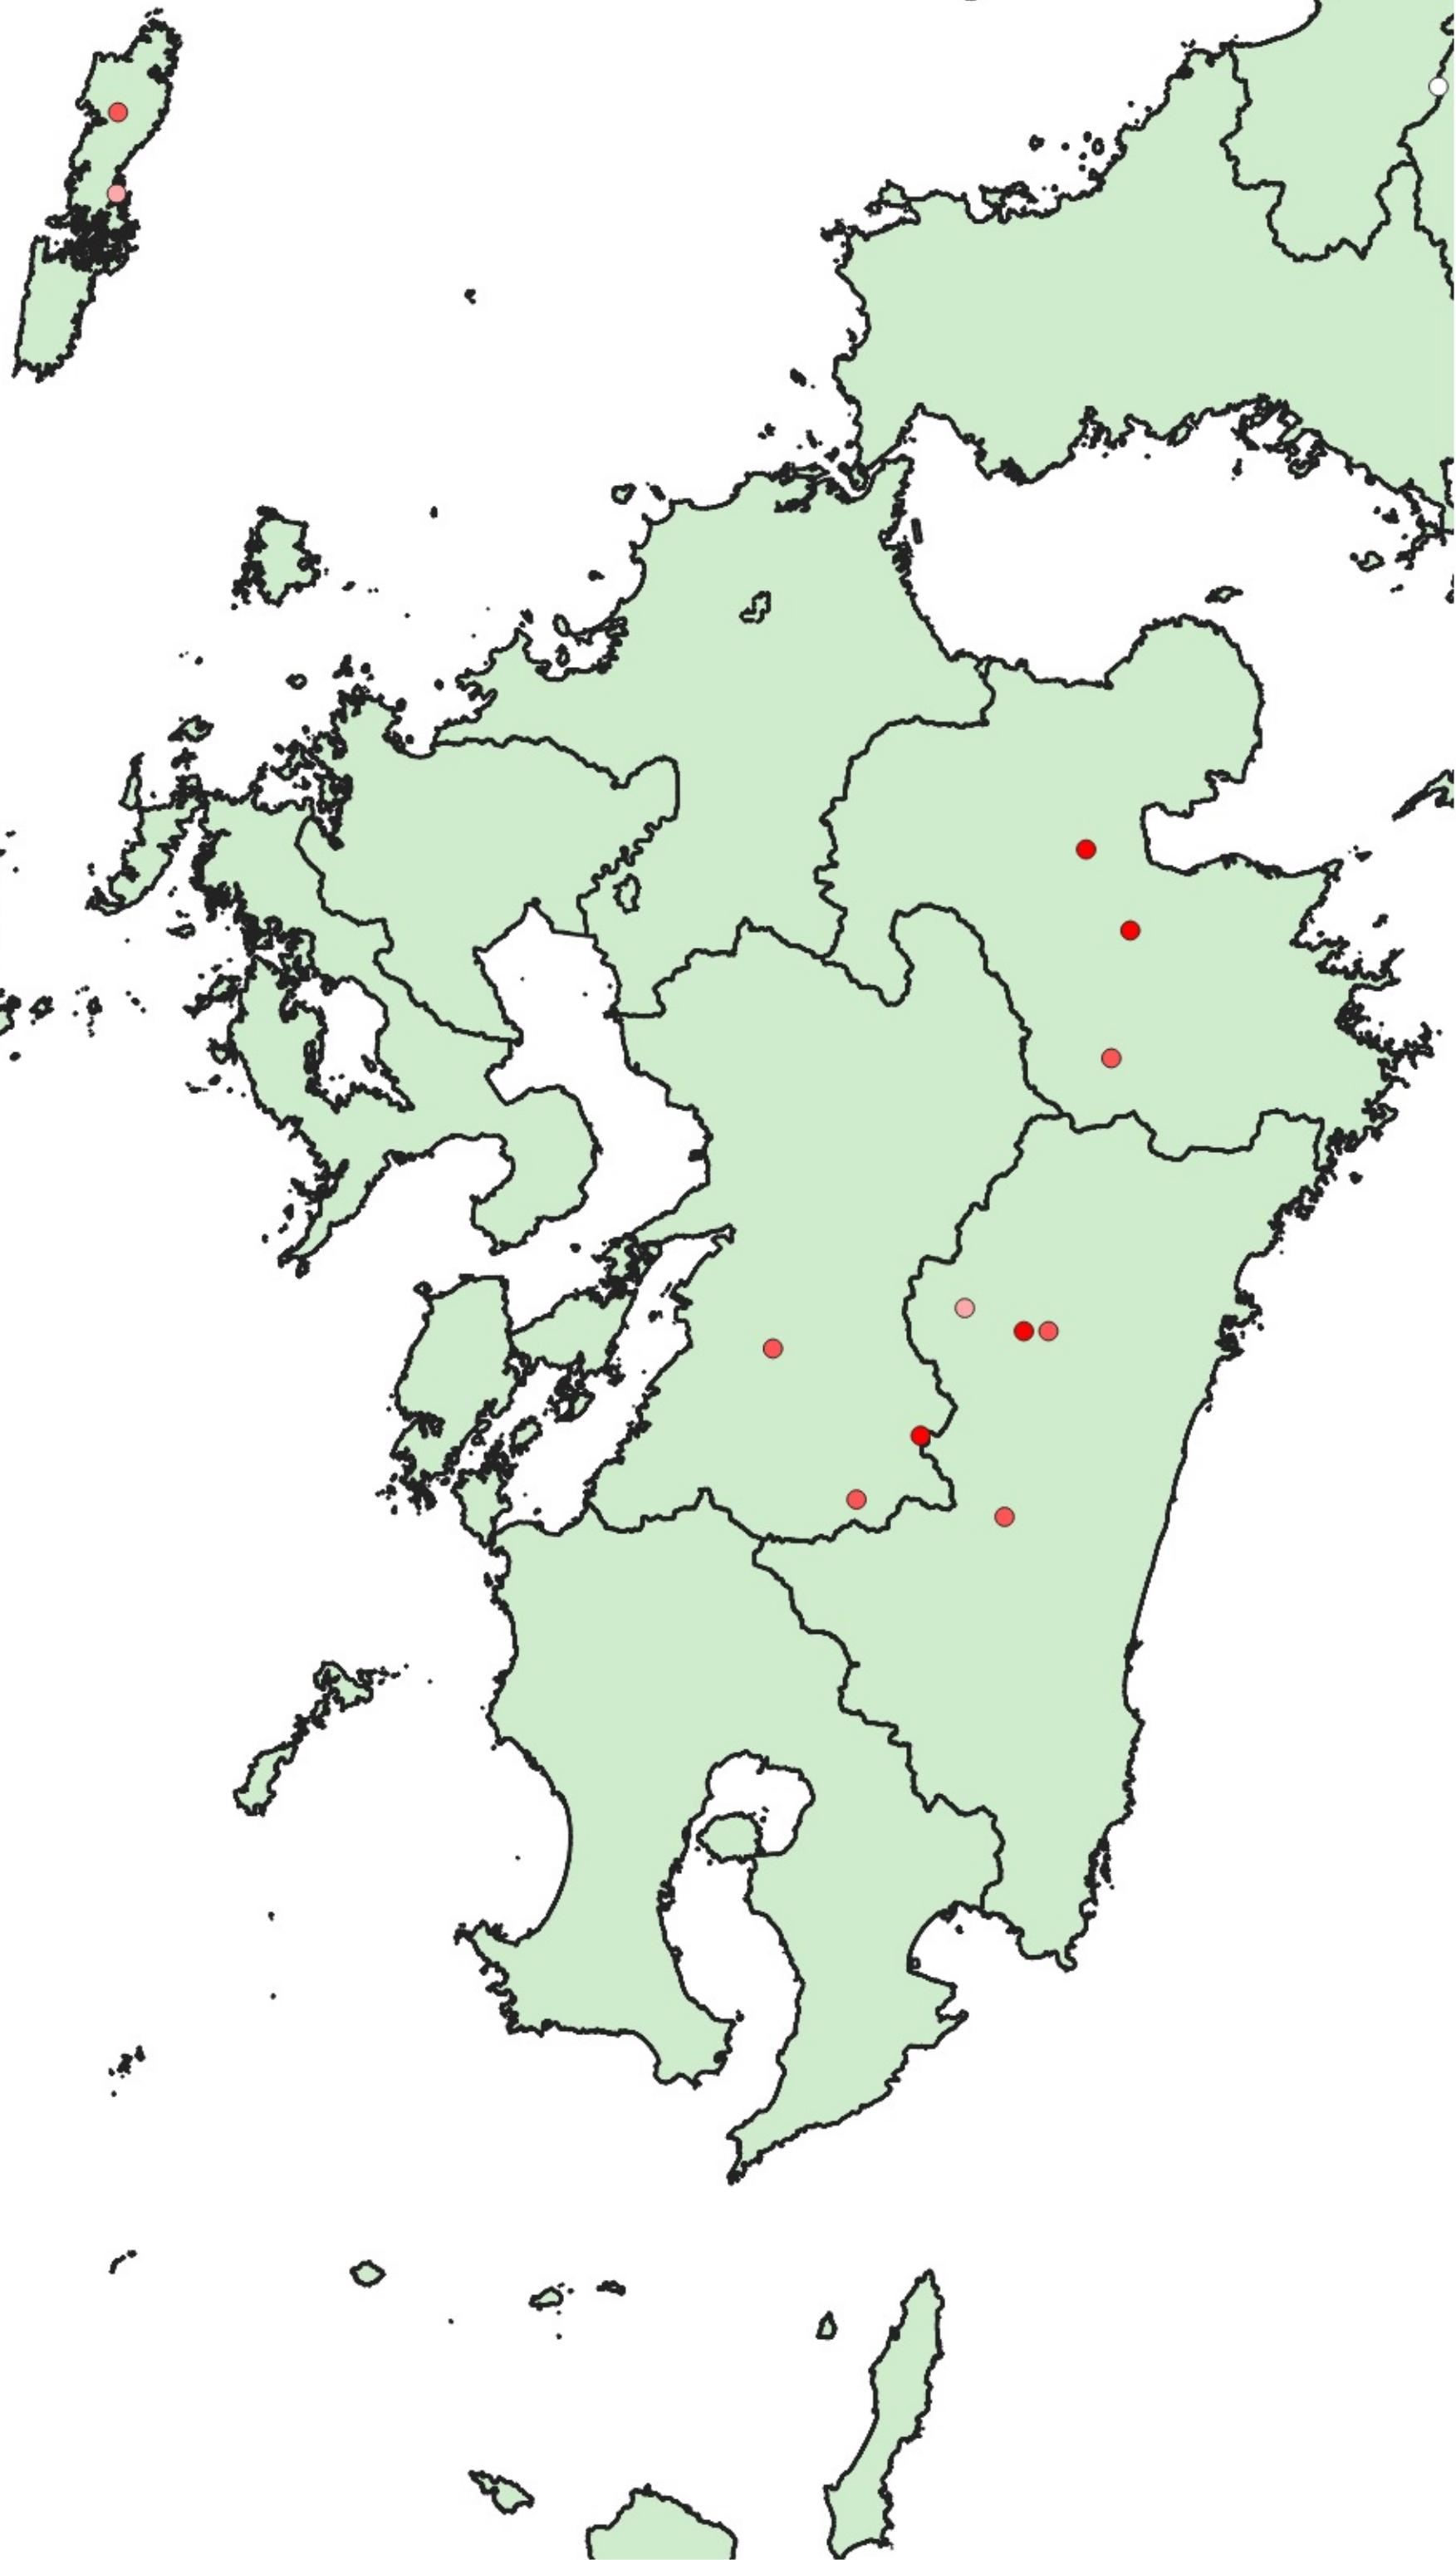

0 100 200 km

サワグルミ
サワグルミ 胸高直径

- ~10cm
- 10~20cm
- 20~30cm
- 30~

行政界
■ 県境

サワグルミ
サワグルミ 胸高直径
○ ~10cm
● 10~20cm
● 20~30cm
● 30~
行政界
■ 県境

0 25 50 km

0 25 50 km

サワグルミ
サワグルミ 胸高直径

- ~10cm
- 10~20cm
- 20~30cm
- 30~

行政界
■ 県境

サワグミ
サワグミ 胸高直径

- ~10cm
- 10~20cm
- 20~30cm
- 30~

行政界
■ 県境

サワグルミ
サワグルミ_胸高直径

- ~10cm
- 10~20cm
- 20~30cm
- 30~

行政界

■ 県境

サワグルミ
サワグルミ_胸高直径

- ~10cm
- 10~20cm
- 20~30cm
- 30~

行政界
■ 県境

0 25 50 km