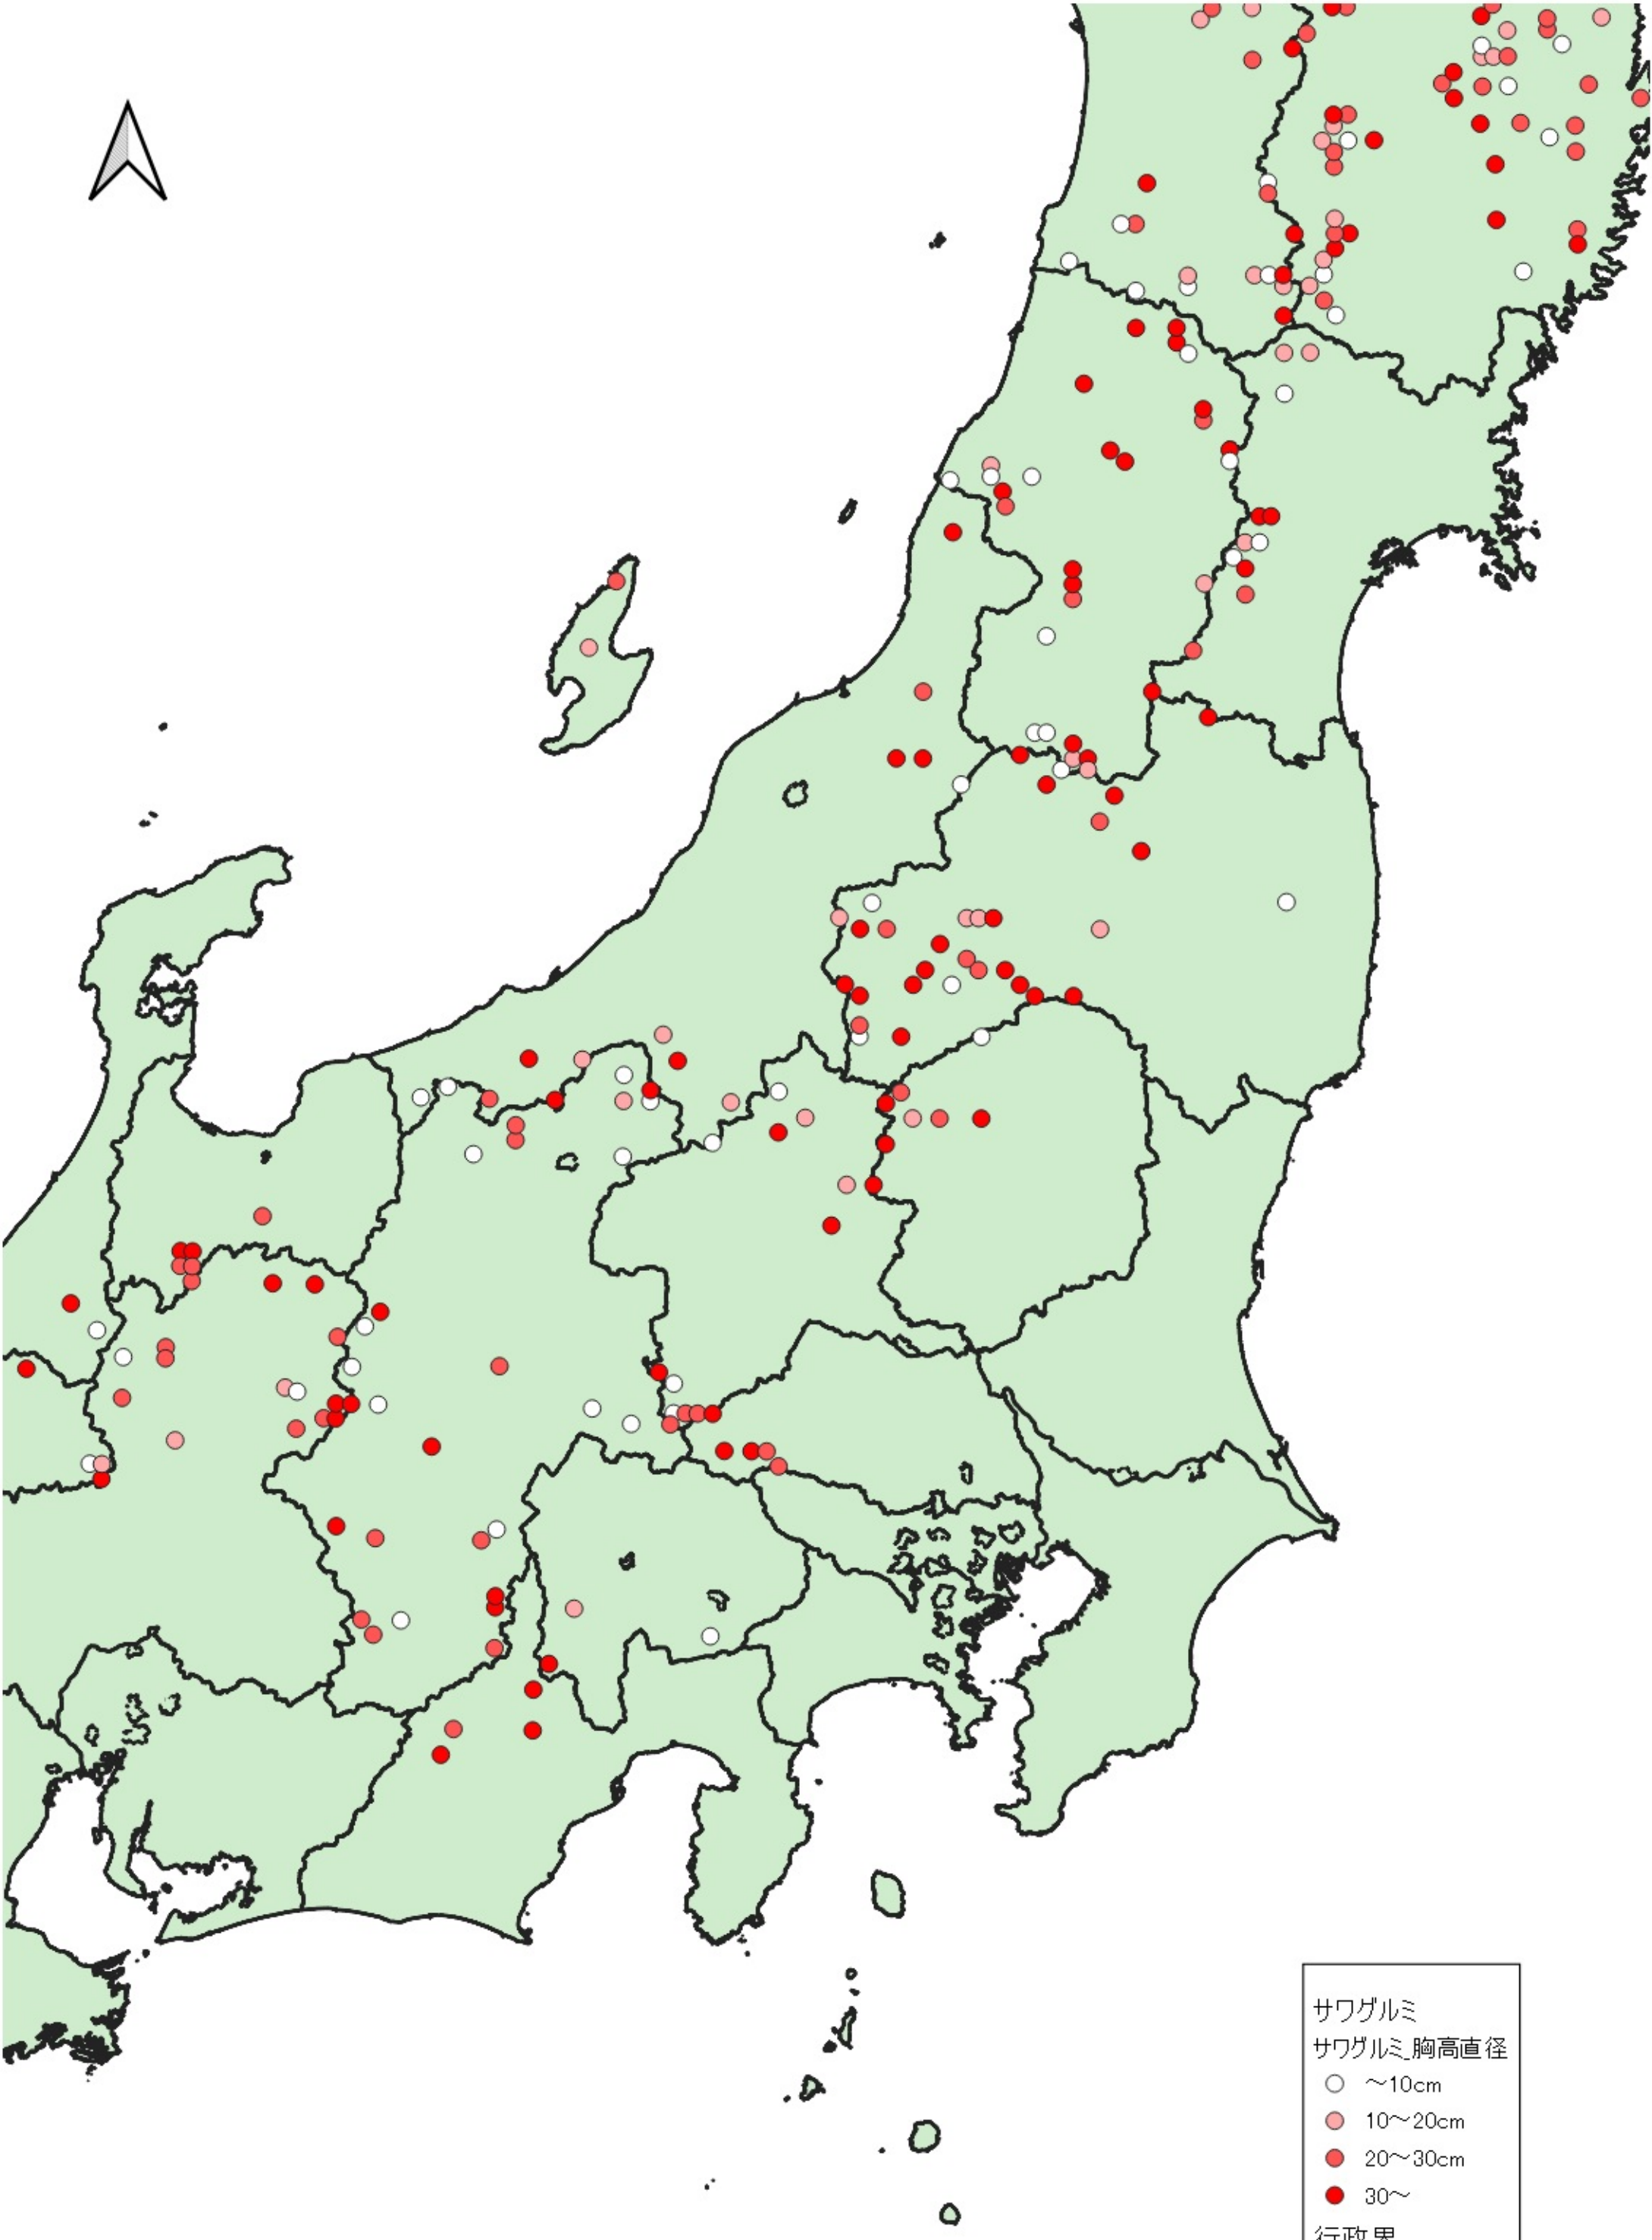

サワグルミ

サワグルミ_胸高直径

○ ~10cm

● 10~20cm

● 20~30cm

● 30~

行政界

■ 県境

0 100 200 km

サワグルミ
サワグルミ 胸高直径

- ~10cm
- 10~20cm
- 20~30cm
- 30~

行政界
■ 県境

サワグルミ
サワグルミ 胸高直径
○ ~10cm
● 10~20cm
● 20~30cm
● 30~
行政界
■ 県境

0 25 50 km

0 25 50 km

サワグルミ
サワグルミ 胸高直径

- ~10cm
- 10~20cm
- 20~30cm
- 30~

行政界
■ 県境

サワグミ
サワグミ 胸高直径

- ~10cm
- 10~20cm
- 20~30cm
- 30~

行政界
■ 県境

サワグルミ
サワグルミ_胸高直径

- ~10cm
- 10~20cm
- 20~30cm
- 30~

行政界

■ 県境

サワグルミ
サワグルミ_胸高直径

- ~10cm
- 10~20cm
- 20~30cm
- 30~

行政界
■ 県境

0 25 50 km