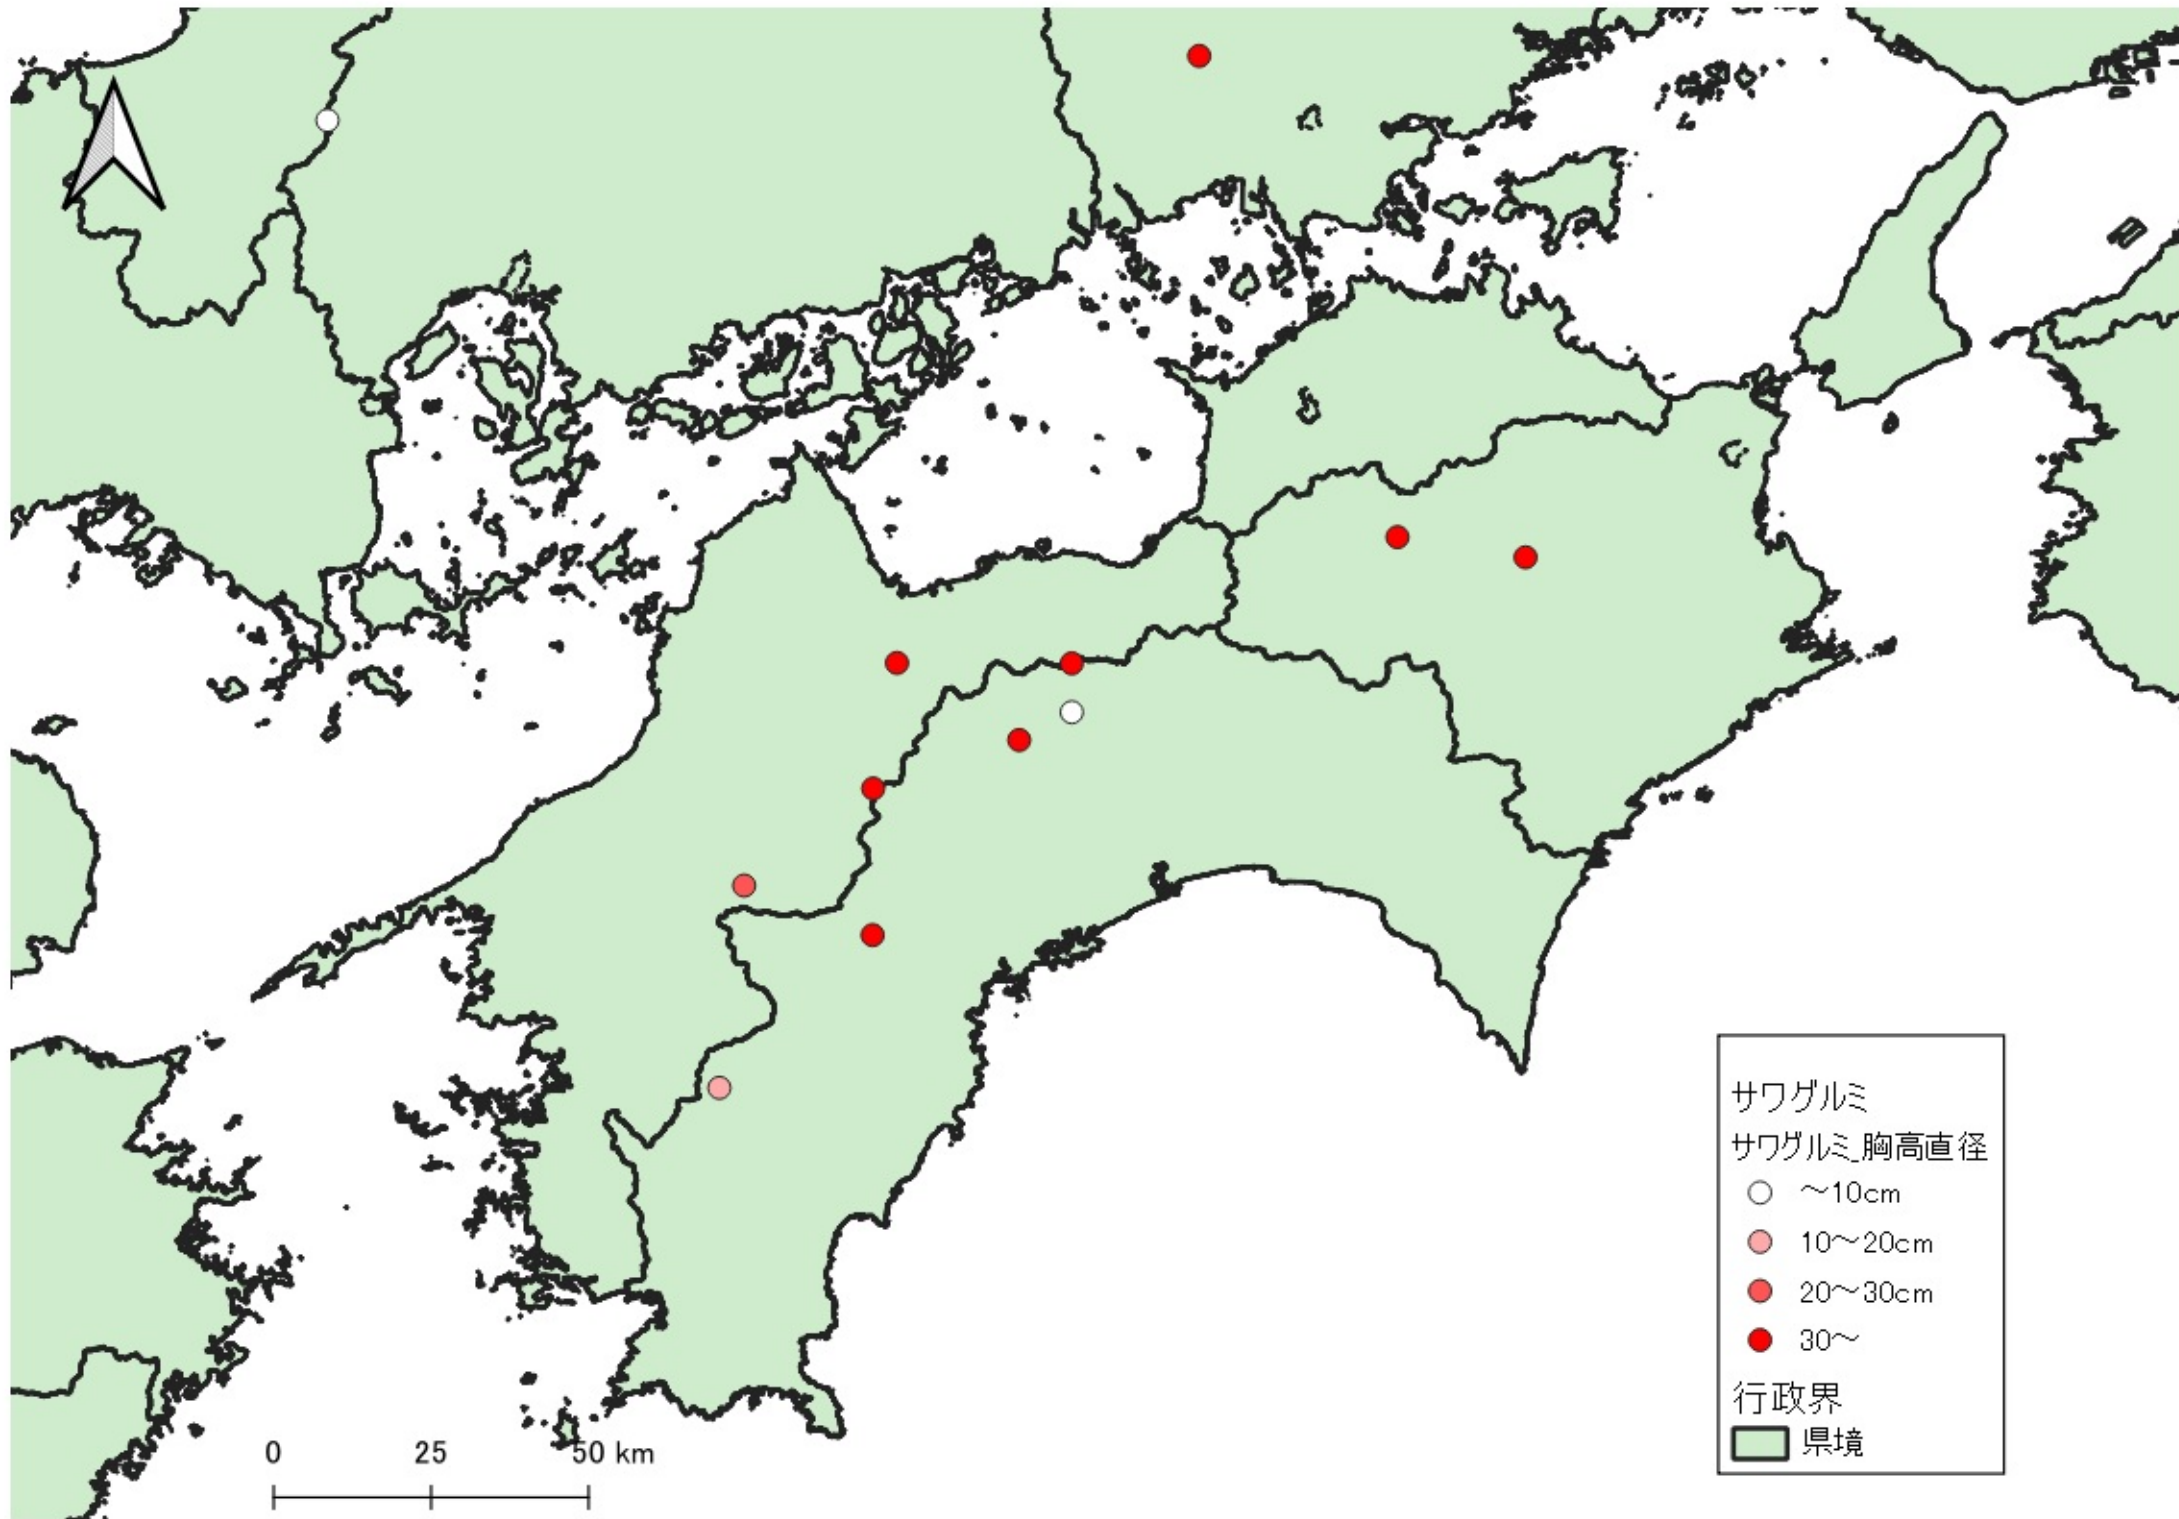

0 100 200 km

サワグルミ
サワグルミ 胸高直径

- ~10cm
- 10~20cm
- 20~30cm
- 30~

行政界
■ 県境

サワグルミ
サワグルミ 胸高直径
○ ~10cm
● 10~20cm
● 20~30cm
● 30~
行政界
■ 県境

0 25 50 km

0 25 50 km

サワグルミ
サワグルミ 胸高直径

- ~10cm
- 10~20cm
- 20~30cm
- 30~

行政界
■ 県境

サワグミ
サワグミ 胸高直径

- ~10cm
- 10~20cm
- 20~30cm
- 30~

行政界
■ 県境

サワグルミ
サワグルミ_胸高直径

- ~10cm
- 10~20cm
- 20~30cm
- 30~

行政界

■ 県境

サワグルミ
サワグルミ_胸高直径

- ~10cm
- 10~20cm
- 20~30cm
- 30~

行政界
■ 県境

0 25 50 km