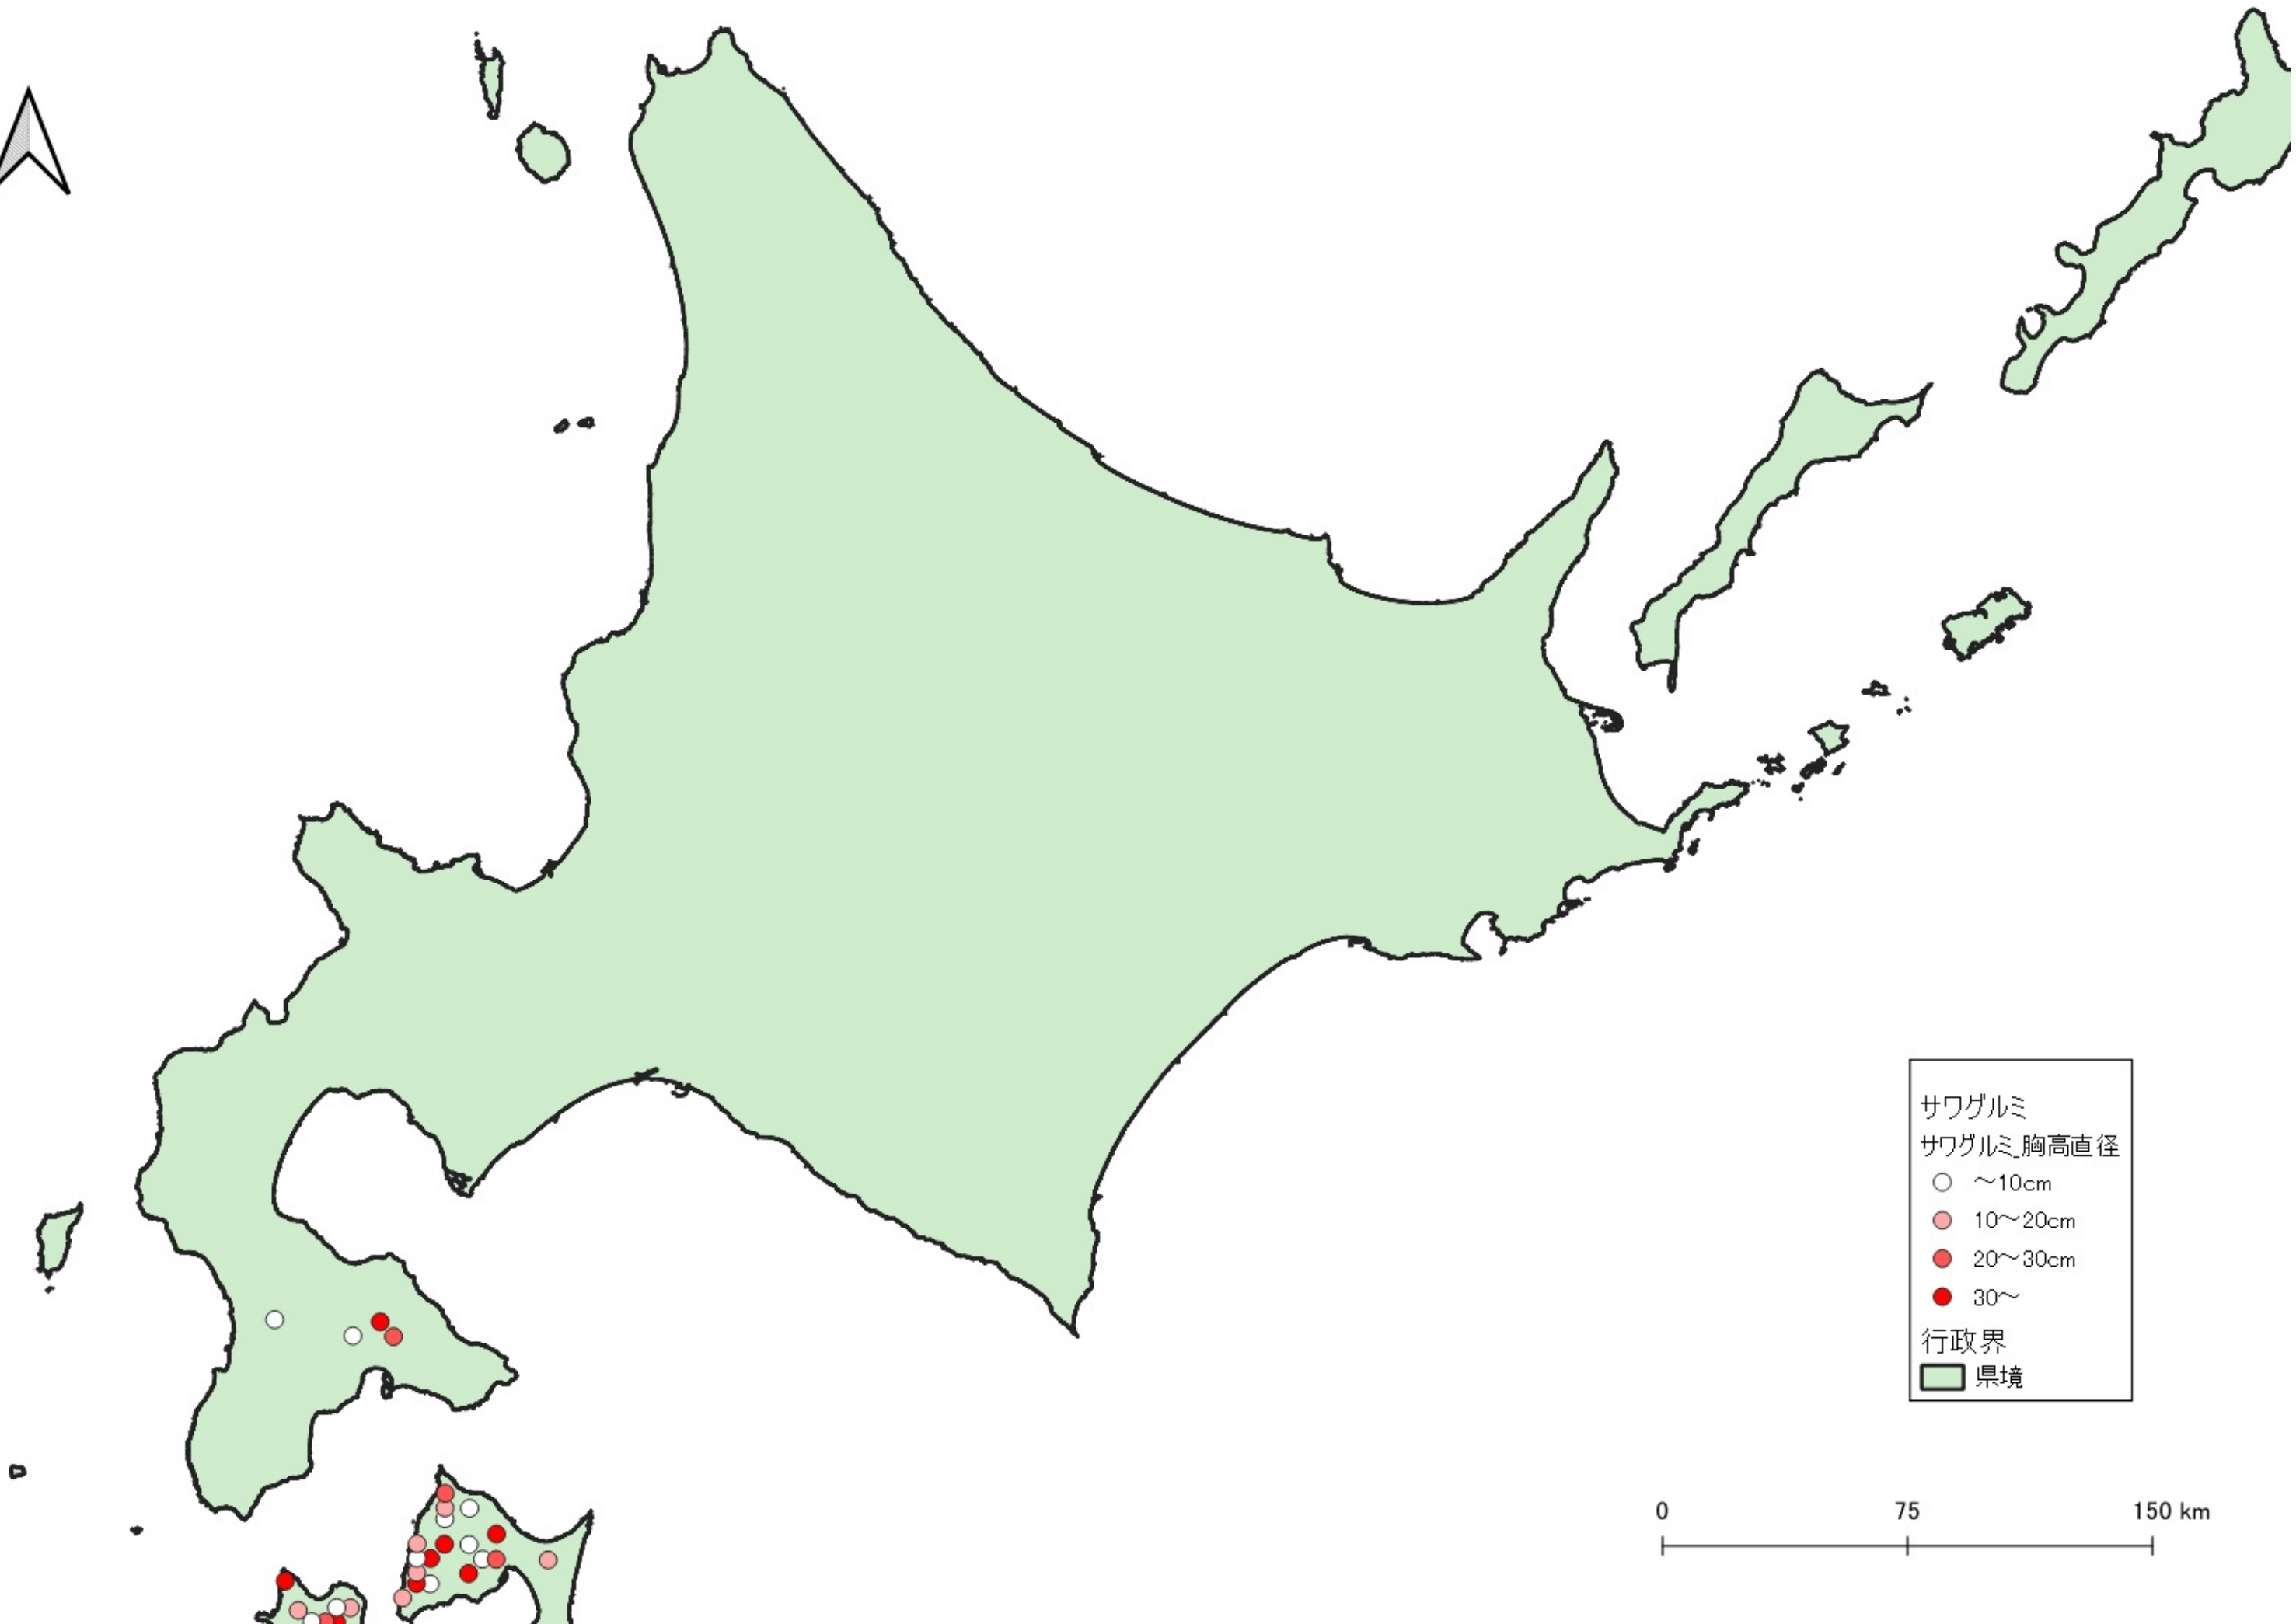

サワグルミ

サワグルミ_胸高直径

○ ~10cm

● 10~20cm

● 20~30cm

● 30~

行政界

■ 県境

0 100 200 km

サワグルミ
サワグルミ 胸高直径

- ~10cm
- 10~20cm
- 20~30cm
- 30~

行政界
■ 県境

サワグルミ
サワグルミ 胸高直径
○ ~10cm
● 10~20cm
● 20~30cm
● 30~
行政界
■ 県境

0 25 50 km

0 25 50 km

サワグルミ
サワグルミ 胸高直径

- ~10cm
- 10~20cm
- 20~30cm
- 30~

行政界
■ 県境

サワグミ
サワグミ 胸高直径

- ~10cm
- 10~20cm
- 20~30cm
- 30~

行政界
■ 県境

サワグルミ
サワグルミ_胸高直径

- ~10cm
- 10~20cm
- 20~30cm
- 30~

行政界

■ 県境

サワグルミ
サワグルミ_胸高直径

- ~10cm
- 10~20cm
- 20~30cm
- 30~

行政界
■ 県境

0 25 50 km