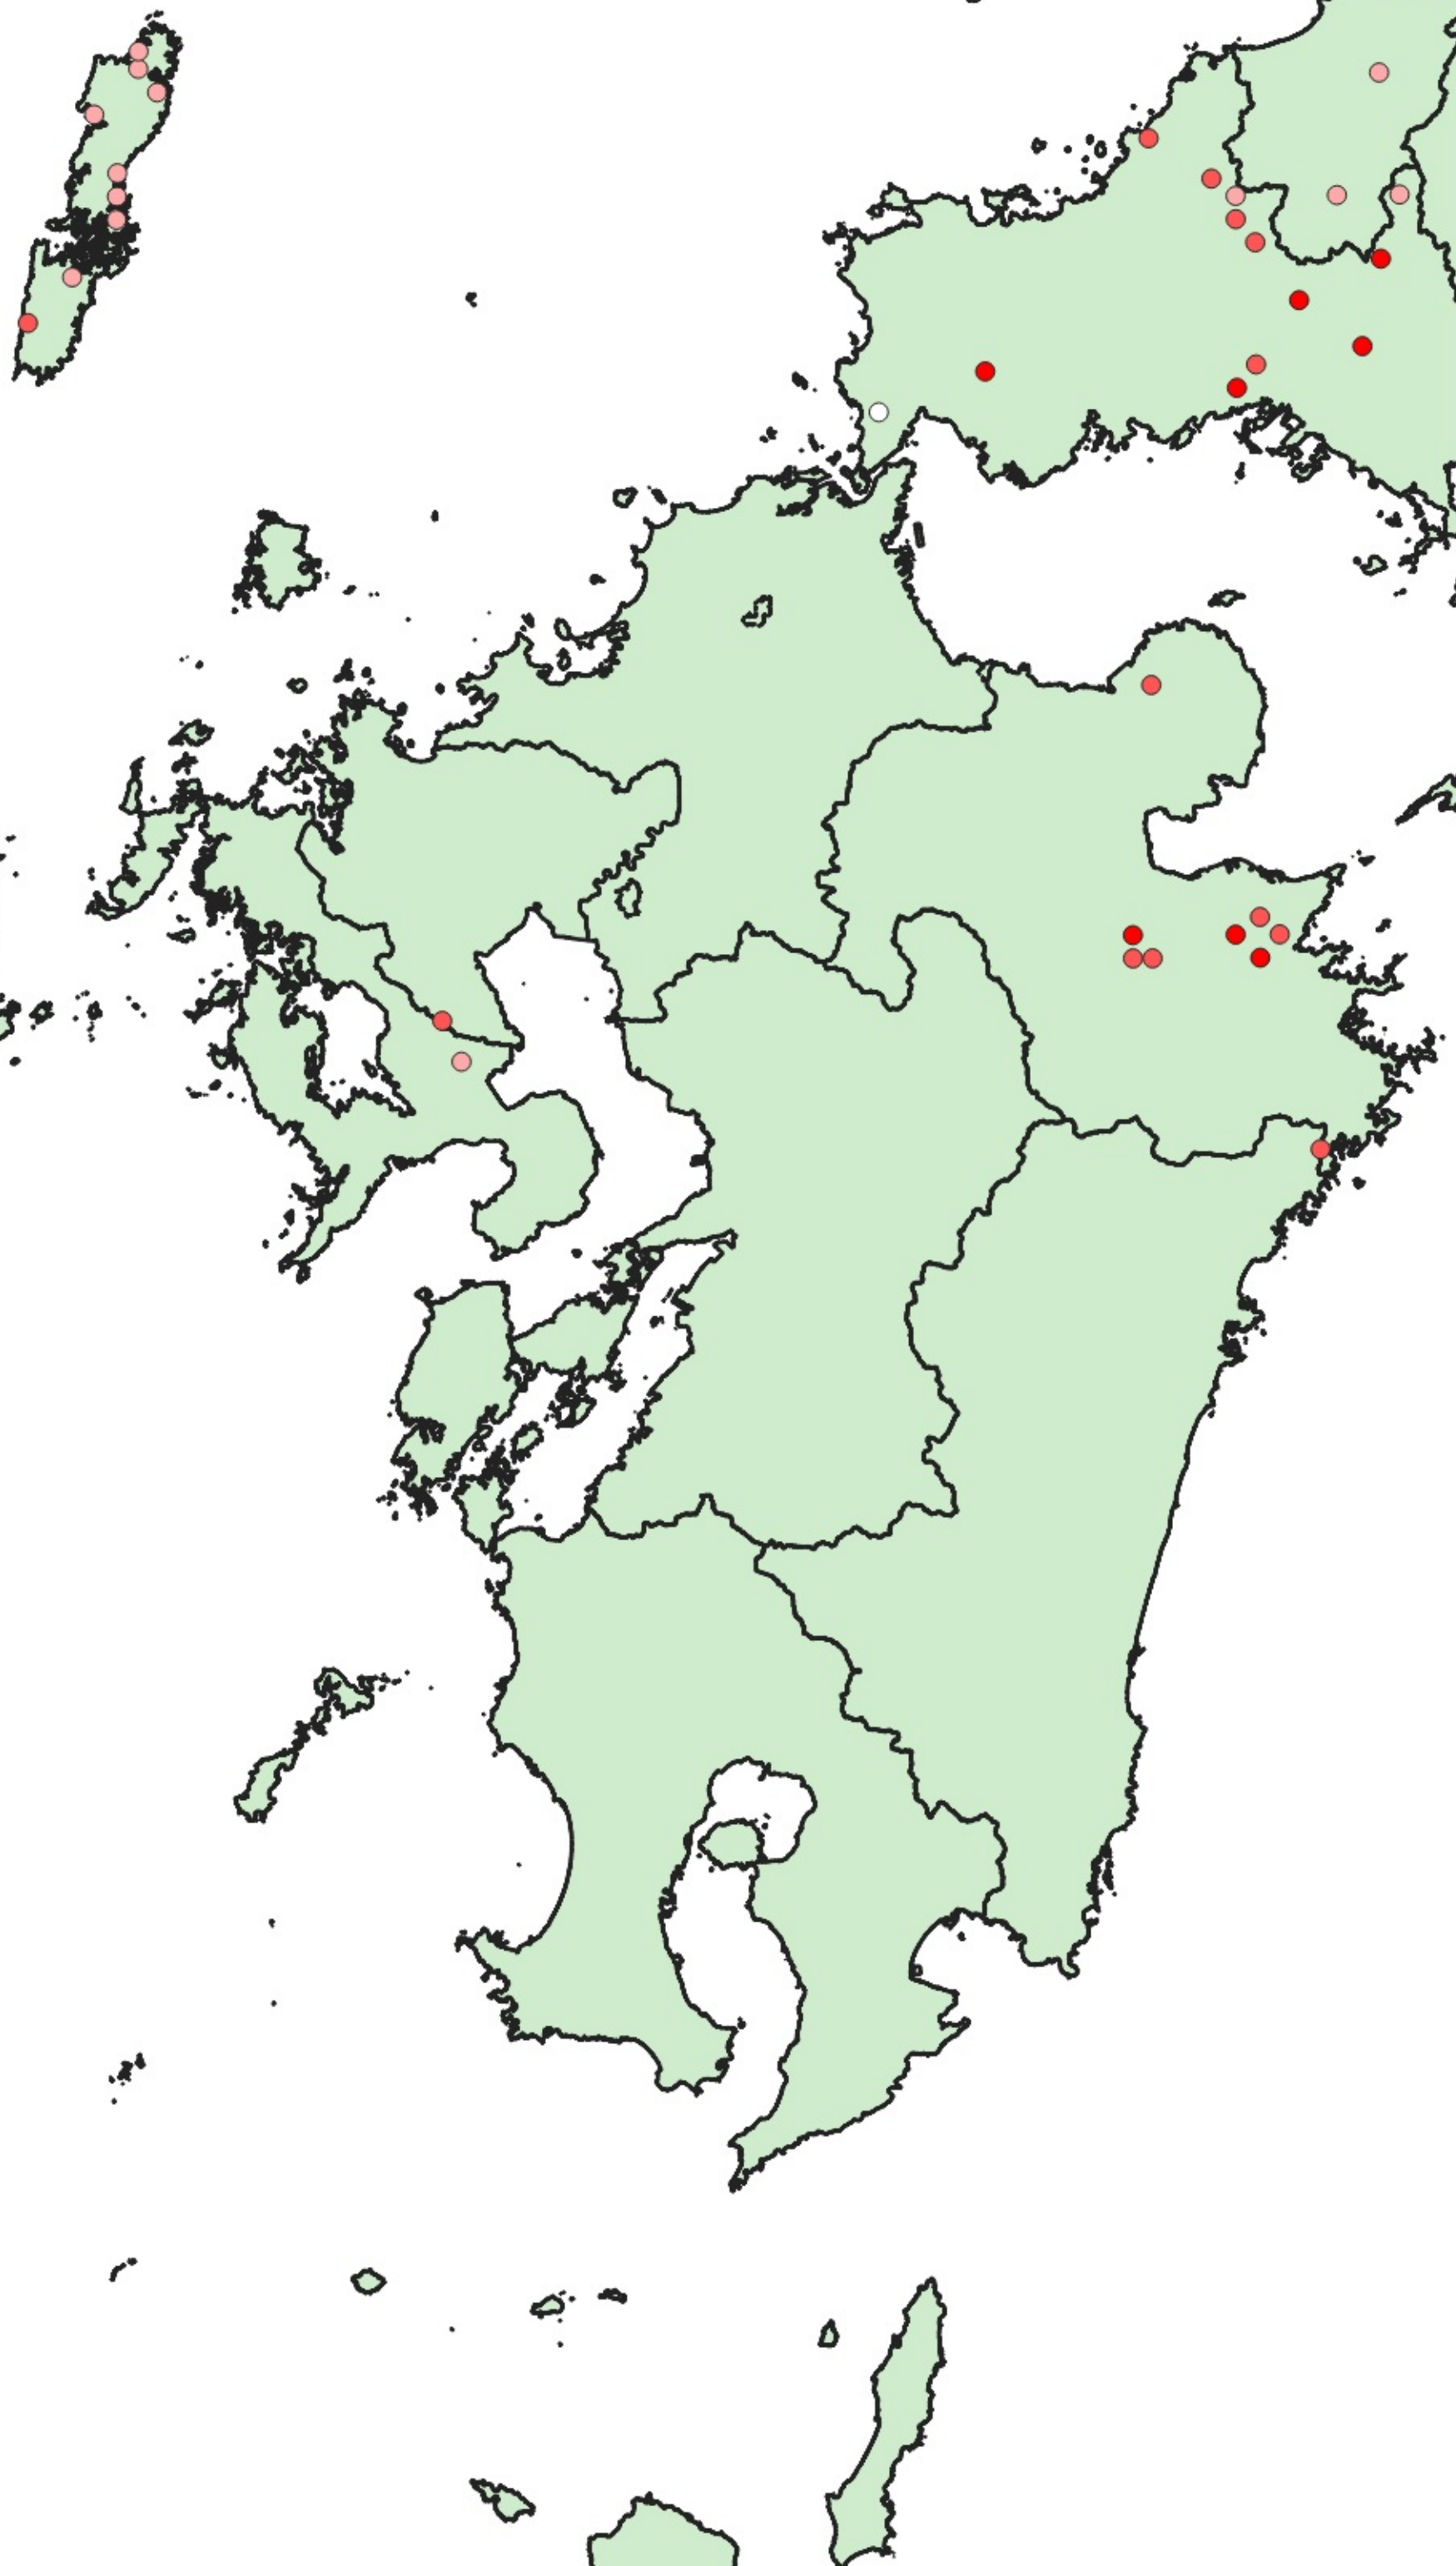

アバマキ  
アバマキ\_胸高直径  
○ ~10cm  
● 10~20cm  
● 20~30cm  
● 30~  
行政界  
■ 県境

0 100 200 km  
|-----|-----|

行政界  
県境

0 75 150 km

D

アベマキ  
アベマキ\_胸高直径  
● 20~30cm  
● 30~  
行政界  
■ 県境

アベマキ  
アベマキ\_胸高直径  
○ ~10cm  
● 10~20cm  
● 20~30cm  
● 30~  
行政界  
■ 県境

0 25 50 km

アベマキ  
アベマキ\_胸高直径

- ~10cm
- 10~20cm
- 20~30cm
- 30~

行政界  
■ 県境

- アバマキ  
アバマキ\_胸高直径
- ~10cm
  - 10~20cm
  - 20~30cm
  - 30~
- 行政界  
■ 県境

アバマキ  
アバマキ\_胸高直径  
○ ~10cm  
● 10~20cm  
● 20~30cm  
● 30~  
行政界  
■ 県境

0 25 50 km