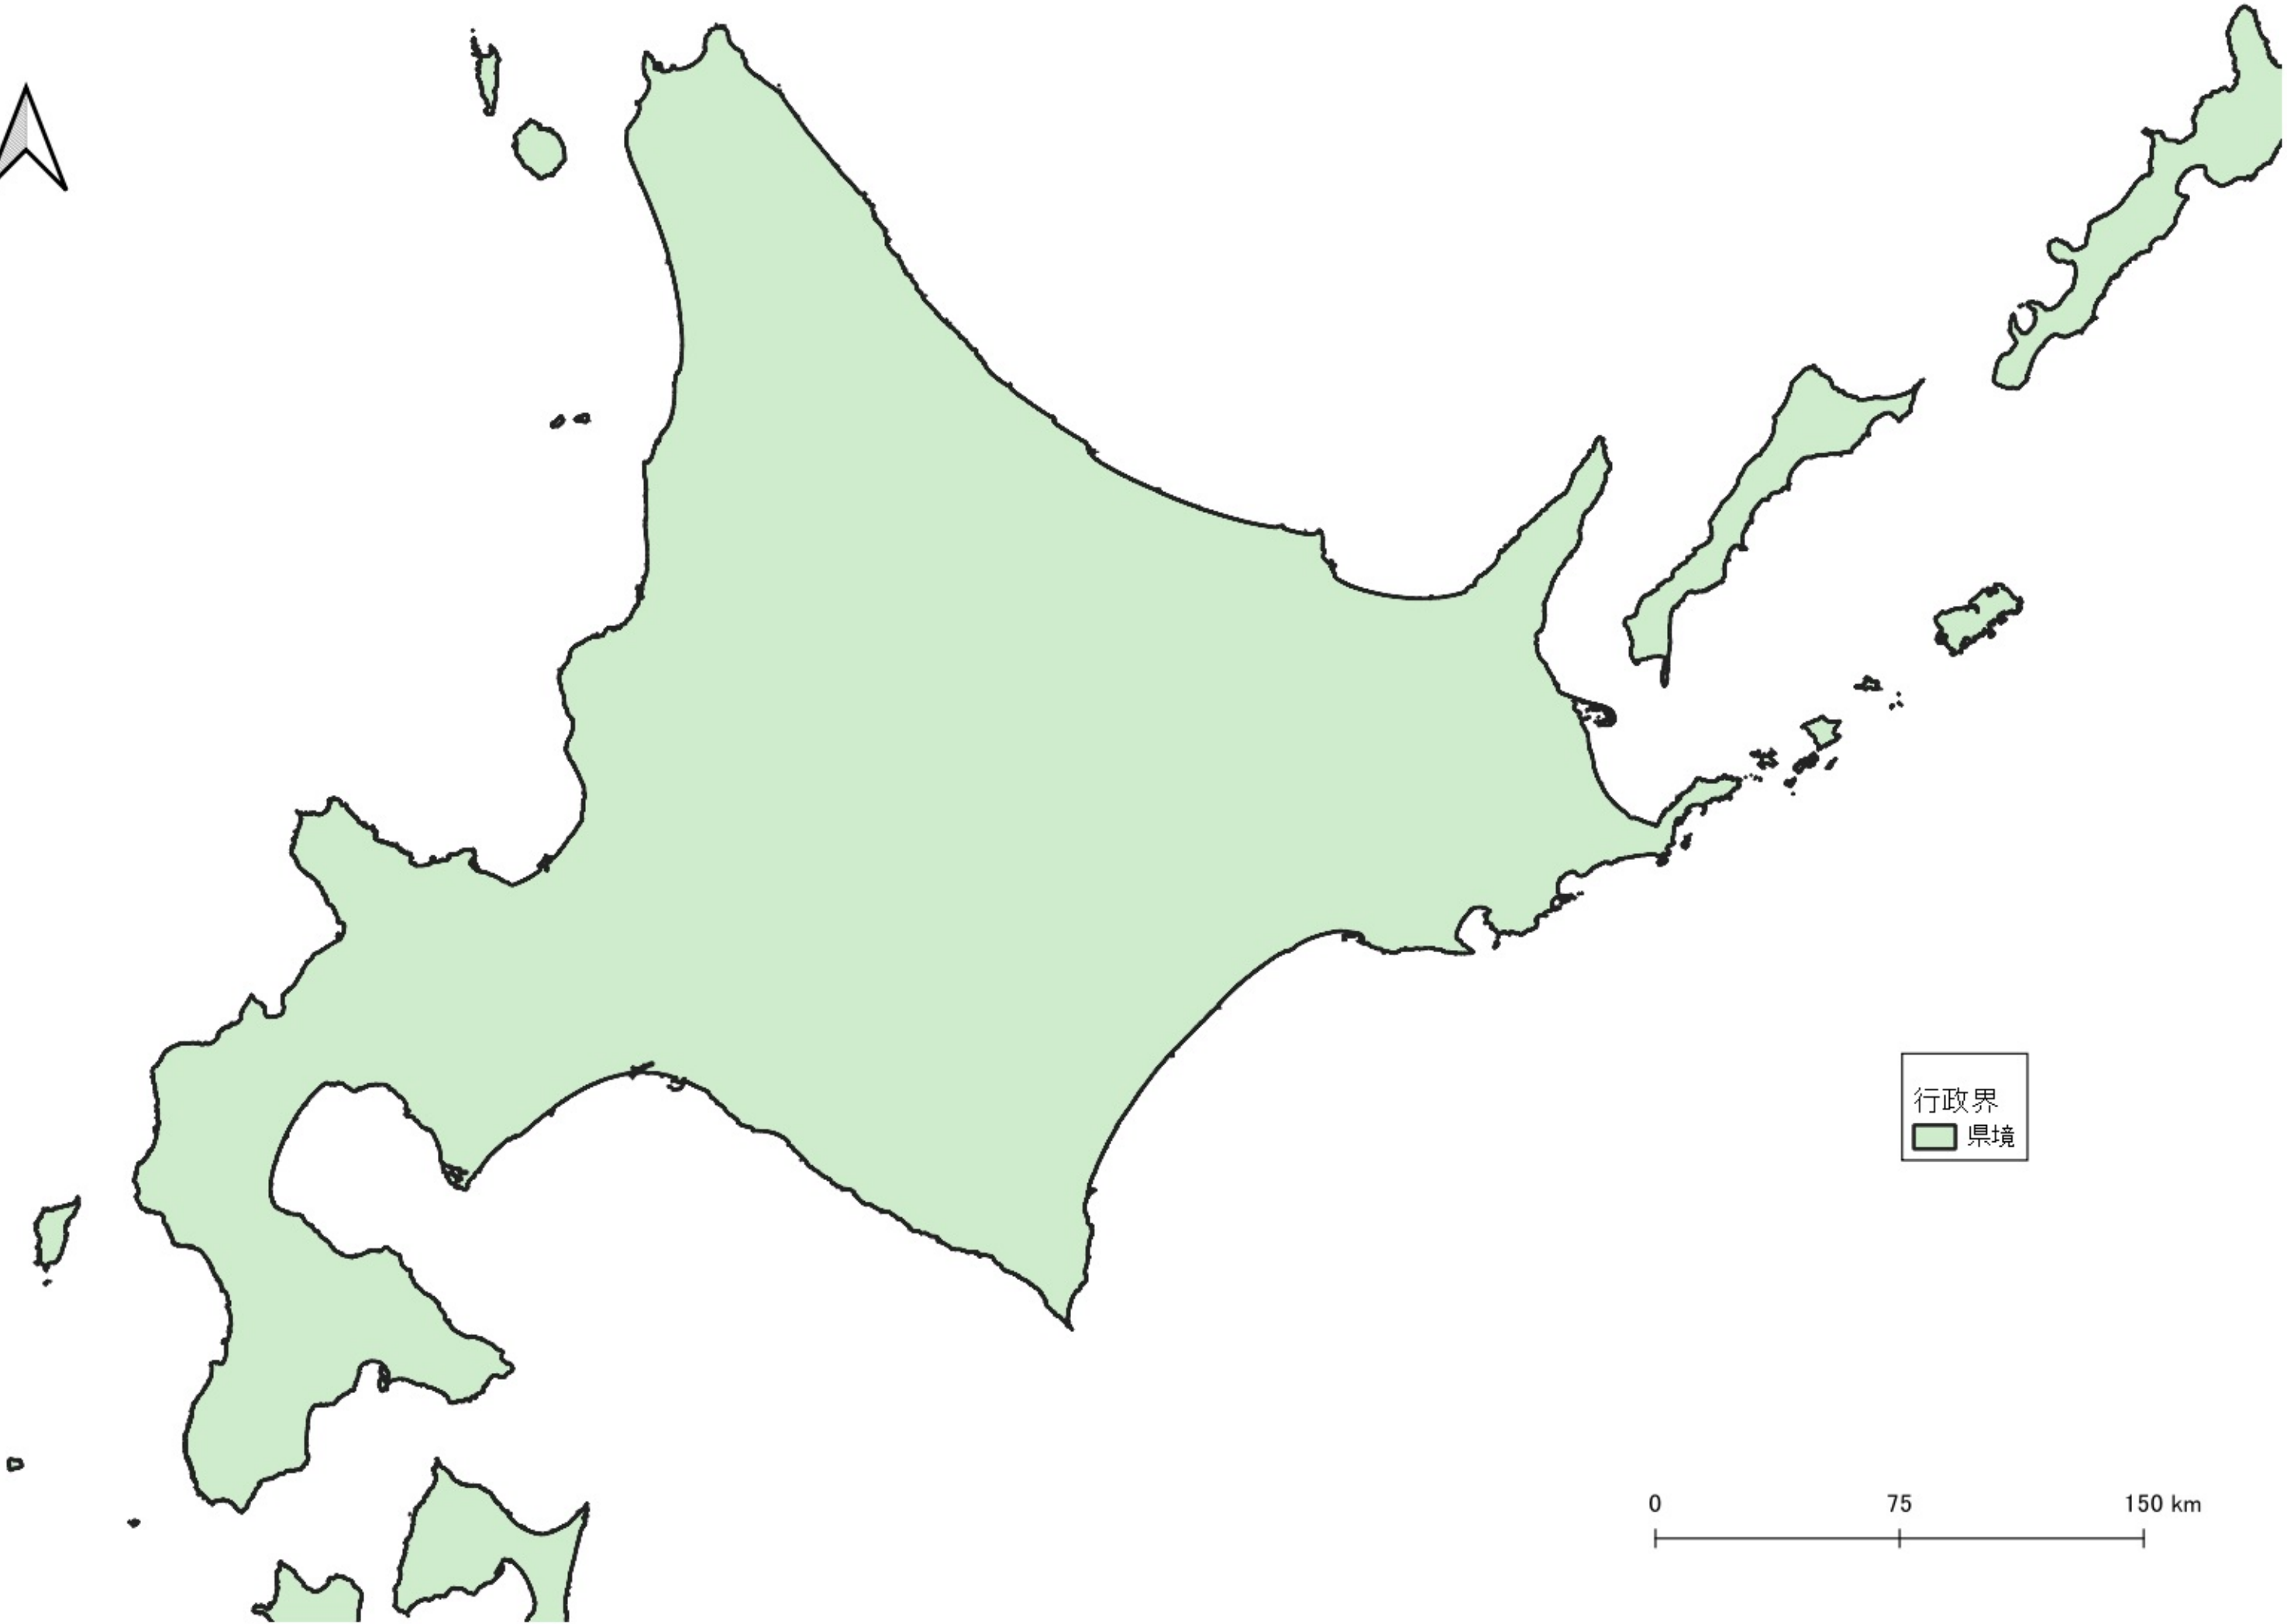

アバマキ  
アバマキ\_胸高直径  
○ ~10cm  
● 10~20cm  
● 20~30cm  
● 30~  
行政界  
■ 県境

0 100 200 km  
|-----|-----|

行政界  
県境

0 75 150 km

D

アベマキ  
アベマキ\_胸高直径  
● 20~30cm  
● 30~  
行政界  
■ 県境

アベマキ  
アベマキ\_胸高直径  
○ ~10cm  
● 10~20cm  
● 20~30cm  
● 30~  
行政界  
■ 県境

0 25 50 km

アベマキ  
アベマキ\_胸高直径

- ~10cm
- 10~20cm
- 20~30cm
- 30~

行政界  
■ 県境

- アバマキ  
アバマキ\_胸高直径
- ~10cm
  - 10~20cm
  - 20~30cm
  - 30~
- 行政界  
■ 県境

アバマキ  
アバマキ\_胸高直径  
○ ~10cm  
● 10~20cm  
● 20~30cm  
● 30~  
行政界  
■ 県境

0 25 50 km