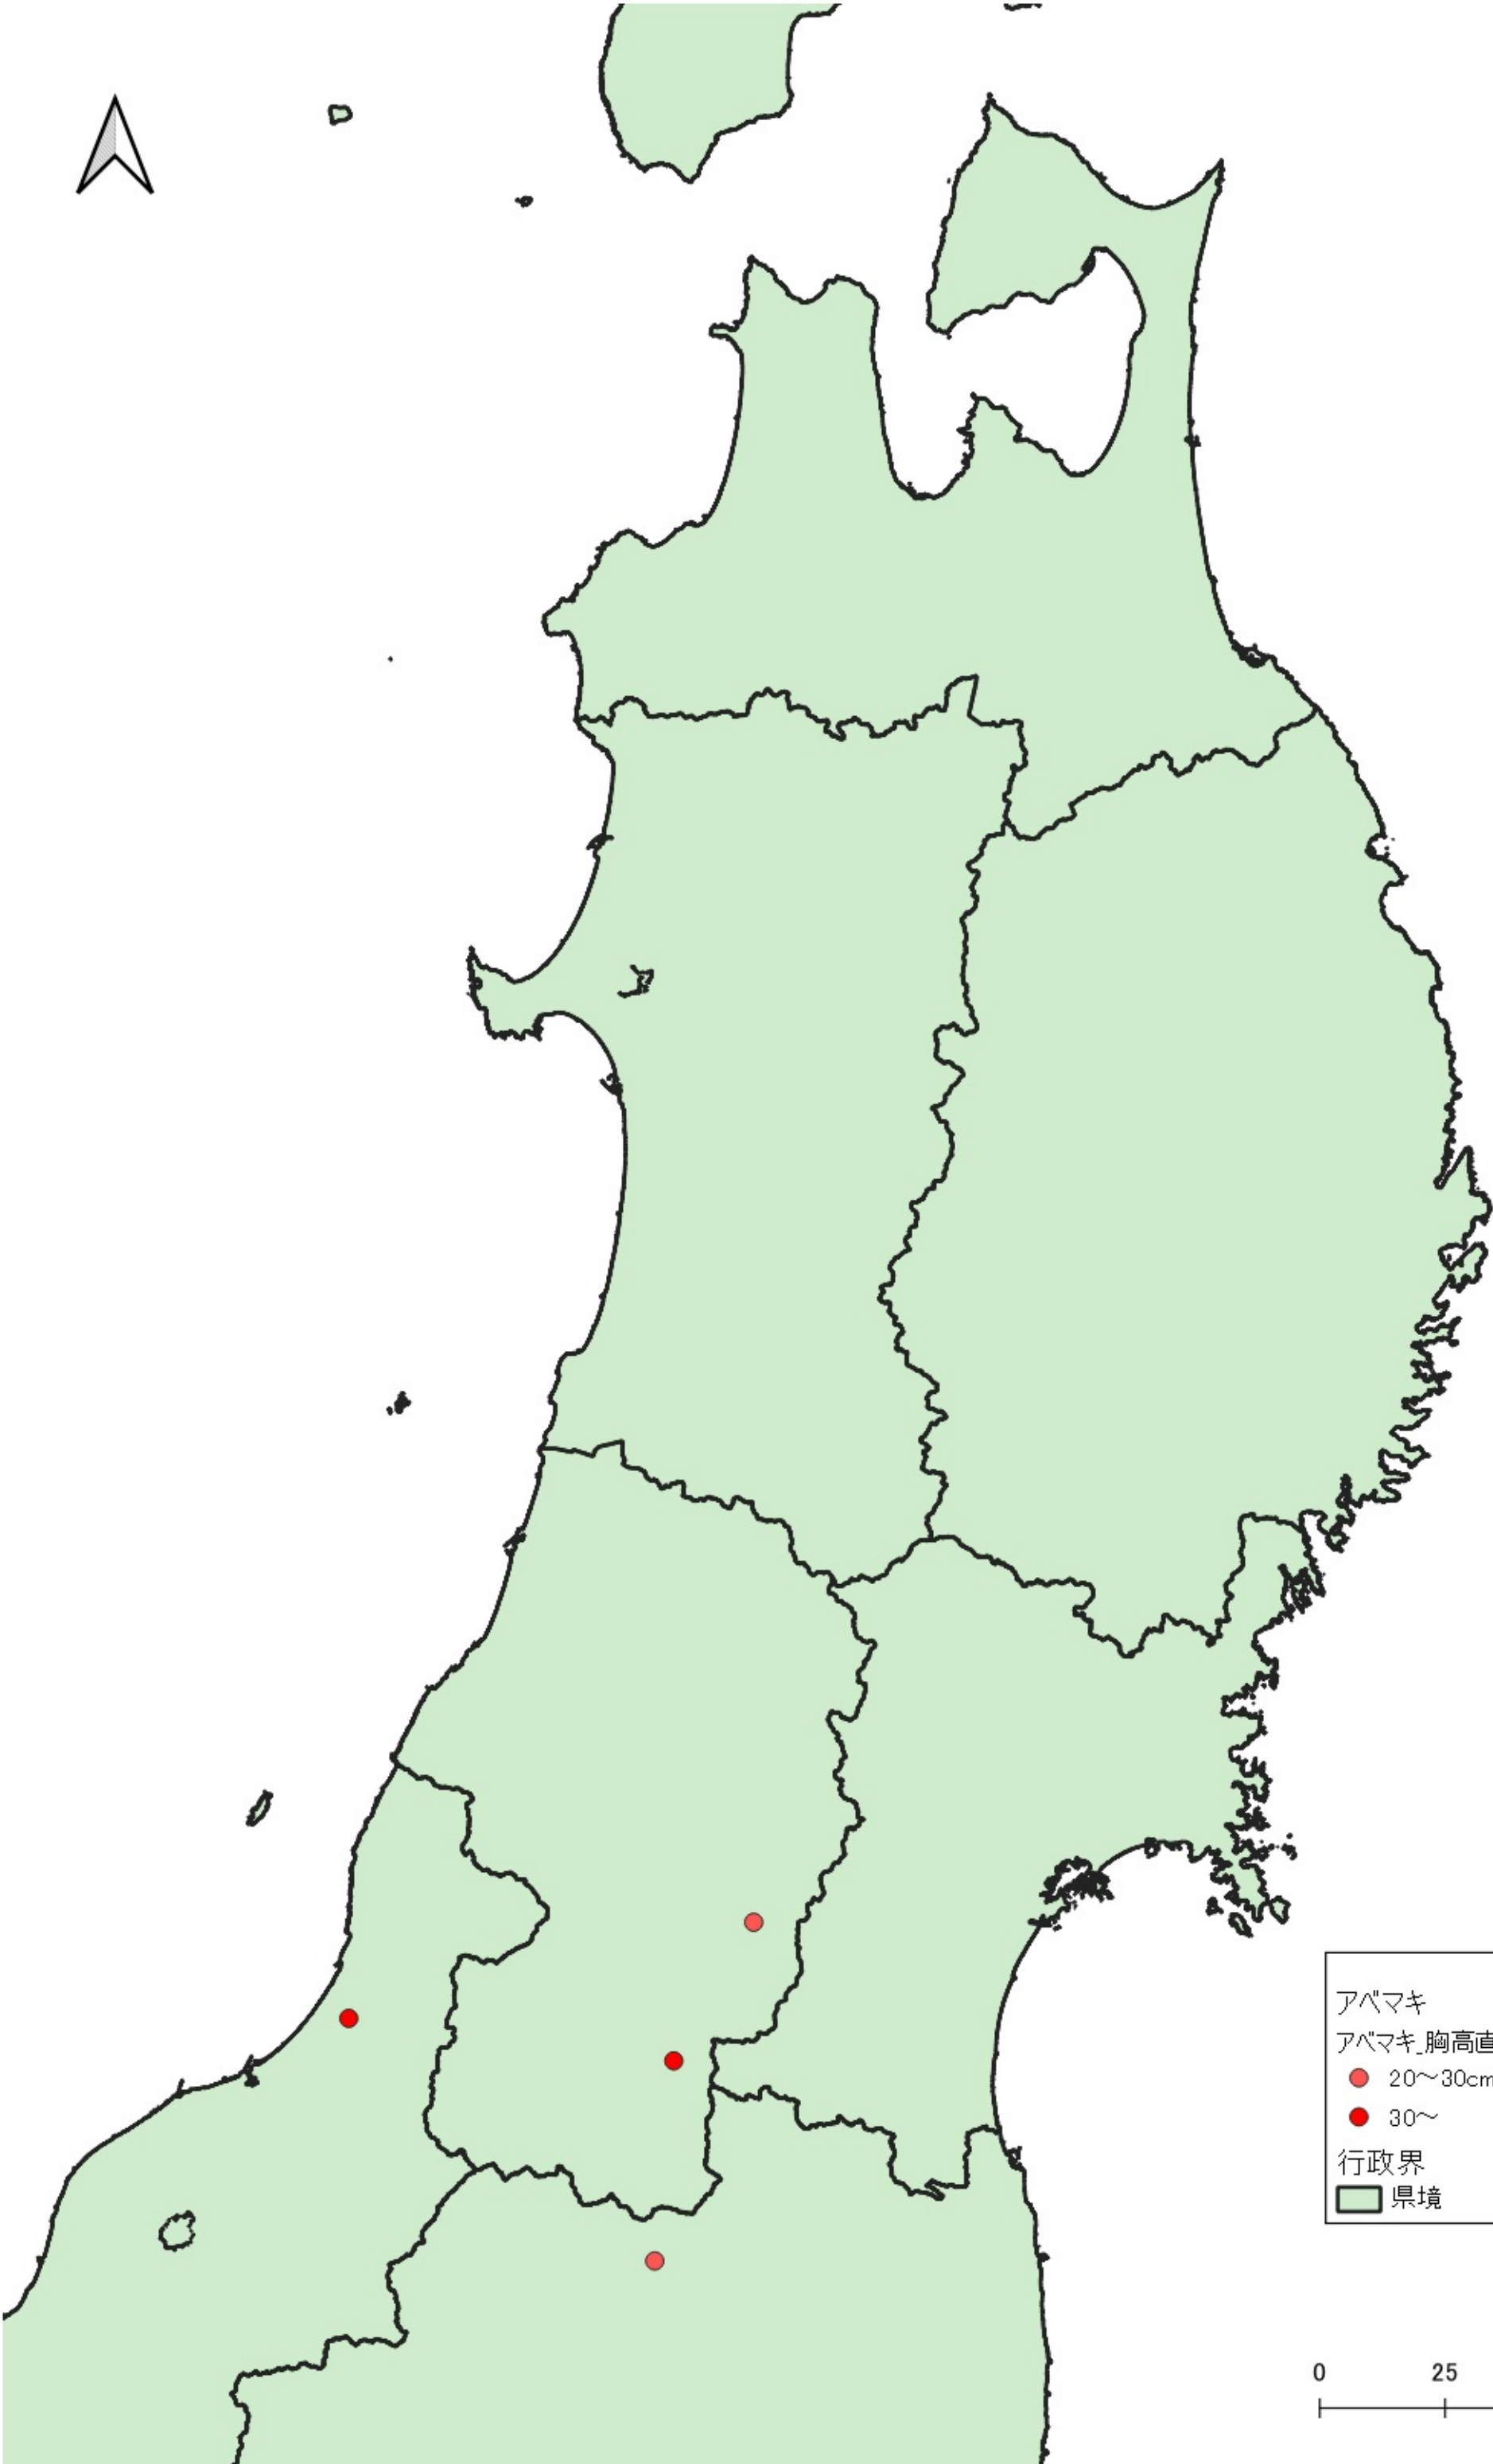

アバマキ  
アバマキ\_胸高直径  
○ ~10cm  
● 10~20cm  
● 20~30cm  
● 30~  
行政界  
■ 県境

0 100 200 km  
|-----|-----|

行政界  
県境

0 75 150 km

D

アベマキ  
アベマキ\_胸高直径  
● 20~30cm  
● 30~  
行政界  
■ 県境

アベマキ  
アベマキ\_胸高直径  
○ ~10cm  
● 10~20cm  
● 20~30cm  
● 30~  
行政界  
■ 県境

0 25 50 km

アベマキ  
アベマキ\_胸高直径

- ~10cm
- 10~20cm
- 20~30cm
- 30~

行政界  
■ 県境

- アバマキ  
アバマキ\_胸高直径
- ~10cm
  - 10~20cm
  - 20~30cm
  - 30~
- 行政界  
■ 県境

アバマキ  
アバマキ\_胸高直径  
○ ~10cm  
● 10~20cm  
● 20~30cm  
● 30~  
行政界  
■ 県境

0 25 50 km