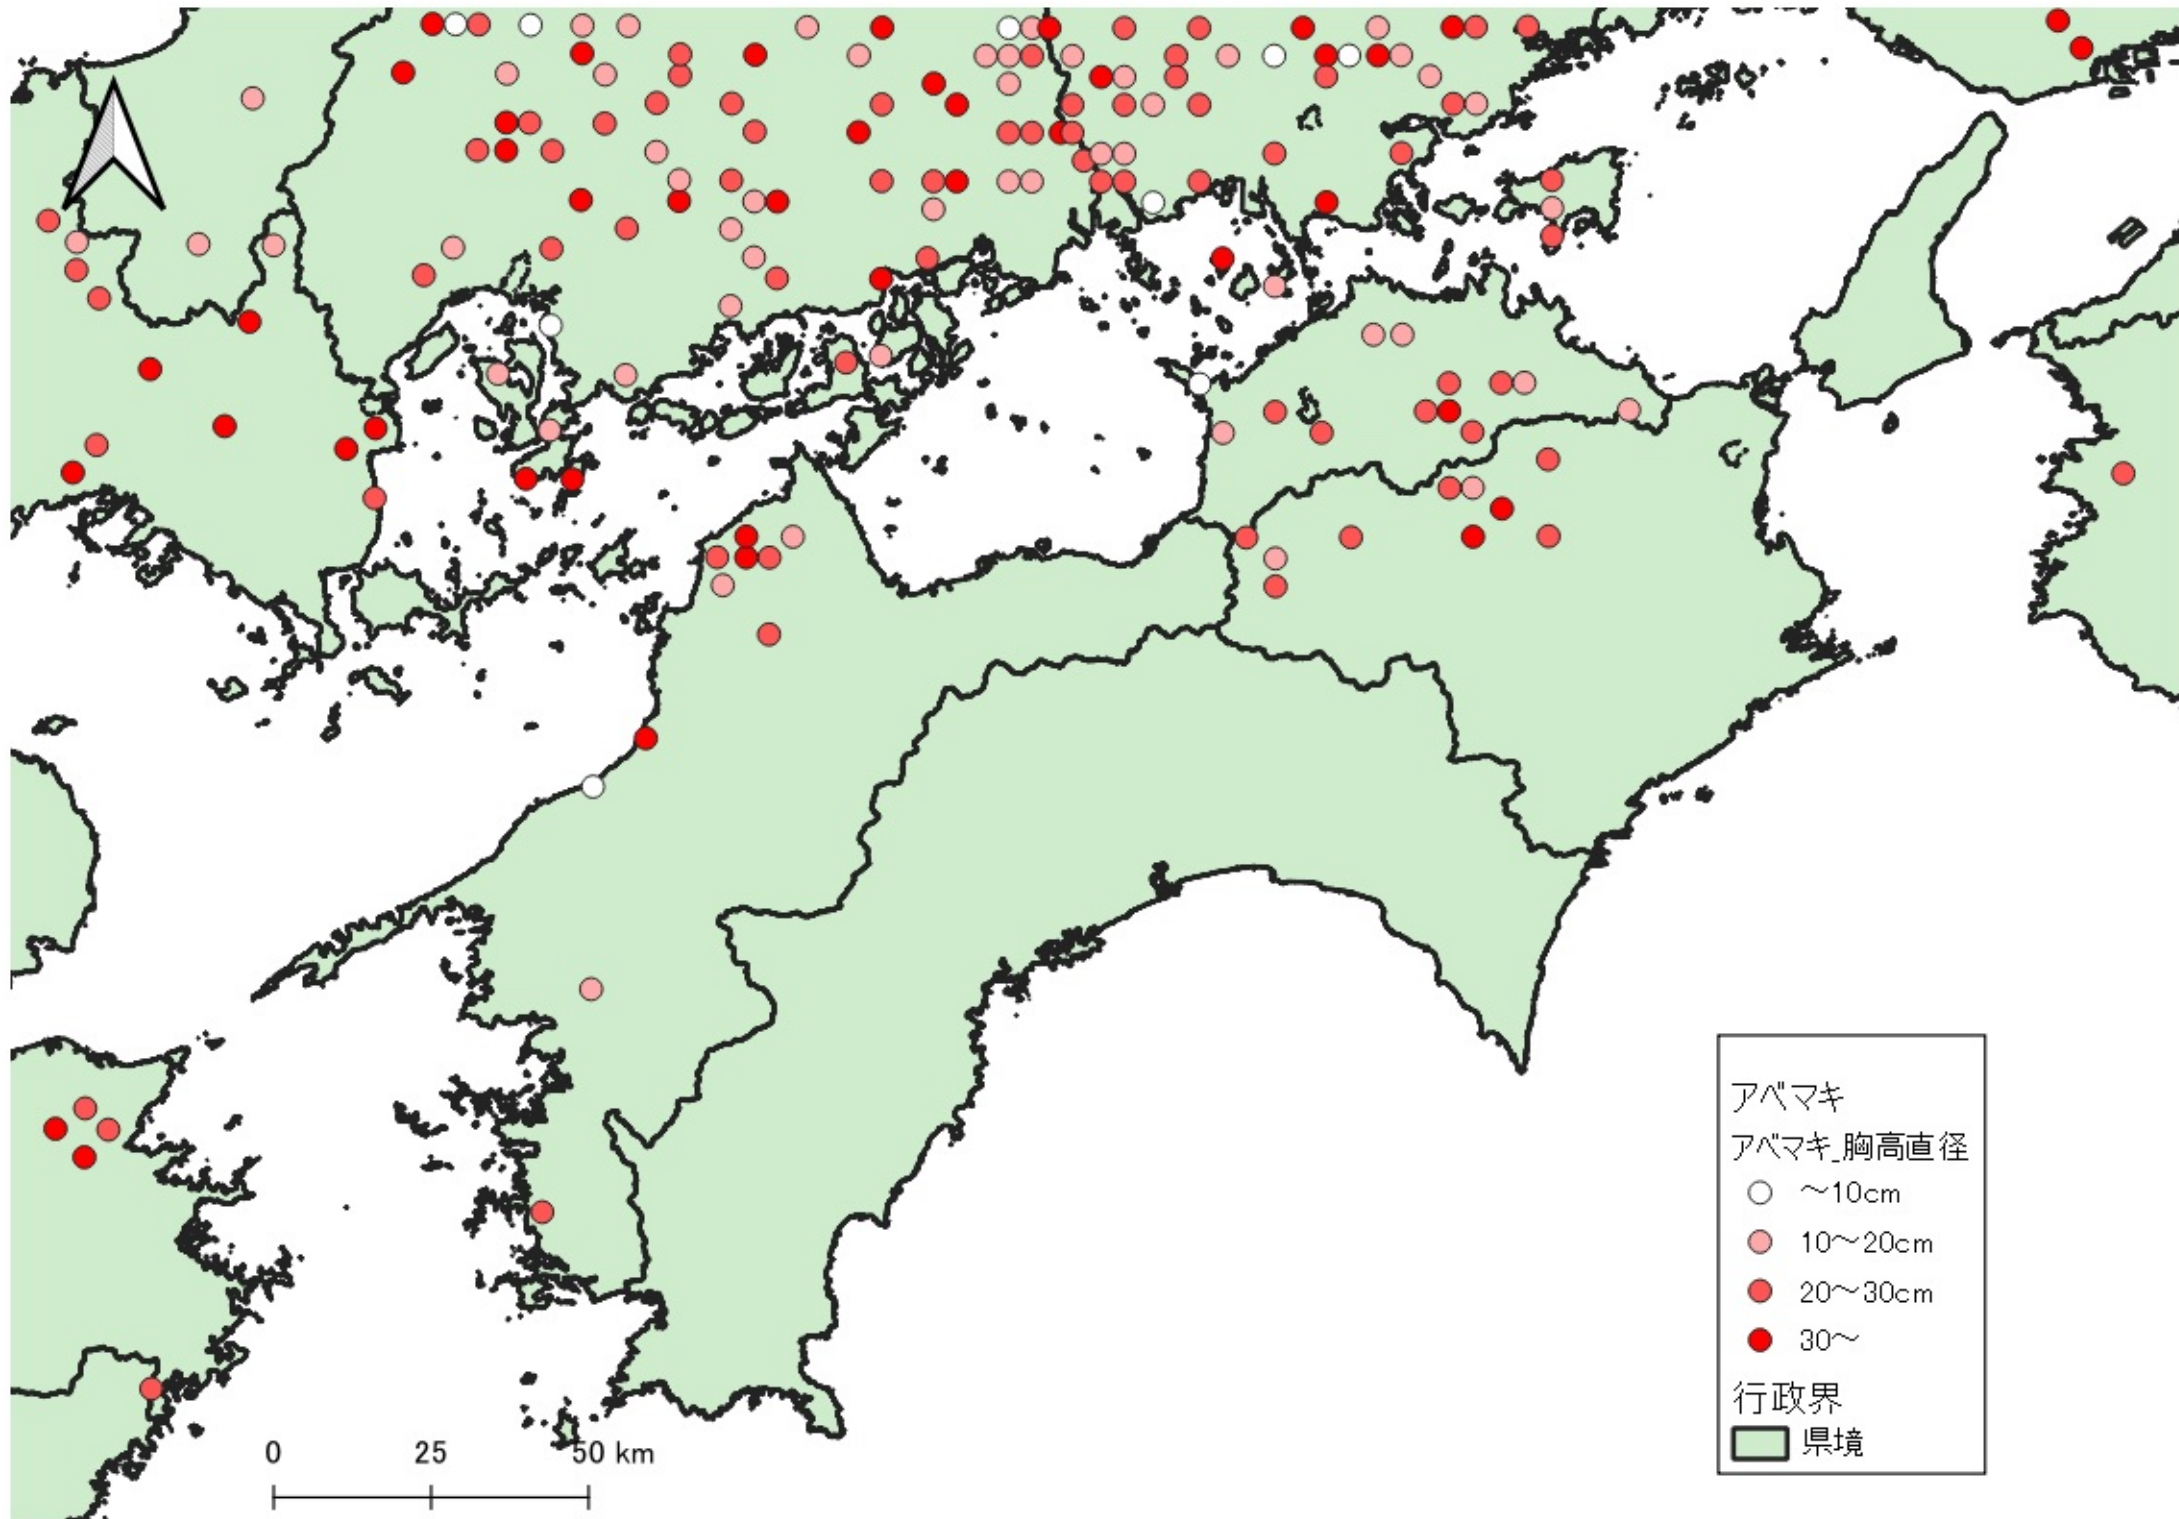

アバマキ  
アバマキ\_胸高直径  
○ ~10cm  
● 10~20cm  
● 20~30cm  
● 30~  
行政界  
■ 県境

0 100 200 km  
|-----|-----|

行政界  
県境

0 75 150 km

D

アベマキ  
アベマキ\_胸高直径  
● 20~30cm  
● 30~  
行政界  
■ 県境

アベマキ  
アベマキ\_胸高直径  
○ ~10cm  
● 10~20cm  
● 20~30cm  
● 30~  
行政界  
■ 県境

0 25 50 km

アベマキ  
アベマキ\_胸高直径

- ~10cm
- 10~20cm
- 20~30cm
- 30~

行政界  
■ 県境

- アバマキ  
アバマキ\_胸高直径
- ~10cm
  - 10~20cm
  - 20~30cm
  - 30~
- 行政界  
■ 県境

アバマキ  
アバマキ\_胸高直径  
○ ~10cm  
● 10~20cm  
● 20~30cm  
● 30~  
行政界  
■ 県境

0 25 50 km