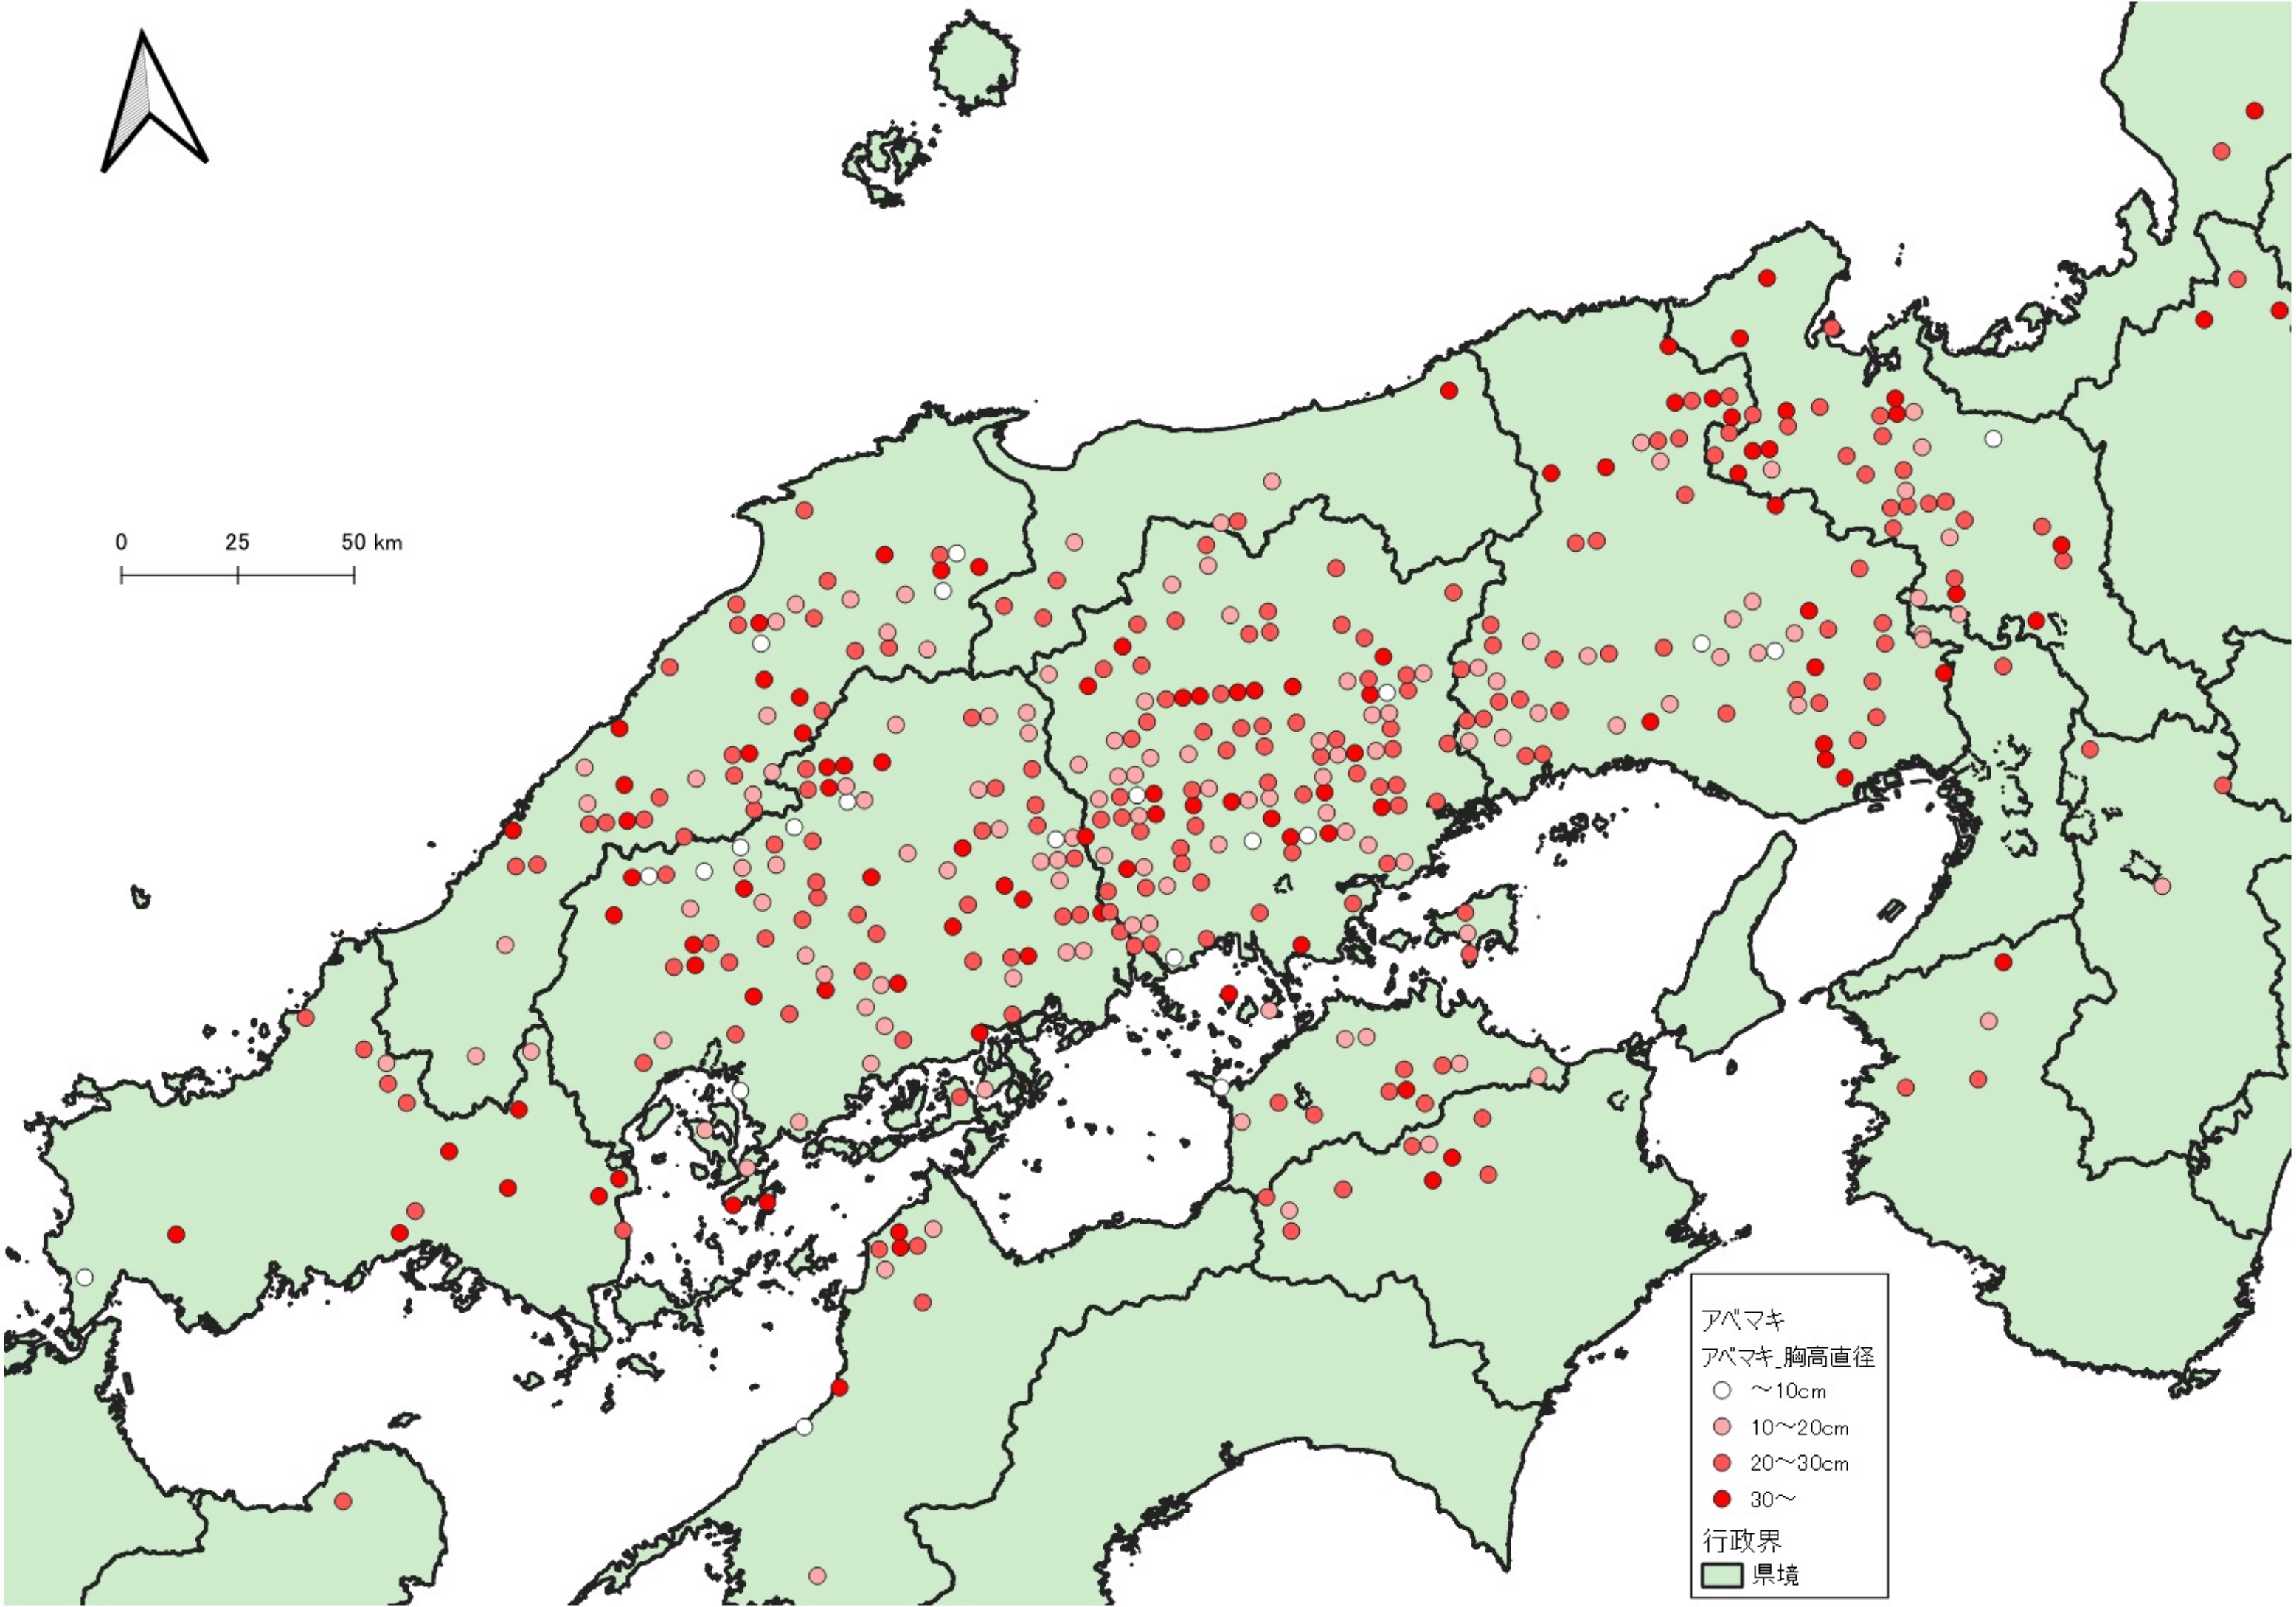

アバマキ  
アバマキ\_胸高直径  
○ ~10cm  
● 10~20cm  
● 20~30cm  
● 30~  
行政界  
■ 県境

0 100 200 km  
|-----|-----|

行政界  
県境

0 75 150 km

D

アベマキ  
アベマキ\_胸高直径  
● 20~30cm  
● 30~  
行政界  
■ 県境

アベマキ  
アベマキ\_胸高直径  
○ ~10cm  
● 10~20cm  
● 20~30cm  
● 30~  
行政界  
■ 県境

0 25 50 km

アベマキ  
アベマキ\_胸高直径

- ~10cm
- 10~20cm
- 20~30cm
- 30~

行政界  
■ 県境

- アバマキ  
アバマキ\_胸高直径
- ~10cm
  - 10~20cm
  - 20~30cm
  - 30~
- 行政界  
■ 県境

アバマキ  
アバマキ\_胸高直径  
○ ~10cm  
● 10~20cm  
● 20~30cm  
● 30~  
行政界  
■ 県境

0 25 50 km