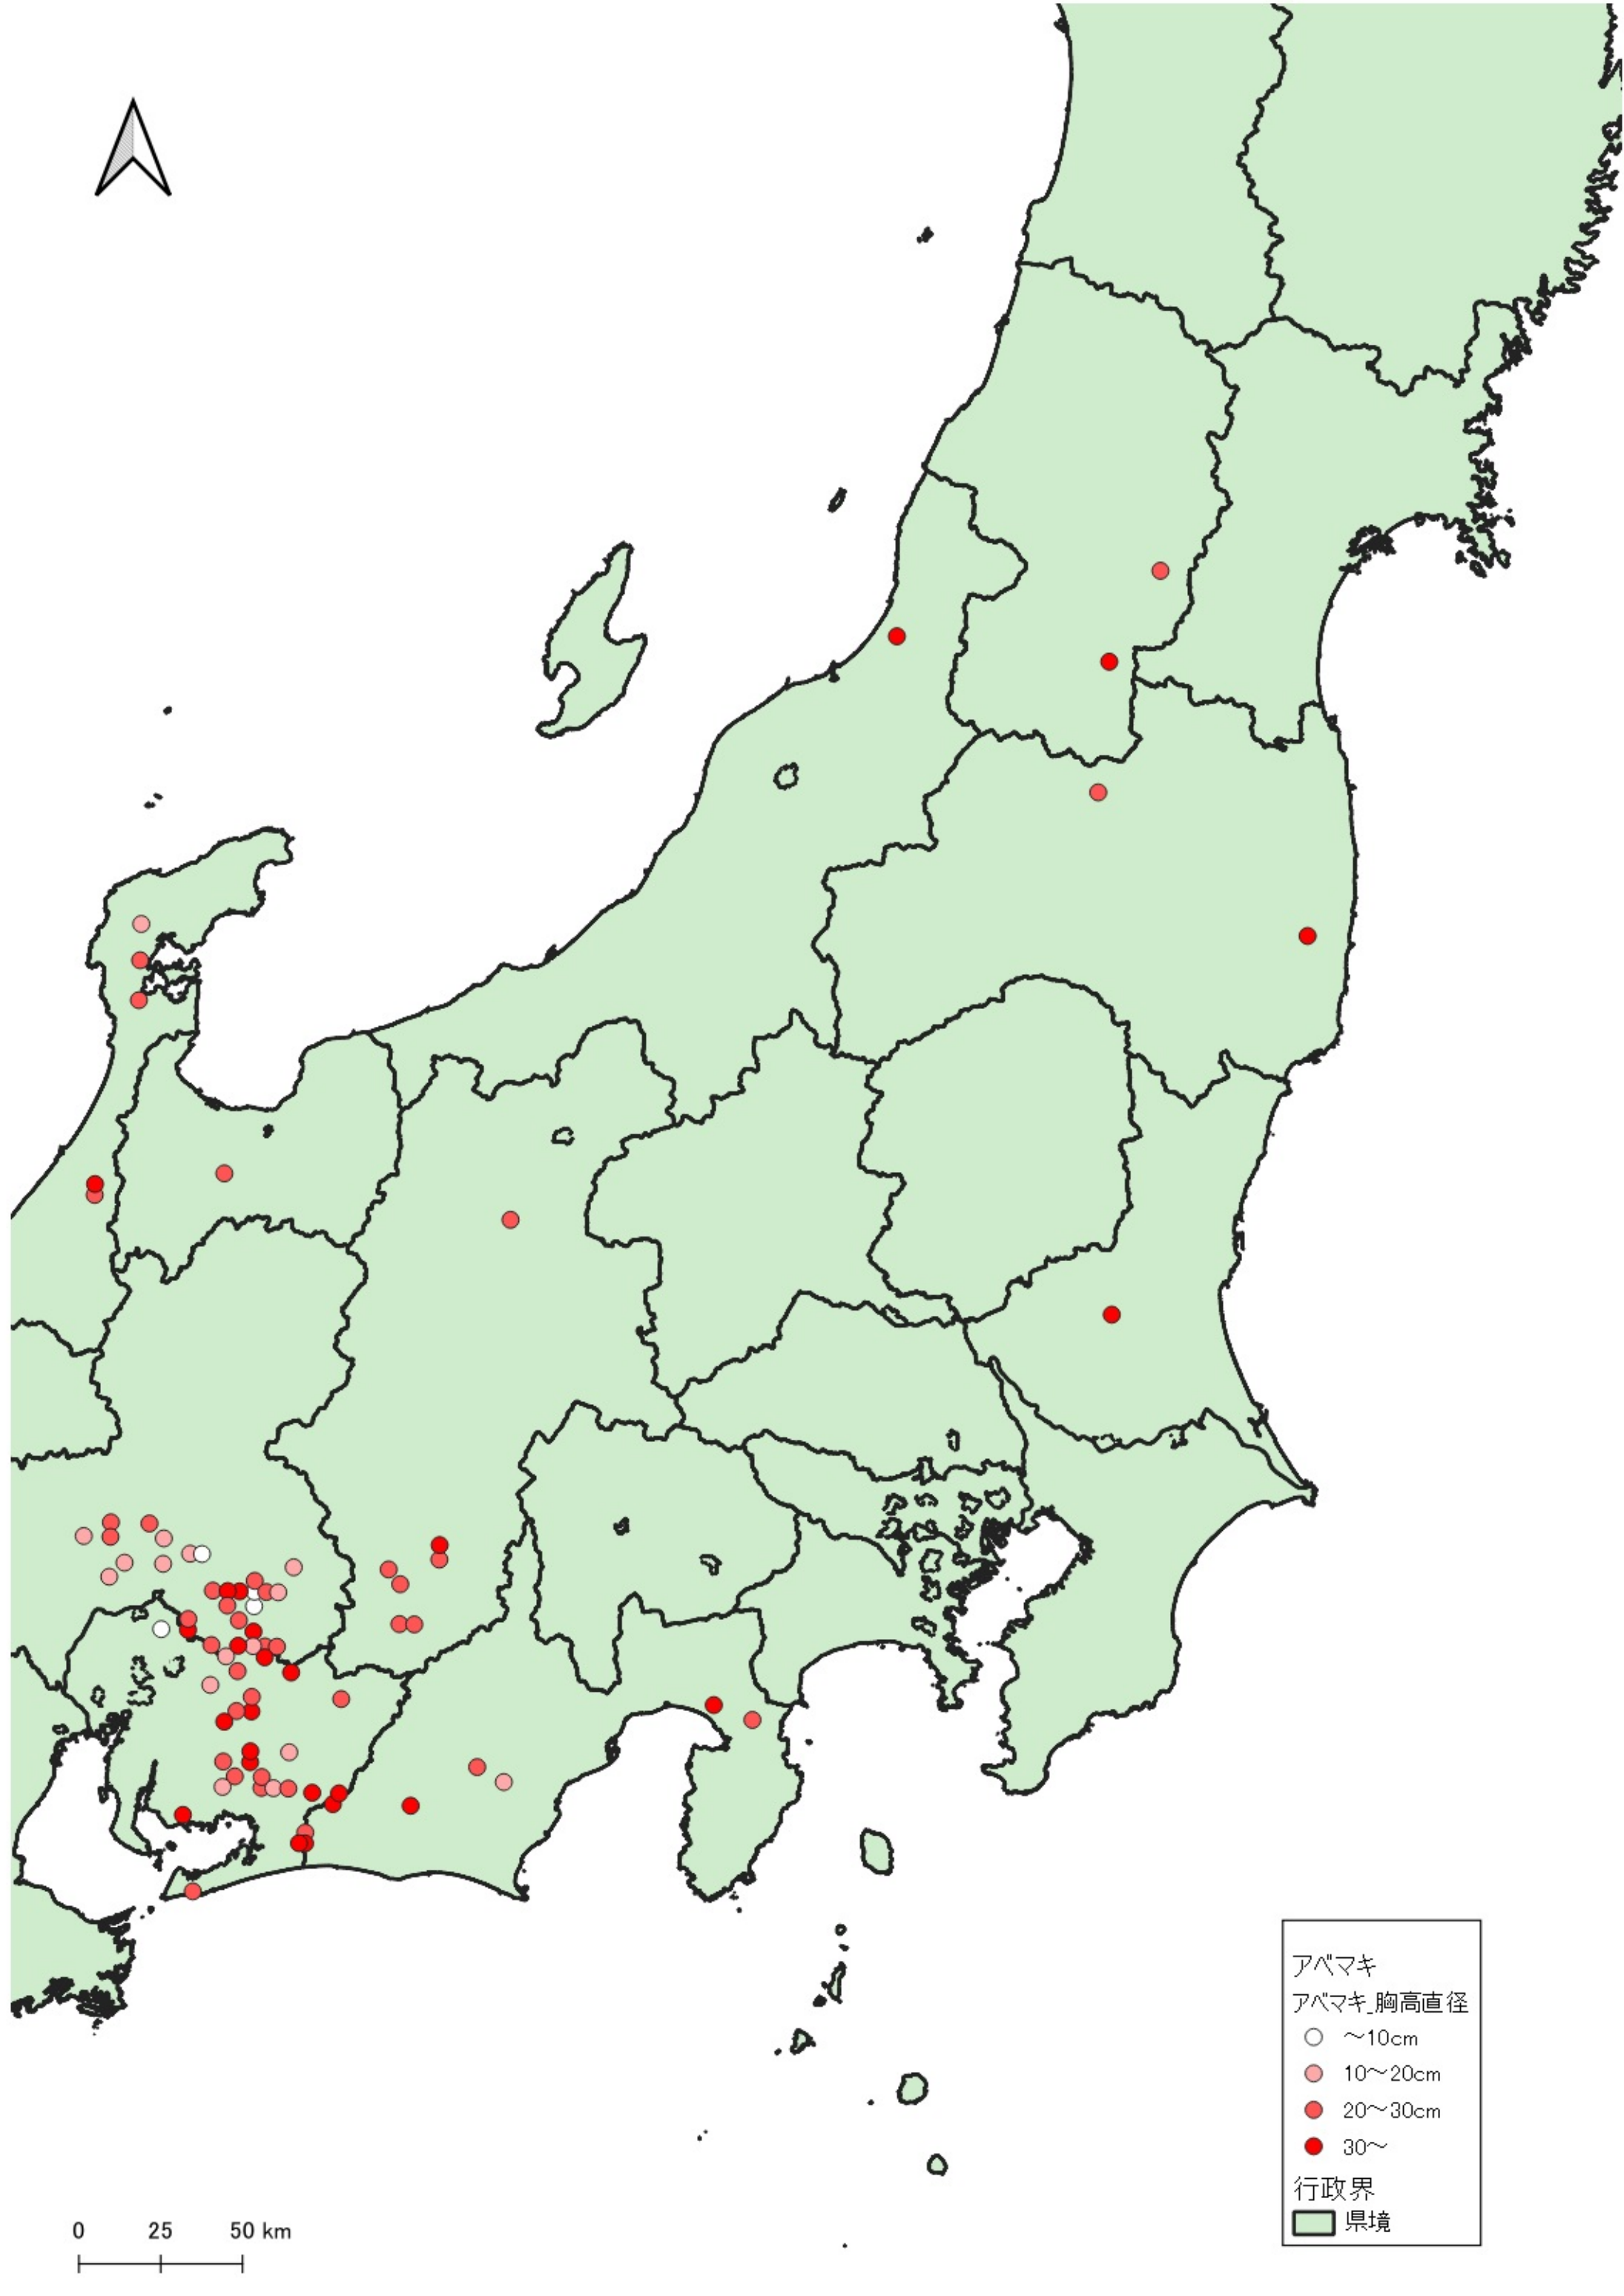

アバマキ  
アバマキ\_胸高直径  
○ ~10cm  
● 10~20cm  
● 20~30cm  
● 30~  
行政界  
■ 県境

0 100 200 km  
|-----|-----|

行政界  
県境

0 75 150 km

D

アベマキ  
アベマキ\_胸高直径  
● 20~30cm  
● 30~  
行政界  
■ 県境

アベマキ  
アベマキ\_胸高直径  
○ ~10cm  
● 10~20cm  
● 20~30cm  
● 30~  
行政界  
■ 県境

0 25 50 km

アベマキ  
アベマキ\_胸高直径

- ~10cm
- 10~20cm
- 20~30cm
- 30~

行政界  
■ 県境

- アバマキ  
アバマキ\_胸高直径
- ~10cm
  - 10~20cm
  - 20~30cm
  - 30~
- 行政界  
■ 県境

アバマキ  
アバマキ\_胸高直径  
○ ~10cm  
● 10~20cm  
● 20~30cm  
● 30~  
行政界  
■ 県境

0 25 50 km