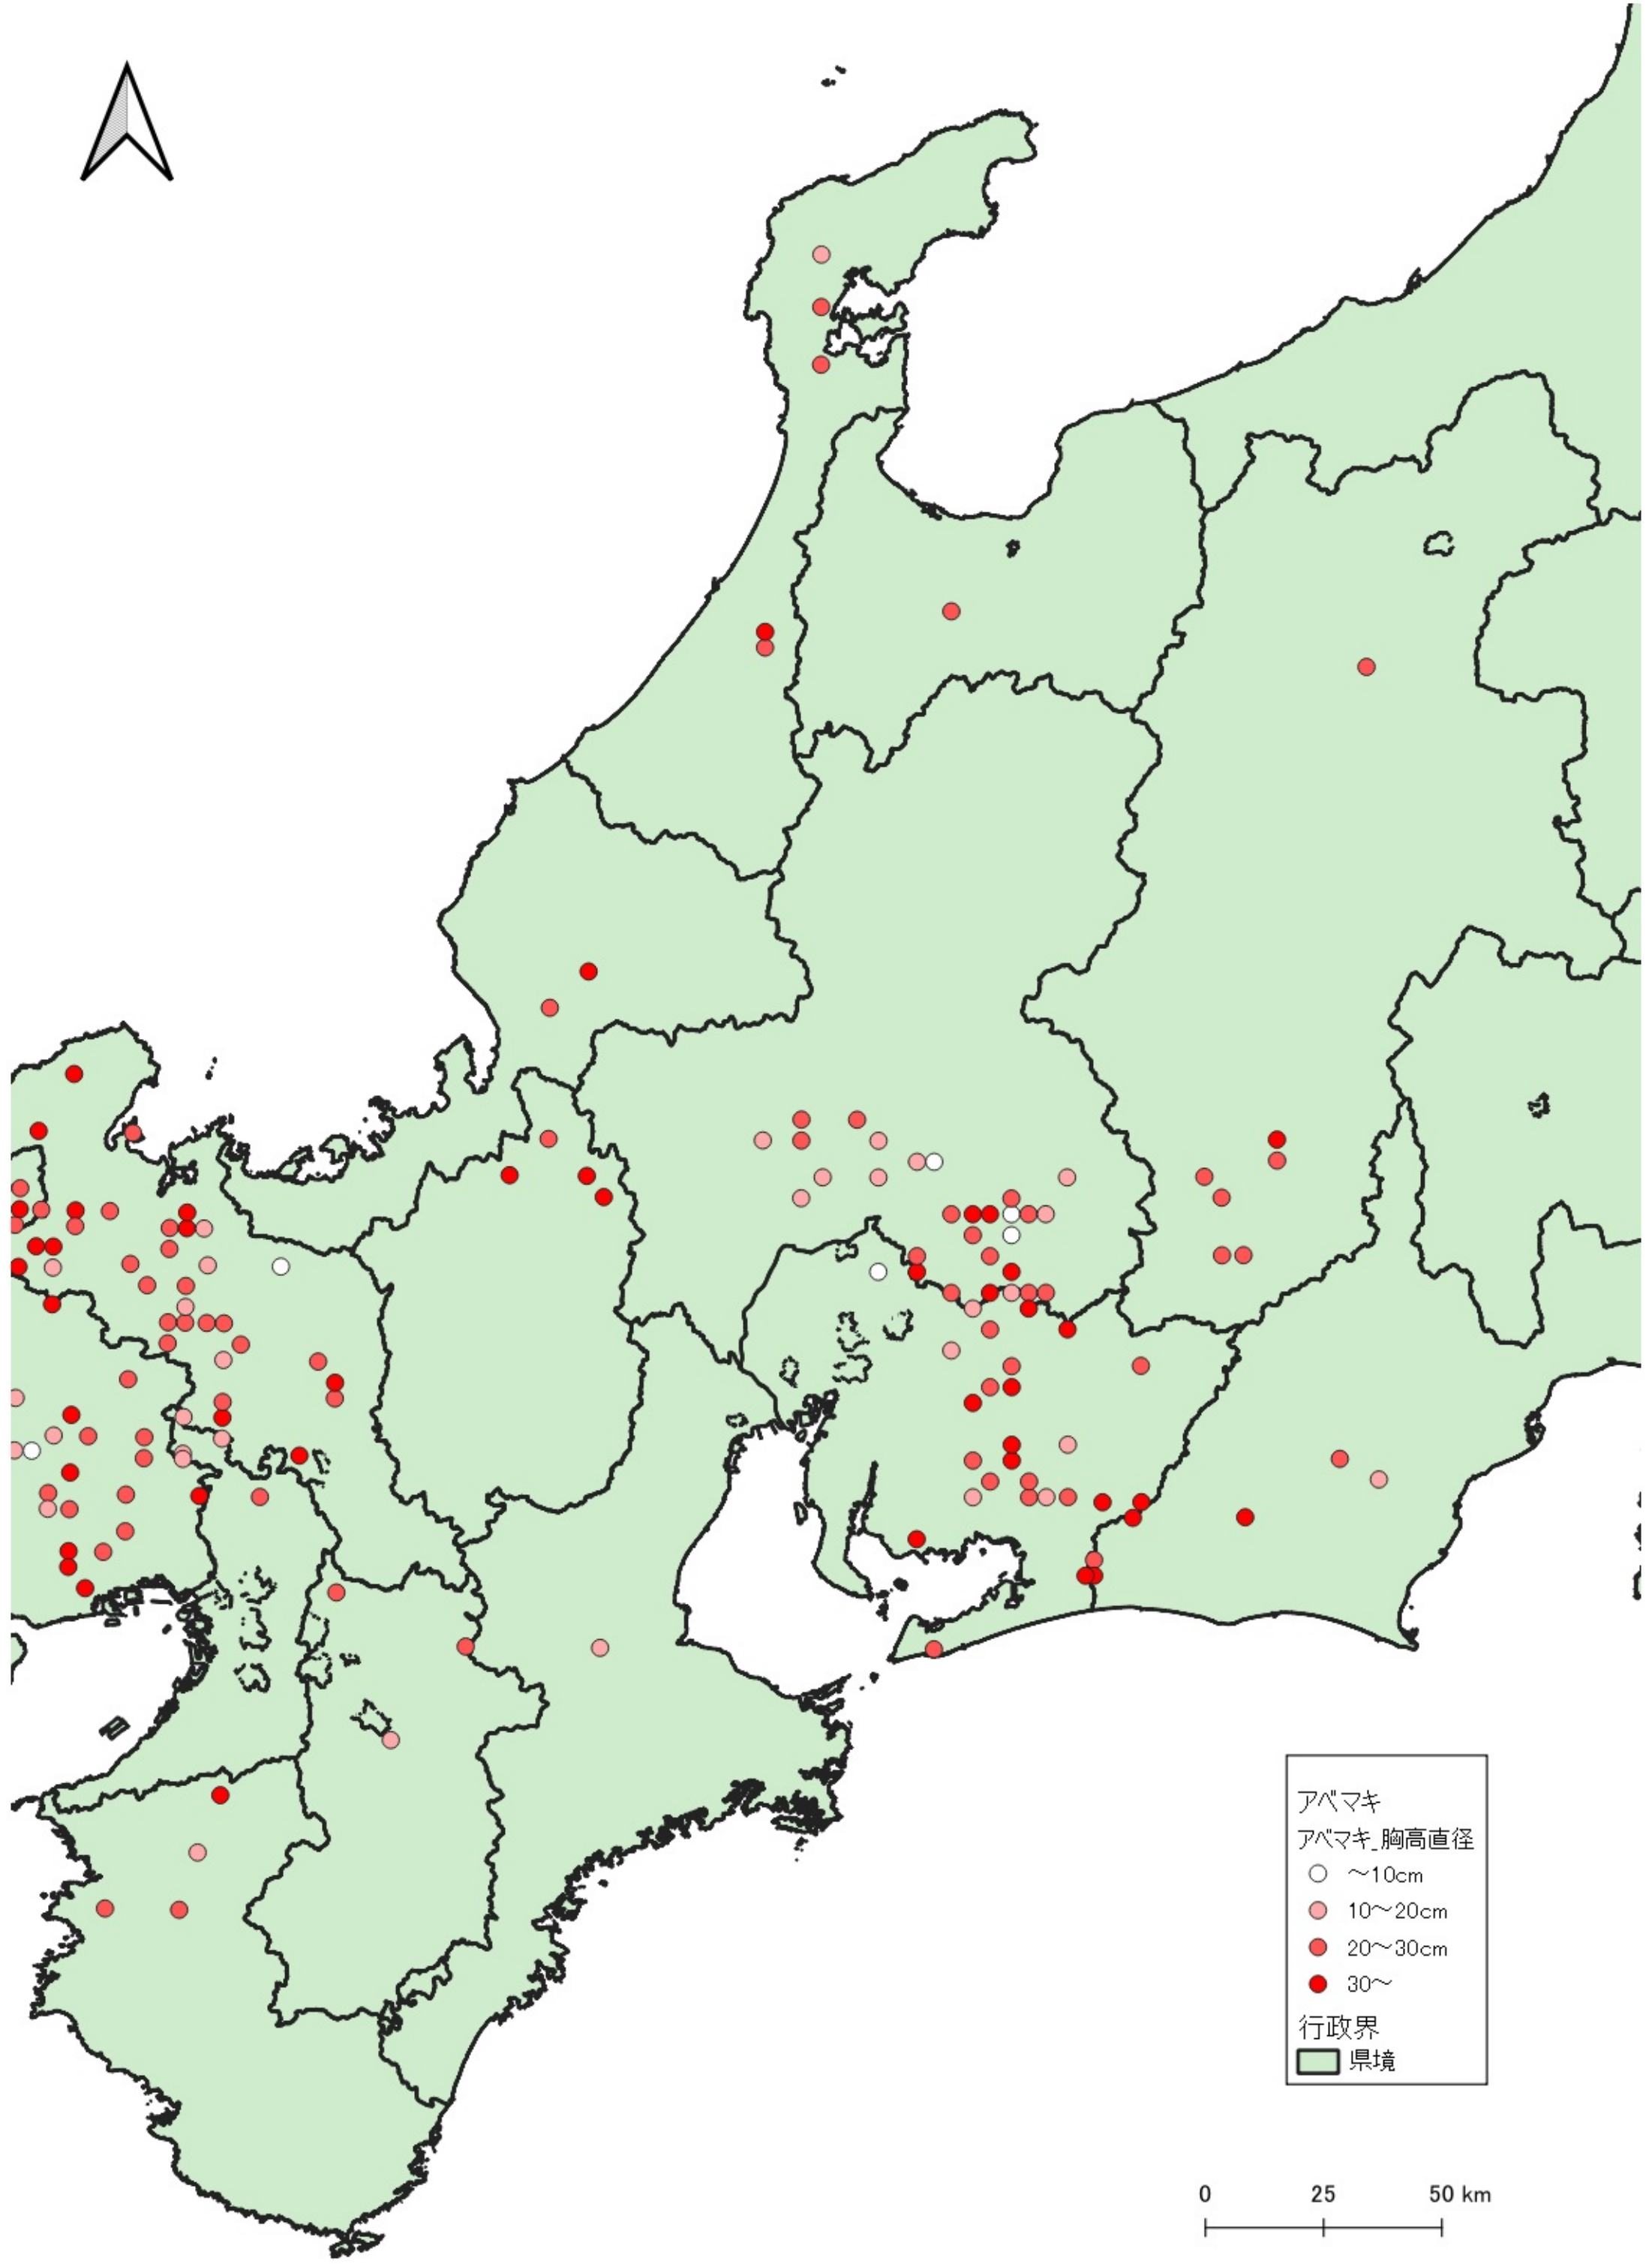

アバマキ  
アバマキ\_胸高直径  
○ ~10cm  
● 10~20cm  
● 20~30cm  
● 30~  
行政界  
■ 県境

0 100 200 km  
|-----|-----|

行政界  
県境

0 75 150 km

D

アベマキ  
アベマキ\_胸高直径  
● 20~30cm  
● 30~  
行政界  
■ 県境

アベマキ  
アベマキ\_胸高直径  
○ ~10cm  
● 10~20cm  
● 20~30cm  
● 30~  
行政界  
■ 県境

0 25 50 km

アベマキ  
アベマキ\_胸高直径

- ~10cm
- 10~20cm
- 20~30cm
- 30~

行政界  
■ 県境

- アバマキ  
アバマキ\_胸高直径
- ~10cm
  - 10~20cm
  - 20~30cm
  - 30~
- 行政界  
■ 県境

アバマキ  
アバマキ\_胸高直径  
○ ~10cm  
● 10~20cm  
● 20~30cm  
● 30~  
行政界  
■ 県境

0 25 50 km