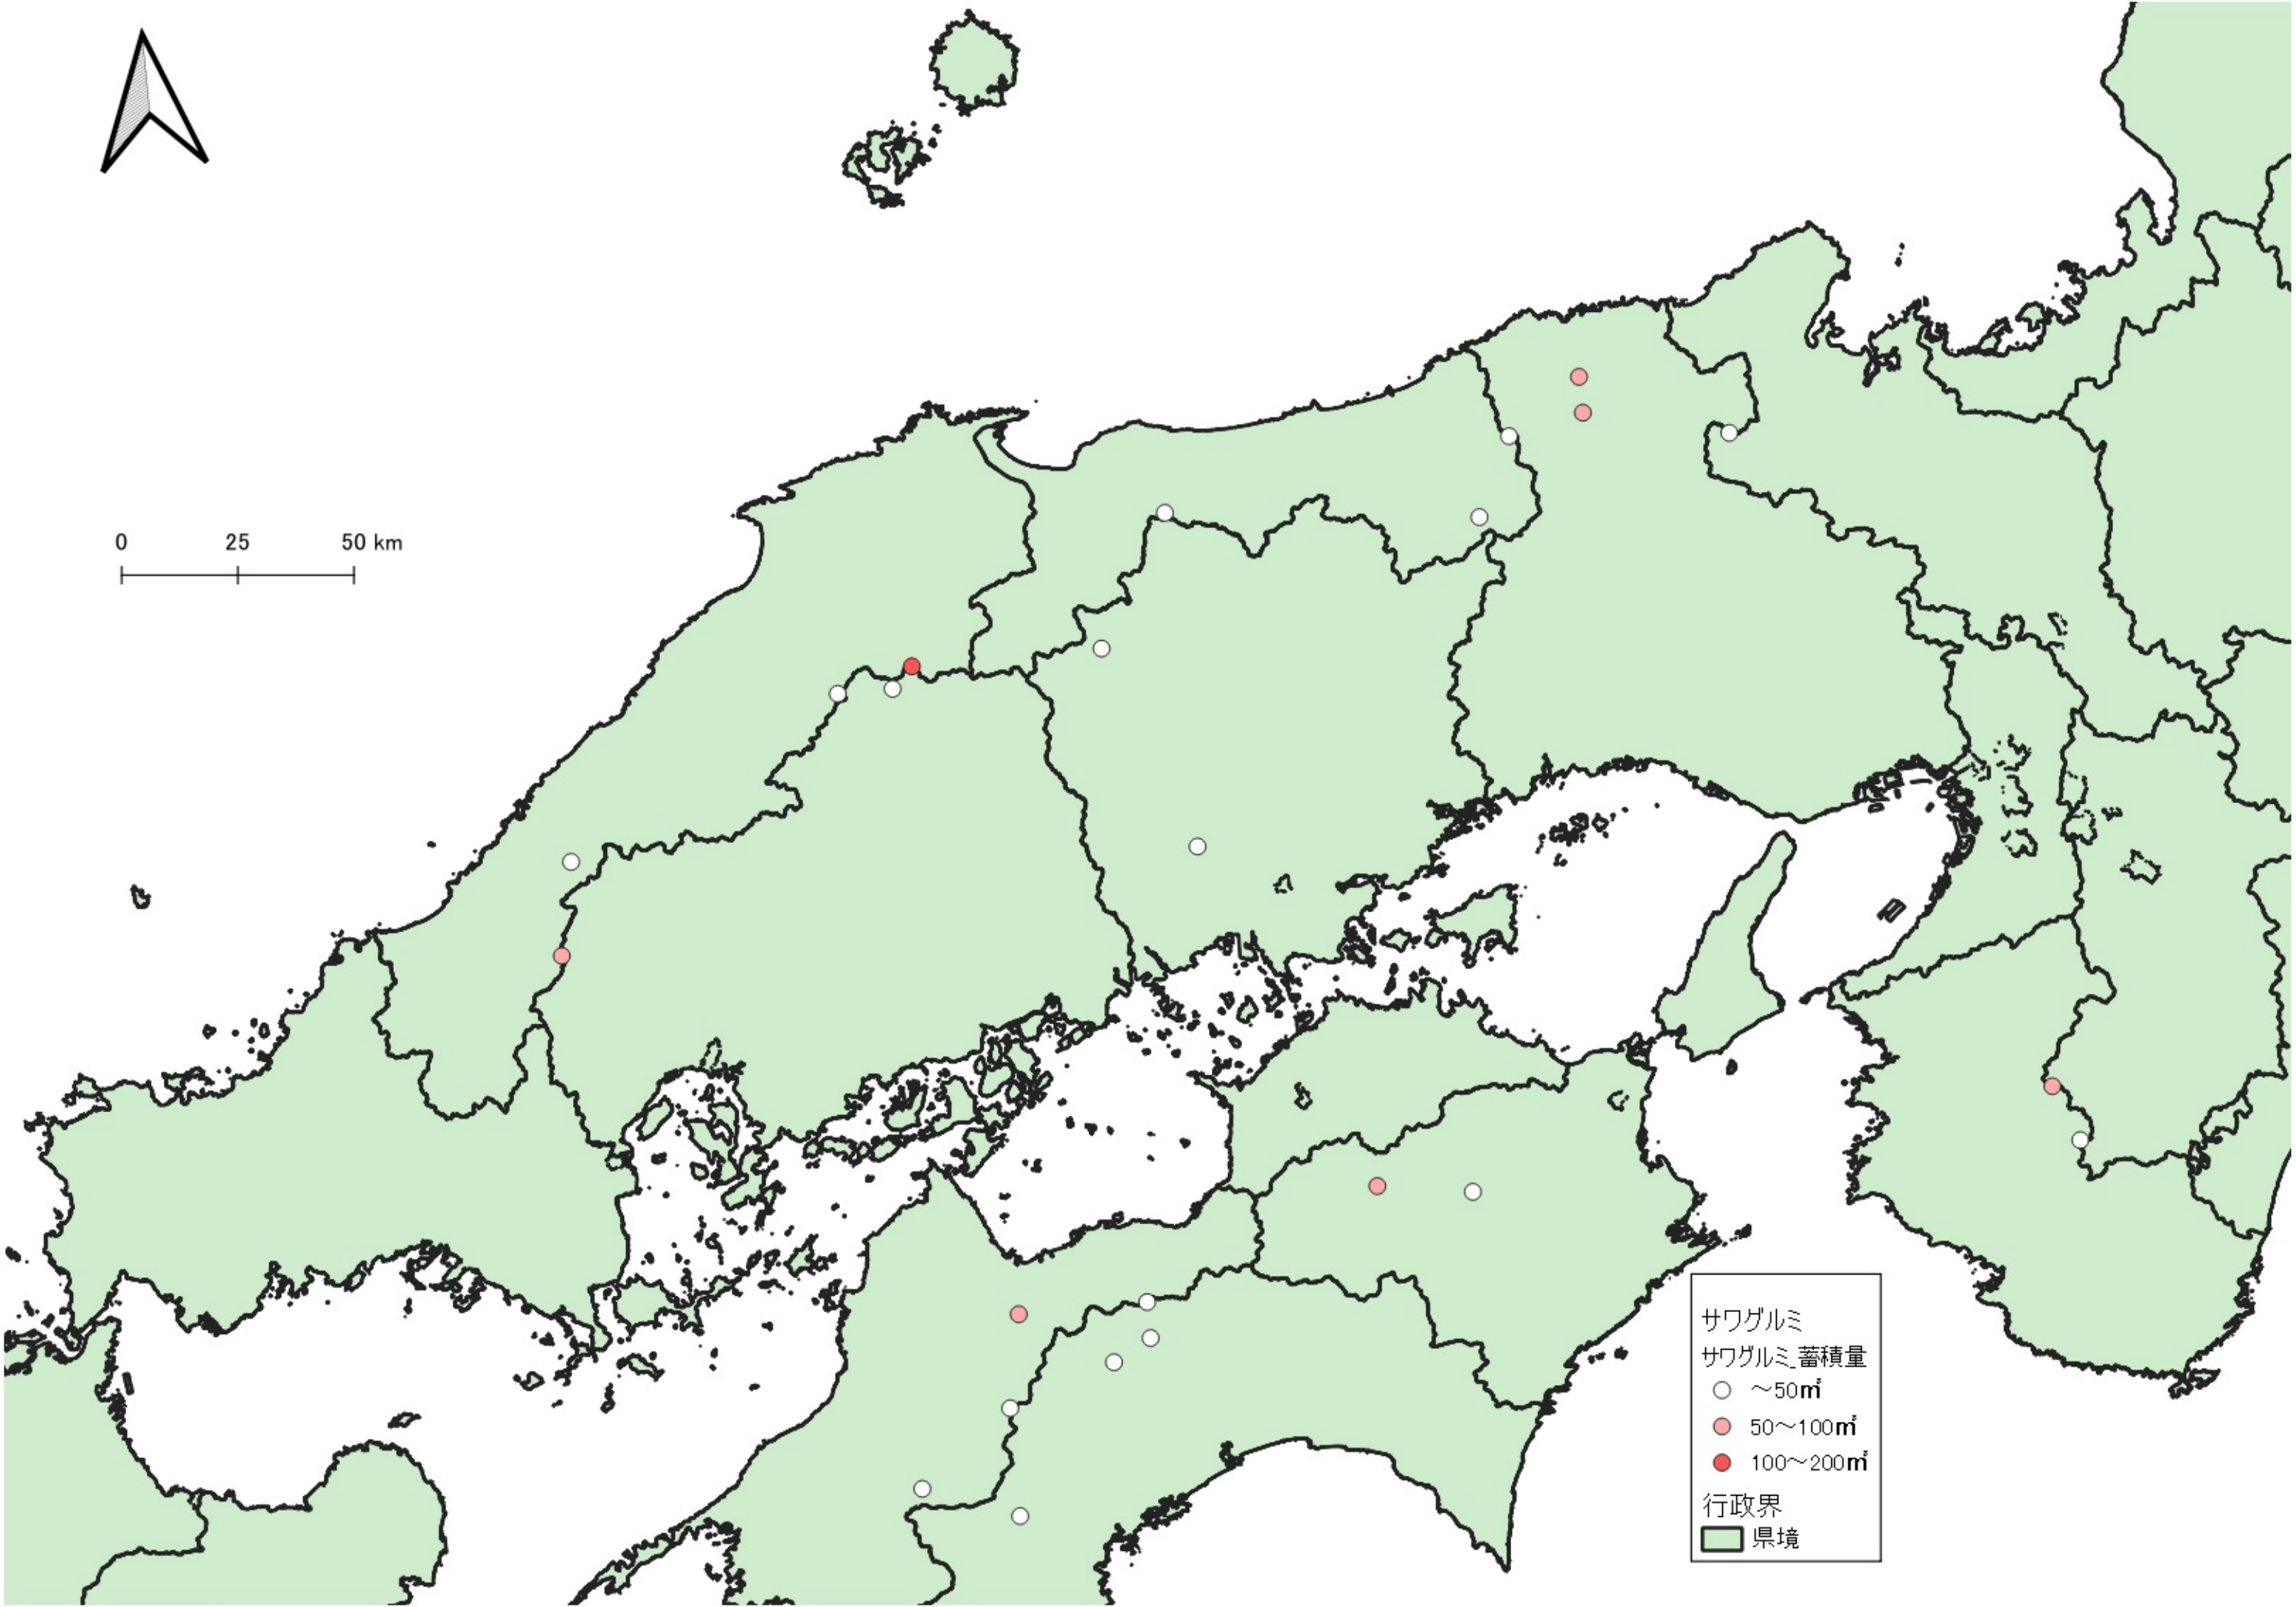

サワグルミ

サワグルミ蓄積量

○ ~50m<sup>3</sup>

● 50~100m<sup>3</sup>

● 100~200m<sup>3</sup>

● 200m<sup>3</sup>~

行政界

■ 県境

0 100 200 km

サワグルミ  
サワグルミ蓄積量  
○ ~50m<sup>3</sup>  
● 50~100m<sup>3</sup>  
● 100~200m<sup>3</sup>  
● 200m<sup>3</sup>~  
行政界  
■ 県境

サワグルミ  
サワグルミ蓄積量  
○ ~50m<sup>3</sup>  
● 50~100m<sup>3</sup>  
● 100~200m<sup>3</sup>  
● 200m<sup>3</sup>~  
行政界  
■ 県境

0 25 50 km

サワグルミ  
サワグルミ蓄積量

- ~50m<sup>3</sup>
- 50~100m<sup>3</sup>
- 100~200m<sup>3</sup>
- 200m<sup>3</sup>~

行政界  
■ 県境

0 25 50 km

サワグルミ  
サワグルミ蓄積量

- ~50m<sup>3</sup>
- 50~100m<sup>3</sup>
- 100~200m<sup>3</sup>

行政界

- 県境