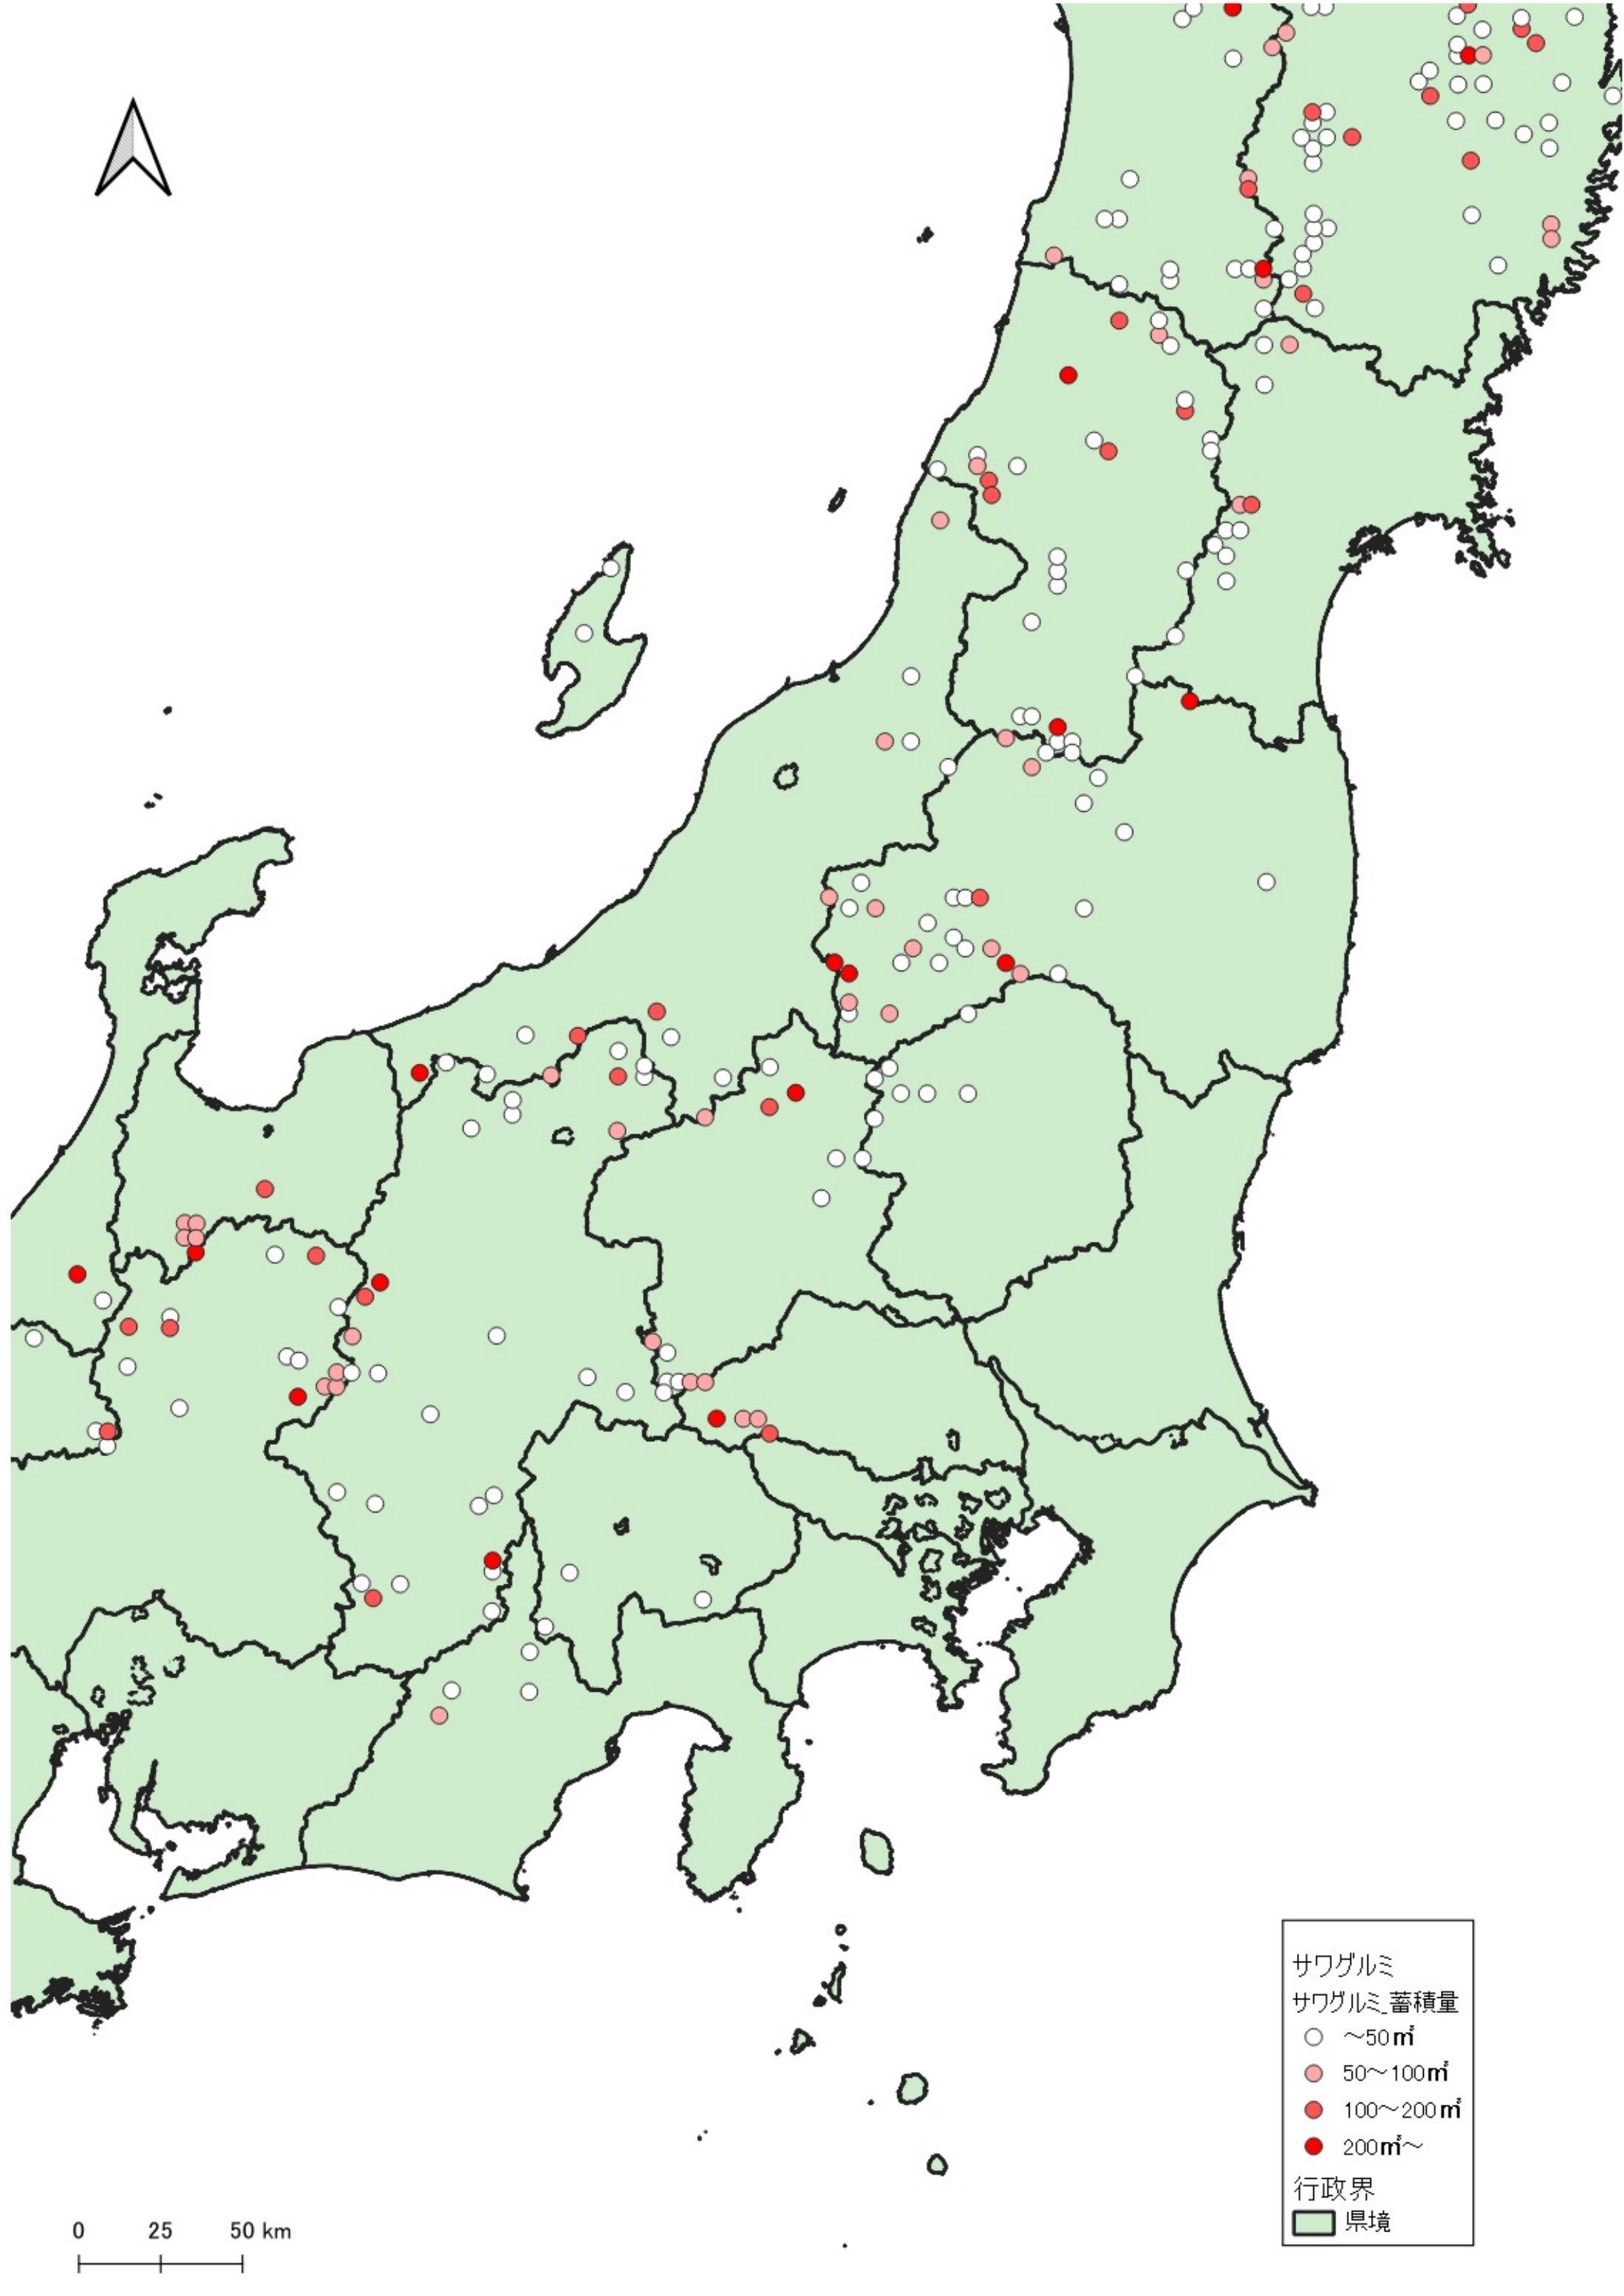

サワグルミ

サワグルミ蓄積量

○ ~50m<sup>3</sup>

● 50~100m<sup>3</sup>

● 100~200m<sup>3</sup>

● 200m<sup>3</sup>~

行政界

■ 県境

0 100 200 km

サワグルミ  
サワグルミ蓄積量  
○ ~50m<sup>3</sup>  
● 50~100m<sup>3</sup>  
● 100~200m<sup>3</sup>  
● 200m<sup>3</sup>~  
行政界  
■ 県境

サワグルミ  
サワグルミ蓄積量  
○ ~50m<sup>3</sup>  
● 50~100m<sup>3</sup>  
● 100~200m<sup>3</sup>  
● 200m<sup>3</sup>~  
行政界  
■ 県境

0 25 50 km

サワグルミ  
サワグルミ蓄積量

- ~50m<sup>3</sup>
- 50~100m<sup>3</sup>
- 100~200m<sup>3</sup>
- 200m<sup>3</sup>~

行政界  
■ 県境

0 25 50 km

サワグルミ  
サワグルミ蓄積量

- ~50m<sup>3</sup>
- 50~100m<sup>3</sup>
- 100~200m<sup>3</sup>

行政界

- 県境