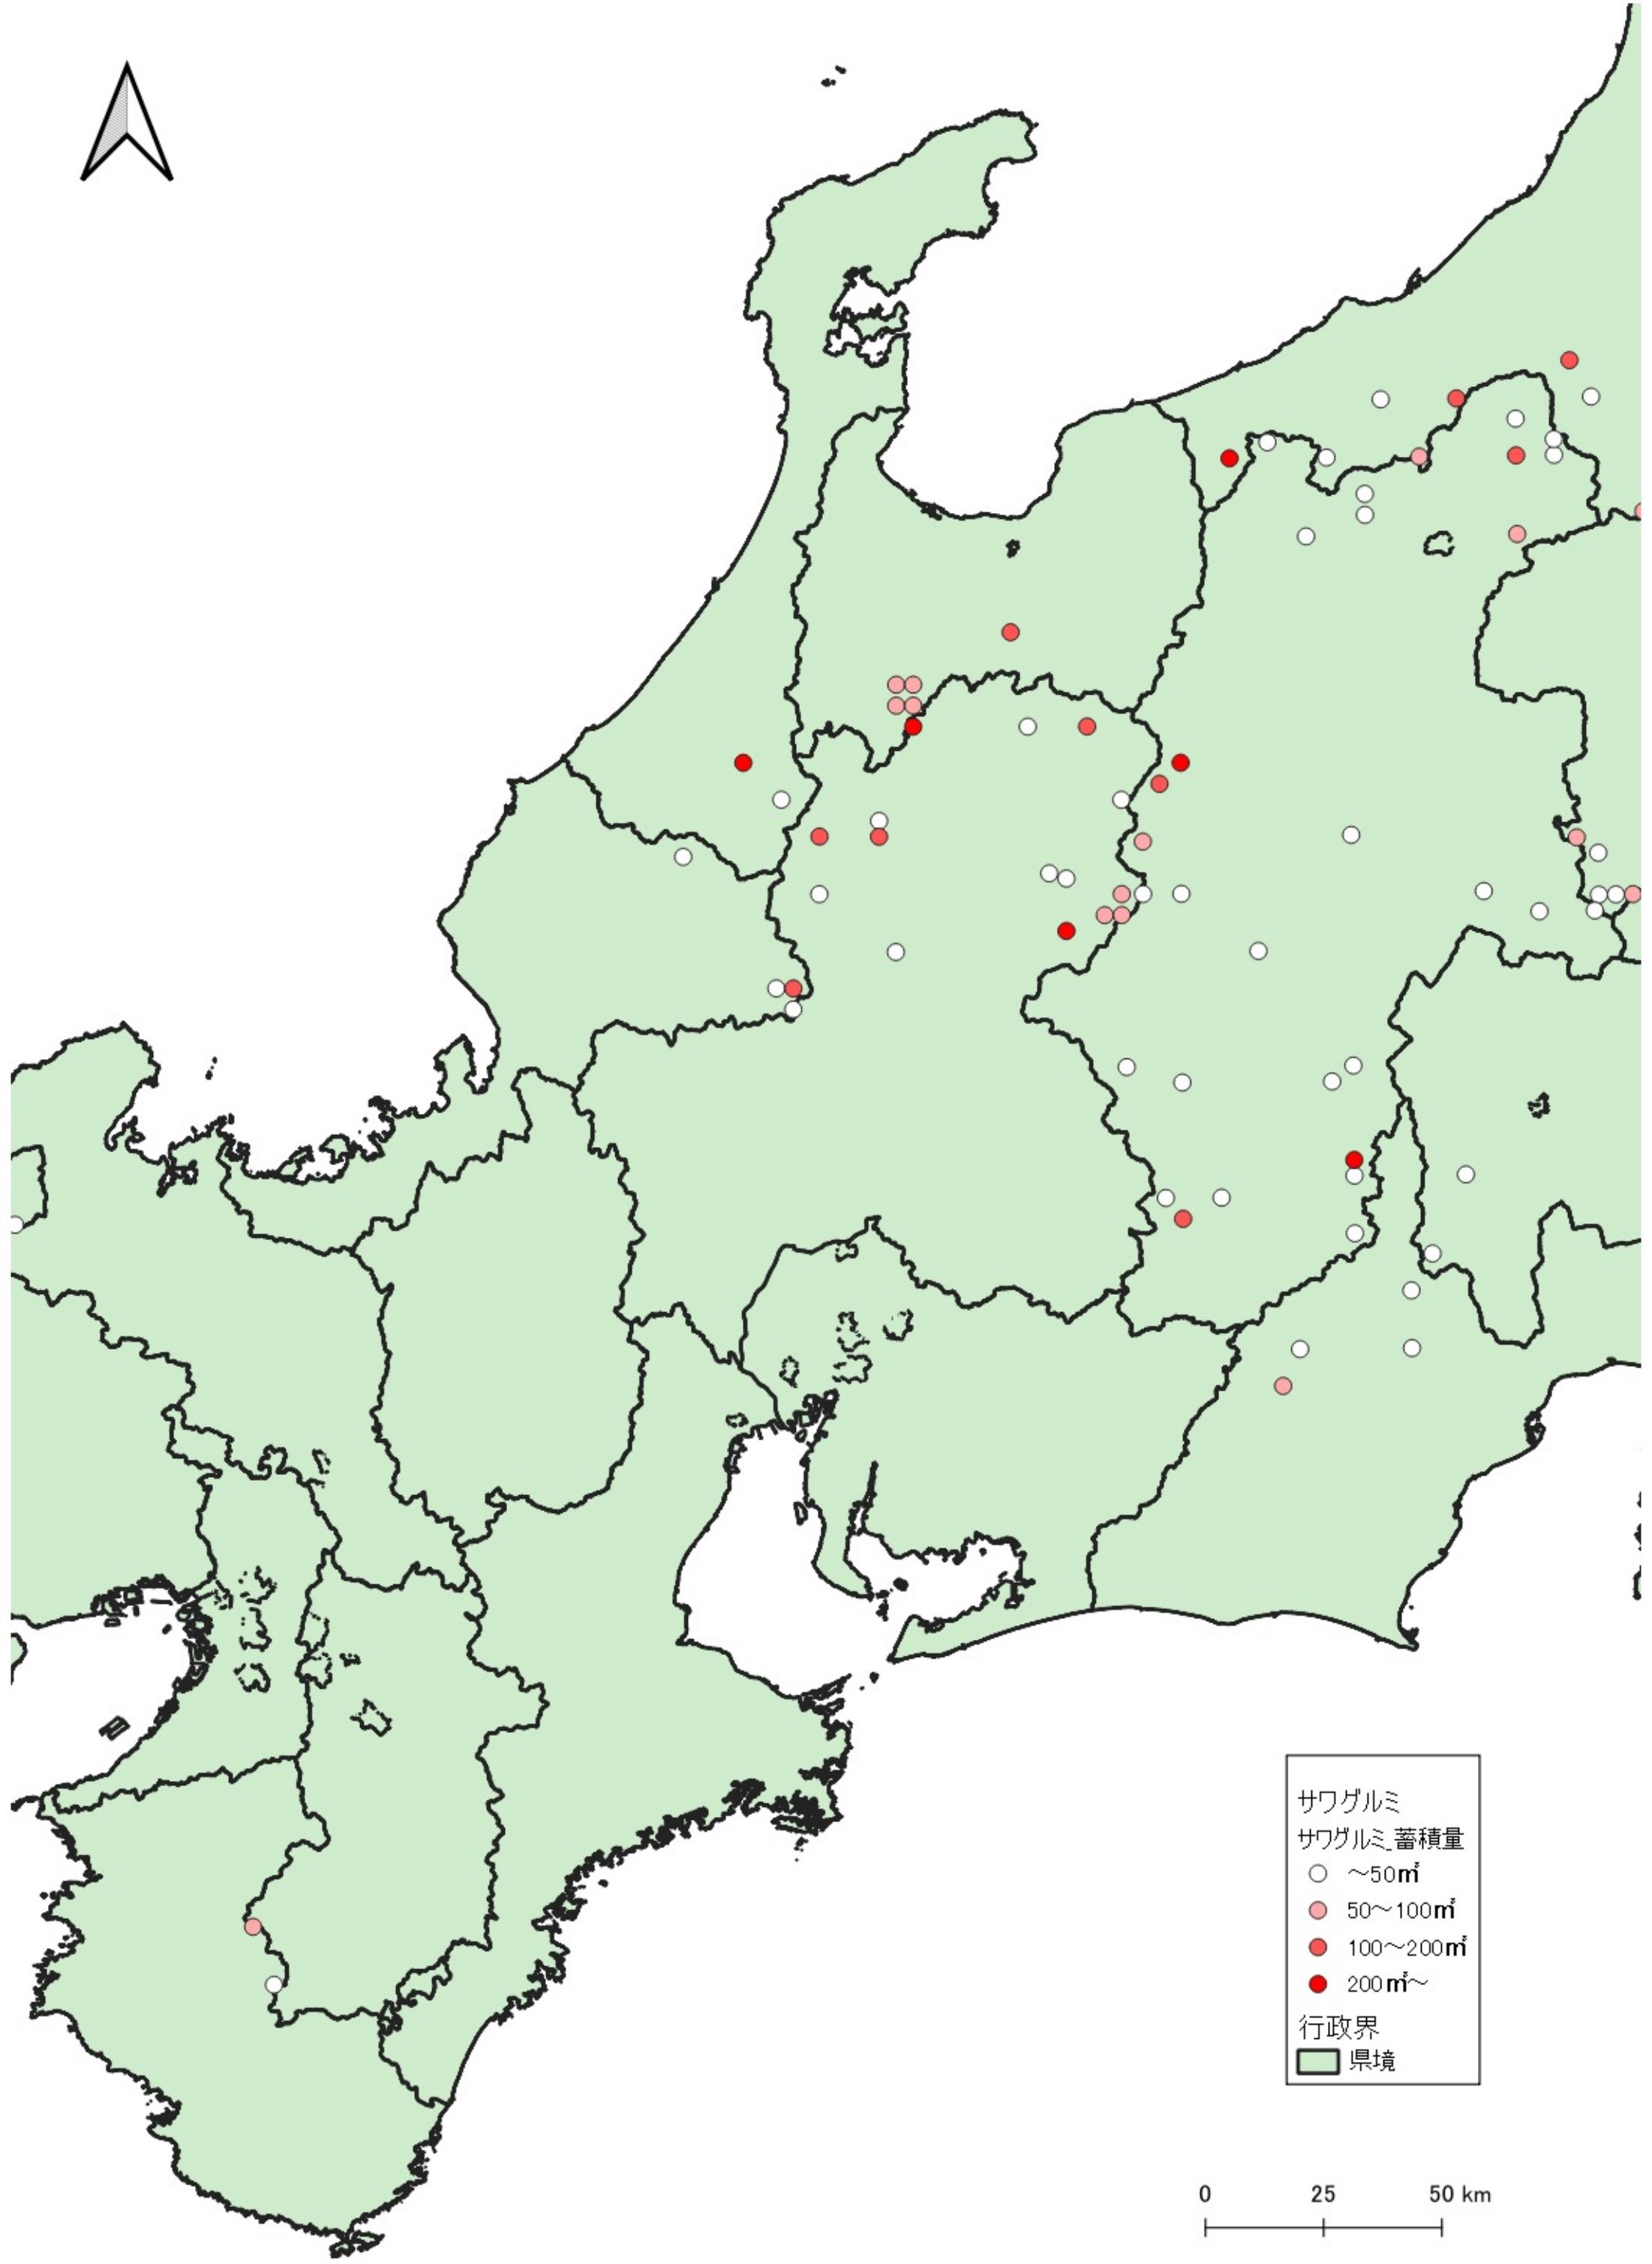

サワグルミ

サワグルミ蓄積量

○ ~50m<sup>3</sup>

● 50~100m<sup>3</sup>

● 100~200m<sup>3</sup>

● 200m<sup>3</sup>~

行政界

■ 県境

0 100 200 km

サワグルミ  
サワグルミ蓄積量  
○ ~50m<sup>3</sup>  
● 50~100m<sup>3</sup>  
● 100~200m<sup>3</sup>  
● 200m<sup>3</sup>~  
行政界  
■ 県境

サワグルミ  
サワグルミ蓄積量  
○ ~50m<sup>3</sup>  
● 50~100m<sup>3</sup>  
● 100~200m<sup>3</sup>  
● 200m<sup>3</sup>~  
行政界  
■ 県境

0 25 50 km

サワグルミ  
サワグルミ蓄積量

- ~50m<sup>3</sup>
- 50~100m<sup>3</sup>
- 100~200m<sup>3</sup>
- 200m<sup>3</sup>~

行政界  
■ 県境

0 25 50 km

サワグルミ  
サワグルミ蓄積量

- ~50m<sup>3</sup>
- 50~100m<sup>3</sup>
- 100~200m<sup>3</sup>

行政界

- 県境