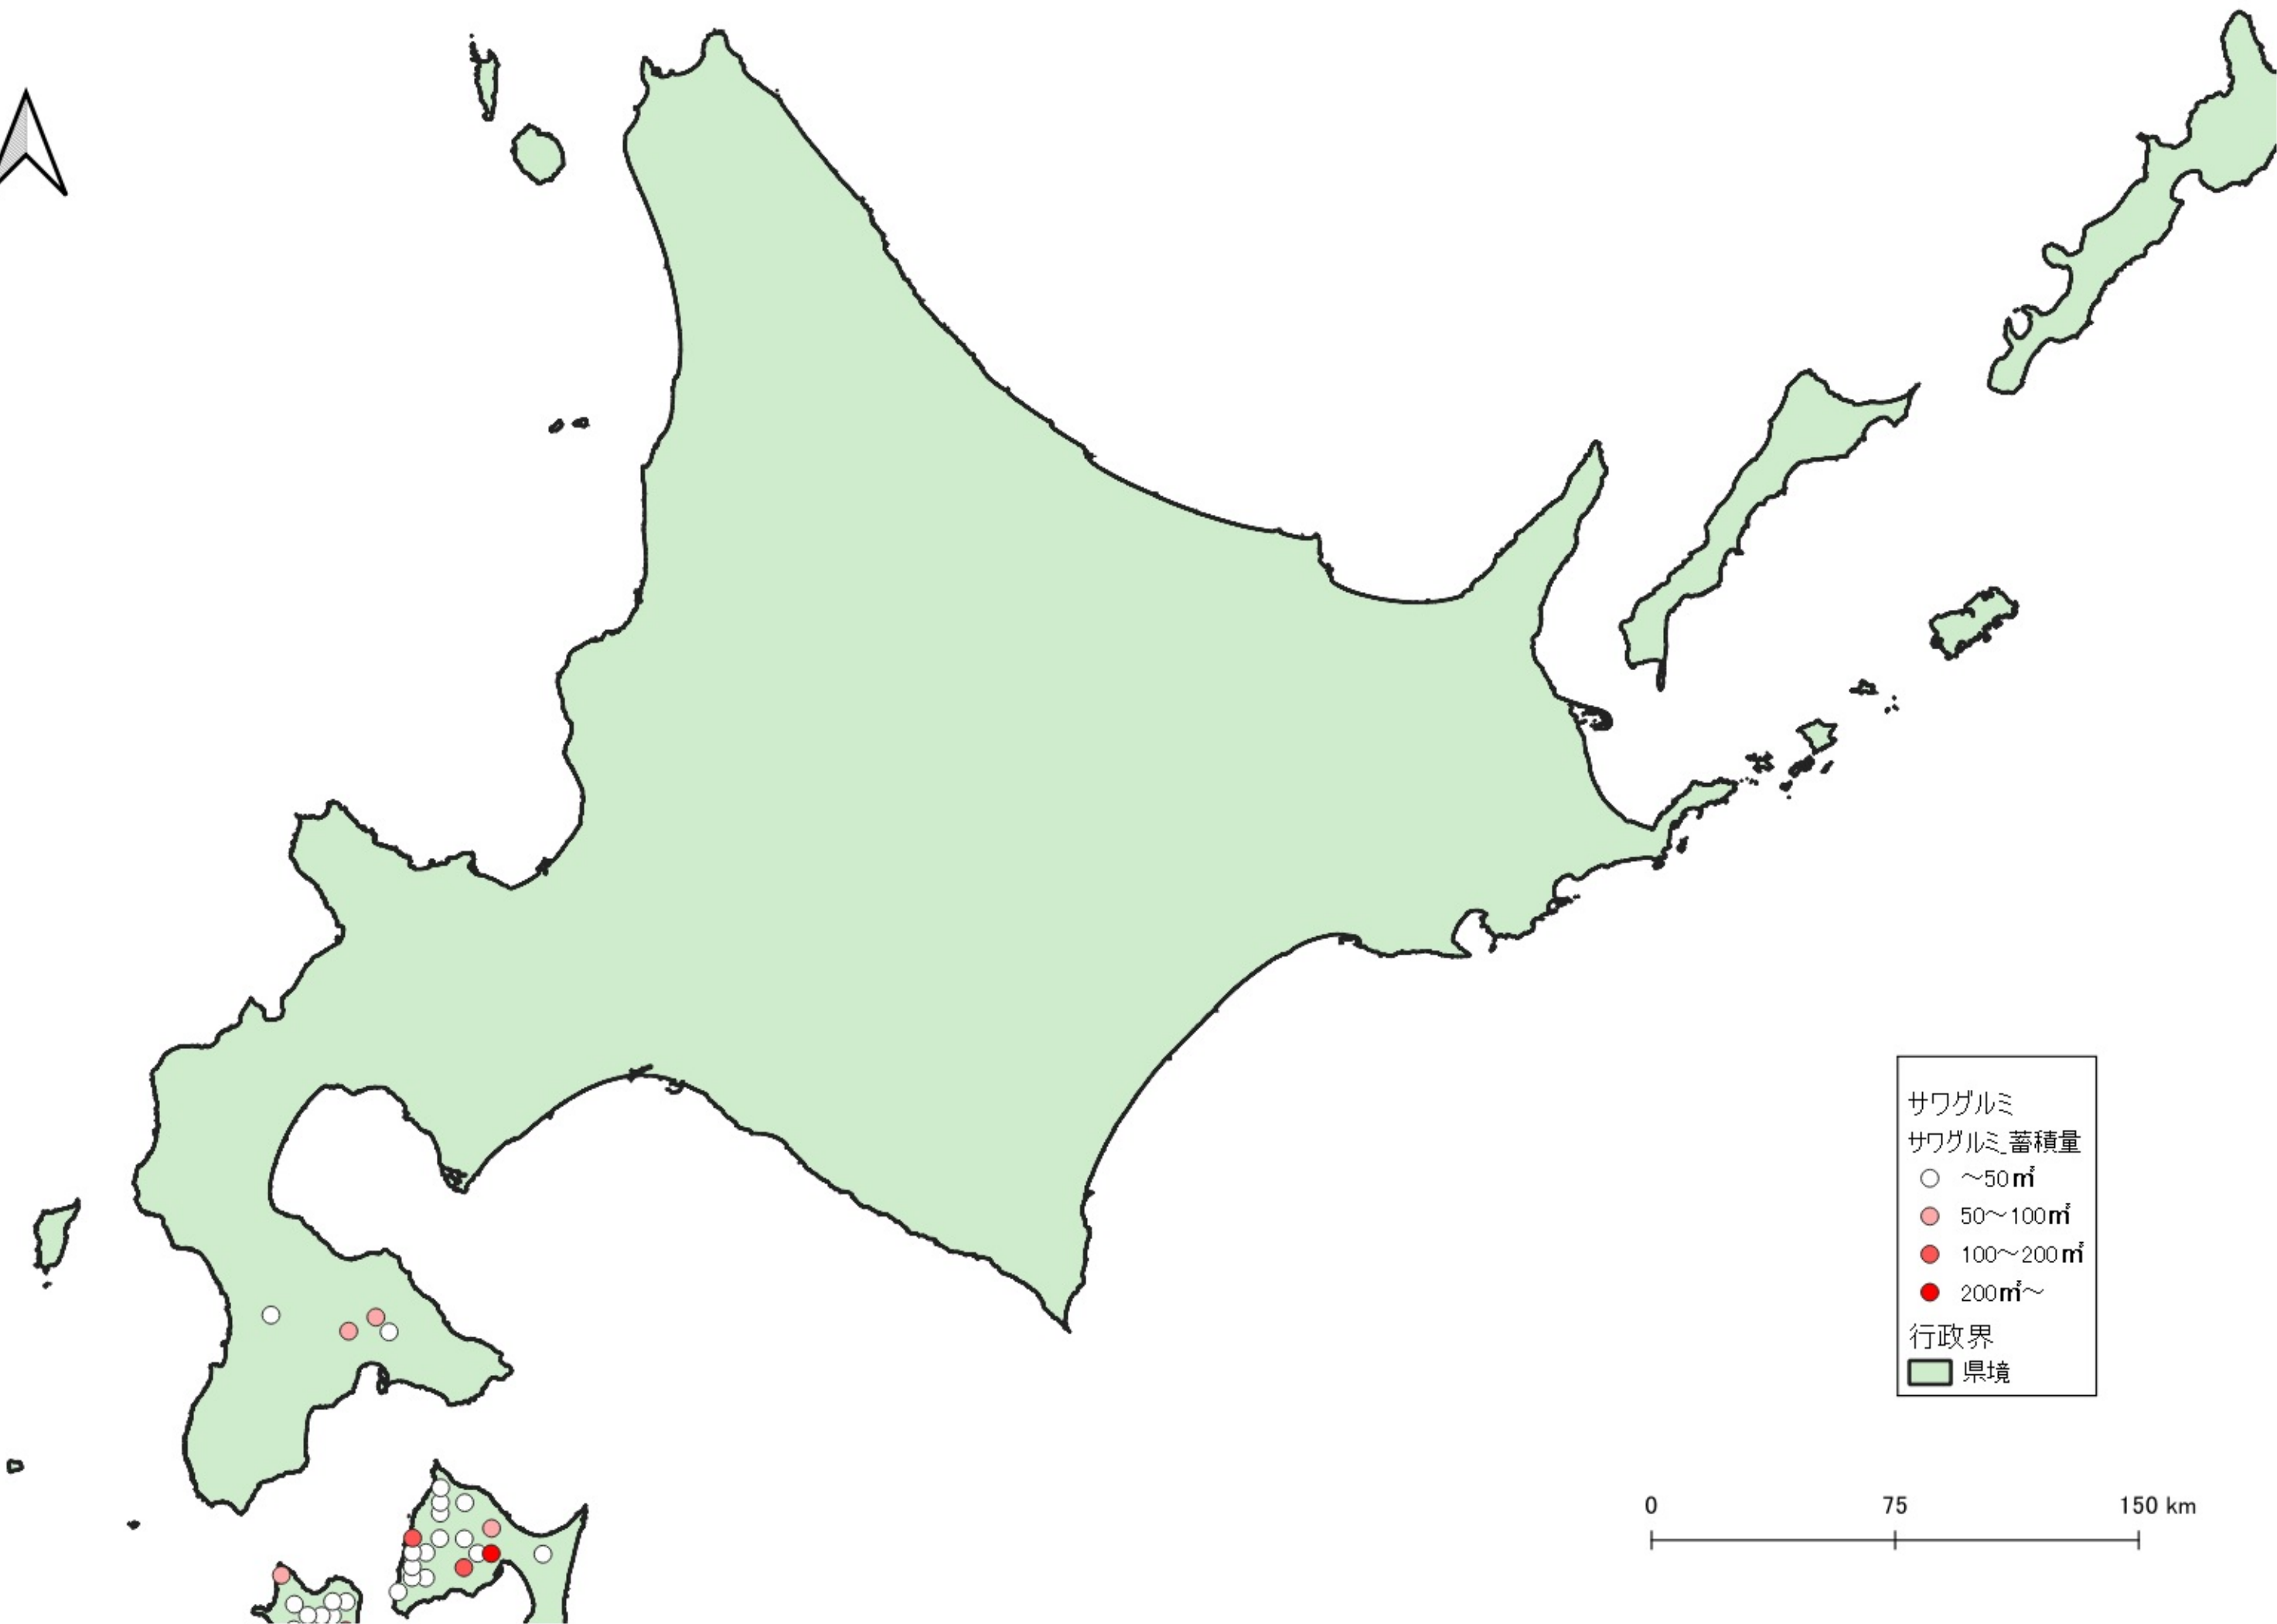

サワグルミ

サワグルミ蓄積量

○ ~50m<sup>3</sup>

● 50~100m<sup>3</sup>

● 100~200m<sup>3</sup>

● 200m<sup>3</sup>~

行政界

■ 県境

0 100 200 km

サワグルミ  
サワグルミ蓄積量  
○ ~50m<sup>3</sup>  
● 50~100m<sup>3</sup>  
● 100~200m<sup>3</sup>  
● 200m<sup>3</sup>~  
行政界  
■ 県境

サワグルミ  
サワグルミ蓄積量  
○ ~50m<sup>3</sup>  
● 50~100m<sup>3</sup>  
● 100~200m<sup>3</sup>  
● 200m<sup>3</sup>~  
行政界  
■ 県境

0 25 50 km

サワグルミ  
サワグルミ蓄積量

- ~50m<sup>3</sup>
- 50~100m<sup>3</sup>
- 100~200m<sup>3</sup>
- 200m<sup>3</sup>~

行政界  
■ 県境

0 25 50 km

サワグルミ  
サワグルミ蓄積量

- ~50m<sup>3</sup>
- 50~100m<sup>3</sup>
- 100~200m<sup>3</sup>

行政界

- 県境