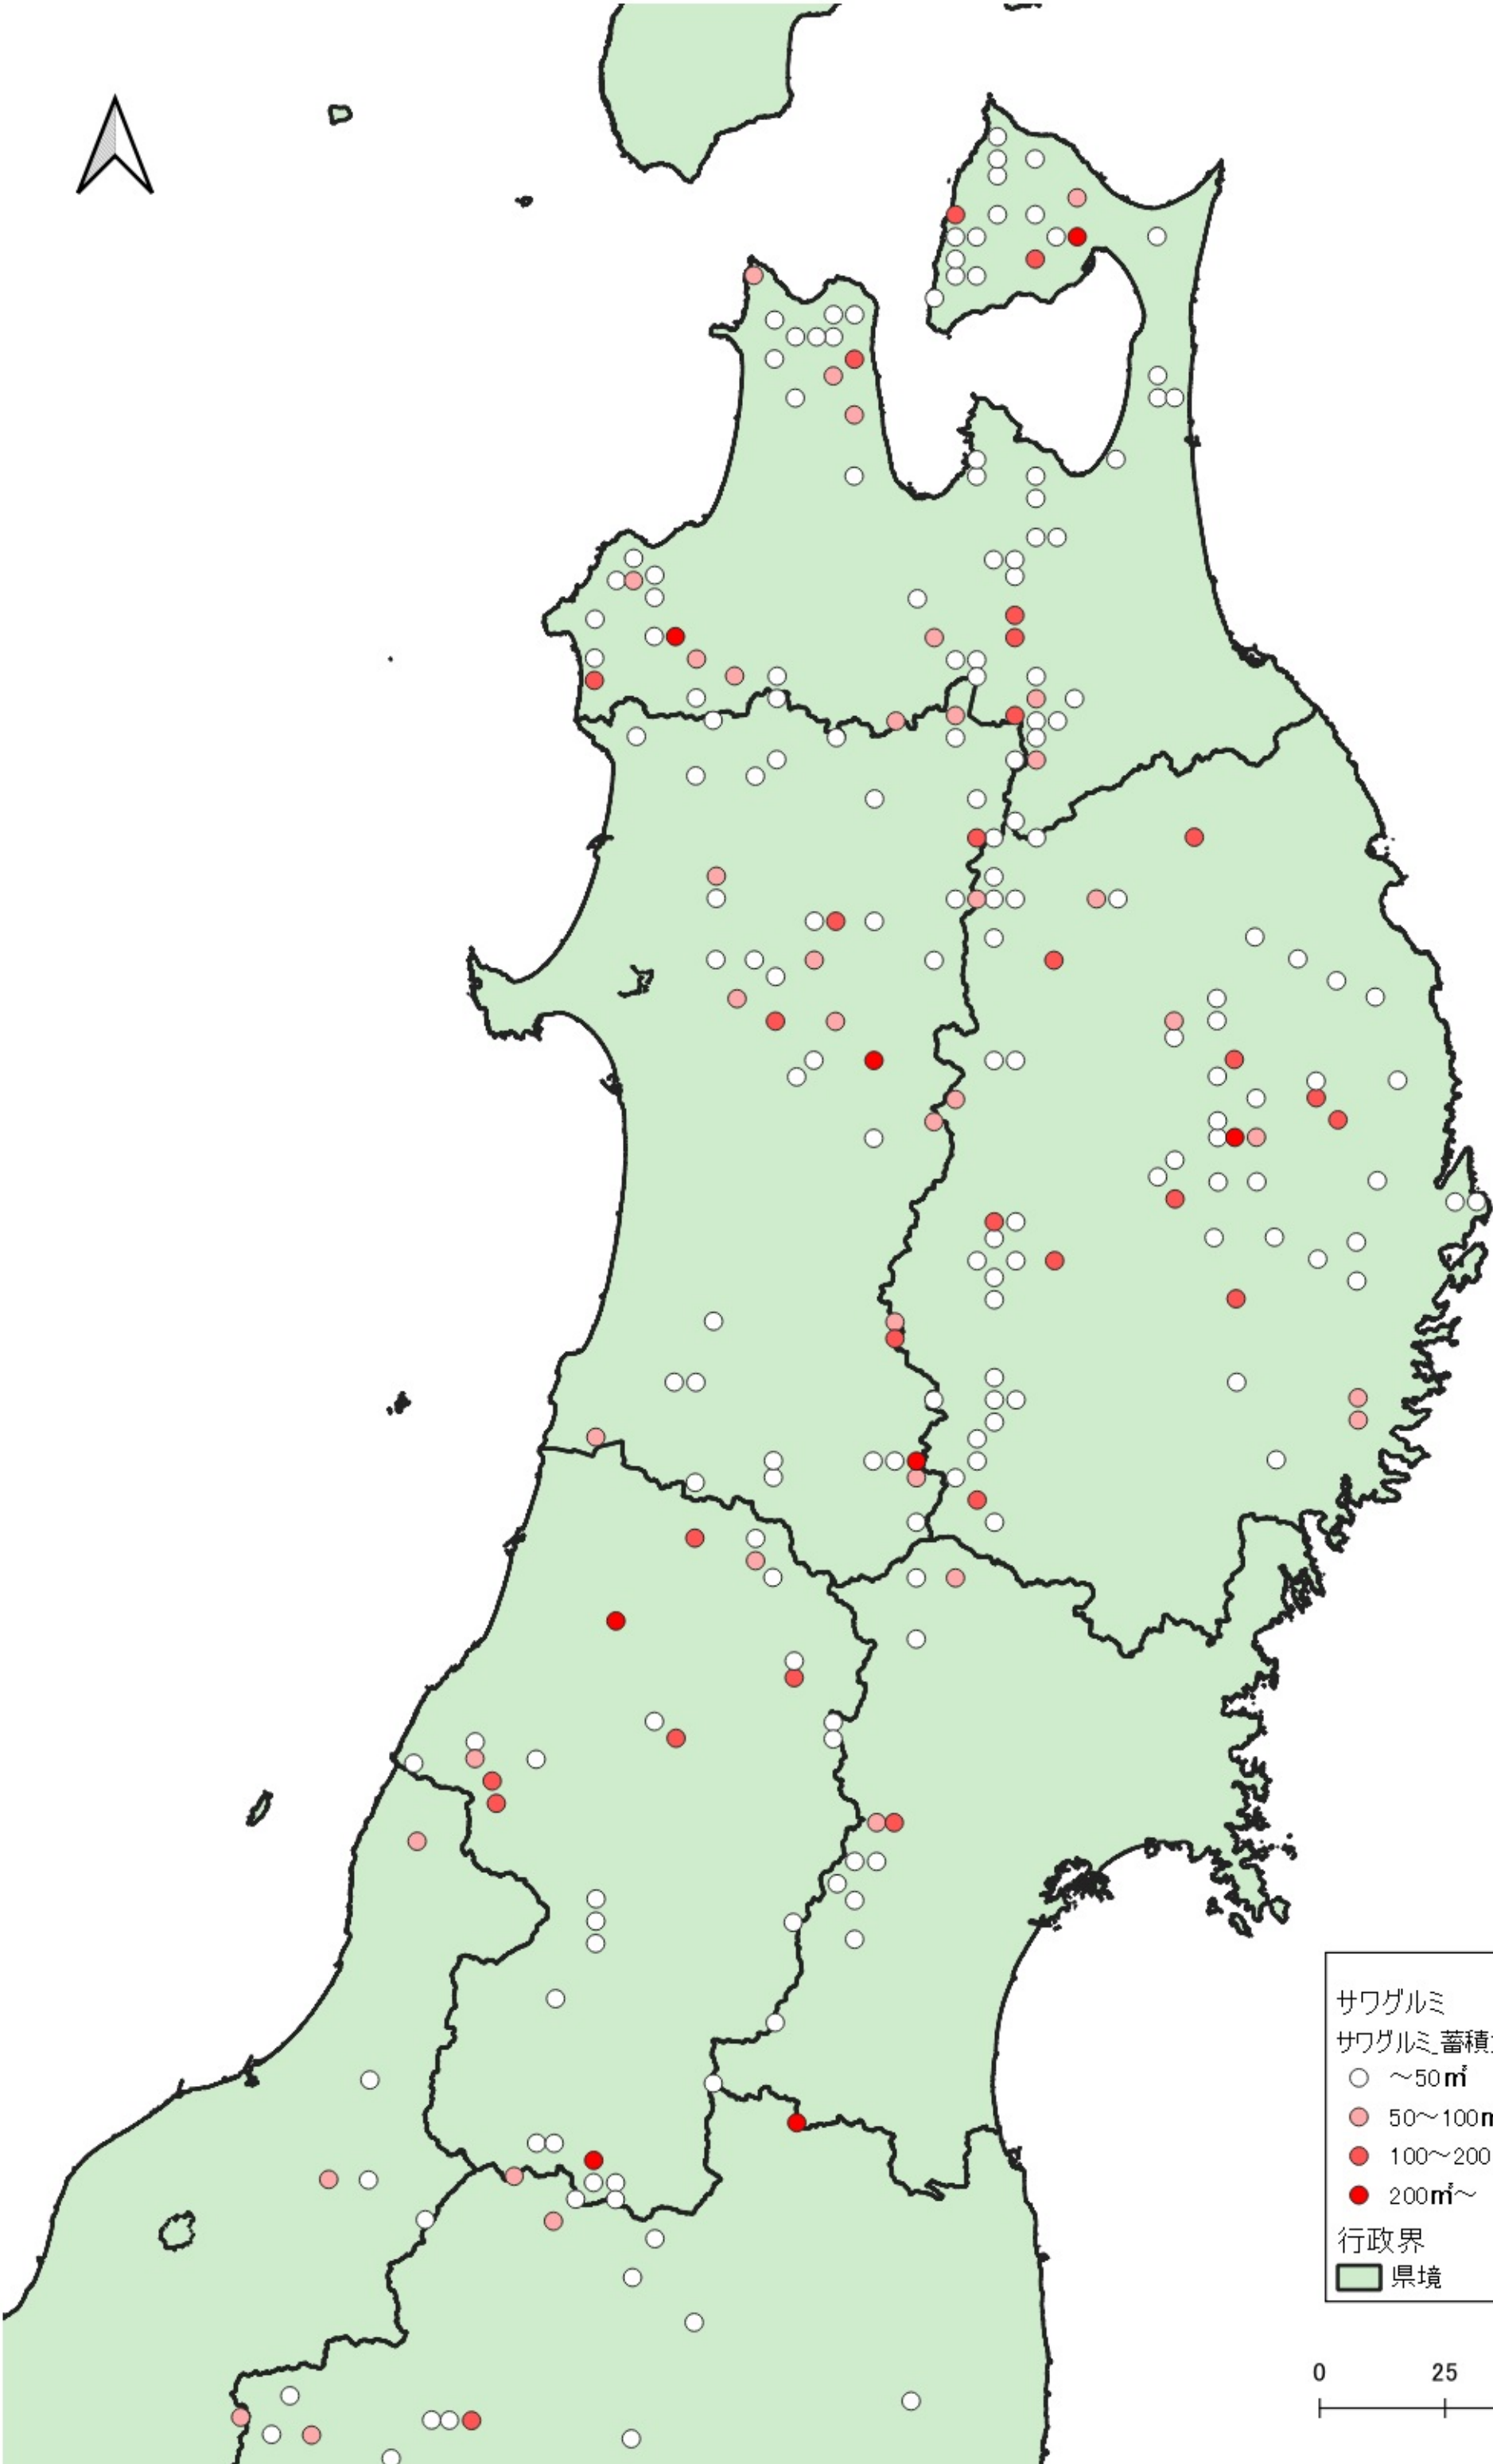

サワグルミ

サワグルミ蓄積量

○ ~50m<sup>3</sup>

● 50~100m<sup>3</sup>

● 100~200m<sup>3</sup>

● 200m<sup>3</sup>~

行政界

■ 県境

0 100 200 km

サワグルミ  
サワグルミ蓄積量  
○ ~50m<sup>3</sup>  
● 50~100m<sup>3</sup>  
● 100~200m<sup>3</sup>  
● 200m<sup>3</sup>~  
行政界  
■ 県境

サワグルミ  
サワグルミ蓄積量  
○ ~50m<sup>3</sup>  
● 50~100m<sup>3</sup>  
● 100~200m<sup>3</sup>  
● 200m<sup>3</sup>~  
行政界  
■ 県境

0 25 50 km

サワグルミ  
サワグルミ蓄積量

- ~50m<sup>3</sup>
- 50~100m<sup>3</sup>
- 100~200m<sup>3</sup>
- 200m<sup>3</sup>~

行政界  
■ 県境

0 25 50 km

サワグルミ  
サワグルミ蓄積量

- ~50m<sup>3</sup>
- 50~100m<sup>3</sup>
- 100~200m<sup>3</sup>

行政界

- 県境