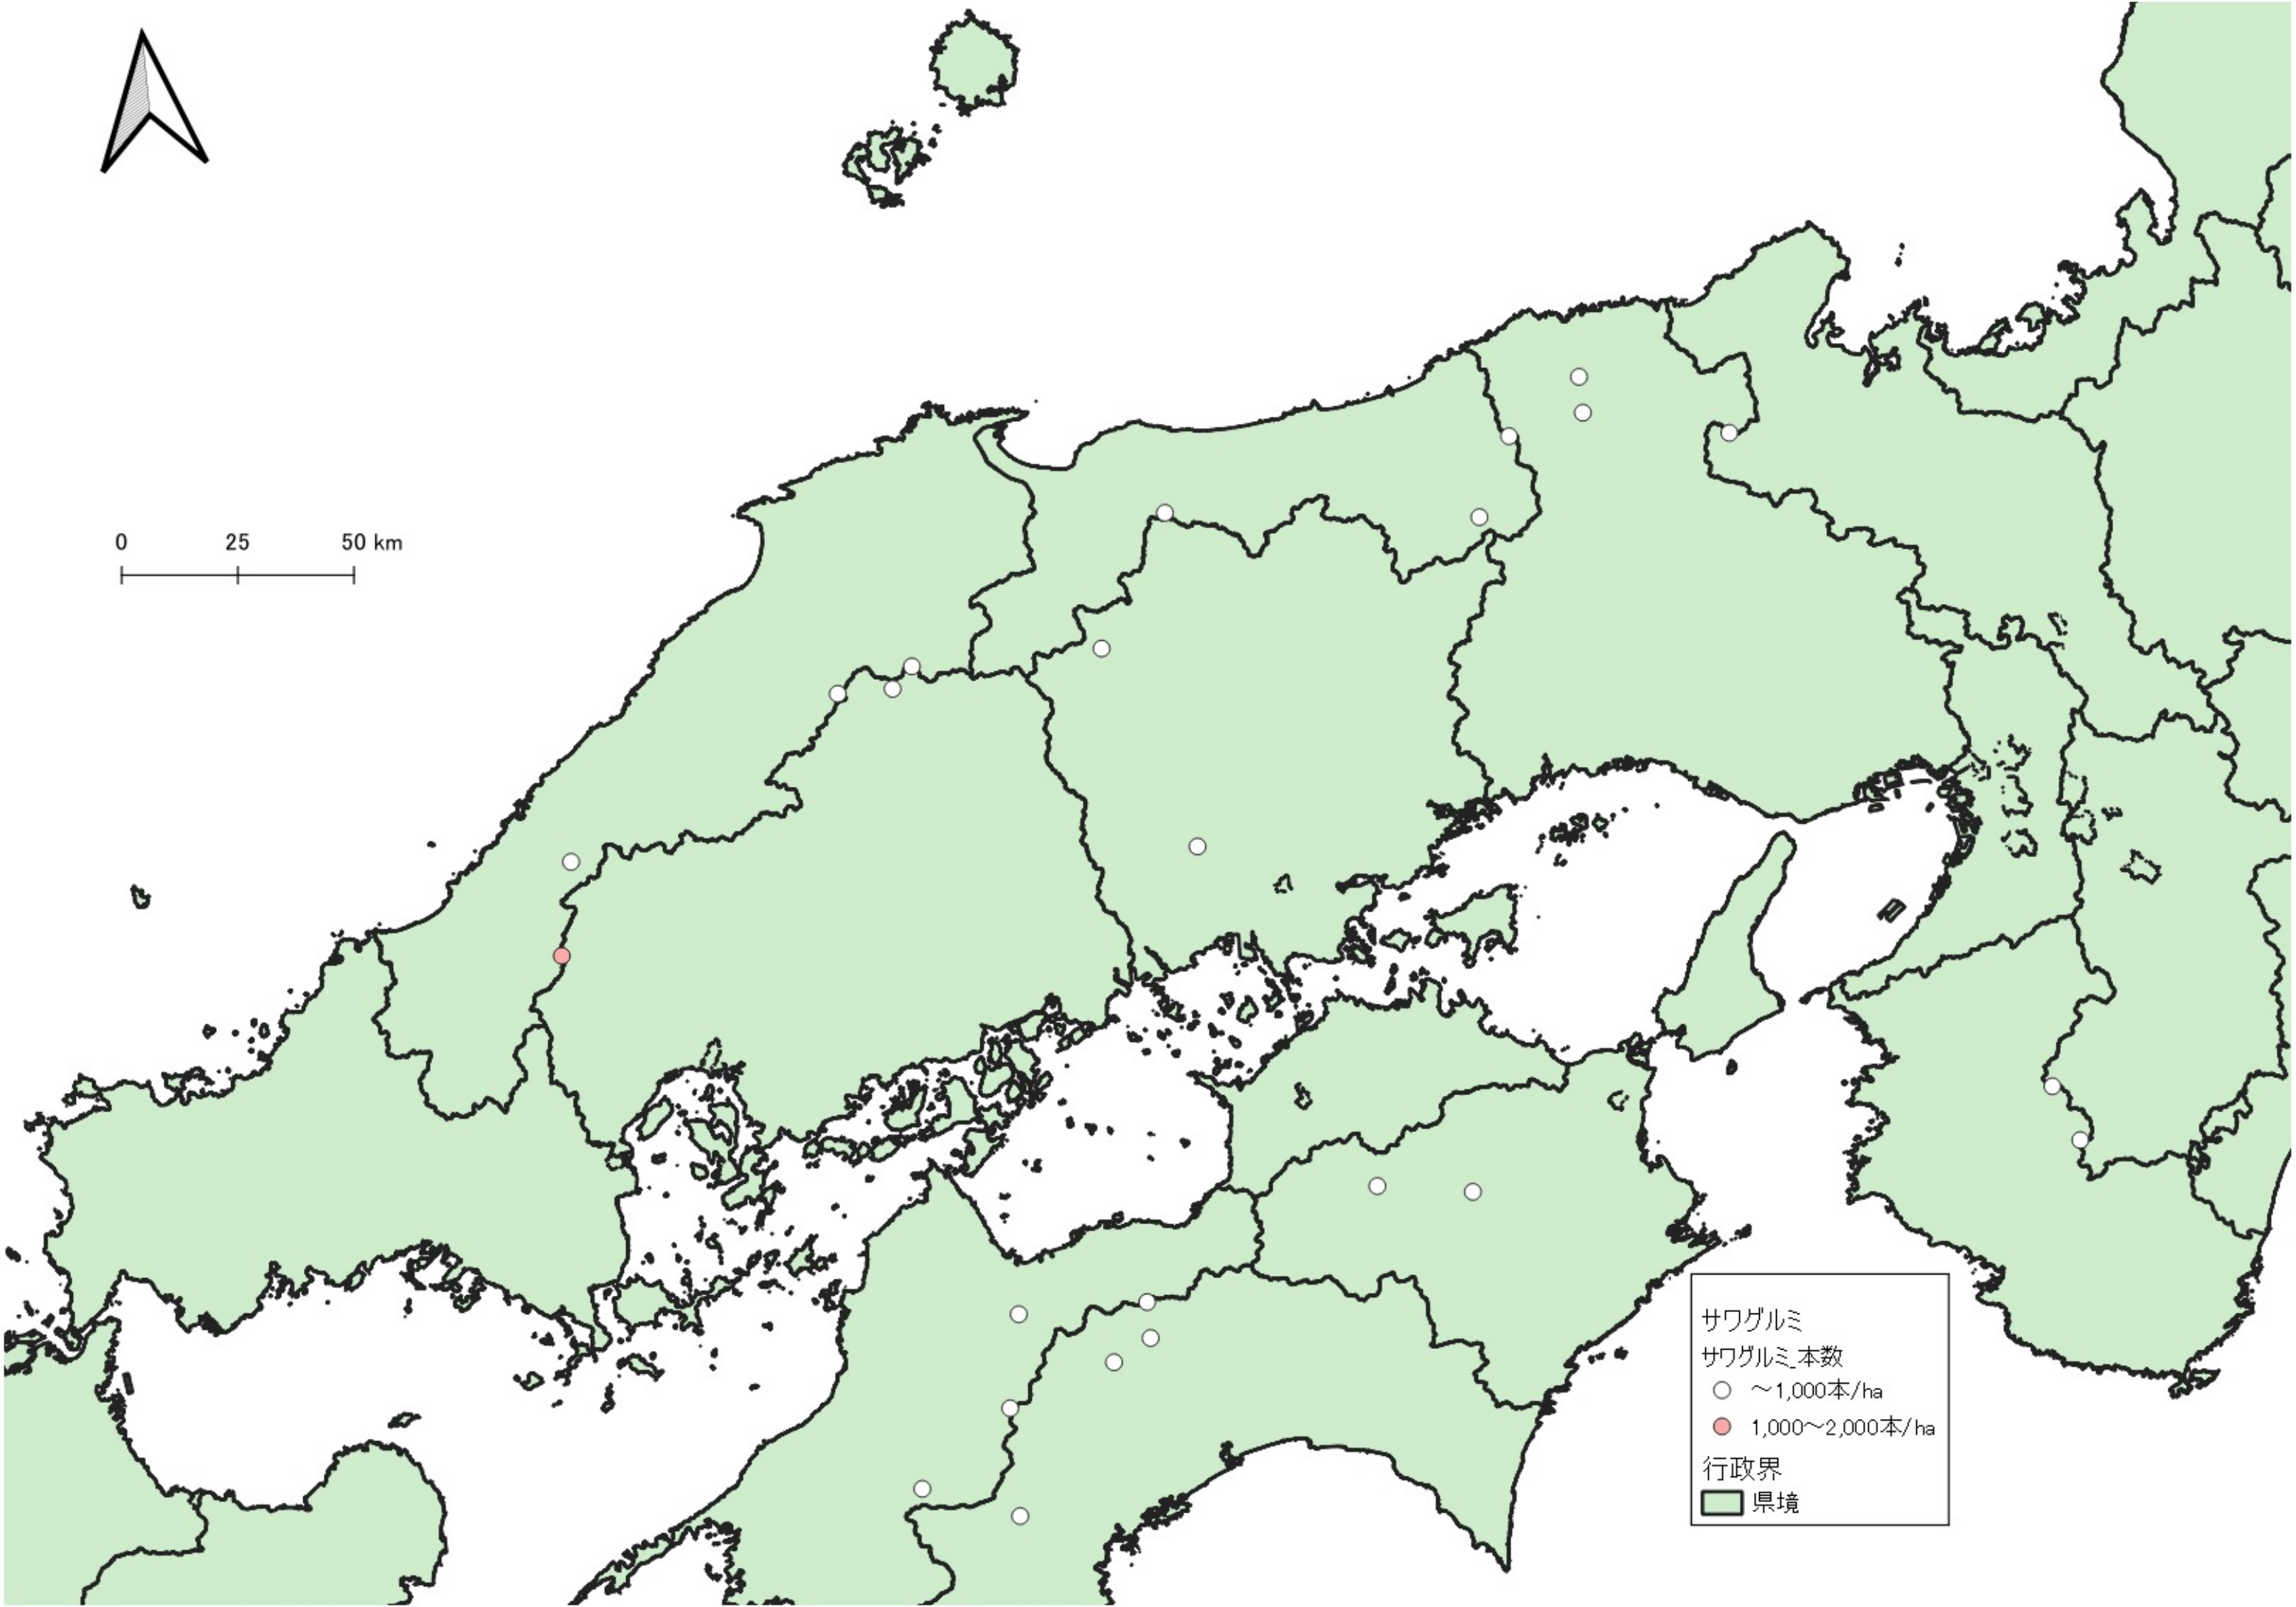

0 100 200 km

サワグルミ
サワグルミ本数
○ ~1,000本/ha
行政界
■ 県境

0 75 150 km

D

サワグルミ
サワグルミ 本数

- ~1,000本/ha
- 1,000~2,000本/ha
- 2,000~3,000本/ha

行政界

- 県境

サワグルミ
サワグルミ本数

- ~1,000本/ha
- 1,000~2,000本/ha
- 2,000~3,000本/ha

行政界
■ 県境

サワグルミ
サワグルミ本数
○ ~1,000本/ha
● 1,000~2,000本/ha
行政界
■ 県境

サワグルミ
サワグルミ 本数
○ ~1,000本/ha
● 1,000~2,000本/ha
行政界
■ 県境