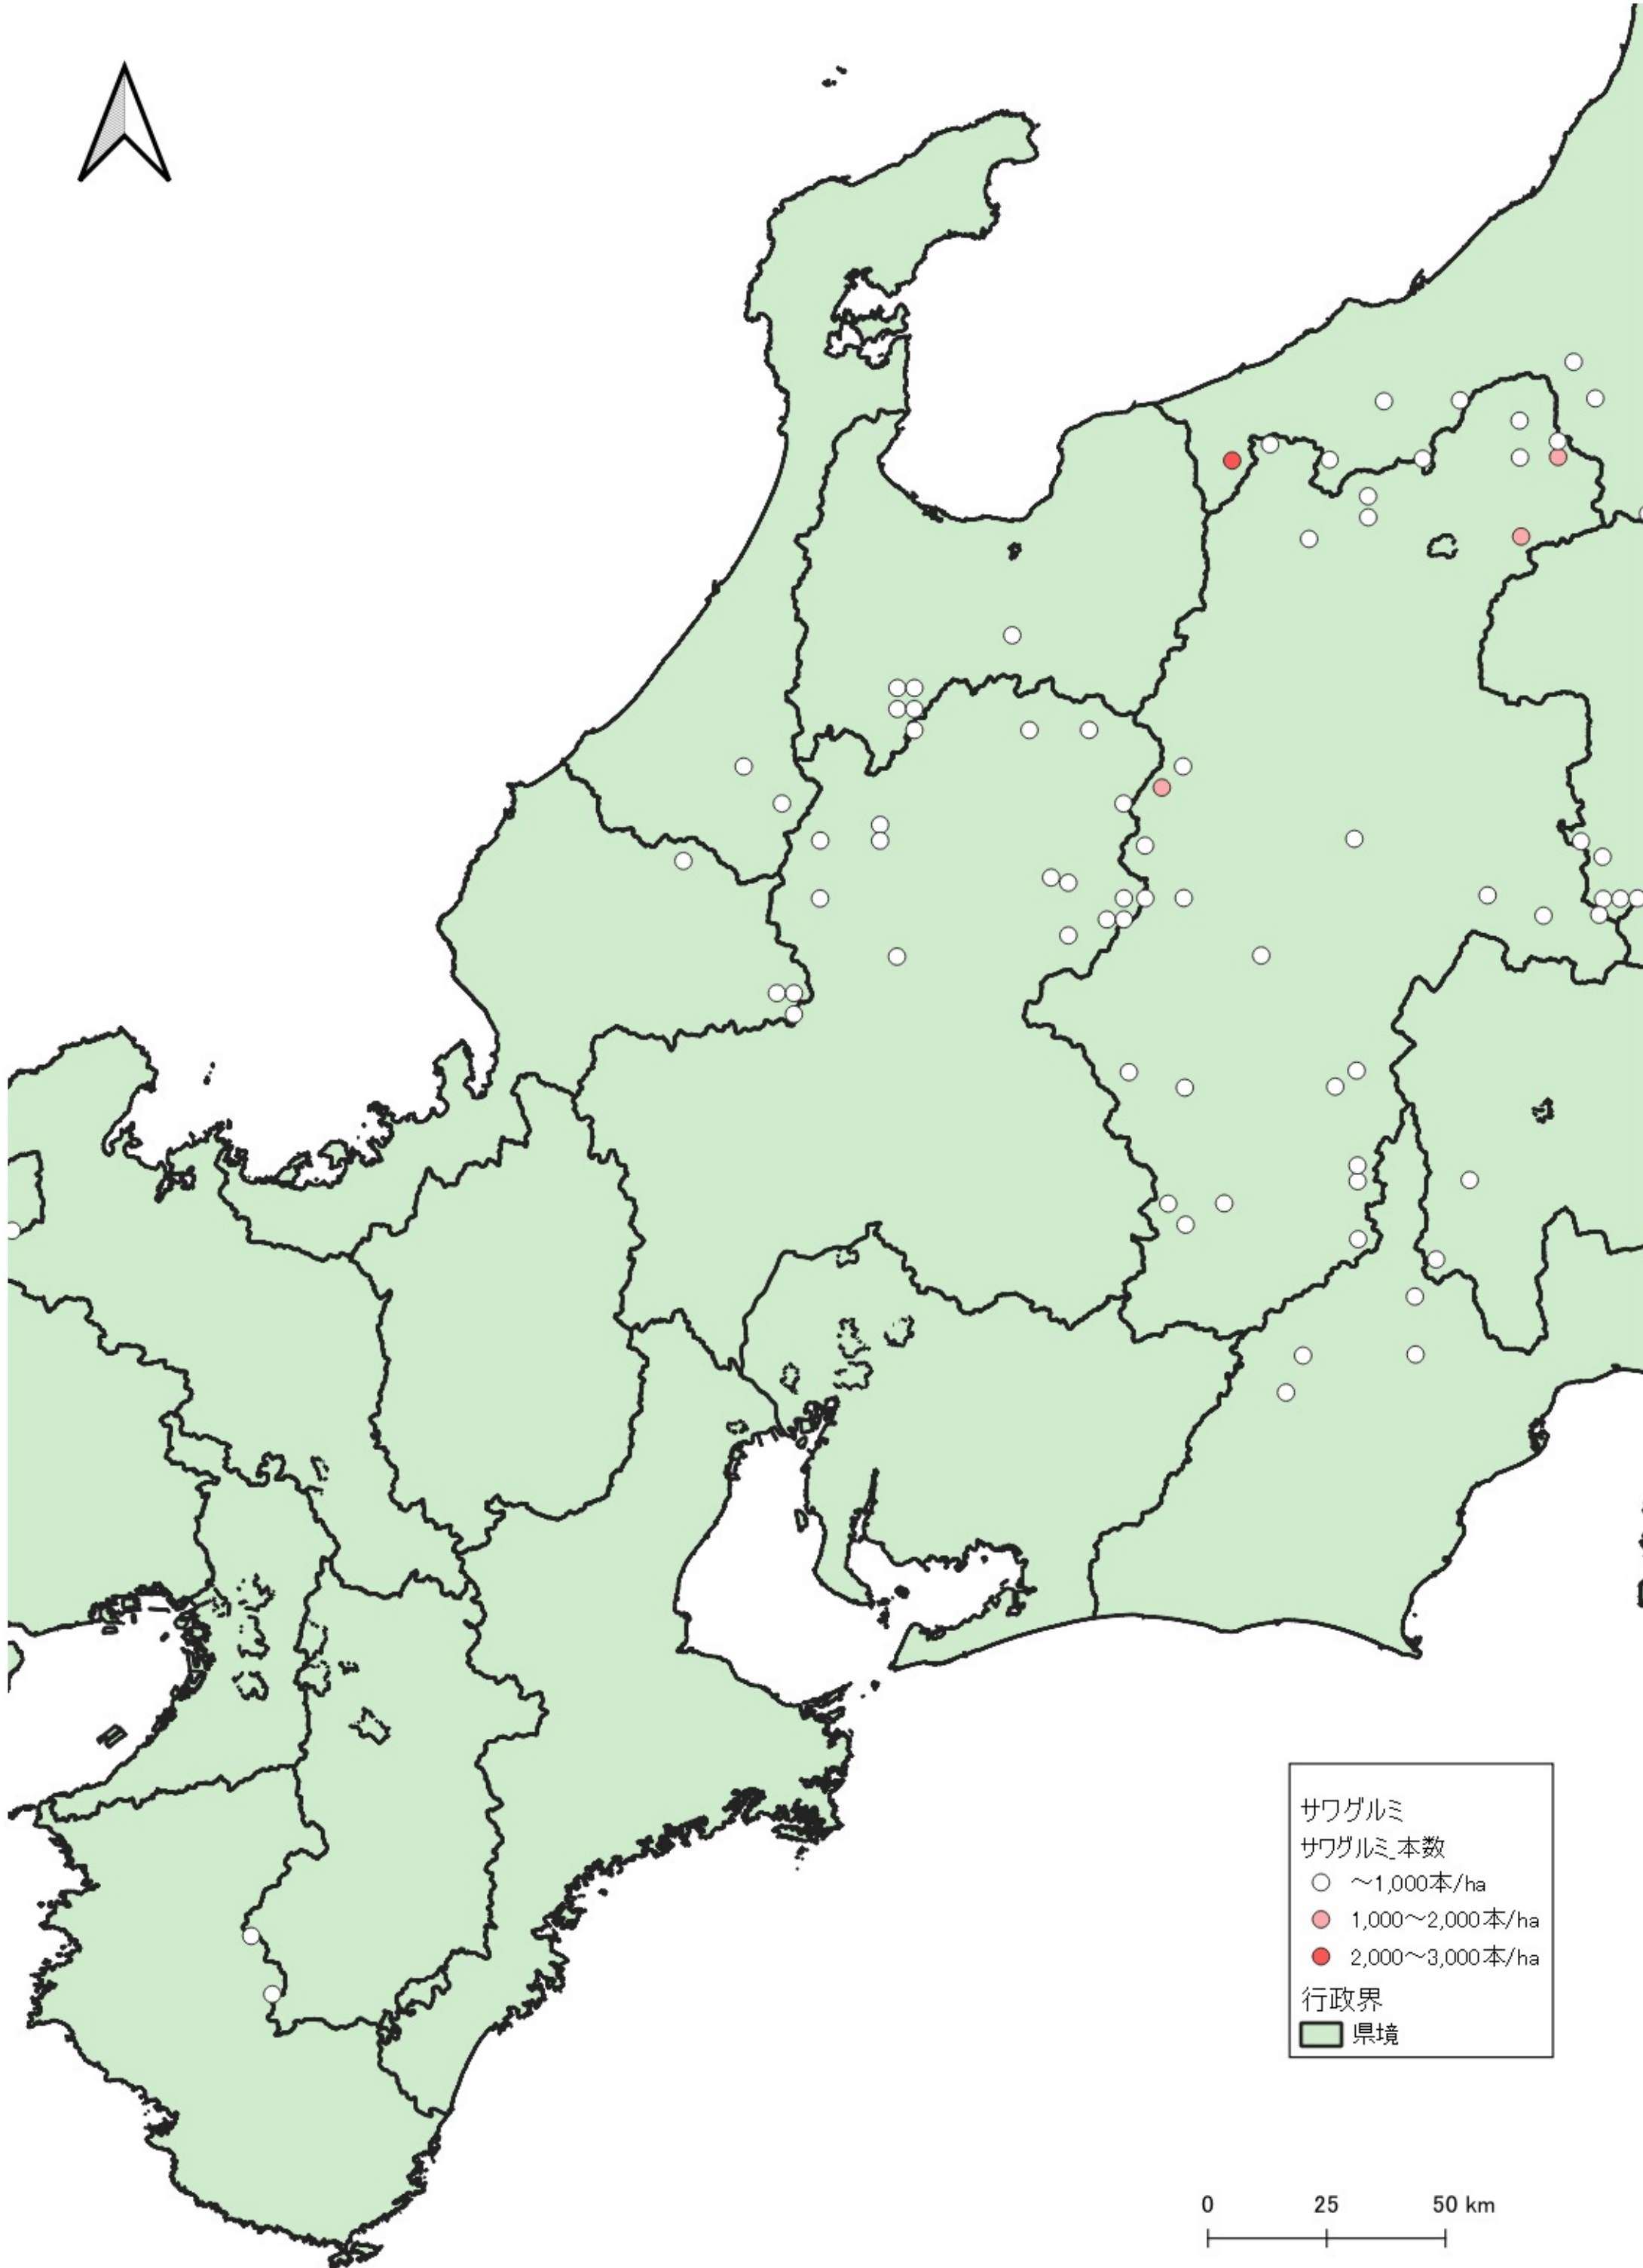

0 100 200 km

サワグルミ
サワグルミ本数
○ ~1,000本/ha
行政界
■ 県境

0 75 150 km

D

サワグルミ
サワグルミ 本数

- ~1,000本/ha
- 1,000~2,000本/ha
- 2,000~3,000本/ha

行政界

- 県境

サワグルミ
サワグルミ本数

- ~1,000本/ha
- 1,000~2,000本/ha
- 2,000~3,000本/ha

行政界
■ 県境

サワグルミ
サワグルミ本数
○ ~1,000本/ha
● 1,000~2,000本/ha
行政界
■ 県境

サワグルミ
サワグルミ 本数
○ ~1,000本/ha
● 1,000~2,000本/ha
行政界
■ 県境