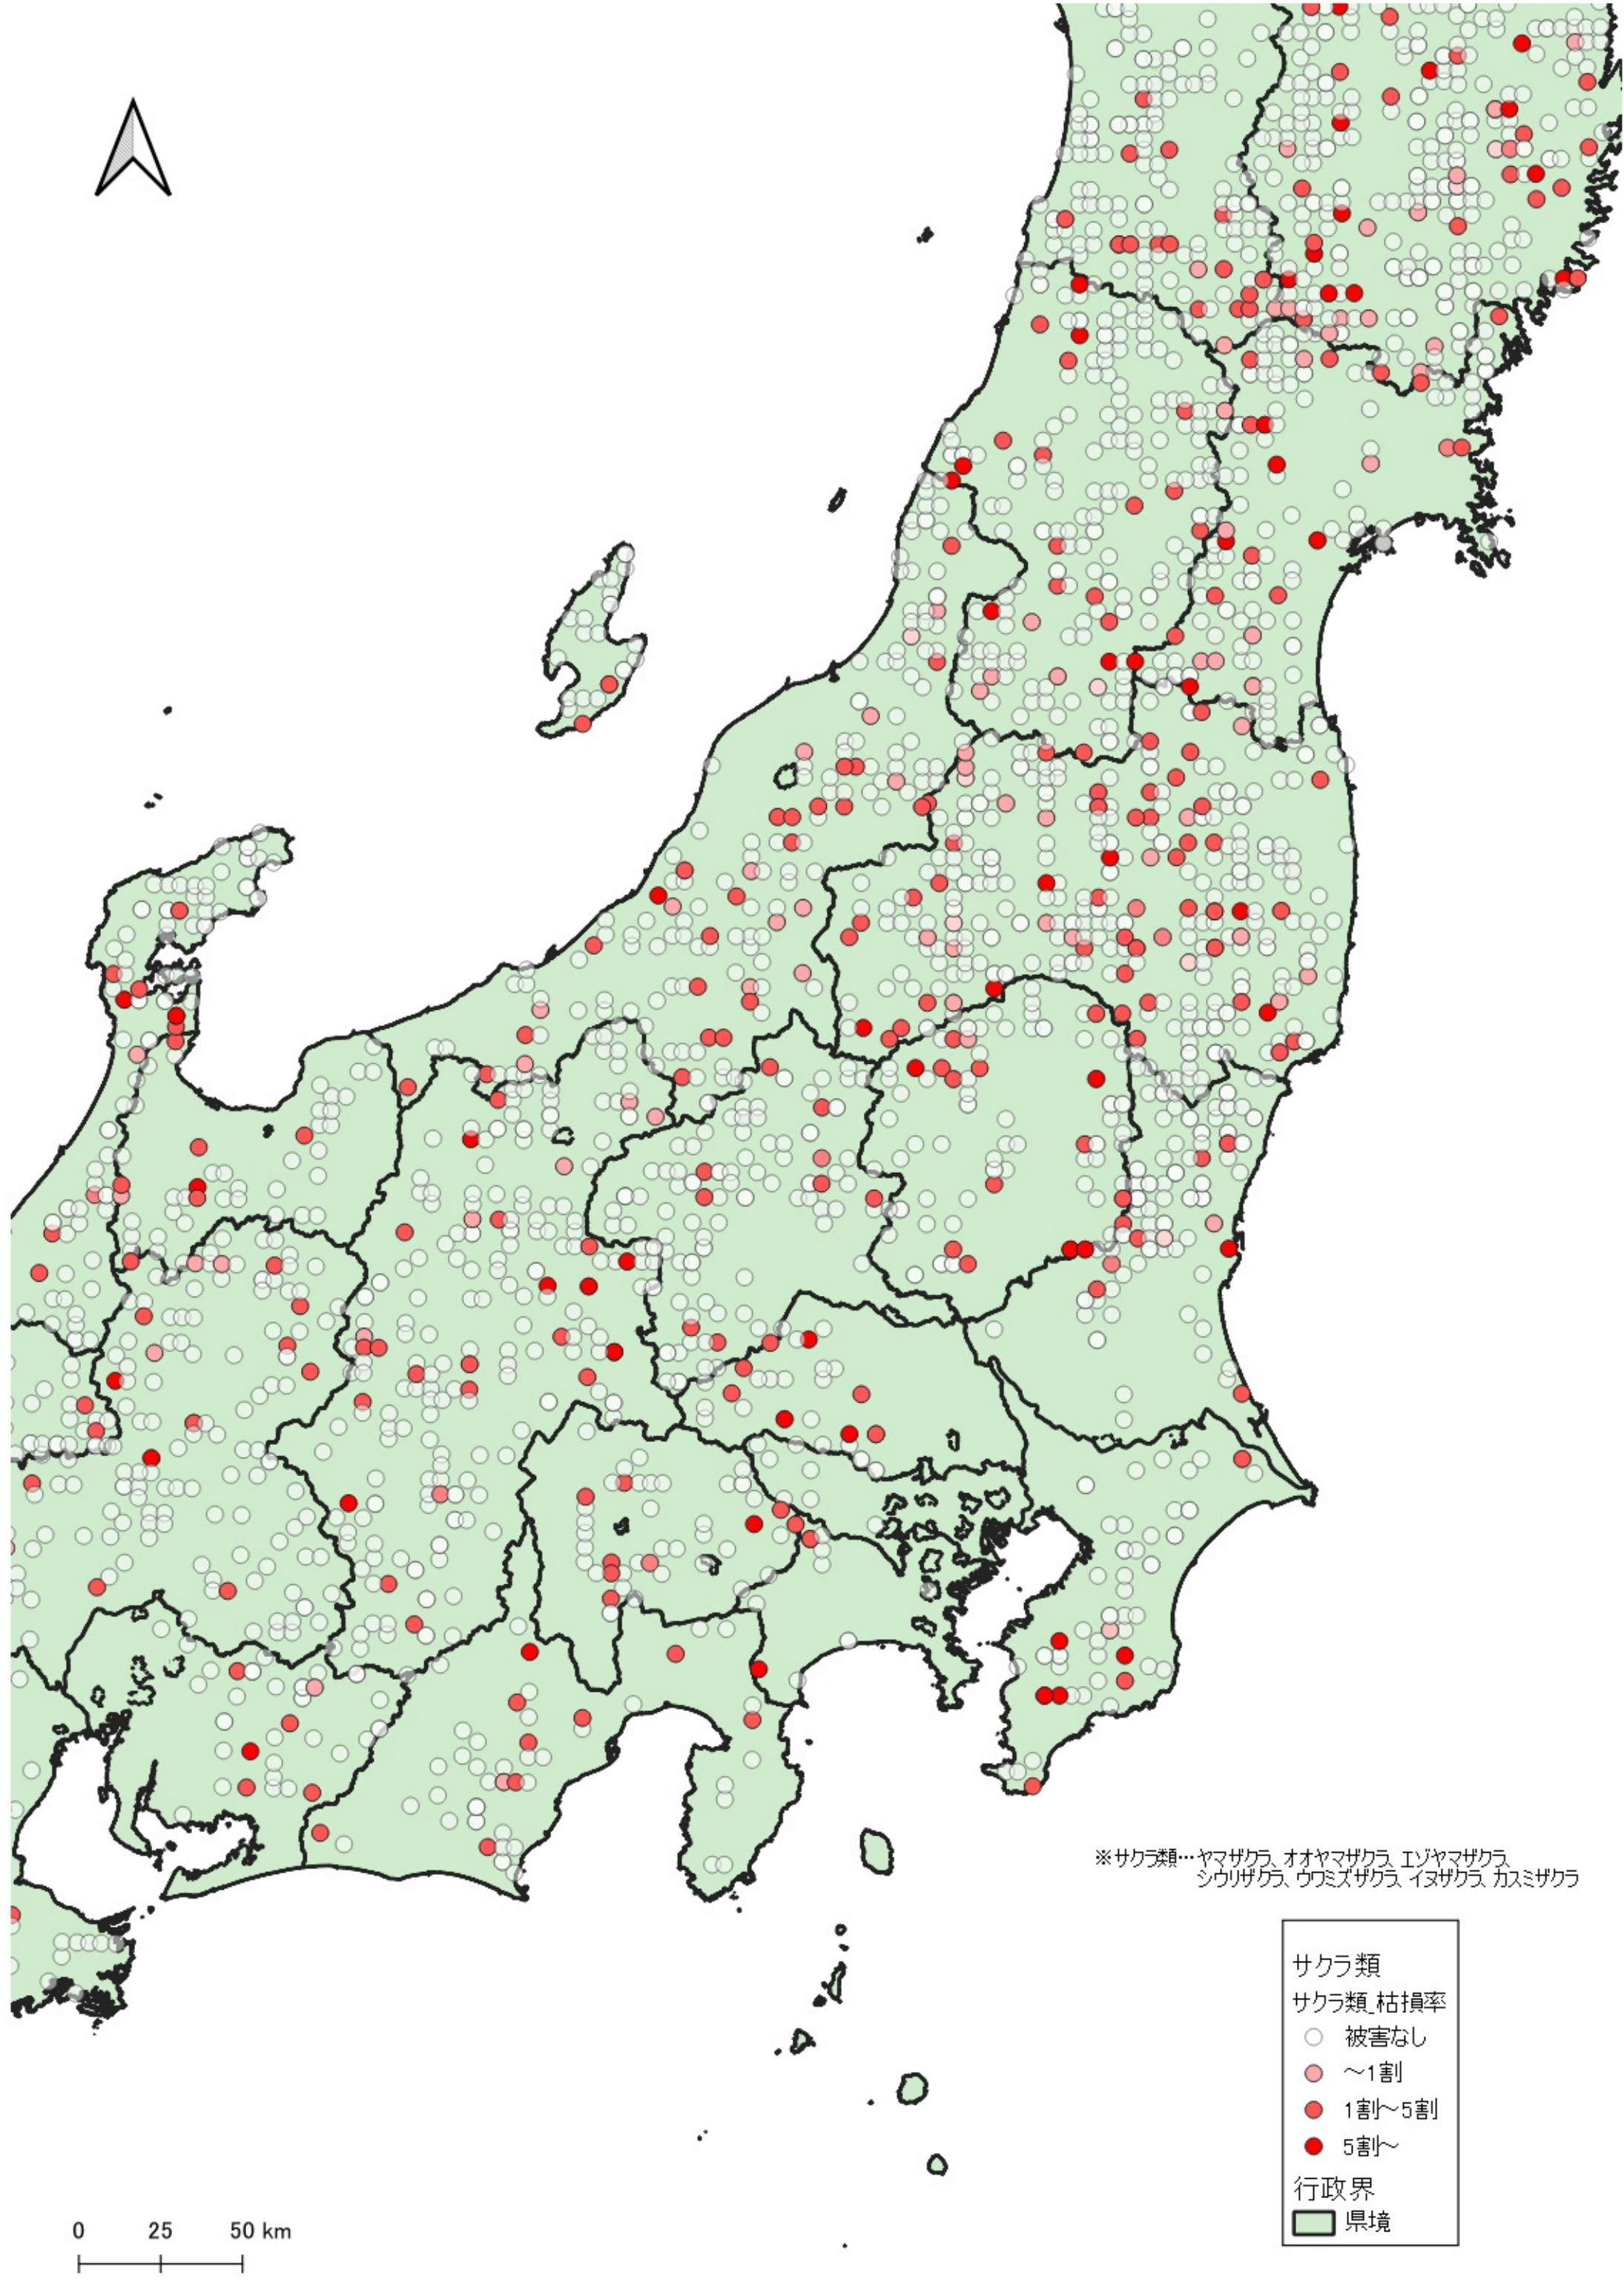

サクラ類

サクラ類 枯損率

○ 被害なし

● ~1割

● 1割~5割

● 5割~

行政界

■ 県境

※サクラ類…ヤマザクラ、オオヤマザクラ、エゾヤマザクラ、
シロザクラ、ウメズザクラ、イヌザクラ、カスミザクラ

0 100 200 km

※サクラ類…ヤマザクラ、オオヤマザクラ、エゾヤマザクラ、
シウリザクラ、ウミスザクラ、イヌザクラ、カスミザクラ

サクラ類
サクラ類 枯損率

- 被害なし
- ~1割
- 1割~5割
- 5割~

行政界
■ 県境

※サクラ類…ヤマザクラ、オオヤマザクラ、
エゾヤマザクラ、シクリザクラ、
ウヅミザクラ、イヌザクラ、カミザクラ

- サクラ類
- サクラ類_枯損率
- 被害なし
- ~1割
- 1割~5割
- 5割~
- 行政界
- 県境

0 25 50 km

※サクラ類…ヤマザクラ、オオヤマザクラ、エゾヤマザクラ、
シウリザクラ、ウツミザクラ、イヌザクラ、カスミザクラ

サクラ類
サクラ類_枯損率

- 被害なし
- ~1割
- 1割~5割
- 5割~

行政界
■ 県境

0 25 50 km

※サクラ類…ヤマザクラ、オオヤマザクラ、エゾヤマザクラ、
シクリザクラ、ウミスザクラ、イヌザクラ、カスミザクラ