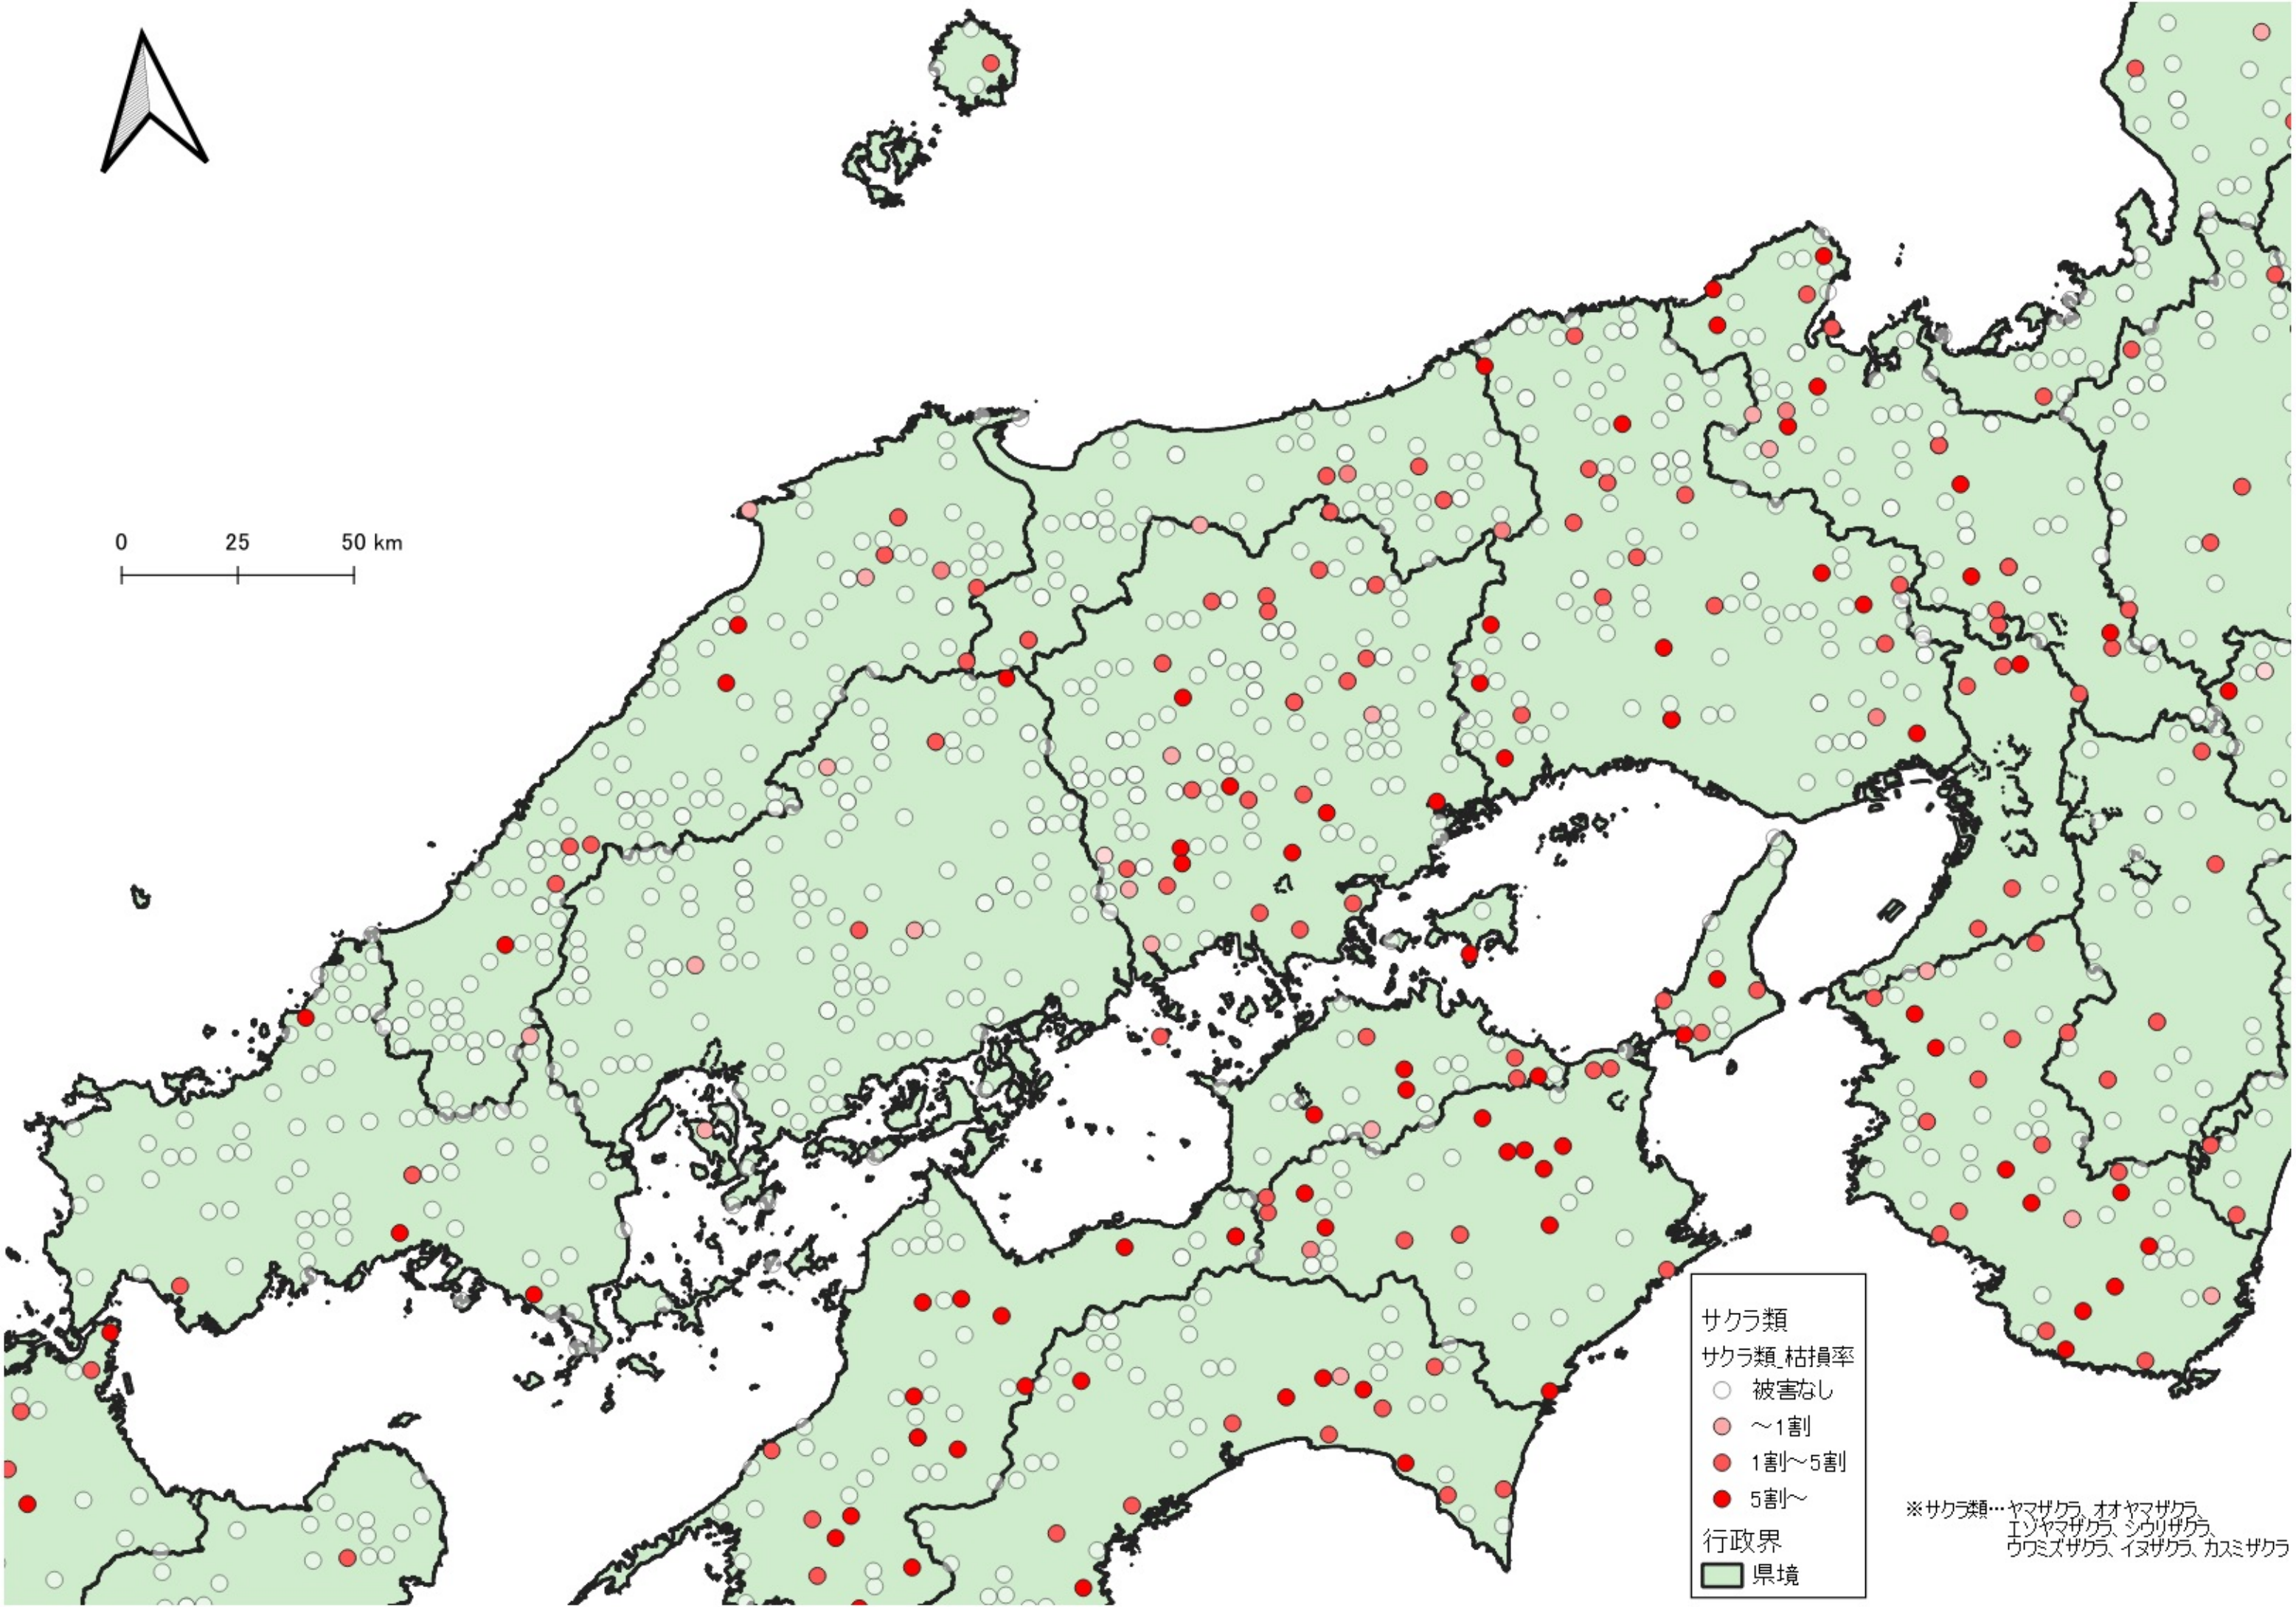

※サクラ類…ヤマザクラ、オオヤマザクラ、エゾヤマザクラ、
シロザクラ、ウメズザクラ、イヌザクラ、カスミザクラ

0 100 200 km

※サクラ類…ヤマザクラ、オオヤマザクラ、エゾヤマザクラ、
シウリザクラ、ウミスザクラ、イヌザクラ、カスミザクラ

サクラ類
サクラ類 枯損率

- 被害なし
- ~1割
- 1割~5割
- 5割~

行政界
■ 県境

※サクラ類…ヤマザクラ、オオヤマザクラ、
エゾヤマザクラ、シクリザクラ、
ウヅミザクラ、イヌザクラ、カミザクラ

- サクラ類
- サクラ類_枯損率
- 被害なし
- ~1割
- 1割~5割
- 5割~
- 行政界
- 県境

0 25 50 km

※サクラ類…ヤマザクラ、オオヤマザクラ、エゾヤマザクラ、
シウリザクラ、ウツミザクラ、イヌザクラ、カスミザクラ

サクラ類
サクラ類_枯損率

- 被害なし
- ~1割
- 1割~5割
- 5割~

行政界
■ 県境

0 25 50 km

※サクラ類…ヤマザクラ、オオヤマザクラ、エゾヤマザクラ、
シクリザクラ、ウミスザクラ、イヌザクラ、カスミザクラ

サクラ類
サクラ類 枯損率

- 被害なし
- ~1割
- 1割~5割
- 5割~

行政界
■ 県境

- サクラ類
- サクラ類_枯損率
 - 被害なし
 - ~1割
 - 1割~5割
 - 5割~
- 行政界
 - 県境

※サクラ類…ヤマザクラ、オオヤマザクラ、
エノヤマザクラ、シクリザクラ、
ウツミザクラ、イヌザクラ、カスミザクラ

※サクラ類…ヤマザクラ、オオヤマザクラ、エゾヤマザクラ、
シクリザクラ、ウワミズザクラ、イヌザクラ、カスミザクラ

- サクラ類
- サクラ類_枯損率
 - 被害なし
 - ~1割
 - 1割~5割
 - 5割~
- 行政界
 - 県境

0 25 50 km