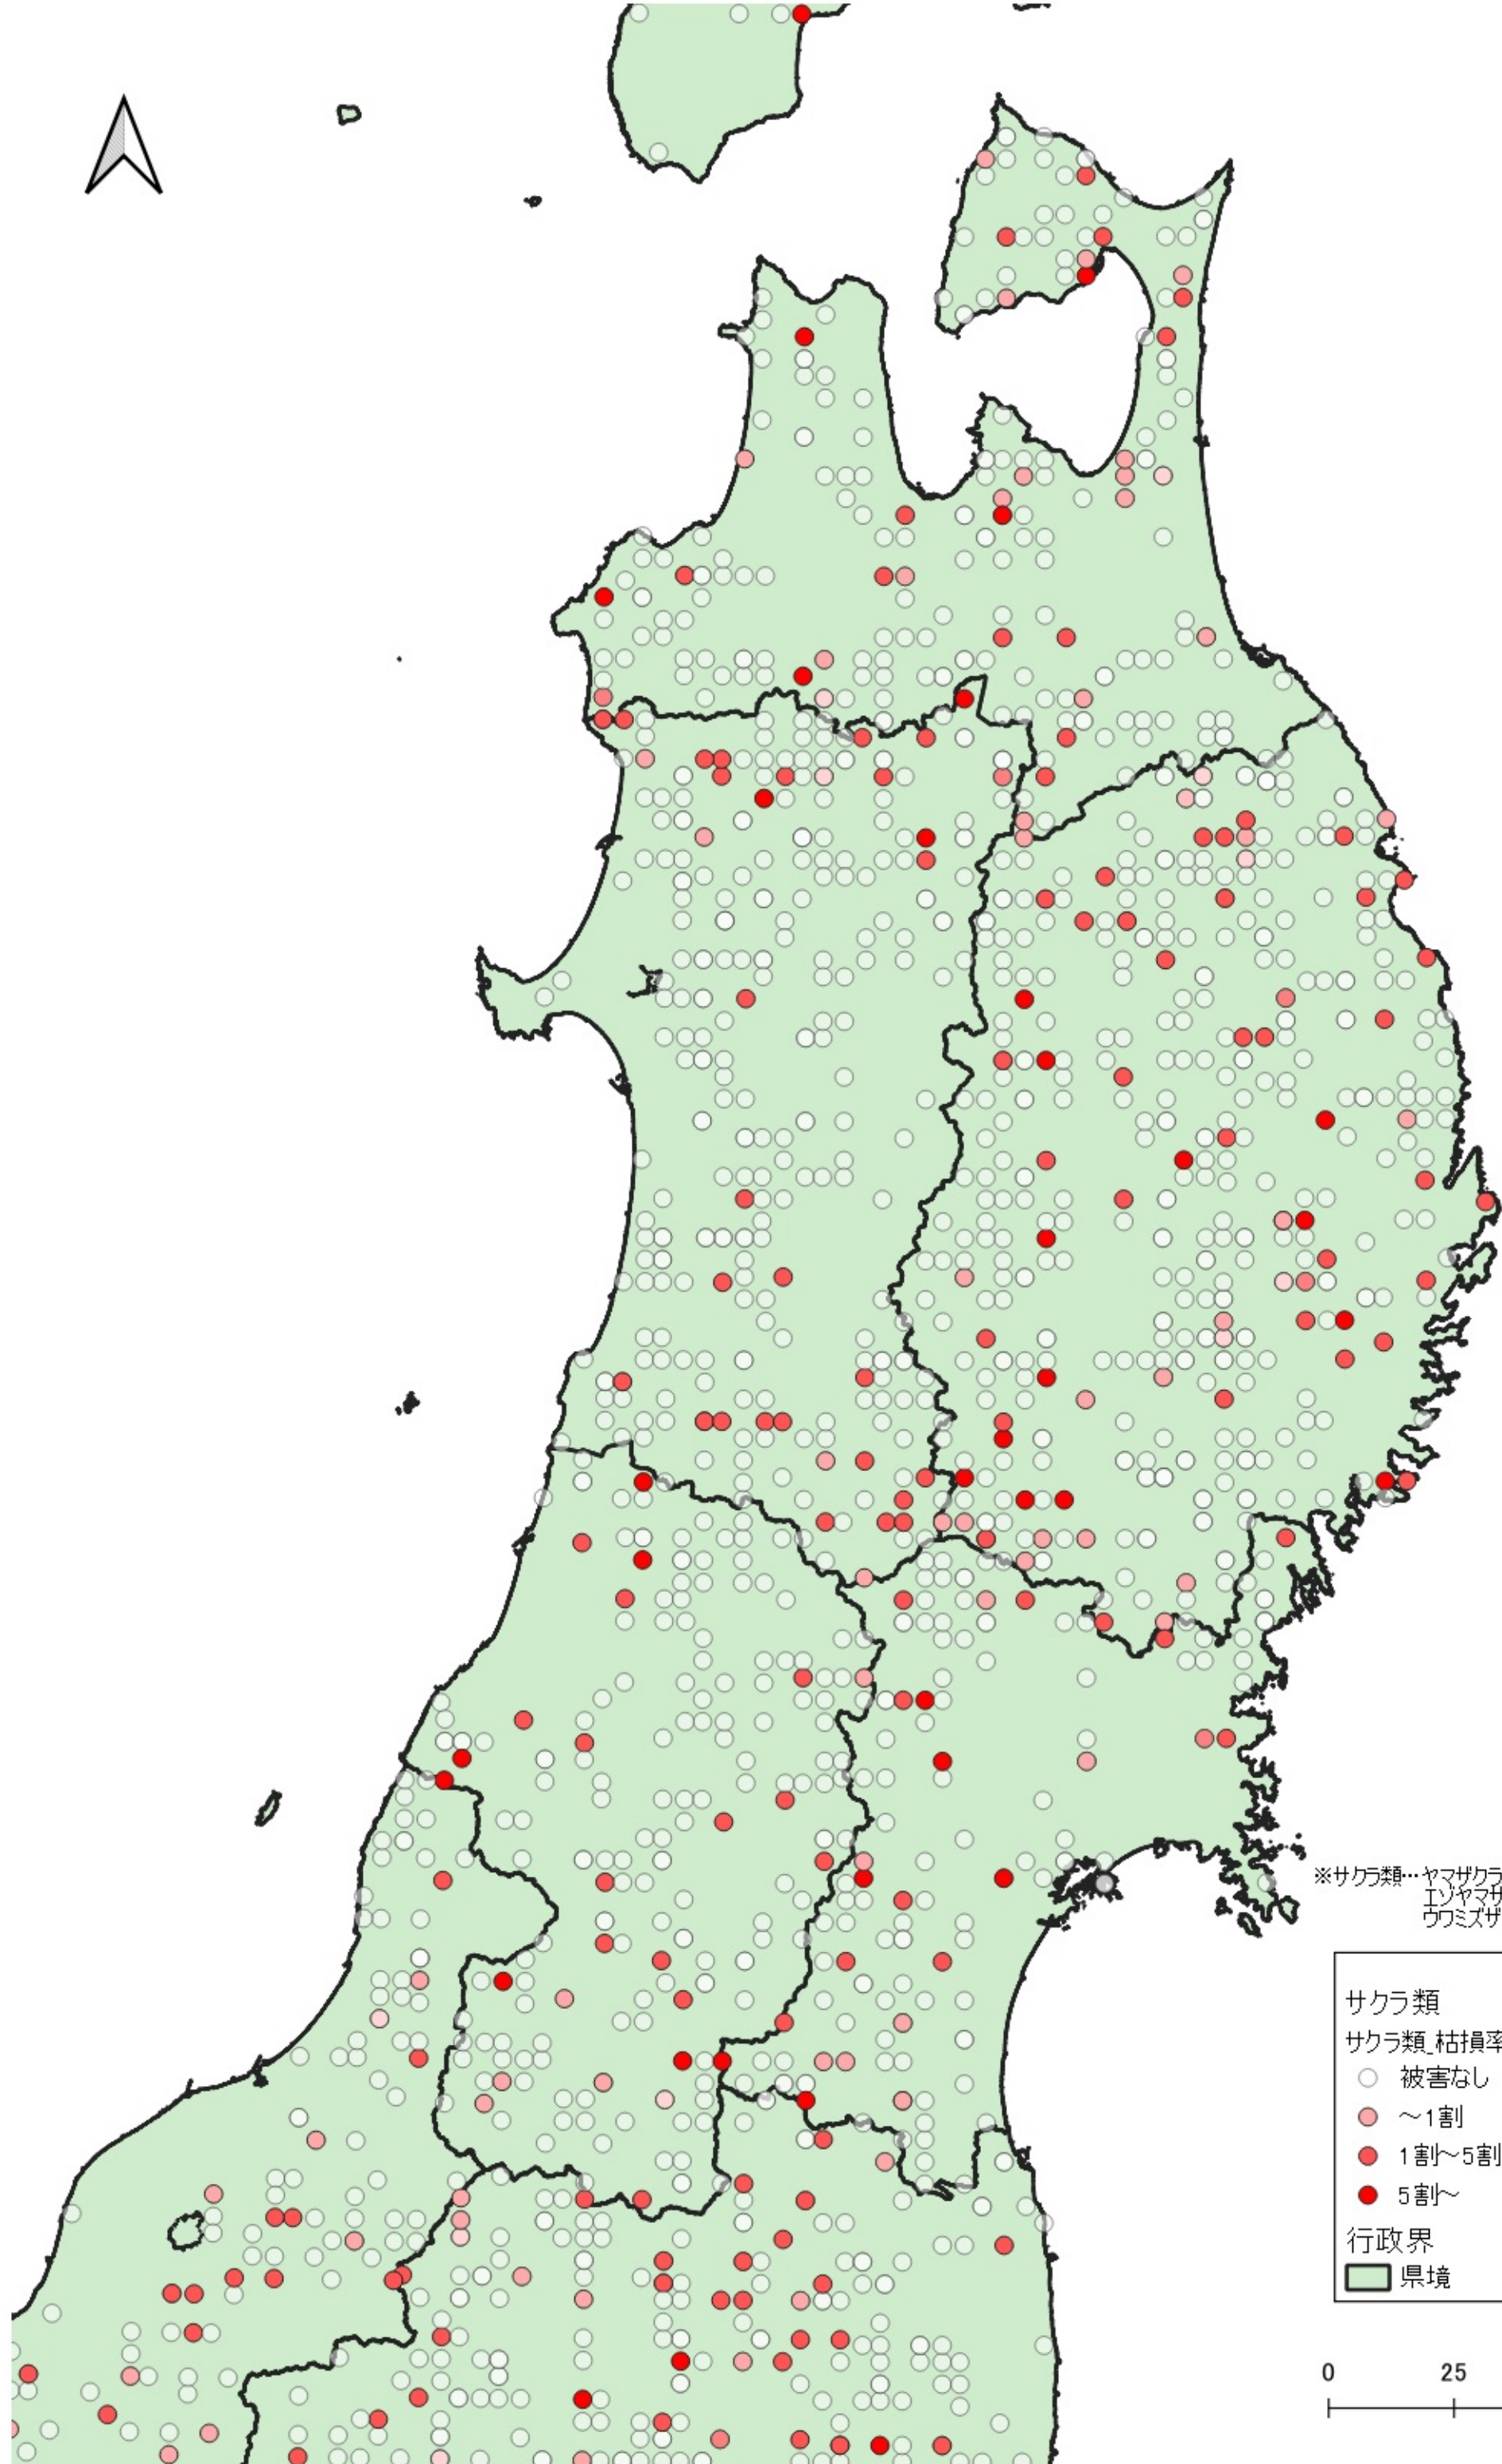

サクラ類

サクラ類 枯損率

○ 被害なし

● ~1割

● 1割~5割

● 5割~

行政界

■ 県境

※サクラ類…ヤマザクラ、オオヤマザクラ、エゾヤマザクラ、
シロザクラ、ウメズザクラ、イヌザクラ、カスミザクラ

0 100 200 km

※サクラ類…ヤマザクラ、オオヤマザクラ、エゾヤマザクラ、
シウリザクラ、ウミスザクラ、イヌザクラ、カスミザクラ

サクラ類
サクラ類 枯損率

- 被害なし
- ~1割
- 1割~5割
- 5割~

行政界
■ 県境

※サクラ類…ヤマザクラ、オオヤマザクラ、
エゾヤマザクラ、シクリザクラ、
ウヅミザクラ、イヌザクラ、カミザクラ

- サクラ類
- サクラ類_枯損率
- 被害なし
- ~1割
- 1割~5割
- 5割~
- 行政界
- 県境

0 25 50 km

※サクラ類…ヤマザクラ、オオヤマザクラ、エゾヤマザクラ、
シウリザクラ、ウツミザクラ、イヌザクラ、カスミザクラ

サクラ類
サクラ類_枯損率

- 被害なし
- ~1割
- 1割~5割
- 5割~

行政界
■ 県境

0 25 50 km

※サクラ類…ヤマザクラ、オオヤマザクラ、エゾヤマザクラ、
シクリザクラ、ウミスザクラ、イヌザクラ、カスミザクラ

サクラ類
サクラ類 枯損率

- 被害なし
- ~1割
- 1割~5割
- 5割~

行政界
■ 県境

- サクラ類
- サクラ類_枯損率
 - 被害なし
 - ~1割
 - 1割~5割
 - 5割~
- 行政界
 - 県境

※サクラ類…ヤマザクラ、オオヤマザクラ、
エノヤマザクラ、シクリザクラ、
ウツミザクラ、イヌザクラ、カスミザクラ

※サクラ類…ヤマザクラ、オオヤマザクラ、エゾヤマザクラ、
シクリザクラ、ウワミズザクラ、イヌザクラ、カスミザクラ