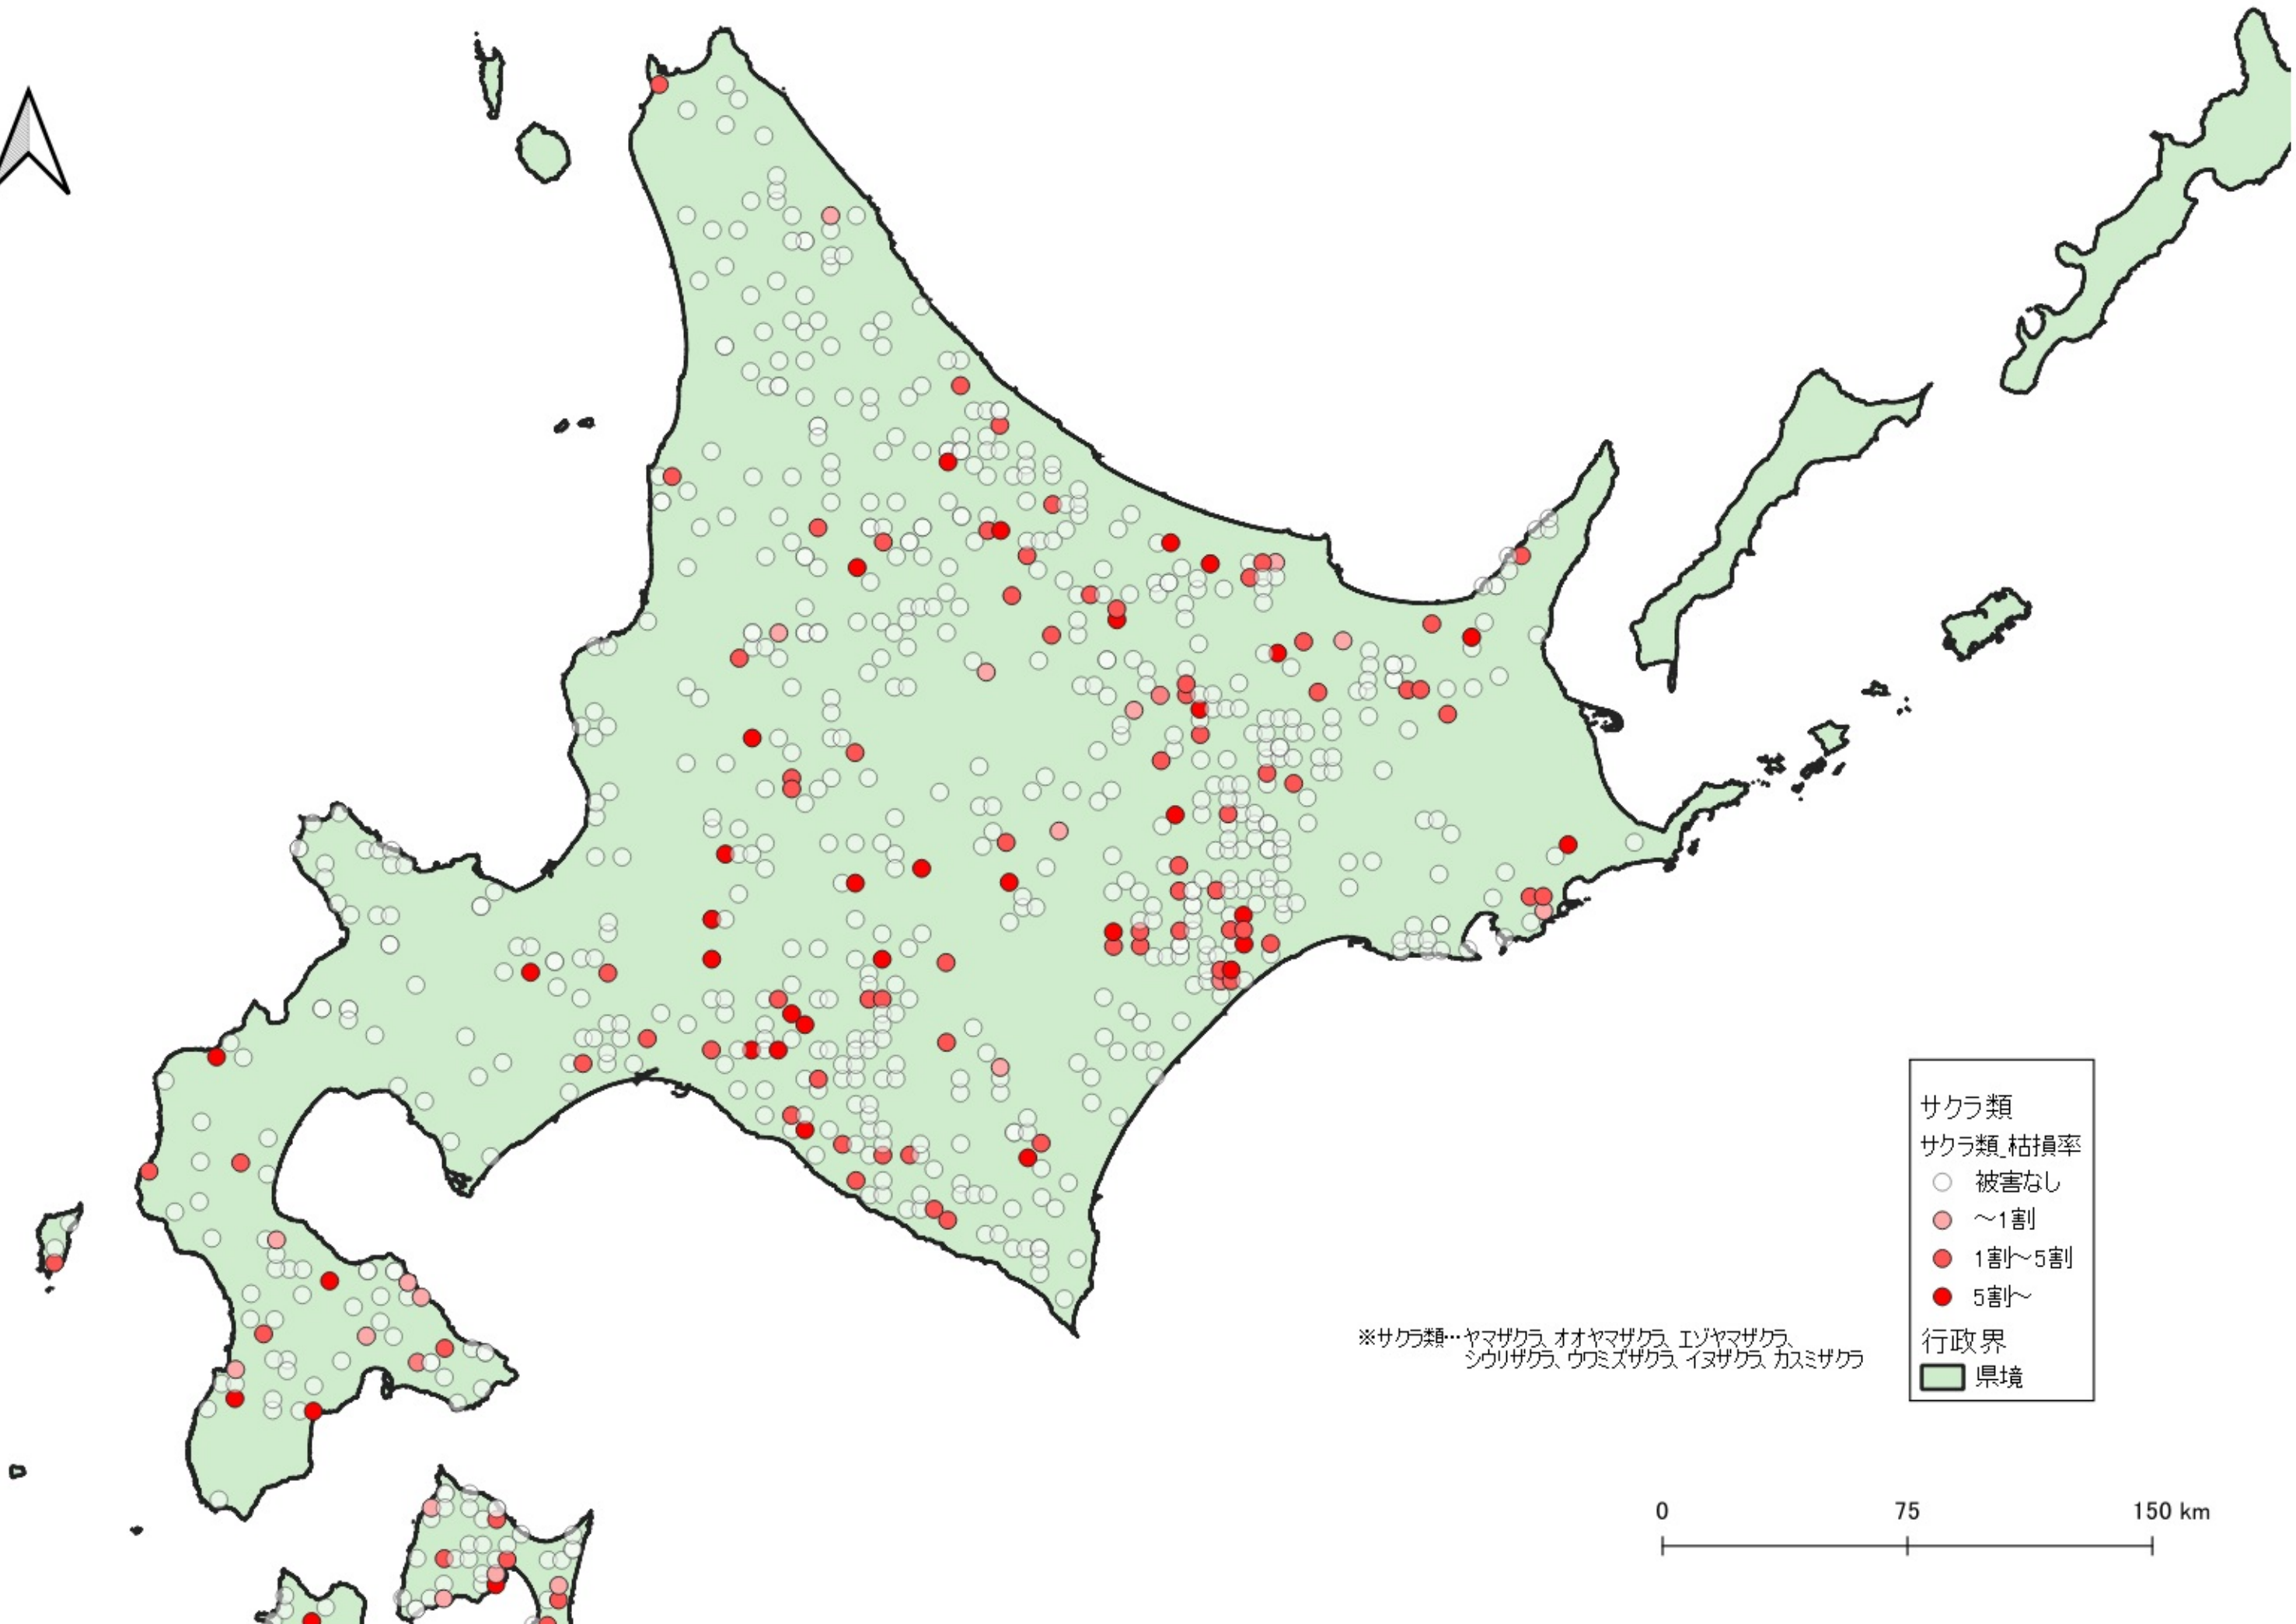

サクラ類

サクラ類 枯損率

○ 被害なし

● ~1割

● 1割~5割

● 5割~

行政界

■ 県境

※サクラ類…ヤマザクラ、オオヤマザクラ、エゾヤマザクラ、
シロザクラ、ウメズザクラ、イヌザクラ、カスミザクラ

0 100 200 km

※サクラ類…ヤマザクラ、オオヤマザクラ、エゾヤマザクラ、
シウリザクラ、ウミスザクラ、イヌザクラ、カスミザクラ

サクラ類
サクラ類 枯損率

- 被害なし
- ~1割
- 1割~5割
- 5割~

行政界
■ 県境

※サクラ類…ヤマザクラ、オオヤマザクラ、
エゾヤマザクラ、シクリザクラ、
ウヅミザクラ、イヌザクラ、カミザクラ

- サクラ類
- サクラ類_枯損率
- 被害なし
- ~1割
- 1割~5割
- 5割~
- 行政界
- 県境

0 25 50 km

※サクラ類…ヤマザクラ、オオヤマザクラ、エゾヤマザクラ、
シウリザクラ、ウツミザクラ、イヌザクラ、カスミザクラ

サクラ類
サクラ類_枯損率

- 被害なし
- ~1割
- 1割~5割
- 5割~

行政界
■ 県境

0 25 50 km

※サクラ類…ヤマザクラ、オオヤマザクラ、エゾヤマザクラ、
シクリザクラ、ウミスザクラ、イヌザクラ、カスミザクラ

- サクラ類
- サクラ類_枯損率
 - 被害なし
 - ~1割
 - 1割~5割
 - 5割~
- 行政界
 - 県境

0 25 50 km