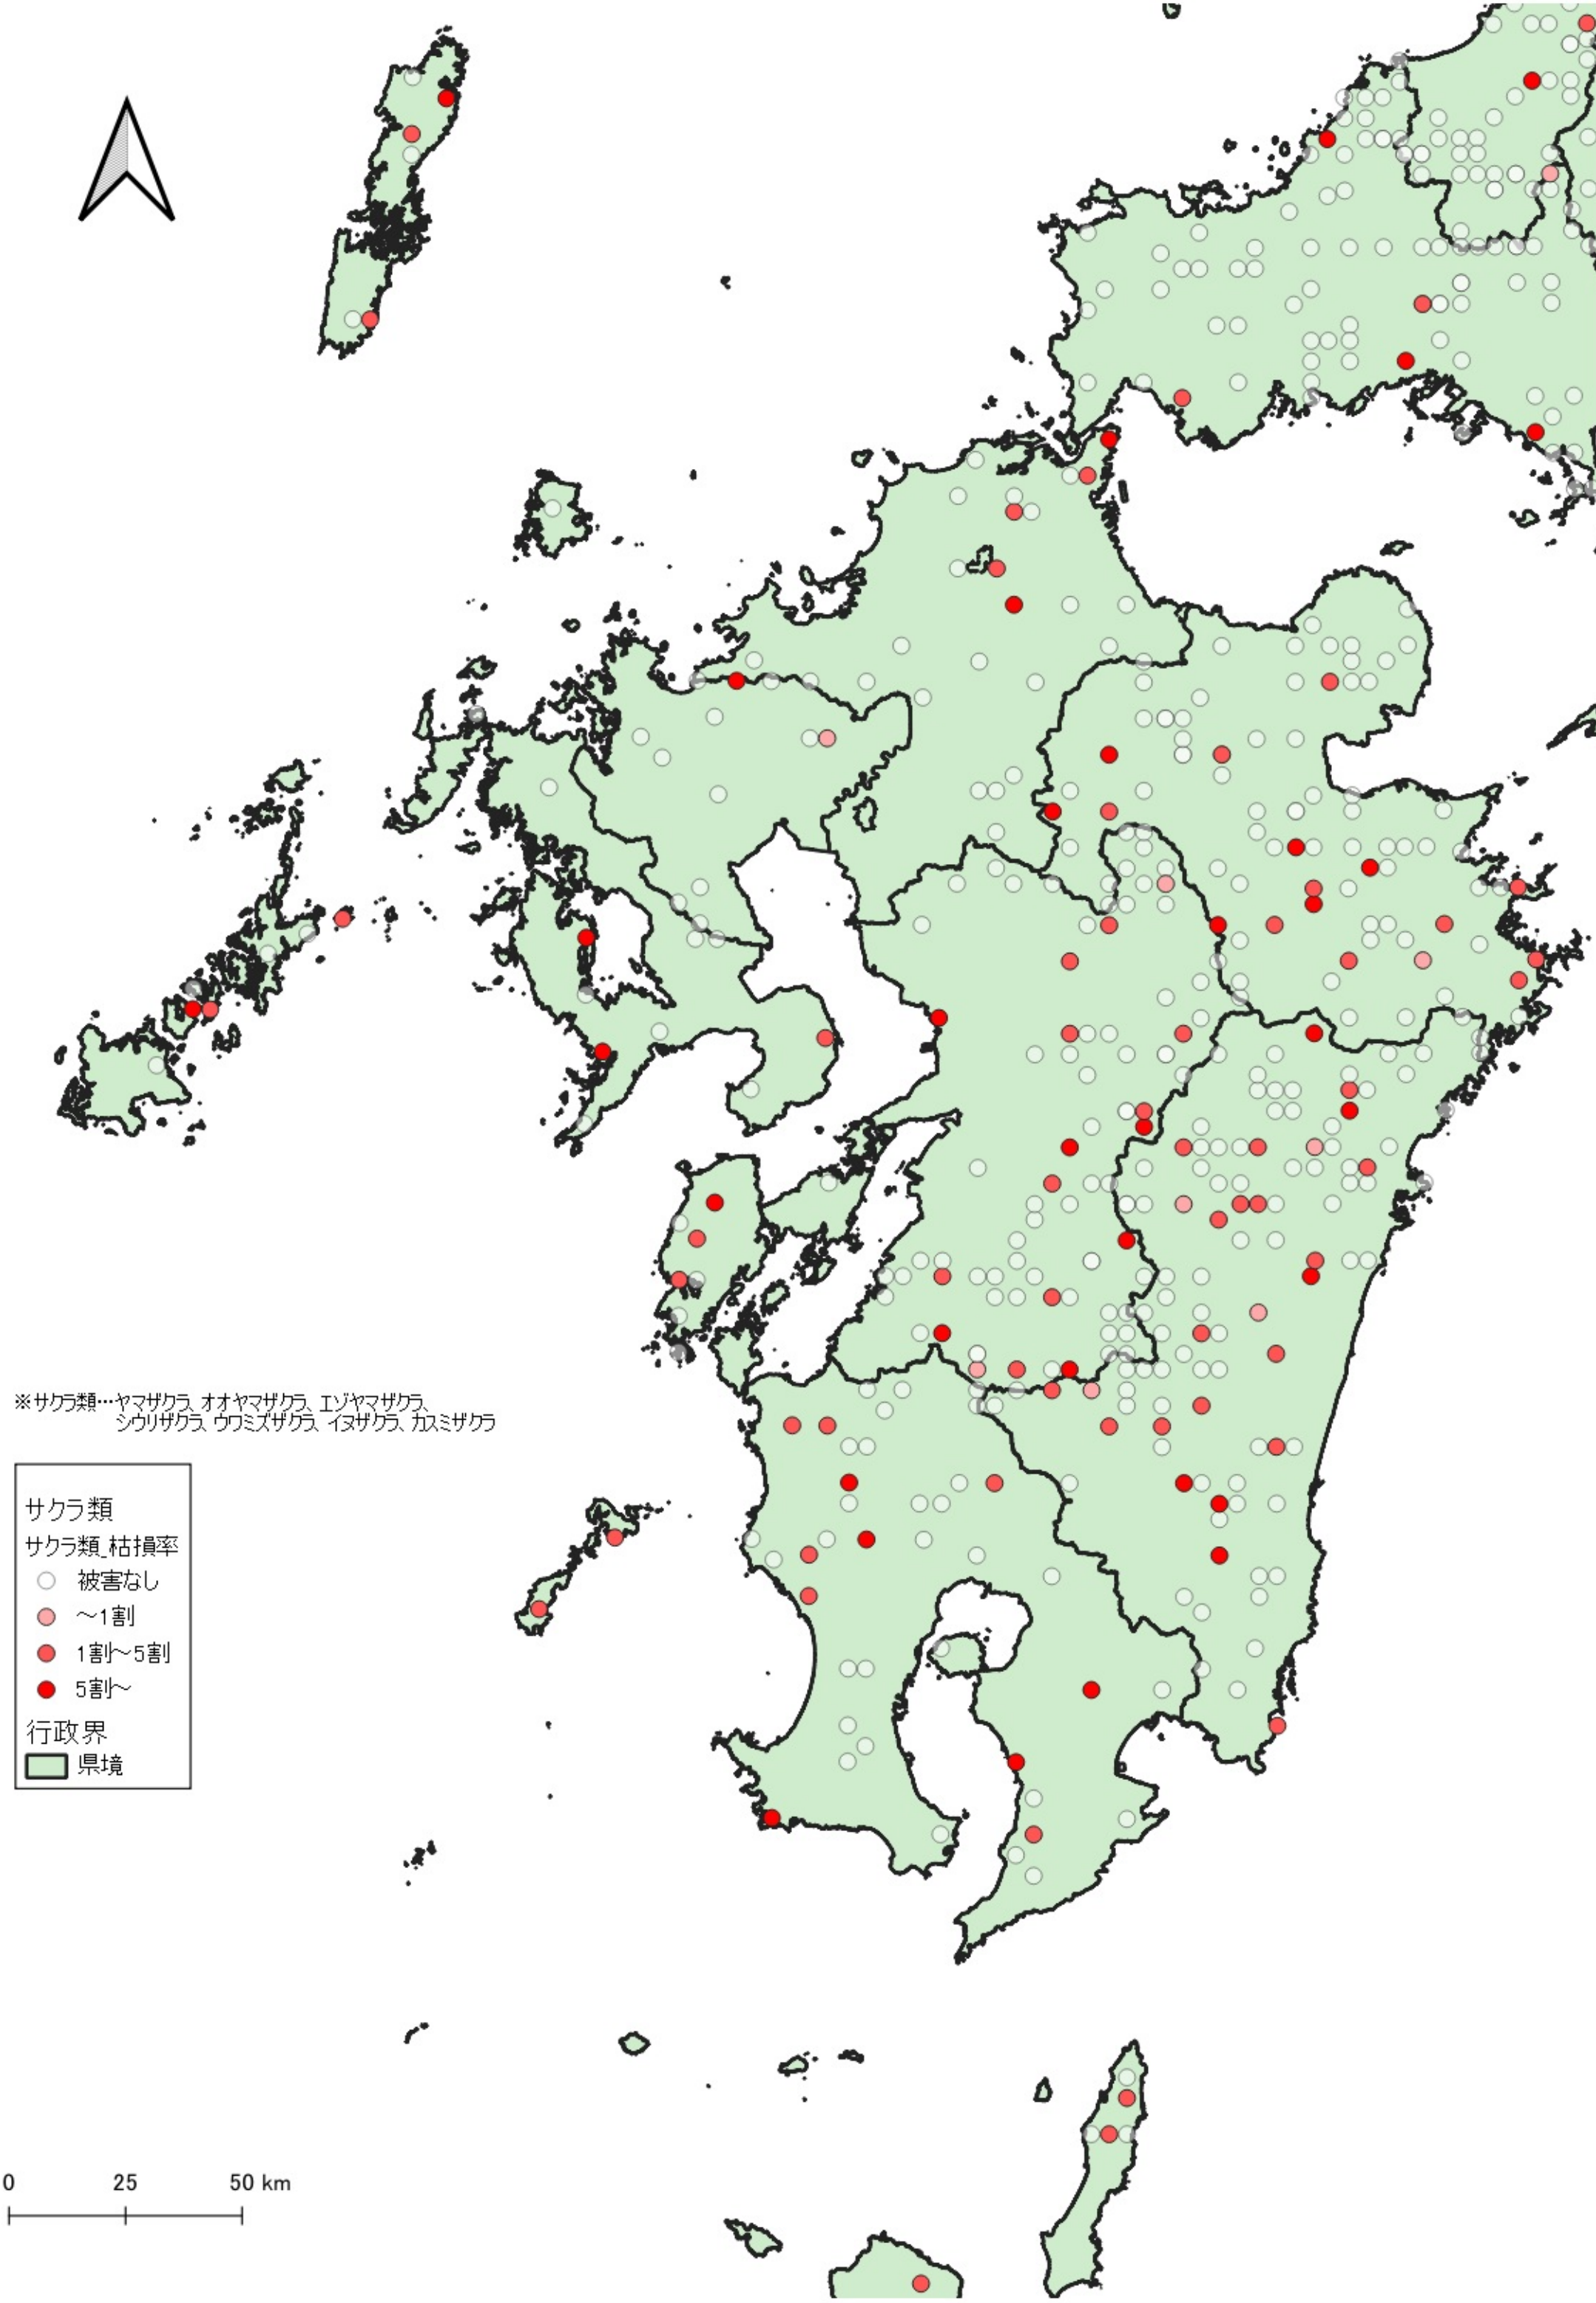

※サクラ類…ヤマザクラ、オオヤマザクラ、エゾヤマザクラ、
シロザクラ、ウメズザクラ、イヌザクラ、カスミザクラ

0 100 200 km

※サクラ類…ヤマザクラ、オオヤマザクラ、エゾヤマザクラ、
シウリザクラ、ウミスザクラ、イヌザクラ、カスミザクラ

サクラ類
サクラ類 枯損率

- 被害なし
- ~1割
- 1割~5割
- 5割~

行政界
■ 県境

※サクラ類…ヤマザクラ、オオヤマザクラ、
エゾヤマザクラ、シクリザクラ、
ウヅミザクラ、イヌザクラ、カミザクラ

- サクラ類
- サクラ類_枯損率
- 被害なし
- ~1割
- 1割~5割
- 5割~
- 行政界
- 県境

0 25 50 km

※サクラ類…ヤマザクラ、オオヤマザクラ、エゾヤマザクラ、
シウリザクラ、ウツミザクラ、イヌザクラ、カスミザクラ

サクラ類
サクラ類_枯損率

- 被害なし
- ~1割
- 1割~5割
- 5割~

行政界
■ 県境

0 25 50 km

※サクラ類…ヤマザクラ、オオヤマザクラ、エゾヤマザクラ、
シクリザクラ、ウミスザクラ、イヌザクラ、カスミザクラ

サクラ類
サクラ類 枯損率

- 被害なし
- ~1割
- 1割~5割
- 5割~

行政界
■ 県境

- サクラ類
- サクラ類_枯損率
 - 被害なし
 - ~1割
 - 1割~5割
 - 5割~
- 行政界
 - 県境

※サクラ類…ヤマザクラ、オオヤマザクラ、
エノヤマザクラ、シクリザクラ、
ウツミザクラ、イヌザクラ、カスミザクラ

※サクラ類…ヤマザクラ、オオヤマザクラ、エゾヤマザクラ、
シクリザクラ、ウワミズザクラ、イヌザクラ、カスミザクラ

- サクラ類
- サクラ類_枯損率
 - 被害なし
 - ~1割
 - 1割~5割
 - 5割~
- 行政界
 - 県境

0 25 50 km