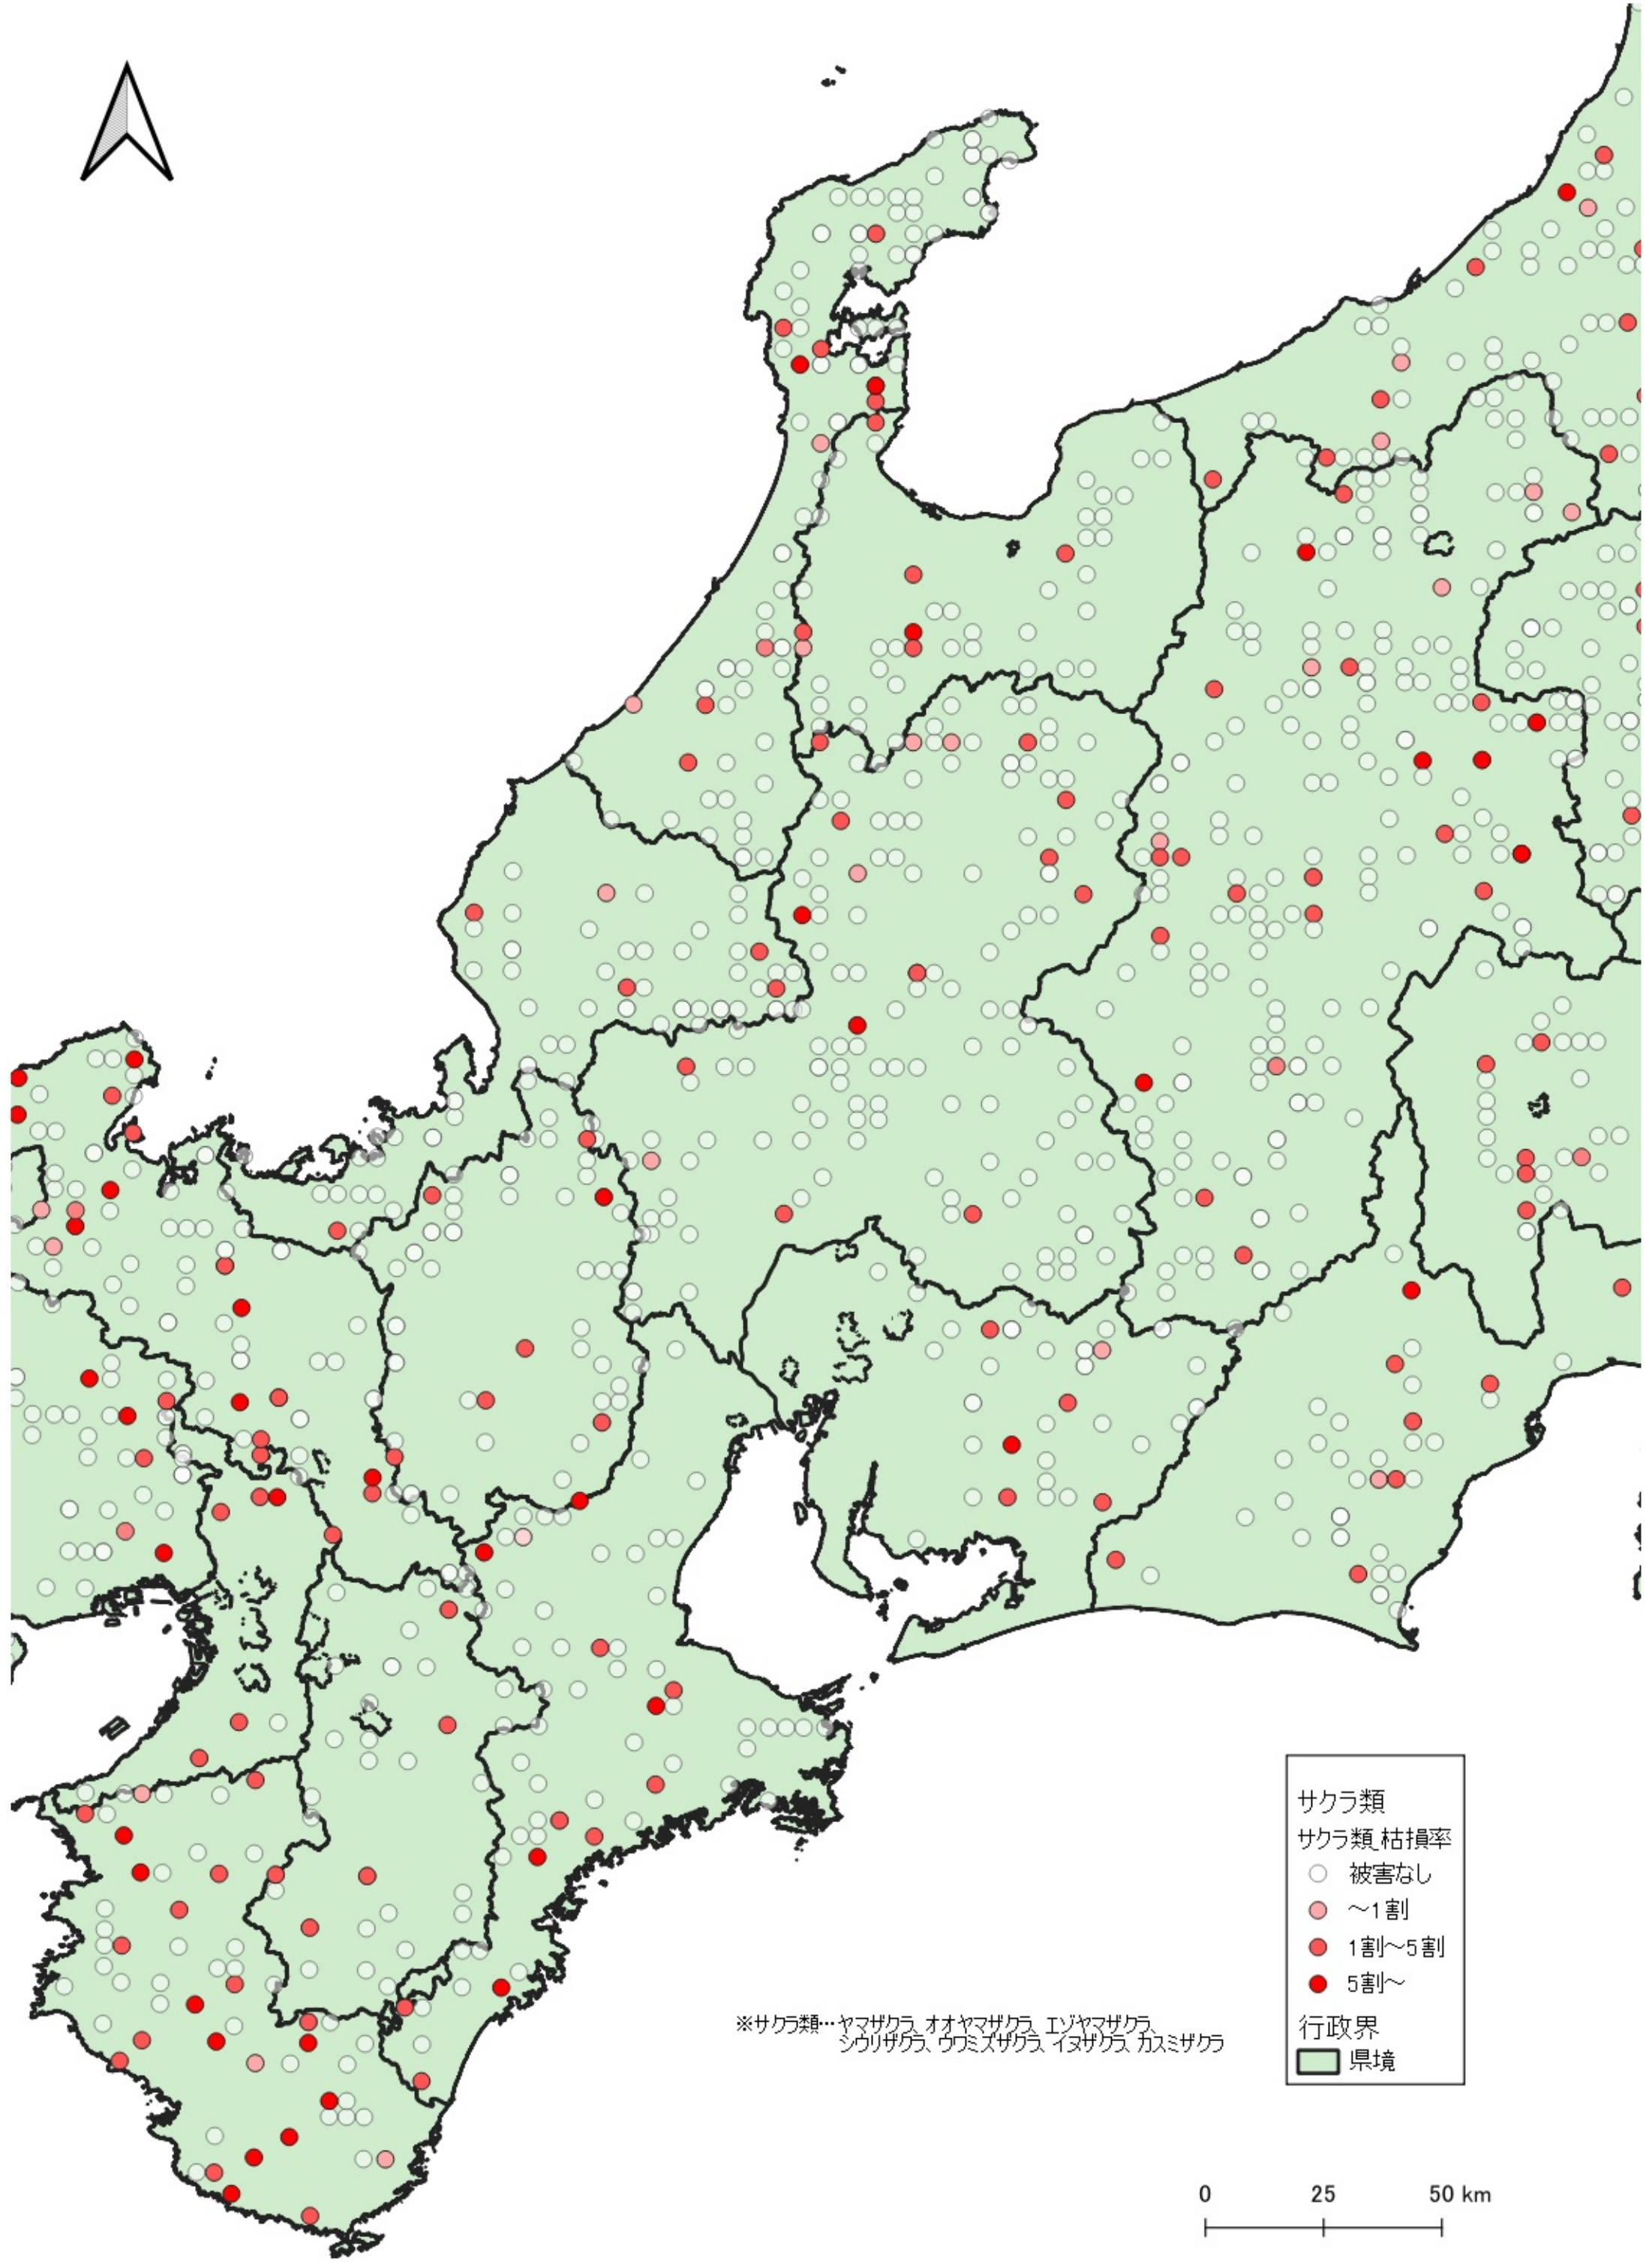

※サクラ類…ヤマザクラ、オオヤマザクラ、エゾヤマザクラ、
シロザクラ、ウメズザクラ、イヌザクラ、カスミザクラ

0 100 200 km

※サクラ類…ヤマザクラ、オオヤマザクラ、エゾヤマザクラ、
シウリザクラ、ウミスザクラ、イヌザクラ、カスミザクラ

サクラ類
サクラ類 枯損率

- 被害なし
- ~1割
- 1割~5割
- 5割~

行政界
■ 県境

※サクラ類…ヤマザクラ、オオヤマザクラ、
エゾヤマザクラ、シクリザクラ、
ウヅミザクラ、イヌザクラ、カミザクラ

- サクラ類
- サクラ類_枯損率
- 被害なし
- ~1割
- 1割~5割
- 5割~
- 行政界
- 県境

0 25 50 km

※サクラ類…ヤマザクラ、オオヤマザクラ、エゾヤマザクラ、
シウリザクラ、ウツミザクラ、イヌザクラ、カスミザクラ

サクラ類
サクラ類_枯損率

- 被害なし
- ~1割
- 1割~5割
- 5割~

行政界
■ 県境

0 25 50 km

※サクラ類…ヤマザクラ、オオヤマザクラ、エゾヤマザクラ、
シクリザクラ、ウミスザクラ、イヌザクラ、カスミザクラ

サクラ類
サクラ類 枯損率

- 被害なし
- ~1割
- 1割~5割
- 5割~

行政界
■ 県境

- サクラ類
- サクラ類_枯損率
 - 被害なし
 - ~1割
 - 1割~5割
 - 5割~
- 行政界
 - 県境

※サクラ類…ヤマザクラ、オオヤマザクラ、
エノヤマザクラ、シクリザクラ、
ウツミザクラ、イヌザクラ、カスミザクラ

※サクラ類…ヤマザクラ、オオヤマザクラ、エゾヤマザクラ、
シクリザクラ、ウワミズザクラ、イヌザクラ、カスミザクラ