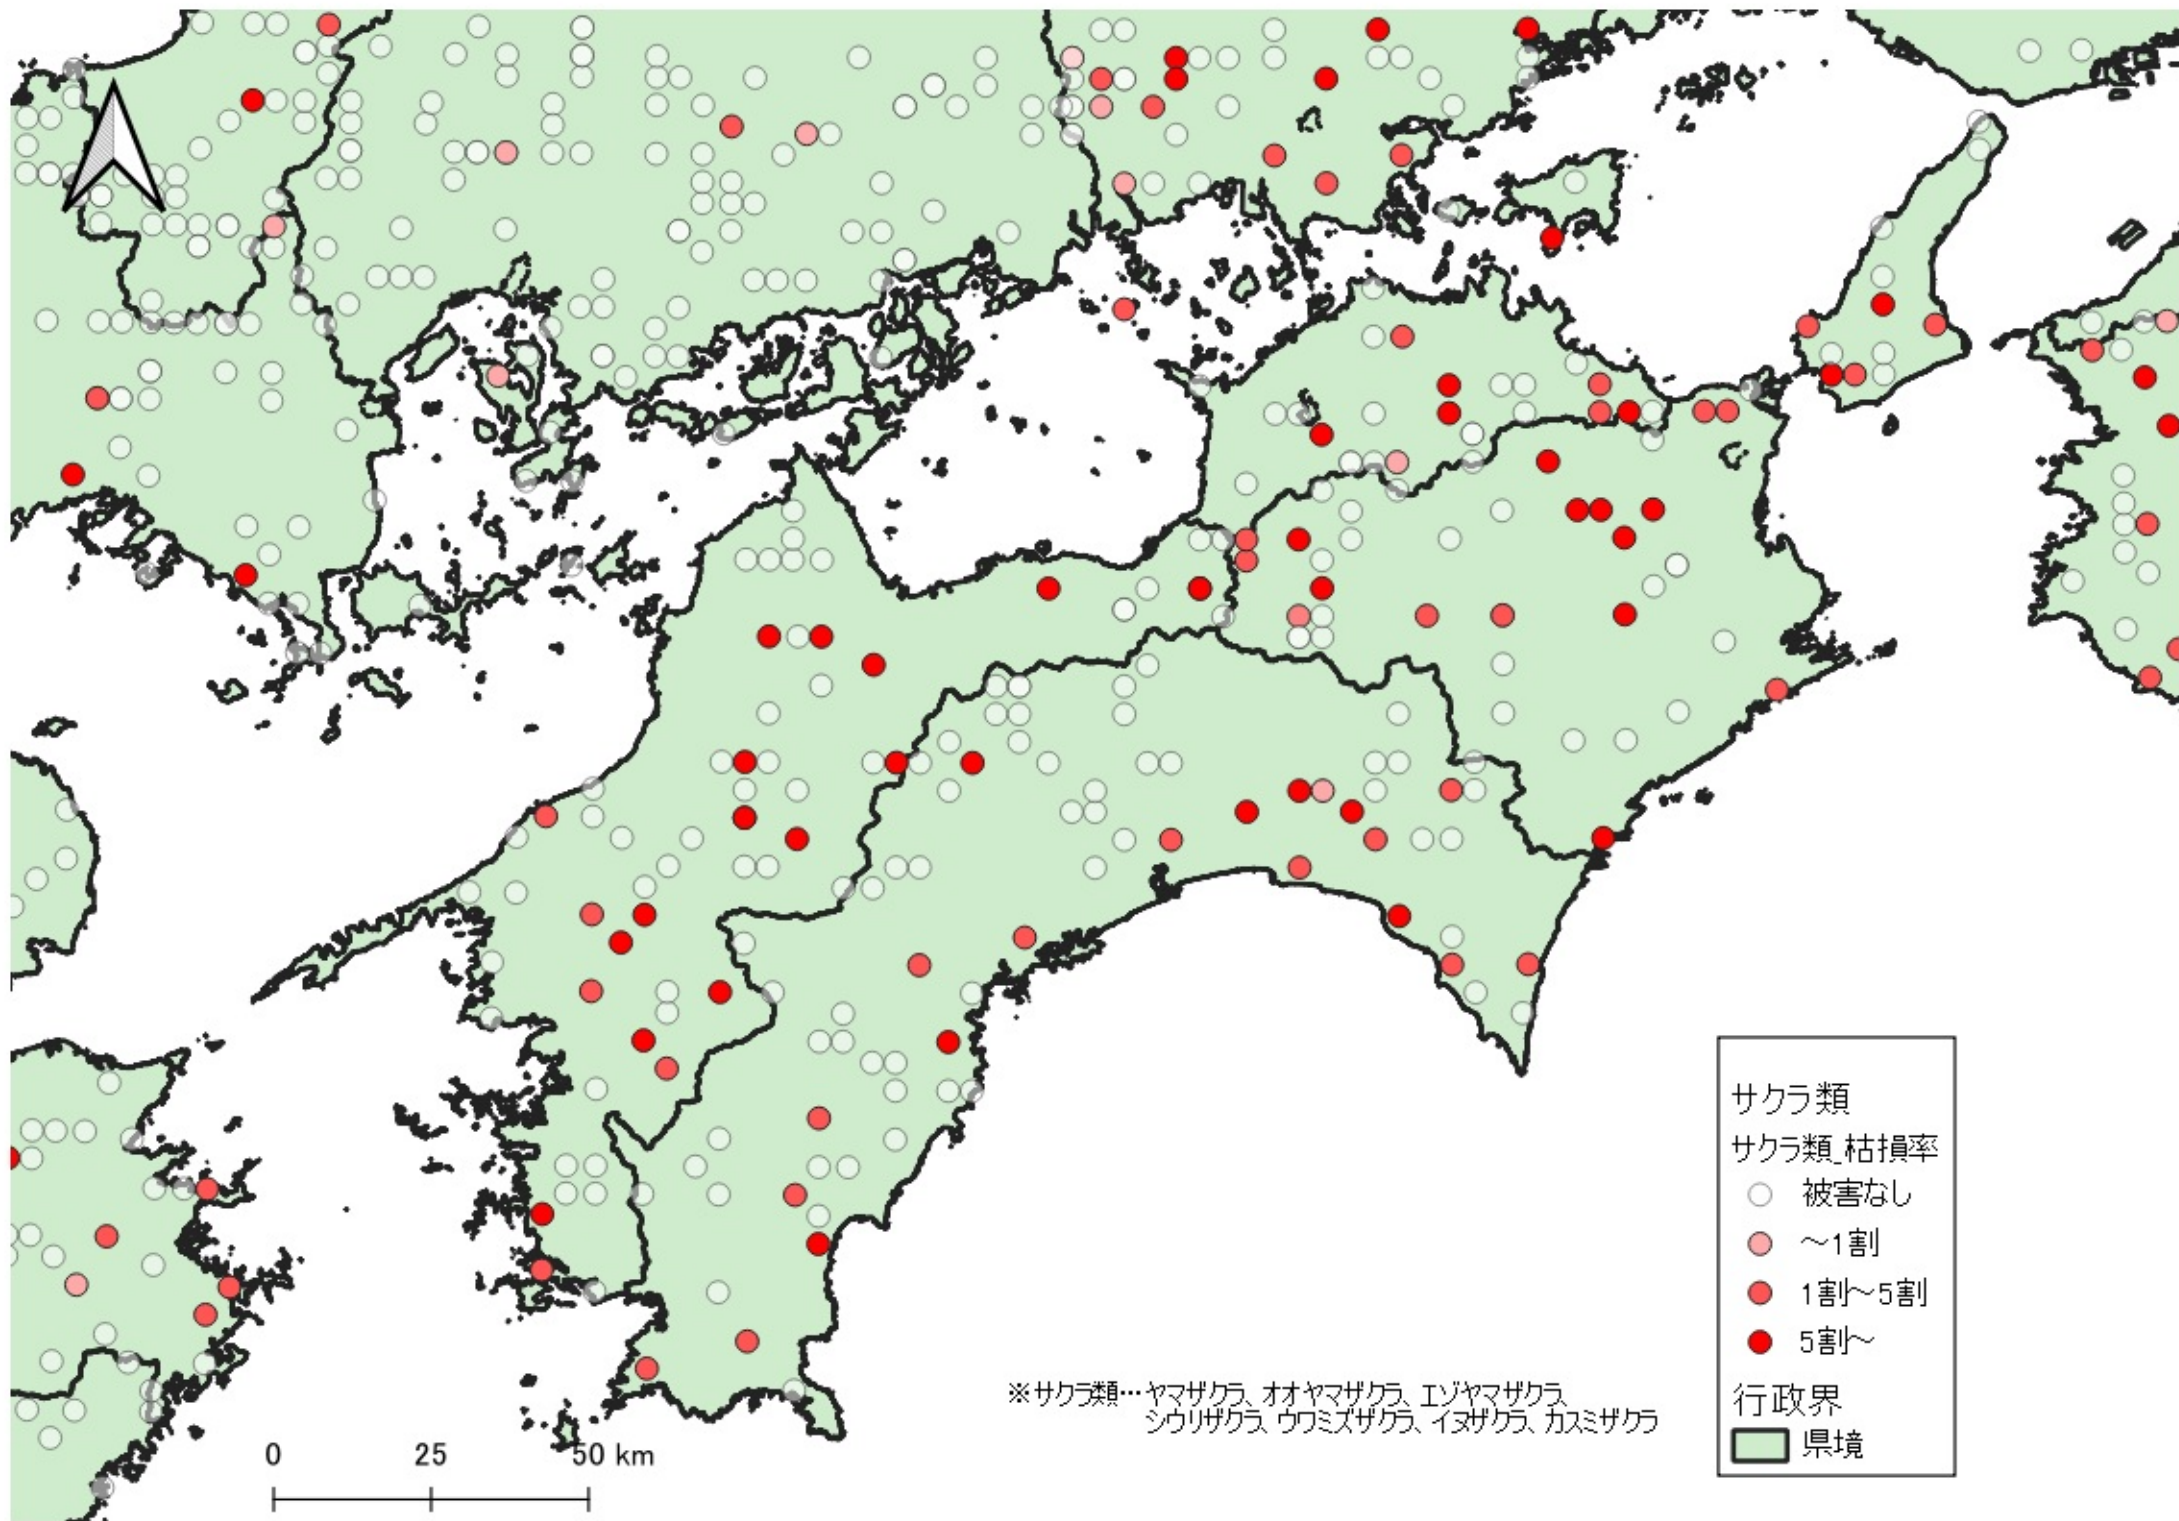

- サクラ類
- サクラ類_枯損率
- 被害なし
- ~1割
- 1割~5割
- 5割~
- 行政界
- 県境

0 25 50 km

※サクラ類…ヤマザクラ、オオヤマザクラ、エゾヤマザクラ、
シウリザクラ、ウツミザクラ、イヌザクラ、カスミザクラ

サクラ類
サクラ類_枯損率

- 被害なし
- ~1割
- 1割~5割
- 5割~

行政界
■ 県境

0 25 50 km

※サクラ類…ヤマザクラ、オオヤマザクラ、エゾヤマザクラ、
シクリザクラ、ウミスザクラ、イヌザクラ、カスミザクラ

サクラ類
サクラ類 枯損率

- 被害なし
- ~1割
- 1割~5割
- 5割~

行政界
■ 県境

- サクラ類
- サクラ類_枯損率
 - 被害なし
 - ~1割
 - 1割~5割
 - 5割~
- 行政界
 - 県境

※サクラ類…ヤマザクラ、オオヤマザクラ、
エノヤマザクラ、シクリザクラ、
ウツミザクラ、イヌザクラ、カスミザクラ

※サクラ類…ヤマザクラ、オオヤマザクラ、エゾヤマザクラ、
シクリザクラ、ウワミズザクラ、イヌザクラ、カスミザクラ

- サクラ類
- サクラ類_枯損率
 - 被害なし
 - ~1割
 - 1割~5割
 - 5割~
- 行政界
 - 県境

0 25 50 km