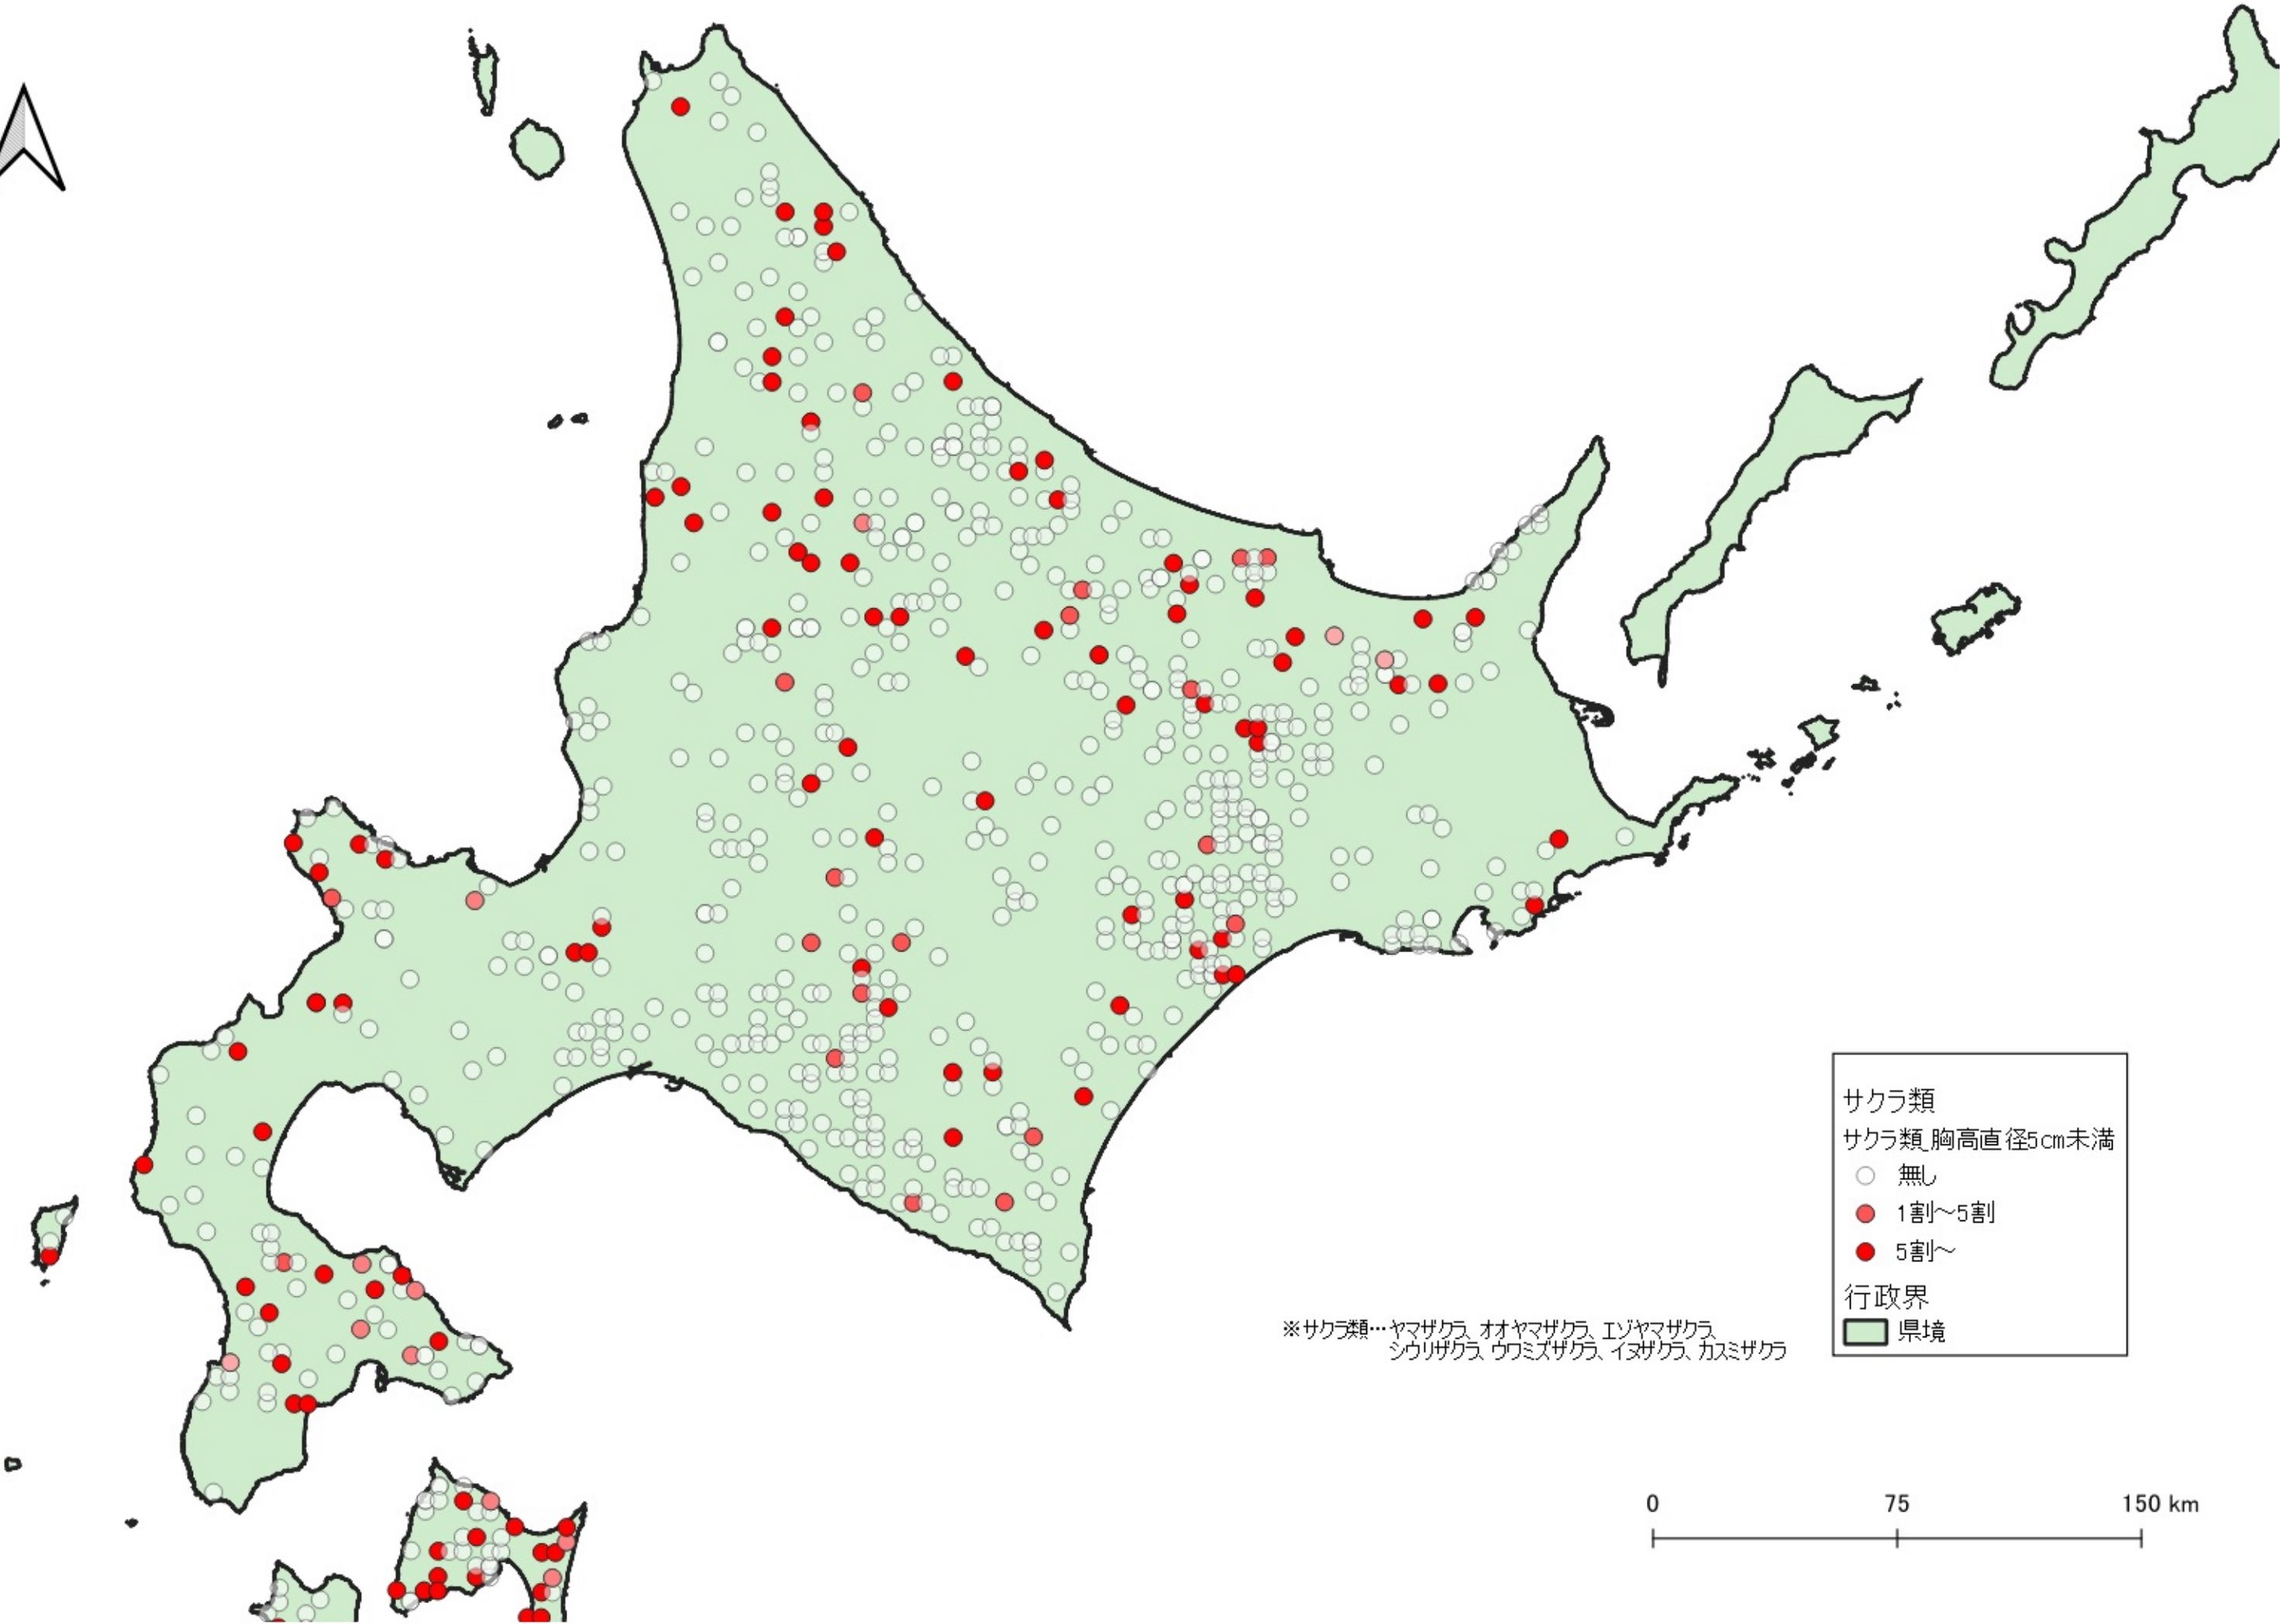

サクラ類

サクラ類 胸高直径5cm未満

- 無し
- ~1割
- 1割~5割
- 5割~

行政界

■ 県境

※サクラ類…ヤマザクラ、オオヤマザクラ、エゾヤマザクラ、  
シクリザクラ、ウミスザクラ、イヌザクラ、カスミザクラ

0 100 200 km

サクラ類  
サクラ類 胸高直径5cm未満

- 無し
- 1割〜5割
- 5割〜

行政界  
■ 県境

※サクラ類…ヤマザクラ、オヤマザクラ、エゾヤマザクラ、シウリザクラ、ウワミズザクラ、イヌザクラ、カスミザクラ

D

※サクラ類…ヤマザクラ、オオヤマザクラ、  
エゾヤマザクラ、シクリザクラ、  
ウヅミザクラ、イヌザクラ、カミザクラ

サクラ類  
サクラ類 胸高直径5cm未満

- 無し
- 1割～5割
- 5割～

行政界

- 県境

※サクラ類…ヤマザクラ、オオヤマザクラ、エゾヤマザクラ、  
シウリザクラ、ウワミズザクラ、イヌザクラ、カスミザクラ

- サクラ類
- サクラ類\_胸高直径5cm未満
- 無し
- ~1割
- 1割~5割
- 5割~
- 行政界
- 県境

0 25 50 km

※サクラ類…ヤマザクラ、オオヤマザクラ、エゾヤマザクラ、  
シウリザクラ、ウミズザクラ、イヌザクラ、カスミザクラ

サクラ類  
サクラ類 胸高直径5cm未満

- 無し
- 1割～5割
- 5割～

行政界  
■ 県境

0 25 50 km

サクラ類  
サクラ類\_胸高直径5cm未満  
○ 無し  
● 1割～5割  
● 5割～  
行政界  
■ 県境

※サクラ類…ヤマザクラ、オオヤマザクラ、  
エゾヤマザクラ、シクリザクラ、  
ウツミザクラ、イヌザクラ、  
カスミザクラ

※サクラ類…ヤマザクラ、オオヤマザクラ、エゾヤマザクラ、  
シウリザクラ、ウヅミスザクラ、イヌザクラ、カスミザクラ