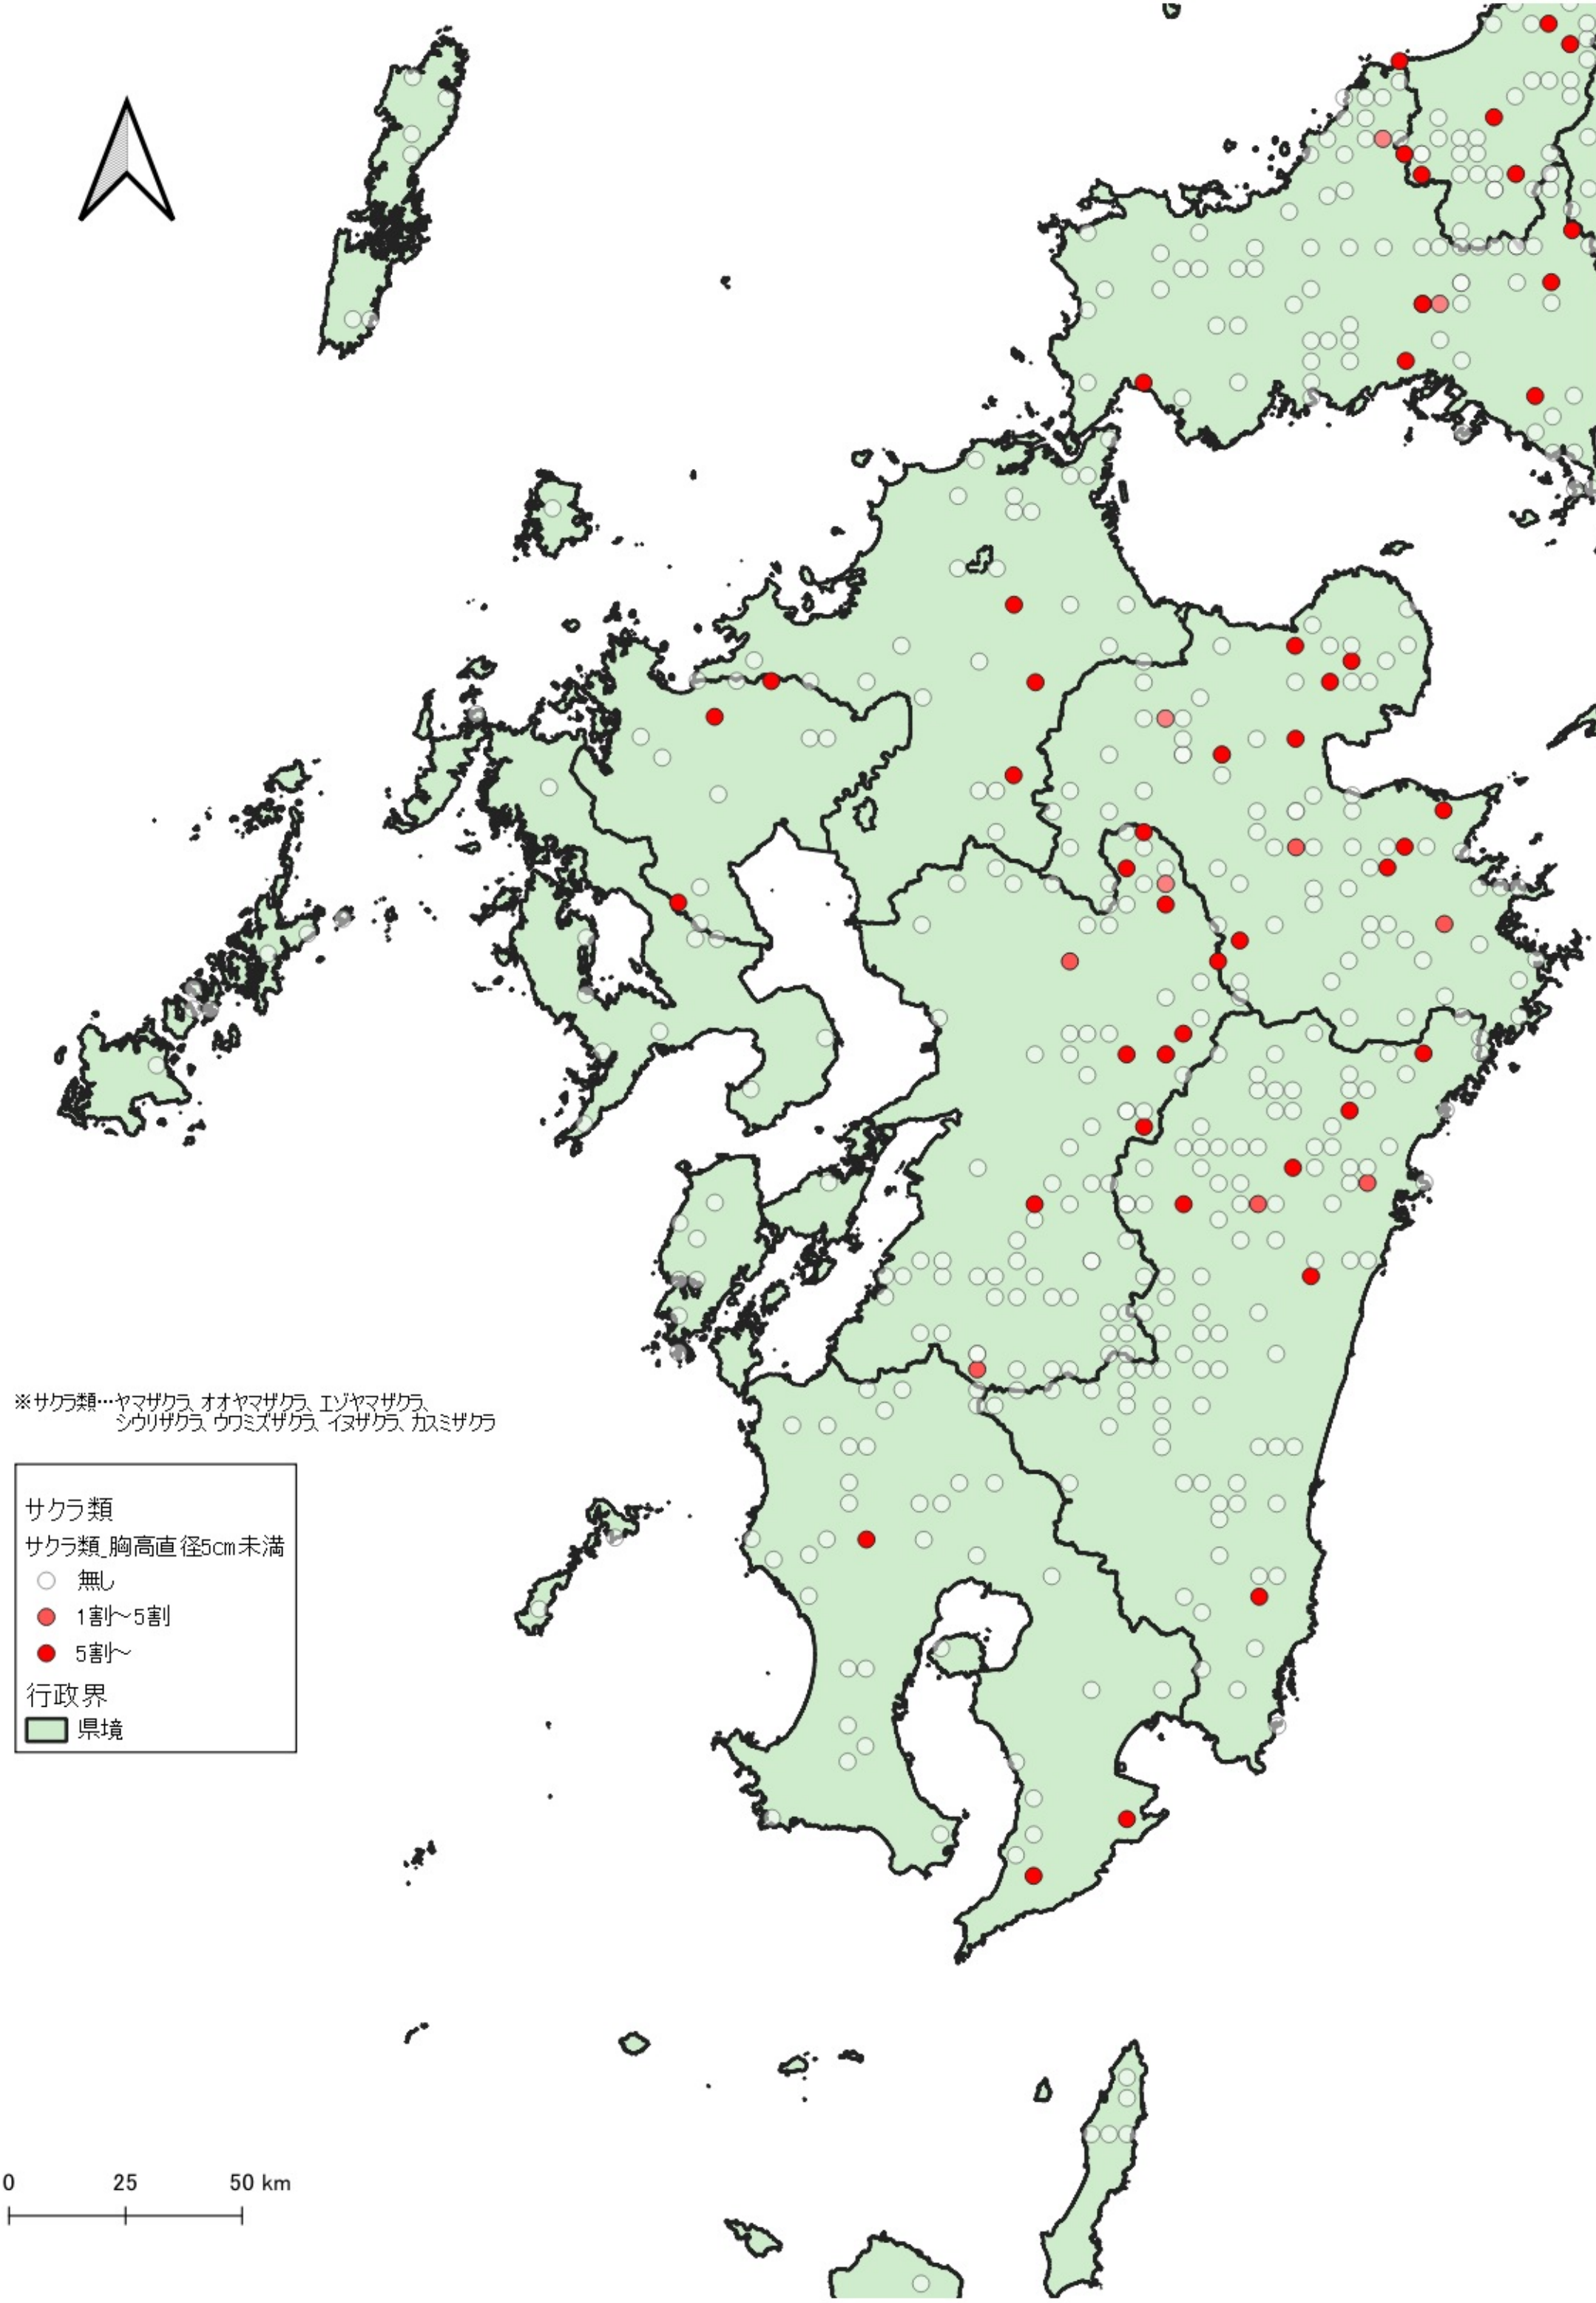

- 県境

※サクラ類…ヤマザクラ、オオヤマザクラ、エゾヤマザクラ、  
シウリザクラ、ウワミズザクラ、イヌザクラ、カスミザクラ

- サクラ類
- サクラ類\_胸高直径5cm未満
- 無し
- ~1割
- 1割~5割
- 5割~
- 行政界
- 県境

0 25 50 km

※サクラ類…ヤマザクラ、オオヤマザクラ、エゾヤマザクラ、  
シウリザクラ、ウミズザクラ、イヌザクラ、カスミザクラ

サクラ類  
サクラ類 胸高直径5cm未満

- 無し
- 1割～5割
- 5割～

行政界  
■ 県境

0 25 50 km

サクラ類  
サクラ類\_胸高直径5cm未満  
○ 無し  
● 1割～5割  
● 5割～  
行政界  
■ 県境

※サクラ類…ヤマザクラ、オオヤマザクラ、  
エゾヤマザクラ、シクリザクラ、  
ウツミザクラ、イヌザクラ、  
カスミザクラ

※サクラ類…ヤマザクラ、オオヤマザクラ、エゾヤマザクラ、  
シウリザクラ、ウヅミスザクラ、イヌザクラ、カスミザクラ