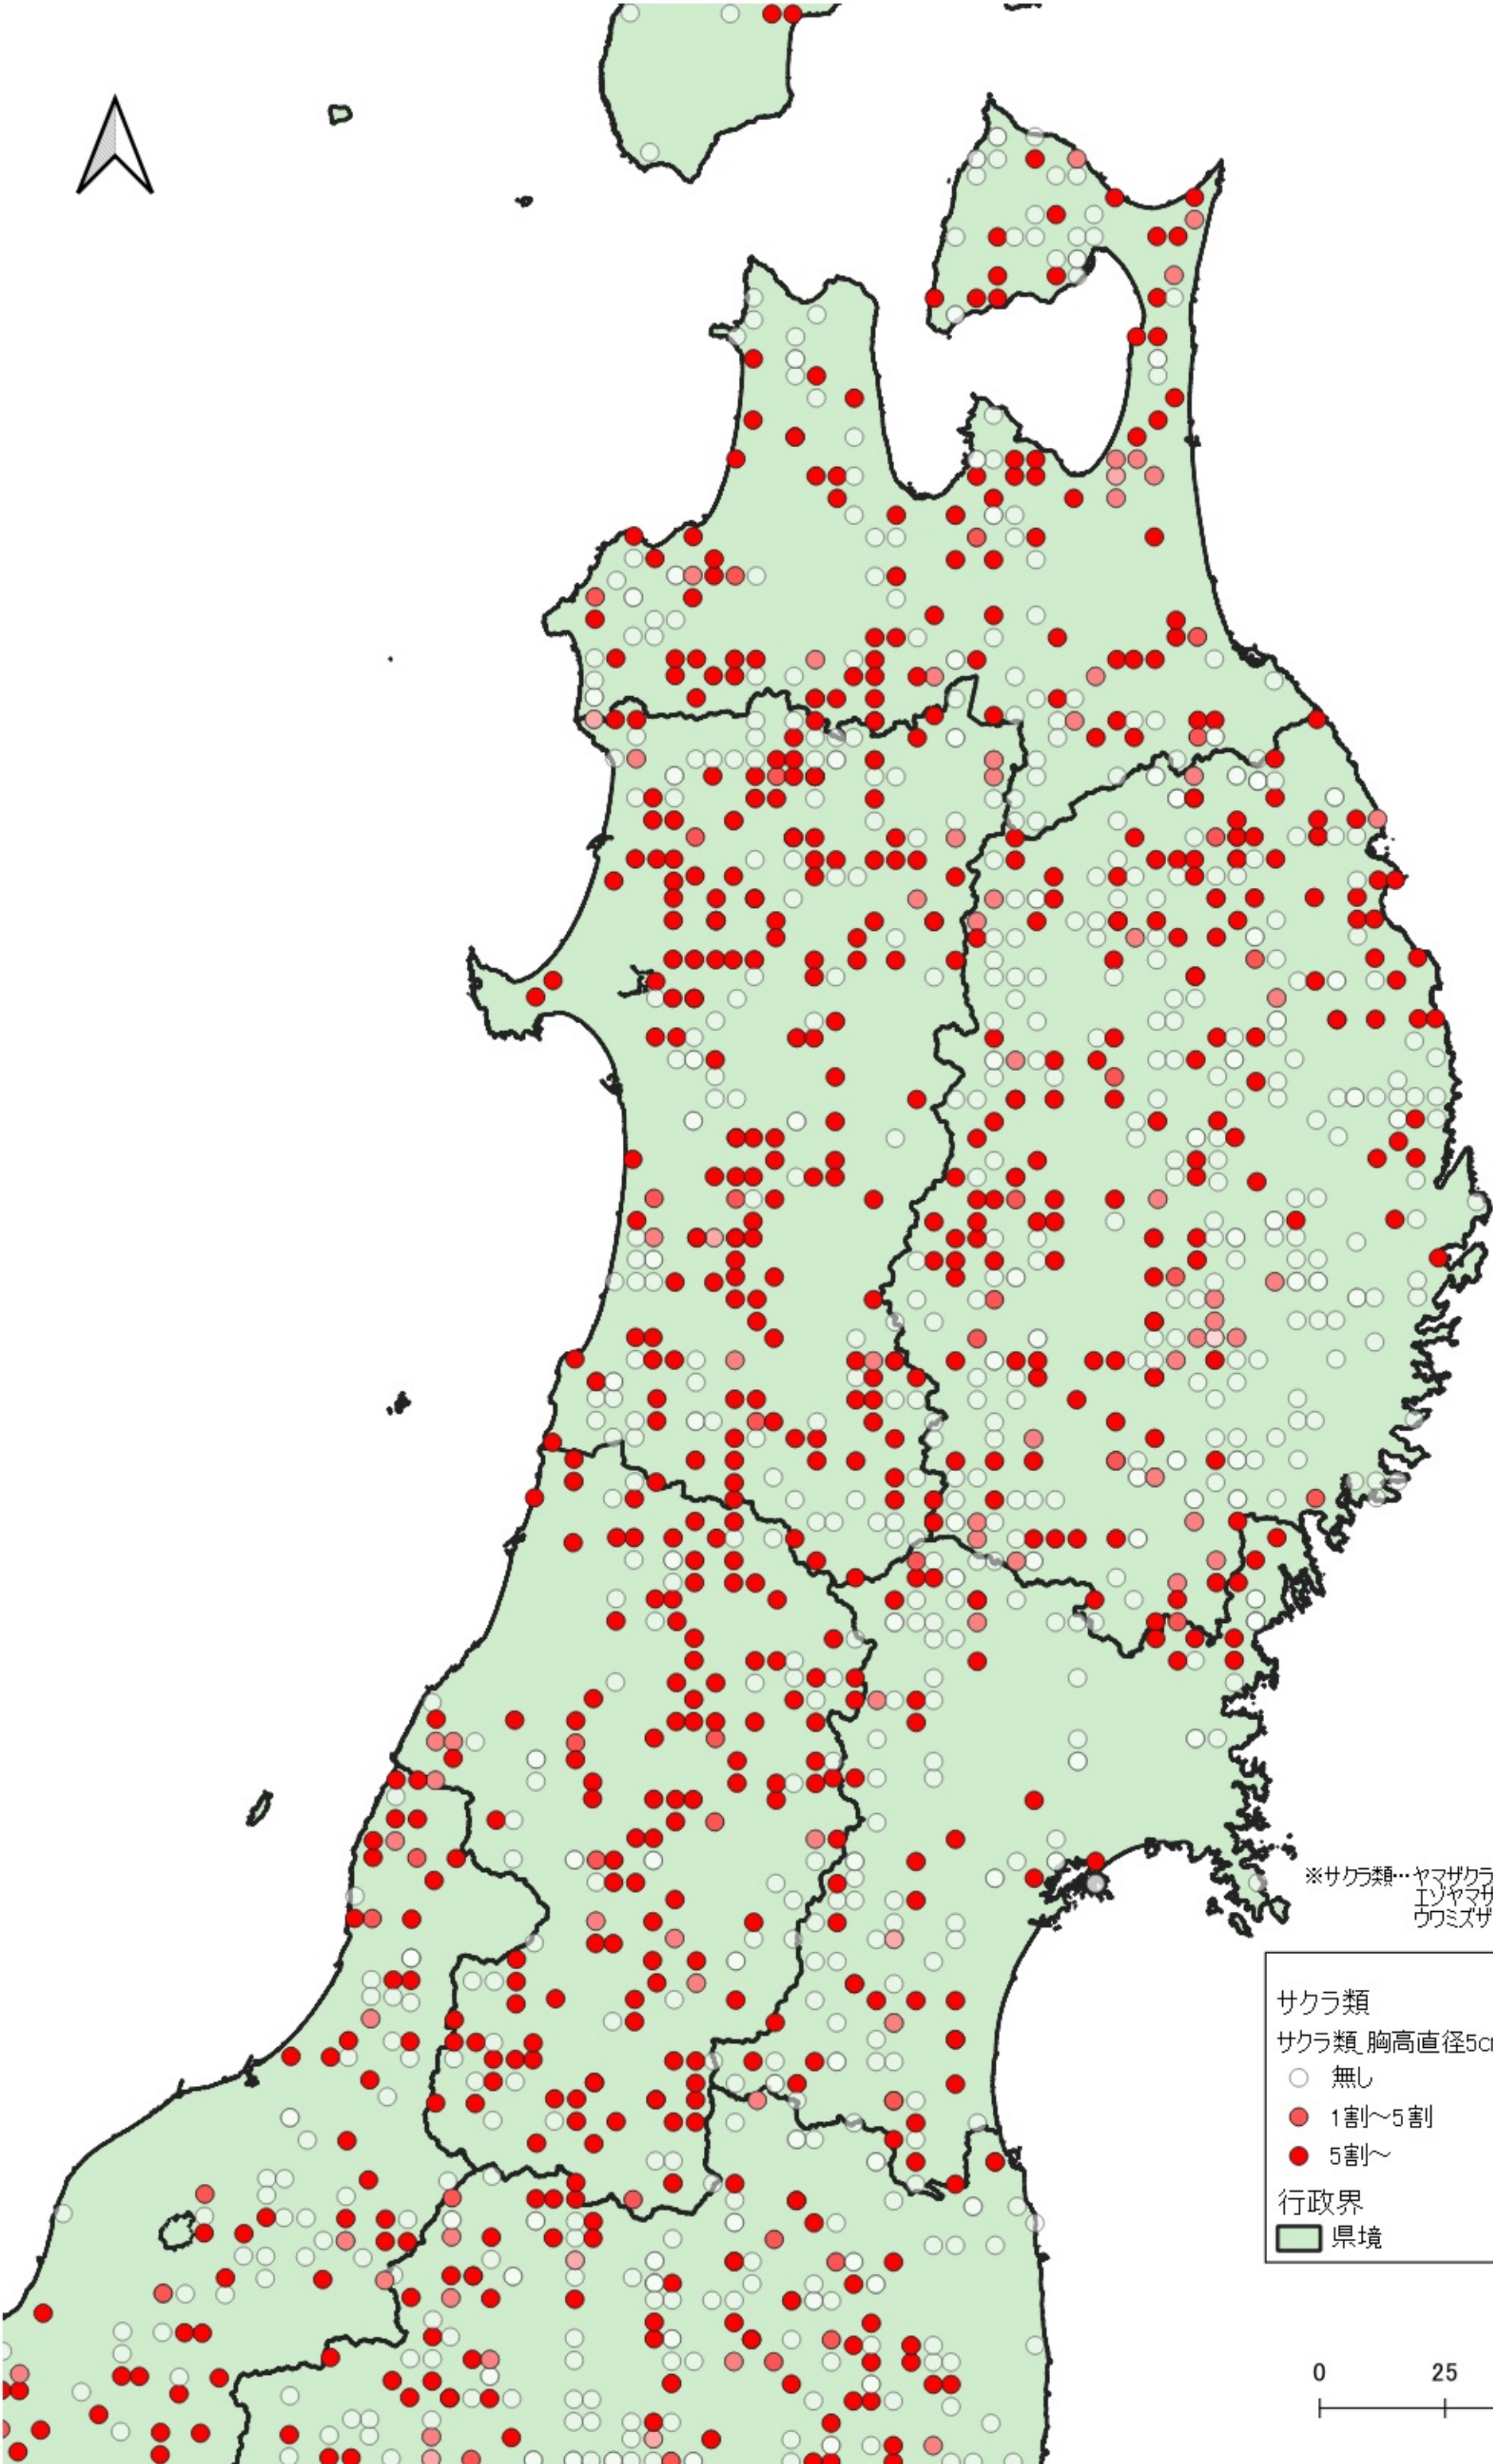

サクラ類

サクラ類 胸高直径5cm未満

- 無し
- ~1割
- 1割~5割
- 5割~

行政界

■ 県境

※サクラ類…ヤマザクラ、オオヤマザクラ、エゾヤマザクラ、  
シクリザクラ、ウミスザクラ、イヌザクラ、カスミザクラ

0 100 200 km

サクラ類  
サクラ類 胸高直径5cm未満

- 無し
- 1割〜5割
- 5割〜

行政界  
■ 県境

※サクラ類…ヤマザクラ、オヤマザクラ、エゾヤマザクラ、シウリザクラ、ウワミズザクラ、イヌザクラ、カスミザクラ

D

※サクラ類…ヤマザクラ、オオヤマザクラ、  
エゾヤマザクラ、シクリザクラ、  
ウヅミザクラ、イヌザクラ、カミザクラ

サクラ類  
サクラ類 胸高直径5cm未満

- 無し
- 1割～5割
- 5割～

行政界

- 県境

※サクラ類…ヤマザクラ、オオヤマザクラ、エゾヤマザクラ、  
シウリザクラ、ウワミズザクラ、イヌザクラ、カスミザクラ

- サクラ類
- サクラ類\_胸高直径5cm未満
- 無し
- ~1割
- 1割~5割
- 5割~
- 行政界
- 県境

0 25 50 km

※サクラ類…ヤマザクラ、オオヤマザクラ、エゾヤマザクラ、  
シウリザクラ、ウミズザクラ、イヌザクラ、カスミザクラ

サクラ類  
サクラ類 胸高直径5cm未満

- 無し
- 1割～5割
- 5割～

行政界  
■ 県境

0 25 50 km

サクラ類  
サクラ類\_胸高直径5cm未満  
○ 無し  
● 1割～5割  
● 5割～  
行政界  
■ 県境

※サクラ類…ヤマザクラ、オオヤマザクラ、  
エゾヤマザクラ、シクリザクラ、  
ウツミザクラ、イヌザクラ、  
カスミザクラ

※サクラ類…ヤマザクラ、オオヤマザクラ、エゾヤマザクラ、  
シウリザクラ、ウヅミスザクラ、イヌザクラ、カスミザクラ