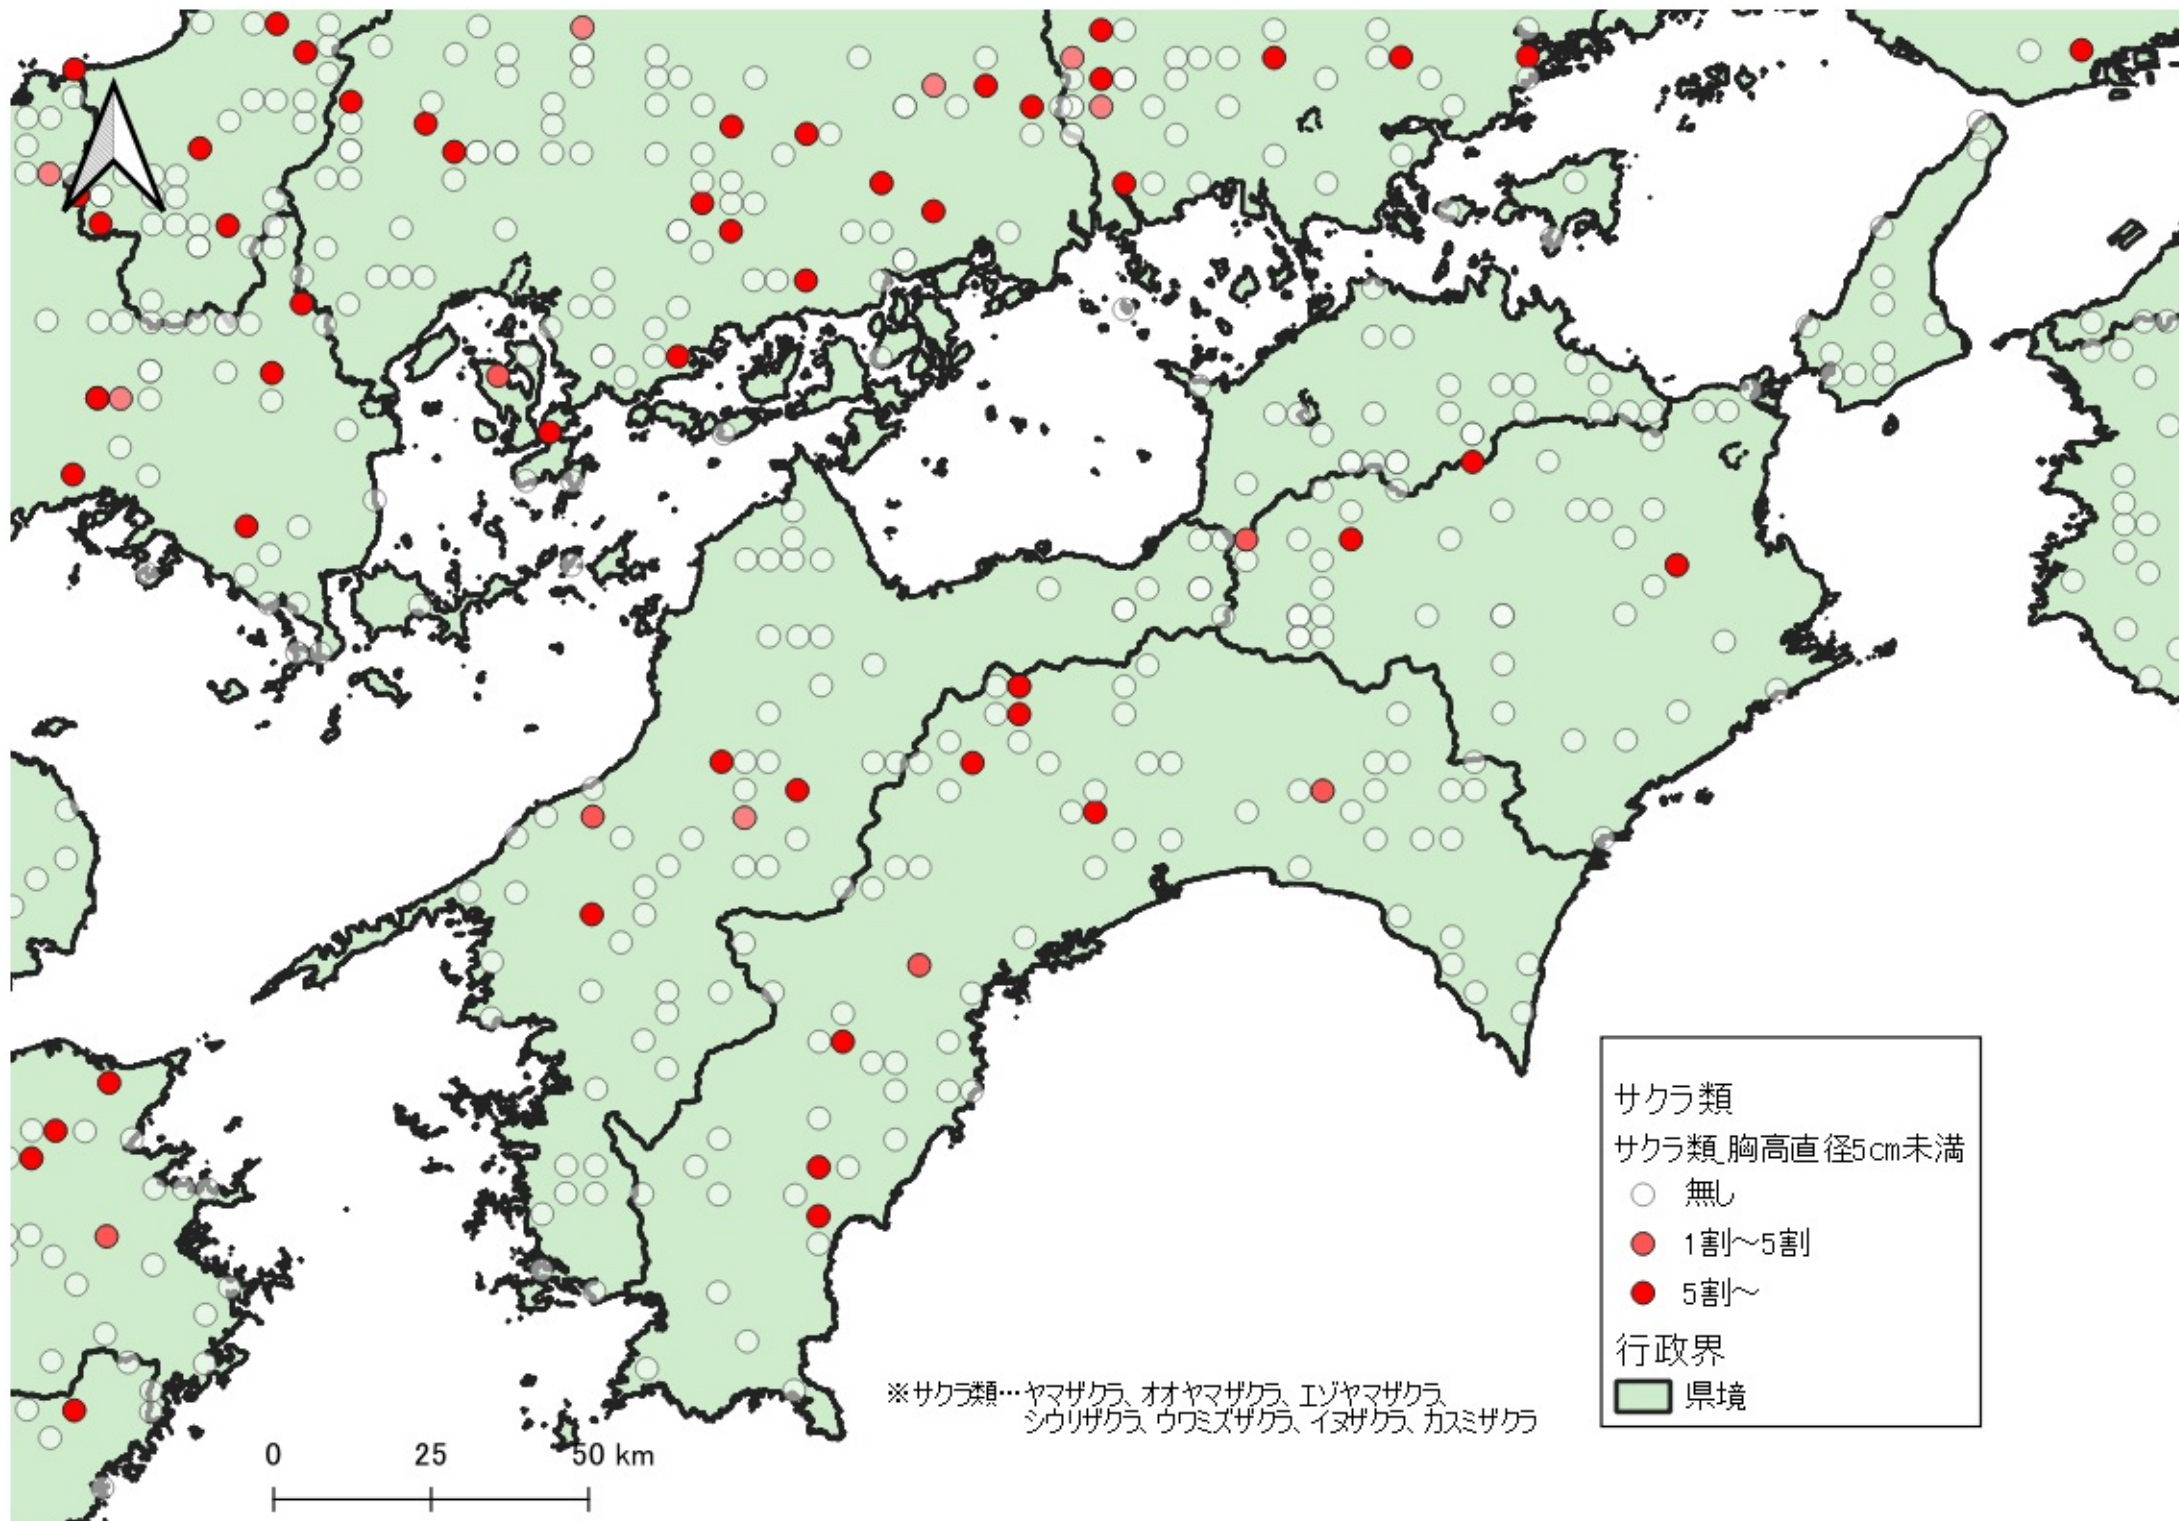

- 無し
- 1割～5割
- 5割～

行政界  
■ 県境

0 25 50 km

サクラ類  
サクラ類\_胸高直径5cm未満  
○ 無し  
● 1割～5割  
● 5割～  
行政界  
■ 県境

※サクラ類…ヤマザクラ、オオヤマザクラ、  
エゾヤマザクラ、シクリザクラ、  
ウツミザクラ、イヌザクラ、  
カスミザクラ

※サクラ類…ヤマザクラ、オオヤマザクラ、エゾヤマザクラ、  
シウリザクラ、ウヅミスザクラ、イヌザクラ、カスミザクラ