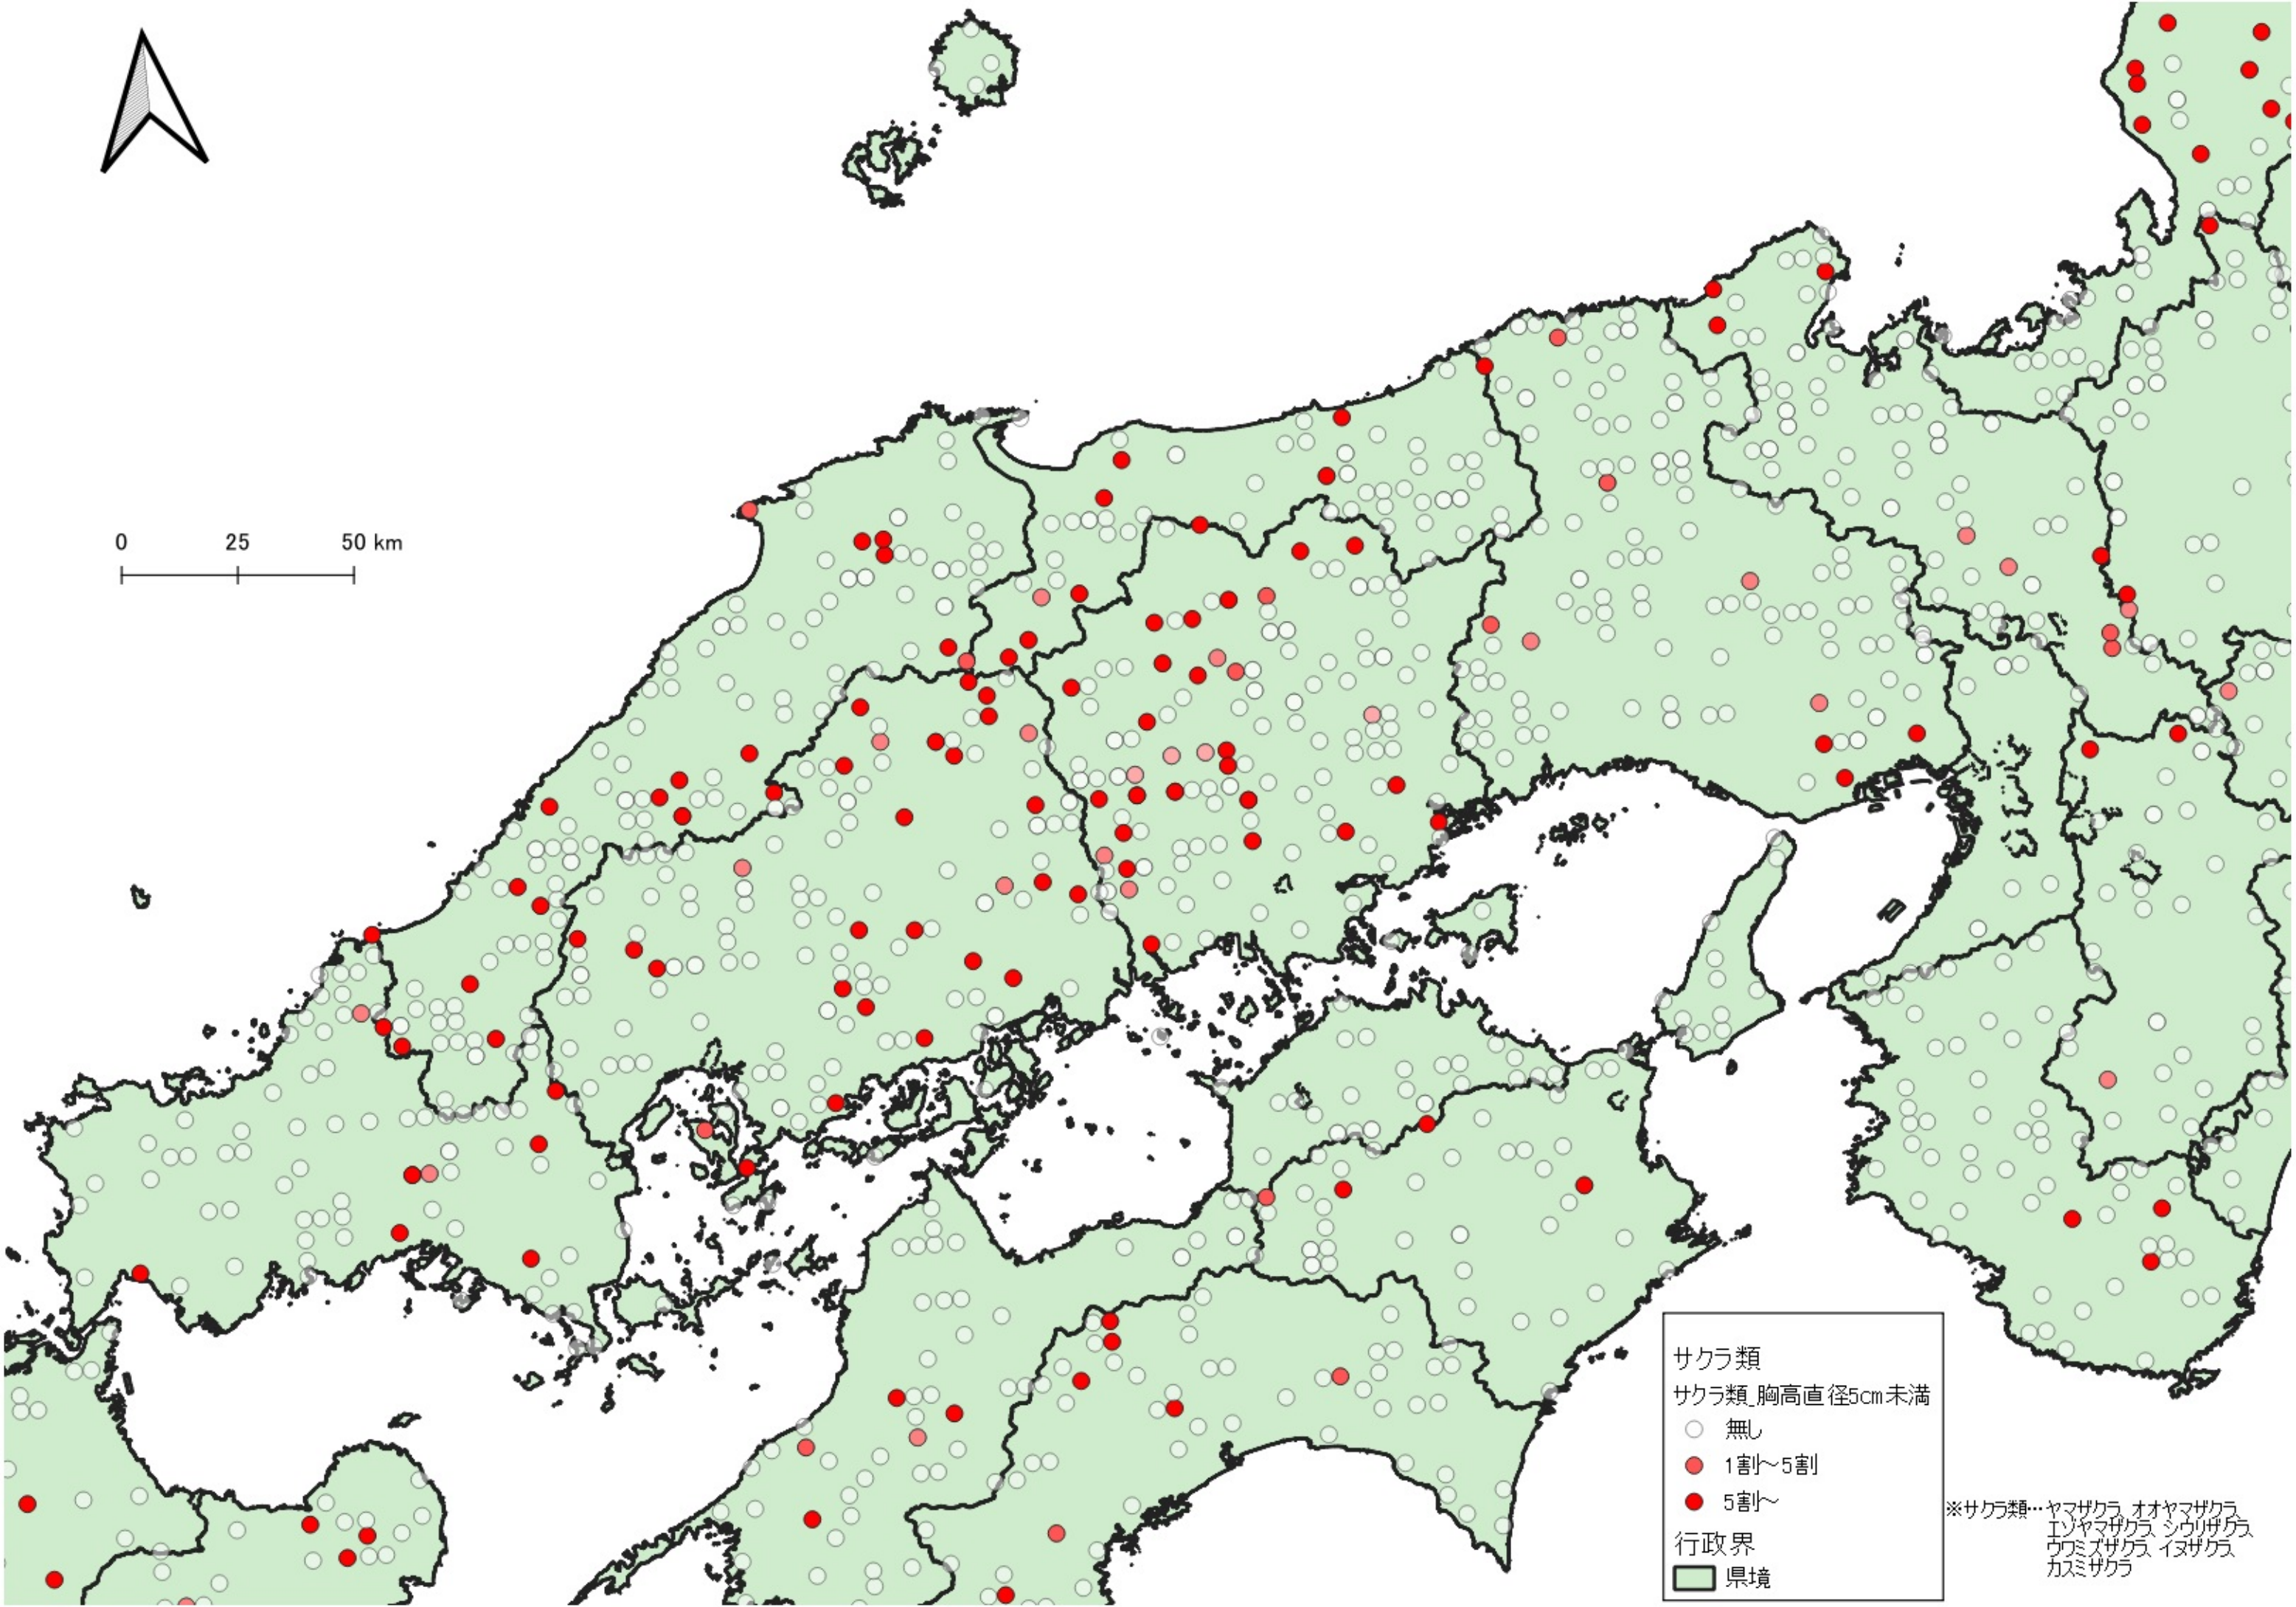

サクラ類

サクラ類 胸高直径5cm未満

- 無し
- ~1割
- 1割~5割
- 5割~

行政界

■ 県境

※サクラ類…ヤマザクラ、オオヤマザクラ、エゾヤマザクラ、  
シクリザクラ、ウミスザクラ、イヌザクラ、カスミザクラ

0 100 200 km

サクラ類  
サクラ類 胸高直径5cm未満

- 無し
- 1割〜5割
- 5割〜

行政界  
■ 県境

※サクラ類…ヤマザクラ、オヤマザクラ、エゾヤマザクラ、シウリザクラ、ウワミズザクラ、イヌザクラ、カスミザクラ

D

※サクラ類…ヤマザクラ、オオヤマザクラ、  
エゾヤマザクラ、シクリザクラ、  
ウヅミザクラ、イヌザクラ、カミザクラ

サクラ類  
サクラ類 胸高直径5cm未満

- 無し
- 1割～5割
- 5割～

行政界

- 県境

※サクラ類…ヤマザクラ、オオヤマザクラ、エゾヤマザクラ、  
シウリザクラ、ウワミズザクラ、イヌザクラ、カスミザクラ

- サクラ類
- サクラ類\_胸高直径5cm未満
- 無し
- ~1割
- 1割~5割
- 5割~
- 行政界
- 県境

0 25 50 km

※サクラ類…ヤマザクラ、オオヤマザクラ、エゾヤマザクラ、  
シウリザクラ、ウミズザクラ、イヌザクラ、カスミザクラ

サクラ類  
サクラ類 胸高直径5cm未満

- 無し
- 1割～5割
- 5割～

行政界  
■ 県境

0 25 50 km

サクラ類  
サクラ類\_胸高直径5cm未満  
○ 無し  
● 1割～5割  
● 5割～  
行政界  
■ 県境

※サクラ類…ヤマザクラ、オオヤマザクラ、  
エゾヤマザクラ、シクリザクラ、  
ウツミザクラ、イヌザクラ、  
カスミザクラ

※サクラ類…ヤマザクラ、オオヤマザクラ、エゾヤマザクラ、  
シウリザクラ、ウヅミスザクラ、イヌザクラ、カスミザクラ