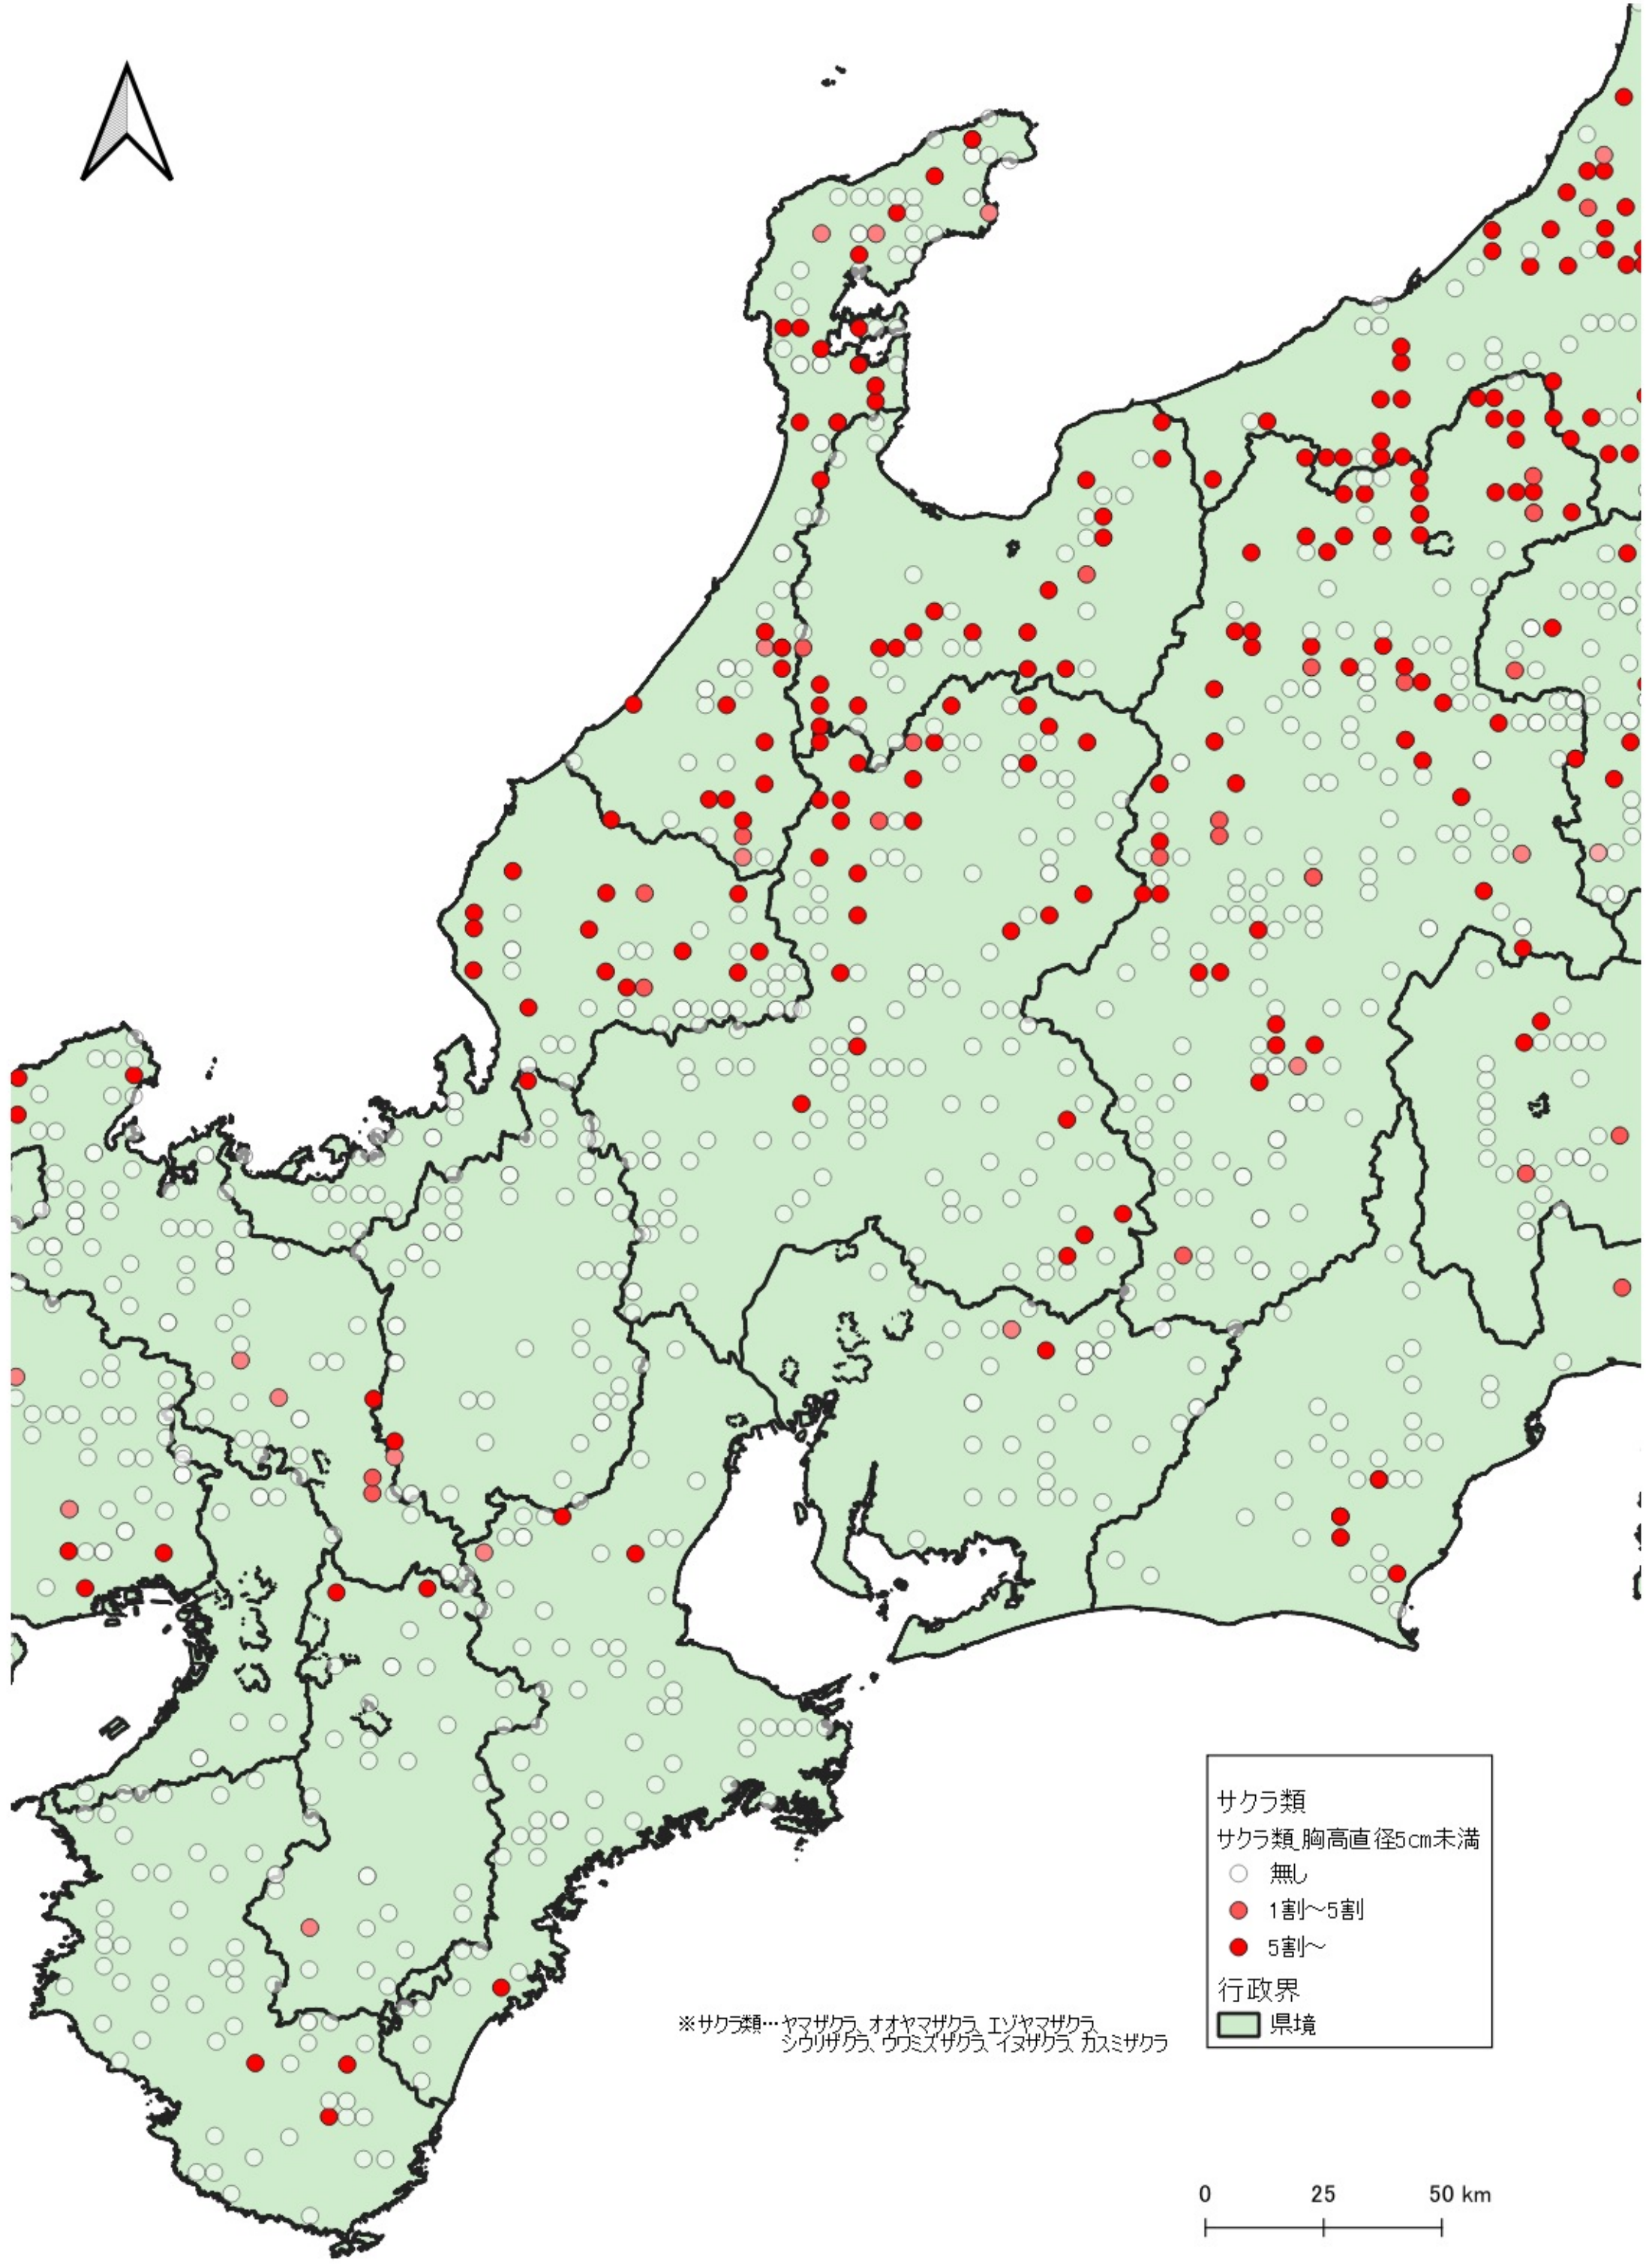

- 無し
- 1割〜5割
- 5割〜

行政界  
■ 県境

※サクラ類…ヤマザクラ、オヤマザクラ、エゾヤマザクラ、シウリザクラ、ウワミズザクラ、イヌザクラ、カスミザクラ

D

※サクラ類…ヤマザクラ、オオヤマザクラ、  
エゾヤマザクラ、シクリザクラ、  
ウヅミザクラ、イヌザクラ、カミザクラ

サクラ類  
サクラ類 胸高直径5cm未満

- 無し
- 1割～5割
- 5割～

行政界

- 県境

※サクラ類…ヤマザクラ、オオヤマザクラ、エゾヤマザクラ、  
シウリザクラ、ウワミズザクラ、イヌザクラ、カスミザクラ

- サクラ類
- サクラ類\_胸高直径5cm未満
- 無し
- ~1割
- 1割~5割
- 5割~
- 行政界
- 県境

0 25 50 km

※サクラ類…ヤマザクラ、オオヤマザクラ、エゾヤマザクラ、  
シウリザクラ、ウミズザクラ、イヌザクラ、カスミザクラ

サクラ類  
サクラ類 胸高直径5cm未満

- 無し
- 1割～5割
- 5割～

行政界  
■ 県境

0 25 50 km

サクラ類  
サクラ類\_胸高直径5cm未満  
○ 無し  
● 1割～5割  
● 5割～  
行政界  
■ 県境

※サクラ類…ヤマザクラ、オオヤマザクラ、  
エゾヤマザクラ、シクリザクラ、  
ウツミザクラ、イヌザクラ、  
カスミザクラ

※サクラ類…ヤマザクラ、オオヤマザクラ、エゾヤマザクラ、  
シウリザクラ、ウヅミスザクラ、イヌザクラ、カスミザクラ