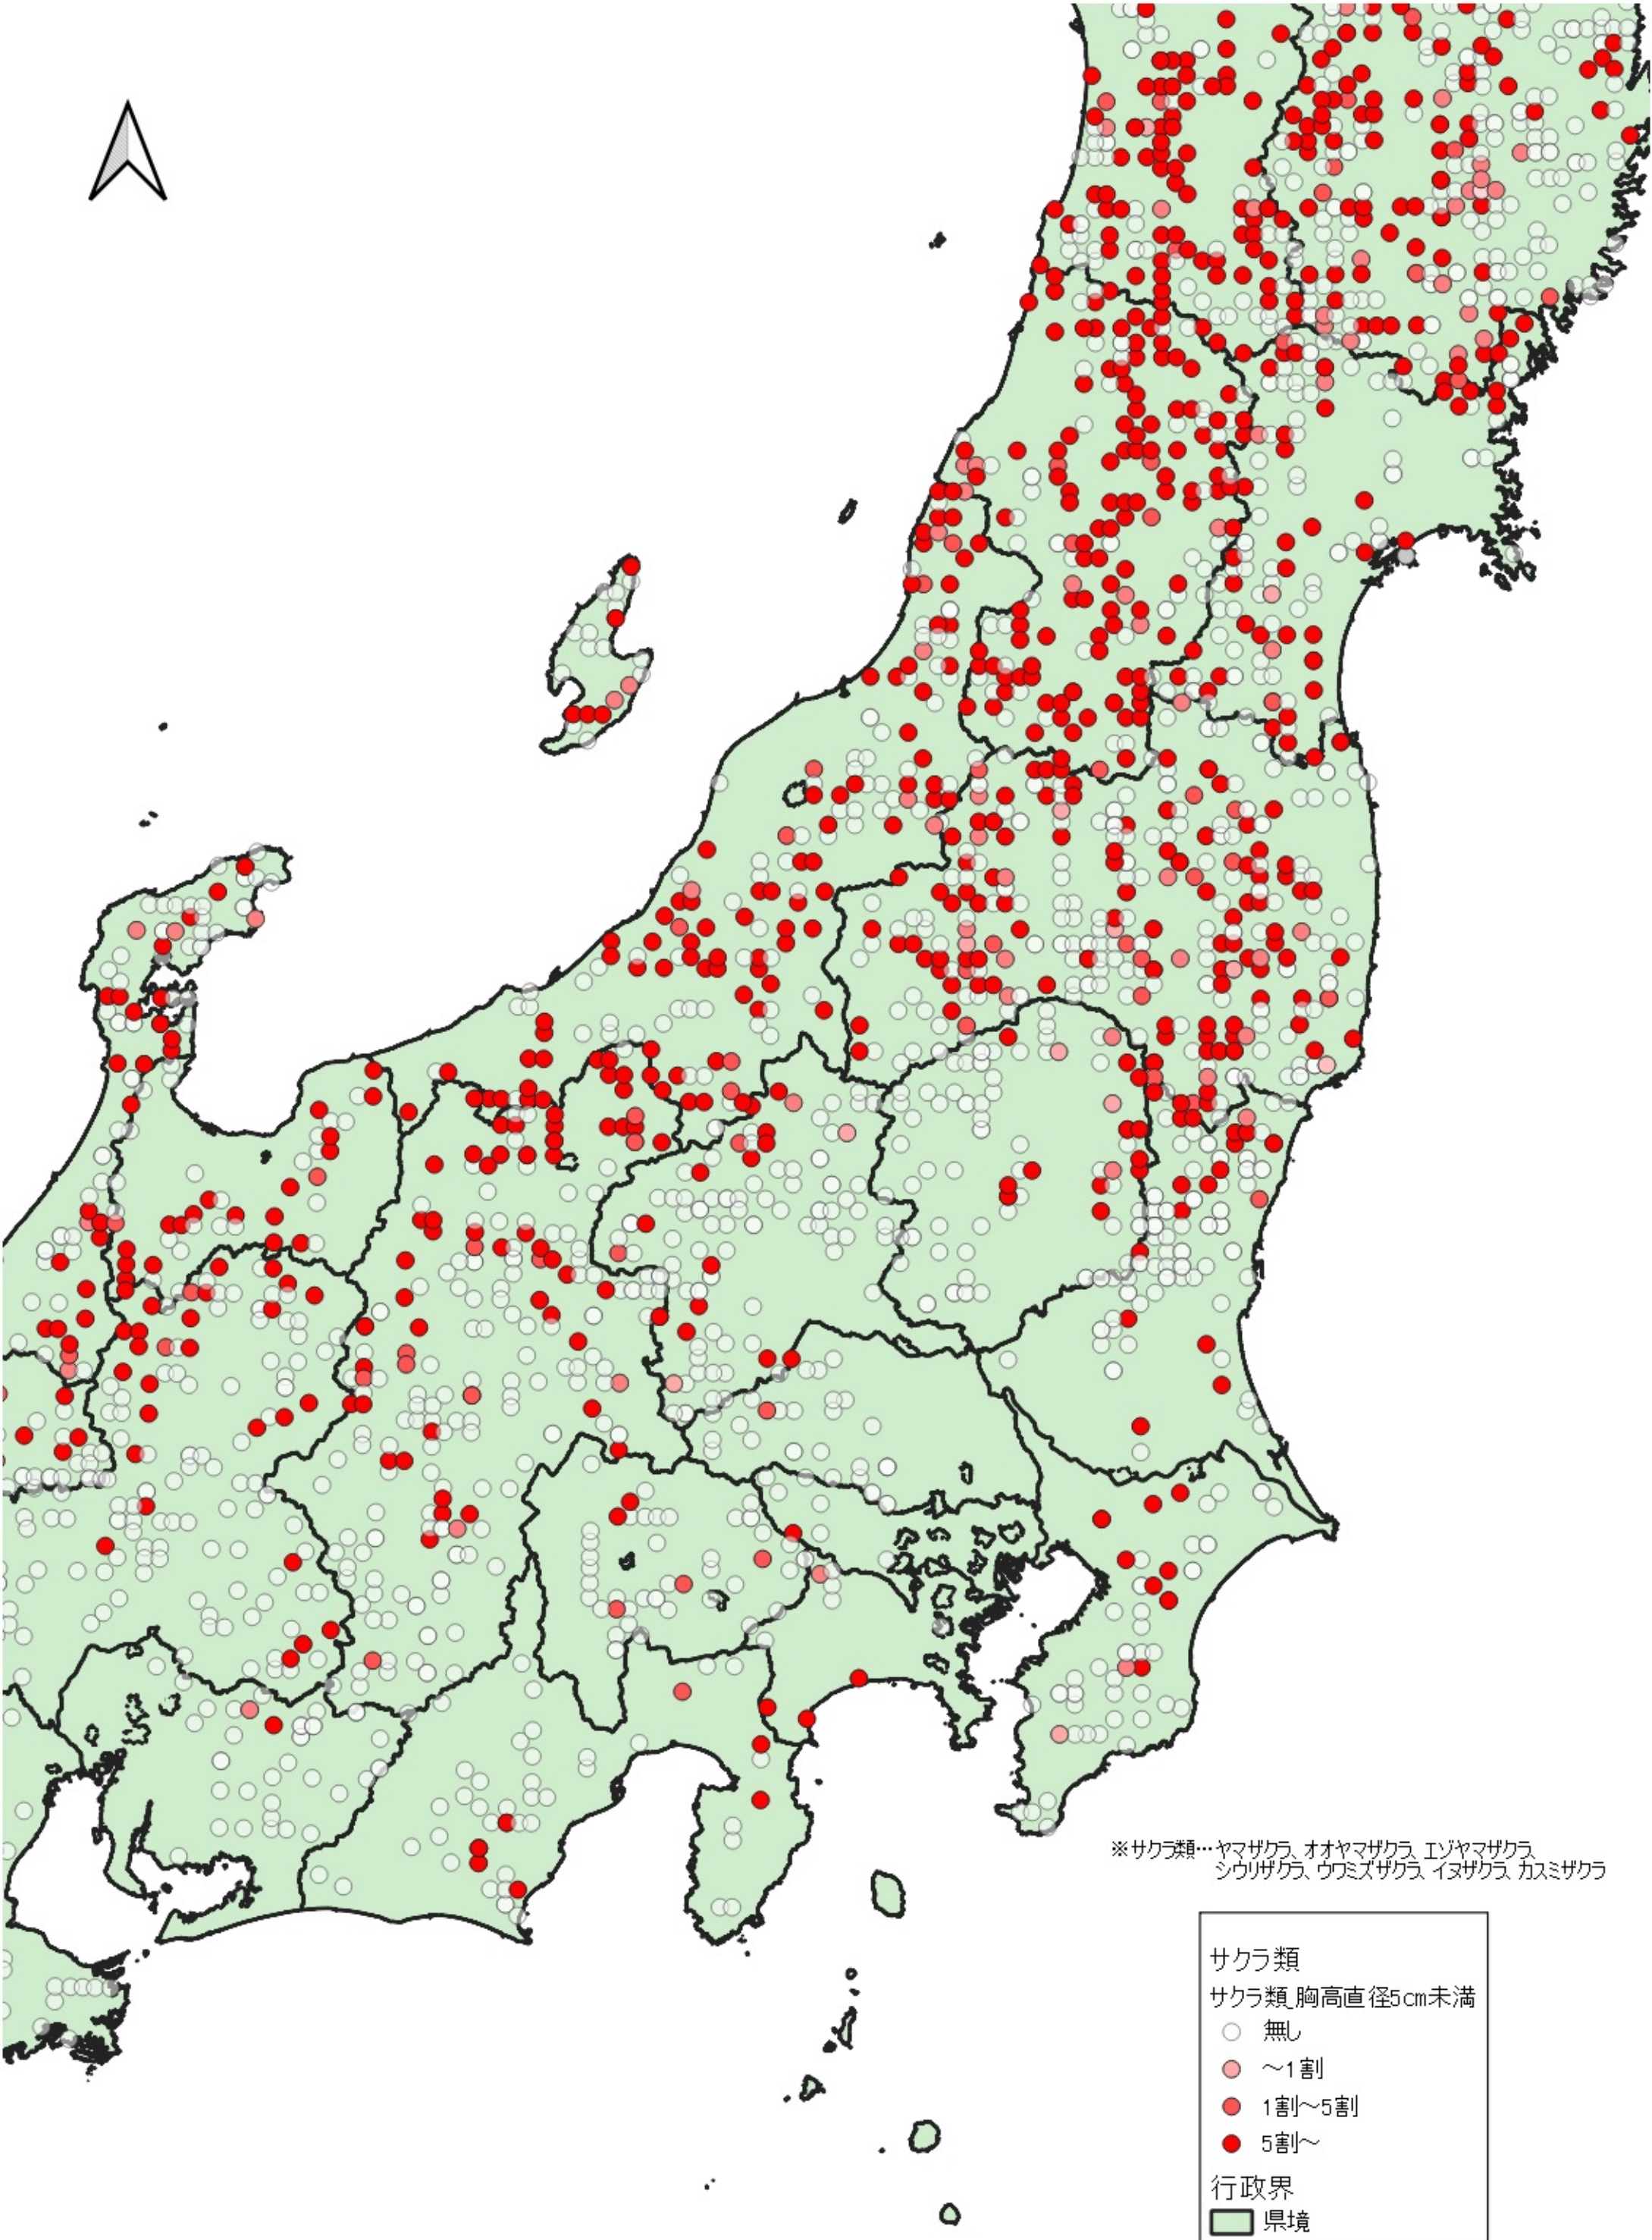

サクラ類

サクラ類 胸高直径5cm未満

- 無し
- ~1割
- 1割~5割
- 5割~

行政界

■ 県境

※サクラ類…ヤマザクラ、オオヤマザクラ、エゾヤマザクラ、  
シクリザクラ、ウミスザクラ、イヌザクラ、カスミザクラ

0 100 200 km

サクラ類  
サクラ類 胸高直径5cm未満

- 無し
- 1割〜5割
- 5割〜

行政界  
■ 県境

※サクラ類…ヤマザクラ、オヤマザクラ、エゾヤマザクラ、シウリザクラ、ウワミズザクラ、イヌザクラ、カスミザクラ

D

※サクラ類…ヤマザクラ、オオヤマザクラ、  
エゾヤマザクラ、シクリザクラ、  
ウヅミザクラ、イヌザクラ、カミザクラ

サクラ類  
サクラ類 胸高直径5cm未満

- 無し
- 1割～5割
- 5割～

行政界

- 県境

※サクラ類…ヤマザクラ、オオヤマザクラ、エゾヤマザクラ、  
シウリザクラ、ウワミズザクラ、イヌザクラ、カスミザクラ

- サクラ類
- サクラ類\_胸高直径5cm未満
- 無し
- ~1割
- 1割~5割
- 5割~
- 行政界
- 県境

0 25 50 km

※サクラ類…ヤマザクラ、オオヤマザクラ、エゾヤマザクラ、  
シウリザクラ、ウミズザクラ、イヌザクラ、カスミザクラ

サクラ類  
サクラ類 胸高直径5cm未満

- 無し
- 1割～5割
- 5割～

行政界  
■ 県境

0 25 50 km

サクラ類  
サクラ類\_胸高直径5cm未満  
○ 無し  
● 1割～5割  
● 5割～  
行政界  
■ 県境

※サクラ類…ヤマザクラ、オオヤマザクラ、  
エゾヤマザクラ、シクリザクラ、  
ウツミザクラ、イヌザクラ、  
カスミザクラ

※サクラ類…ヤマザクラ、オオヤマザクラ、エゾヤマザクラ、  
シウリザクラ、ウヅミスザクラ、イヌザクラ、カスミザクラ