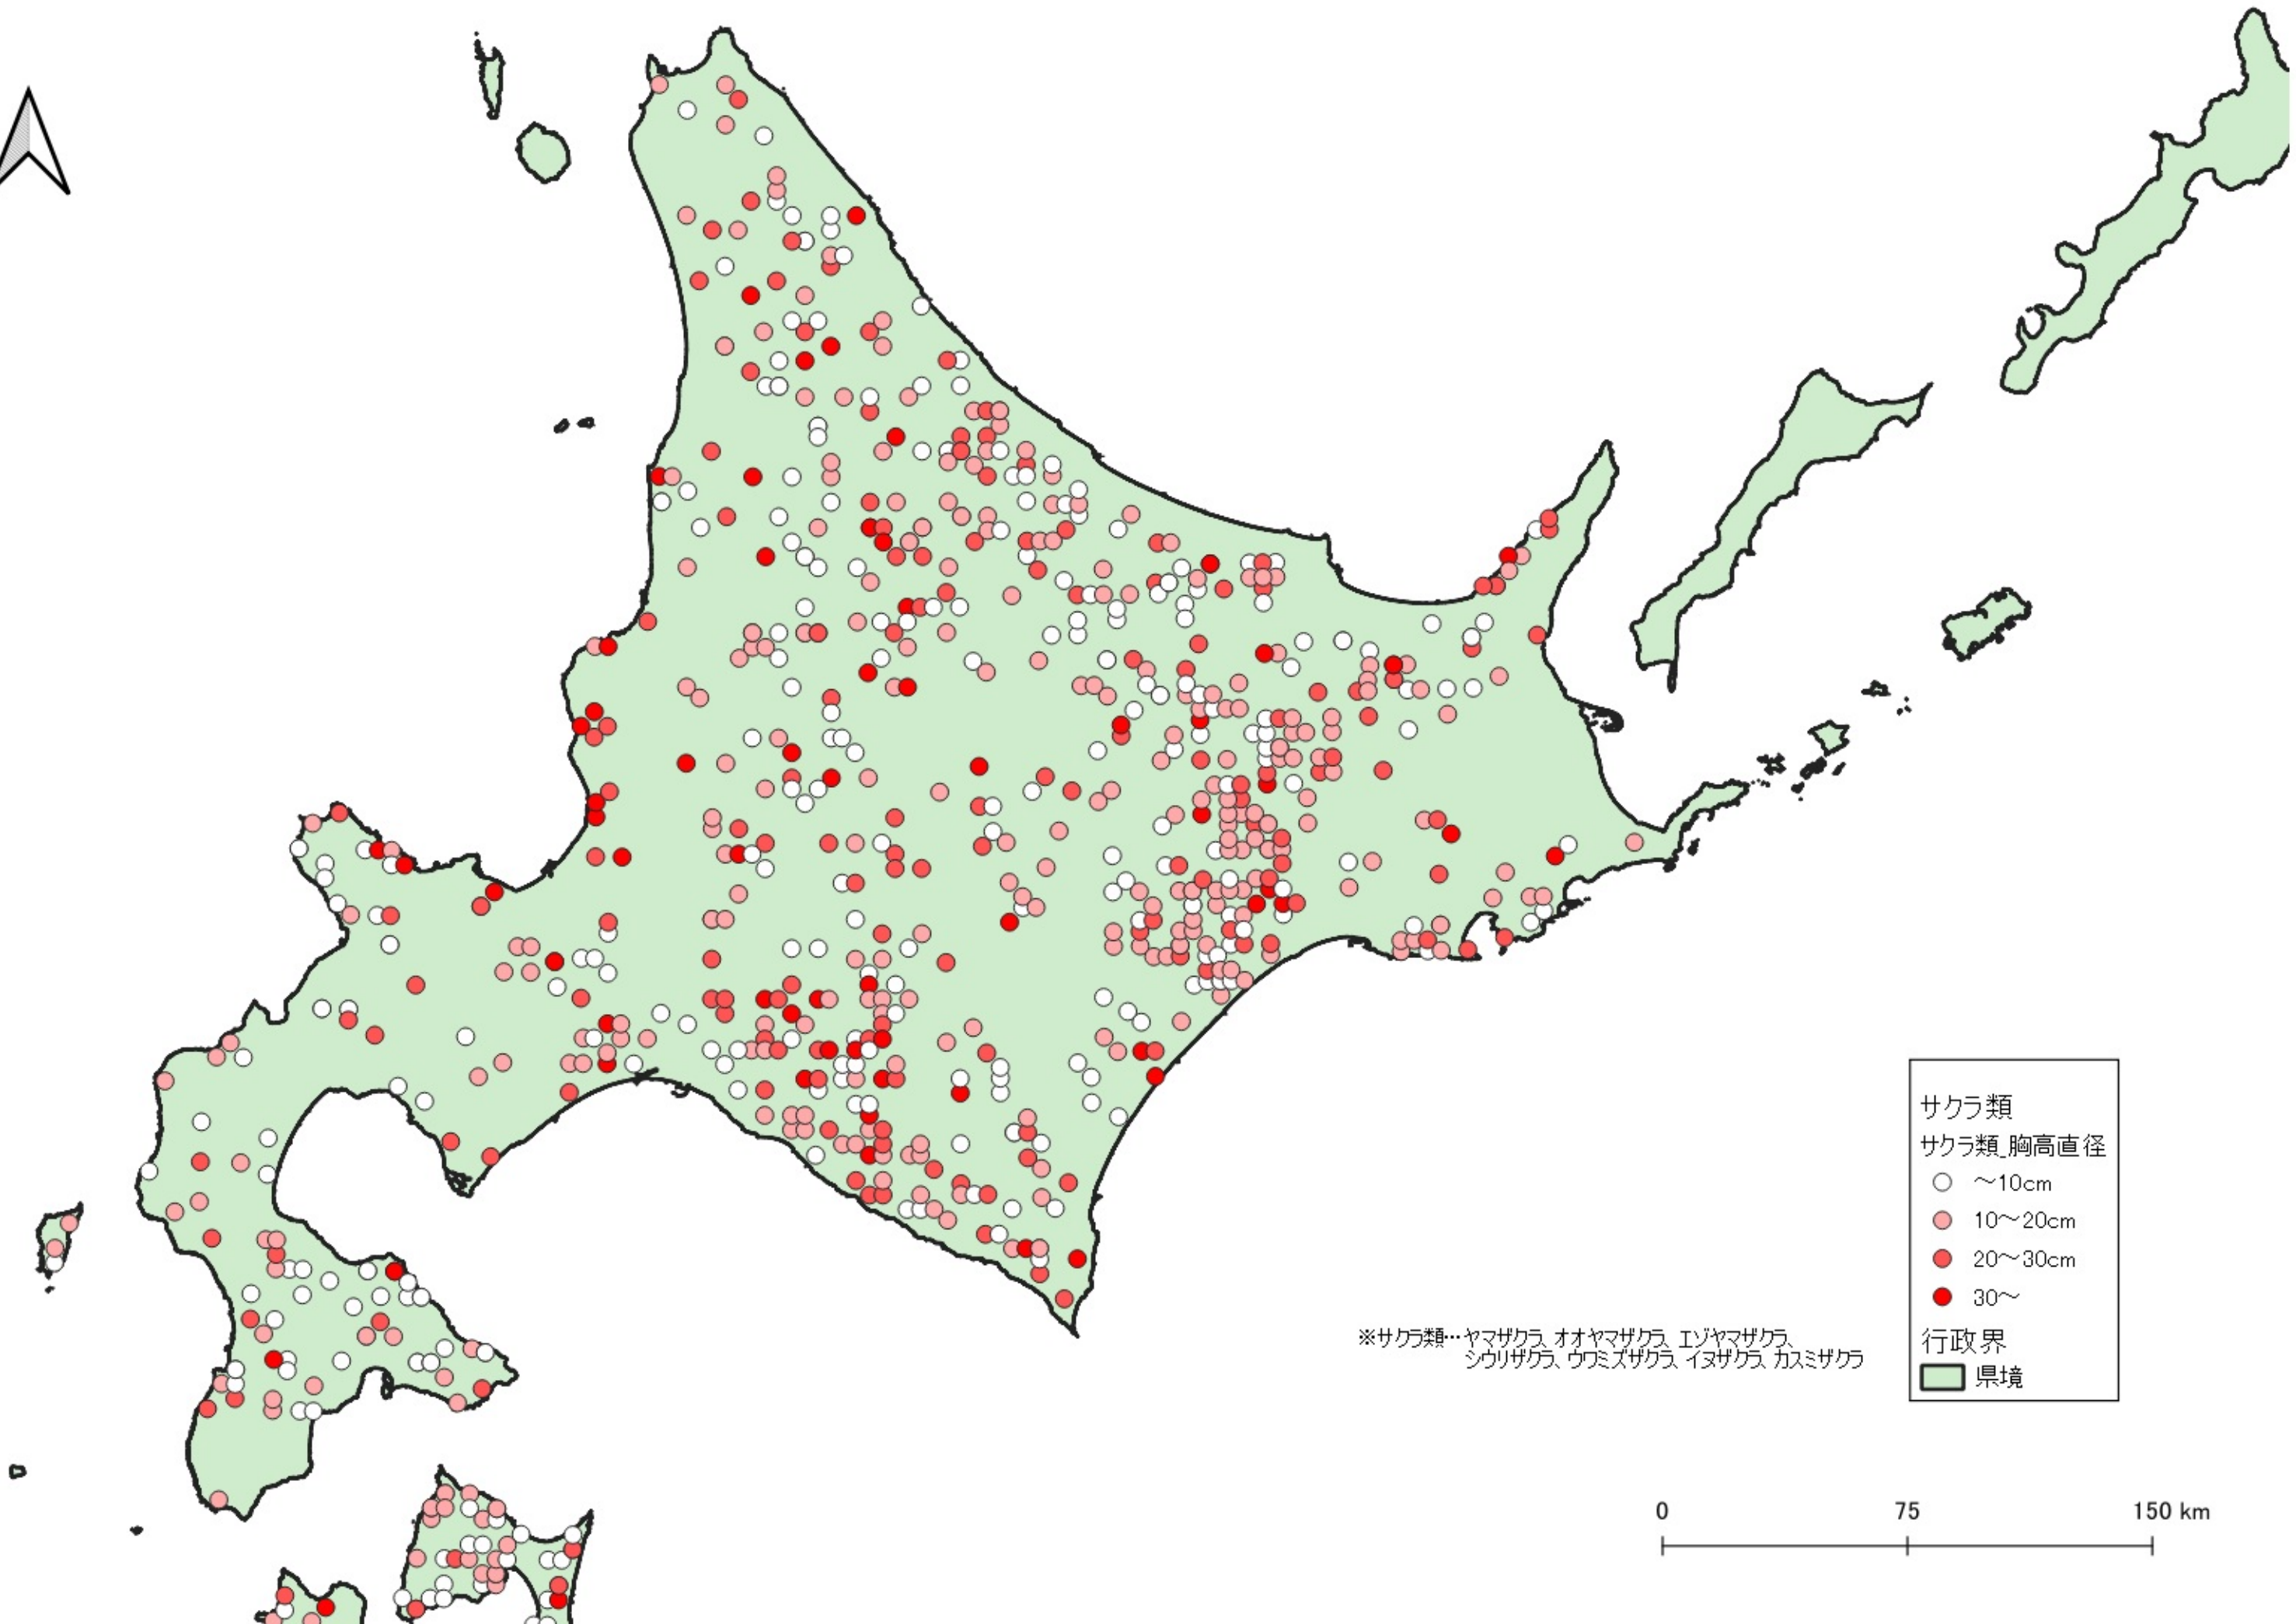

サクラ類

サクラ類 胸高直径

○ ~10cm

● 10~20cm

● 20~30cm

● 30~

行政界

■ 県境

※サクラ類…ヤマザクラ、オオヤマザクラ、エゾヤマザクラ、  
シウリザクラ、ウミスザクラ、イヌザクラ、カスミザクラ

0 100 200 km

サクラ類  
サクラ類\_胸高直径

- ~10cm
- 10~20cm
- 20~30cm
- 30~

行政界  
■ 県境

※サクラ類…ヤマザクラ、オオヤマザクラ、エゾヤマザクラ、  
シクリザクラ、ウミスザクラ、イヌザクラ、カスミザクラ

D

※サクラ類…ヤマザクラ、オオヤマザクラ、  
エゾヤマザクラ、シクリザクラ、  
ウヅミザクラ、イヌザクラ、カミザクラ

サクラ類  
サクラ類 胸高直径

- ~10cm
- 10~20cm
- 20~30cm
- 30~

行政界  
■ 県境

※サクラ類…ヤマザクラ、オオヤマザクラ、エゾヤマザクラ、シウリザクラ、ウワミズザクラ、イヌザクラ、カスミザクラ

サクラ類  
サクラ類\_胸高直径

- ~10cm
- 10~20cm
- 20~30cm
- 30~

行政界  
■ 県境

0 25 50 km

行政界  
■ 県境

0 25 50 km