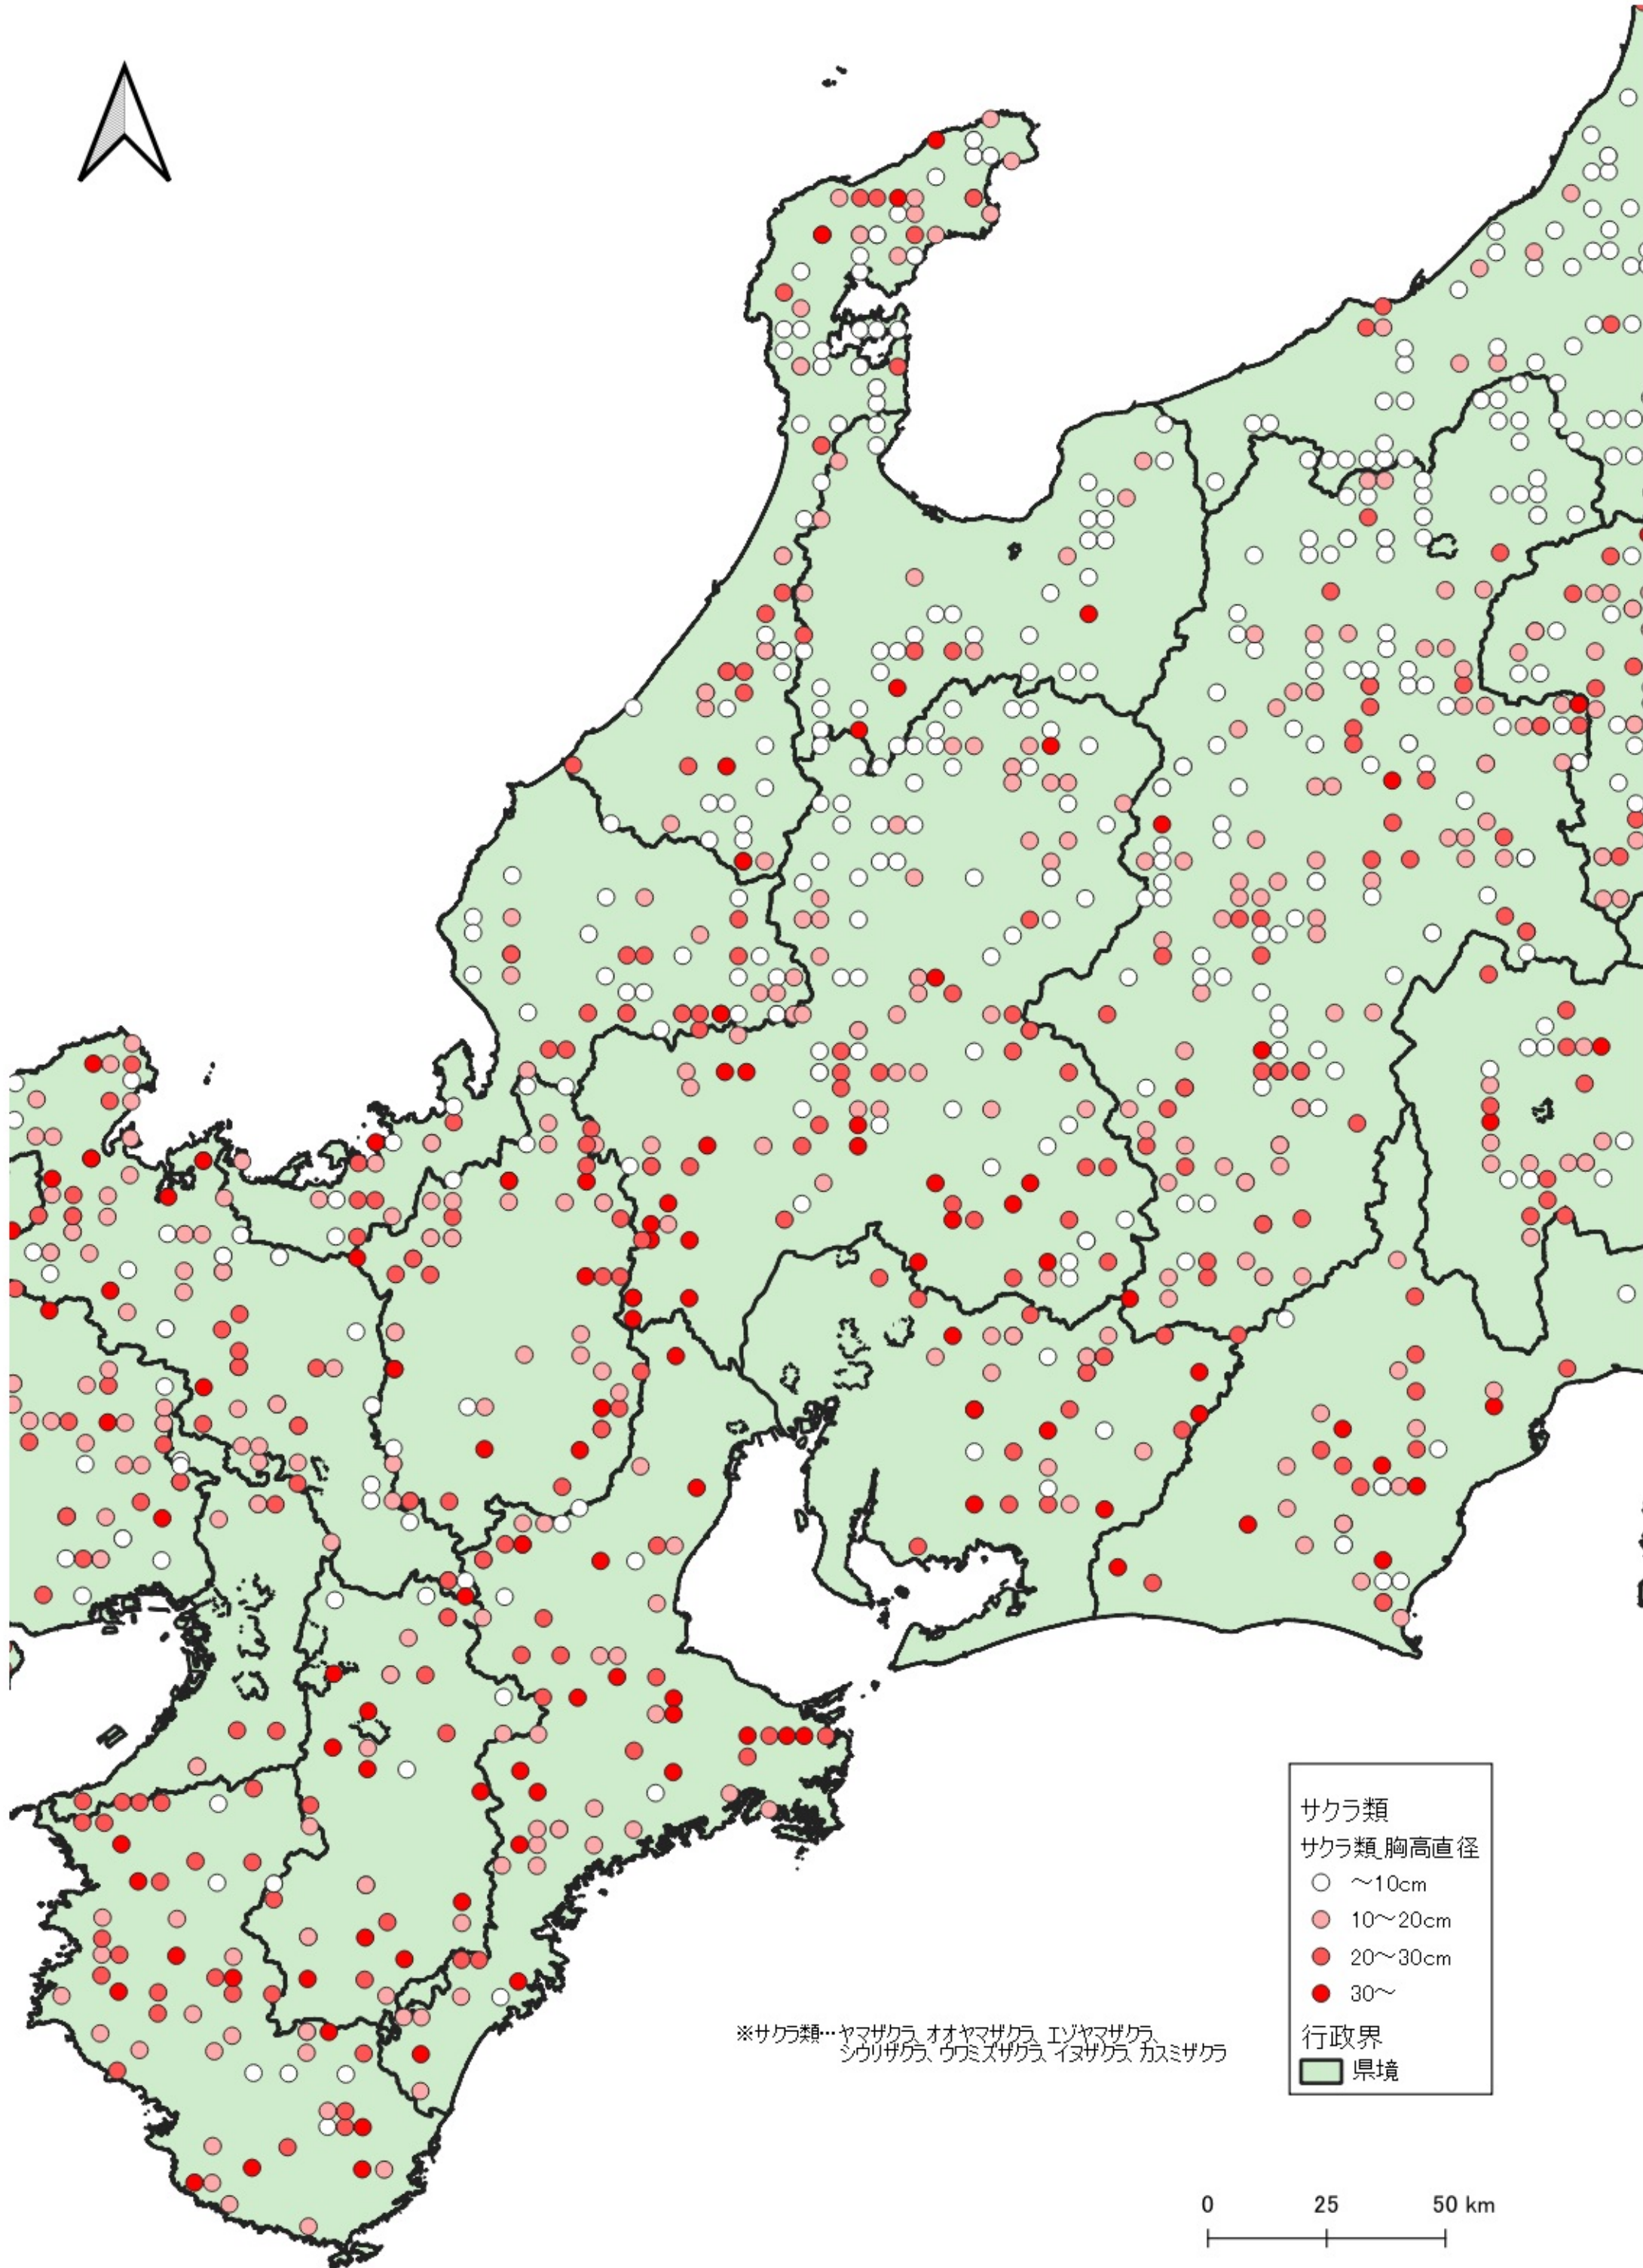

※サクラ類…ヤマザクラ、オオヤマザクラ、エゾヤマザクラ、  
シウリザクラ、ウミスザクラ、イヌザクラ、カスミザクラ

0 100 200 km

サクラ類  
サクラ類\_胸高直径

- ~10cm
- 10~20cm
- 20~30cm
- 30~

行政界  
■ 県境

※サクラ類…ヤマザクラ、オオヤマザクラ、エゾヤマザクラ、  
シクリザクラ、ウミスザクラ、イヌザクラ、カスミザクラ

D

※サクラ類…ヤマザクラ、オオヤマザクラ、  
エゾヤマザクラ、シクリザクラ、  
ウヅミザクラ、イヌザクラ、カミザクラ

サクラ類  
サクラ類 胸高直径

- ~10cm
- 10~20cm
- 20~30cm
- 30~

行政界  
■ 県境

※サクラ類…ヤマザクラ、オオヤマザクラ、エゾヤマザクラ、シウリザクラ、ウワミズザクラ、イヌザクラ、カスミザクラ

サクラ類  
サクラ類\_胸高直径

- ~10cm
- 10~20cm
- 20~30cm
- 30~

行政界  
■ 県境

0 25 50 km

行政界  
■ 県境

0 25 50 km