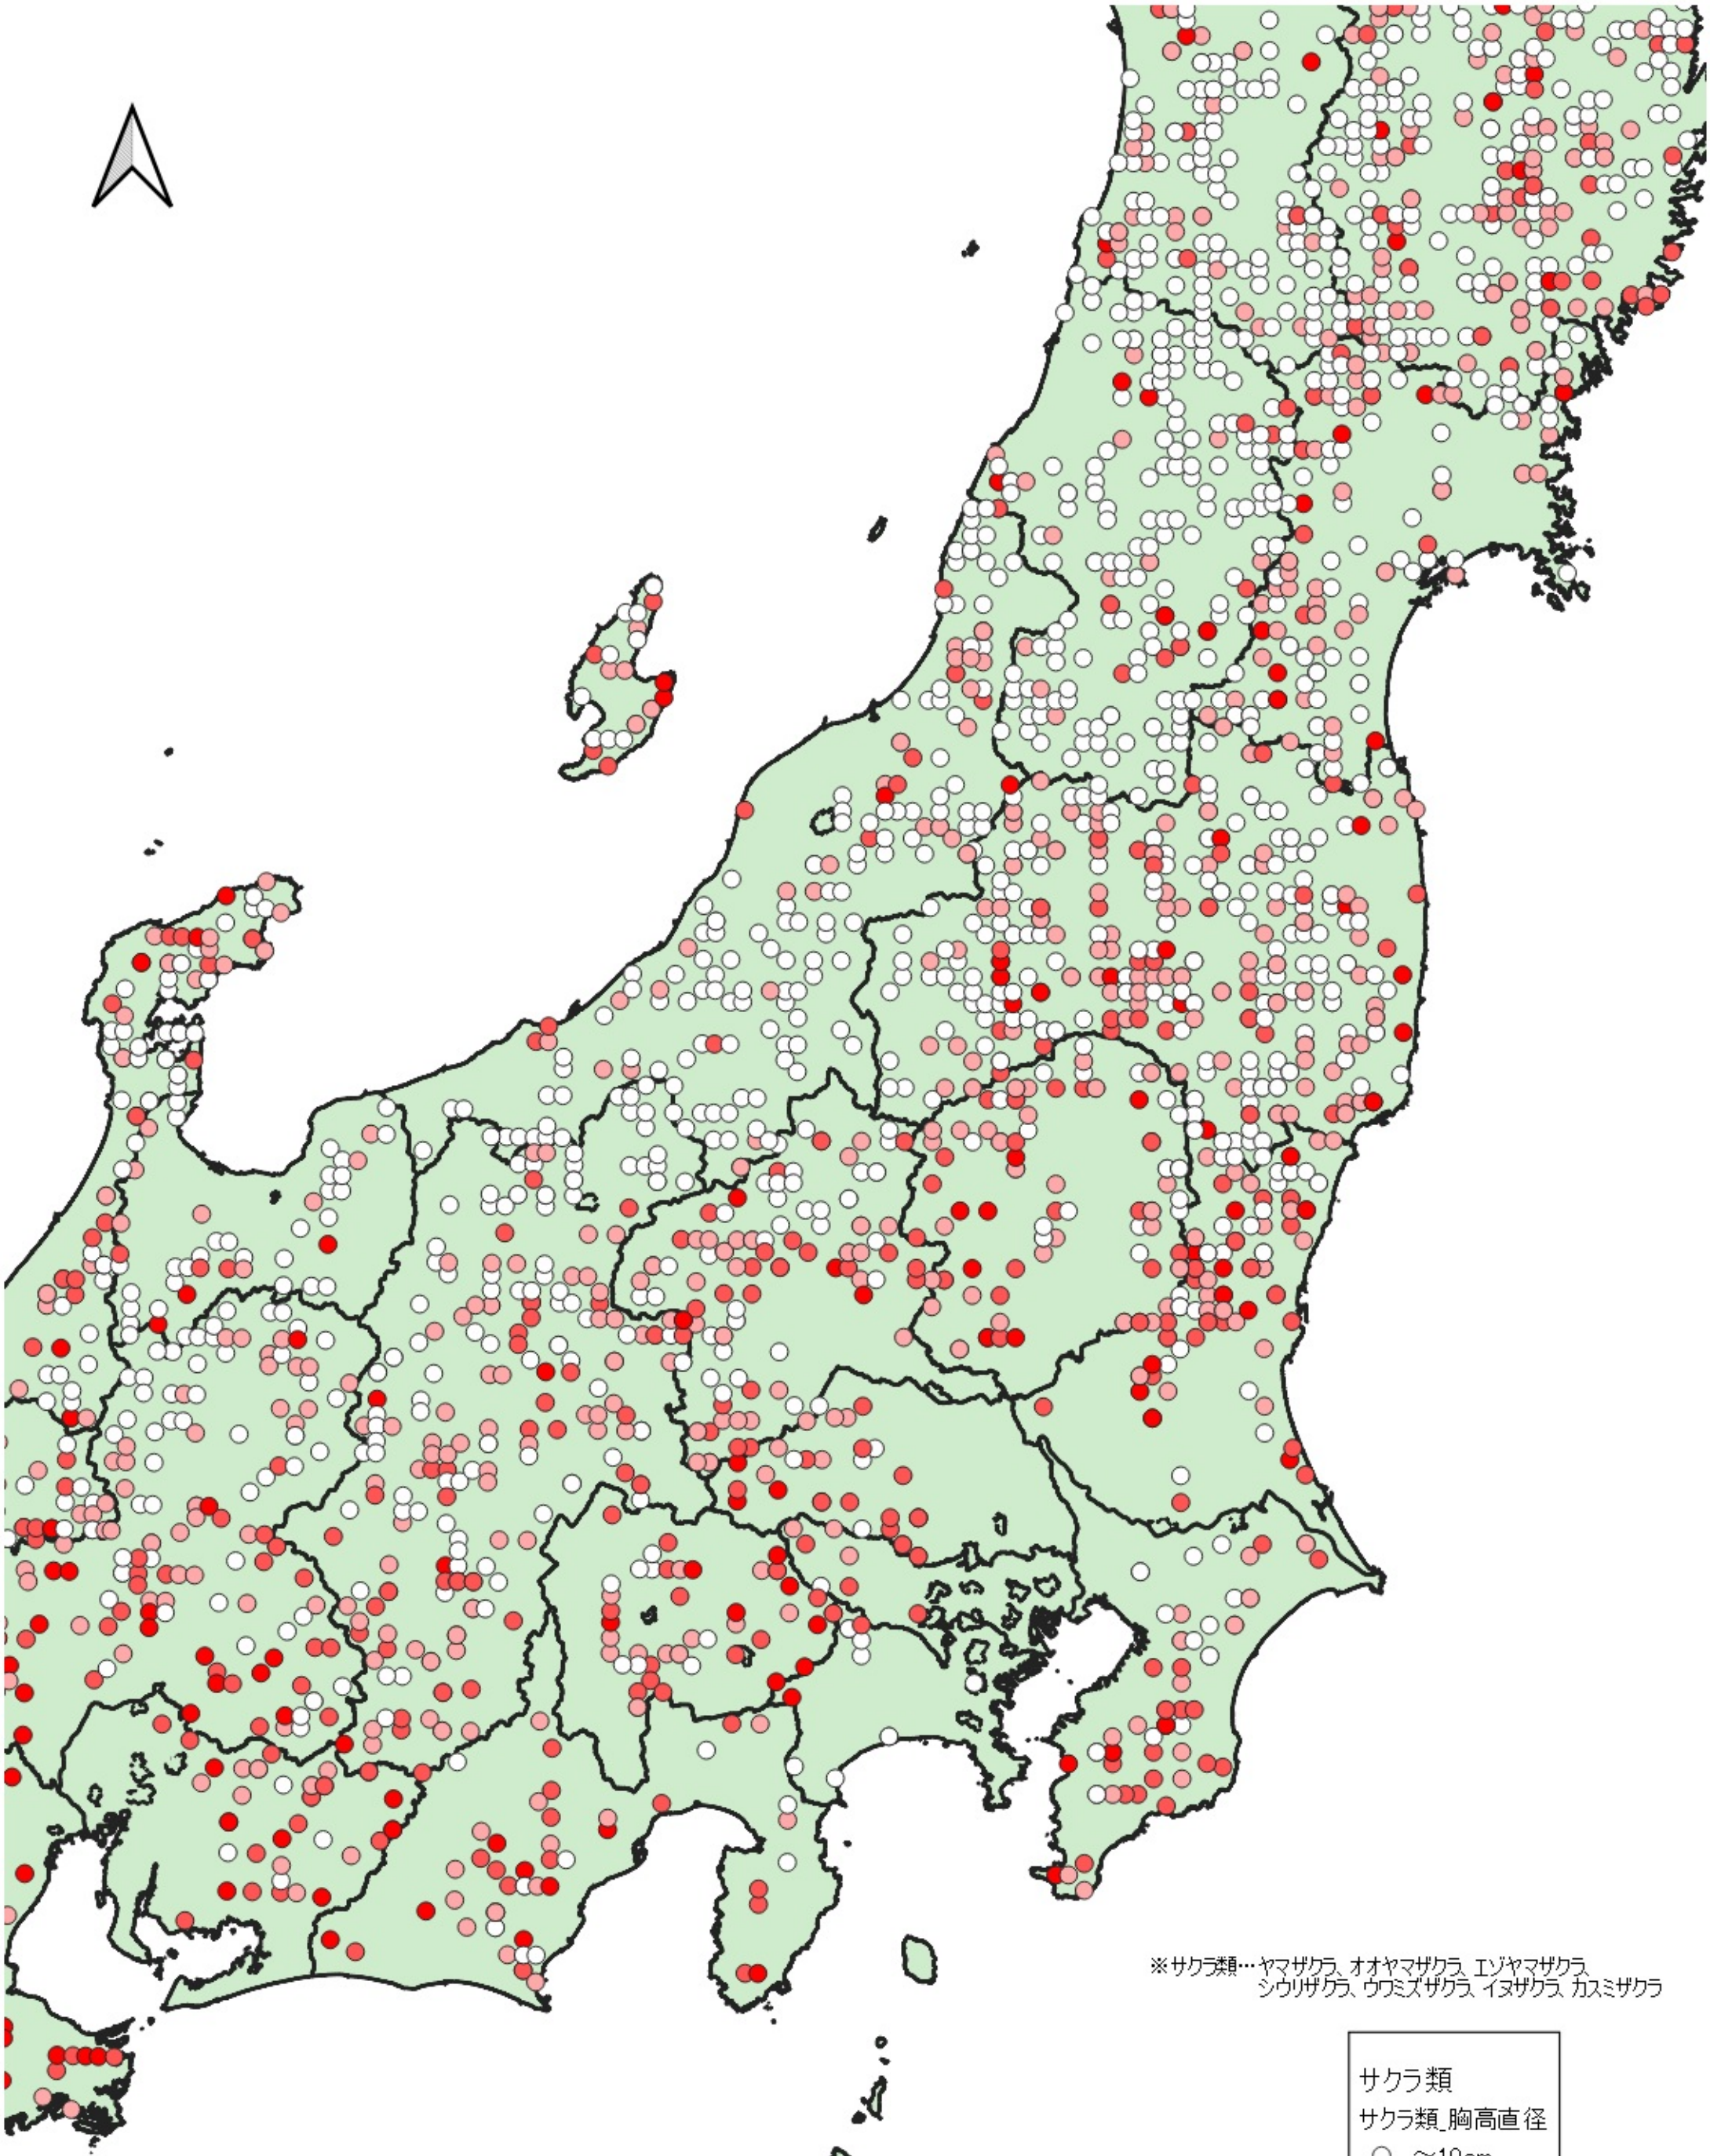

サクラ類

サクラ類 胸高直径

○ ~10cm

● 10~20cm

● 20~30cm

● 30~

行政界

■ 県境

※サクラ類…ヤマザクラ、オオヤマザクラ、エゾヤマザクラ、  
シウリザクラ、ウミスザクラ、イヌザクラ、カスミザクラ

0 100 200 km

サクラ類  
サクラ類\_胸高直径

- ~10cm
- 10~20cm
- 20~30cm
- 30~

行政界  
■ 県境

※サクラ類…ヤマザクラ、オオヤマザクラ、エゾヤマザクラ、  
シクリザクラ、ウミスザクラ、イヌザクラ、カスミザクラ

D

※サクラ類…ヤマザクラ、オオヤマザクラ、  
エゾヤマザクラ、シクリザクラ、  
ウヅミザクラ、イヌザクラ、カミザクラ

サクラ類  
サクラ類 胸高直径

- ~10cm
- 10~20cm
- 20~30cm
- 30~

行政界  
■ 県境

※サクラ類…ヤマザクラ、オオヤマザクラ、エゾヤマザクラ、シウリザクラ、ウワミズザクラ、イヌザクラ、カスミザクラ

サクラ類  
サクラ類\_胸高直径

- ~10cm
- 10~20cm
- 20~30cm
- 30~

行政界  
■ 県境

0 25 50 km

行政界  
■ 県境

0 25 50 km