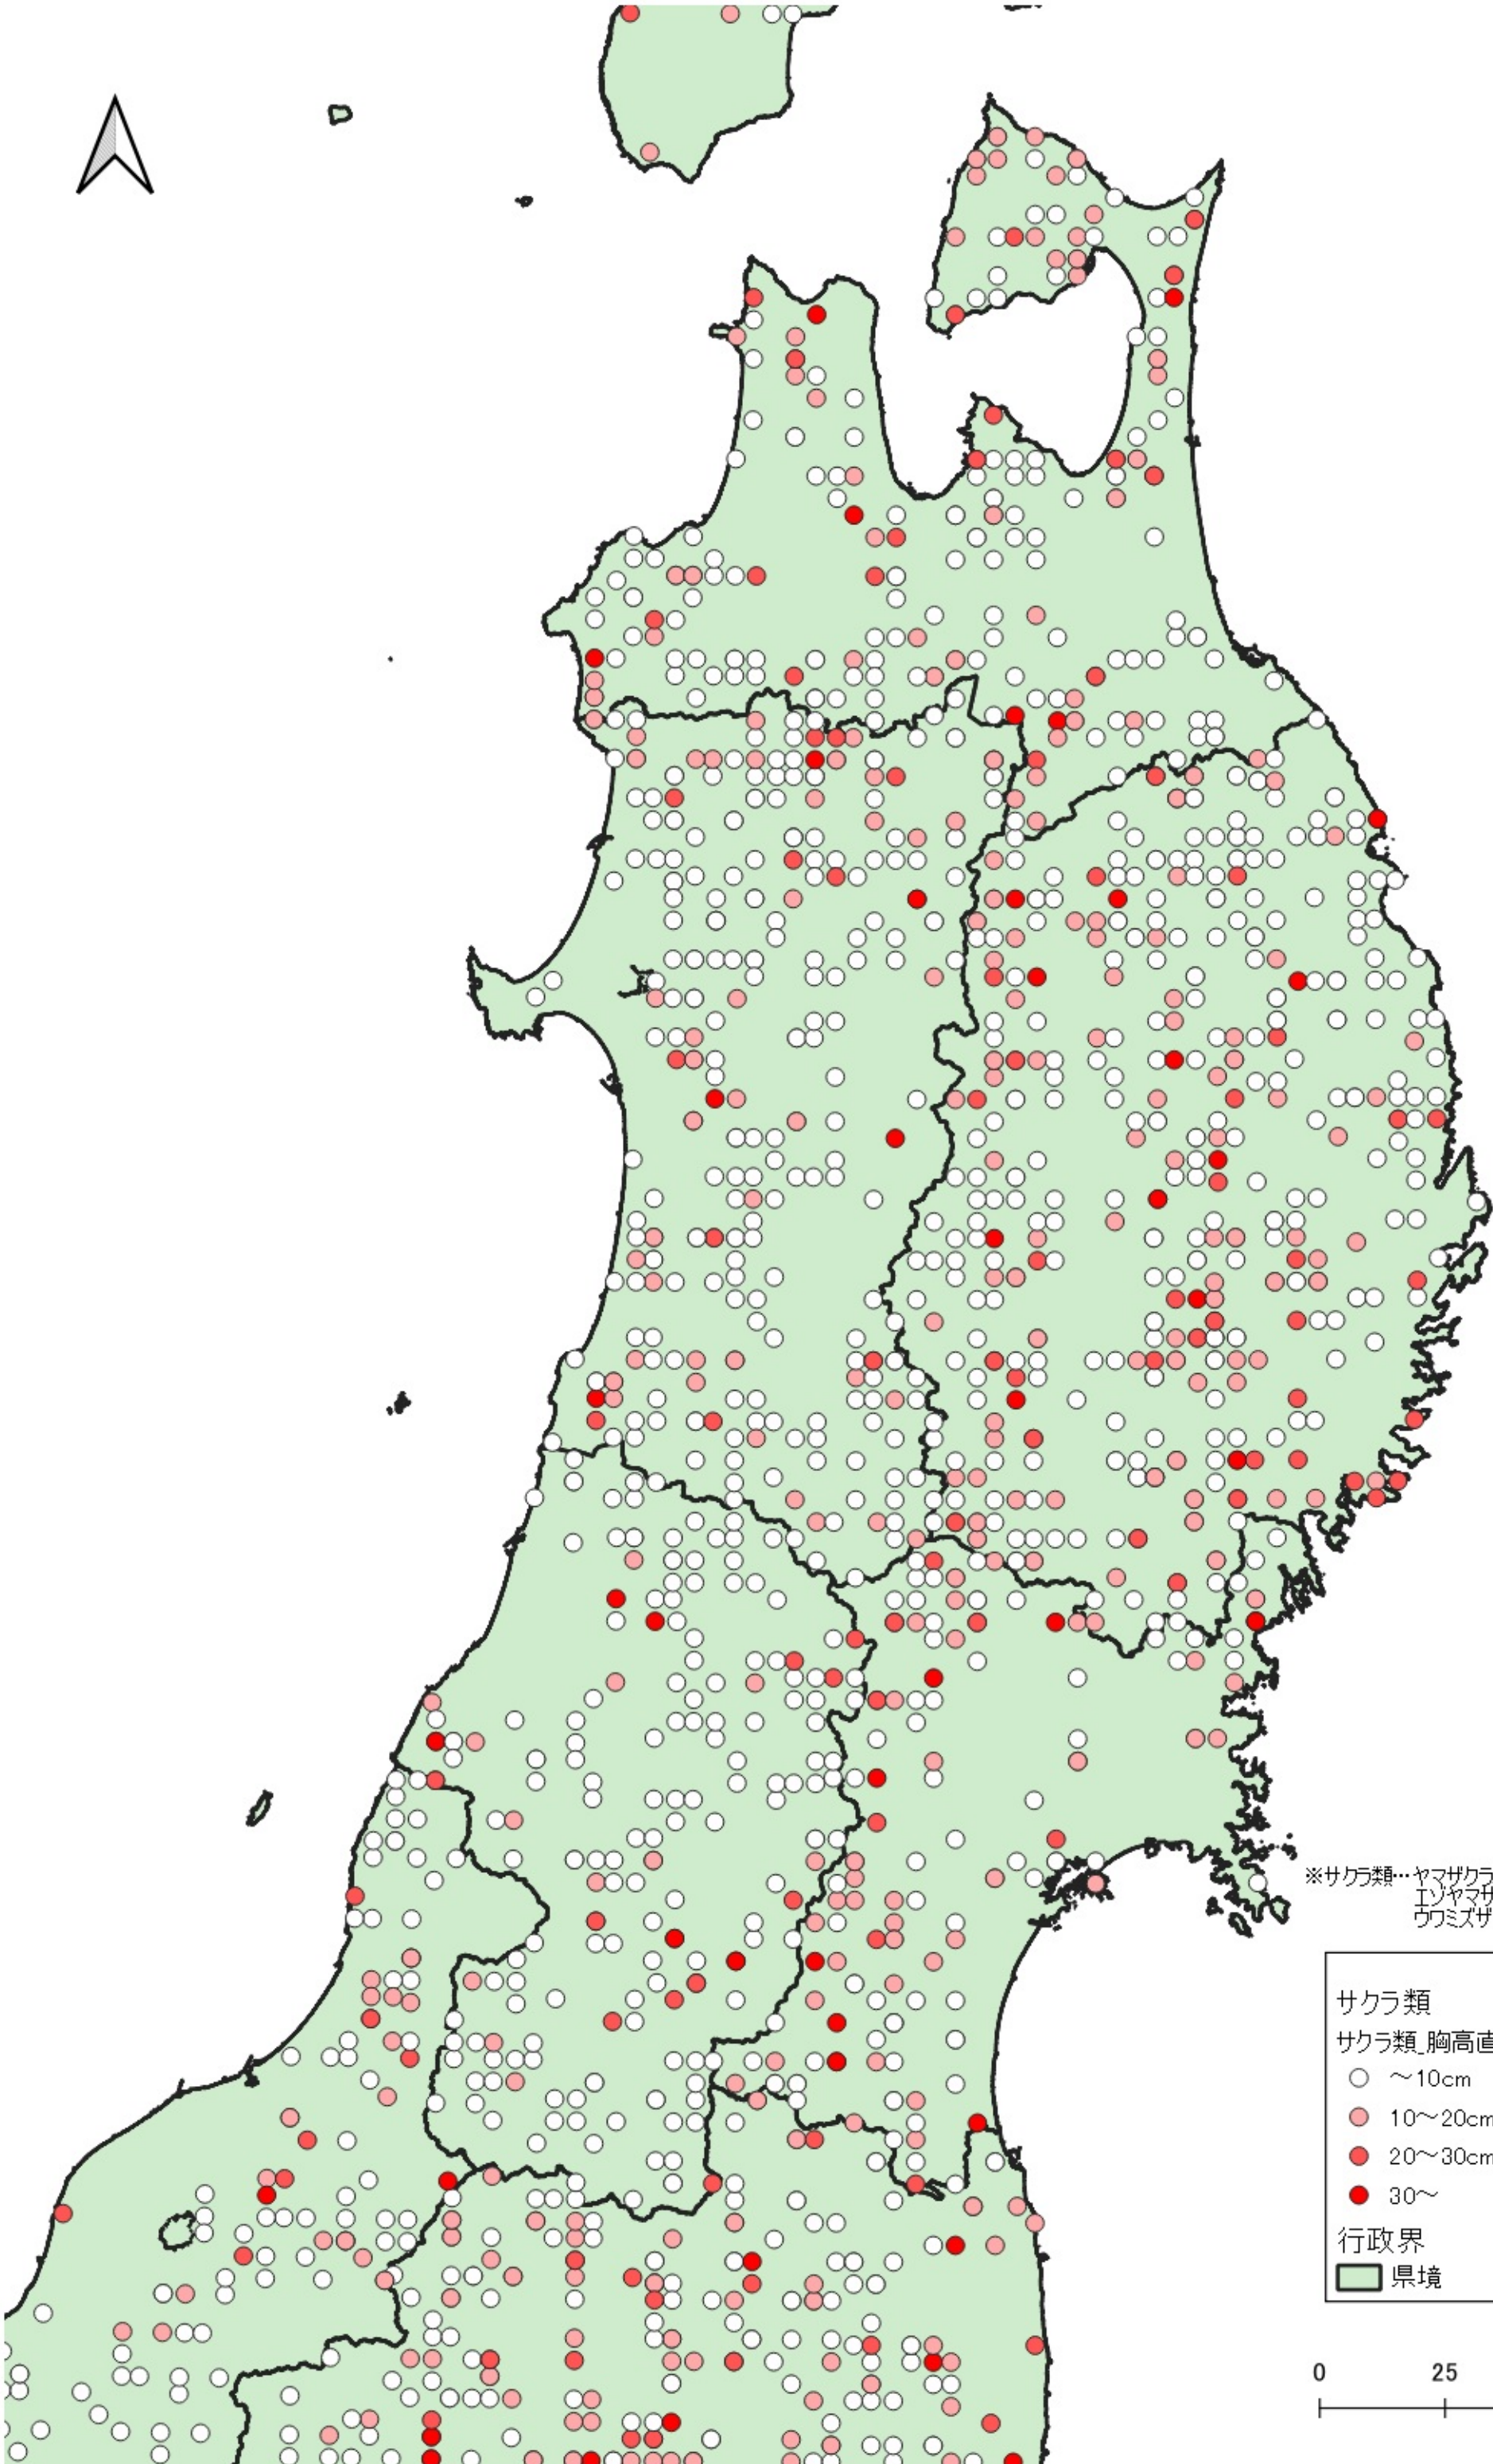

サクラ類

サクラ類 胸高直径

○ ~10cm

● 10~20cm

● 20~30cm

● 30~

行政界

■ 県境

※サクラ類…ヤマザクラ、オオヤマザクラ、エゾヤマザクラ、  
シウリザクラ、ウミスザクラ、イヌザクラ、カスミザクラ

0 100 200 km

サクラ類  
サクラ類\_胸高直径

- ~10cm
- 10~20cm
- 20~30cm
- 30~

行政界  
■ 県境

※サクラ類…ヤマザクラ、オオヤマザクラ、エゾヤマザクラ、  
シクリザクラ、ウミスザクラ、イヌザクラ、カスミザクラ

D

※サクラ類…ヤマザクラ、オオヤマザクラ、  
エゾヤマザクラ、シクリザクラ、  
ウヅミザクラ、イヌザクラ、カミザクラ

サクラ類  
サクラ類 胸高直径

- ~10cm
- 10~20cm
- 20~30cm
- 30~

行政界  
■ 県境

※サクラ類…ヤマザクラ、オオヤマザクラ、エゾヤマザクラ、シウリザクラ、ウワミズザクラ、イヌザクラ、カスミザクラ

サクラ類  
サクラ類\_胸高直径

- ~10cm
- 10~20cm
- 20~30cm
- 30~

行政界  
■ 県境

0 25 50 km

行政界  
■ 県境

0 25 50 km