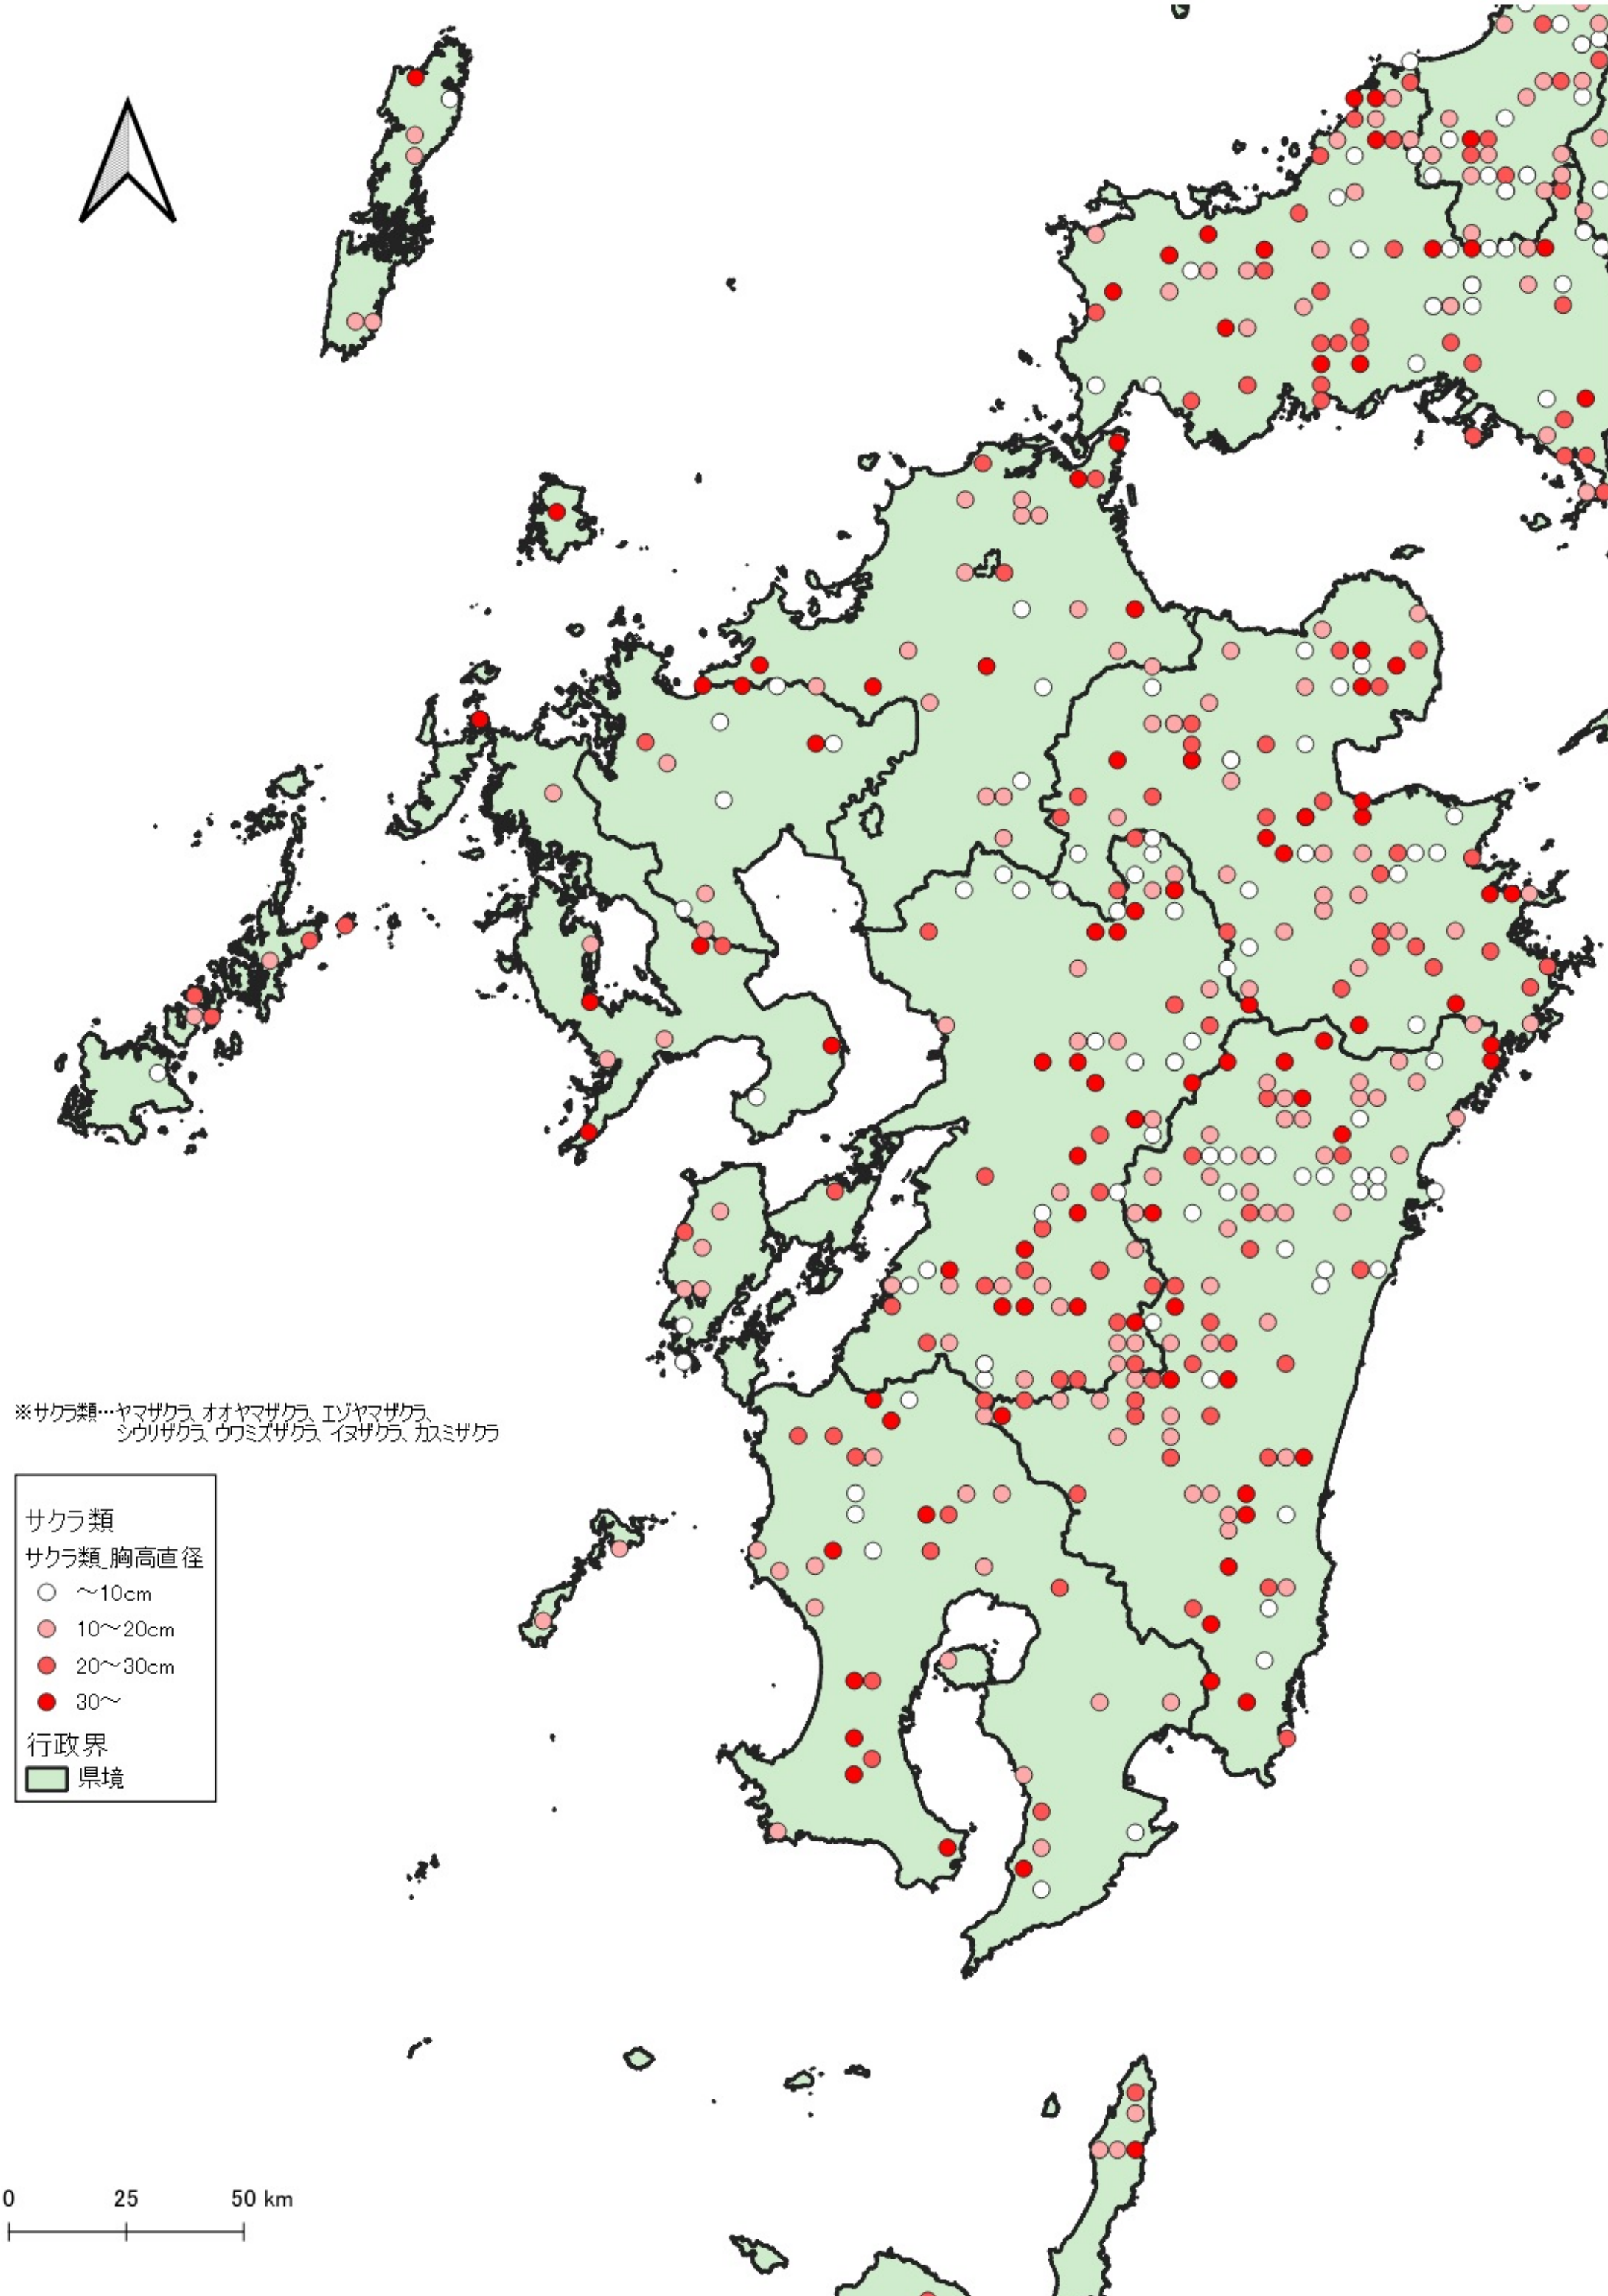

※サクラ類…ヤマザクラ、オオヤマザクラ、エゾヤマザクラ、  
シウリザクラ、ウミスザクラ、イヌザクラ、カスミザクラ

0 100 200 km

サクラ類  
サクラ類\_胸高直径

- ~10cm
- 10~20cm
- 20~30cm
- 30~

行政界  
■ 県境

※サクラ類…ヤマザクラ、オオヤマザクラ、エゾヤマザクラ、  
シクリザクラ、ウミスザクラ、イヌザクラ、カスミザクラ

D

※サクラ類…ヤマザクラ、オオヤマザクラ、  
エゾヤマザクラ、シクリザクラ、  
ウヅミザクラ、イヌザクラ、カミザクラ

サクラ類  
サクラ類 胸高直径

- ~10cm
- 10~20cm
- 20~30cm
- 30~

行政界  
■ 県境

※サクラ類…ヤマザクラ、オオヤマザクラ、エゾヤマザクラ、シウリザクラ、ウワミズザクラ、イヌザクラ、カスミザクラ

サクラ類  
サクラ類\_胸高直径

- ~10cm
- 10~20cm
- 20~30cm
- 30~

行政界  
■ 県境

0 25 50 km

サクラ類  
サクラ類\_胸高直径

- ~10cm
- 10~20cm
- 20~30cm
- 30~

行政界

■ 県境

※サクラ類…ヤマザクラ、オオヤマザクラ、  
エノヤマザクラ、シクリザクラ、  
ウツミザクラ、イヌザクラ、カスミザクラ

※サクラ類…ヤマザクラ、オオヤマザクラ、エゾヤマザクラ、  
シクリザクラ、ウヅミザクラ、イヌザクラ、カスミザクラ

サクラ類  
サクラ類\_胸高直径

- ~10cm
- 10~20cm
- 20~30cm
- 30~

行政界  
■ 県境

0 25 50 km