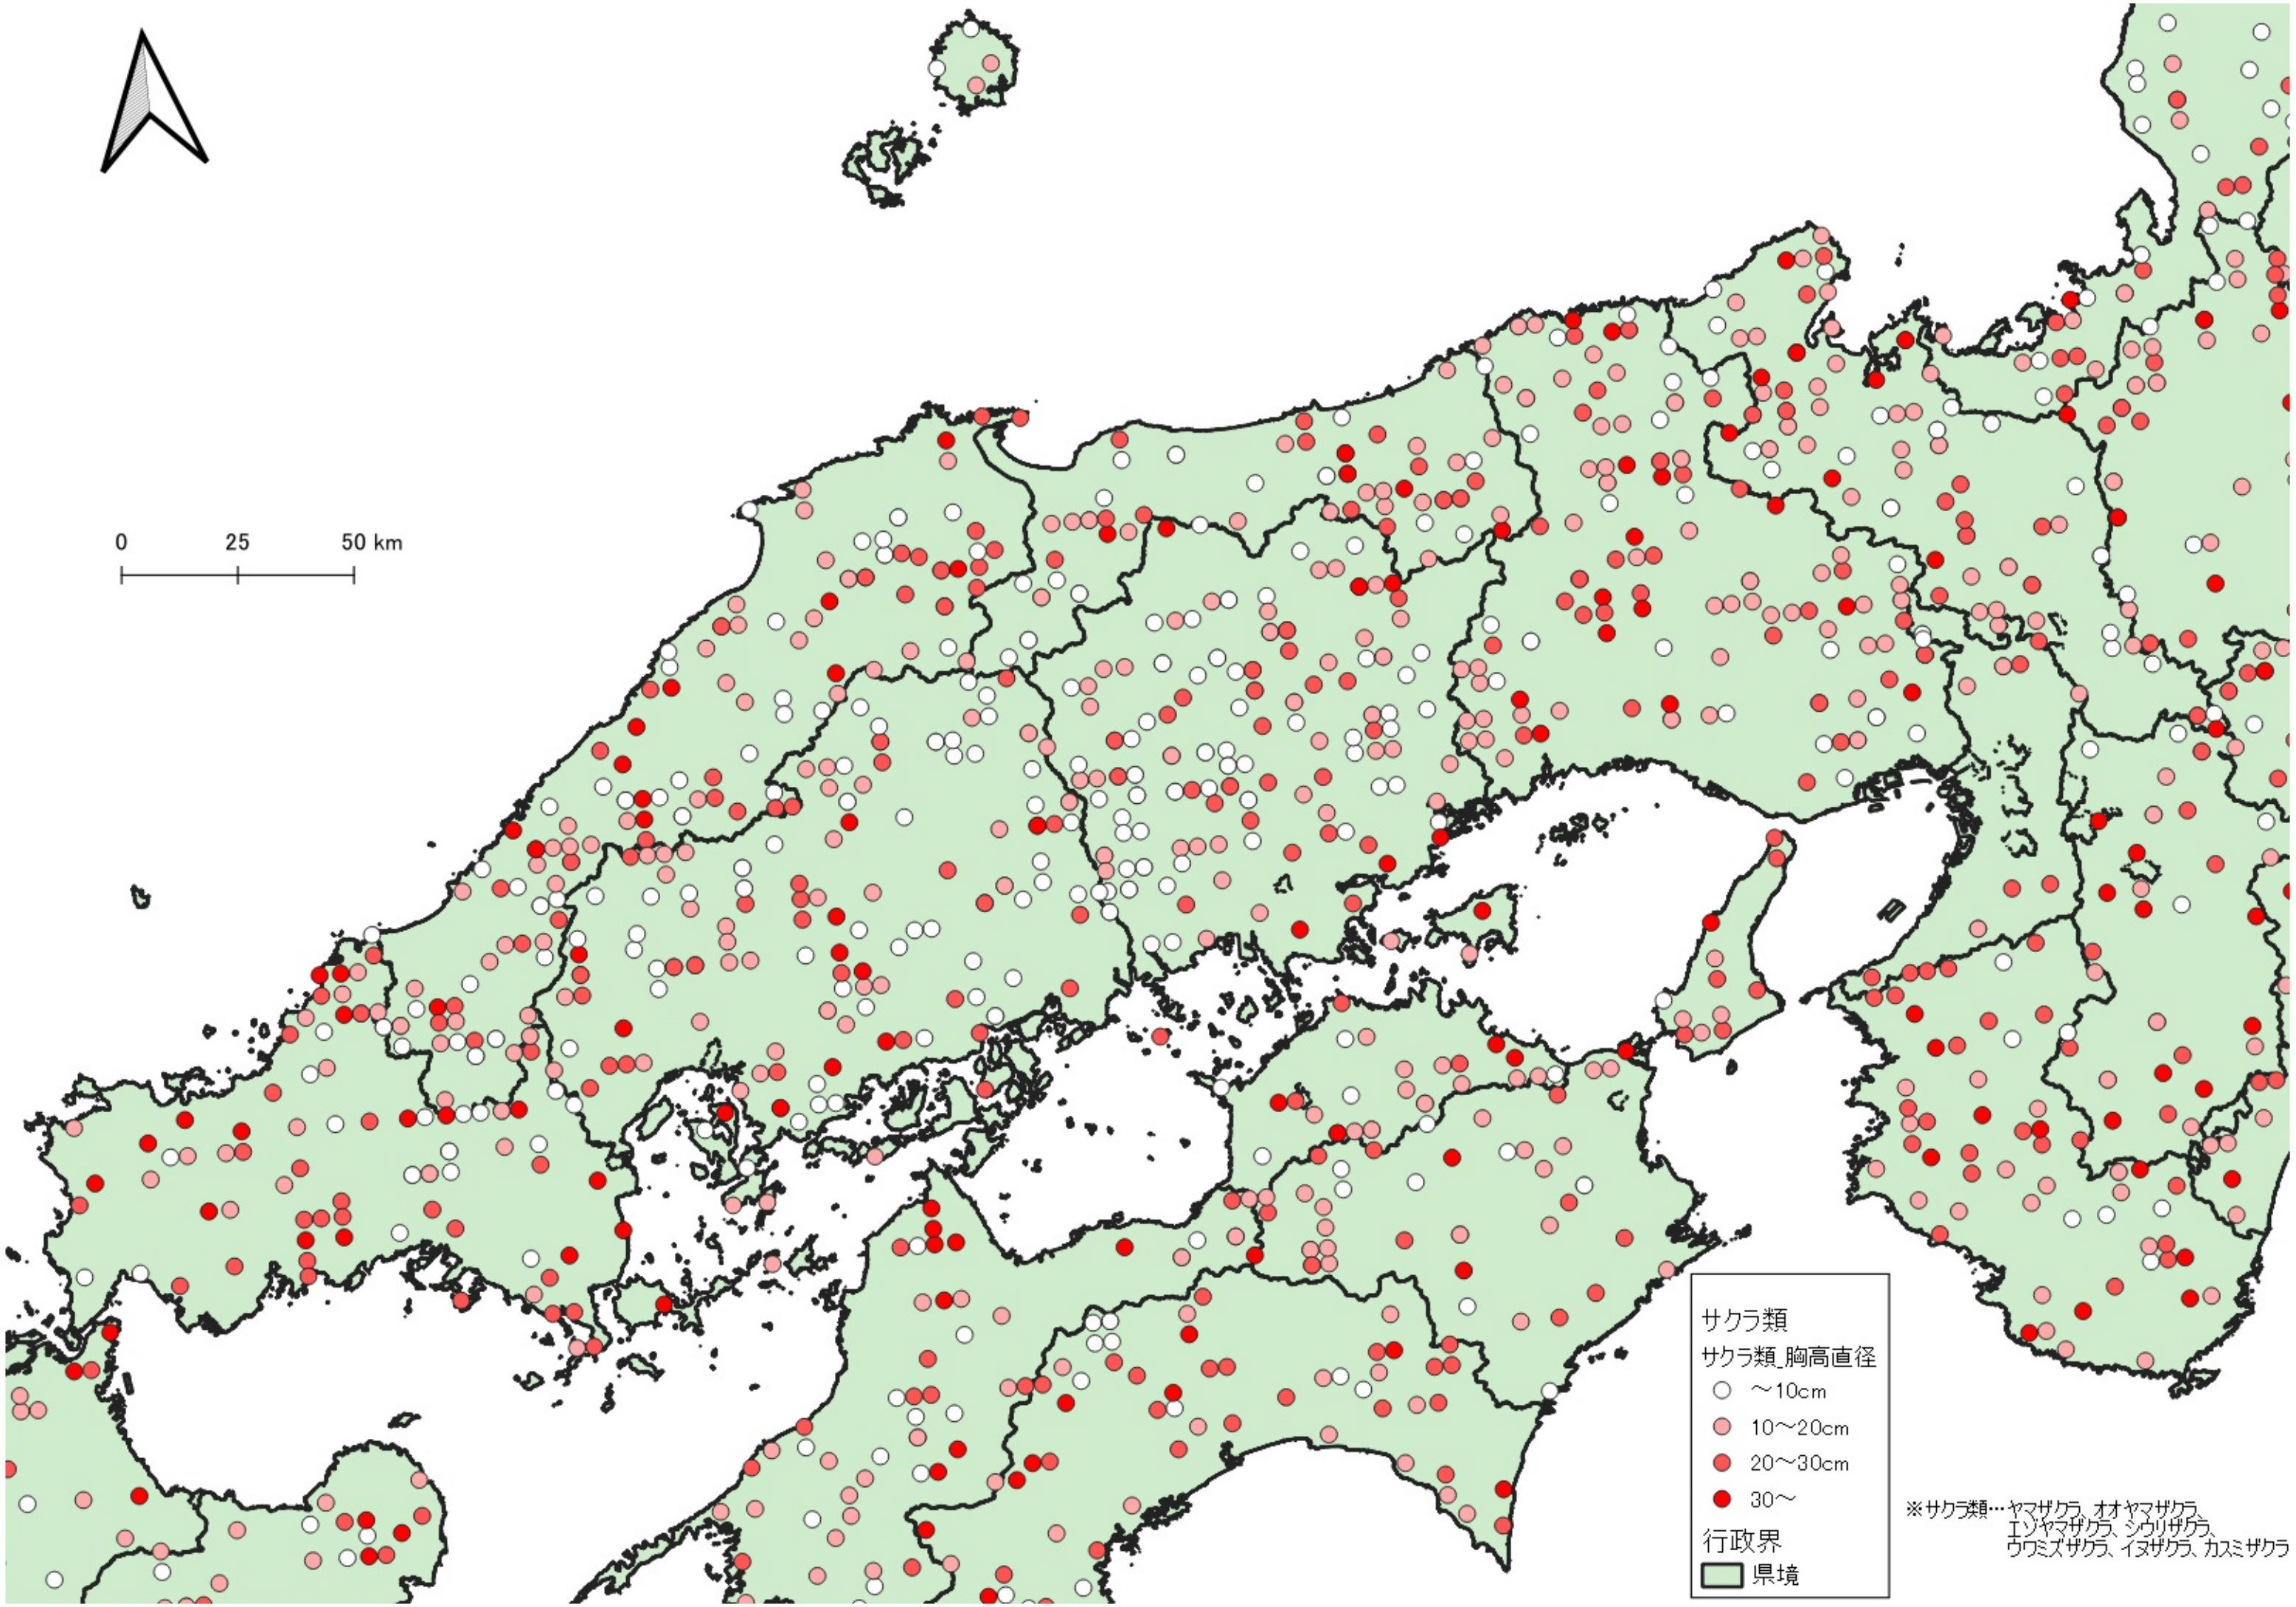

※サクラ類…ヤマザクラ、オオヤマザクラ、エゾヤマザクラ、  
シウリザクラ、ウミスザクラ、イヌザクラ、カスミザクラ

0 100 200 km

サクラ類  
サクラ類\_胸高直径

- ~10cm
- 10~20cm
- 20~30cm
- 30~

行政界  
■ 県境

※サクラ類…ヤマザクラ、オオヤマザクラ、エゾヤマザクラ、  
シクリザクラ、ウミスザクラ、イヌザクラ、カスミザクラ

D

※サクラ類…ヤマザクラ、オオヤマザクラ、  
エゾヤマザクラ、シクリザクラ、  
ウヅミザクラ、イヌザクラ、カミザクラ

サクラ類  
サクラ類 胸高直径

- ~10cm
- 10~20cm
- 20~30cm
- 30~

行政界  
■ 県境

※サクラ類…ヤマザクラ、オオヤマザクラ、エゾヤマザクラ、シウリザクラ、ウワミズザクラ、イヌザクラ、カスミザクラ

サクラ類  
サクラ類\_胸高直径

- ~10cm
- 10~20cm
- 20~30cm
- 30~

行政界  
■ 県境

0 25 50 km

サクラ類  
サクラ類\_胸高直径

- ~10cm
- 10~20cm
- 20~30cm
- 30~

行政界

■ 県境

※サクラ類…ヤマザクラ、オオヤマザクラ、  
エノヤマザクラ、シクリザクラ、  
ウツミザクラ、イヌザクラ、カスミザクラ

※サクラ類…ヤマザクラ、オオヤマザクラ、エゾヤマザクラ、  
シクリザクラ、ウヅミザクラ、イヌザクラ、カスミザクラ

サクラ類  
サクラ類\_胸高直径

- ~10cm
- 10~20cm
- 20~30cm
- 30~

行政界  
■ 県境

0 25 50 km