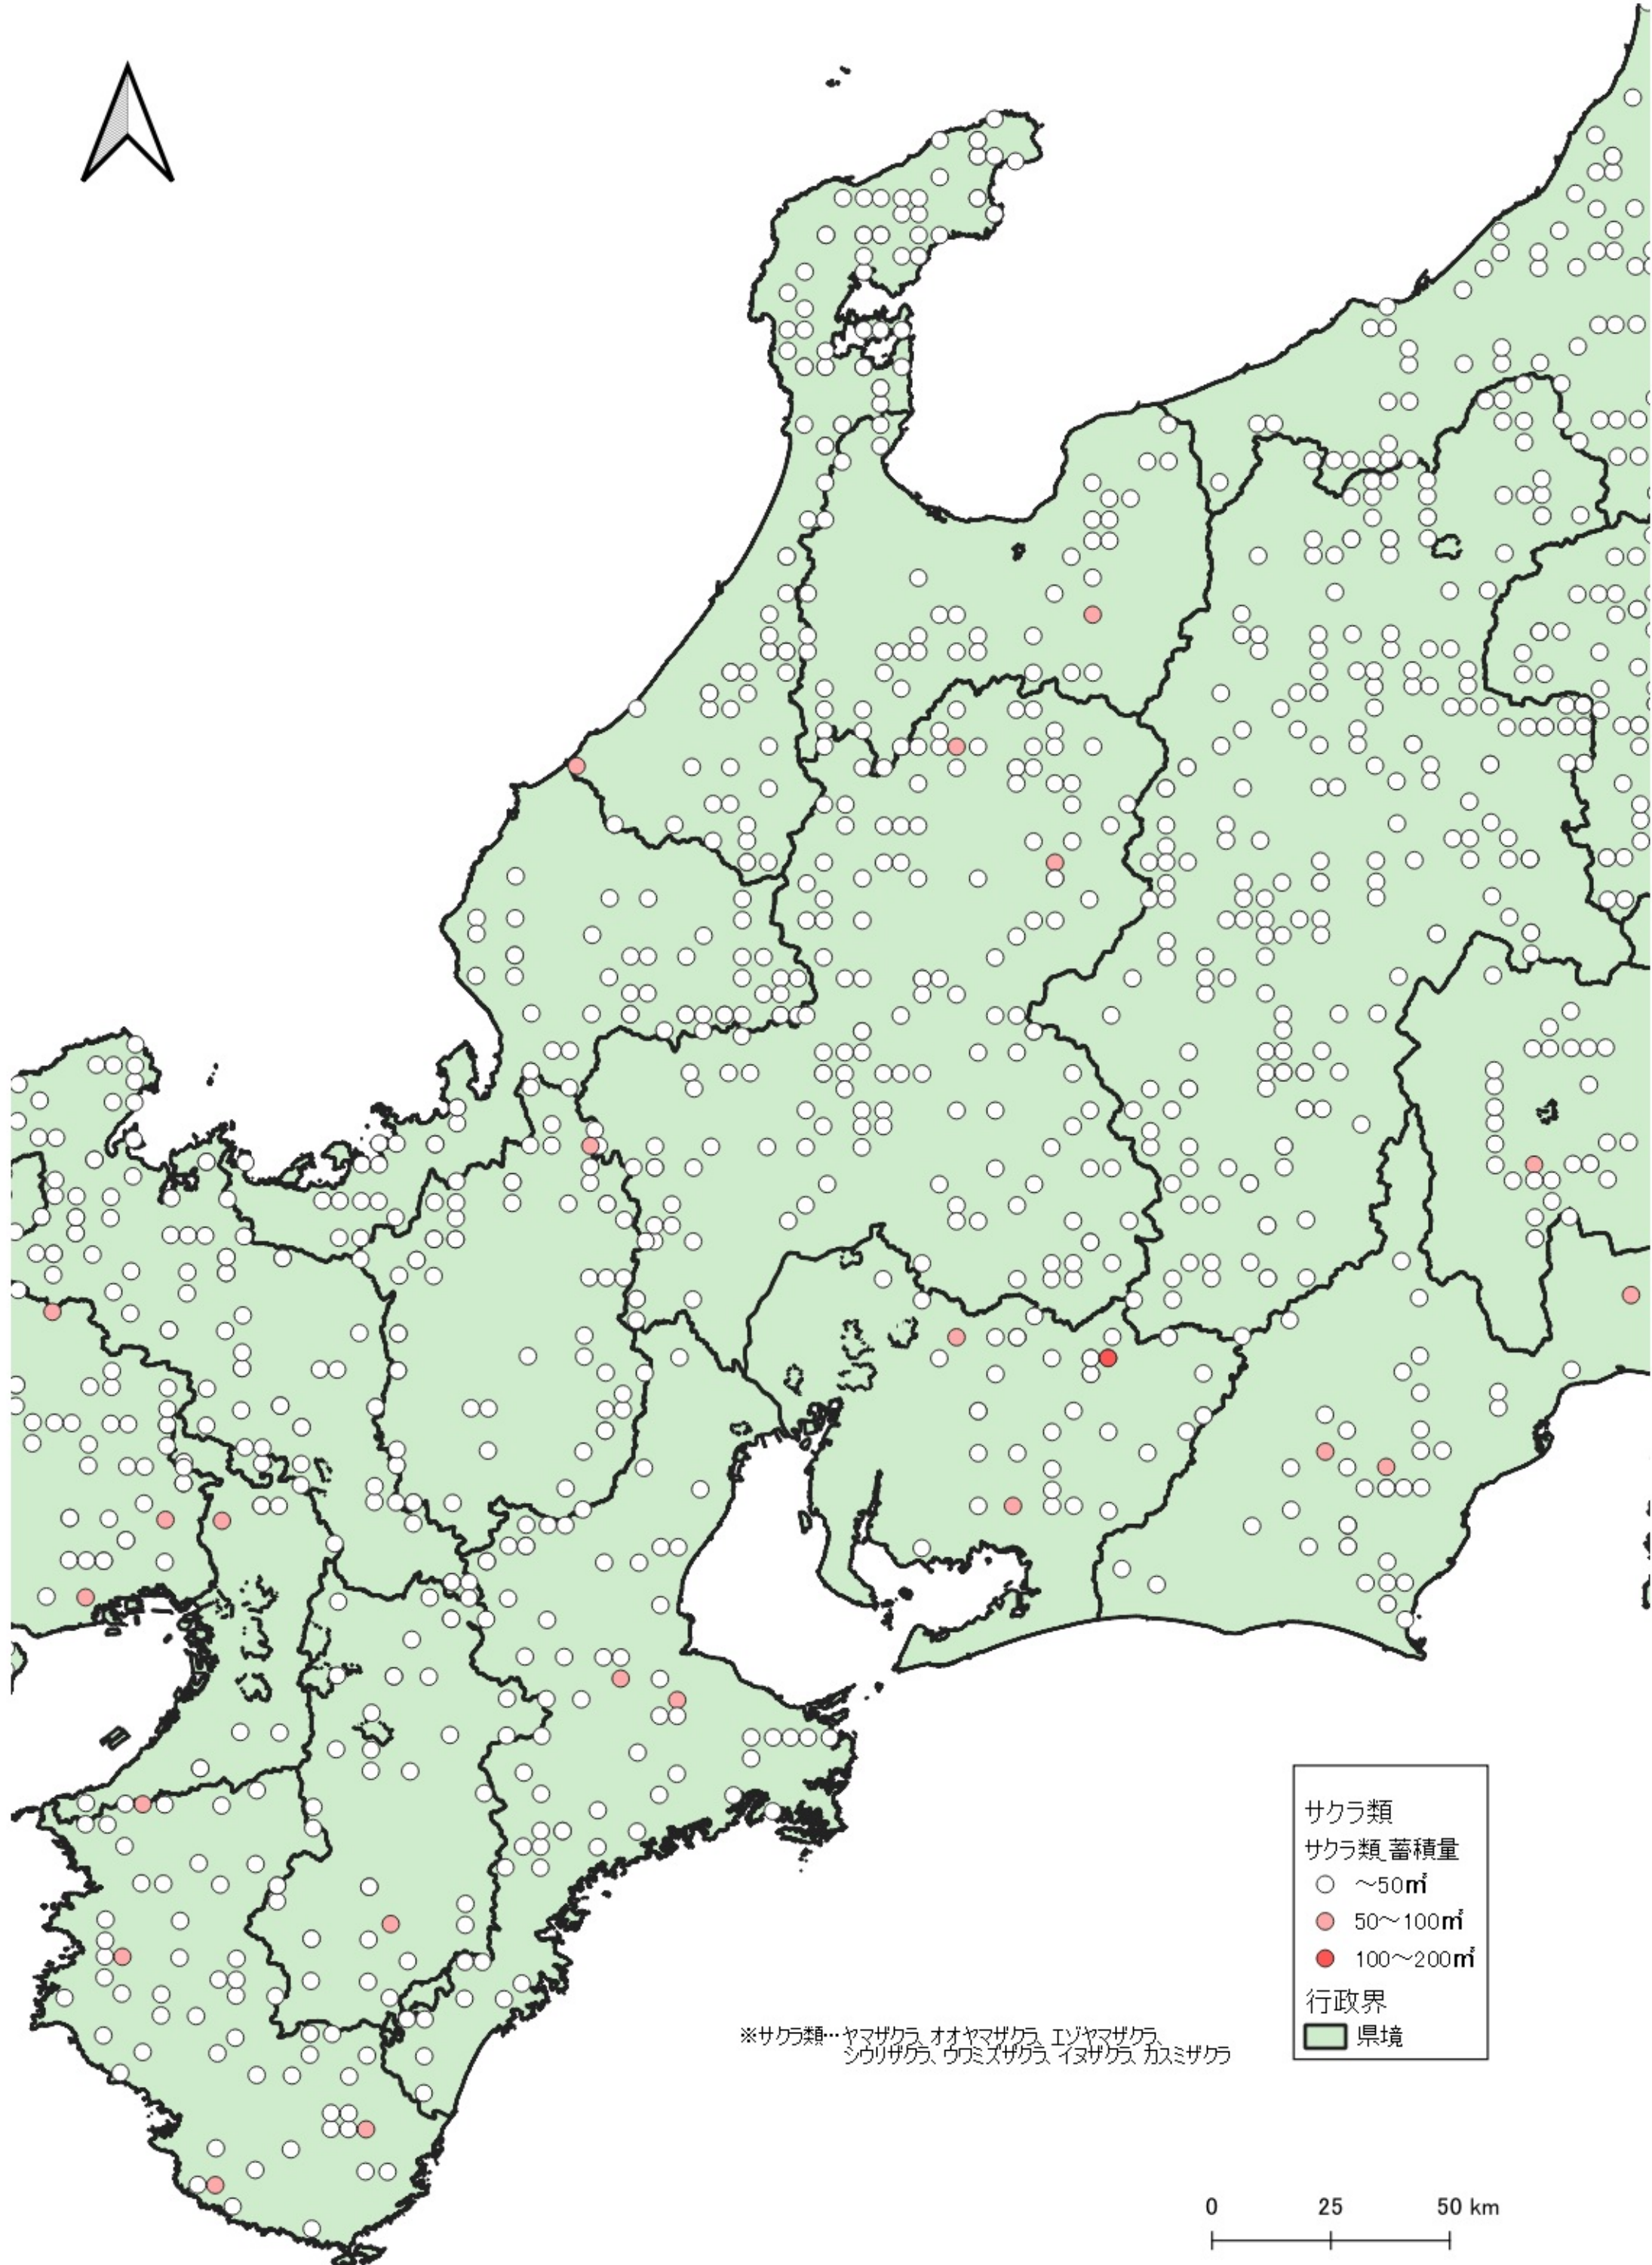

サクラ類

サクラ類 蓄積量

- ~50m³
- 50~100m³
- 100~200m³
- 200m³~

行政界

■ 県境

※サクラ類…ヤマザクラ、オオヤマザクラ、エゾヤマザクラ、
シウリザクラ、ウツミスザクラ、イヌザクラ、カスミザクラ

0 100 200 km

サクラ類
サクラ類_蓄積量

- ~50㎝
- 50~100㎝
- 100~200㎝
- 200㎝~

行政界
■ 県境

※サクラ類…ヤマザクラ、オオヤマザクラ、エゾヤマザクラ、
シクリザクラ、ウメズザクラ、イヌザクラ、カスミザクラ

D

※サクラ類…ヤマザクラ、オオヤマザクラ、
エゾヤマザクラ、シクリザクラ、
ウツミザクラ、イヌザクラ、カミザクラ

サクラ類
サクラ類_蓄積量
○ ~50㎡
● 50~100㎡
行政界
■ 県境

※サクラ類…ヤマザクラ、オオヤマザクラ、エゾヤマザクラ、
シウリザクラ、ウワミズザクラ、イヌザクラ、カスミザクラ

サクラ類
サクラ類_蓄積量
○ ~50m ³
● 50~100m ³
● 100~200m ³
● 200m ³ ~
行政界
■ 県境

0 25 50 km

サクラ類
サクラ類 蓄積量
○ ~50m³
● 50~100m³
● 100~200m³
行政界
■ 県境

※サクラ類…ヤマザクラ、オオヤマザクラ、エゾヤマザクラ、
シクリザクラ、ウミスザクラ、イヌザクラ、カスミザクラ

サクラ類
サクラ類_蓄積量
○ ~50m³
● 50~100m³
● 100~200m³
行政界
■ 県境