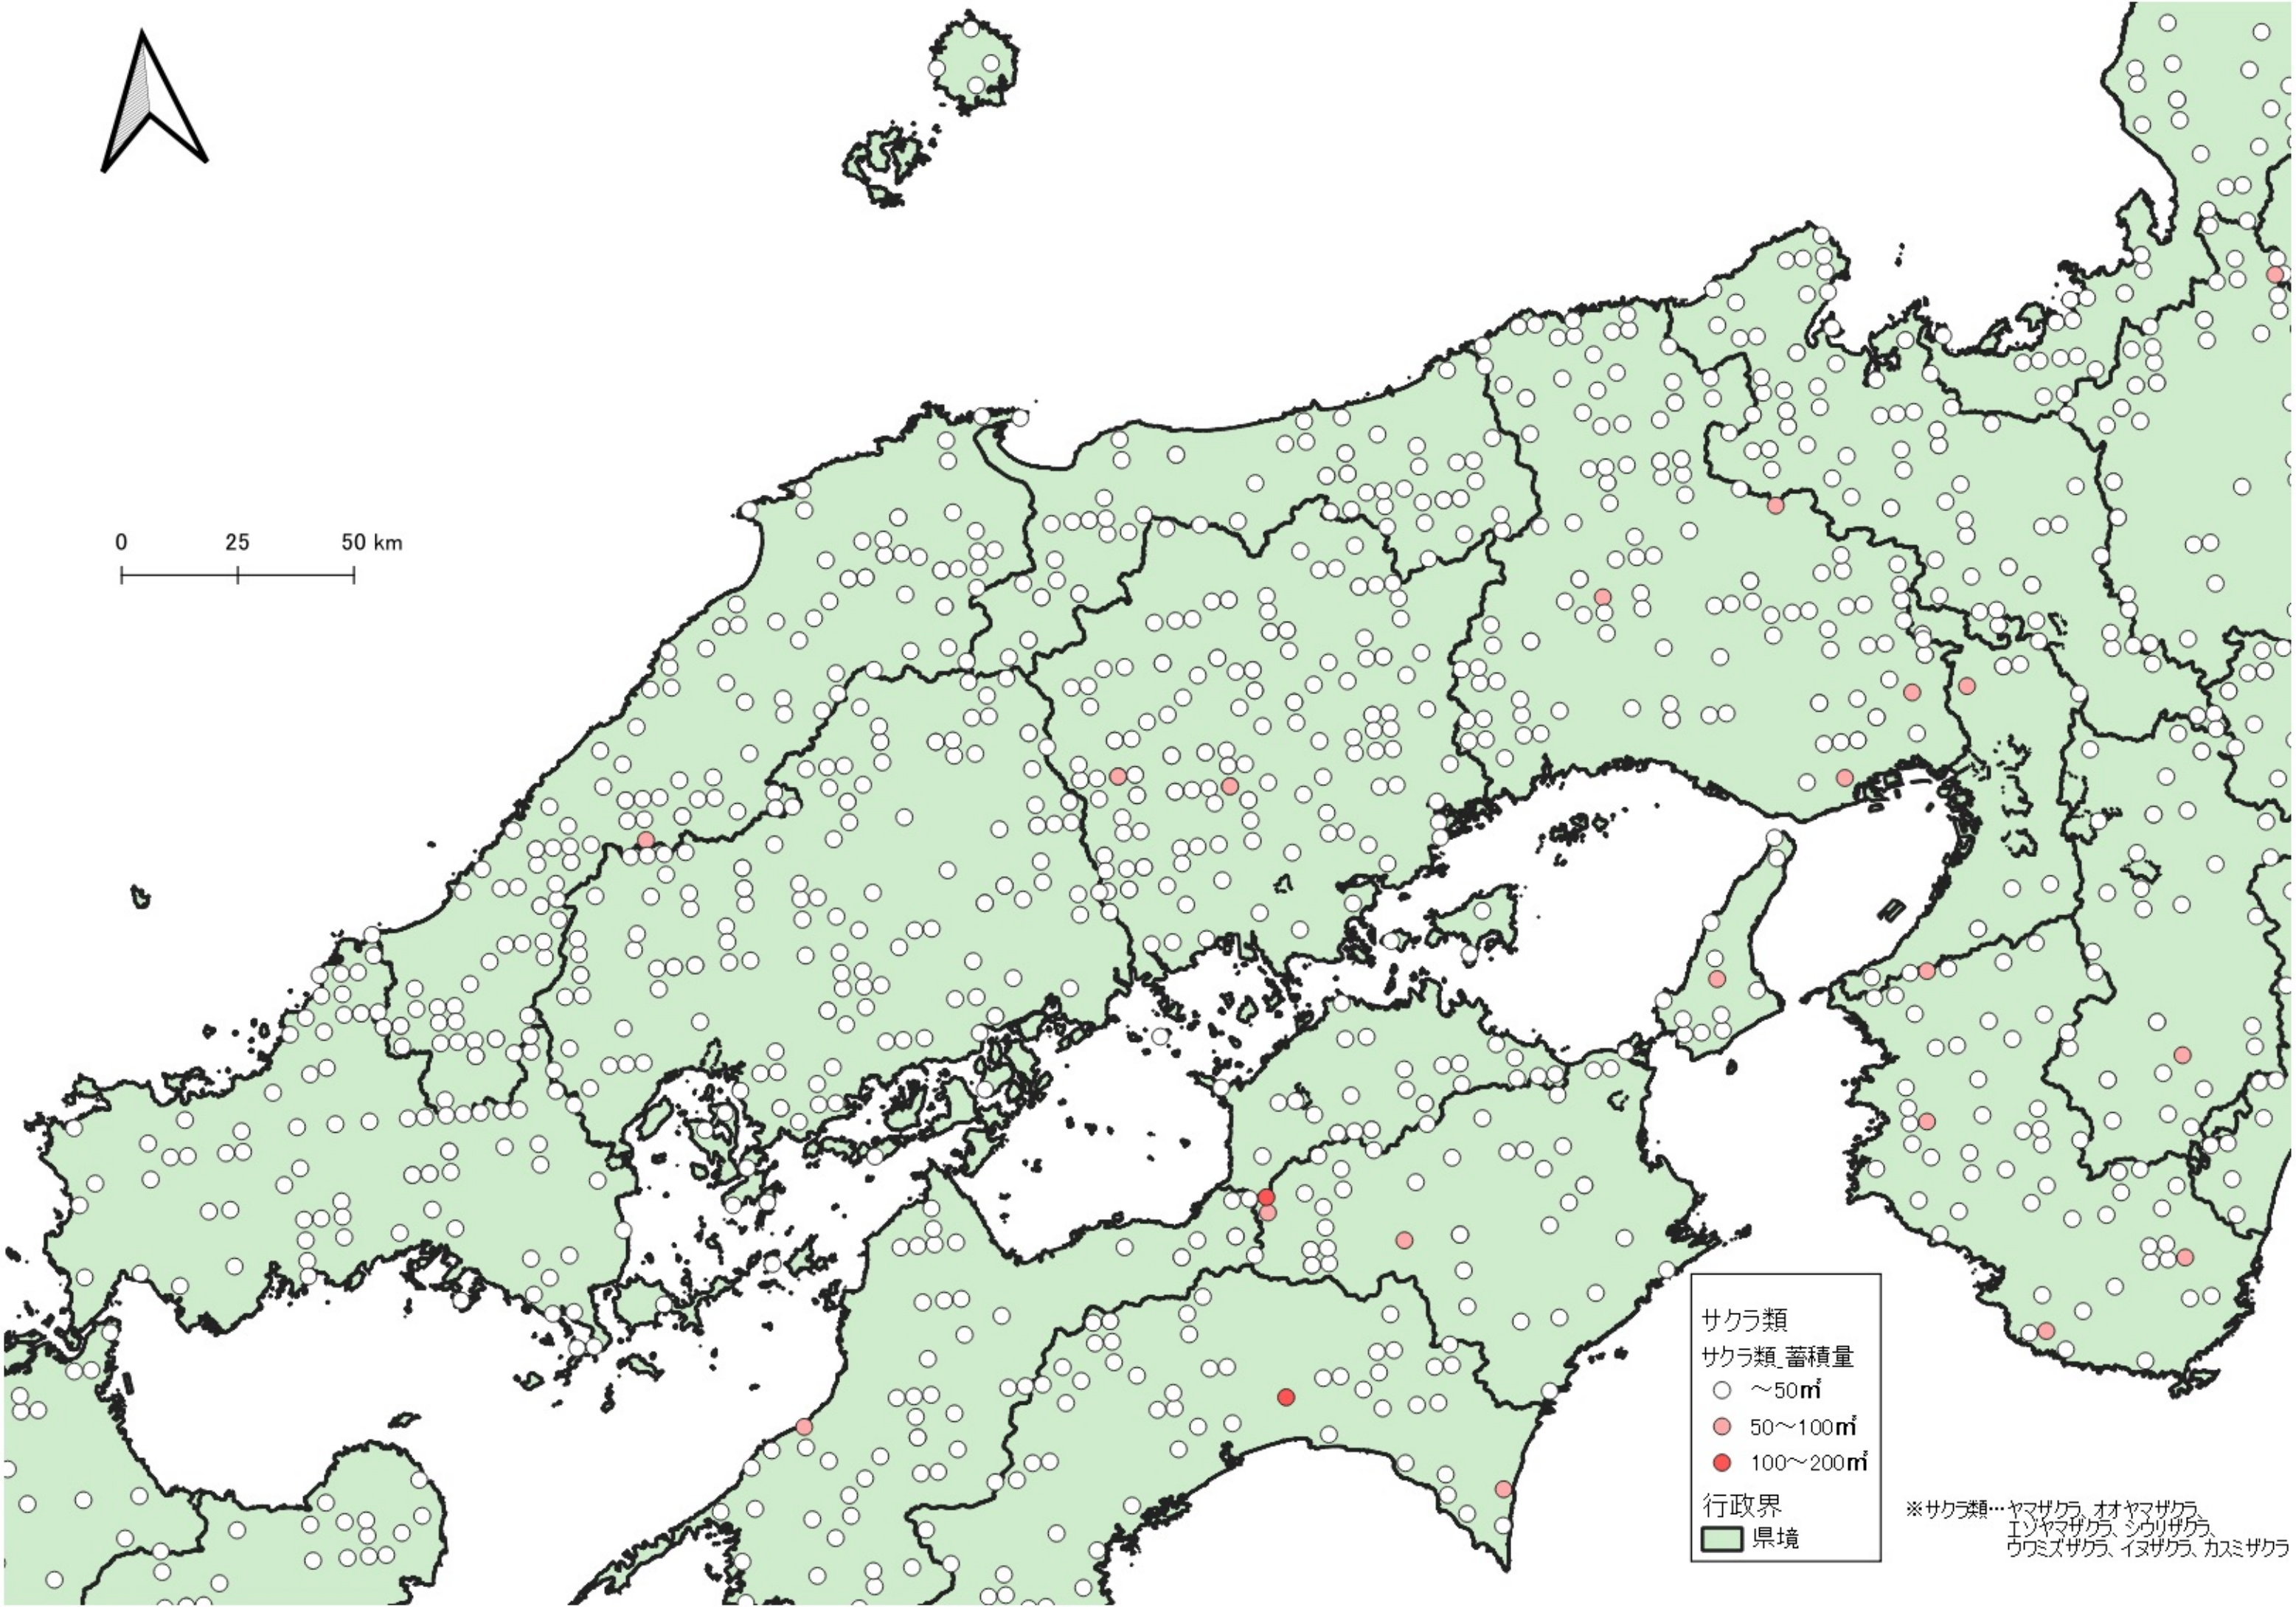

サクラ類

サクラ類 蓄積量

- ~50m³
- 50~100m³
- 100~200m³
- 200m³~

行政界

■ 県境

※サクラ類…ヤマザクラ、オオヤマザクラ、エゾヤマザクラ、
シウリザクラ、ウツミスザクラ、イヌザクラ、カスミザクラ

0 100 200 km

サクラ類
サクラ類_蓄積量

サクラ類
サクラ類_蓄積量
○ ~50m ³
● 50~100m ³
● 100~200m ³
● 200m ³ ~
行政界
■ 県境

0 25 50 km

サクラ類
サクラ類 蓄積量
○ ~50m³
● 50~100m³
● 100~200m³
行政界
■ 県境

※サクラ類…ヤマザクラ、オオヤマザクラ、エゾヤマザクラ、
シクリザクラ、ウミスザクラ、イヌザクラ、カスミザクラ

サクラ類
サクラ類_蓄積量
○ ~50m³
● 50~100m³
● 100~200m³
行政界
■ 県境