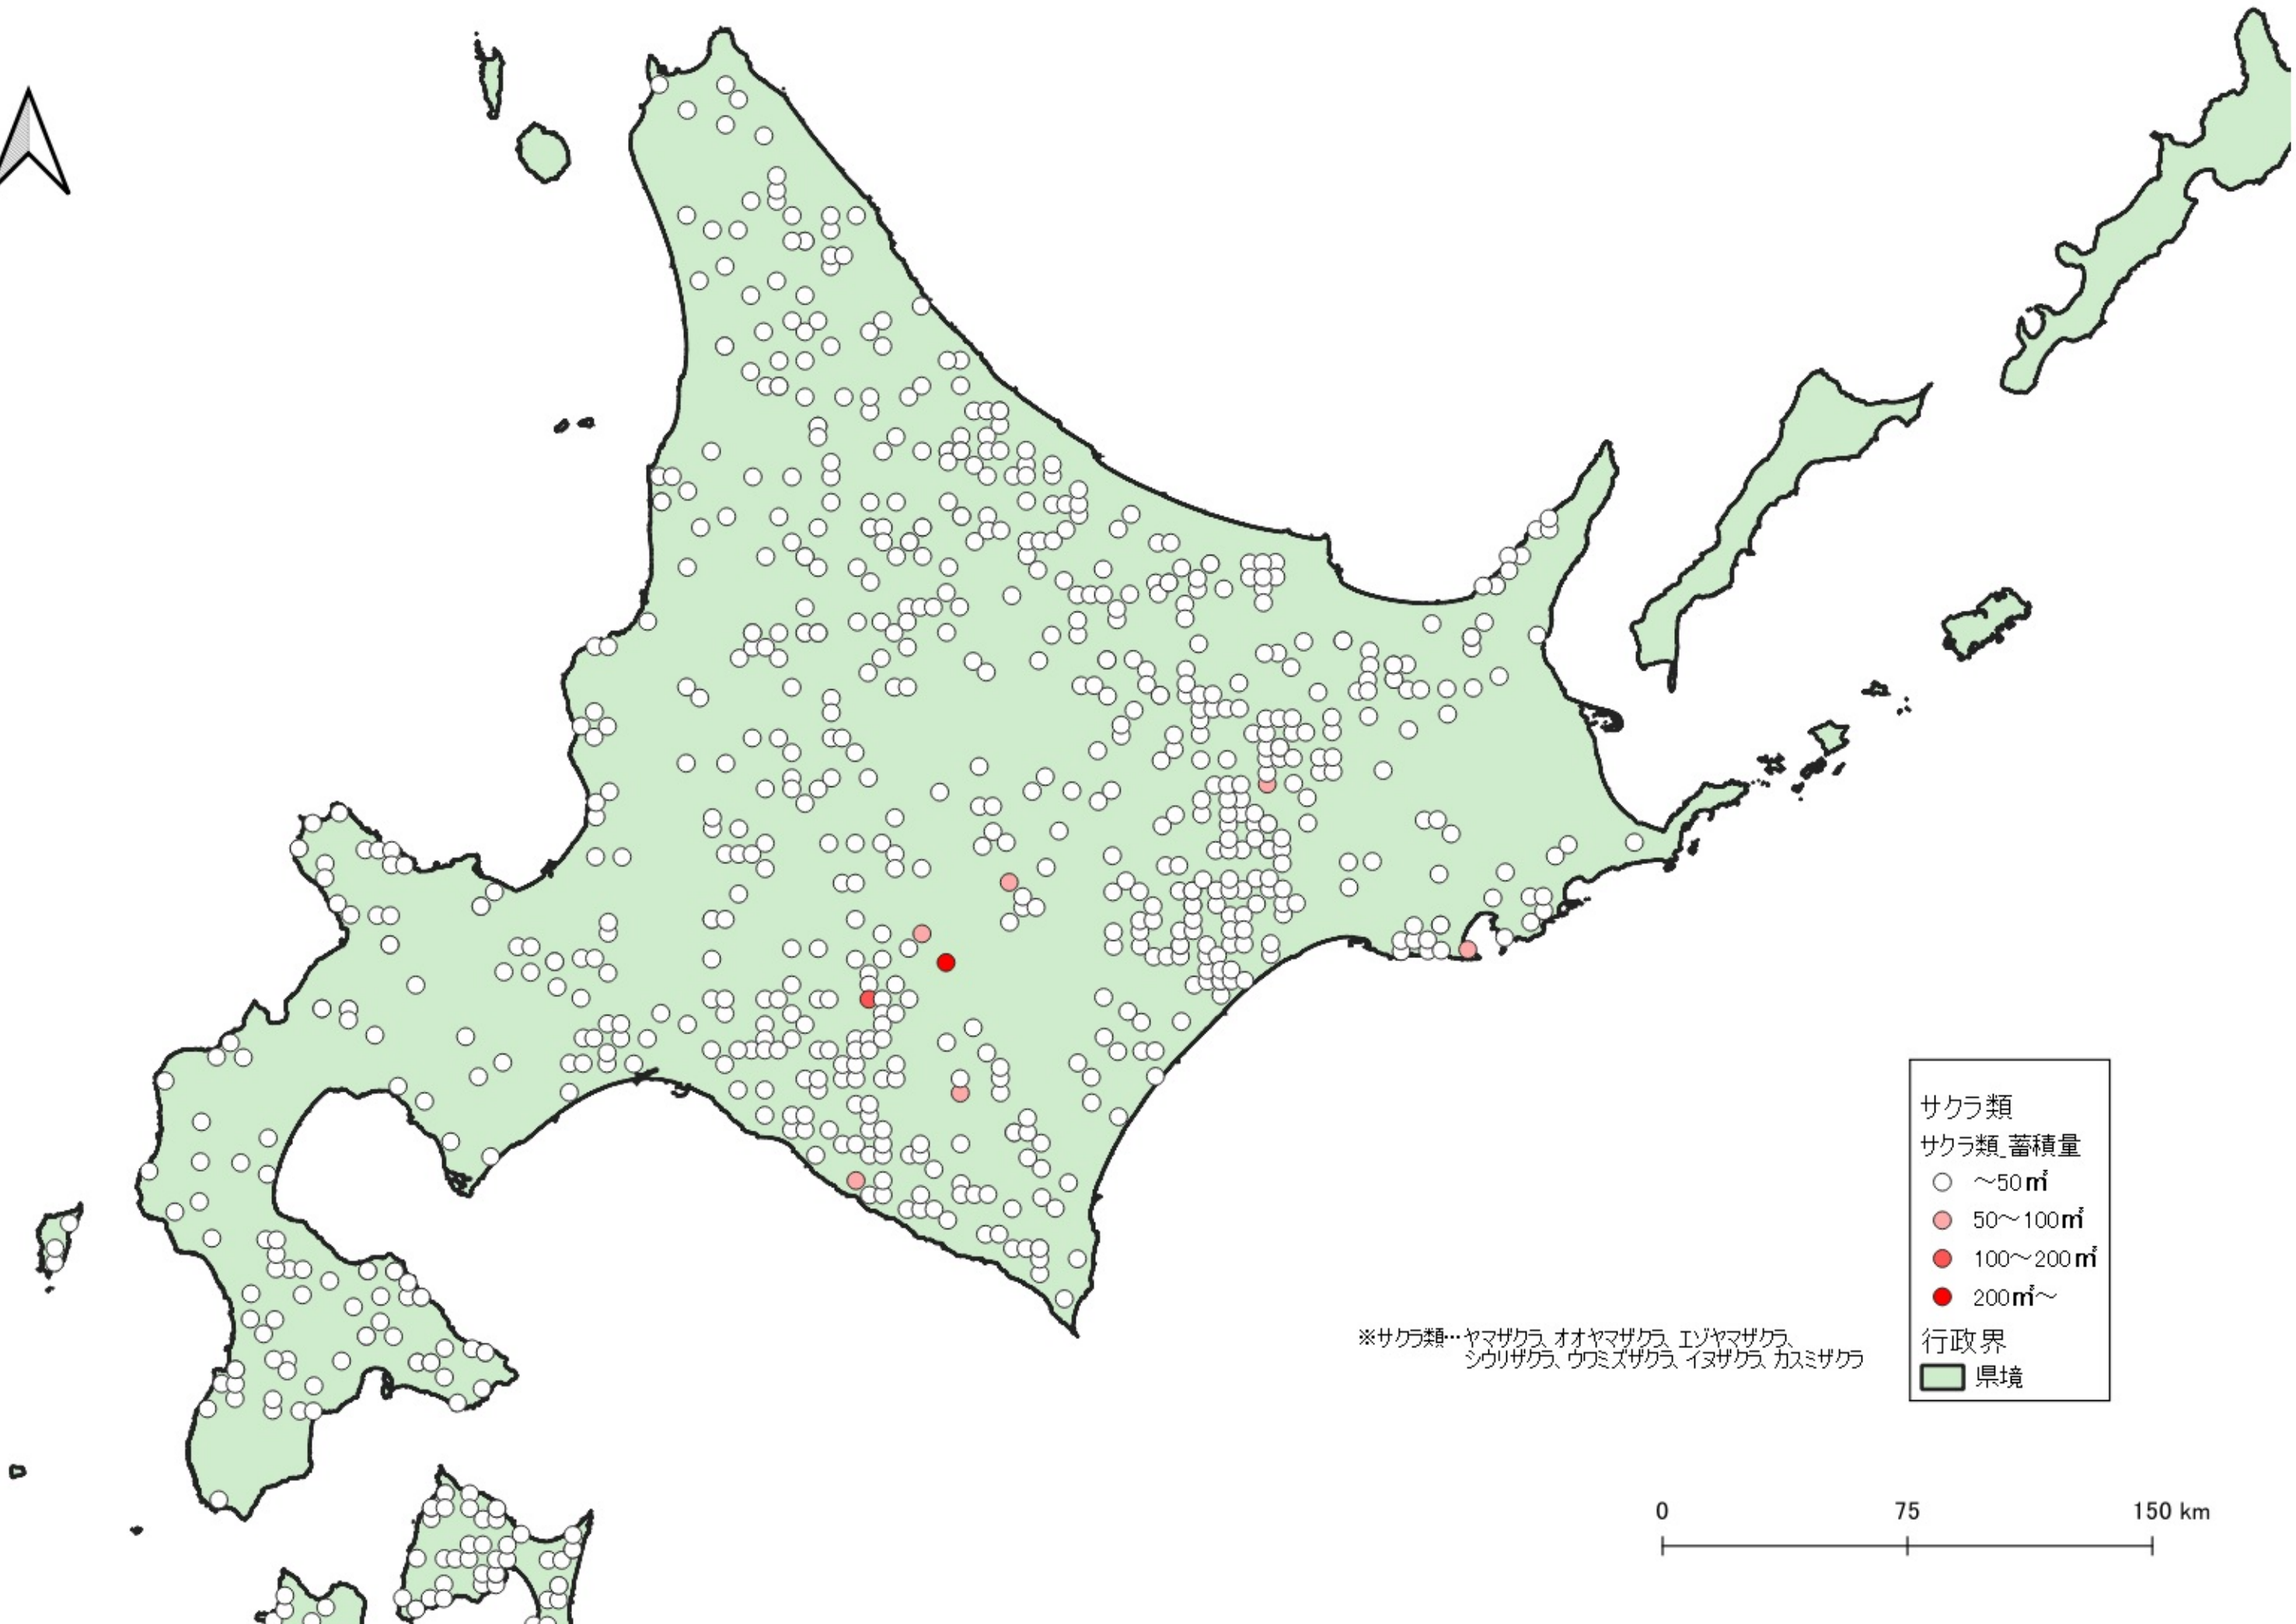

サクラ類

サクラ類 蓄積量

- ~50m³
- 50~100m³
- 100~200m³
- 200m³~

行政界

■ 県境

※サクラ類…ヤマザクラ、オオヤマザクラ、エゾヤマザクラ、
シウリザクラ、ウツミスザクラ、イヌザクラ、カスミザクラ

0 100 200 km

サクラ類
サクラ類_蓄積量

- ~50㎝
- 50~100㎝
- 100~200㎝
- 200㎝~

行政界
■ 県境

※サクラ類…ヤマザクラ、オオヤマザクラ、エゾヤマザクラ、
シクリザクラ、ウメズザクラ、イヌザクラ、カスミザクラ

D

※サクラ類…ヤマザクラ、オオヤマザクラ、
エゾヤマザクラ、シクリザクラ、
ウツミザクラ、イヌザクラ、カミザクラ

サクラ類
サクラ類_蓄積量
○ ~50㎡
● 50~100㎡
行政界
■ 県境

※サクラ類…ヤマザクラ、オオヤマザクラ、エゾヤマザクラ、
シウリザクラ、ウワミズザクラ、イヌザクラ、カスミザクラ

サクラ類
サクラ類_蓄積量
○ ~50m ³
● 50~100m ³
● 100~200m ³
● 200m ³ ~
行政界
■ 県境

0 25 50 km

サクラ類
サクラ類 蓄積量
○ ~50m³
● 50~100m³
● 100~200m³
行政界
■ 県境

※サクラ類…ヤマザクラ、オオヤマザクラ、エゾヤマザクラ、
シクリザクラ、ウミスザクラ、イヌザクラ、カスミザクラ

サクラ類
サクラ類_蓄積量
○ ~50m³
● 50~100m³
● 100~200m³
行政界
■ 県境