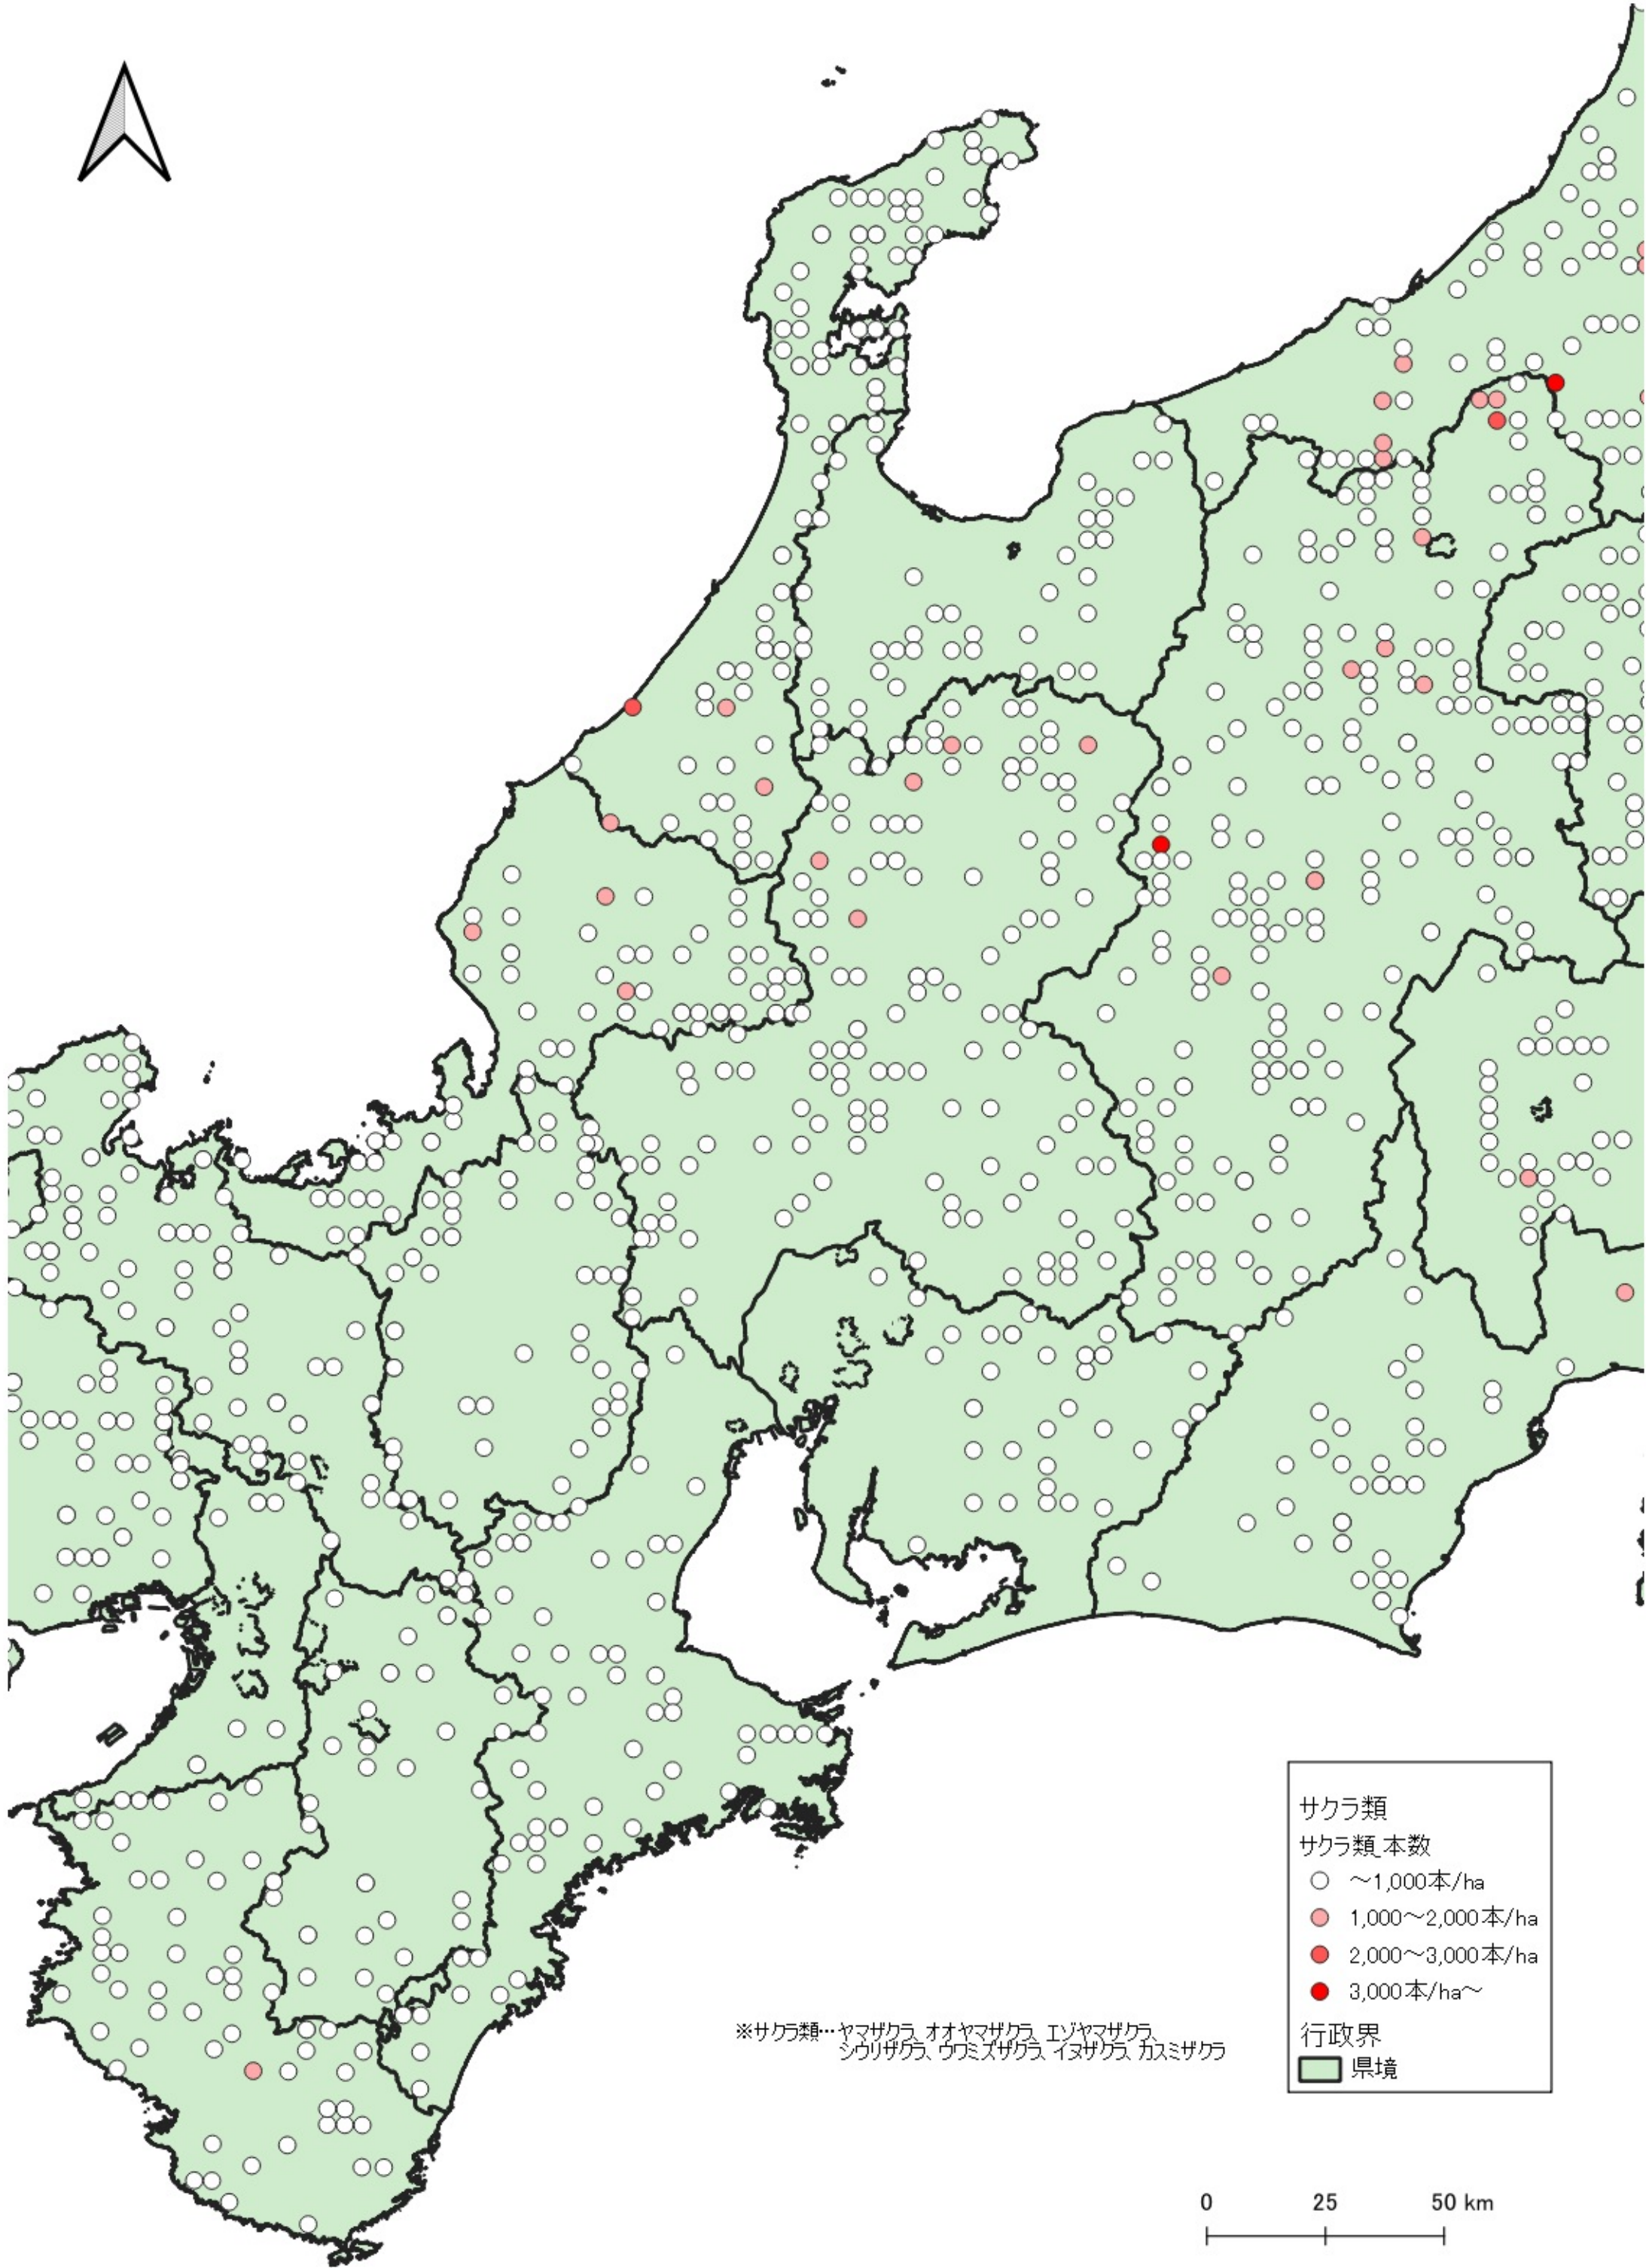

サクラ類

サクラ類 本数

- ~1,000本/ha
- 1,000~2,000本/ha
- 2,000~3,000本/ha
- 3,000本/ha~

行政界

■ 県境

※サクラ類…ヤマザクラ、オオヤマザクラ、エゾヤマザクラ、
シウリザクラ、ウミスザクラ、イヌザクラ、カスミザクラ

0 100 200 km

サクラ類
サクラ類_本数
○ ~1,000本/ha
● 1,000~2,000本/ha
行政界
■ 県境

※サクラ類…ヤマザクラ、オオヤマザクラ、エゾヤマザクラ、
シクリザクラ、ウミスザクラ、イヌザクラ、カスミザクラ

D

※サクラ類…ヤマザクラ、オオヤマザクラ、
エゾヤマザクラ、シクリザクラ、
ウツミザクラ、イヌザクラ、カミザクラ

サクラ類
サクラ類_本数

- ~1,000本/ha
- 1,000~2,000本/ha
- 2,000~3,000本/ha
- 3,000本/ha~

行政界
■ 県境

※サクラ類…ヤマザクラ、オオヤマザクラ、エゾヤマザクラ、
シウリザクラ、ウワミズザクラ、イヌザクラ、カスミザクラ

サクラ類
サクラ類_本数

- ~1,000本/ha
- 1,000~2,000本/ha
- 2,000~3,000本/ha
- 3,000本/ha~

行政界
■ 県境

0 25 50 km

※サクラ類…ヤマザクラ、オオヤマザクラ、エゾヤマザクラ、
シクリザクラ、ウミスザクラ、イヌザクラ、カスミザクラ

サクラ類
サクラ類 本数

- ~1,000本/ha
- 1,000~2,000本/ha
- 2,000~3,000本/ha
- 3,000本/ha~

行政界
■ 県境

サクラ類
サクラ類_本数

- ~1,000本/ha
- 1,000~2,000本/ha
- 2,000~3,000本/ha
- 3,000本/ha~

行政界
■ 県境

※サクラ類...ヤマザクラ、オオヤマザクラ、
エノヤマザクラ、シクリザクラ、
ウミズザクラ、イヌザクラ、カスミザクラ

※サクラ類…ヤマザクラ、オオヤマザクラ、エゾヤマザクラ、
シクリザクラ、ウヅミザクラ、イヌザクラ、カスミザクラ