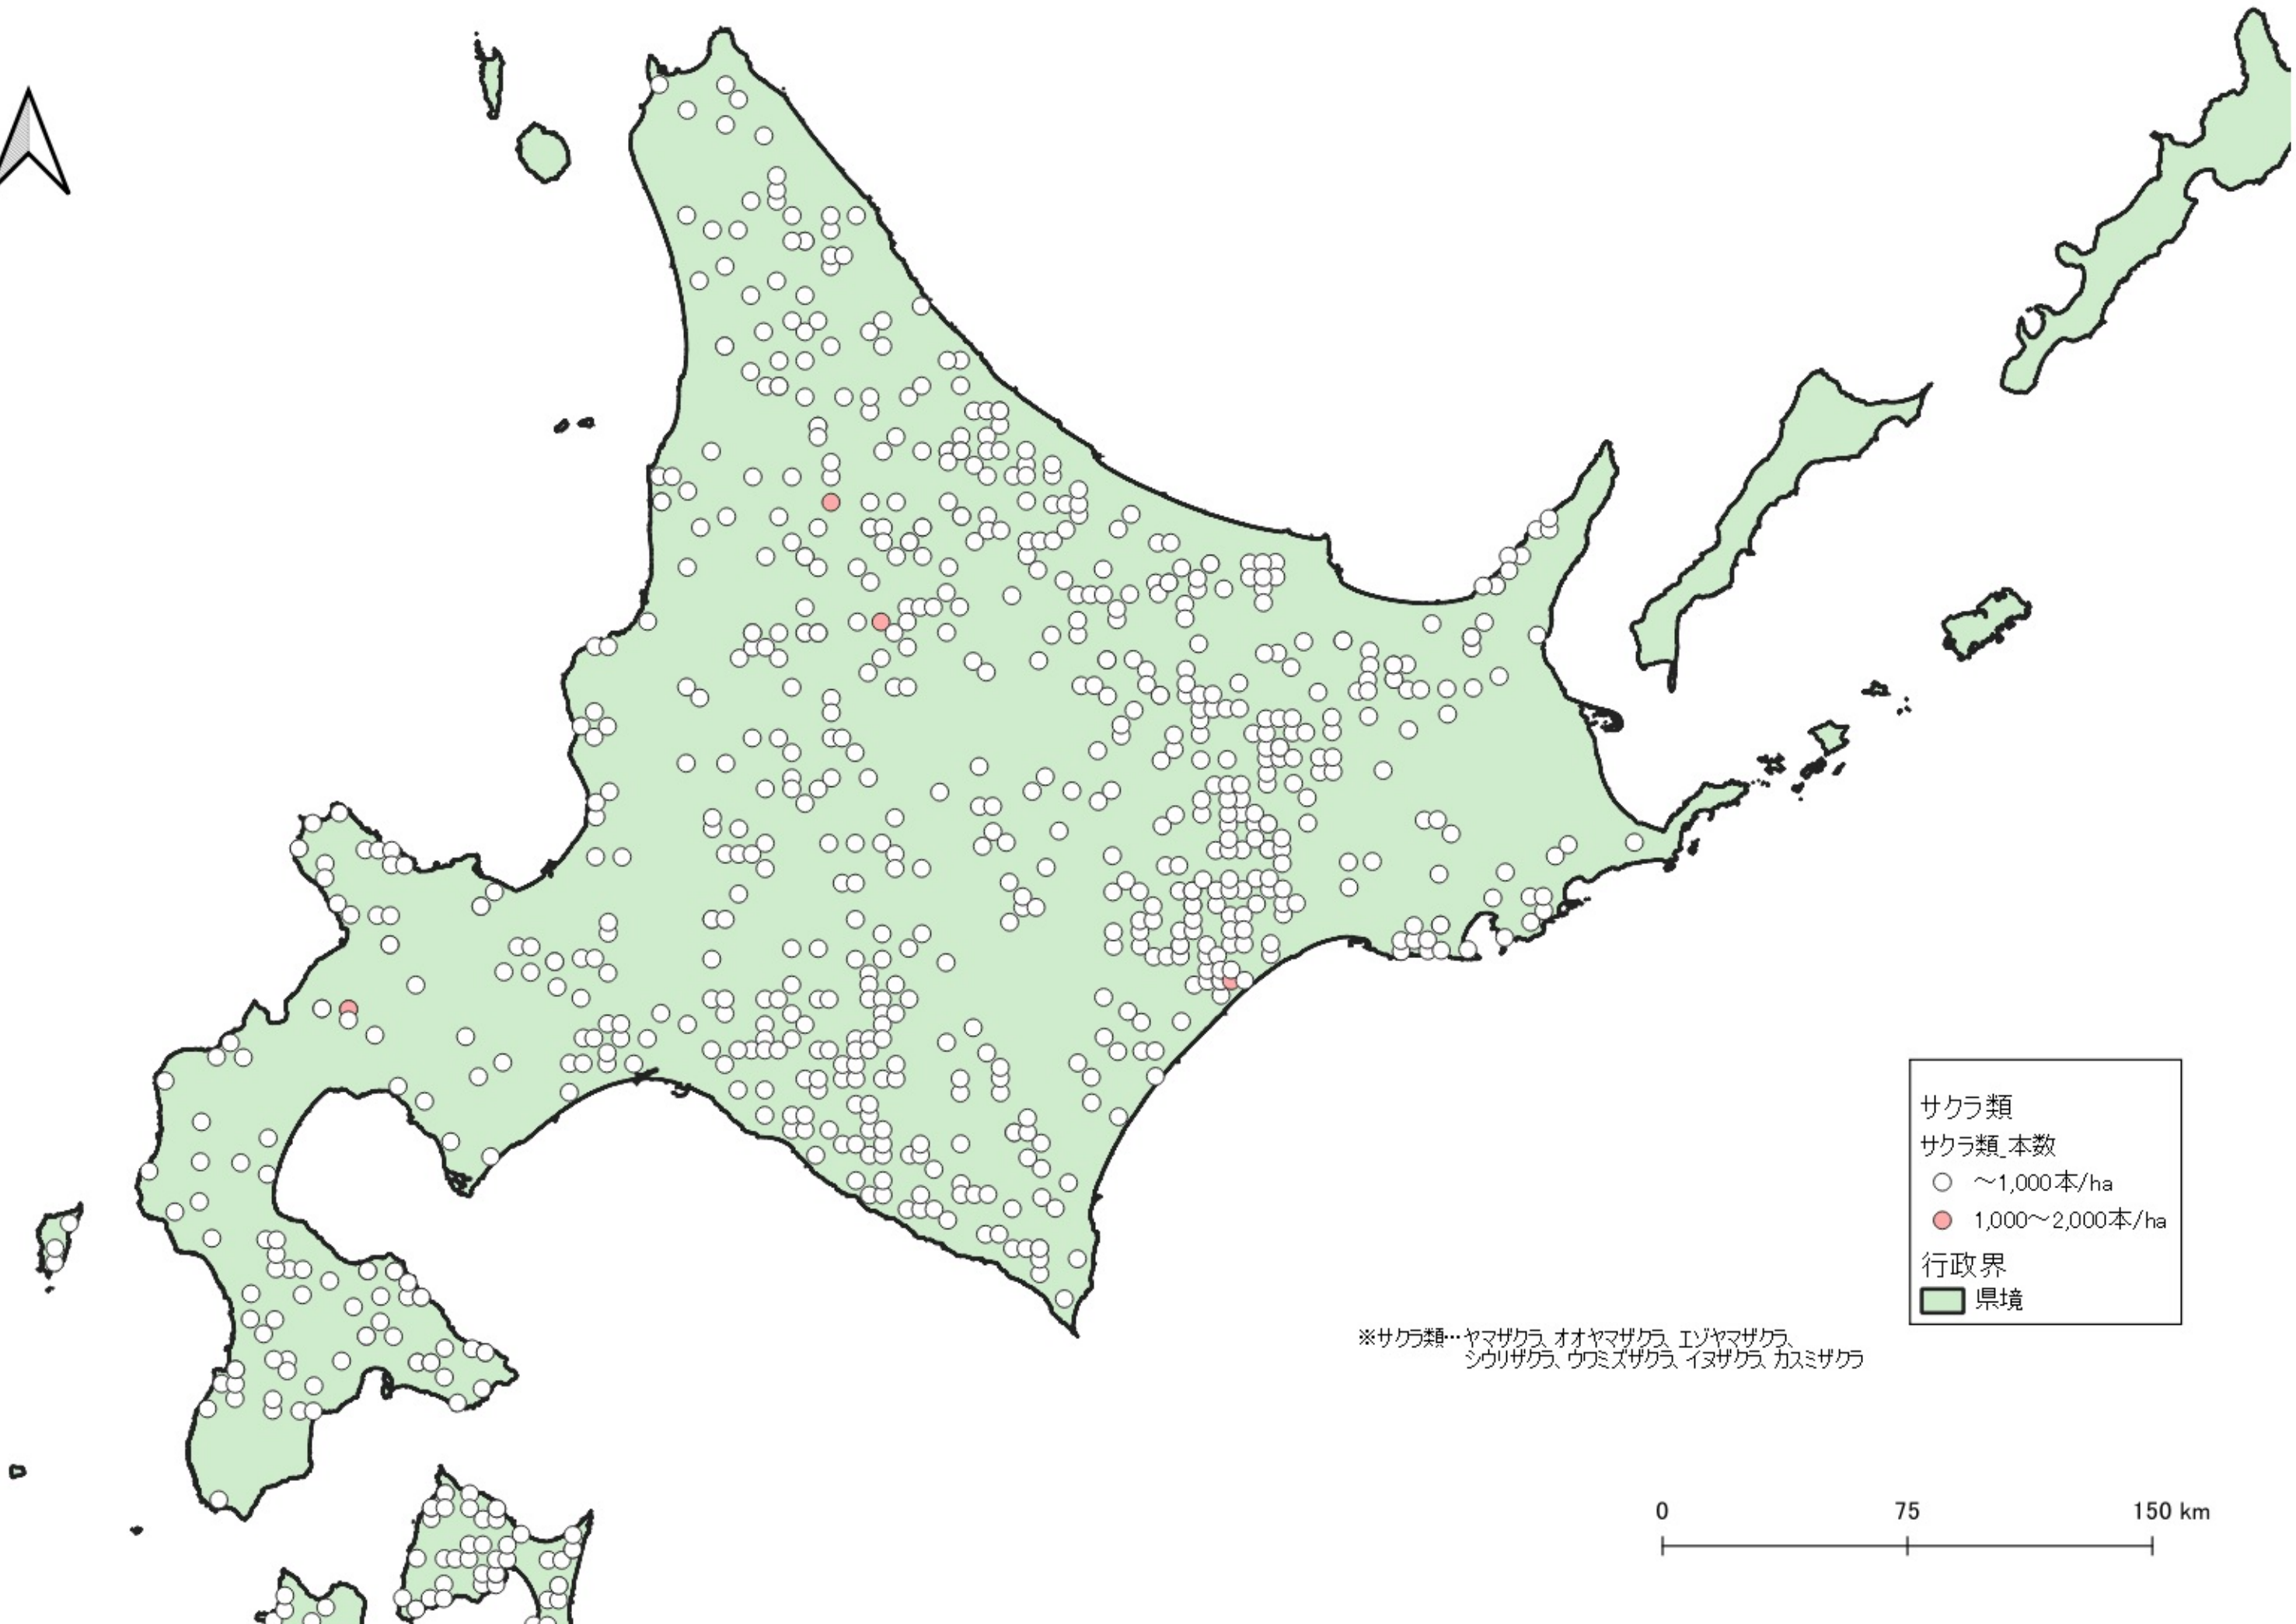

サクラ類

サクラ類 本数

- ~1,000本/ha
- 1,000~2,000本/ha
- 2,000~3,000本/ha
- 3,000本/ha~

行政界

■ 県境

※サクラ類…ヤマザクラ、オオヤマザクラ、エゾヤマザクラ、
シウリザクラ、ウミスザクラ、イヌザクラ、カスミザクラ

0 100 200 km

サクラ類
サクラ類_本数
○ ~1,000本/ha
● 1,000~2,000本/ha
行政界
■ 県境

※サクラ類…ヤマザクラ、オオヤマザクラ、エゾヤマザクラ、
シクリザクラ、ウミスザクラ、イヌザクラ、カスミザクラ

D

※サクラ類…ヤマザクラ、オオヤマザクラ、
エゾヤマザクラ、シクリザクラ、
ウツミザクラ、イヌザクラ、カミザクラ

サクラ類
サクラ類_本数

- ~1,000本/ha
- 1,000~2,000本/ha
- 2,000~3,000本/ha
- 3,000本/ha~

行政界
■ 県境

※サクラ類…ヤマザクラ、オオヤマザクラ、エゾヤマザクラ、
シウリザクラ、ウワミズザクラ、イヌザクラ、カスミザクラ

サクラ類
サクラ類_本数

- ~1,000本/ha
- 1,000~2,000本/ha
- 2,000~3,000本/ha
- 3,000本/ha~

行政界
■ 県境

0 25 50 km

※サクラ類…ヤマザクラ、オオヤマザクラ、エゾヤマザクラ、
シクリザクラ、ウミスザクラ、イヌザクラ、カスミザクラ

サクラ類
サクラ類 本数

- ~1,000本/ha
- 1,000~2,000本/ha
- 2,000~3,000本/ha
- 3,000本/ha~

行政界
■ 県境

サクラ類
サクラ類_本数

- ~1,000本/ha
- 1,000~2,000本/ha
- 2,000~3,000本/ha
- 3,000本/ha~

行政界
■ 県境

※サクラ類...ヤマザクラ、オオヤマザクラ、
エノヤマザクラ、シクリザクラ、
ウミズザクラ、イヌザクラ、カスミザクラ

※サクラ類…ヤマザクラ、オオヤマザクラ、エゾヤマザクラ、
シクリザクラ、ウヅミザクラ、イヌザクラ、カスミザクラ