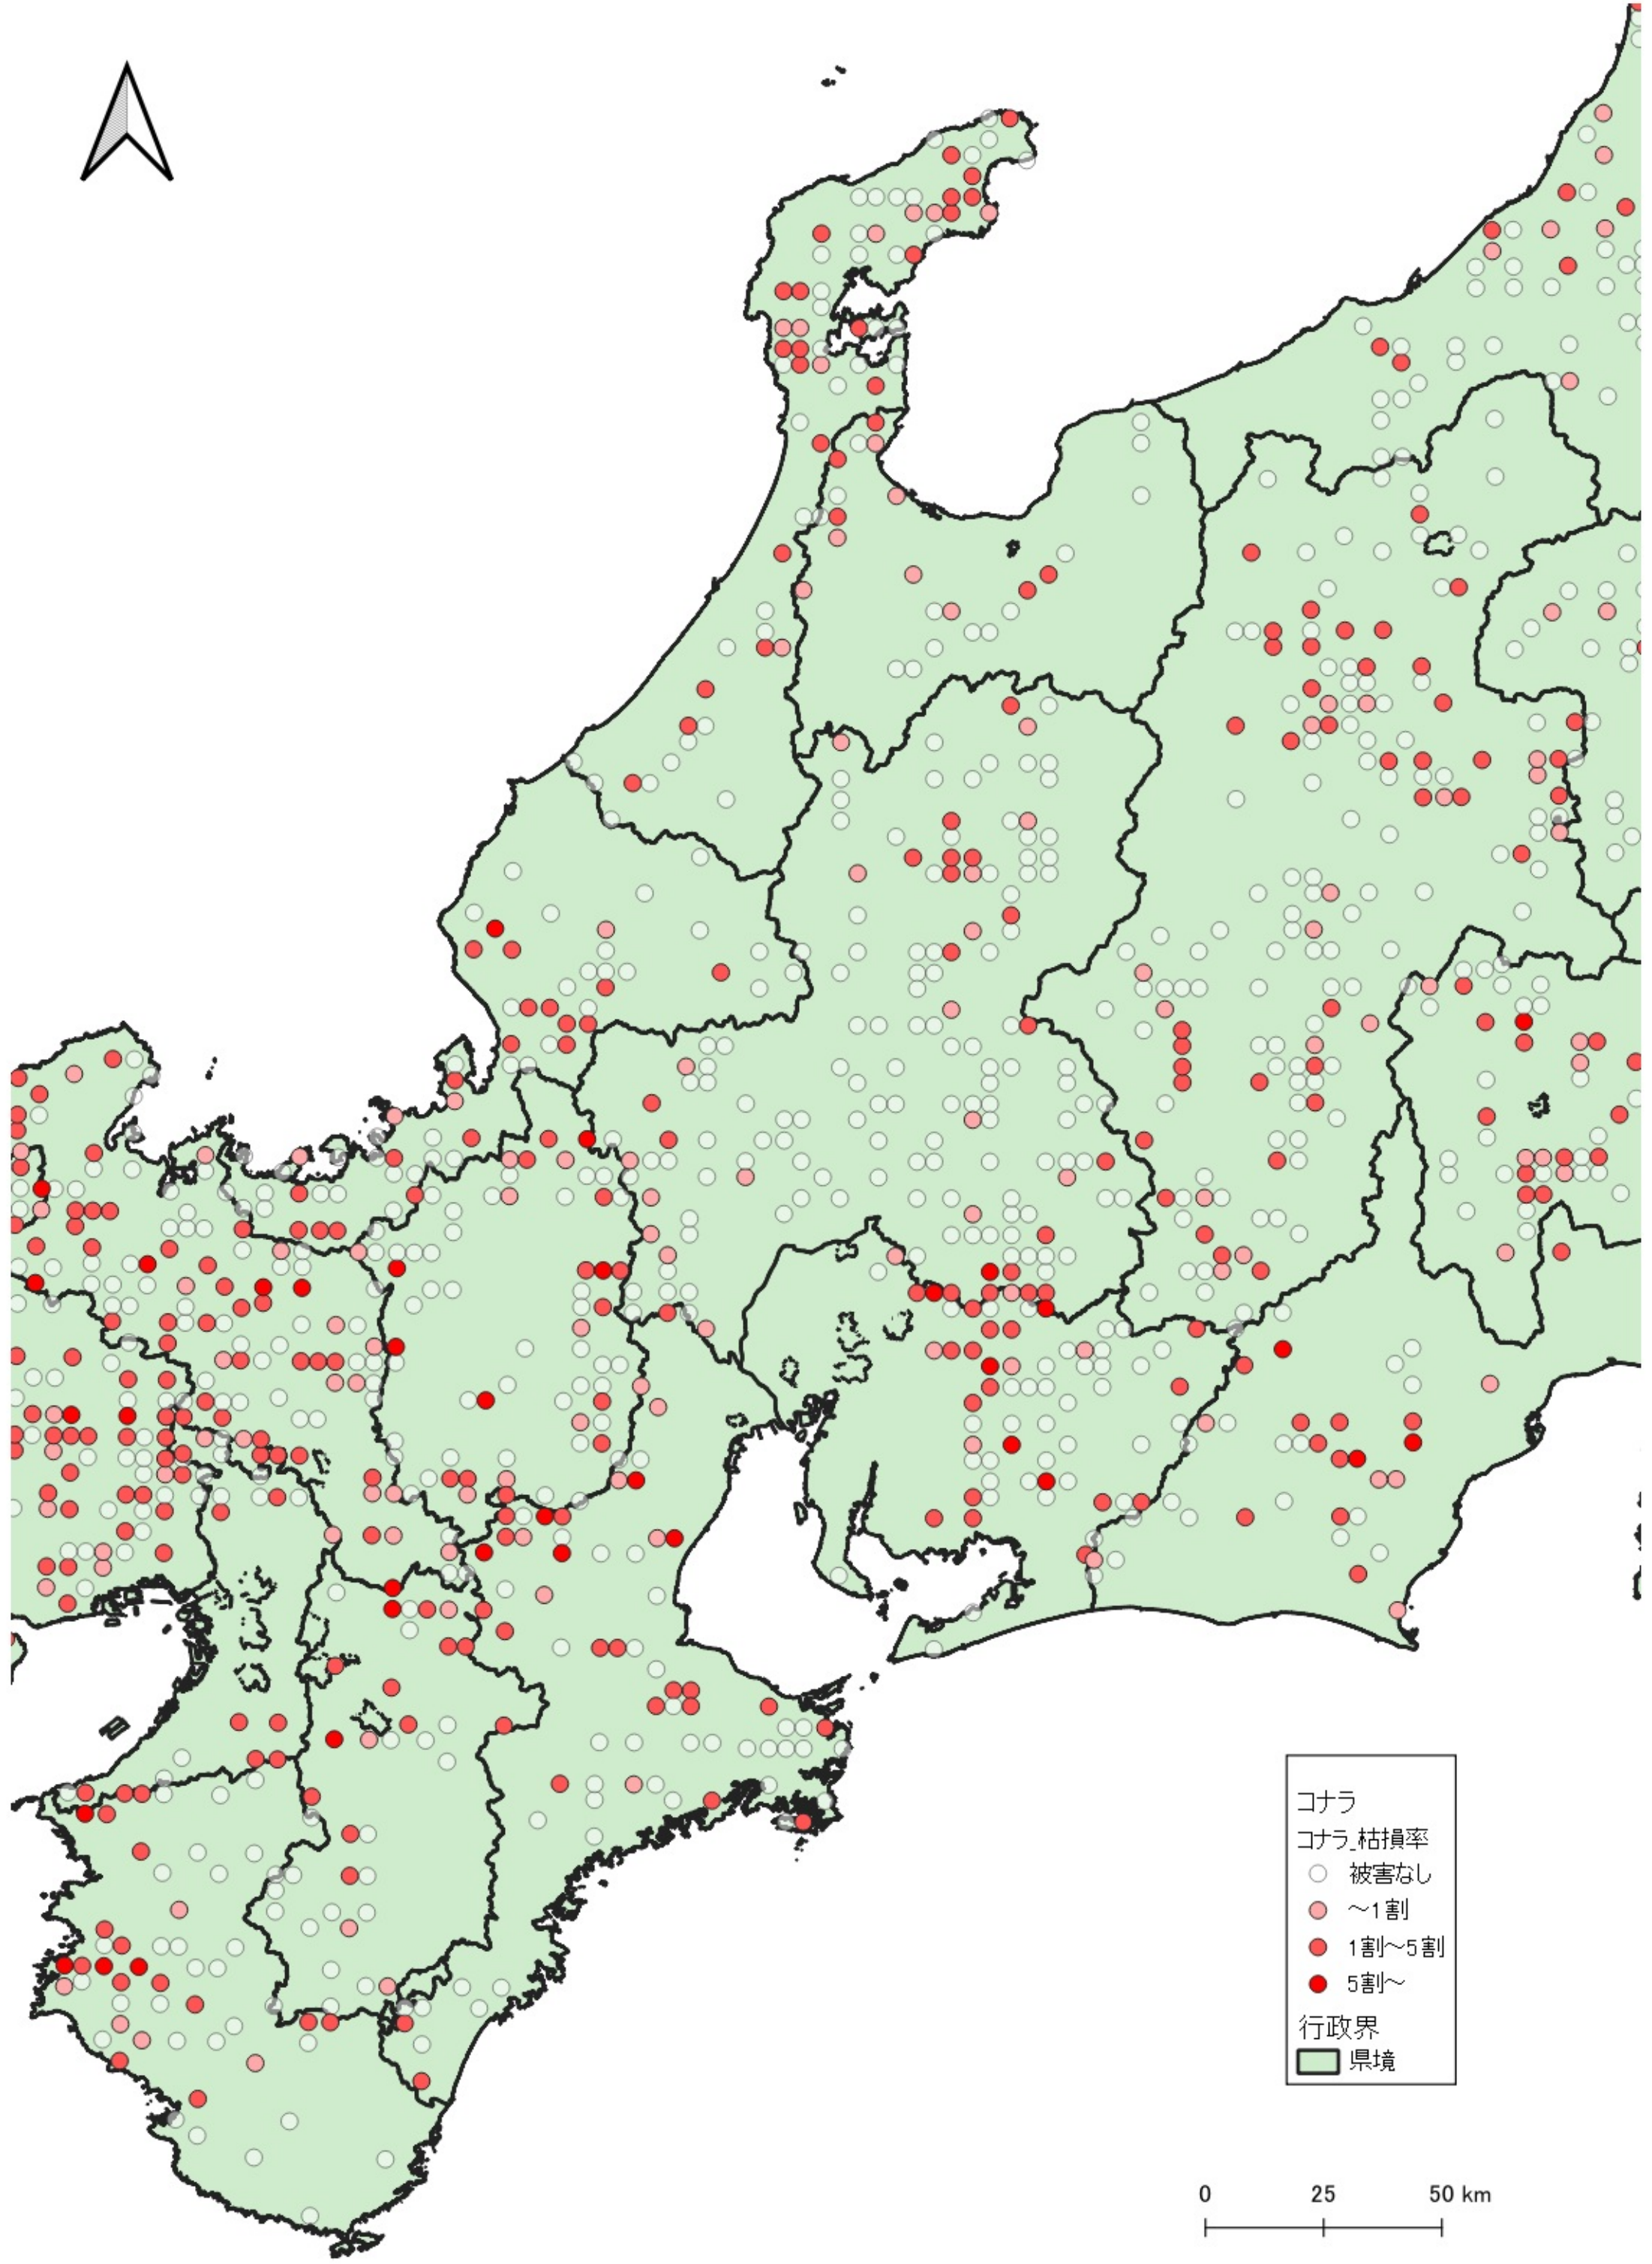

- コロナ
コロナ_枯損率
○ 被害なし
● ~1割
● 1割~5割
● 5割~
行政界
■ 県境

0 100 200 km
|-----|-----|

コナラ
コナラ 枯損率
○ 被害なし
● (light red) ~1割
● (medium red) 1割~5割
● (dark red) 5割~
行政界
■ 県境

0 25 50 km

0 25 50 km

コナラ
コナラ 枯損率

- 被害なし
- ~1割
- 1割~5割
- 5割~

行政界

- 県境