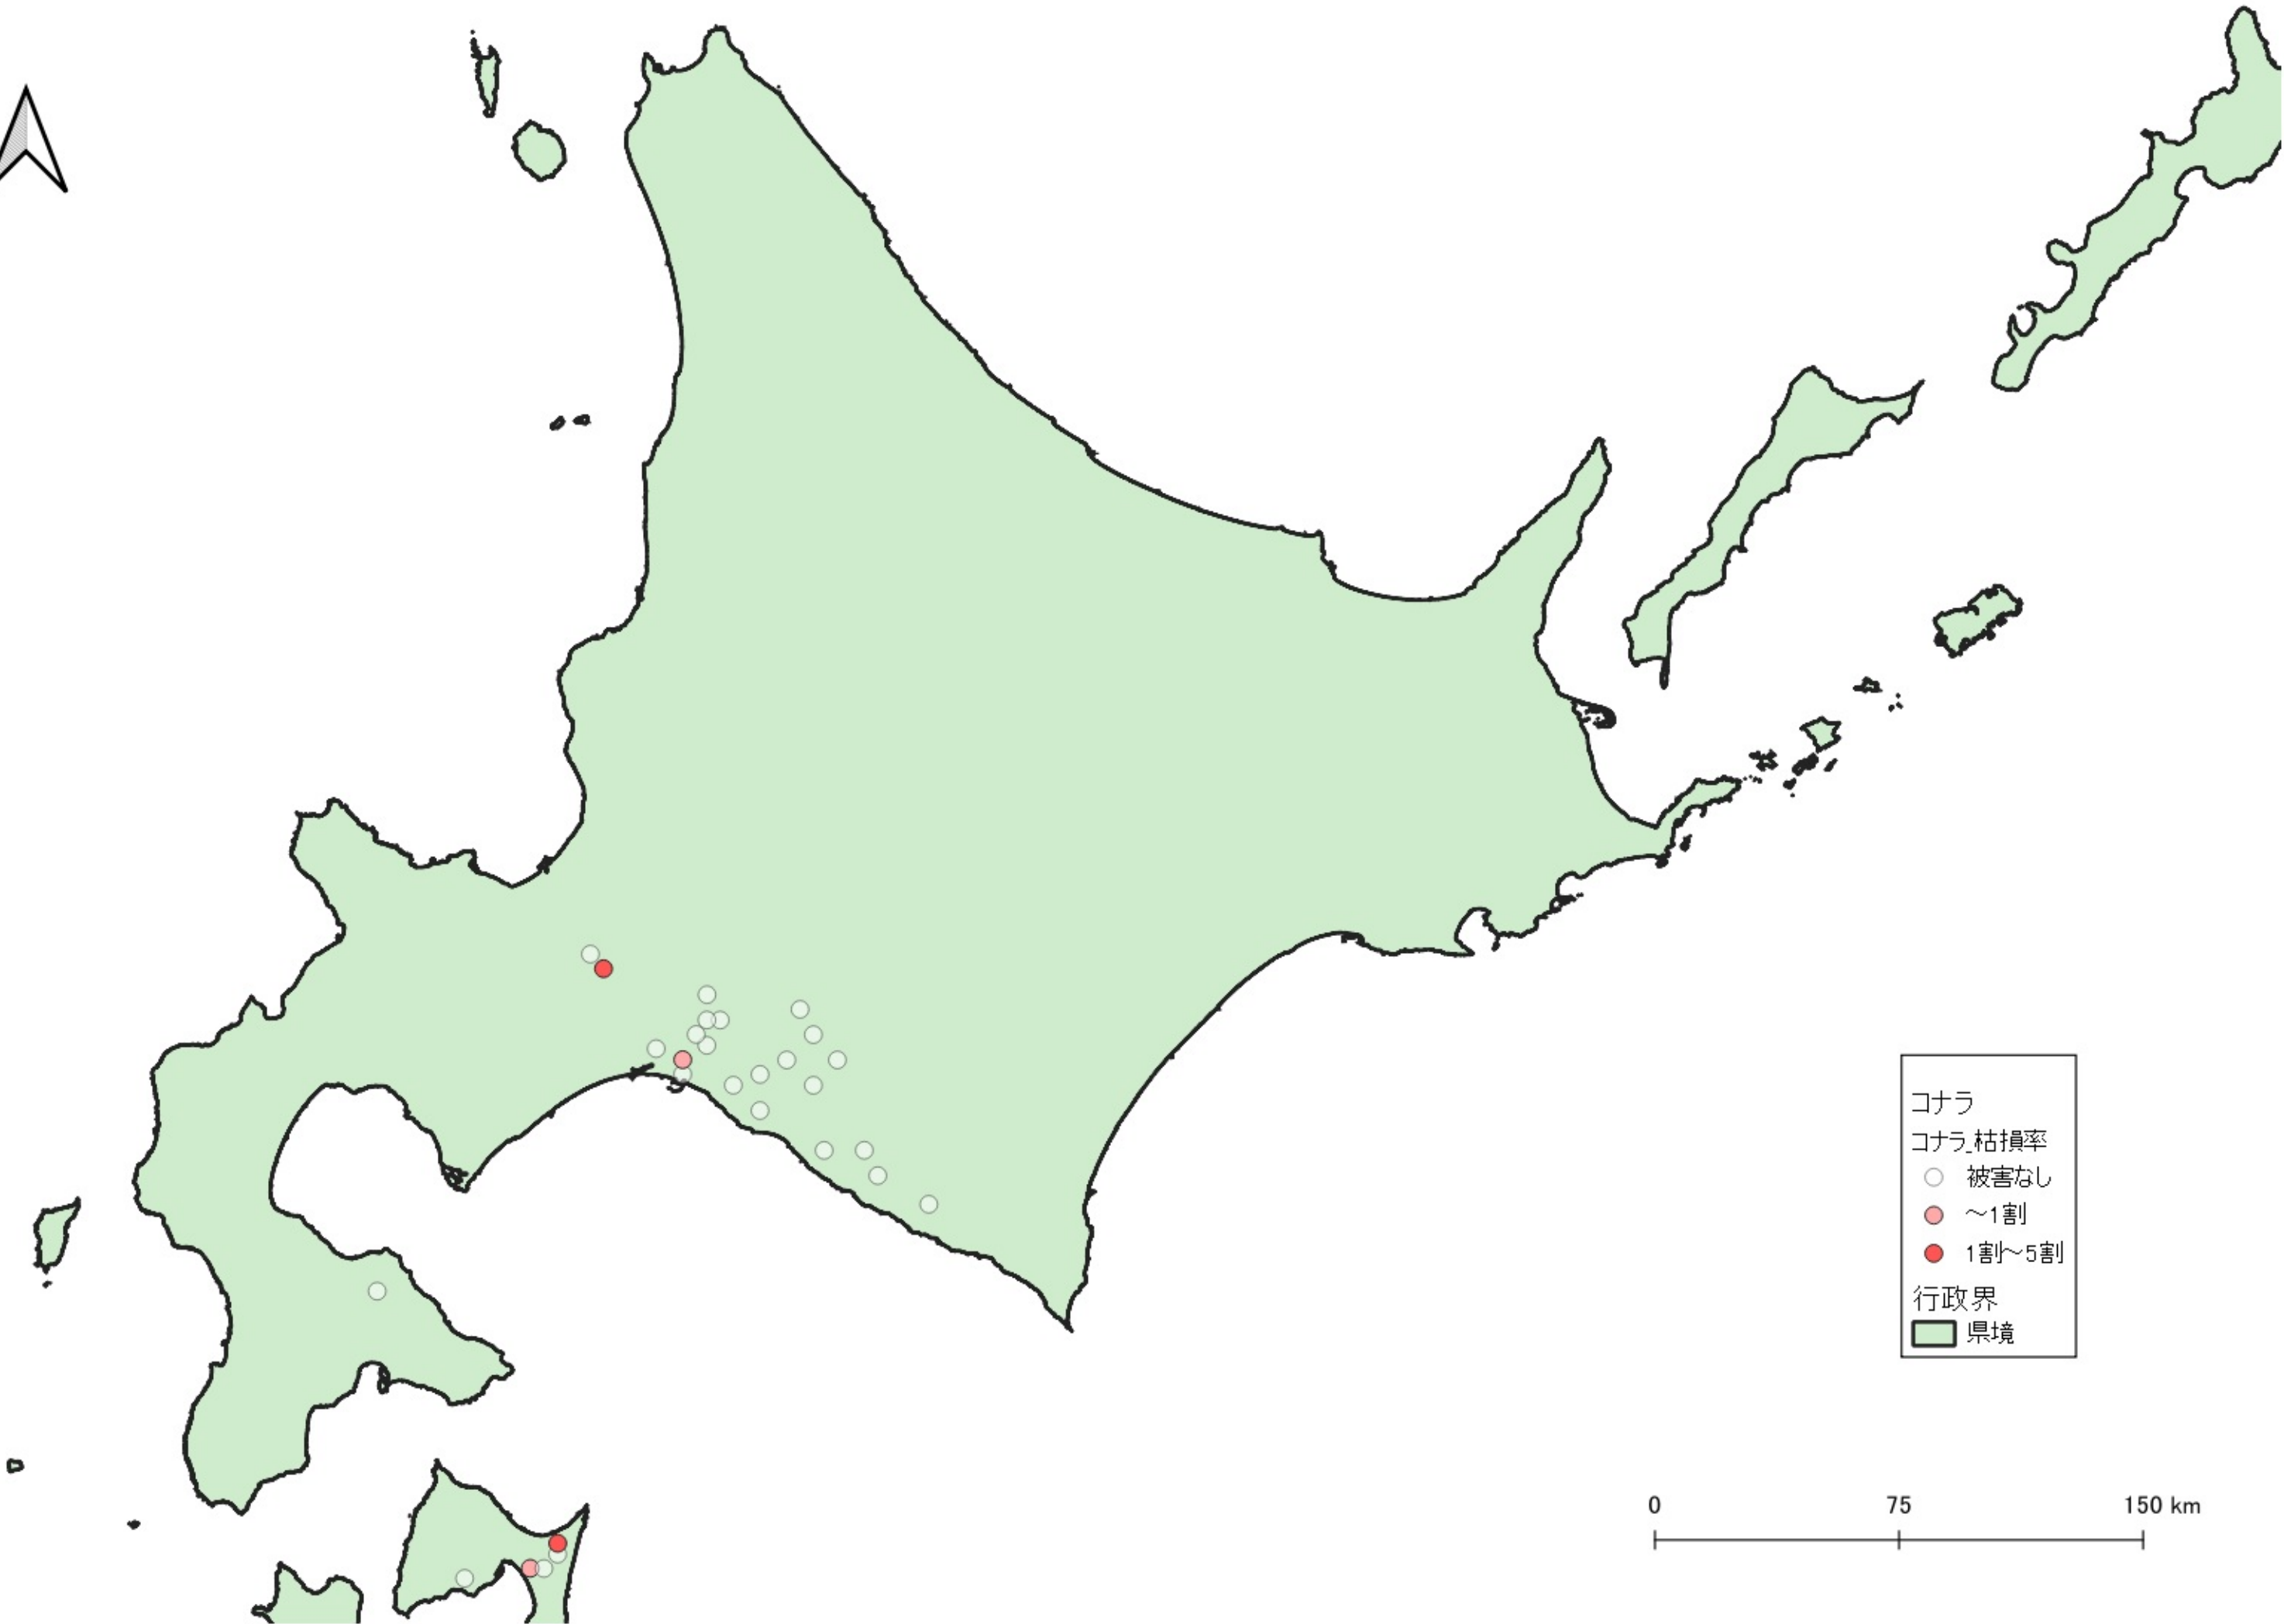

- コロナ
コロナ_枯損率
○ 被害なし
● ~1割
● 1割~5割
● 5割~
行政界
■ 県境

0 100 200 km
|-----|-----|

コナラ
コナラ 枯損率
○ 被害なし
● (light red) ~1割
● (medium red) 1割~5割
● (dark red) 5割~
行政界
■ 県境

0 25 50 km

0 25 50 km

コナラ
コナラ 枯損率

- 被害なし
- ~1割
- 1割~5割
- 5割~

行政界

- 県境