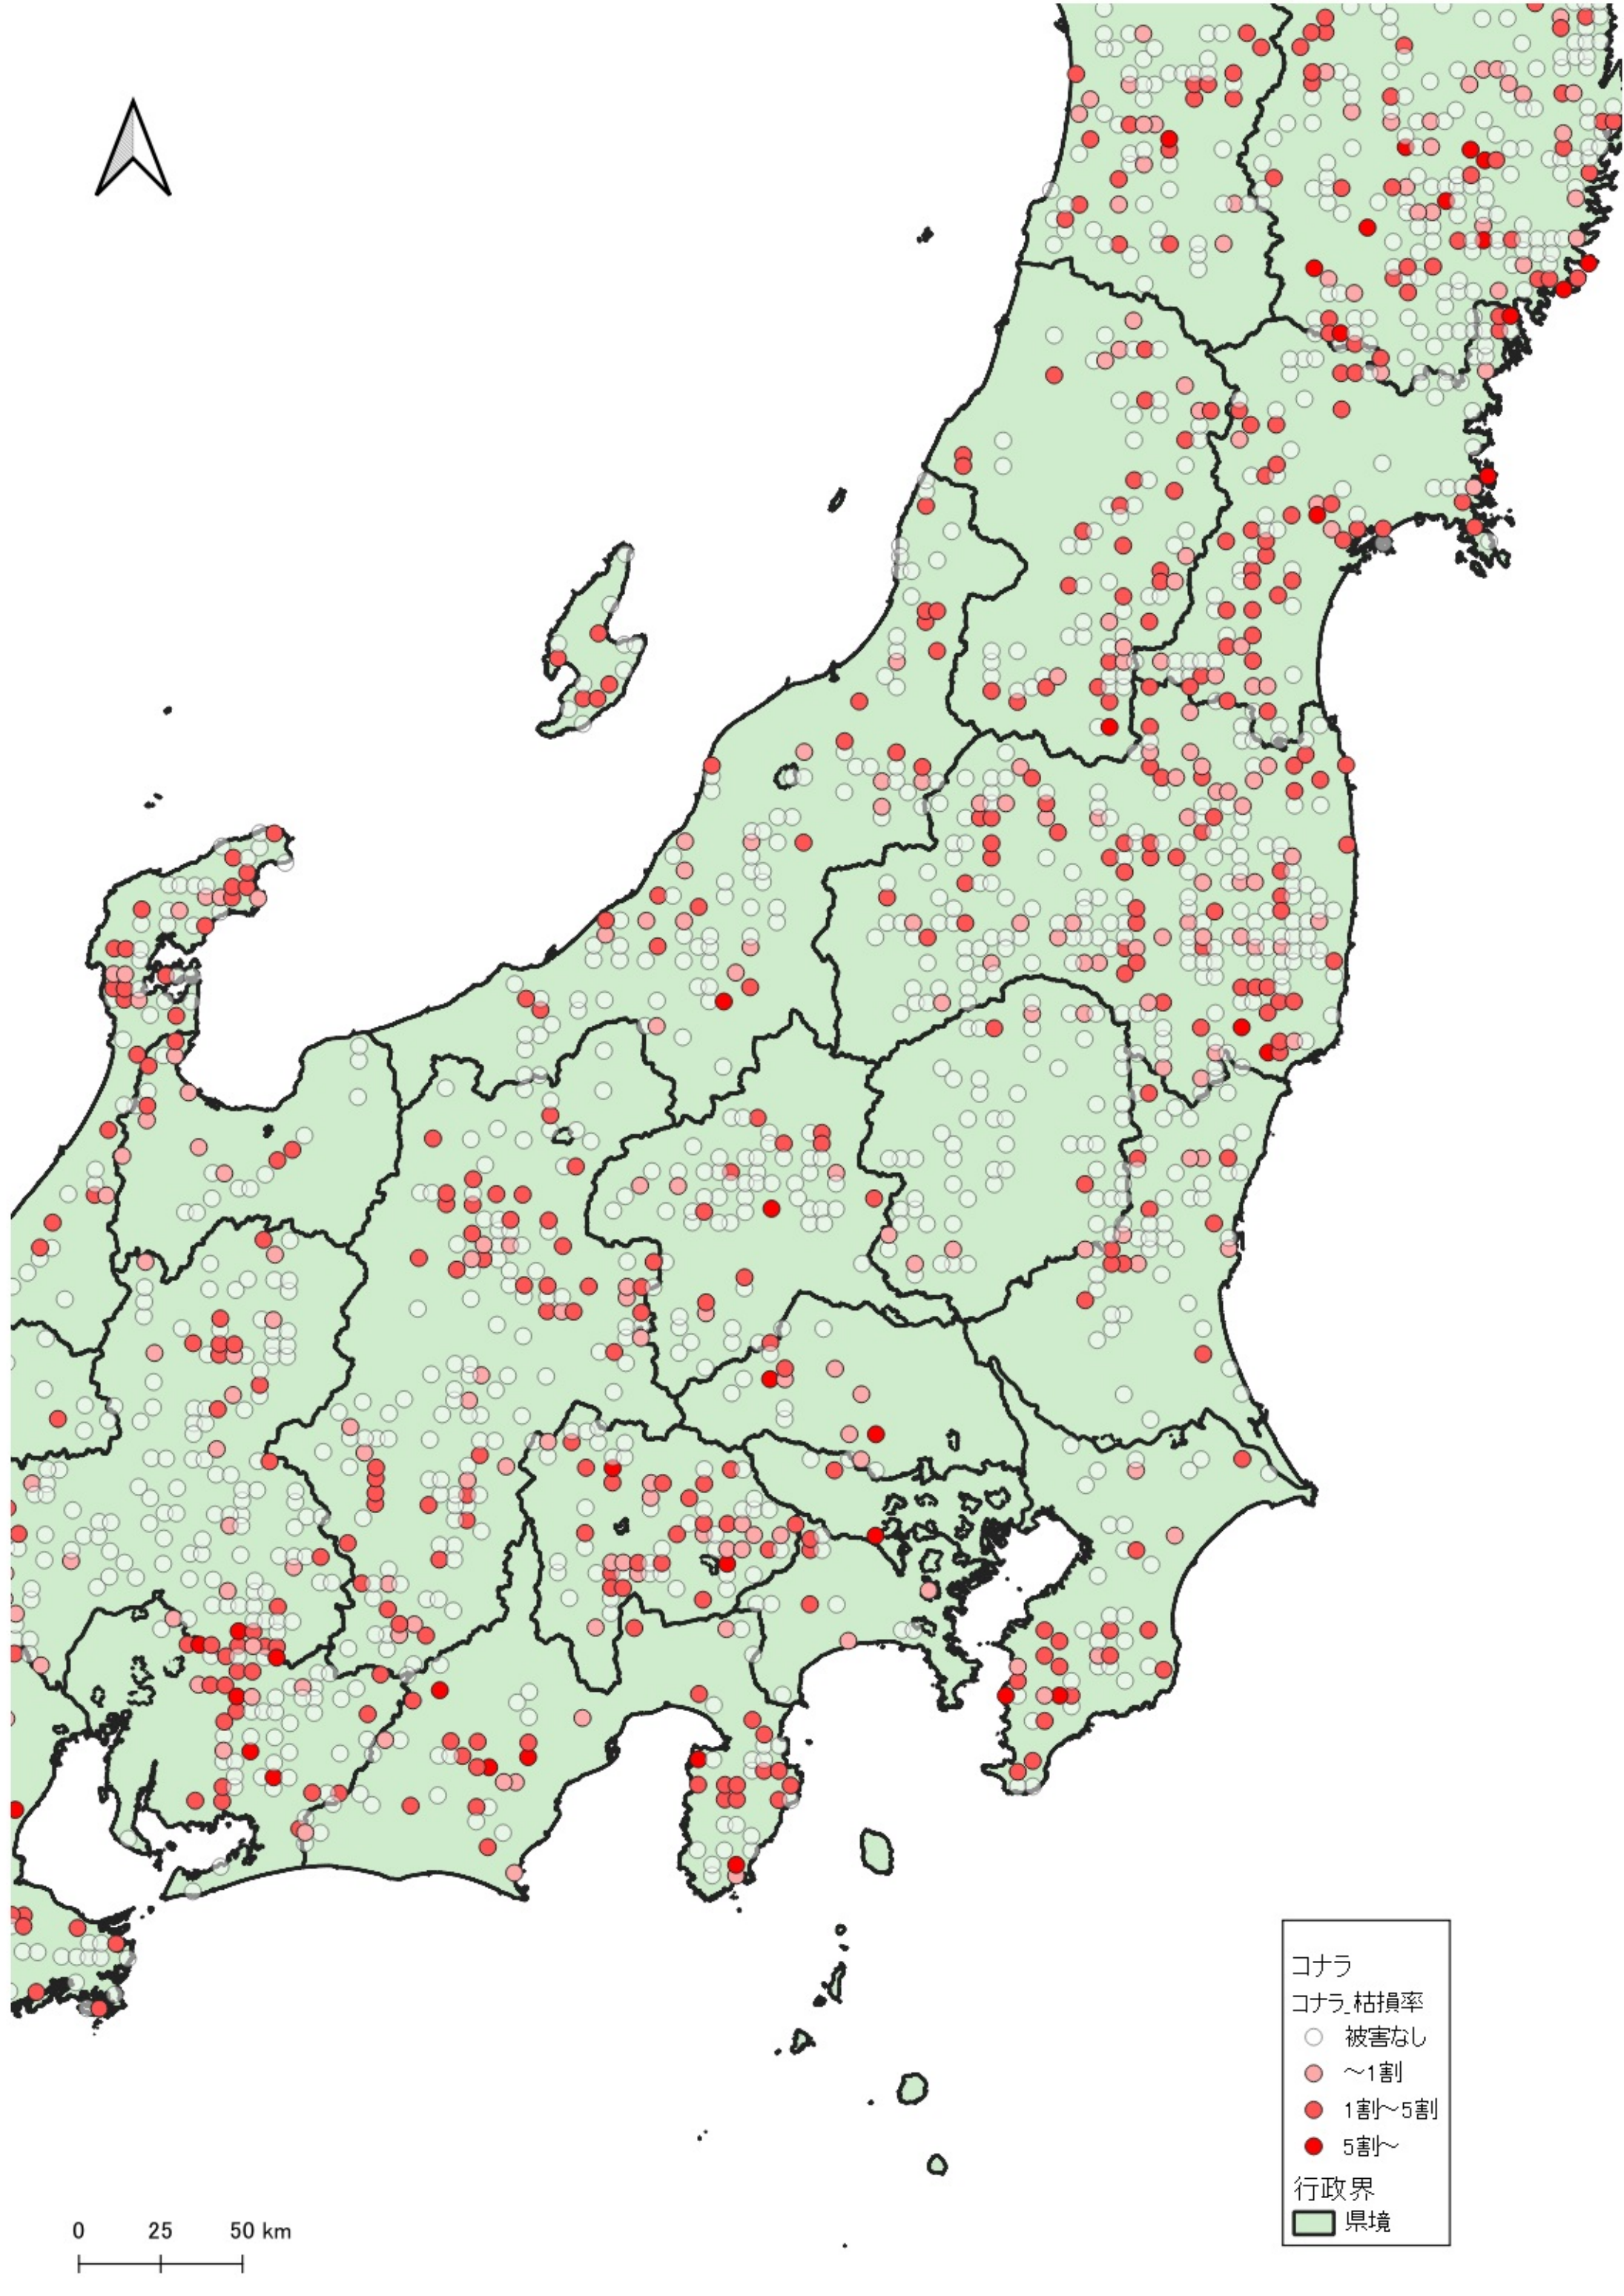

- コロナ
コロナ_枯損率
○ 被害なし
● ~1割
● 1割~5割
● 5割~
行政界
■ 県境

0 100 200 km
|-----|-----|

コナラ
コナラ 枯損率
○ 被害なし
● (light red) ~1割
● (medium red) 1割~5割
● (dark red) 5割~
行政界
■ 県境

0 25 50 km

0 25 50 km

コナラ
コナラ 枯損率

- 被害なし
- ~1割
- 1割~5割
- 5割~

行政界

- 県境