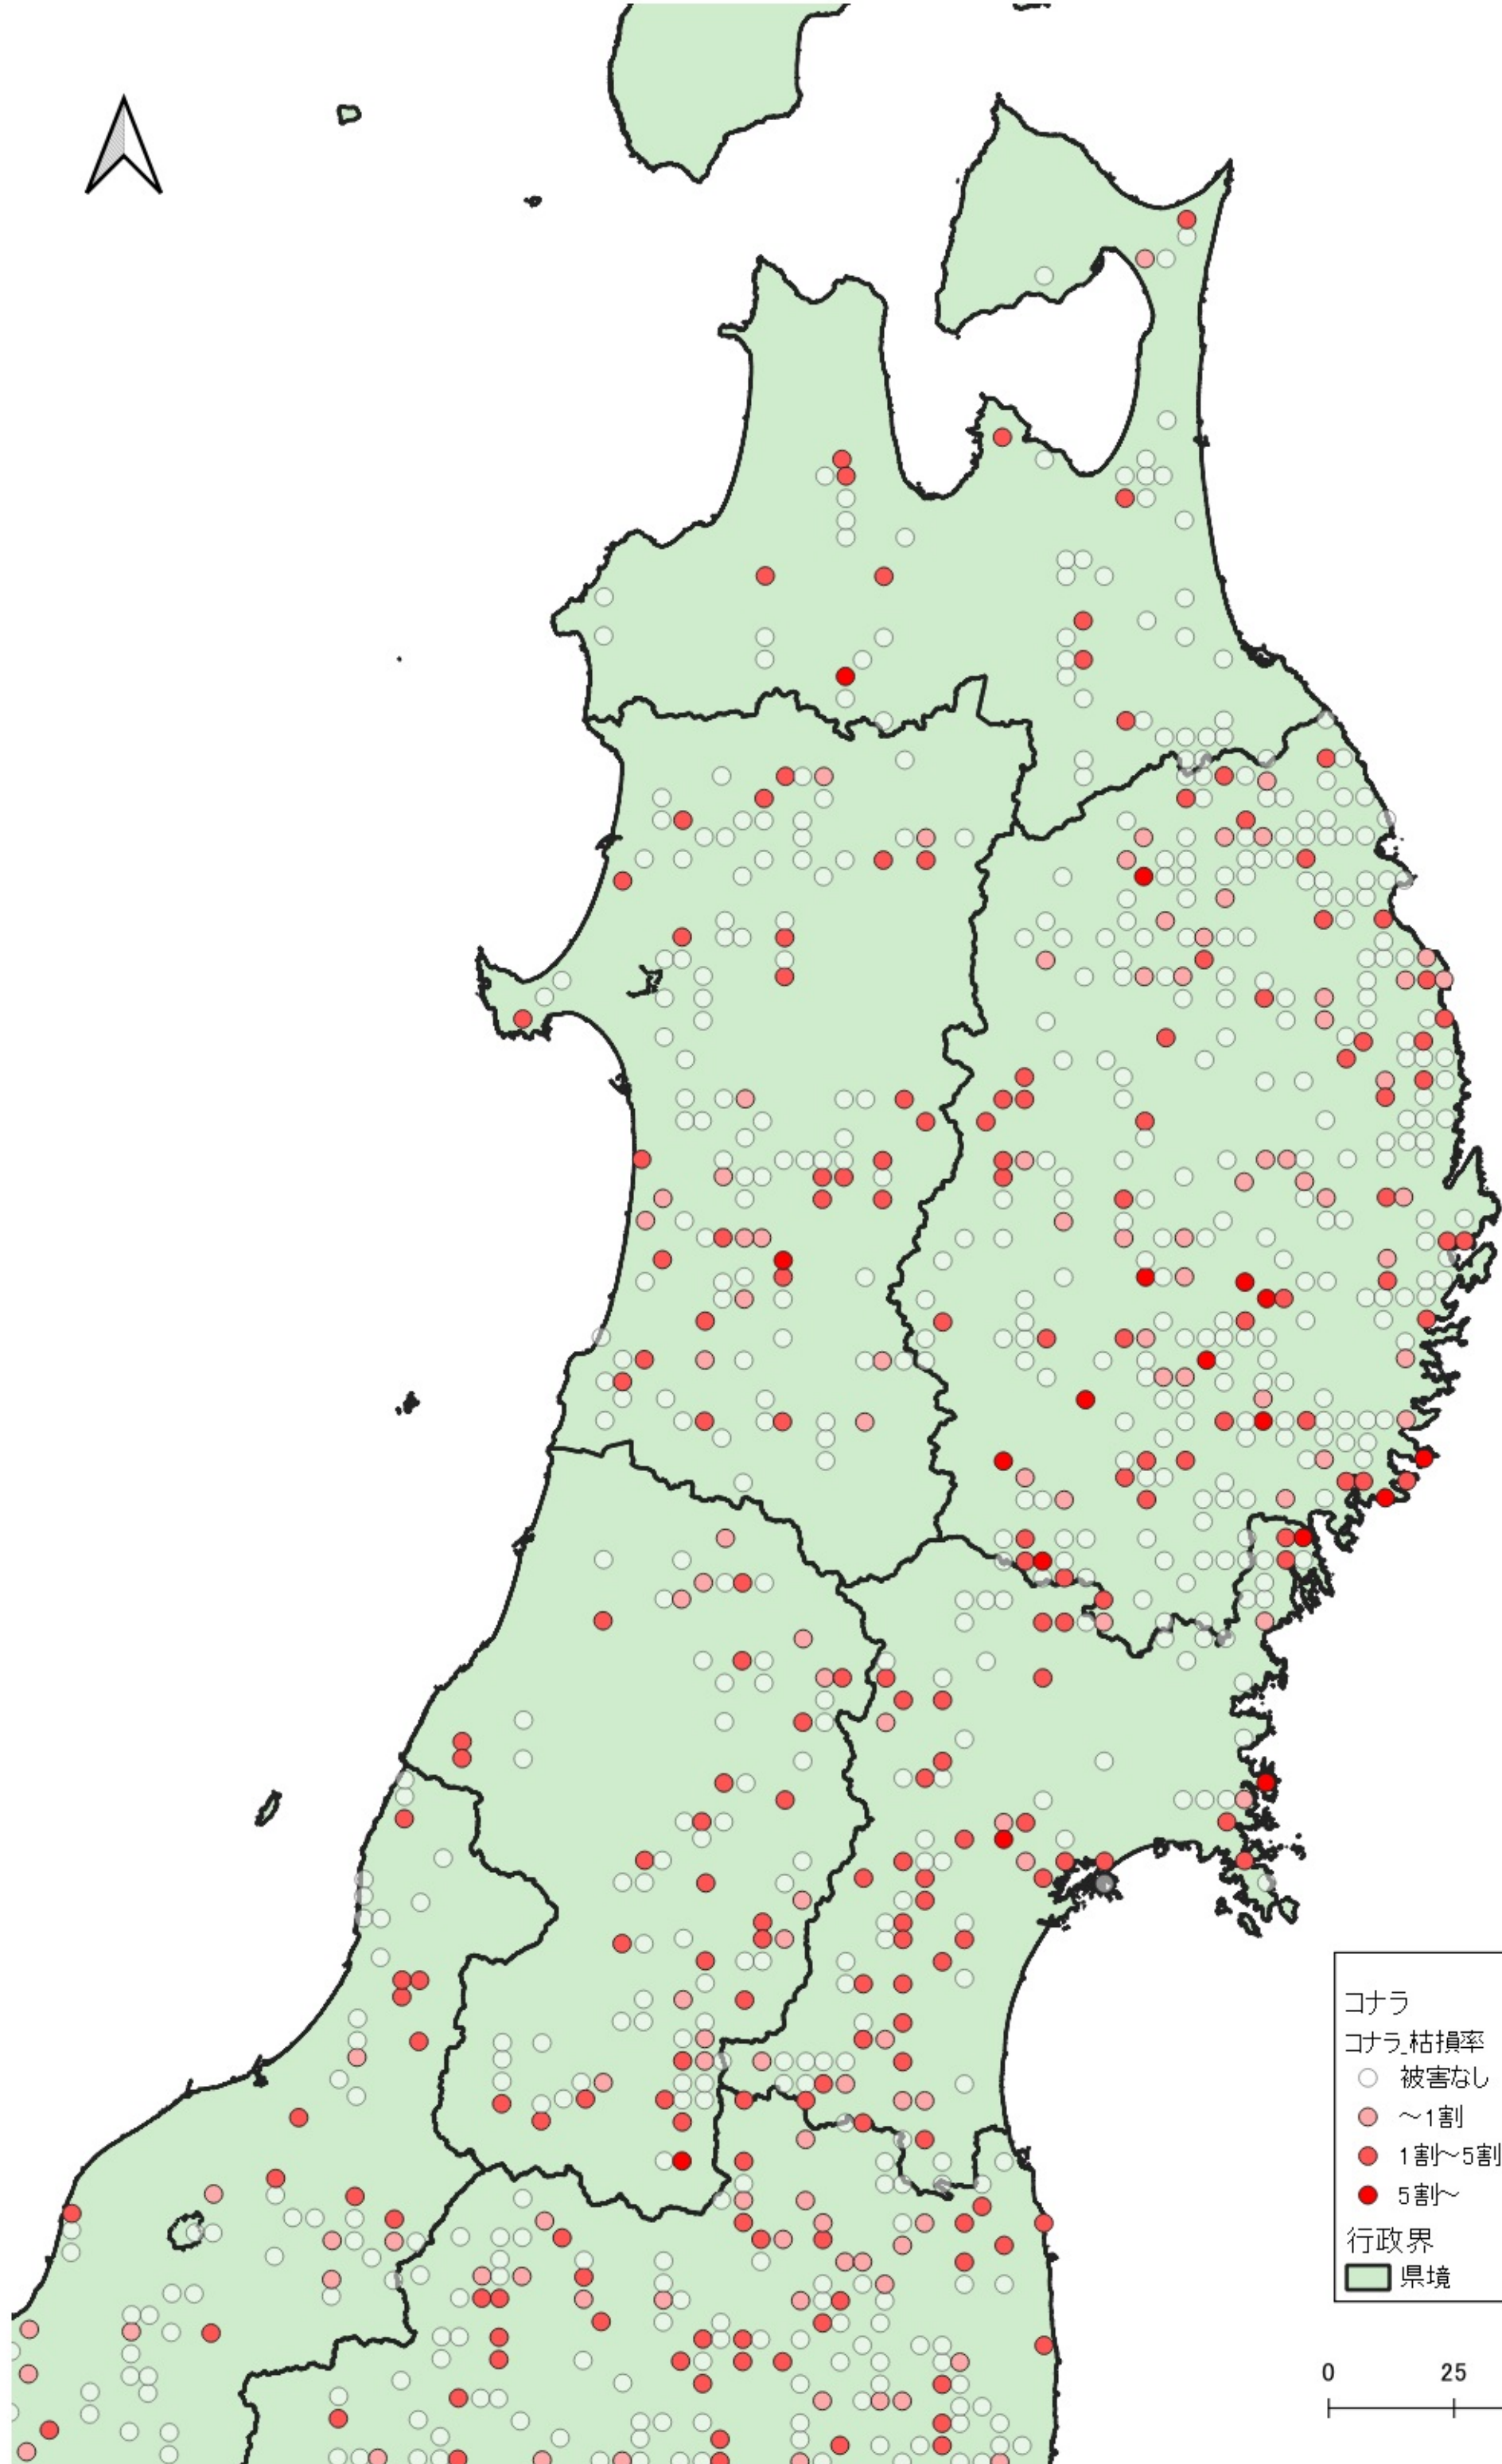

- コロナ
コロナ_枯損率
○ 被害なし
● ~1割
● 1割~5割
● 5割~
行政界
■ 県境

0 100 200 km
|-----|-----|

コナラ
コナラ 枯損率
○ 被害なし
● (light red) ~1割
● (medium red) 1割~5割
● (dark red) 5割~
行政界
■ 県境

0 25 50 km

0 25 50 km

コナラ
コナラ 枯損率

- 被害なし
- ~1割
- 1割~5割
- 5割~

行政界

- 県境