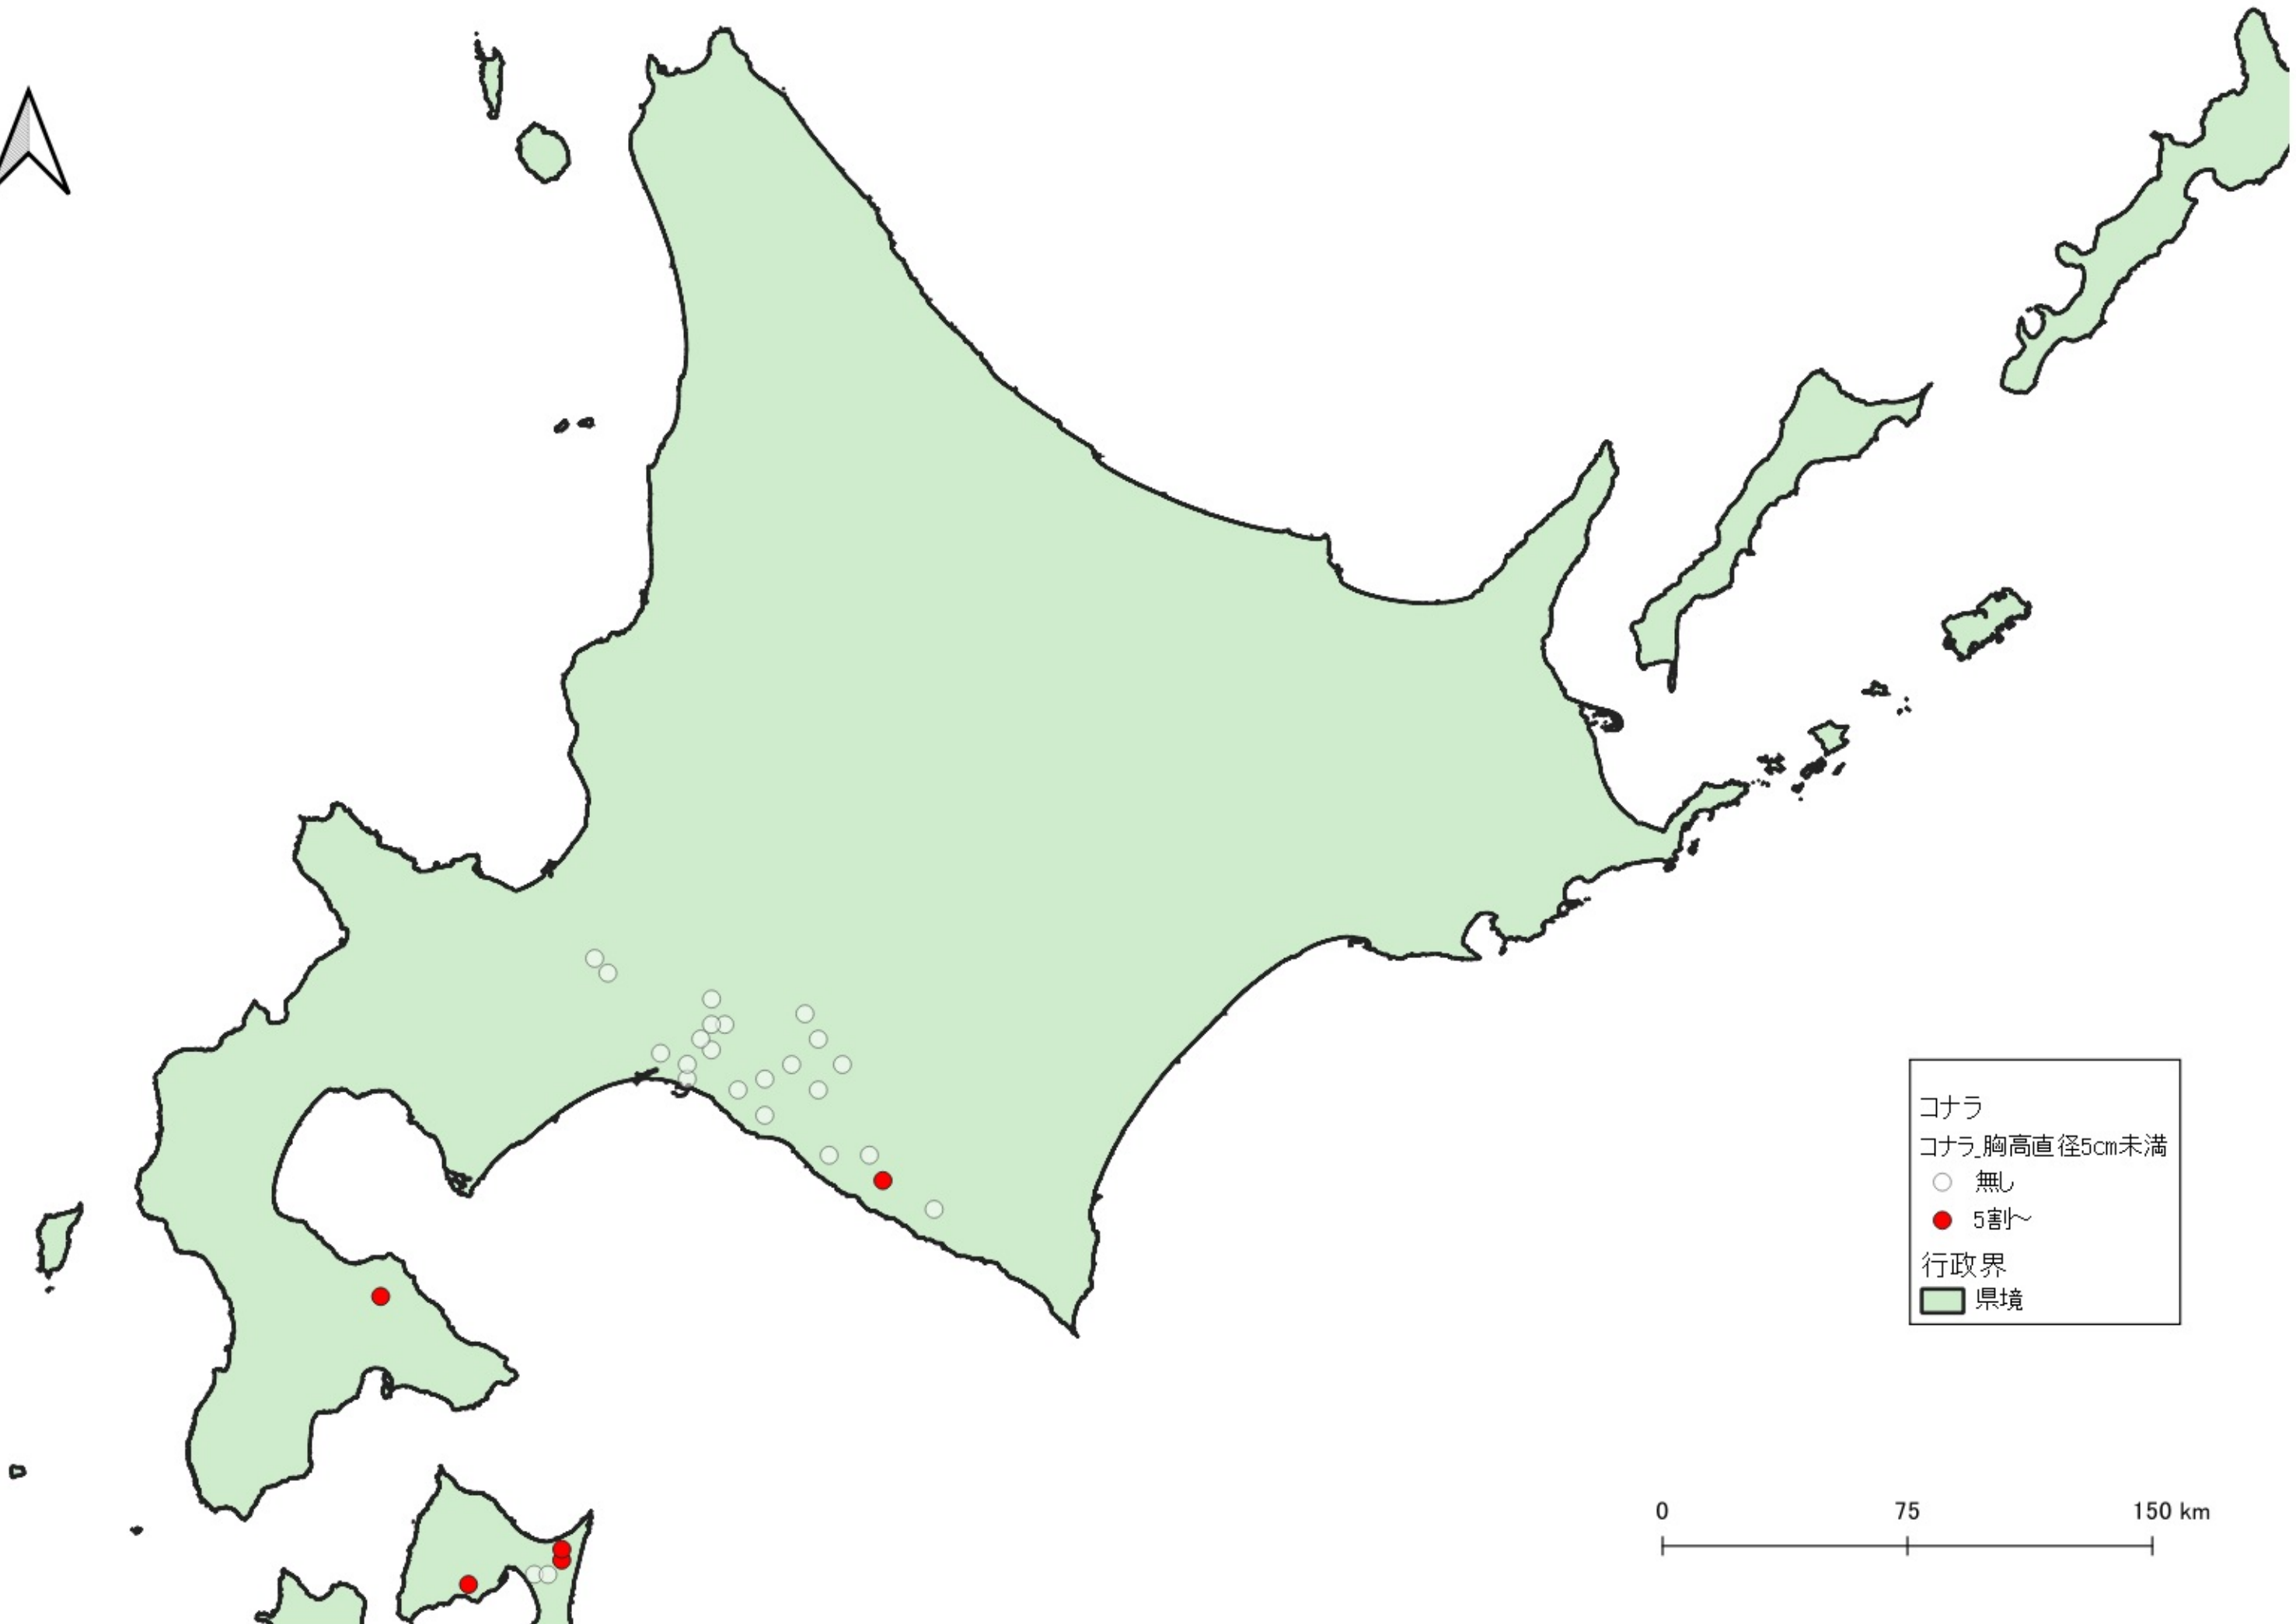

- コナラ
コナラ_胸高直径5cm未満
- 無し
 - ~1割
 - 1割~5割
 - 5割~
- 行政界
■ 県境

0 100 200 km

コナラ
コナラ_胸高直径5cm未満
○ 無し
● 5割～
行政界
■ 県境

コナラ
コナラ 胸高直径5cm未満
○ 無し
● ~1割
● 1割~5割
● 5割~
行政界
■ 県境

0 25 50 km

コナラ
コナラ_胸高直径5cm未満

- 無し
- ~1割
- 1割~5割
- 5割~

行政界
■ 県境

コナラ
コナラ_胸高直径5cm未満

- 無し
- ~1割
- 1割~5割
- 5割~

行政界
■ 県境