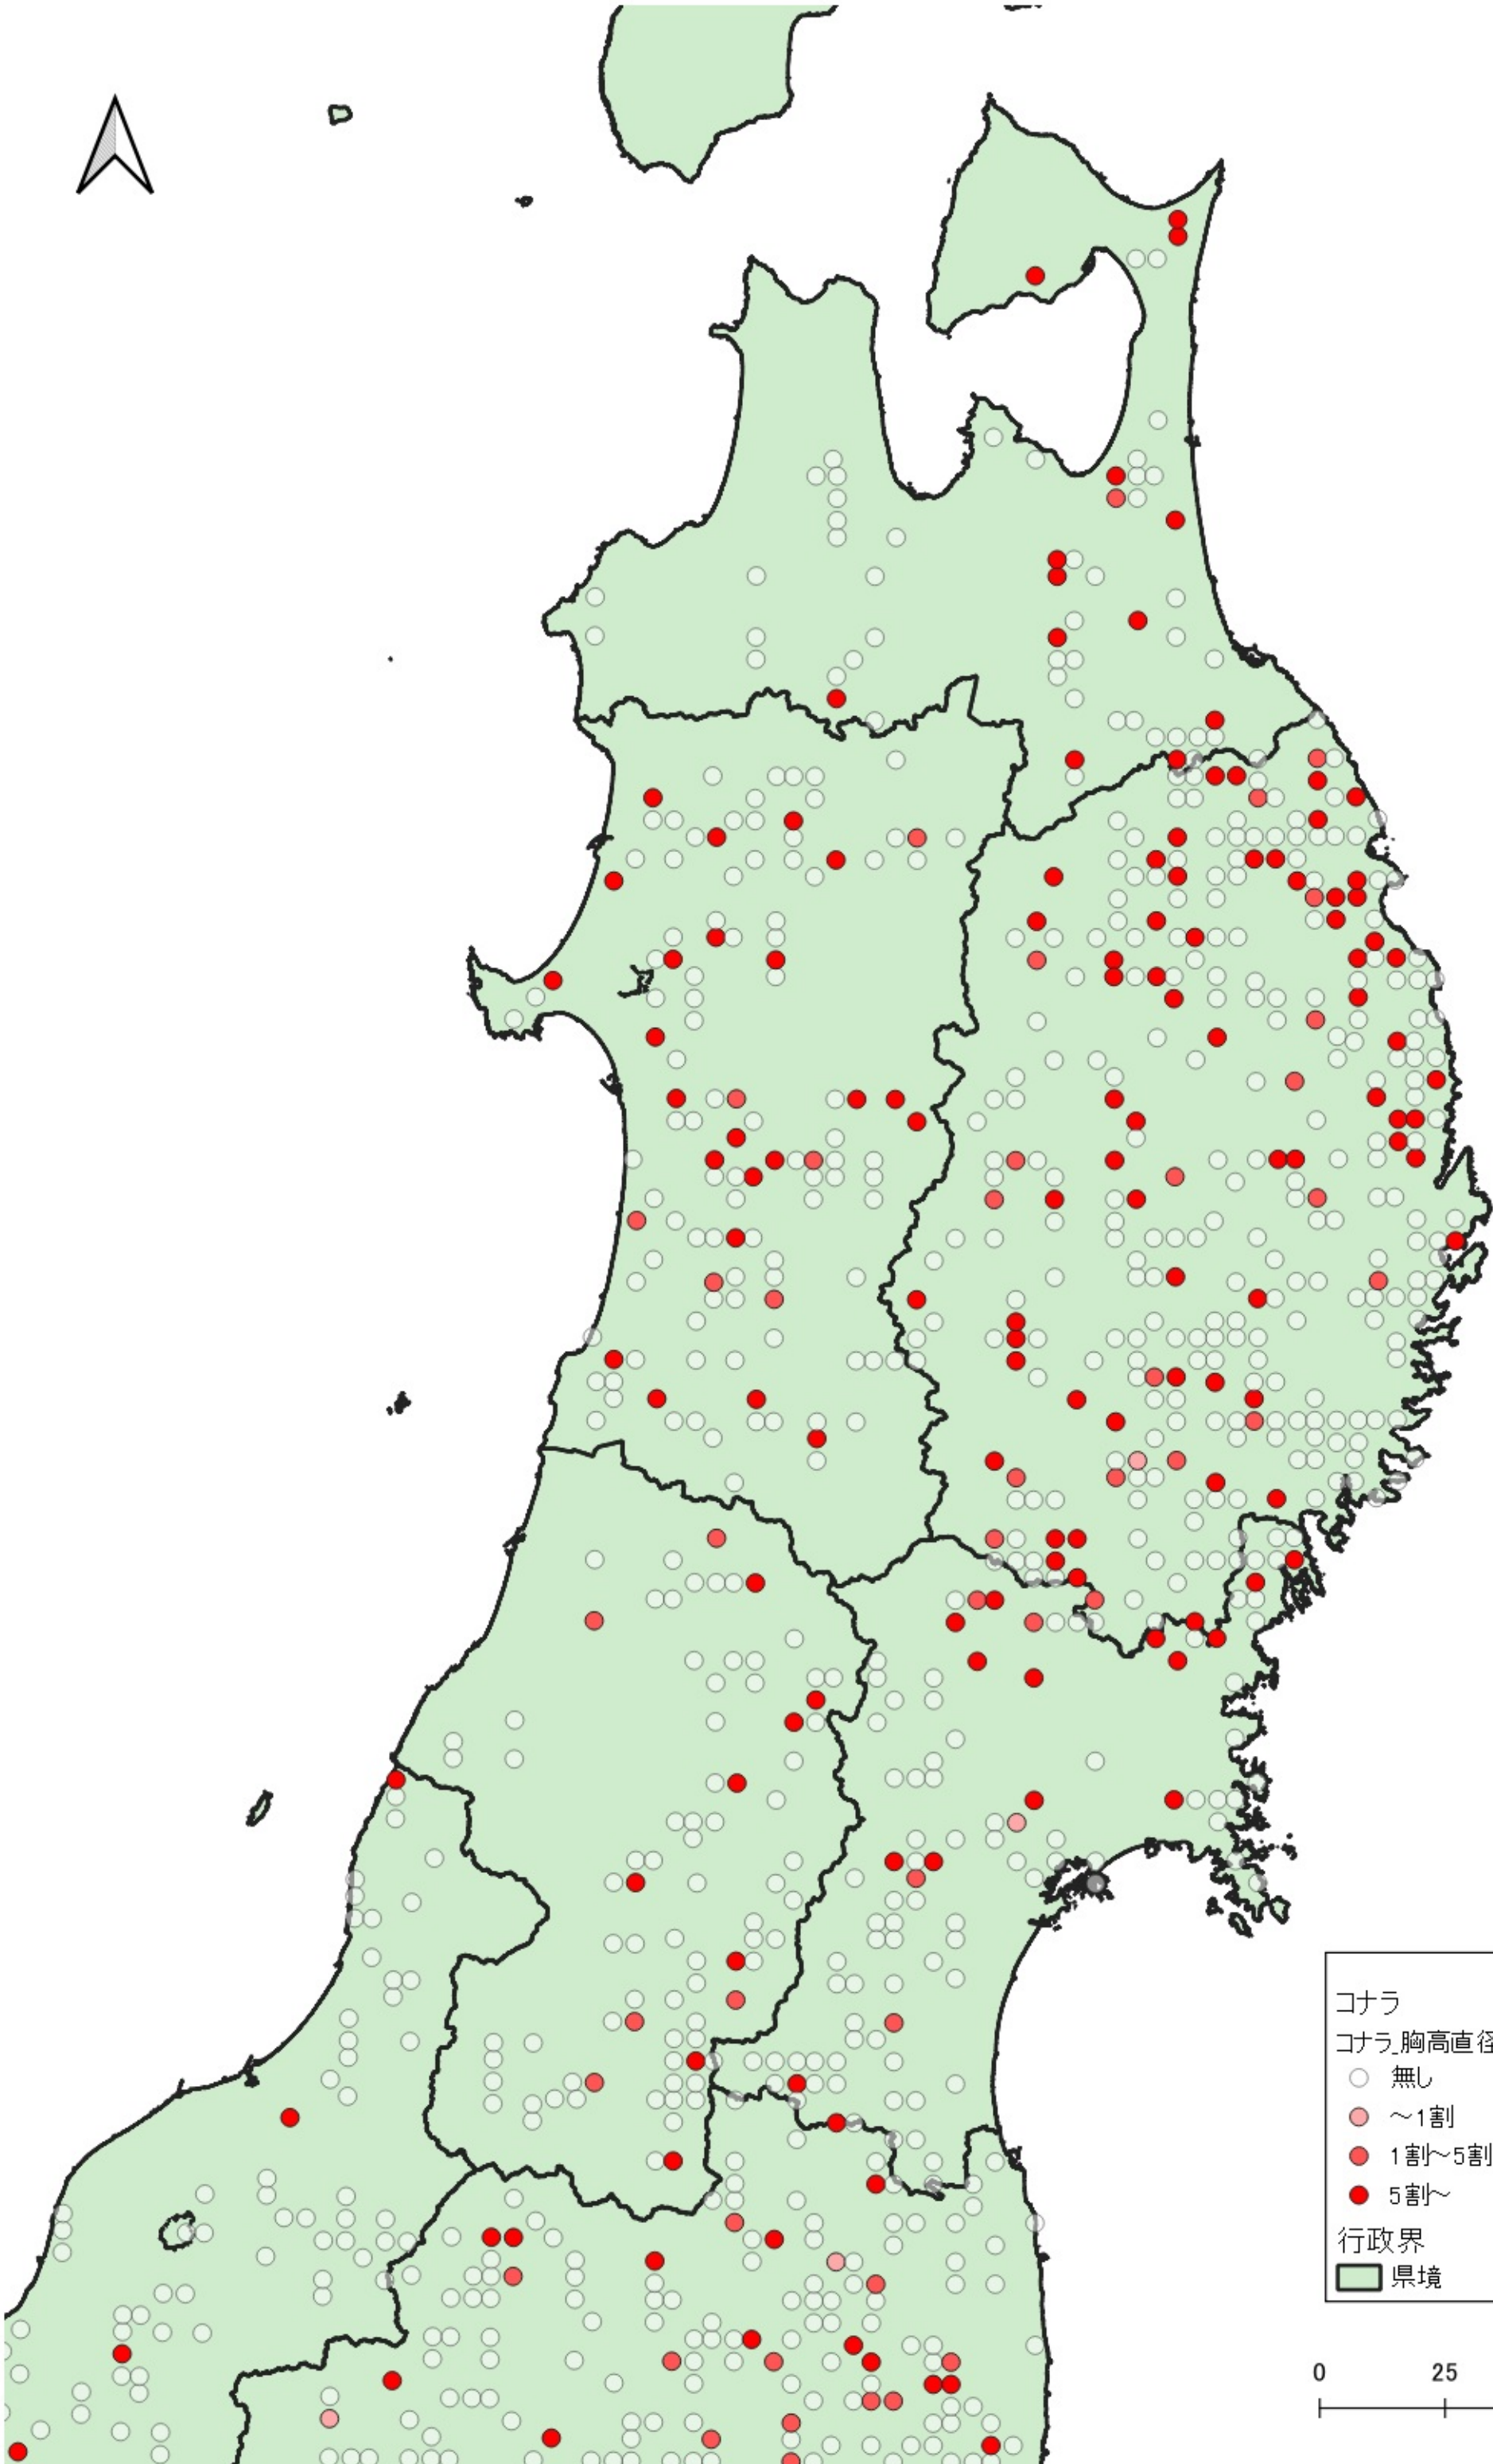

- コナラ
コナラ_胸高直径5cm未満
- 無し
 - ~1割
 - 1割~5割
 - 5割~
- 行政界
■ 県境

0 100 200 km

コナラ
コナラ_胸高直径5cm未満
○ 無し
● 5割～
行政界
■ 県境

コナラ
コナラ 胸高直径5cm未満
○ 無し
● ~1割
● 1割~5割
● 5割~
行政界
■ 県境

0 25 50 km

コナラ
コナラ_胸高直径5cm未満

- 無し
- ~1割
- 1割~5割
- 5割~

行政界
■ 県境

コナラ
コナラ_胸高直径5cm未満

- 無し
- ~1割
- 1割~5割
- 5割~

行政界
■ 県境