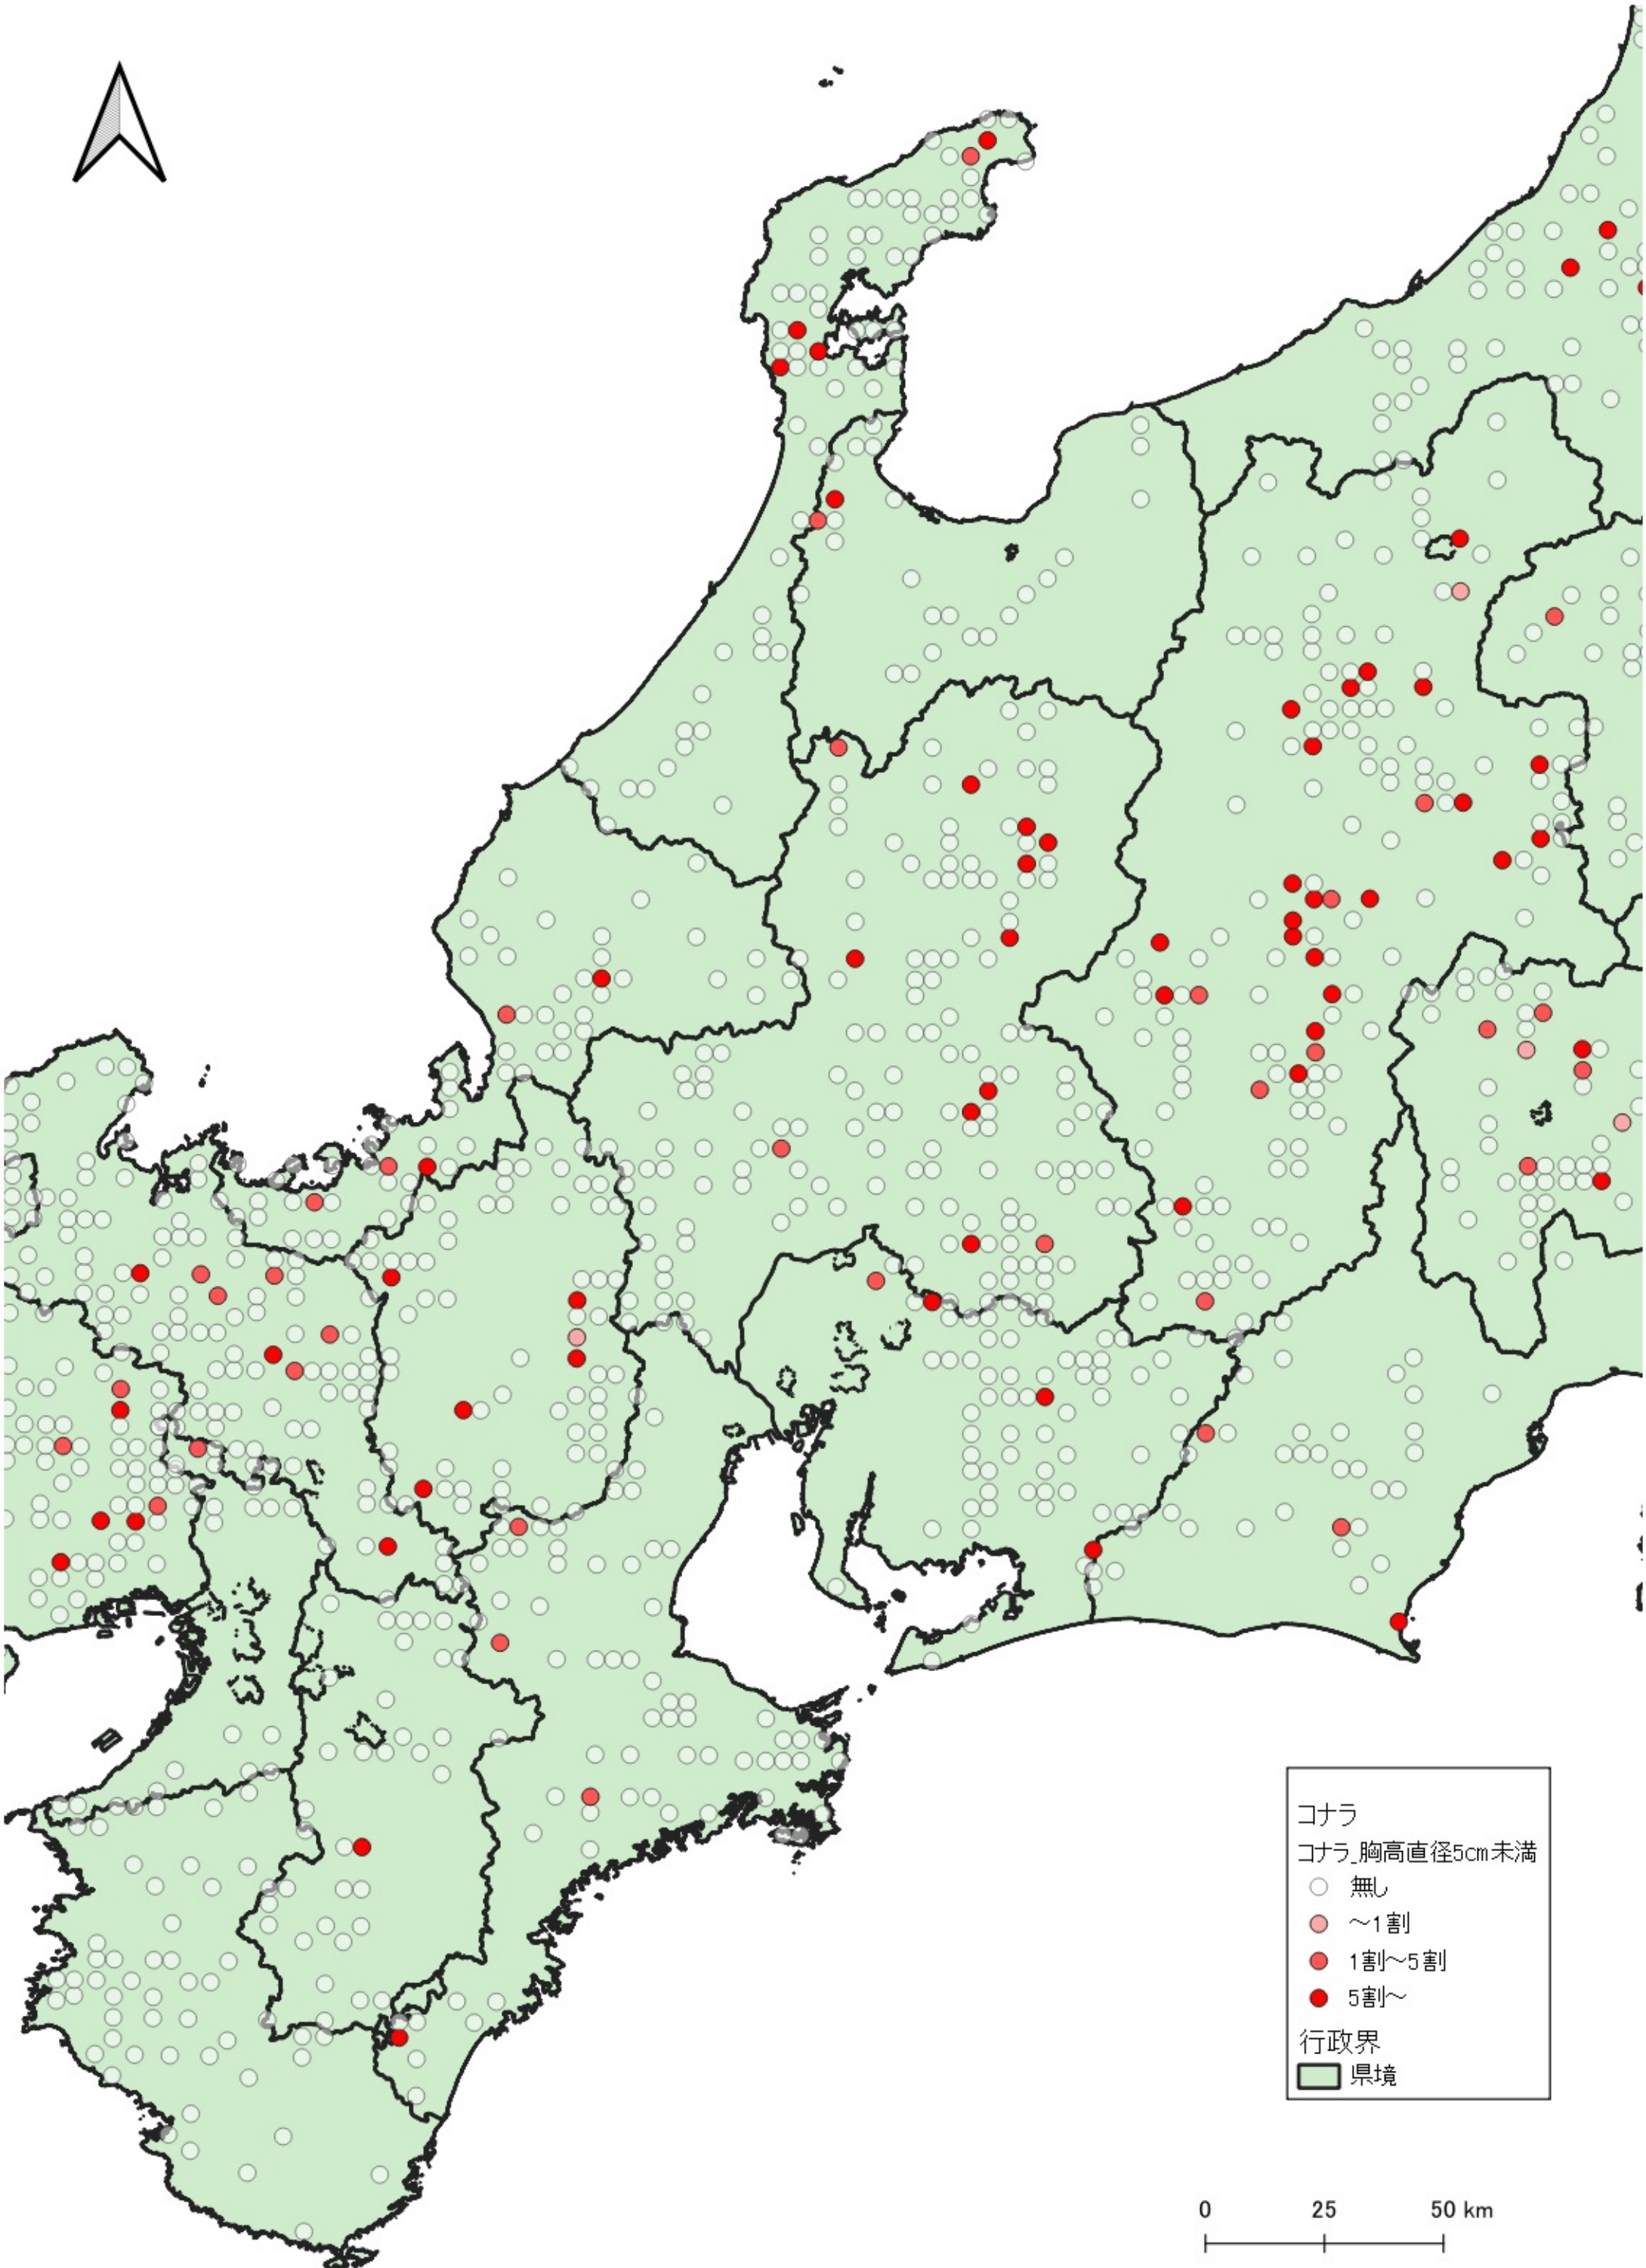

- コナラ
コナラ_胸高直径5cm未満
- 無し
 - ~1割
 - 1割~5割
 - 5割~
- 行政界
■ 県境

0 100 200 km

コナラ
コナラ_胸高直径5cm未満
○ 無し
● 5割～
行政界
■ 県境

コナラ
コナラ 胸高直径5cm未満
○ 無し
● ~1割
● 1割~5割
● 5割~
行政界
■ 県境

0 25 50 km

コナラ
コナラ_胸高直径5cm未満

- 無し
- ~1割
- 1割~5割
- 5割~

行政界
■ 県境

コナラ
コナラ_胸高直径5cm未満

- 無し
- ~1割
- 1割~5割
- 5割~

行政界
■ 県境