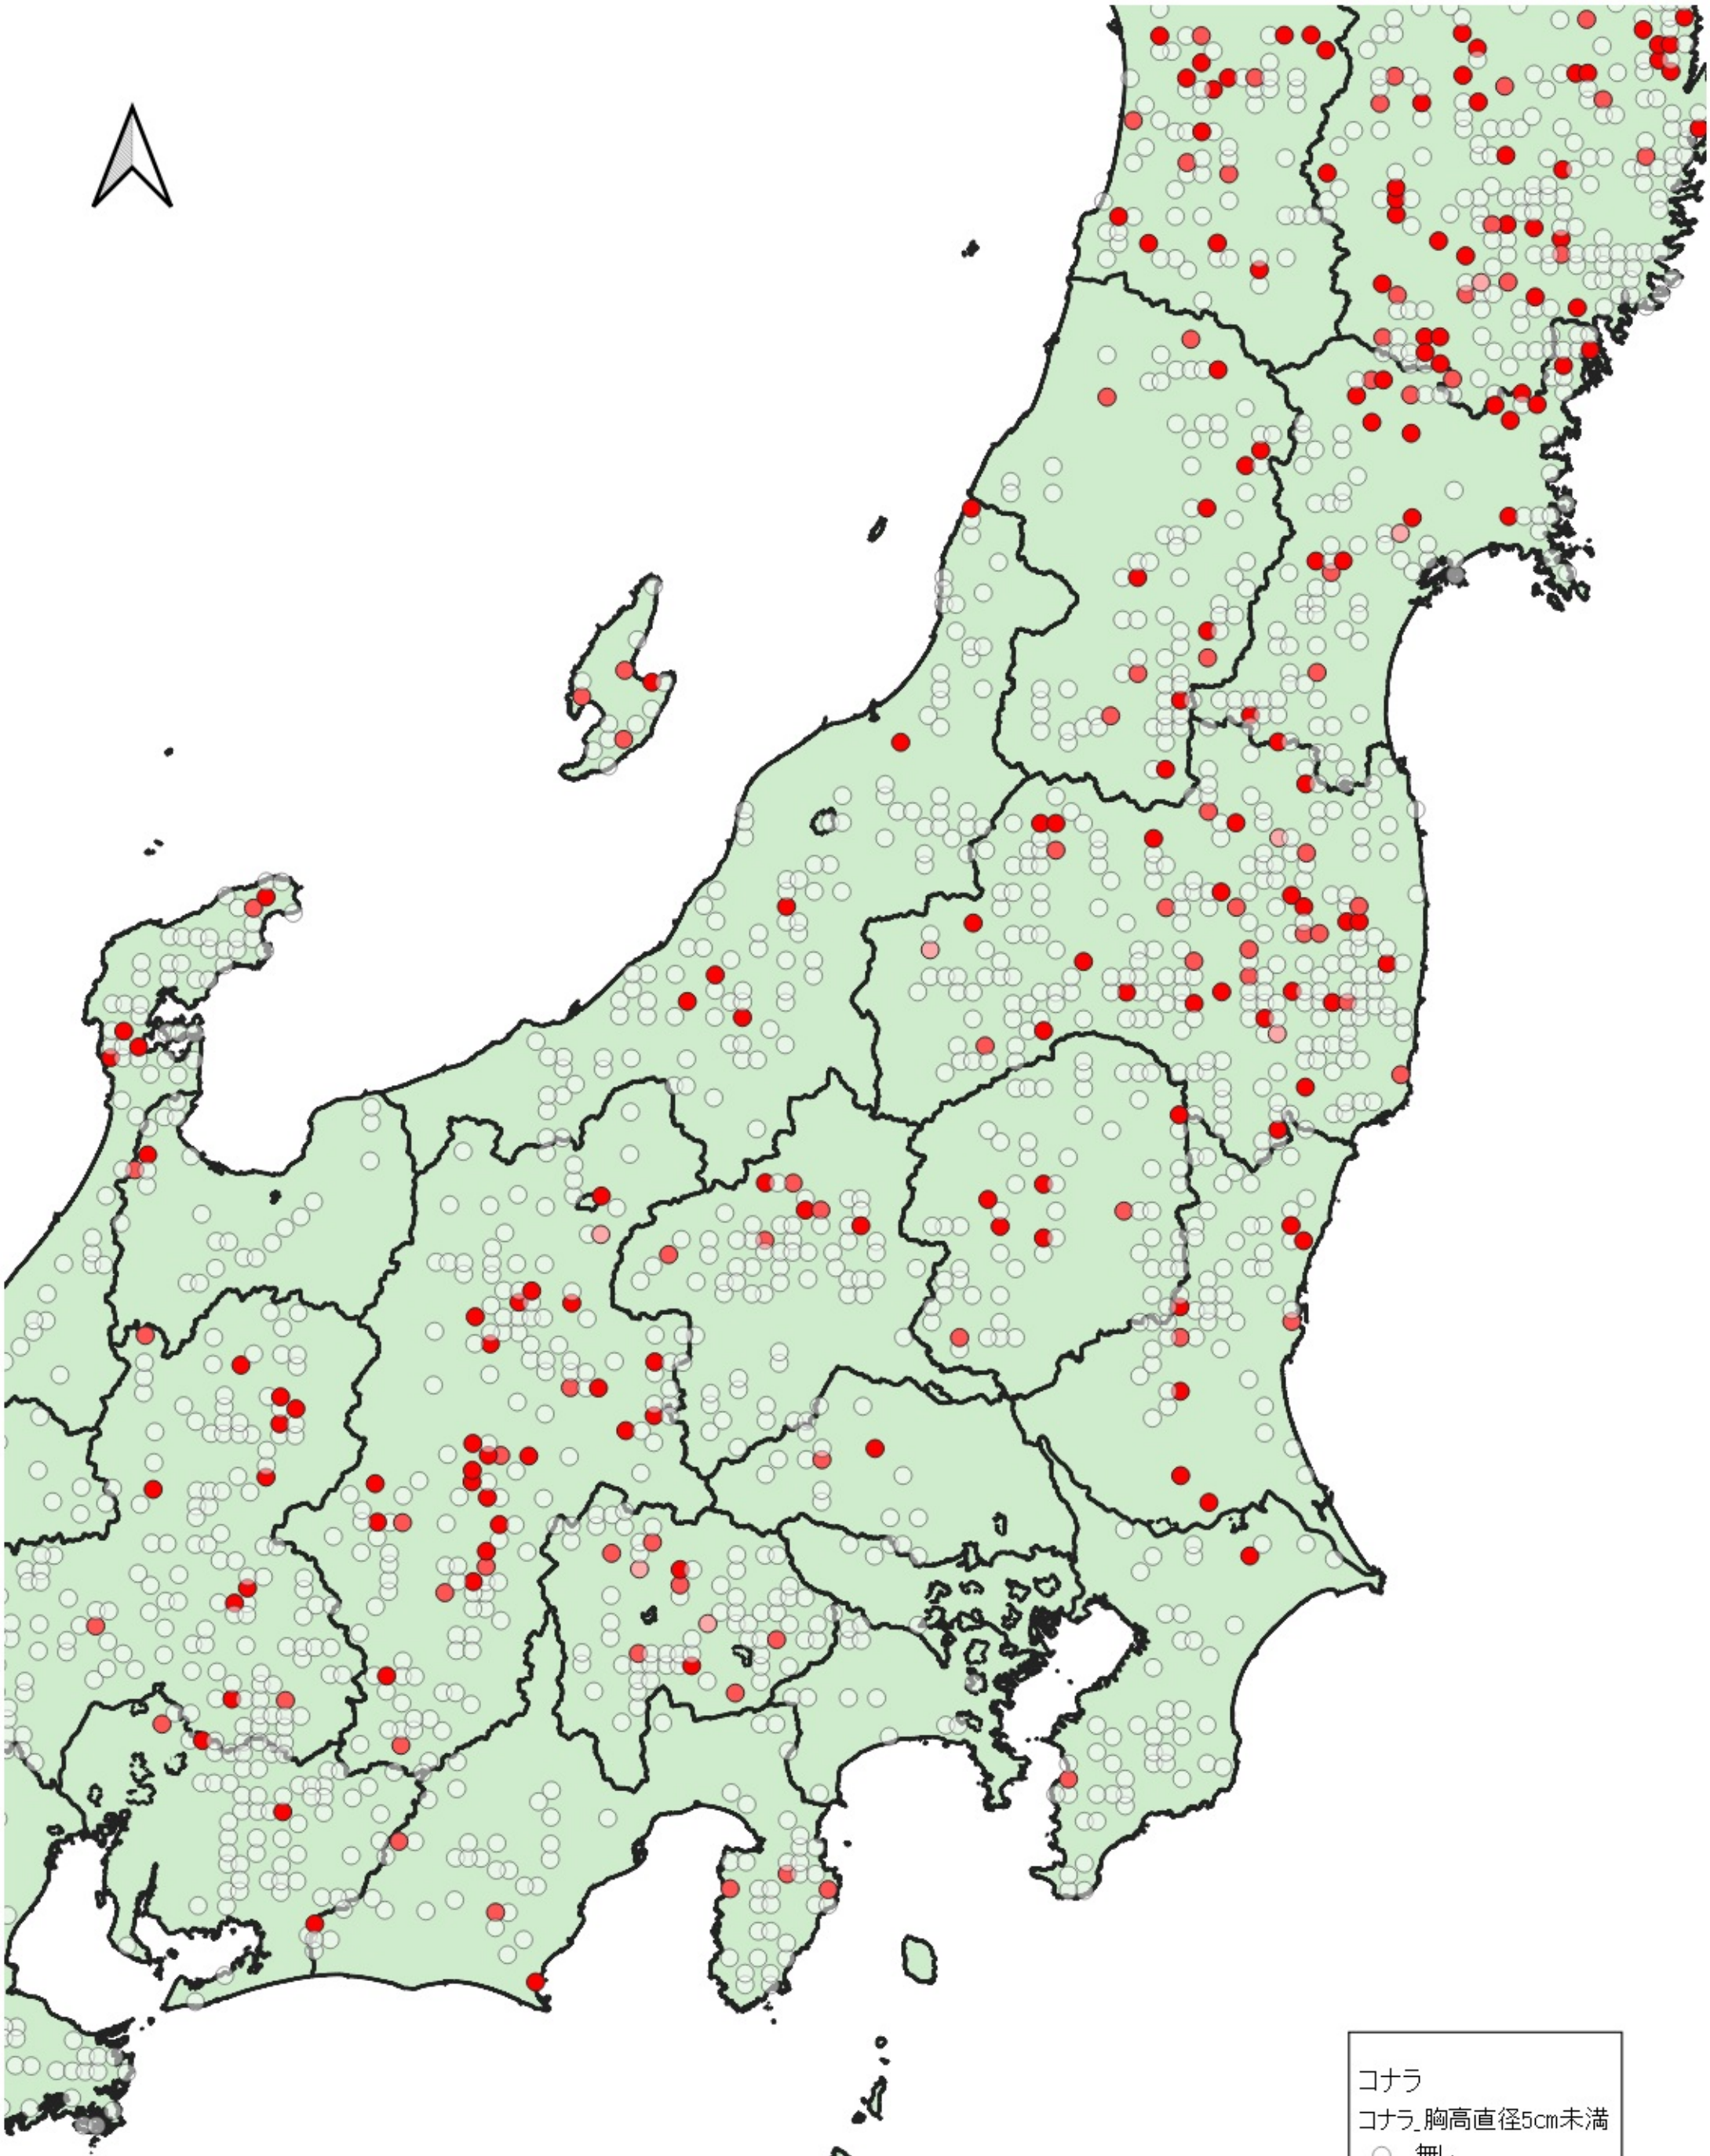

- コナラ
コナラ_胸高直径5cm未満
- 無し
 - ~1割
 - 1割~5割
 - 5割~
- 行政界
■ 県境

0 100 200 km

コナラ
コナラ_胸高直径5cm未満
○ 無し
● 5割～
行政界
■ 県境

コナラ
コナラ 胸高直径5cm未満
○ 無し
● ~1割
● 1割~5割
● 5割~
行政界
■ 県境

0 25 50 km

コナラ
コナラ_胸高直径5cm未満

- 無し
- ~1割
- 1割~5割
- 5割~

行政界
■ 県境

コナラ
コナラ_胸高直径5cm未満

- 無し
- ~1割
- 1割~5割
- 5割~

行政界
■ 県境