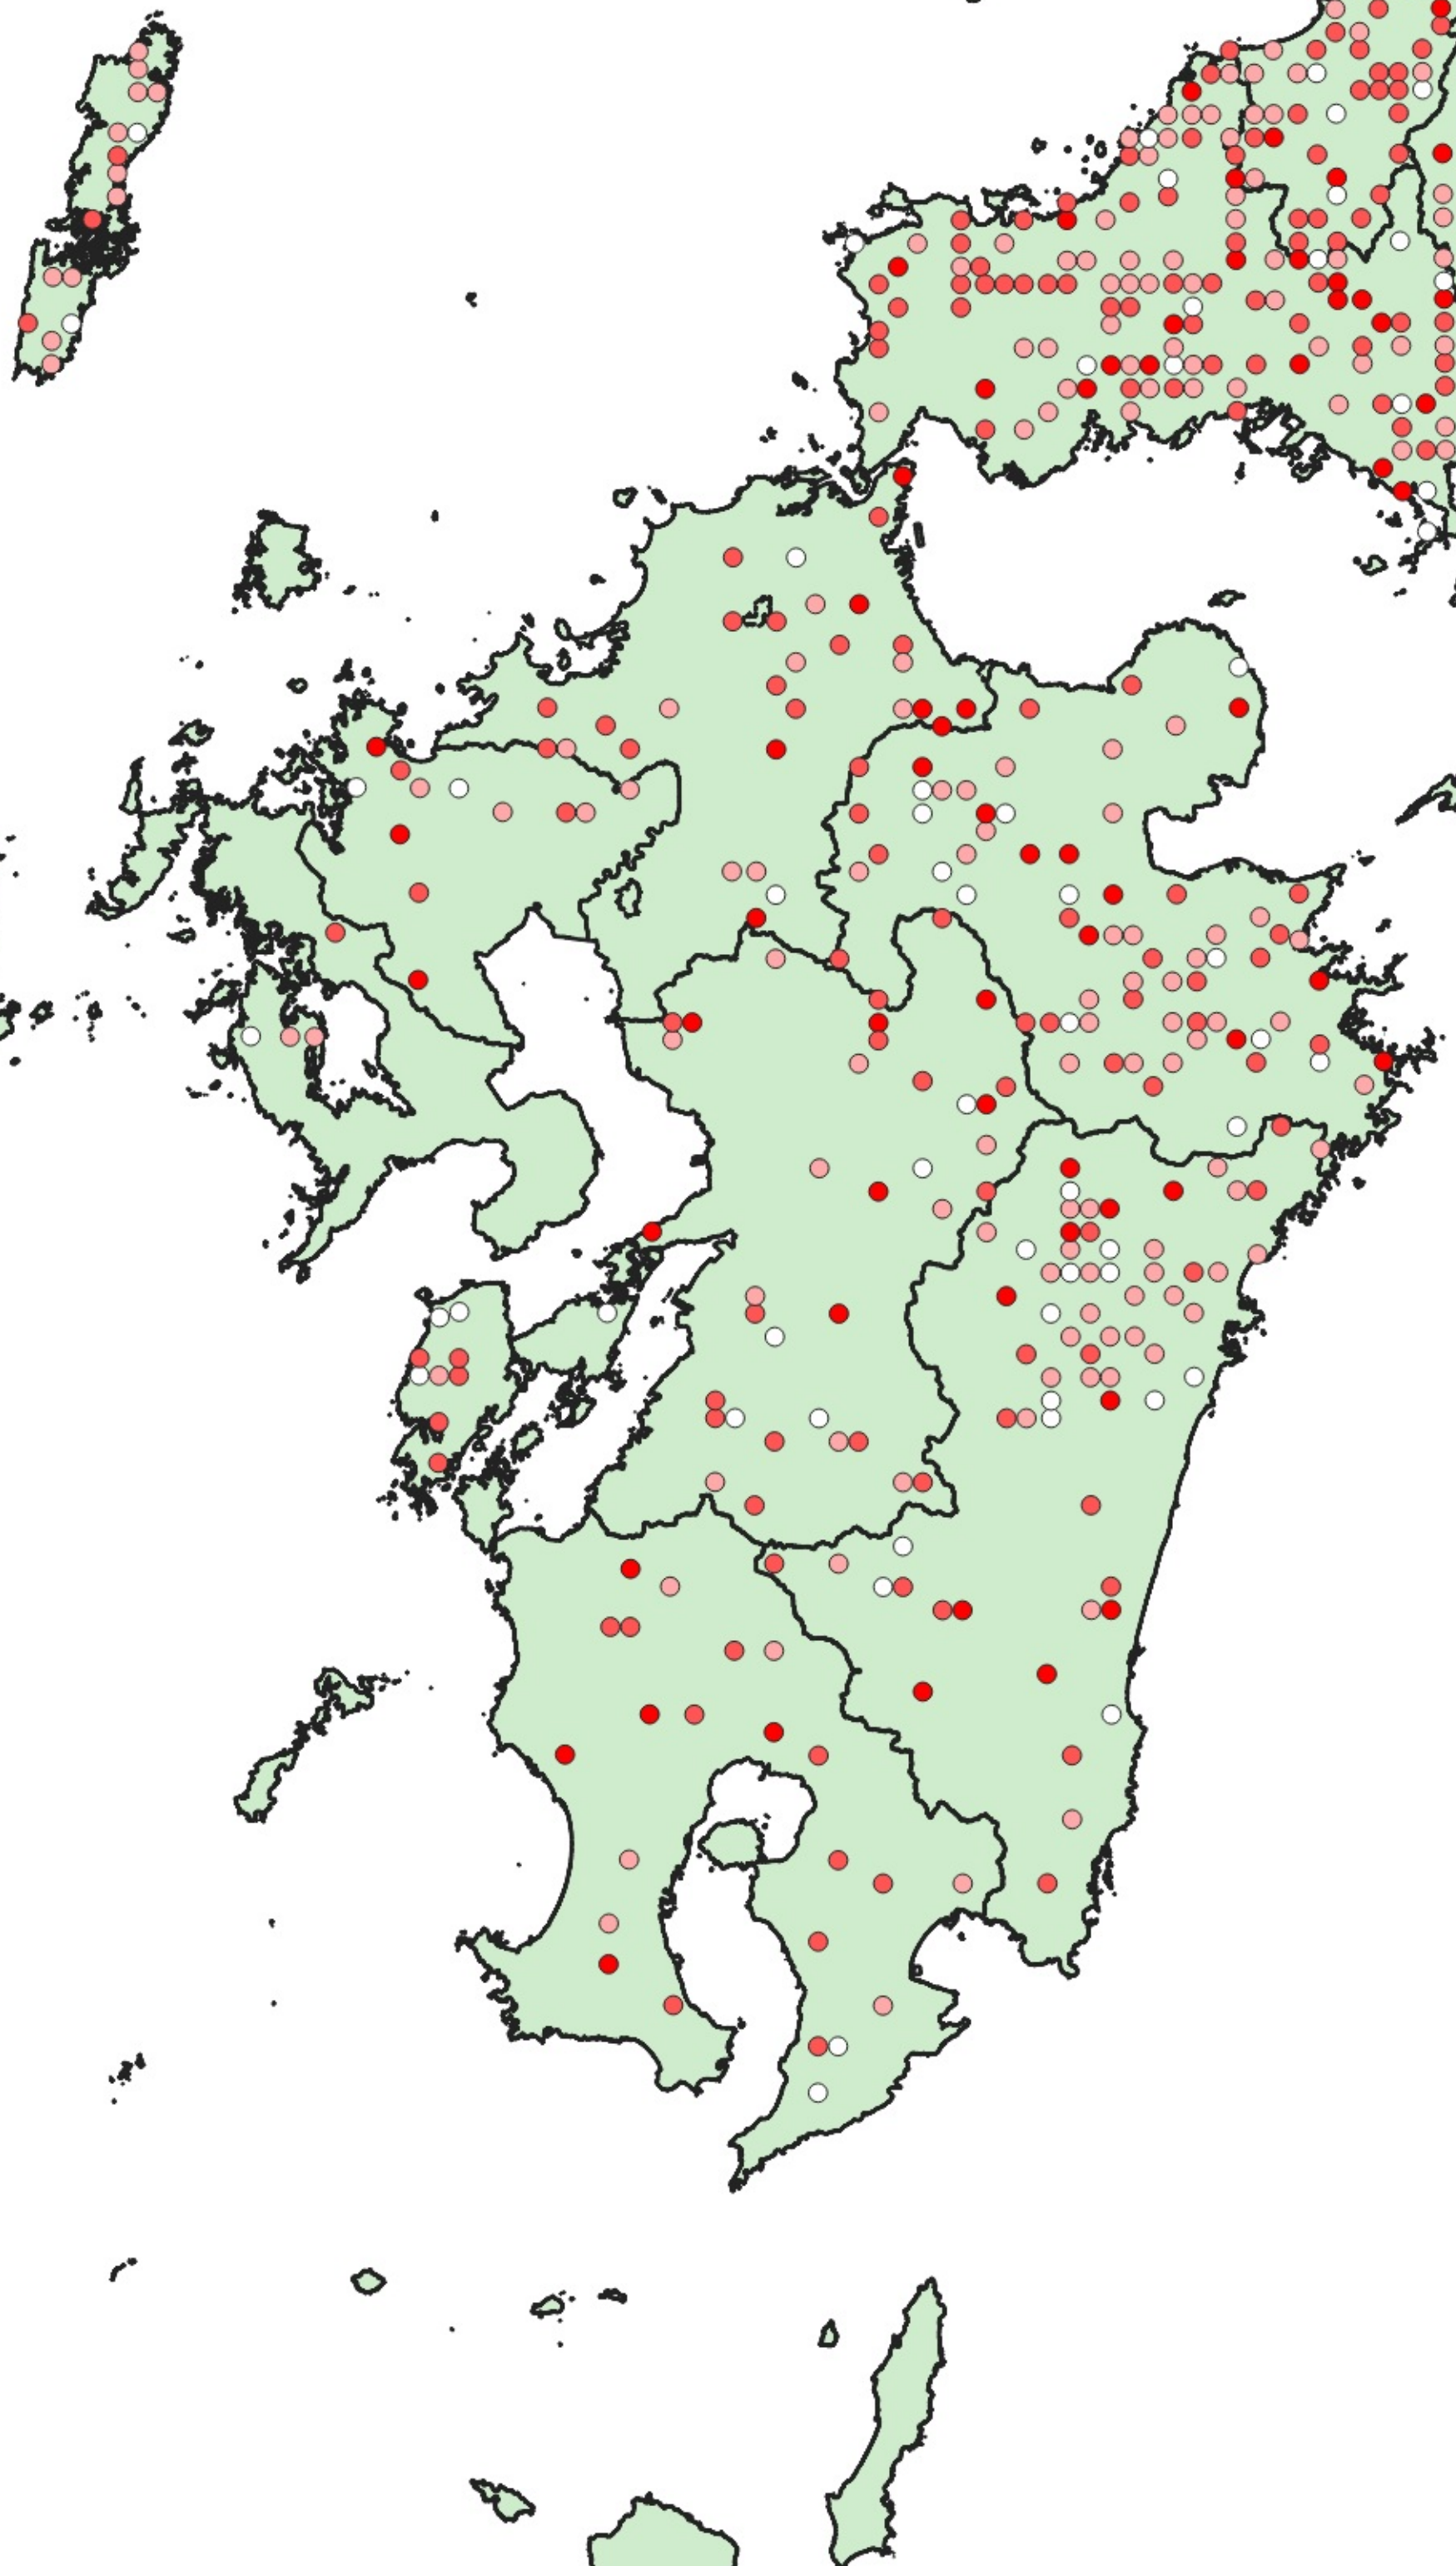

- コナラ
コナラ_胸高直径
- ~10cm
 - 10~20cm
 - 20~30cm
 - 30~
- 行政界
- 県境

0 100 200 km

コナラ
コナラ 胸高直径
○ ~10cm
● 10~20cm
● 20~30cm
● 30~
行政界
■ 県境

0 25 50 km

コナラ
コナラ_胸高直径

- ~10cm
- 10~20cm
- 20~30cm
- 30~

行政界
■ 県境

0 25 50 km

コナラ
コナラ, 胸高直径

- ~10cm
- 10~20cm
- 20~30cm
- 30~

行政界

■ 県境

コナラ
コナラ胸高直径

- ~10cm
- 10~20cm
- 20~30cm
- 30~

行政界

- 県境

コナラ
コナラ_胸高直径

- ~10cm
- 10~20cm
- 20~30cm
- 30~

行政界

- 県境