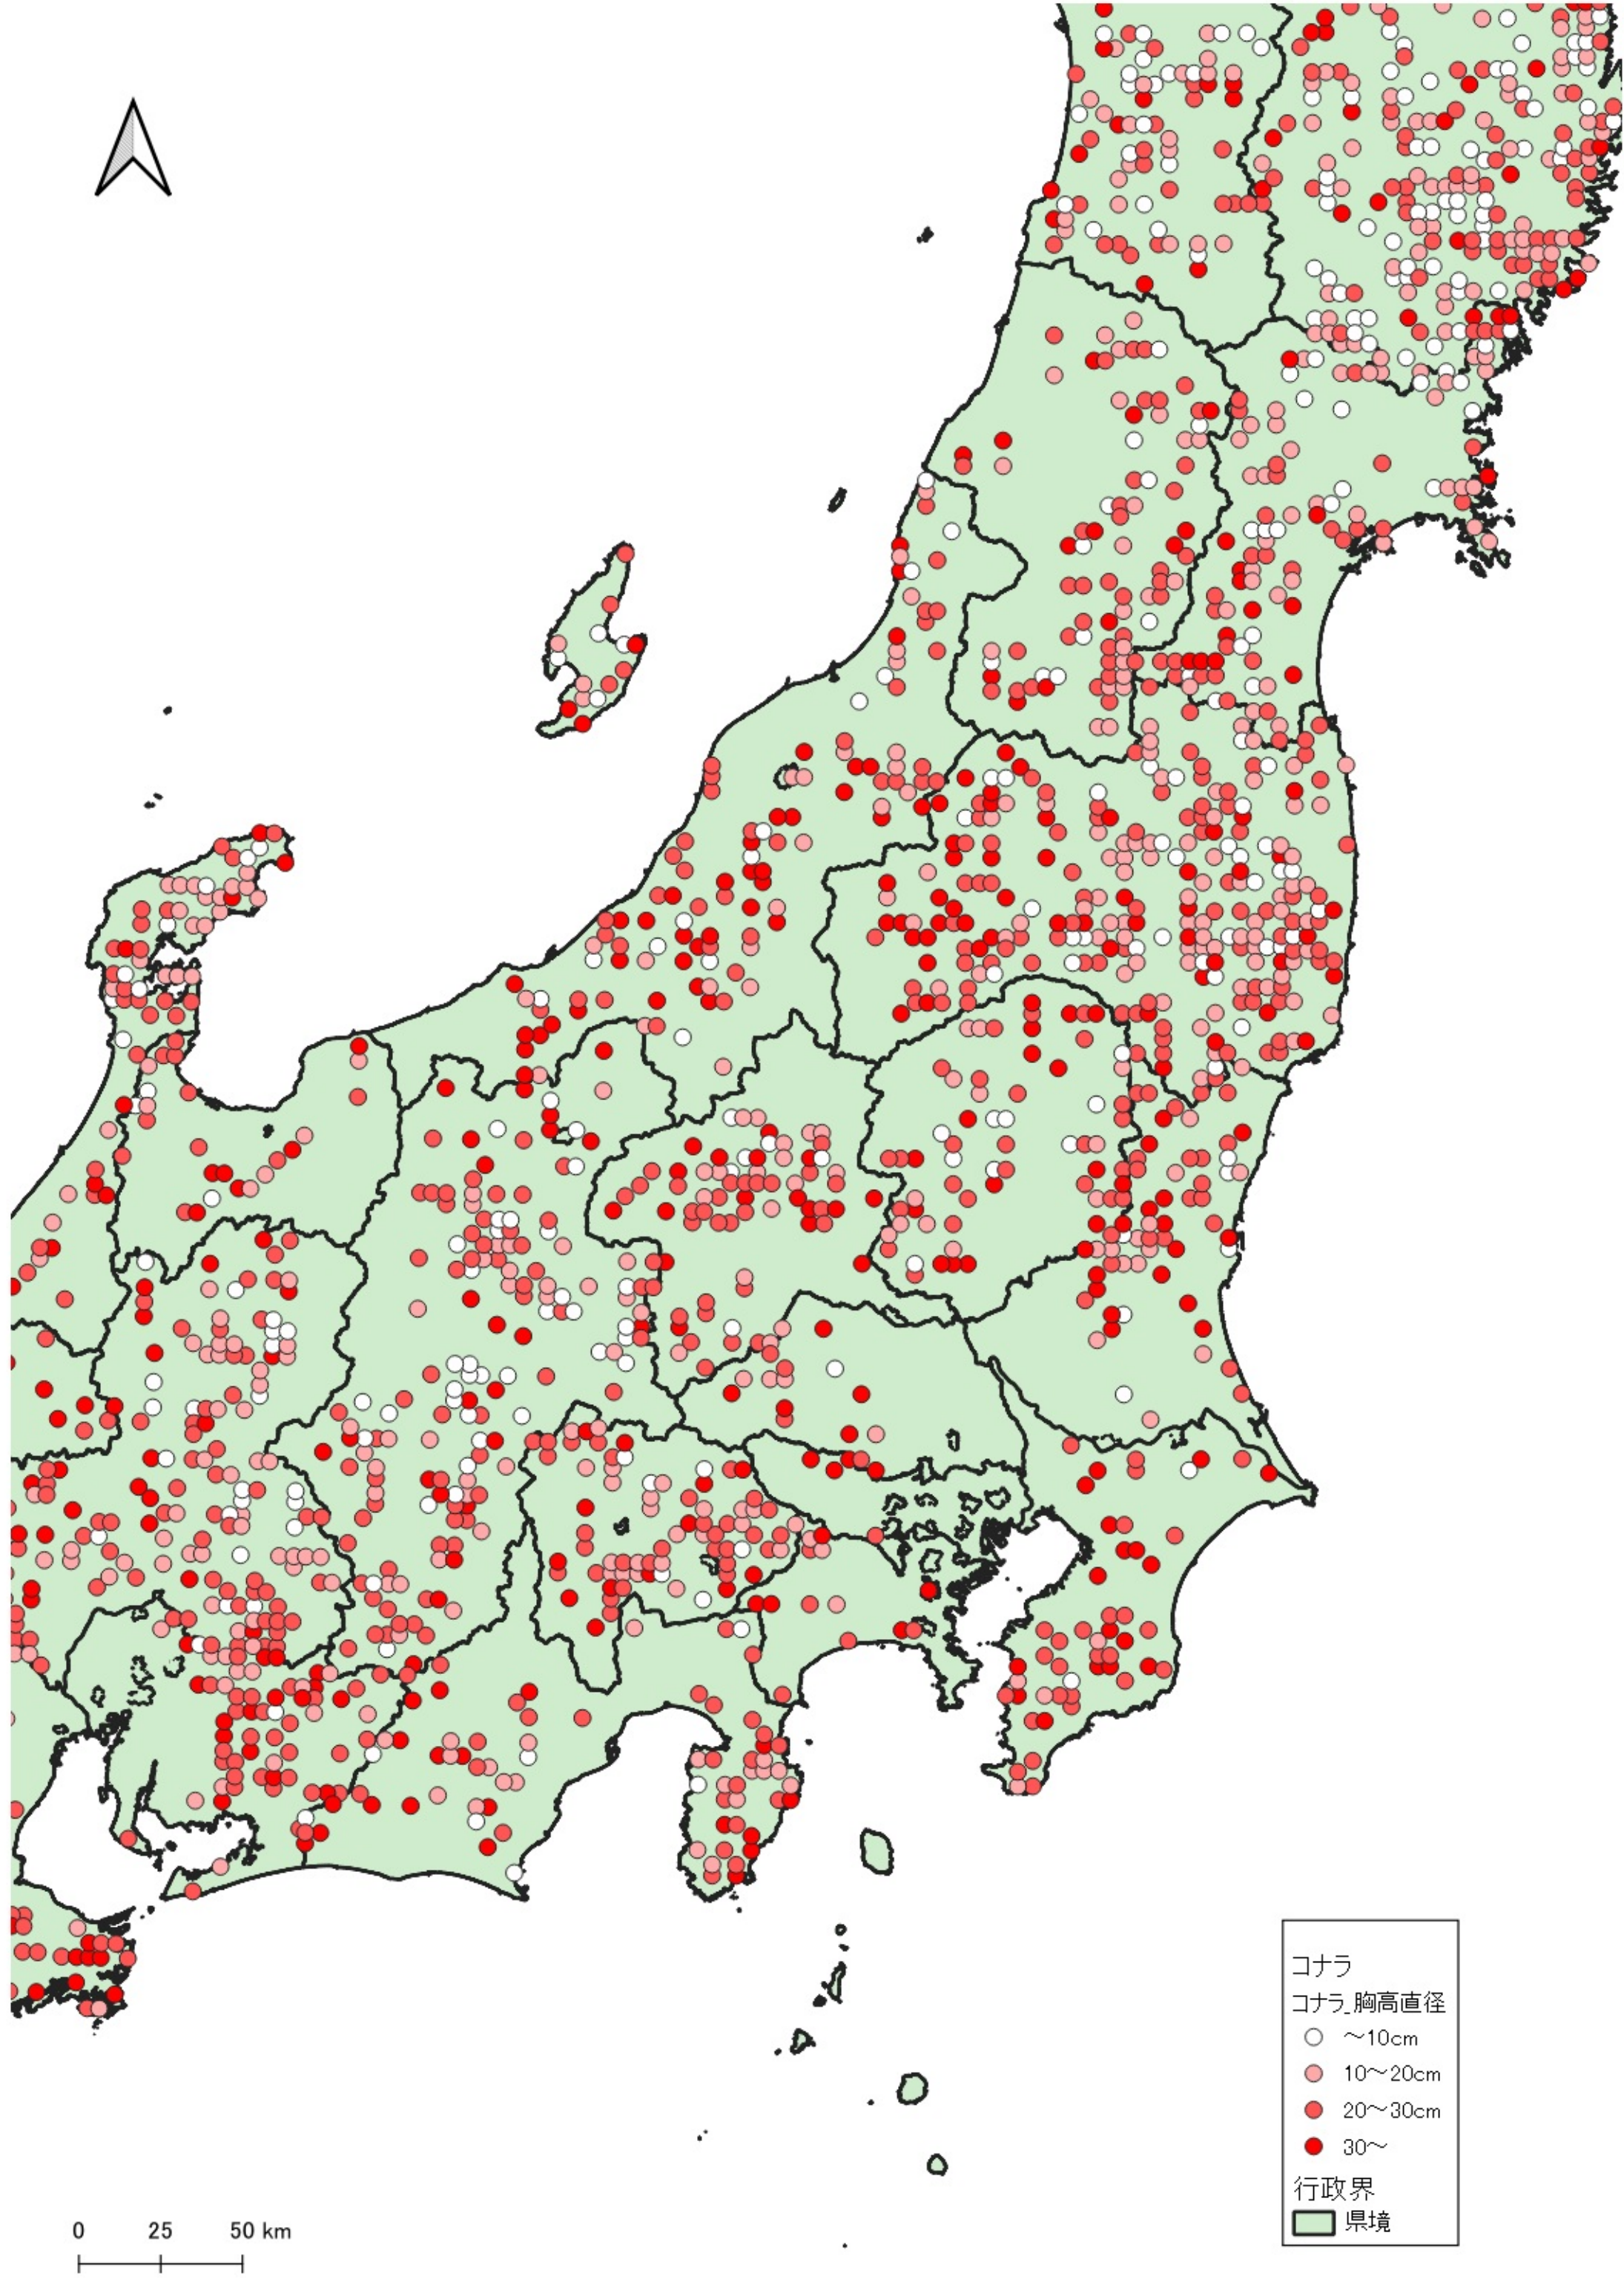

- コナラ
コナラ_胸高直径
- ~10cm
 - 10~20cm
 - 20~30cm
 - 30~
- 行政界
- 県境

0 100 200 km

コナラ
コナラ 胸高直径
○ ~10cm
● 10~20cm
● 20~30cm
● 30~
行政界
■ 県境

0 25 50 km

コナラ
コナラ_胸高直径

- ~10cm
- 10~20cm
- 20~30cm
- 30~

行政界
■ 県境

0 25 50 km

コナラ
コナラ, 胸高直径

- ~10cm
- 10~20cm
- 20~30cm
- 30~

行政界

■ 県境

コナラ
コナラ胸高直径

- ~10cm
- 10~20cm
- 20~30cm
- 30~

行政界

- 県境

コナラ
コナラ_胸高直径

- ~10cm
- 10~20cm
- 20~30cm
- 30~

行政界

- 県境