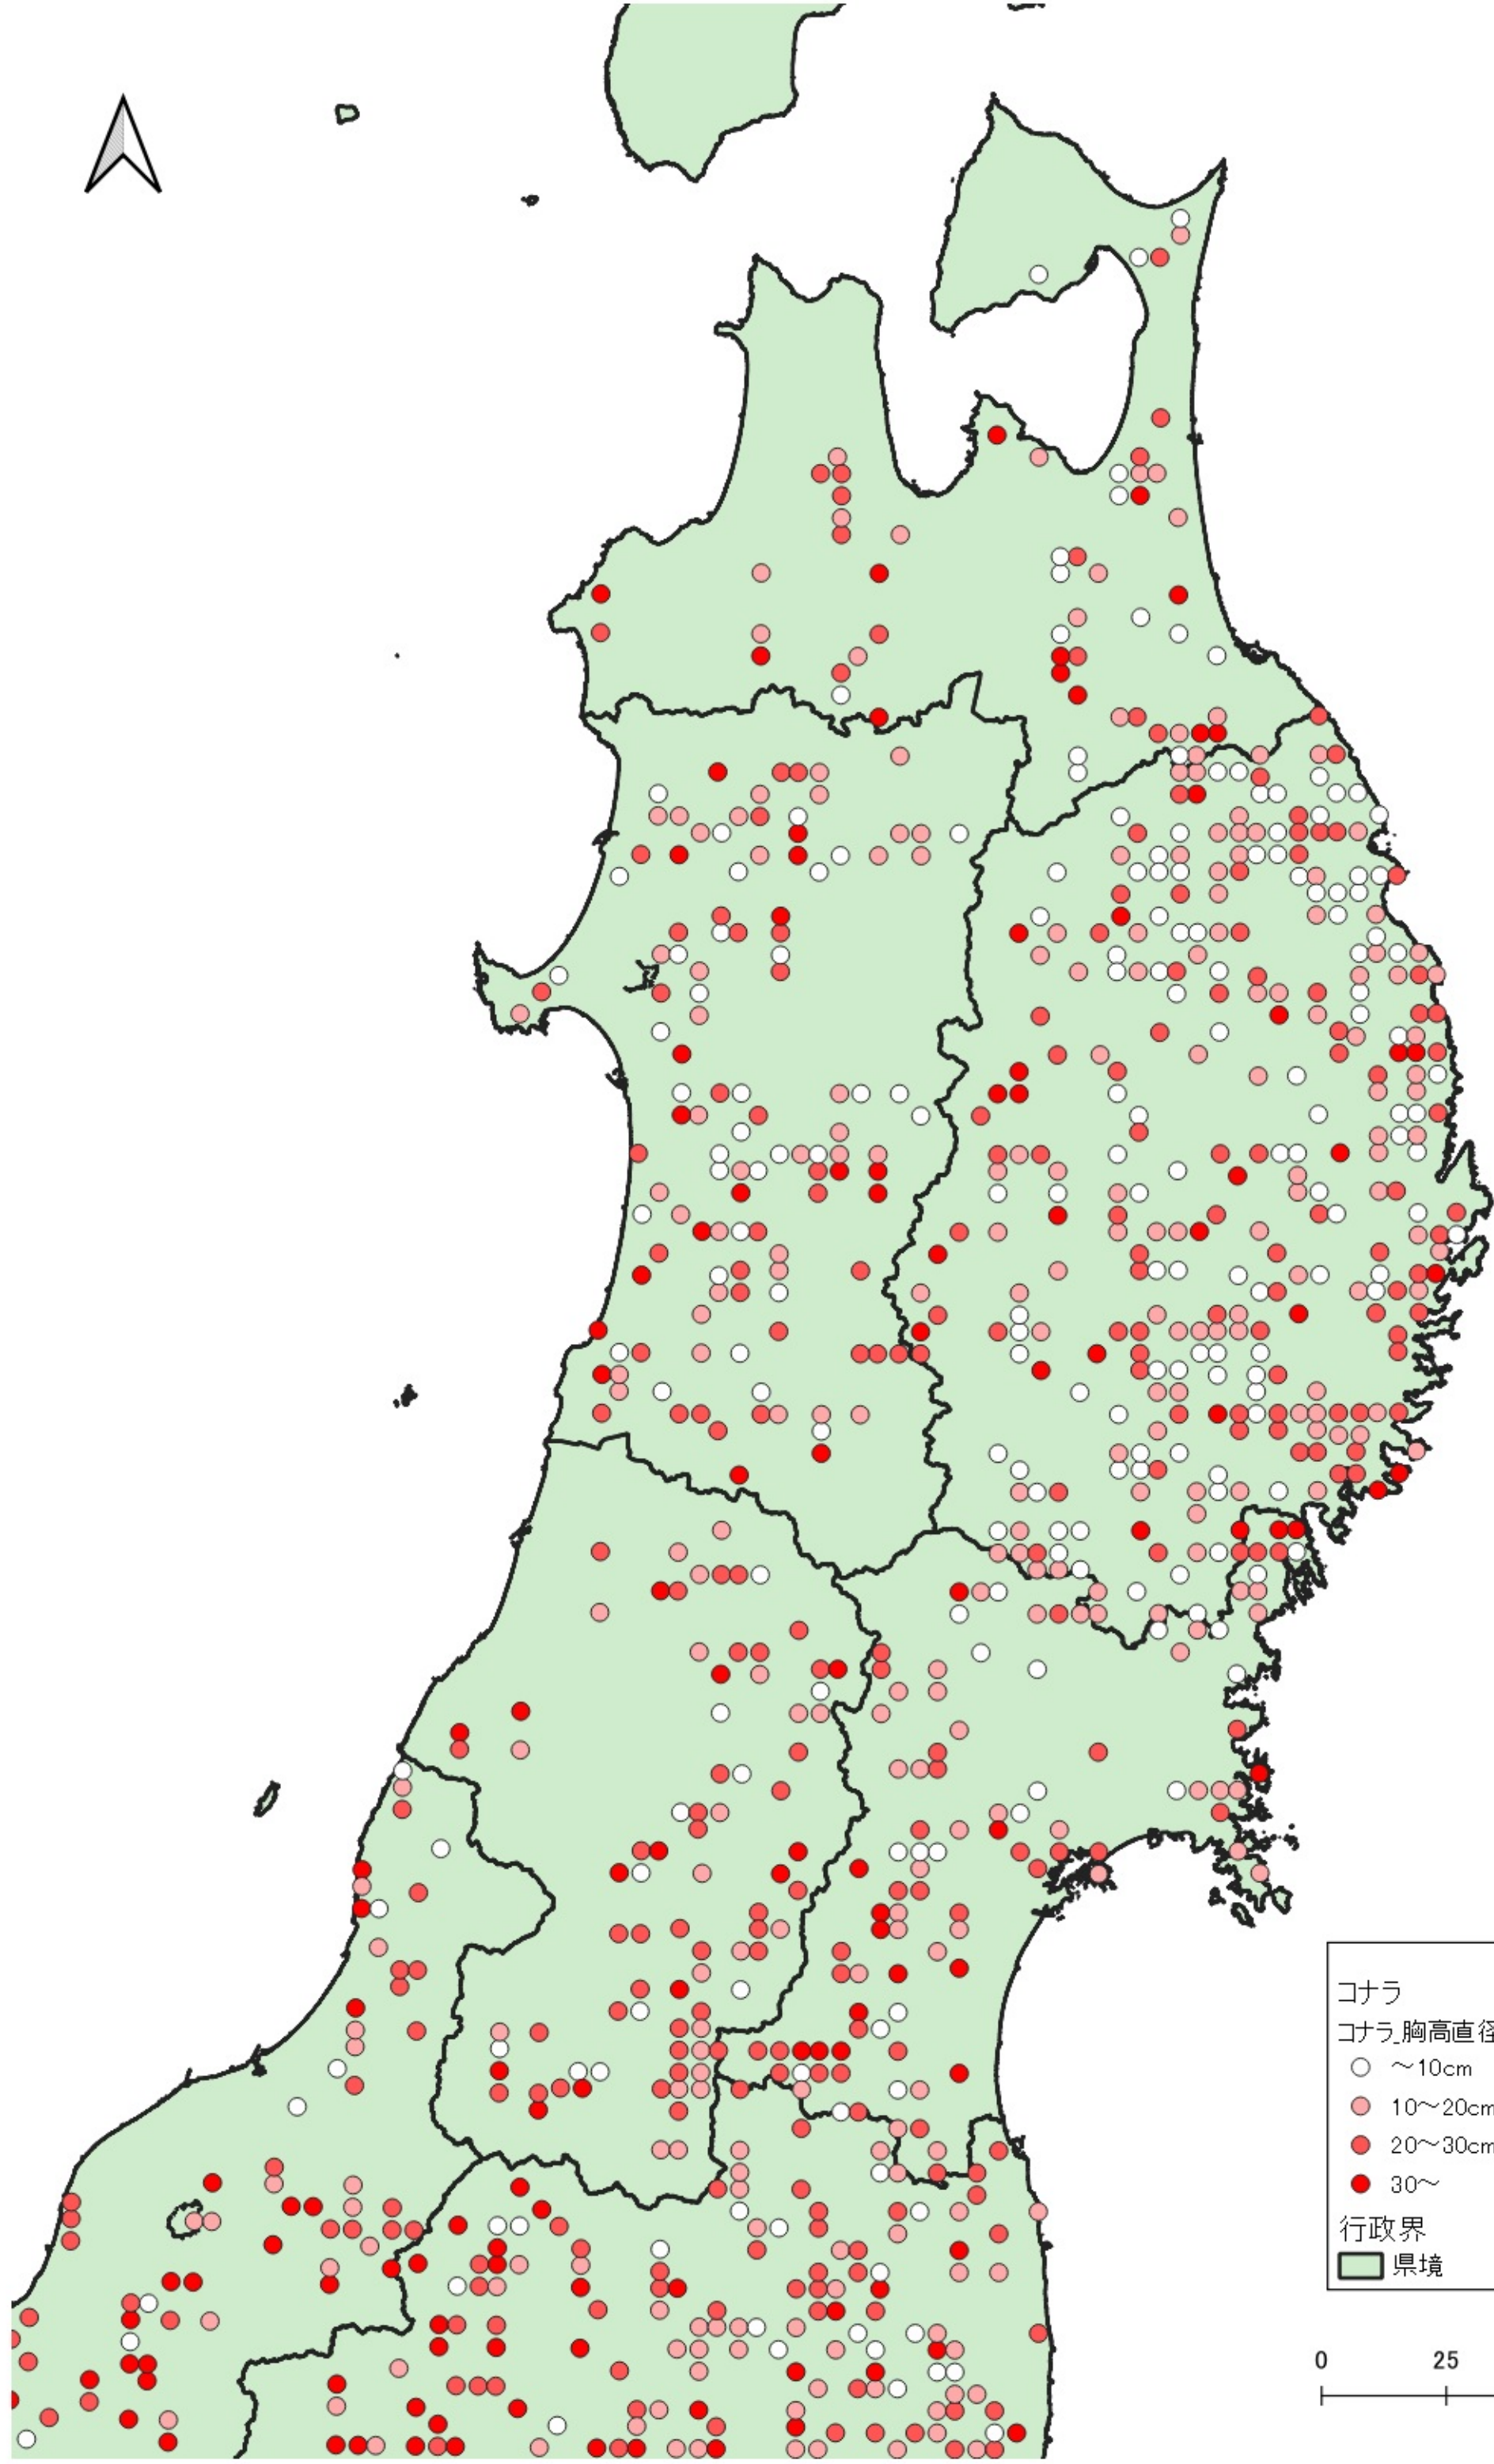

- コナラ
コナラ_胸高直径
- ~10cm
 - 10~20cm
 - 20~30cm
 - 30~
- 行政界
- 県境

0 100 200 km

コナラ
コナラ 胸高直径
○ ~10cm
● 10~20cm
● 20~30cm
● 30~
行政界
■ 県境

0 25 50 km

コナラ
コナラ_胸高直径

- ~10cm
- 10~20cm
- 20~30cm
- 30~

行政界
■ 県境

0 25 50 km

コナラ
コナラ, 胸高直径

- ~10cm
- 10~20cm
- 20~30cm
- 30~

行政界

■ 県境

コナラ
コナラ胸高直径

- ~10cm
- 10~20cm
- 20~30cm
- 30~

行政界

- 県境

コナラ
コナラ_胸高直径

- ~10cm
- 10~20cm
- 20~30cm
- 30~

行政界

- 県境