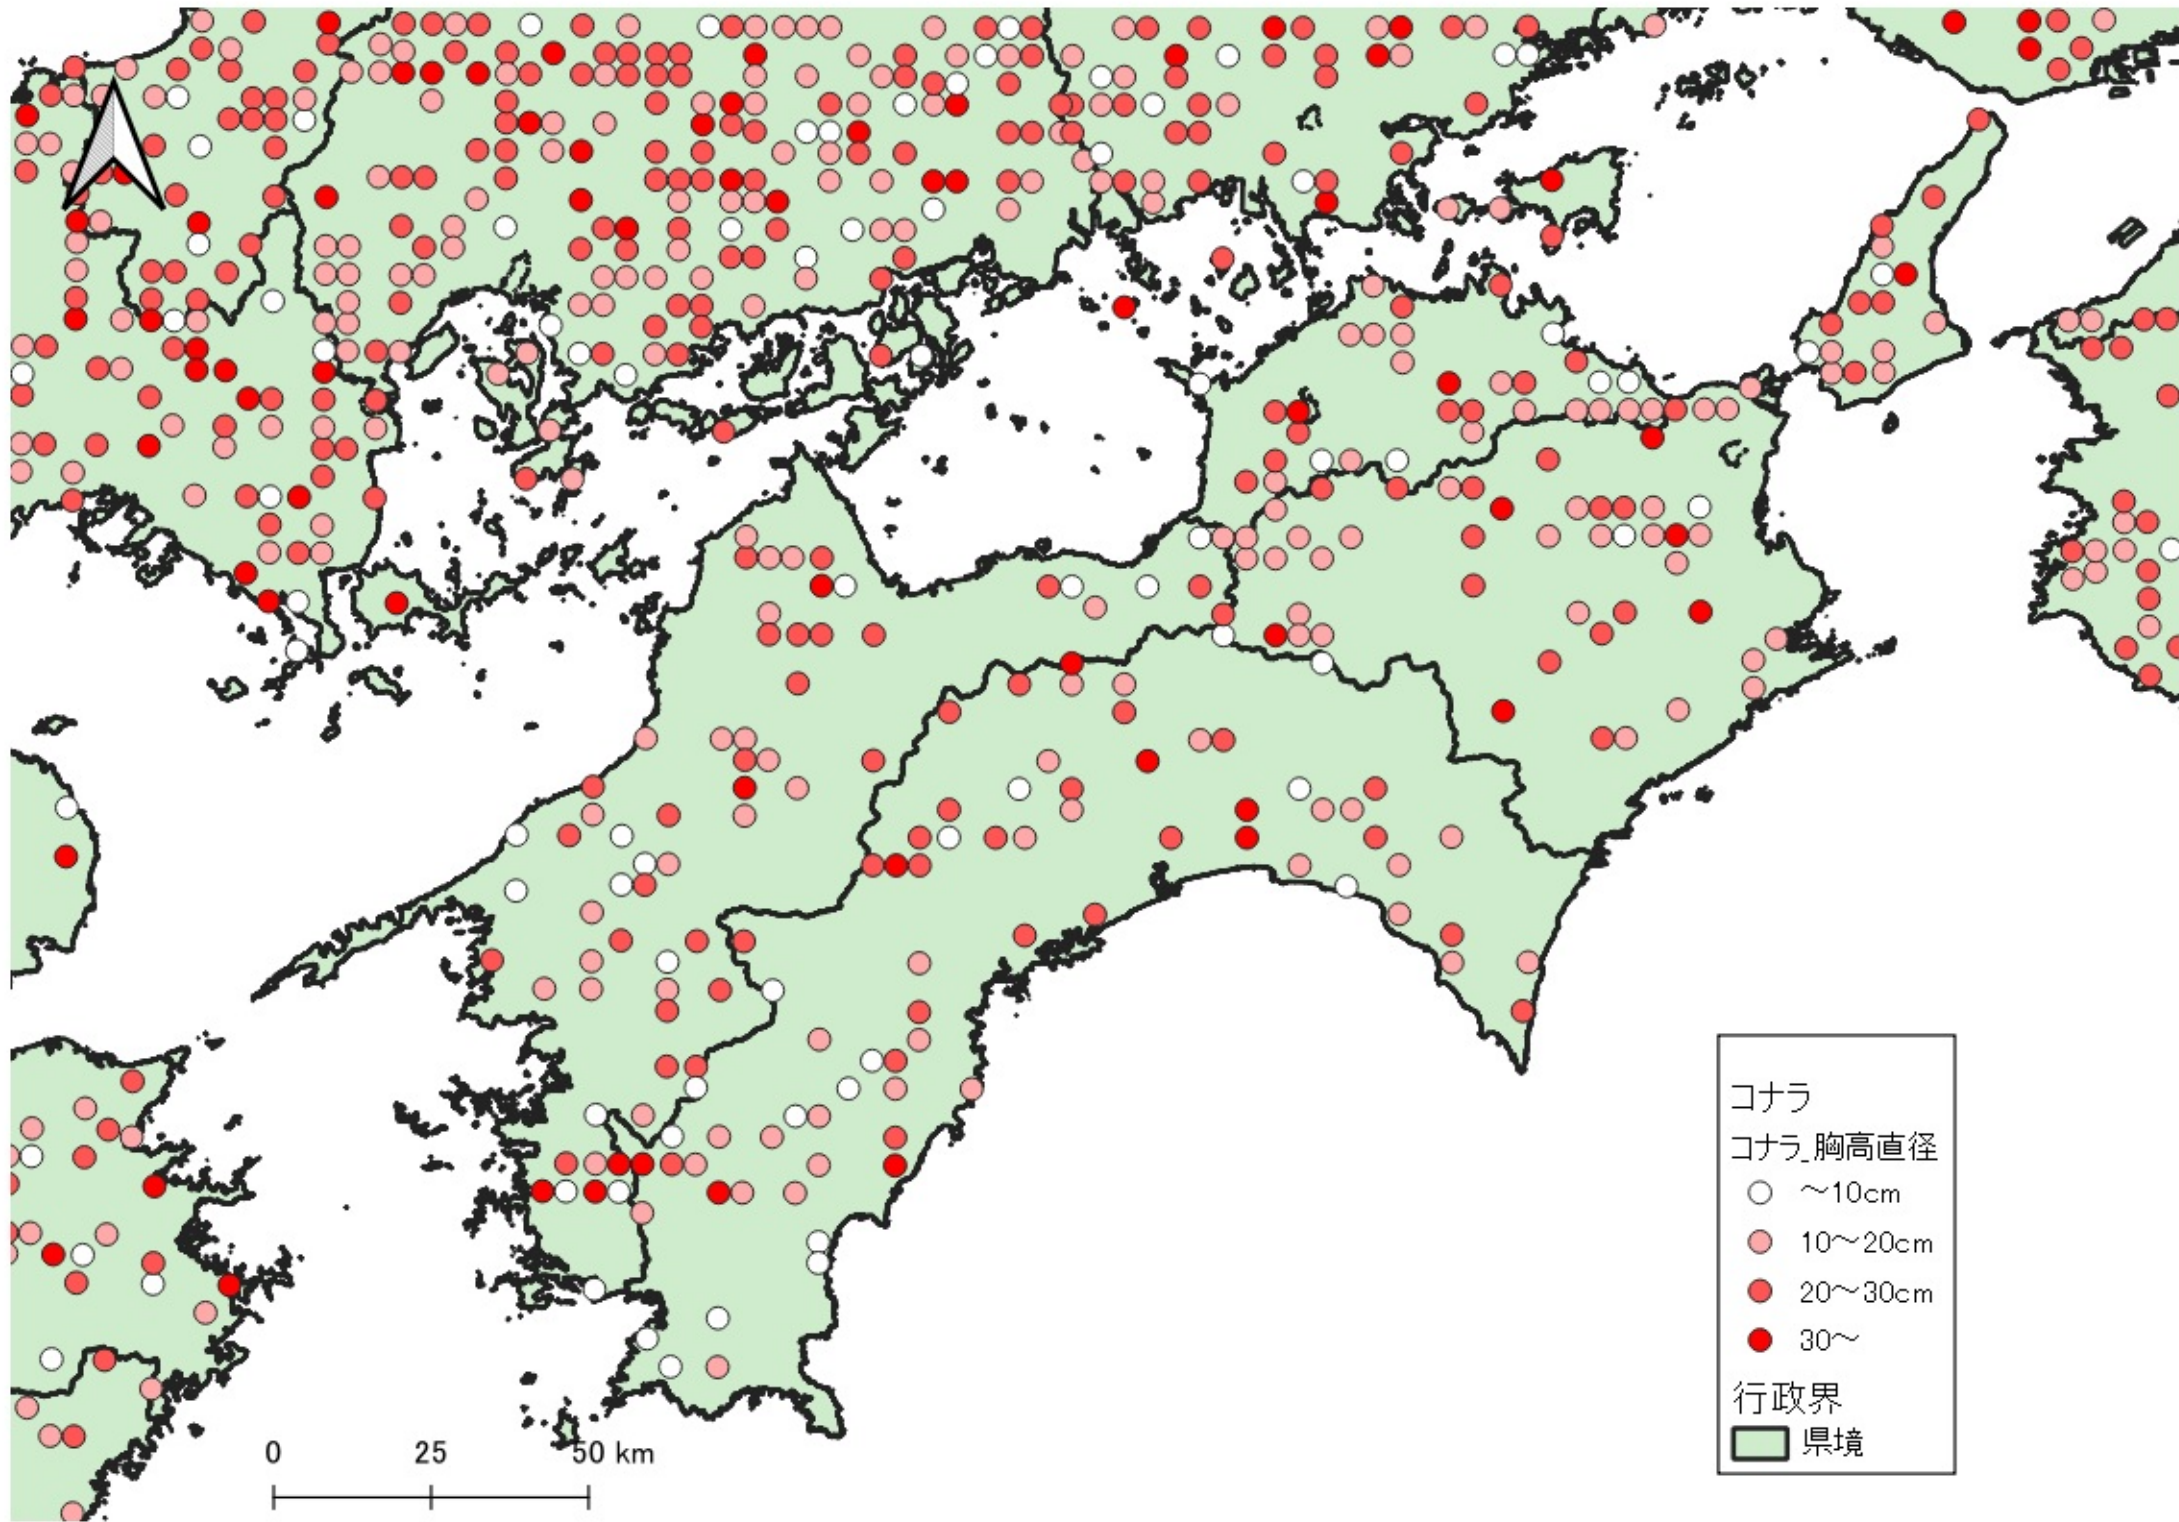

- コナラ
コナラ_胸高直径
- ~10cm
 - 10~20cm
 - 20~30cm
 - 30~
- 行政界
- 県境

0 100 200 km

コナラ
コナラ 胸高直径
○ ~10cm
● 10~20cm
● 20~30cm
● 30~
行政界
■ 県境

0 25 50 km

コナラ
コナラ_胸高直径

- ~10cm
- 10~20cm
- 20~30cm
- 30~

行政界
■ 県境

0 25 50 km

コナラ
コナラ, 胸高直径

- ~10cm
- 10~20cm
- 20~30cm
- 30~

行政界

■ 県境

コナラ
コナラ胸高直径

- ~10cm
- 10~20cm
- 20~30cm
- 30~

行政界

- 県境