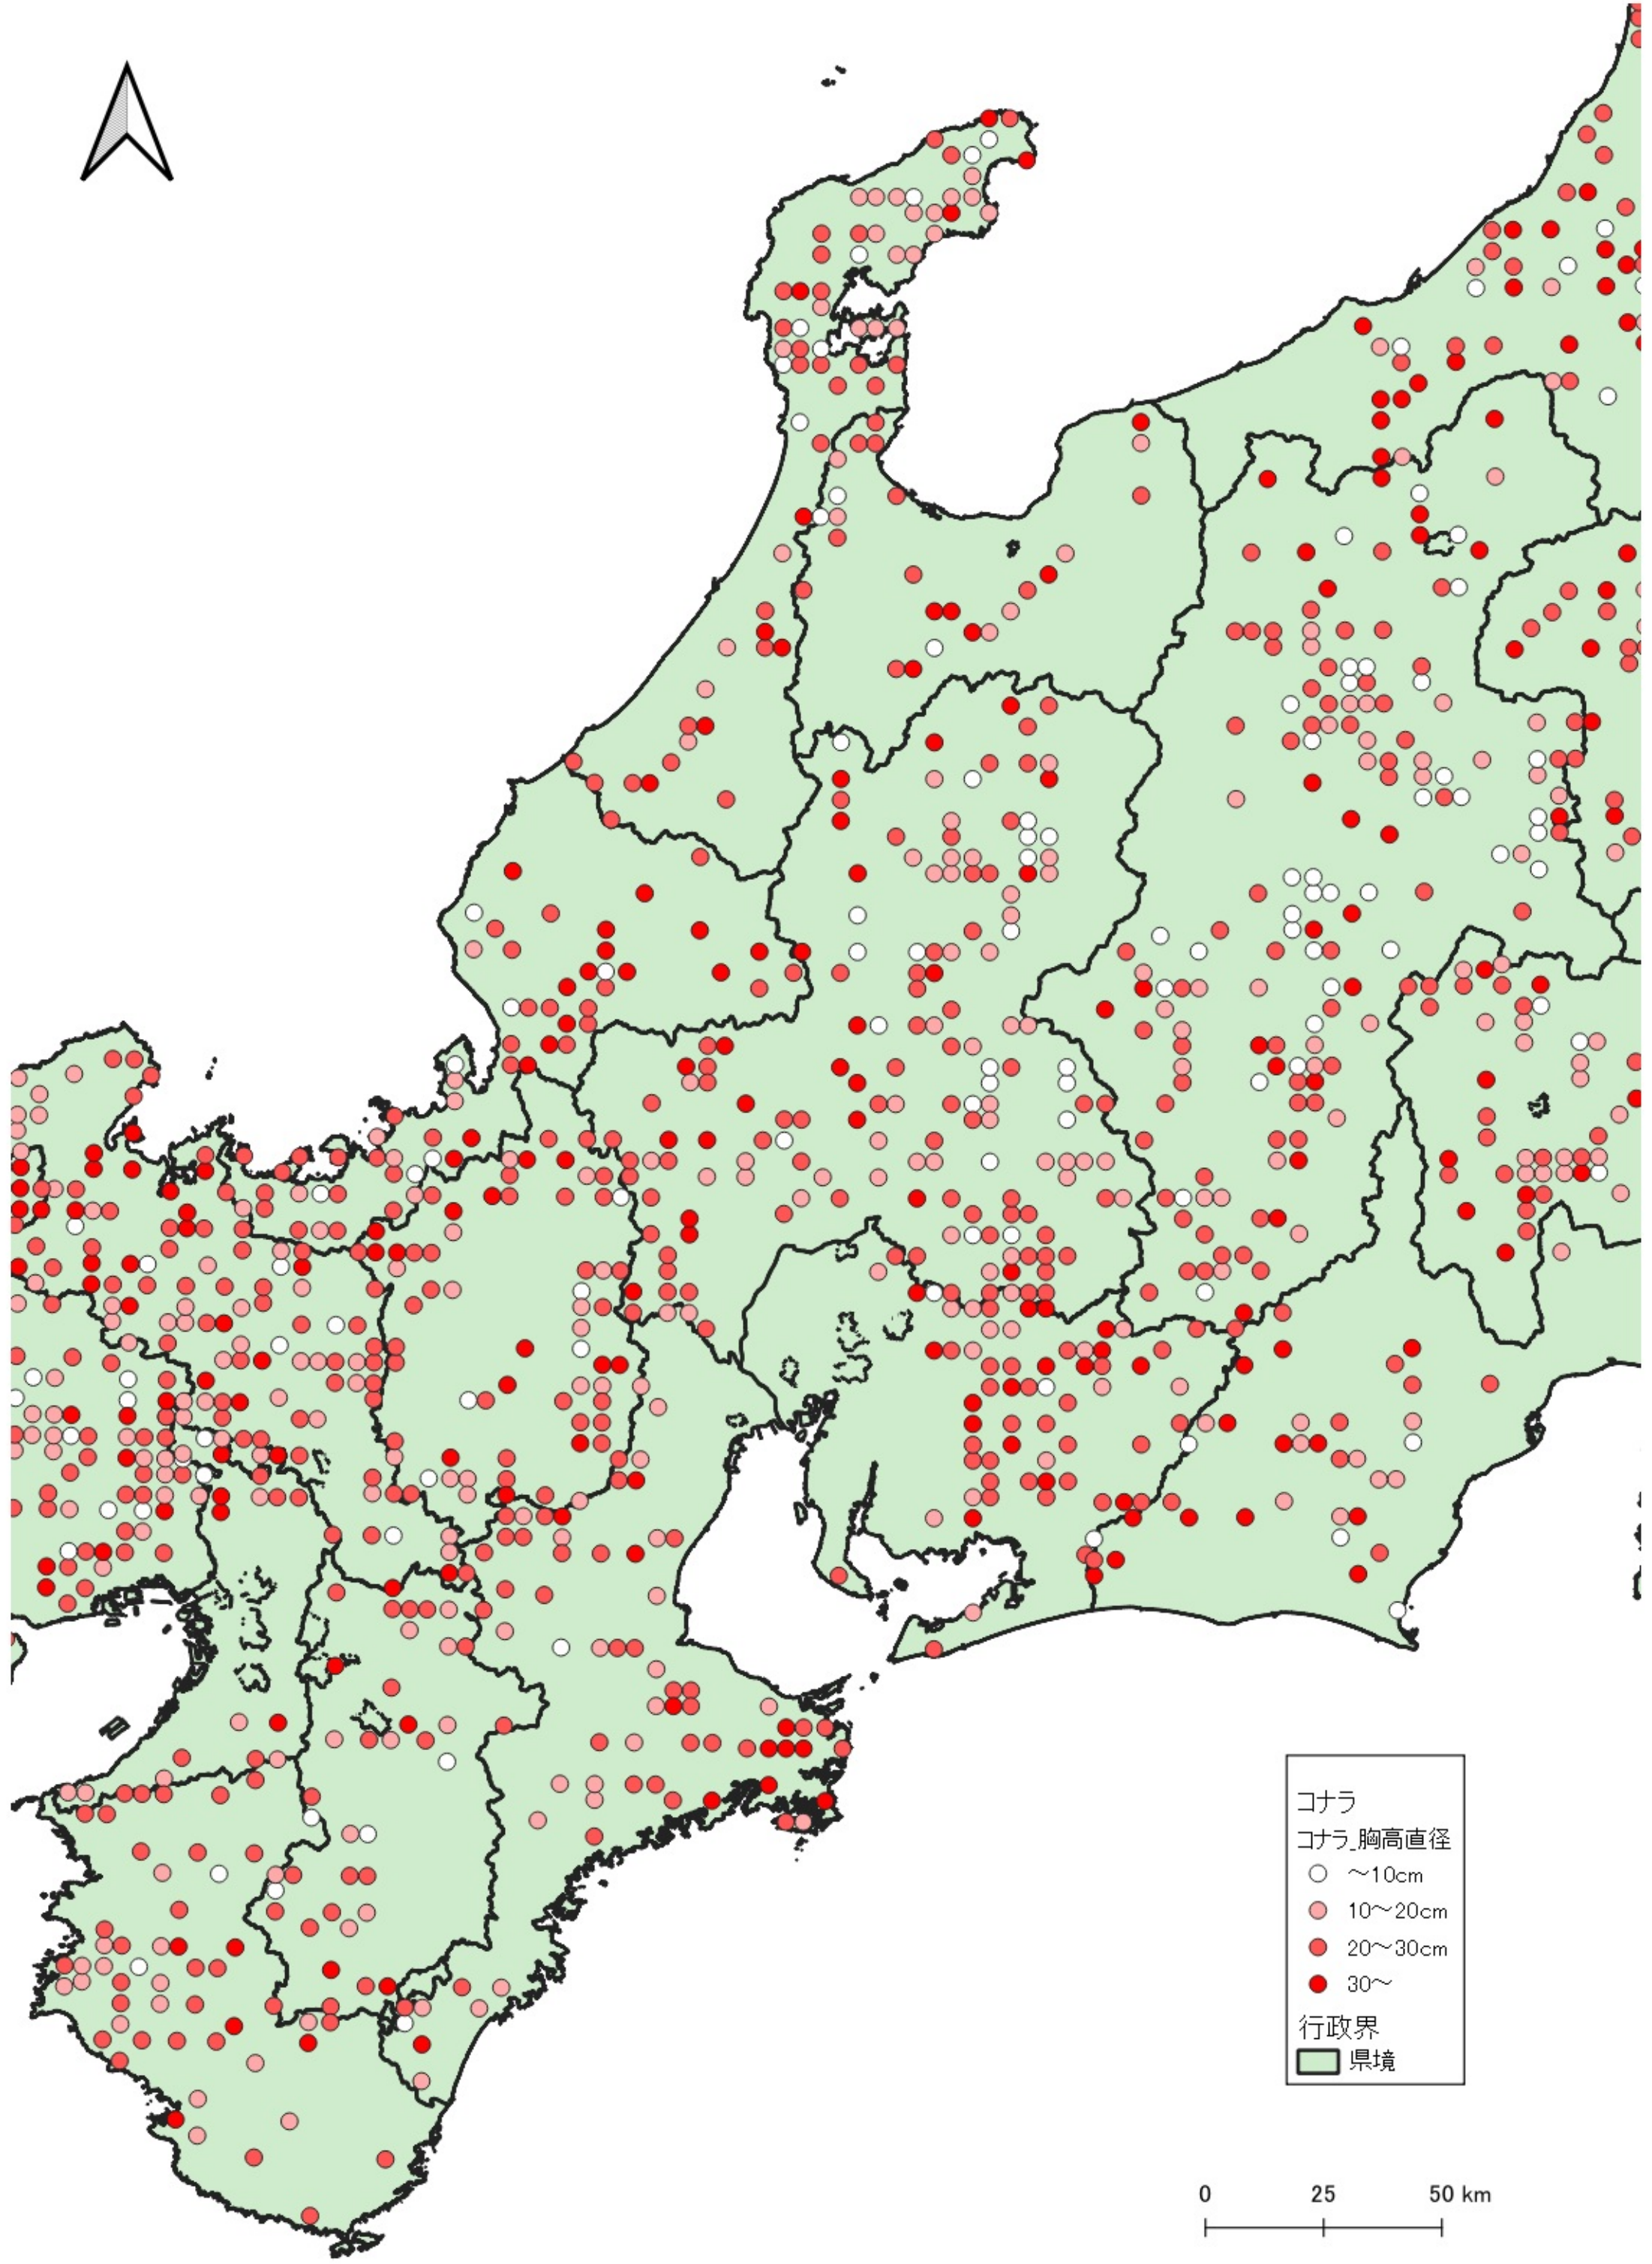

- コナラ
コナラ_胸高直径
- ~10cm
 - 10~20cm
 - 20~30cm
 - 30~
- 行政界
- 県境

0 100 200 km

コナラ
コナラ 胸高直径
○ ~10cm
● 10~20cm
● 20~30cm
● 30~
行政界
■ 県境

0 25 50 km

コナラ
コナラ_胸高直径

- ~10cm
- 10~20cm
- 20~30cm
- 30~

行政界
■ 県境

0 25 50 km

コナラ
コナラ, 胸高直径

- ~10cm
- 10~20cm
- 20~30cm
- 30~

行政界

■ 県境

コナラ
コナラ胸高直径

- ~10cm
- 10~20cm
- 20~30cm
- 30~

行政界

- 県境

コナラ
コナラ_胸高直径

- ~10cm
- 10~20cm
- 20~30cm
- 30~

行政界

- 県境