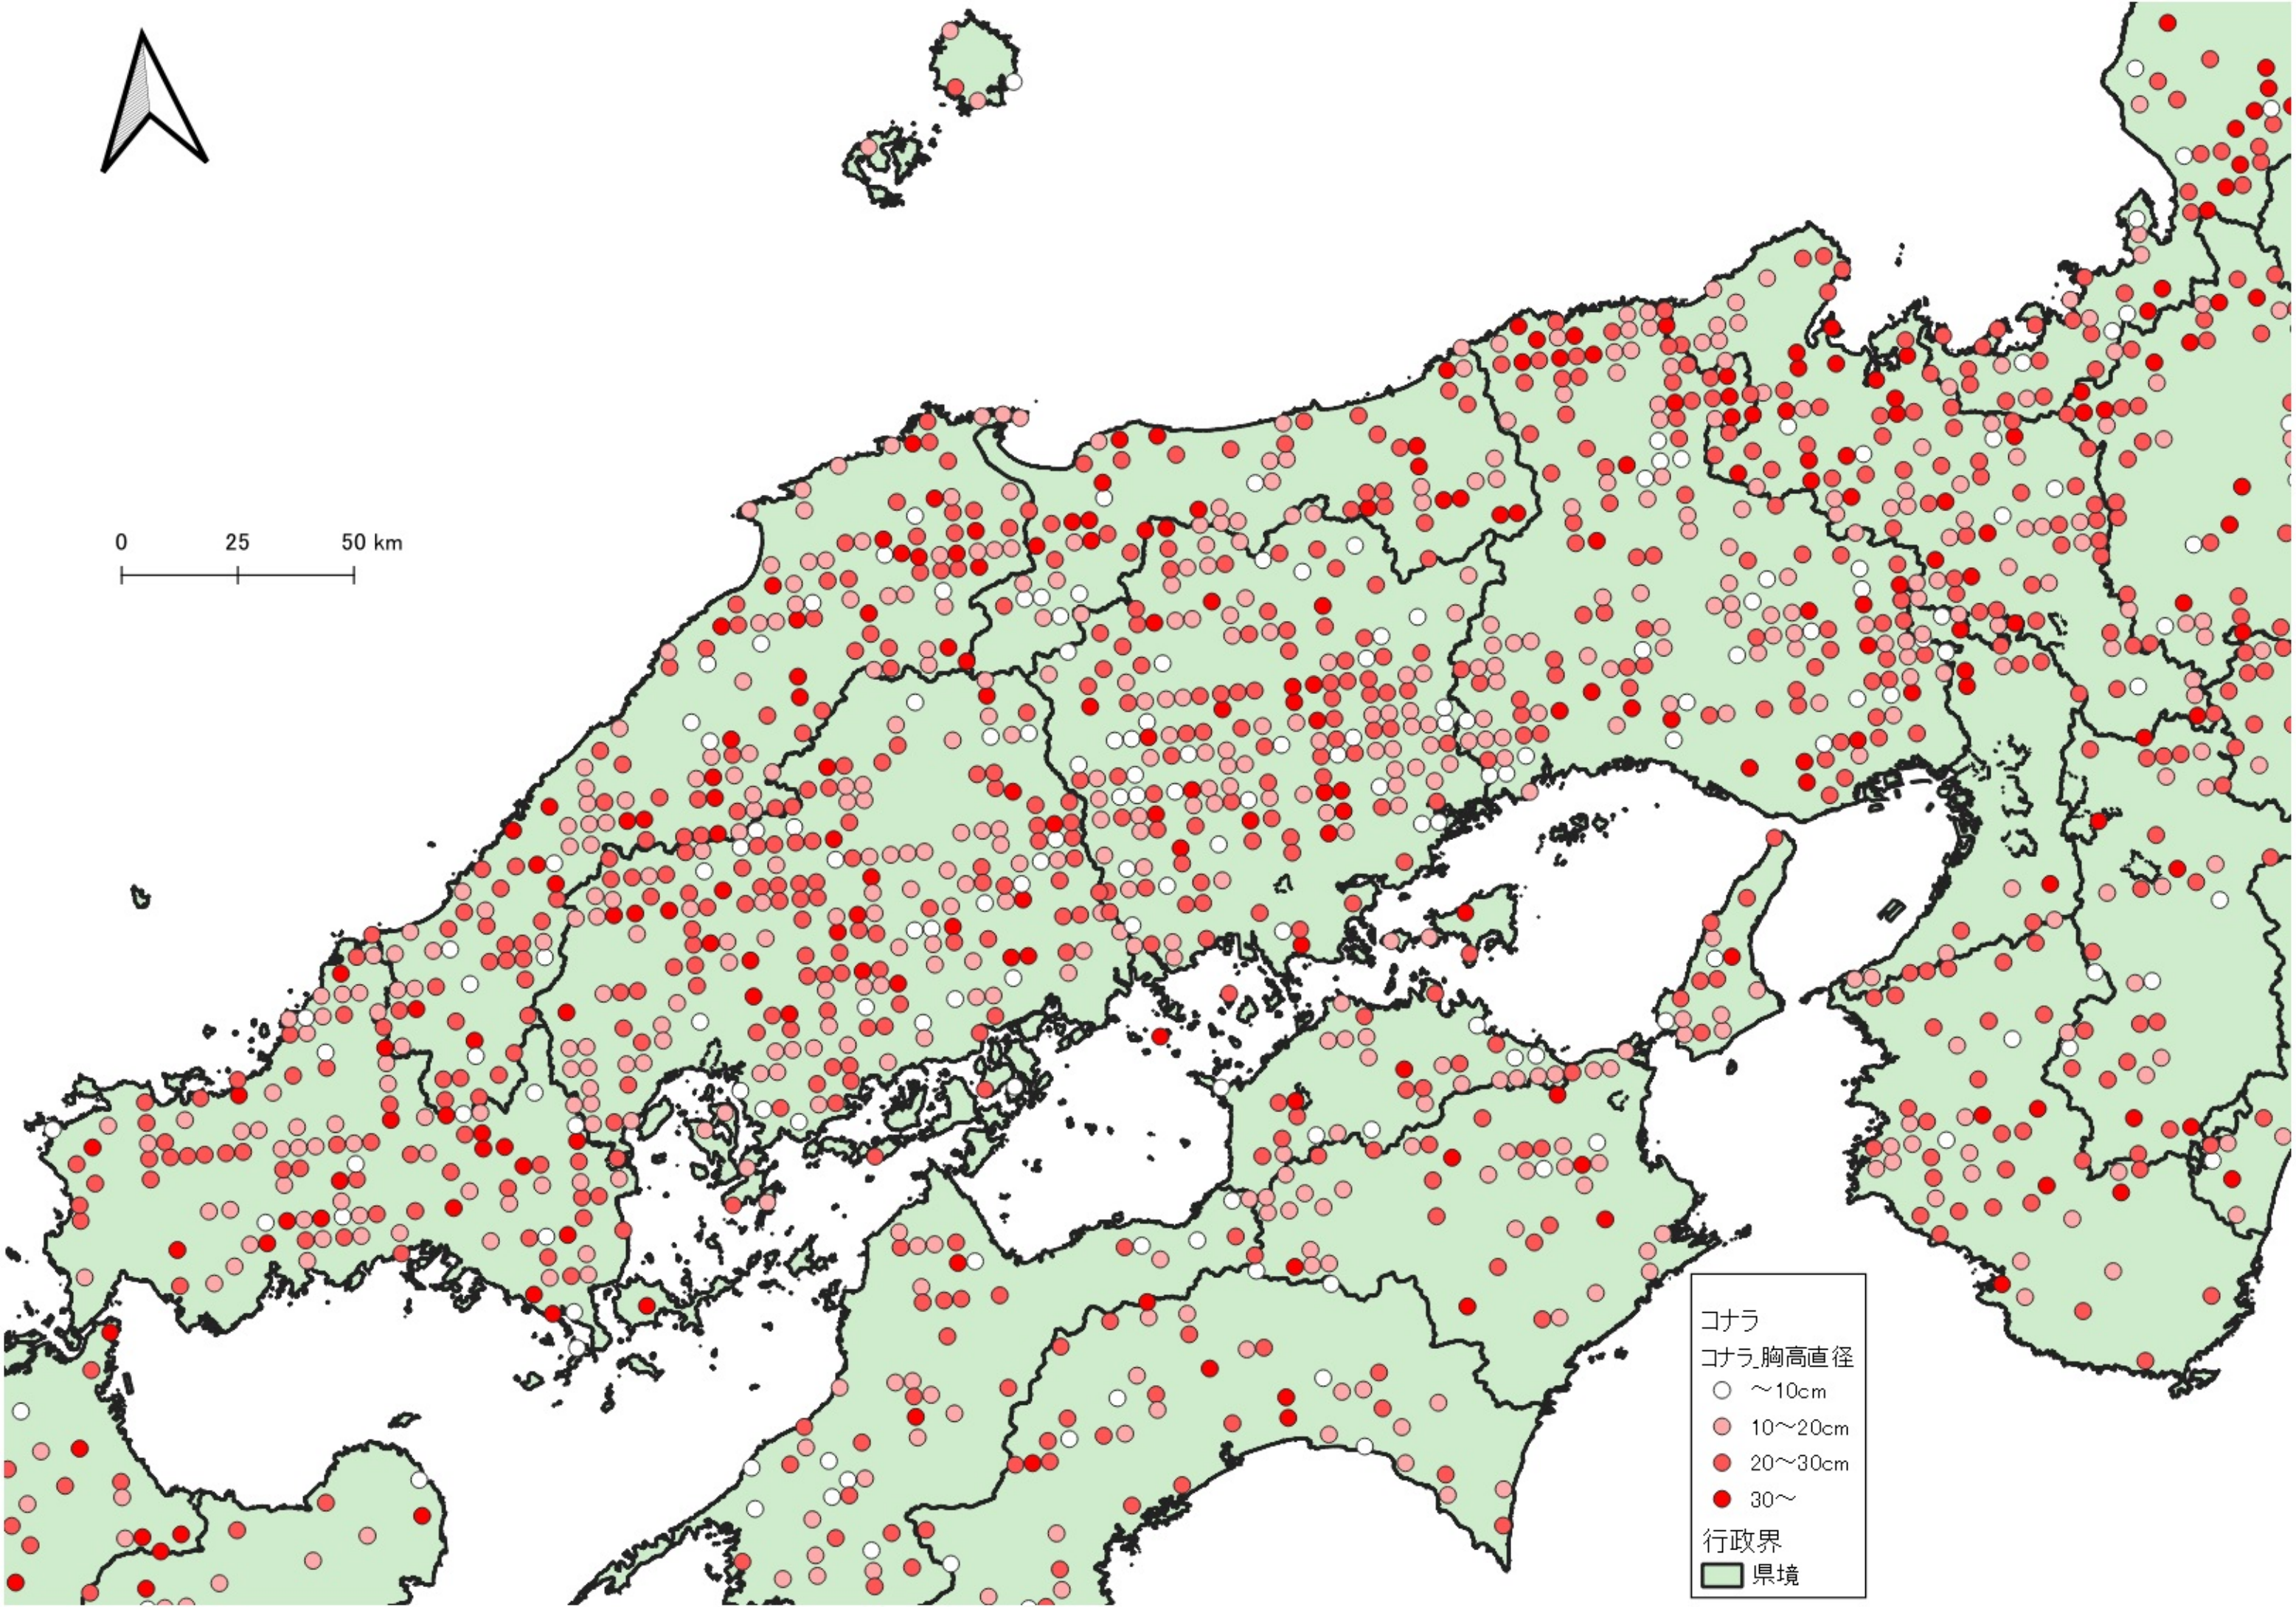

- コナラ
コナラ_胸高直径
- ~10cm
 - 10~20cm
 - 20~30cm
 - 30~
- 行政界
- 県境

0 100 200 km

コナラ
コナラ 胸高直径
○ ~10cm
● 10~20cm
● 20~30cm
● 30~
行政界
■ 県境

0 25 50 km

コナラ
コナラ_胸高直径

- ~10cm
- 10~20cm
- 20~30cm
- 30~

行政界
■ 県境

0 25 50 km

コナラ
コナラ, 胸高直径

- ~10cm
- 10~20cm
- 20~30cm
- 30~

行政界

■ 県境

コナラ
コナラ胸高直径

- ~10cm
- 10~20cm
- 20~30cm
- 30~

行政界

- 県境

コナラ
コナラ_胸高直径

- ~10cm
- 10~20cm
- 20~30cm
- 30~

行政界

- 県境