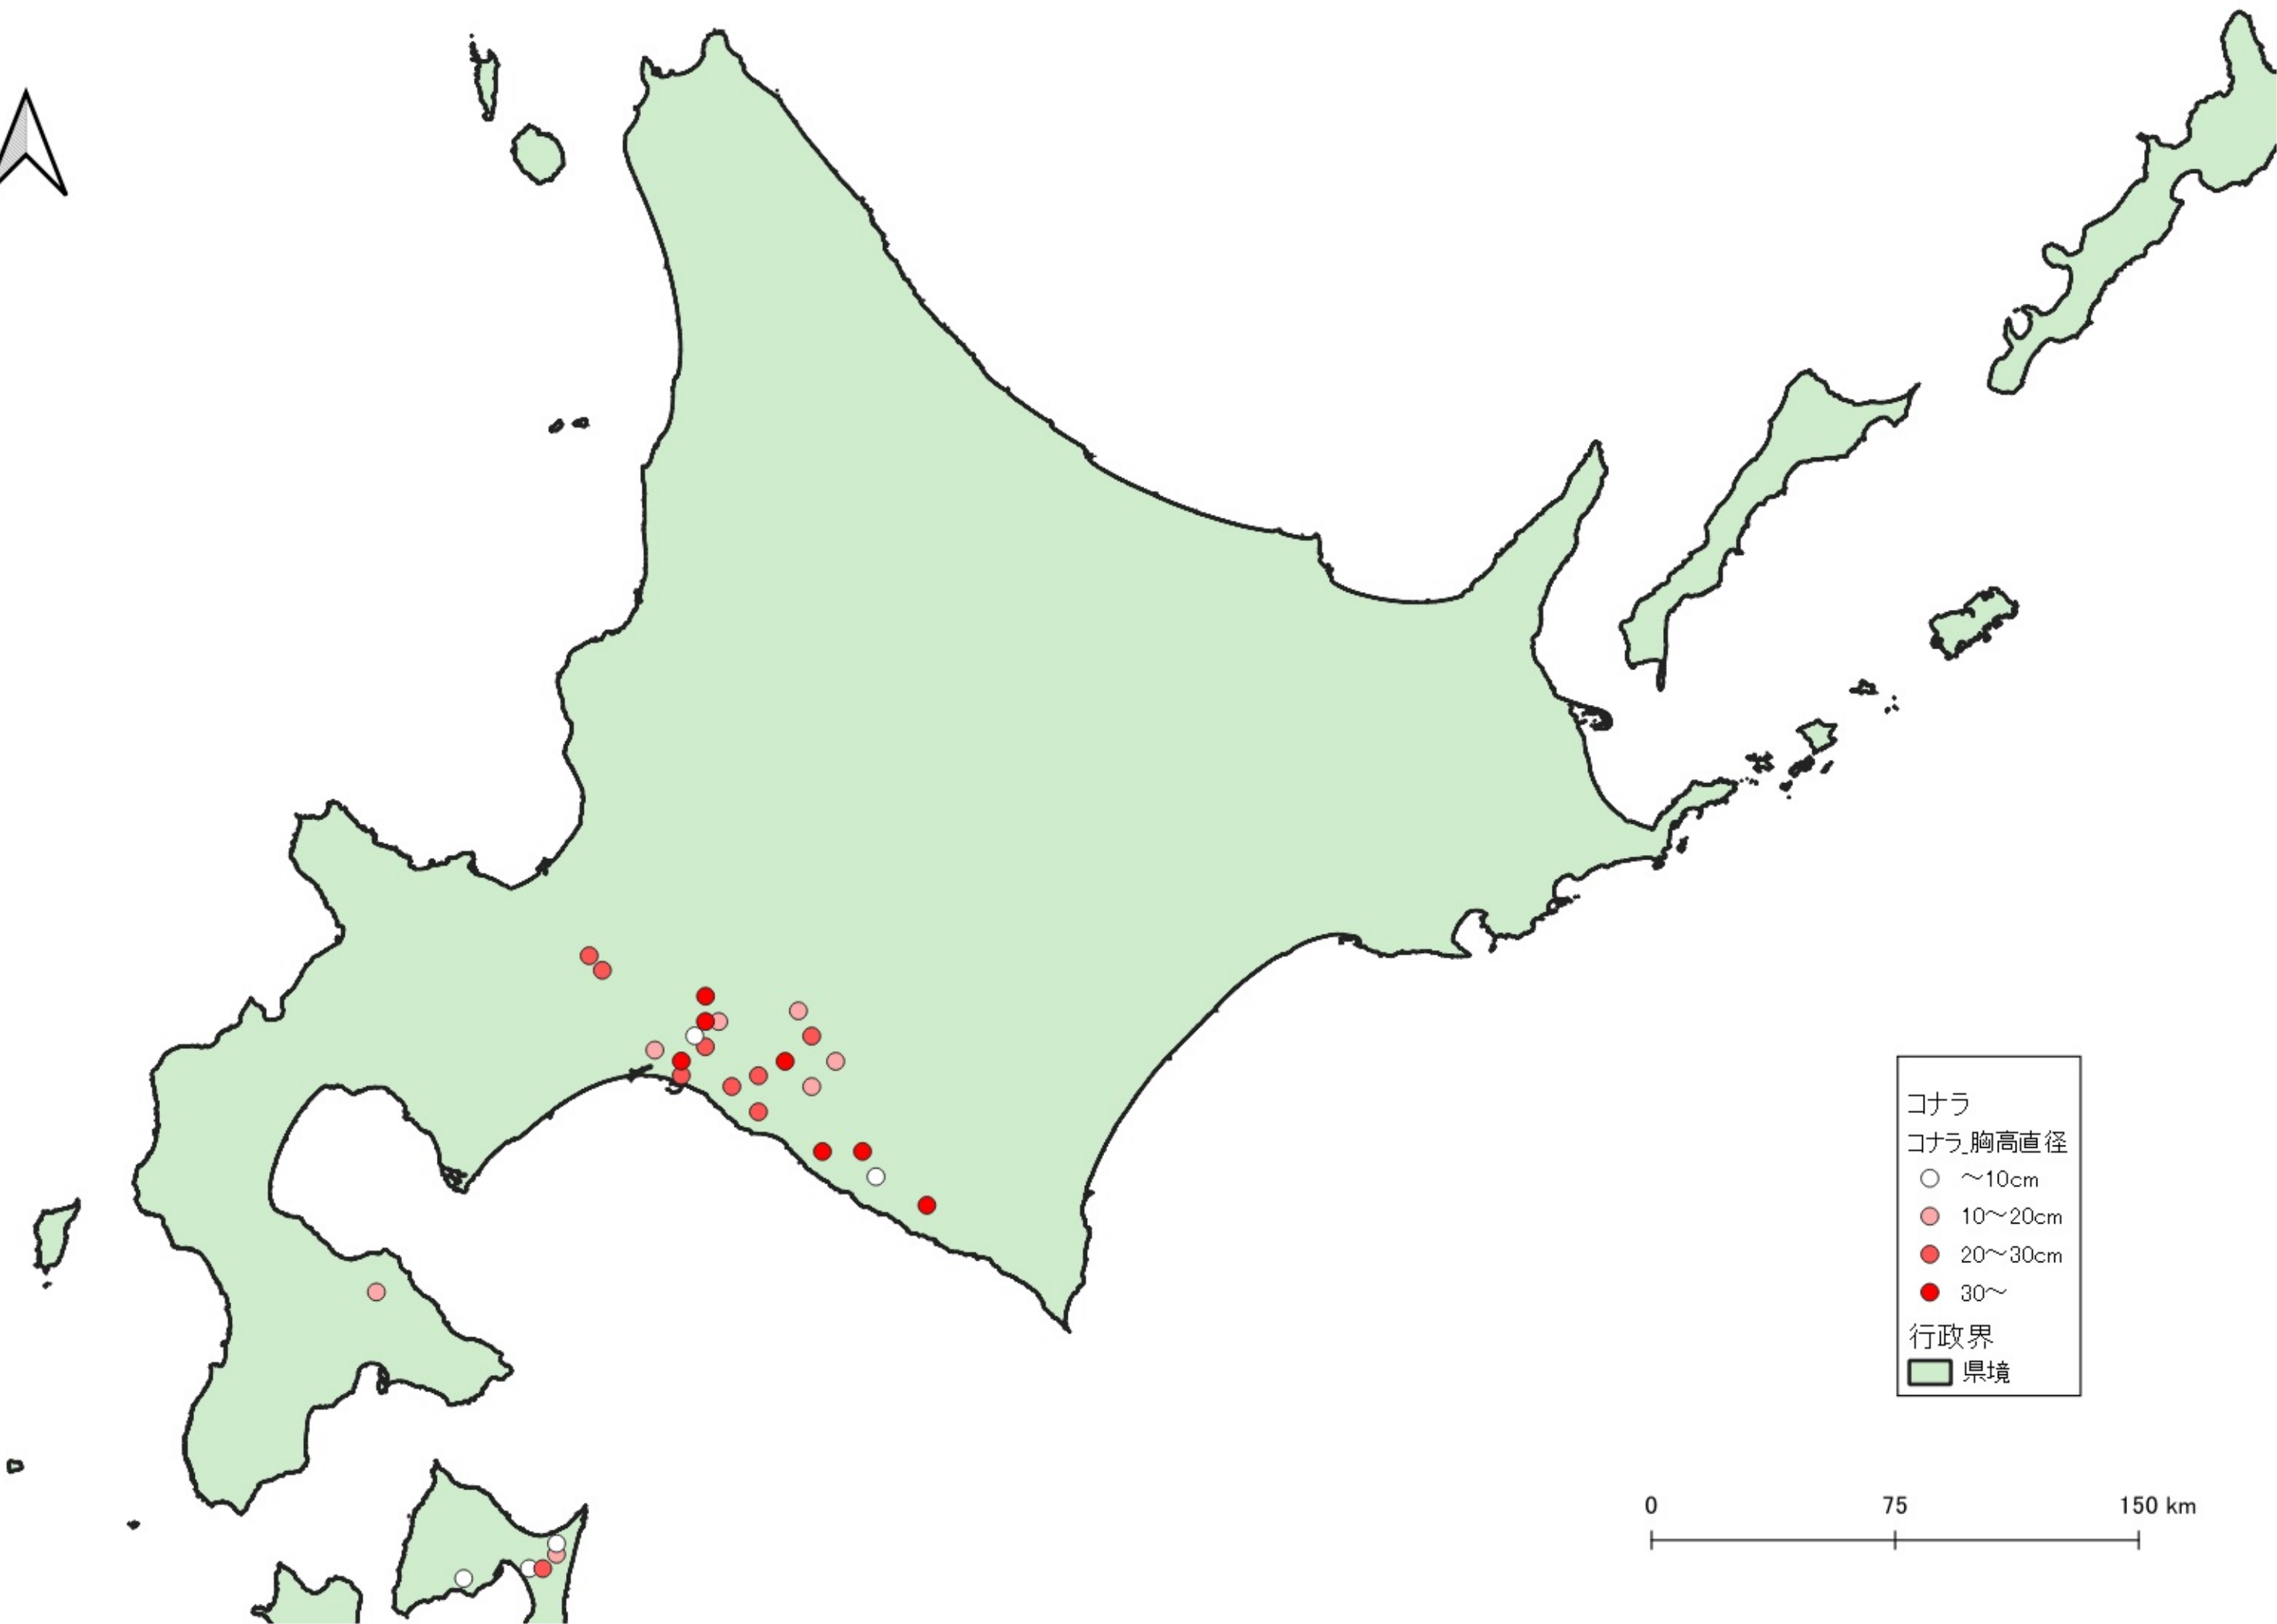

- コナラ
コナラ_胸高直径
- ~10cm
 - 10~20cm
 - 20~30cm
 - 30~
- 行政界
- 県境

0 100 200 km

コナラ
コナラ 胸高直径
○ ~10cm
● 10~20cm
● 20~30cm
● 30~
行政界
■ 県境

0 25 50 km

コナラ
コナラ_胸高直径

- ~10cm
- 10~20cm
- 20~30cm
- 30~

行政界
■ 県境

0 25 50 km

コナラ
コナラ, 胸高直径

- ~10cm
- 10~20cm
- 20~30cm
- 30~

行政界

■ 県境

コナラ
コナラ胸高直径

- ~10cm
- 10~20cm
- 20~30cm
- 30~

行政界

- 県境

コナラ
コナラ_胸高直径

- ~10cm
- 10~20cm
- 20~30cm
- 30~

行政界

- 県境