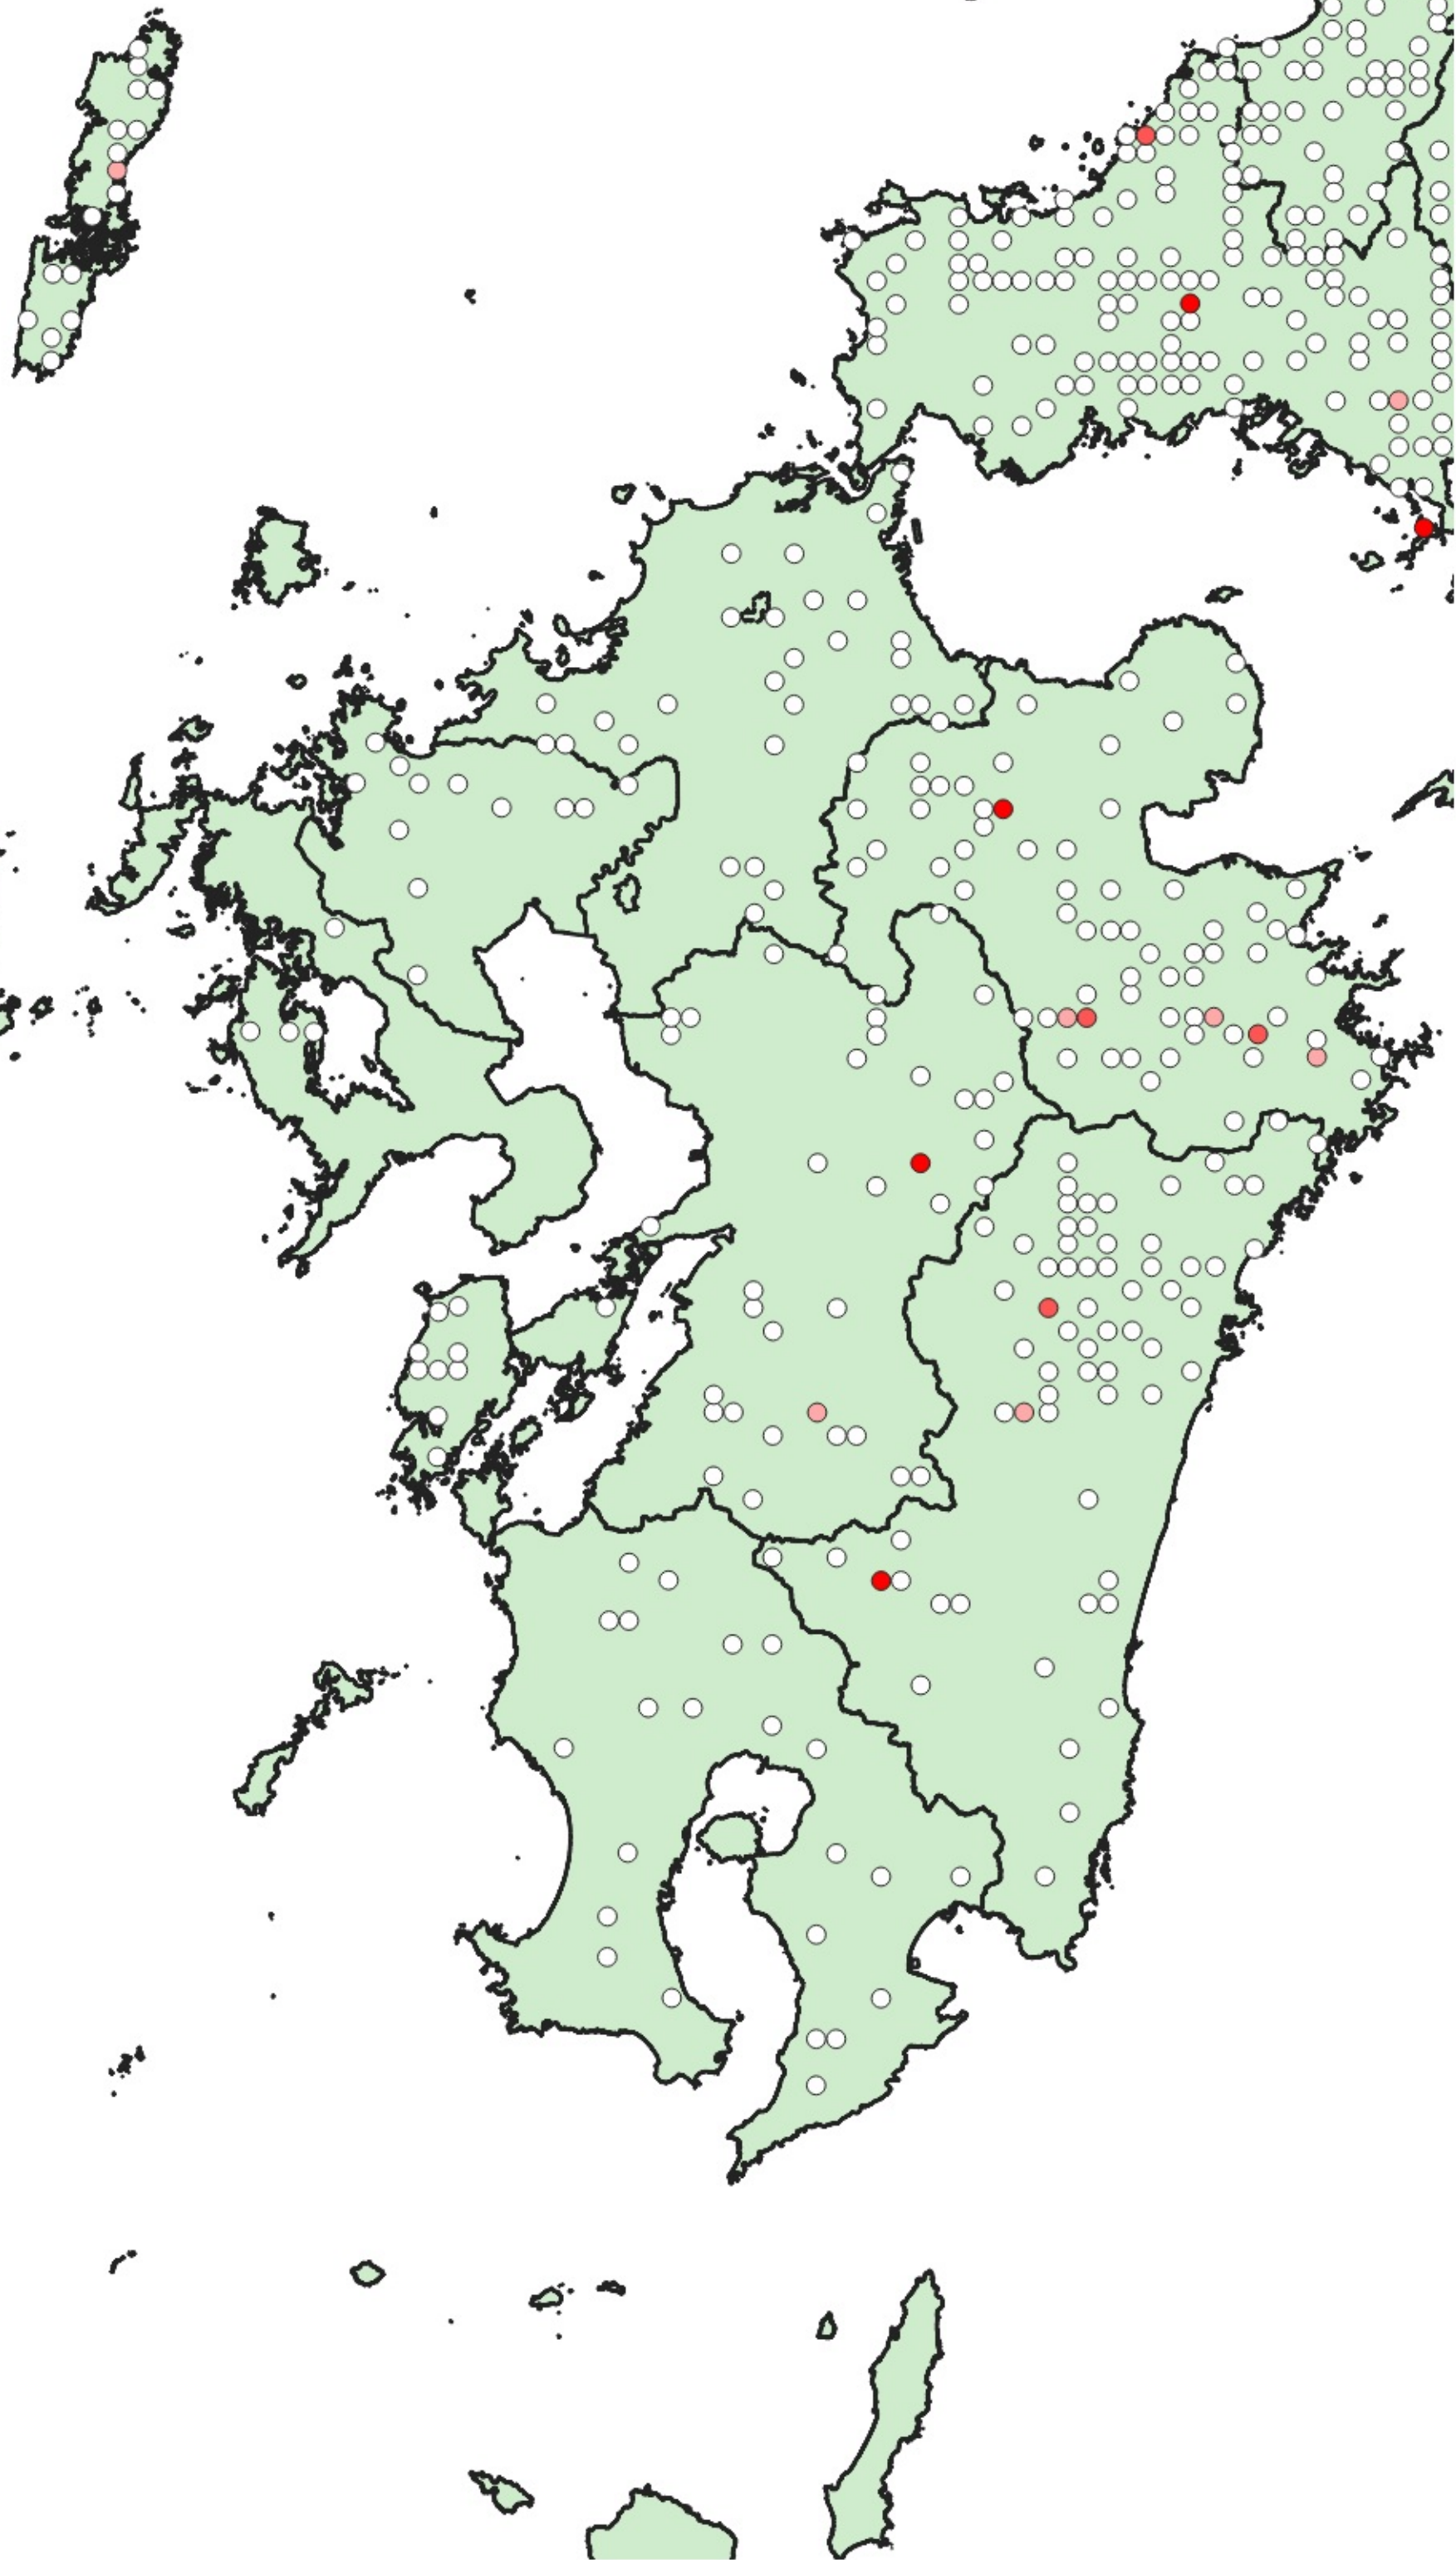

コナラ

コナラ_本数

- ~1,000本/ha
- 1,000~2,000本/ha
- 2,000~3,000本/ha
- 3,000本/ha~

行政界

■ 県境

0 100 200 km

コナラ
コナラ本数
○ ~1,000本/ha
● 1,000~2,000本/ha
行政界
■ 県境

コナラ
コナラ本数

- ~1,000本/ha
- 1,000~2,000本/ha
- 2,000~3,000本/ha
- 3,000本/ha~

行政界
■ 県境

コナラ
コナラ_本数

- ~1,000本/ha
- 1,000~2,000本/ha
- 2,000~3,000本/ha
- 3,000本/ha~

行政界

- 県境

コナラ
コナラ_本数

- ~1,000本/ha
- 1,000~2,000本/ha
- 2,000~3,000本/ha
- 3,000本/ha~

行政界

■ 県境