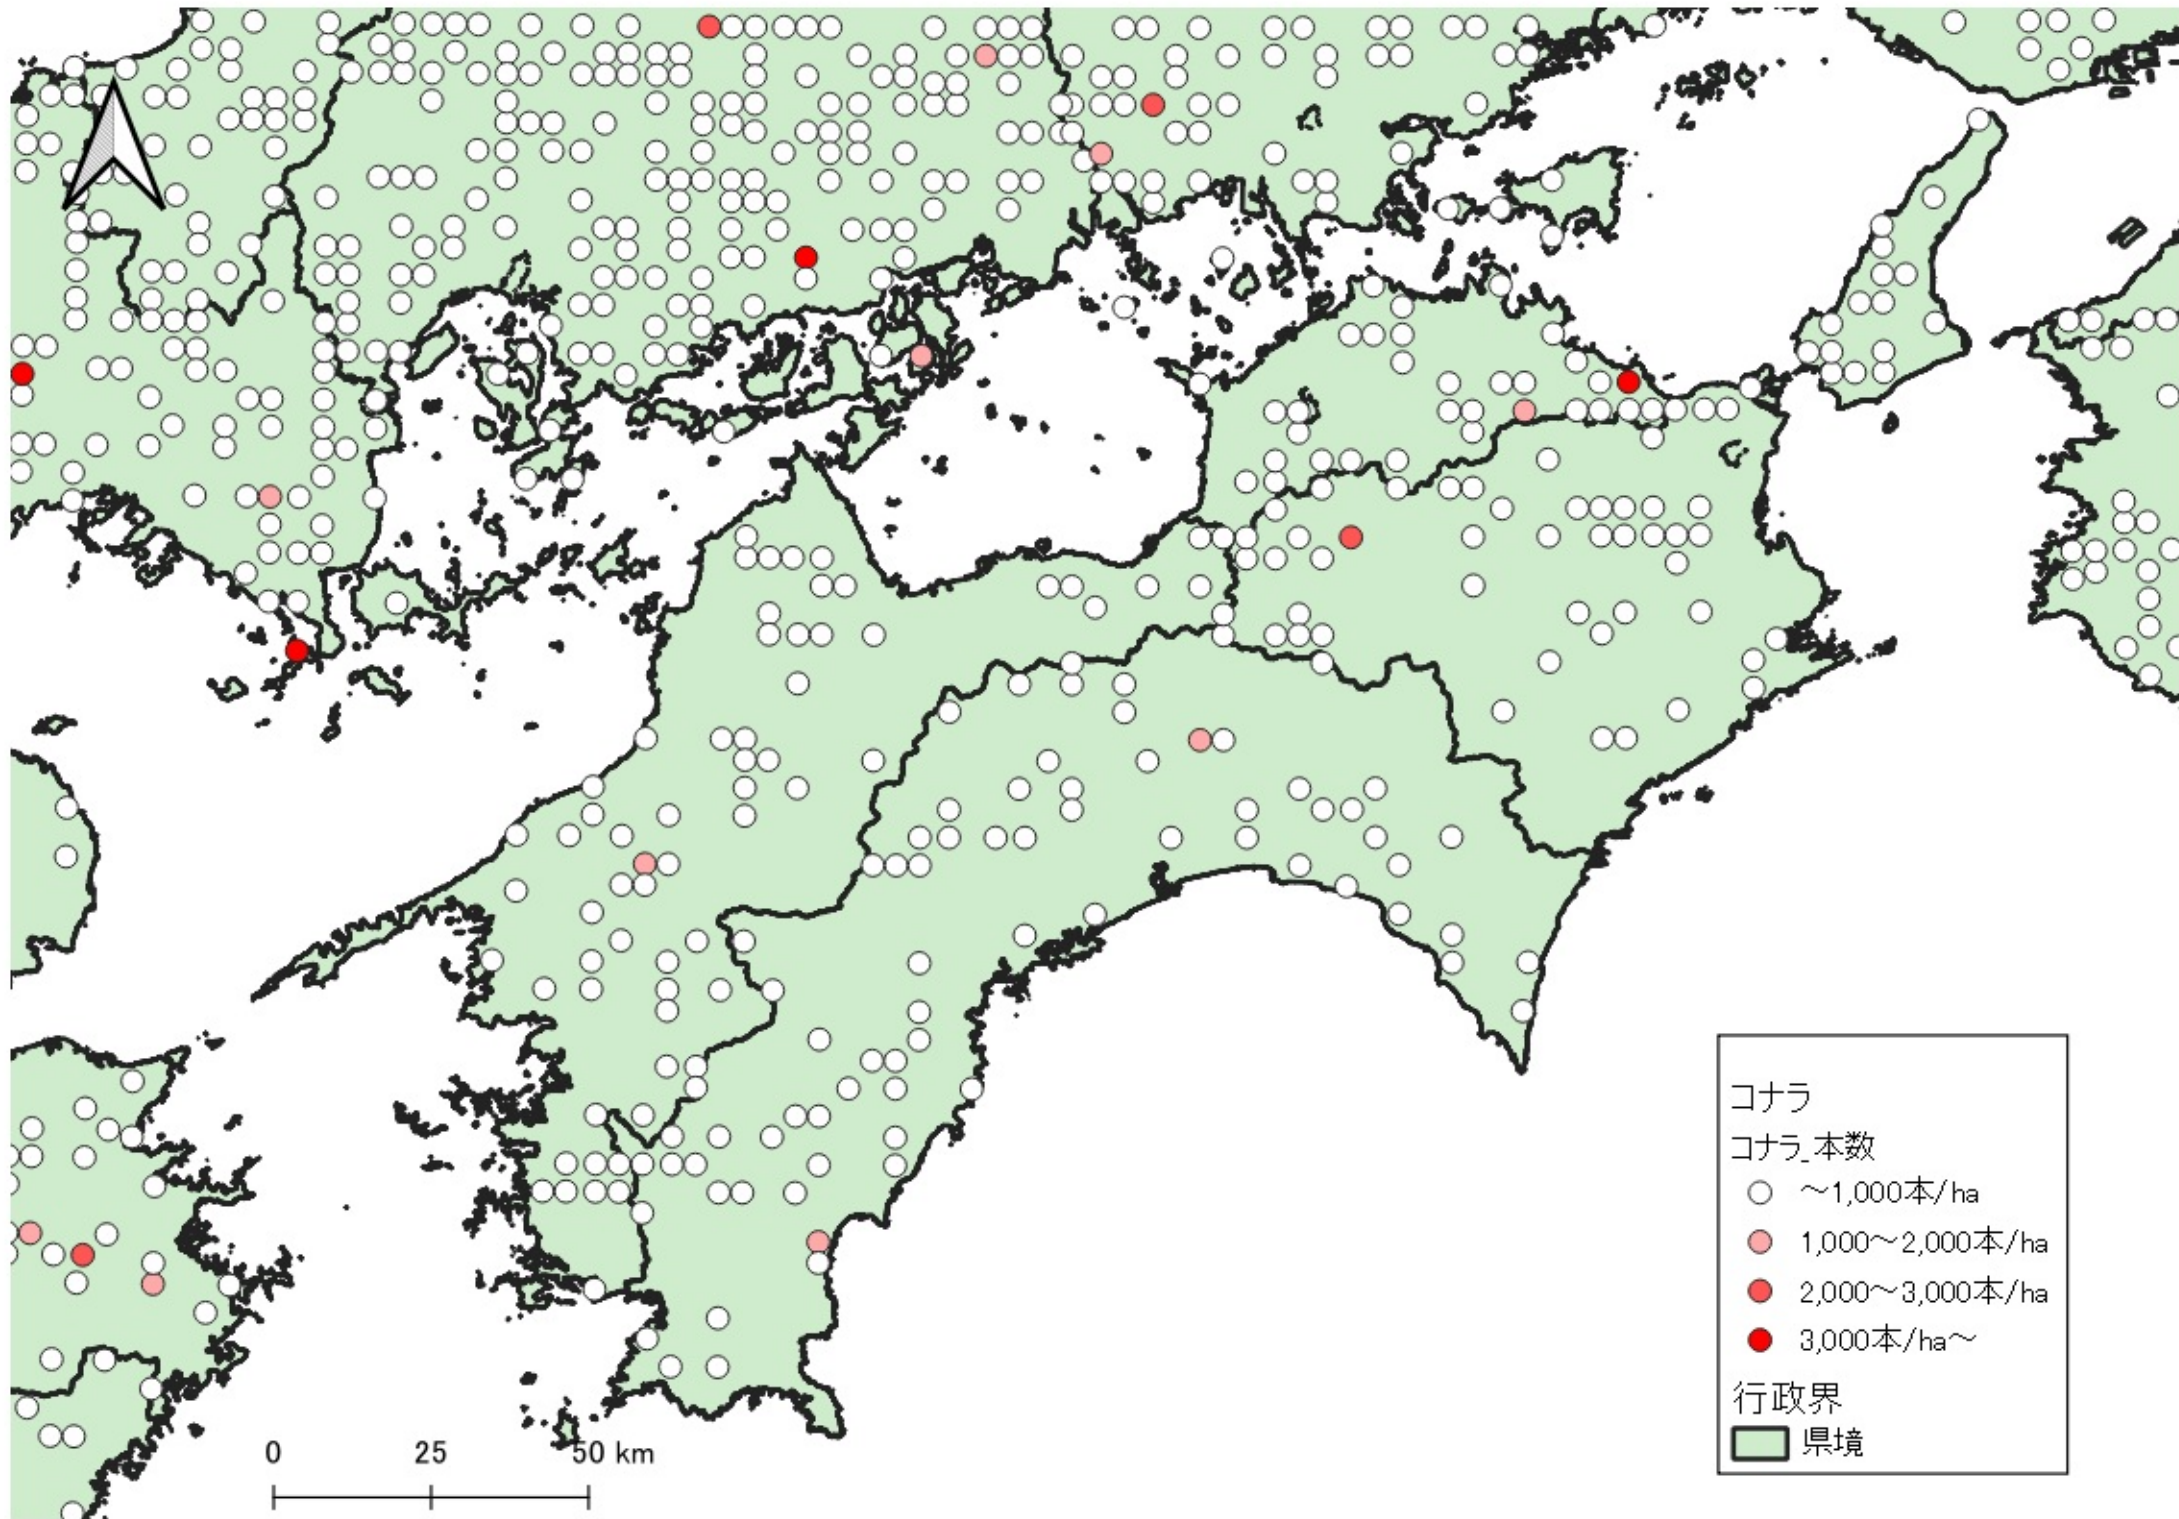

コナラ

コナラ_本数

- ~1,000本/ha
- 1,000~2,000本/ha
- 2,000~3,000本/ha
- 3,000本/ha~

行政界

■ 県境

0 100 200 km

コナラ
コナラ本数
○ ~1,000本/ha
● 1,000~2,000本/ha
行政界
■ 県境

コナラ
コナラ本数

- ~1,000本/ha
- 1,000~2,000本/ha
- 2,000~3,000本/ha
- 3,000本/ha~

行政界
■ 県境

コナラ
コナラ_本数

- ~1,000本/ha
- 1,000~2,000本/ha
- 2,000~3,000本/ha
- 3,000本/ha~

行政界

- 県境

コナラ
コナラ_本数

- ~1,000本/ha
- 1,000~2,000本/ha
- 2,000~3,000本/ha
- 3,000本/ha~

行政界

■ 県境