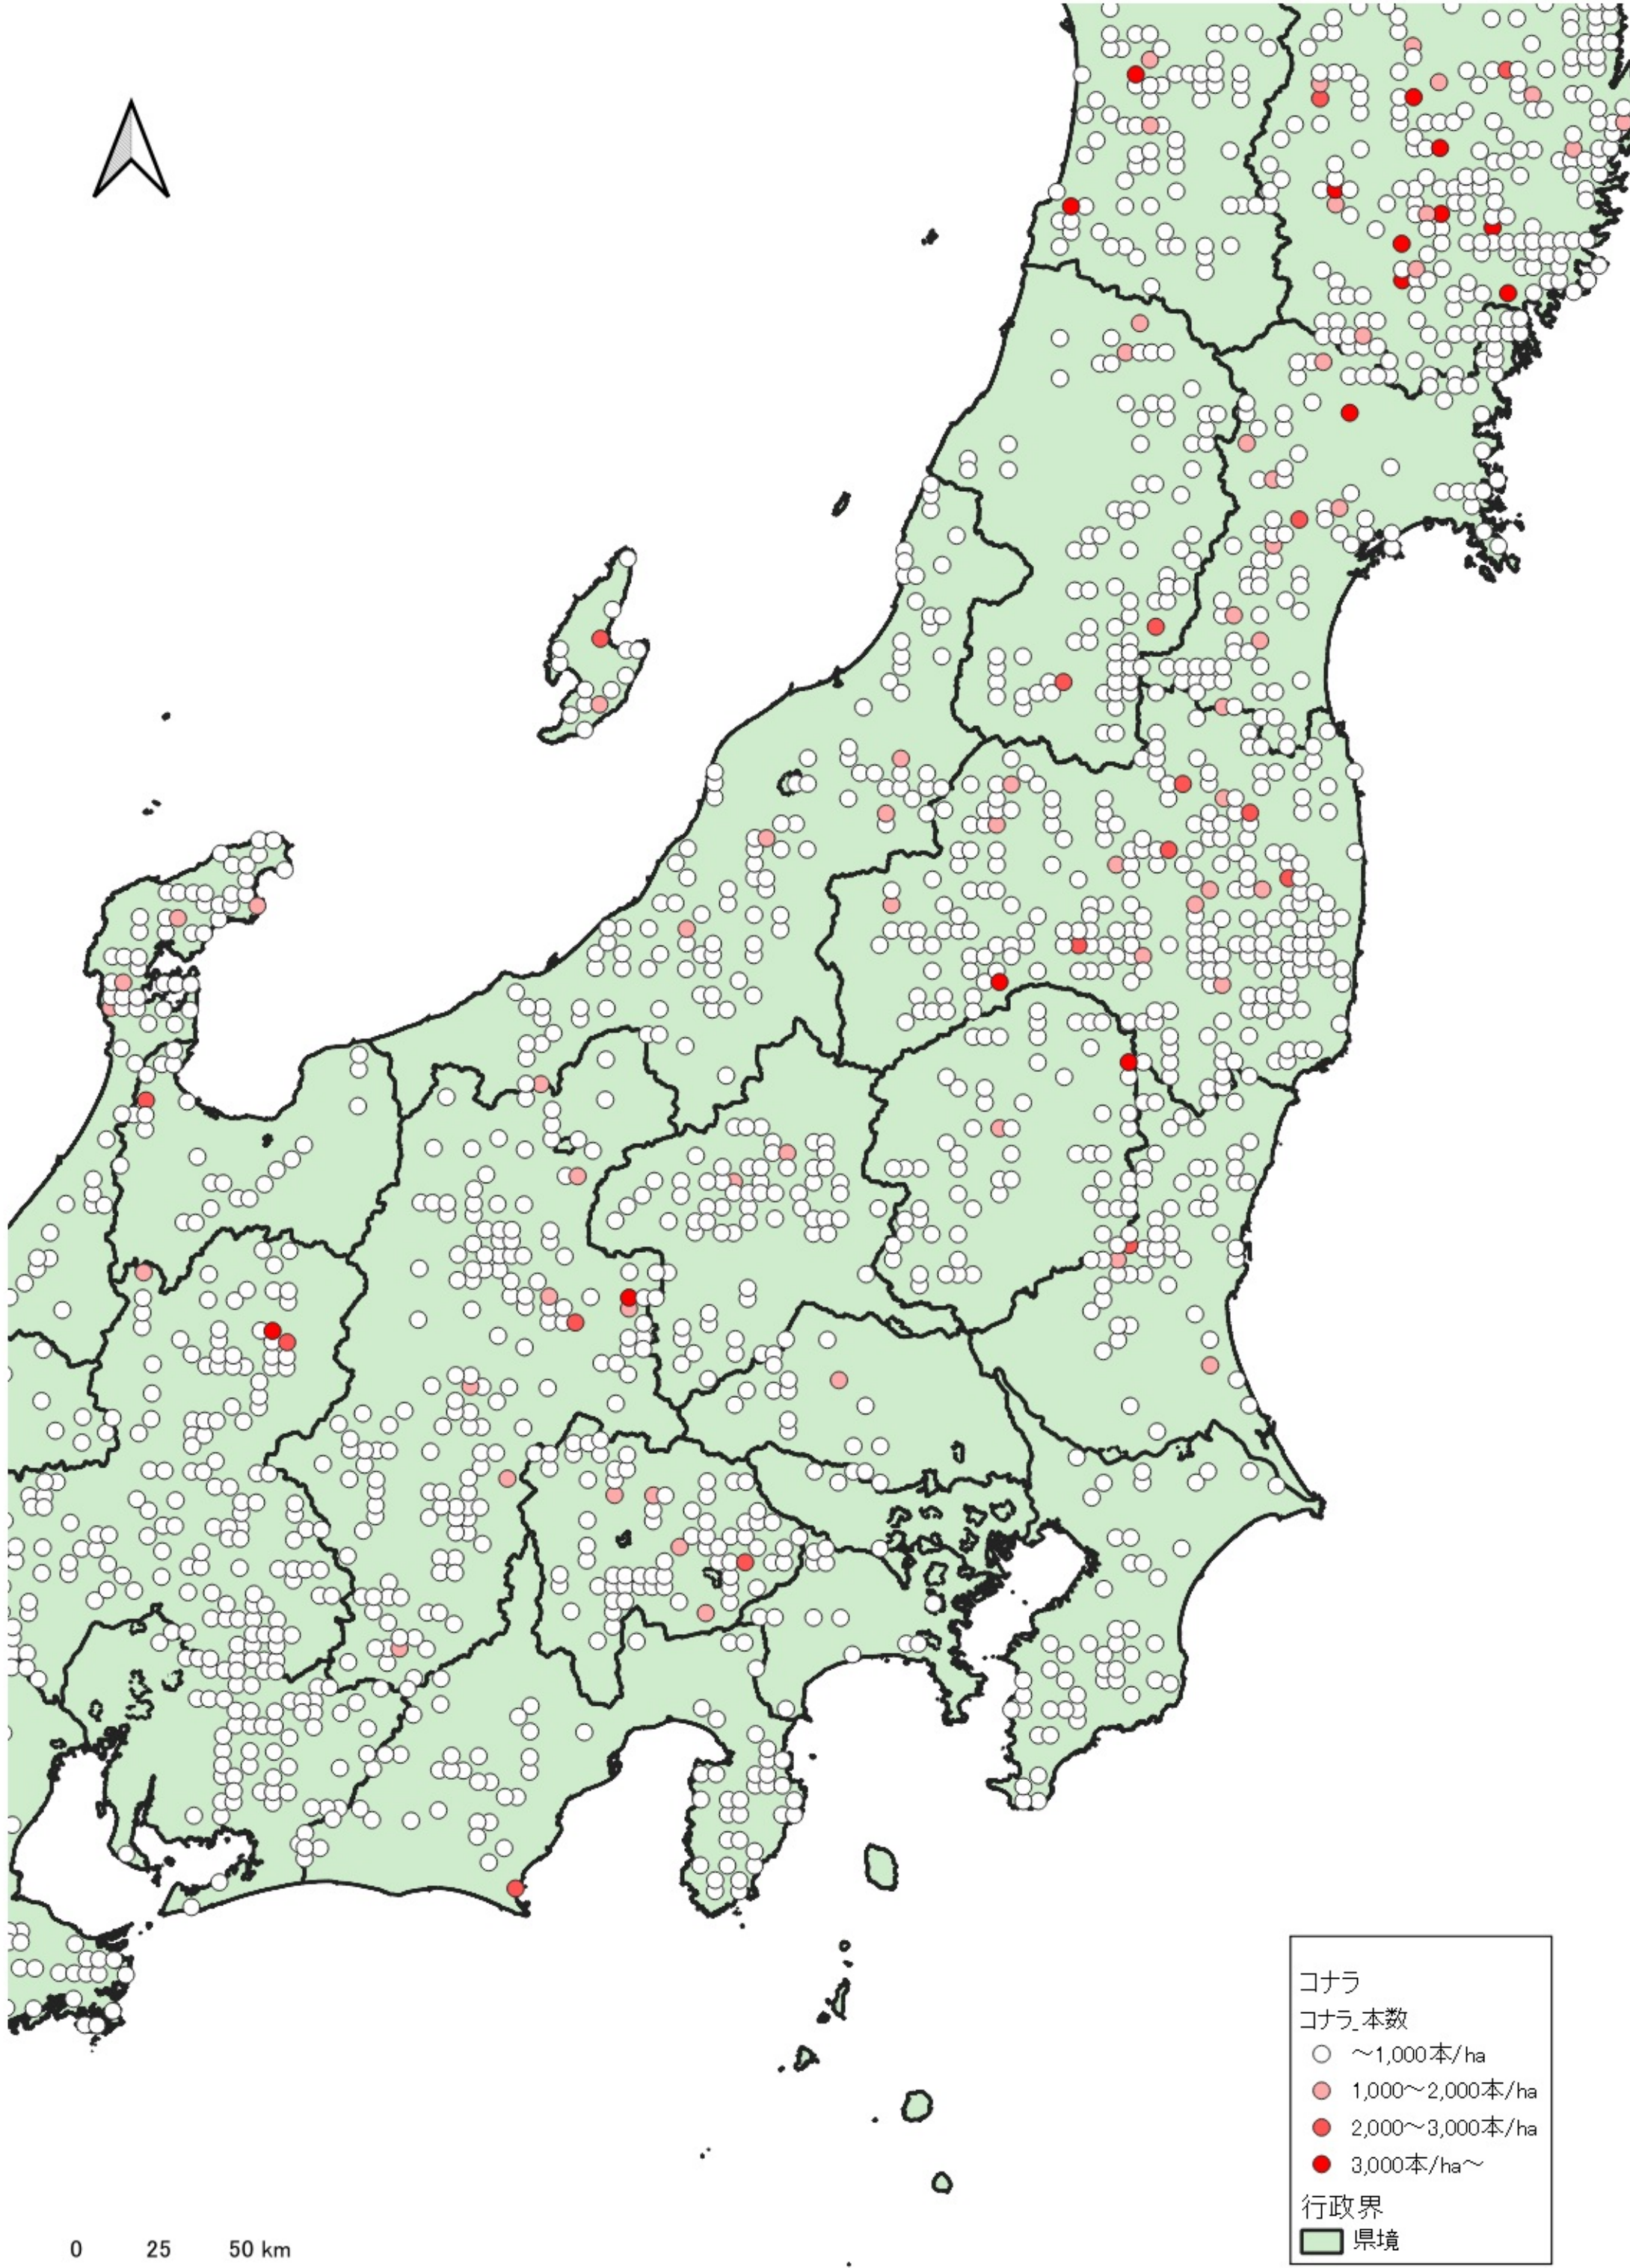

コナラ

コナラ_本数

- ~1,000本/ha
- 1,000~2,000本/ha
- 2,000~3,000本/ha
- 3,000本/ha~

行政界

■ 県境

0 100 200 km

コナラ
コナラ本数
○ ~1,000本/ha
● 1,000~2,000本/ha
行政界
■ 県境

コナラ
コナラ本数

- ~1,000本/ha
- 1,000~2,000本/ha
- 2,000~3,000本/ha
- 3,000本/ha~

行政界
■ 県境

コナラ
コナラ_本数

- ~1,000本/ha
- 1,000~2,000本/ha
- 2,000~3,000本/ha
- 3,000本/ha~

行政界

- 県境

コナラ
コナラ_本数

- ~1,000本/ha
- 1,000~2,000本/ha
- 2,000~3,000本/ha
- 3,000本/ha~

行政界

■ 県境