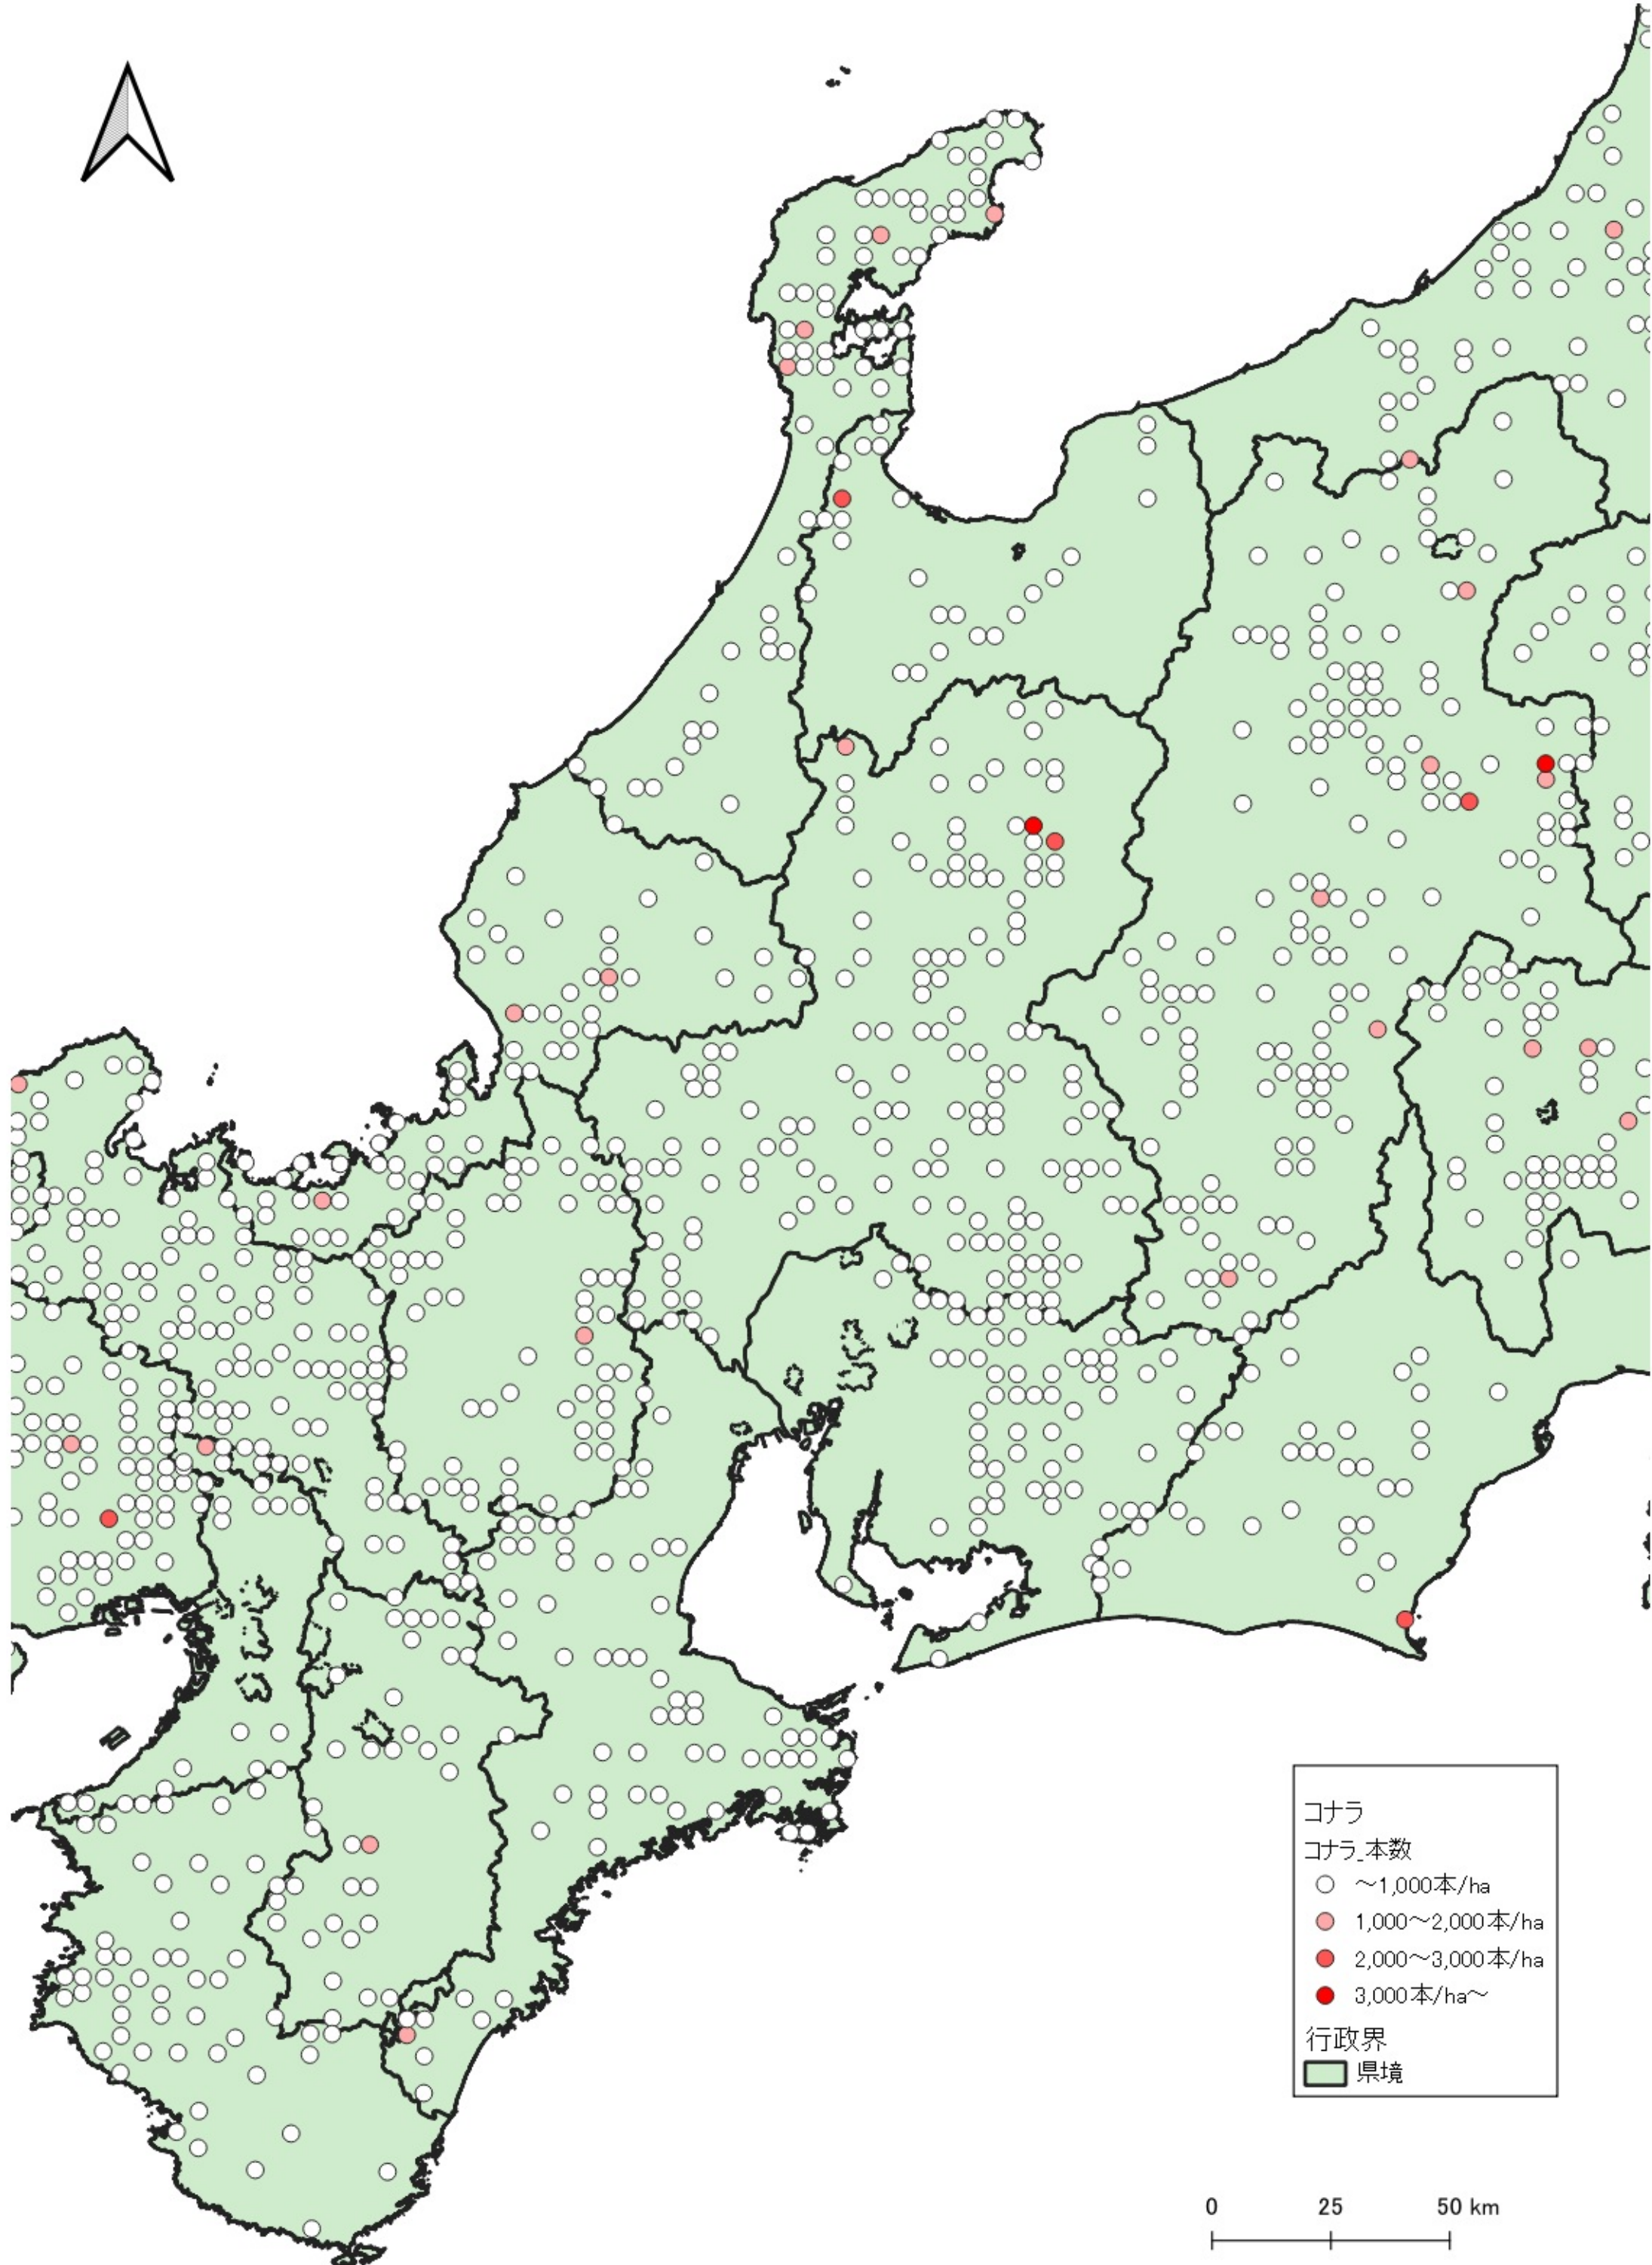

コナラ

コナラ_本数

- ~1,000本/ha
- 1,000~2,000本/ha
- 2,000~3,000本/ha
- 3,000本/ha~

行政界

■ 県境

0 100 200 km

コナラ
コナラ本数
○ ~1,000本/ha
● 1,000~2,000本/ha
行政界
■ 県境

コナラ
コナラ本数

- ~1,000本/ha
- 1,000~2,000本/ha
- 2,000~3,000本/ha
- 3,000本/ha~

行政界
■ 県境

コナラ
コナラ_本数

- ~1,000本/ha
- 1,000~2,000本/ha
- 2,000~3,000本/ha
- 3,000本/ha~

行政界

- 県境

コナラ
コナラ_本数

- ~1,000本/ha
- 1,000~2,000本/ha
- 2,000~3,000本/ha
- 3,000本/ha~

行政界

■ 県境