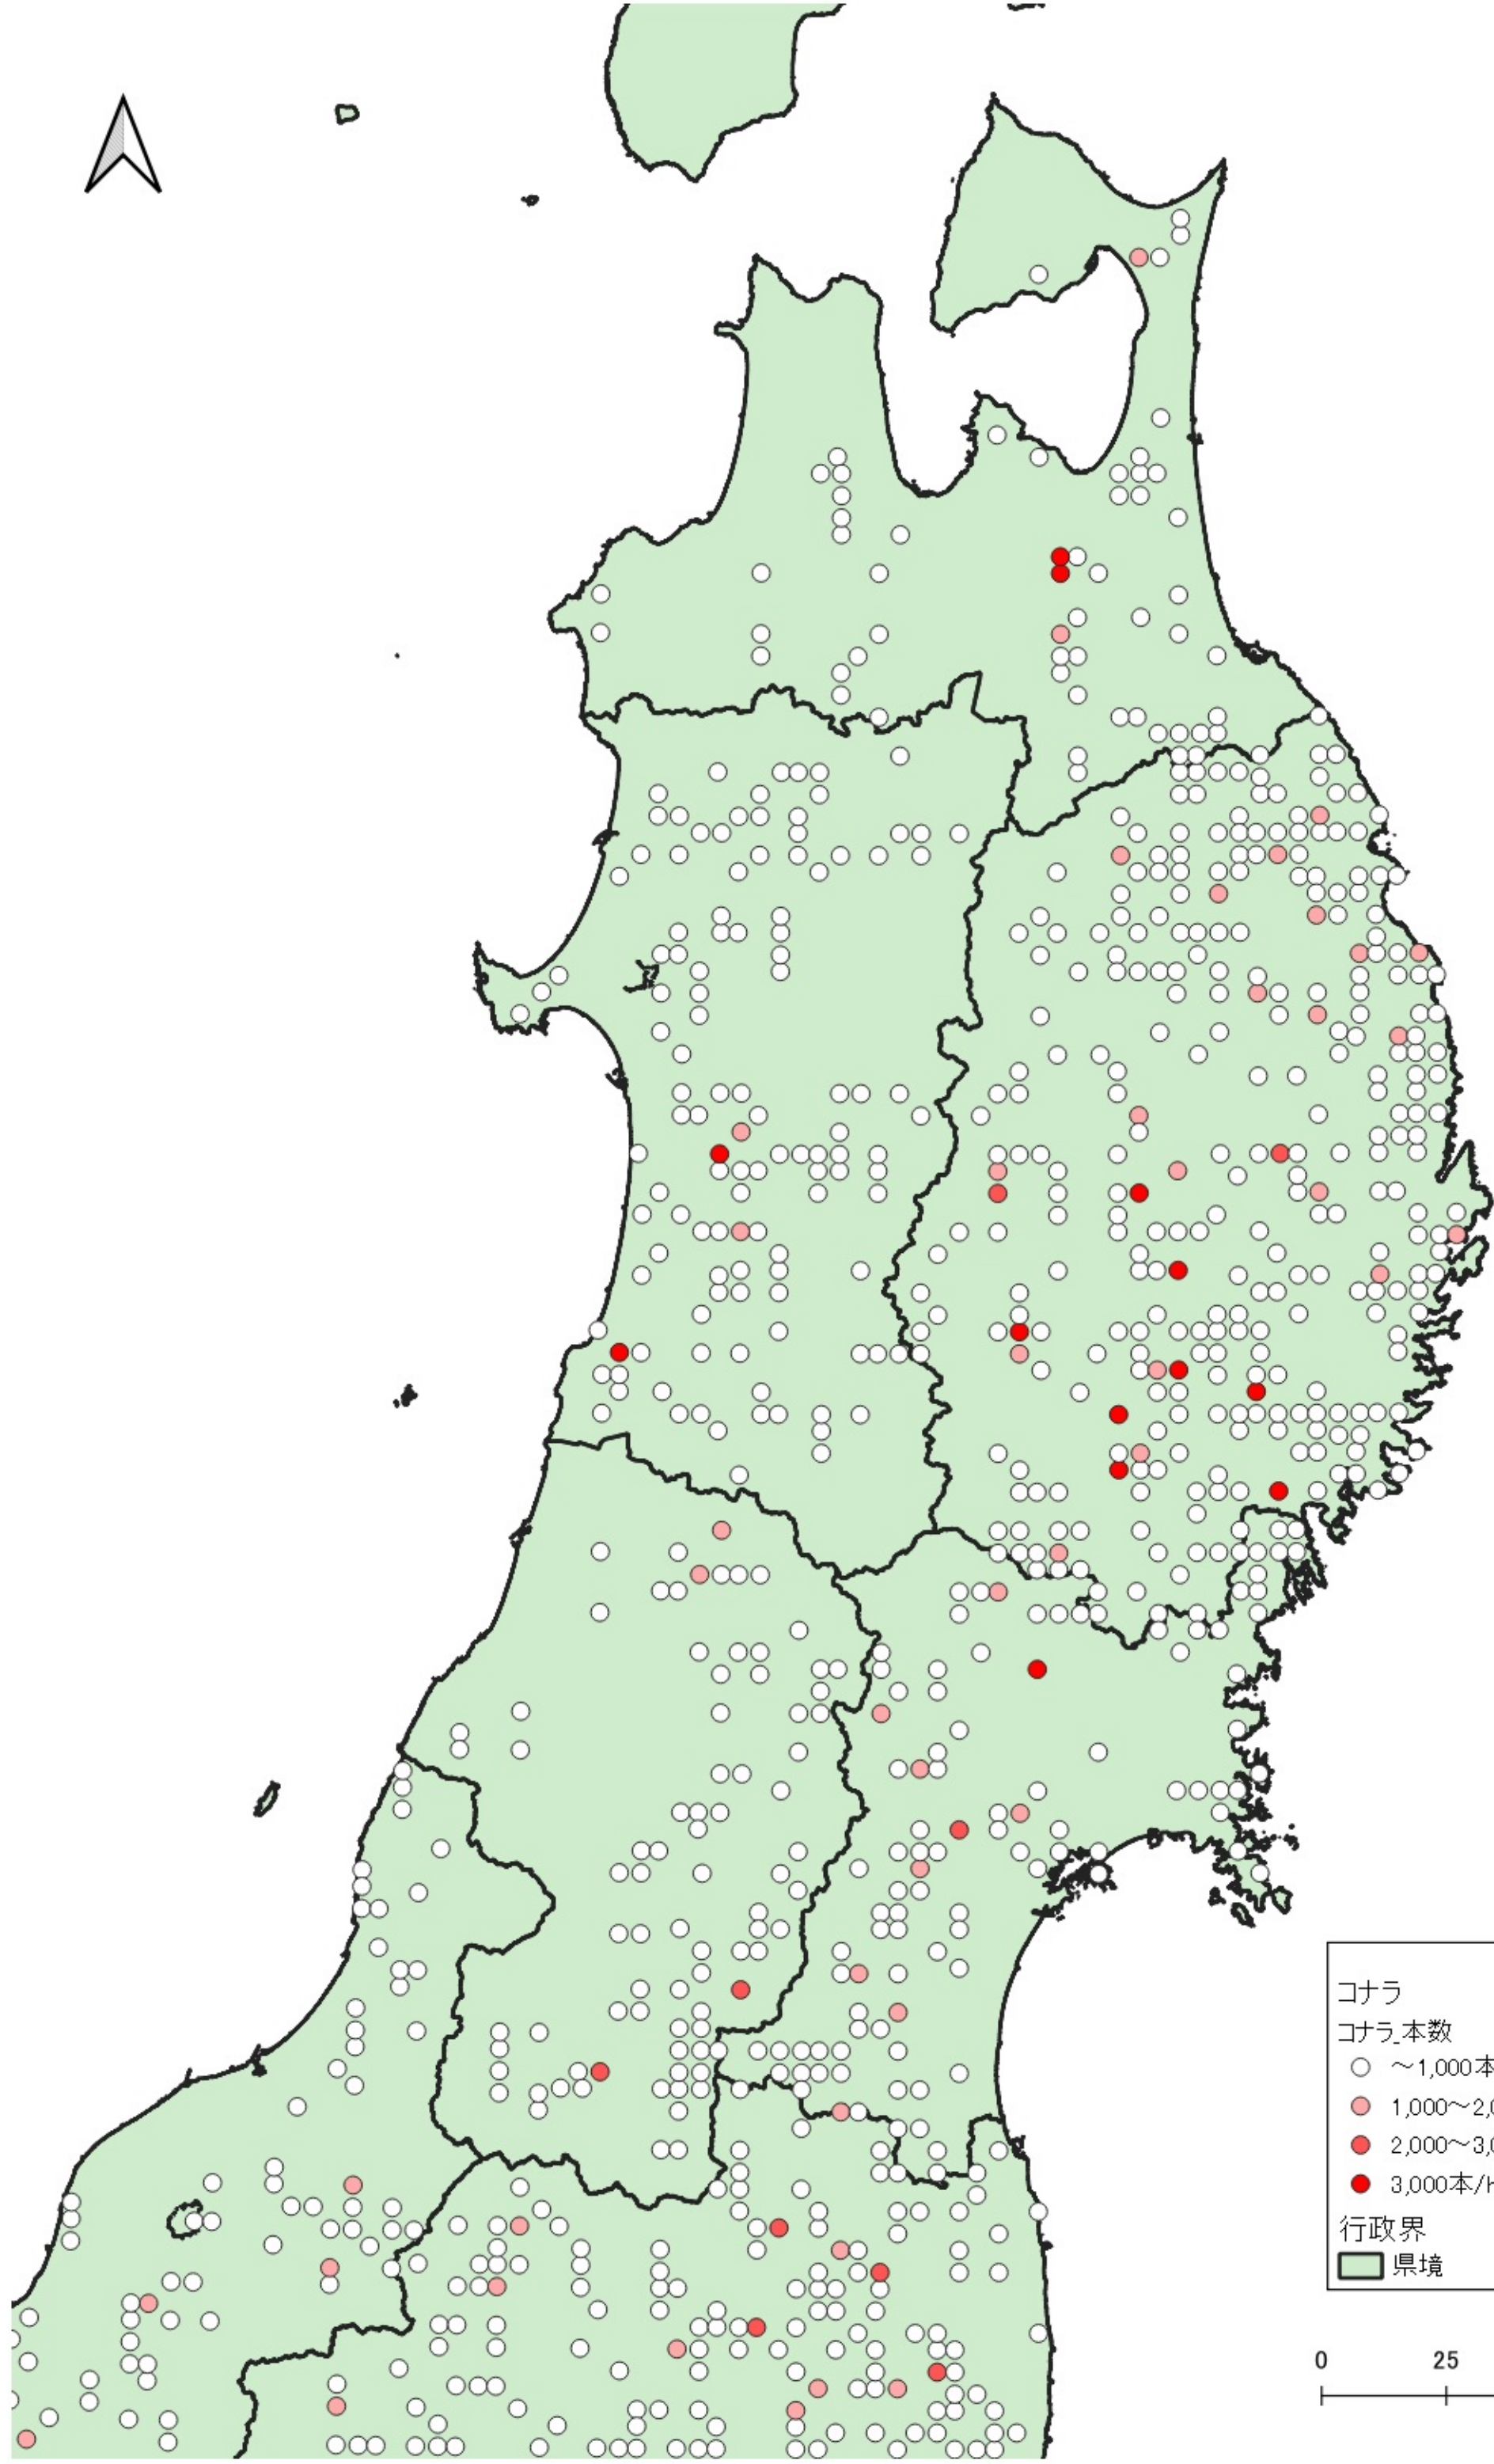

コナラ

コナラ_本数

- ~1,000本/ha
- 1,000~2,000本/ha
- 2,000~3,000本/ha
- 3,000本/ha~

行政界

■ 県境

0 100 200 km

コナラ
コナラ本数
○ ~1,000本/ha
● 1,000~2,000本/ha
行政界
■ 県境

コナラ
コナラ本数

- ~1,000本/ha
- 1,000~2,000本/ha
- 2,000~3,000本/ha
- 3,000本/ha~

行政界
■ 県境

コナラ
コナラ_本数

- ~1,000本/ha
- 1,000~2,000本/ha
- 2,000~3,000本/ha
- 3,000本/ha~

行政界

- 県境

コナラ
コナラ_本数

- ~1,000本/ha
- 1,000~2,000本/ha
- 2,000~3,000本/ha
- 3,000本/ha~

行政界

■ 県境