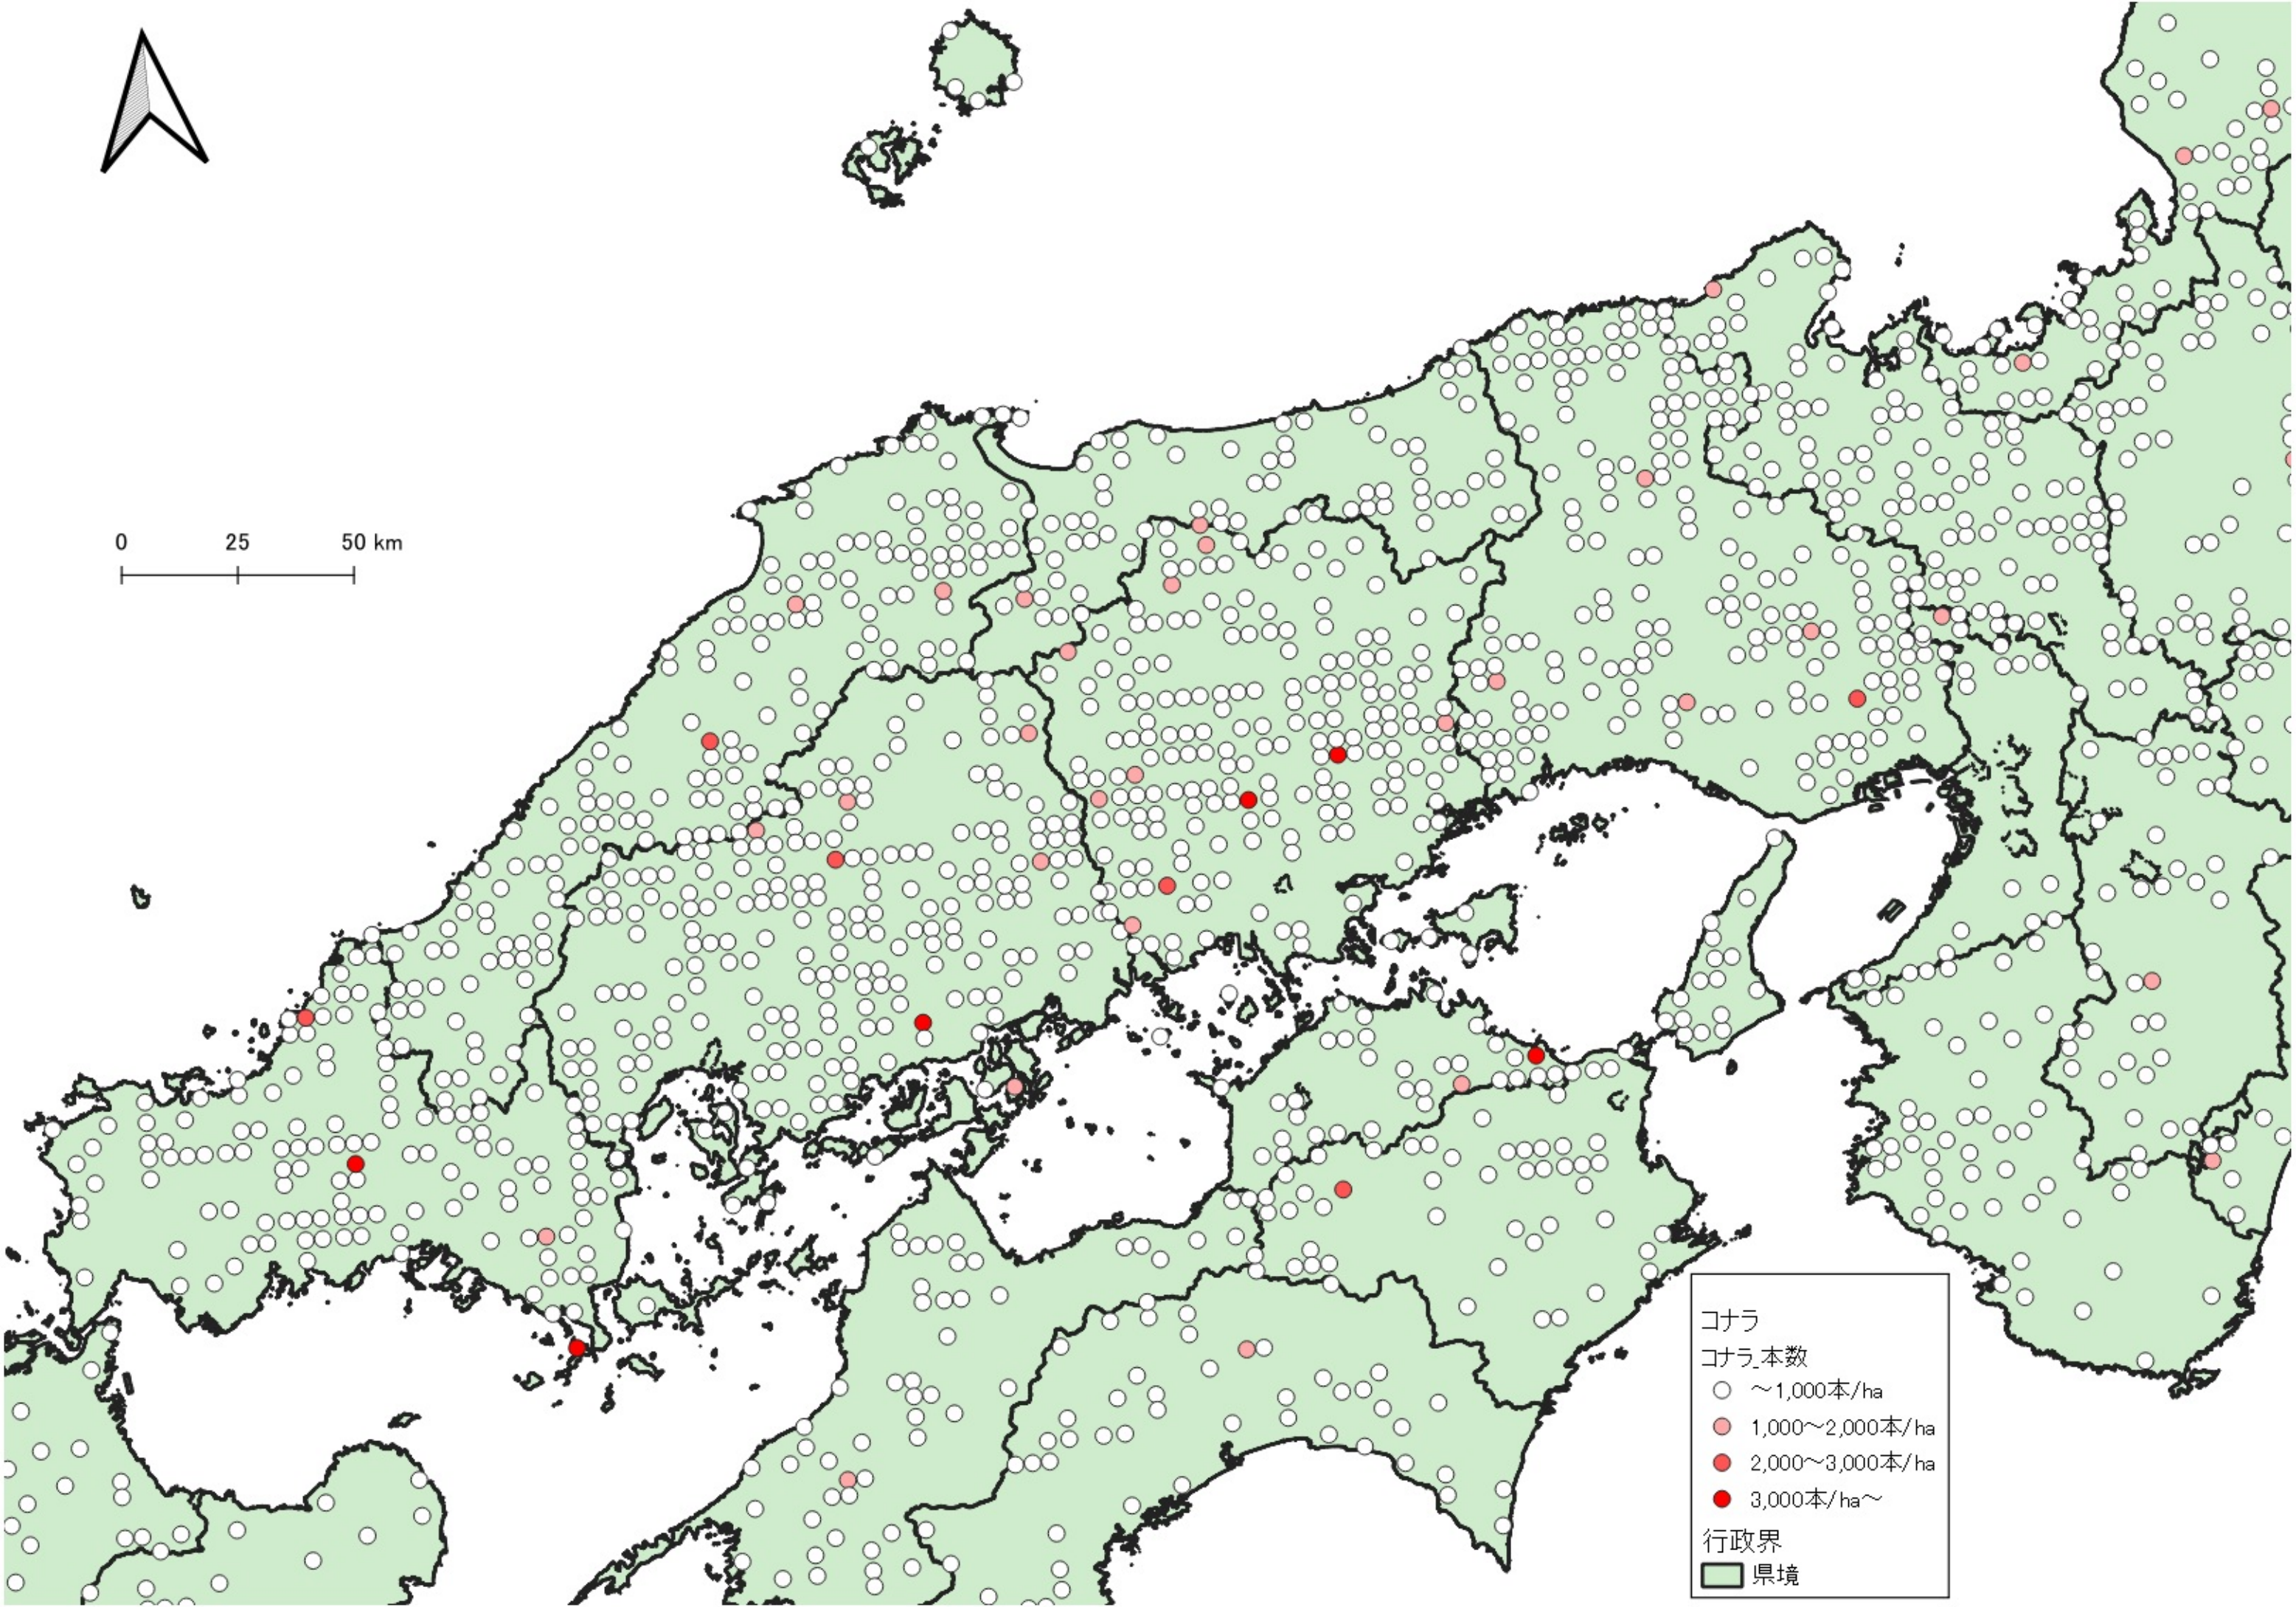

コナラ

コナラ_本数

- ~1,000本/ha
- 1,000~2,000本/ha
- 2,000~3,000本/ha
- 3,000本/ha~

行政界

■ 県境

0 100 200 km

コナラ
コナラ本数
○ ~1,000本/ha
● 1,000~2,000本/ha
行政界
■ 県境

コナラ
コナラ本数

- ~1,000本/ha
- 1,000~2,000本/ha
- 2,000~3,000本/ha
- 3,000本/ha~

行政界
■ 県境

コナラ
コナラ_本数

- ~1,000本/ha
- 1,000~2,000本/ha
- 2,000~3,000本/ha
- 3,000本/ha~

行政界

- 県境

コナラ
コナラ_本数

- ~1,000本/ha
- 1,000~2,000本/ha
- 2,000~3,000本/ha
- 3,000本/ha~

行政界

■ 県境