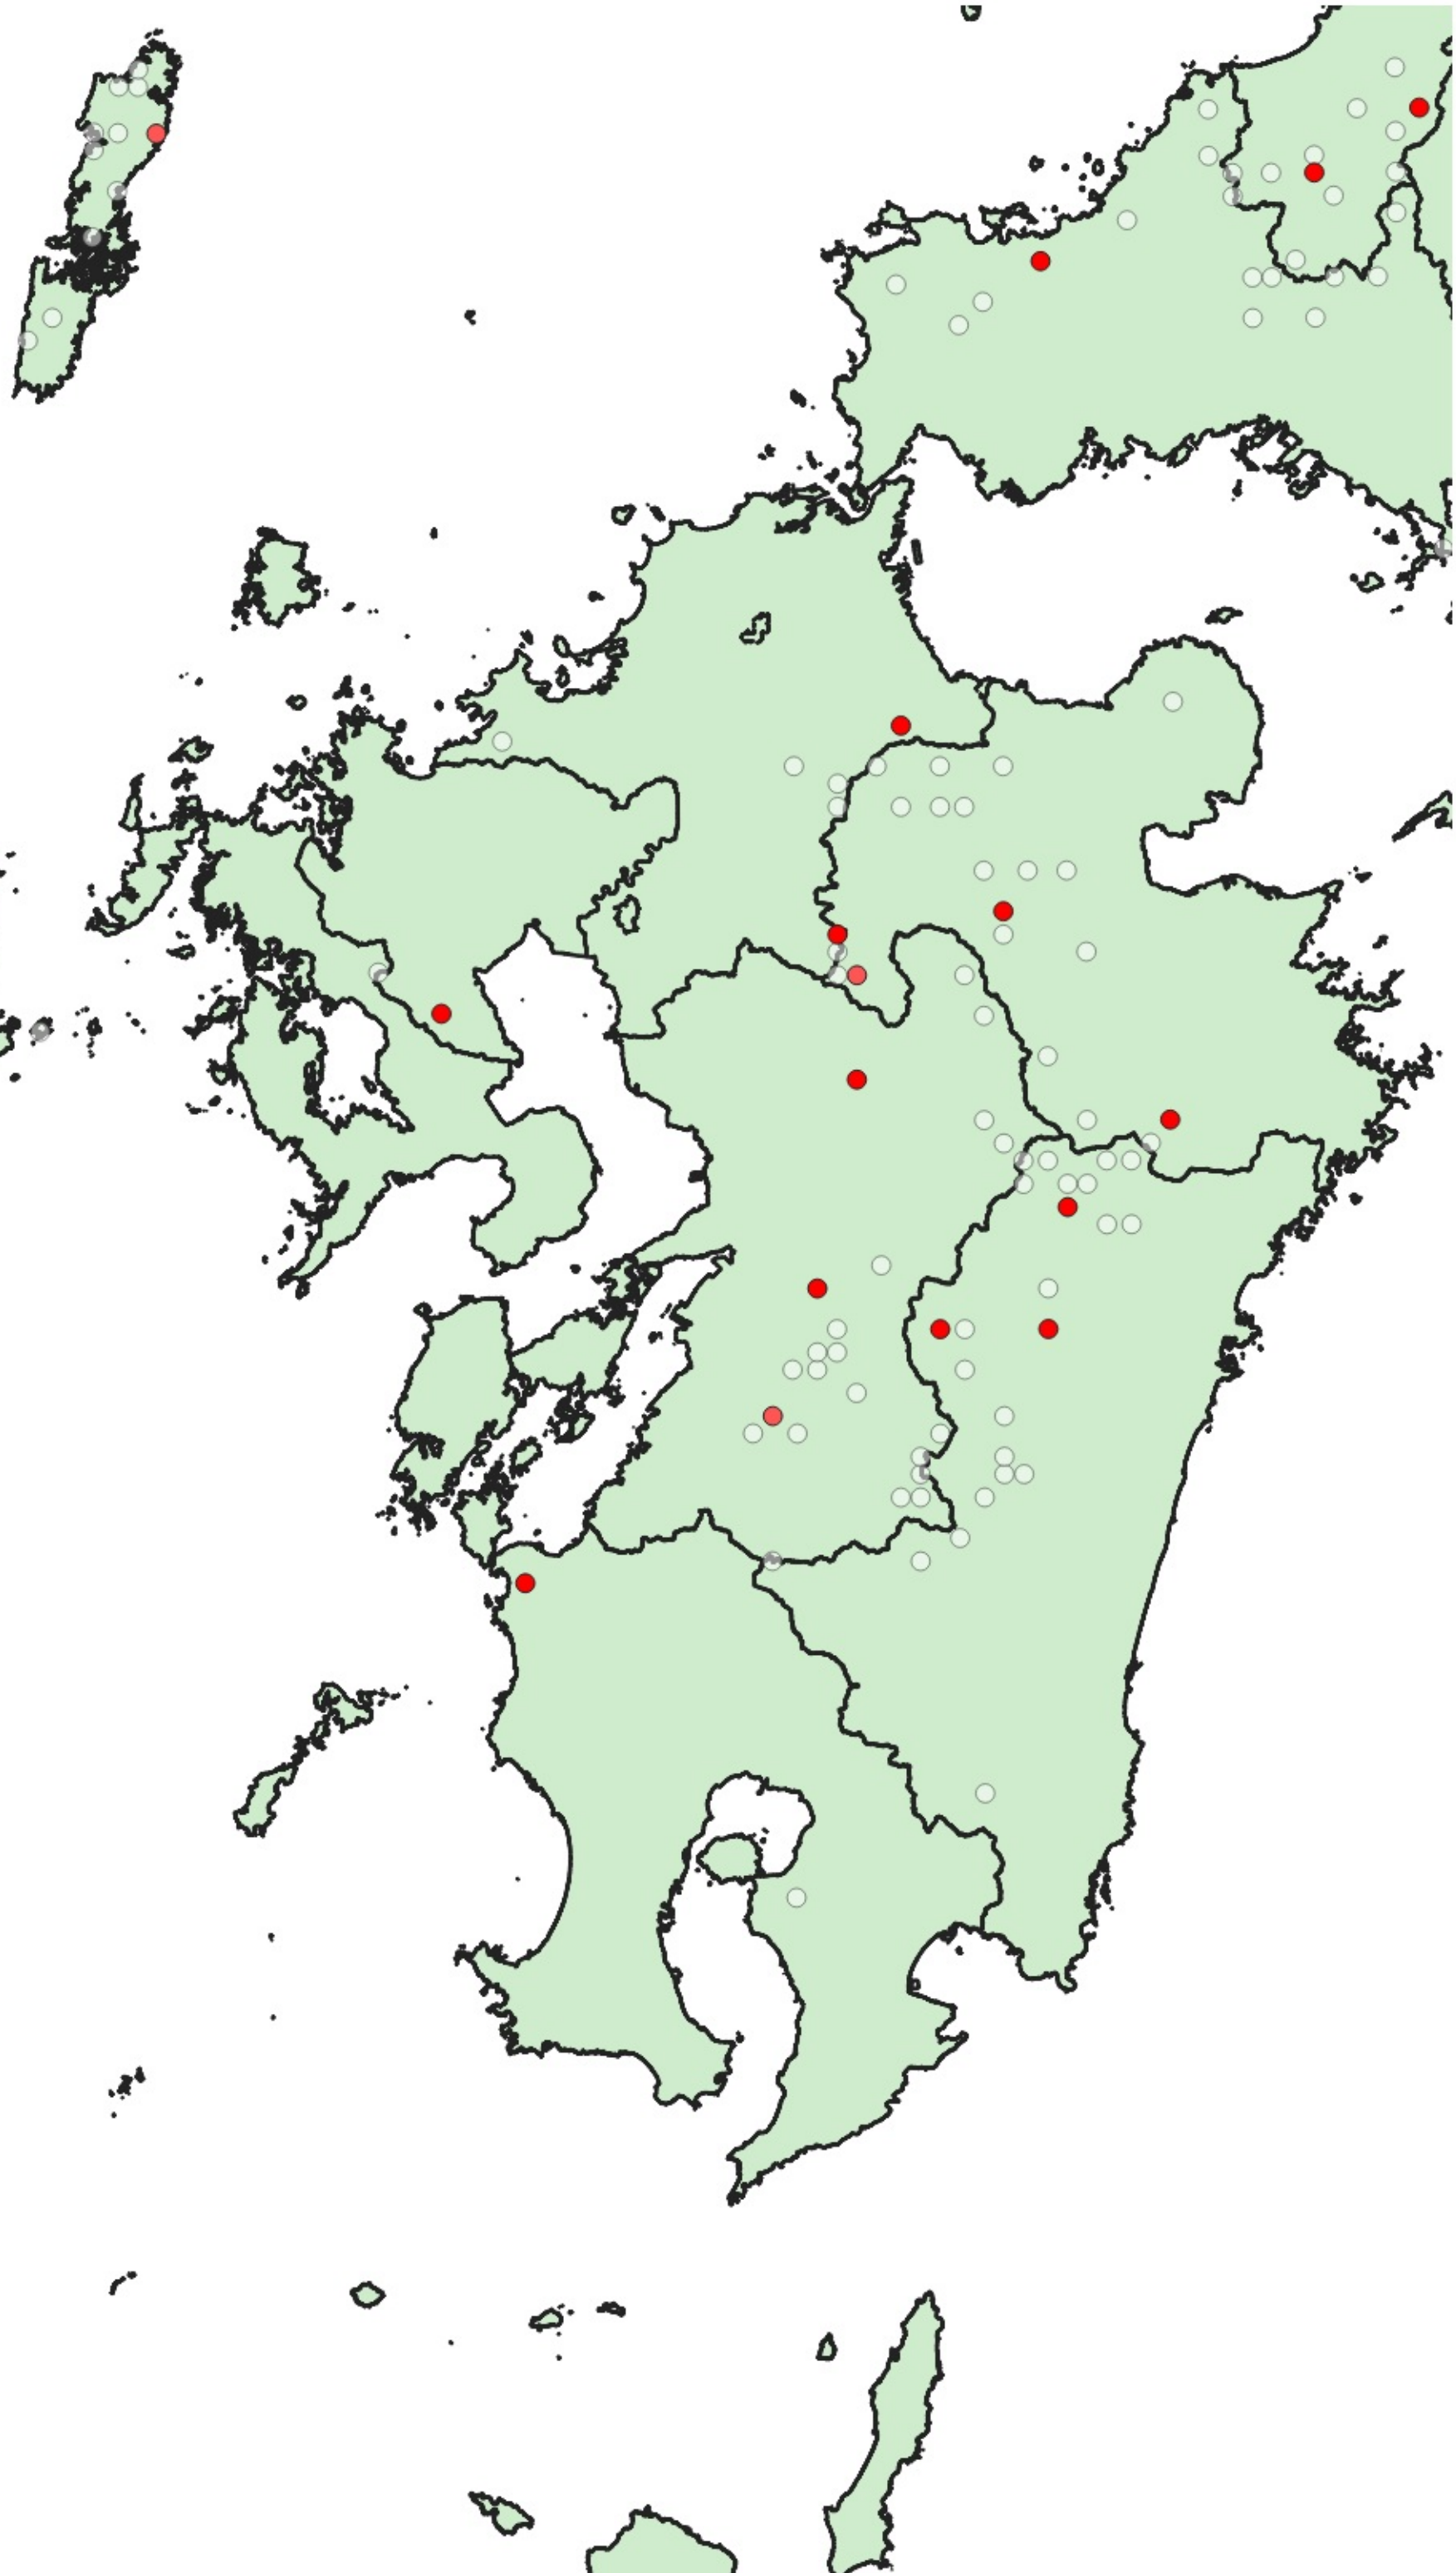

- ケヤキ
ケヤキ_胸高直径5cm未満
- 無し
 - 1割~5割
 - 5割~
- 行政界
■ 県境

0 100 200 km

ケヤキ
ケヤキ_胸高直径5cm未満
○ 無し
行政界
■ 県境

ケヤキ
ケヤキ_胸高直径5cm未満
○ 無し
● 1割～5割
● 5割～
行政界
■ 県境

0 25 50 km

0 25 50 km

- ケヤキ
- ケヤキ_胸高直径5cm未満
- 無し
- 1割~5割
- 5割~
- 行政界
- 県境

ケヤキ
ケヤキ_胸高直径5cm未満

- 無し
- 1割~5割
- 5割~

行政界
■ 県境

- ケヤキ
- ケヤキ_胸高直径5cm未満
- 無し
- 1割~5割
- 5割~
- 行政界
- 県境

ケヤキ
ケヤキ_胸高直径5cm未満
○ 無し
● 1割~5割
● 5割~
行政界
■ 県境