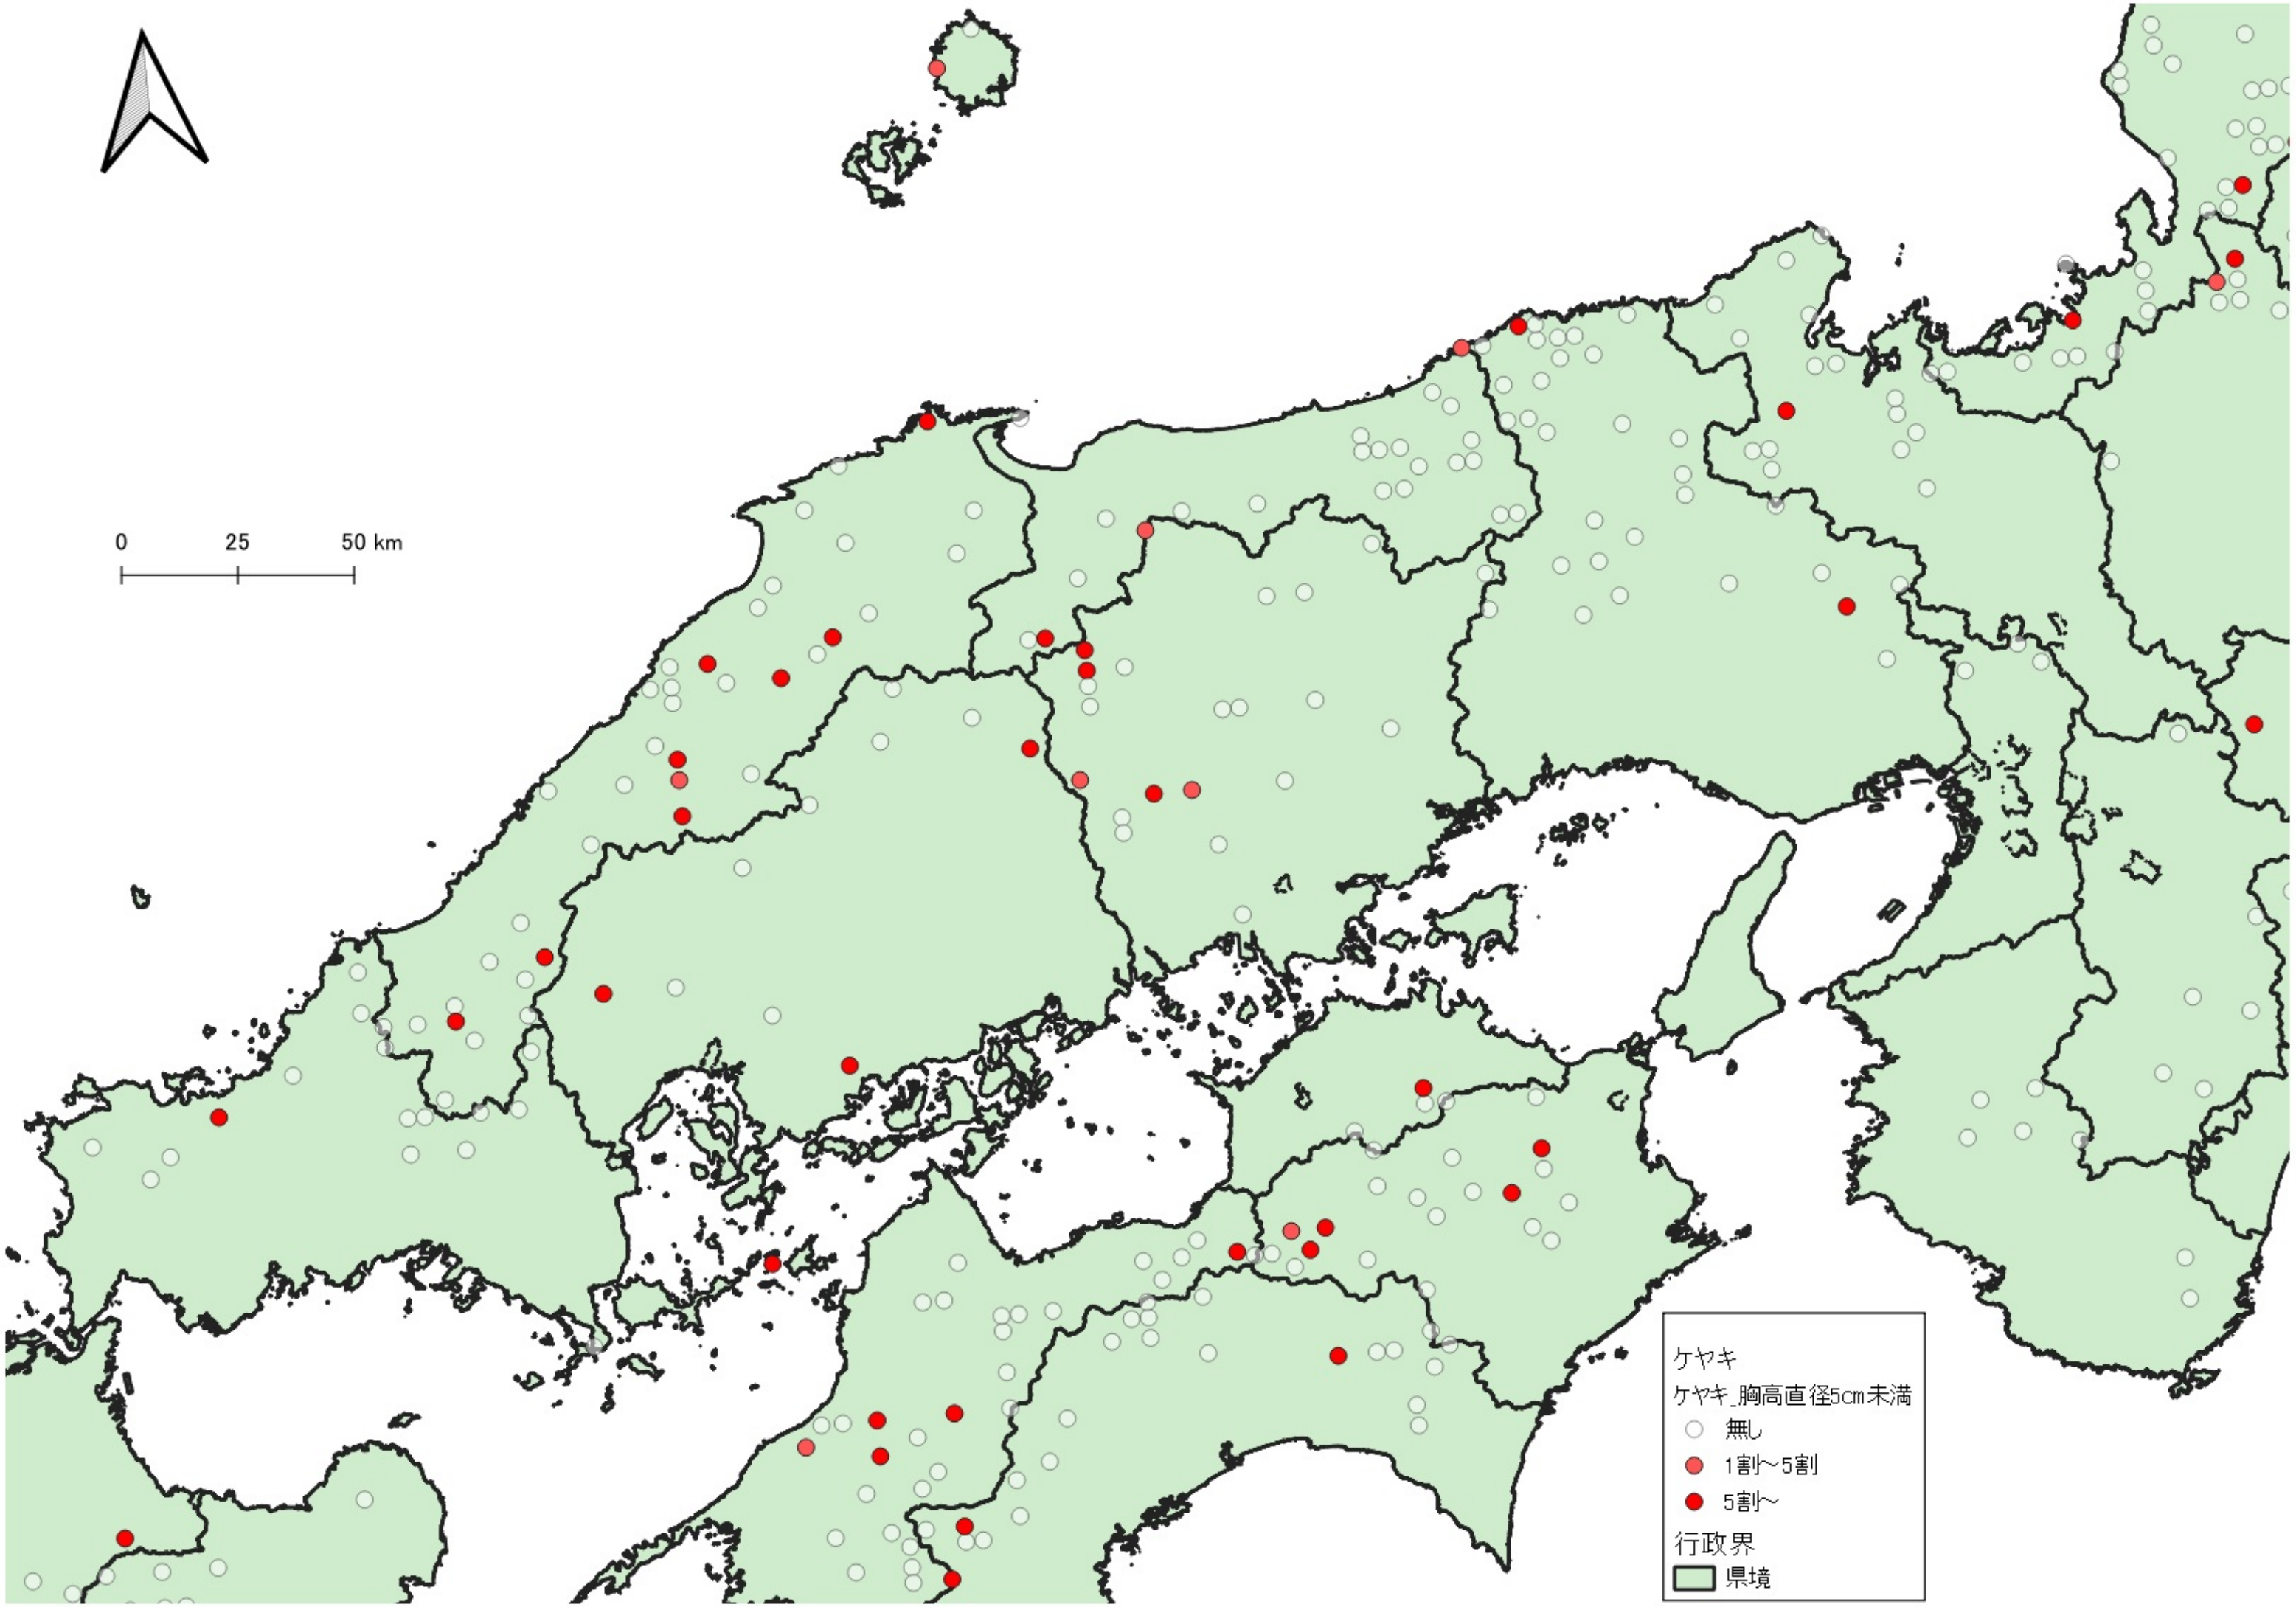

- ケヤキ
ケヤキ_胸高直径5cm未満
- 無し
 - 1割~5割
 - 5割~
- 行政界
■ 県境

0 100 200 km

ケヤキ
ケヤキ_胸高直径5cm未満
○ 無し
行政界
■ 県境

ケヤキ
ケヤキ_胸高直径5cm未満
○ 無し
● 1割～5割
● 5割～
行政界
■ 県境

0 25 50 km

0 25 50 km

- ケヤキ
- ケヤキ_胸高直径5cm未満
- 無し
- 1割~5割
- 5割~
- 行政界
- 県境

ケヤキ
ケヤキ_胸高直径5cm未満

- 無し
- 1割~5割
- 5割~

行政界
■ 県境

- ケヤキ
- ケヤキ_胸高直径5cm未満
- 無し
- 1割~5割
- 5割~
- 行政界
- 県境

ケヤキ
ケヤキ_胸高直径5cm未満
○ 無し
● 1割~5割
● 5割~
行政界
■ 県境