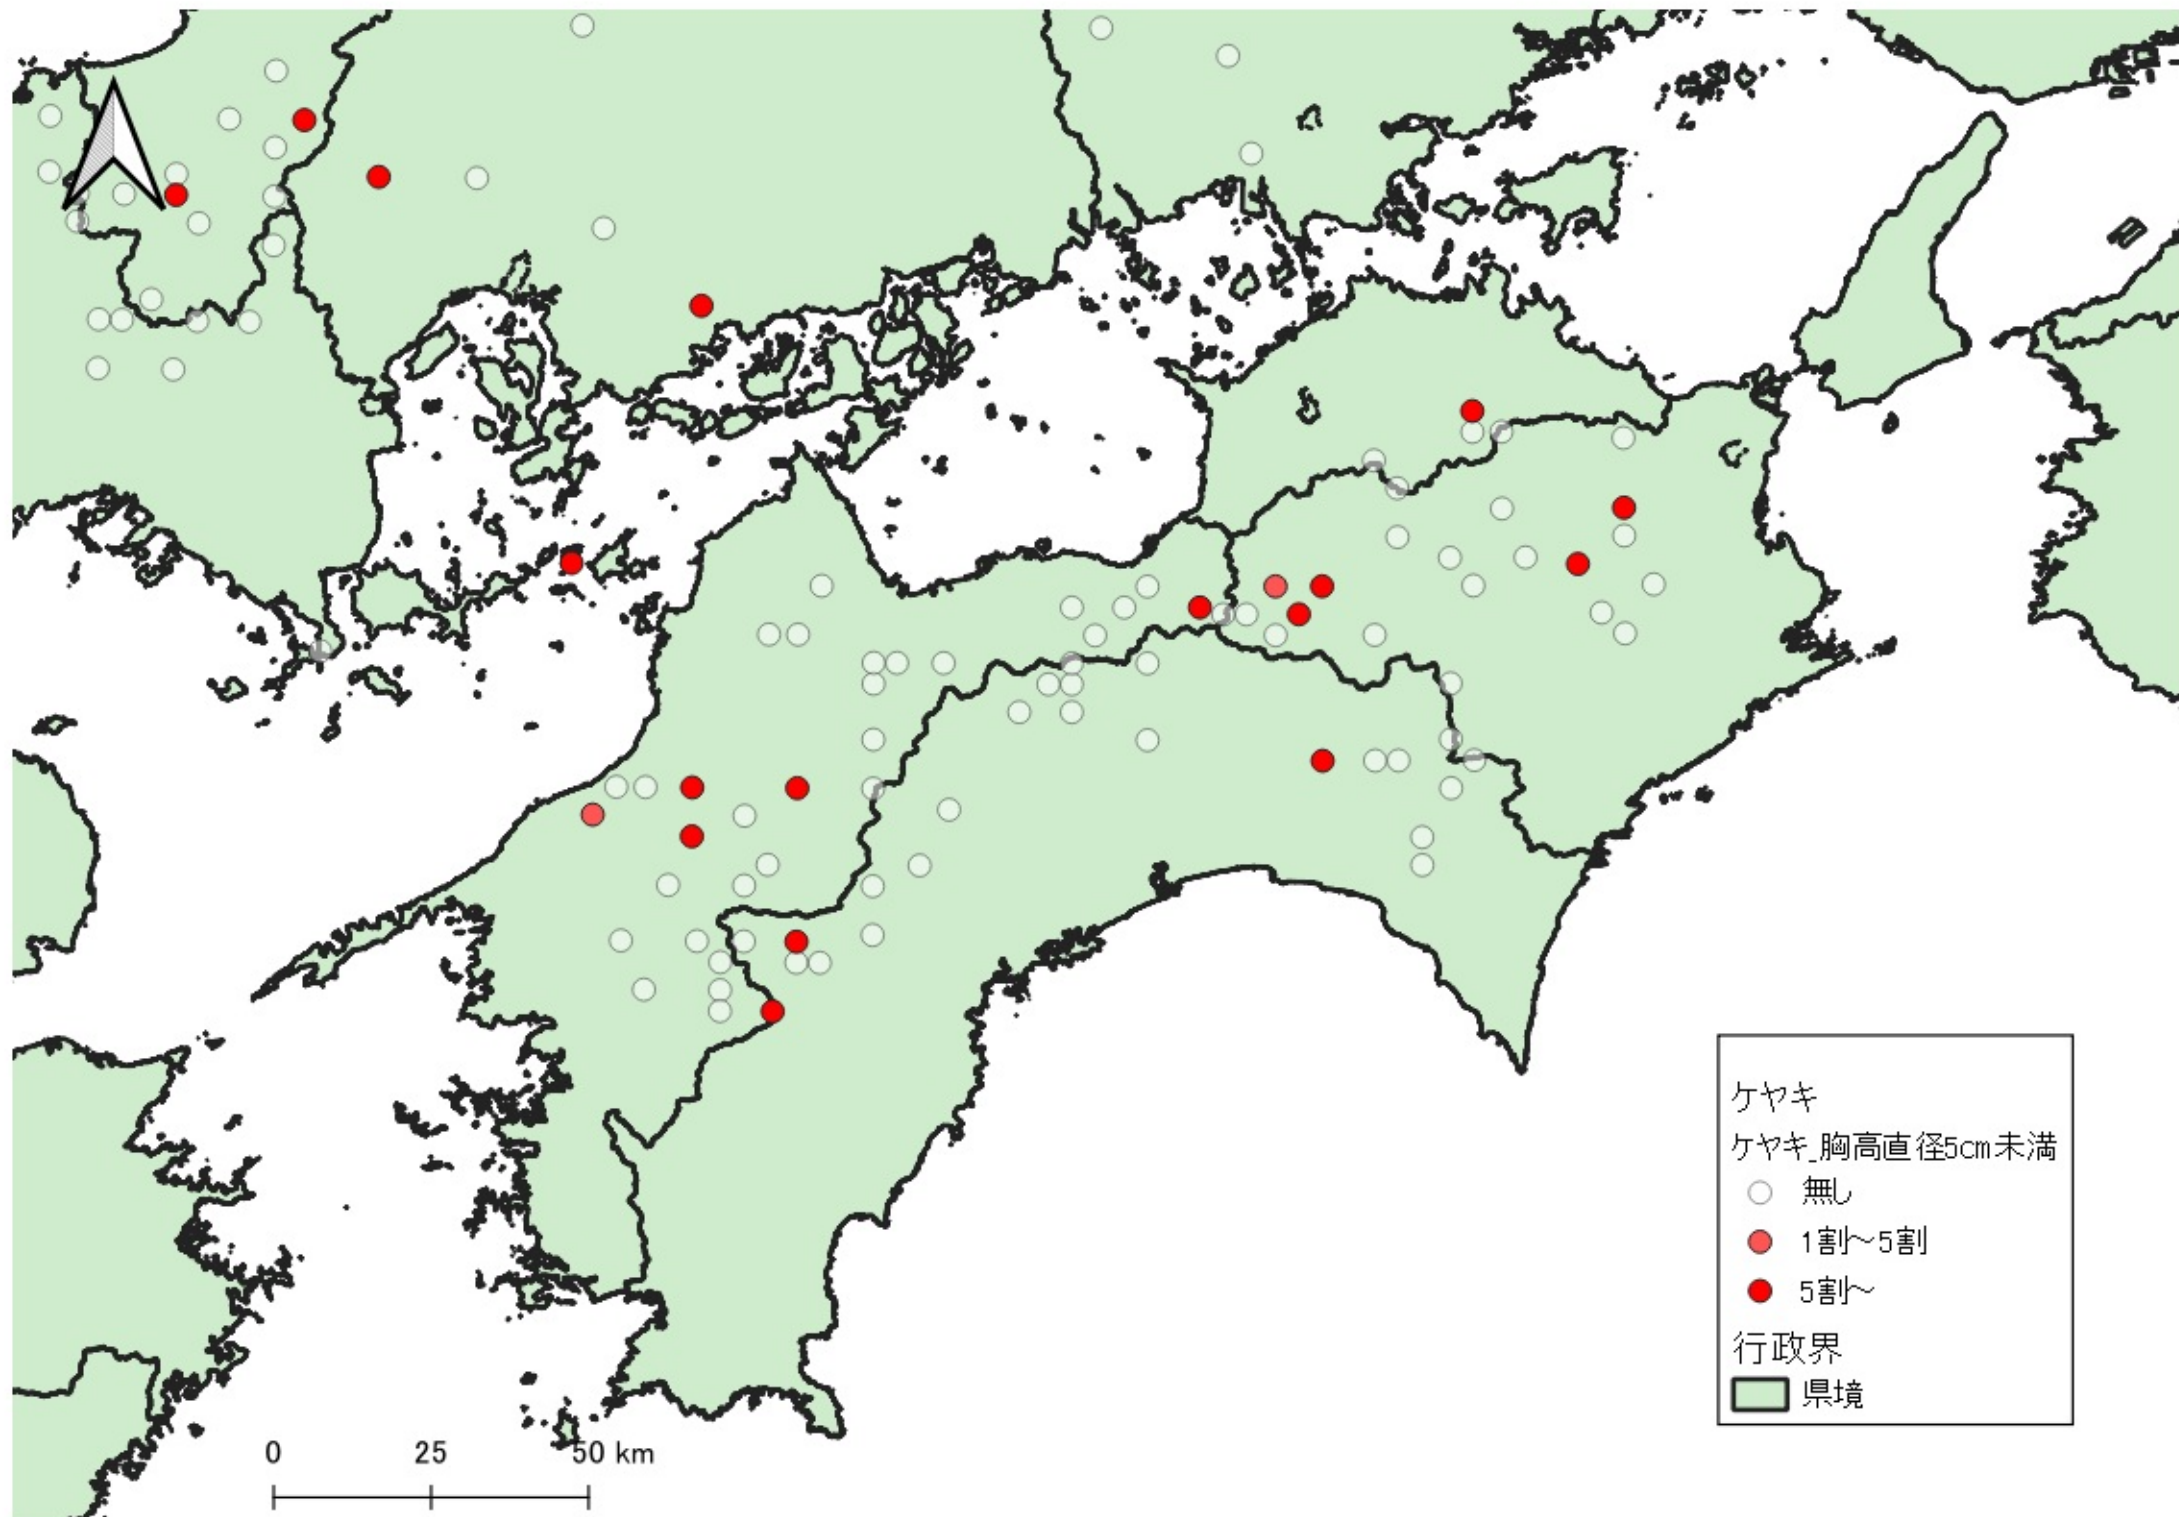

ケヤキ
ケヤキ_胸高直径5cm未満

- 無し
- 1割~5割
- 5割~

行政界
■ 県境

- ケヤキ
- ケヤキ_胸高直径5cm未満
- 無し
- 1割~5割
- 5割~
- 行政界
- 県境

ケヤキ
ケヤキ_胸高直径5cm未満
○ 無し
● 1割~5割
● 5割~
行政界
■ 県境