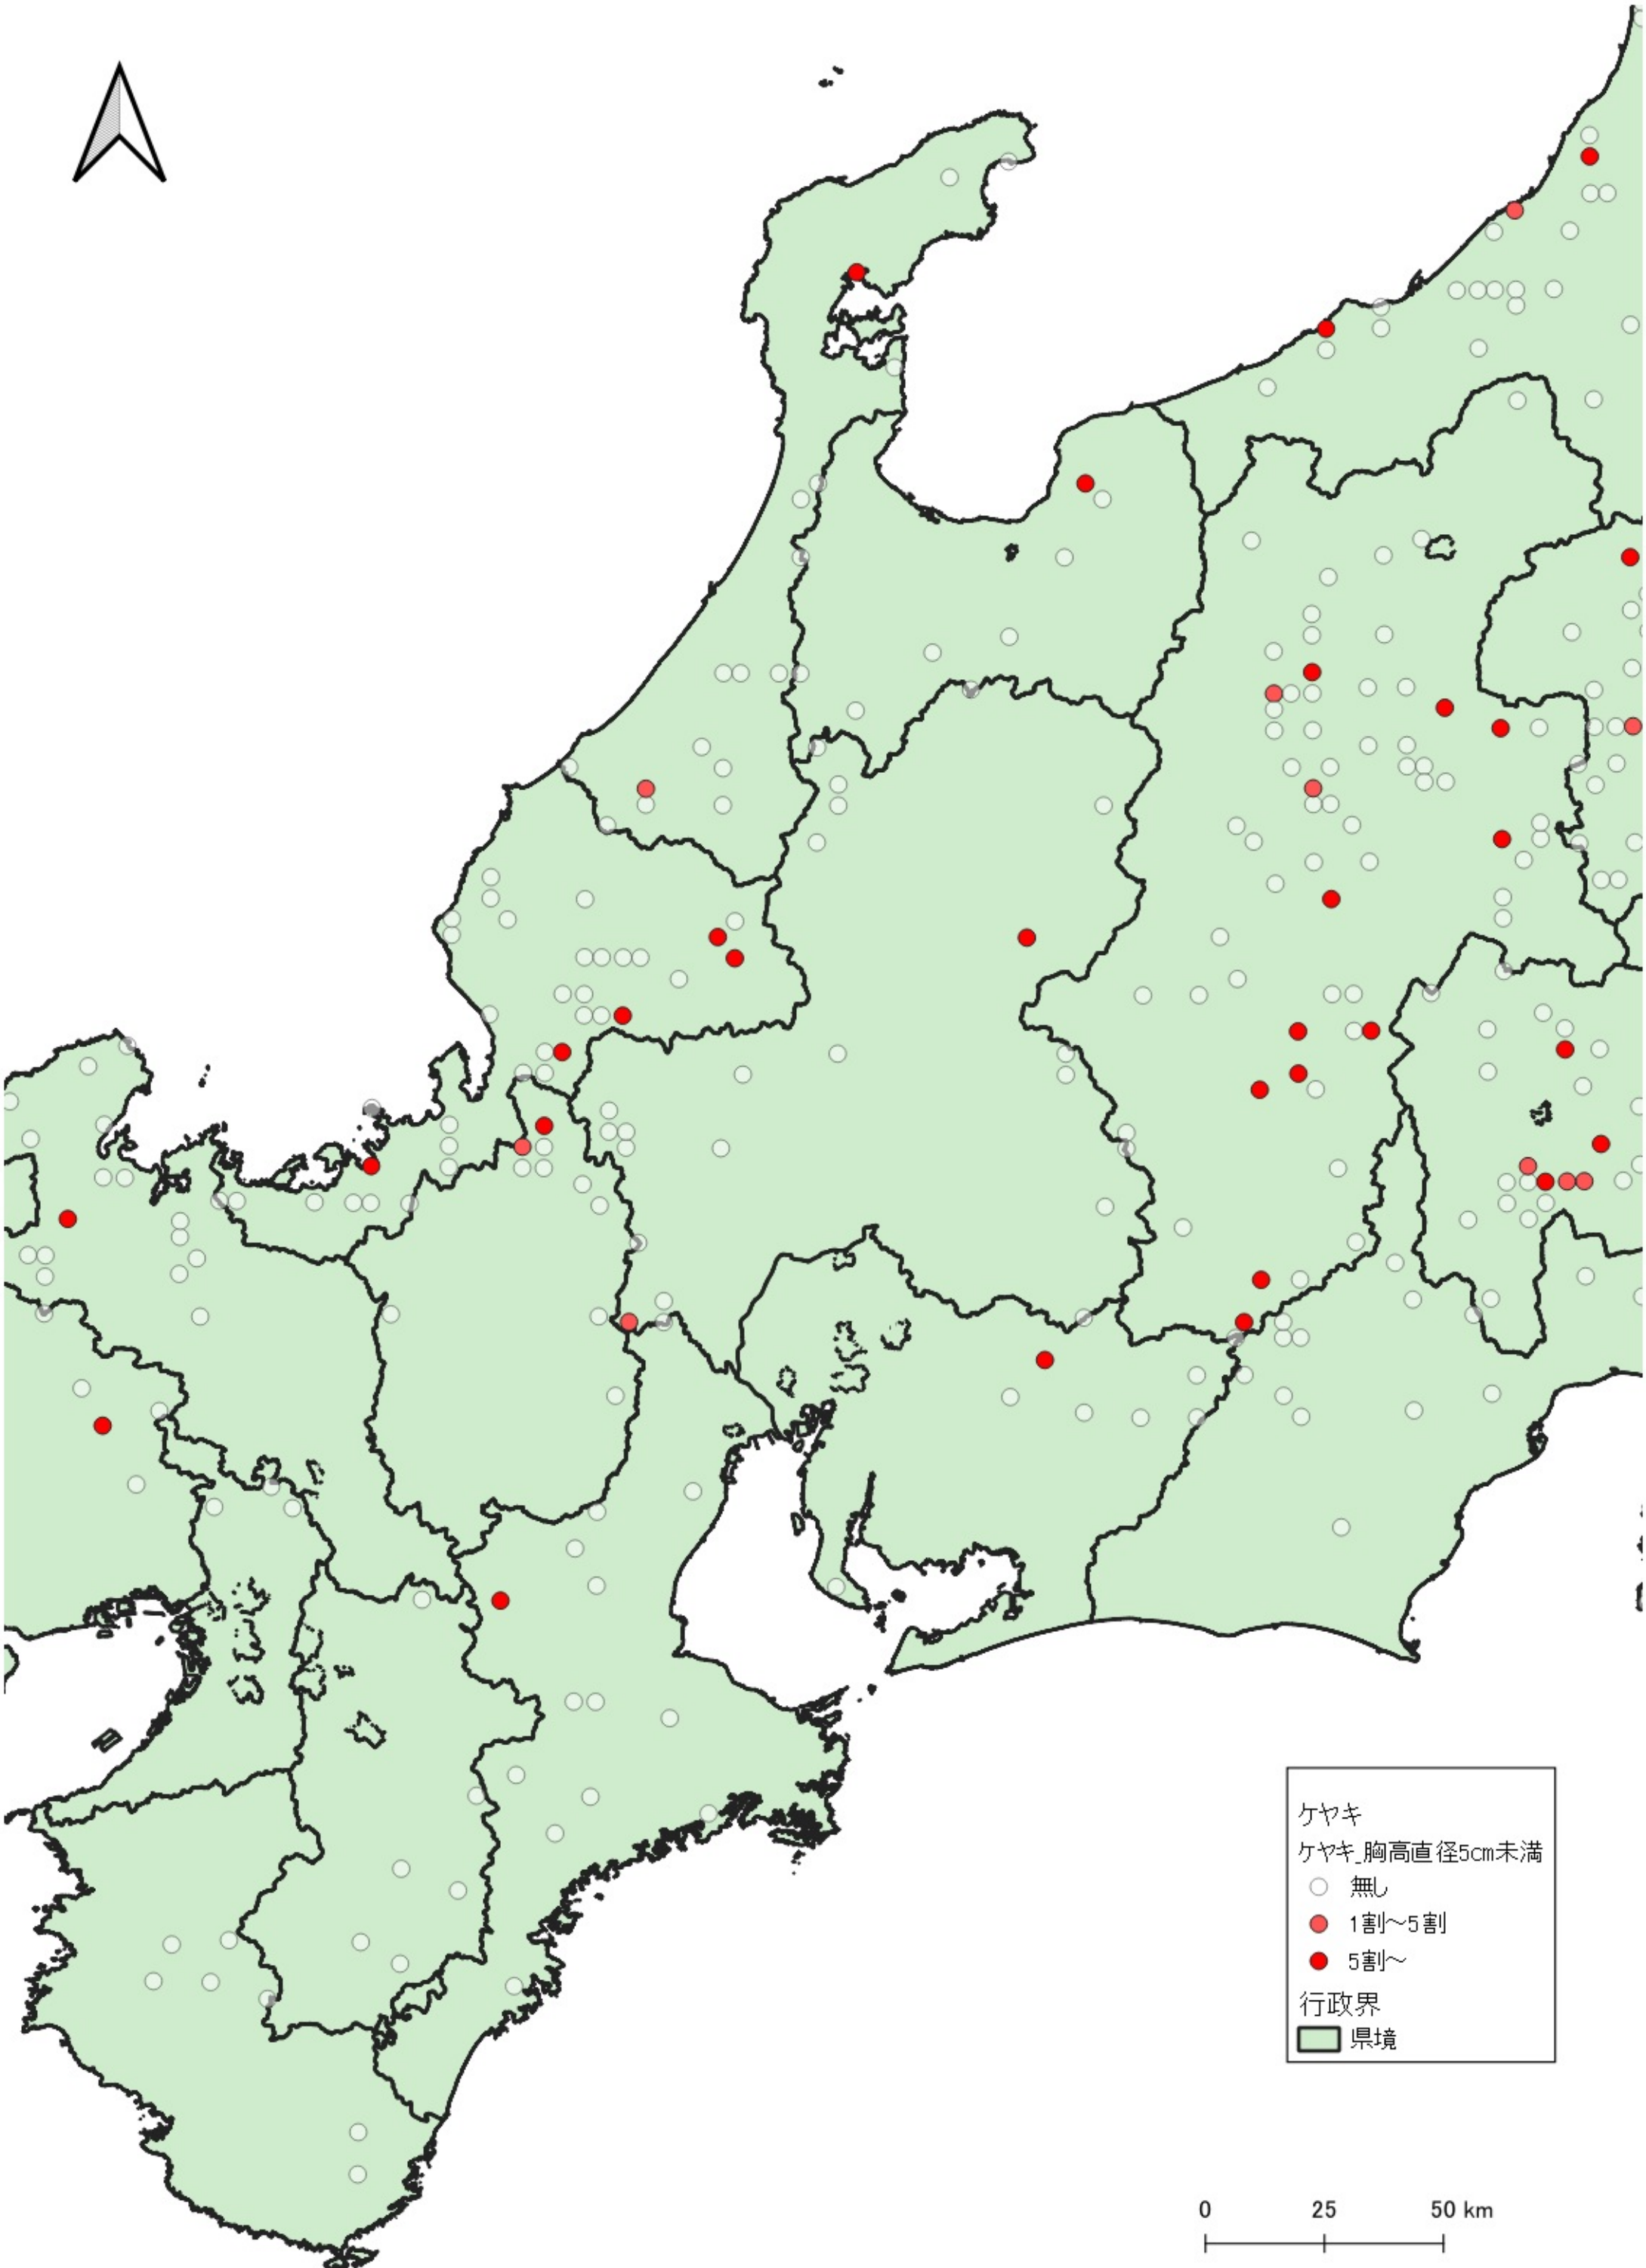

- ケヤキ
ケヤキ_胸高直径5cm未満
- 無し
 - 1割~5割
 - 5割~
- 行政界
■ 県境

0 100 200 km

ケヤキ
ケヤキ_胸高直径5cm未満
○ 無し
行政界
■ 県境

ケヤキ
ケヤキ_胸高直径5cm未満
○ 無し
● 1割～5割
● 5割～
行政界
■ 県境

0 25 50 km

0 25 50 km

- ケヤキ
- ケヤキ_胸高直径5cm未満
- 無し
- 1割~5割
- 5割~
- 行政界
- 県境

ケヤキ
ケヤキ_胸高直径5cm未満

- 無し
- 1割~5割
- 5割~

行政界
■ 県境

- ケヤキ
- ケヤキ_胸高直径5cm未満
- 無し
- 1割~5割
- 5割~
- 行政界
- 県境

ケヤキ
ケヤキ_胸高直径5cm未満
○ 無し
● 1割~5割
● 5割~
行政界
■ 県境