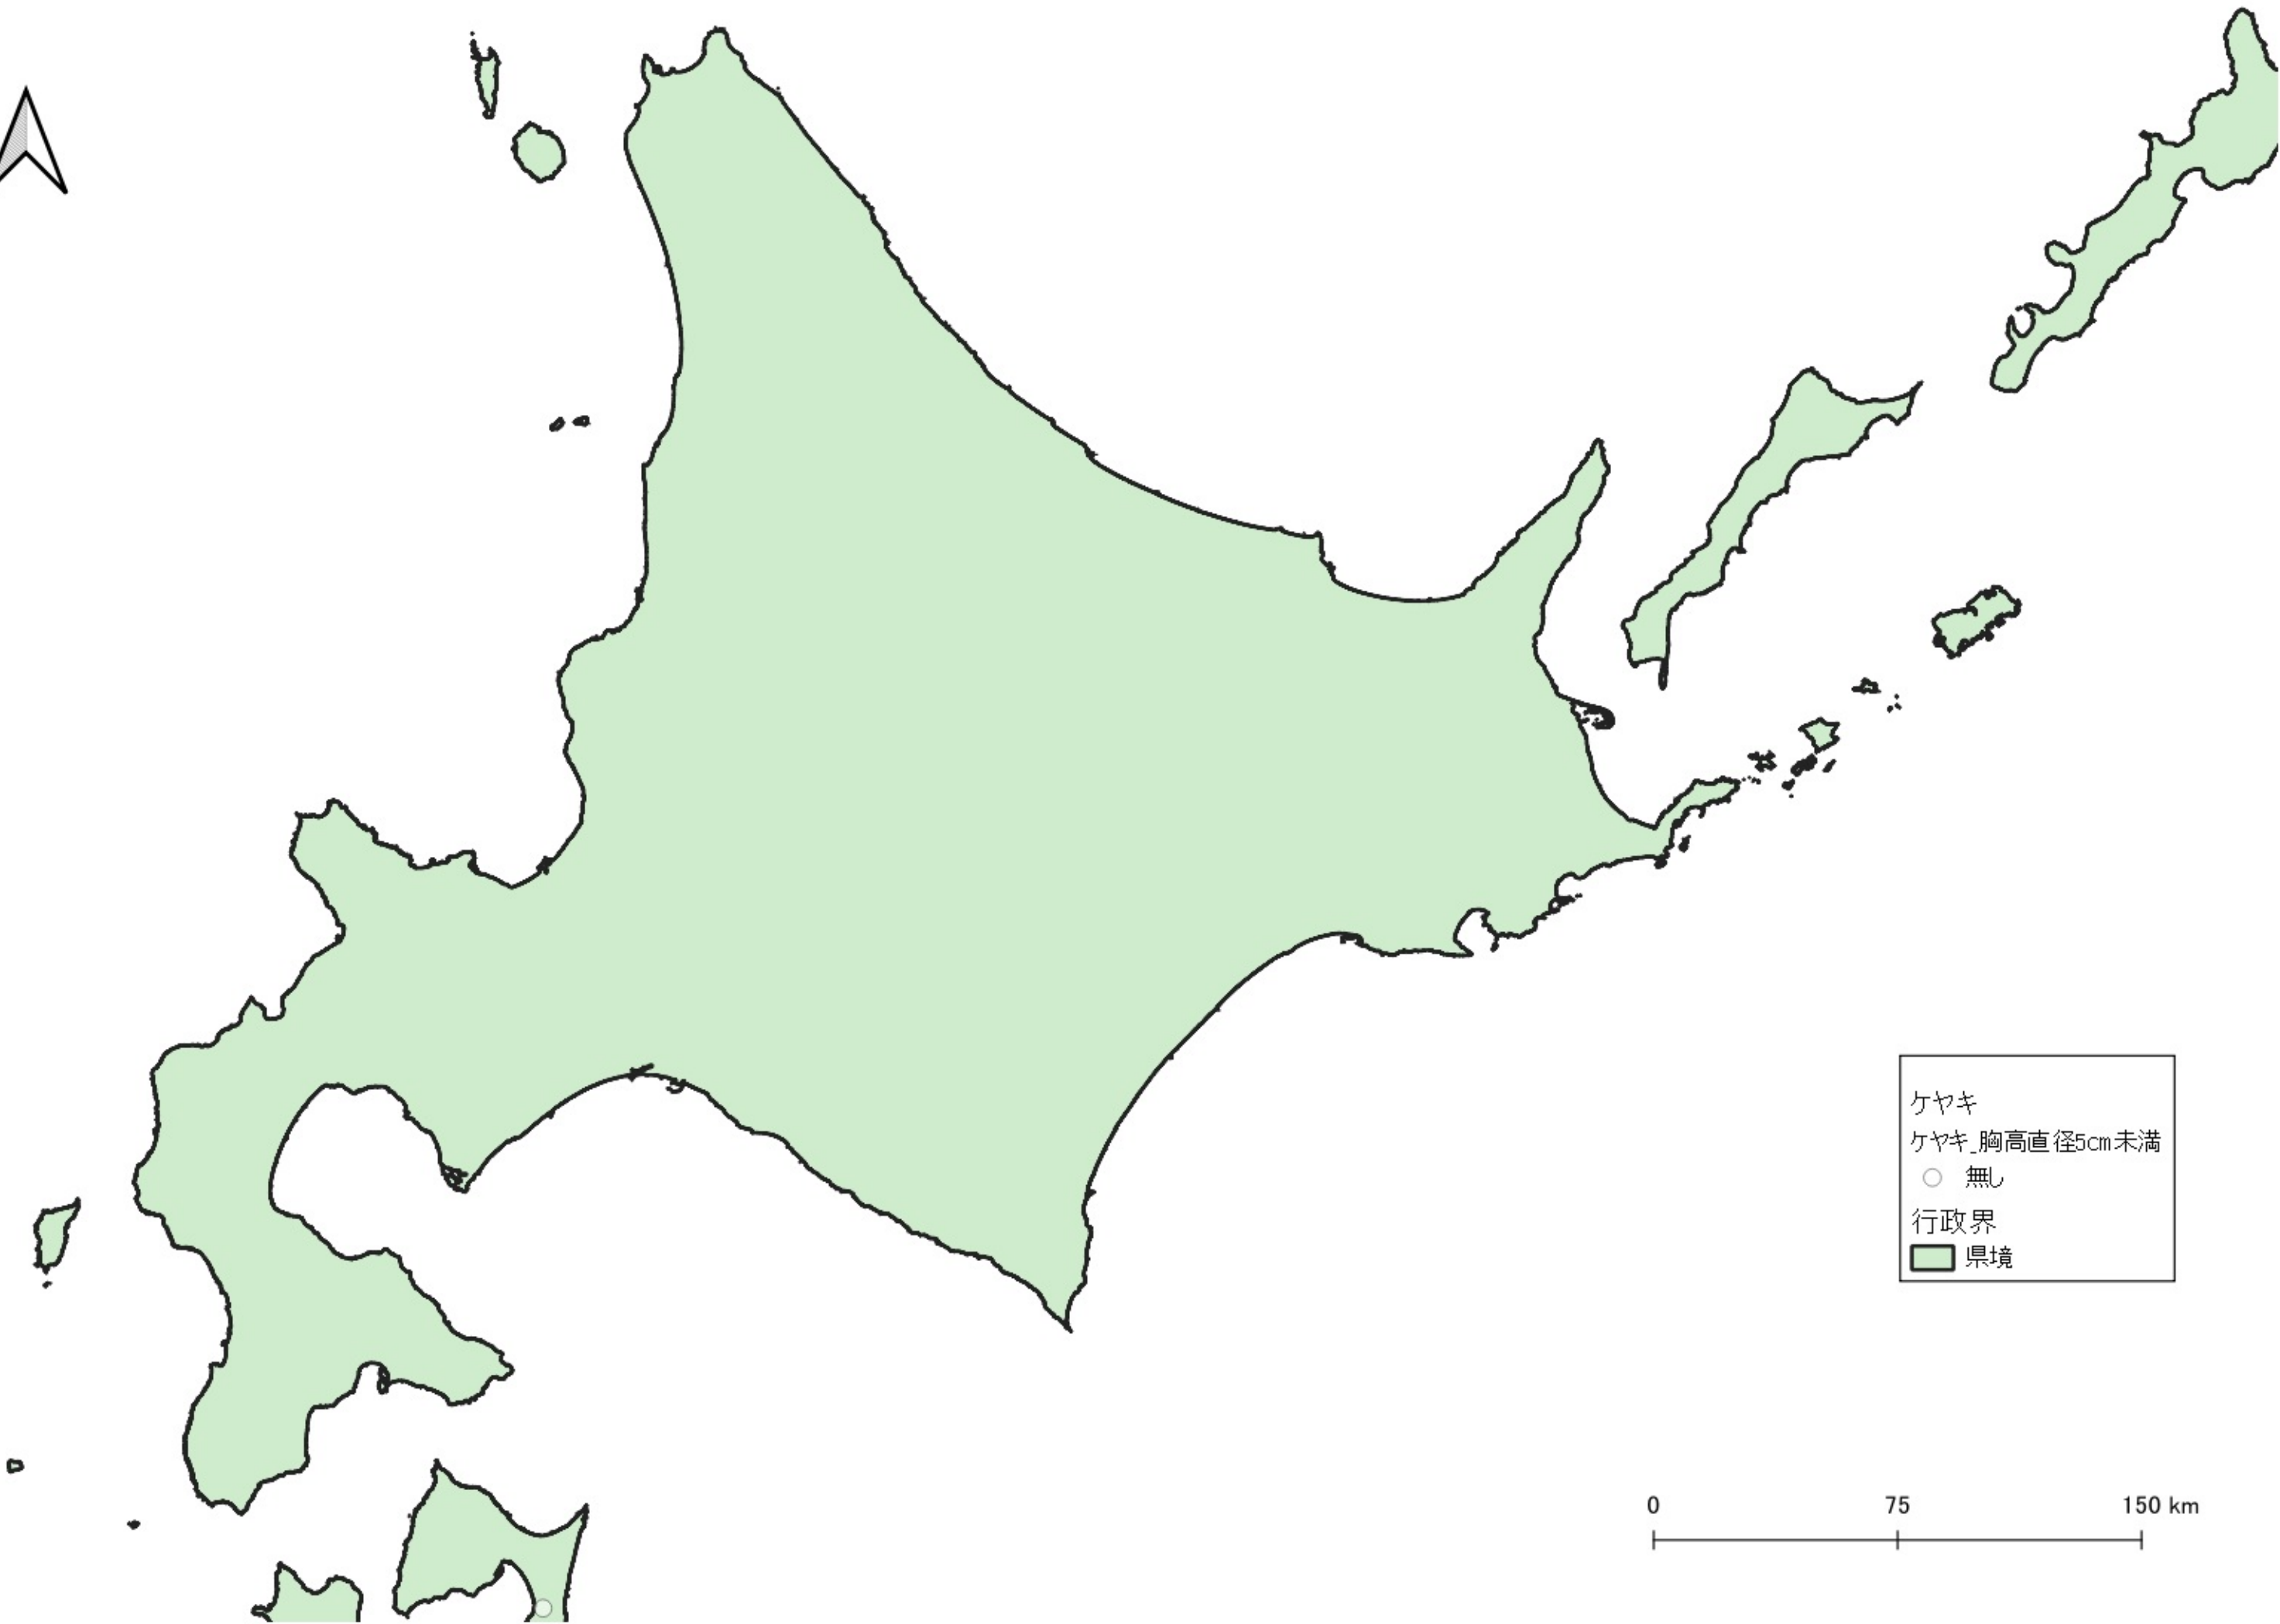

- ケヤキ
ケヤキ_胸高直径5cm未満
- 無し
 - 1割~5割
 - 5割~
- 行政界
■ 県境

0 100 200 km

ケヤキ
ケヤキ_胸高直径5cm未満
○ 無し
行政界
■ 県境

ケヤキ
ケヤキ_胸高直径5cm未満
○ 無し
● 1割～5割
● 5割～
行政界
■ 県境

0 25 50 km

0 25 50 km

- ケヤキ
- ケヤキ_胸高直径5cm未満
- 無し
- 1割~5割
- 5割~
- 行政界
- 県境

ケヤキ
ケヤキ_胸高直径5cm未満

- 無し
- 1割~5割
- 5割~

行政界
■ 県境

- ケヤキ
- ケヤキ_胸高直径5cm未満
- 無し
- 1割~5割
- 5割~
- 行政界
- 県境

ケヤキ
ケヤキ_胸高直径5cm未満
○ 無し
● 1割~5割
● 5割~
行政界
■ 県境