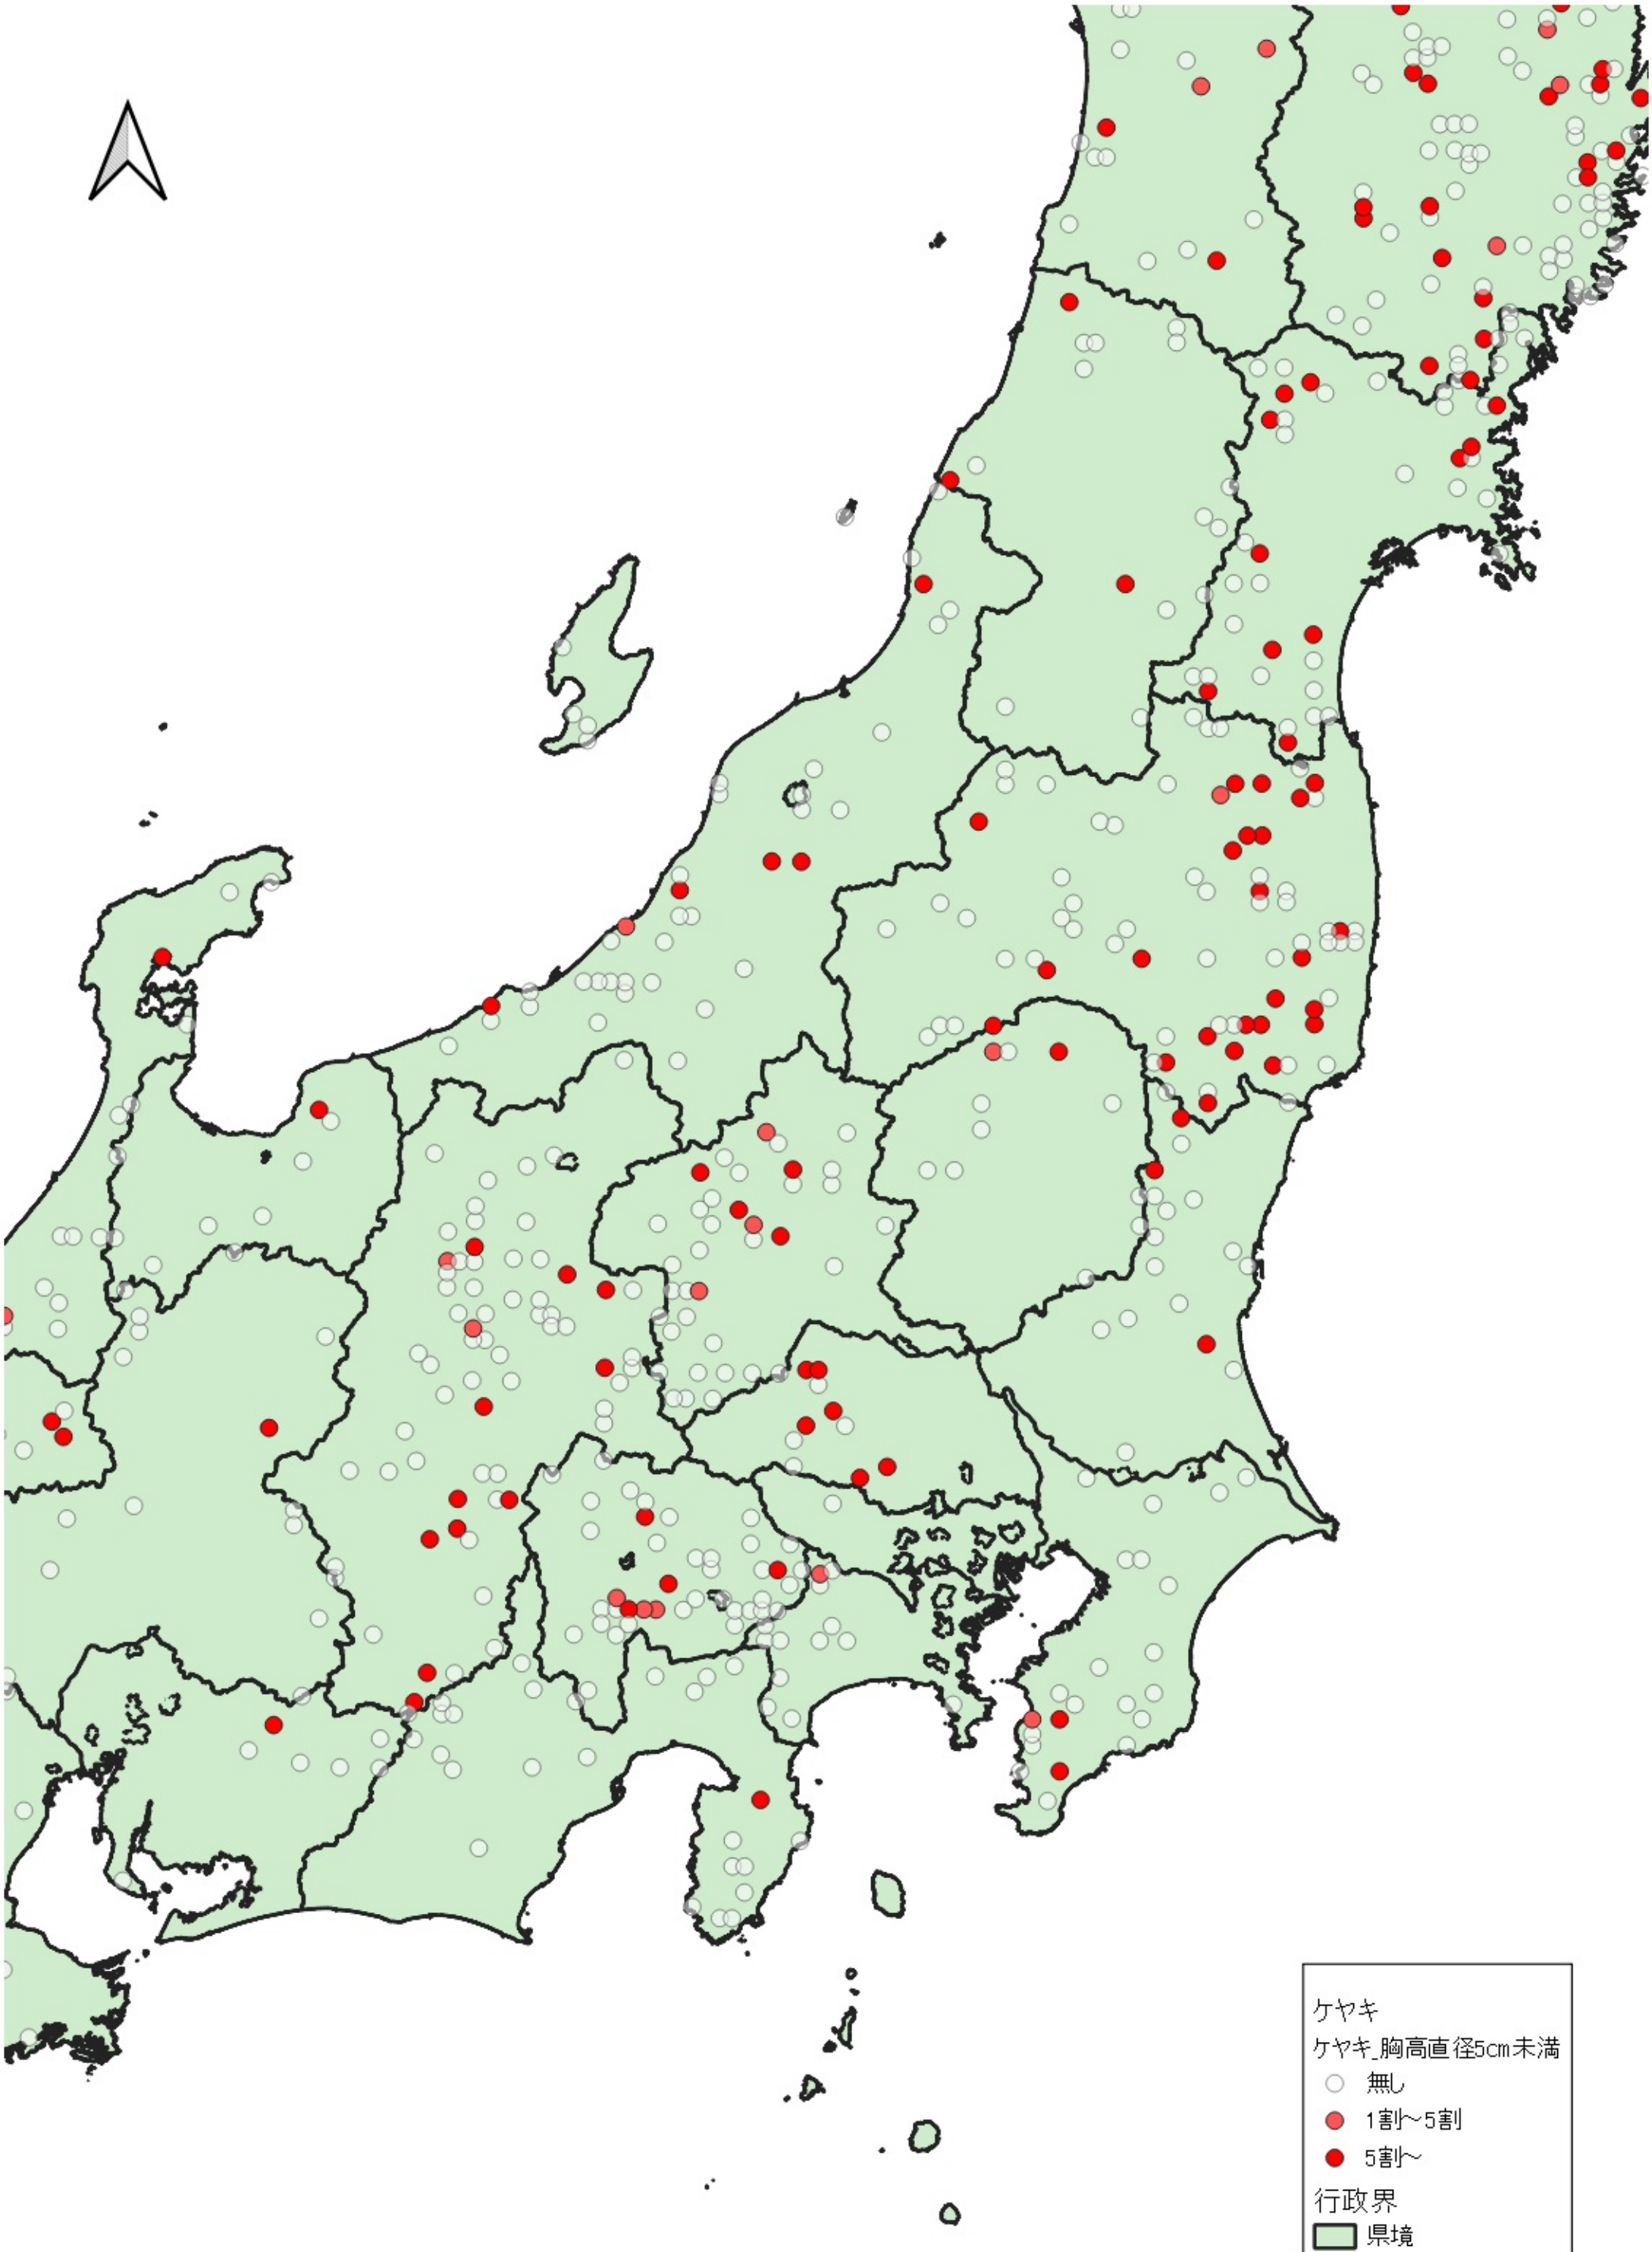

- ケヤキ
ケヤキ_胸高直径5cm未満
- 無し
 - 1割~5割
 - 5割~
- 行政界
■ 県境

0 100 200 km

ケヤキ
ケヤキ_胸高直径5cm未満
○ 無し
行政界
■ 県境

ケヤキ
ケヤキ_胸高直径5cm未満
○ 無し
● 1割～5割
● 5割～
行政界
■ 県境

0 25 50 km

0 25 50 km

- ケヤキ
- ケヤキ_胸高直径5cm未満
- 無し
- 1割~5割
- 5割~
- 行政界
- 県境

ケヤキ
ケヤキ_胸高直径5cm未満

- 無し
- 1割~5割
- 5割~

行政界
■ 県境

- ケヤキ
- ケヤキ_胸高直径5cm未満
- 無し
- 1割~5割
- 5割~
- 行政界
- 県境

ケヤキ
ケヤキ_胸高直径5cm未満
○ 無し
● 1割~5割
● 5割~
行政界
■ 県境