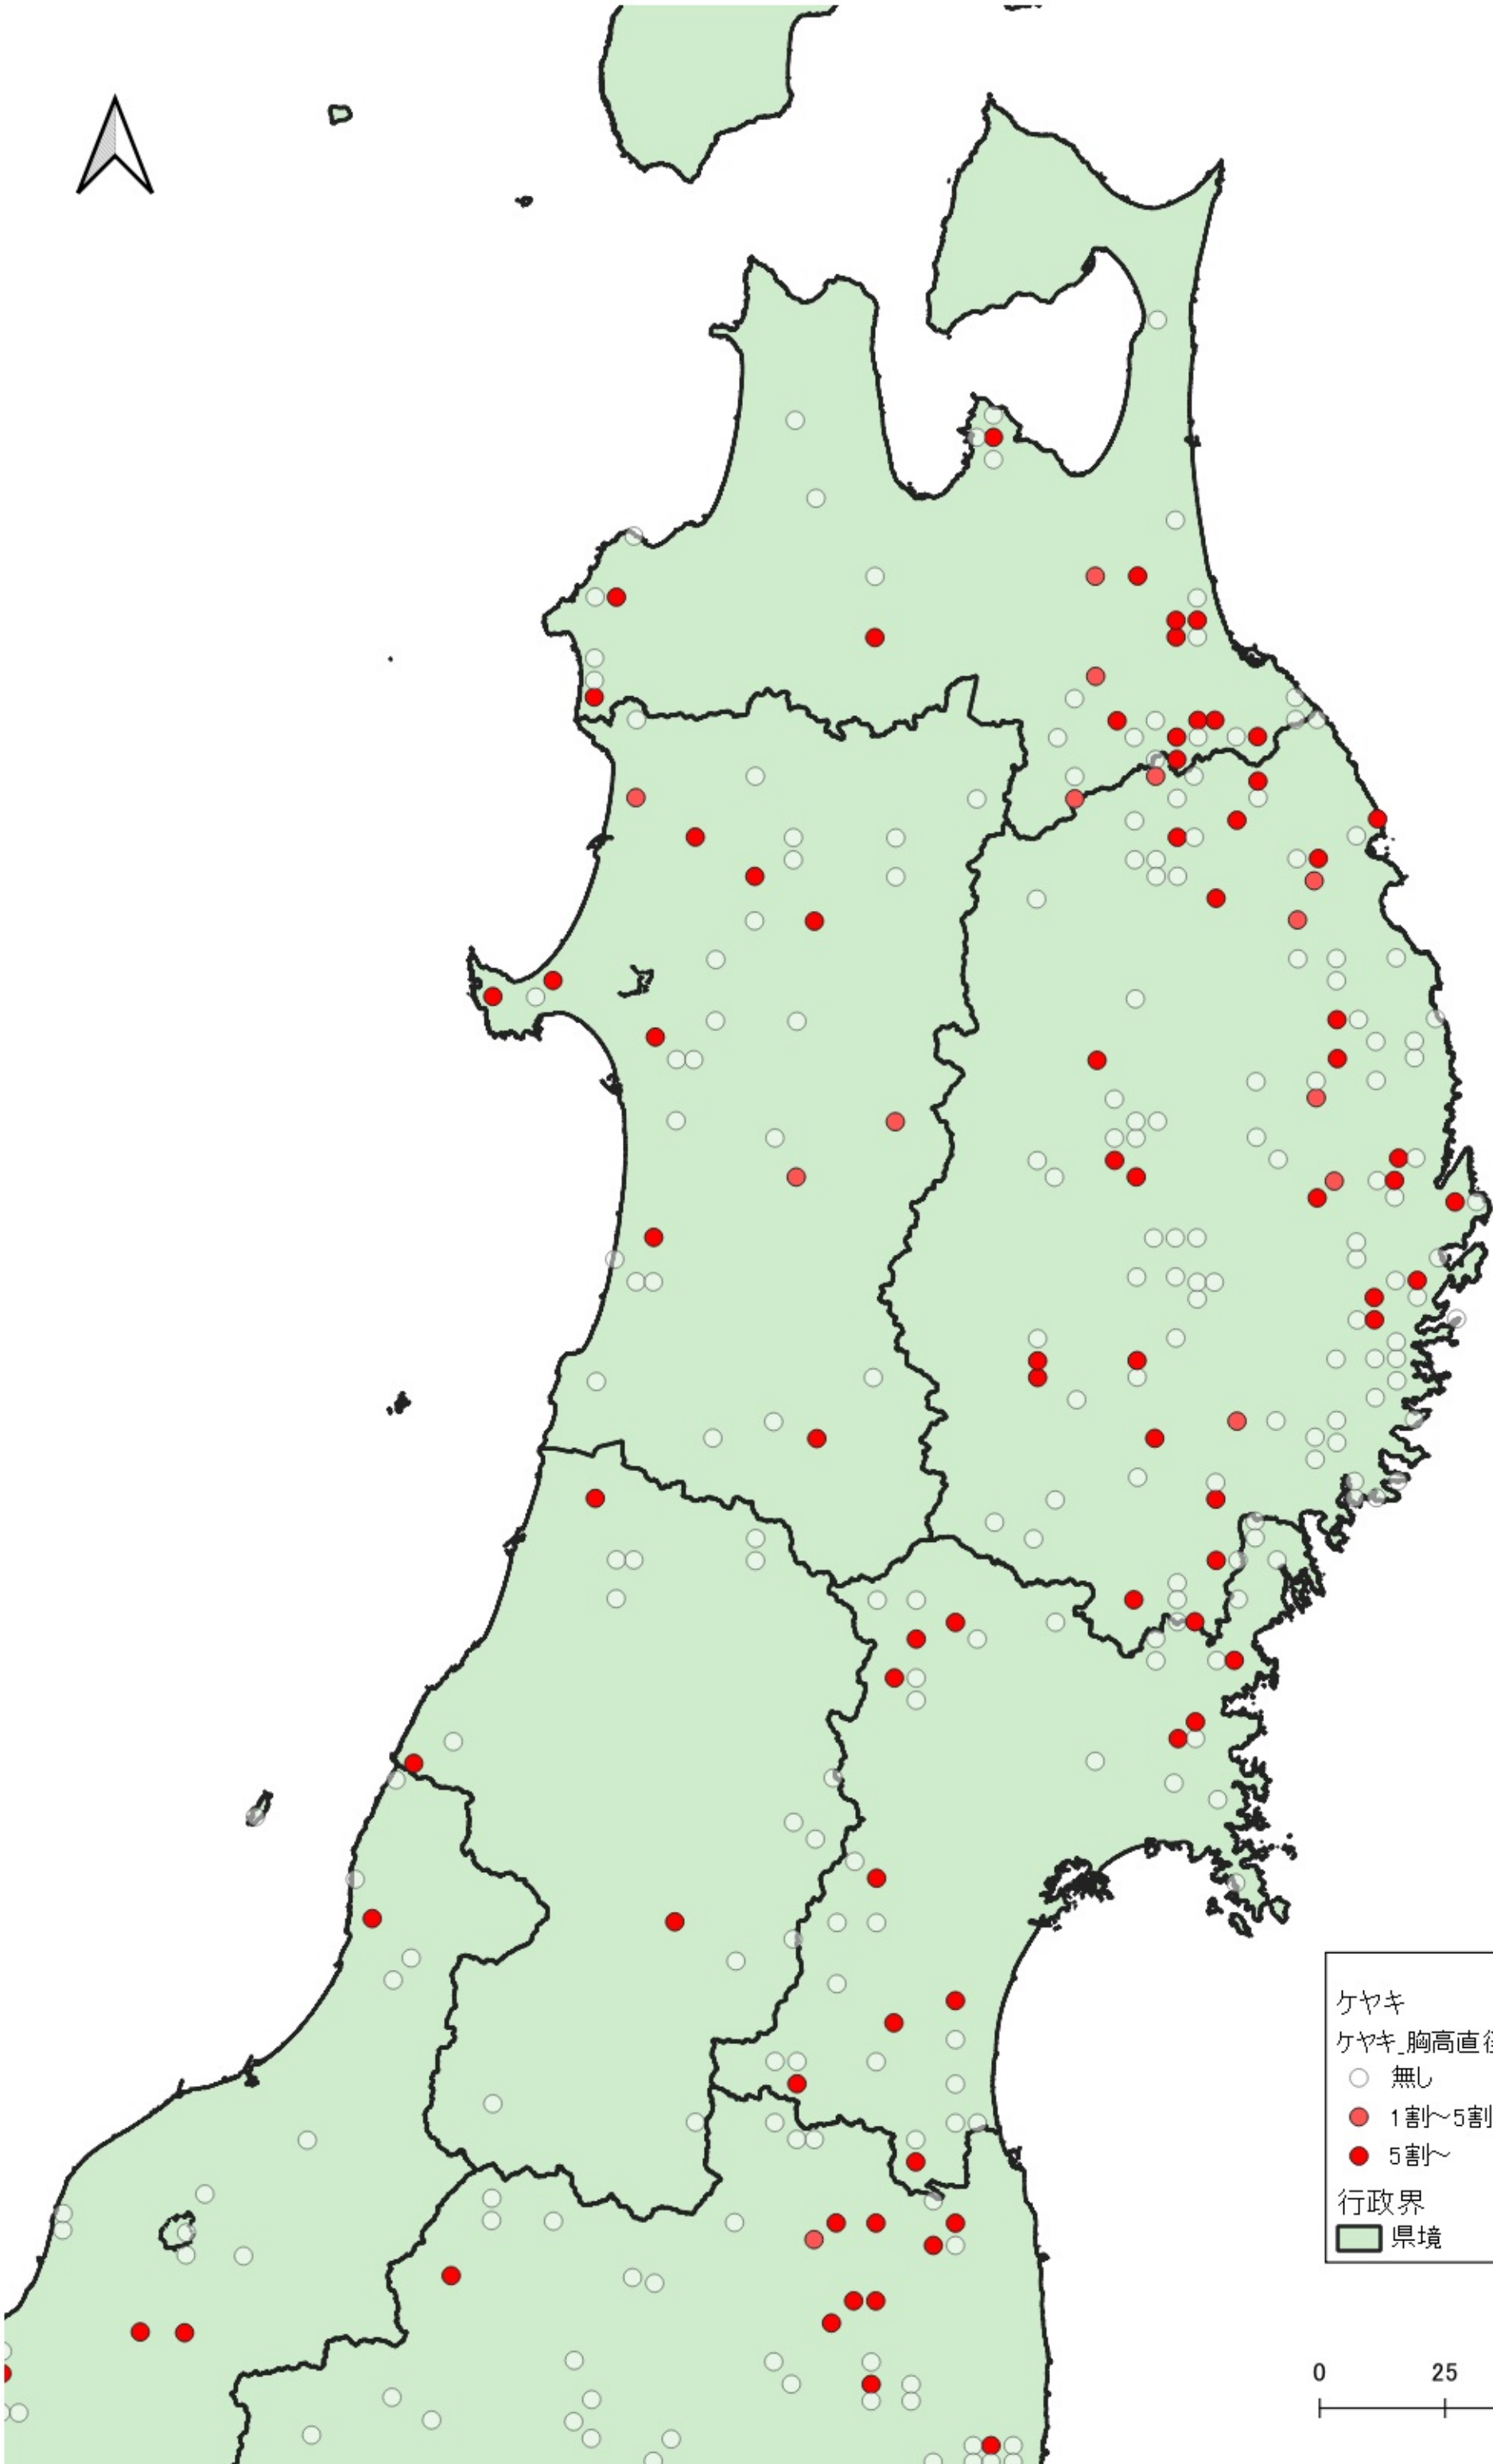

- ケヤキ
ケヤキ_胸高直径5cm未満
- 無し
 - 1割~5割
 - 5割~
- 行政界
■ 県境

0 100 200 km

ケヤキ
ケヤキ_胸高直径5cm未満
○ 無し
行政界
■ 県境

ケヤキ
ケヤキ_胸高直径5cm未満
○ 無し
● 1割～5割
● 5割～
行政界
■ 県境

0 25 50 km

0 25 50 km

- ケヤキ
- ケヤキ_胸高直径5cm未満
- 無し
- 1割~5割
- 5割~
- 行政界
- 県境

ケヤキ
ケヤキ_胸高直径5cm未満

- 無し
- 1割~5割
- 5割~

行政界
■ 県境

- ケヤキ
- ケヤキ_胸高直径5cm未満
- 無し
- 1割~5割
- 5割~
- 行政界
- 県境

ケヤキ
ケヤキ_胸高直径5cm未満
○ 無し
● 1割~5割
● 5割~
行政界
■ 県境