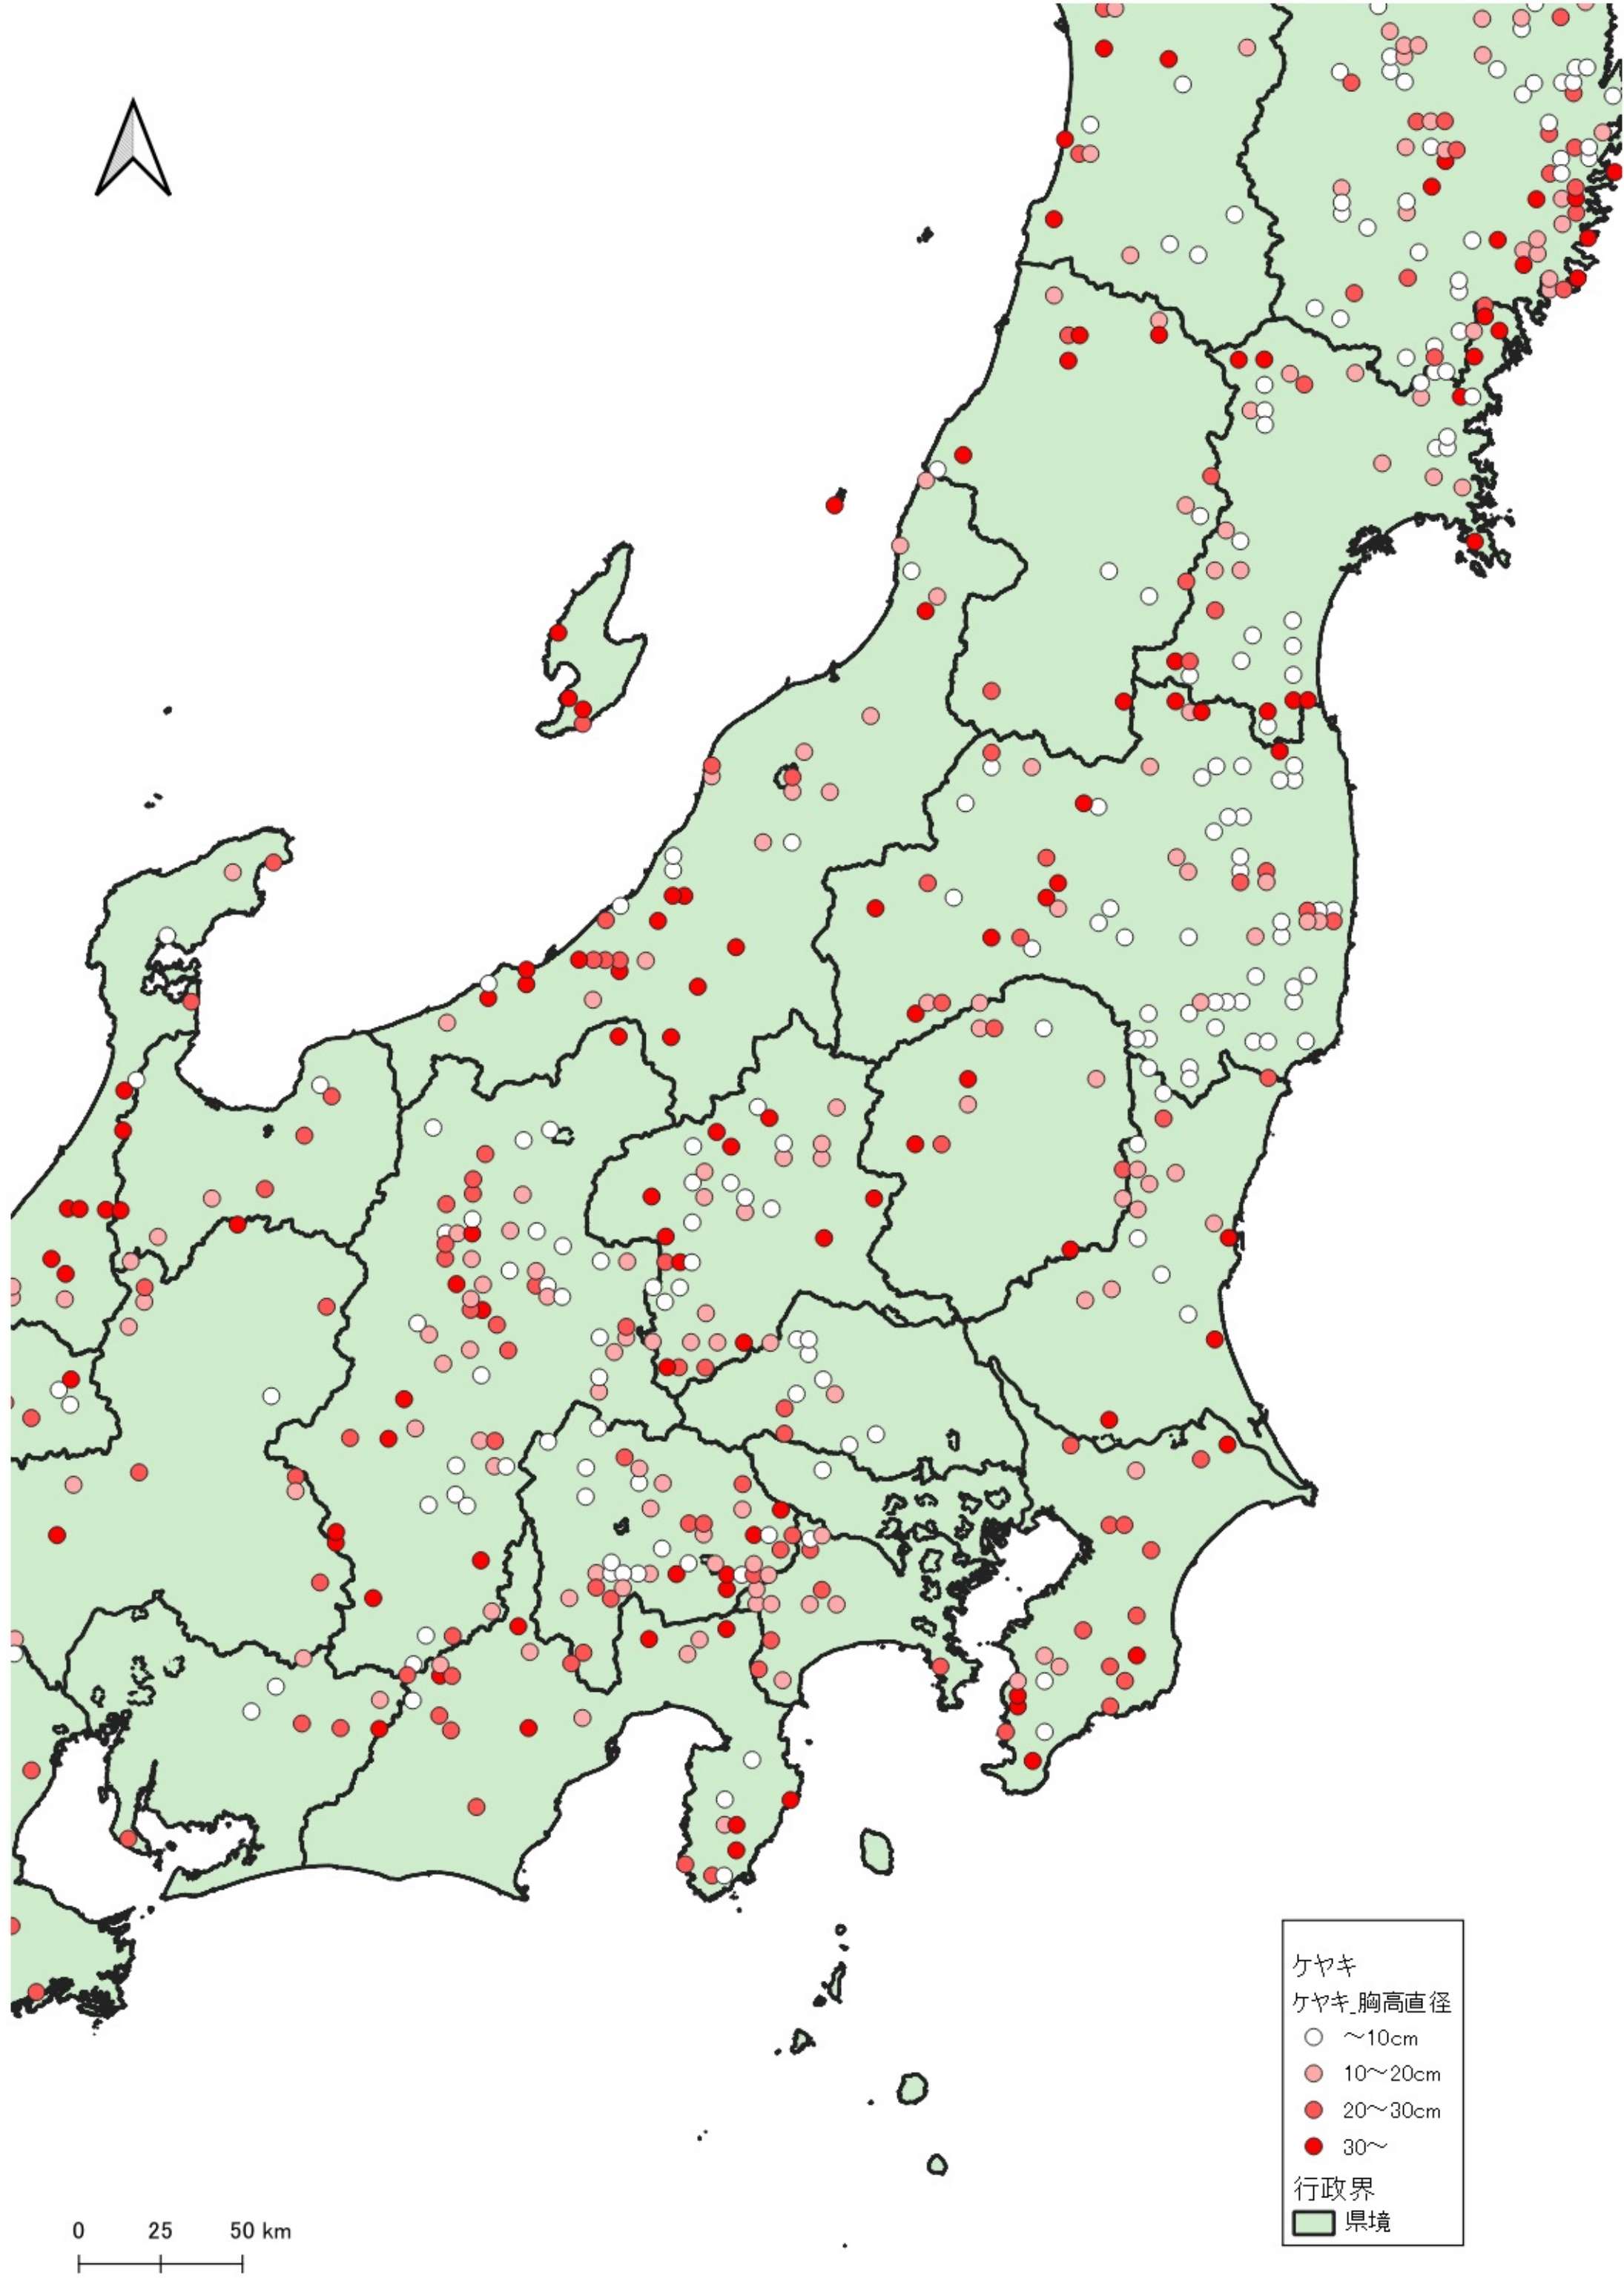

ケヤキ
ケヤキ_胸高直径
○ ~10cm
● 10~20cm
● 20~30cm
● 30~
行政界
■ 県境

0 100 200 km
|-----|-----|

ケヤキ
ケヤキ_胸高直径
● 10~20cm
行政界
■ 県境

0 75 150 km

ケヤキ
ケヤキ_胸高直径
○ ~10cm
● 10~20cm
● 20~30cm
● 30~
行政界
■ 県境

0 25 50 km

ケヤキ
ケヤキ_胸高直径

- ~10cm
- 10~20cm
- 20~30cm
- 30~

行政界
■ 県境

0 25 50 km

ケヤキ
ケヤキ_胸高直径

- ~10cm
- 10~20cm
- 20~30cm
- 30~

行政界
■ 県境

ケヤキ
ケヤキ_胸高直径

- ~10cm
- 10~20cm
- 20~30cm
- 30~

行政界
■ 県境

ケヤキ
ケヤキ_胸高直径

- ~10cm
- 10~20cm
- 20~30cm
- 30~

行政界
■ 県境

0 25 50 km