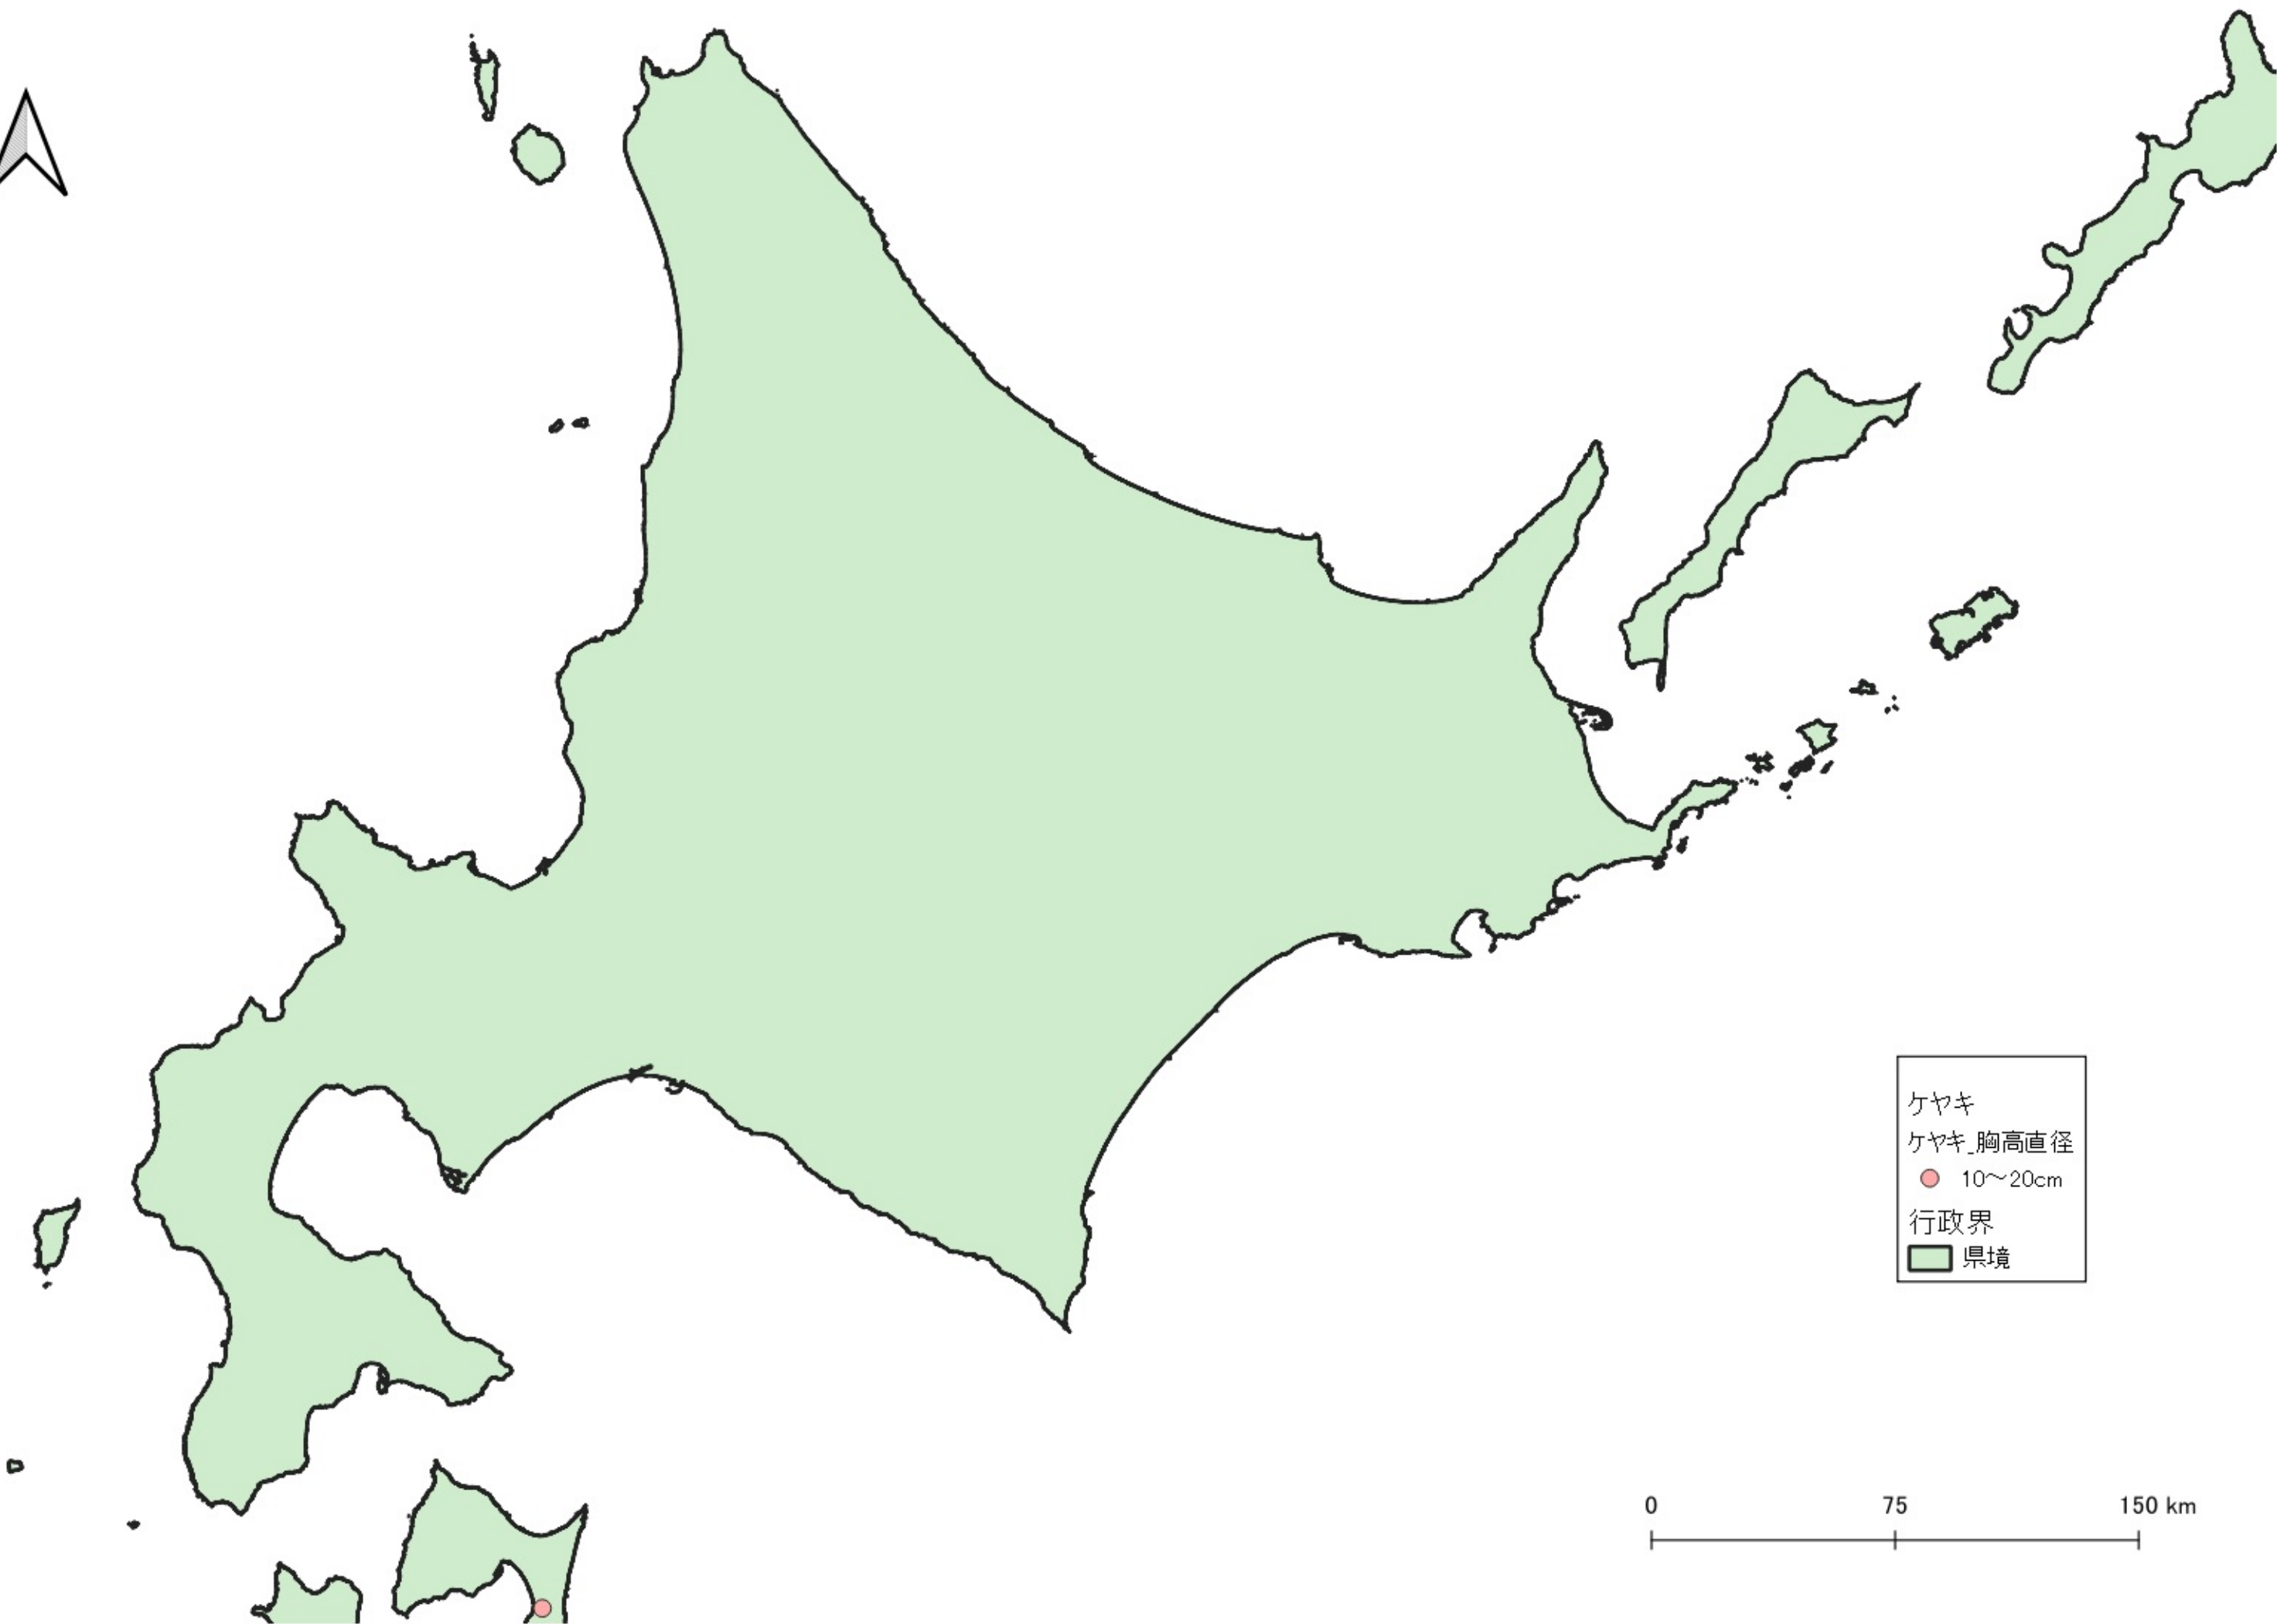

ケヤキ
ケヤキ_胸高直径
○ ~10cm
● 10~20cm
● 20~30cm
● 30~
行政界
■ 県境

0 100 200 km
|-----|-----|

ケヤキ
ケヤキ_胸高直径
● 10~20cm
行政界
■ 県境

0 75 150 km

ケヤキ
ケヤキ_胸高直径
○ ~10cm
● 10~20cm
● 20~30cm
● 30~
行政界
■ 県境

0 25 50 km

ケヤキ
ケヤキ_胸高直径

- ~10cm
- 10~20cm
- 20~30cm
- 30~

行政界
■ 県境

0 25 50 km

ケヤキ
ケヤキ_胸高直径

- ~10cm
- 10~20cm
- 20~30cm
- 30~

行政界
■ 県境

ケヤキ
ケヤキ_胸高直径

- ~10cm
- 10~20cm
- 20~30cm
- 30~

行政界
■ 県境

ケヤキ
ケヤキ_胸高直径

- ~10cm
- 10~20cm
- 20~30cm
- 30~

行政界
■ 県境

0 25 50 km