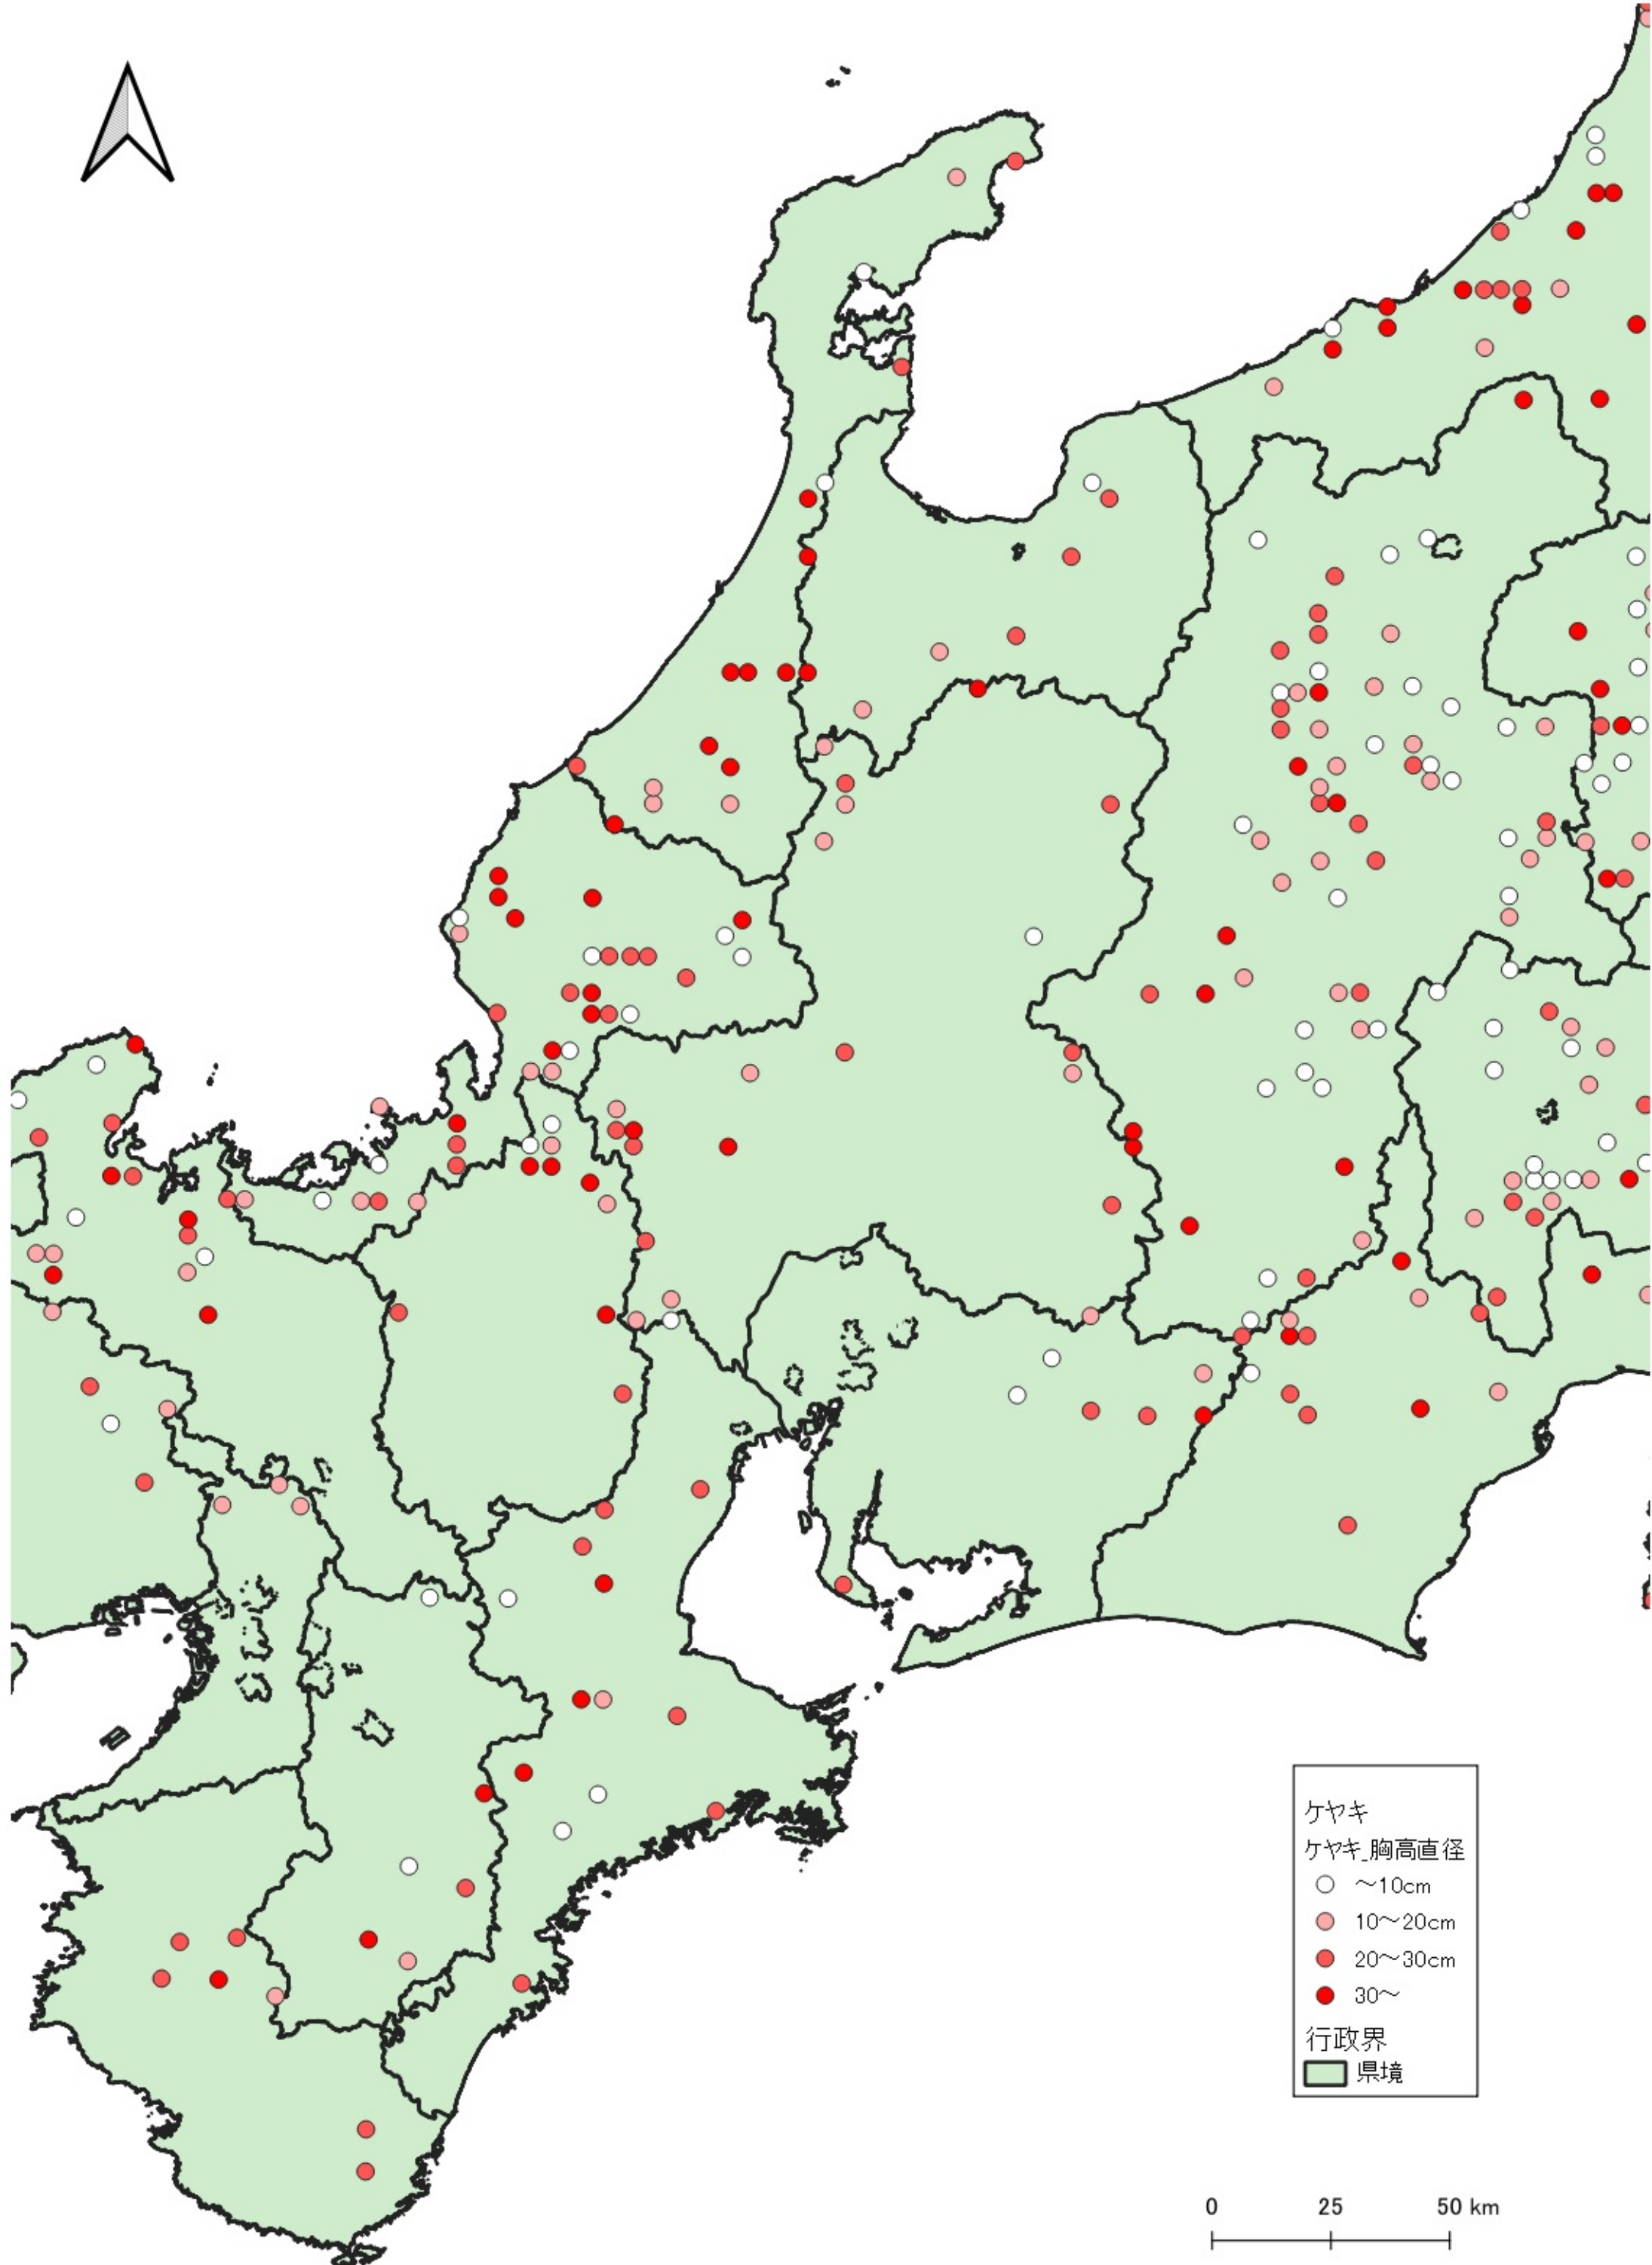

ケヤキ
ケヤキ_胸高直径
○ ~10cm
● 10~20cm
● 20~30cm
● 30~
行政界
■ 県境

0 100 200 km
|-----|-----|

ケヤキ
ケヤキ_胸高直径
● 10~20cm
行政界
■ 県境

0 75 150 km

ケヤキ
ケヤキ_胸高直径
○ ~10cm
● 10~20cm
● 20~30cm
● 30~
行政界
■ 県境

0 25 50 km

ケヤキ
ケヤキ_胸高直径

- ~10cm
- 10~20cm
- 20~30cm
- 30~

行政界
■ 県境

0 25 50 km

ケヤキ
ケヤキ_胸高直径

- ~10cm
- 10~20cm
- 20~30cm
- 30~

行政界
■ 県境

ケヤキ
ケヤキ_胸高直径

- ~10cm
- 10~20cm
- 20~30cm
- 30~

行政界
■ 県境

ケヤキ
ケヤキ_胸高直径

- ~10cm
- 10~20cm
- 20~30cm
- 30~

行政界
■ 県境

0 25 50 km