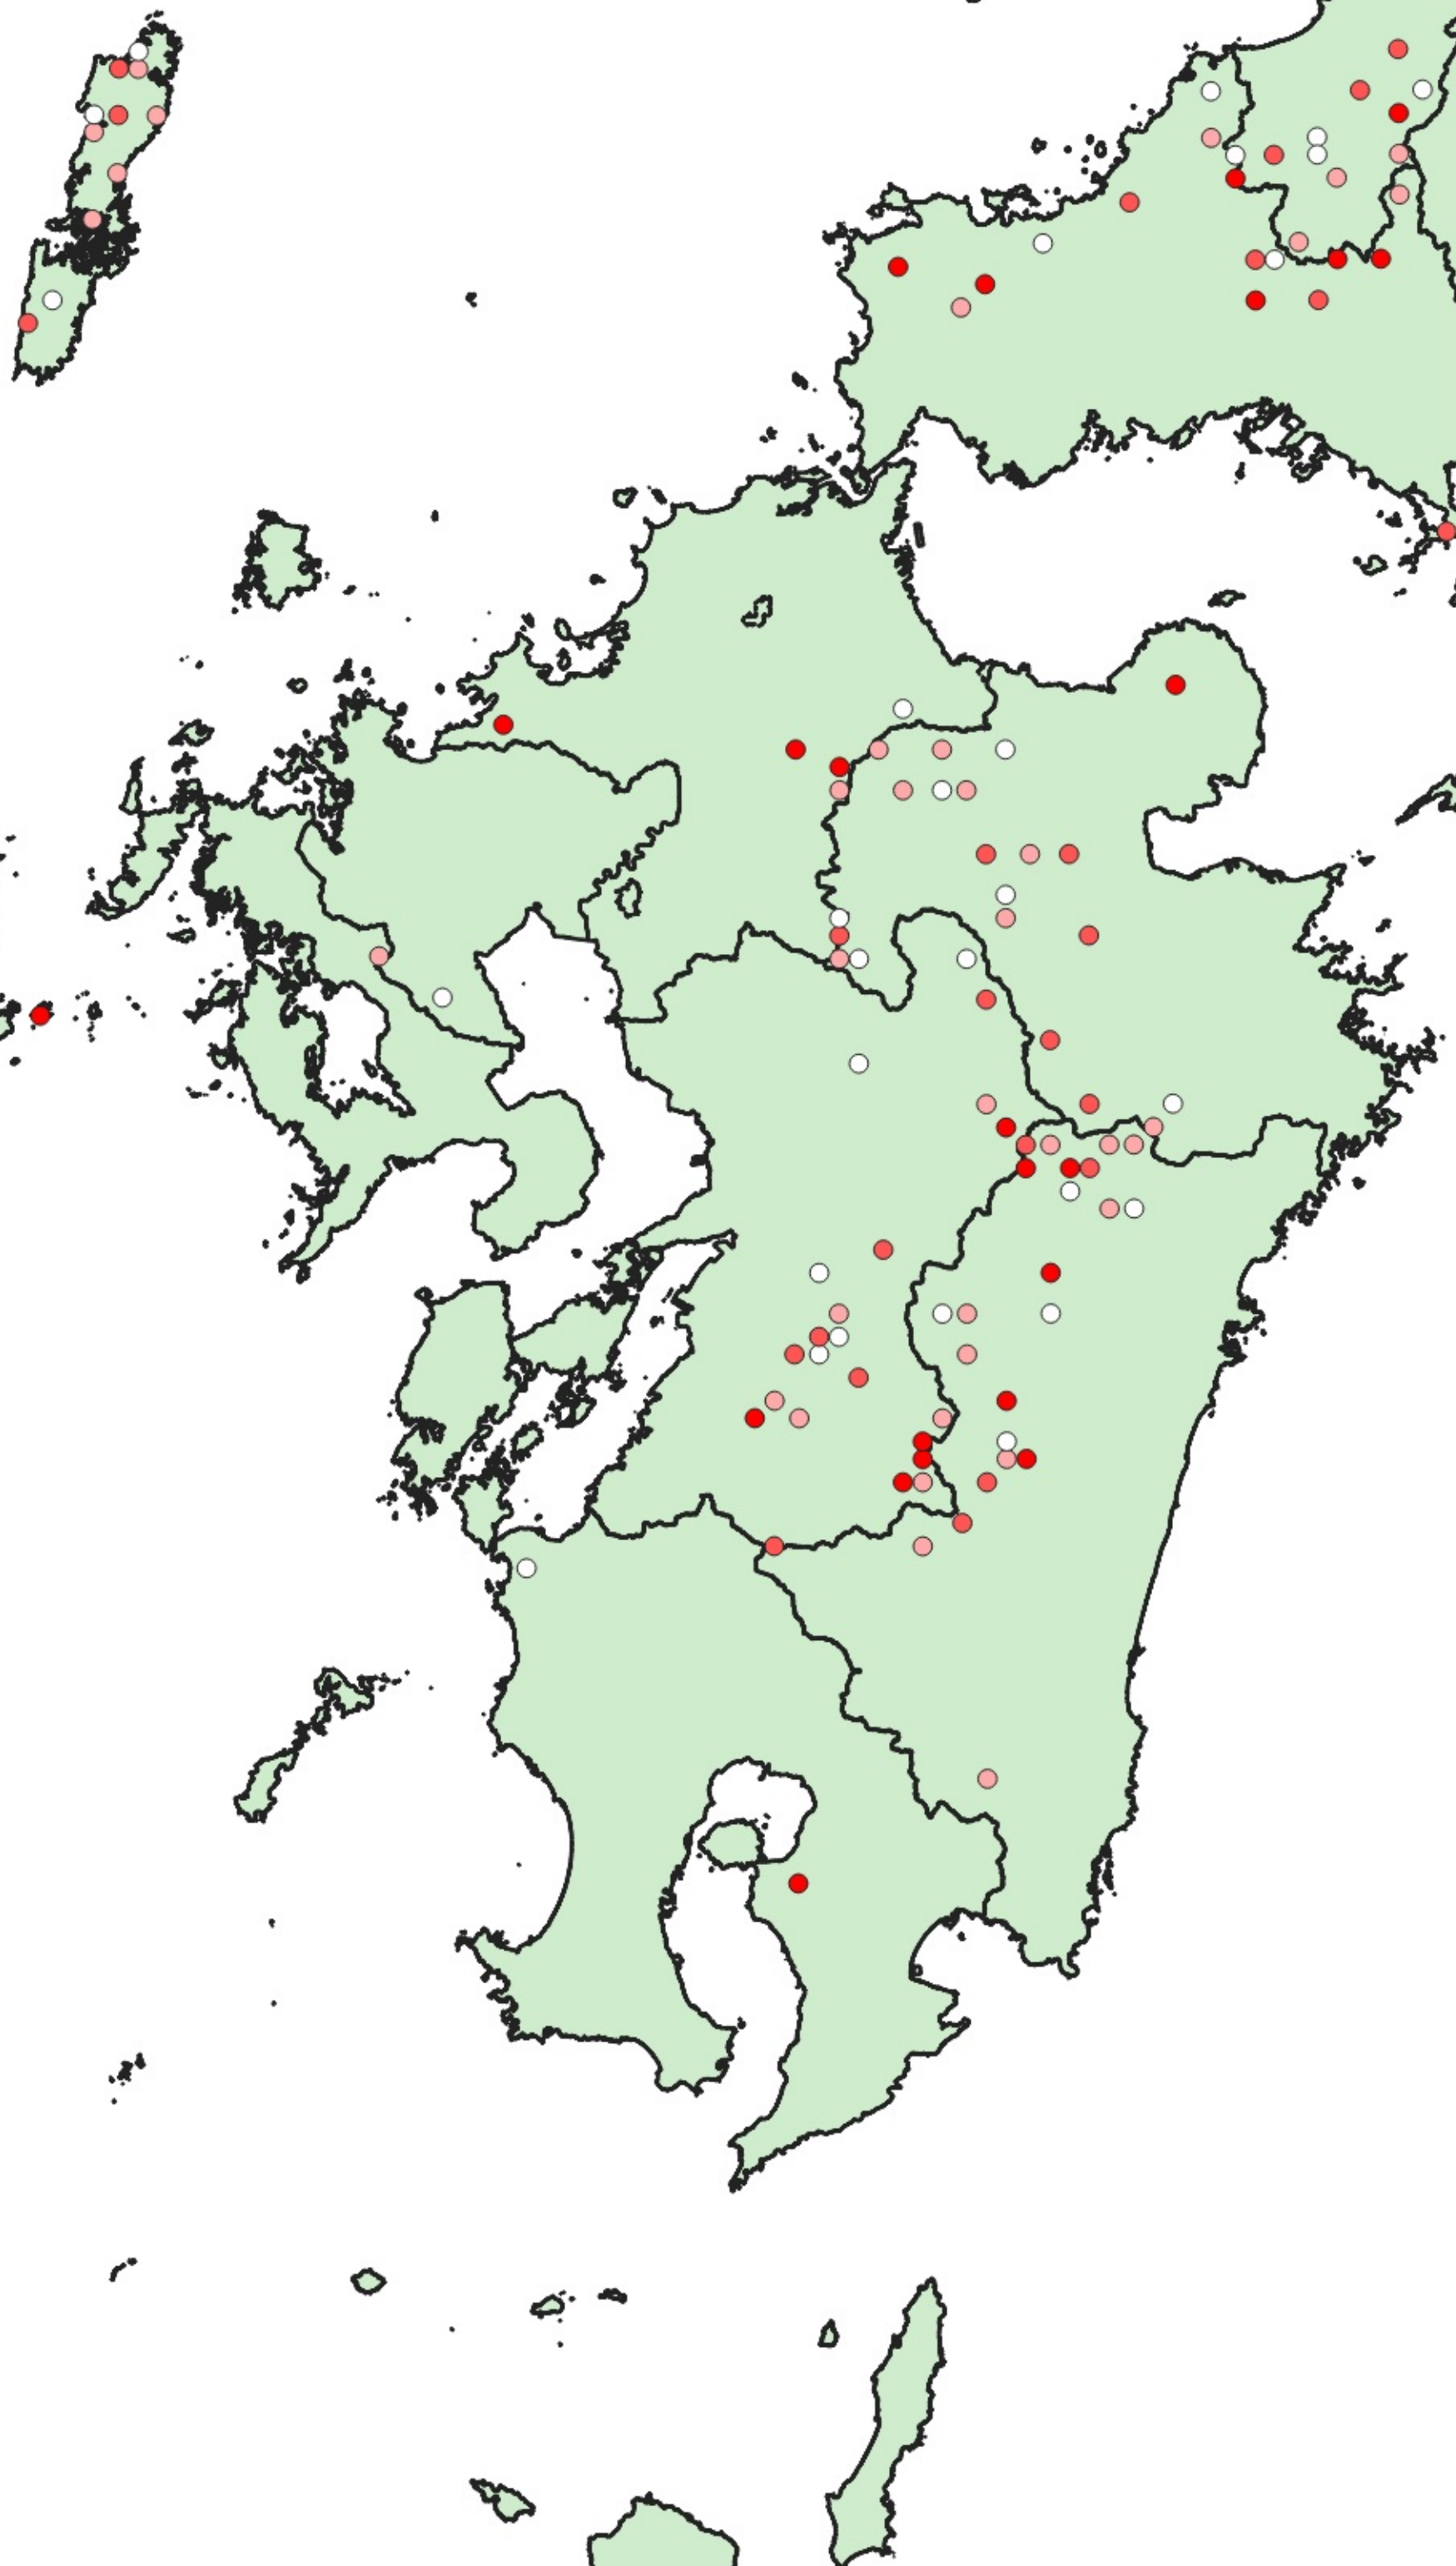

ケヤキ
ケヤキ_胸高直径
○ ~10cm
● 10~20cm
● 20~30cm
● 30~
行政界
■ 県境

0 100 200 km
|-----|-----|

ケヤキ
ケヤキ_胸高直径
● 10~20cm
行政界
■ 県境

0 75 150 km

ケヤキ
ケヤキ_胸高直径
○ ~10cm
● 10~20cm
● 20~30cm
● 30~
行政界
■ 県境

0 25 50 km

ケヤキ
ケヤキ_胸高直径

- ~10cm
- 10~20cm
- 20~30cm
- 30~

行政界
■ 県境

0 25 50 km

ケヤキ
ケヤキ_胸高直径

- ~10cm
- 10~20cm
- 20~30cm
- 30~

行政界
■ 県境

ケヤキ
ケヤキ_胸高直径

- ~10cm
- 10~20cm
- 20~30cm
- 30~

行政界
■ 県境

ケヤキ
ケヤキ_胸高直径

- ~10cm
- 10~20cm
- 20~30cm
- 30~

行政界
■ 県境

0 25 50 km