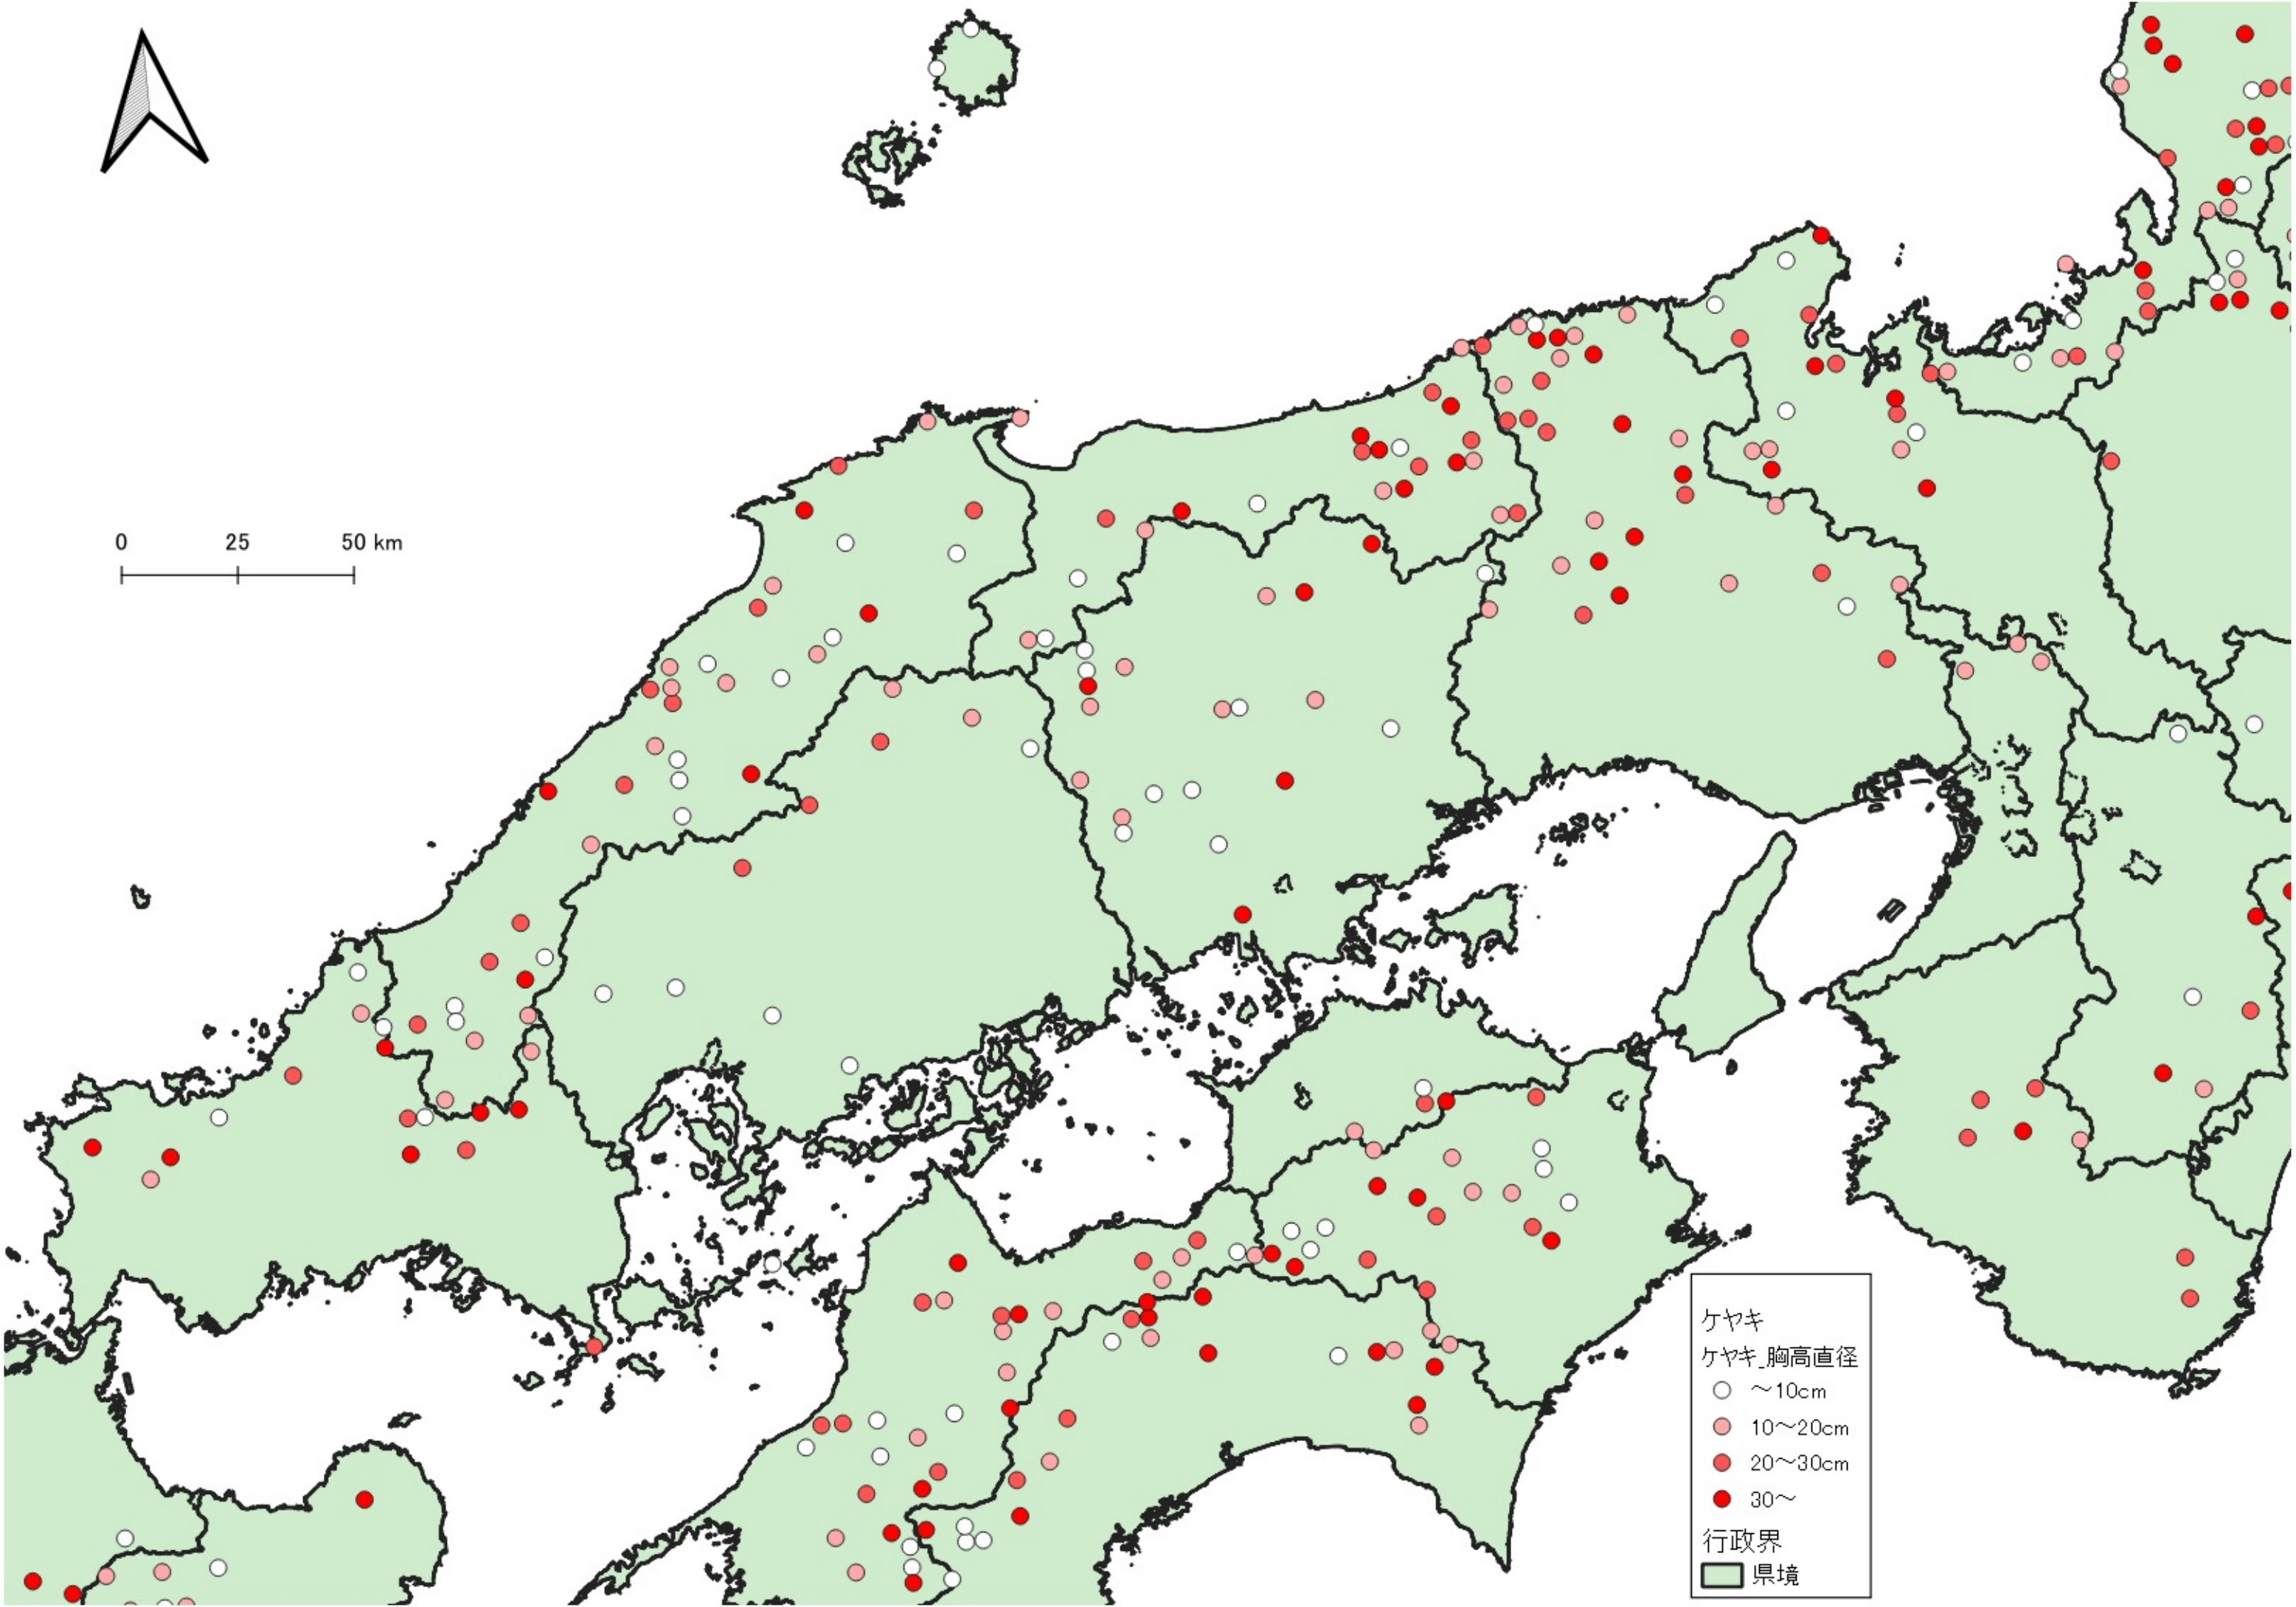

ケヤキ
ケヤキ_胸高直径
○ ~10cm
● 10~20cm
● 20~30cm
● 30~
行政界
■ 県境

0 100 200 km
|-----|-----|

ケヤキ
ケヤキ_胸高直径
● 10~20cm
行政界
■ 県境

0 75 150 km

ケヤキ
ケヤキ_胸高直径
○ ~10cm
● 10~20cm
● 20~30cm
● 30~
行政界
■ 県境

0 25 50 km

ケヤキ
ケヤキ_胸高直径

- ~10cm
- 10~20cm
- 20~30cm
- 30~

行政界
■ 県境

0 25 50 km

ケヤキ
ケヤキ_胸高直径

- ~10cm
- 10~20cm
- 20~30cm
- 30~

行政界
■ 県境

ケヤキ
ケヤキ_胸高直径

- ~10cm
- 10~20cm
- 20~30cm
- 30~

行政界
■ 県境

ケヤキ
ケヤキ_胸高直径

- ~10cm
- 10~20cm
- 20~30cm
- 30~

行政界
■ 県境

0 25 50 km