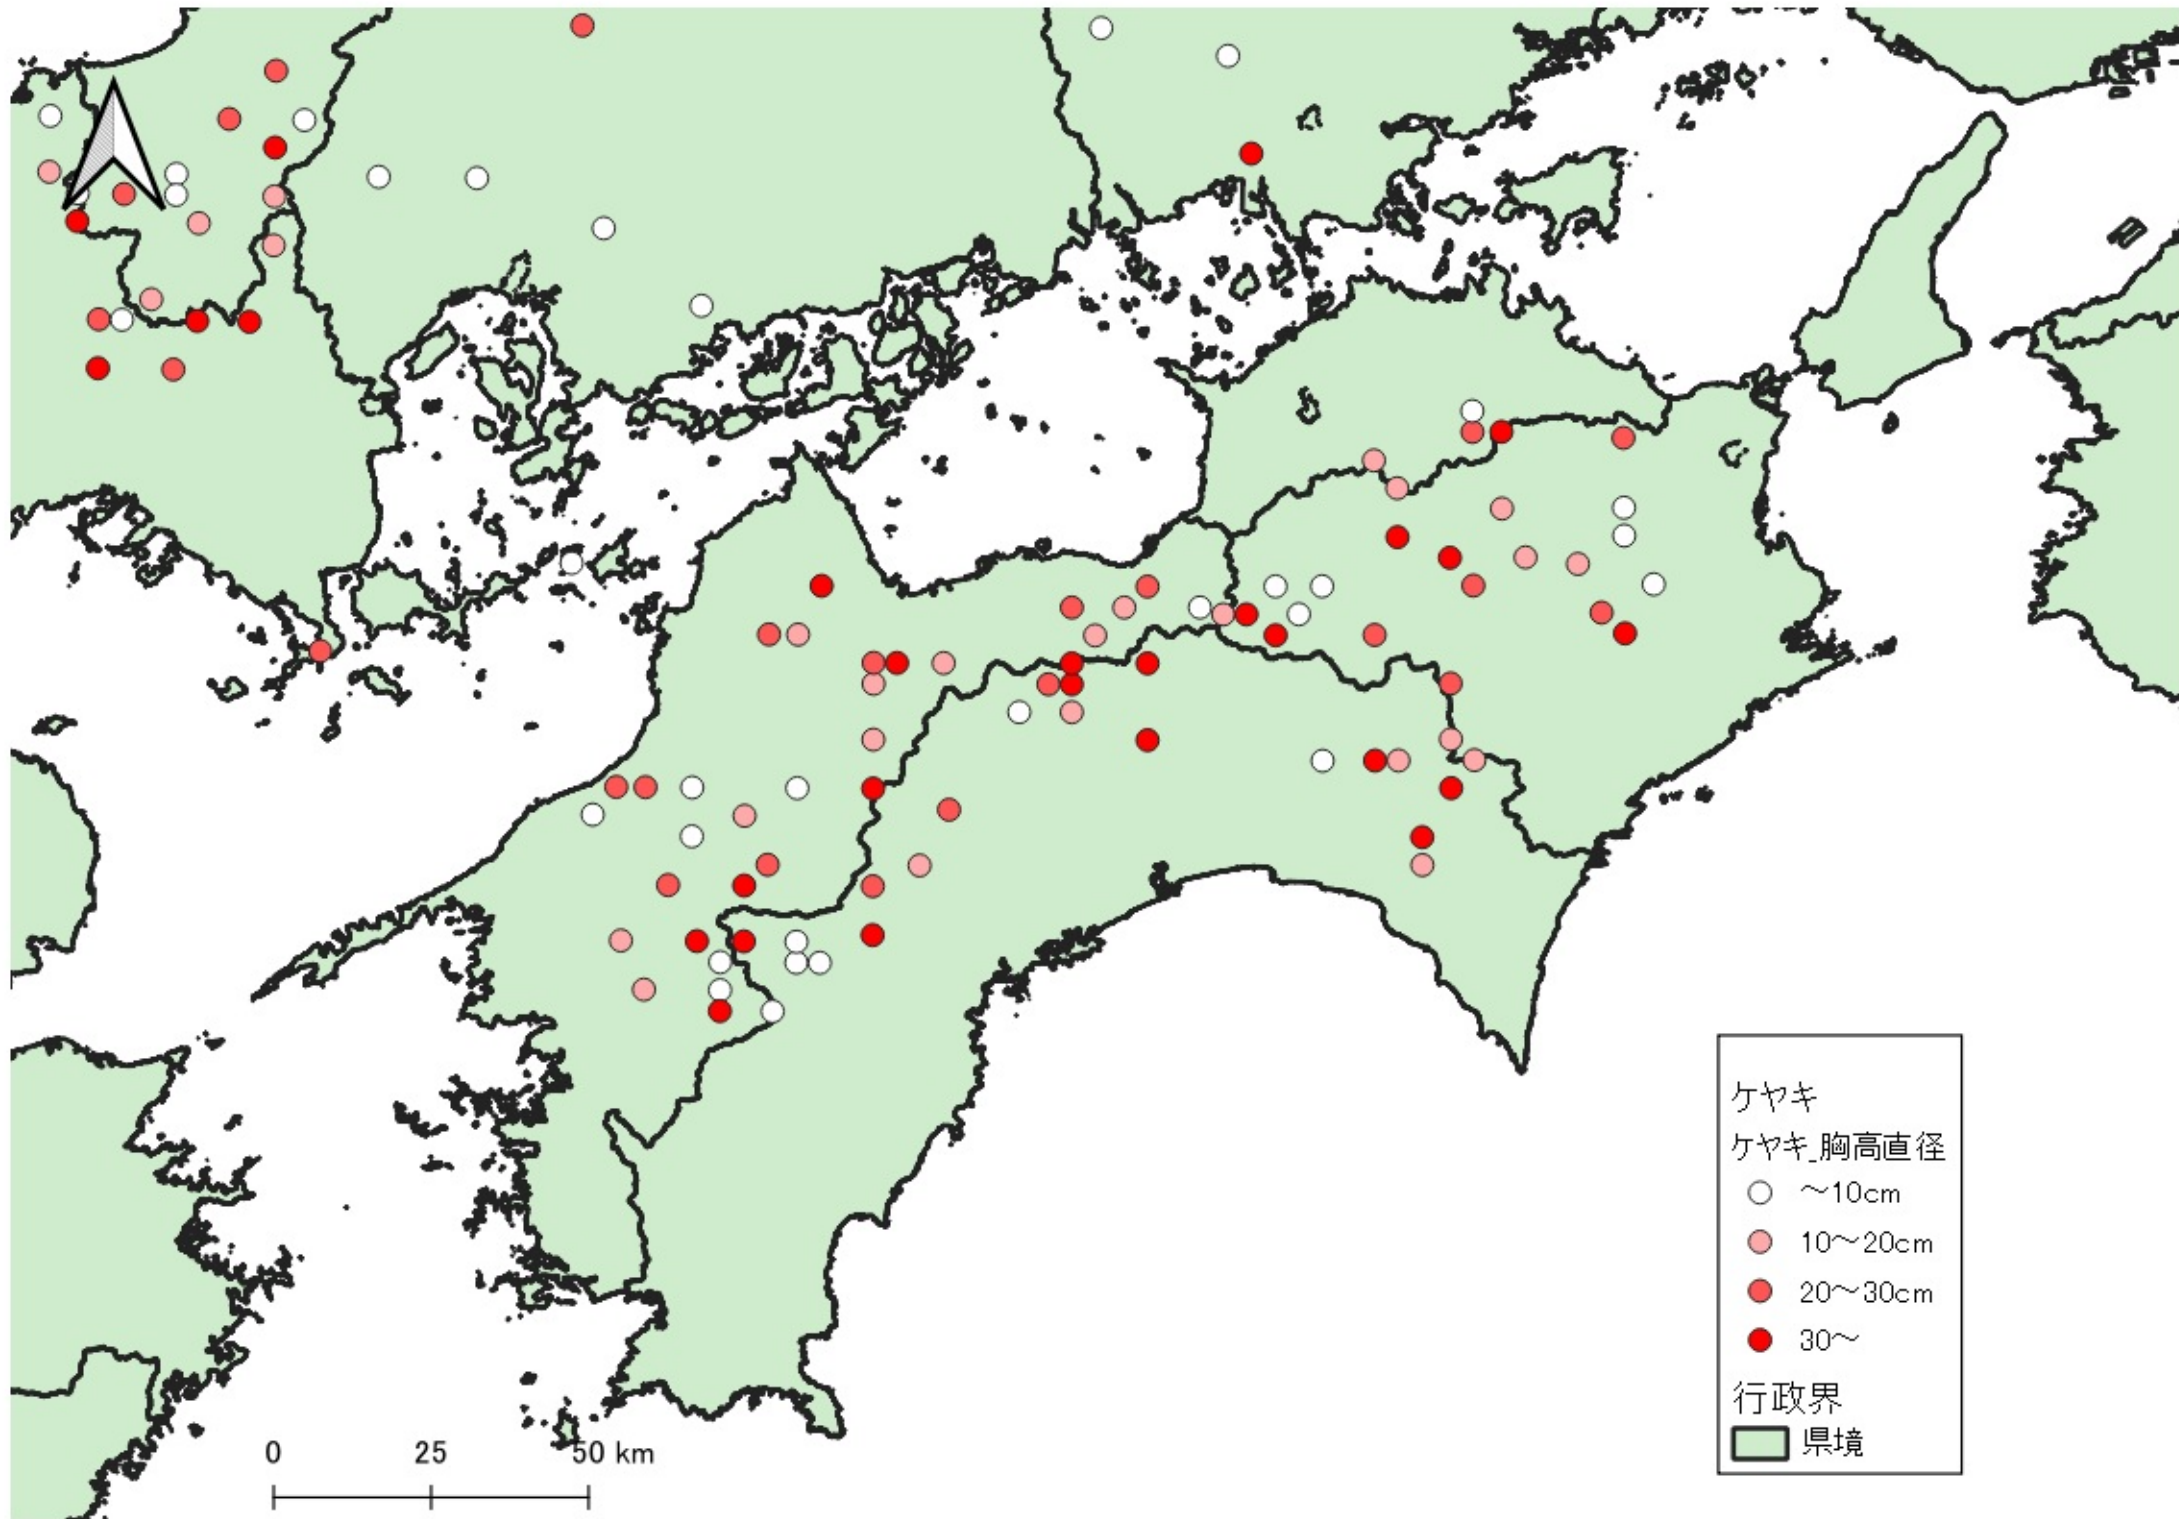

- ~10cm
- 10~20cm
- 20~30cm
- 30~

行政界
■ 県境

0 25 50 km

ケヤキ
ケヤキ_胸高直径

- ~10cm
- 10~20cm
- 20~30cm
- 30~

行政界
■ 県境

ケヤキ
ケヤキ_胸高直径

- ~10cm
- 10~20cm
- 20~30cm
- 30~

行政界
■ 県境

ケヤキ
ケヤキ_胸高直径

- ~10cm
- 10~20cm
- 20~30cm
- 30~

行政界
■ 県境

0 25 50 km