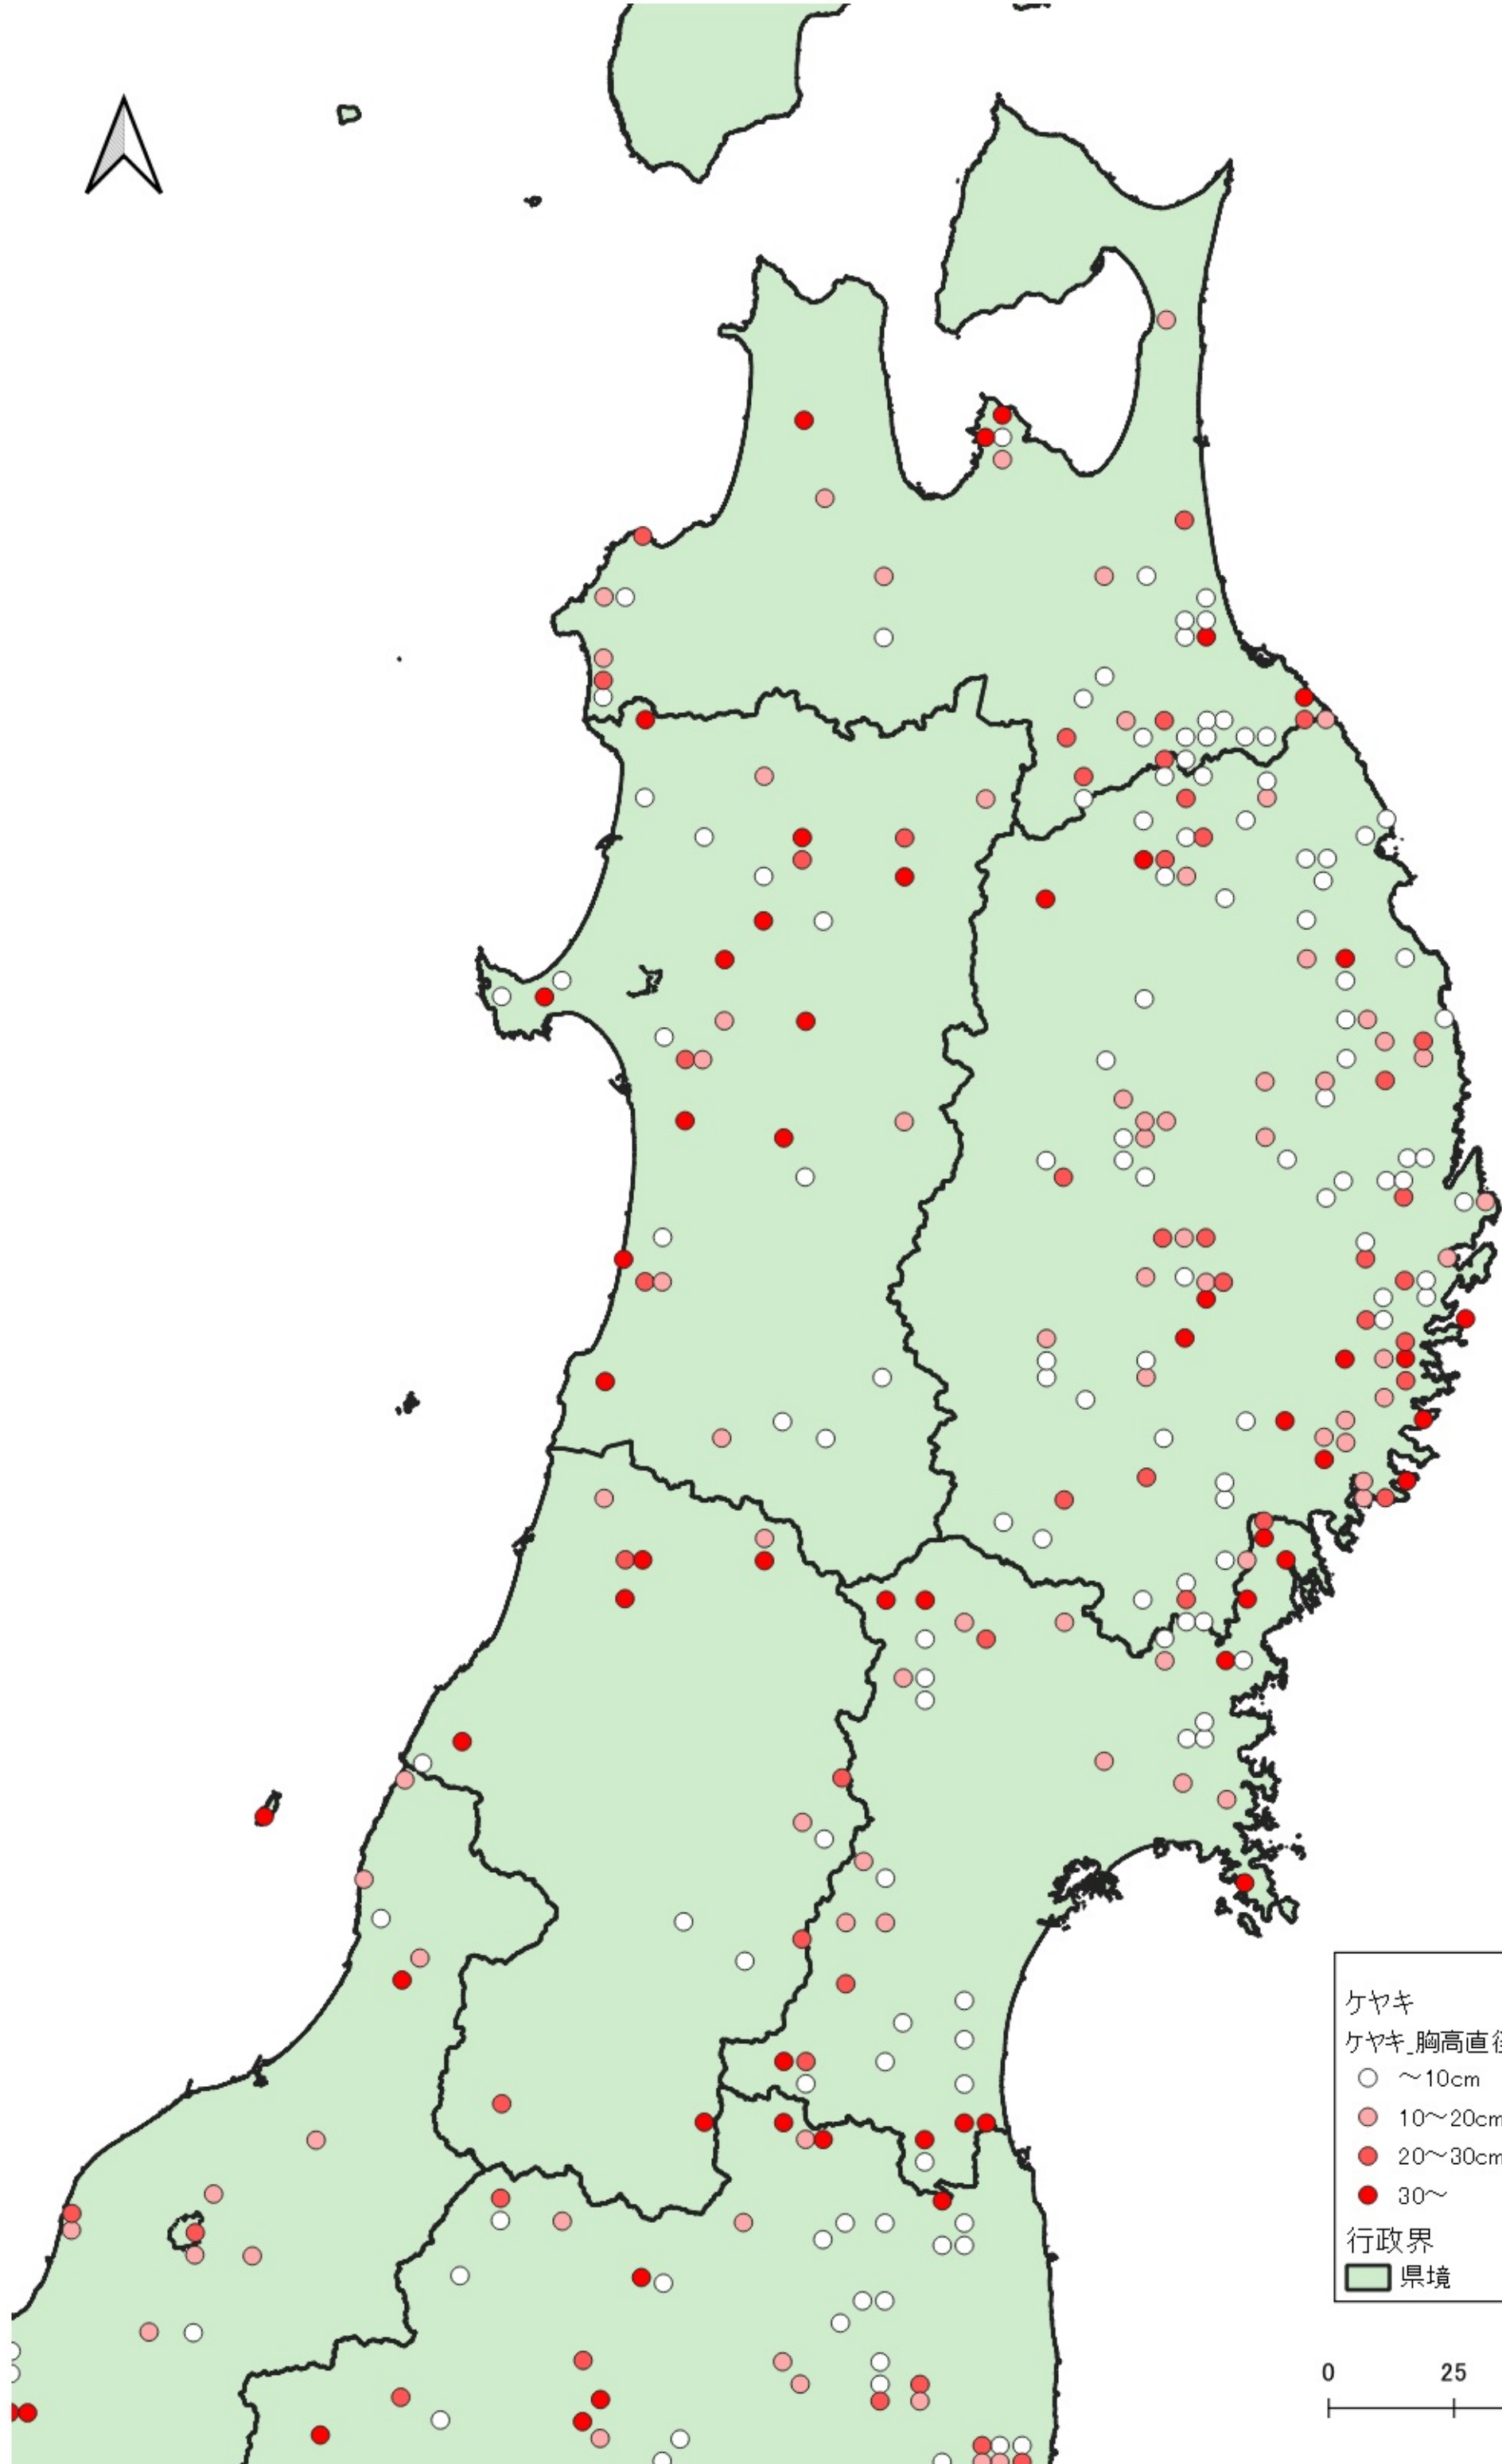

ケヤキ
ケヤキ_胸高直径
○ ~10cm
● 10~20cm
● 20~30cm
● 30~
行政界
■ 県境

0 100 200 km
|-----|-----|

ケヤキ
ケヤキ_胸高直径
● 10~20cm
行政界
■ 県境

0 75 150 km

ケヤキ
ケヤキ_胸高直径
○ ~10cm
● 10~20cm
● 20~30cm
● 30~
行政界
■ 県境

0 25 50 km

ケヤキ
ケヤキ_胸高直径

- ~10cm
- 10~20cm
- 20~30cm
- 30~

行政界
■ 県境

0 25 50 km

ケヤキ
ケヤキ_胸高直径

- ~10cm
- 10~20cm
- 20~30cm
- 30~

行政界
■ 県境

ケヤキ
ケヤキ_胸高直径

- ~10cm
- 10~20cm
- 20~30cm
- 30~

行政界
■ 県境

ケヤキ
ケヤキ_胸高直径

- ~10cm
- 10~20cm
- 20~30cm
- 30~

行政界
■ 県境

0 25 50 km