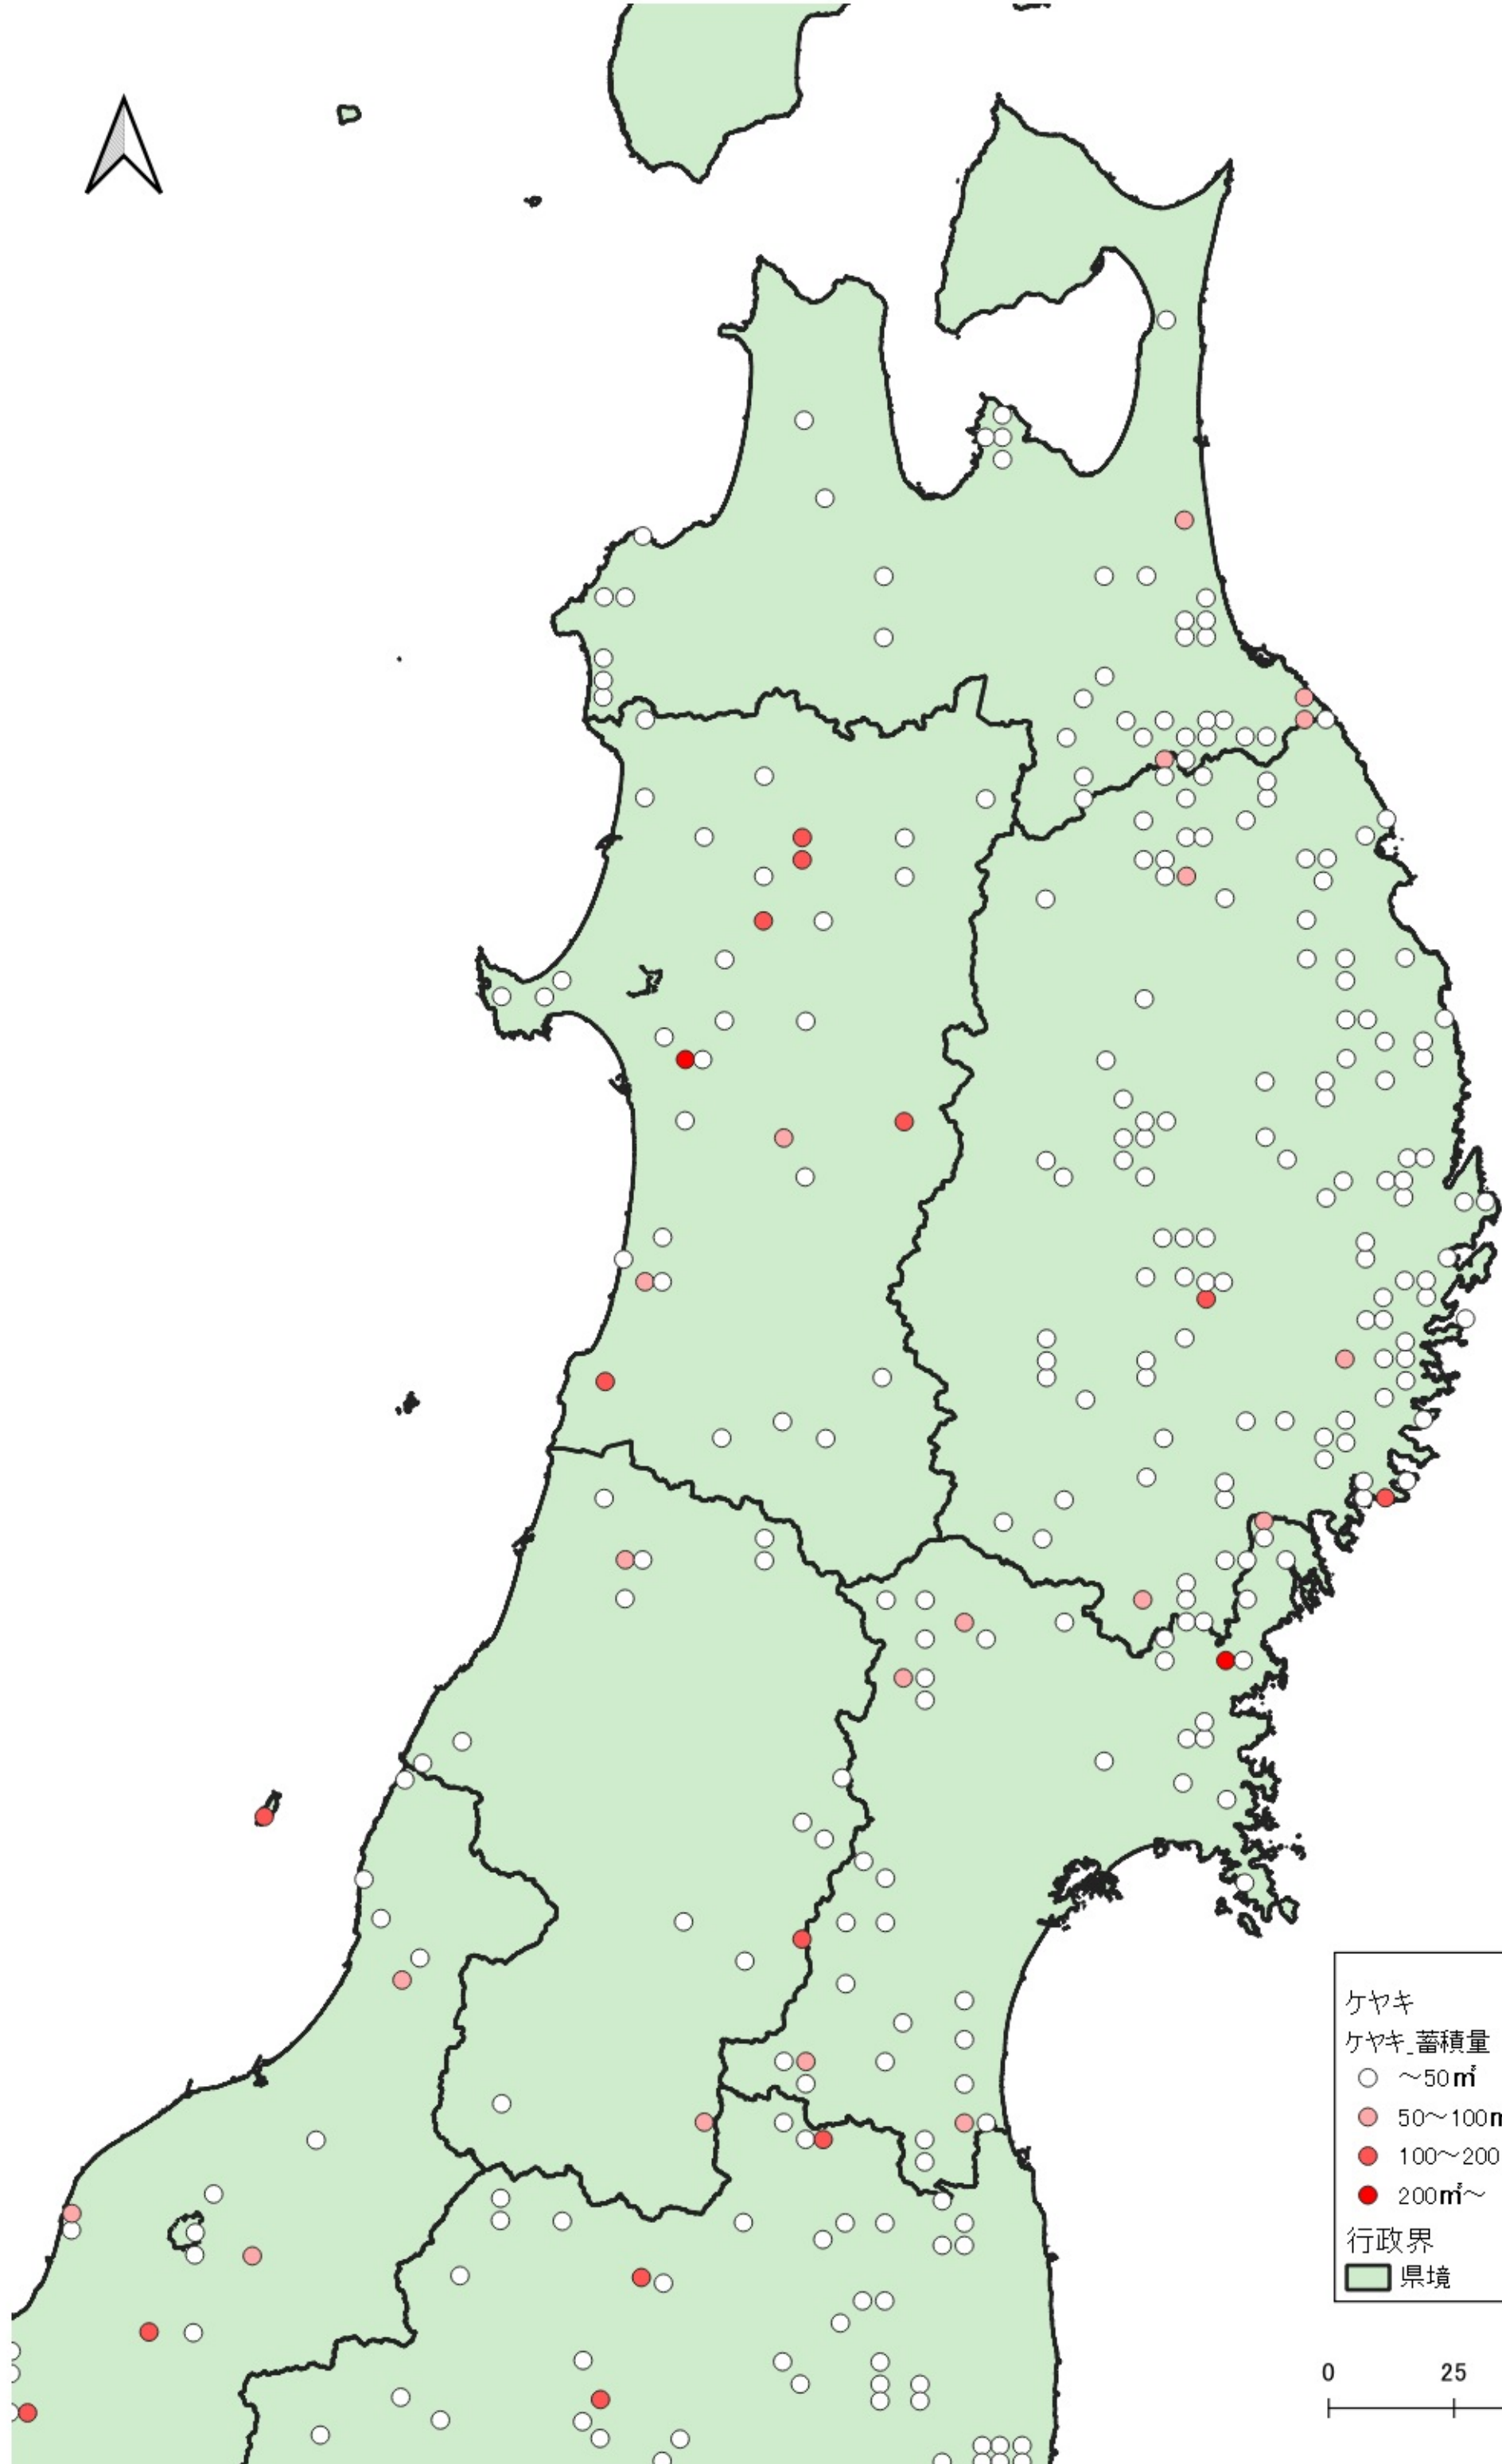

ケヤキ
ケヤキ_蓄積量
○ ~50m³
● 50~100m³
● 100~200m³
● 200m³~
行政界
■ 県境

0 100 200 km
|-----|-----|

ケヤキ
ケヤキ_蓄積量
○ ~50m³
行政界
■ 県境

ケヤキ
ケヤキ_蓄積量

- ~50m³
- 50~100m³
- 100~200m³
- 200m³~

行政界
■ 県境

ケヤキ
ケヤキ_蓄積量

- ~50m³
- 50~100m³
- 100~200m³
- 200m³~

行政界
■ 県境

0 25 50 km

ケヤキ
ケヤキ蓄積量

- ~50m³
- 50~100m³
- 100~200m³
- 200m³~

行政界
■ 県境