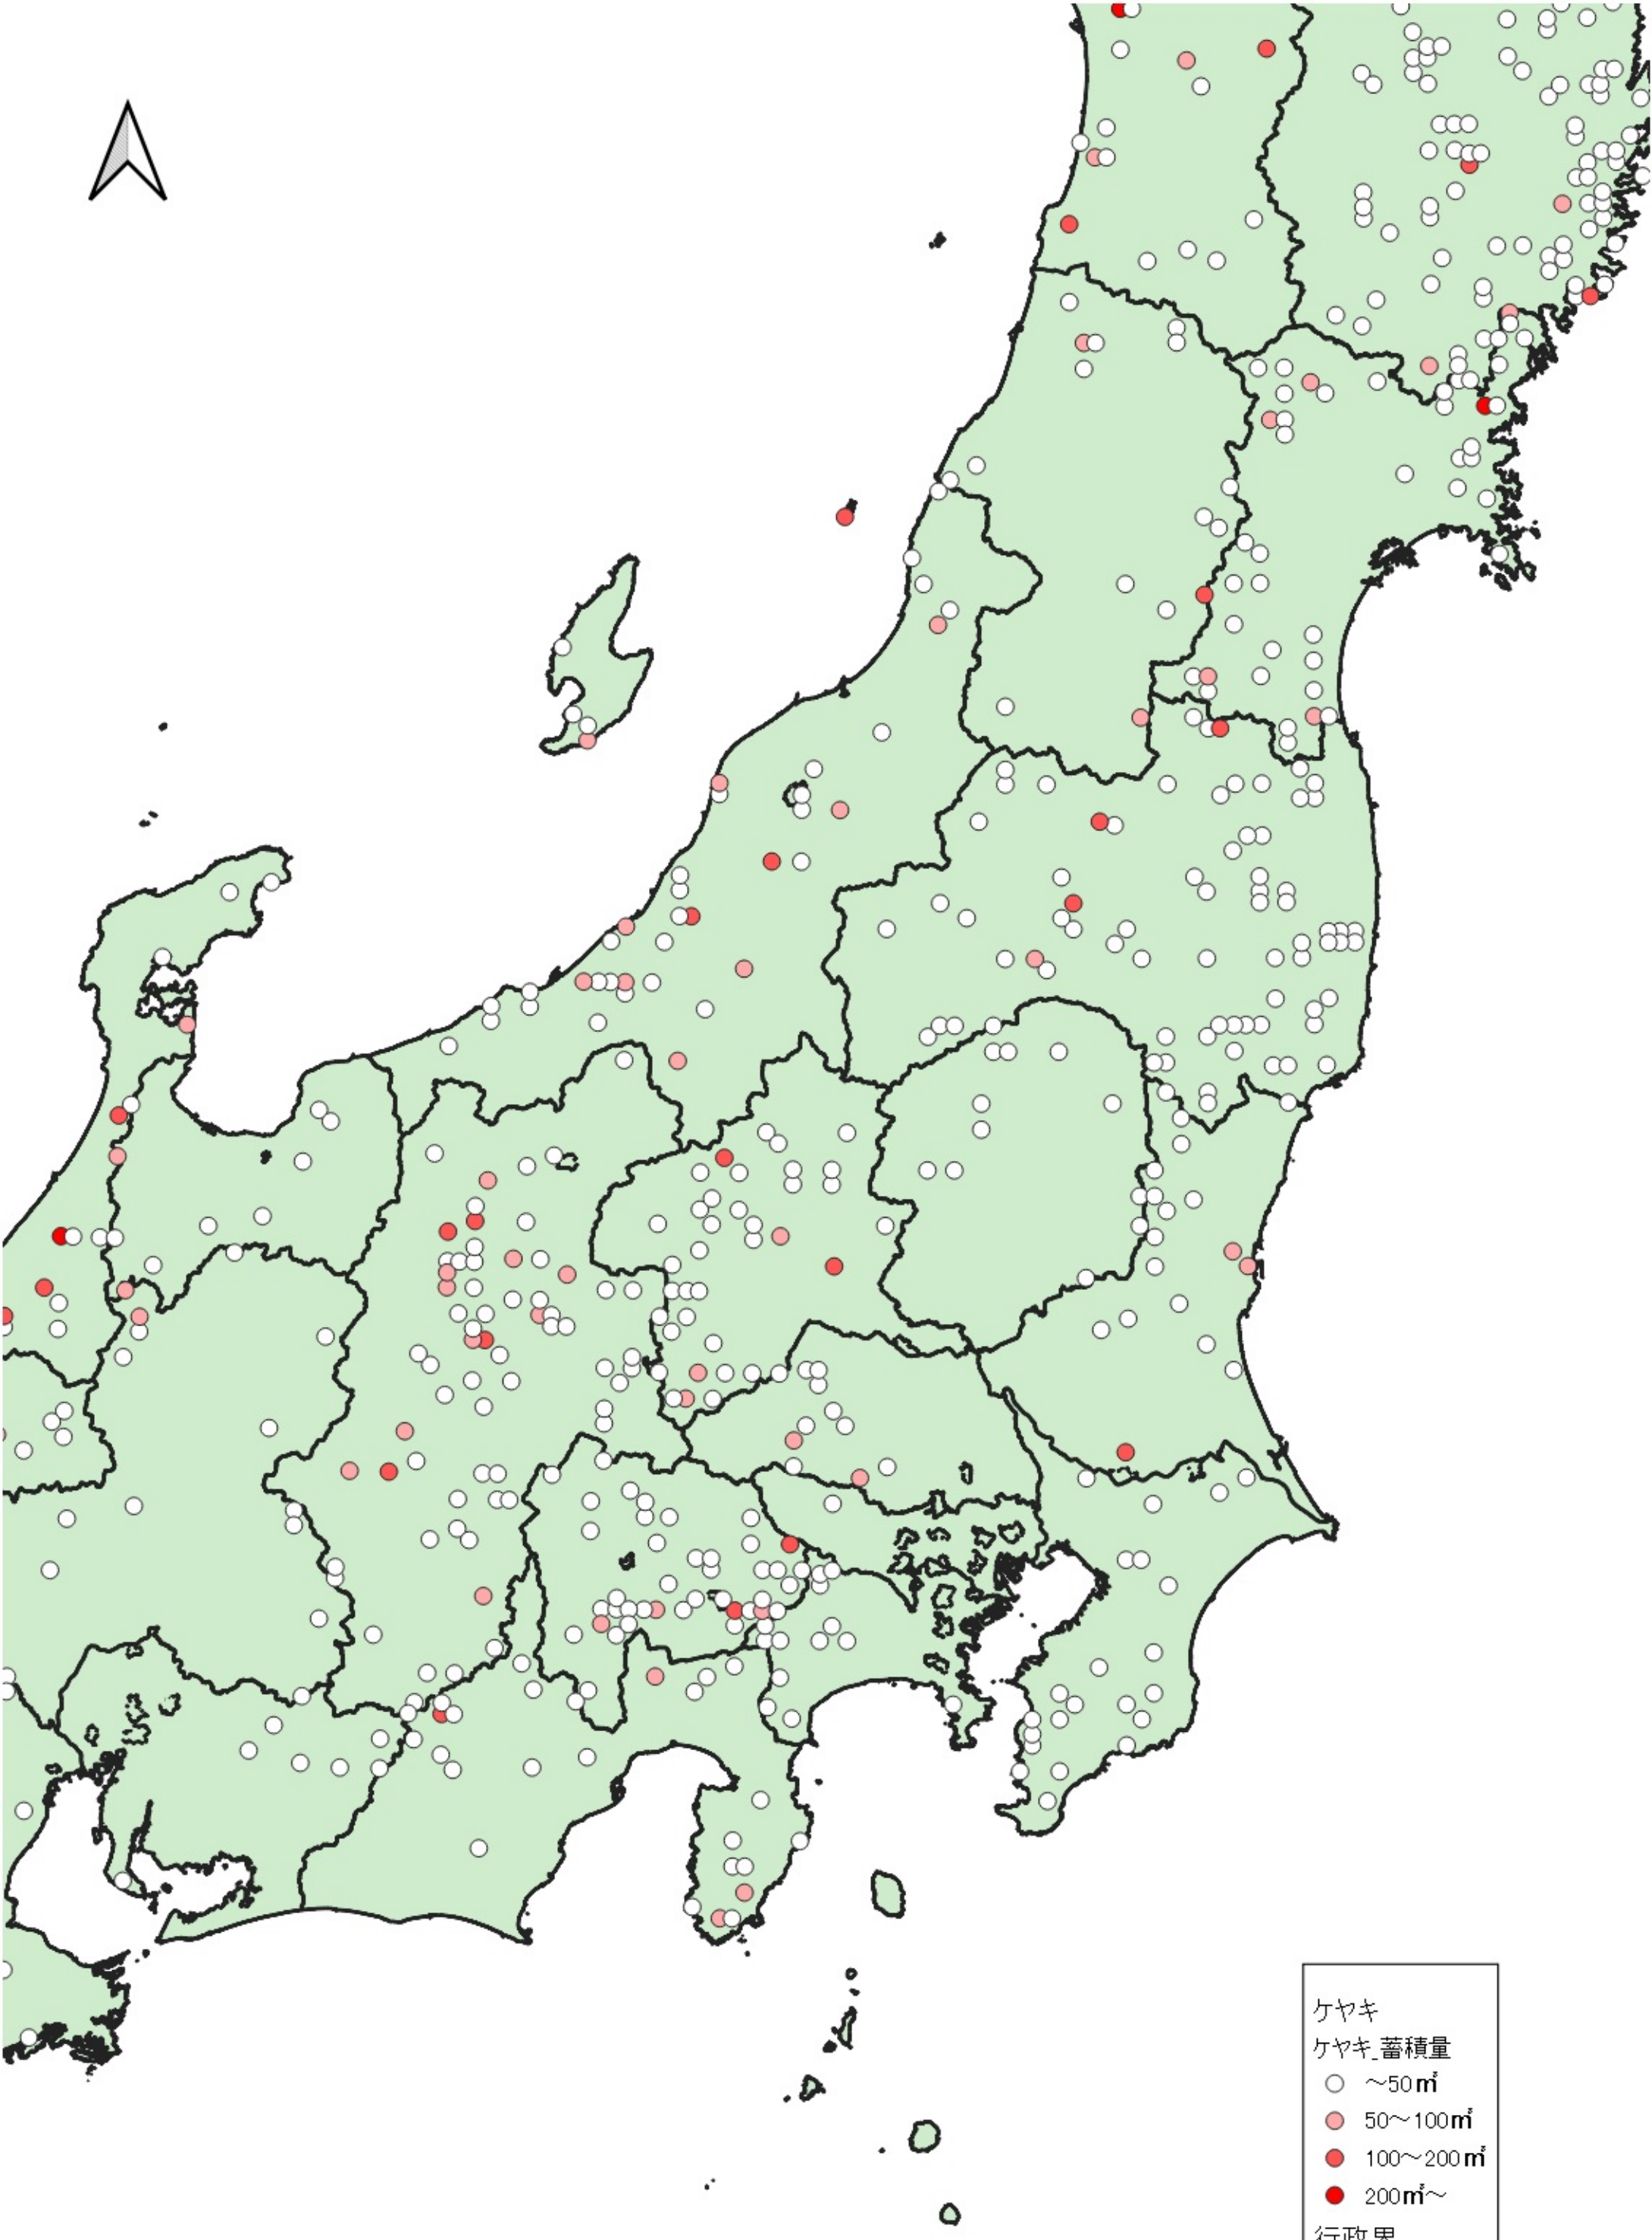

ケヤキ
ケヤキ_蓄積量
○ ~50m³
● 50~100m³
● 100~200m³
● 200m³~
行政界
■ 県境

0 100 200 km
|-----|-----|

ケヤキ
ケヤキ_蓄積量
○ ~50m³
行政界
■ 県境

ケヤキ
ケヤキ_蓄積量

- ~50m³
- 50~100m³
- 100~200m³
- 200m³~

行政界
■ 県境

ケヤキ
ケヤキ_蓄積量

- ~50m³
- 50~100m³
- 100~200m³
- 200m³~

行政界
■ 県境

0 25 50 km

ケヤキ
ケヤキ蓄積量

- ~50m³
- 50~100m³
- 100~200m³
- 200m³~

行政界
■ 県境