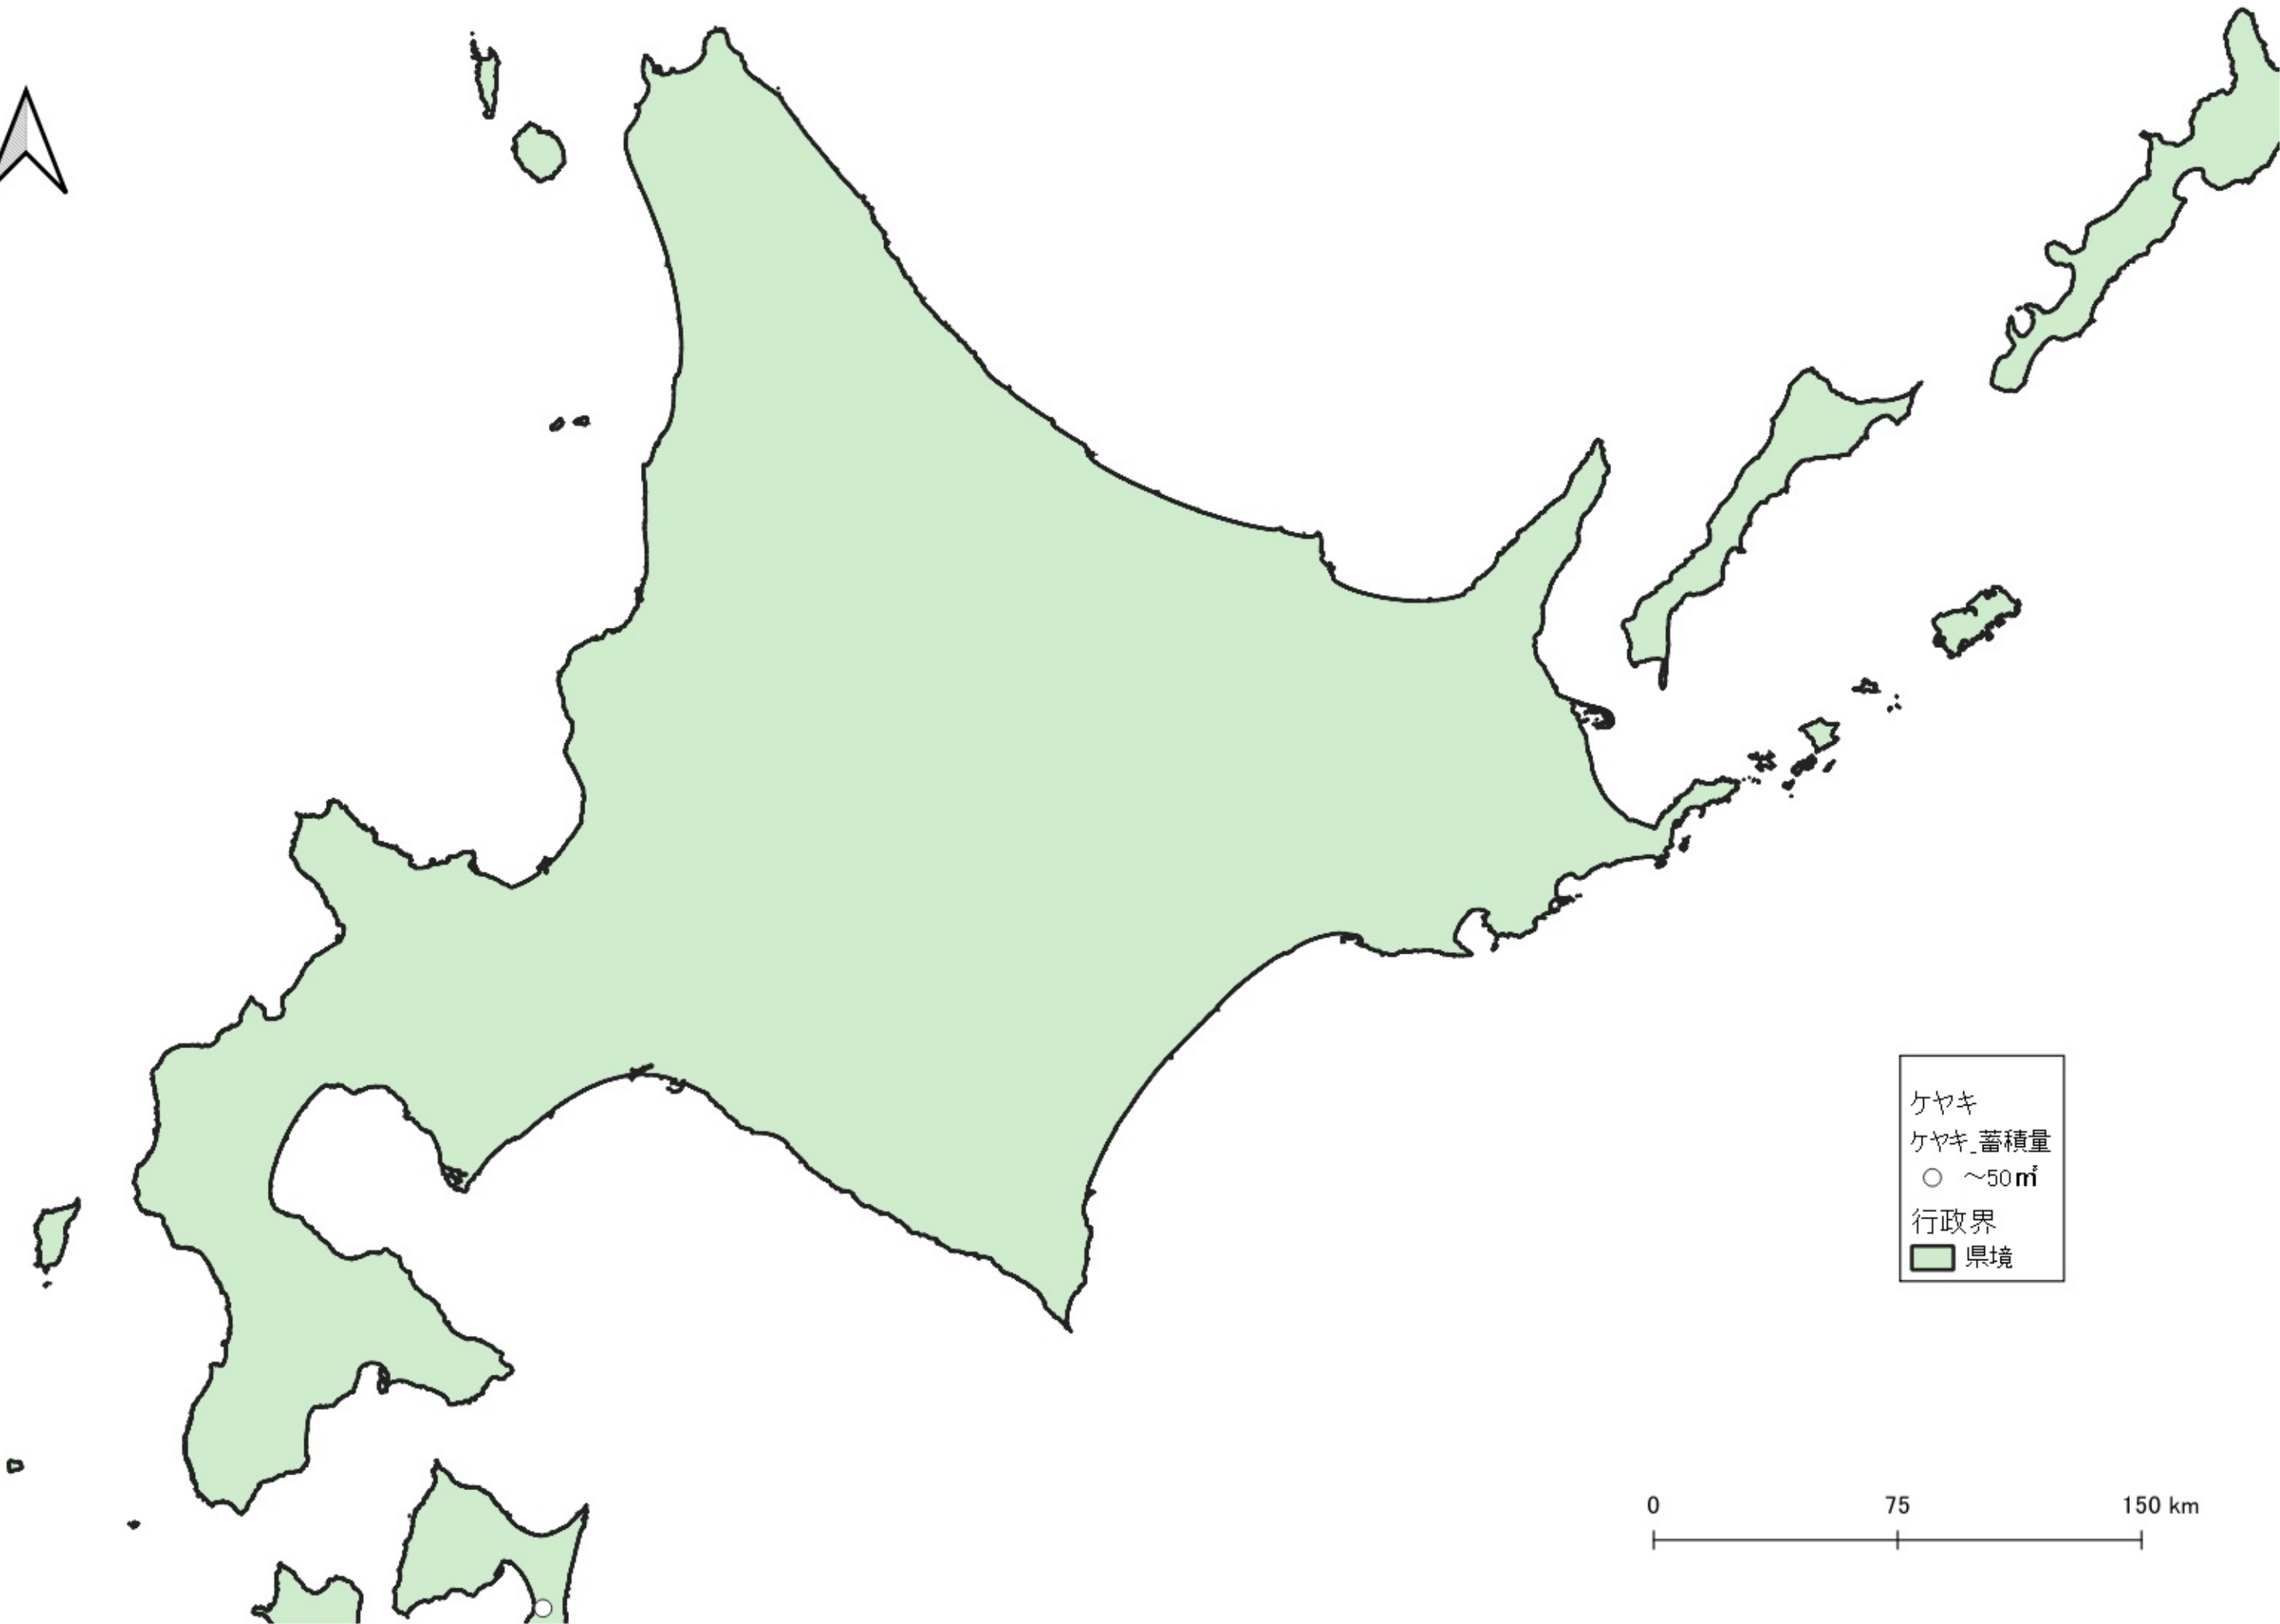

ケヤキ
ケヤキ_蓄積量
○ ~50m³
● 50~100m³
● 100~200m³
● 200m³~
行政界
■ 県境

0 100 200 km
|-----|-----|

ケヤキ
ケヤキ_蓄積量
○ ~50m³
行政界
■ 県境

ケヤキ
ケヤキ_蓄積量

- ~50m³
- 50~100m³
- 100~200m³
- 200m³~

行政界
■ 県境

ケヤキ
ケヤキ_蓄積量

- ~50m³
- 50~100m³
- 100~200m³
- 200m³~

行政界
■ 県境

0 25 50 km

ケヤキ
ケヤキ蓄積量

- ~50m³
- 50~100m³
- 100~200m³
- 200m³~

行政界
■ 県境