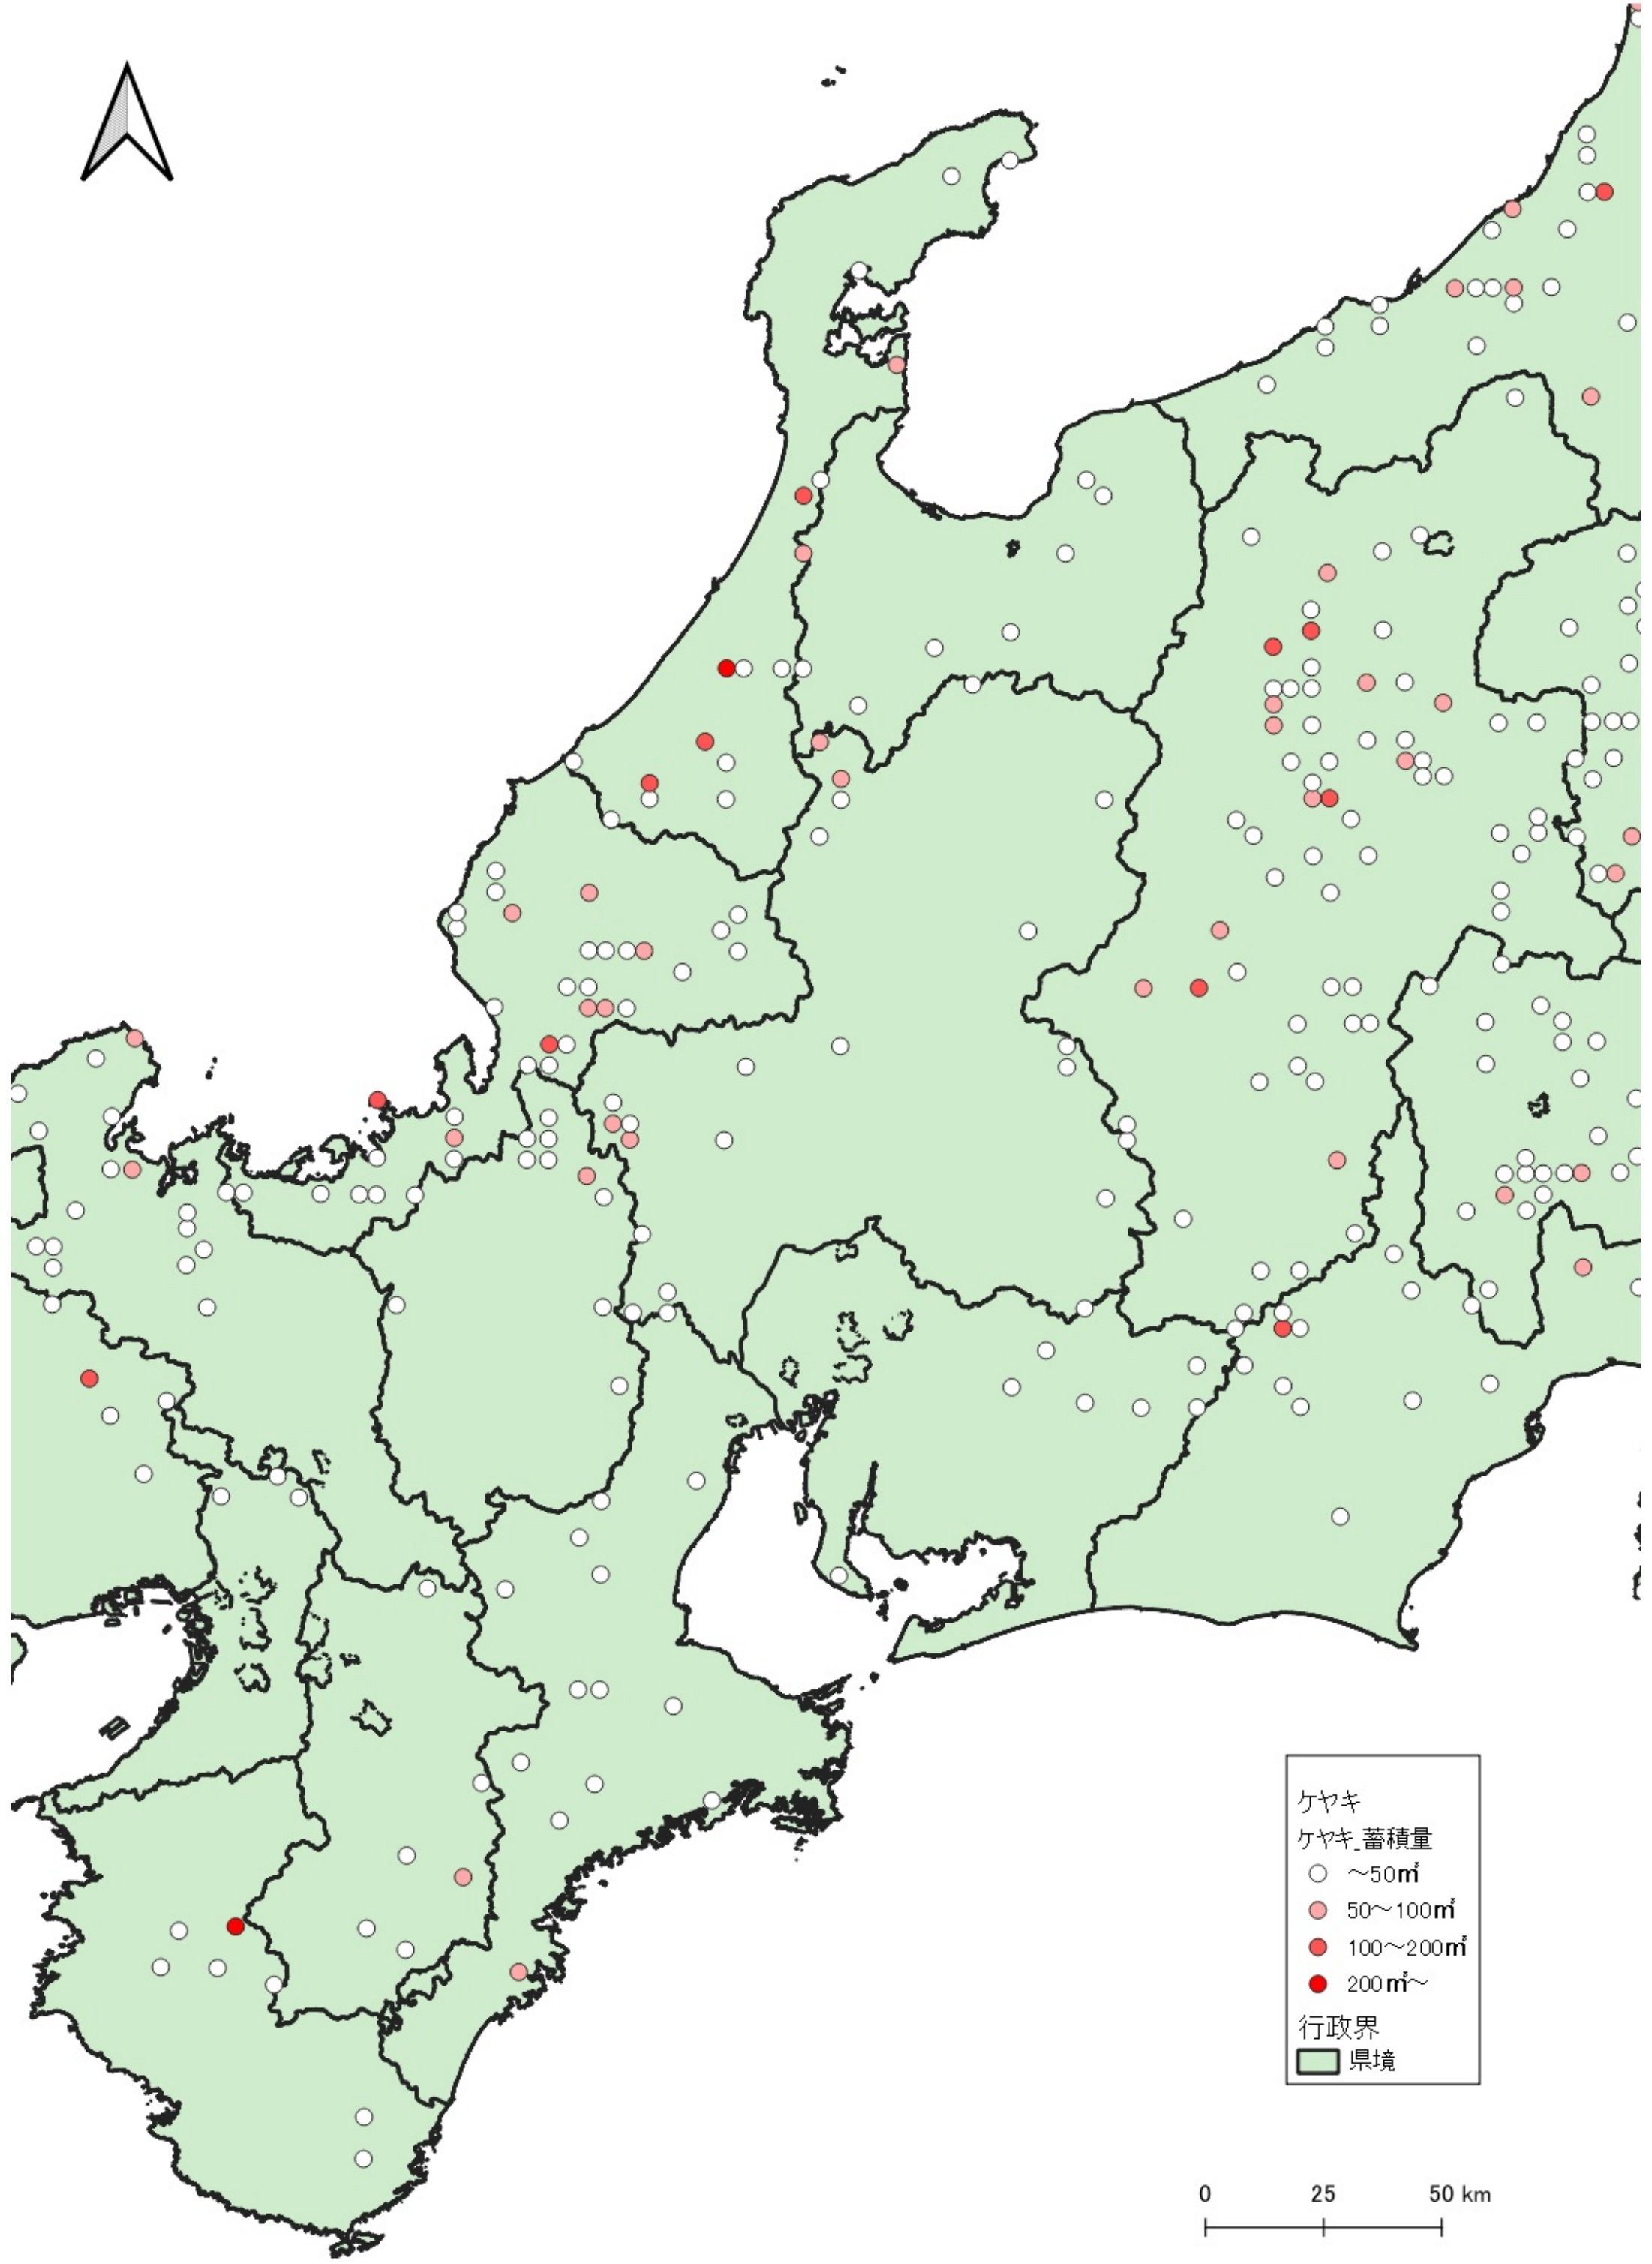

ケヤキ
ケヤキ_蓄積量
○ ~50m³
● 50~100m³
● 100~200m³
● 200m³~
行政界
■ 県境

0 100 200 km
|-----|-----|

ケヤキ
ケヤキ_蓄積量
○ ~50m³
行政界
■ 県境

ケヤキ
ケヤキ_蓄積量

- ~50m³
- 50~100m³
- 100~200m³
- 200m³~

行政界
■ 県境

ケヤキ
ケヤキ_蓄積量

- ~50m³
- 50~100m³
- 100~200m³
- 200m³~

行政界
■ 県境

0 25 50 km

ケヤキ
ケヤキ蓄積量

- ~50m³
- 50~100m³
- 100~200m³
- 200m³~

行政界
■ 県境