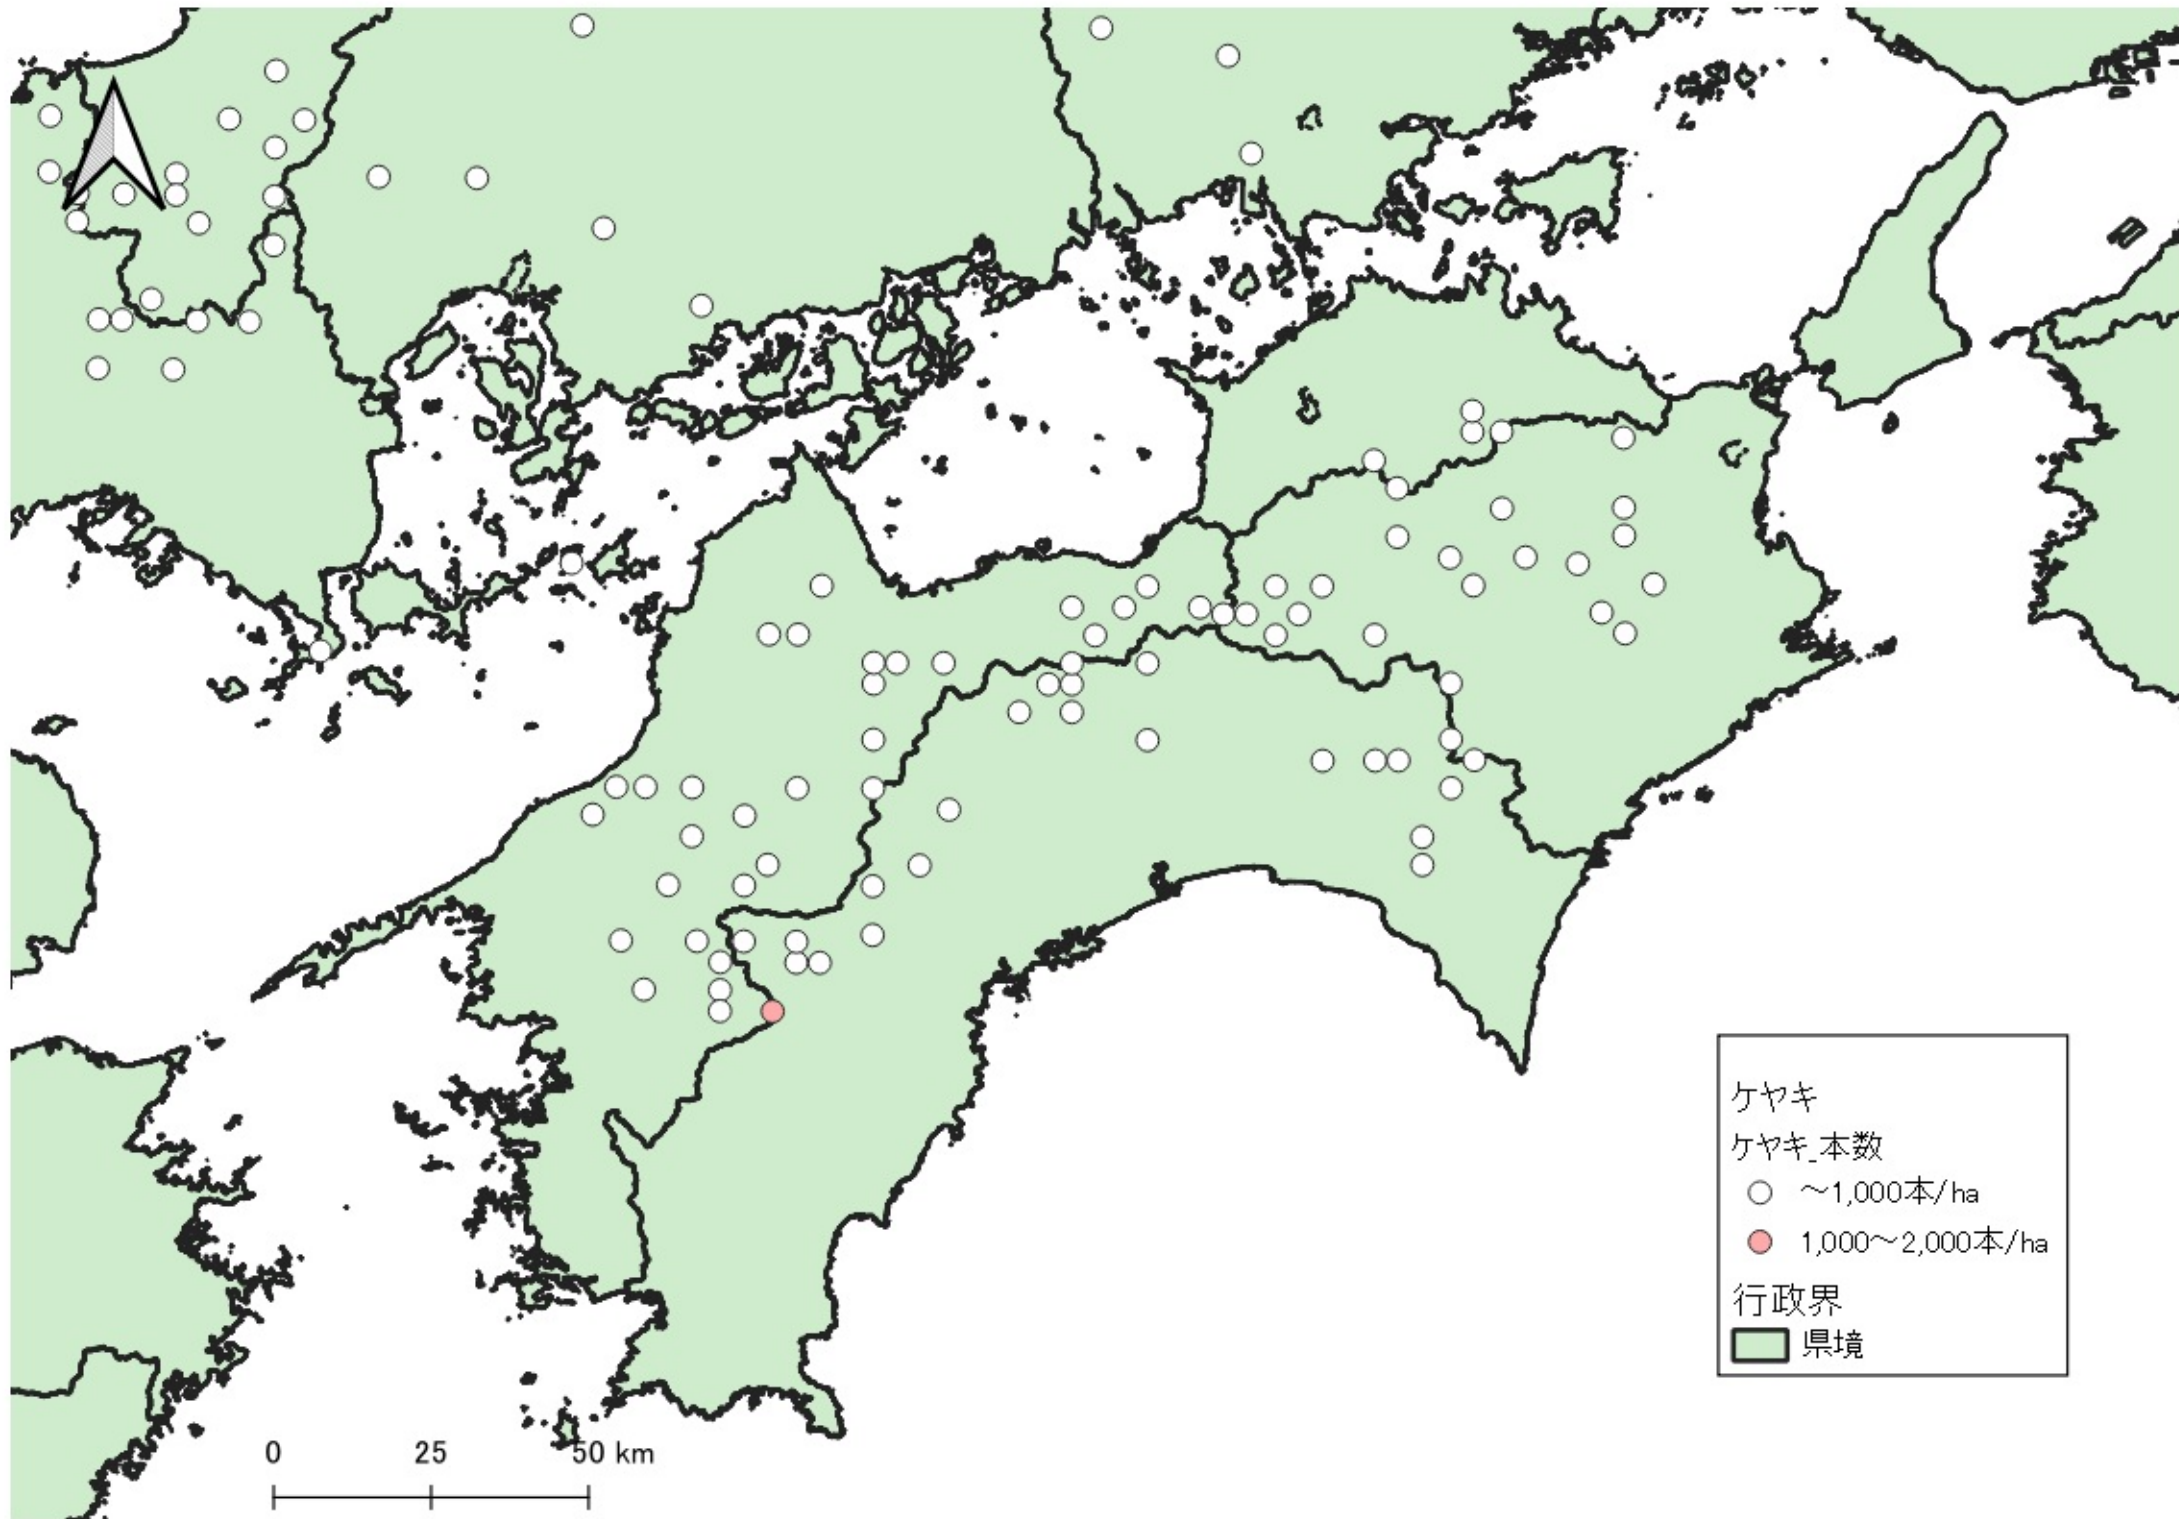

ケヤキ

ケヤキ_本数

- ~1,000本/ha
- 1,000~2,000本/ha
- 2,000~3,000本/ha
- 3,000本/ha~

行政界

■ 県境

0 100 200 km

ケヤキ
ケヤキ_本数
○ ~1,000本/ha
行政界
■ 県境

0 75 150 km

D

ケヤキ
ケヤキ_本数
○ ~1,000本/ha
● 1,000~2,000本/ha
● 2,000~3,000本/ha
行政界
■ 県境

0 25 50 km

ケヤキ
ケヤキ_本数
○ ~1,000本/ha
● 1,000~2,000本/ha
行政界
■ 県境

ケヤキ
ケヤキ_本数
○ ~1,000本/ha
行政界
■ 県境

0 25 50 km