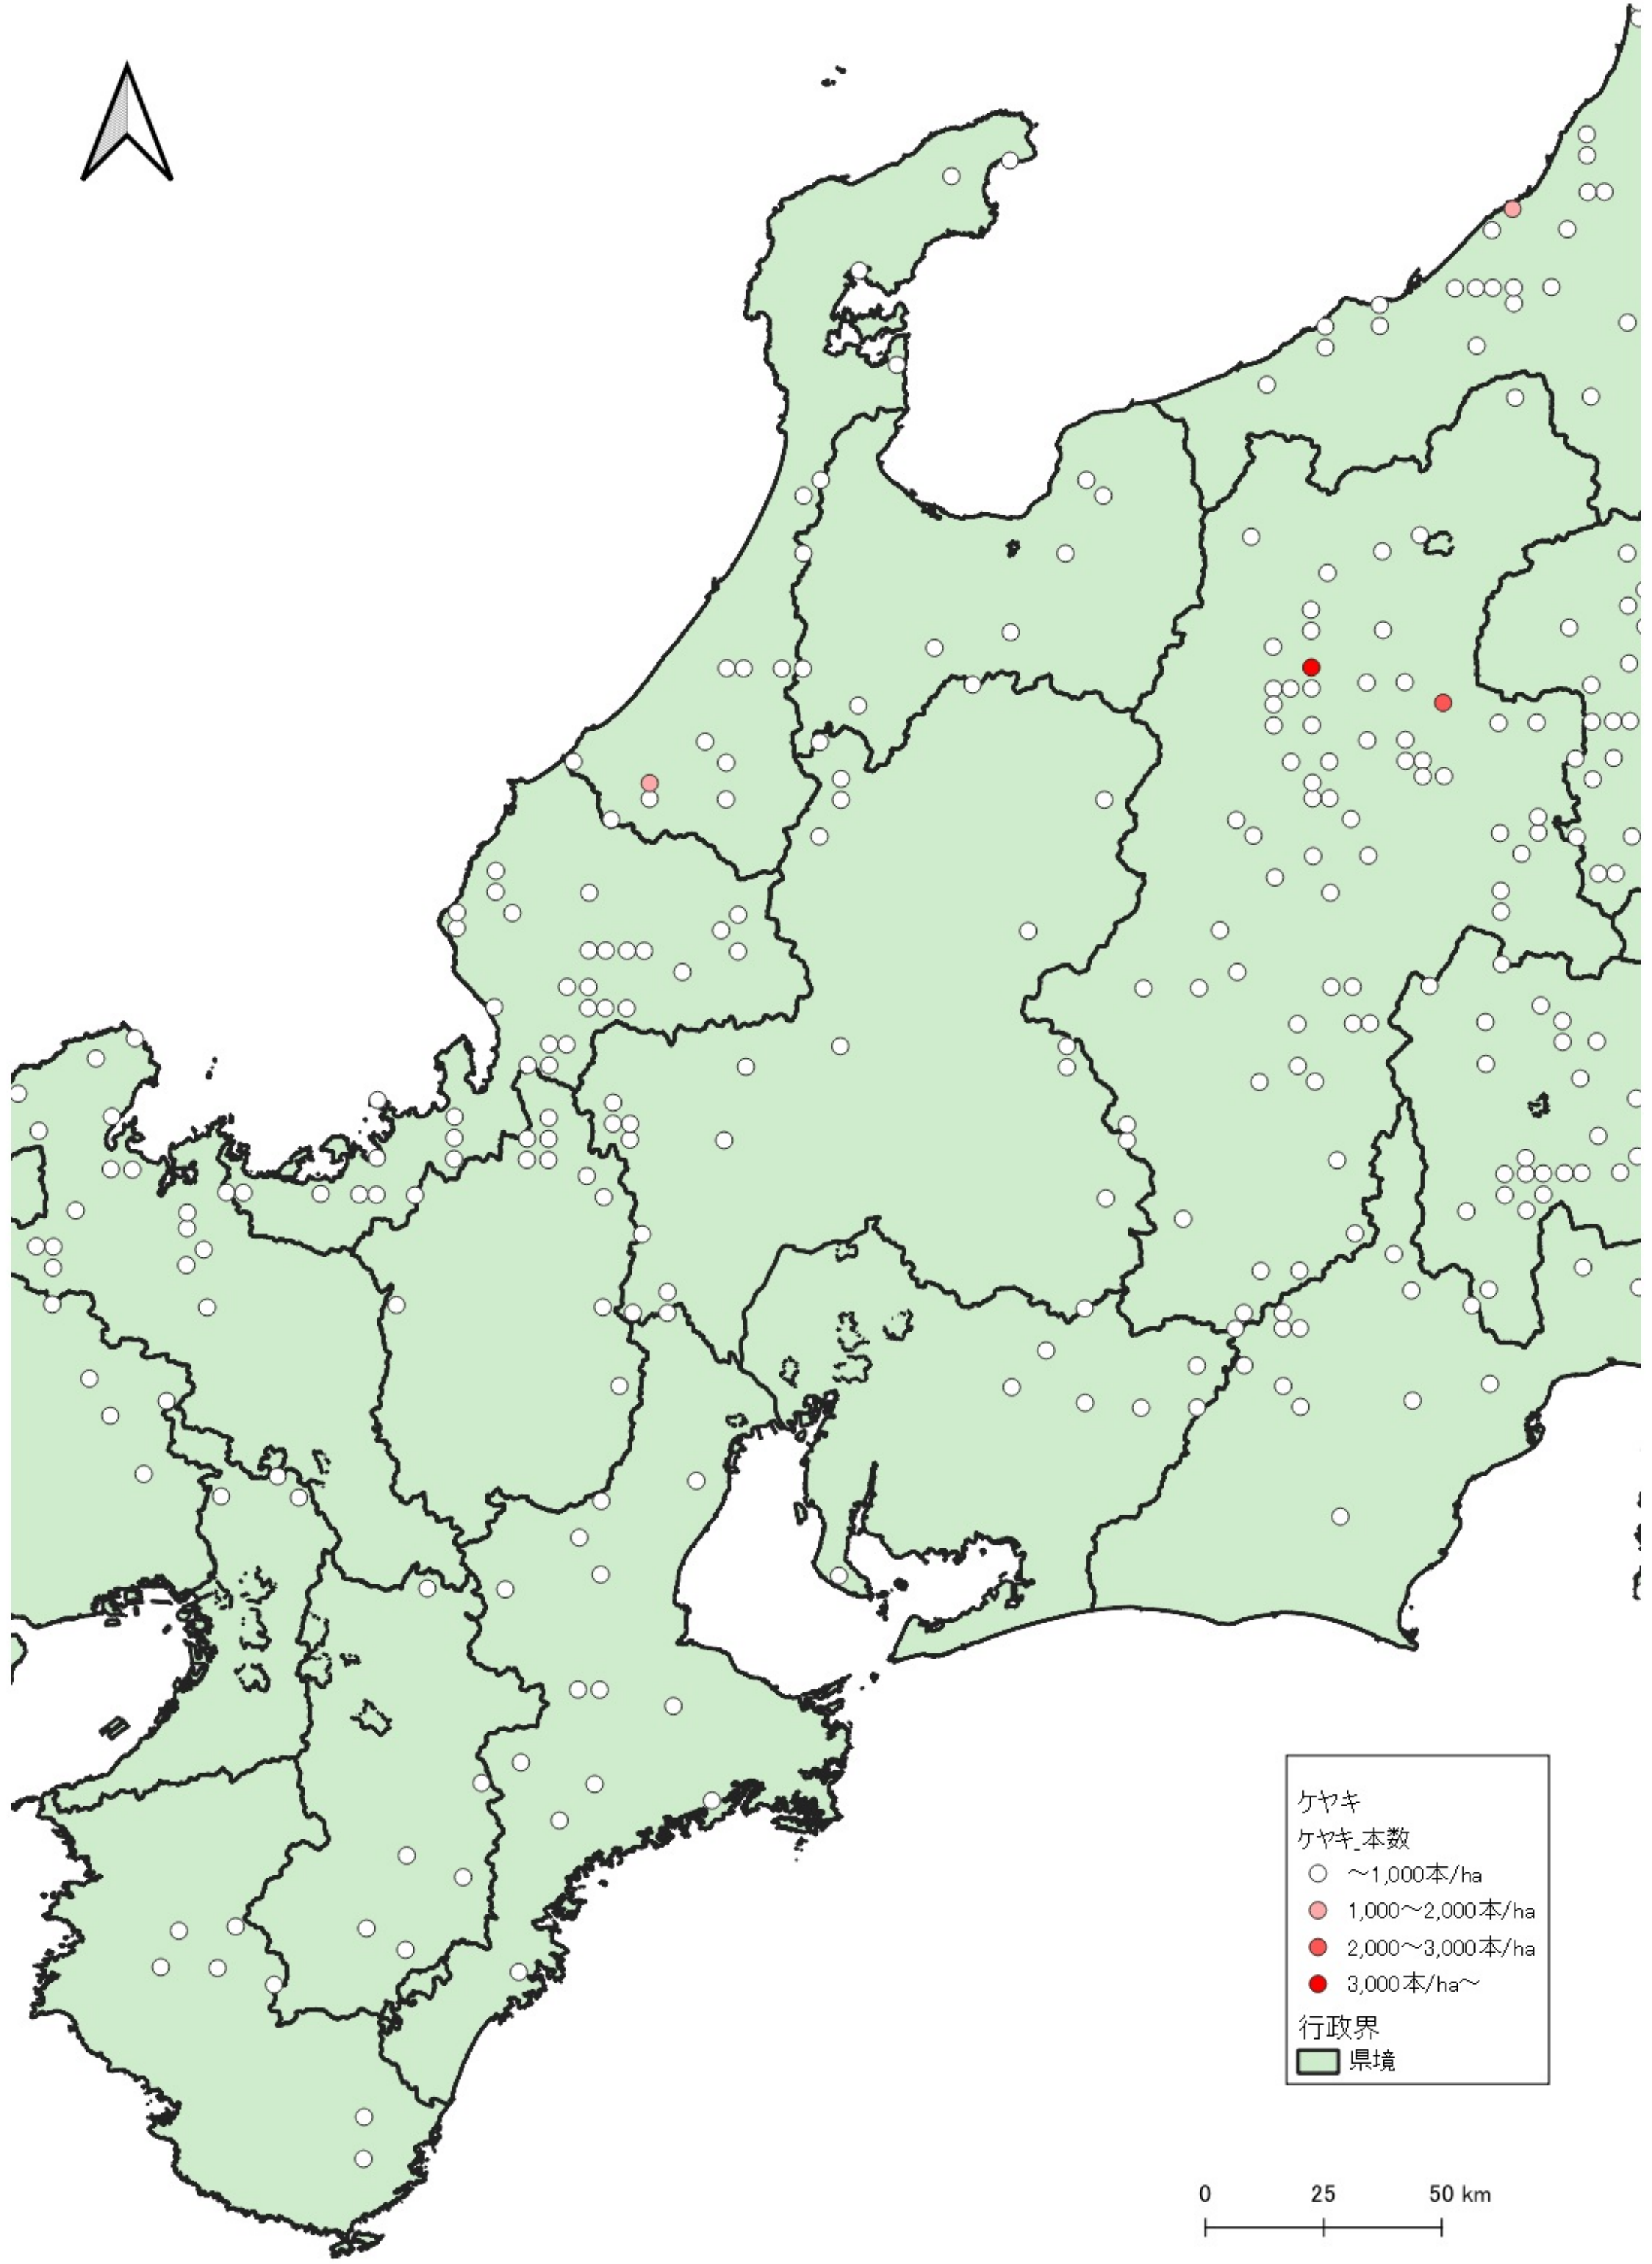

ケヤキ

ケヤキ_本数

- ~1,000本/ha
- 1,000~2,000本/ha
- 2,000~3,000本/ha
- 3,000本/ha~

行政界

■ 県境

0 100 200 km

ケヤキ
ケヤキ_本数
○ ~1,000本/ha
行政界
■ 県境

0 75 150 km

D

ケヤキ
ケヤキ_本数
○ ~1,000本/ha
● 1,000~2,000本/ha
● 2,000~3,000本/ha
行政界
■ 県境

0 25 50 km

ケヤキ
ケヤキ_本数
○ ~1,000本/ha
● 1,000~2,000本/ha
行政界
■ 県境

ケヤキ
ケヤキ_本数
○ ~1,000本/ha
行政界
■ 県境

0 25 50 km