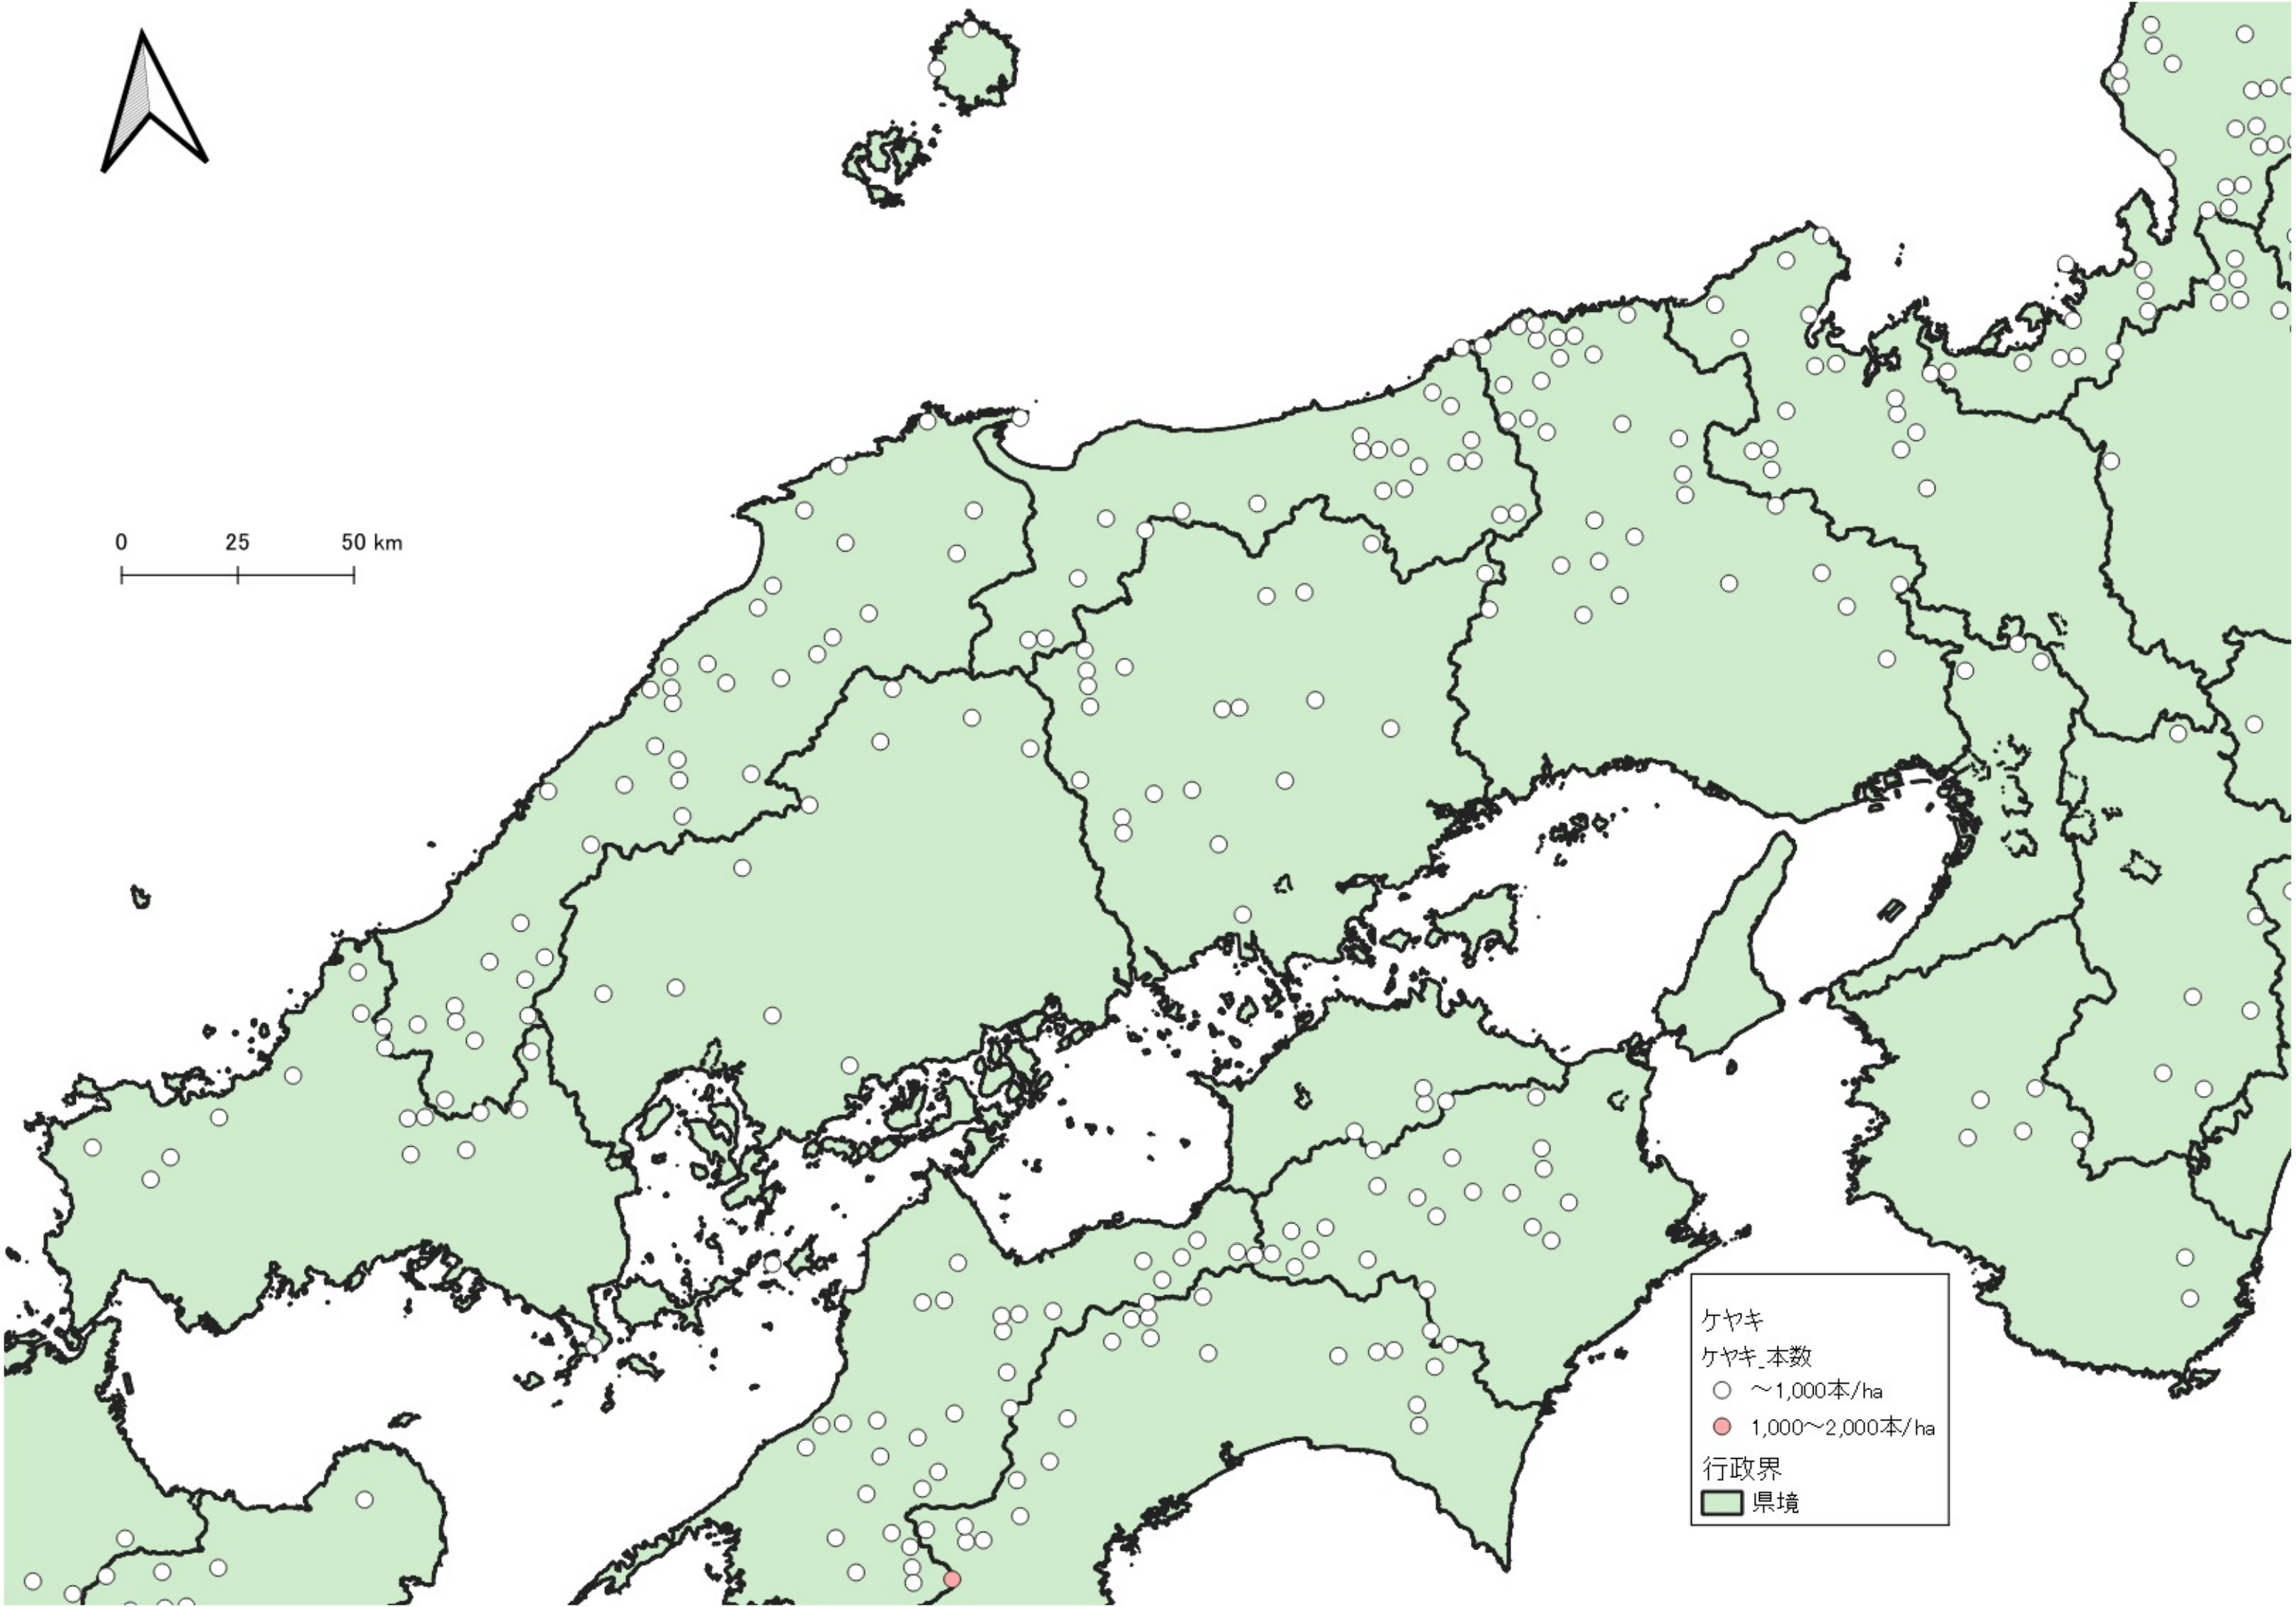

ケヤキ

ケヤキ_本数

- ~1,000本/ha
- 1,000~2,000本/ha
- 2,000~3,000本/ha
- 3,000本/ha~

行政界

■ 県境

0 100 200 km

ケヤキ
ケヤキ_本数
○ ~1,000本/ha
行政界
■ 県境

0 75 150 km

D

ケヤキ
ケヤキ_本数
○ ~1,000本/ha
● 1,000~2,000本/ha
● 2,000~3,000本/ha
行政界
■ 県境

0 25 50 km

ケヤキ
ケヤキ_本数
○ ~1,000本/ha
● 1,000~2,000本/ha
行政界
■ 県境

ケヤキ
ケヤキ_本数
○ ~1,000本/ha
行政界
■ 県境

0 25 50 km