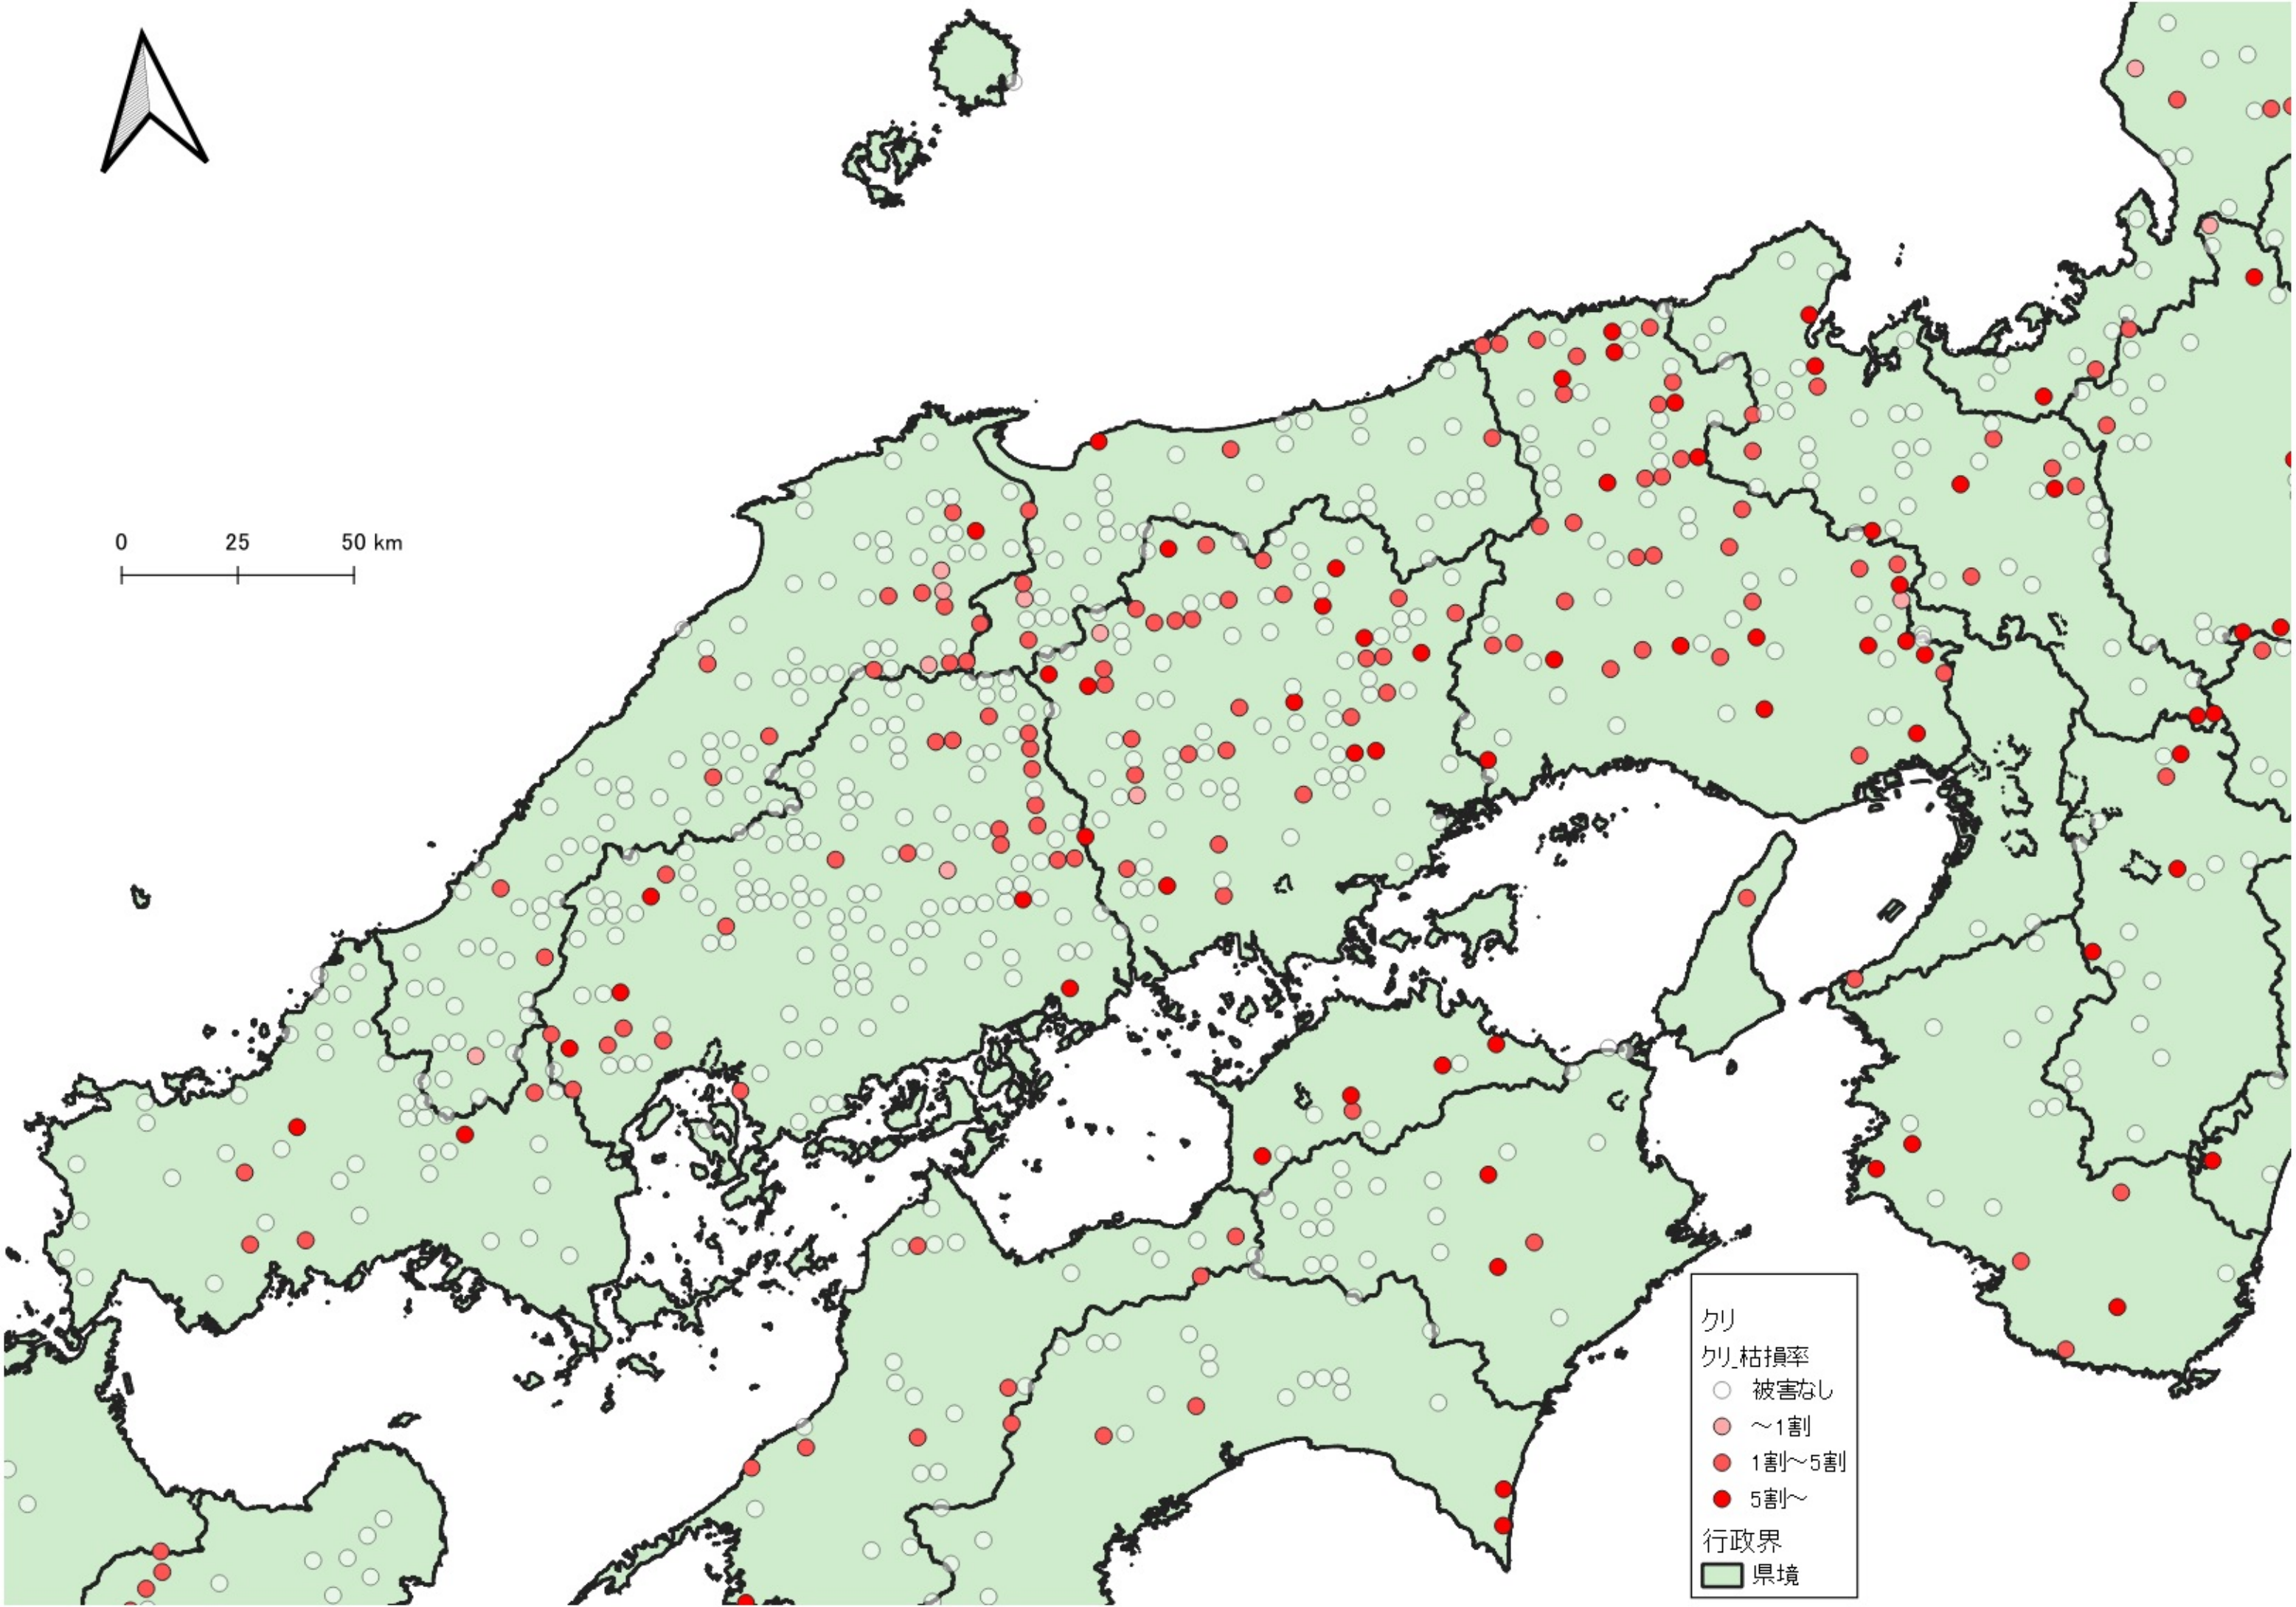

- 刈
刈 枯損率
- 被害なし
 - ~1割
 - 1割~5割
 - 5割~
- 行政界
- 県境

0 100 200 km

ク
ク枯損率

- 被害なし
- ~1割
- 1割~5割
- 5割~

行政界

- 県境

刈
刈 枯損率
○ 被害なし
● ~1割
● 1割~5割
● 5割~
行政界
■ 県境

0 25 50 km

クリ
クリ 枯損率

- 被害なし
- ~1割
- 1割~5割
- 5割~

行政界
■ 県境

0 25 50 km

ク
ク_枯損率

- 被害なし
- ~1割
- 1割~5割
- 5割~

行政界

- 県境

- クワ
クワ_枯損率
- 被害なし
 - ~1割
 - 1割~5割
 - 5割~
- 行政界
- 県境