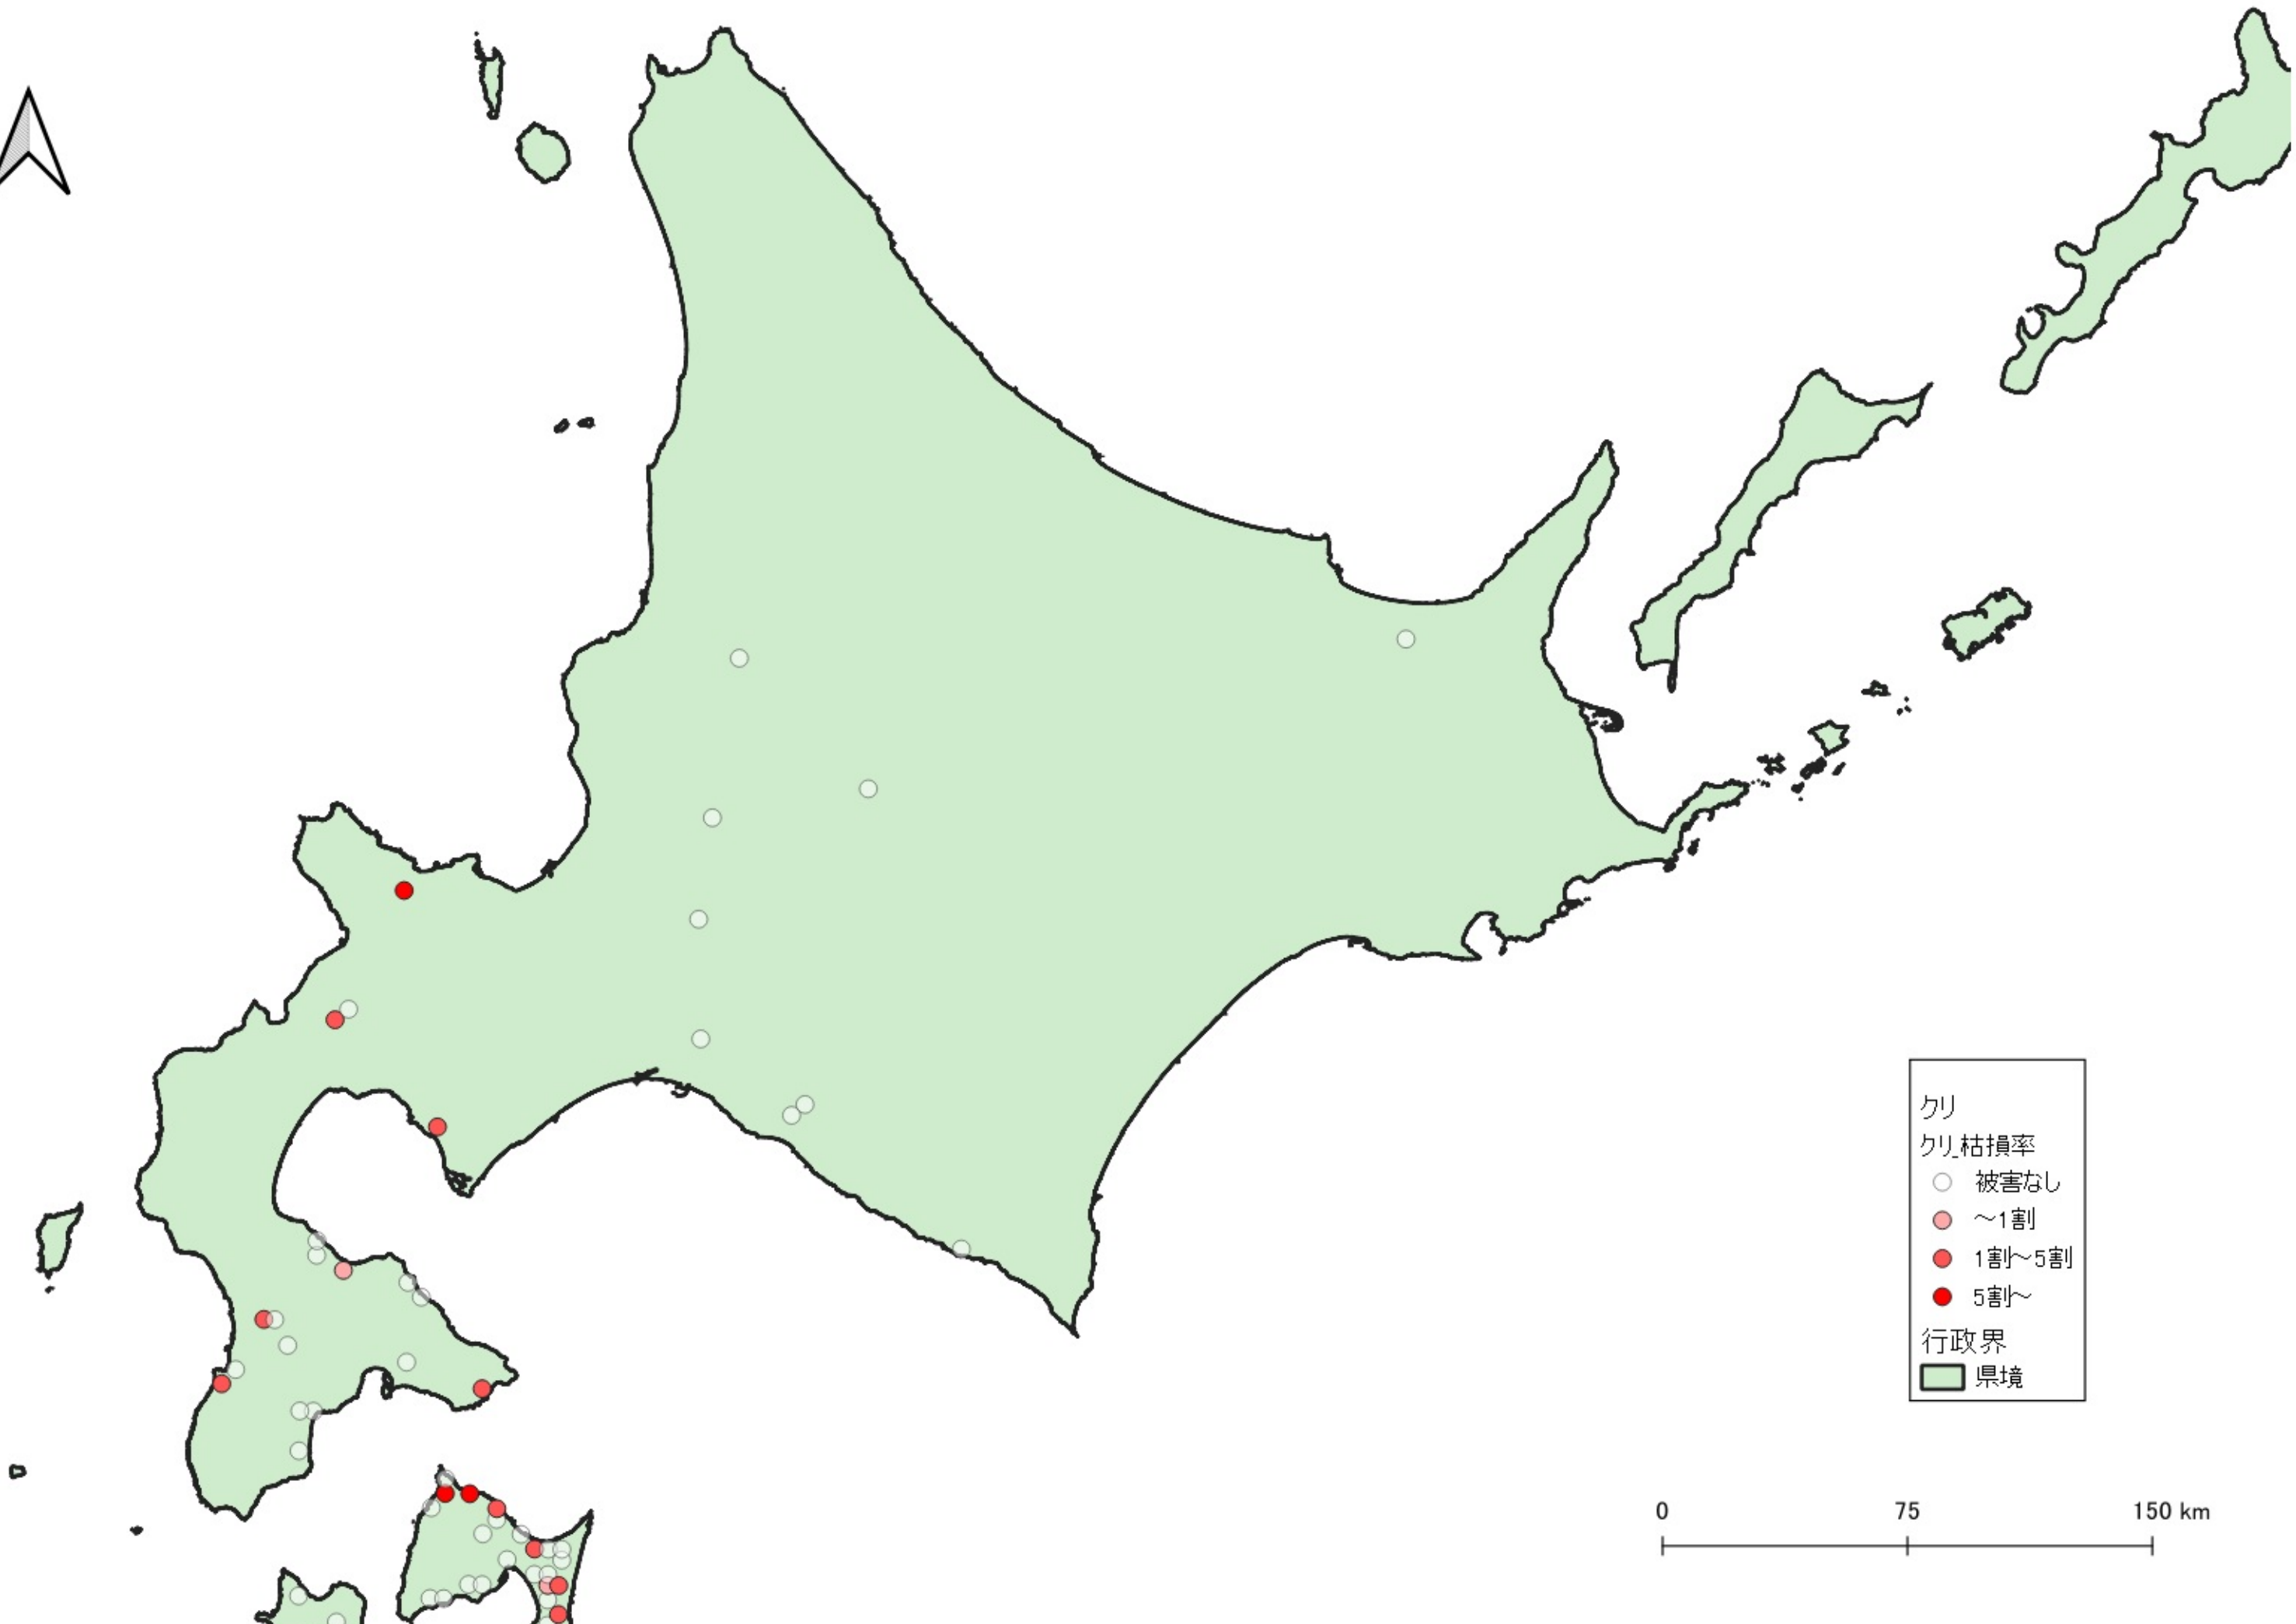

- 刈
刈 枯損率
- 被害なし
 - ~1割
 - 1割~5割
 - 5割~
- 行政界
- 県境

0 100 200 km

ク
ク枯損率

- 被害なし
- ~1割
- 1割~5割
- 5割~

行政界

- 県境

刈
刈 枯損率
○ 被害なし
● ~1割
● 1割~5割
● 5割~
行政界
■ 県境

0 25 50 km

クリ
クリ 枯損率

- 被害なし
- ~1割
- 1割~5割
- 5割~

行政界
■ 県境

0 25 50 km

ク
ク_枯損率

- 被害なし
- ~1割
- 1割~5割
- 5割~

行政界

- 県境

- クワ
クワ_枯損率
- 被害なし
 - ~1割
 - 1割~5割
 - 5割~
- 行政界
- 県境