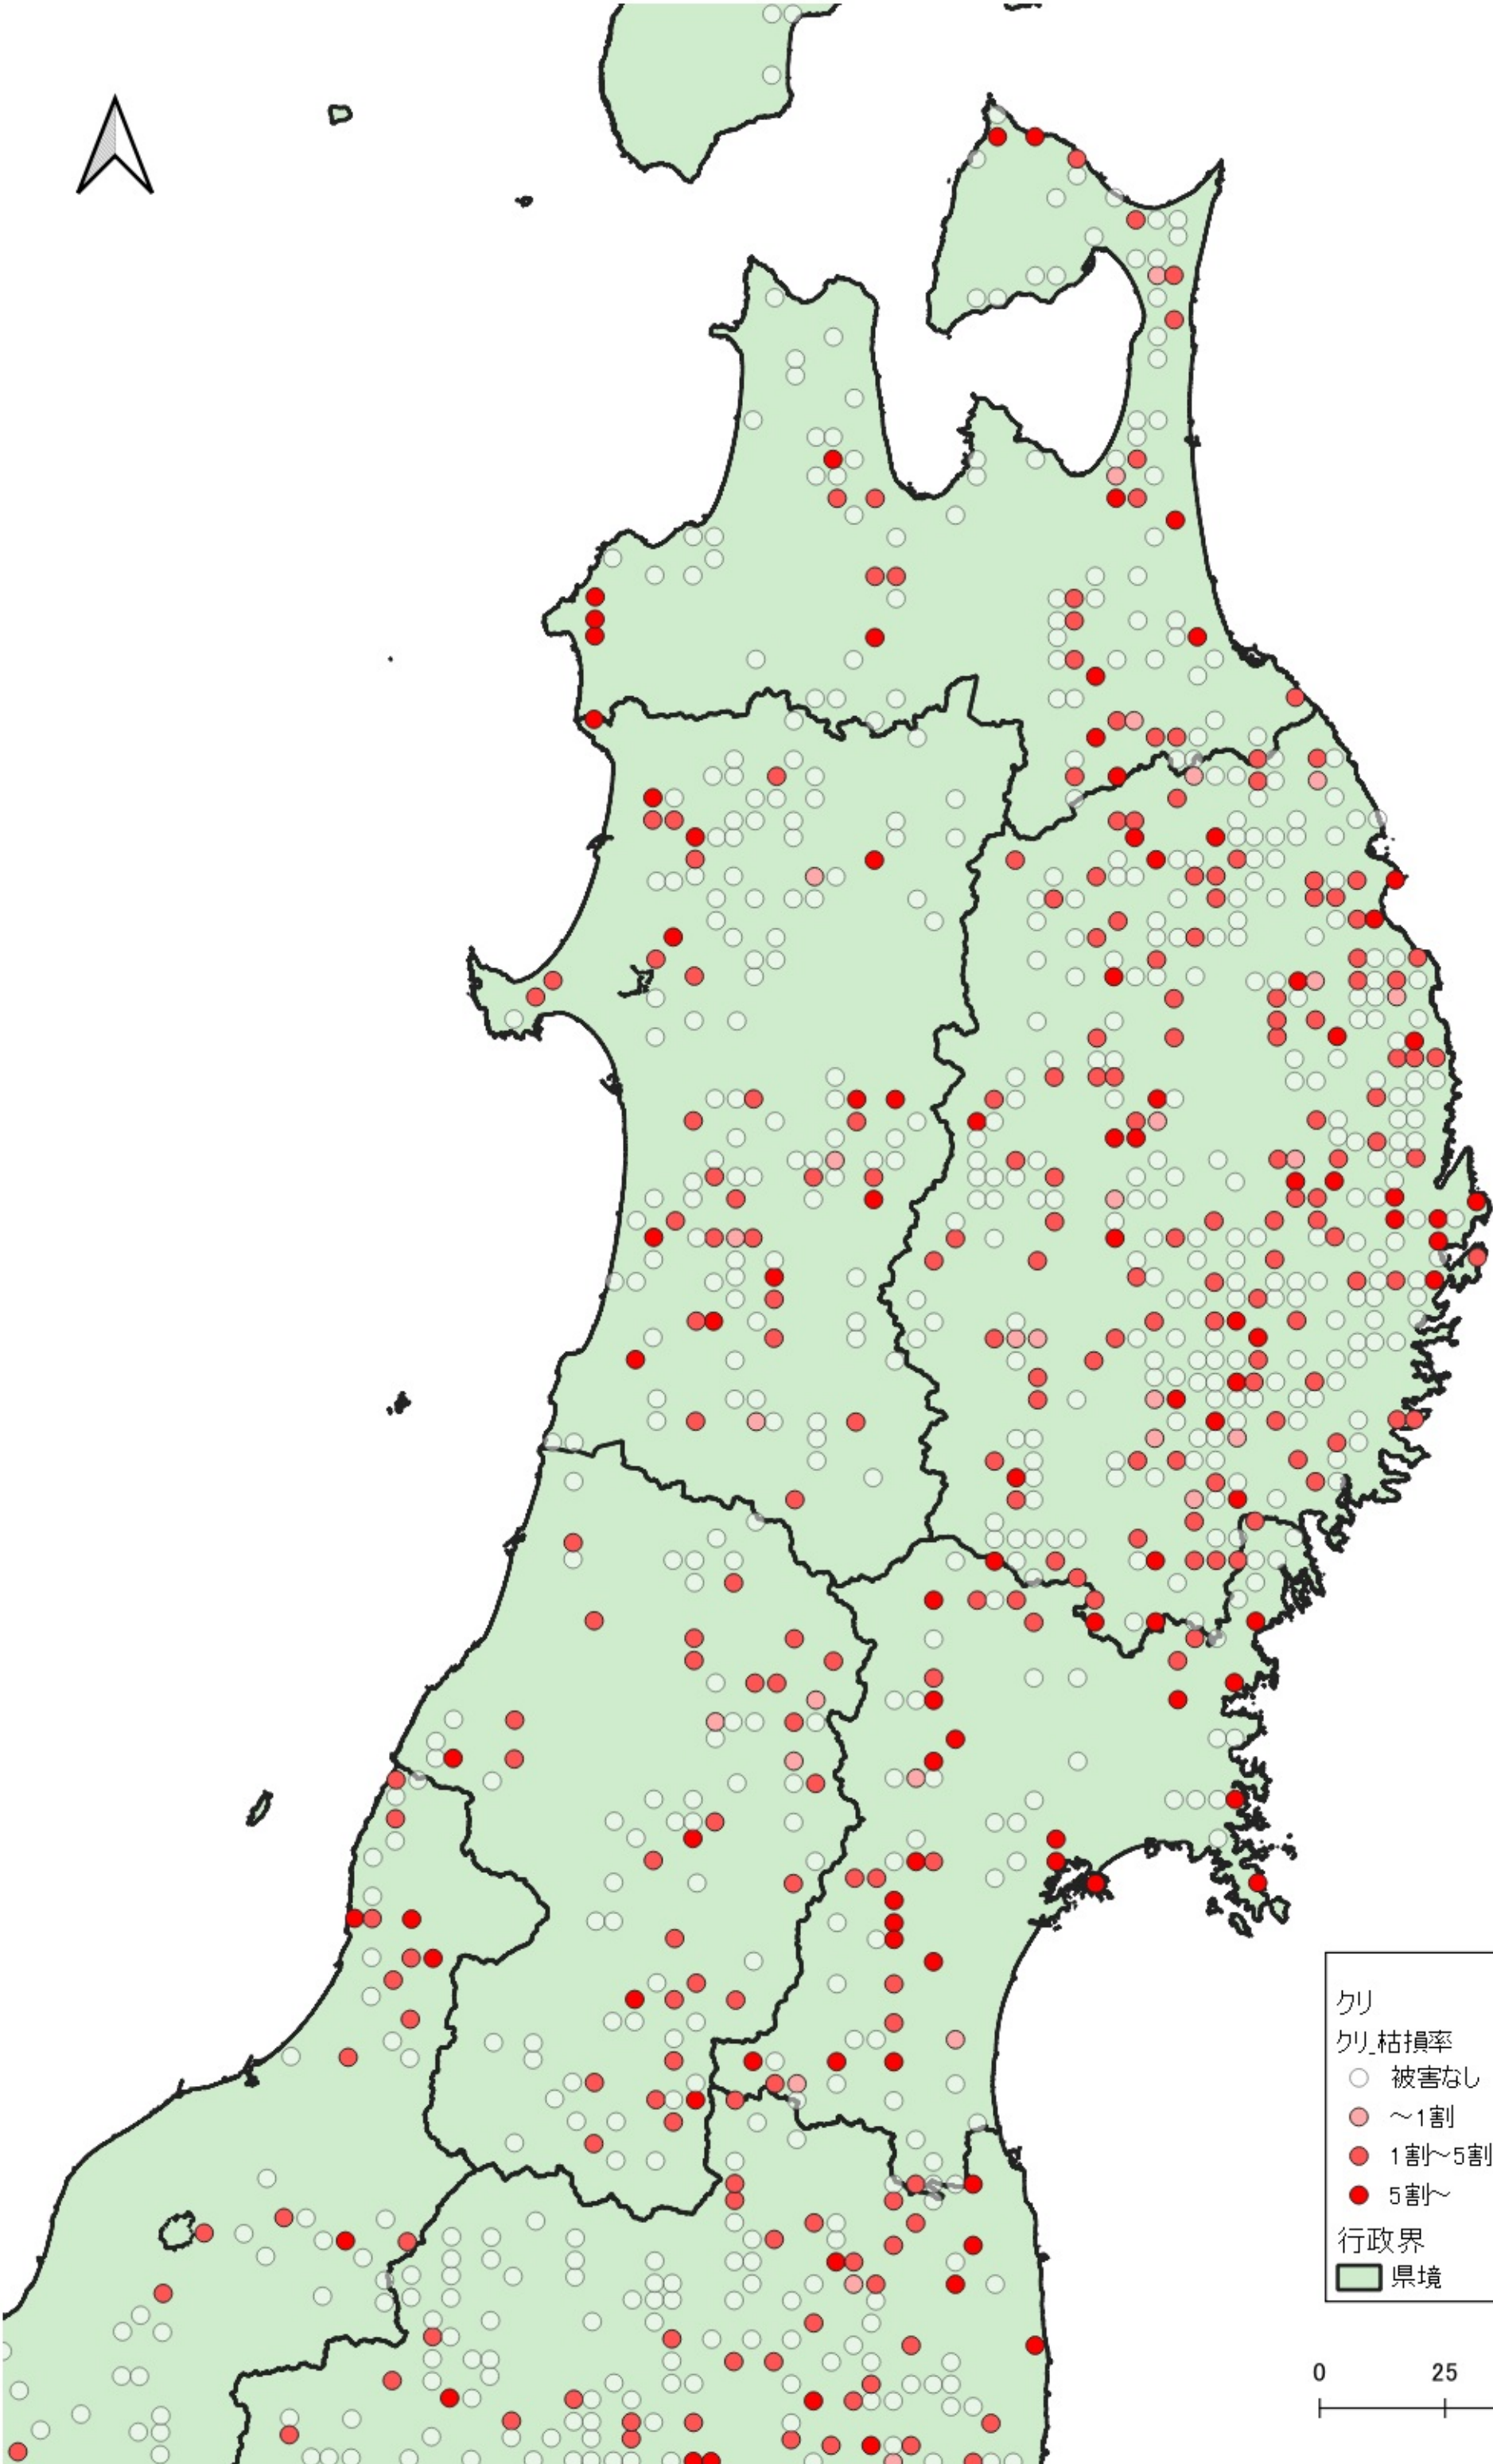

- 刈
刈 枯損率
- 被害なし
 - ~1割
 - 1割~5割
 - 5割~
- 行政界
- 県境

0 100 200 km

ク
ク枯損率

- 被害なし
- ~1割
- 1割~5割
- 5割~

行政界

- 県境

刈
刈 枯損率
○ 被害なし
● ~1割
● 1割~5割
● 5割~
行政界
■ 県境

0 25 50 km

クリ
クリ 枯損率

- 被害なし
- ~1割
- 1割~5割
- 5割~

行政界
■ 県境

0 25 50 km

ク
ク_枯損率

- 被害なし
- ~1割
- 1割~5割
- 5割~

行政界

- 県境

- クワ
クワ_枯損率
- 被害なし
 - ~1割
 - 1割~5割
 - 5割~
- 行政界
- 県境