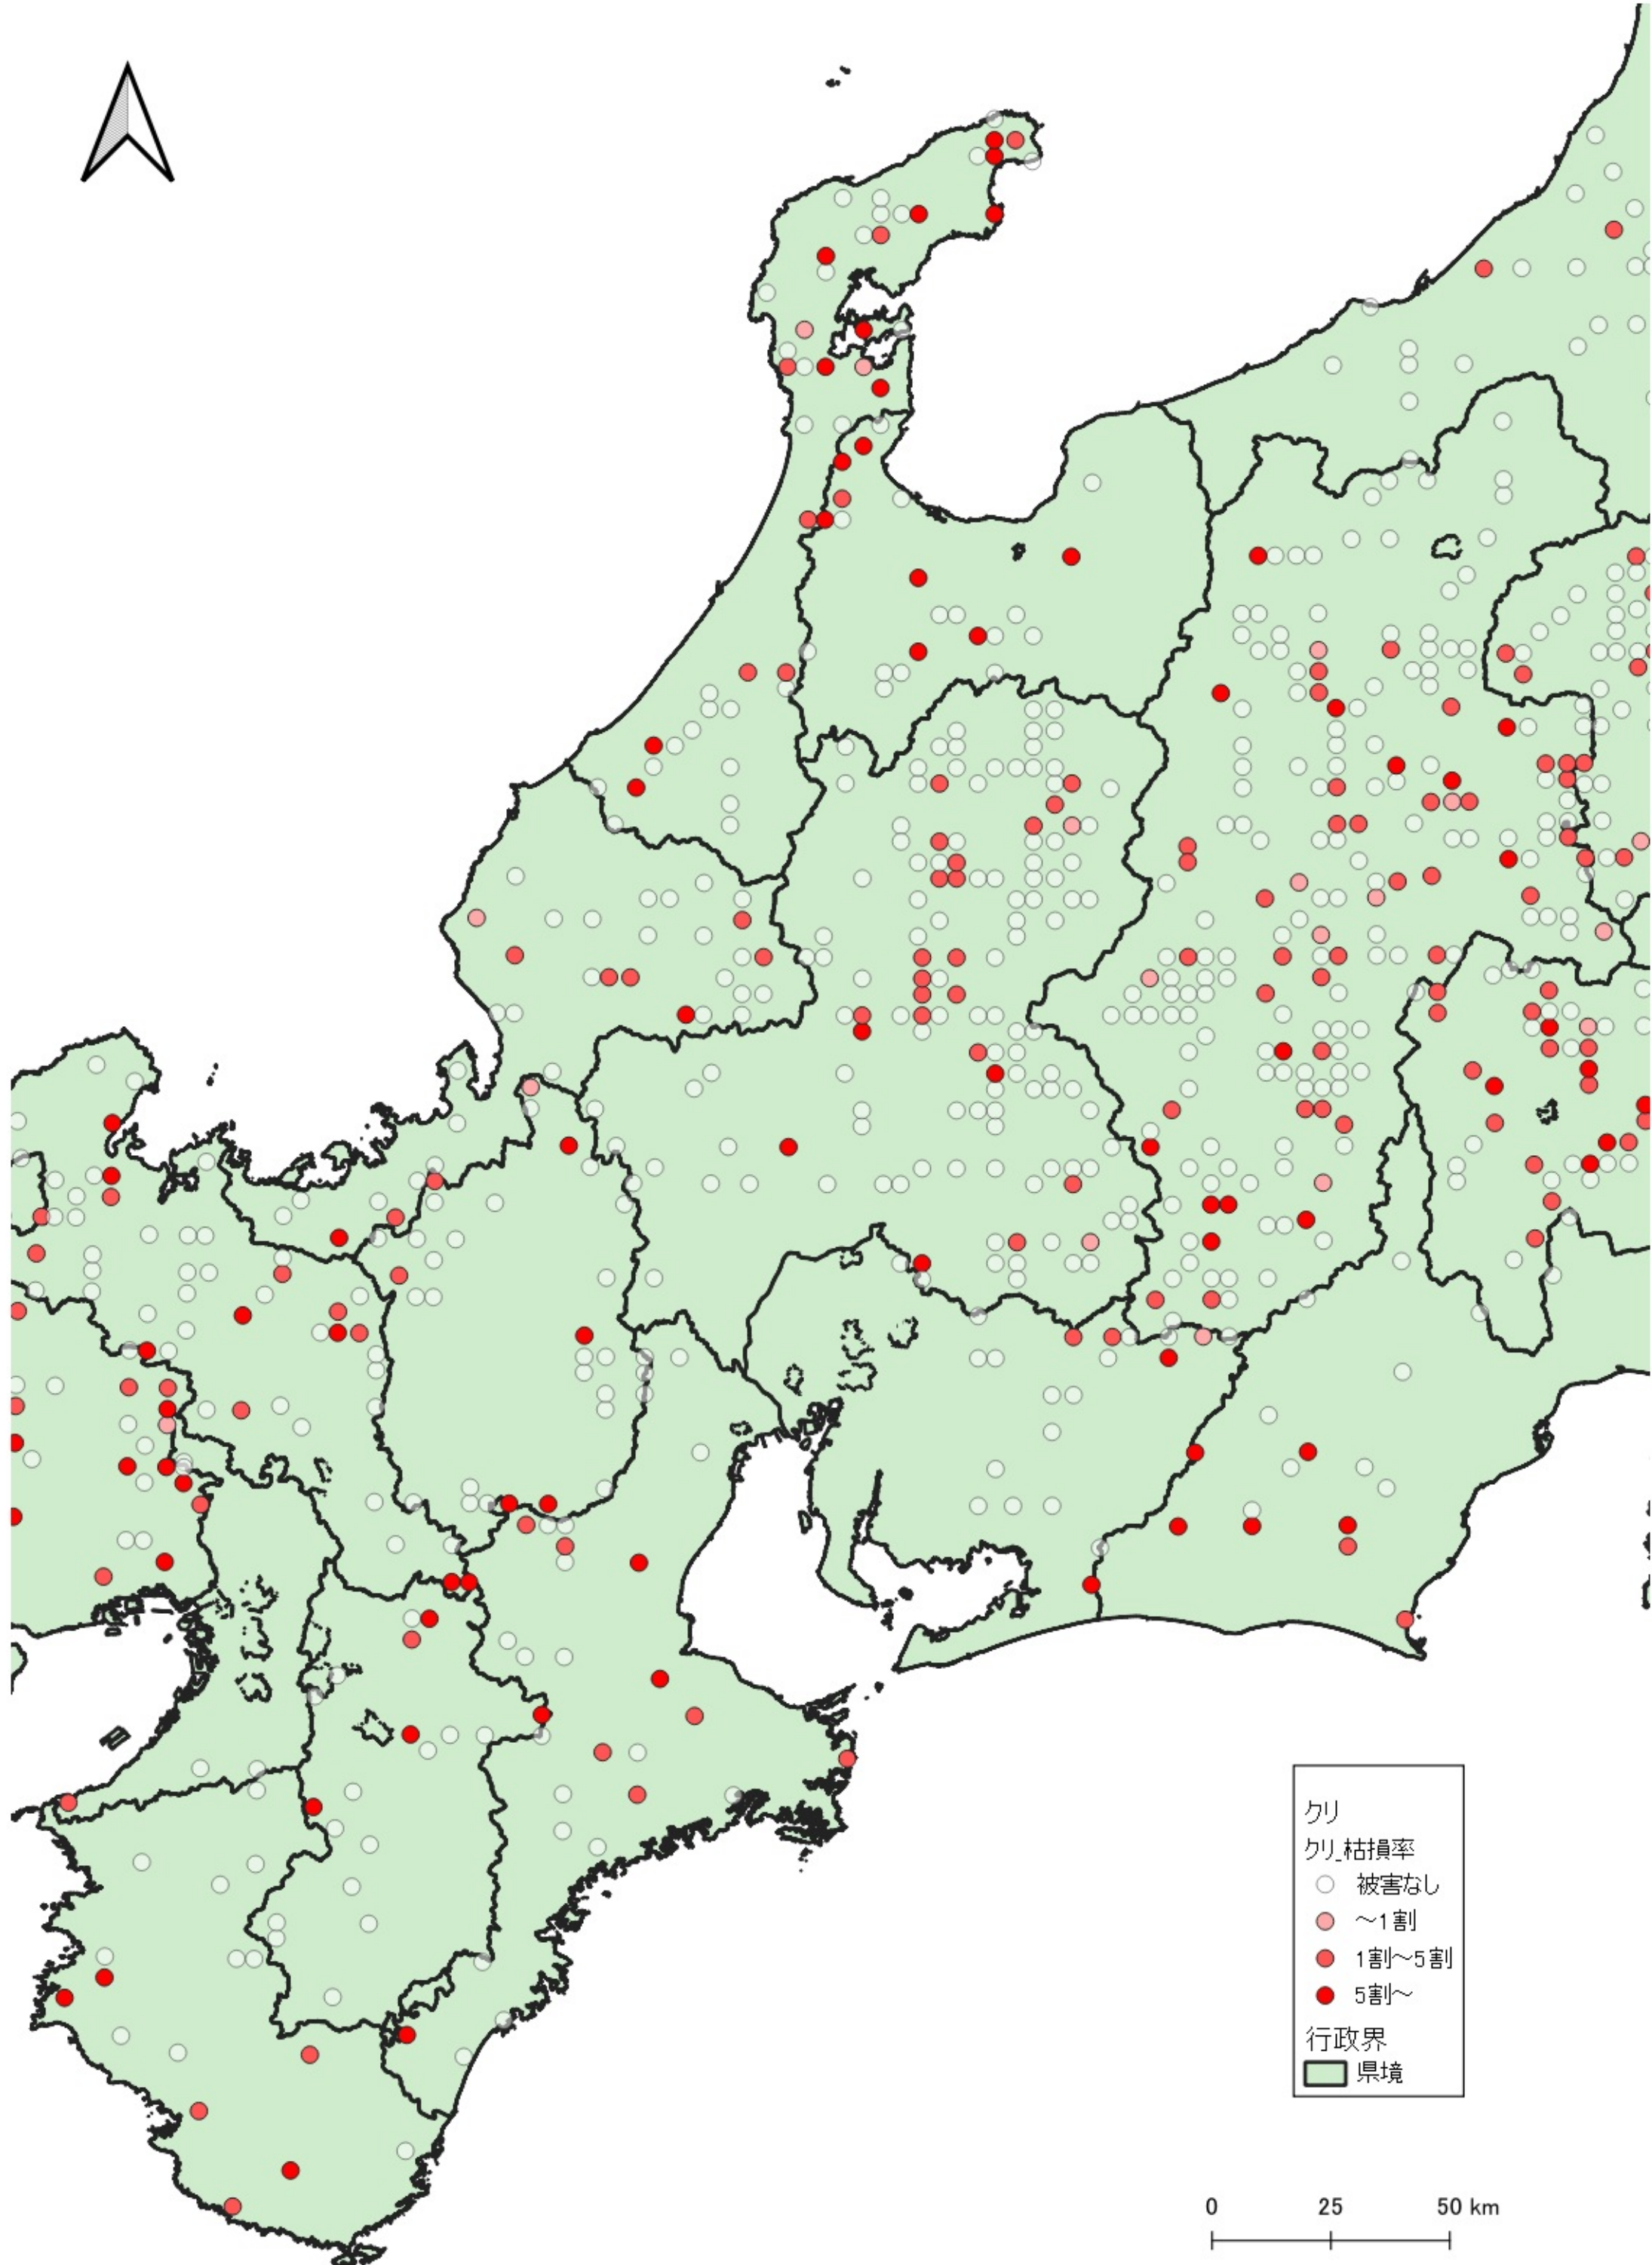

- 刈
刈 枯損率
- 被害なし
 - ~1割
 - 1割~5割
 - 5割~
- 行政界
- 県境

0 100 200 km

ク
ク枯損率

- 被害なし
- ~1割
- 1割~5割
- 5割~

行政界

- 県境

刈
刈 枯損率
○ 被害なし
● ~1割
● 1割~5割
● 5割~
行政界
■ 県境

0 25 50 km

クリ
クリ 枯損率

- 被害なし
- ~1割
- 1割~5割
- 5割~

行政界
■ 県境

0 25 50 km

ク
ク_枯損率

- 被害なし
- ~1割
- 1割~5割
- 5割~

行政界

- 県境

- クワ
クワ_枯損率
- 被害なし
 - ~1割
 - 1割~5割
 - 5割~
- 行政界
- 県境