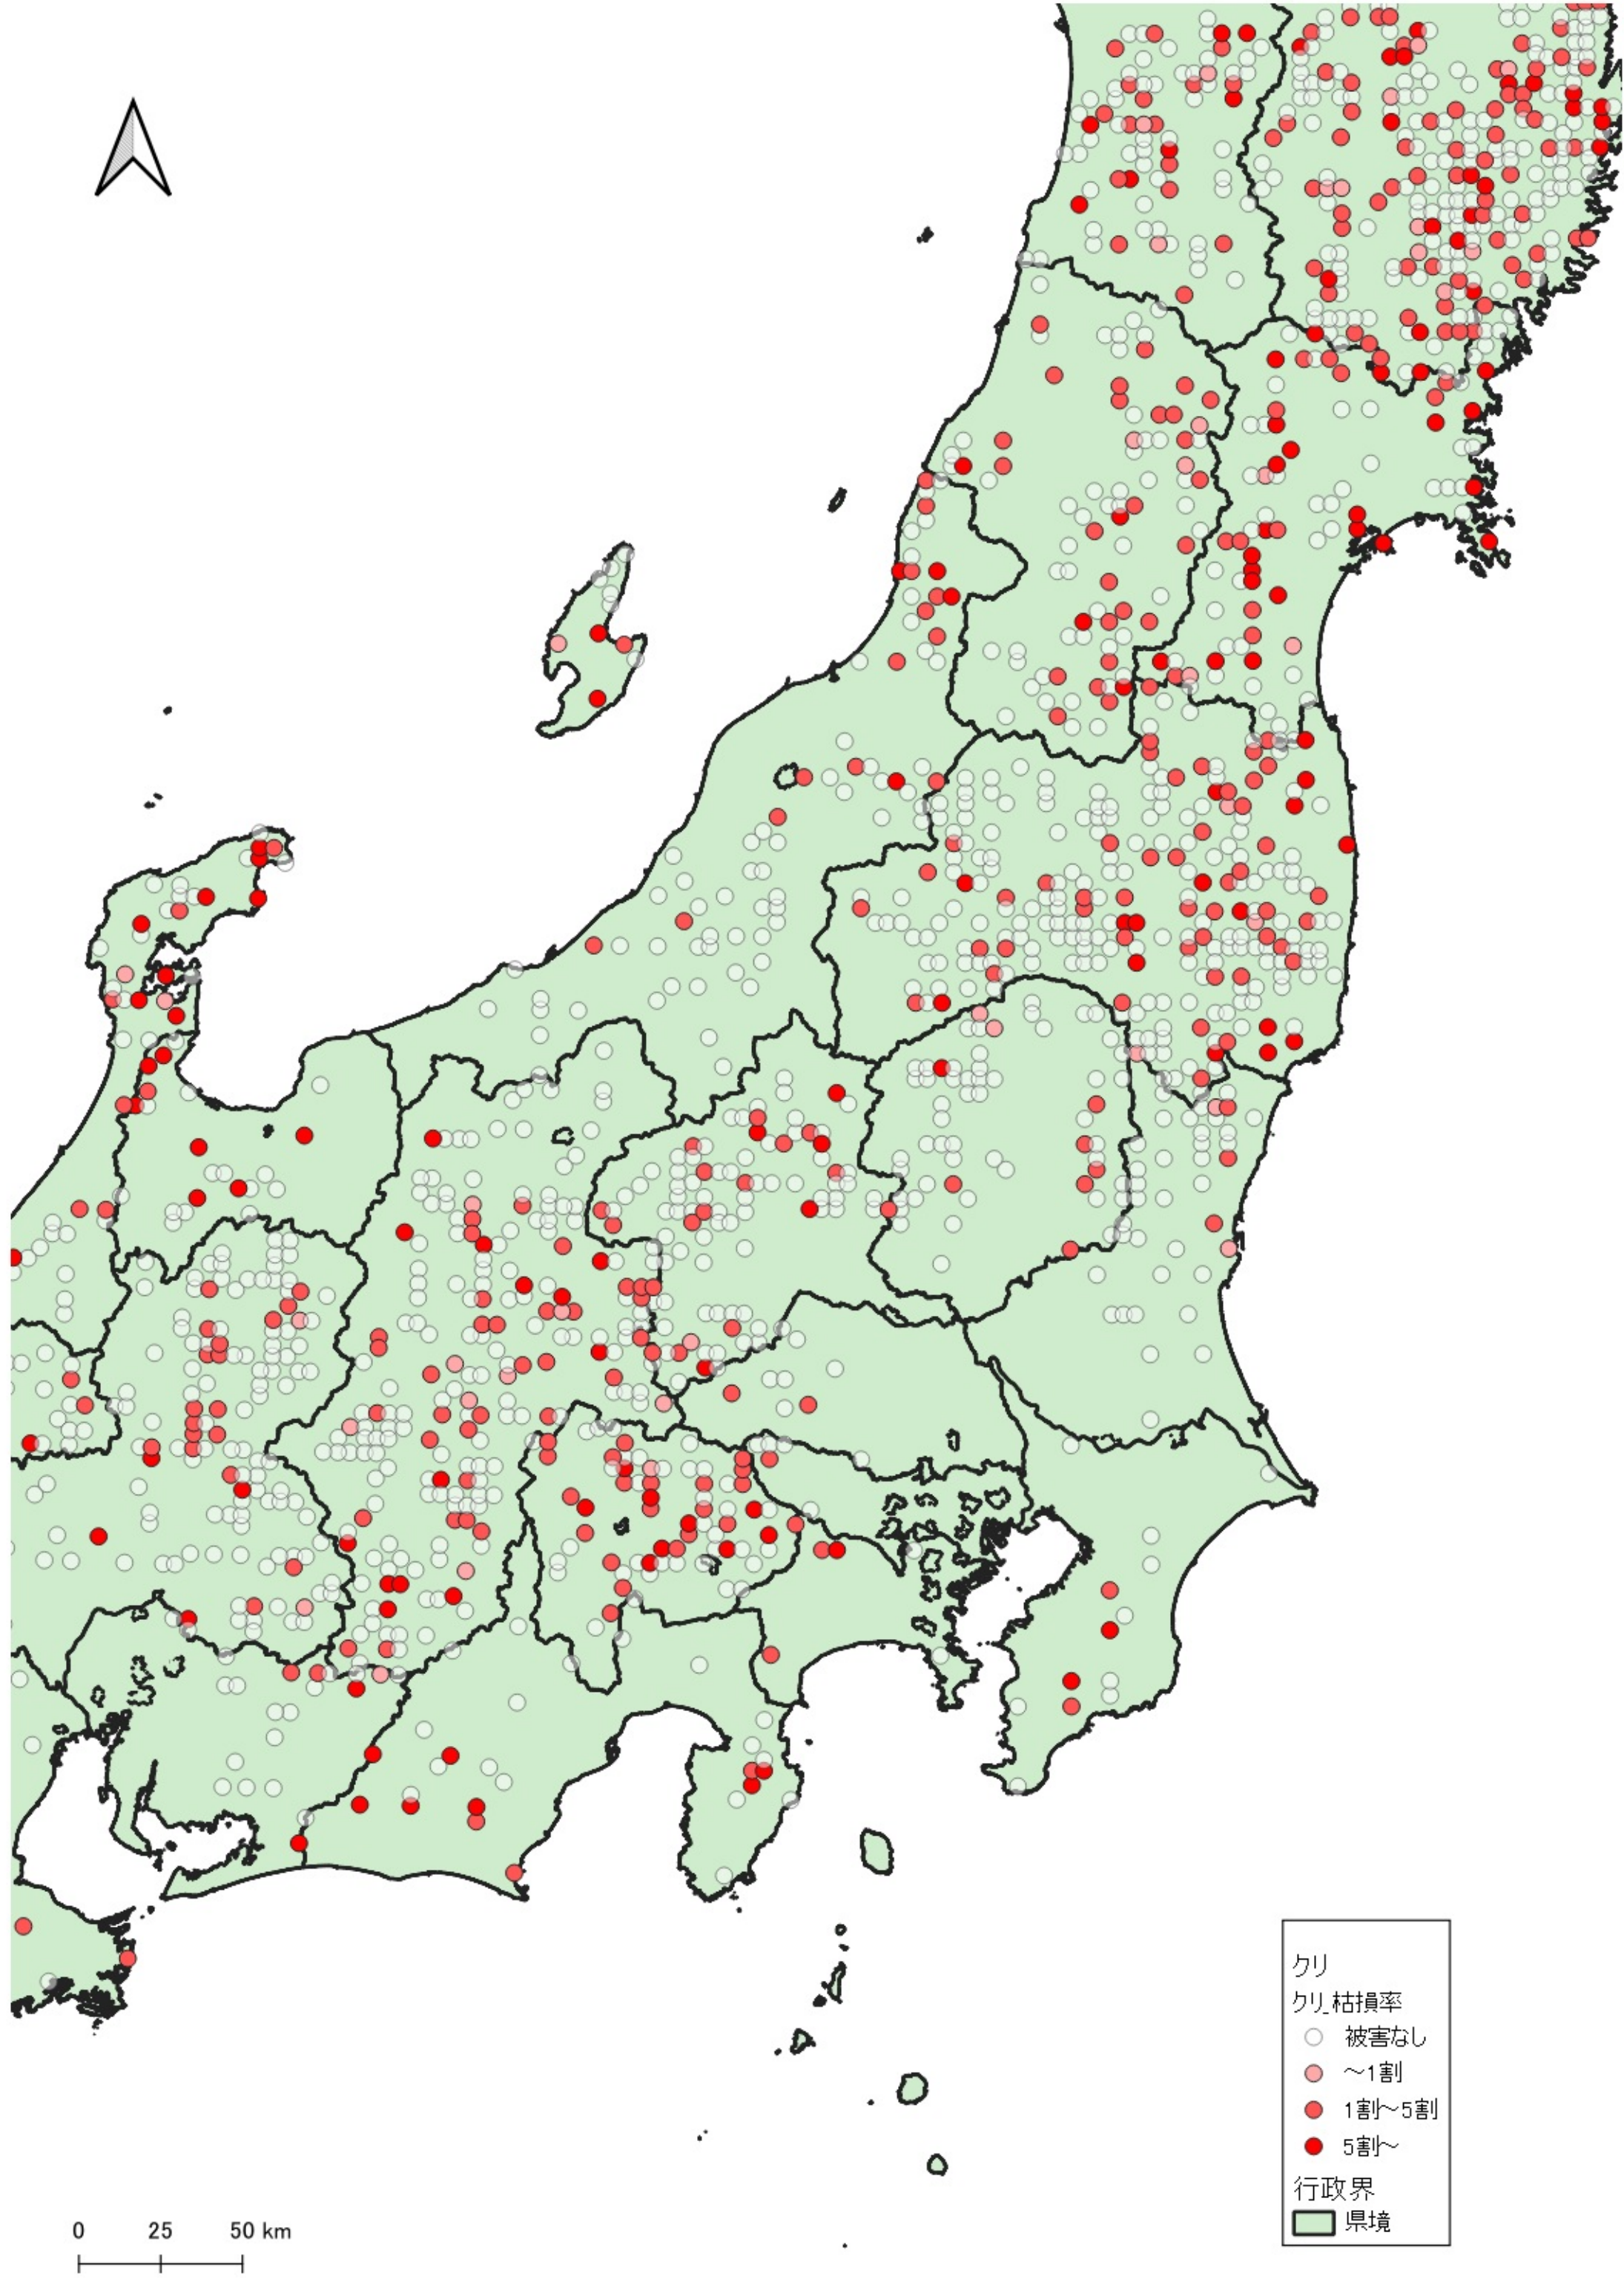

- 刈
刈 枯損率
- 被害なし
 - ~1割
 - 1割~5割
 - 5割~
- 行政界
- 県境

0 100 200 km

ク
ク枯損率

- 被害なし
- ~1割
- 1割~5割
- 5割~

行政界

- 県境

刈
刈 枯損率
○ 被害なし
● ~1割
● 1割~5割
● 5割~
行政界
■ 県境

0 25 50 km

クリ
クリ 枯損率

- 被害なし
- ~1割
- 1割~5割
- 5割~

行政界
■ 県境

0 25 50 km

ク
ク_枯損率

- 被害なし
- ~1割
- 1割~5割
- 5割~

行政界

- 県境

- クワ
クワ_枯損率
- 被害なし
 - ~1割
 - 1割~5割
 - 5割~
- 行政界
- 県境