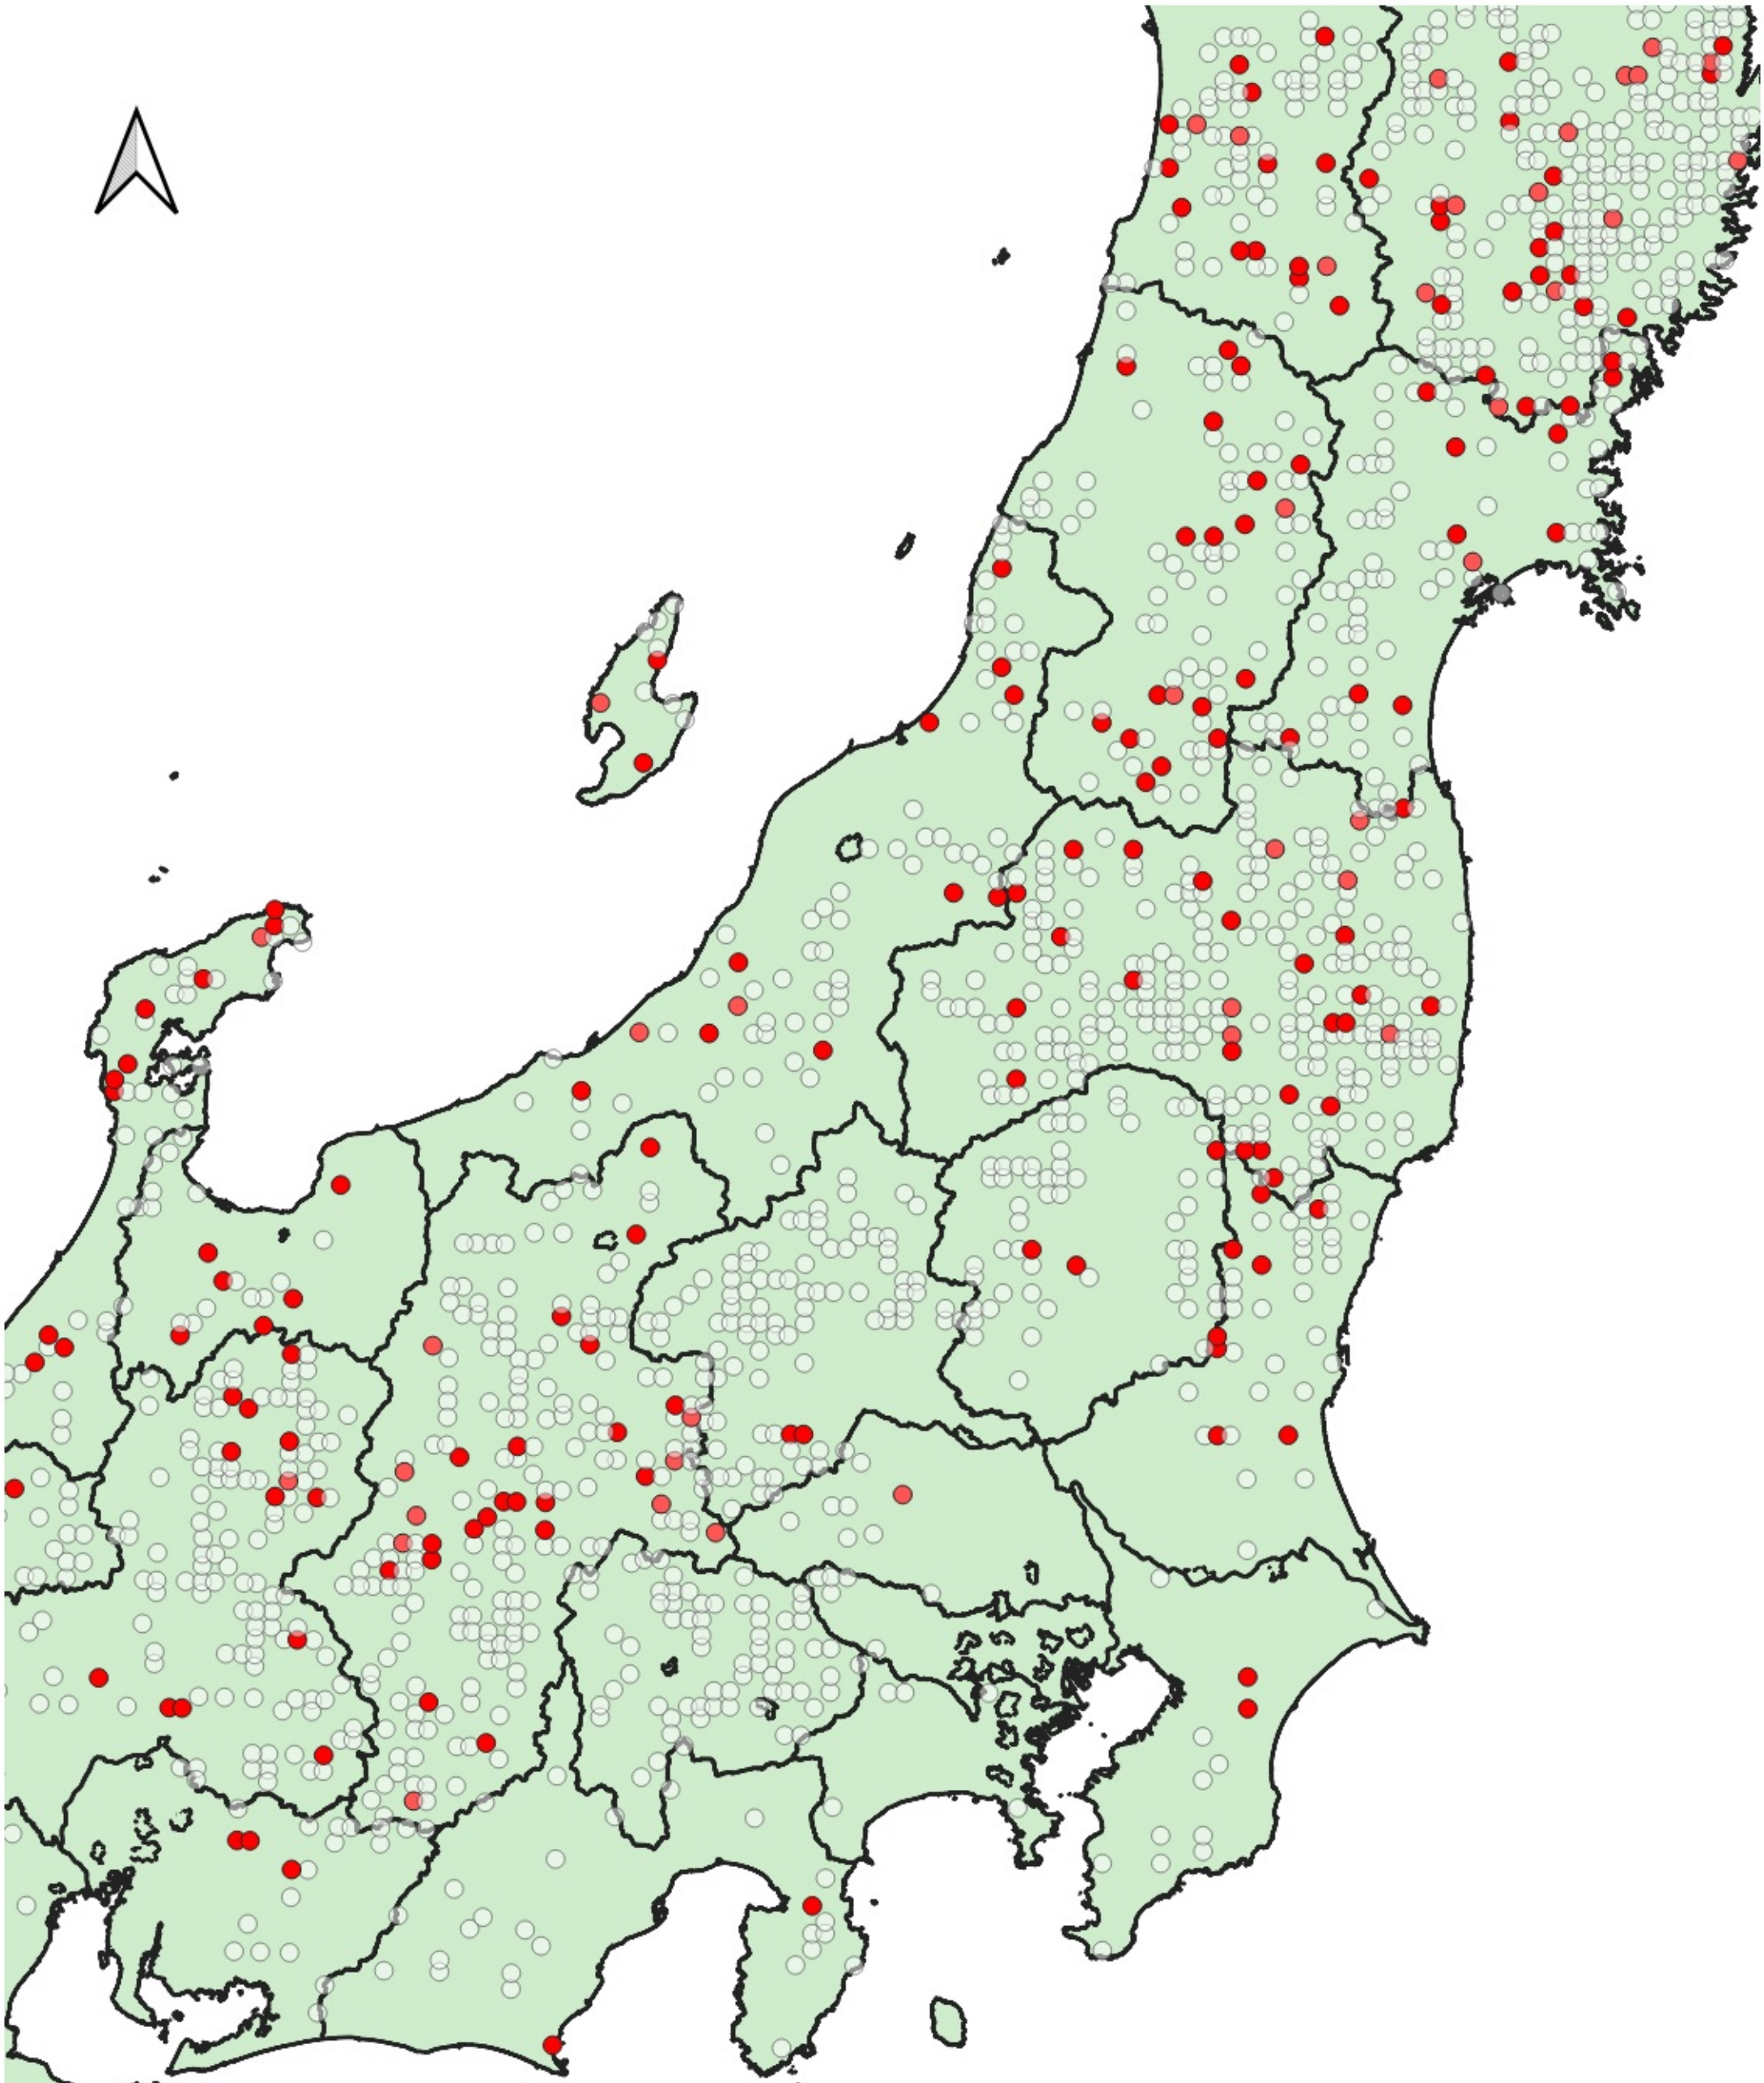

- ク
ク_胸高直径5cm未満
- 無し
 - 1割~5割
 - 5割~
- 行政界
■ 県境

0 100 200 km

クワ
クワ胸高直径5cm未満

- 無し
- 1割~5割
- 5割~

行政界
■ 県境

クワ
クワ 胸高直径5cm未満
○ 無し
● 1割~5割
● 5割~
行政界
■ 県境

0 25 50 km

クワ
クワ 胸高直径5cm未満

- 無し
- 1割~5割
- 5割~

行政界
■ 県境

0 25 50 km

クワ
クワ胸高直径5cm未満
○ 無し
● 1割～5割
● 5割～
行政界
■ 県境

クリ
クリ 胸高直径5cm未満

- 無し
- 1割～5割
- 5割～

行政界

- 県境