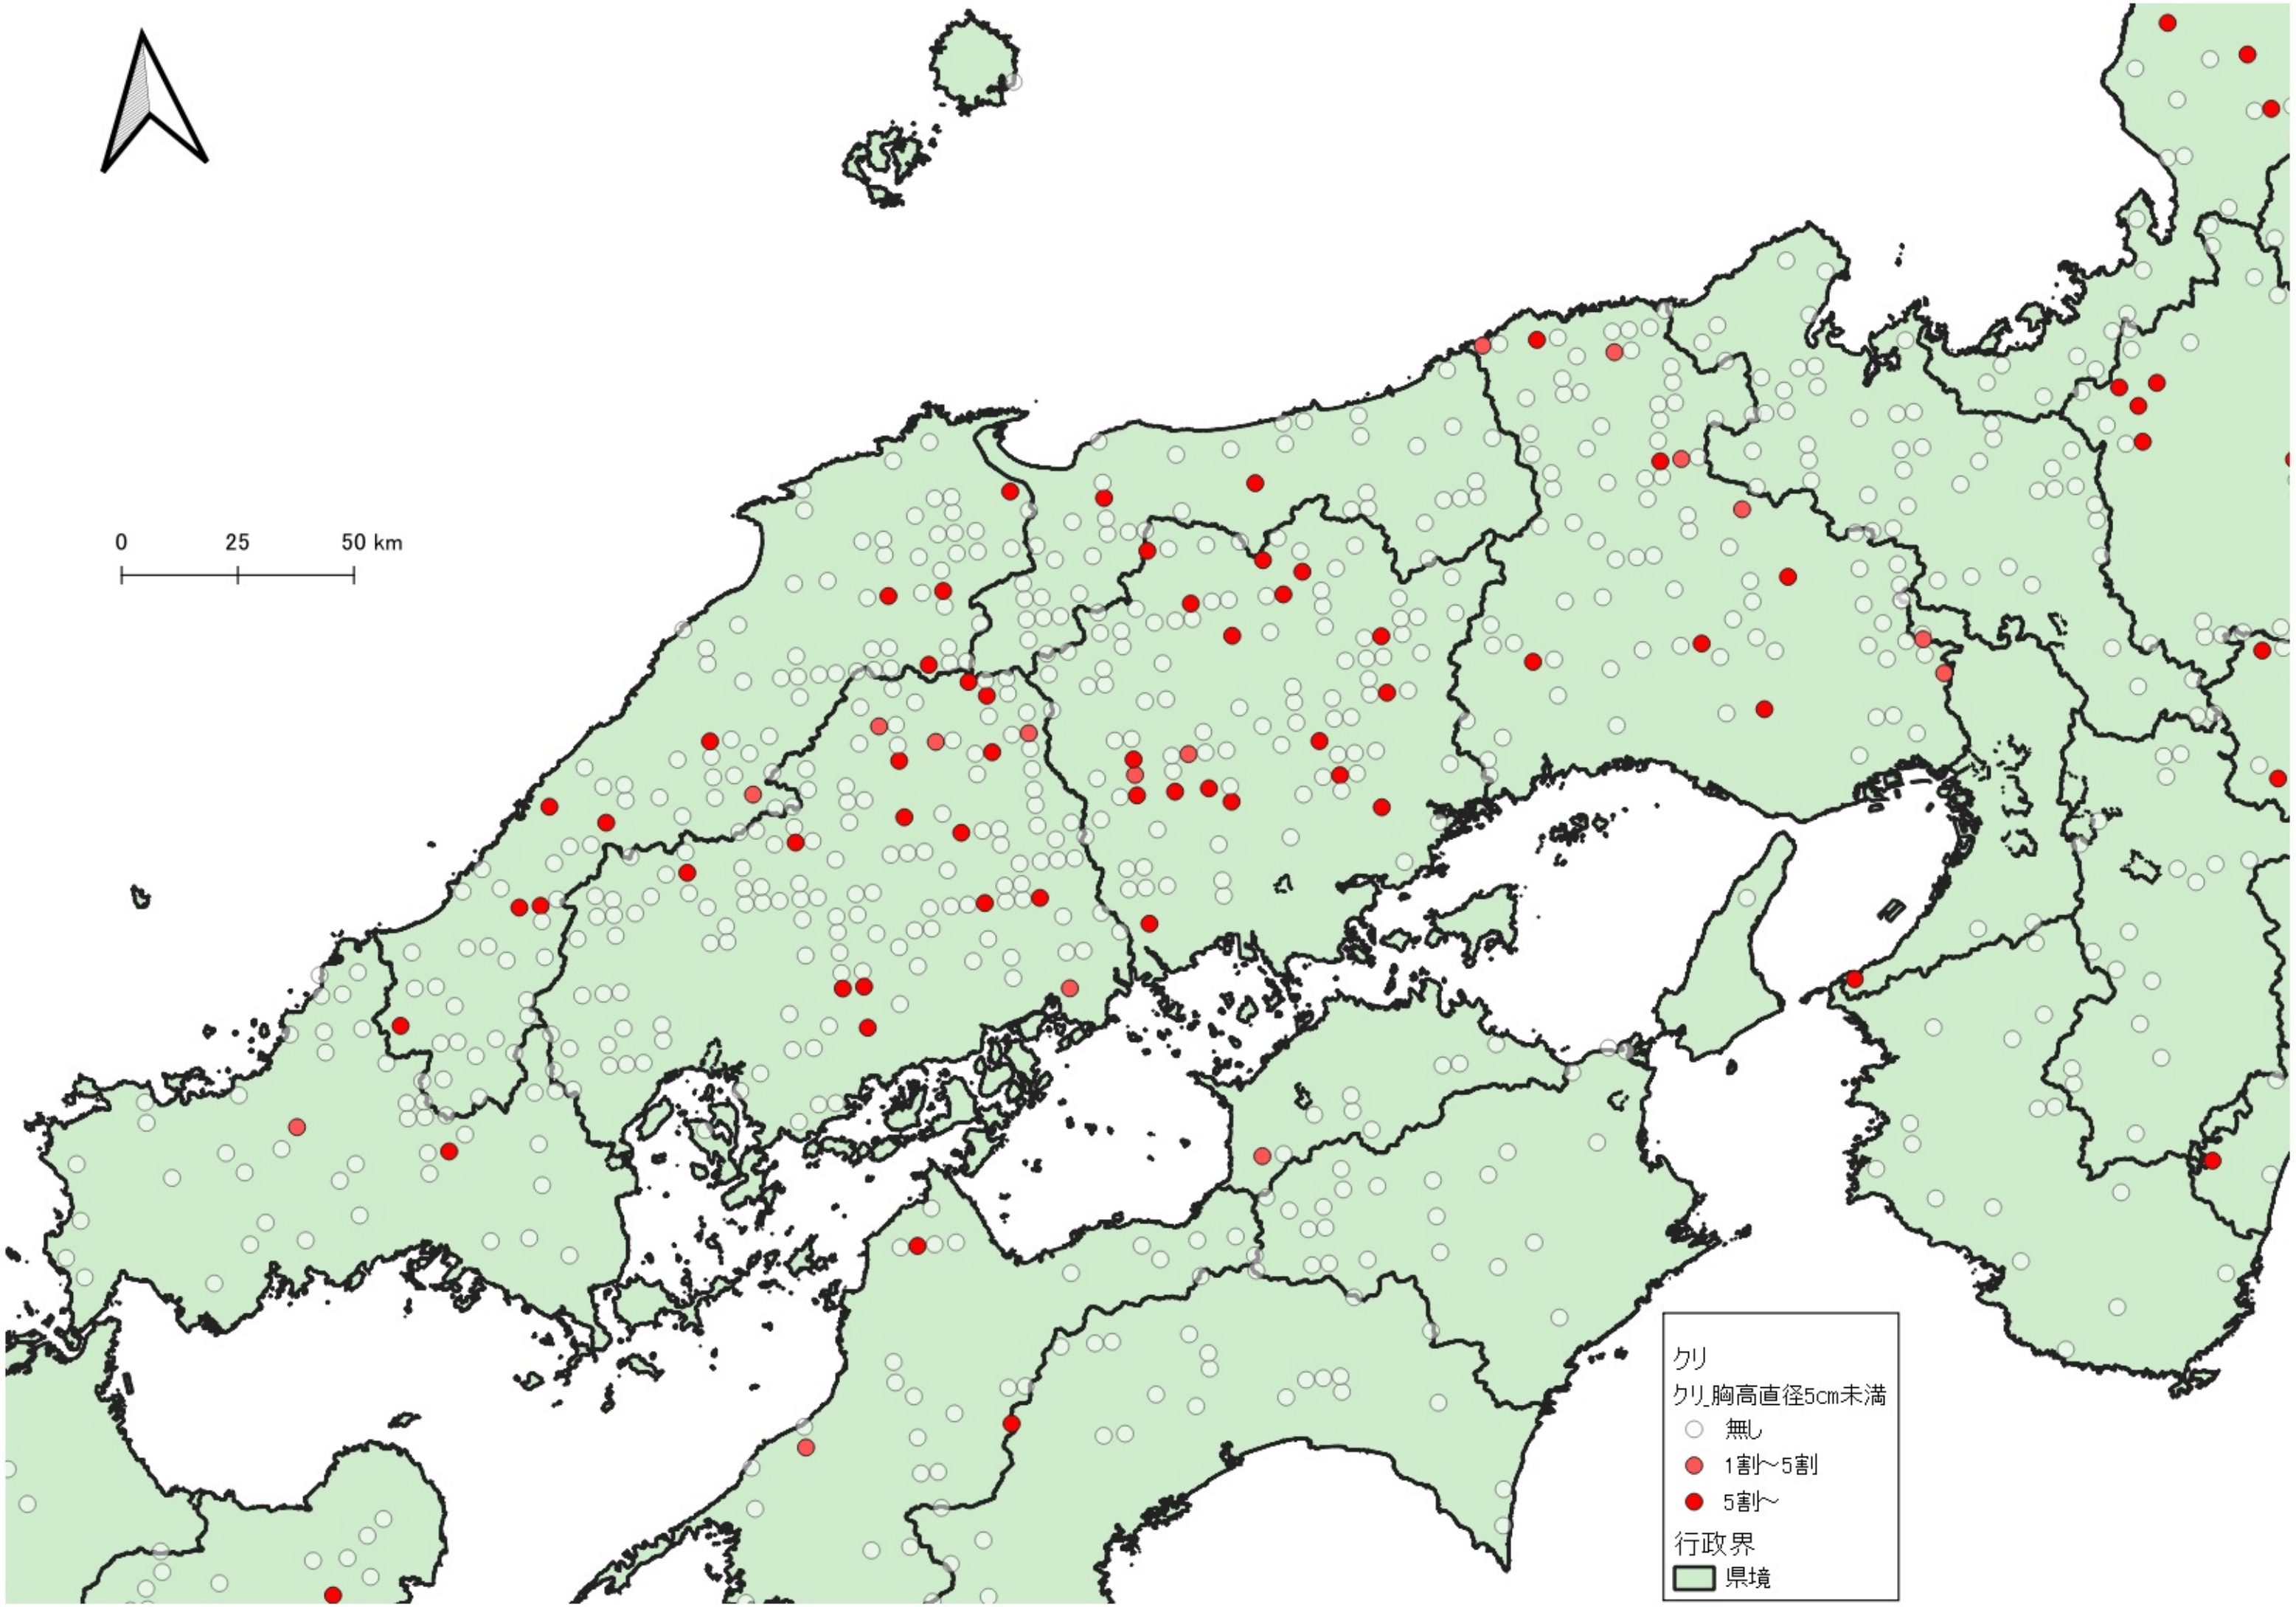

- ク
ク_胸高直径5cm未満
- 無し
 - 1割~5割
 - 5割~
- 行政界
■ 県境

0 100 200 km

クワ
クワ胸高直径5cm未満

- 無し
- 1割~5割
- 5割~

行政界
■ 県境

クワ
クワ 胸高直径5cm未満
○ 無し
● 1割~5割
● 5割~
行政界
■ 県境

0 25 50 km

クワ
クワ 胸高直径5cm未満

- 無し
- 1割~5割
- 5割~

行政界
■ 県境

0 25 50 km

クワ
クワ胸高直径5cm未満
○ 無し
● 1割～5割
● 5割～
行政界
■ 県境

クリ
クリ 胸高直径5cm未満

- 無し
- 1割～5割
- 5割～

行政界

- 県境