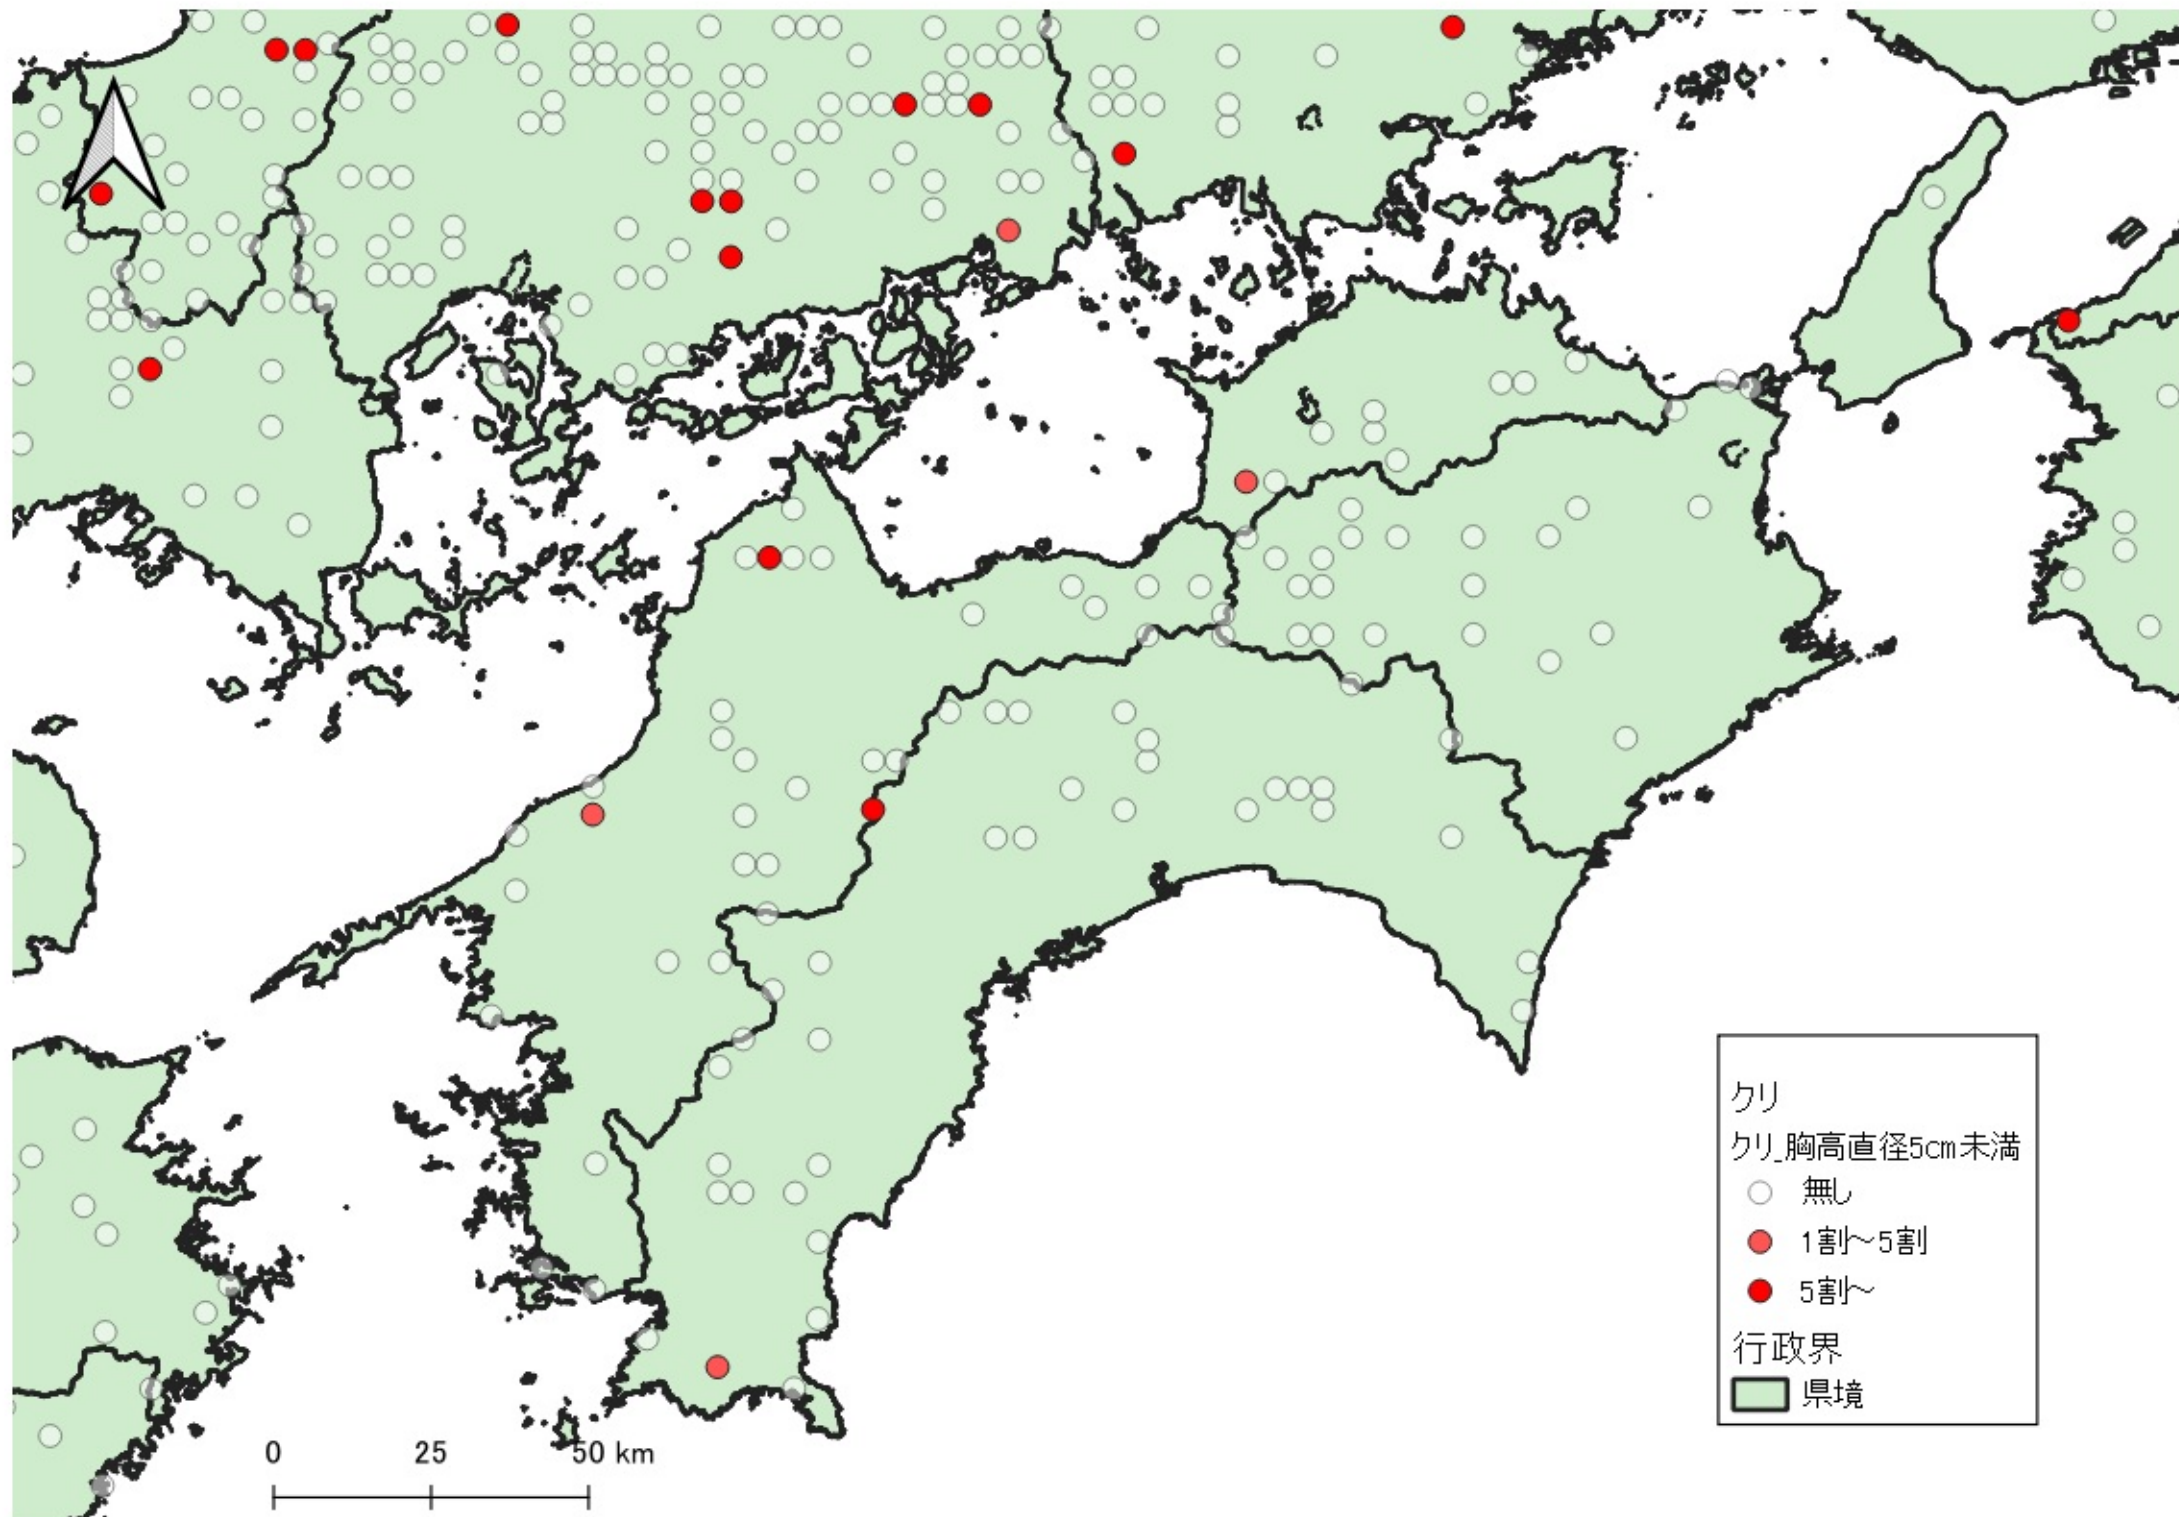

- 無し
- 1割~5割
- 5割~

行政界
■ 県境

0 25 50 km

クワ
クワ胸高直径5cm未満
○ 無し
● 1割～5割
● 5割～
行政界
■ 県境

クリ
クリ 胸高直径5cm未満

- 無し
- 1割～5割
- 5割～

行政界

- 県境