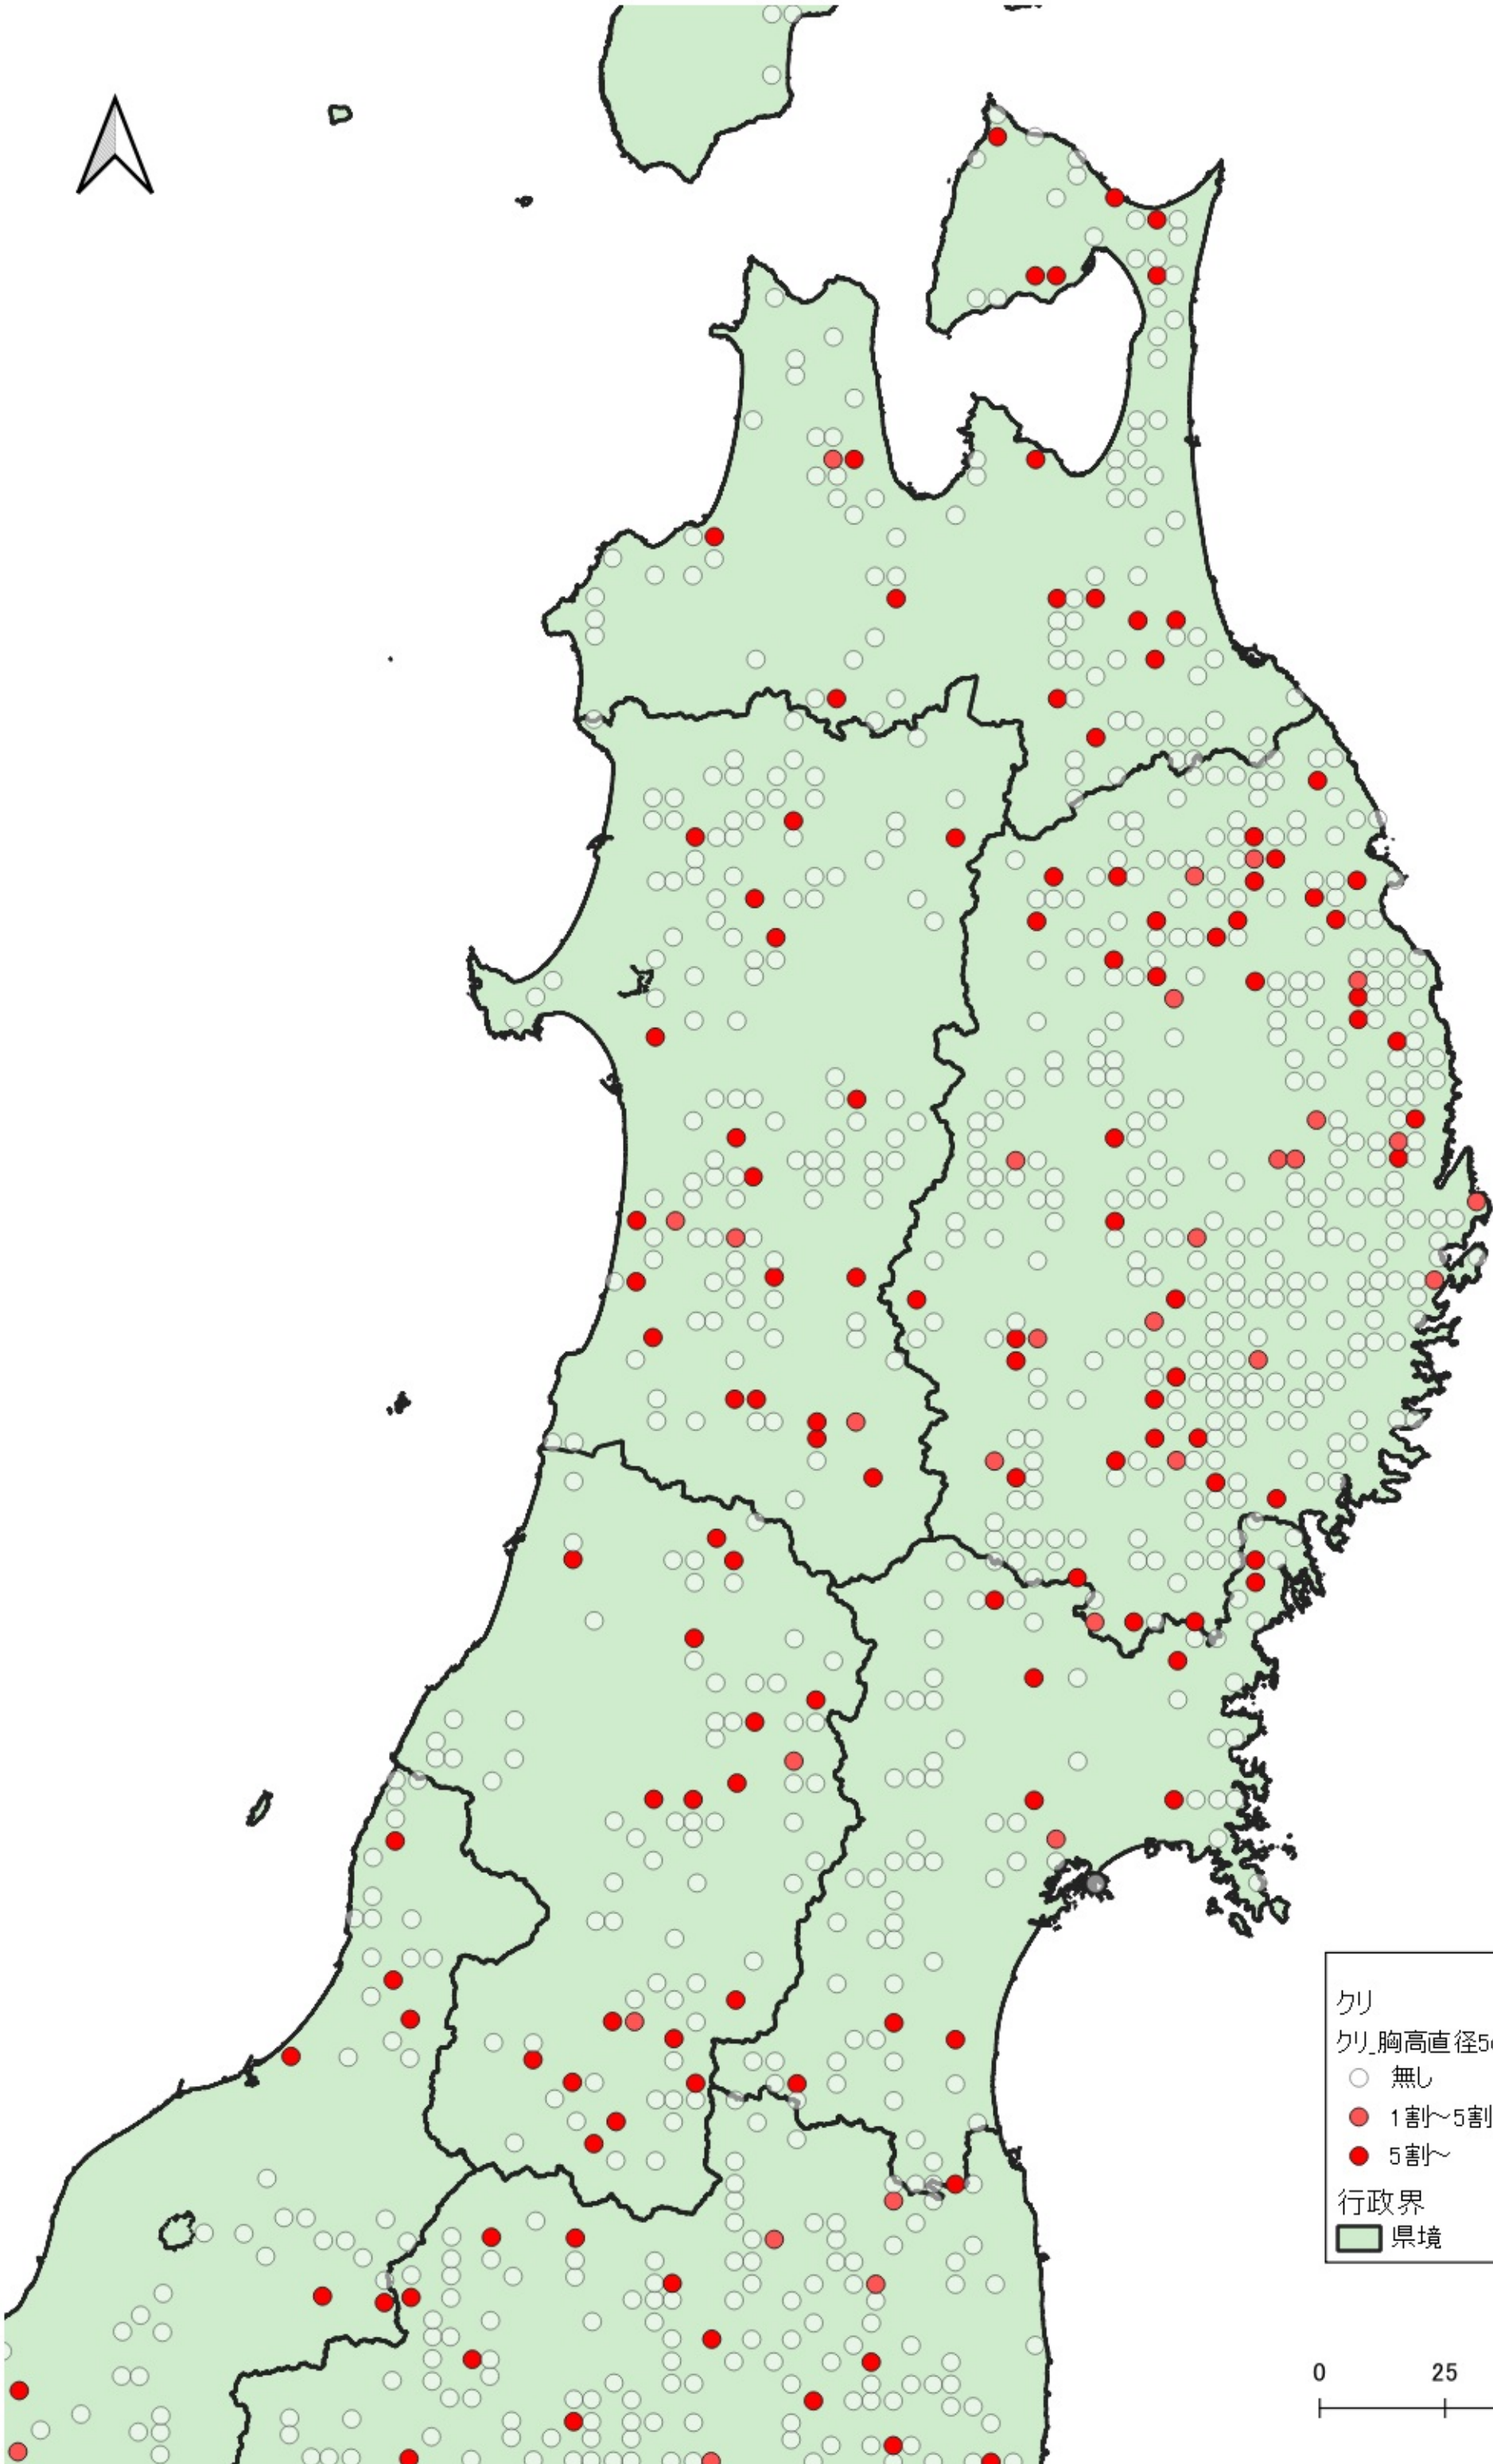

- ク
ク_胸高直径5cm未満
- 無し
 - 1割~5割
 - 5割~
- 行政界
■ 県境

0 100 200 km

クワ
クワ胸高直径5cm未満

- 無し
- 1割~5割
- 5割~

行政界
■ 県境

クワ
クワ 胸高直径5cm未満
○ 無し
● 1割~5割
● 5割~
行政界
■ 県境

0 25 50 km

クワ
クワ 胸高直径5cm未満

- 無し
- 1割~5割
- 5割~

行政界
■ 県境

0 25 50 km

クワ
クワ胸高直径5cm未満
○ 無し
● 1割～5割
● 5割～
行政界
■ 県境

クリ
クリ 胸高直径5cm未満

- 無し
- 1割～5割
- 5割～

行政界

- 県境