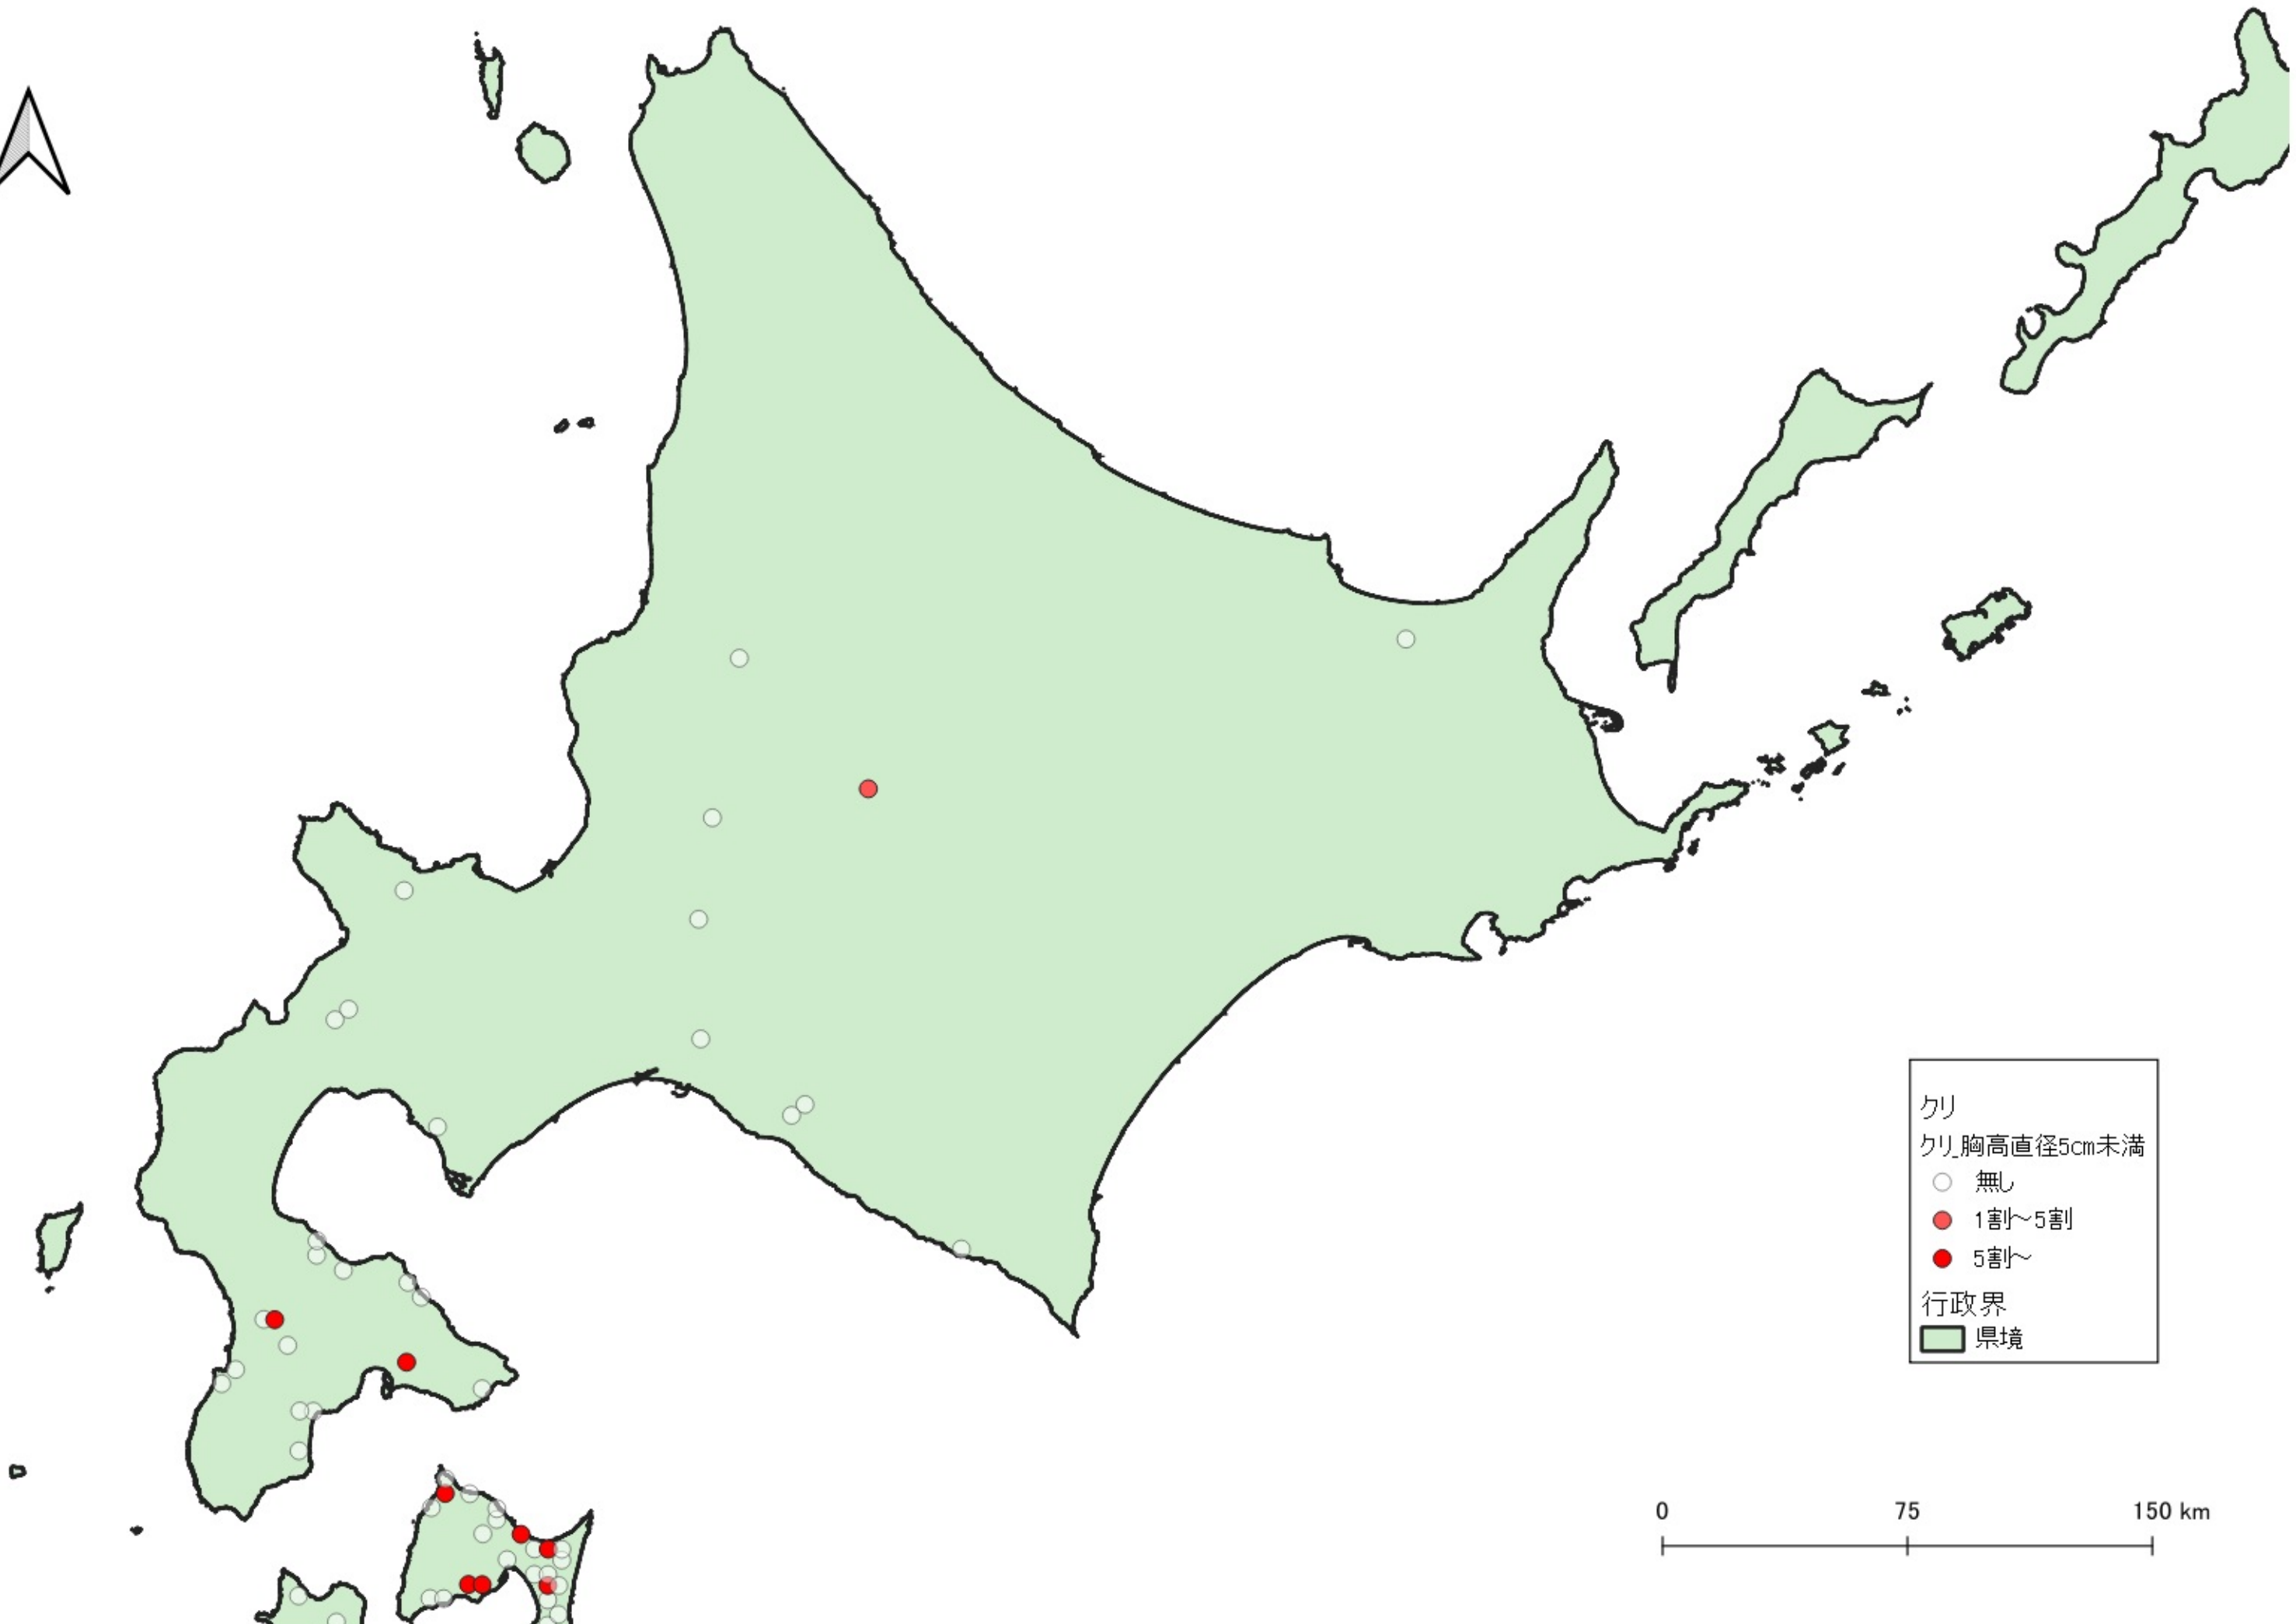

- ク
ク_胸高直径5cm未満
- 無し
 - 1割~5割
 - 5割~
- 行政界
■ 県境

0 100 200 km

クワ
クワ胸高直径5cm未満

- 無し
- 1割~5割
- 5割~

行政界
■ 県境

クワ
クワ 胸高直径5cm未満
○ 無し
● 1割~5割
● 5割~
行政界
■ 県境

0 25 50 km

クワ
クワ 胸高直径5cm未満

- 無し
- 1割~5割
- 5割~

行政界
■ 県境

0 25 50 km

クワ
クワ胸高直径5cm未満
○ 無し
● 1割～5割
● 5割～
行政界
■ 県境

クリ
クリ 胸高直径5cm未満

- 無し
- 1割～5割
- 5割～

行政界

- 県境