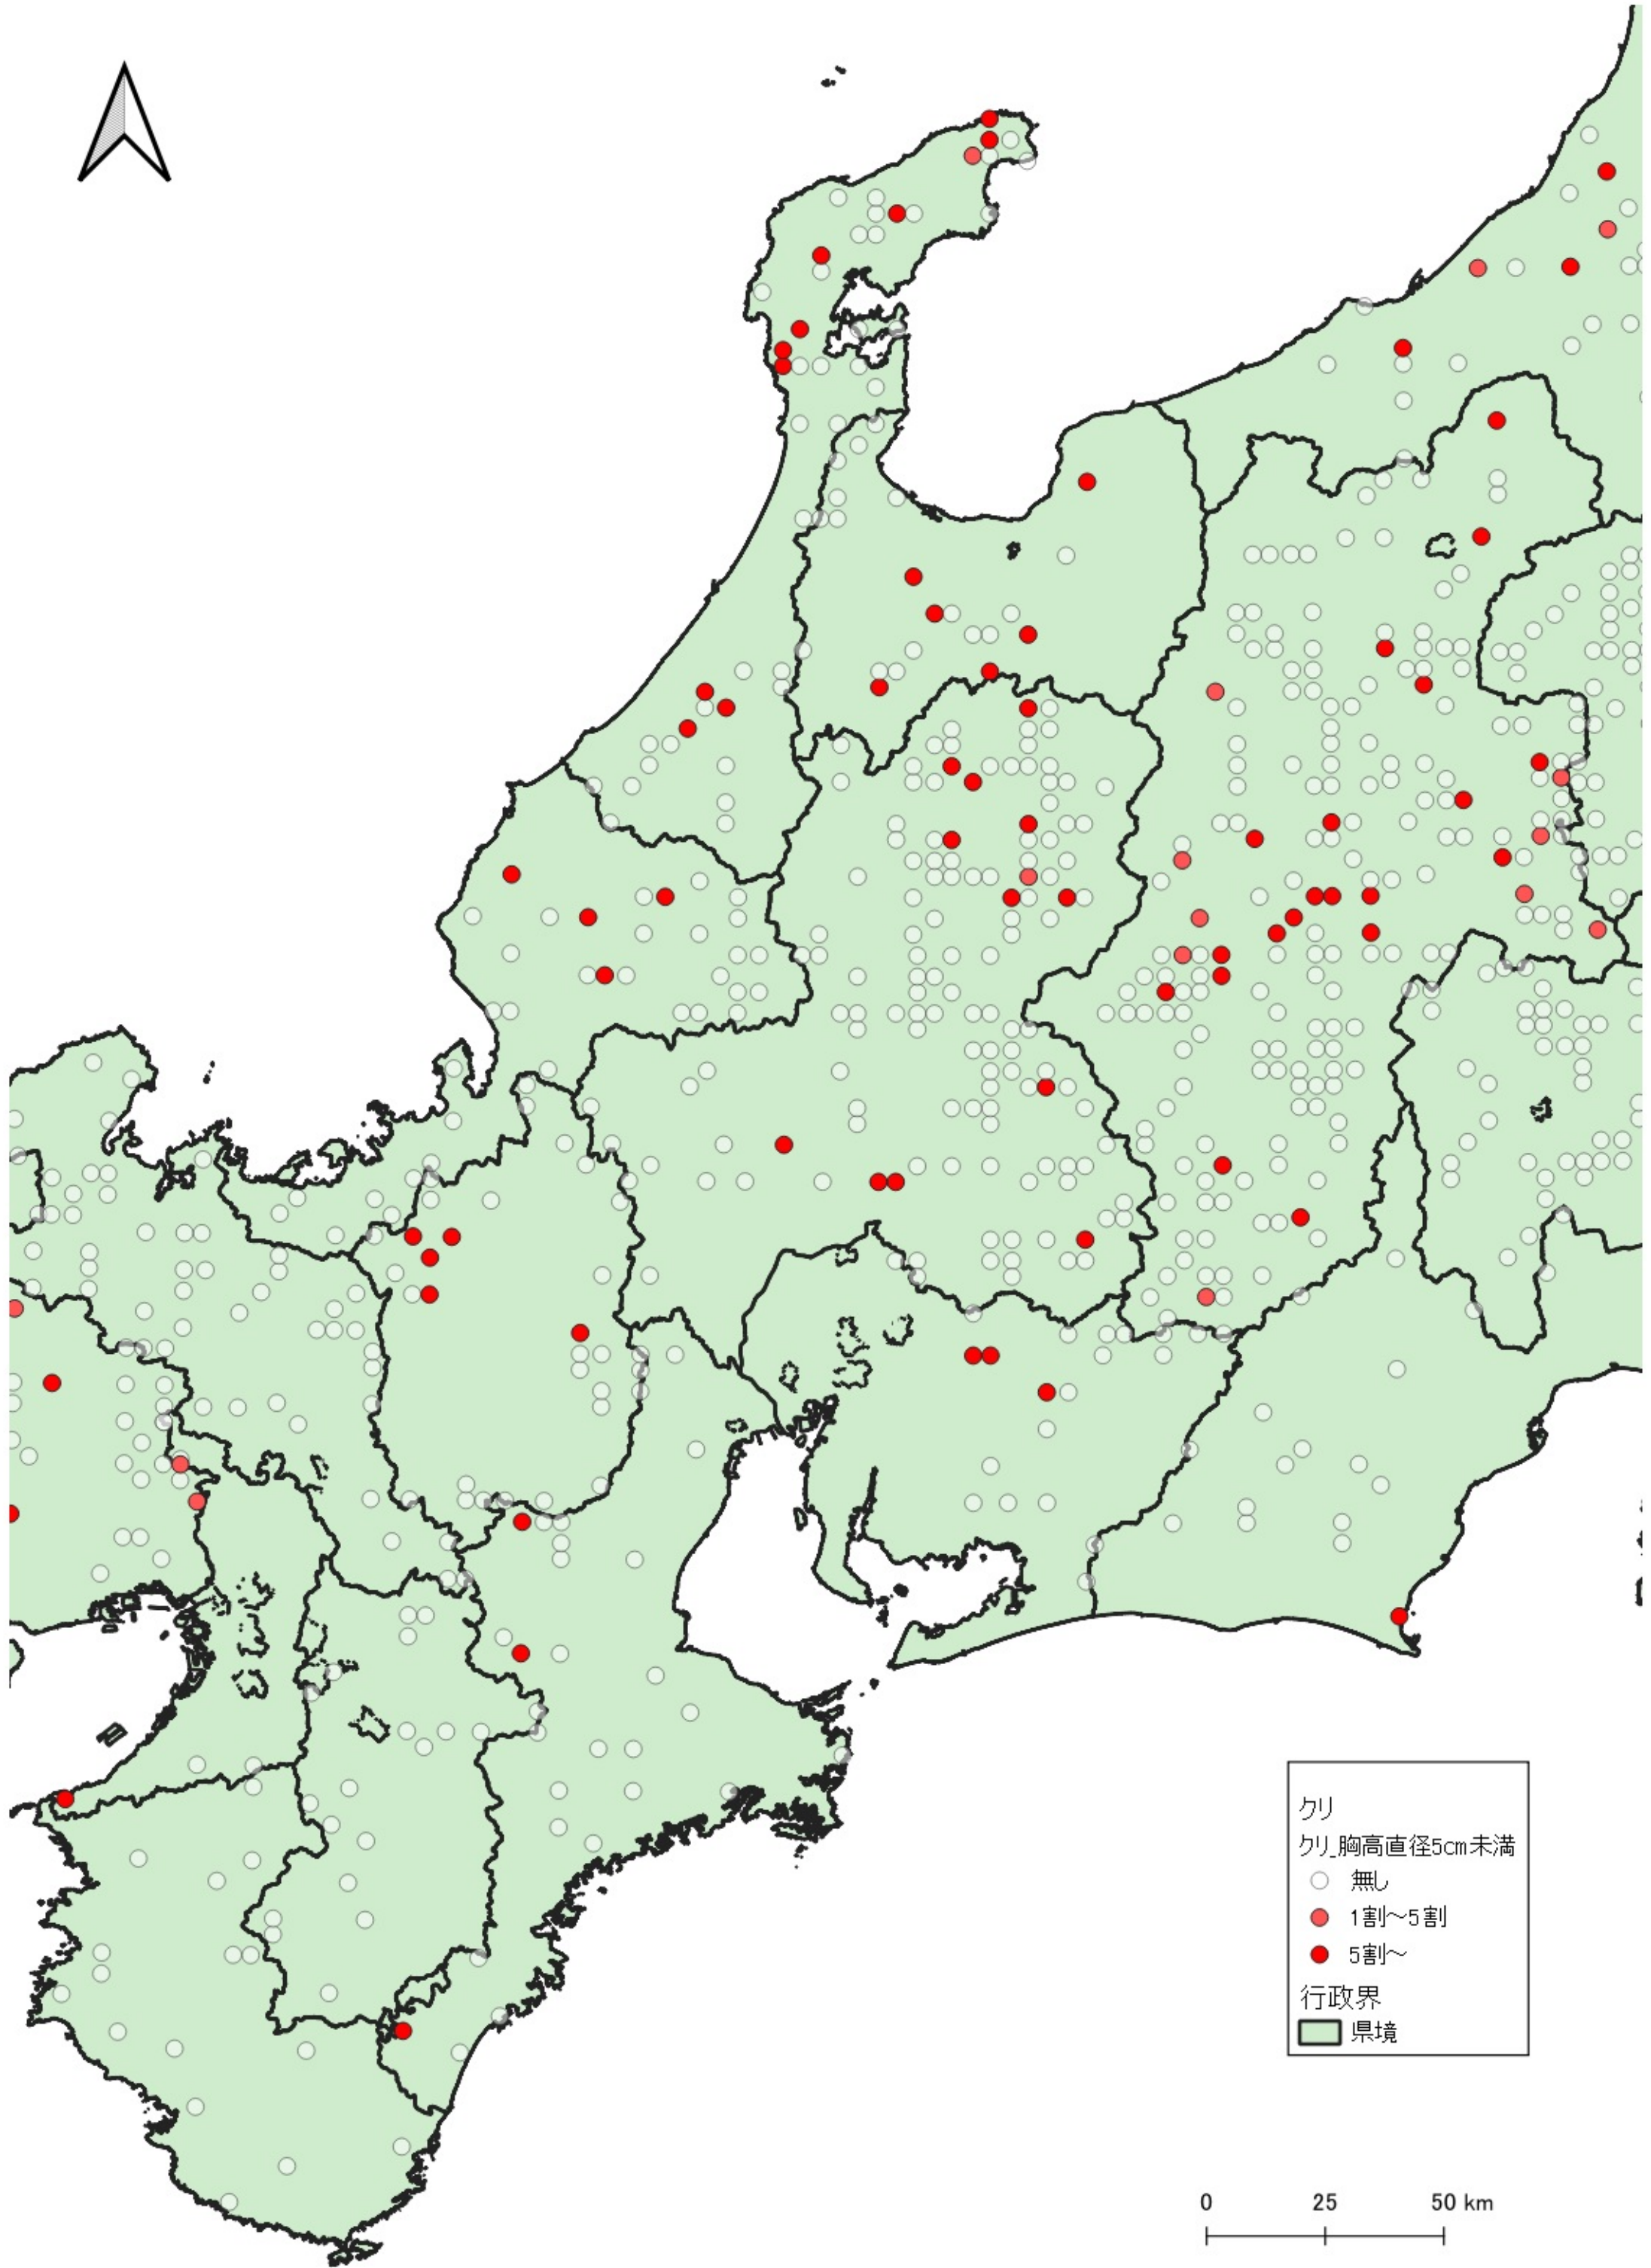

- ク
ク_胸高直径5cm未満
- 無し
 - 1割~5割
 - 5割~
- 行政界
■ 県境

0 100 200 km

クワ
クワ胸高直径5cm未満

- 無し
- 1割~5割
- 5割~

行政界
■ 県境

クワ
クワ 胸高直径5cm未満
○ 無し
● 1割~5割
● 5割~
行政界
■ 県境

0 25 50 km

クワ
クワ 胸高直径5cm未満

- 無し
- 1割~5割
- 5割~

行政界
■ 県境

0 25 50 km

クワ
クワ胸高直径5cm未満
○ 無し
● 1割～5割
● 5割～
行政界
■ 県境

クリ
クリ 胸高直径5cm未満

- 無し
- 1割～5割
- 5割～

行政界

- 県境