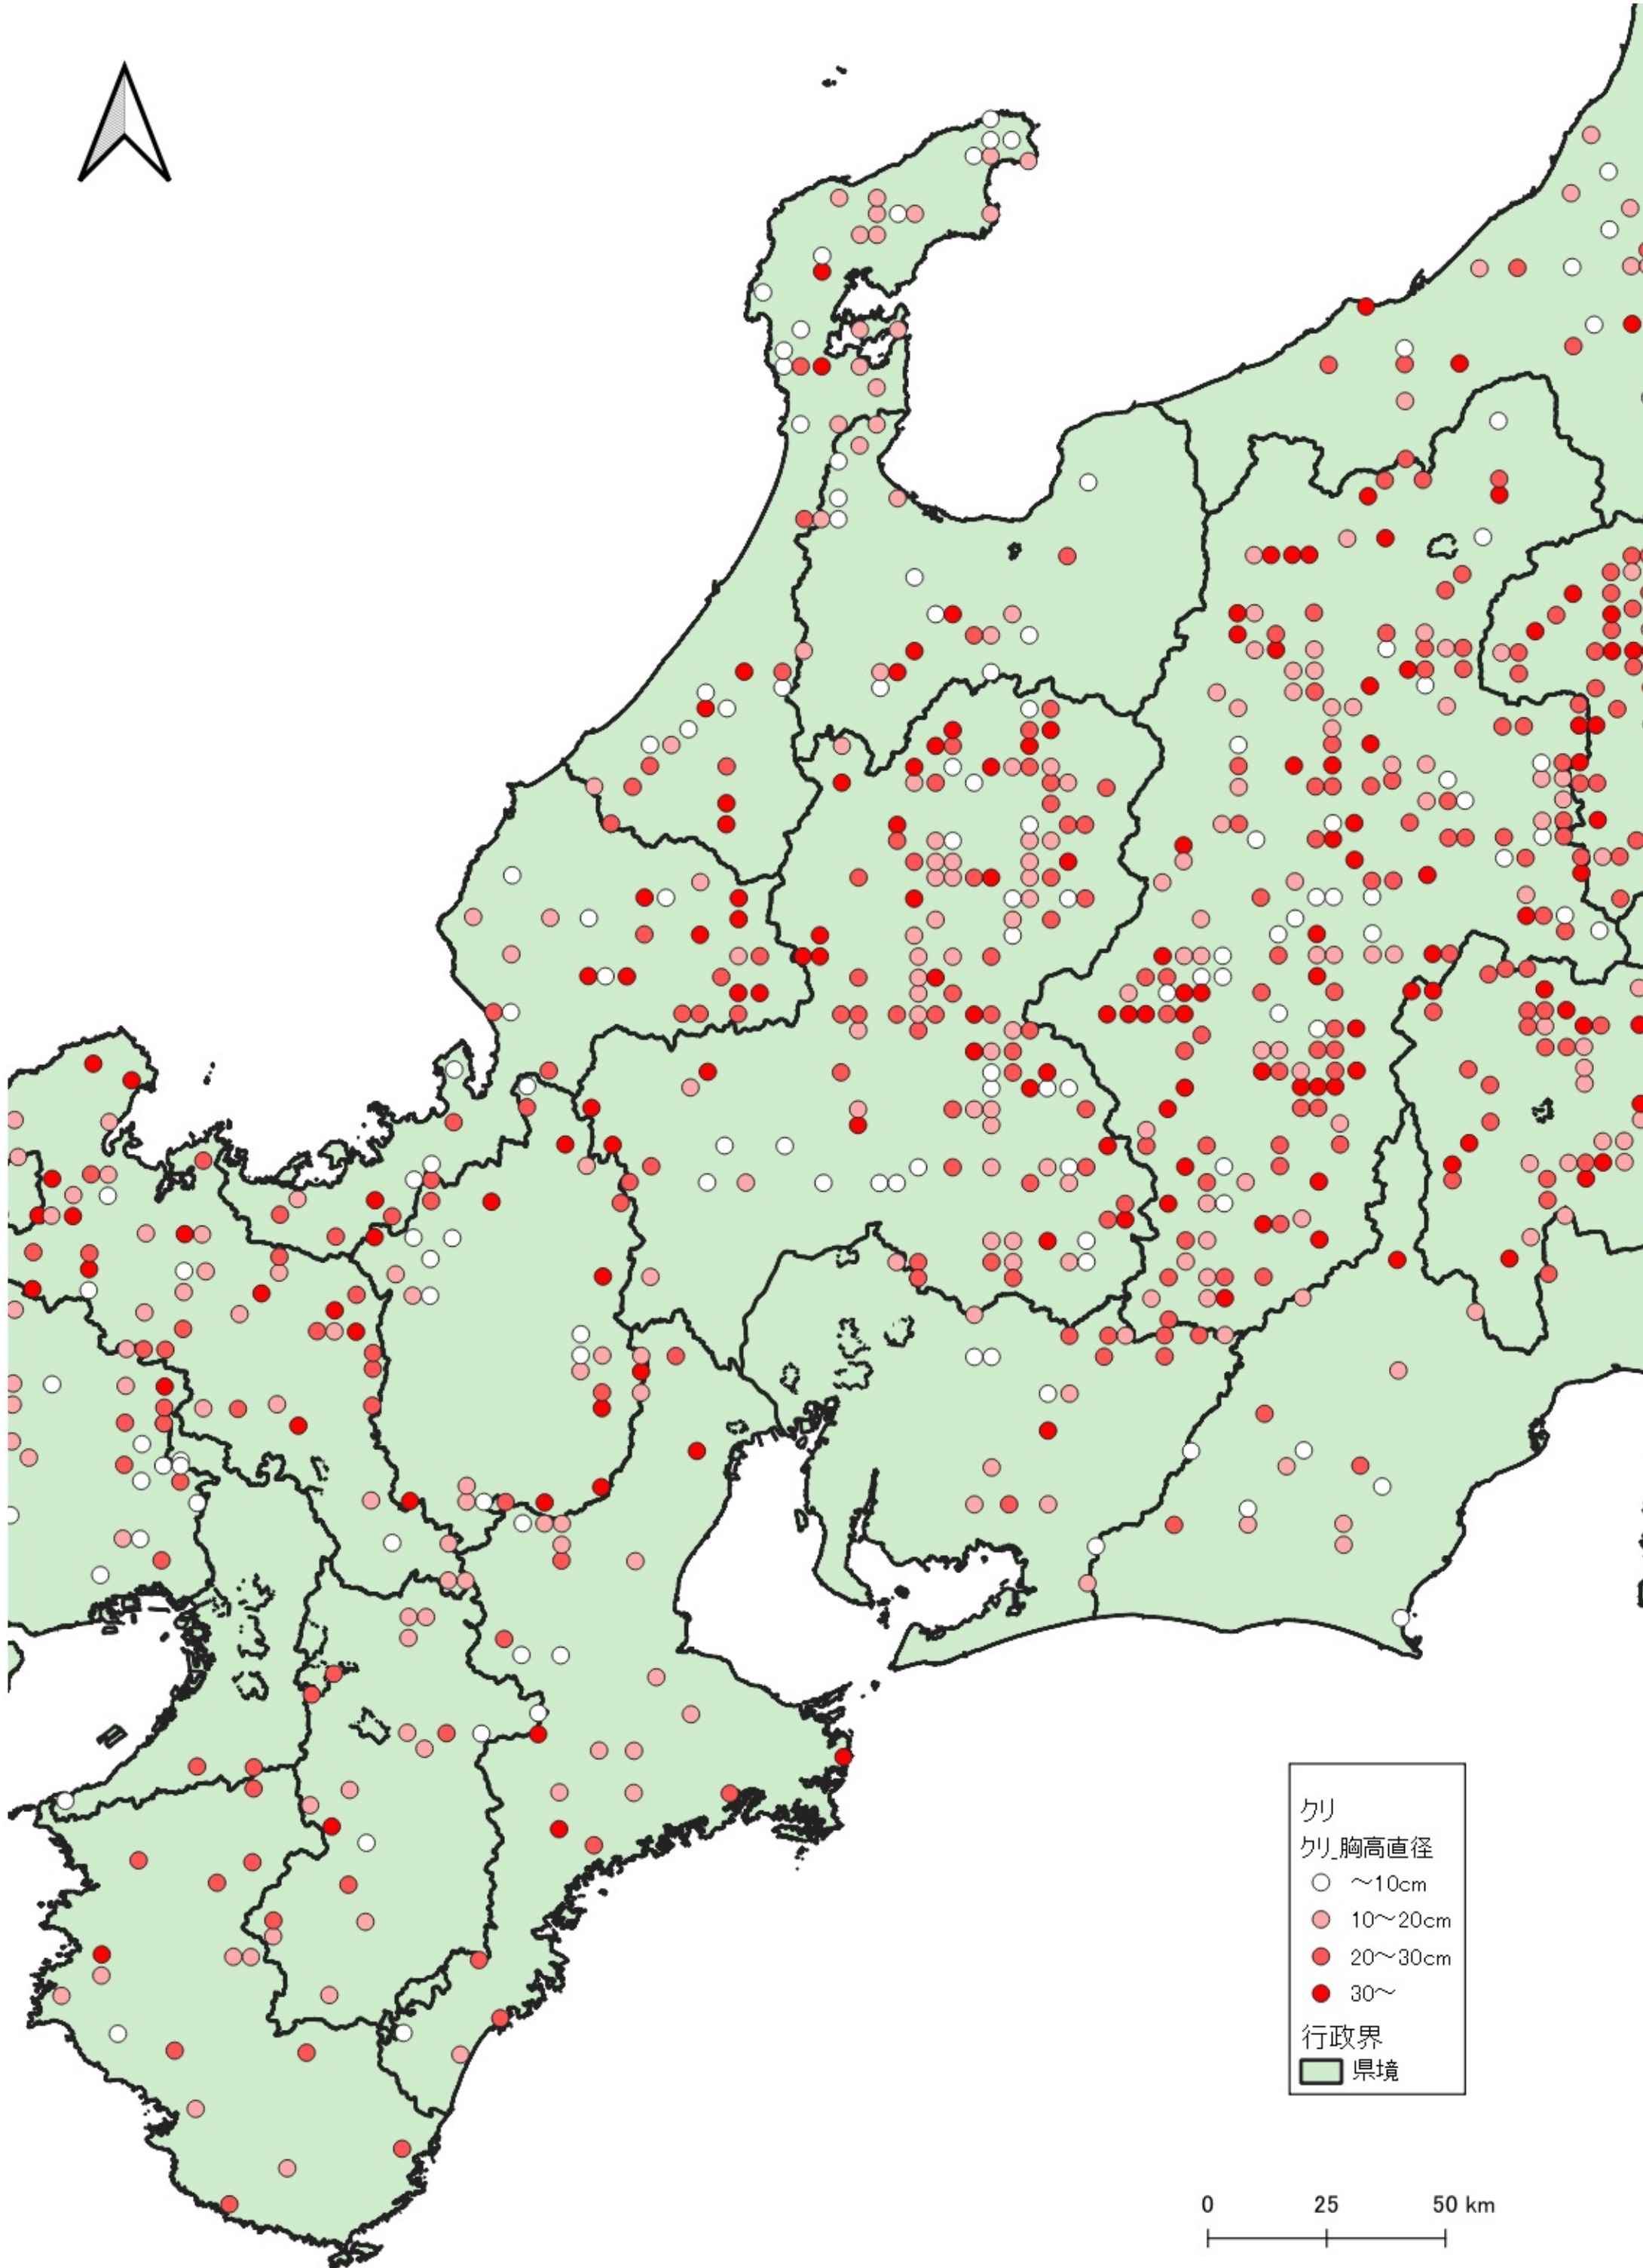

木

木胸高直径

○ ~10cm

● 10~20cm

● 20~30cm

● 30~

行政界

■ 県境

0 100 200 km

クリ
クリ胸高直径

- ~10cm
- 10~20cm
- 20~30cm
- 30~

行政界
■ 県境

木
木胸高直径
○ ~10cm
● 10~20cm
● 20~30cm
● 30~
行政界
■ 県境

0 25 50 km

0 25 50 km

クリ
クリ胸高直径

- ~10cm
- 10~20cm
- 20~30cm
- 30~

行政界
■ 県境

- 別
別_胸高直径
- ~10cm
 - 10~20cm
 - 20~30cm
 - 30~
- 行政界
■ 県境