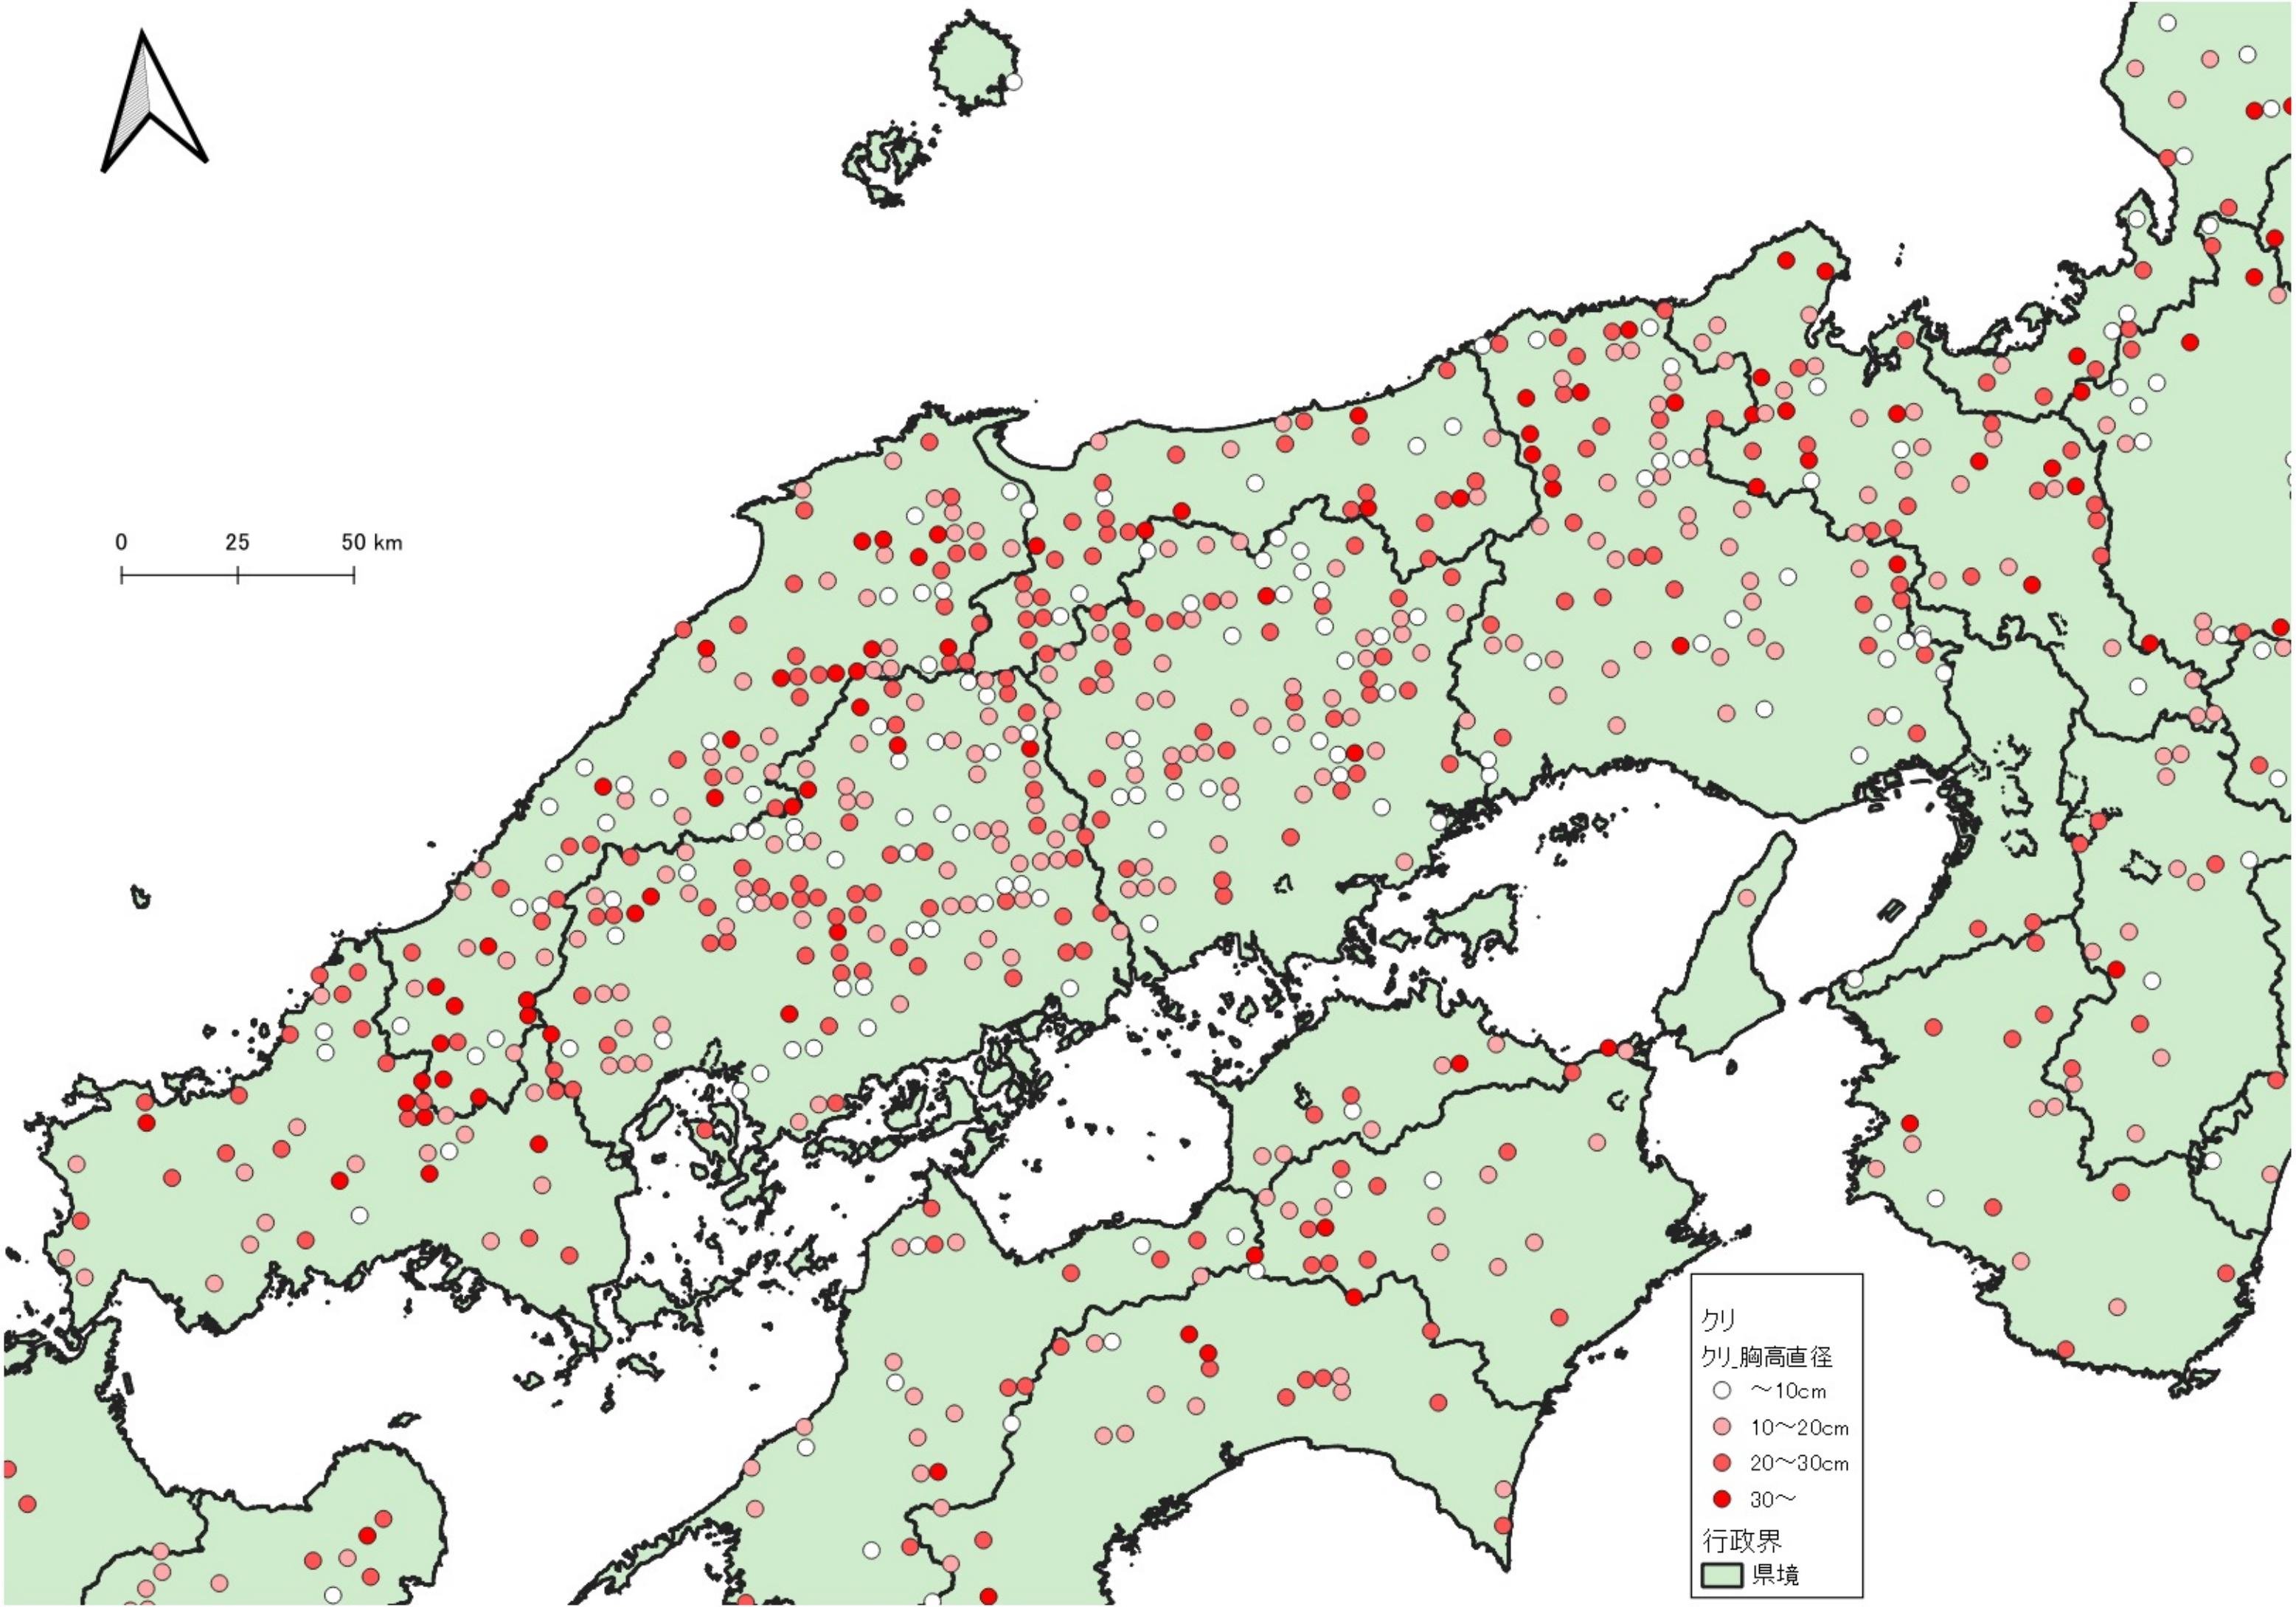

木

木胸高直径

○ ~10cm

● 10~20cm

● 20~30cm

● 30~

行政界

■ 県境

0 100 200 km

クリ
クリ胸高直径

- ~10cm
- 10~20cm
- 20~30cm
- 30~

行政界
■ 県境

木
木胸高直径
○ ~10cm
● 10~20cm
● 20~30cm
● 30~
行政界
■ 県境

0 25 50 km

0 25 50 km

クリ
クリ胸高直径

- ~10cm
- 10~20cm
- 20~30cm
- 30~

行政界
■ 県境

- 別
別_胸高直径
- ~10cm
 - 10~20cm
 - 20~30cm
 - 30~
- 行政界
■ 県境