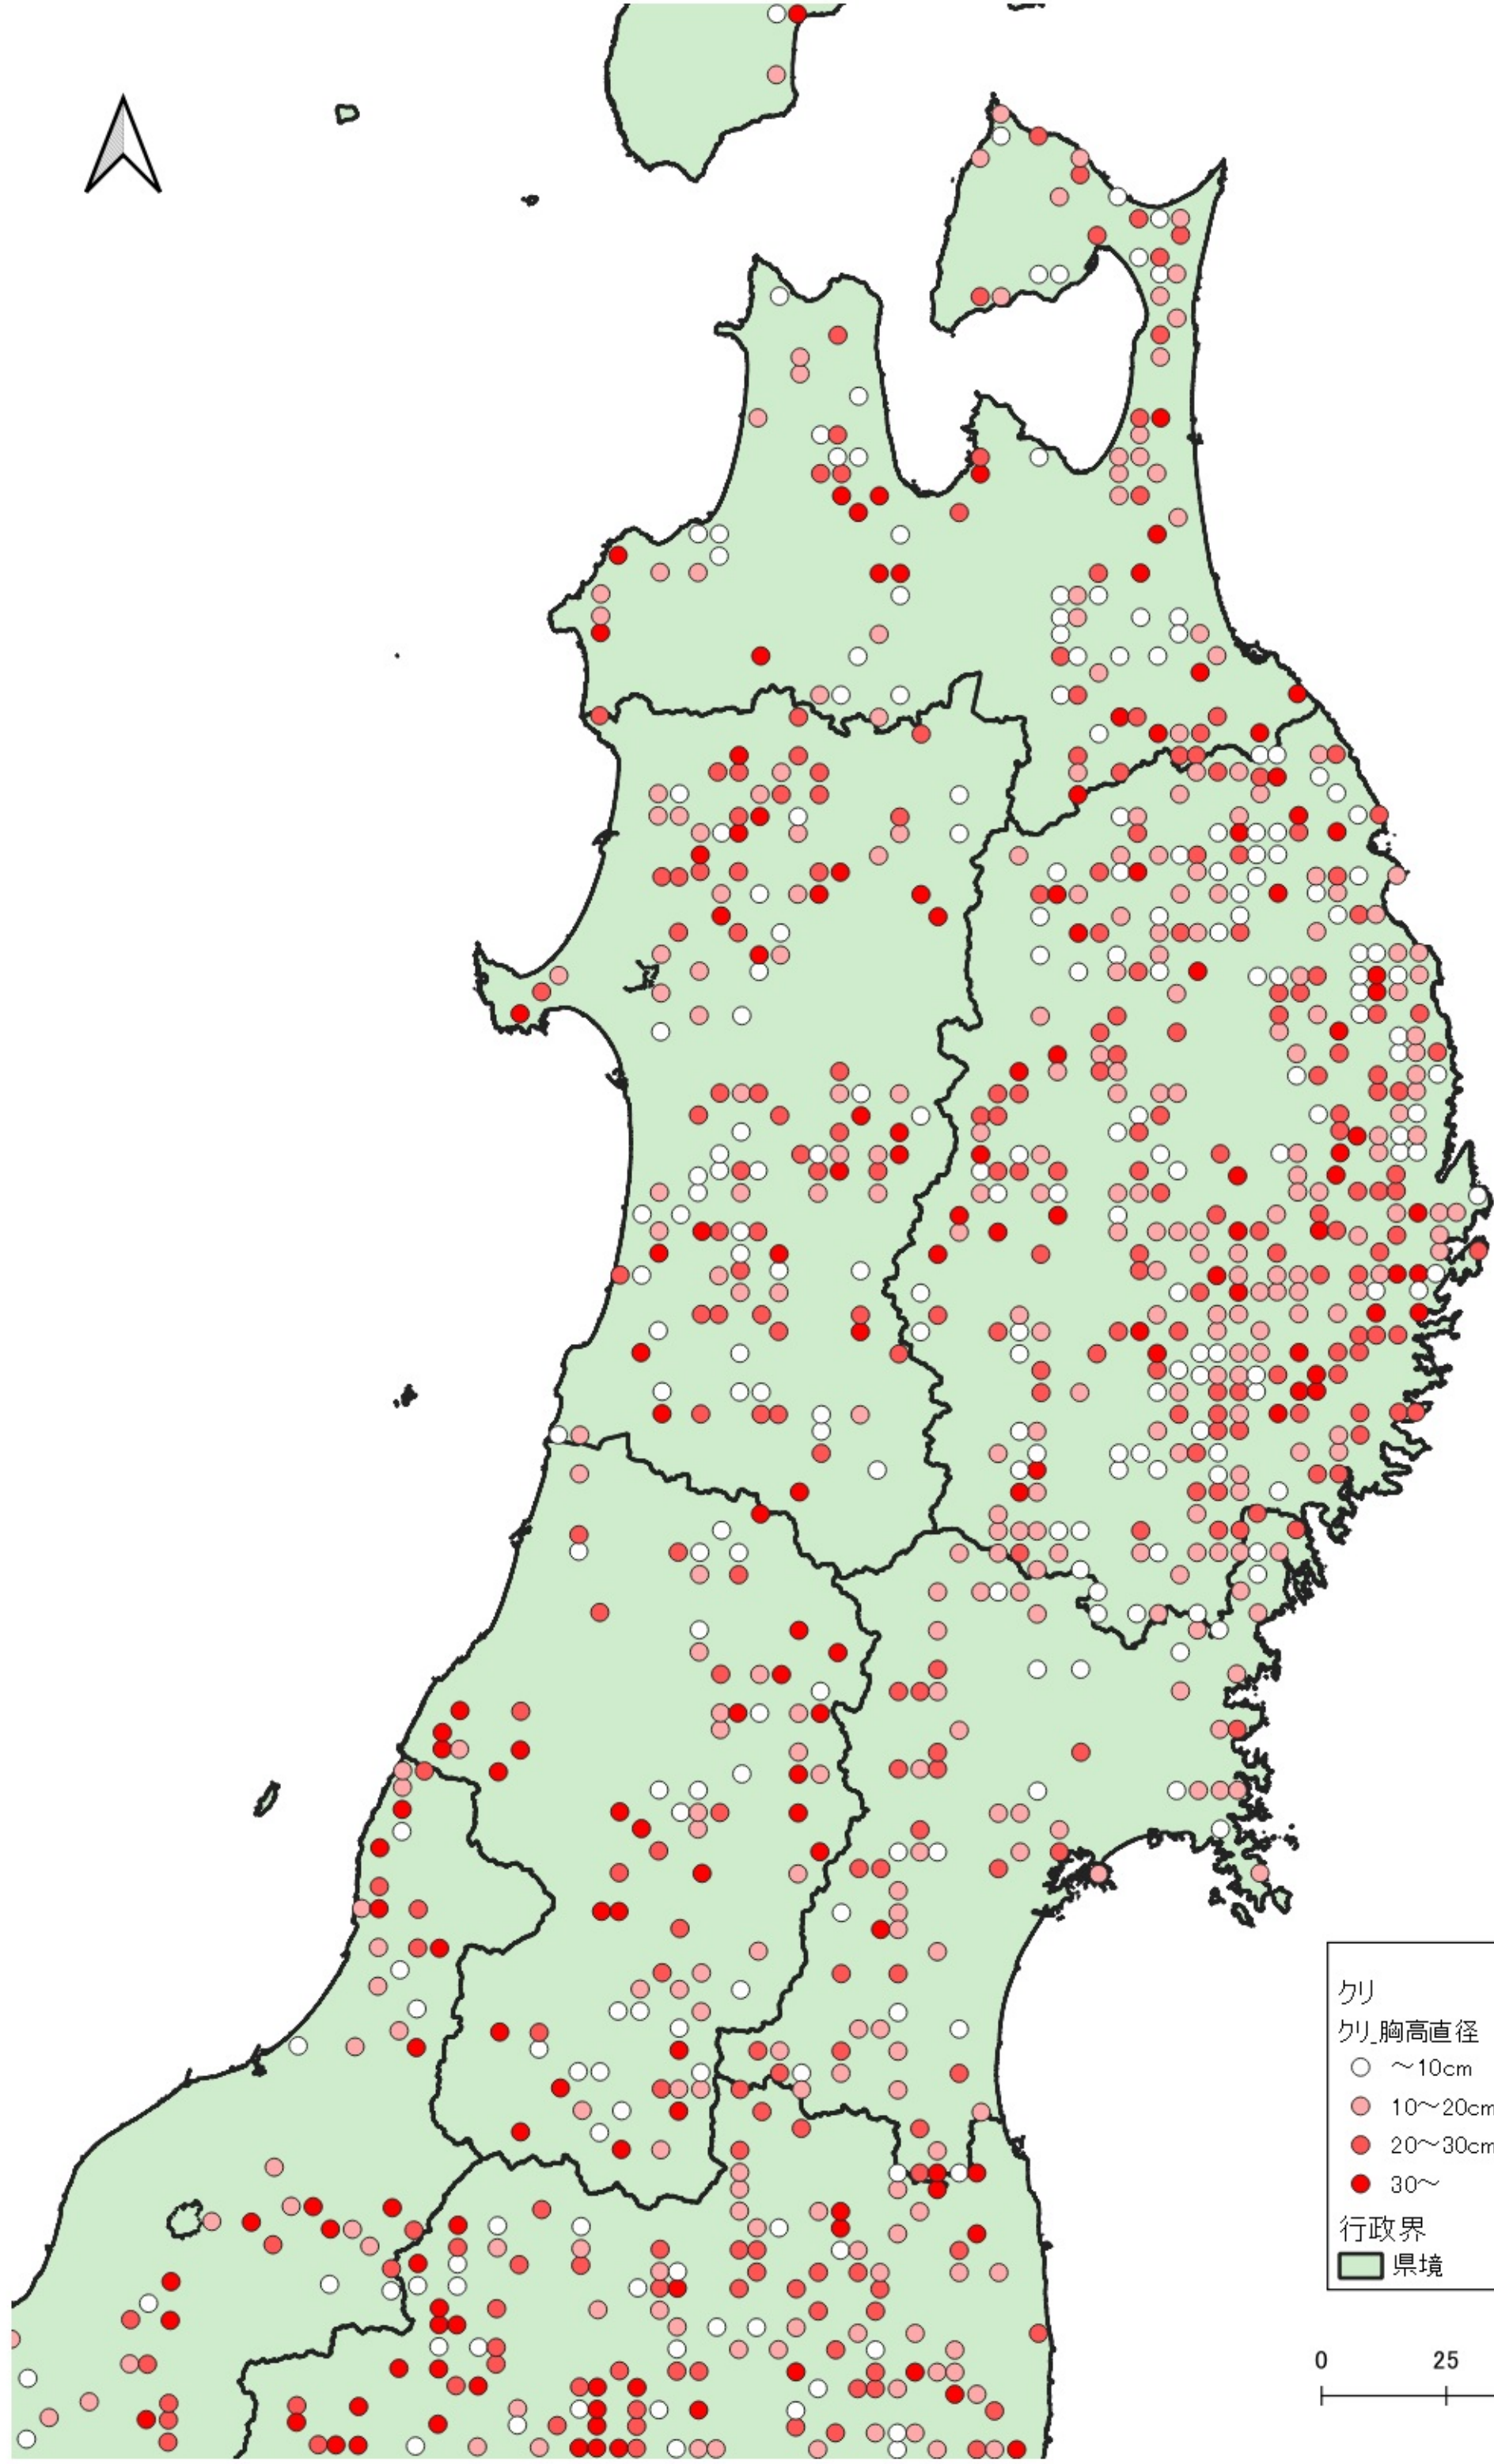

木

木胸高直径

○ ~10cm

● 10~20cm

● 20~30cm

● 30~

行政界

■ 県境

0 100 200 km

クリ
クリ胸高直径

- ~10cm
- 10~20cm
- 20~30cm
- 30~

行政界
■ 県境

木
木胸高直径
○ ~10cm
● 10~20cm
● 20~30cm
● 30~
行政界
■ 県境

0 25 50 km

0 25 50 km

クリ
クリ胸高直径

- ~10cm
- 10~20cm
- 20~30cm
- 30~

行政界
■ 県境

- 別
別_胸高直径
- ~10cm
 - 10~20cm
 - 20~30cm
 - 30~
- 行政界
■ 県境