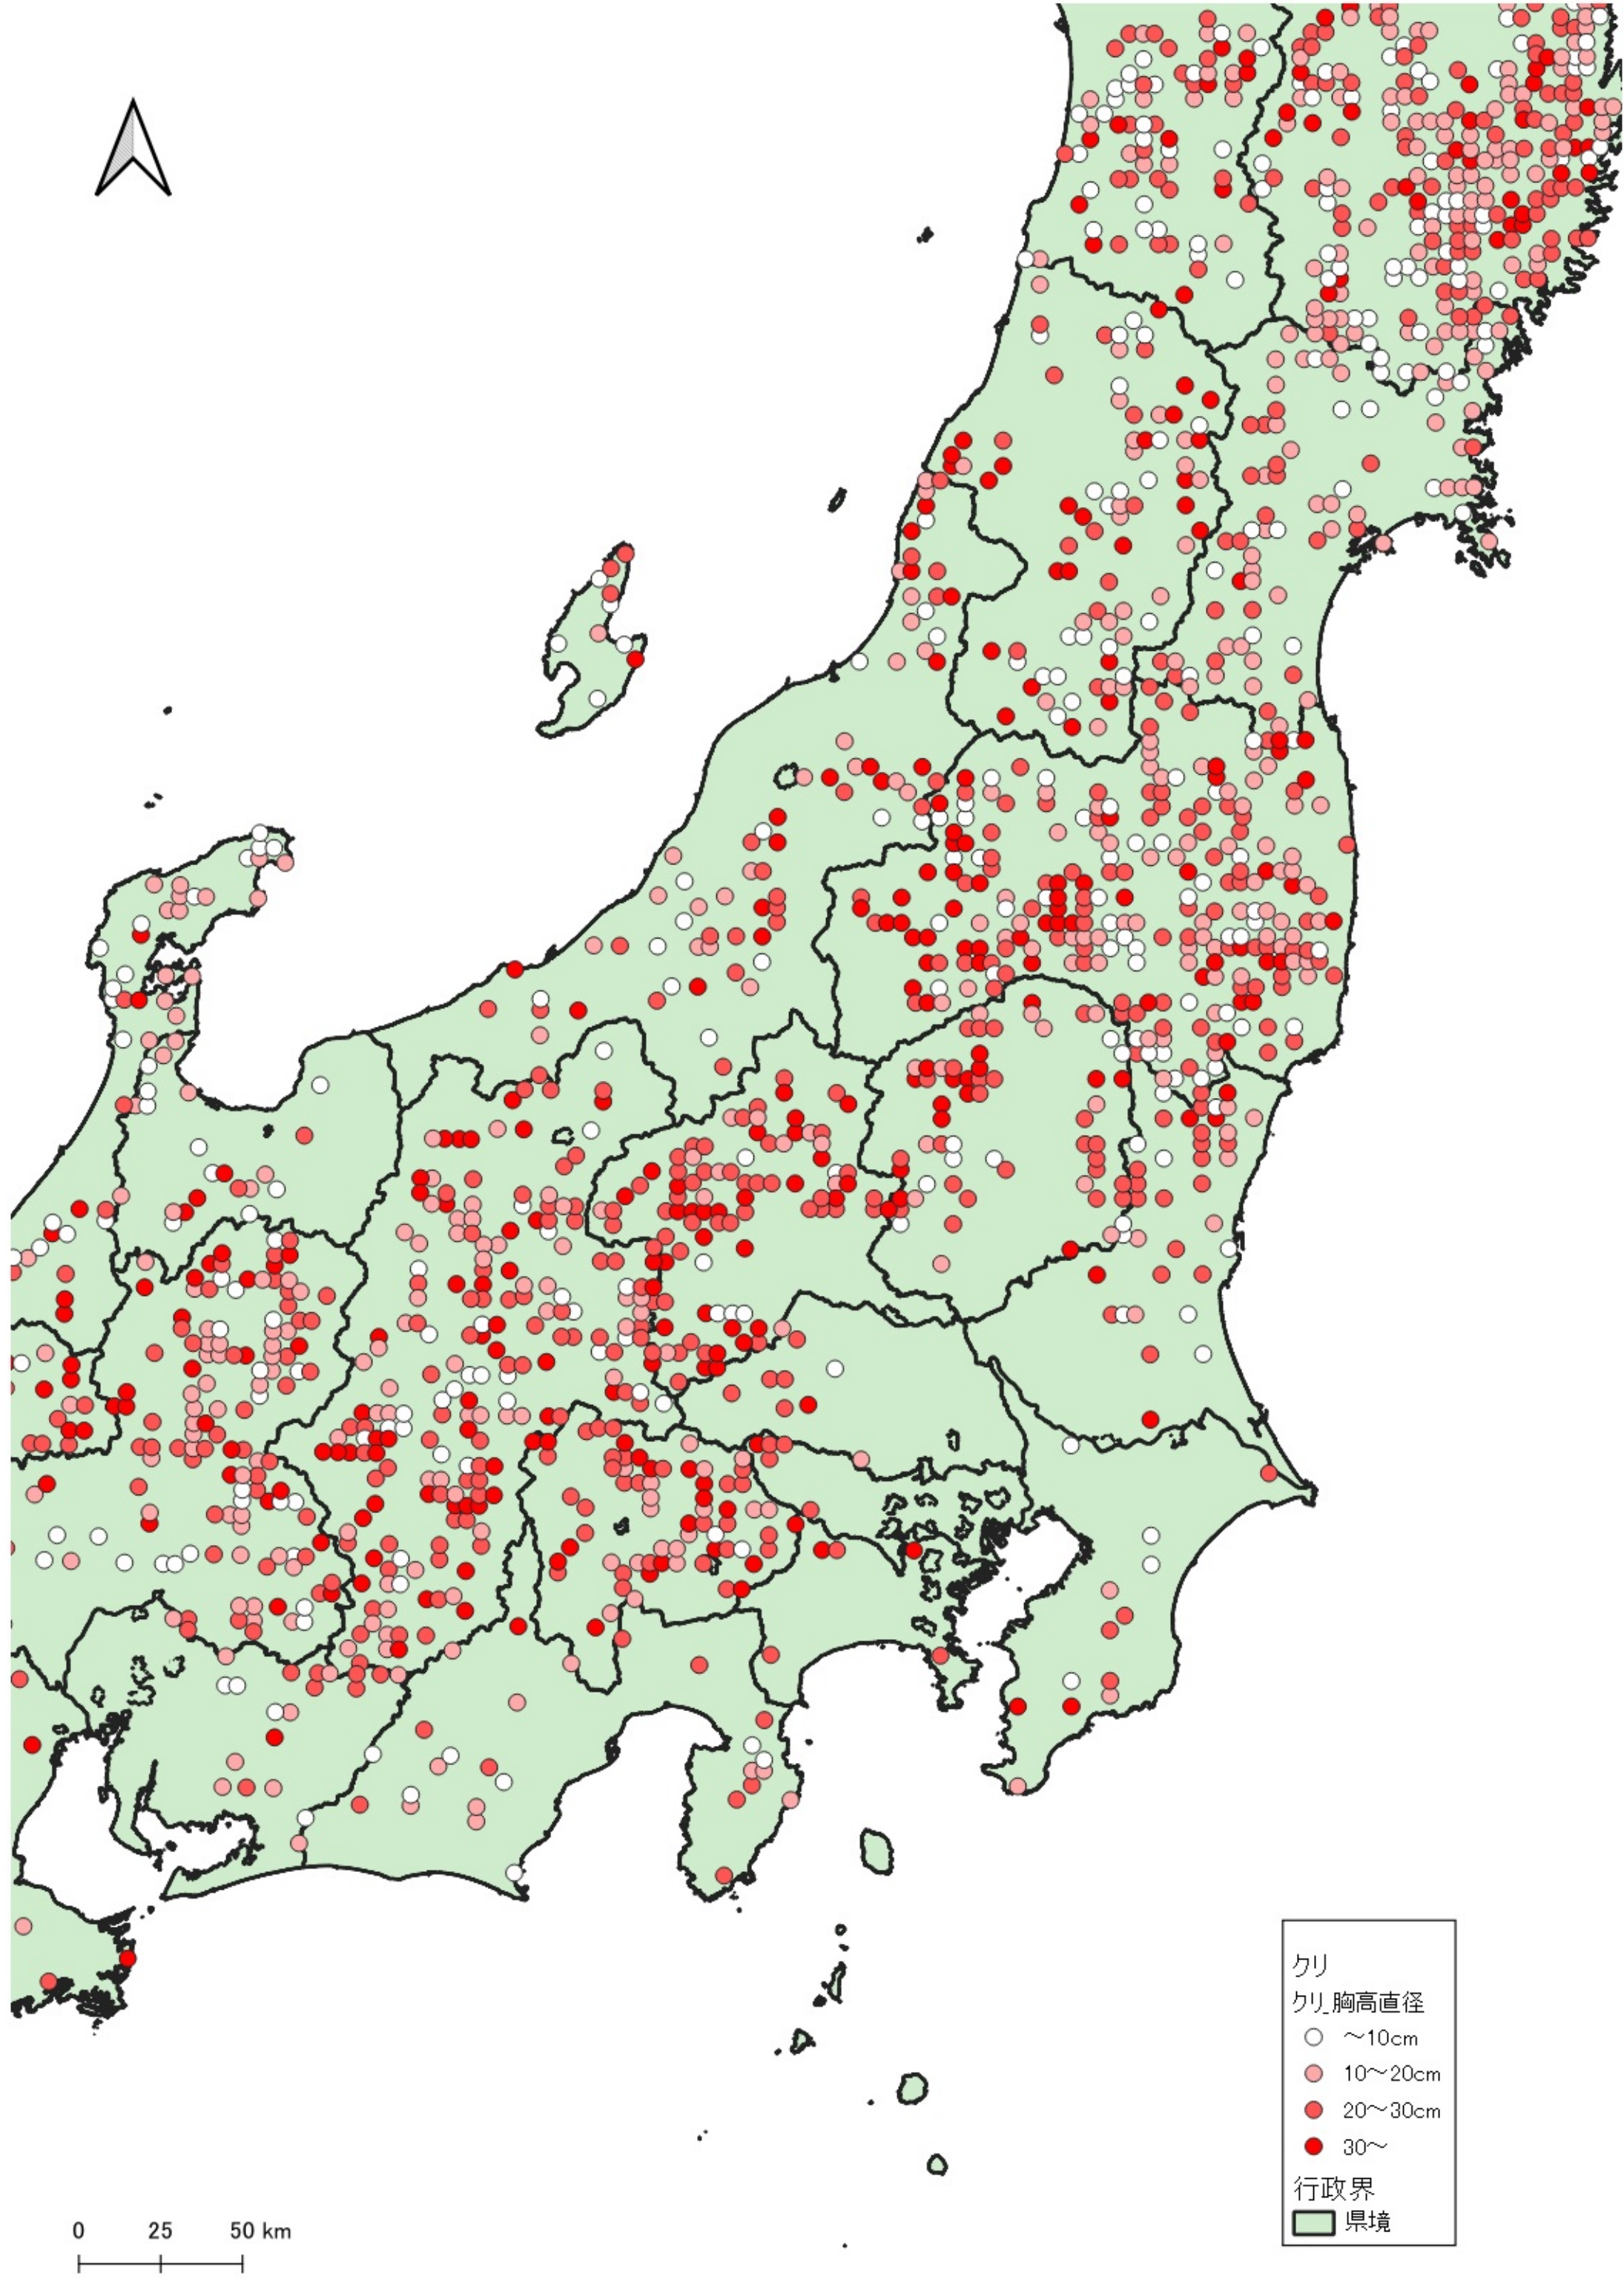

木

木胸高直径

○ ~10cm

● 10~20cm

● 20~30cm

● 30~

行政界

■ 県境

0 100 200 km

クリ
クリ胸高直径

- ~10cm
- 10~20cm
- 20~30cm
- 30~

行政界
■ 県境

木
木胸高直径
○ ~10cm
● 10~20cm
● 20~30cm
● 30~
行政界
■ 県境

0 25 50 km

0 25 50 km

クリ
クリ胸高直径

- ~10cm
- 10~20cm
- 20~30cm
- 30~

行政界
■ 県境

- 別
別_胸高直径
- ~10cm
 - 10~20cm
 - 20~30cm
 - 30~
- 行政界
■ 県境