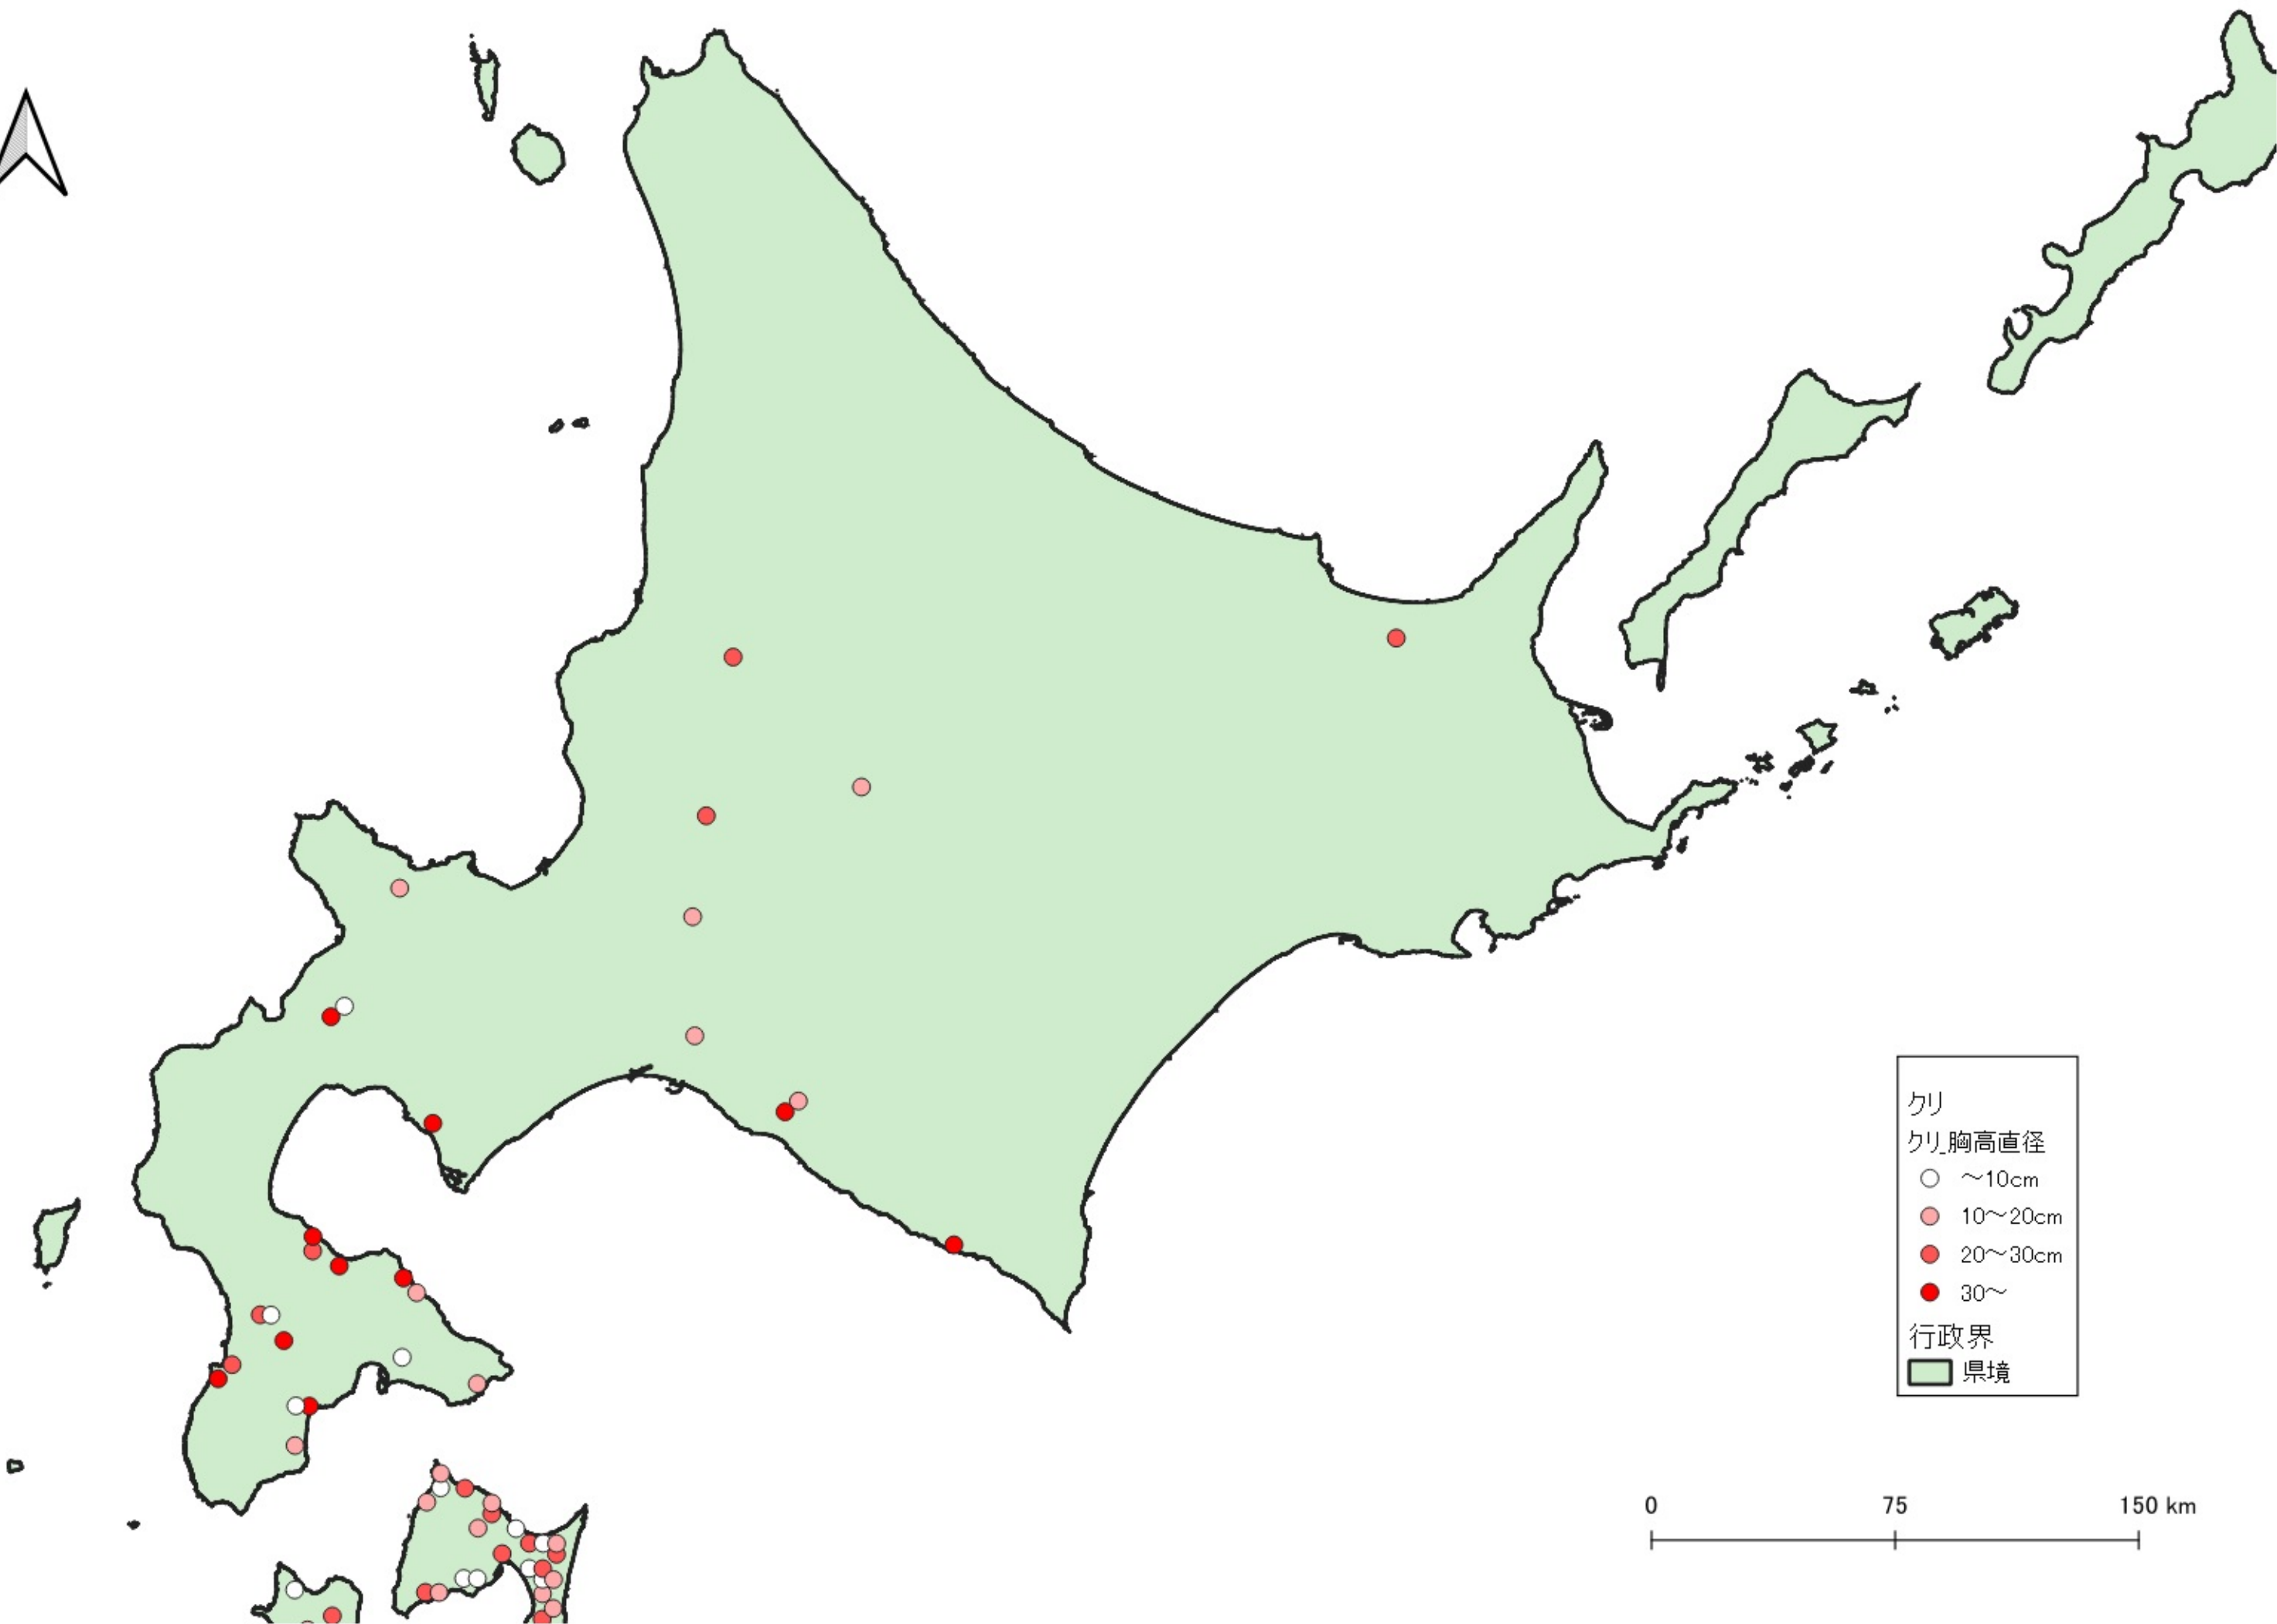

木

木胸高直径

○ ~10cm

● 10~20cm

● 20~30cm

● 30~

行政界

■ 県境

0 100 200 km

クリ
クリ胸高直径

- ~10cm
- 10~20cm
- 20~30cm
- 30~

行政界
■ 県境

木
木胸高直径
○ ~10cm
● 10~20cm
● 20~30cm
● 30~
行政界
■ 県境

0 25 50 km

0 25 50 km

クリ
クリ胸高直径

- ~10cm
- 10~20cm
- 20~30cm
- 30~

行政界
■ 県境

- 別
別_胸高直径
- ~10cm
 - 10~20cm
 - 20~30cm
 - 30~
- 行政界
■ 県境