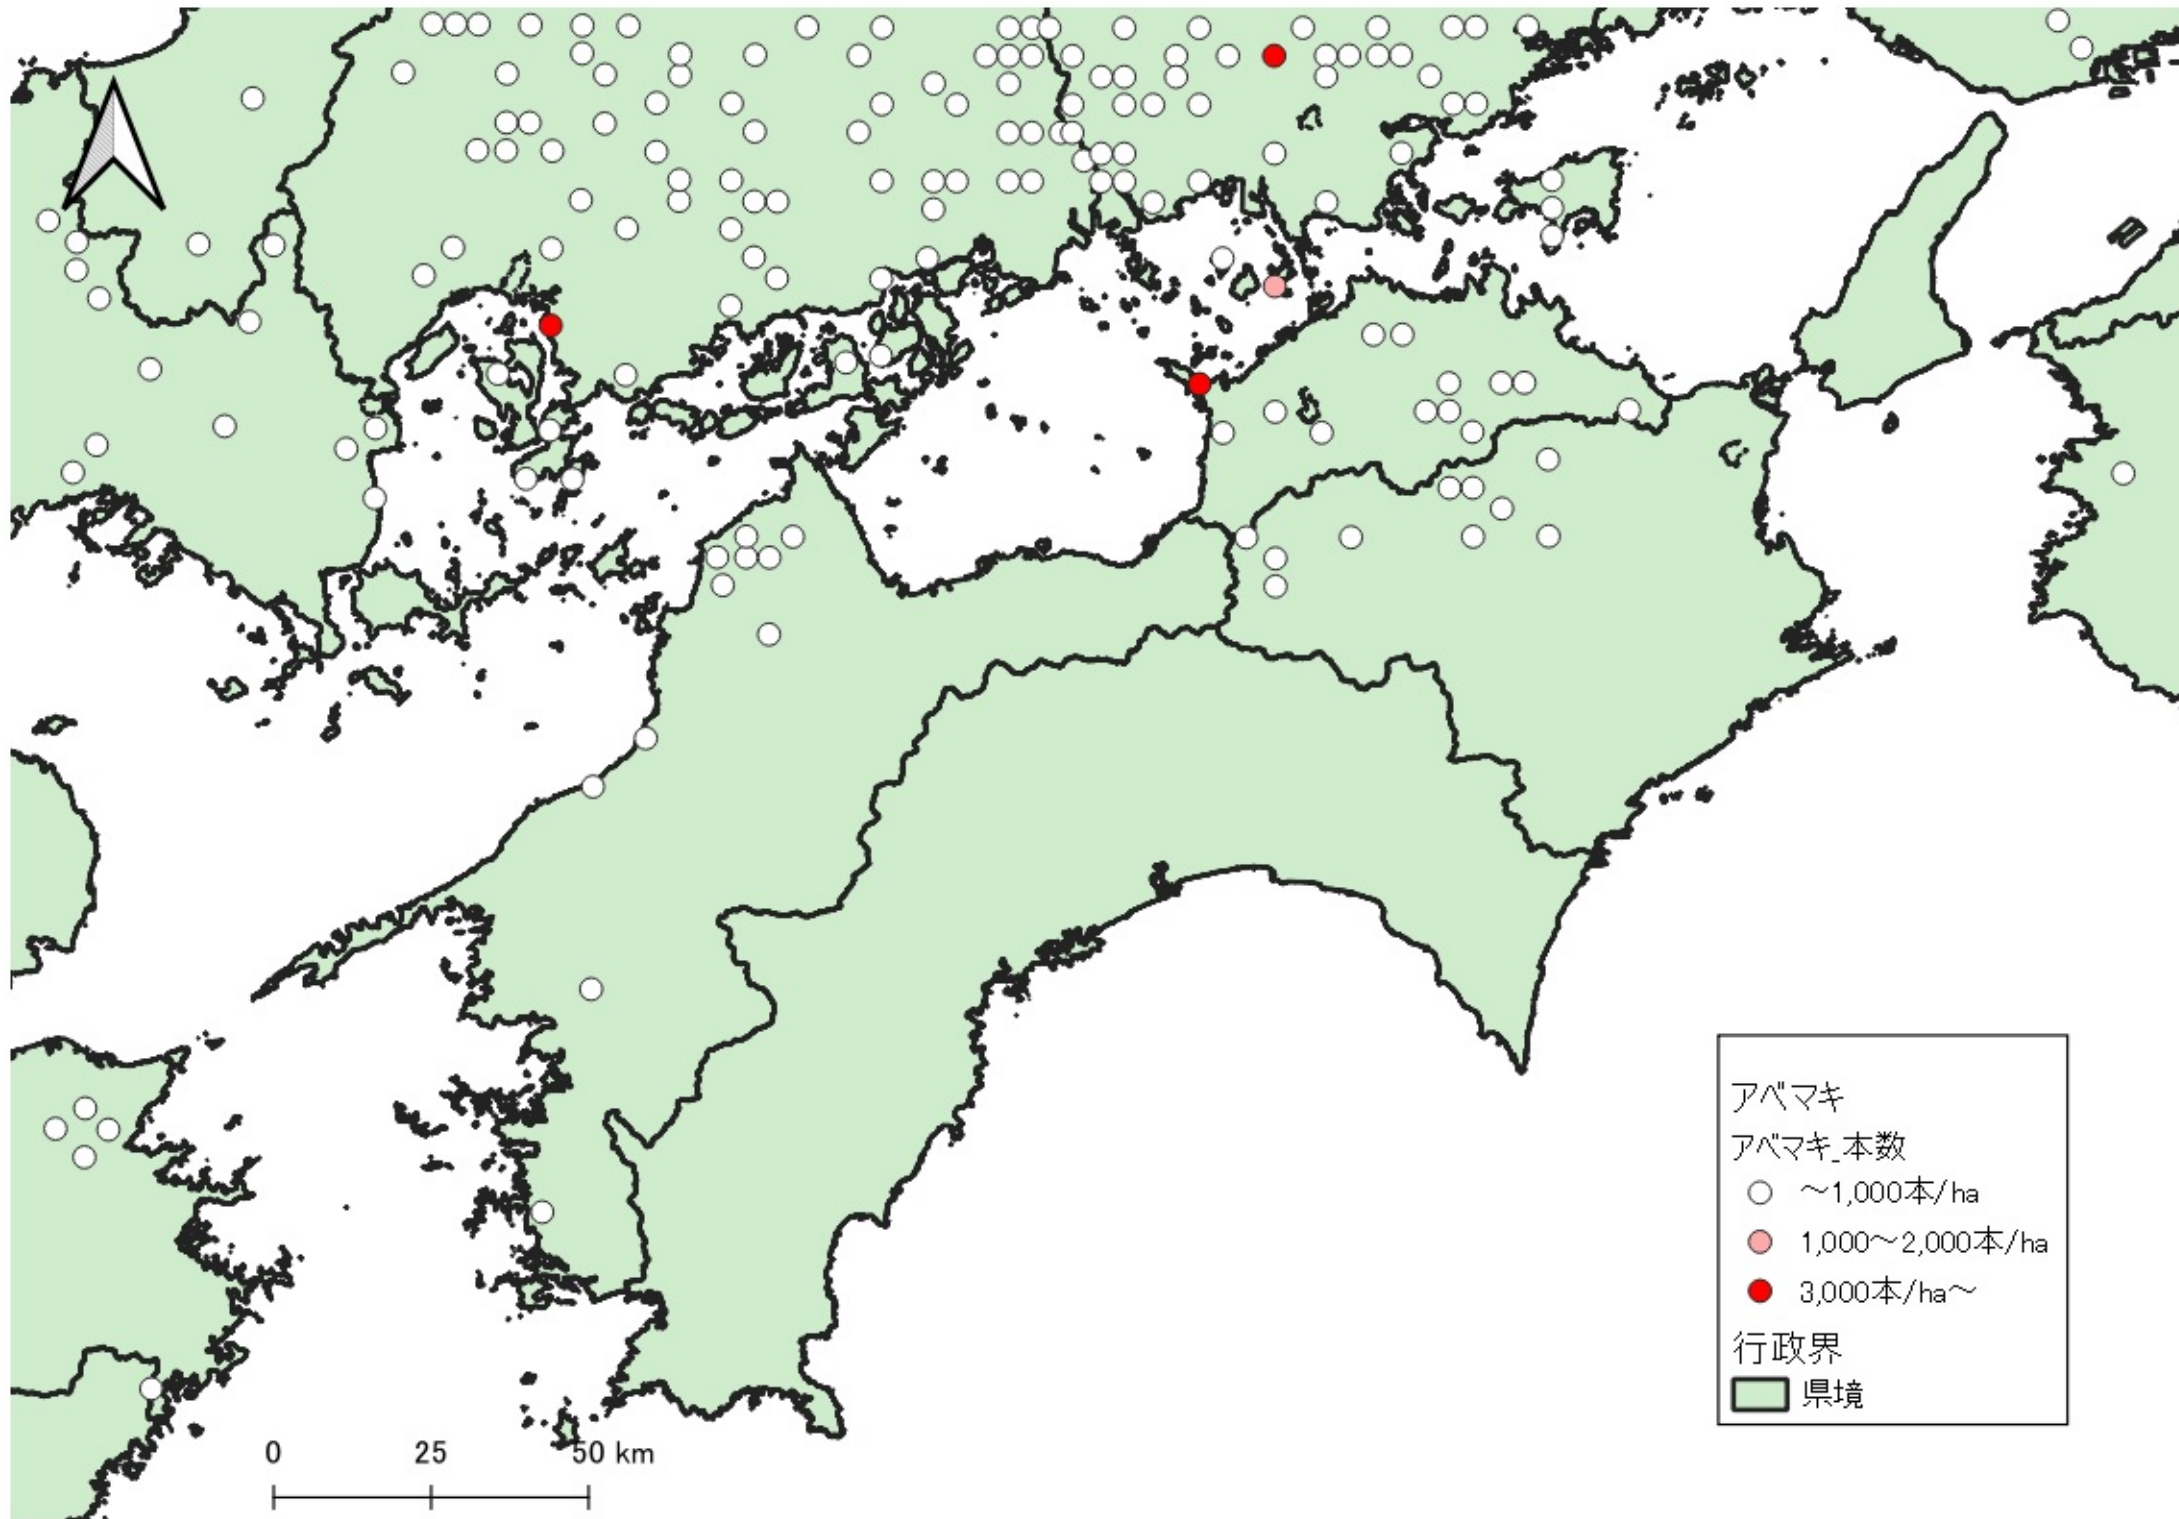

- アベマキ  
アベマキ\_本数
- ~1,000本/ha
  - 1,000~2,000本/ha
  - 3,000本/ha~
- 行政界  
■ 県境

0 100 200 km

行政界  
県境

0 75 150 km

D

アベマキ  
アベマキ\_本数  
○ ~1,000本/ha  
行政界  
■ 県境

0 25 50 km

アベマキ  
アベマキ\_本数  
○ ~1,000本/ha  
行政界  
■ 県境

0 25 50 km

アバマキ  
アバマキ\_本数

- ~1,000本/ha
- 1,000~2,000本/ha
- 3,000本/ha~

行政界

- 県境

アベマキ  
アベマキ\_本数  
○ ~1,000本/ha  
● 1,000~2,000本/ha  
行政界  
■ 県境