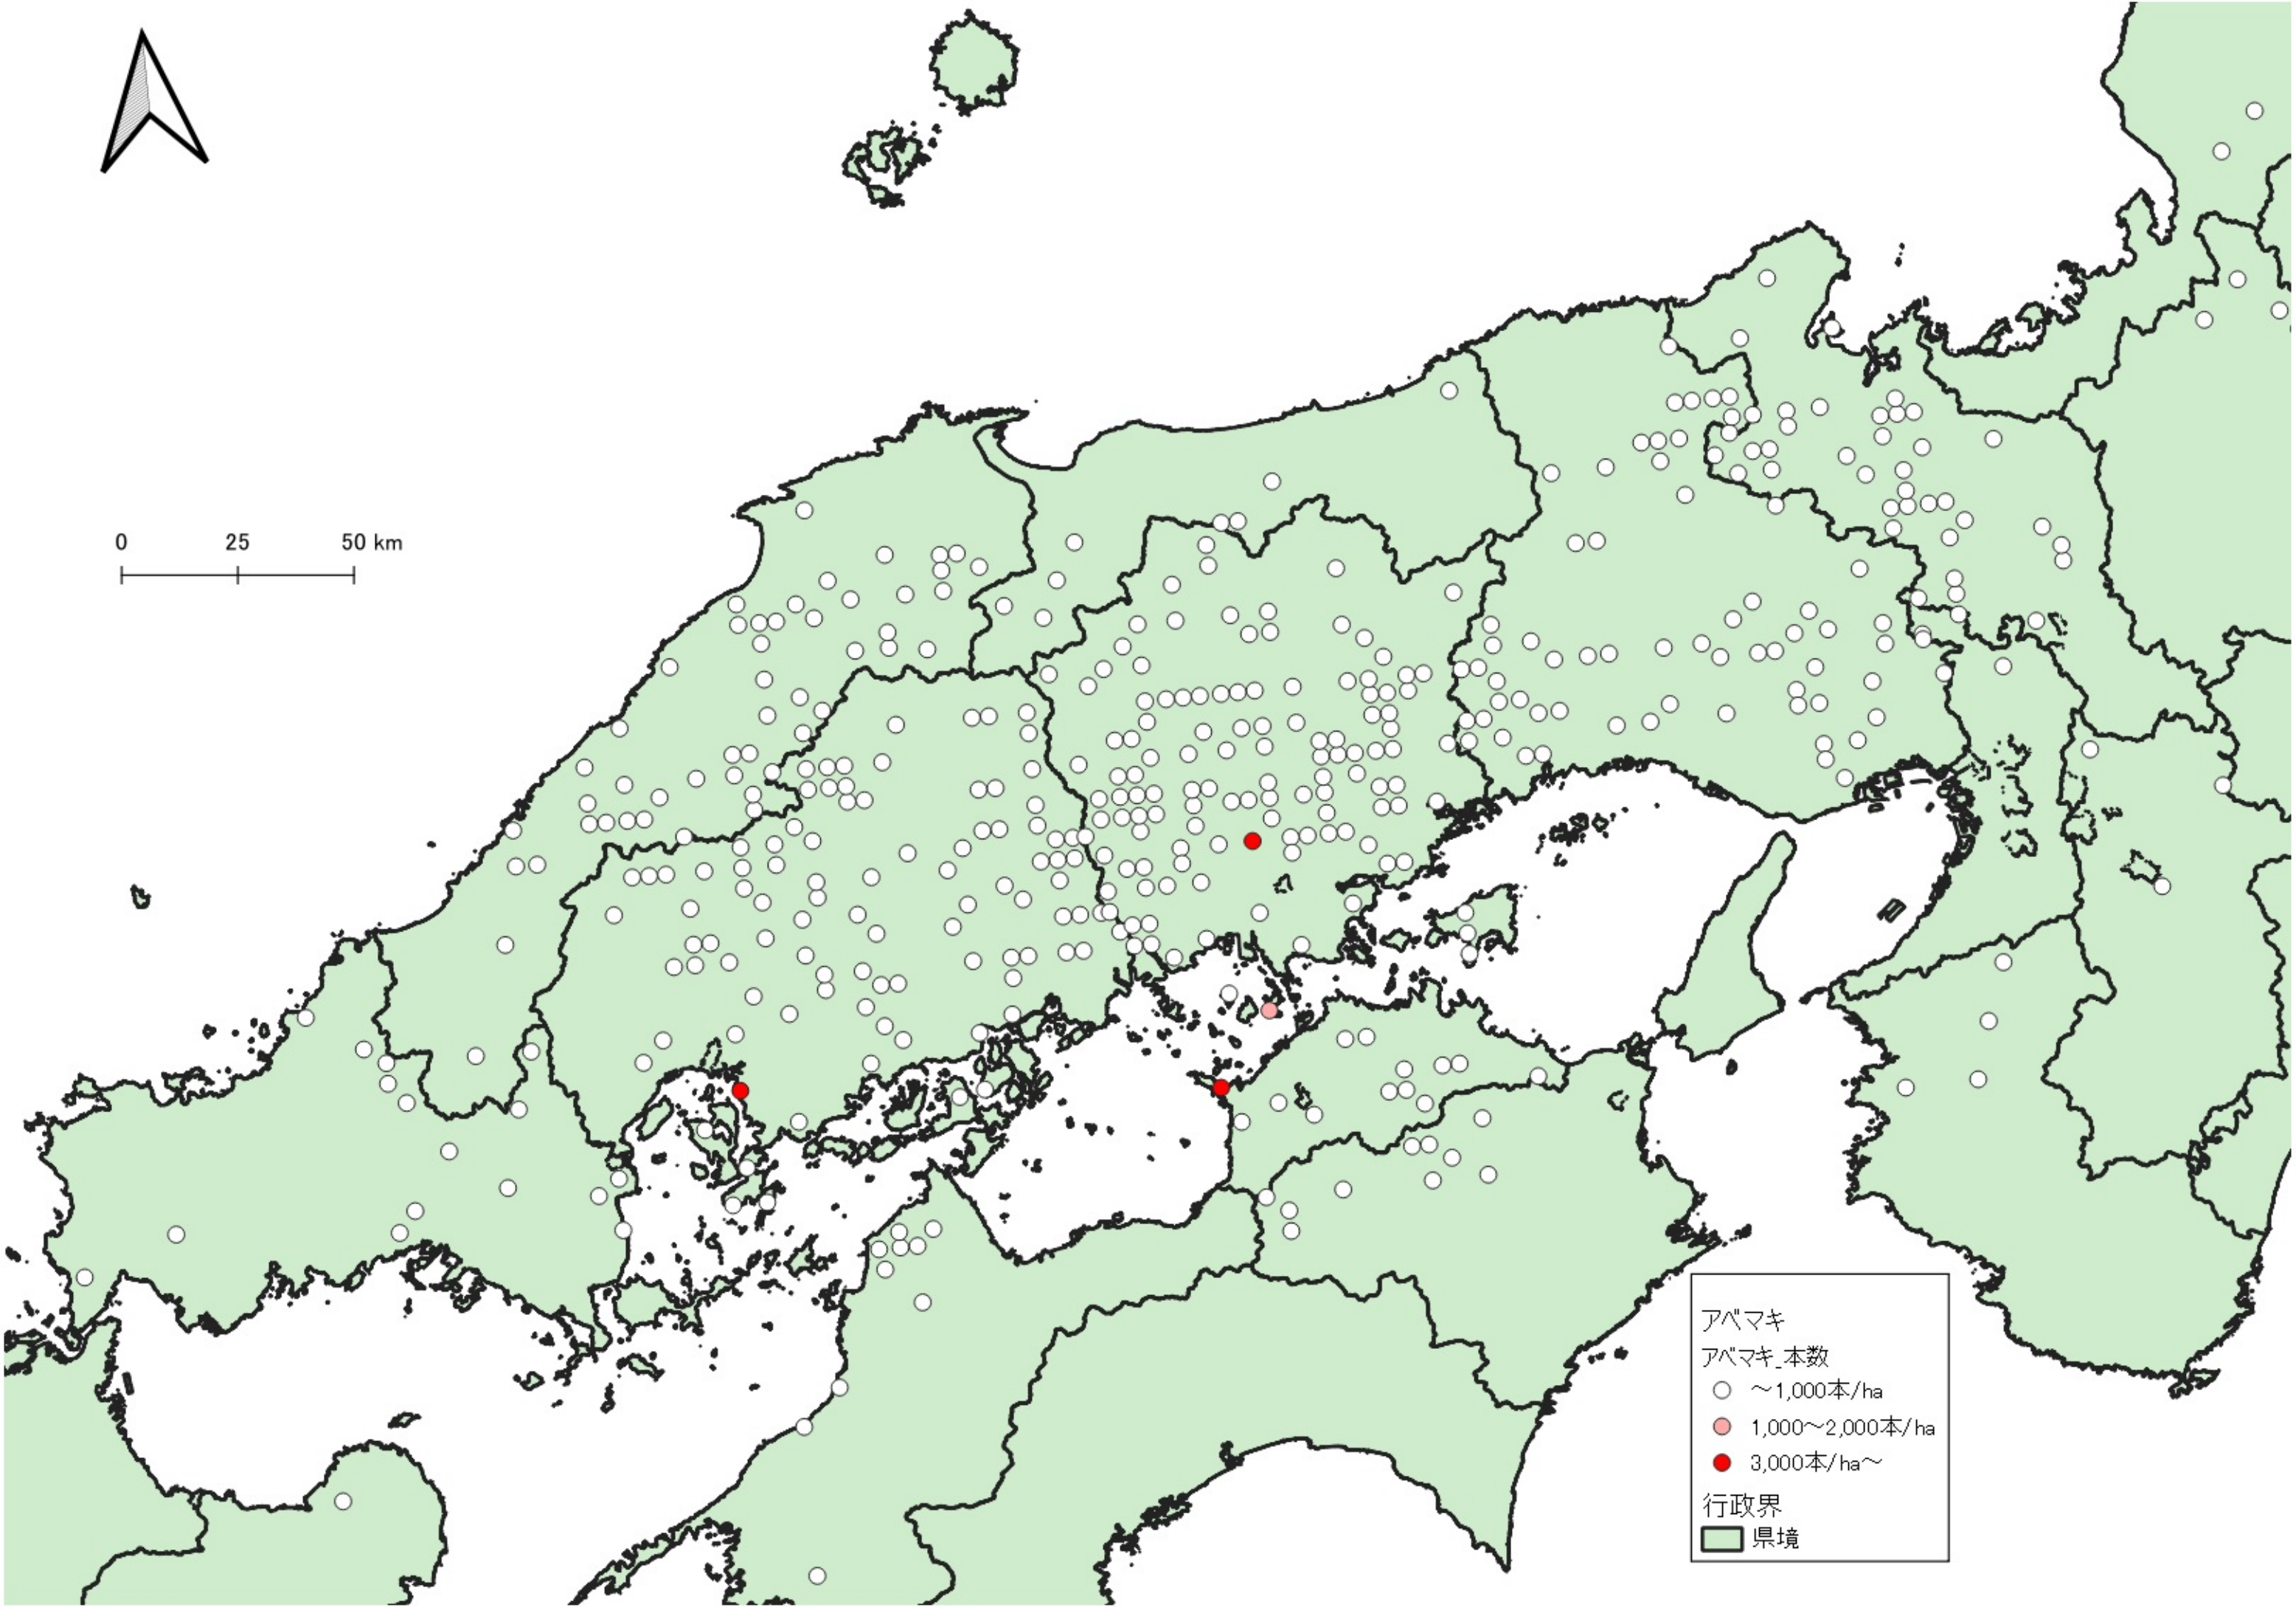

- アベマキ  
アベマキ\_本数
- ~1,000本/ha
  - 1,000~2,000本/ha
  - 3,000本/ha~
- 行政界  
■ 県境

0 100 200 km

行政界  
県境

0 75 150 km

D

アベマキ  
アベマキ\_本数  
○ ~1,000本/ha  
行政界  
■ 県境

0 25 50 km

アベマキ  
アベマキ\_本数  
○ ~1,000本/ha  
行政界  
■ 県境

0 25 50 km

アバマキ  
アバマキ\_本数

- ~1,000本/ha
- 1,000~2,000本/ha
- 3,000本/ha~

行政界

- 県境

アベマキ  
アベマキ\_本数  
○ ~1,000本/ha  
● 1,000~2,000本/ha  
行政界  
■ 県境