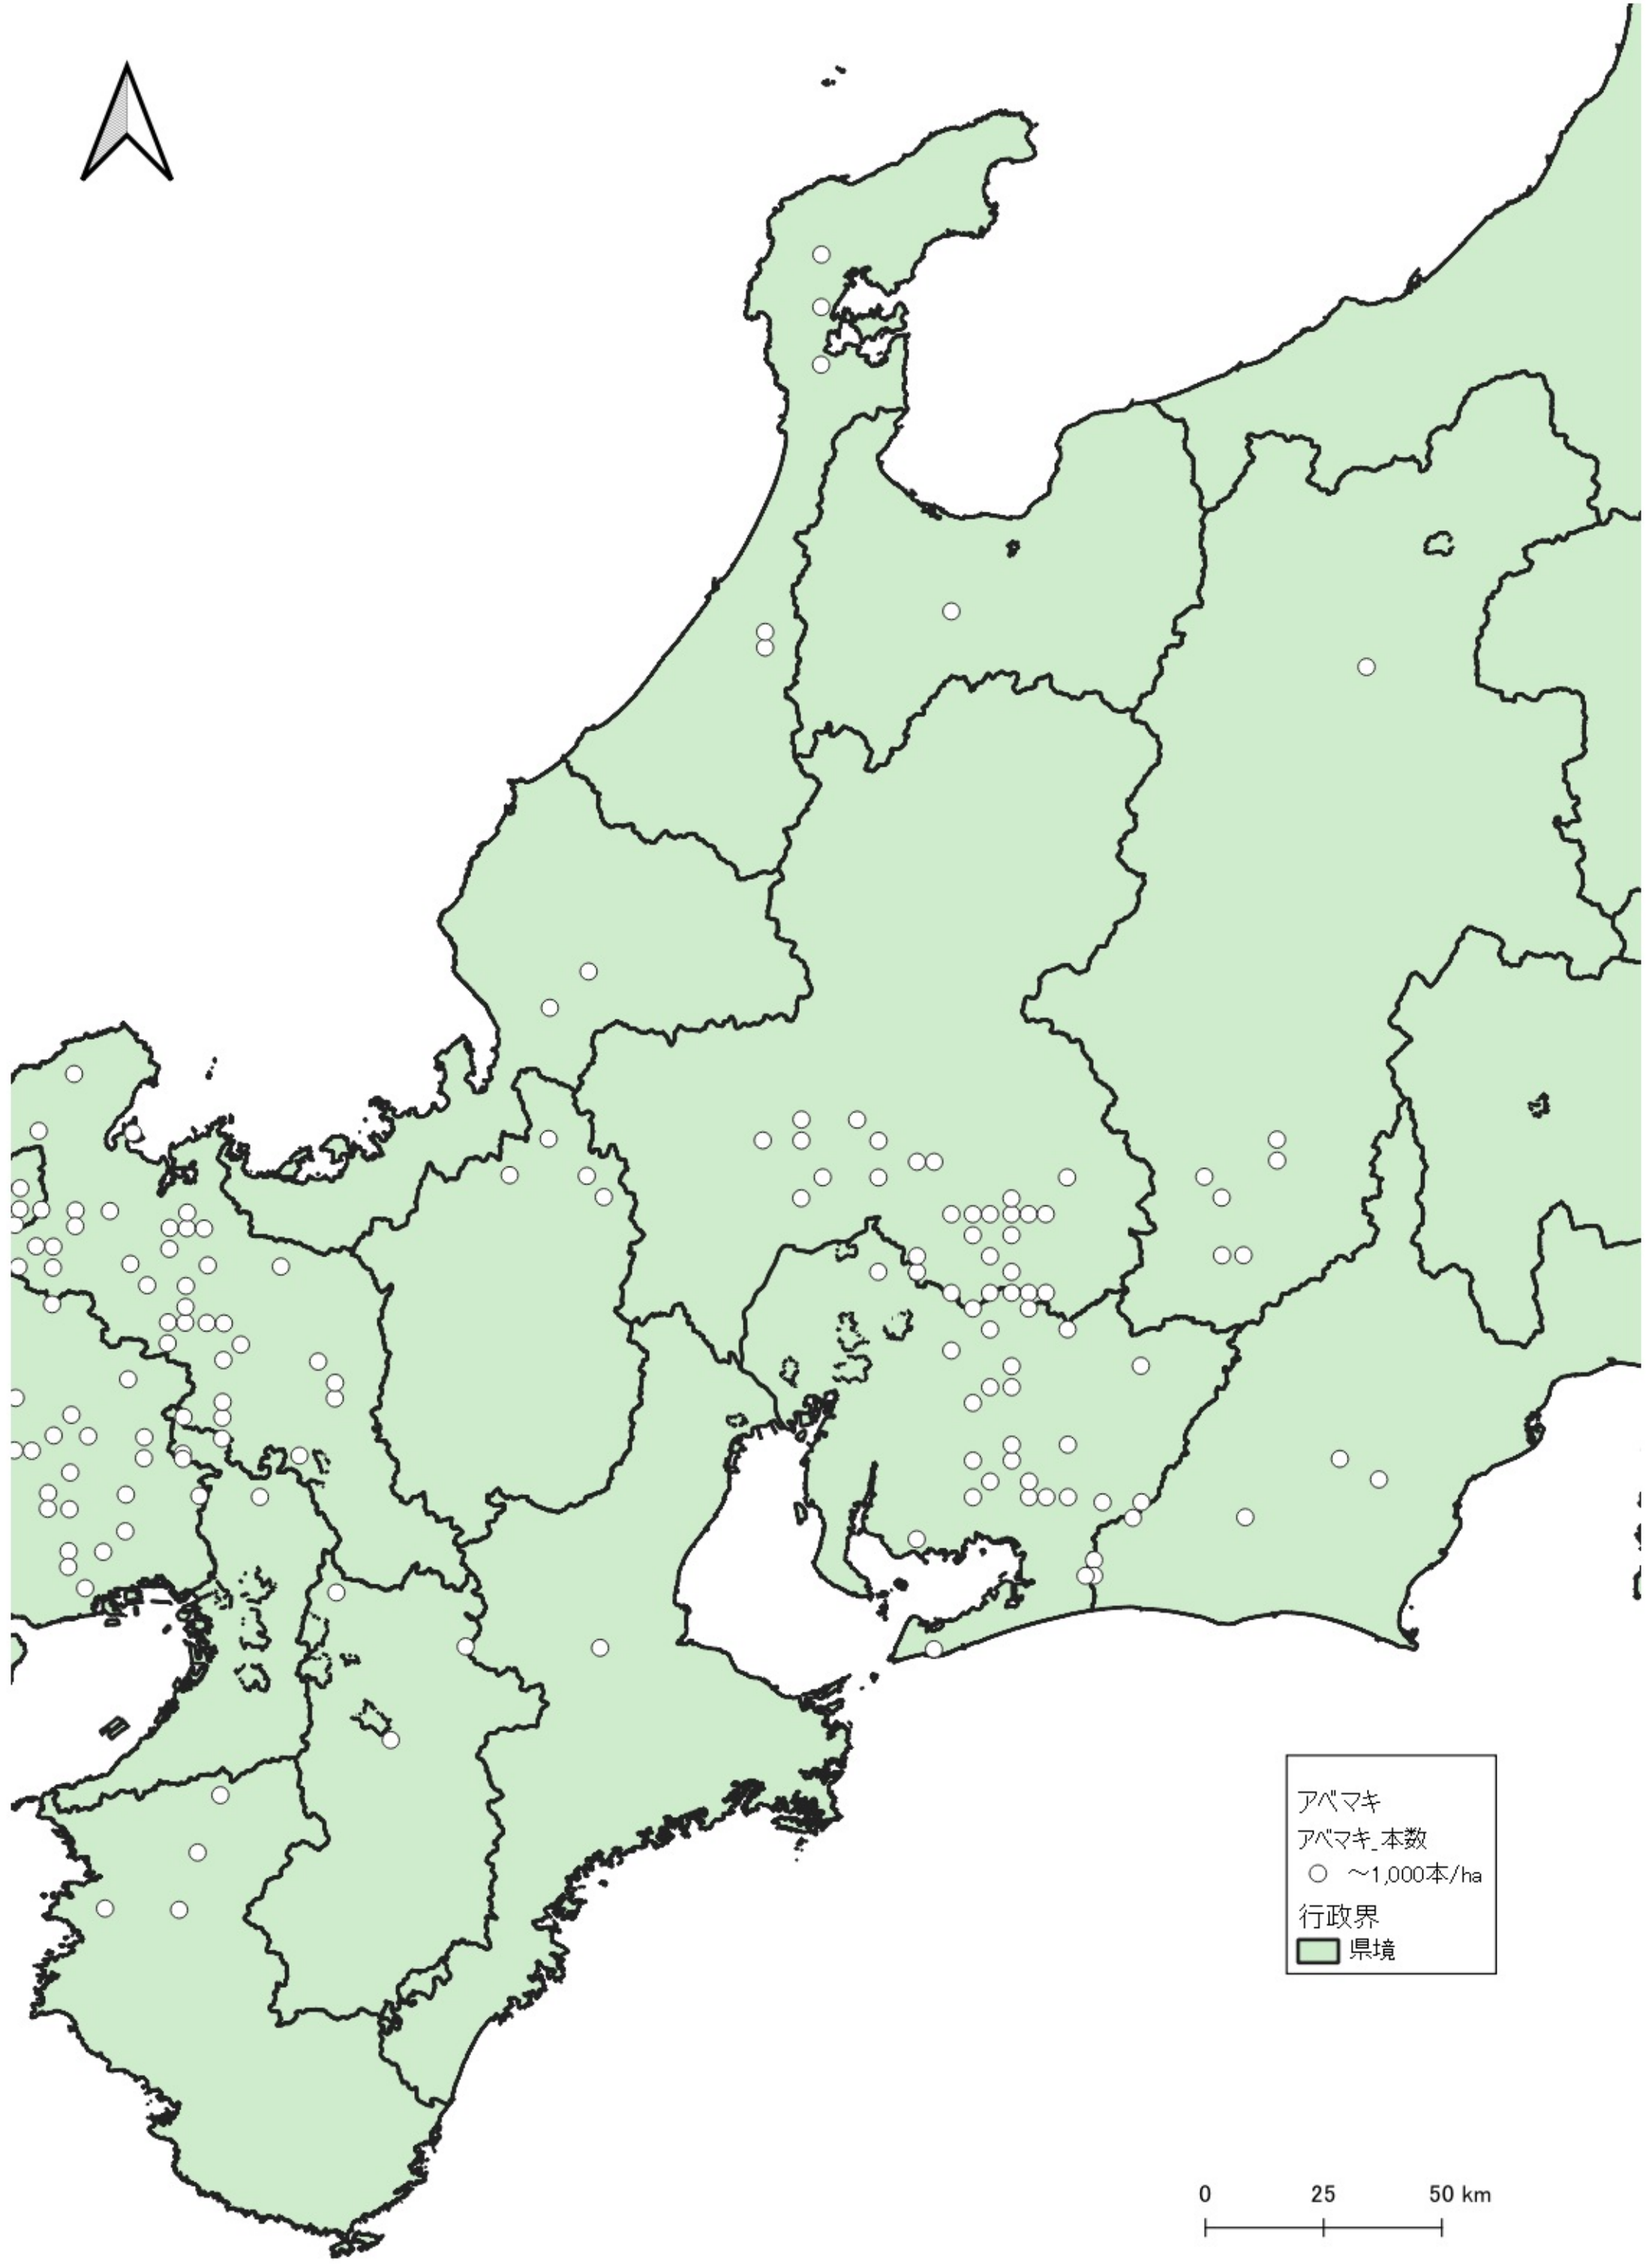

- アベマキ  
アベマキ\_本数
- ~1,000本/ha
  - 1,000~2,000本/ha
  - 3,000本/ha~
- 行政界  
■ 県境

0 100 200 km

行政界  
県境

0 75 150 km

D

アベマキ  
アベマキ\_本数  
○ ~1,000本/ha  
行政界  
■ 県境

0 25 50 km

アベマキ  
アベマキ\_本数  
○ ~1,000本/ha  
行政界  
■ 県境

0 25 50 km

アバマキ  
アバマキ\_本数

- ~1,000本/ha
- 1,000~2,000本/ha
- 3,000本/ha~

行政界

- 県境

アベマキ  
アベマキ\_本数  
○ ~1,000本/ha  
● 1,000~2,000本/ha  
行政界  
■ 県境