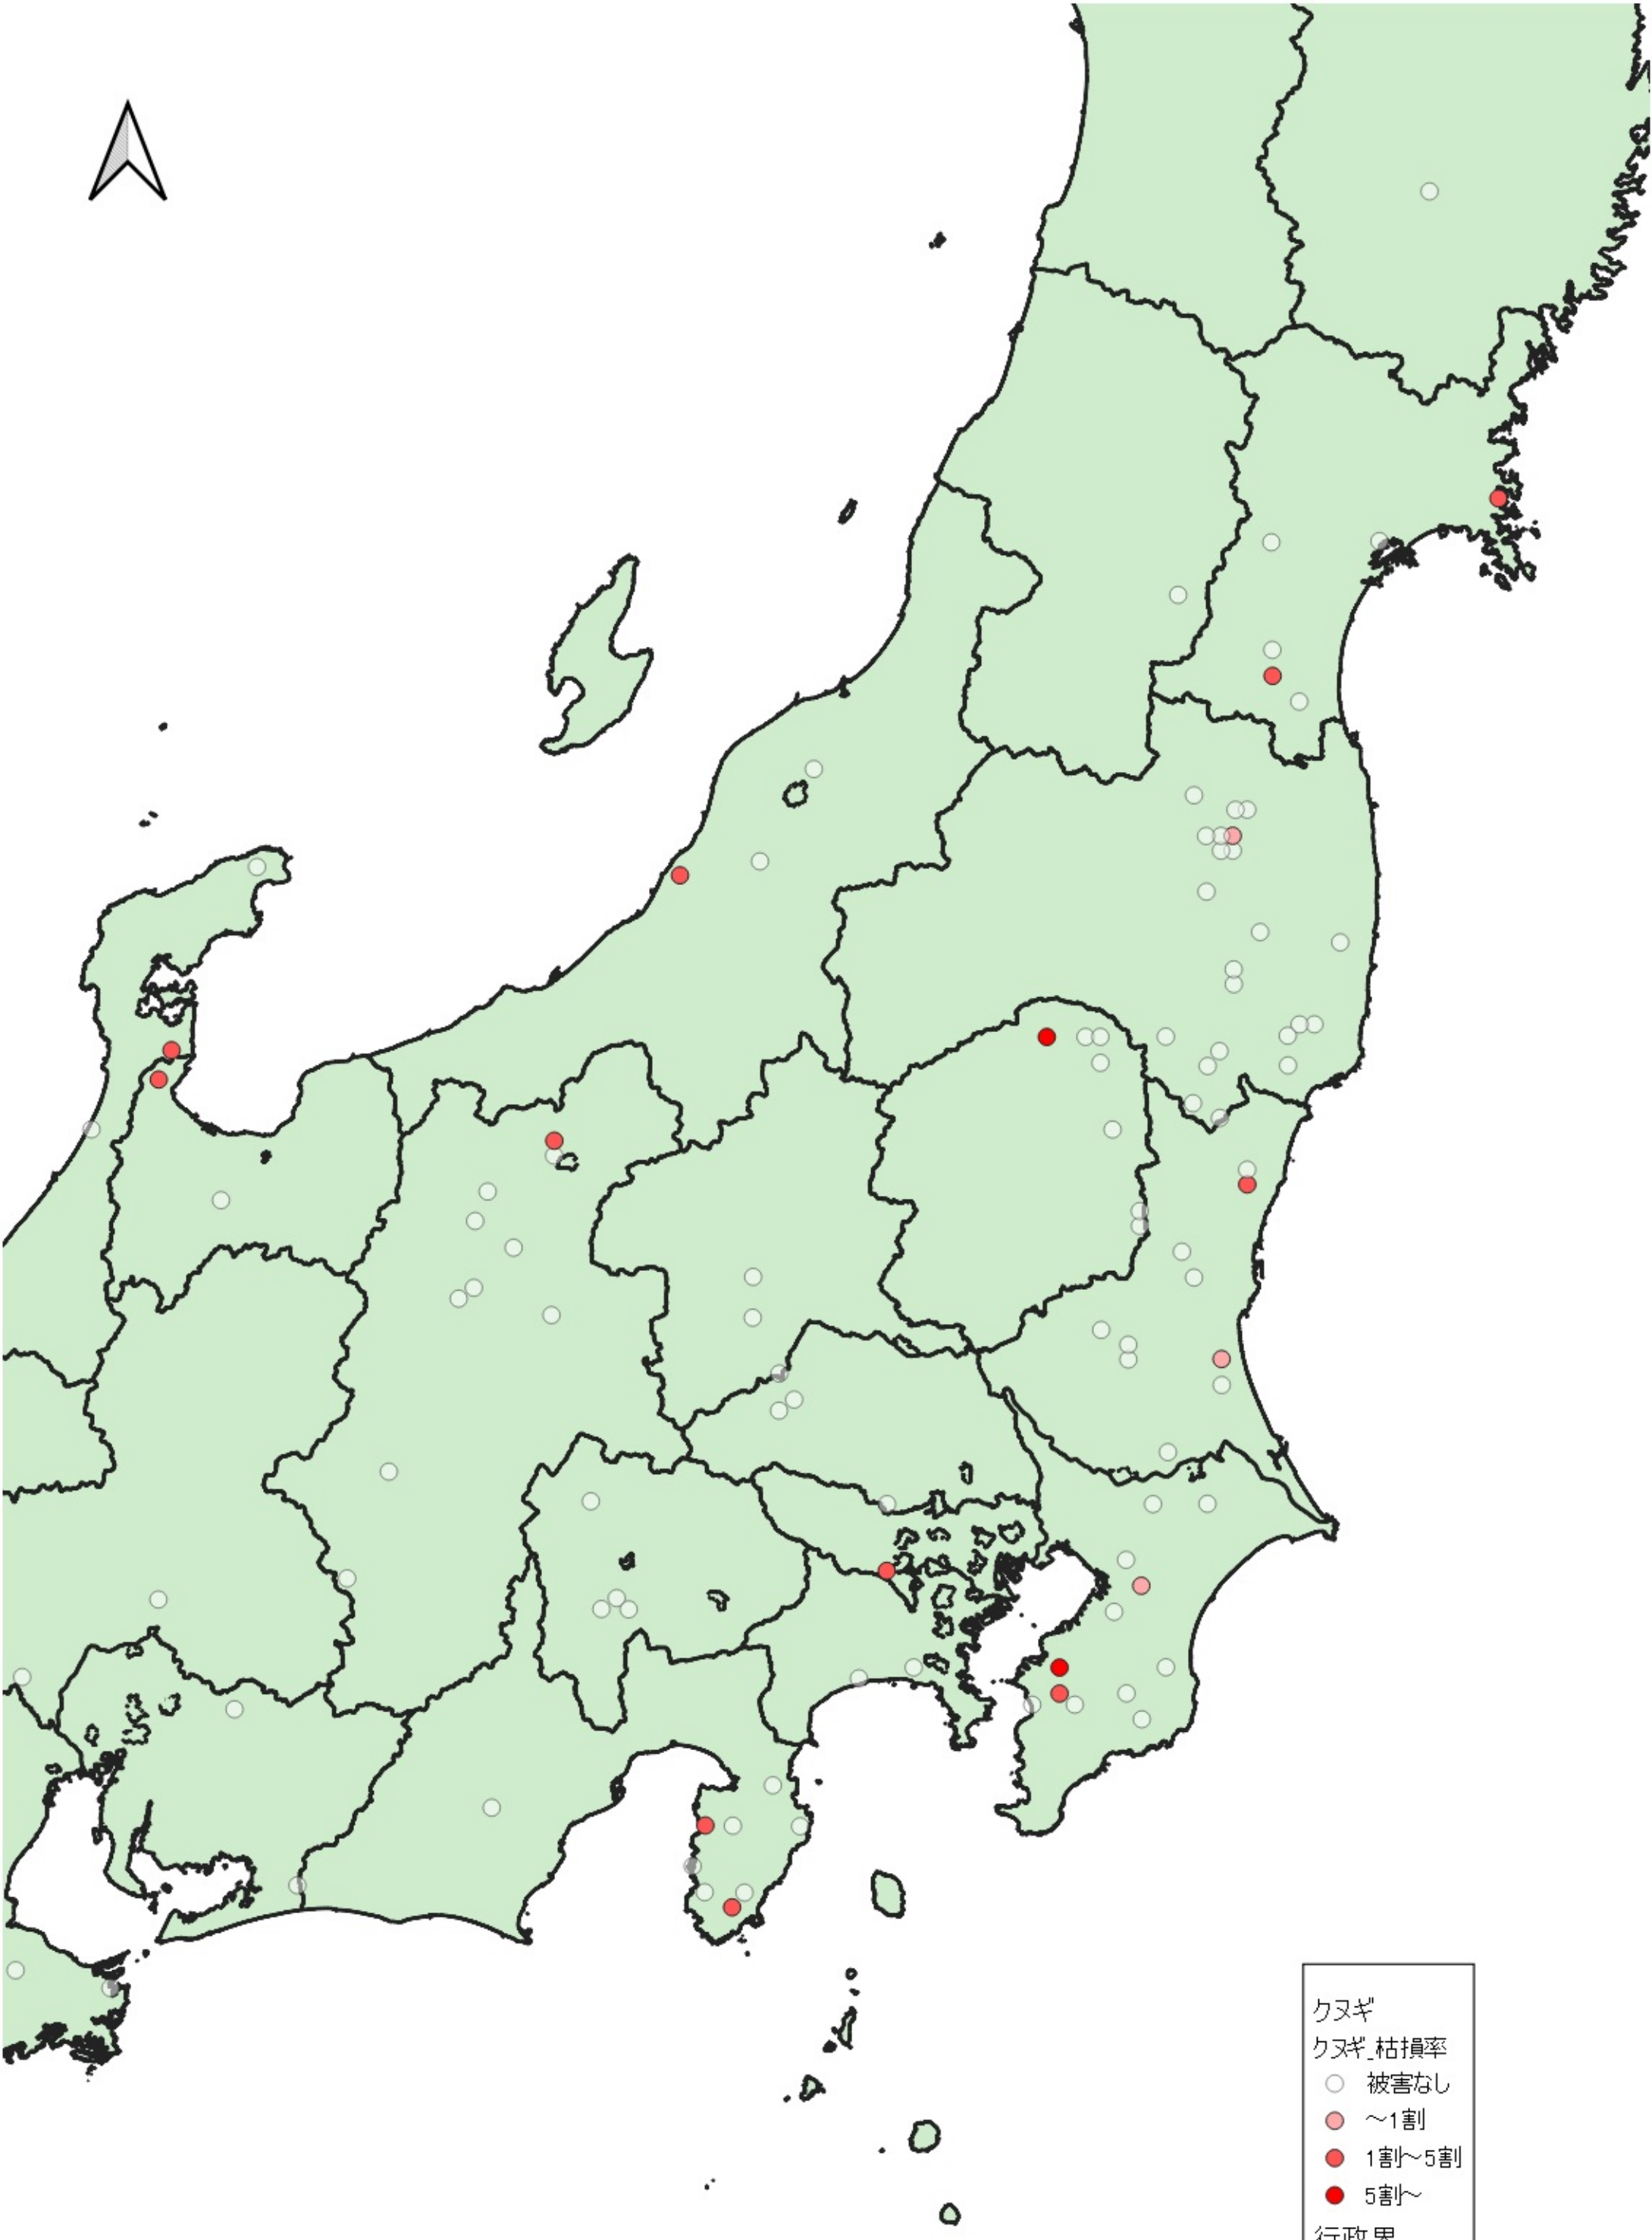

- クヌギ
クヌギ_枯損率
○ 被害なし
● ~1割
● 1割~5割
● 5割~
行政界
■ 県境

0 100 200 km
|-----|-----|

行政界
県境

0 75 150 km

クヌギ
クヌギ_枯損率
○ 被害なし
● ~1割
● 1割~5割
行政界
■ 県境

0 25 50 km

クヌギ
クヌギ_枯損率
○ 被害なし
● ~1割
● 1割~5割
● 5割~
行政界
■ 県境

0 25 50 km