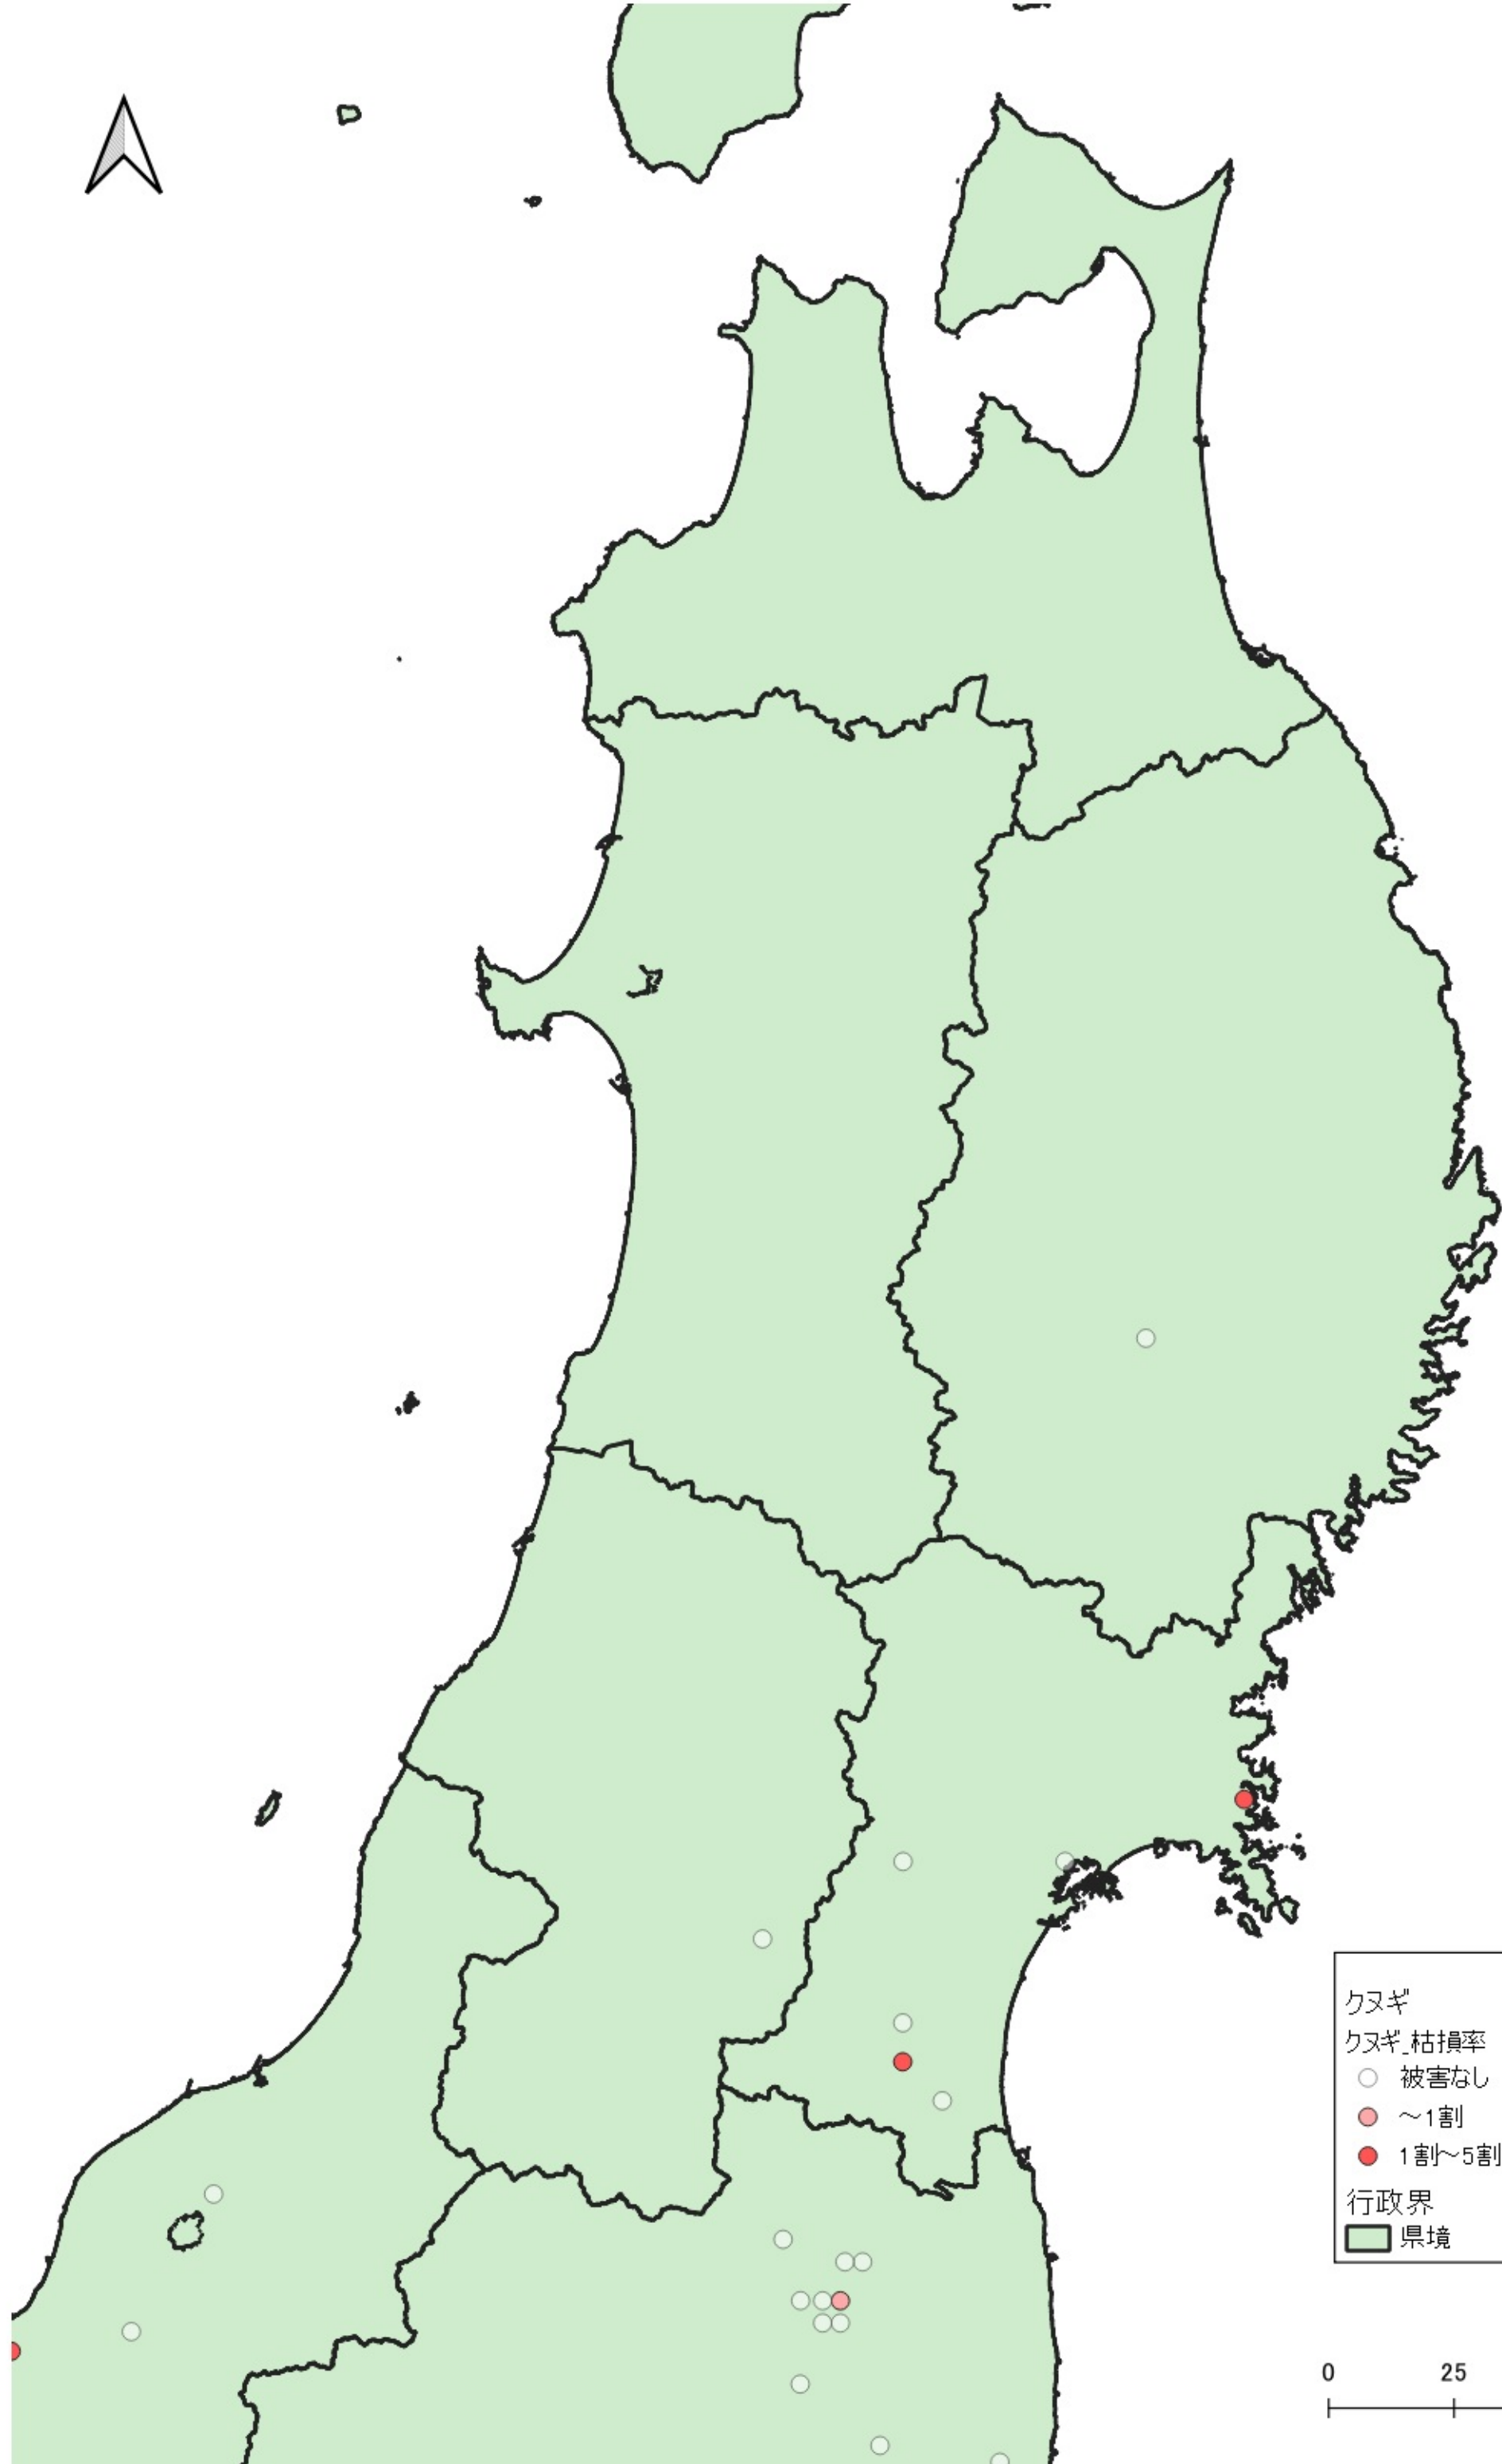

- クヌギ
クヌギ_枯損率
○ 被害なし
● ~1割
● 1割~5割
● 5割~
行政界
■ 県境

0 100 200 km
|-----|-----|

行政界
県境

0 75 150 km

クヌギ
クヌギ_枯損率
○ 被害なし
● ~1割
● 1割~5割
行政界
■ 県境

0 25 50 km

クヌギ
クヌギ_枯損率
○ 被害なし
● ~1割
● 1割~5割
● 5割~
行政界
■ 県境

0 25 50 km