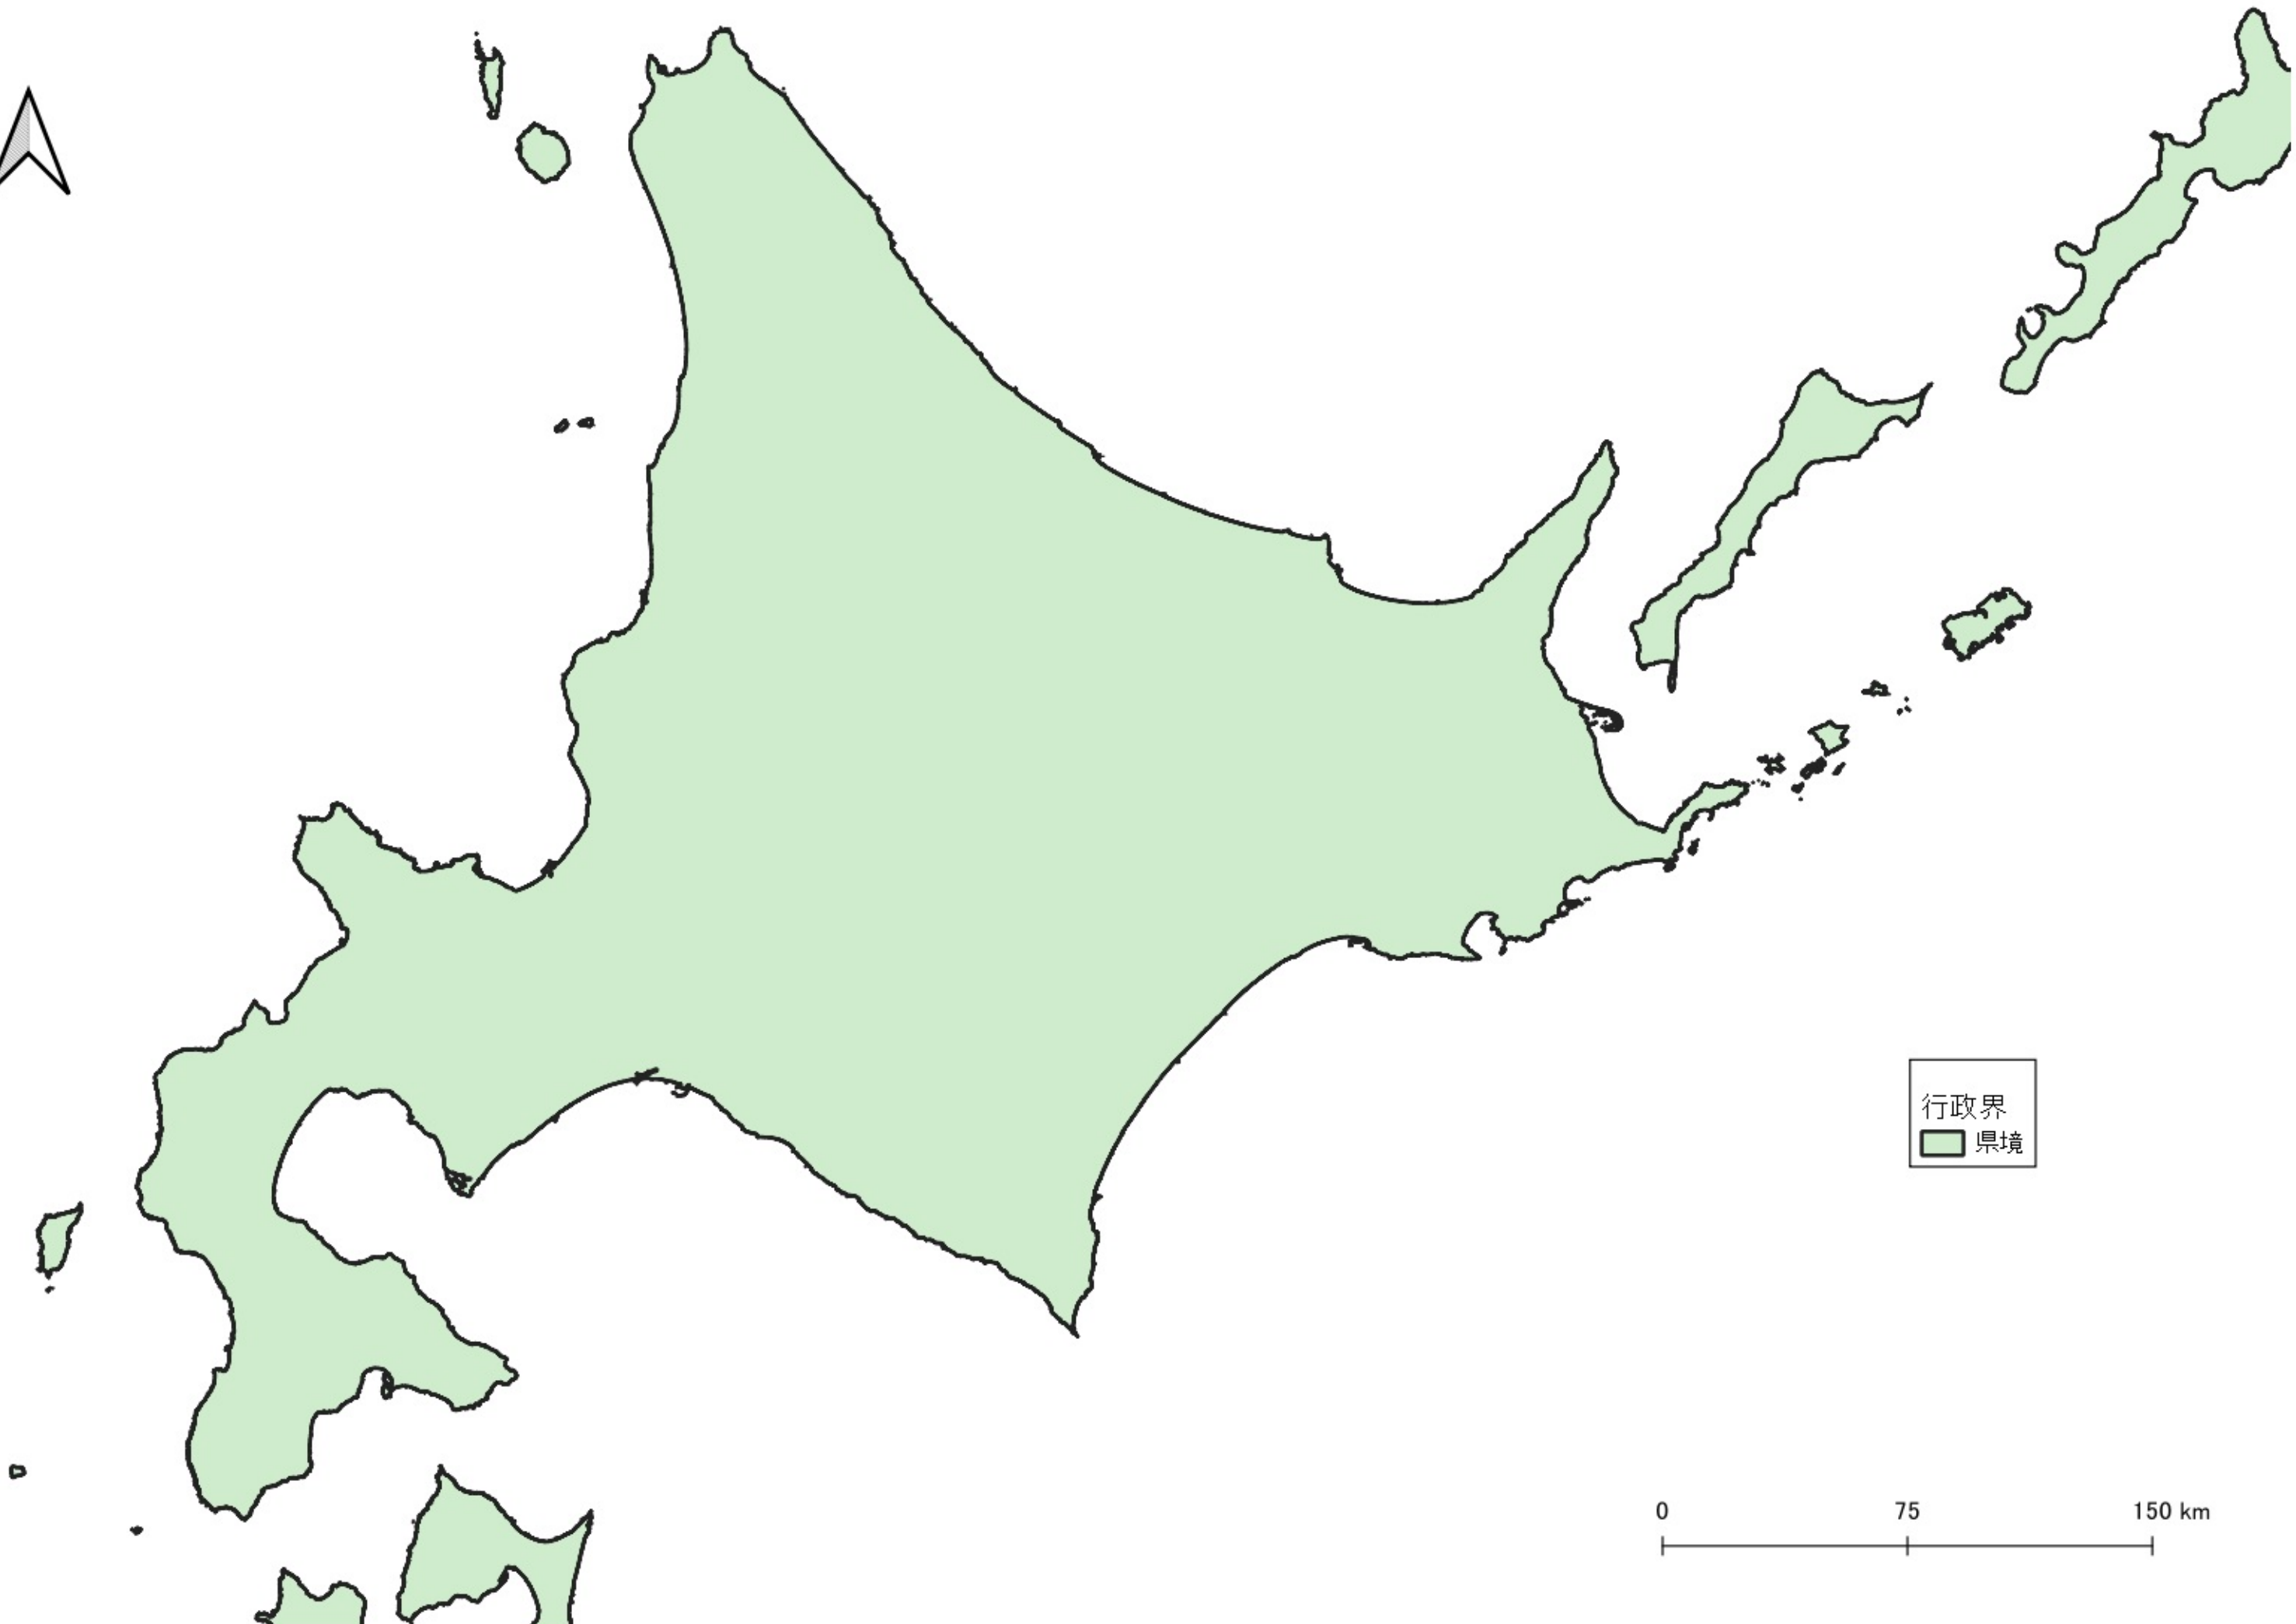

- クヌギ
クヌギ_枯損率
○ 被害なし
● ~1割
● 1割~5割
● 5割~
行政界
■ 県境

0 100 200 km
|-----|-----|

行政界
県境

0 75 150 km

クヌギ
クヌギ_枯損率
○ 被害なし
● ~1割
● 1割~5割
行政界
■ 県境

0 25 50 km

クヌギ
クヌギ_枯損率
○ 被害なし
● ~1割
● 1割~5割
● 5割~
行政界
■ 県境

0 25 50 km