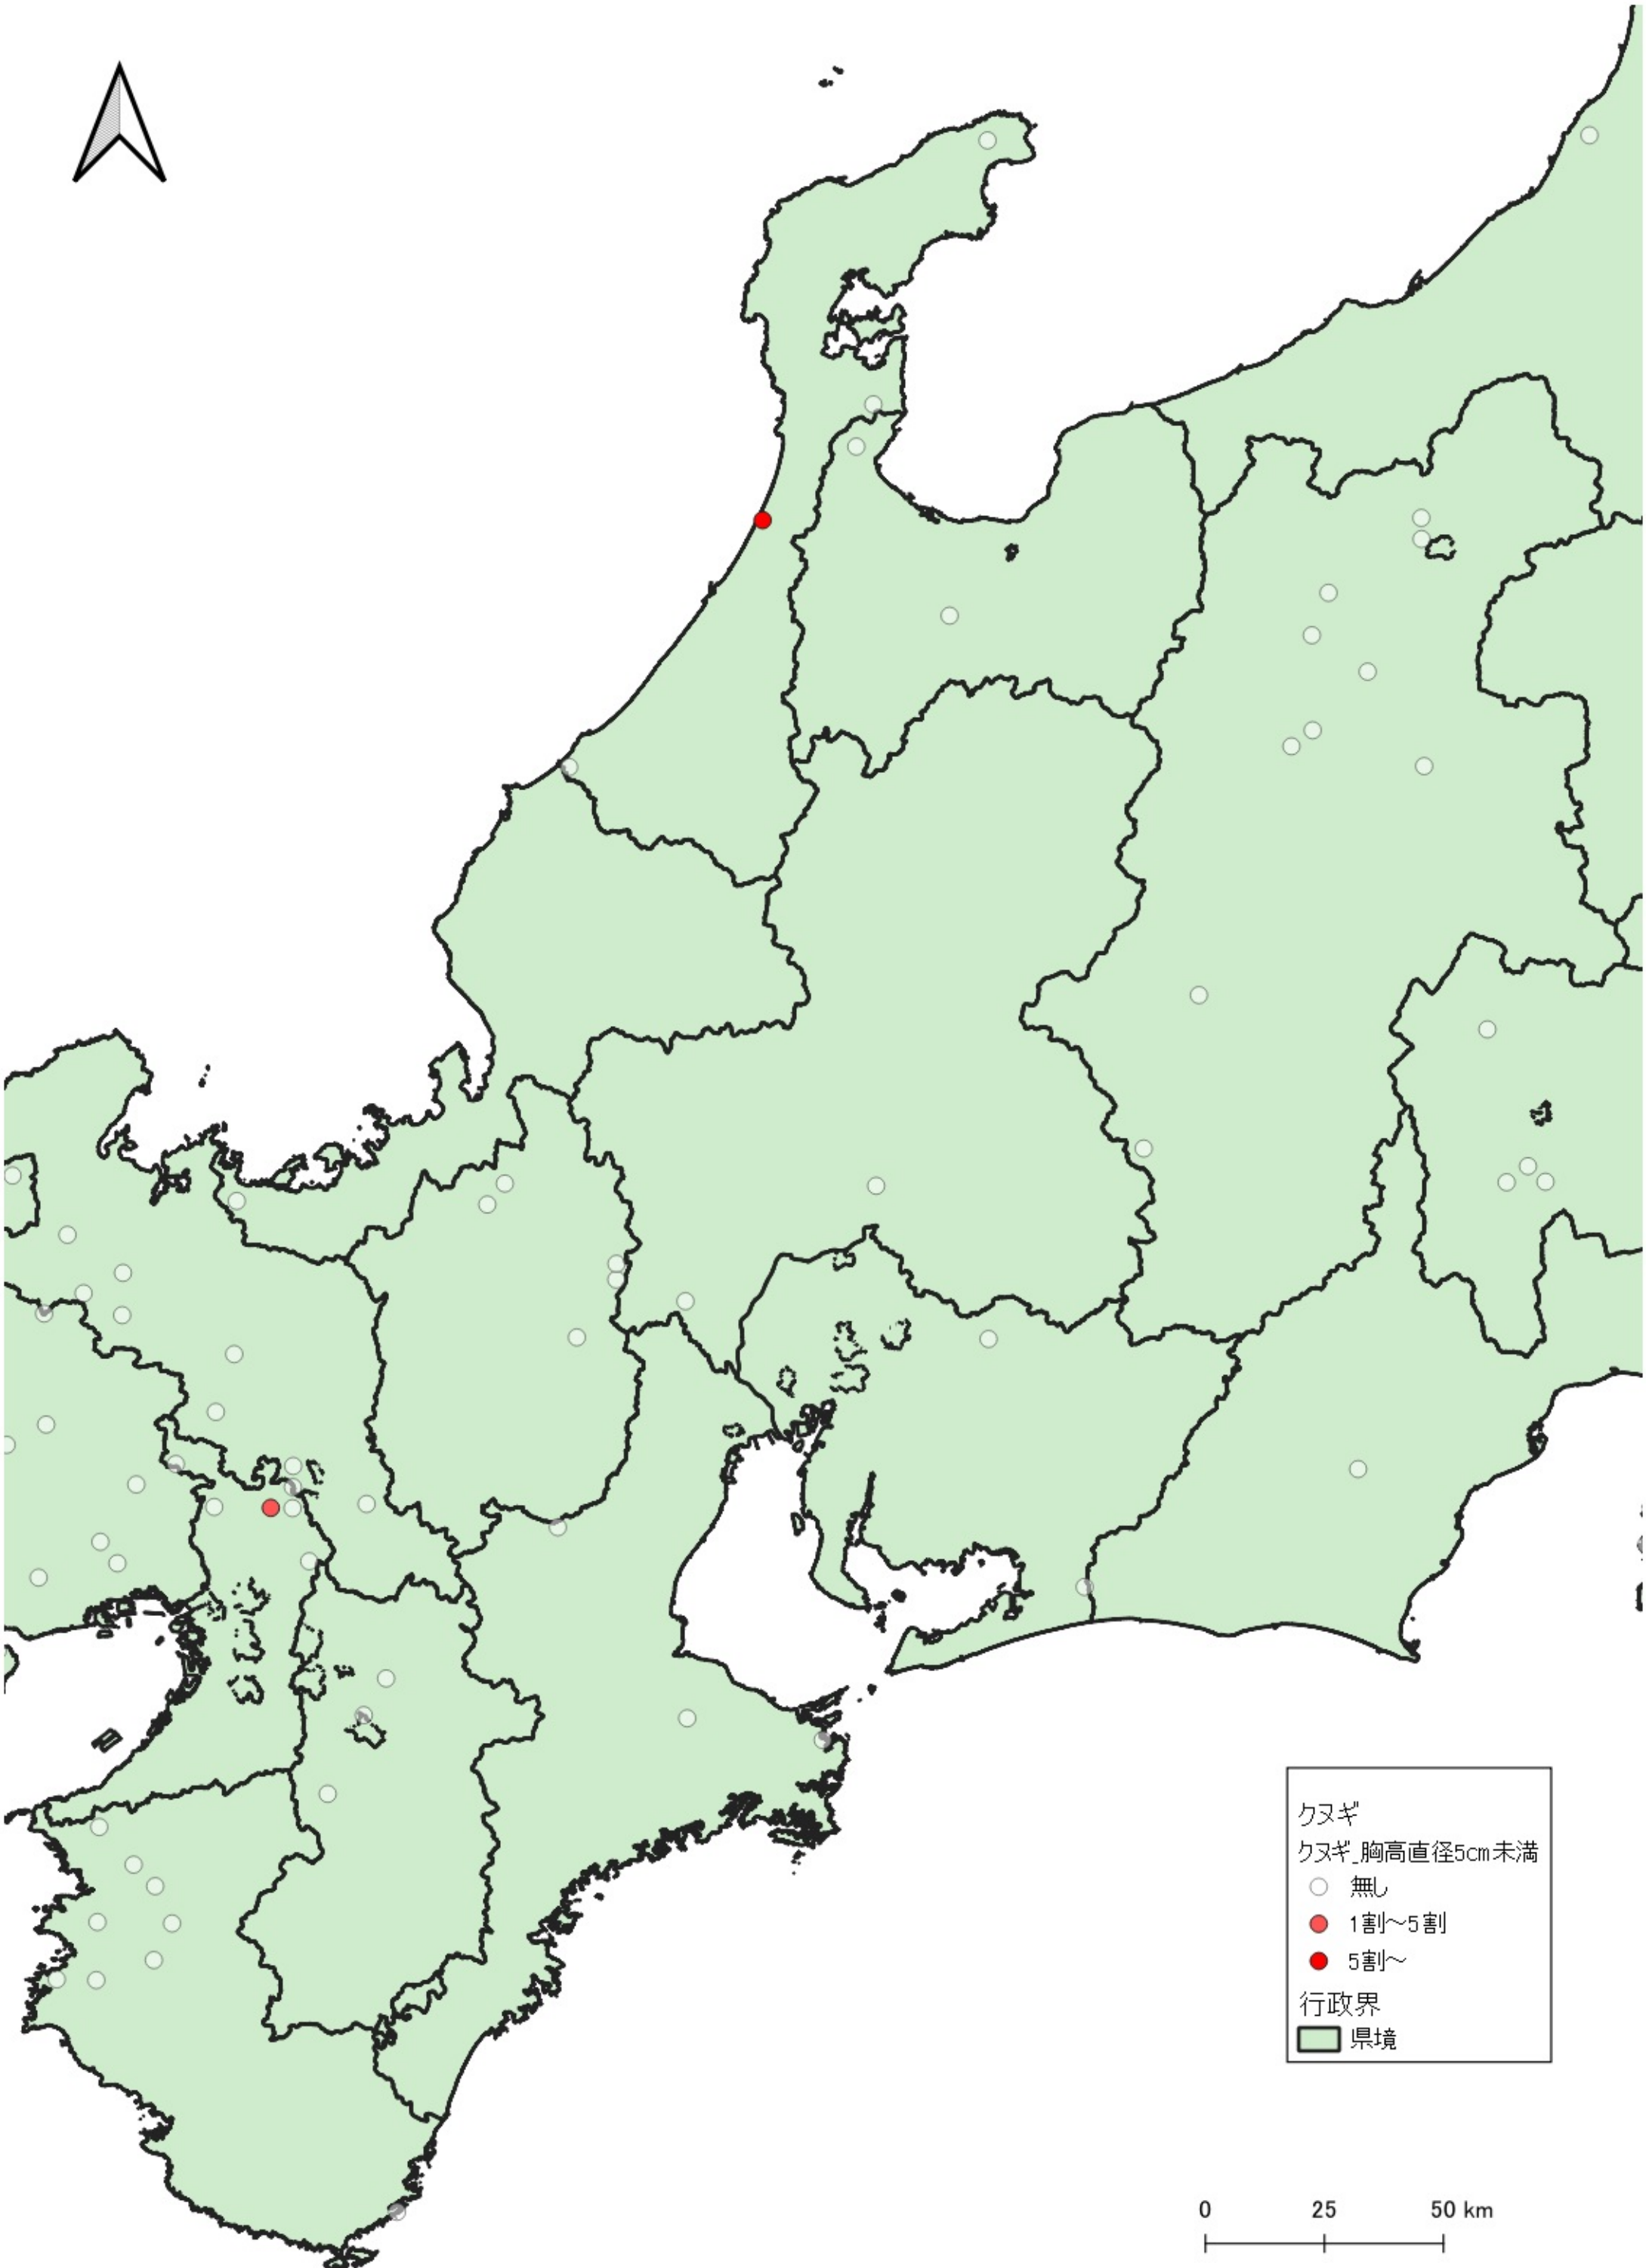

- クヌギ
クヌギ_胸高直径5cm未満
- 無し
 - ~1割
 - 1割~5割
 - 5割~
- 行政界
- 県境

0 100 200 km

行政界
県境

0 75 150 km

クヌギ
クヌギ_胸高直径5cm未満
○ 無し
行政界
■ 県境

0 25 50 km

クヌギ
クヌギ_胸高直径5cm未満
○ 無し
● 5割〜
行政界
■ 県境

0 25 50 km

クヌギ
クヌギ_胸高直径5cm未満

- 無し
- 1割~5割
- 5割~

行政界
■ 県境

- クヌギ
クヌギ_胸高直径5cm未満
- 無し
 - ~1割
 - 1割~5割
 - 5割~
- 行政界
■ 県境