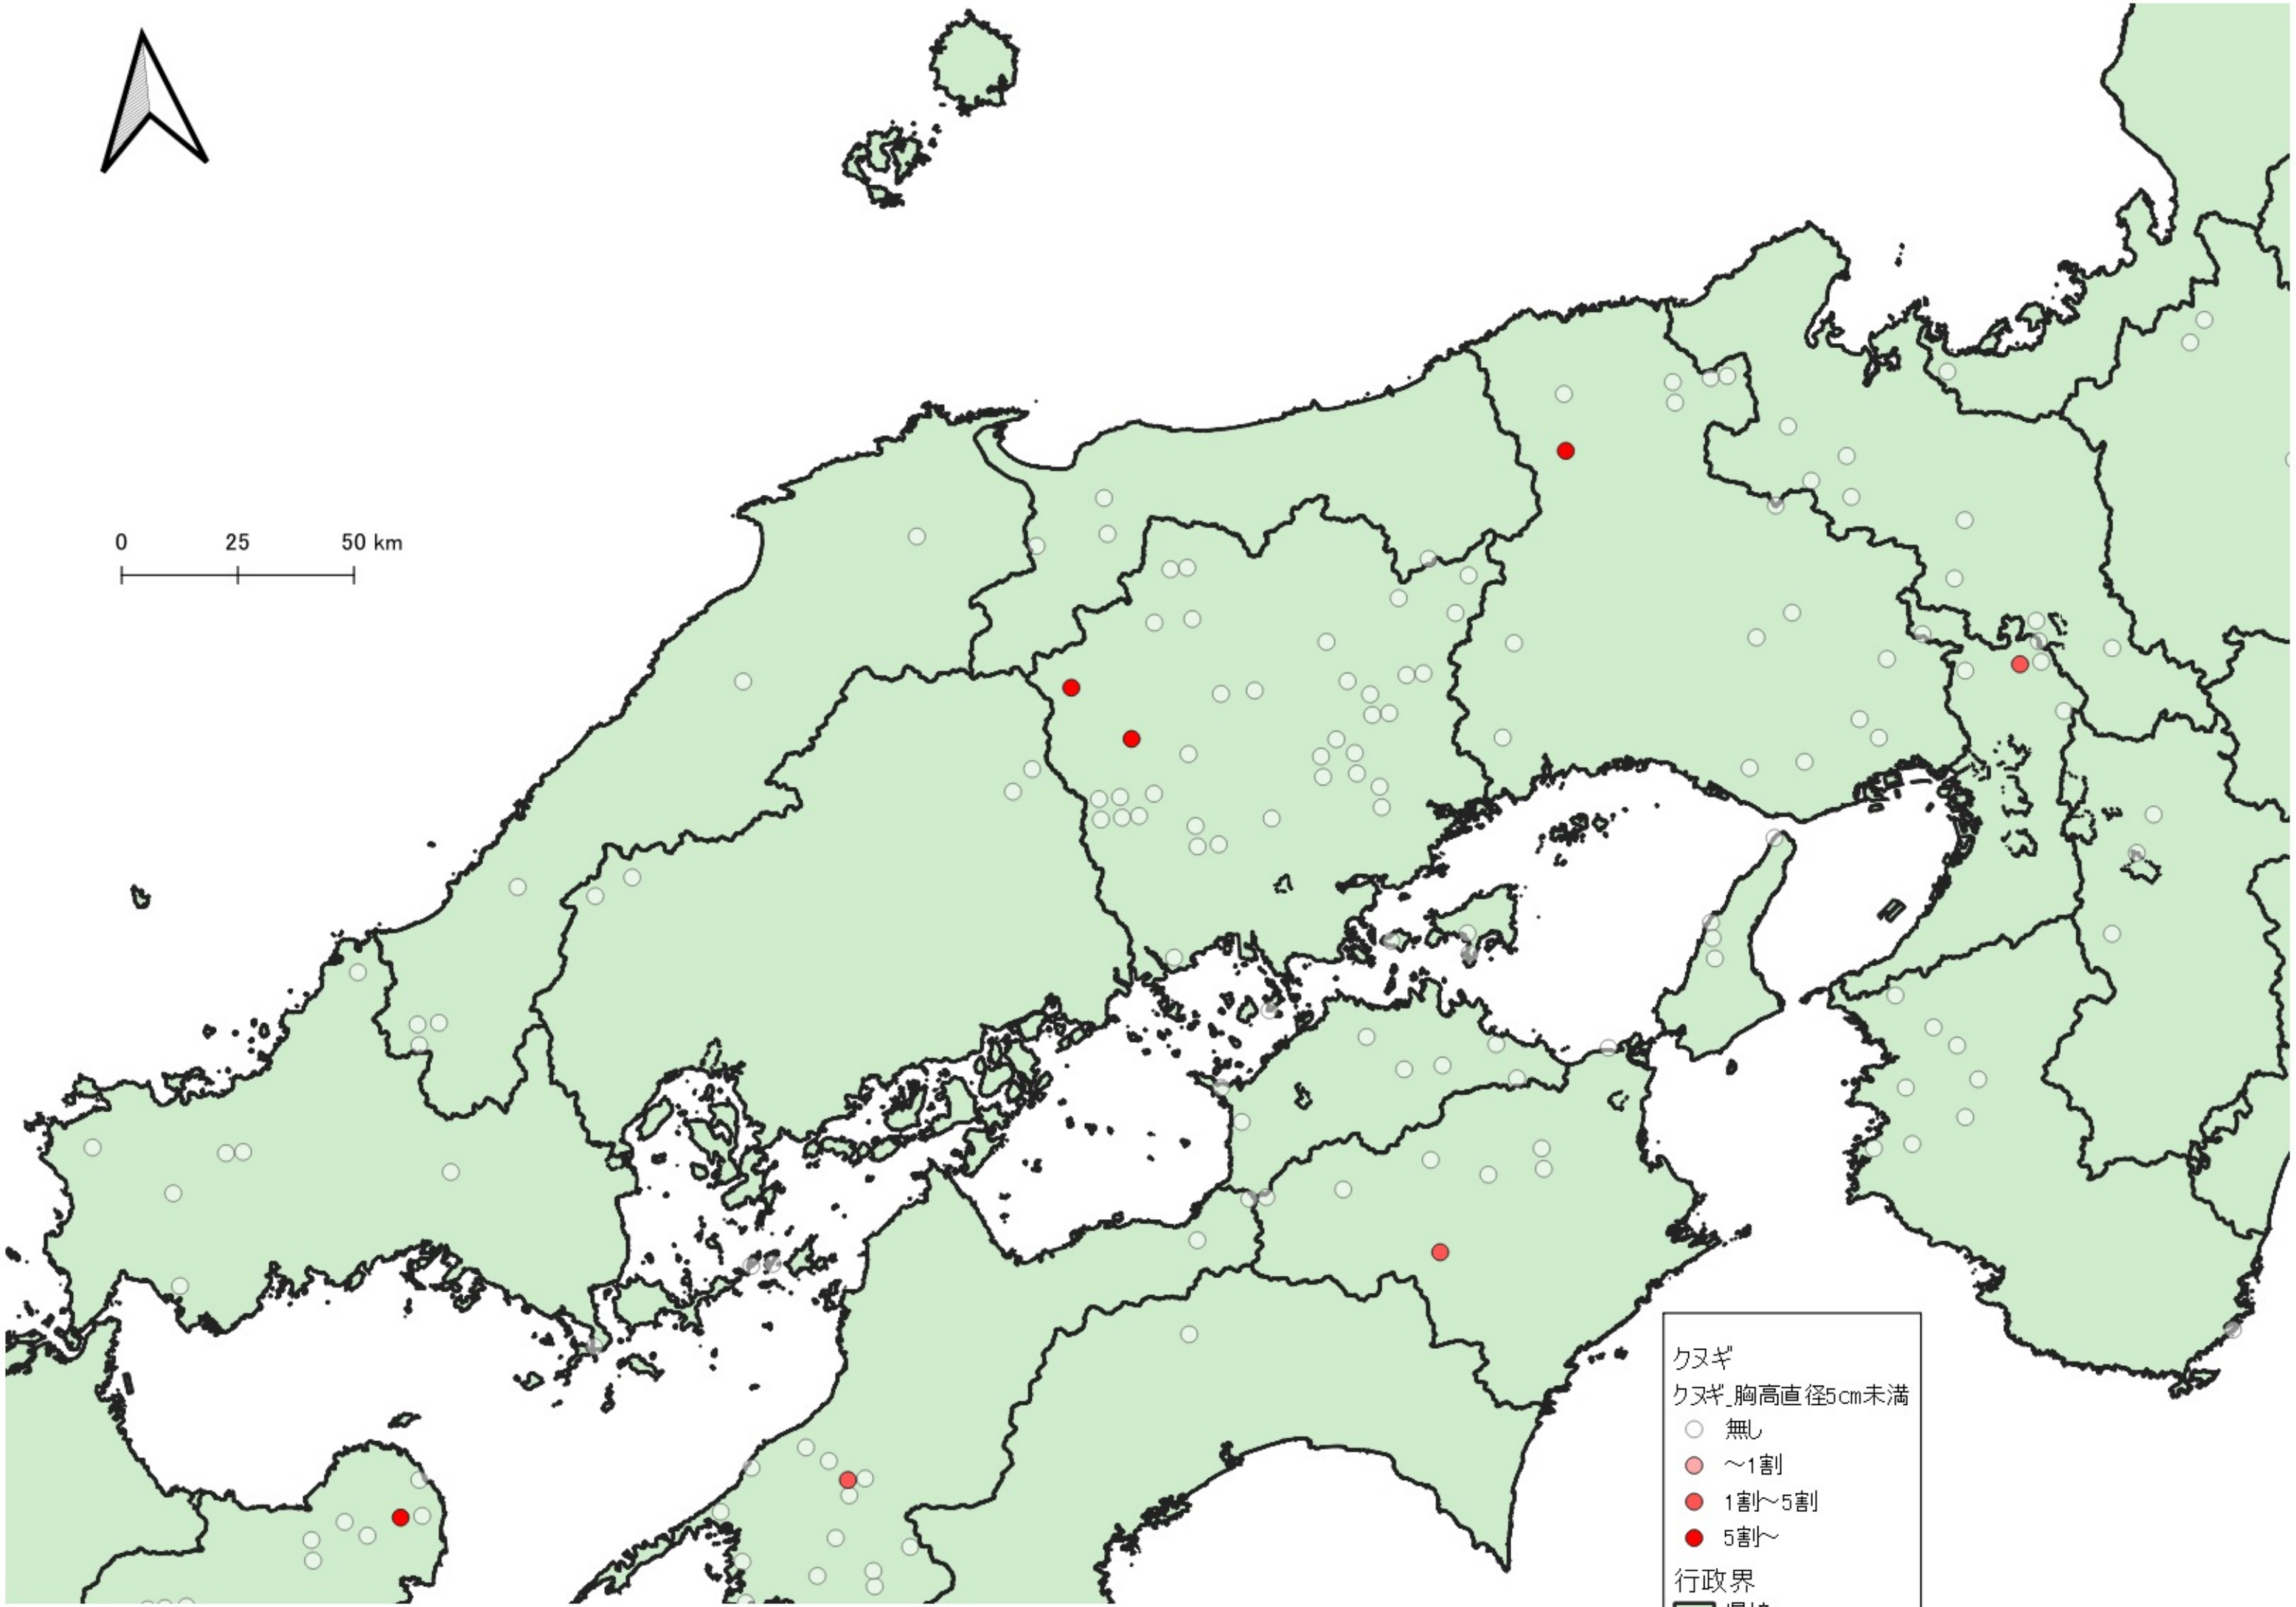

- クヌギ
クヌギ_胸高直径5cm未満
- 無し
 - ~1割
 - 1割~5割
 - 5割~
- 行政界
- 県境

0 100 200 km

行政界
県境

0 75 150 km

クヌギ
クヌギ_胸高直径5cm未満
○ 無し
行政界
■ 県境

0 25 50 km

クヌギ
クヌギ_胸高直径5cm未満
○ 無し
● 5割〜
行政界
■ 県境

0 25 50 km

クヌギ
クヌギ_胸高直径5cm未満

- 無し
- 1割~5割
- 5割~

行政界
■ 県境

- クヌギ
クヌギ_胸高直径5cm未満
- 無し
 - ~1割
 - 1割~5割
 - 5割~
- 行政界
■ 県境