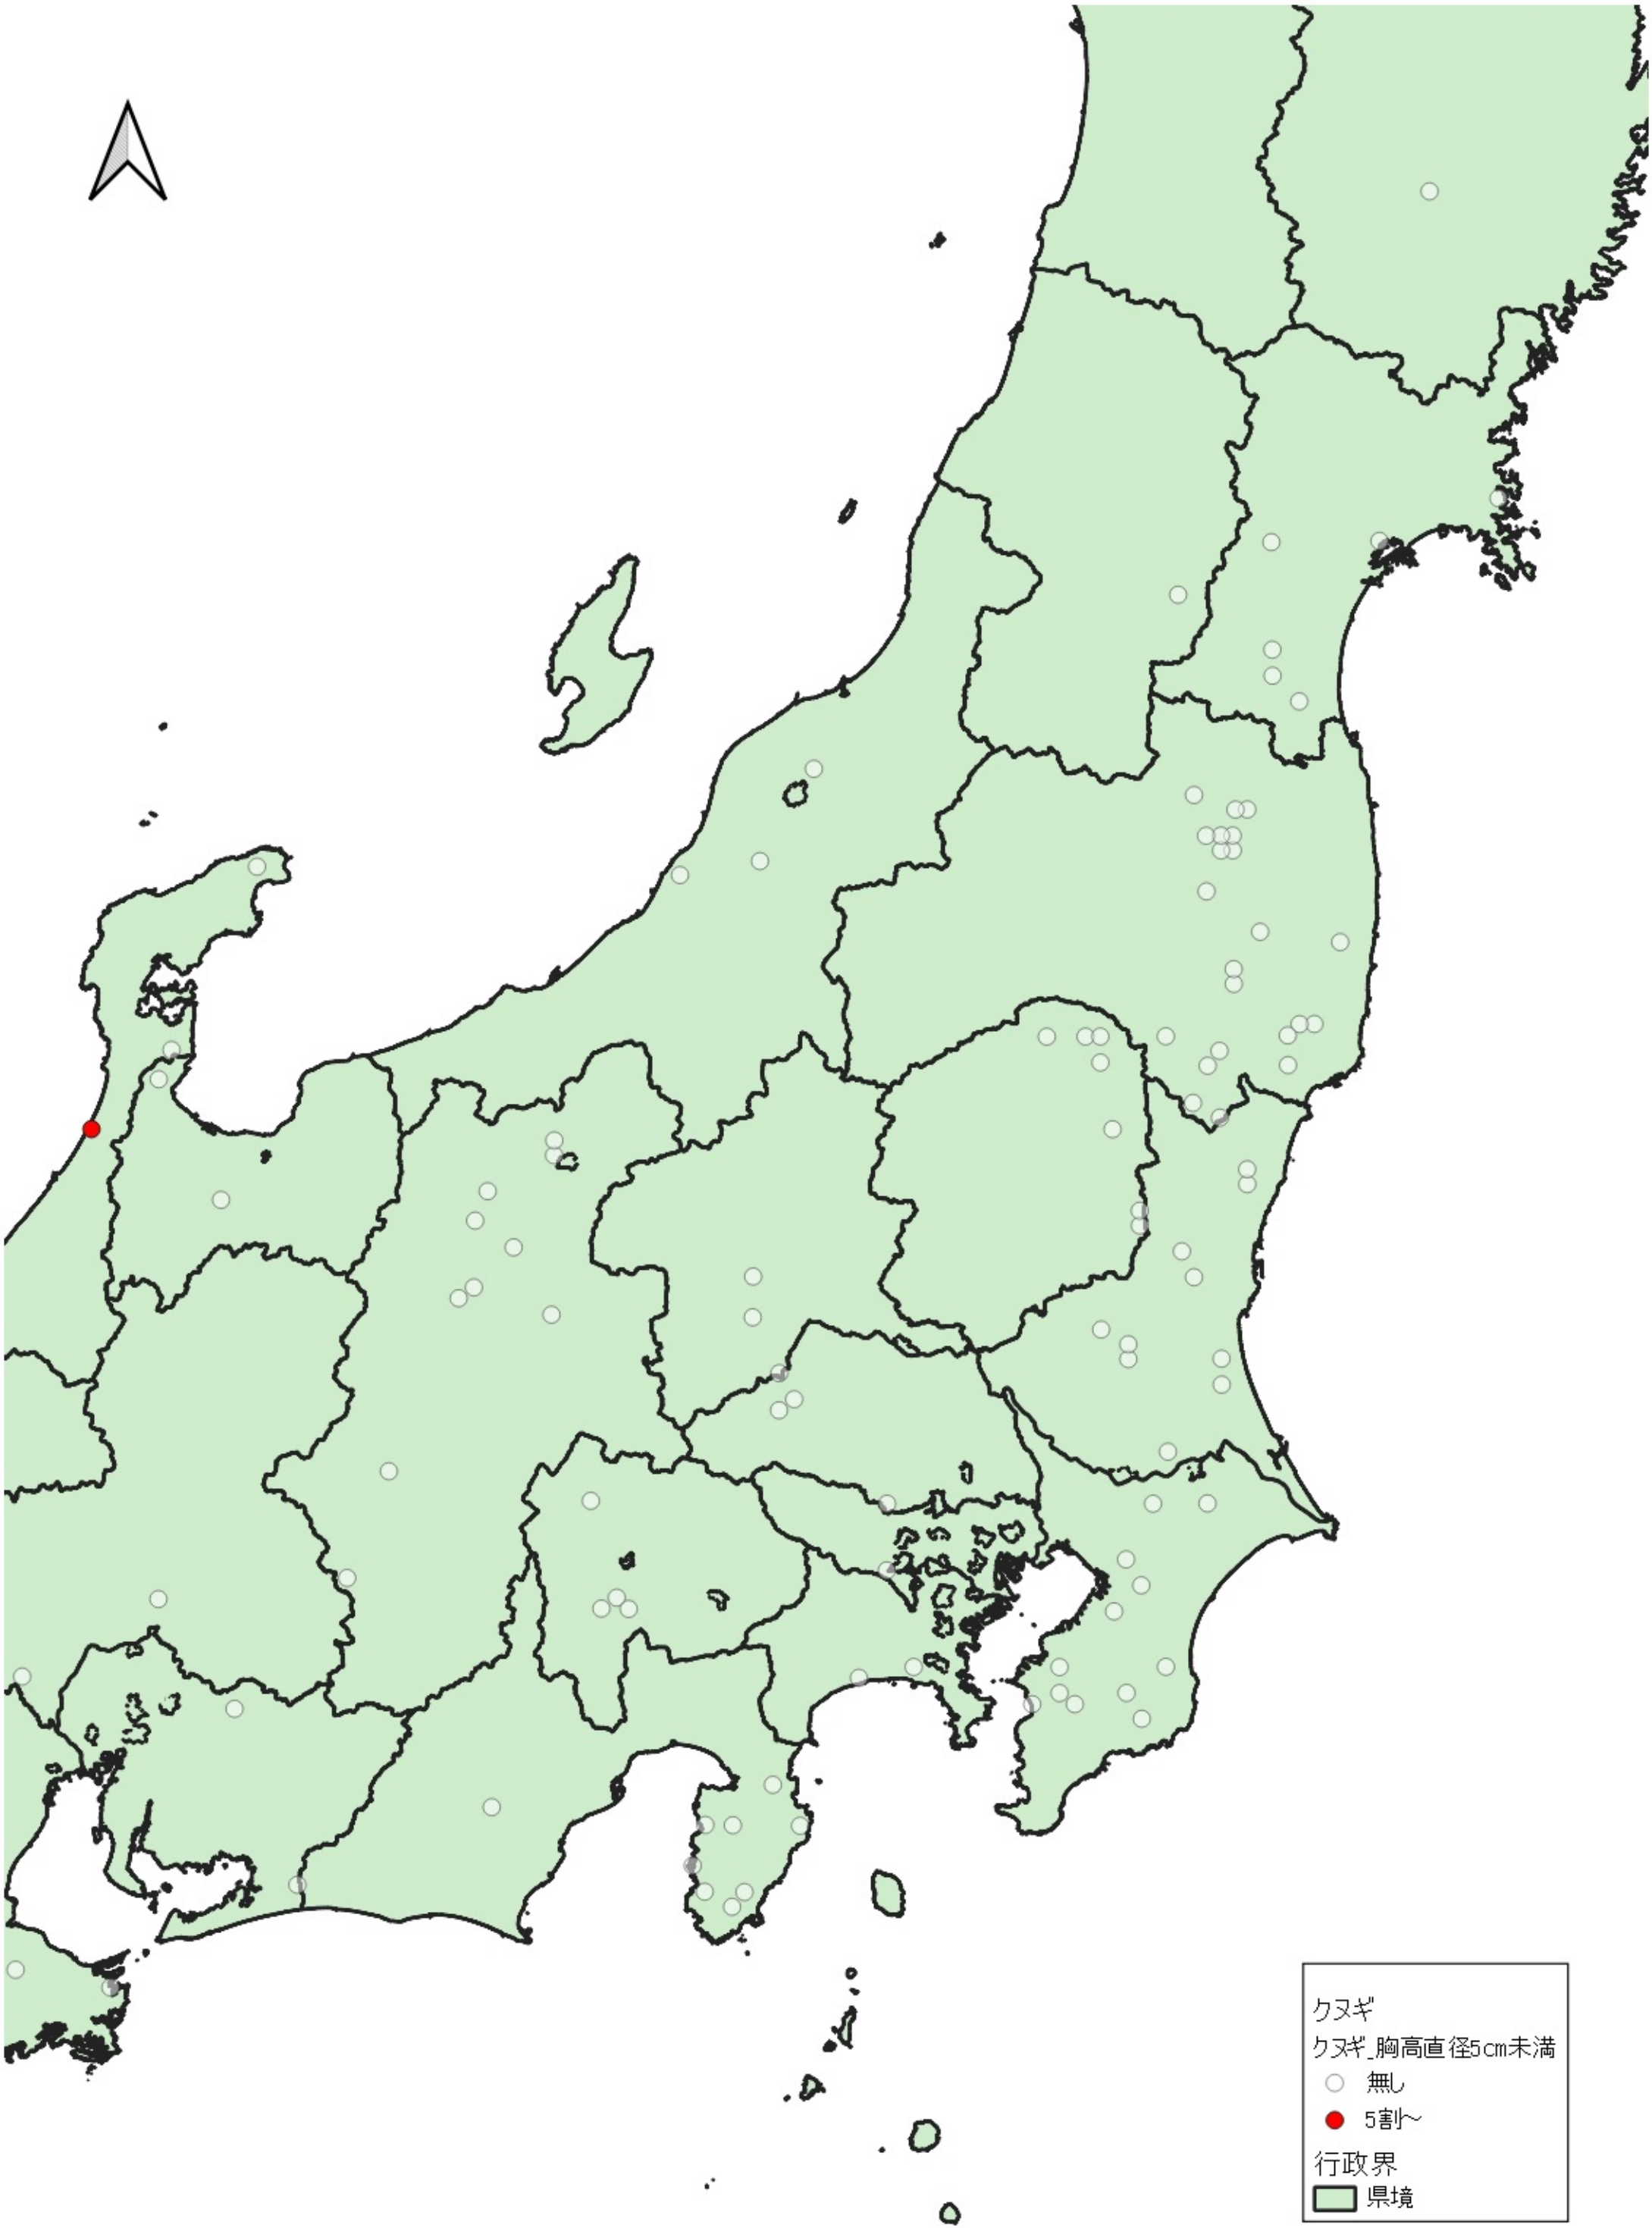

- クヌギ
クヌギ_胸高直径5cm未満
- 無し
 - ~1割
 - 1割~5割
 - 5割~
- 行政界
- 県境

0 100 200 km

行政界
県境

0 75 150 km

クヌギ
クヌギ_胸高直径5cm未満
○ 無し
行政界
■ 県境

0 25 50 km

クヌギ
クヌギ_胸高直径5cm未満
○ 無し
● 5割〜
行政界
■ 県境

0 25 50 km

クヌギ
クヌギ_胸高直径5cm未満

- 無し
- 1割~5割
- 5割~

行政界
■ 県境

- クヌギ
クヌギ_胸高直径5cm未満
- 無し
 - ~1割
 - 1割~5割
 - 5割~
- 行政界
■ 県境