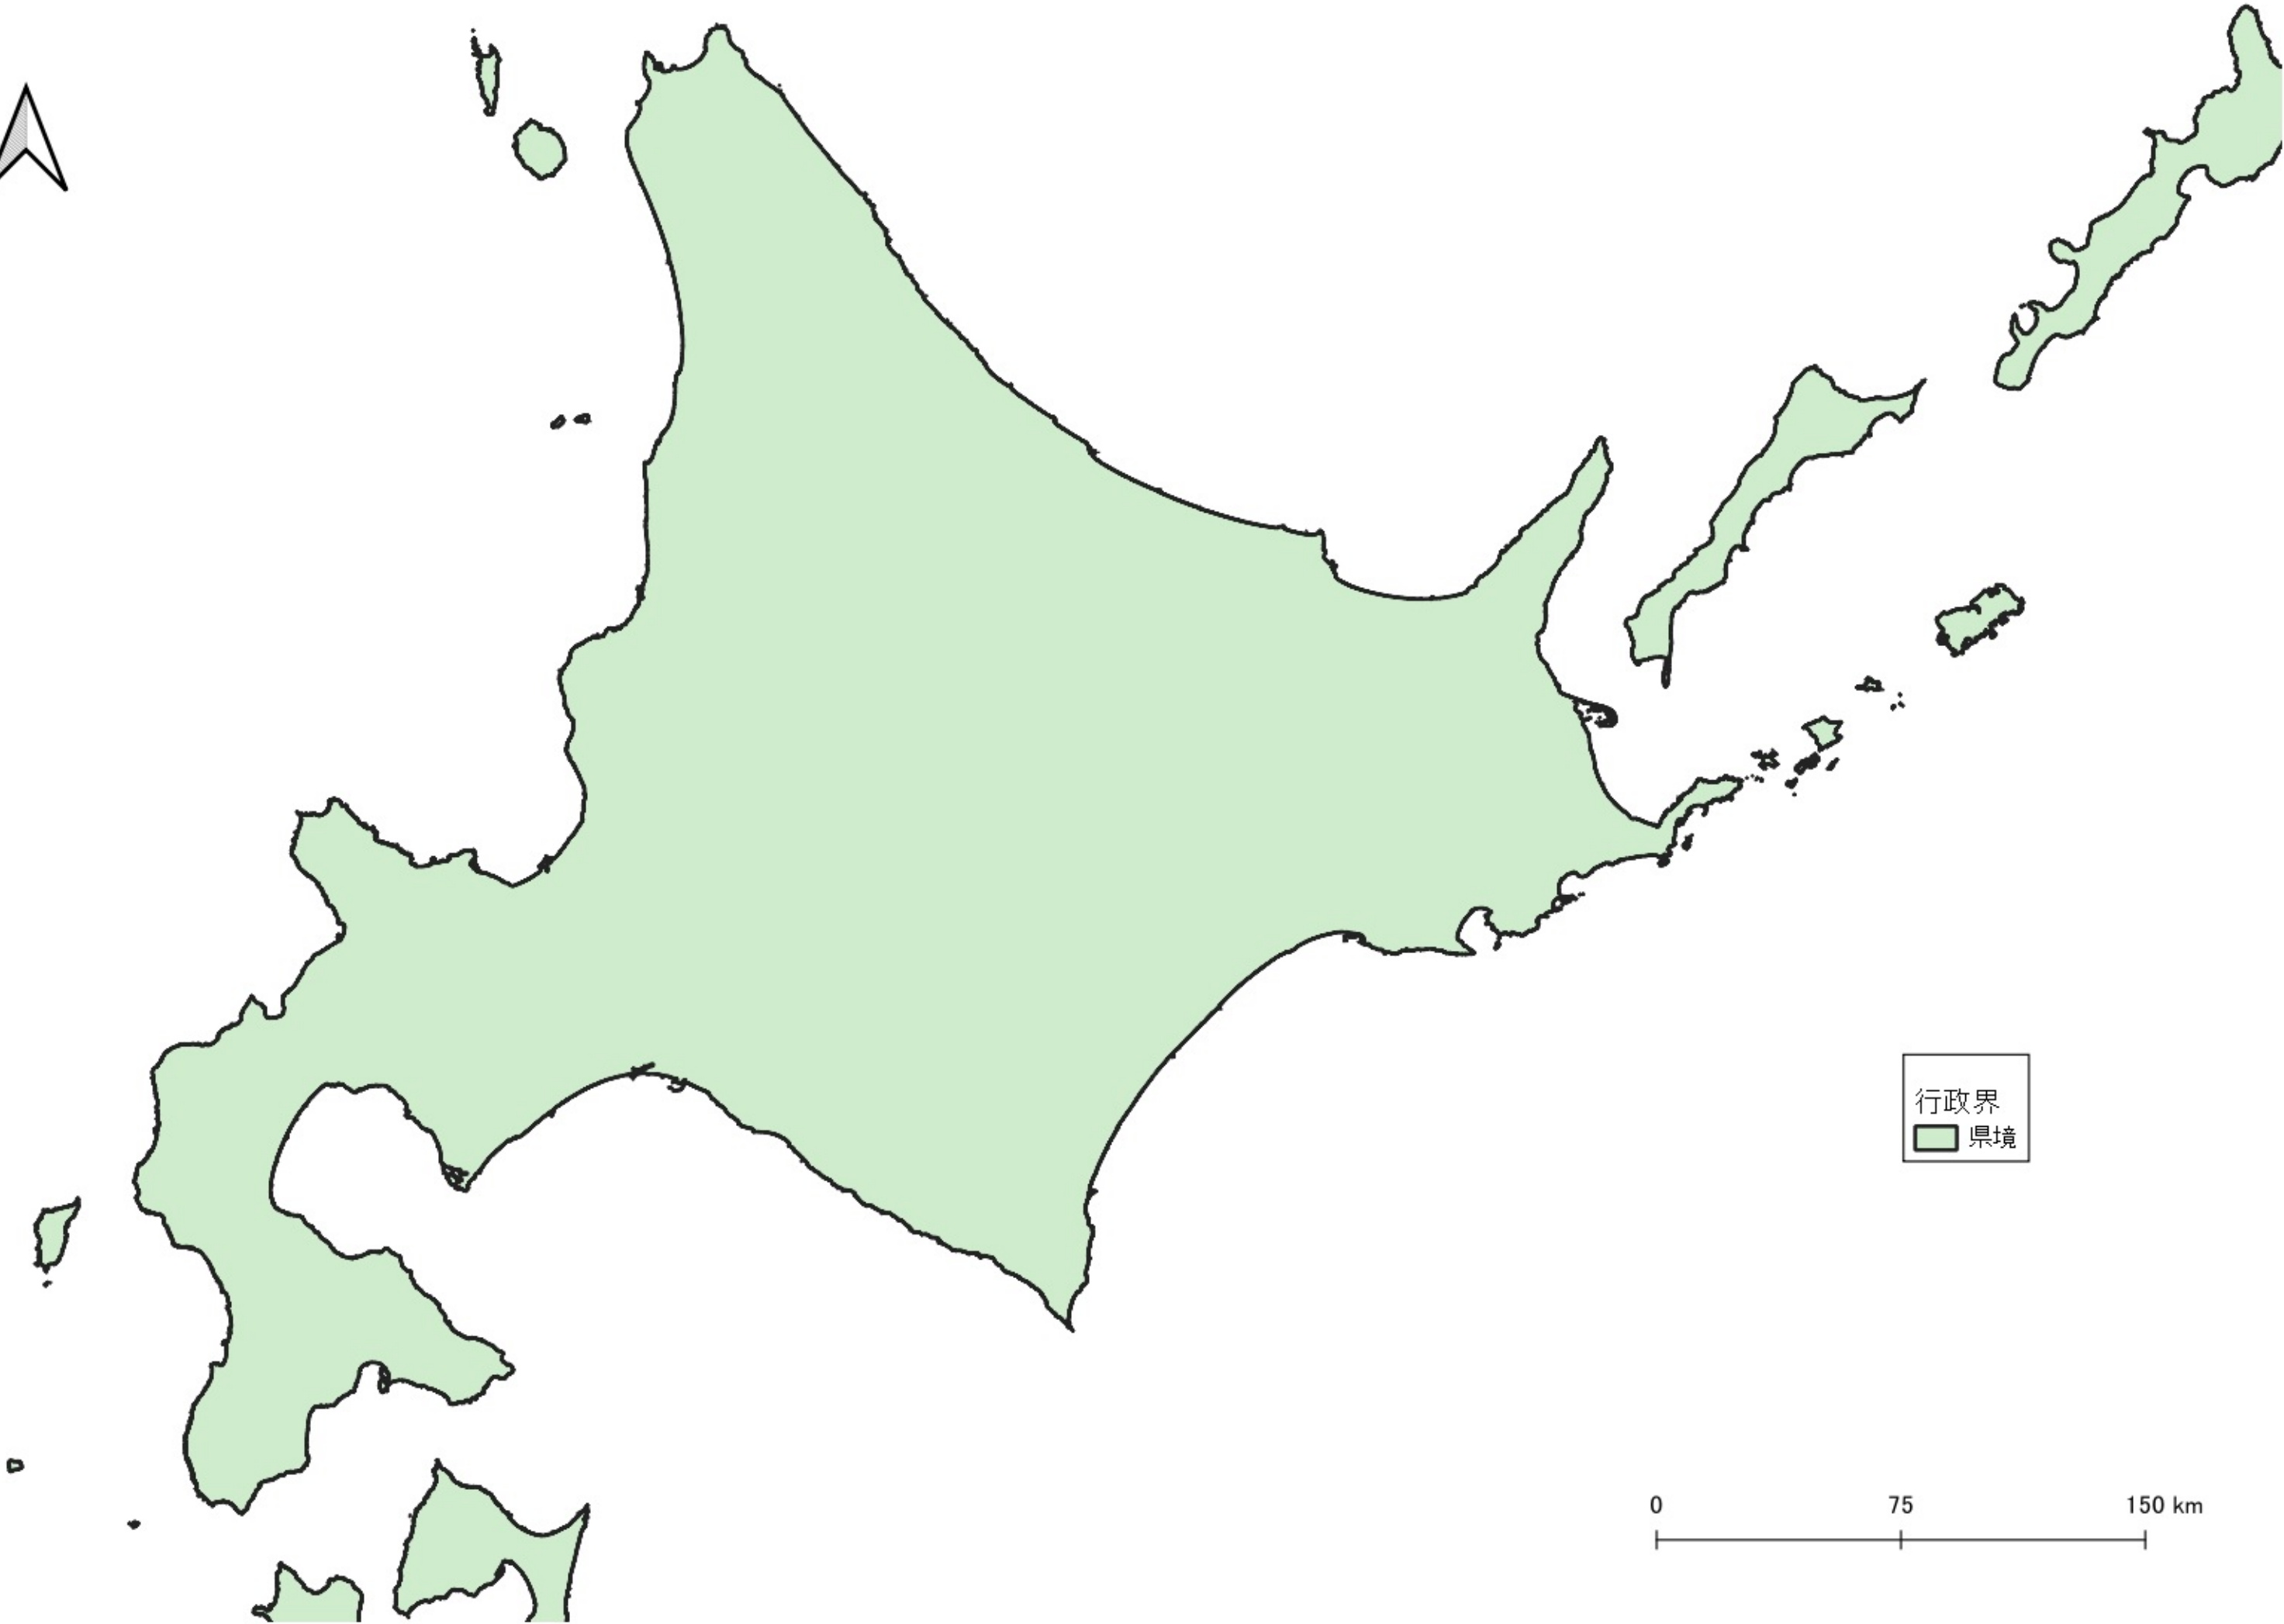

- クヌギ
クヌギ_胸高直径5cm未満
- 無し
 - ~1割
 - 1割~5割
 - 5割~
- 行政界
- 県境

0 100 200 km

行政界
県境

0 75 150 km

クヌギ
クヌギ_胸高直径5cm未満
○ 無し
行政界
■ 県境

0 25 50 km

クヌギ
クヌギ_胸高直径5cm未満
○ 無し
● 5割〜
行政界
■ 県境

0 25 50 km

クヌギ
クヌギ_胸高直径5cm未満

- 無し
- 1割~5割
- 5割~

行政界
■ 県境

- クヌギ
クヌギ_胸高直径5cm未満
- 無し
 - ~1割
 - 1割~5割
 - 5割~
- 行政界
■ 県境