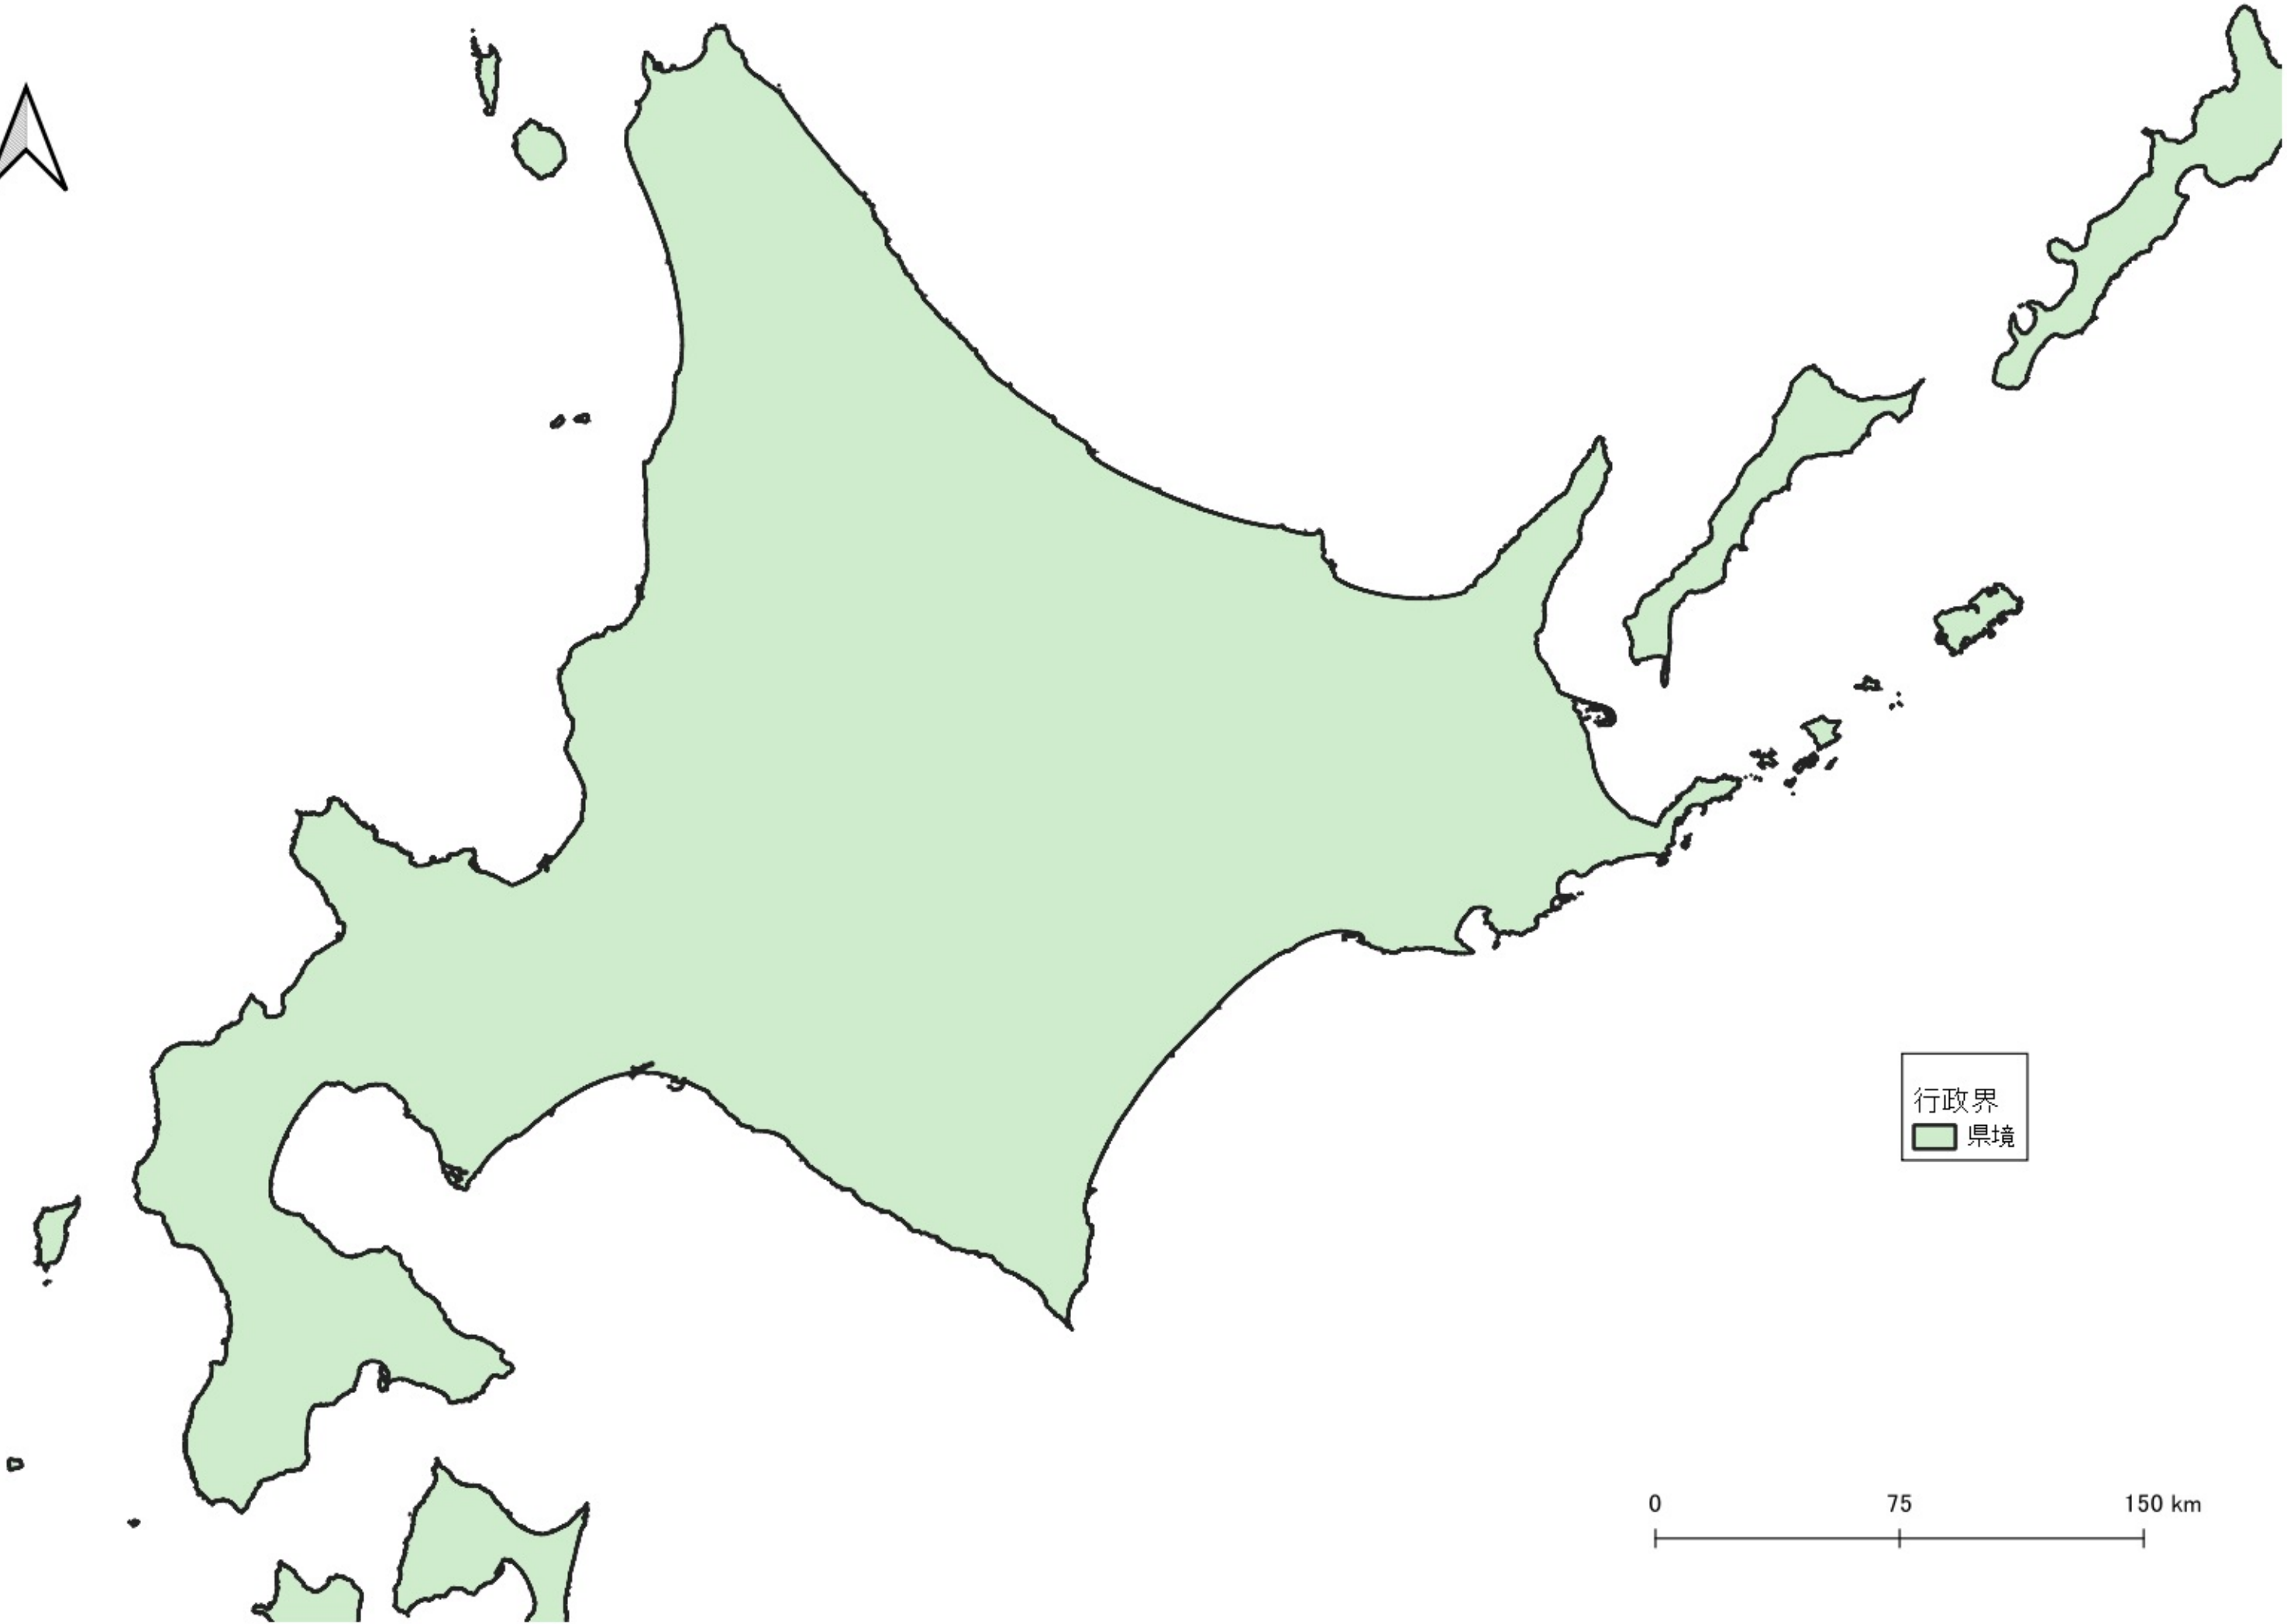

クヌギ
クヌギ_胸高直径
○ ~10cm
● 10~20cm
● 20~30cm
● 30~
行政界
■ 県境

0 100 200 km
|-----|-----|

行政界
県境

0 75 150 km

クヌギ
クヌギ_胸高直径
○ ~10cm
● 10~20cm
● 20~30cm
● 30~
行政界
■ 県境

クヌギ
クヌギ_胸高直径
○ ~10cm
● 10~20cm
● 20~30cm
● 30~
行政界
■ 県境

0 25 50 km

クヌギ
クヌギ_胸高直径

- ~10cm
- 10~20cm
- 20~30cm
- 30~

行政界

■ 県境

クヌギ
クヌギ_胸高直径

- ~10cm
- 10~20cm
- 20~30cm
- 30~

行政界
■ 県境