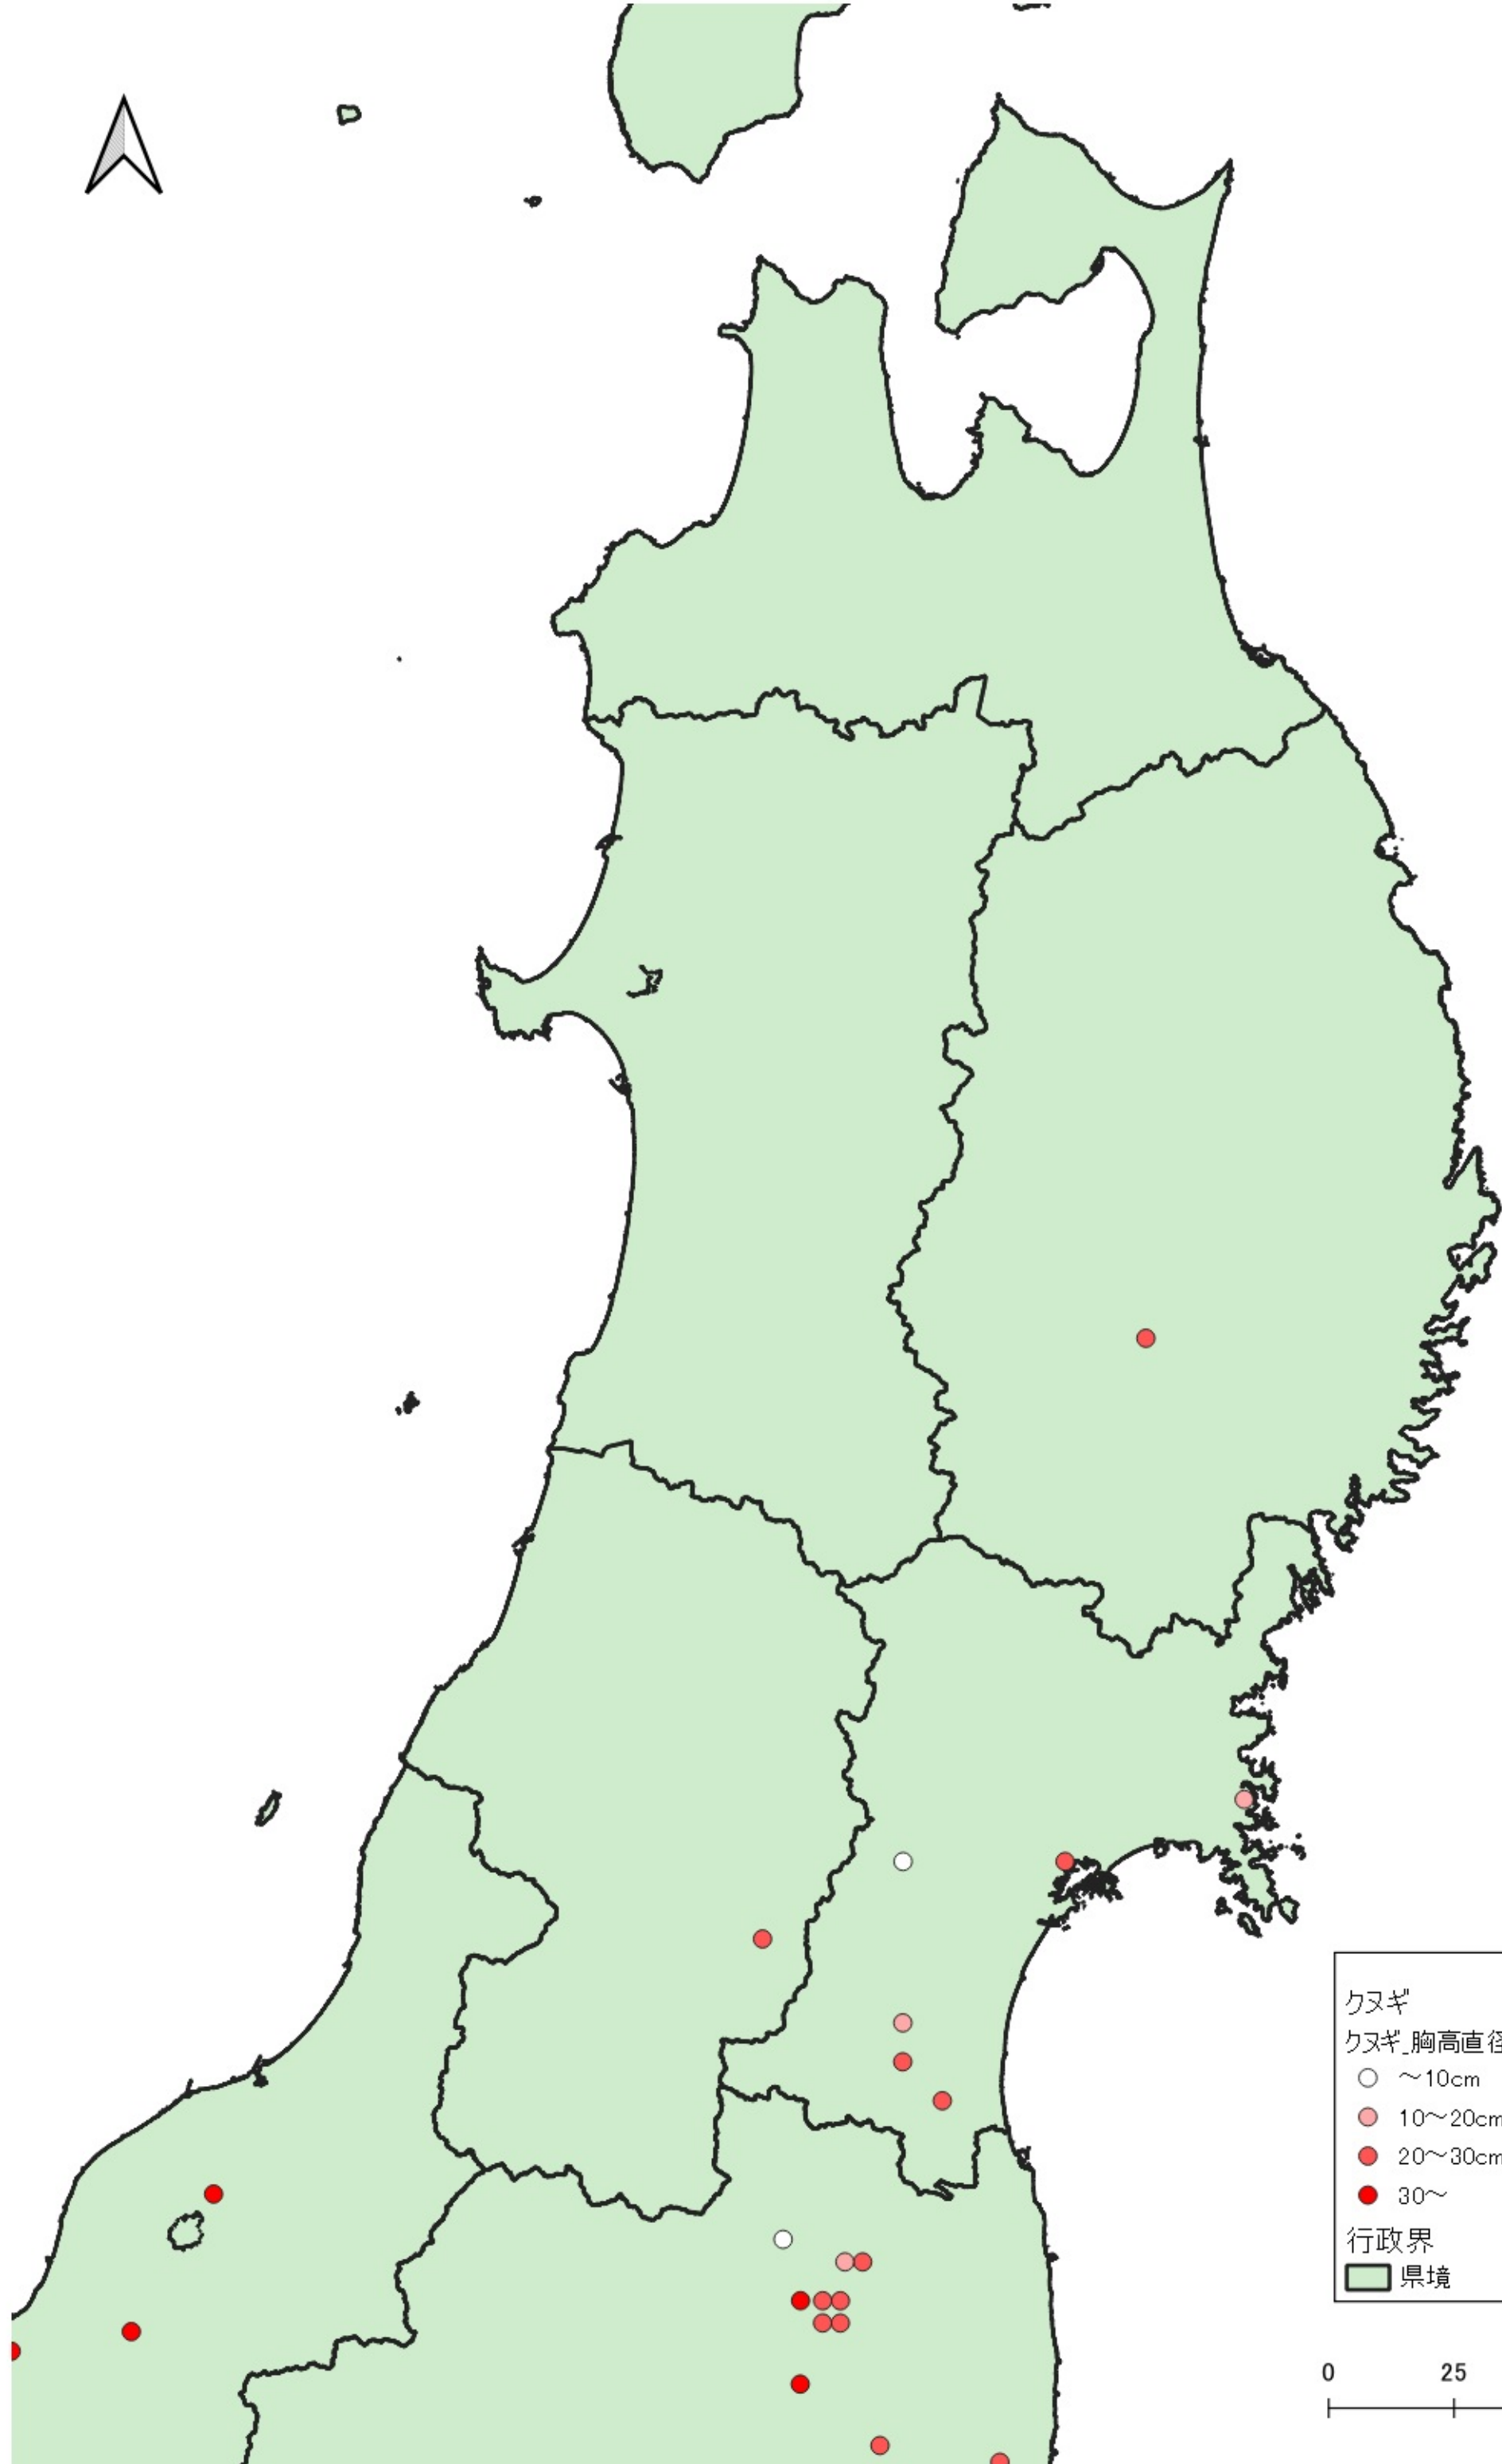

クヌギ
クヌギ_胸高直径
○ ~10cm
● 10~20cm
● 20~30cm
● 30~
行政界
■ 県境

0 100 200 km
|-----|-----|

行政界
県境

0 75 150 km

クヌギ
クヌギ_胸高直径
○ ~10cm
● 10~20cm
● 20~30cm
● 30~
行政界
■ 県境

クヌギ
クヌギ_胸高直径
○ ~10cm
● 10~20cm
● 20~30cm
● 30~
行政界
■ 県境

0 25 50 km

クヌギ
クヌギ_胸高直径

- ~10cm
- 10~20cm
- 20~30cm
- 30~

行政界

■ 県境

クヌギ
クヌギ_胸高直径

- ~10cm
- 10~20cm
- 20~30cm
- 30~

行政界
■ 県境