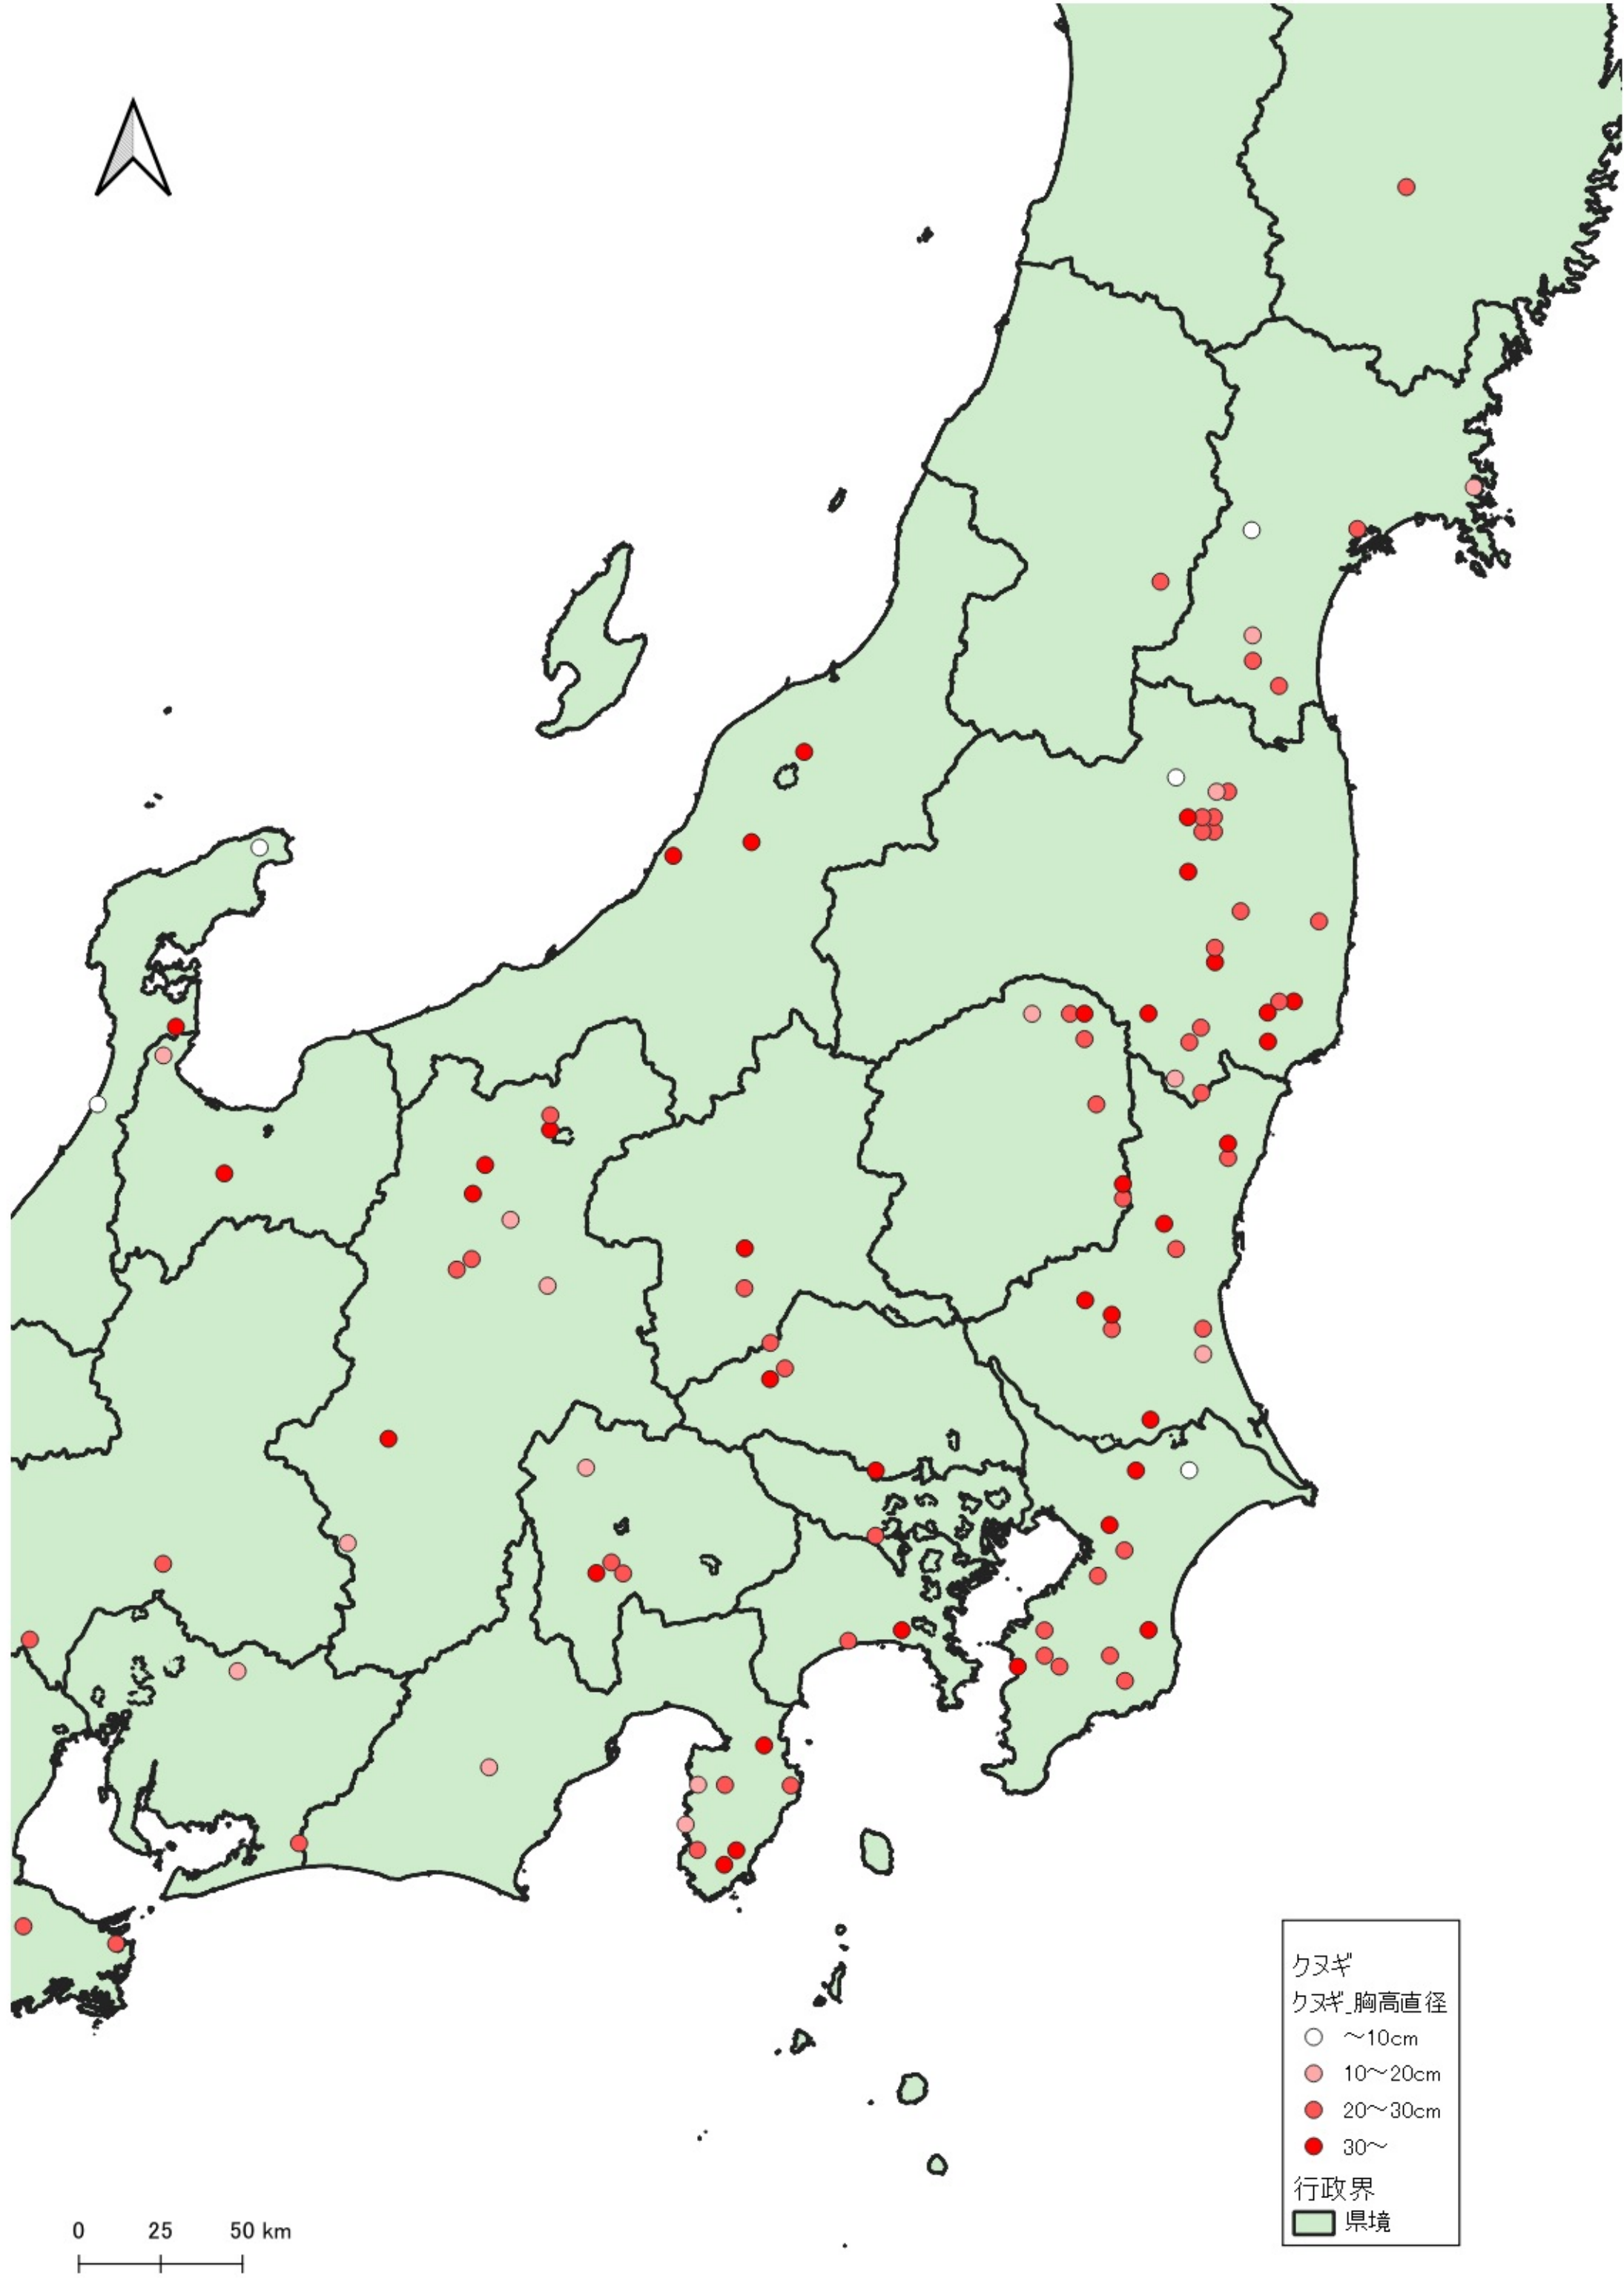

クヌギ
クヌギ_胸高直径
○ ~10cm
● 10~20cm
● 20~30cm
● 30~
行政界
■ 県境

0 100 200 km
|-----|-----|

行政界
県境

0 75 150 km

クヌギ
クヌギ_胸高直径
○ ~10cm
● 10~20cm
● 20~30cm
● 30~
行政界
■ 県境

クヌギ
クヌギ_胸高直径
○ ~10cm
● 10~20cm
● 20~30cm
● 30~
行政界
■ 県境

0 25 50 km

クヌギ
クヌギ_胸高直径

- ~10cm
- 10~20cm
- 20~30cm
- 30~

行政界

■ 県境

クヌギ
クヌギ_胸高直径

- ~10cm
- 10~20cm
- 20~30cm
- 30~

行政界
■ 県境