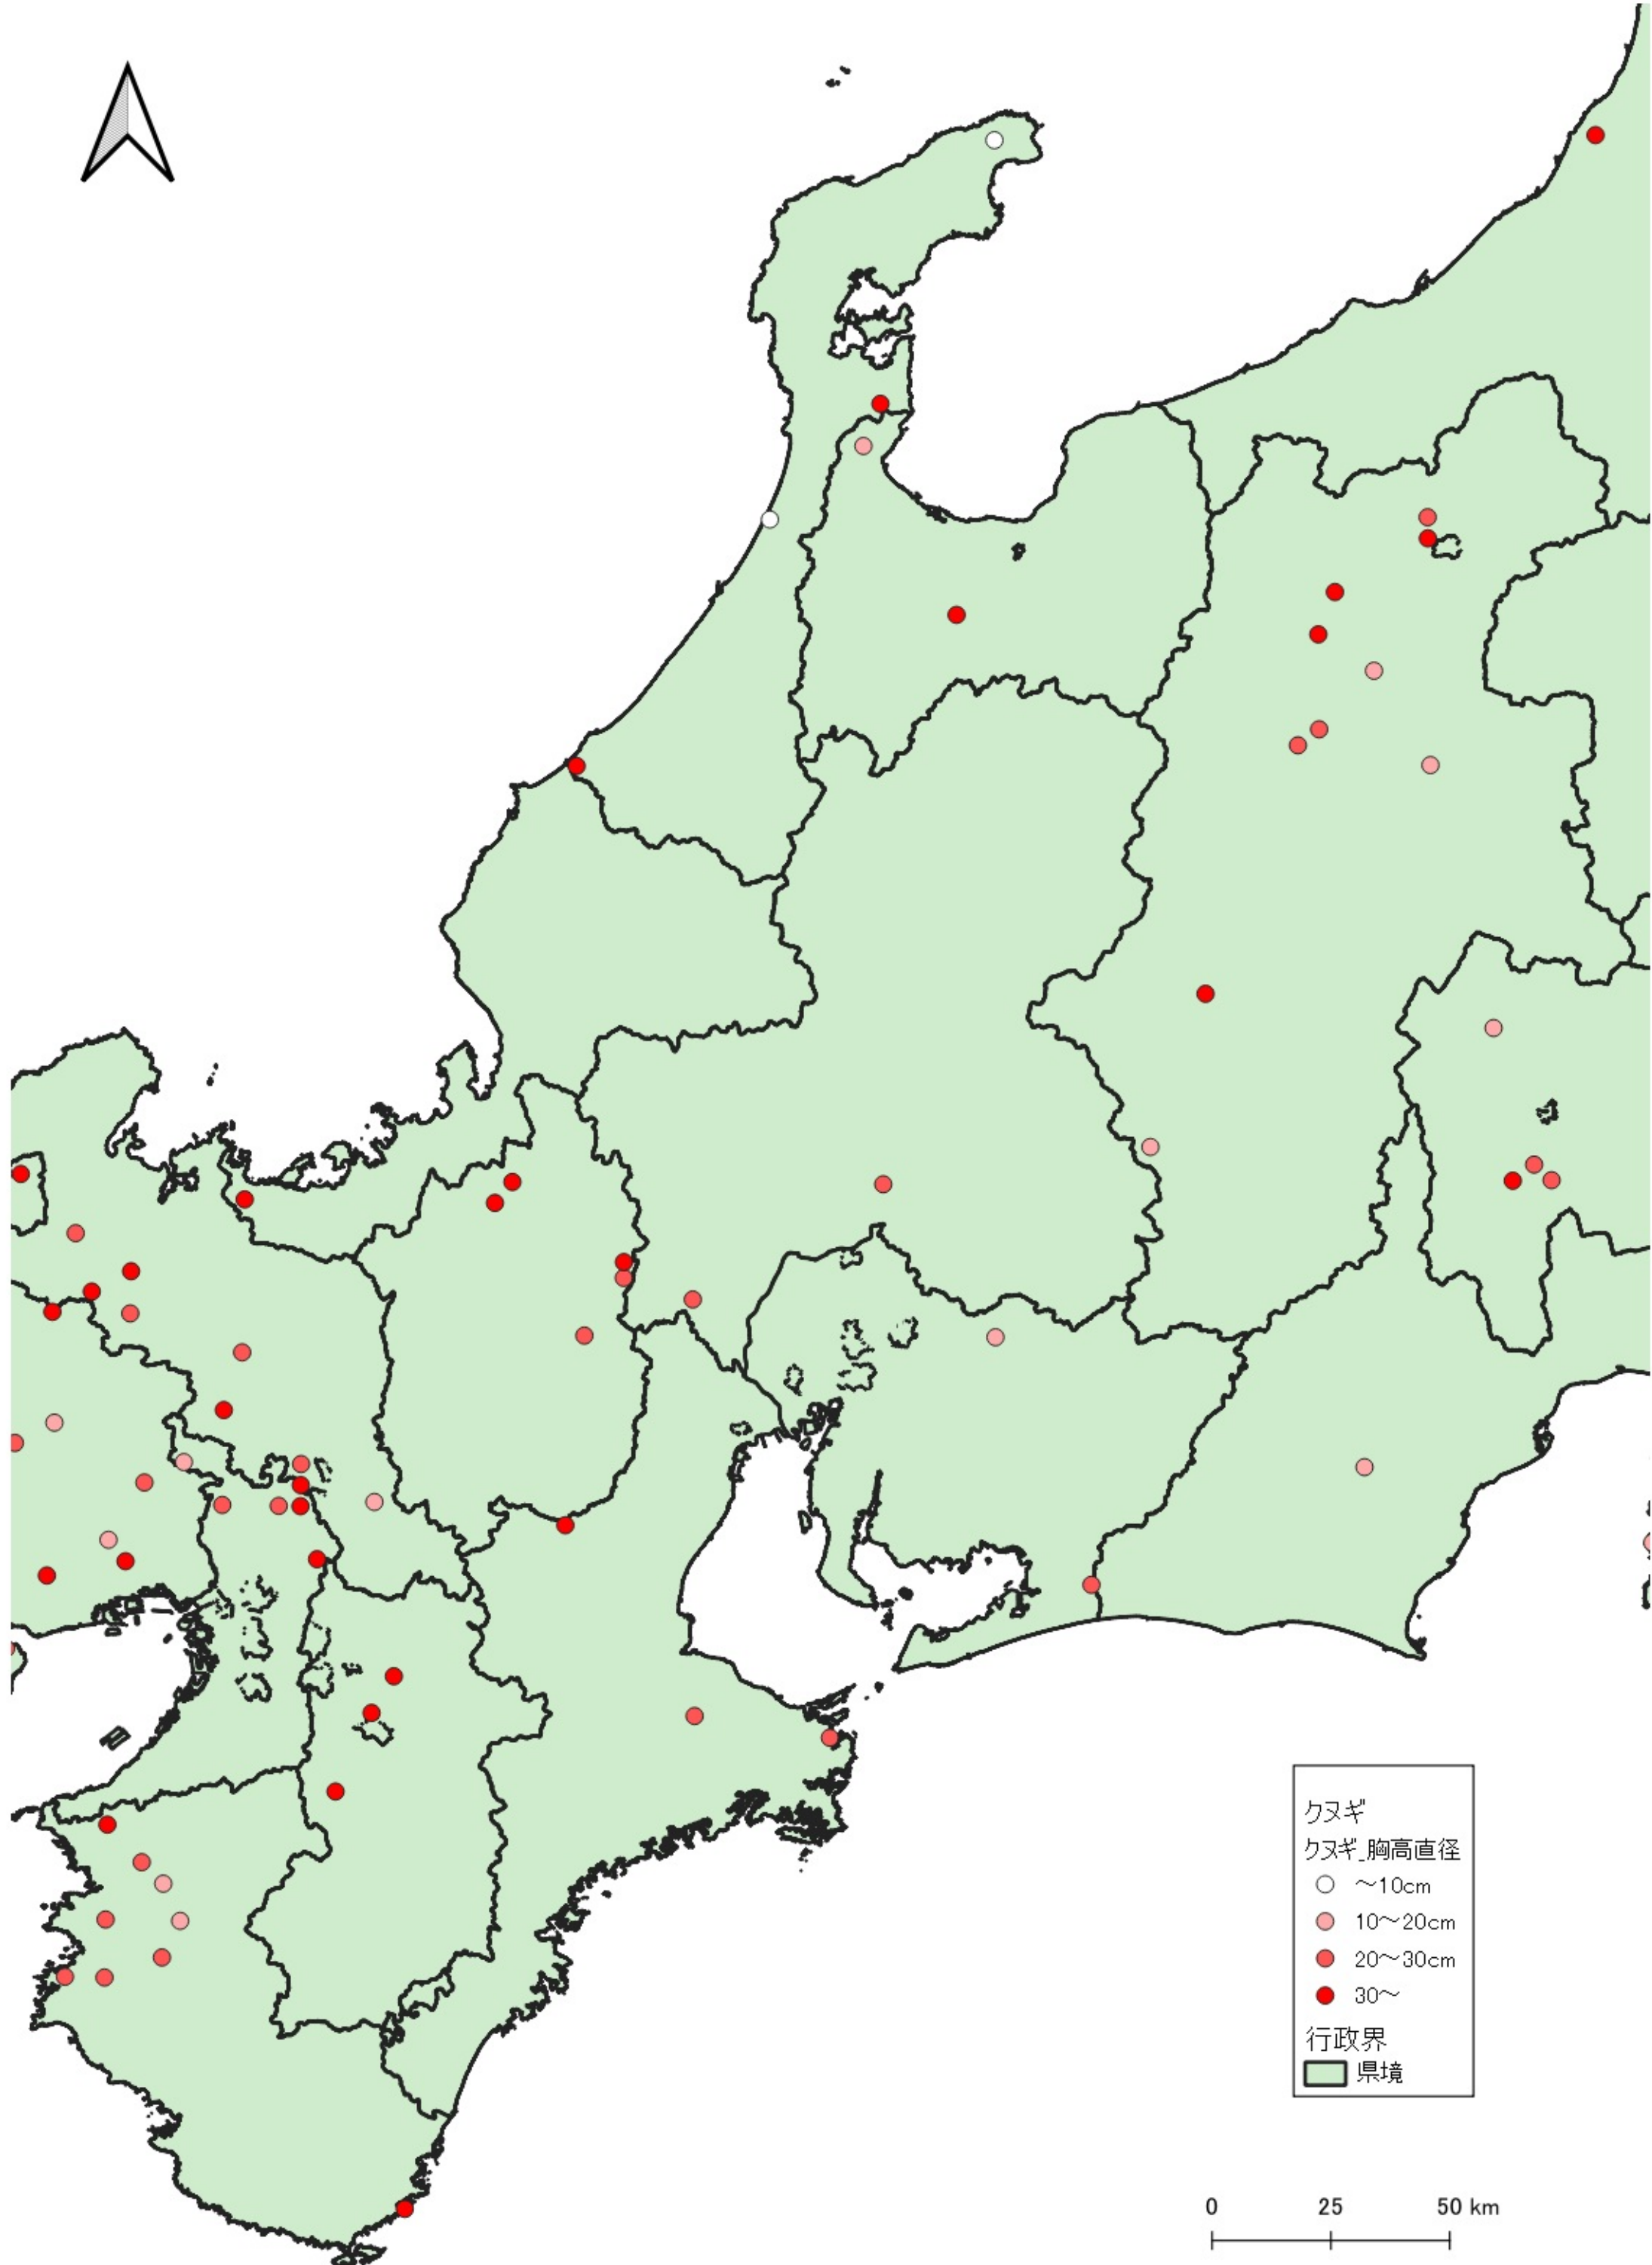

クヌギ
クヌギ_胸高直径
○ ~10cm
● 10~20cm
● 20~30cm
● 30~
行政界
■ 県境

0 100 200 km
|-----|-----|

行政界
県境

0 75 150 km

クヌギ
クヌギ_胸高直径
○ ~10cm
● 10~20cm
● 20~30cm
● 30~
行政界
■ 県境

クヌギ
クヌギ_胸高直径
○ ~10cm
● 10~20cm
● 20~30cm
● 30~
行政界
■ 県境

0 25 50 km

クヌギ
クヌギ_胸高直径

- ~10cm
- 10~20cm
- 20~30cm
- 30~

行政界

■ 県境

クヌギ
クヌギ_胸高直径

- ~10cm
- 10~20cm
- 20~30cm
- 30~

行政界
■ 県境