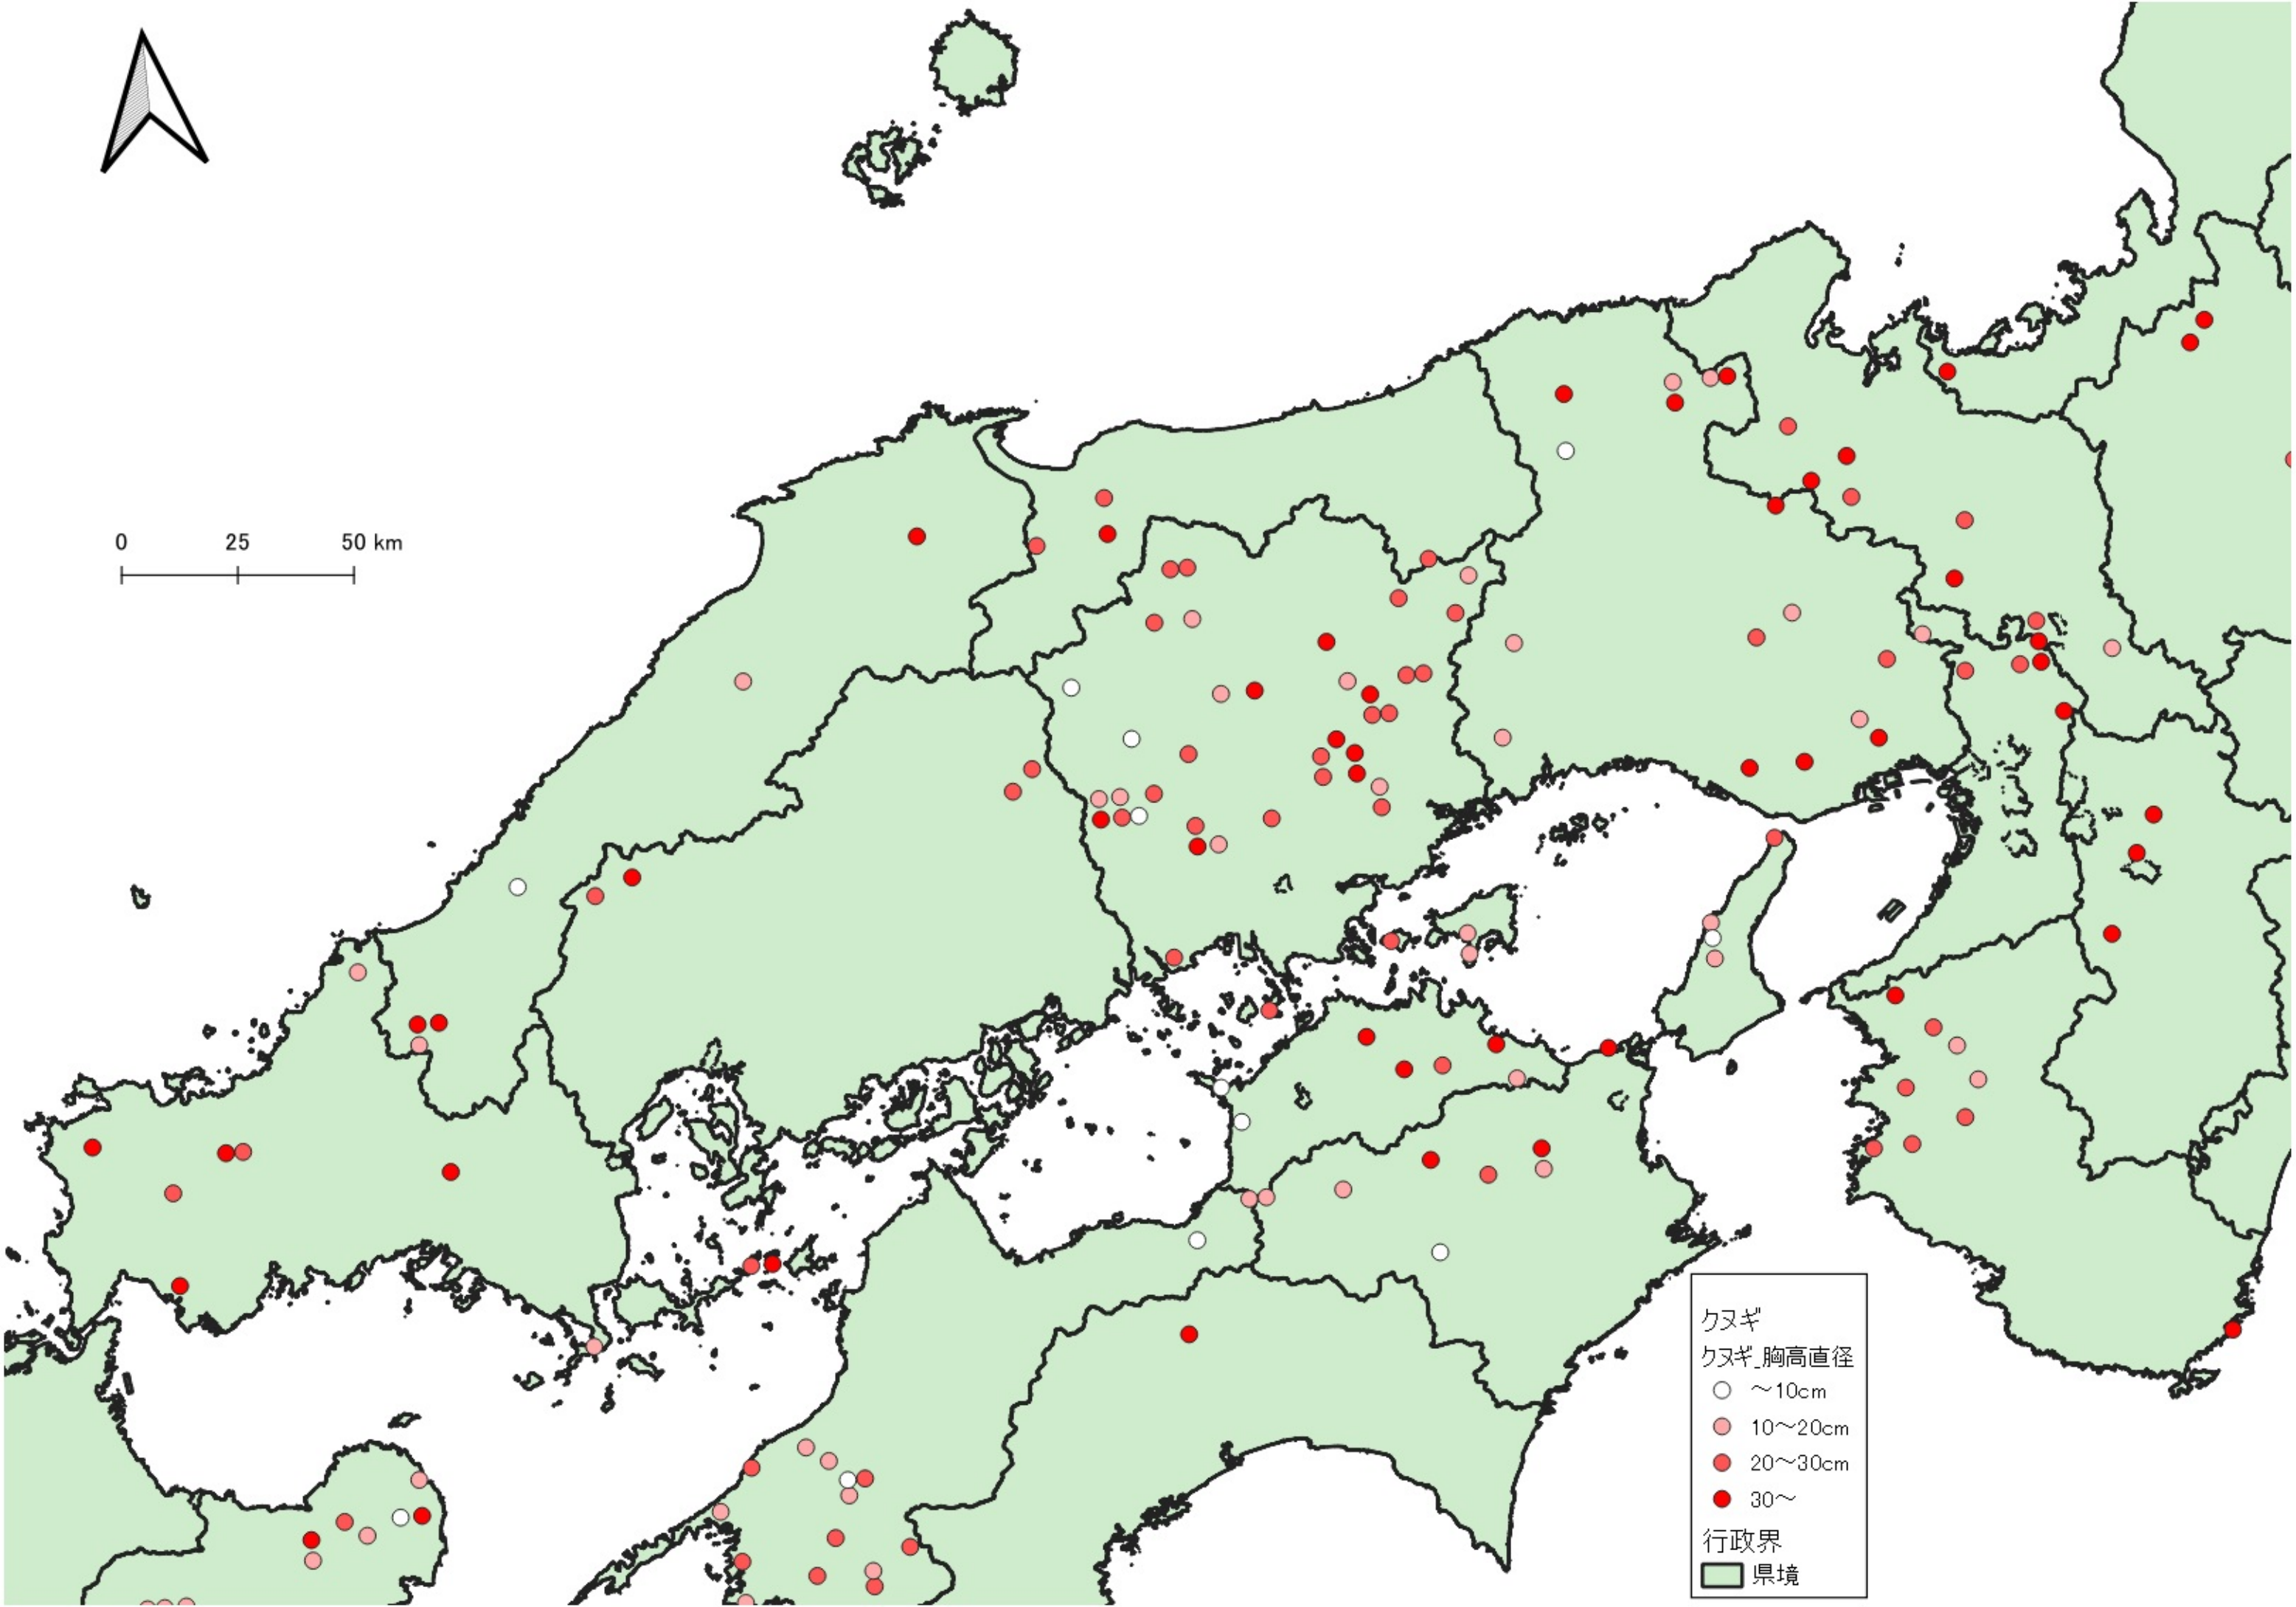

クヌギ
クヌギ_胸高直径
○ ~10cm
● 10~20cm
● 20~30cm
● 30~
行政界
■ 県境

0 100 200 km
|-----|-----|

行政界
県境

0 75 150 km

クヌギ
クヌギ_胸高直径
○ ~10cm
● 10~20cm
● 20~30cm
● 30~
行政界
■ 県境

クヌギ
クヌギ_胸高直径
○ ~10cm
● 10~20cm
● 20~30cm
● 30~
行政界
■ 県境

0 25 50 km

クヌギ
クヌギ_胸高直径

- ~10cm
- 10~20cm
- 20~30cm
- 30~

行政界

■ 県境

クヌギ
クヌギ_胸高直径

- ~10cm
- 10~20cm
- 20~30cm
- 30~

行政界
■ 県境