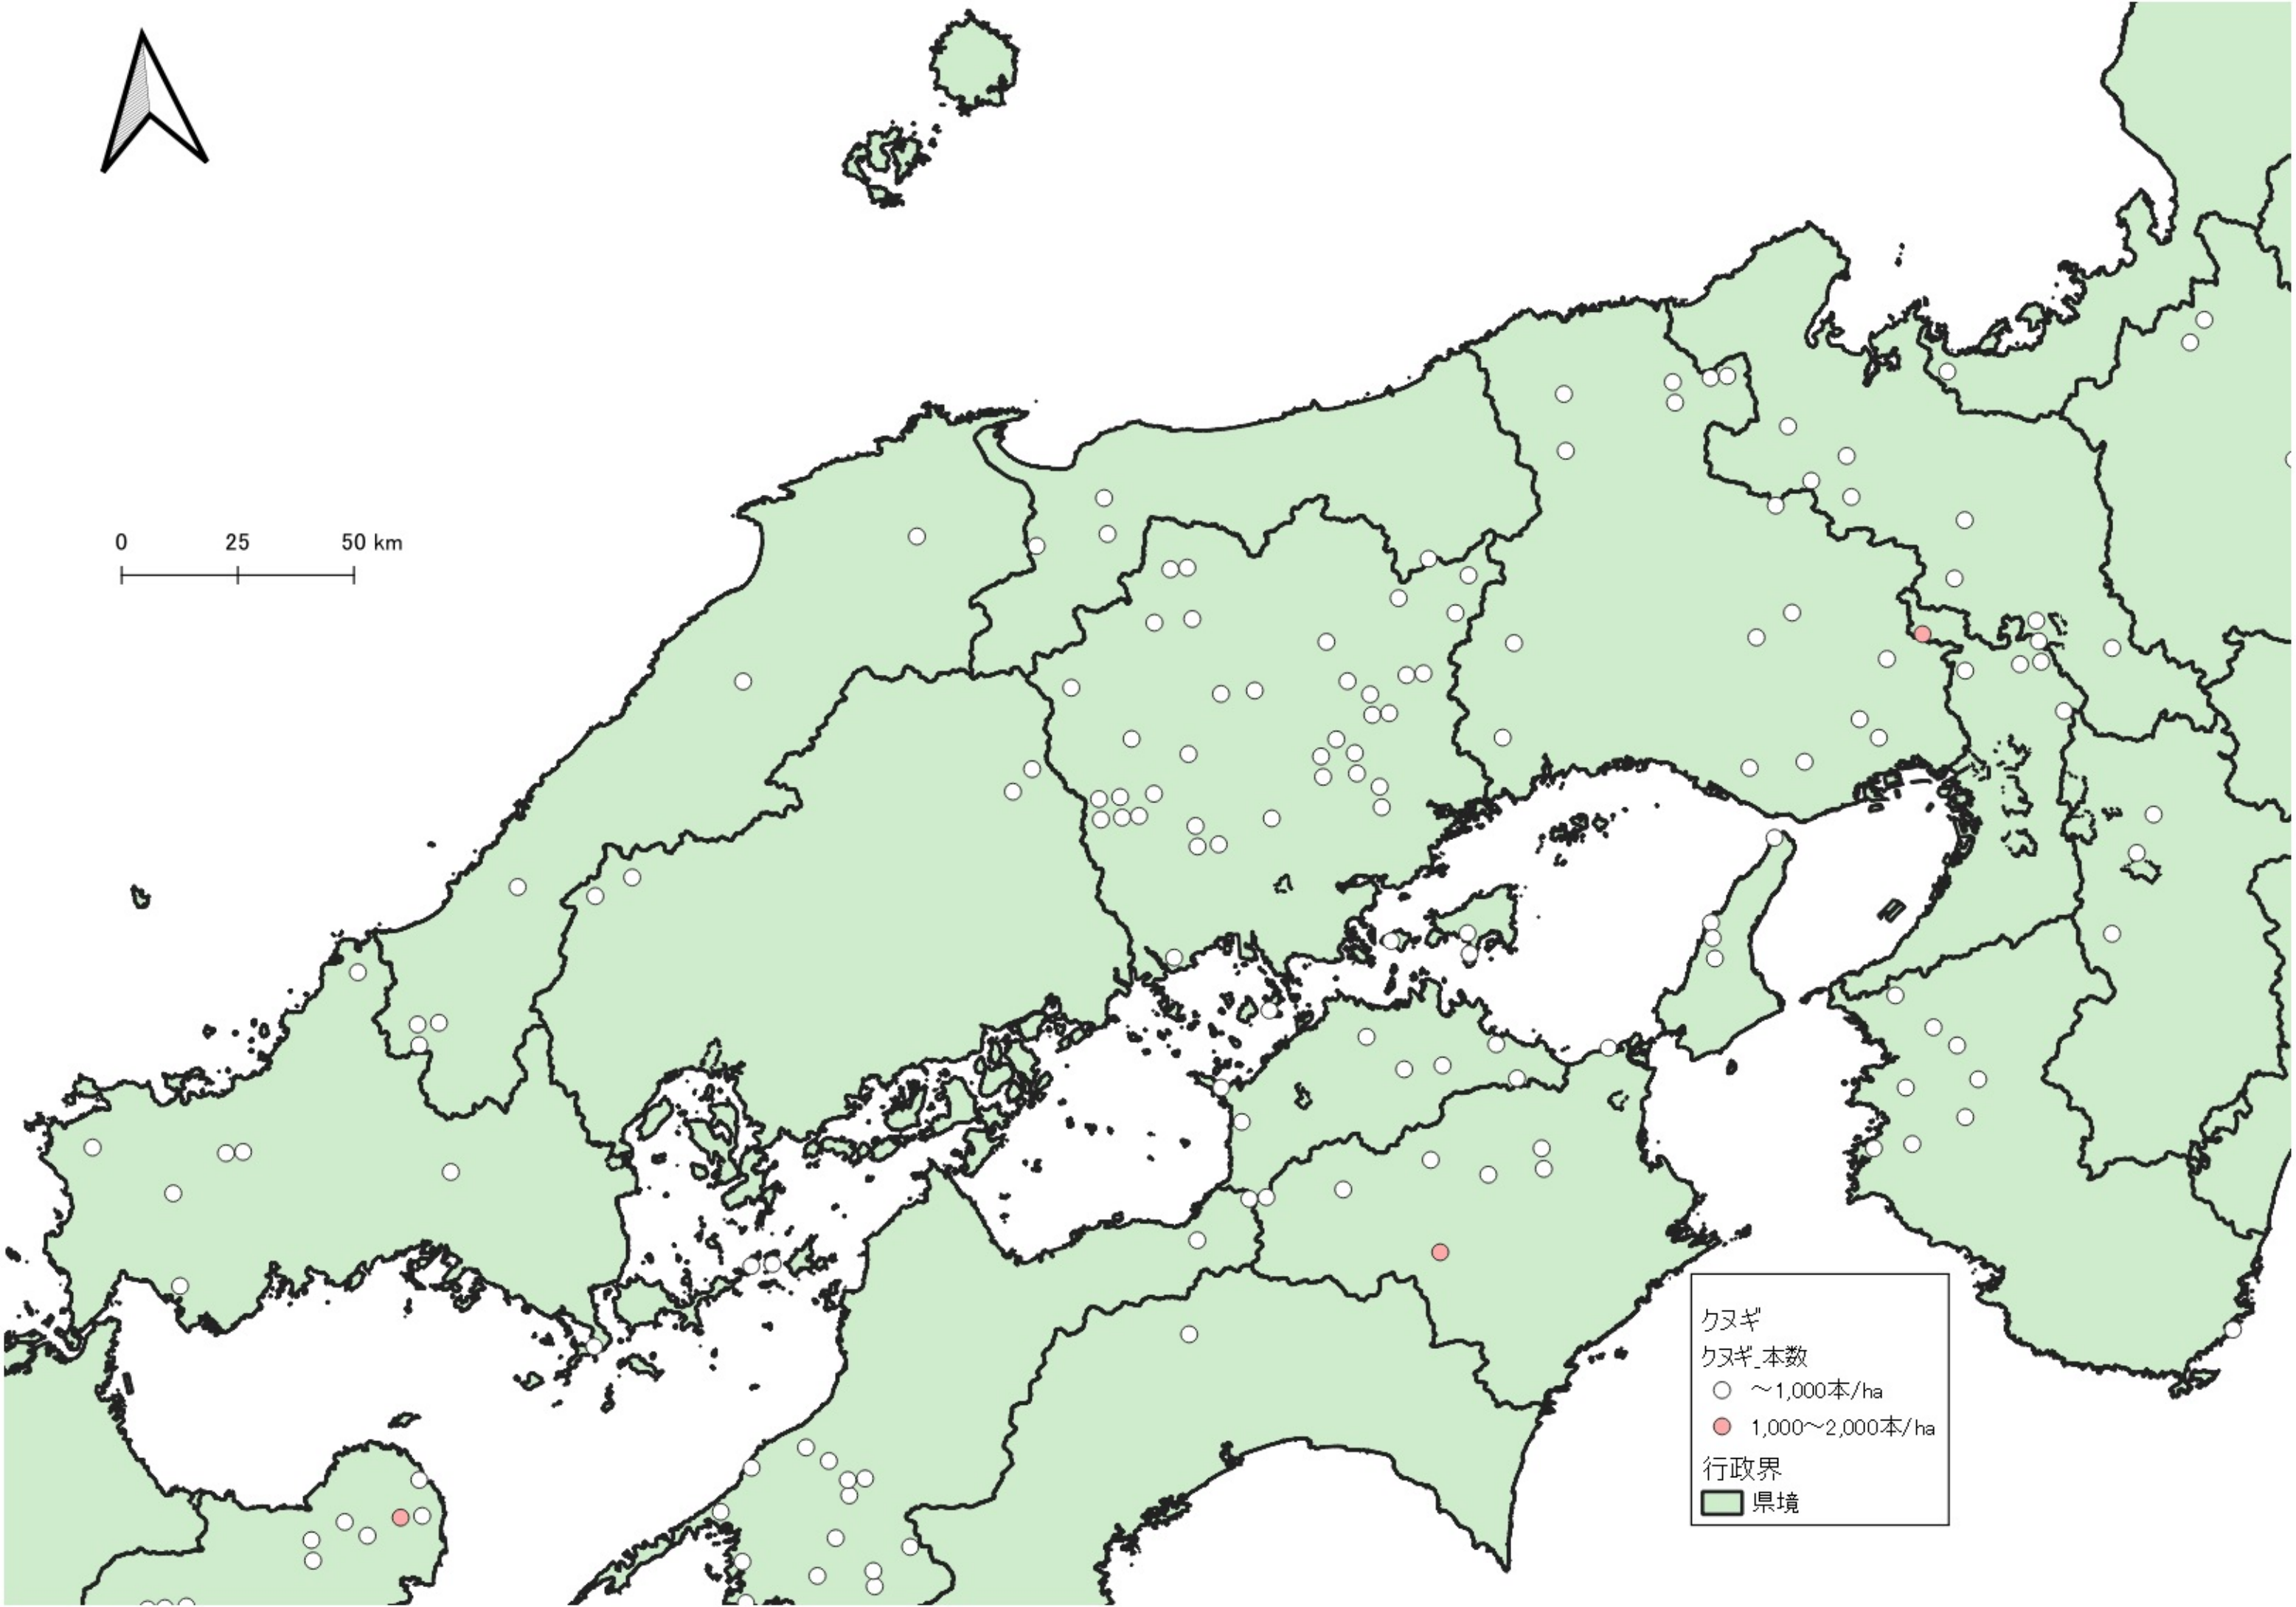

0 100 200 km

行政界  
県境

0 75 150 km

D

クヌギ  
クヌギ\_本数  
○ ～1,000本/ha  
行政界  
■ 県境

0 25 50 km

クヌギ  
クヌギ本数  
○ ~1,000本/ha  
行政界  
■ 県境

クヌギ  
クヌギ\_本数  
○ ~1,000本/ha  
● 1,000~2,000本/ha  
行政界  
■ 県境