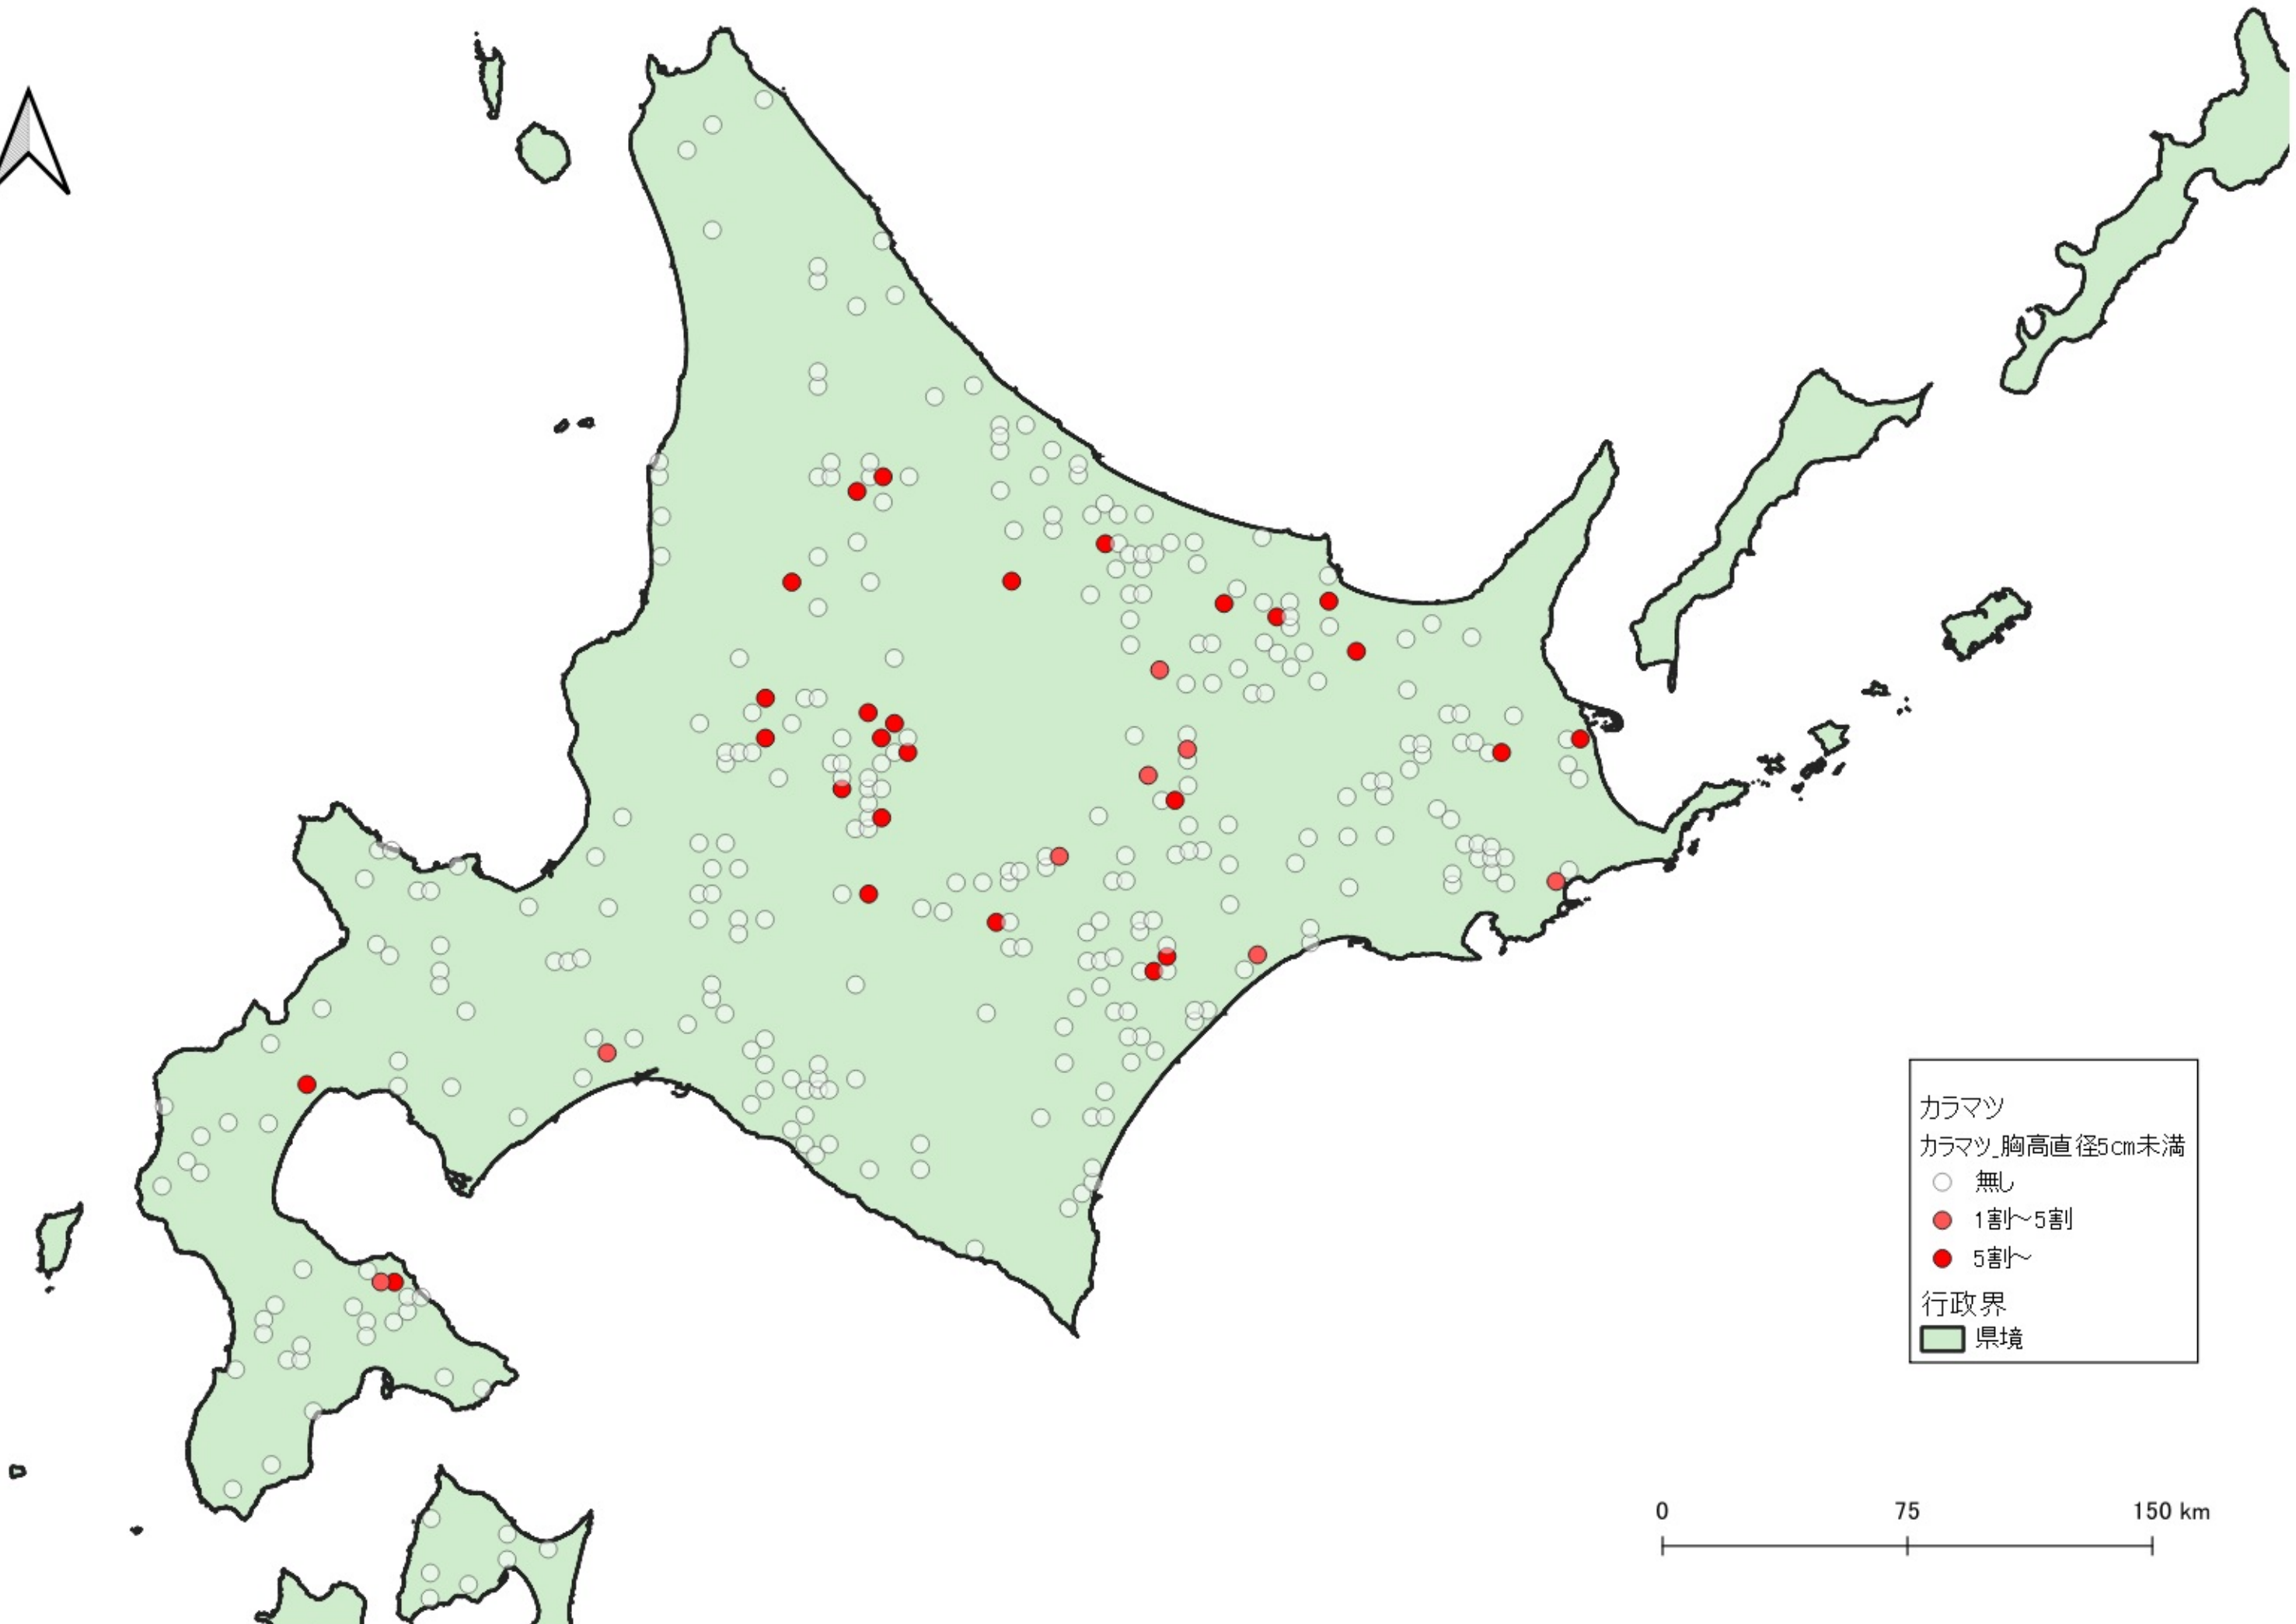

- カラマツ
カラマツ_胸高直径5cm未満
- 無し
 - ~1割
 - 1割~5割
 - 5割~
- 行政界
■ 県境

0 100 200 km

カラマツ
カラマツ_胸高直径5cm未満

- 無し
- 1割～5割
- 5割～

行政界
■ 県境

カラマツ
カラマツ_胸高直径5cm未満
○ 無し
● 1割～5割
● 5割～
行政界
■ 県境

0 25 50 km

カラマツ
カラマツ_胸高直径5cm未満

- 無し
- ~1割
- 1割~5割
- 5割~

行政界
■ 県境

0 25 50 km

カラマツ
カラマツ_胸高直径5cm未満
○ 無し
行政界
■ 県境

行政界
■ 県境