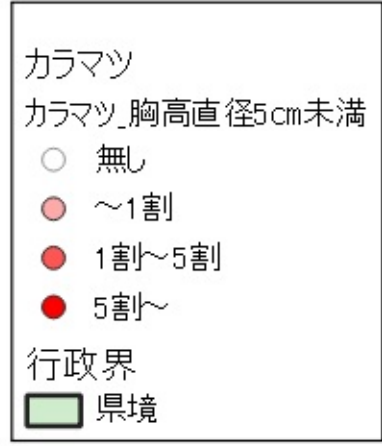

- カラマツ
カラマツ_胸高直径5cm未満
- 無し
 - ~1割
 - 1割~5割
 - 5割~
- 行政界
■ 県境

0 100 200 km

カラマツ
カラマツ_胸高直径5cm未満

- 無し
- 1割～5割
- 5割～

行政界
■ 県境

カラマツ
カラマツ_胸高直径5cm未満
○ 無し
● 1割～5割
● 5割～
行政界
■ 県境

0 25 50 km

カラマツ
カラマツ_胸高直径5cm未満

- 無し
- ~1割
- 1割~5割
- 5割~

行政界
■ 県境

0 25 50 km

カラマツ
カラマツ_胸高直径5cm未満
○ 無し
行政界
■ 県境

行政界
■ 県境