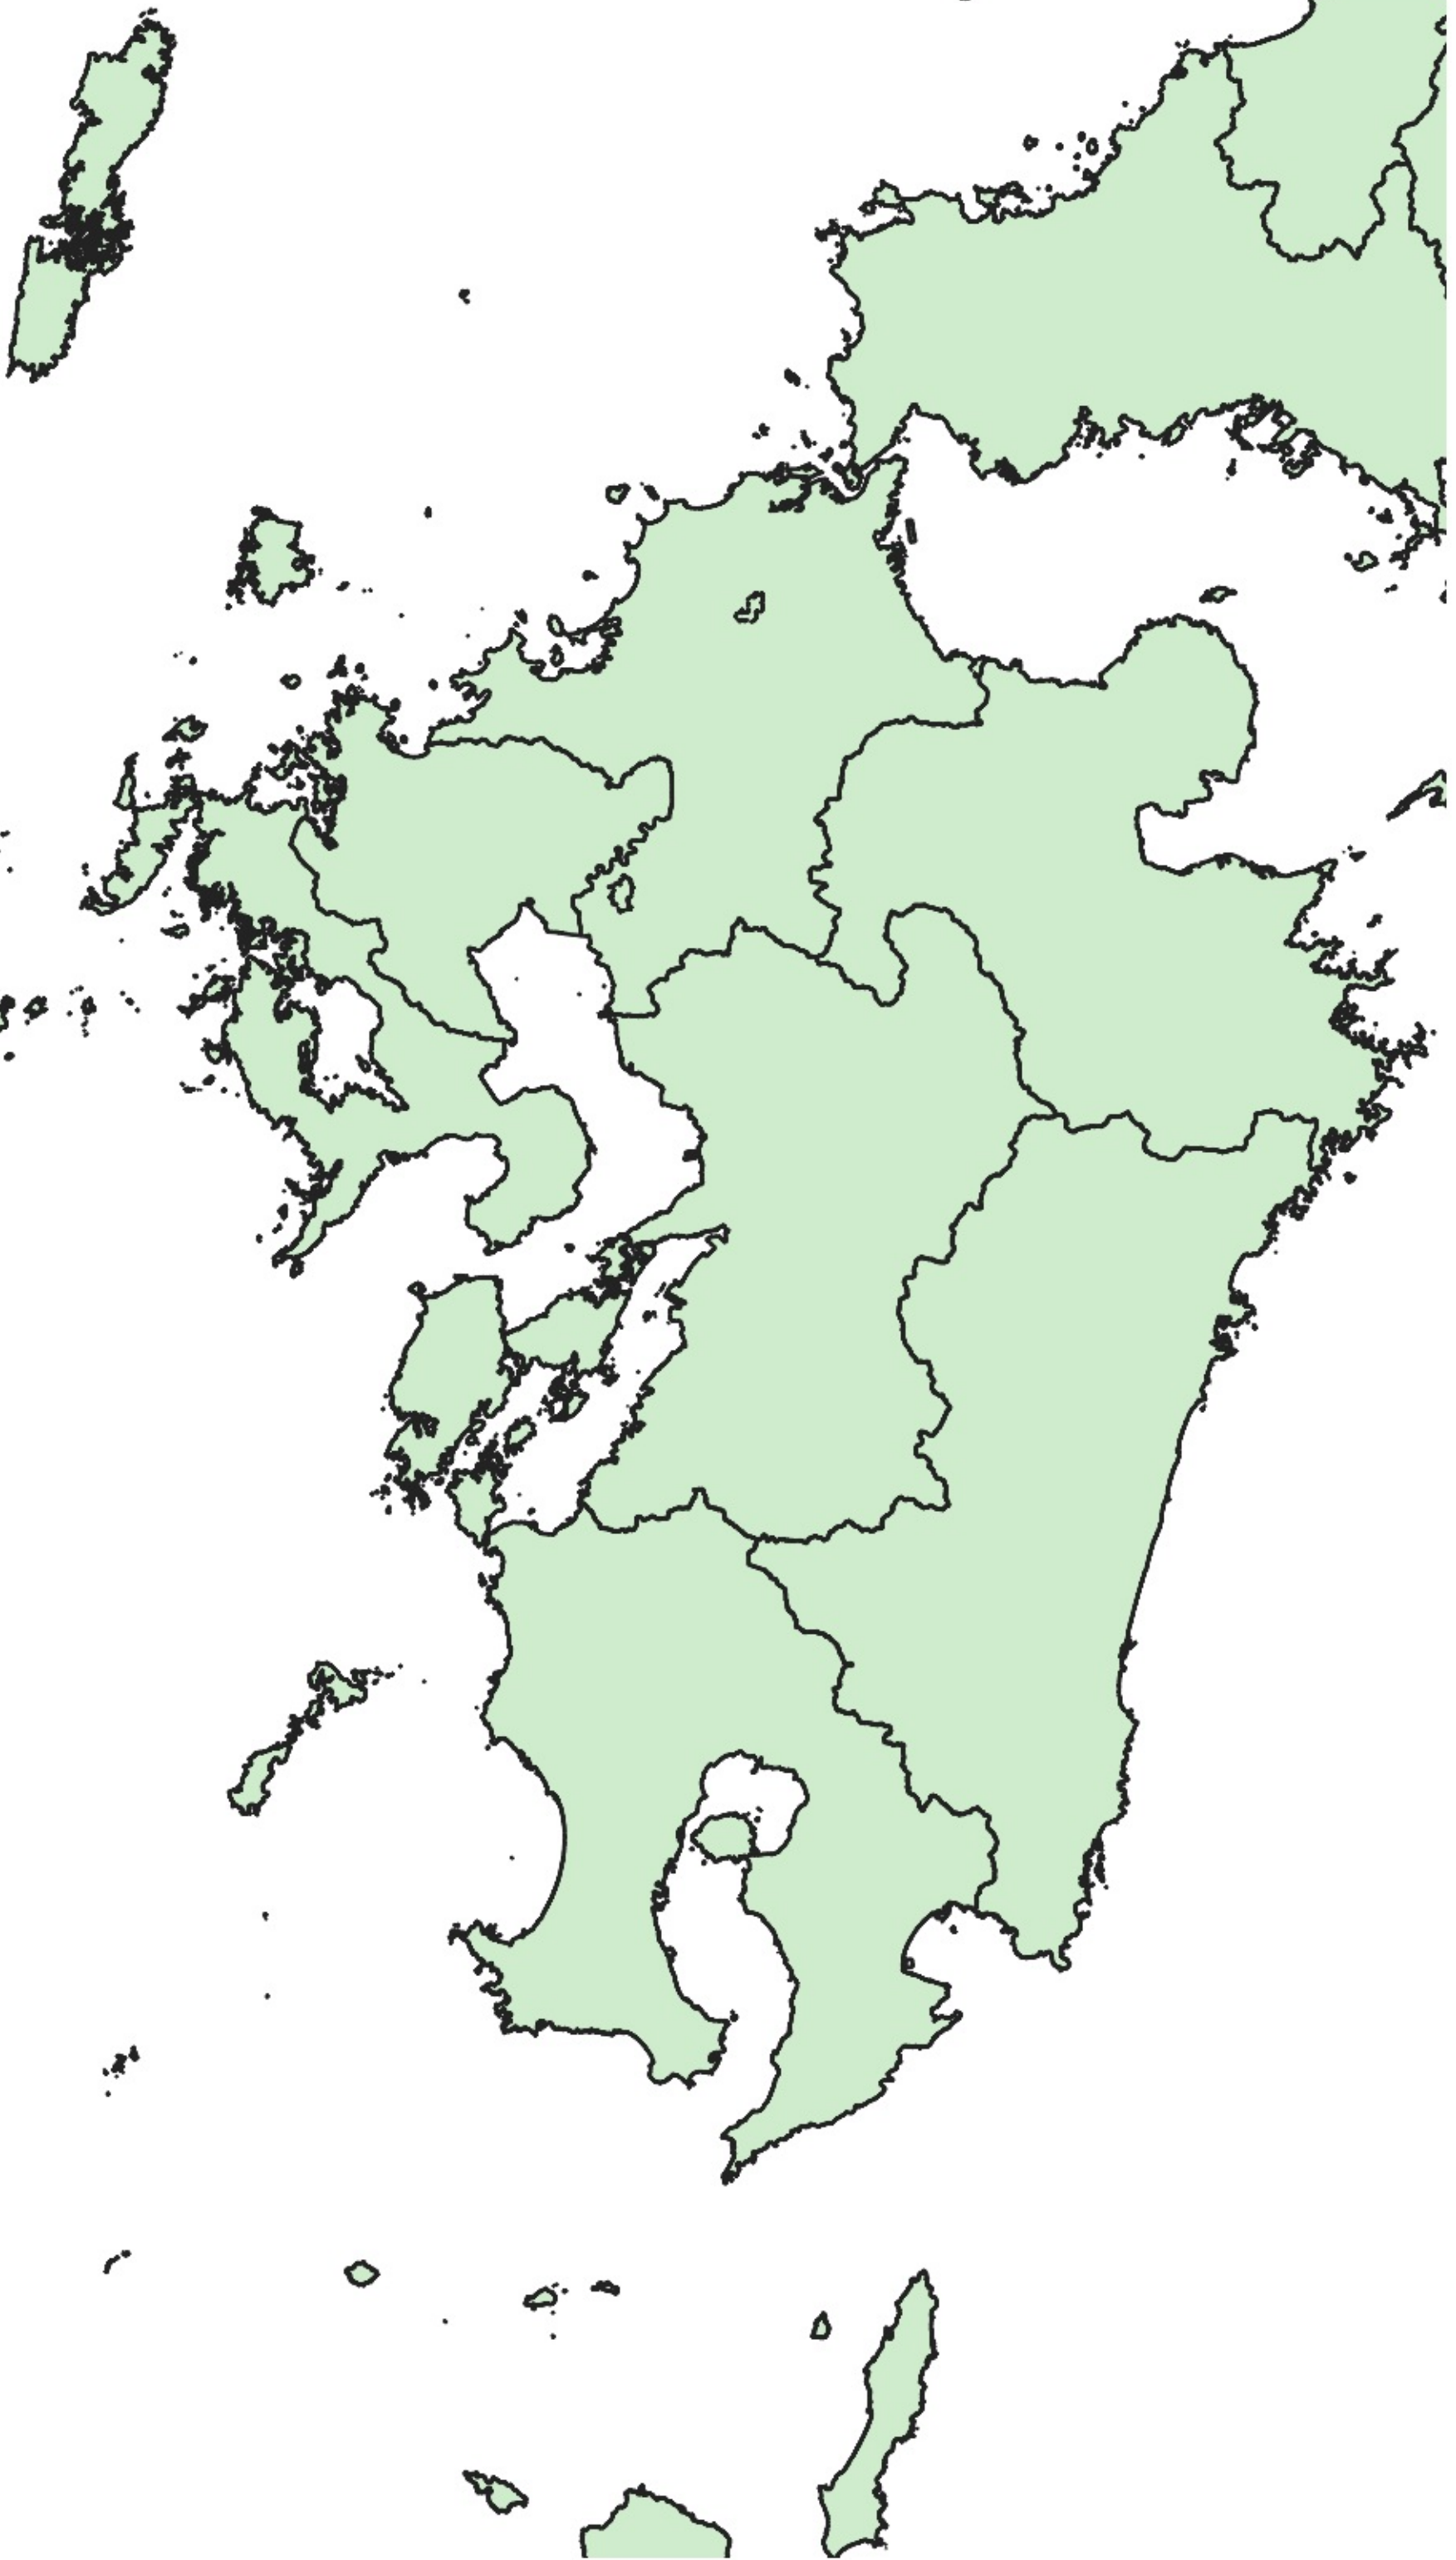

- カラマツ
カラマツ_胸高直径5cm未満
- 無し
 - ~1割
 - 1割~5割
 - 5割~
- 行政界
■ 県境

0 100 200 km

カラマツ
カラマツ_胸高直径5cm未満

- 無し
- 1割～5割
- 5割～

行政界
■ 県境

カラマツ
カラマツ_胸高直径5cm未満
○ 無し
● 1割～5割
● 5割～
行政界
■ 県境

0 25 50 km

カラマツ
カラマツ_胸高直径5cm未満

- 無し
- ~1割
- 1割~5割
- 5割~

行政界
■ 県境

0 25 50 km

カラマツ
カラマツ_胸高直径5cm未満
○ 無し
行政界
■ 県境

行政界
■ 県境