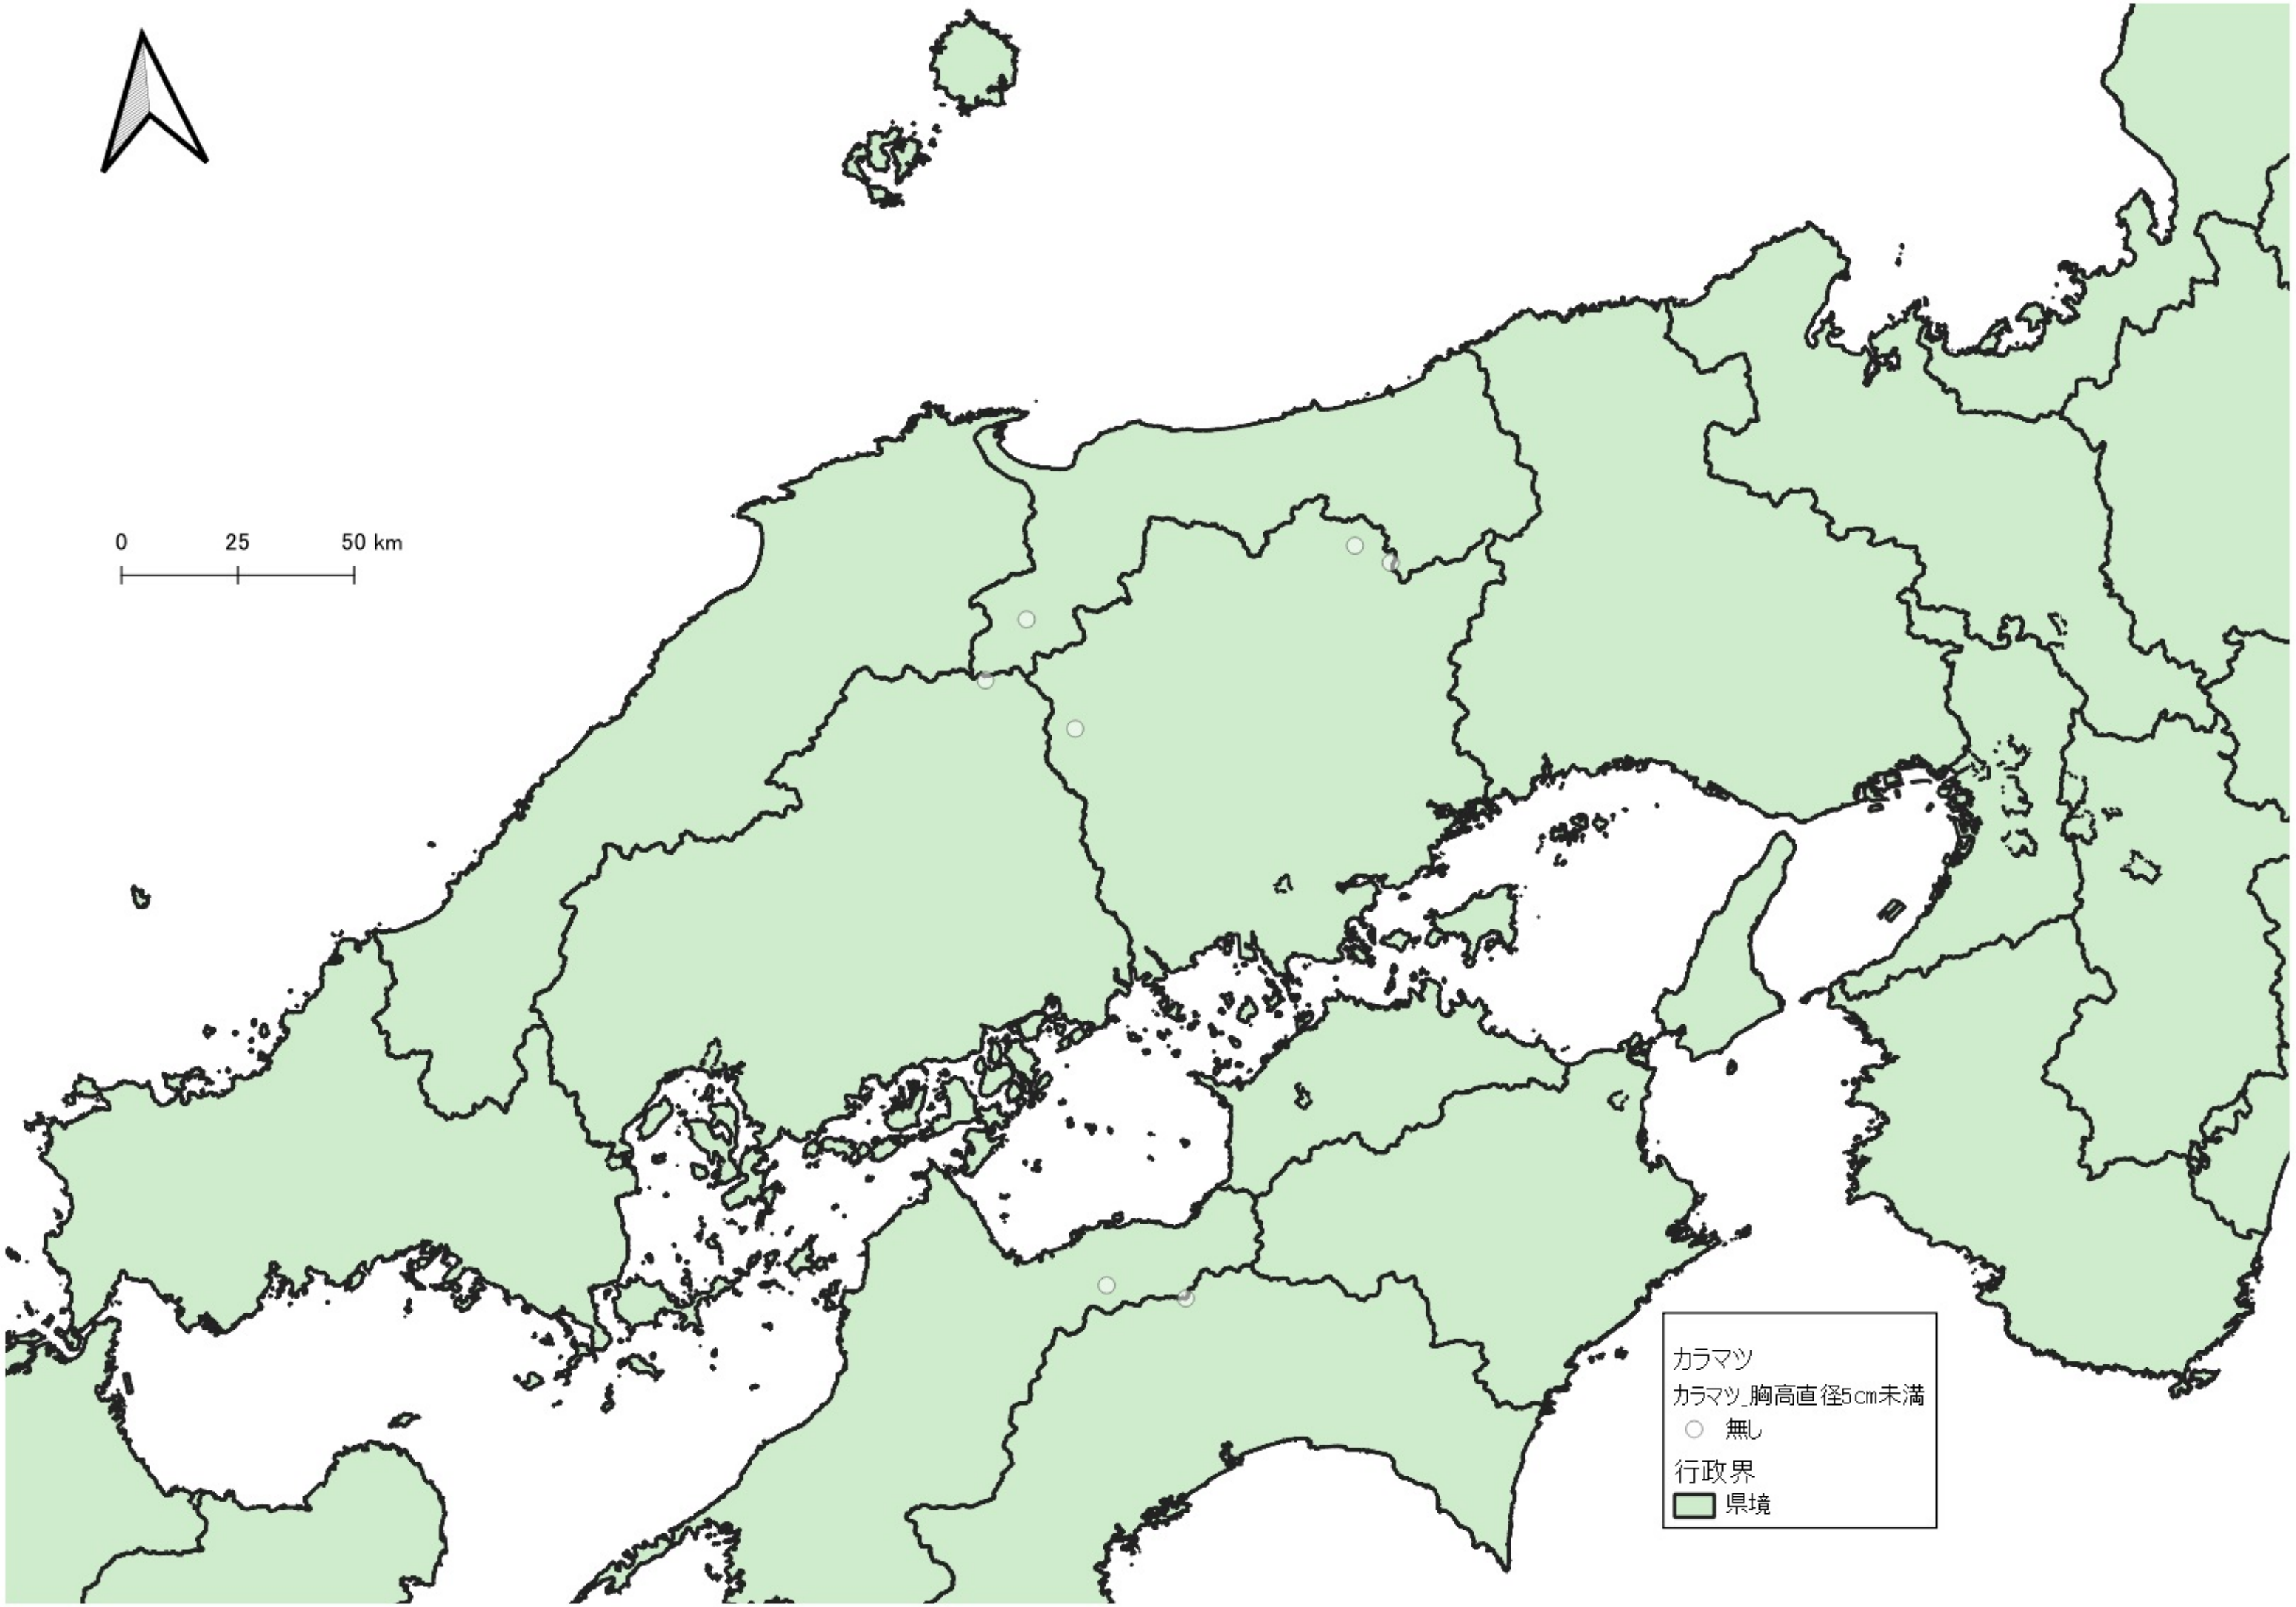

- カラマツ
カラマツ_胸高直径5cm未満
- 無し
 - ~1割
 - 1割~5割
 - 5割~
- 行政界
■ 県境

0 100 200 km

カラマツ
カラマツ_胸高直径5cm未満

- 無し
- 1割～5割
- 5割～

行政界
■ 県境

カラマツ
カラマツ_胸高直径5cm未満
○ 無し
● 1割～5割
● 5割～
行政界
■ 県境

0 25 50 km

カラマツ
カラマツ_胸高直径5cm未満

- 無し
- ~1割
- 1割~5割
- 5割~

行政界
■ 県境

0 25 50 km

カラマツ
カラマツ_胸高直径5cm未満
○ 無し
行政界
■ 県境

行政界
■ 県境