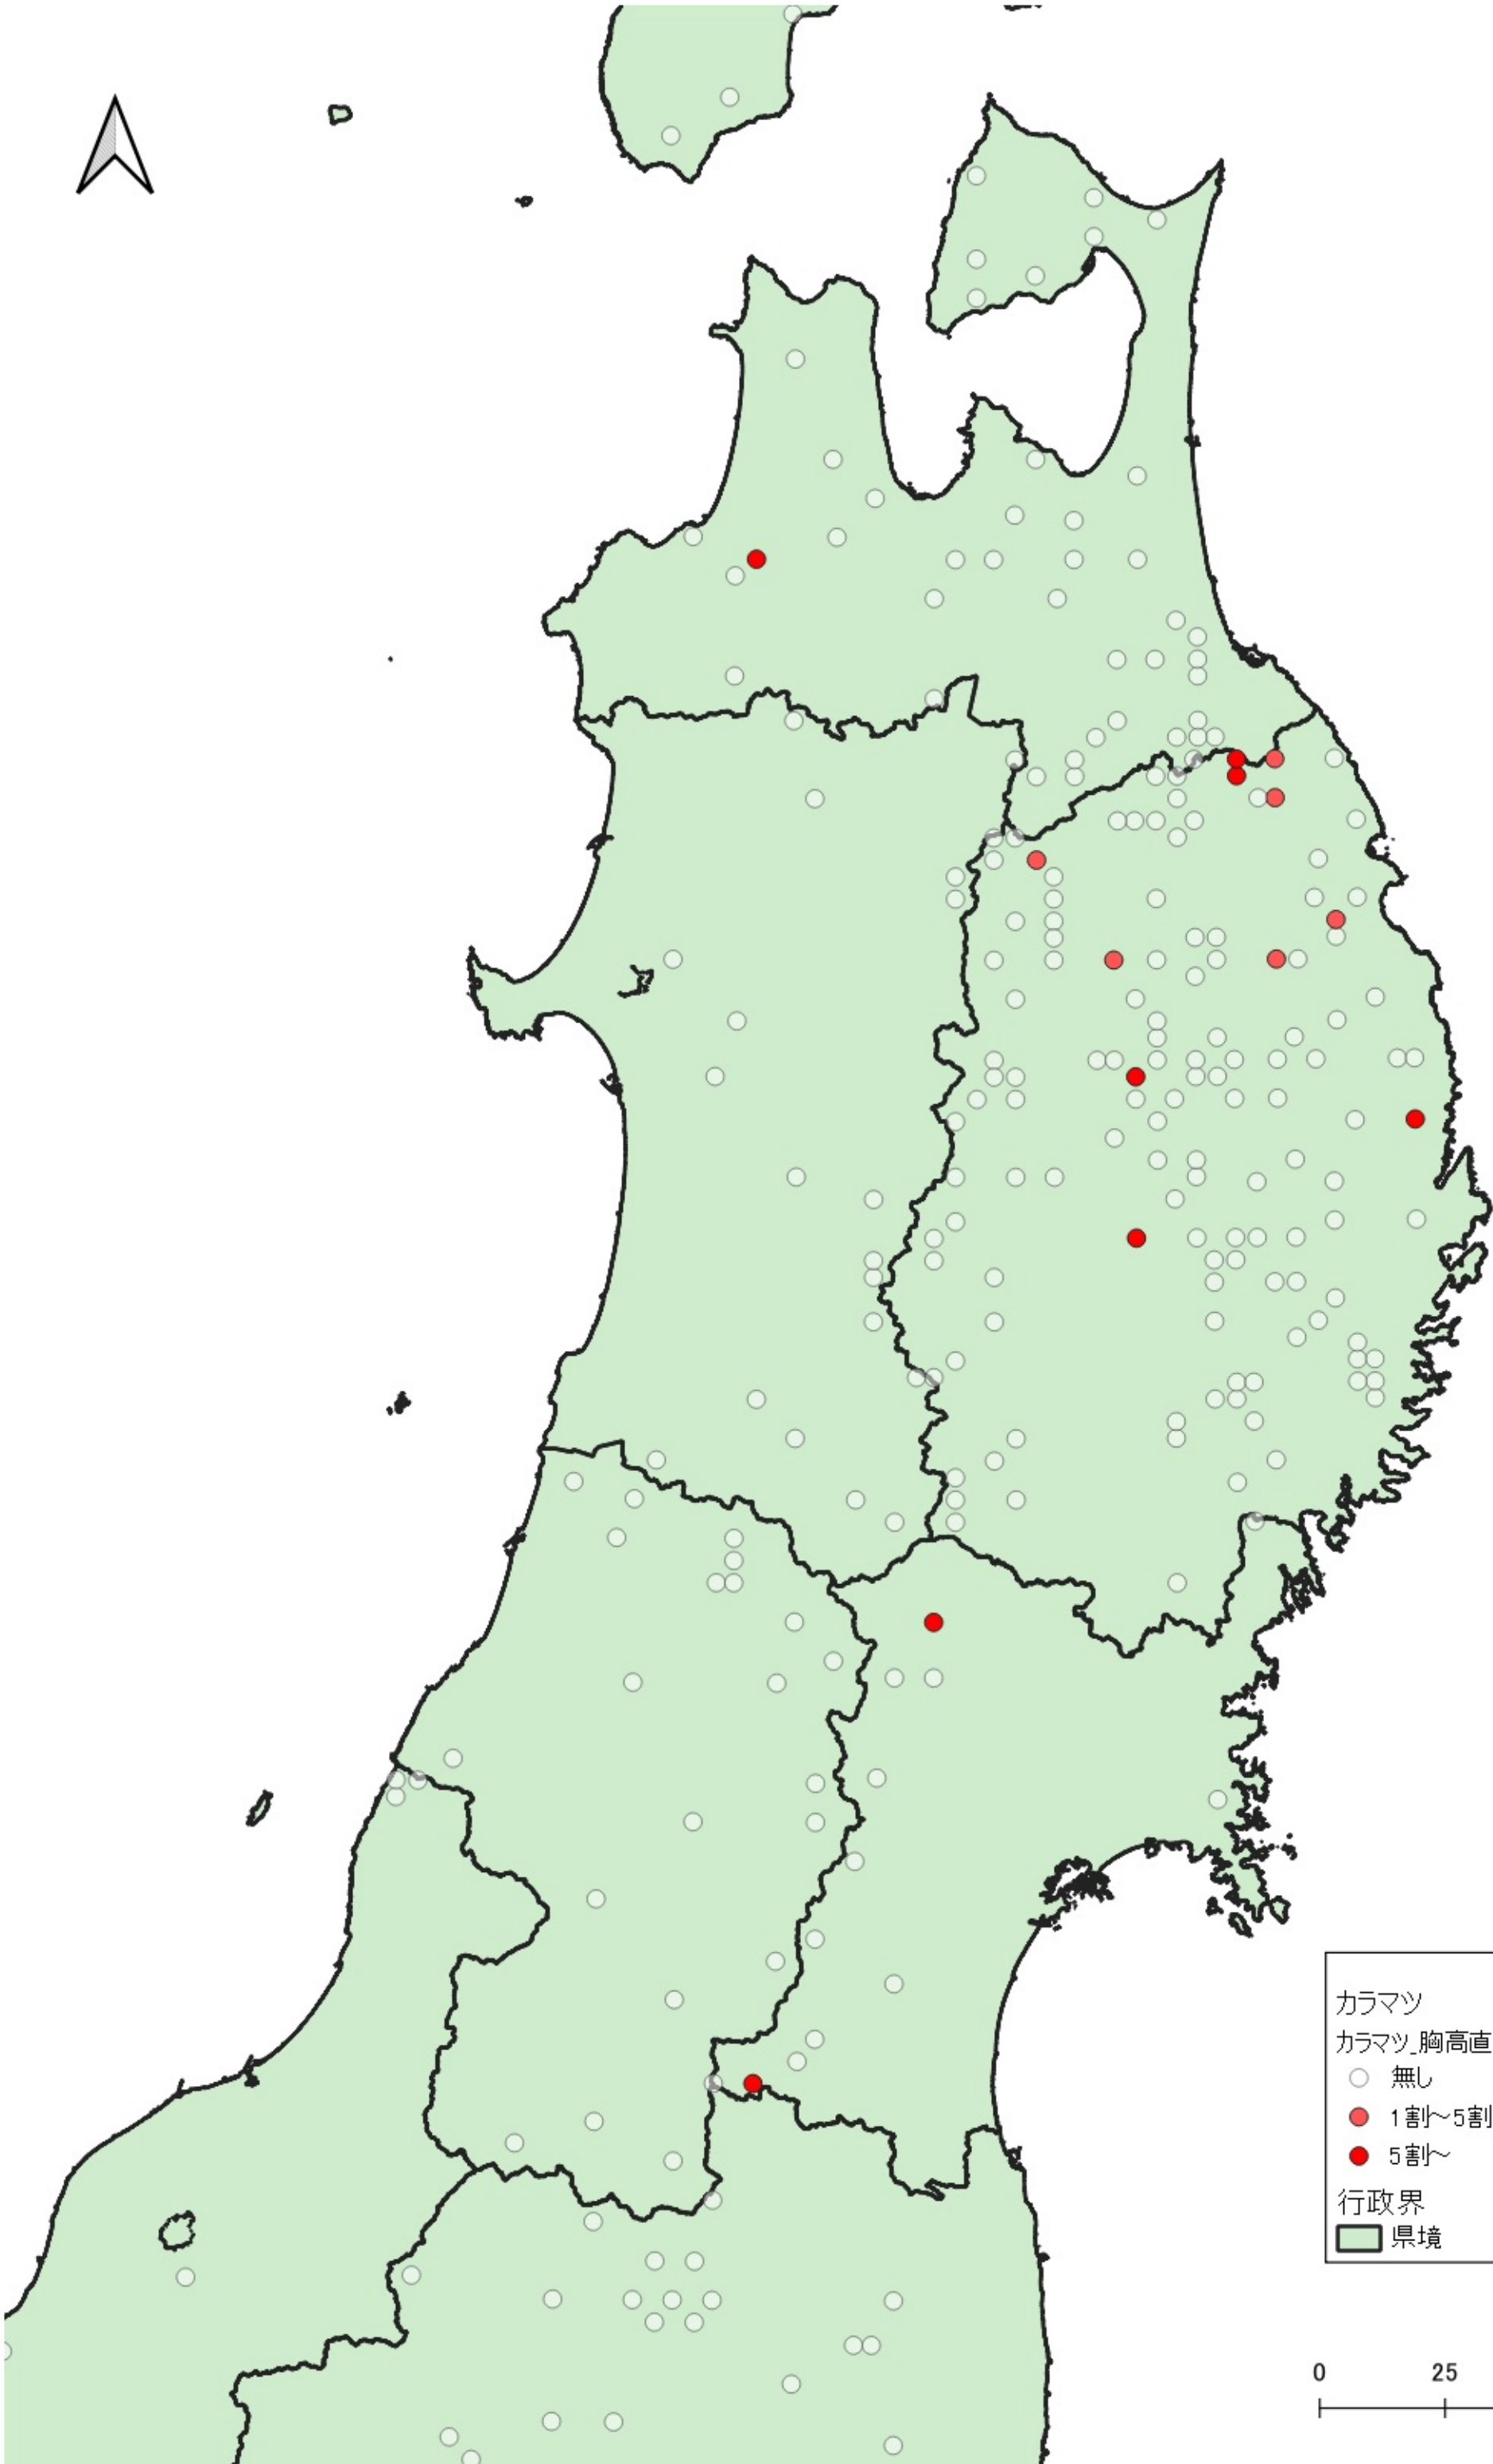

- カラマツ
カラマツ_胸高直径5cm未満
- 無し
 - ~1割
 - 1割~5割
 - 5割~
- 行政界
■ 県境

0 100 200 km

カラマツ
カラマツ_胸高直径5cm未満

- 無し
- 1割～5割
- 5割～

行政界
■ 県境

カラマツ
カラマツ_胸高直径5cm未満
○ 無し
● 1割～5割
● 5割～
行政界
■ 県境

0 25 50 km

カラマツ
カラマツ_胸高直径5cm未満

- 無し
- ~1割
- 1割~5割
- 5割~

行政界
■ 県境

0 25 50 km

カラマツ
カラマツ_胸高直径5cm未満
○ 無し
行政界
■ 県境

行政界
■ 県境