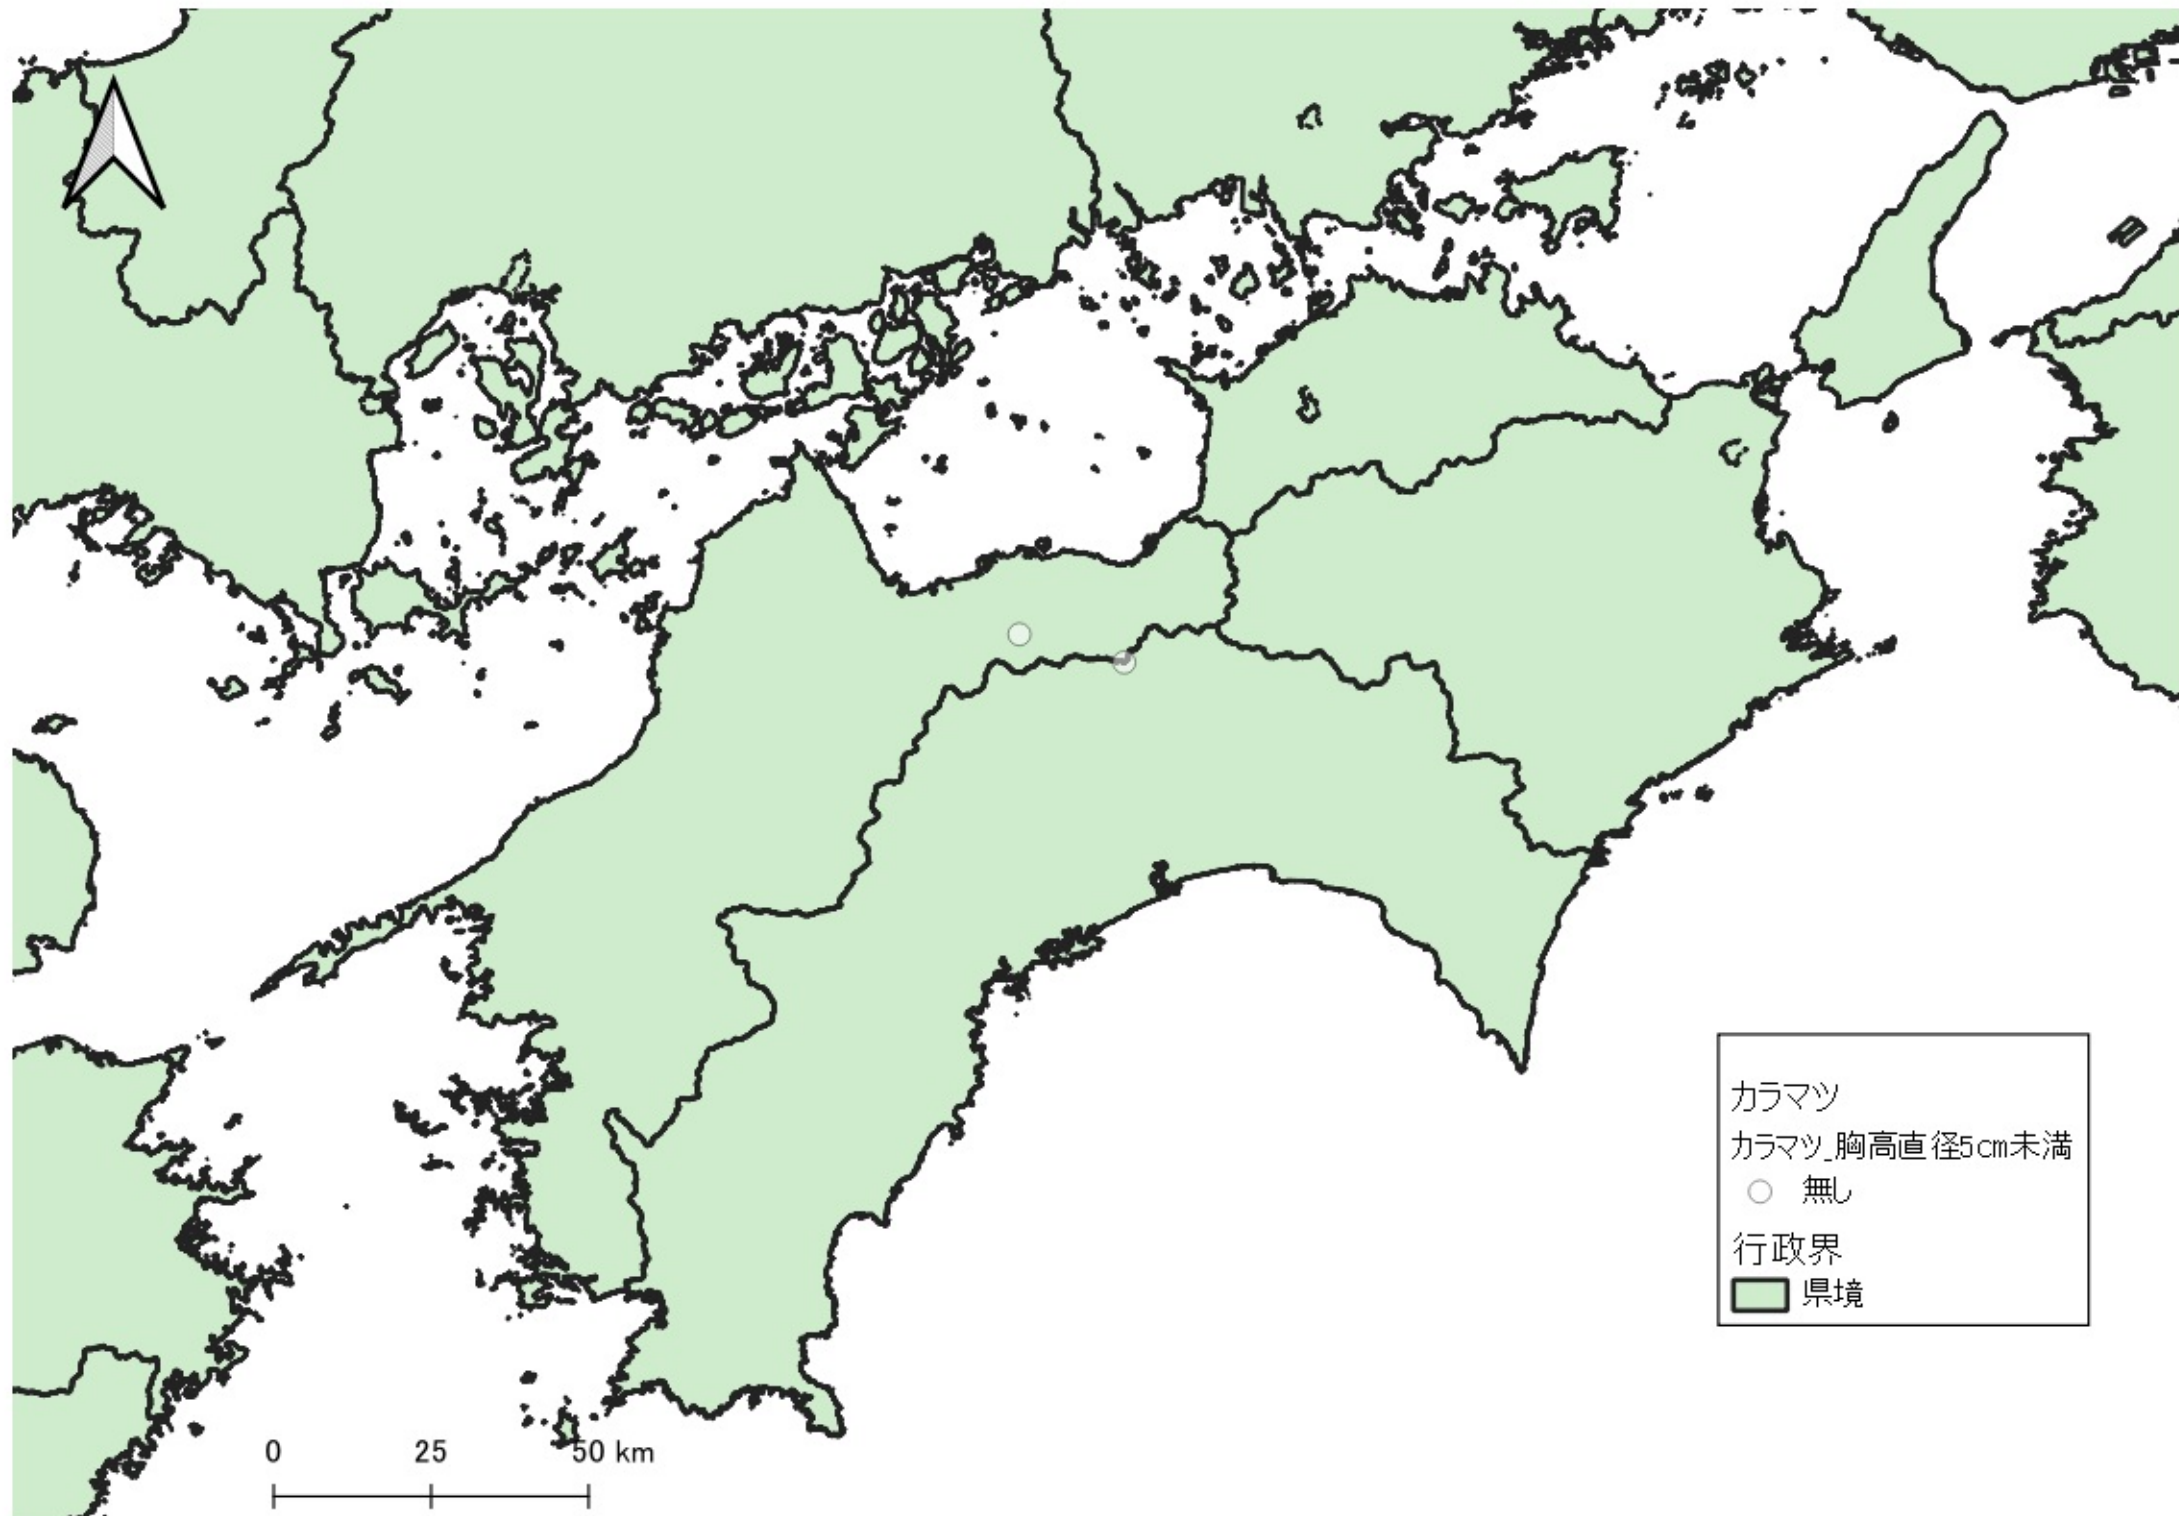

- カラマツ
カラマツ_胸高直径5cm未満
- 無し
 - ~1割
 - 1割~5割
 - 5割~
- 行政界
■ 県境

0 100 200 km

カラマツ
カラマツ_胸高直径5cm未満

- 無し
- 1割～5割
- 5割～

行政界
■ 県境

カラマツ
カラマツ_胸高直径5cm未満
○ 無し
● 1割～5割
● 5割～
行政界
■ 県境

0 25 50 km

カラマツ
カラマツ_胸高直径5cm未満

- 無し
- ~1割
- 1割~5割
- 5割~

行政界
■ 県境

0 25 50 km

カラマツ
カラマツ_胸高直径5cm未満
○ 無し
行政界
■ 県境

行政界
■ 県境