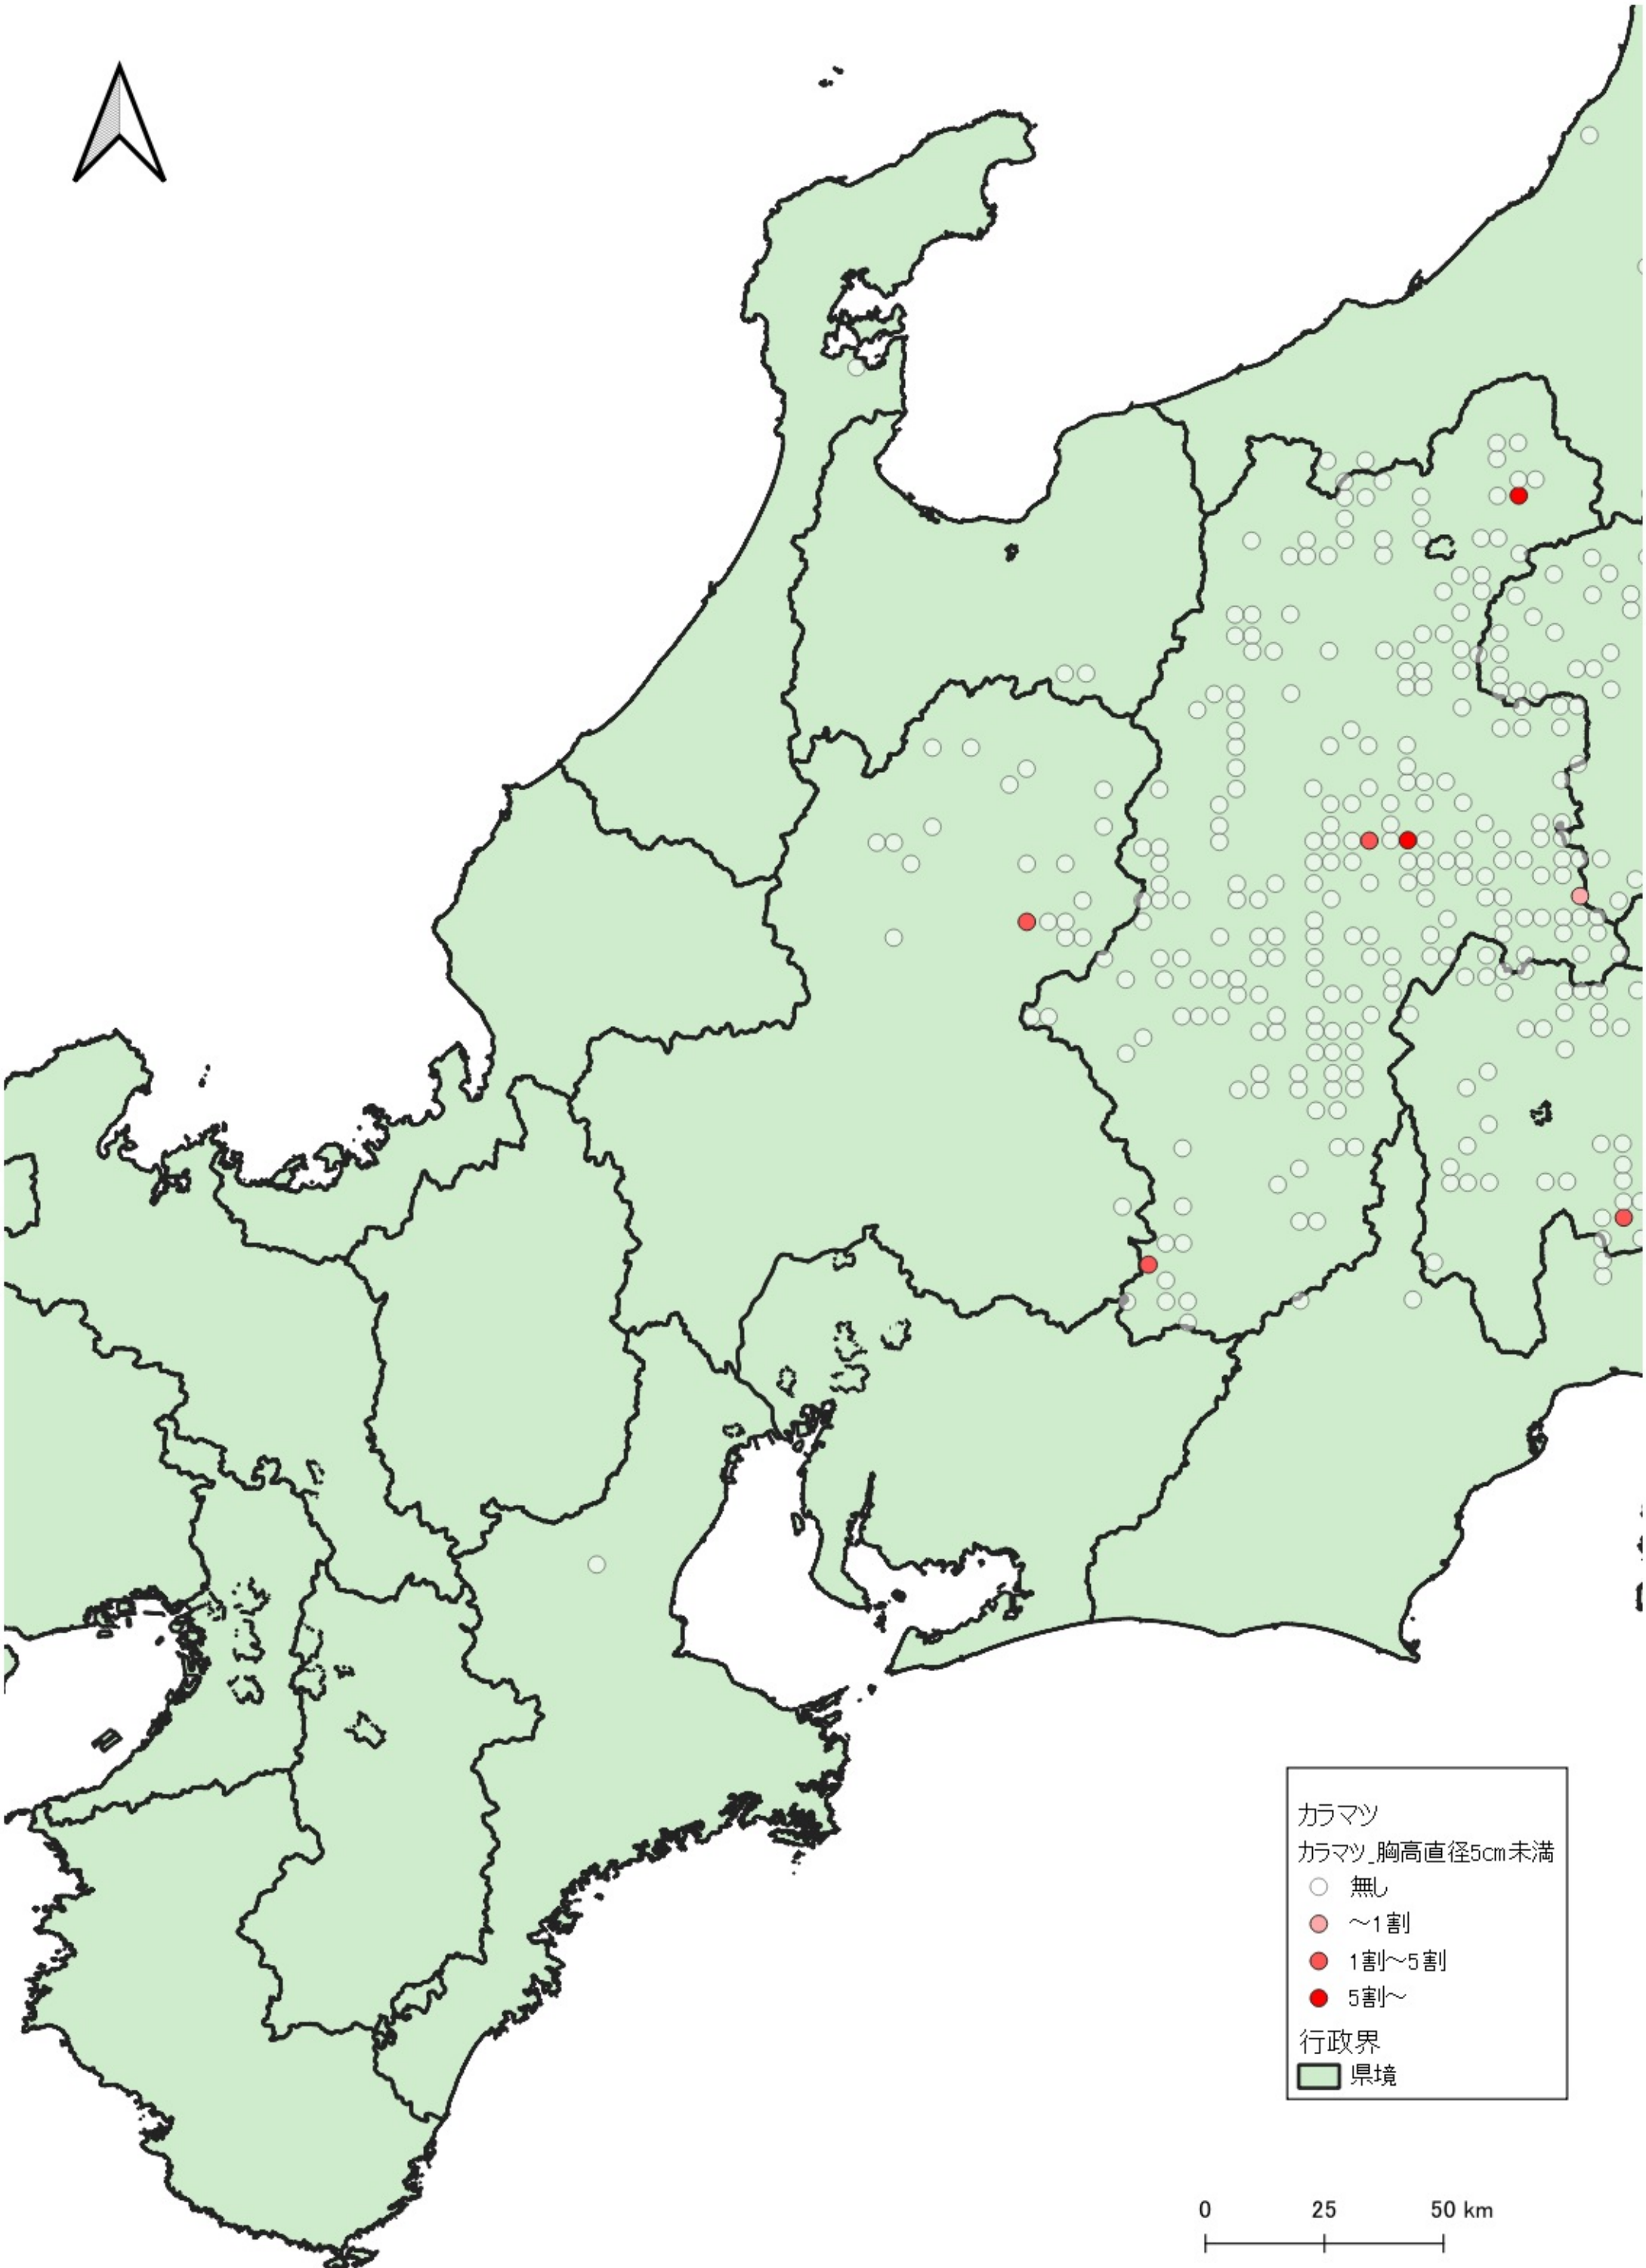

- カラマツ
カラマツ_胸高直径5cm未満
- 無し
 - ~1割
 - 1割~5割
 - 5割~
- 行政界
■ 県境

0 100 200 km

カラマツ
カラマツ_胸高直径5cm未満

- 無し
- 1割～5割
- 5割～

行政界
■ 県境

カラマツ
カラマツ_胸高直径5cm未満
○ 無し
● 1割～5割
● 5割～
行政界
■ 県境

0 25 50 km

カラマツ
カラマツ_胸高直径5cm未満

- 無し
- ~1割
- 1割~5割
- 5割~

行政界
■ 県境

0 25 50 km

カラマツ
カラマツ_胸高直径5cm未満
○ 無し
行政界
■ 県境

行政界
■ 県境