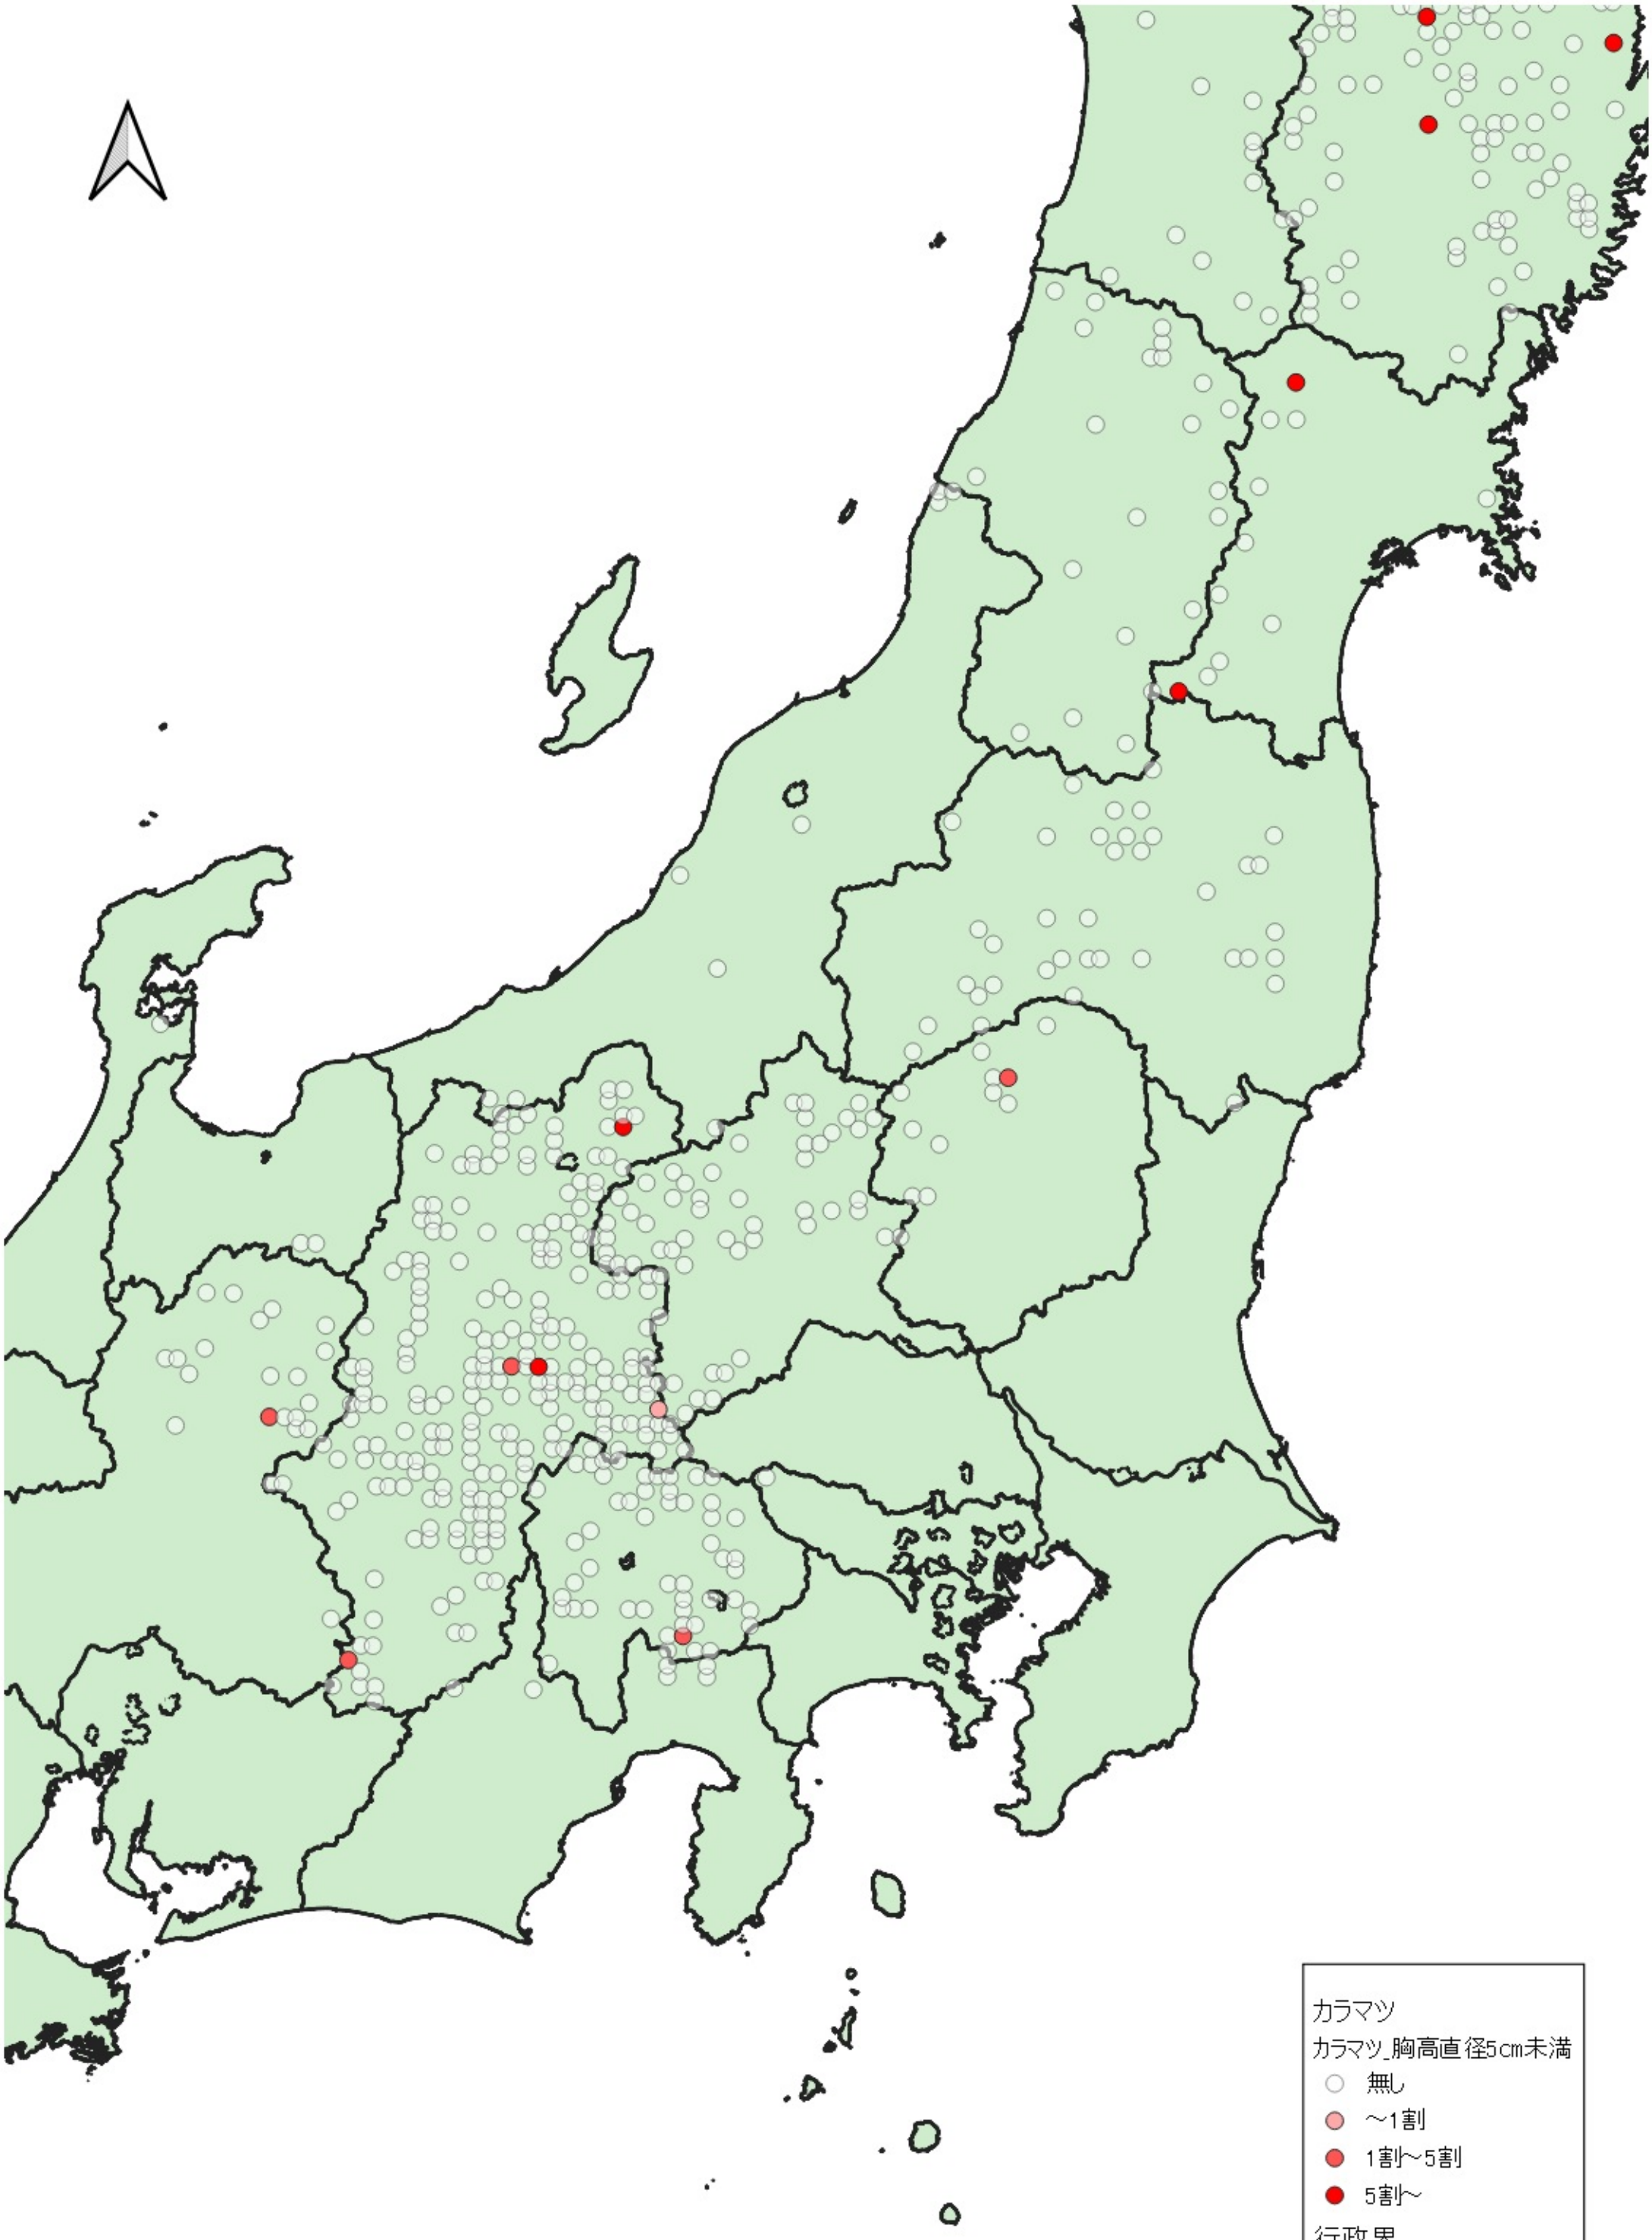

- カラマツ
カラマツ_胸高直径5cm未満
- 無し
 - ~1割
 - 1割~5割
 - 5割~
- 行政界
■ 県境

0 100 200 km

カラマツ
カラマツ_胸高直径5cm未満

- 無し
- 1割～5割
- 5割～

行政界
■ 県境

カラマツ
カラマツ_胸高直径5cm未満
○ 無し
● 1割～5割
● 5割～
行政界
■ 県境

0 25 50 km

カラマツ
カラマツ_胸高直径5cm未満

- 無し
- ~1割
- 1割~5割
- 5割~

行政界
■ 県境

0 25 50 km

カラマツ
カラマツ_胸高直径5cm未満
○ 無し
行政界
■ 県境

行政界
■ 県境