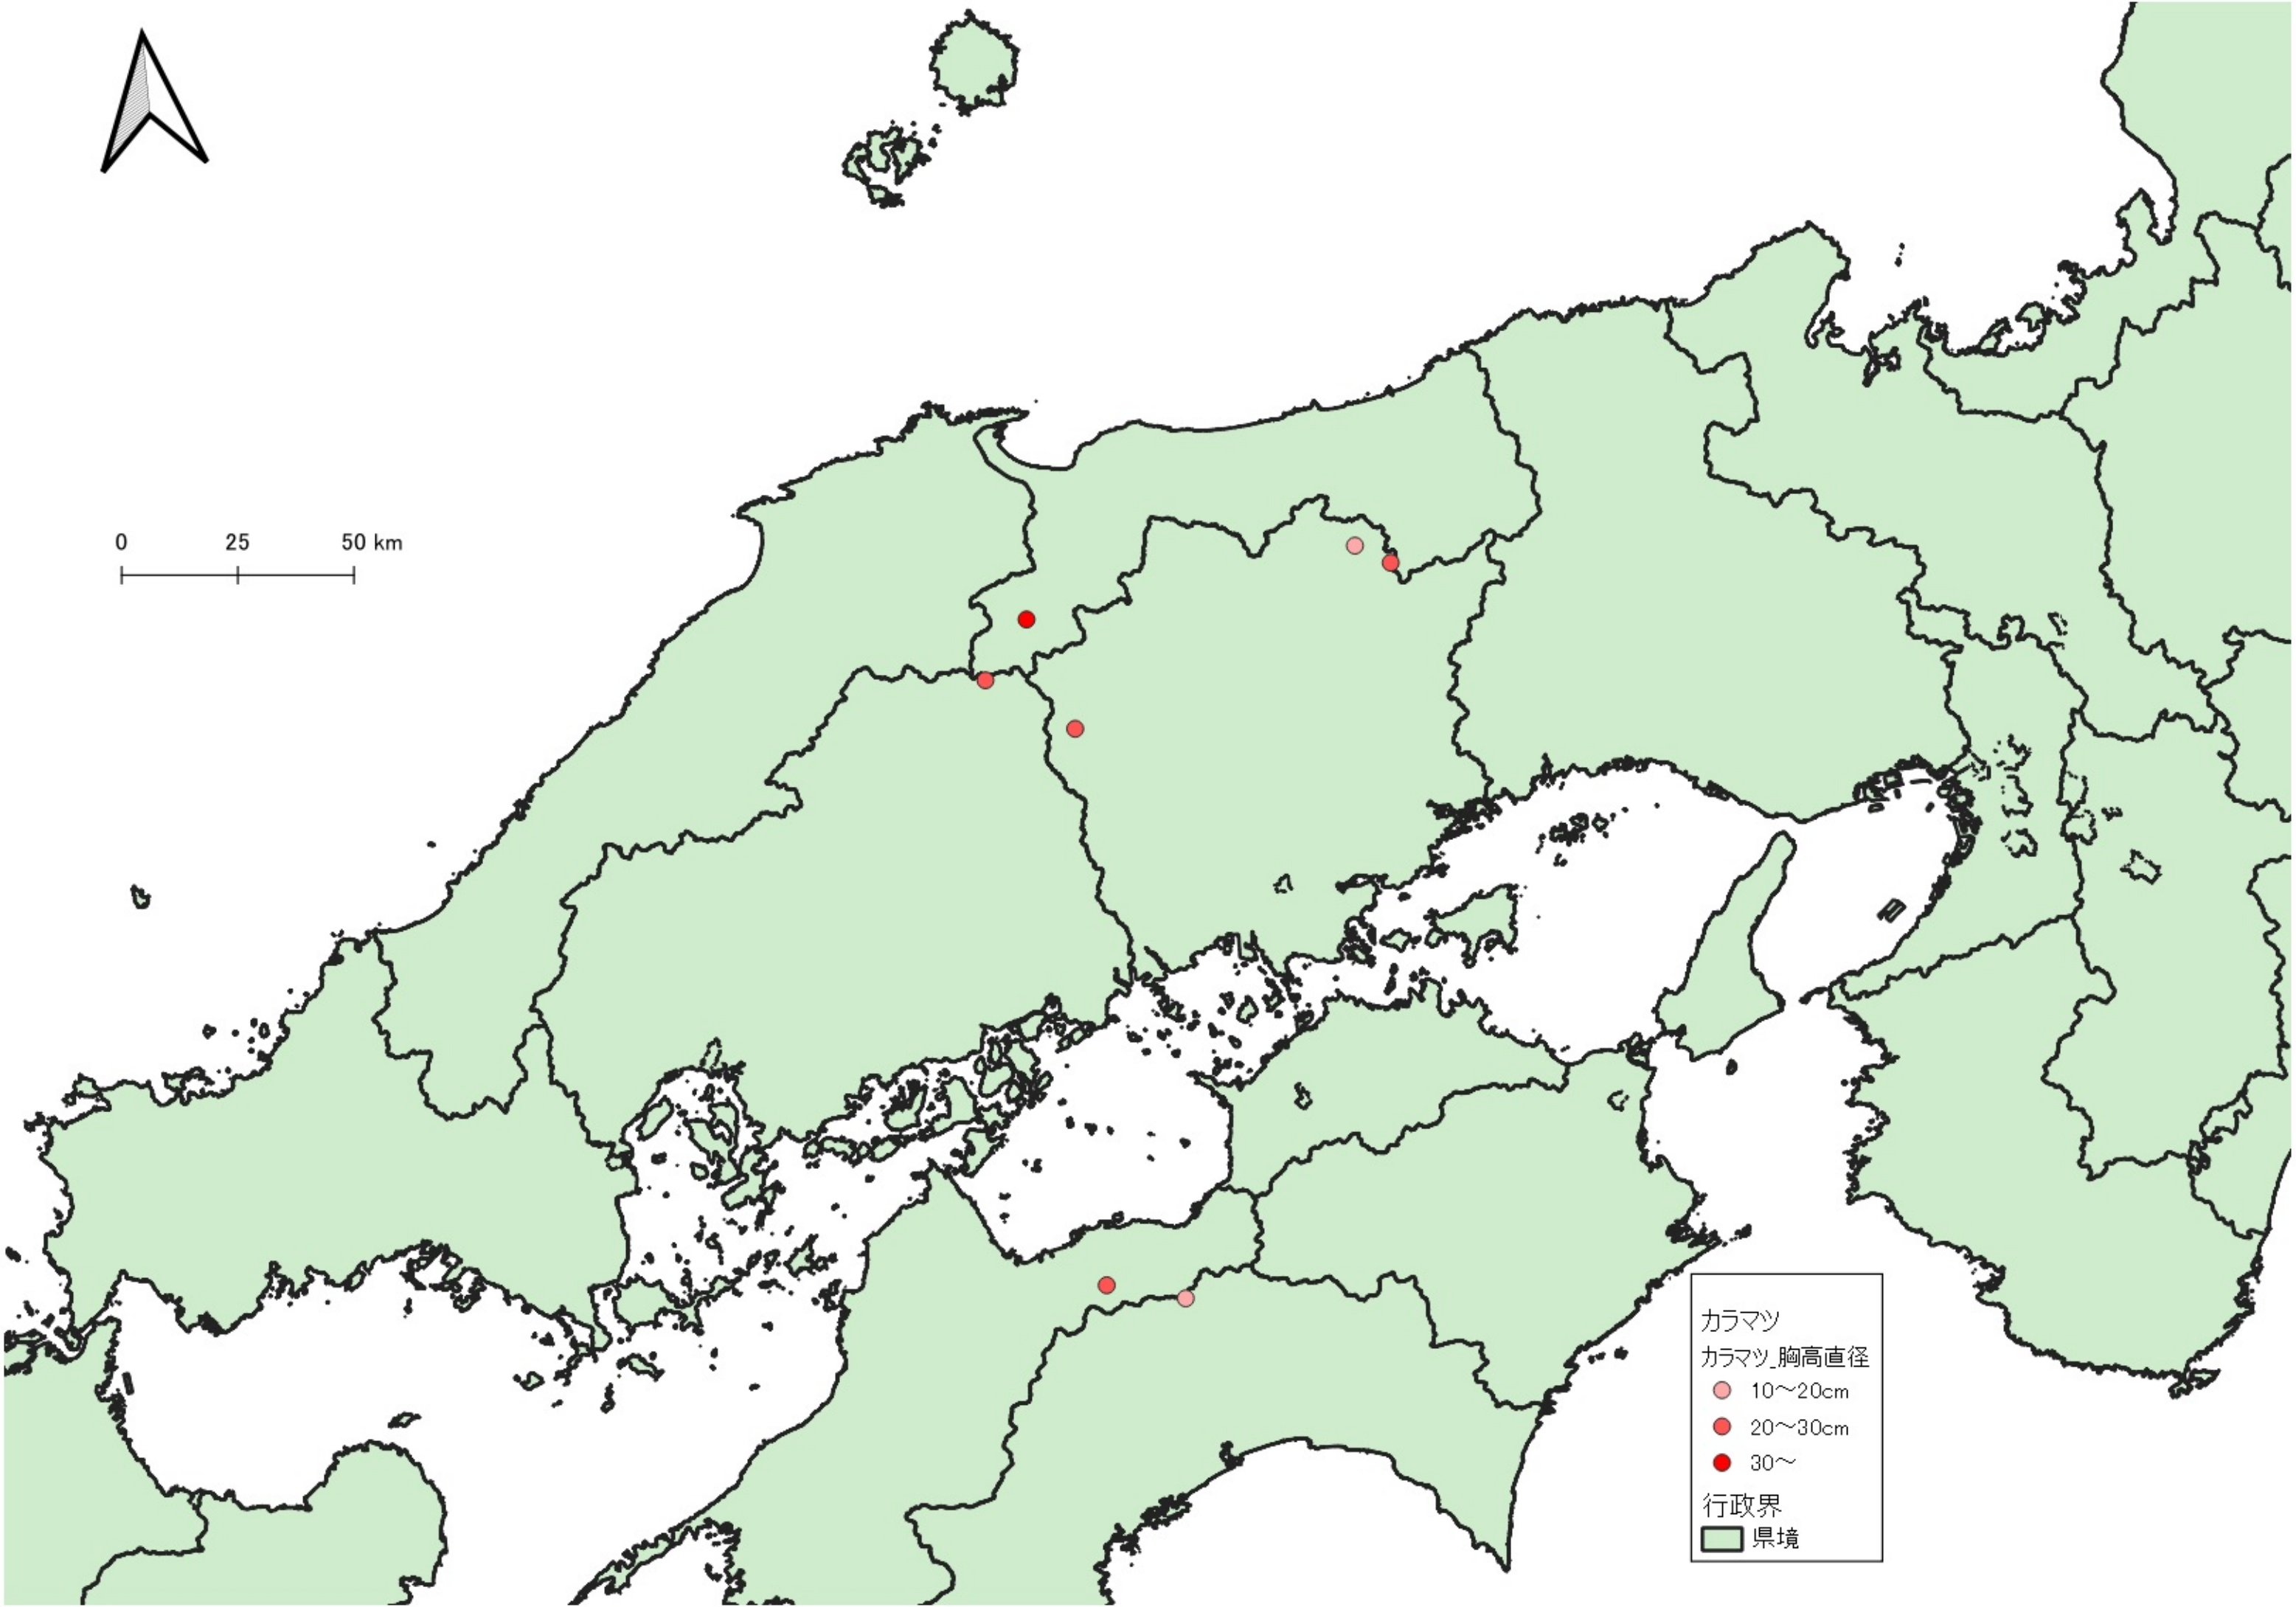

- カラマツ
カラマツ_胸高直径
- ~10cm
 - 10~20cm
 - 20~30cm
 - 30~
- 行政界
■ 県境

カラマツ
カラマツ_胸高直径

- ~10cm
- 10~20cm
- 20~30cm
- 30~

行政界
■ 県境

カラマツ
カラマツ_胸高直径
○ ~10cm
● 10~20cm
● 20~30cm
● 30~
行政界
■ 県境

0 25 50 km

カラマツ
カラマツ_胸高直径
○ ~10cm
● 10~20cm
● 20~30cm
● 30~
行政界
■ 県境

0 25 50 km

カラマツ
カラマツ_胸高直径

- 10~20cm
- 20~30cm
- 30~

行政界

県境

行政界
■ 県境

0 25 50 km