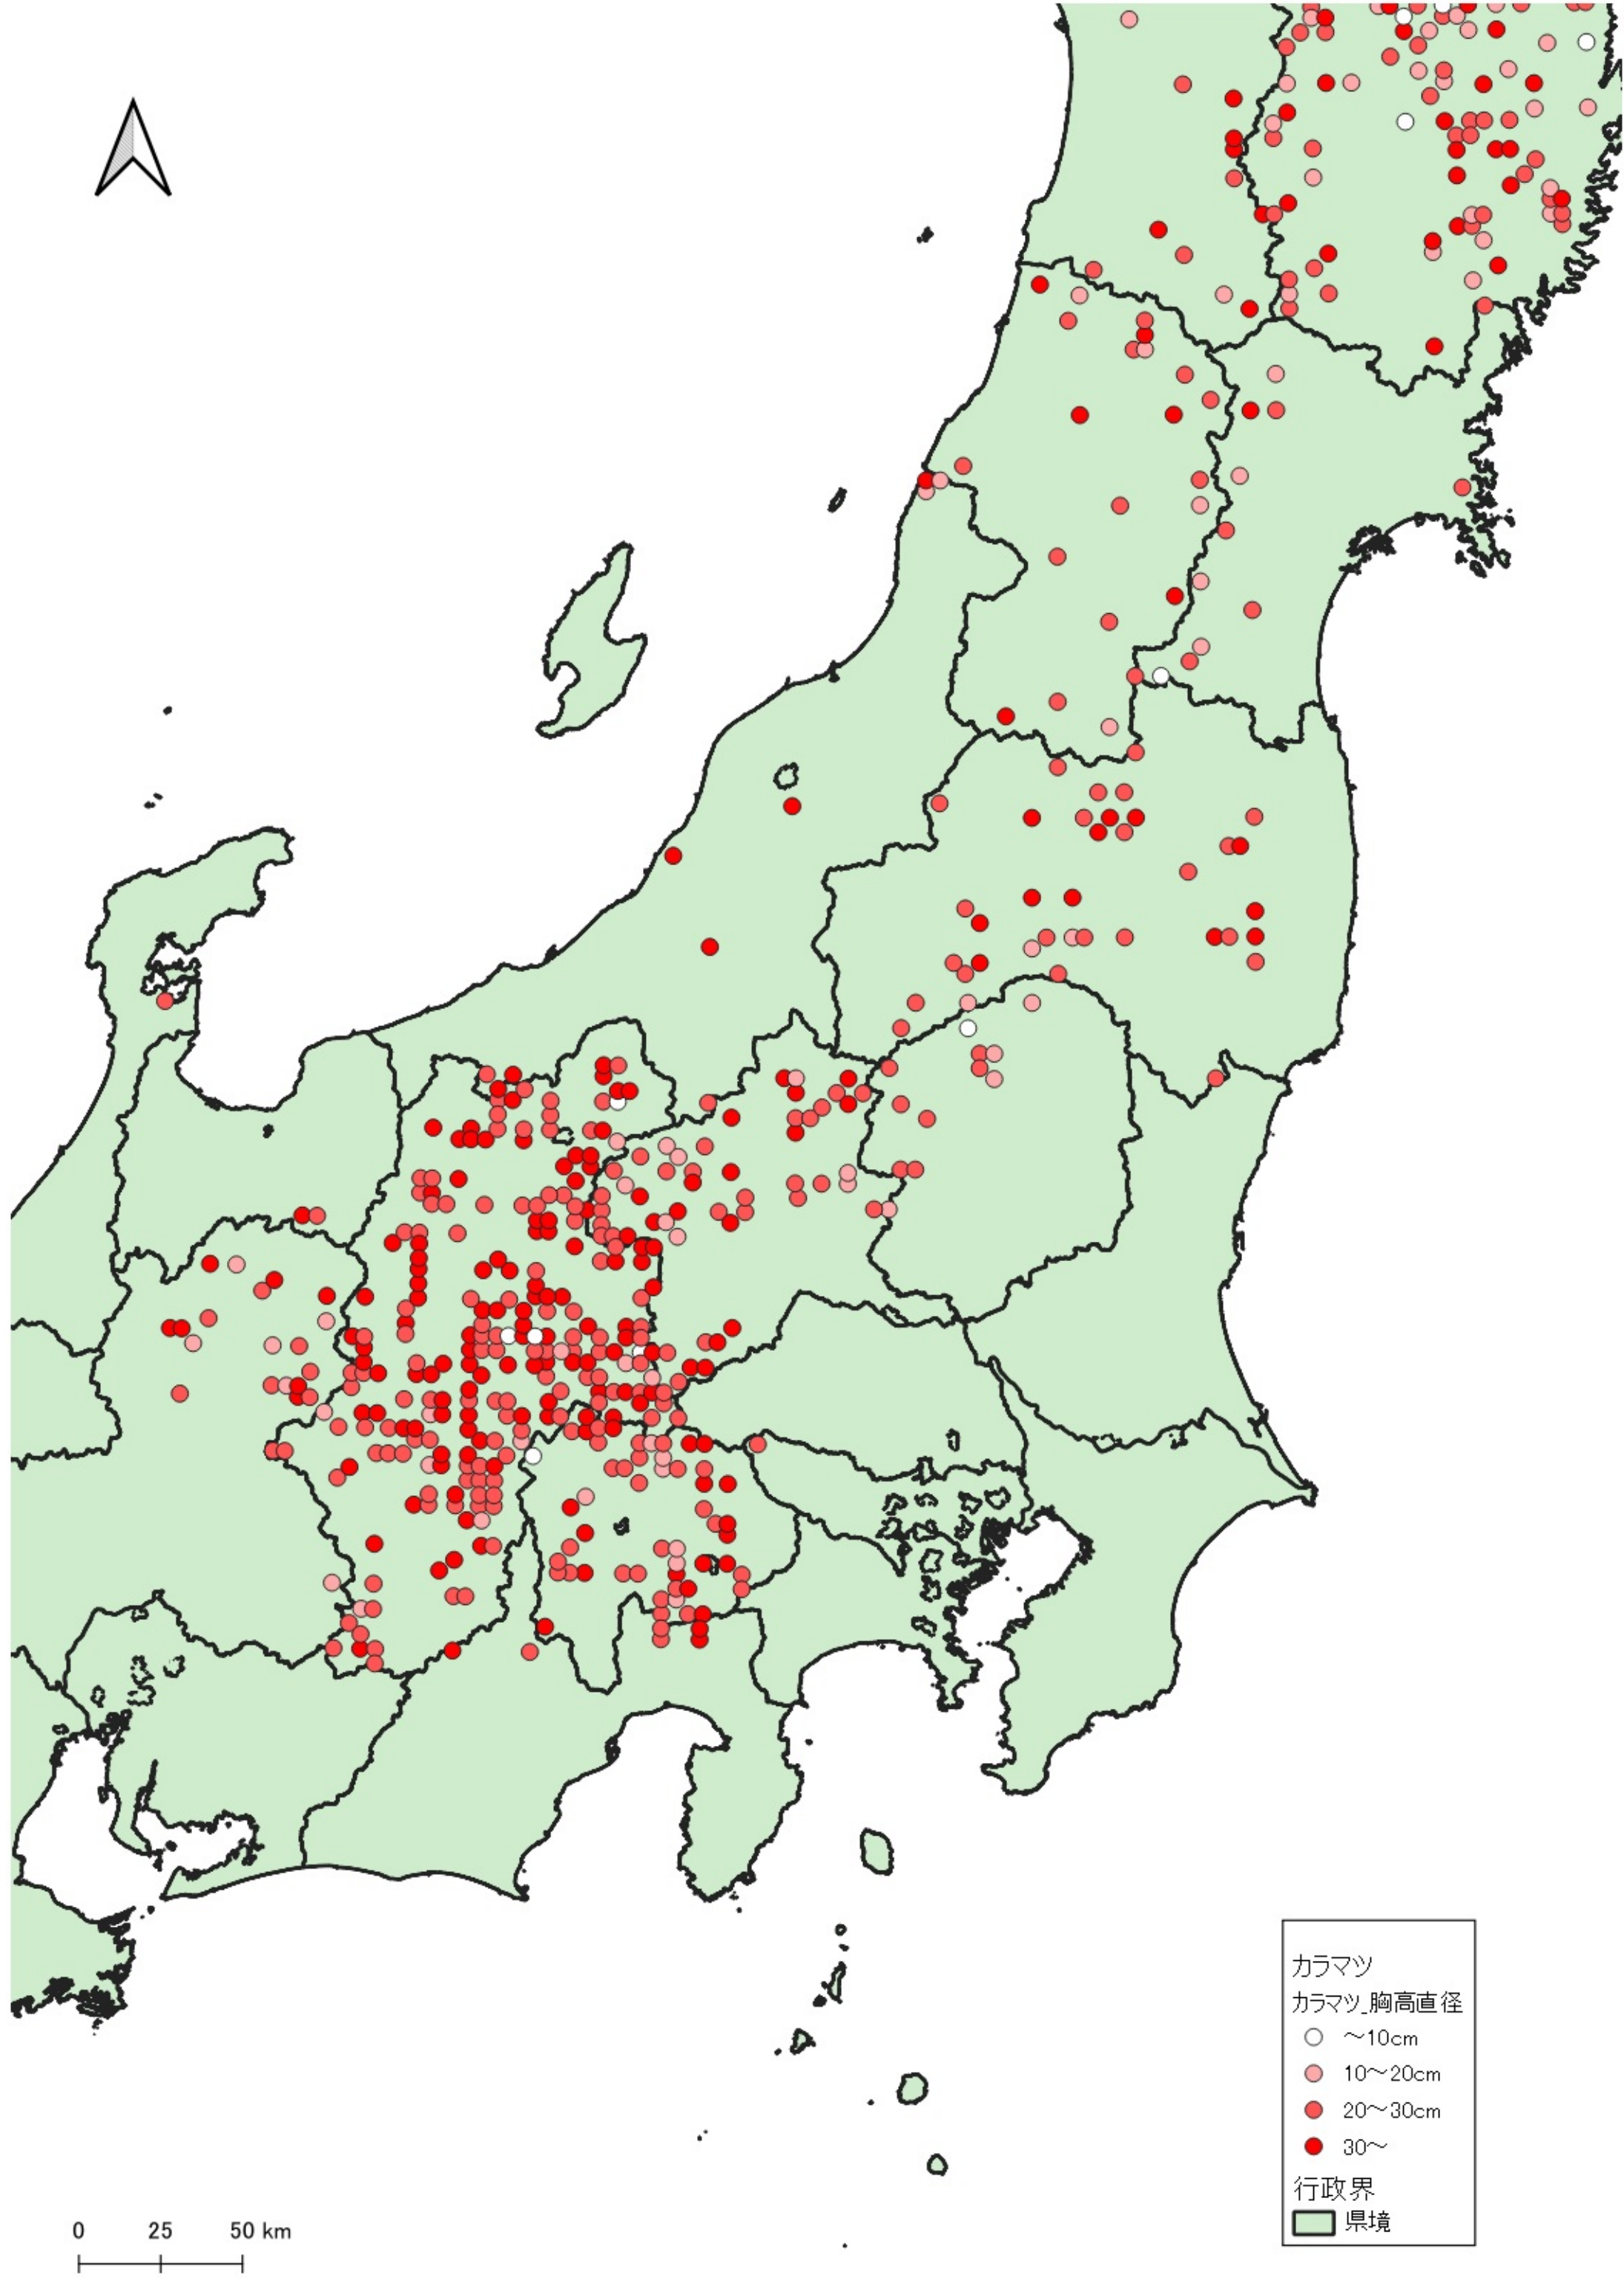

- カラマツ
カラマツ_胸高直径
- ~10cm
 - 10~20cm
 - 20~30cm
 - 30~
- 行政界
■ 県境

カラマツ
カラマツ_胸高直径

- ~10cm
- 10~20cm
- 20~30cm
- 30~

行政界
■ 県境

カラマツ
カラマツ_胸高直径
○ ~10cm
● 10~20cm
● 20~30cm
● 30~
行政界
■ 県境

0 25 50 km

カラマツ
カラマツ_胸高直径
○ ~10cm
● 10~20cm
● 20~30cm
● 30~
行政界
■ 県境

0 25 50 km

カラマツ
カラマツ_胸高直径

- 10~20cm
- 20~30cm
- 30~

行政界

県境

行政界
■ 県境

0 25 50 km