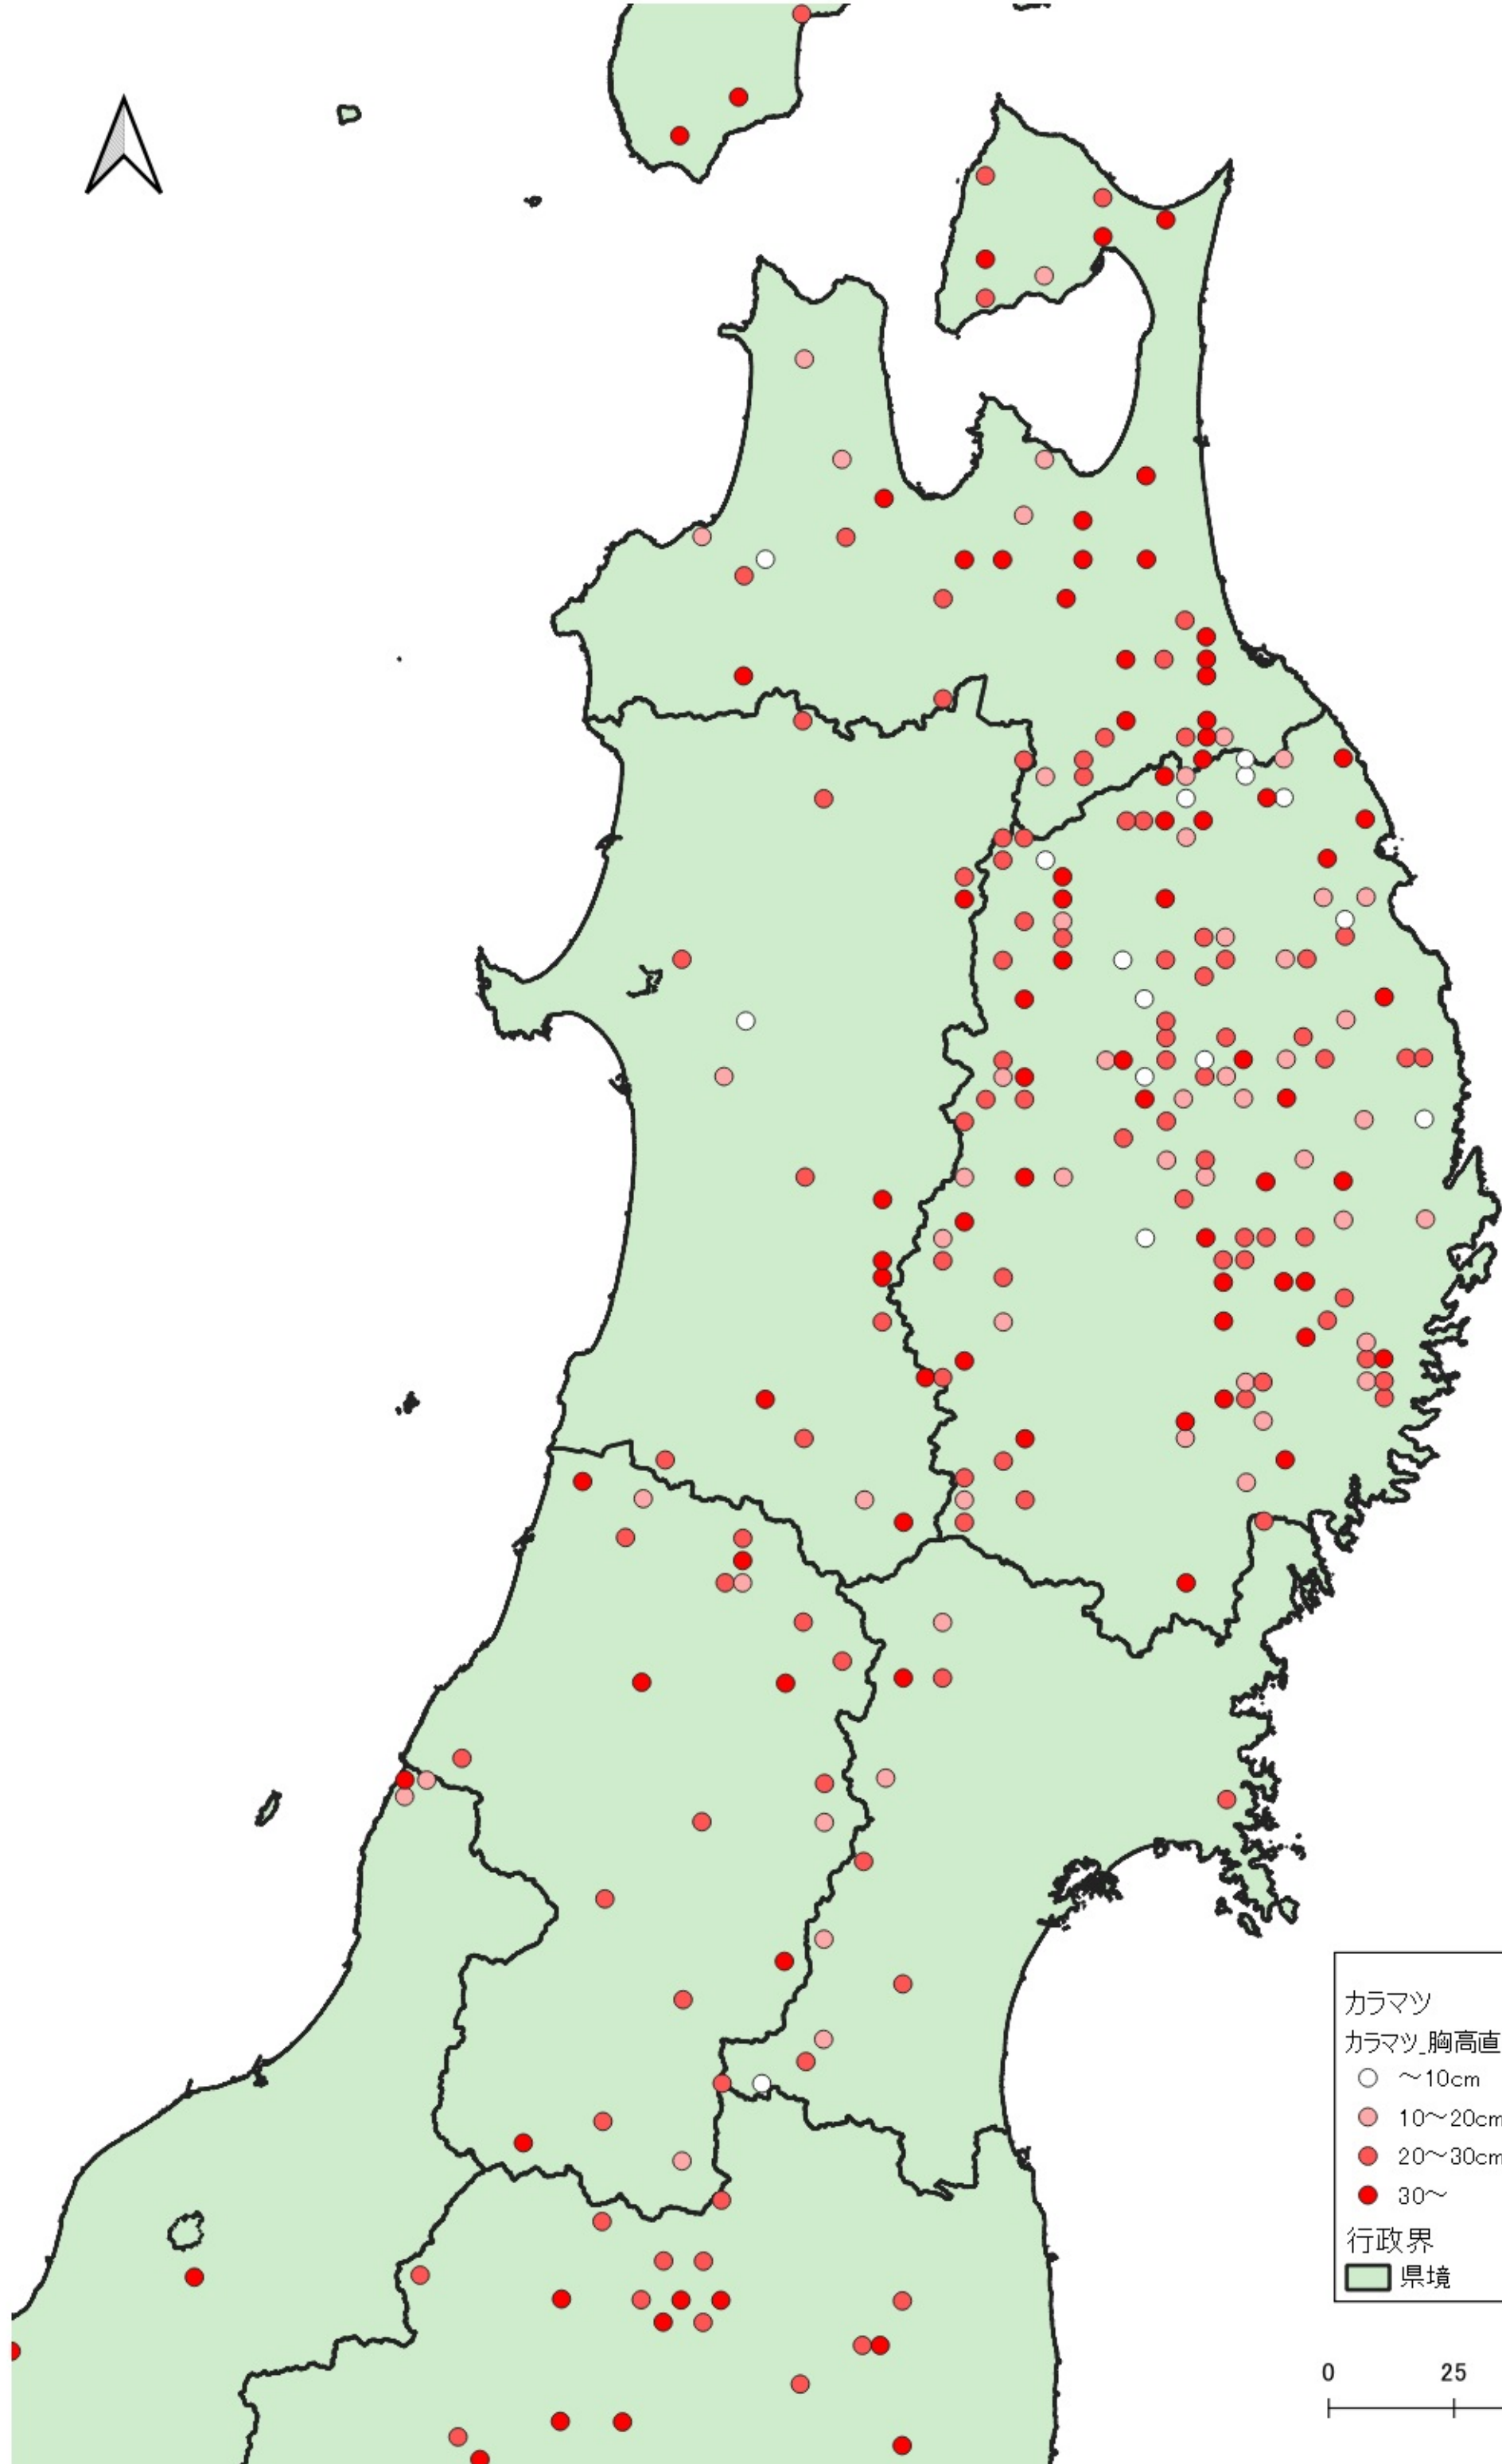

- カラマツ
カラマツ_胸高直径
- ~10cm
 - 10~20cm
 - 20~30cm
 - 30~
- 行政界
■ 県境

カラマツ
カラマツ_胸高直径

- ~10cm
- 10~20cm
- 20~30cm
- 30~

行政界
■ 県境

カラマツ
カラマツ_胸高直径
○ ~10cm
● 10~20cm
● 20~30cm
● 30~
行政界
■ 県境

0 25 50 km

カラマツ
カラマツ_胸高直径
○ ~10cm
● 10~20cm
● 20~30cm
● 30~
行政界
■ 県境

0 25 50 km

カラマツ
カラマツ_胸高直径

- 10~20cm
- 20~30cm
- 30~

行政界

県境

行政界
■ 県境

0 25 50 km