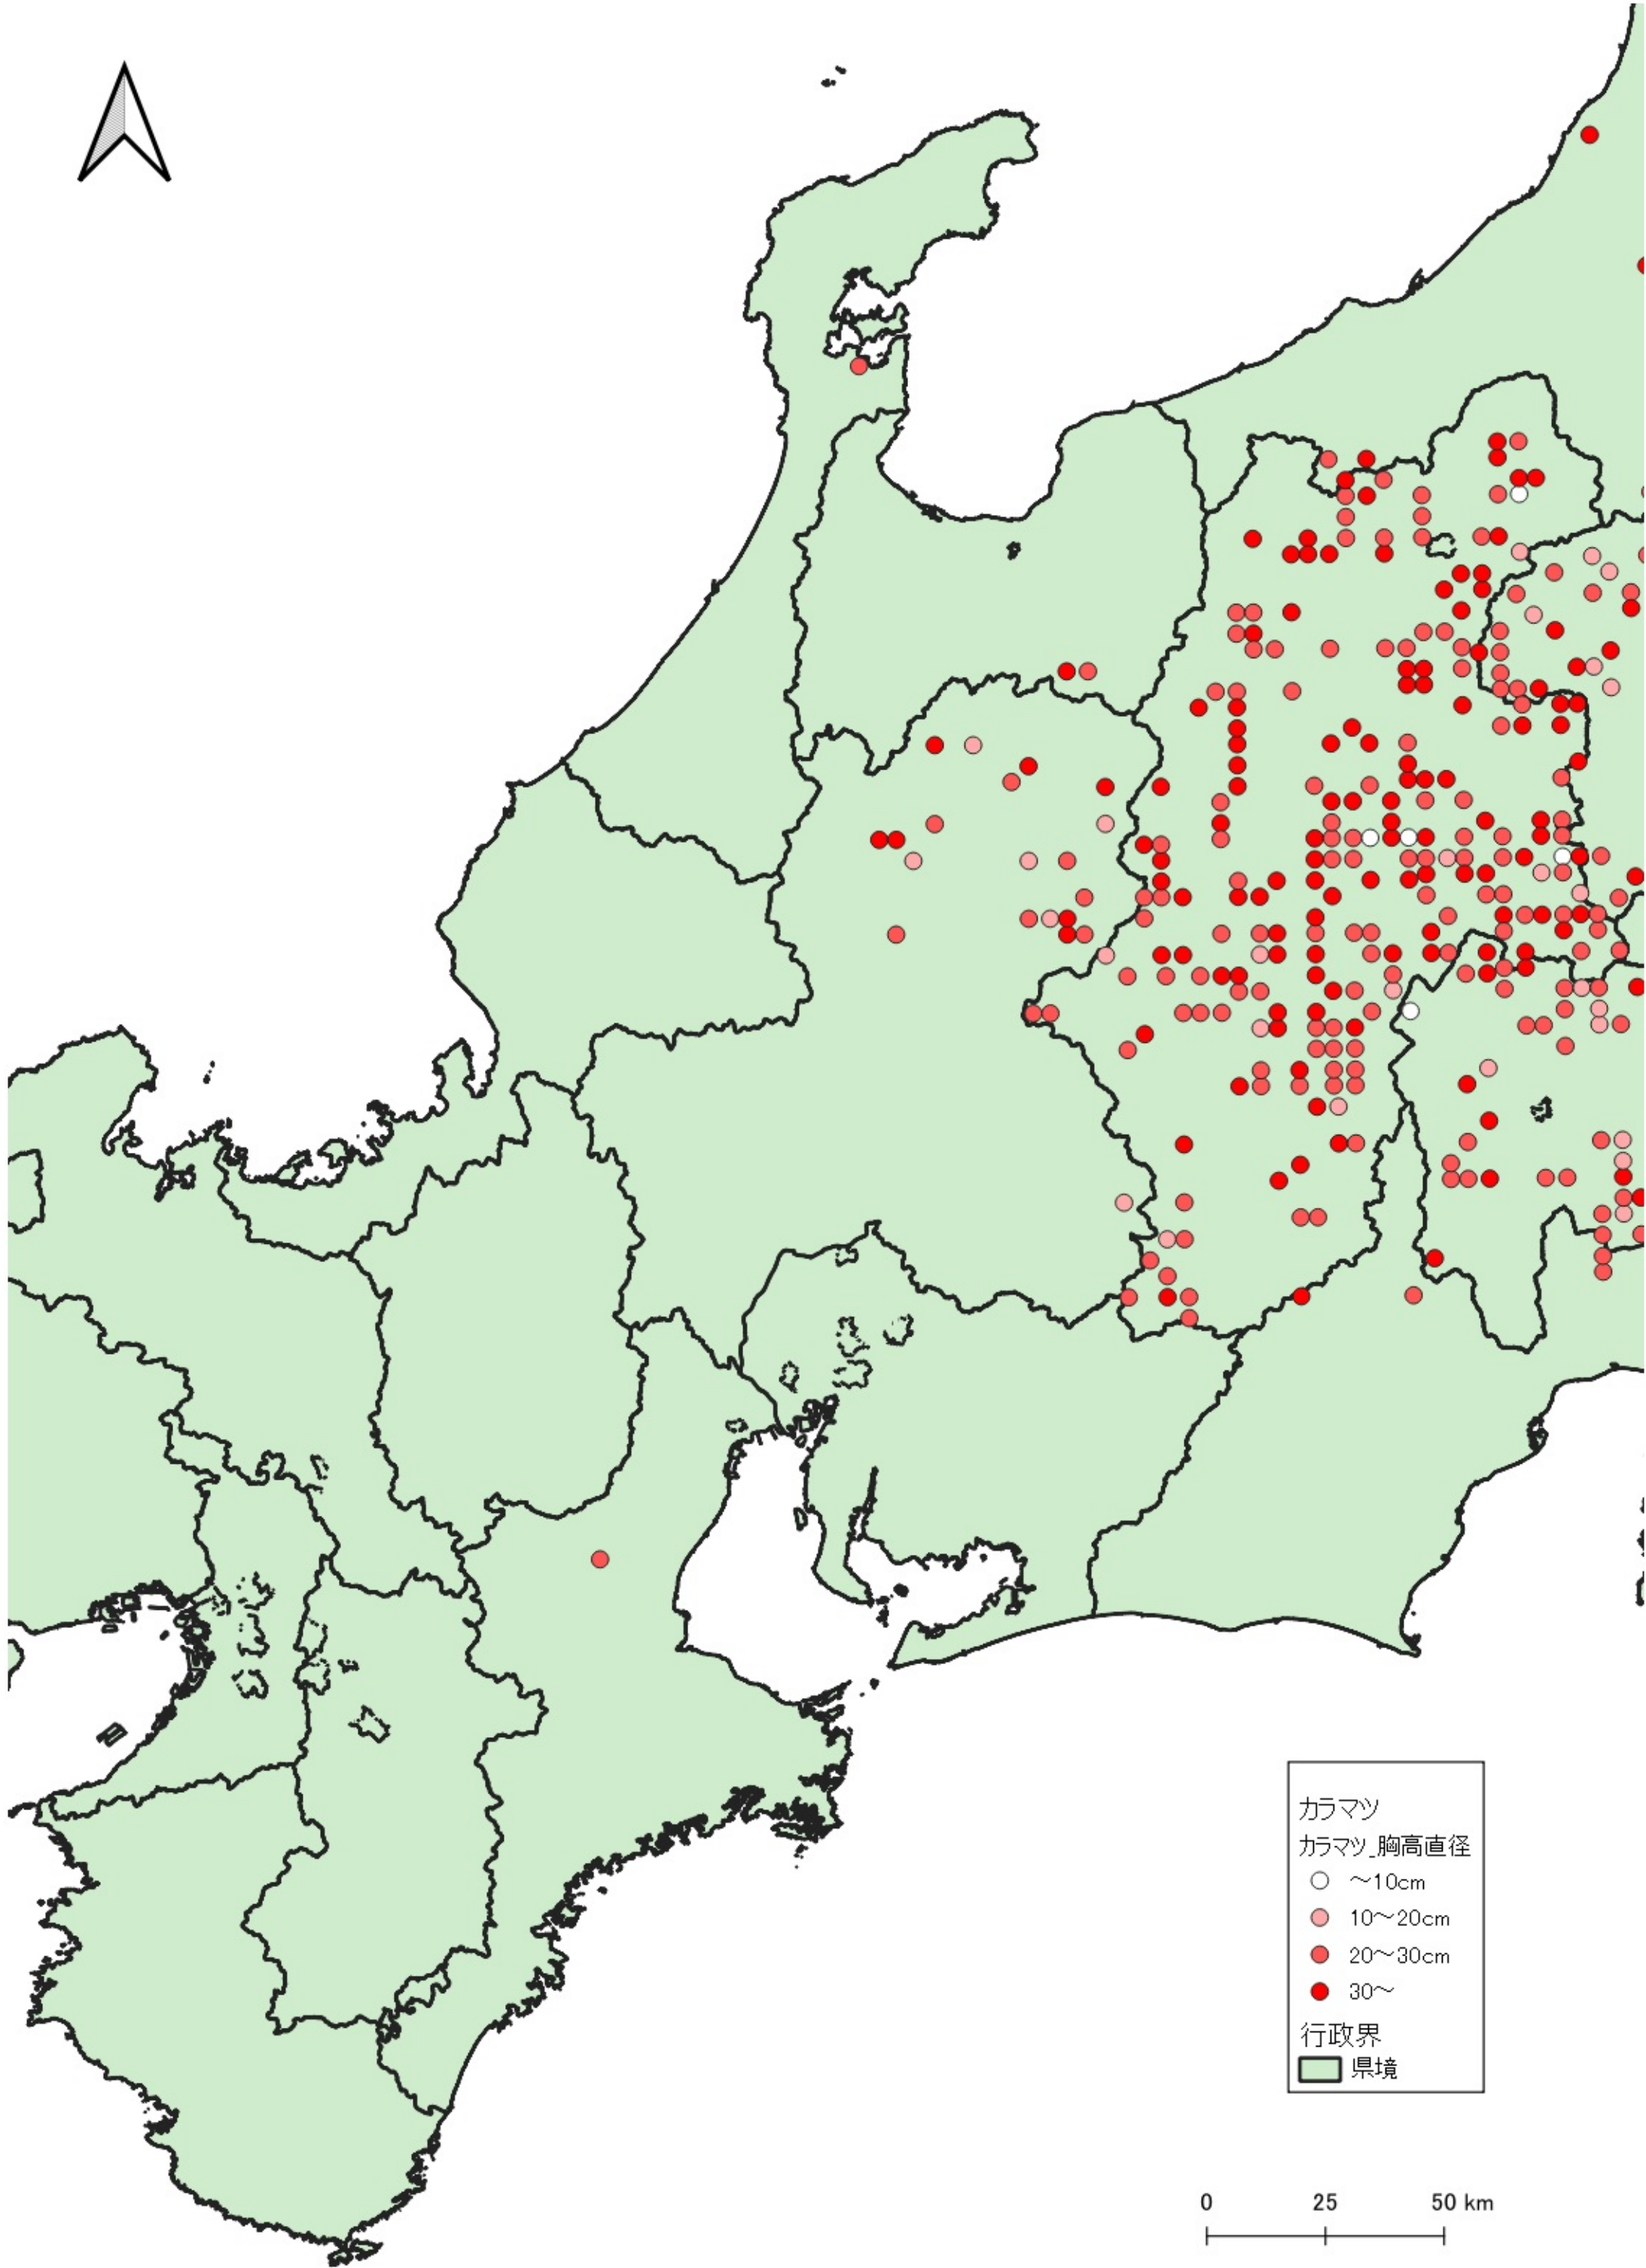

- カラマツ
カラマツ_胸高直径
- ~10cm
 - 10~20cm
 - 20~30cm
 - 30~
- 行政界
■ 県境

カラマツ
カラマツ_胸高直径

- ~10cm
- 10~20cm
- 20~30cm
- 30~

行政界
■ 県境

カラマツ
カラマツ_胸高直径
○ ~10cm
● 10~20cm
● 20~30cm
● 30~
行政界
■ 県境

0 25 50 km

カラマツ
カラマツ_胸高直径
○ ~10cm
● 10~20cm
● 20~30cm
● 30~
行政界
■ 県境

0 25 50 km

カラマツ
カラマツ_胸高直径

- 10~20cm
- 20~30cm
- 30~

行政界

県境

行政界
■ 県境

0 25 50 km