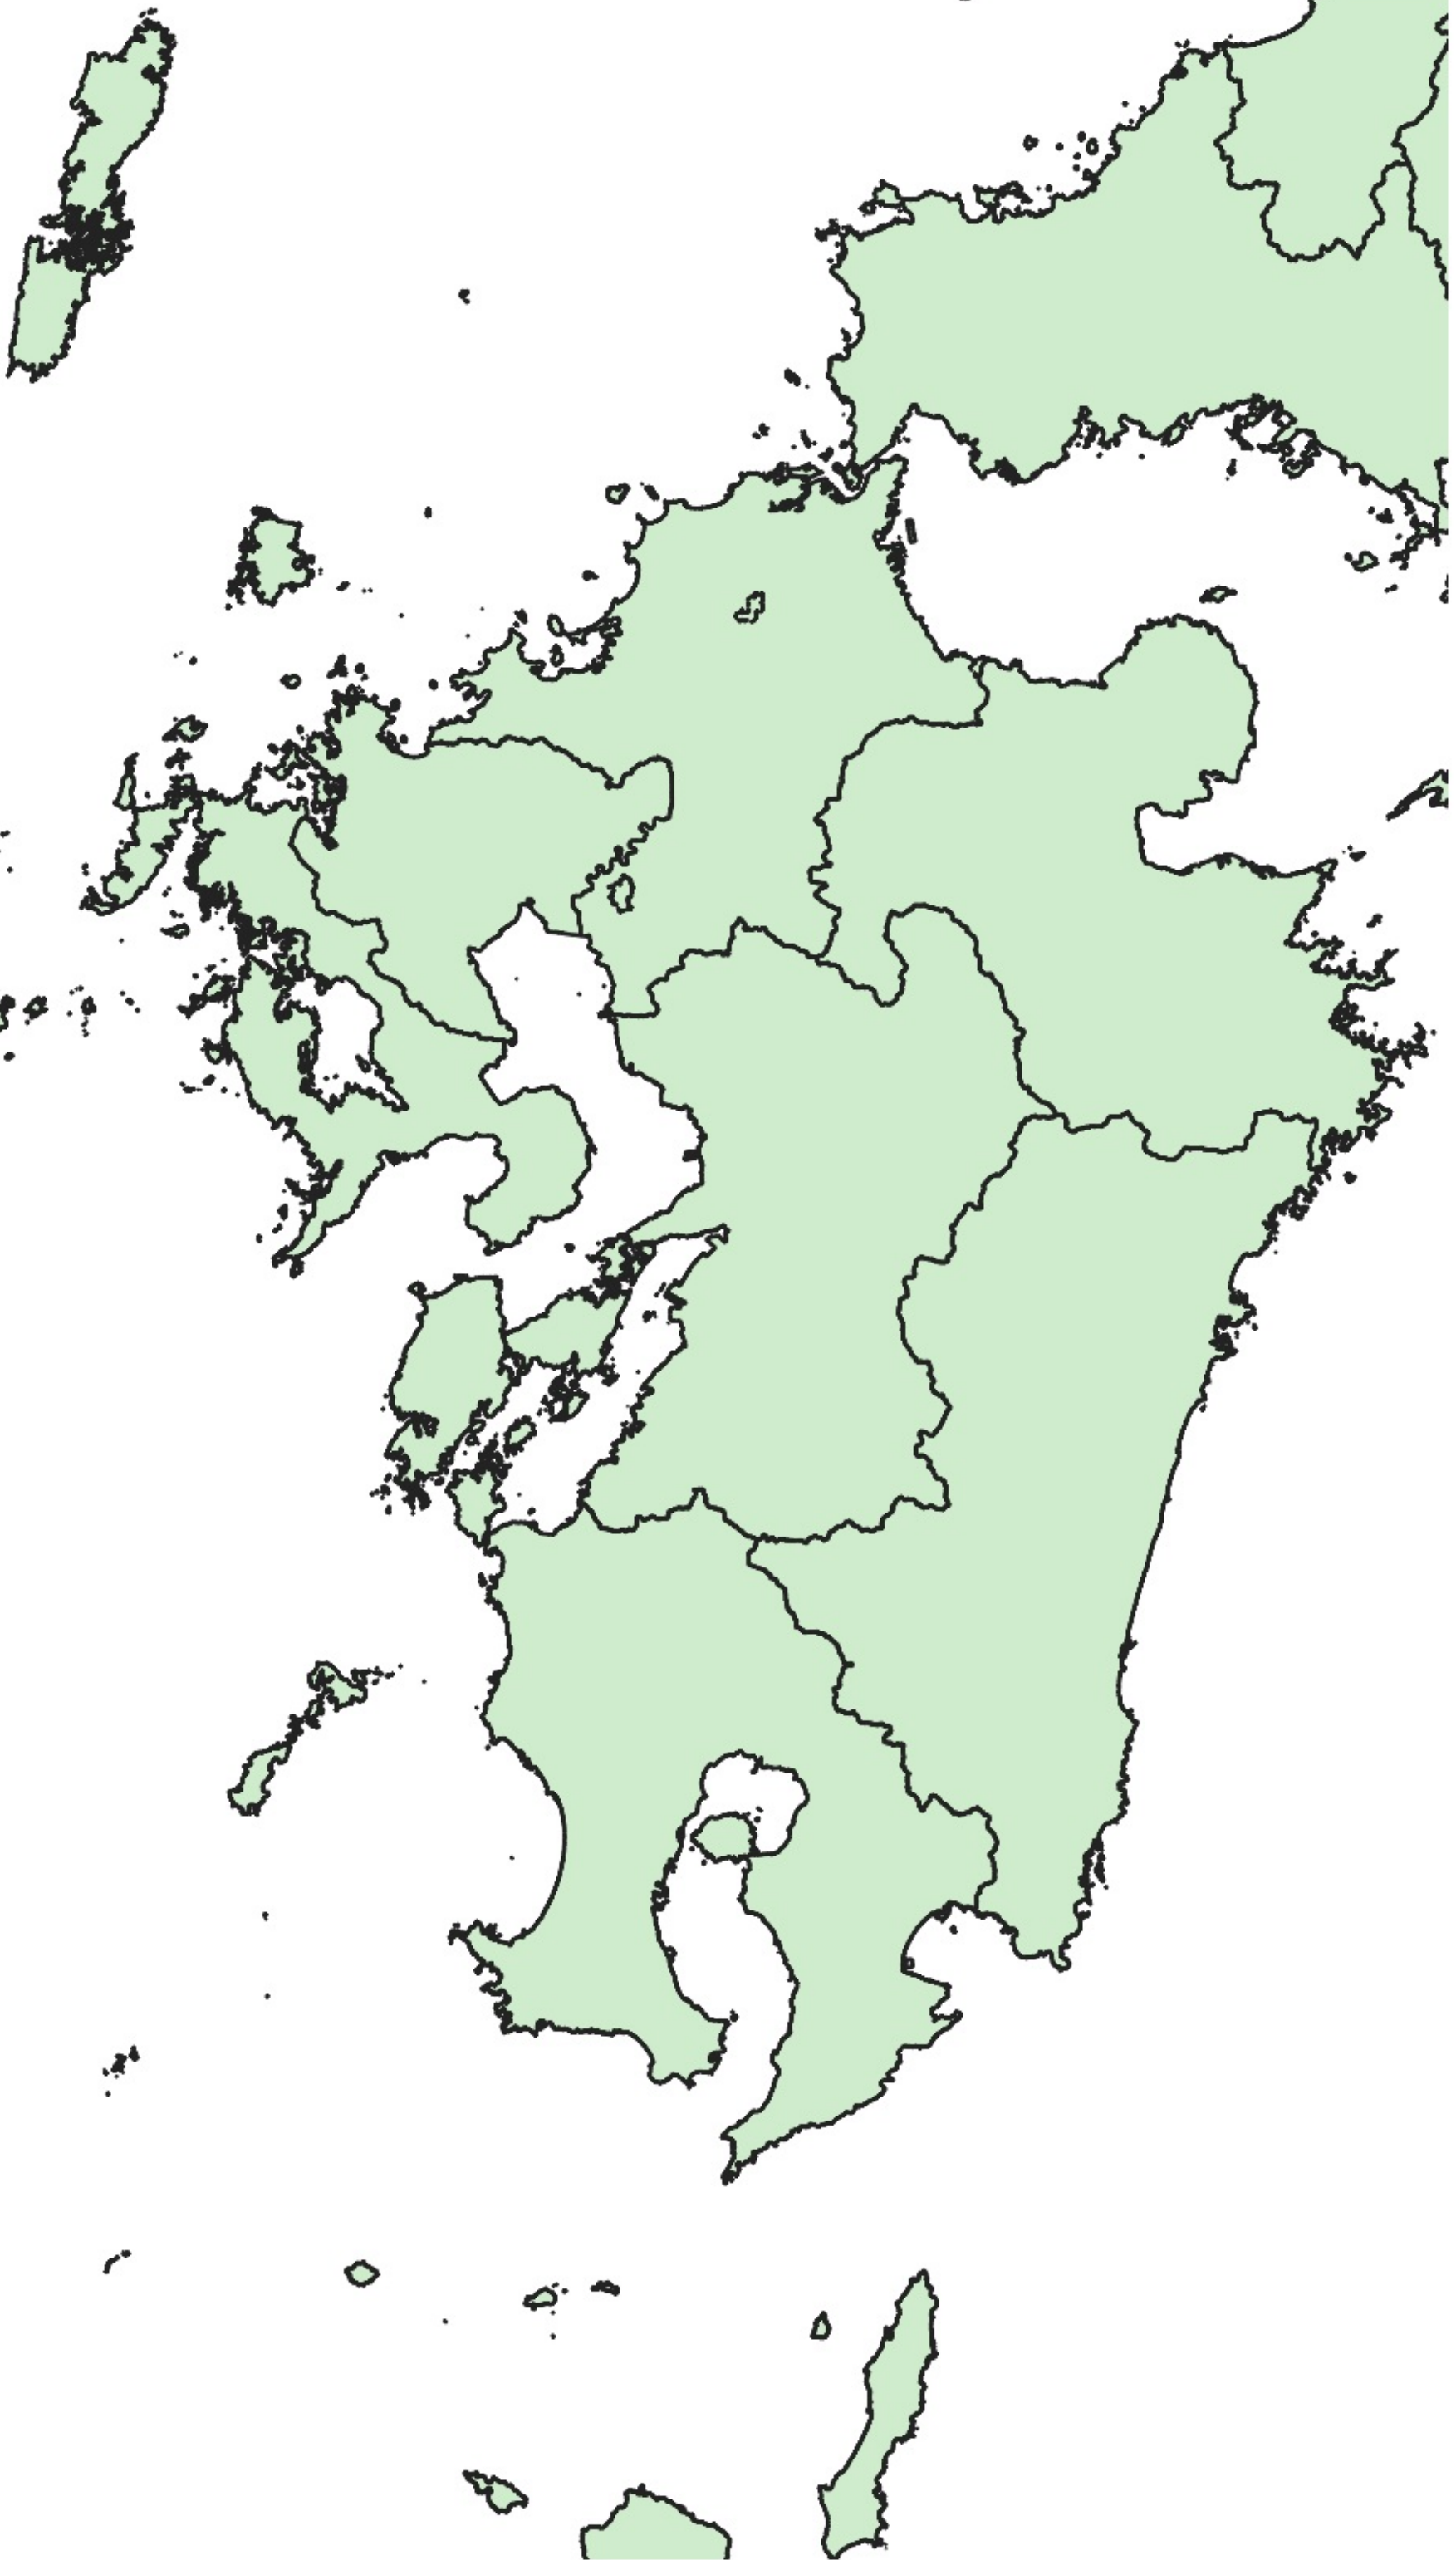

- カラマツ
カラマツ_胸高直径
- ~10cm
 - 10~20cm
 - 20~30cm
 - 30~
- 行政界
■ 県境

カラマツ
カラマツ_胸高直径

- ~10cm
- 10~20cm
- 20~30cm
- 30~

行政界
■ 県境

カラマツ
カラマツ_胸高直径
○ ~10cm
● 10~20cm
● 20~30cm
● 30~
行政界
■ 県境

0 25 50 km

カラマツ
カラマツ_胸高直径
○ ~10cm
● 10~20cm
● 20~30cm
● 30~
行政界
■ 県境

0 25 50 km

カラマツ
カラマツ_胸高直径

- 10~20cm
- 20~30cm
- 30~

行政界

県境

行政界
■ 県境

0 25 50 km