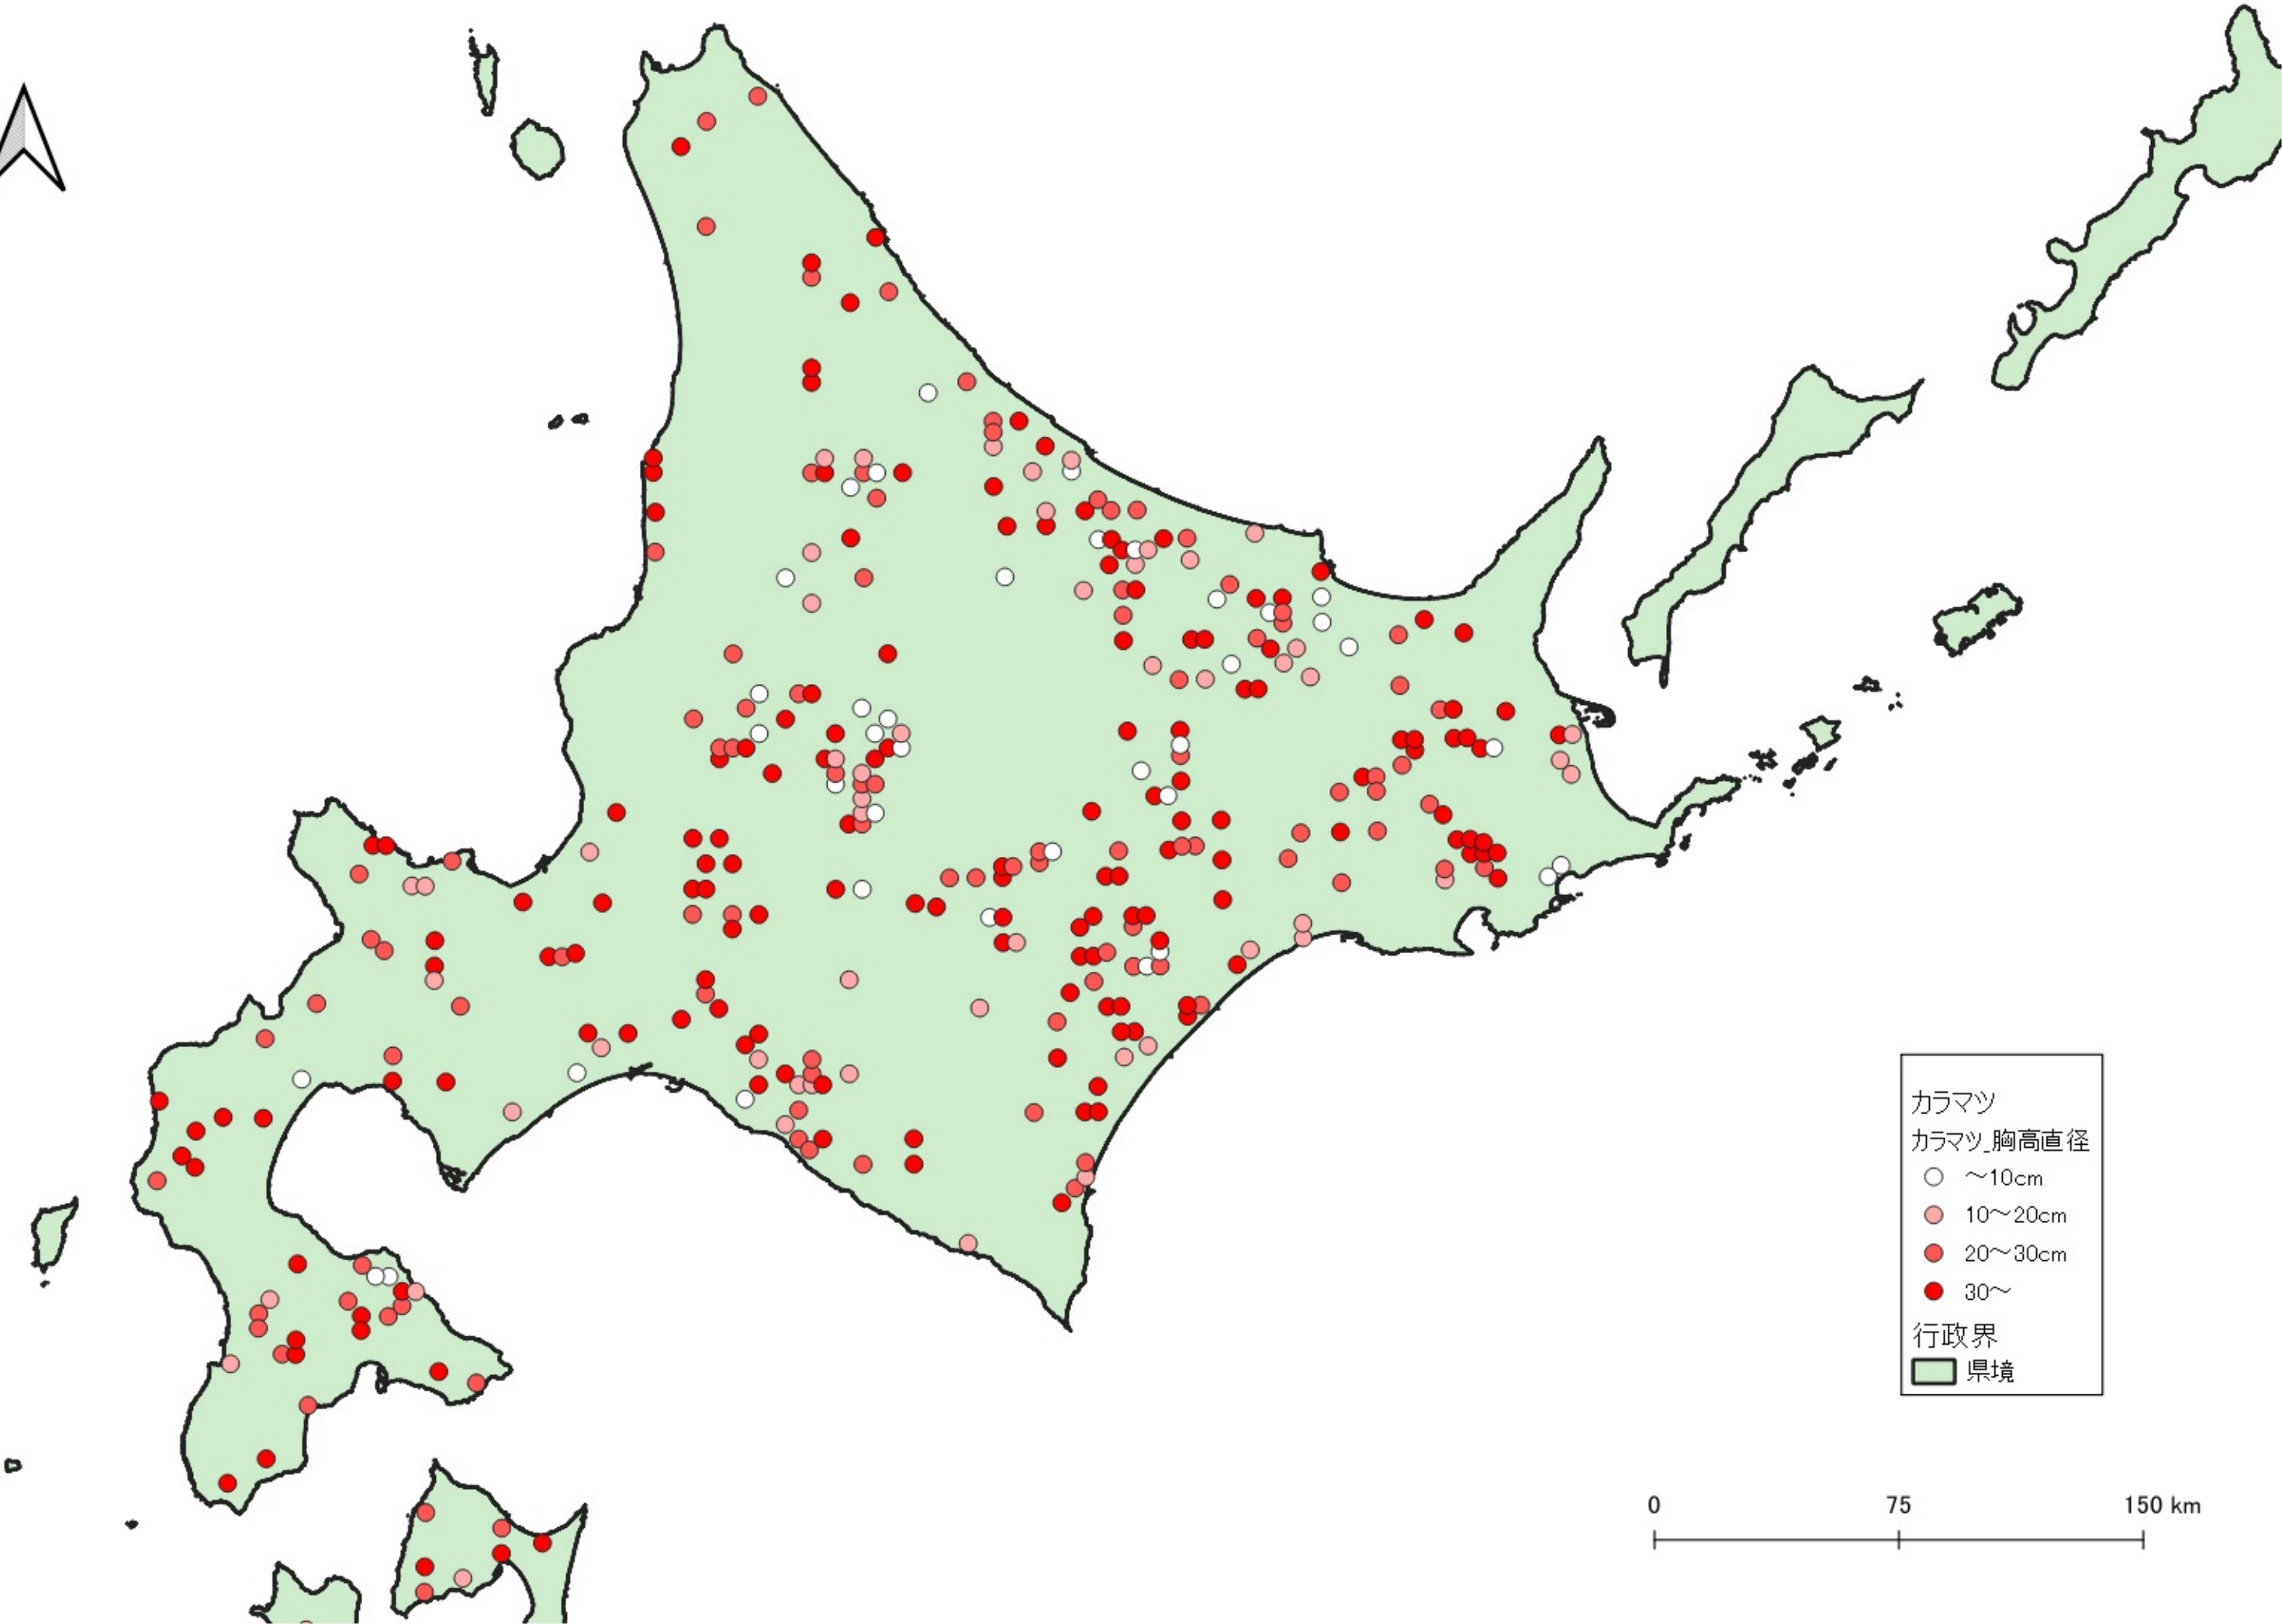

- カラマツ
カラマツ_胸高直径
- ~10cm
 - 10~20cm
 - 20~30cm
 - 30~
- 行政界
■ 県境

カラマツ
カラマツ_胸高直径

- ~10cm
- 10~20cm
- 20~30cm
- 30~

行政界
■ 県境

カラマツ
カラマツ_胸高直径
○ ~10cm
● 10~20cm
● 20~30cm
● 30~
行政界
■ 県境

0 25 50 km

カラマツ
カラマツ_胸高直径
○ ~10cm
● 10~20cm
● 20~30cm
● 30~
行政界
■ 県境

0 25 50 km

カラマツ
カラマツ_胸高直径

- 10~20cm
- 20~30cm
- 30~

行政界

県境

行政界
■ 県境

0 25 50 km