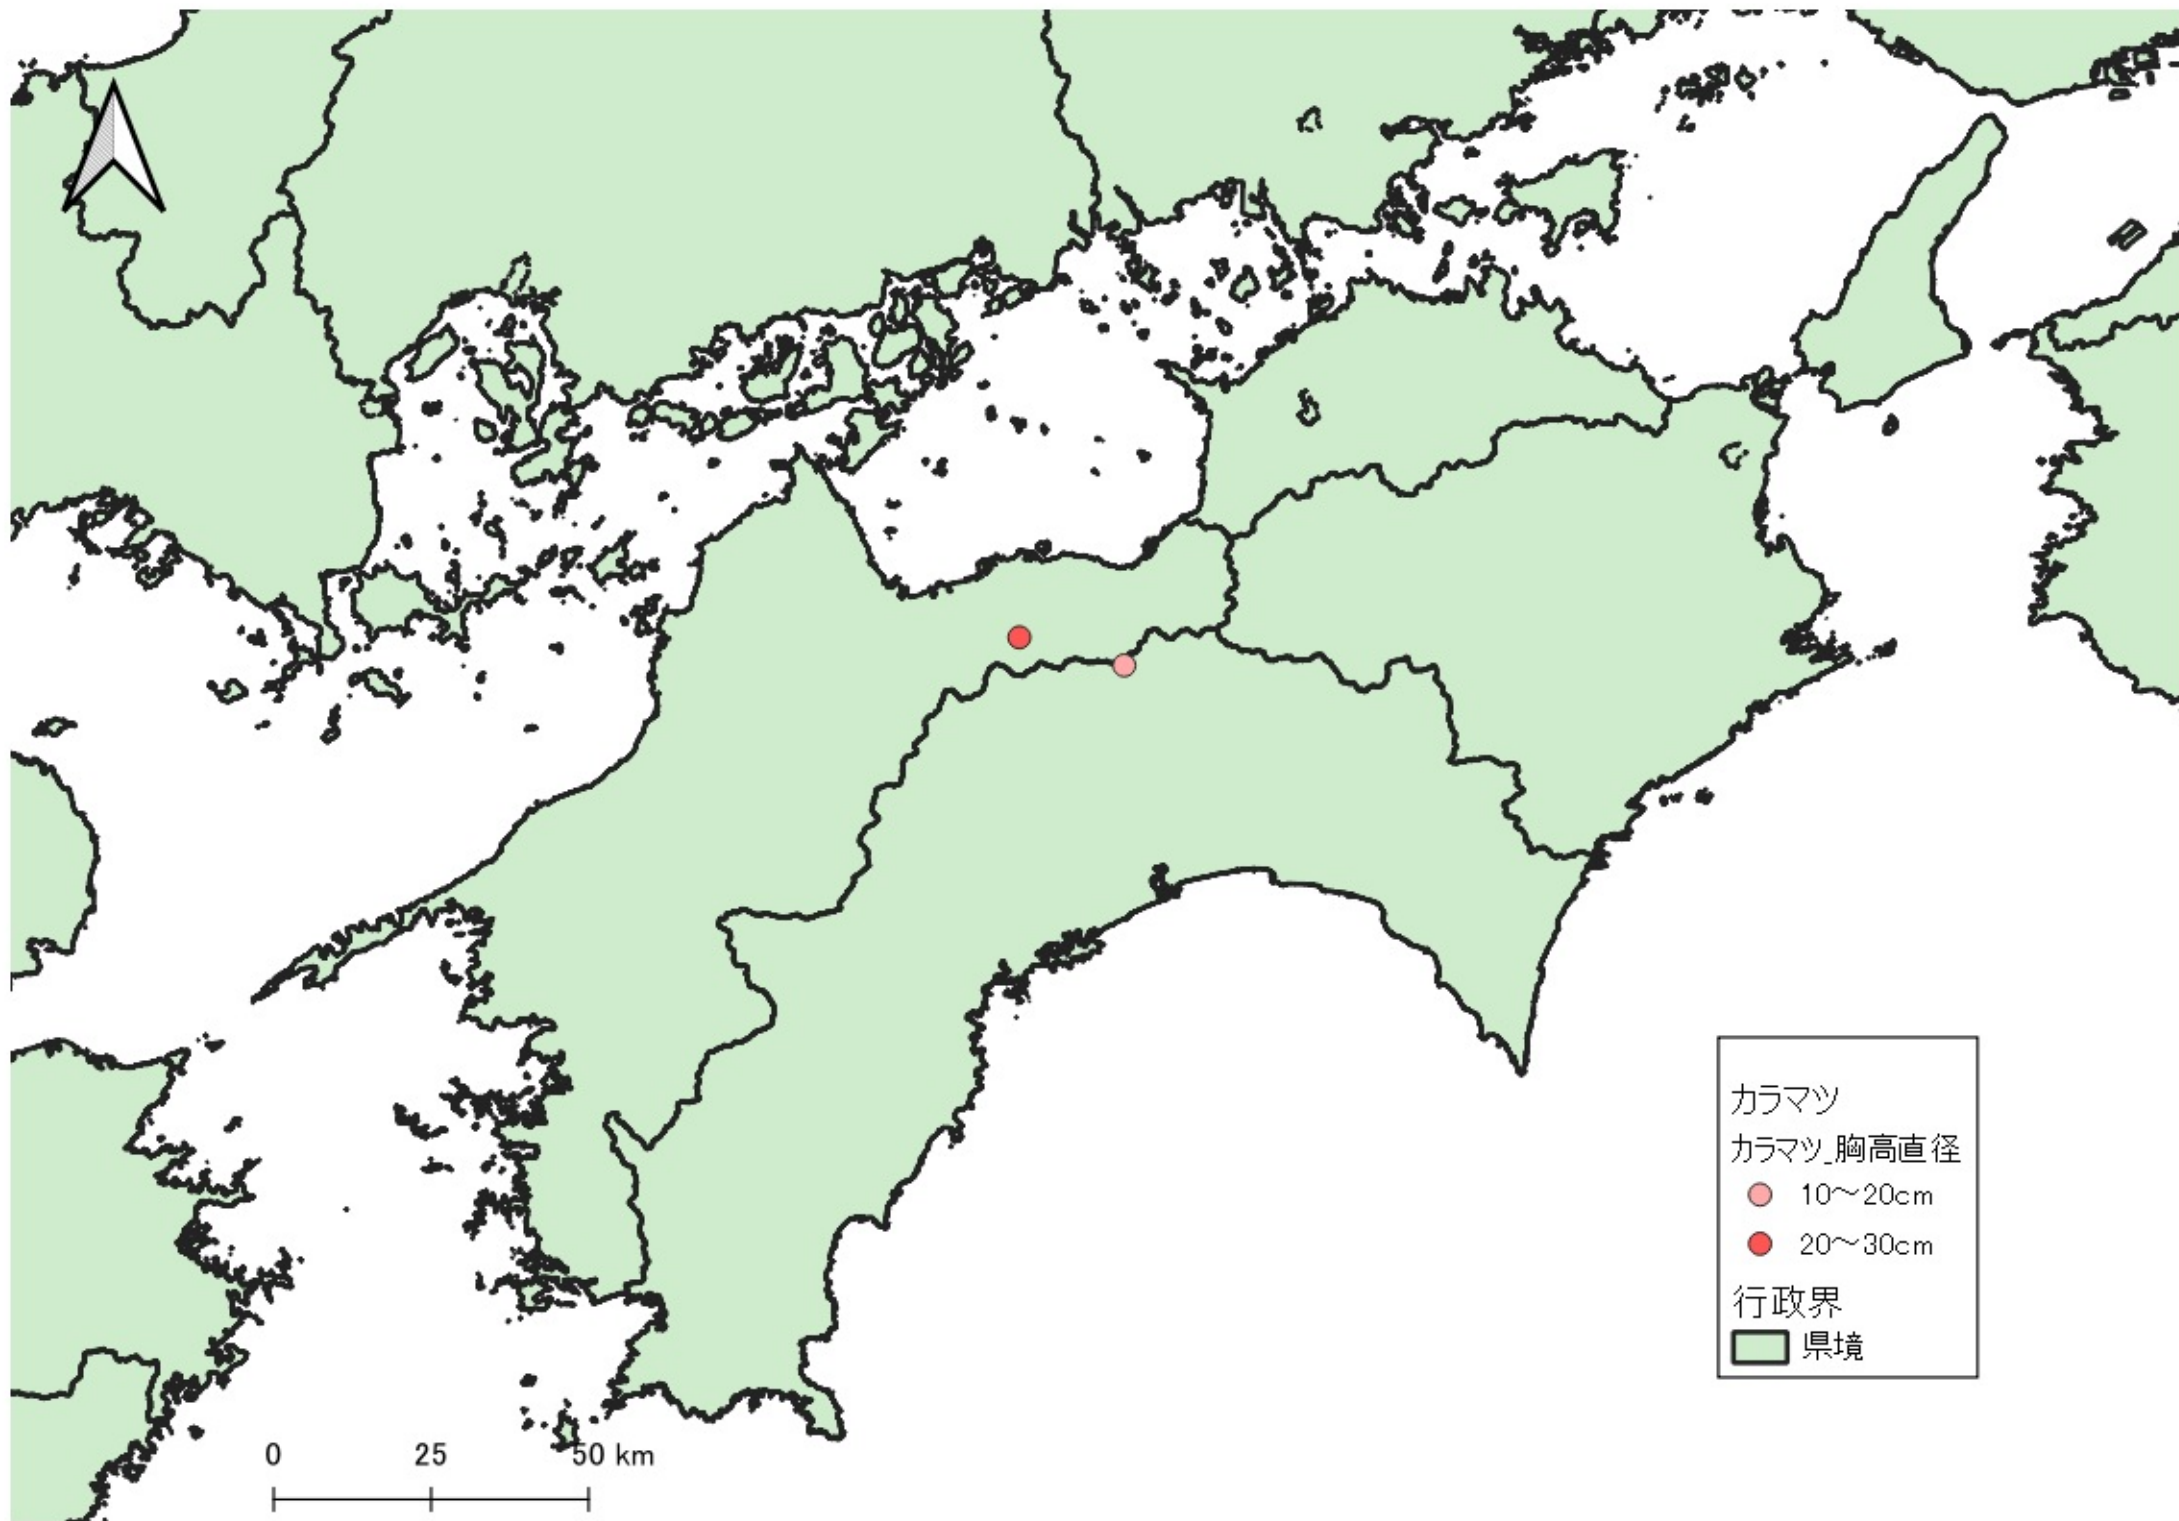

0 25 50 km

カラマツ
カラマツ_胸高直径

- 10~20cm
- 20~30cm
- 30~

行政界

県境

行政界
■ 県境

0 25 50 km