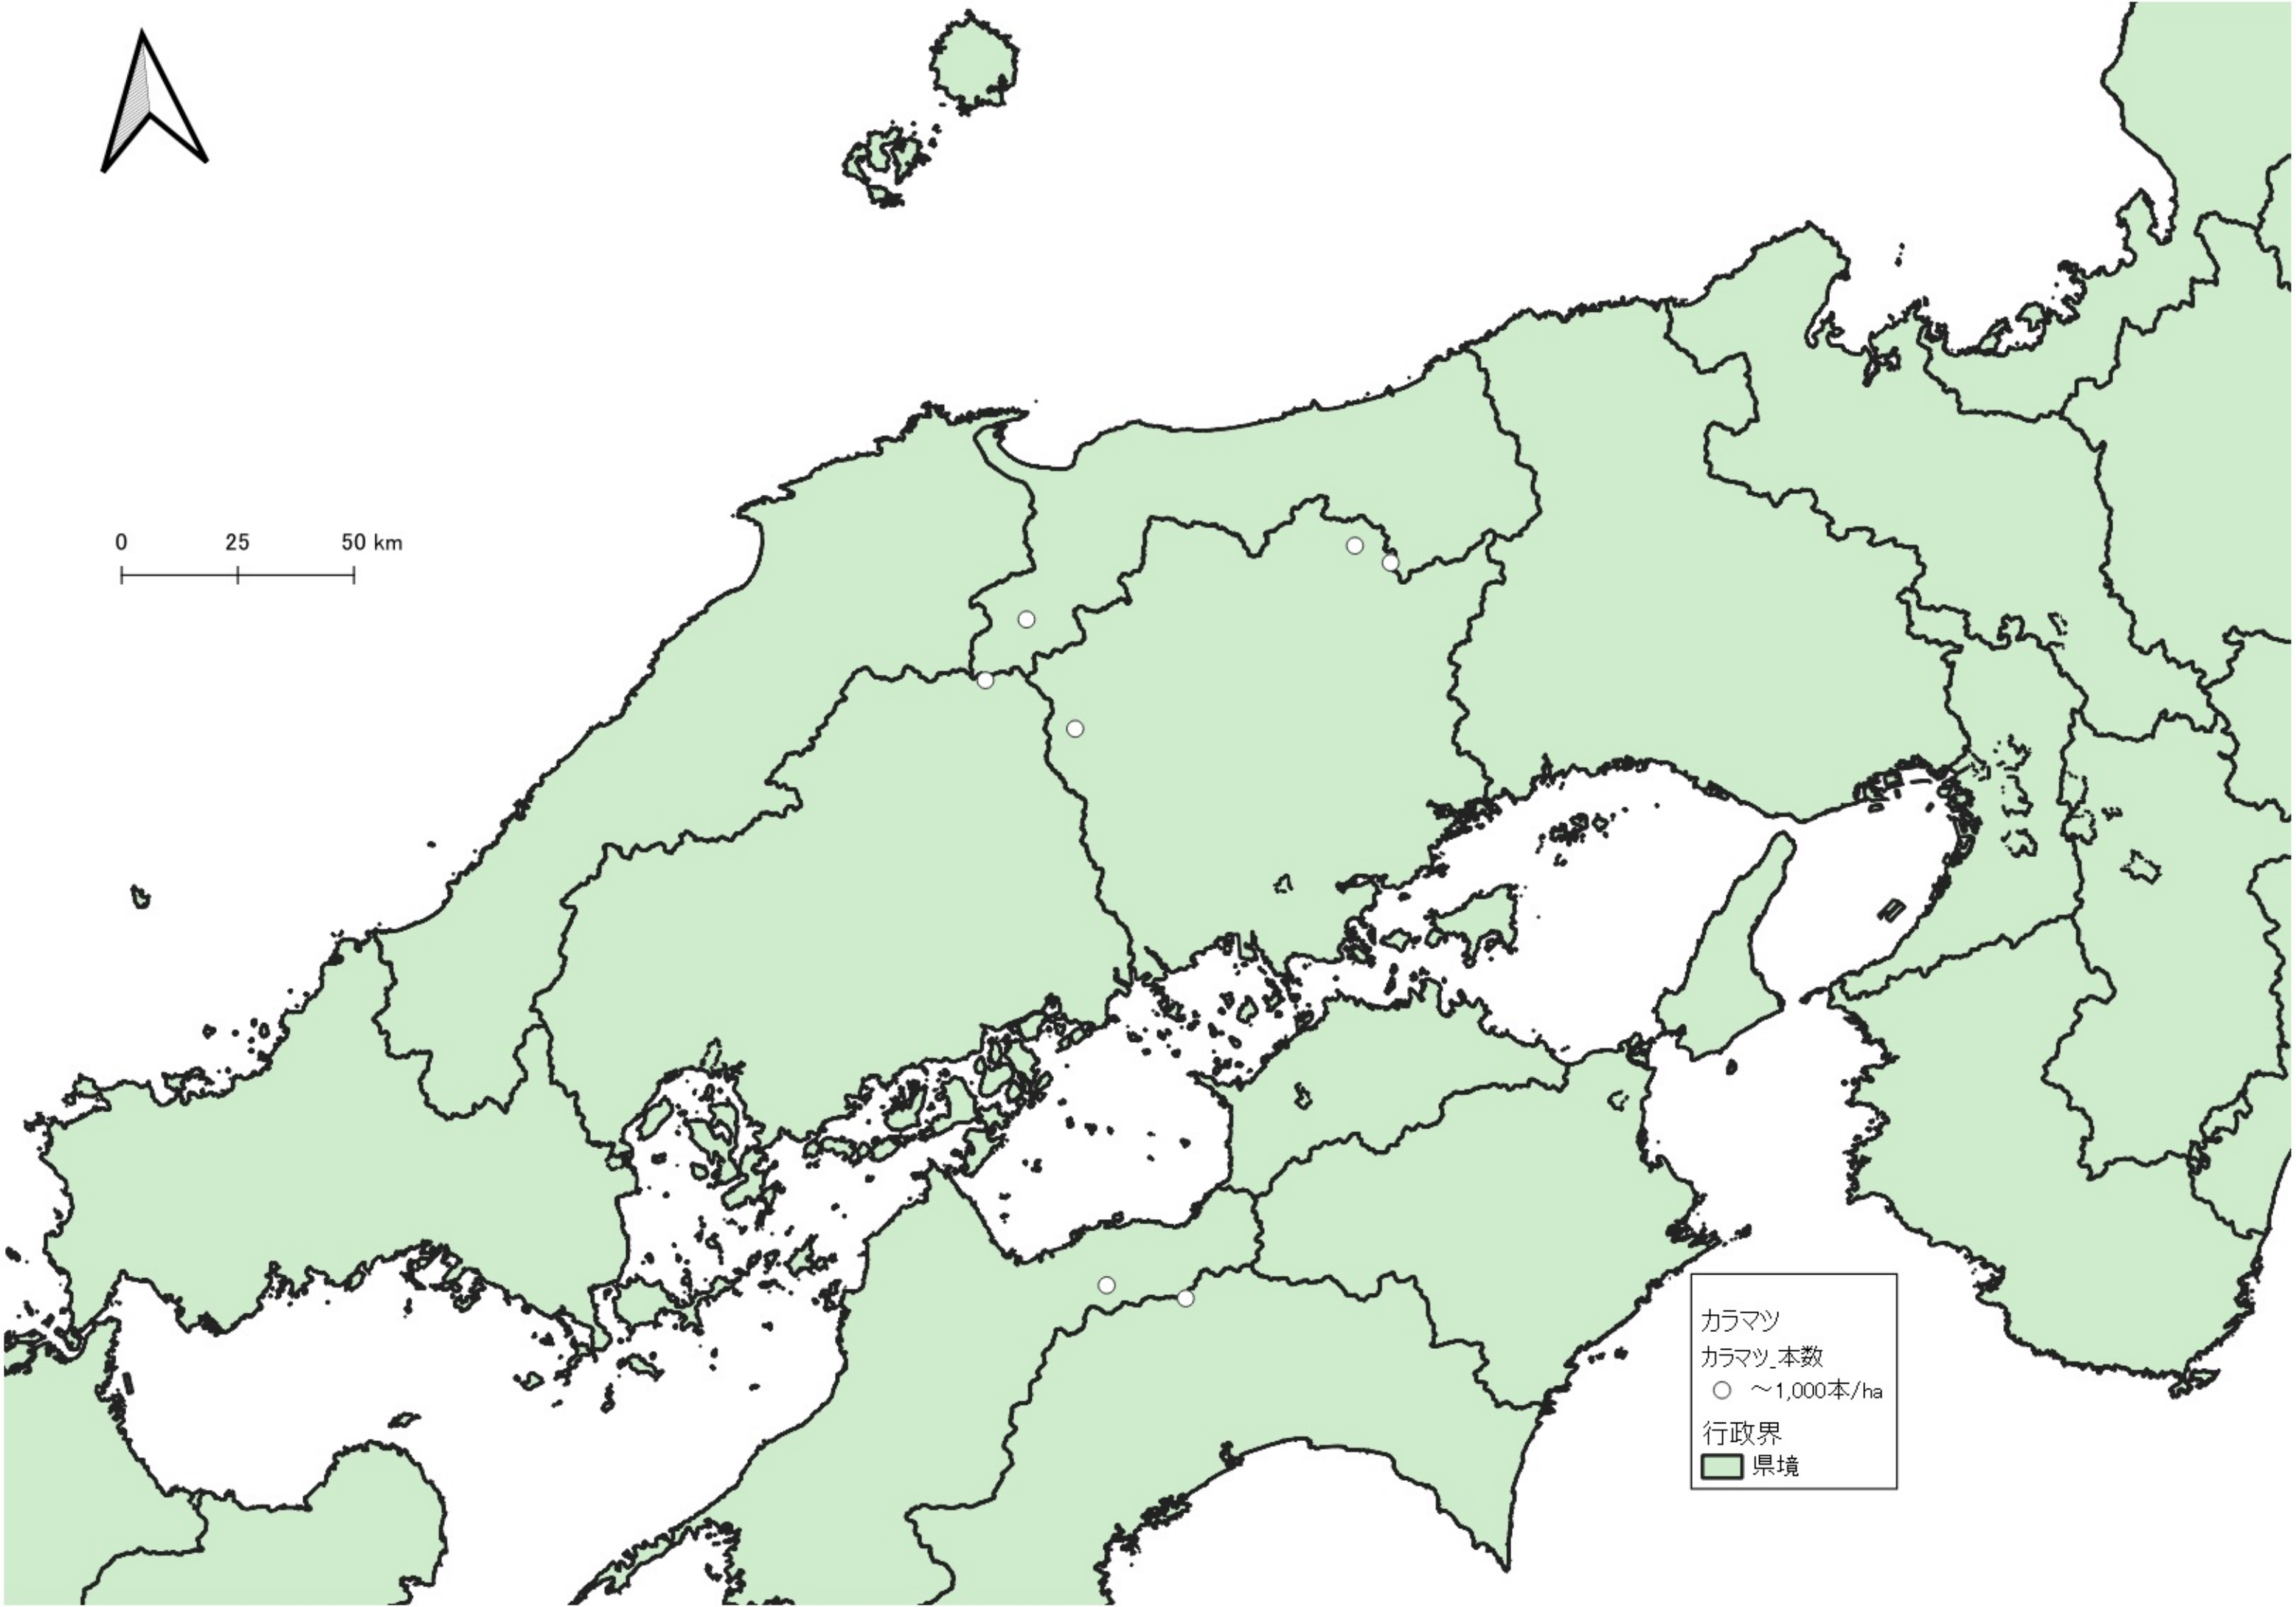

カラマツ

カラマツ_本数

- ~1,000本/ha
- 1,000~2,000本/ha
- 2,000~3,000本/ha
- 3,000本/ha~

行政界

■ 県境

0 100 200 km

カラマツ
カラマツ_本数

- ~1,000本/ha
- 1,000~2,000本/ha
- 3,000本/ha~

行政界
■ 県境

D

カラマツ
カラマツ_本数
○ ~1,000本/ha
● 1,000~2,000本/ha
行政界
■ 県境

カラマツ
カラマツ_本数
○ ~1,000本/ha
● 1,000~2,000本/ha
● 2,000~3,000本/ha
行政界
■ 県境

0 25 50 km

0 25 50 km

カラマツ
カラマツ_本数
○ ~1,000本/ha
行政界
■ 県境

行政界
■ 県境