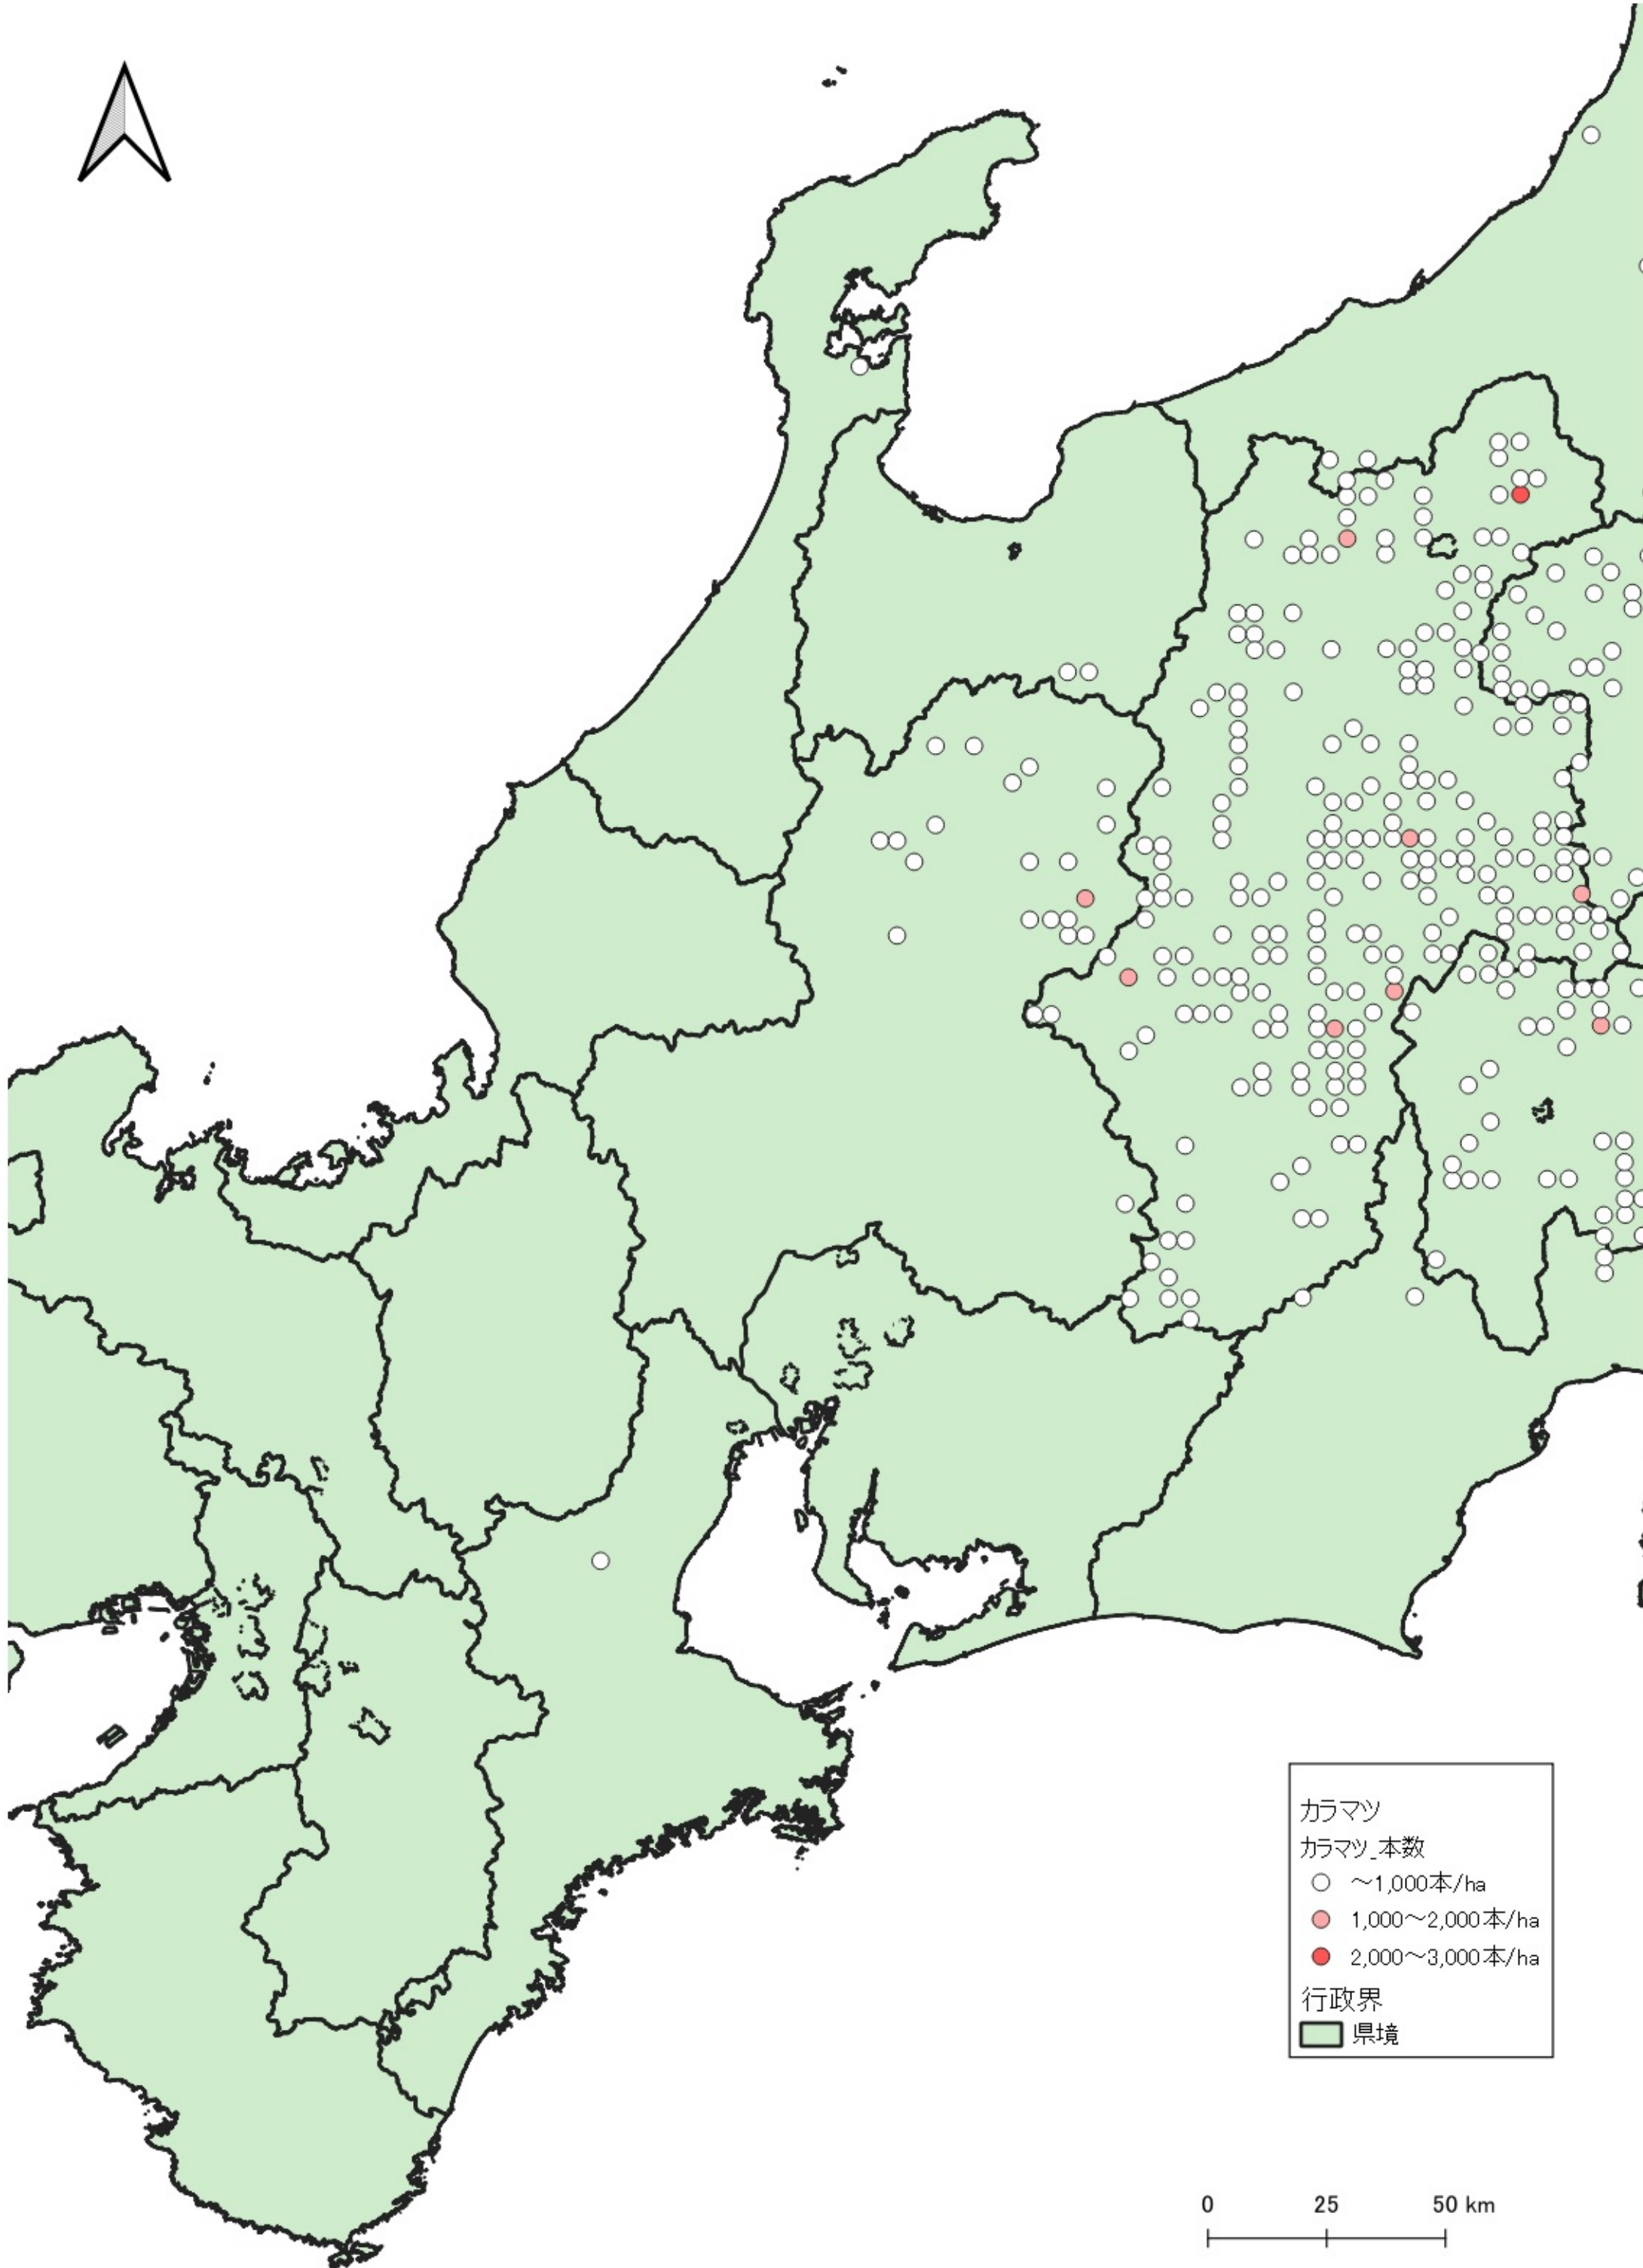

カラマツ

カラマツ_本数

- ~1,000本/ha
- 1,000~2,000本/ha
- 2,000~3,000本/ha
- 3,000本/ha~

行政界

■ 県境

0 100 200 km

カラマツ
カラマツ_本数

- ~1,000本/ha
- 1,000~2,000本/ha
- 3,000本/ha~

行政界
■ 県境

D

カラマツ
カラマツ_本数
○ ~1,000本/ha
● 1,000~2,000本/ha
行政界
■ 県境

カラマツ
カラマツ_本数
○ ~1,000本/ha
● 1,000~2,000本/ha
● 2,000~3,000本/ha
行政界
■ 県境

0 25 50 km

0 25 50 km

カラマツ
カラマツ_本数
○ ~1,000本/ha
行政界
■ 県境

行政界
■ 県境