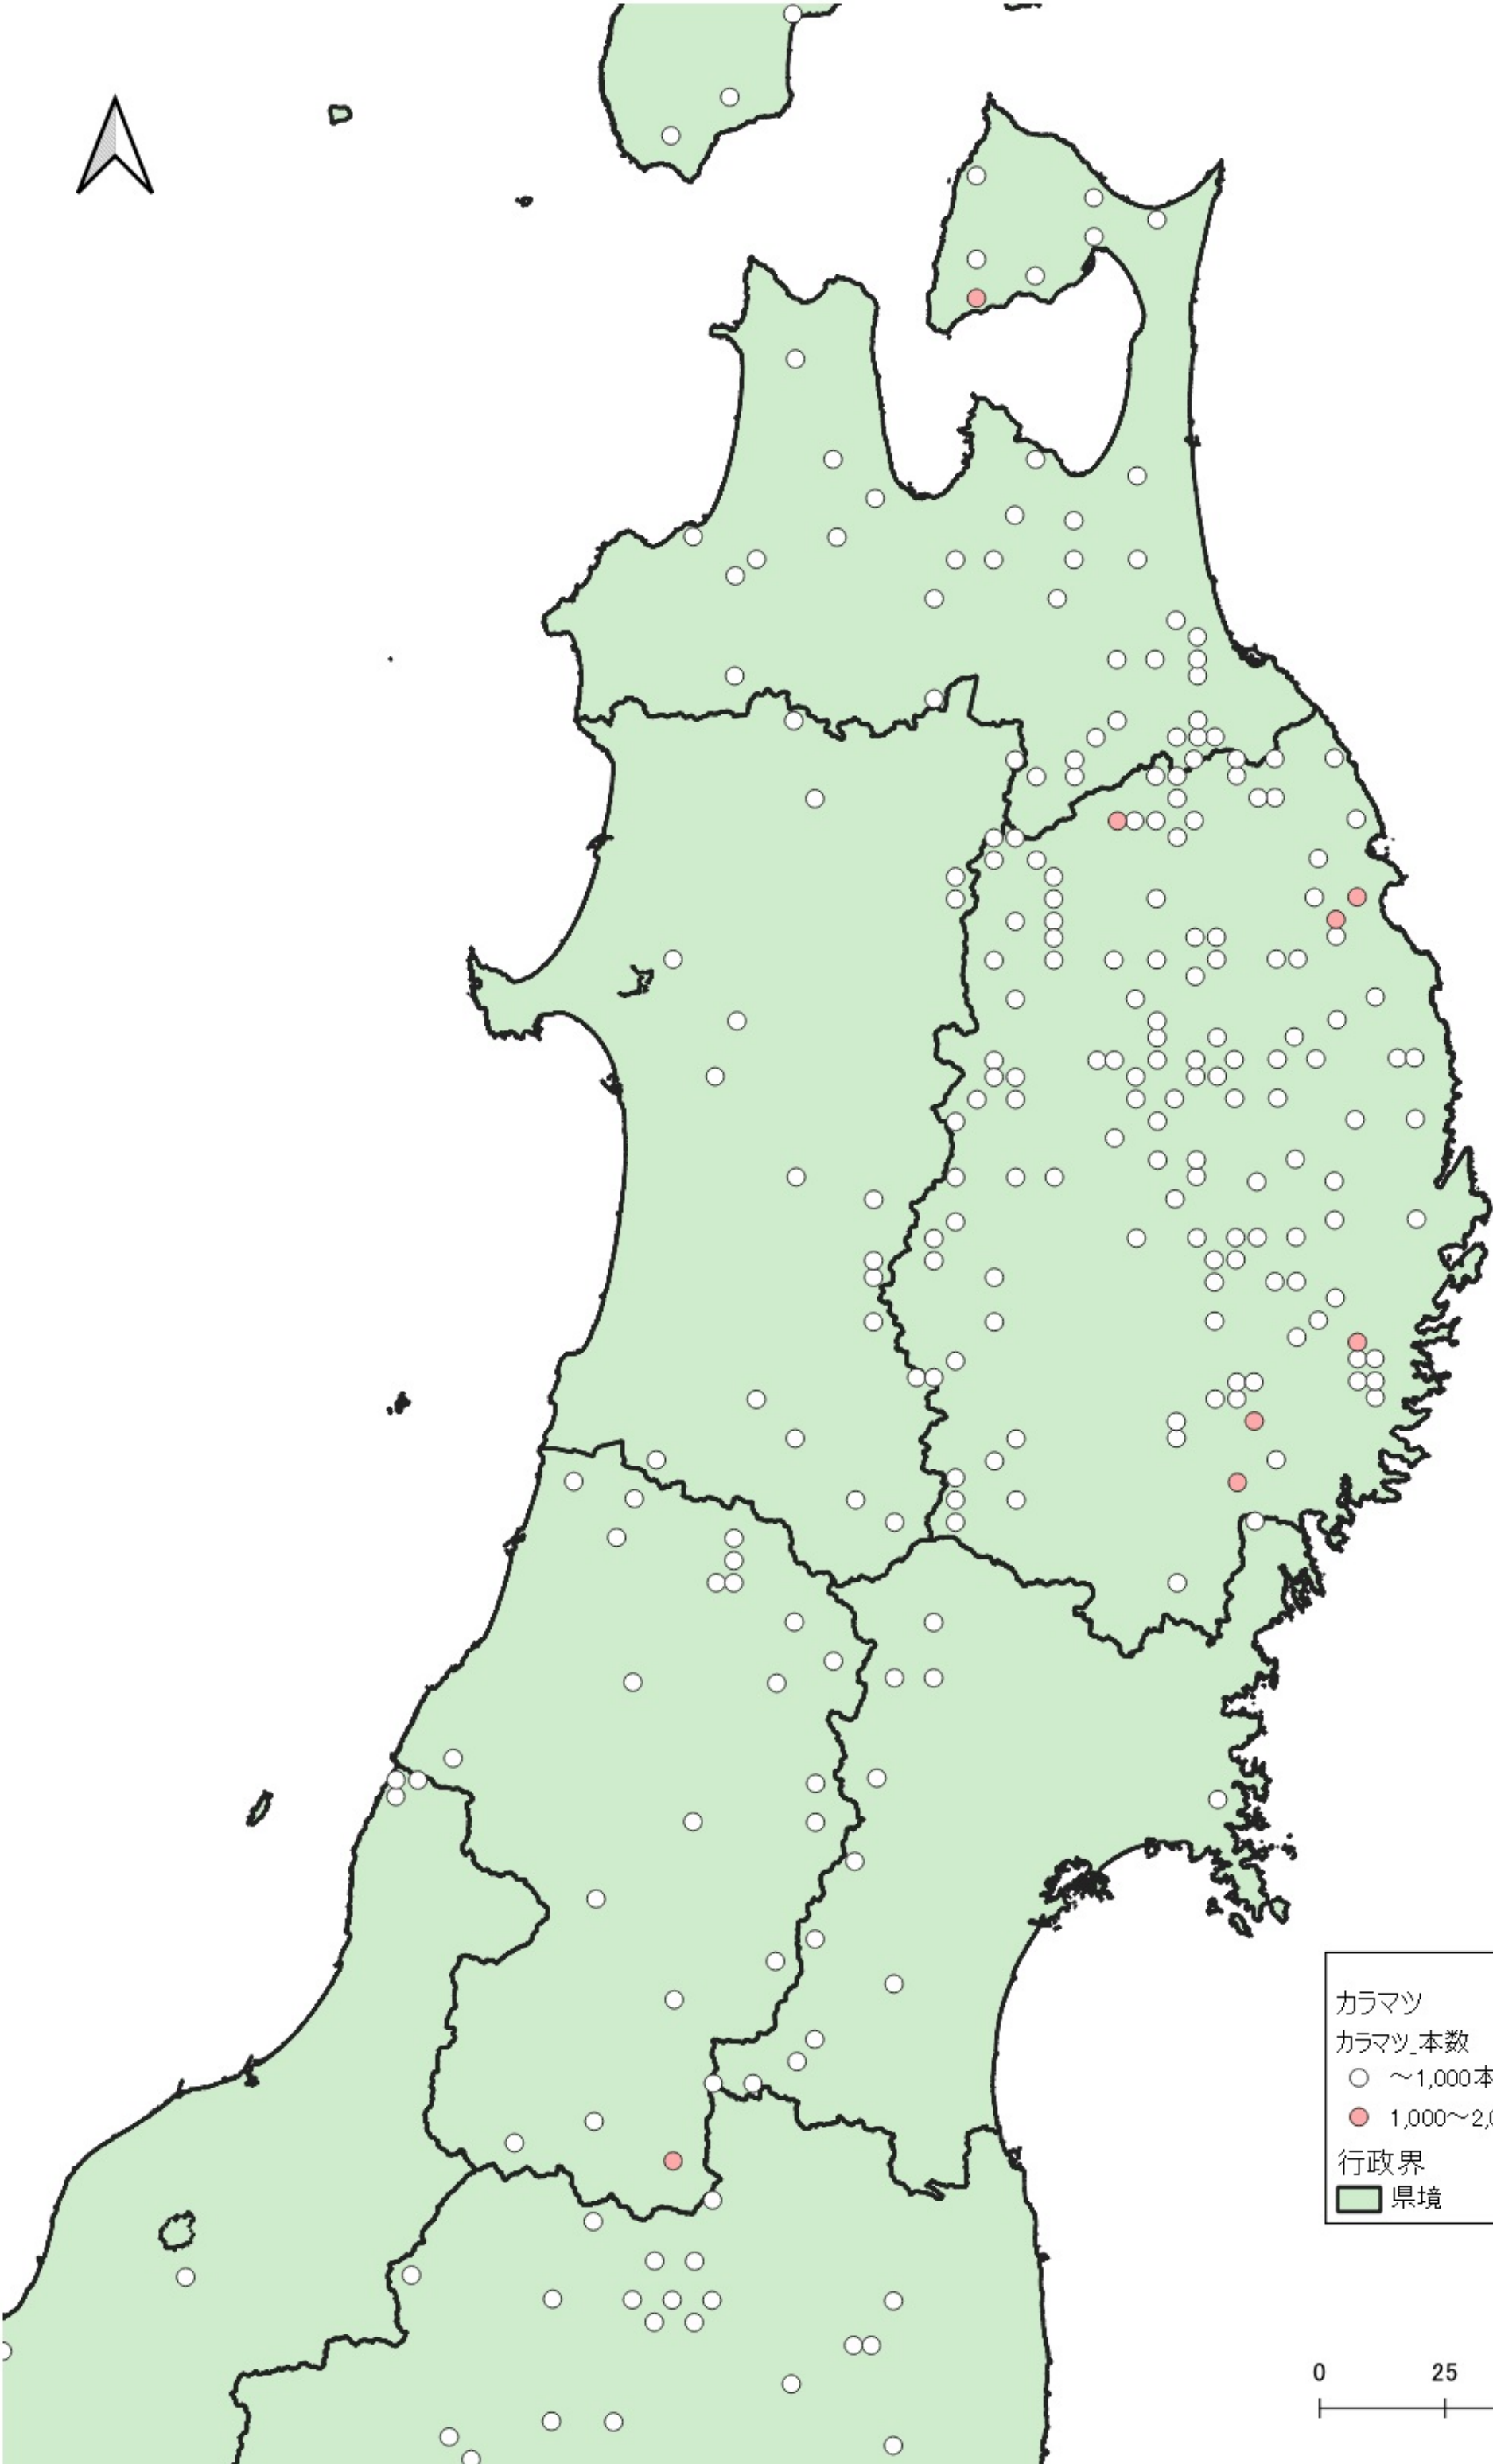

カラマツ

カラマツ_本数

- ~1,000本/ha
- 1,000~2,000本/ha
- 2,000~3,000本/ha
- 3,000本/ha~

行政界

■ 県境

0 100 200 km

カラマツ
カラマツ_本数

- ~1,000本/ha
- 1,000~2,000本/ha
- 3,000本/ha~

行政界
■ 県境

D

カラマツ
カラマツ_本数
○ ~1,000本/ha
● 1,000~2,000本/ha
行政界
■ 県境

カラマツ
カラマツ_本数
○ ~1,000本/ha
● 1,000~2,000本/ha
● 2,000~3,000本/ha
行政界
■ 県境

0 25 50 km

0 25 50 km

カラマツ
カラマツ_本数
○ ~1,000本/ha
行政界
■ 県境

行政界
■ 県境