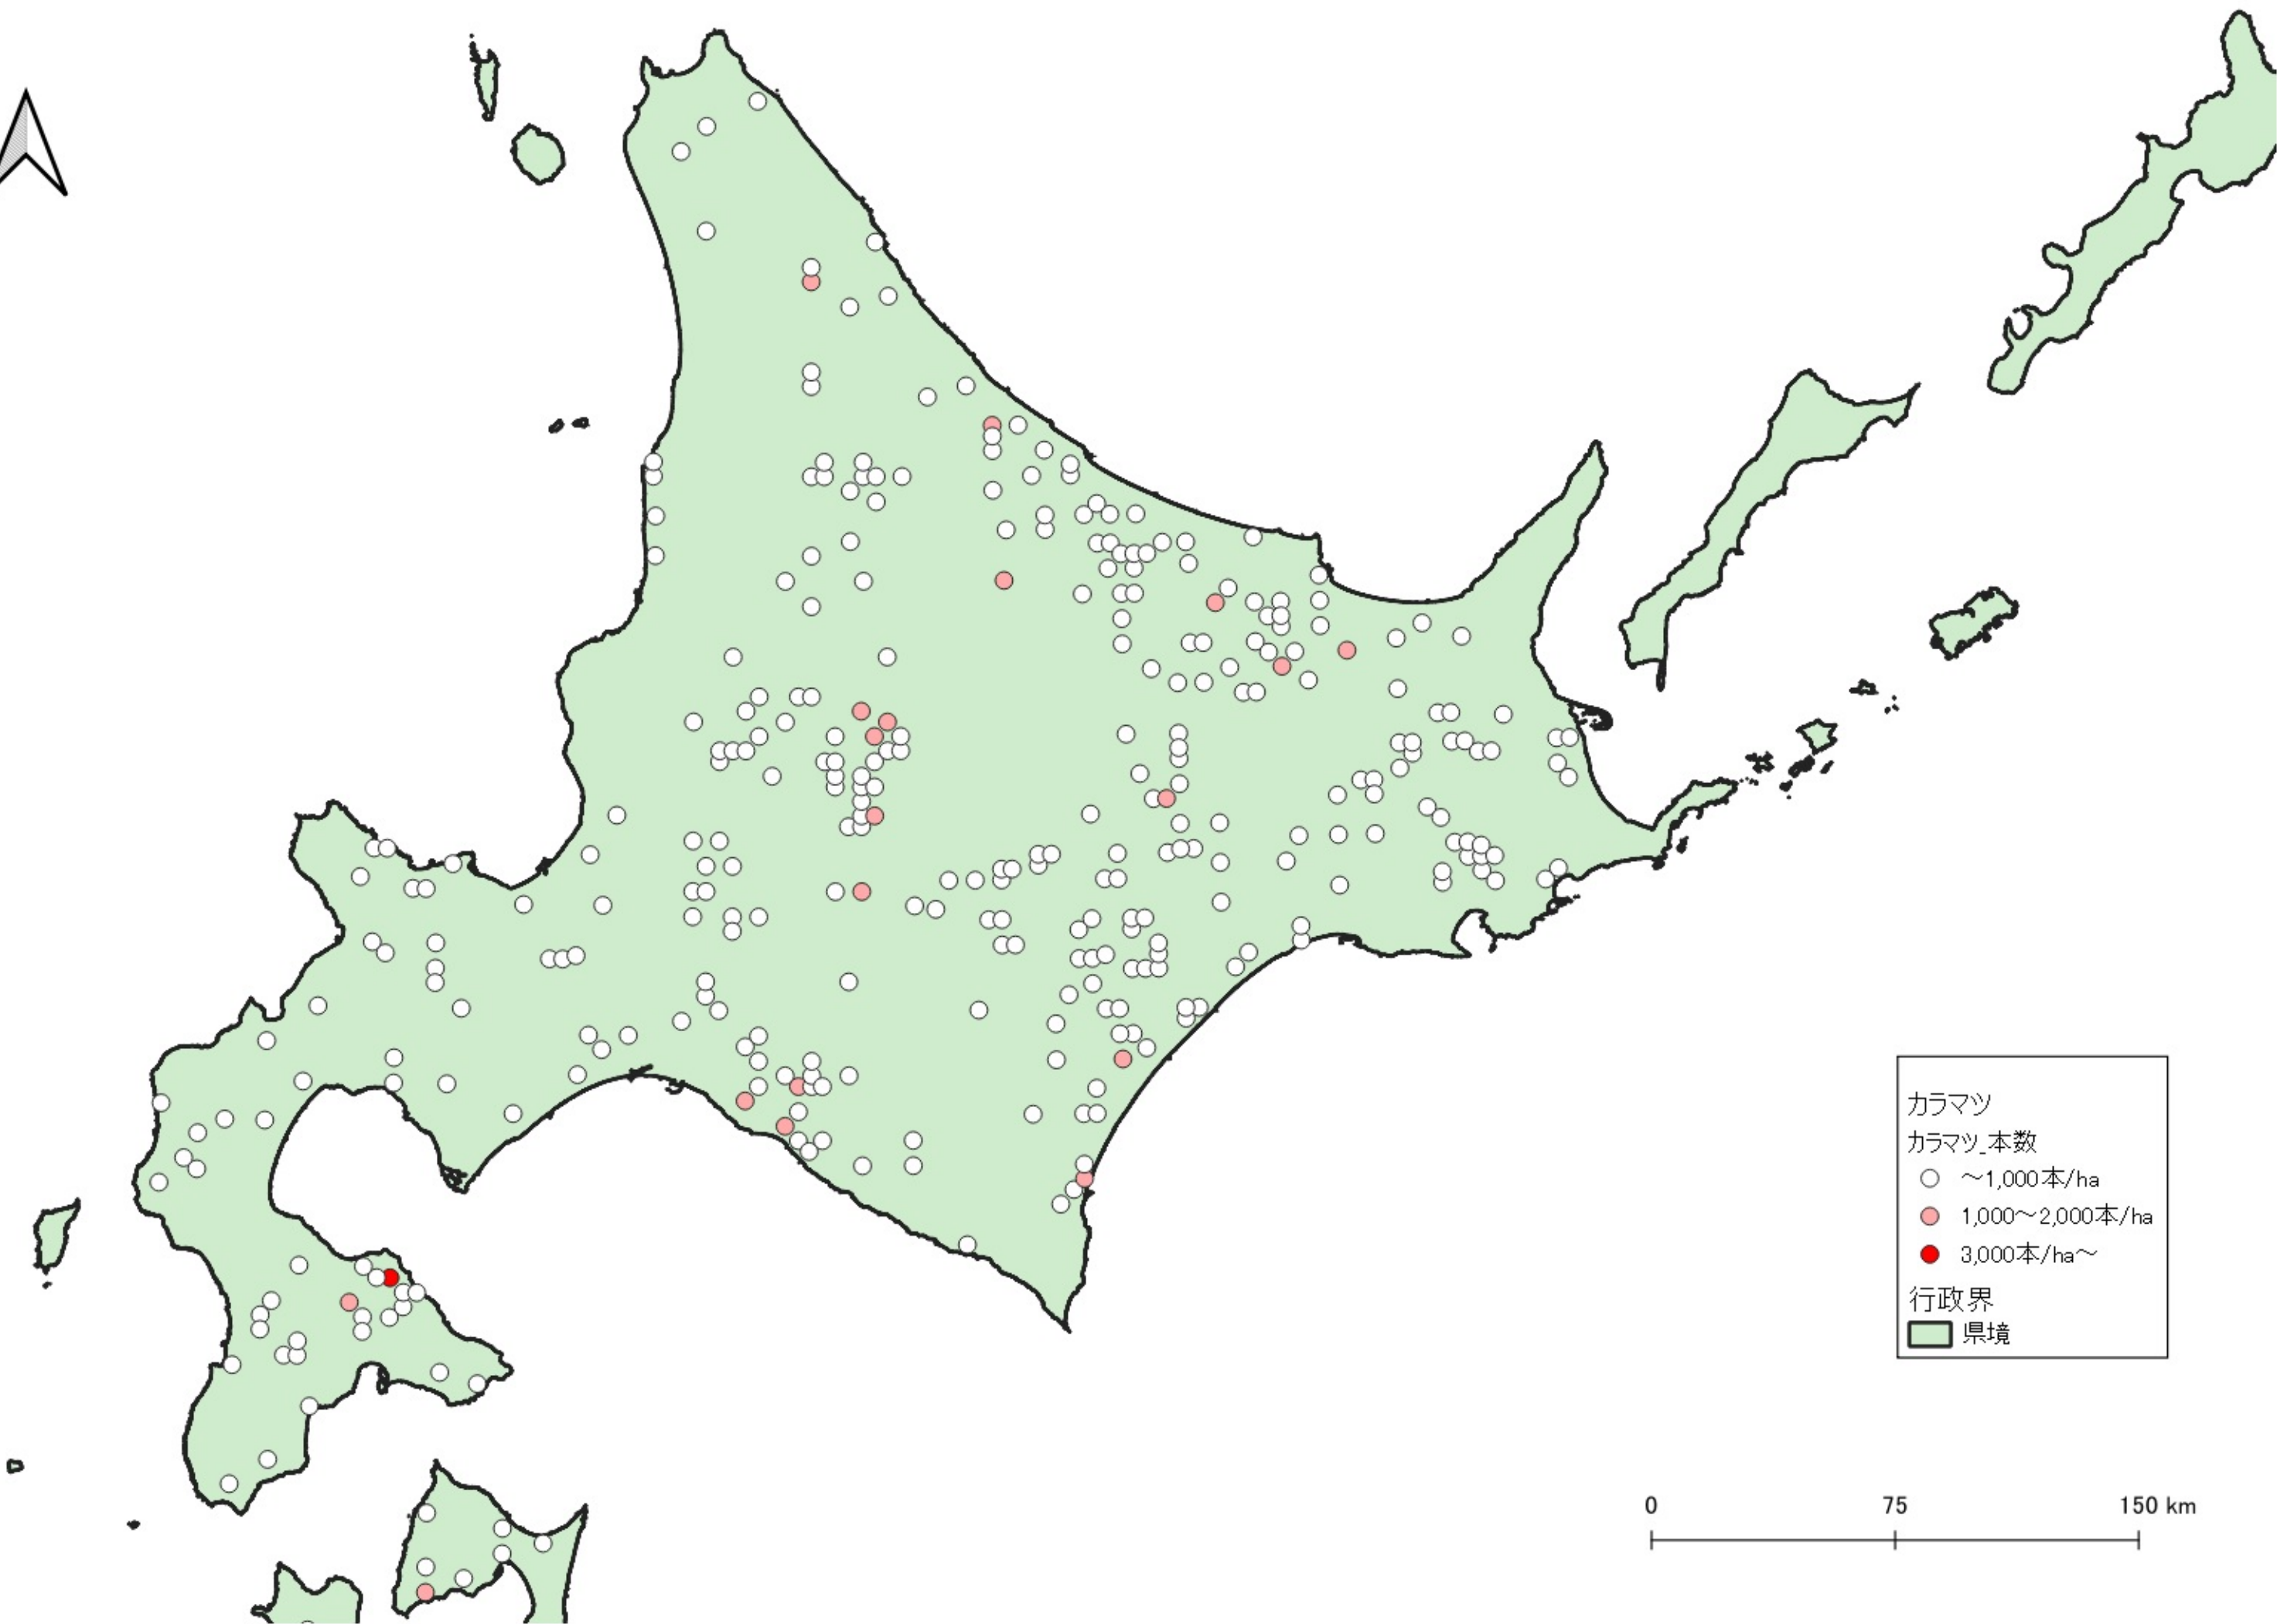

カラマツ

カラマツ_本数

- ~1,000本/ha
- 1,000~2,000本/ha
- 2,000~3,000本/ha
- 3,000本/ha~

行政界

■ 県境

0 100 200 km

カラマツ
カラマツ_本数

- ~1,000本/ha
- 1,000~2,000本/ha
- 3,000本/ha~

行政界
■ 県境

D

カラマツ
カラマツ_本数
○ ~1,000本/ha
● 1,000~2,000本/ha
行政界
■ 県境

カラマツ
カラマツ_本数
○ ~1,000本/ha
● 1,000~2,000本/ha
● 2,000~3,000本/ha
行政界
■ 県境

0 25 50 km

0 25 50 km

カラマツ
カラマツ_本数
○ ~1,000本/ha
行政界
■ 県境

行政界
■ 県境