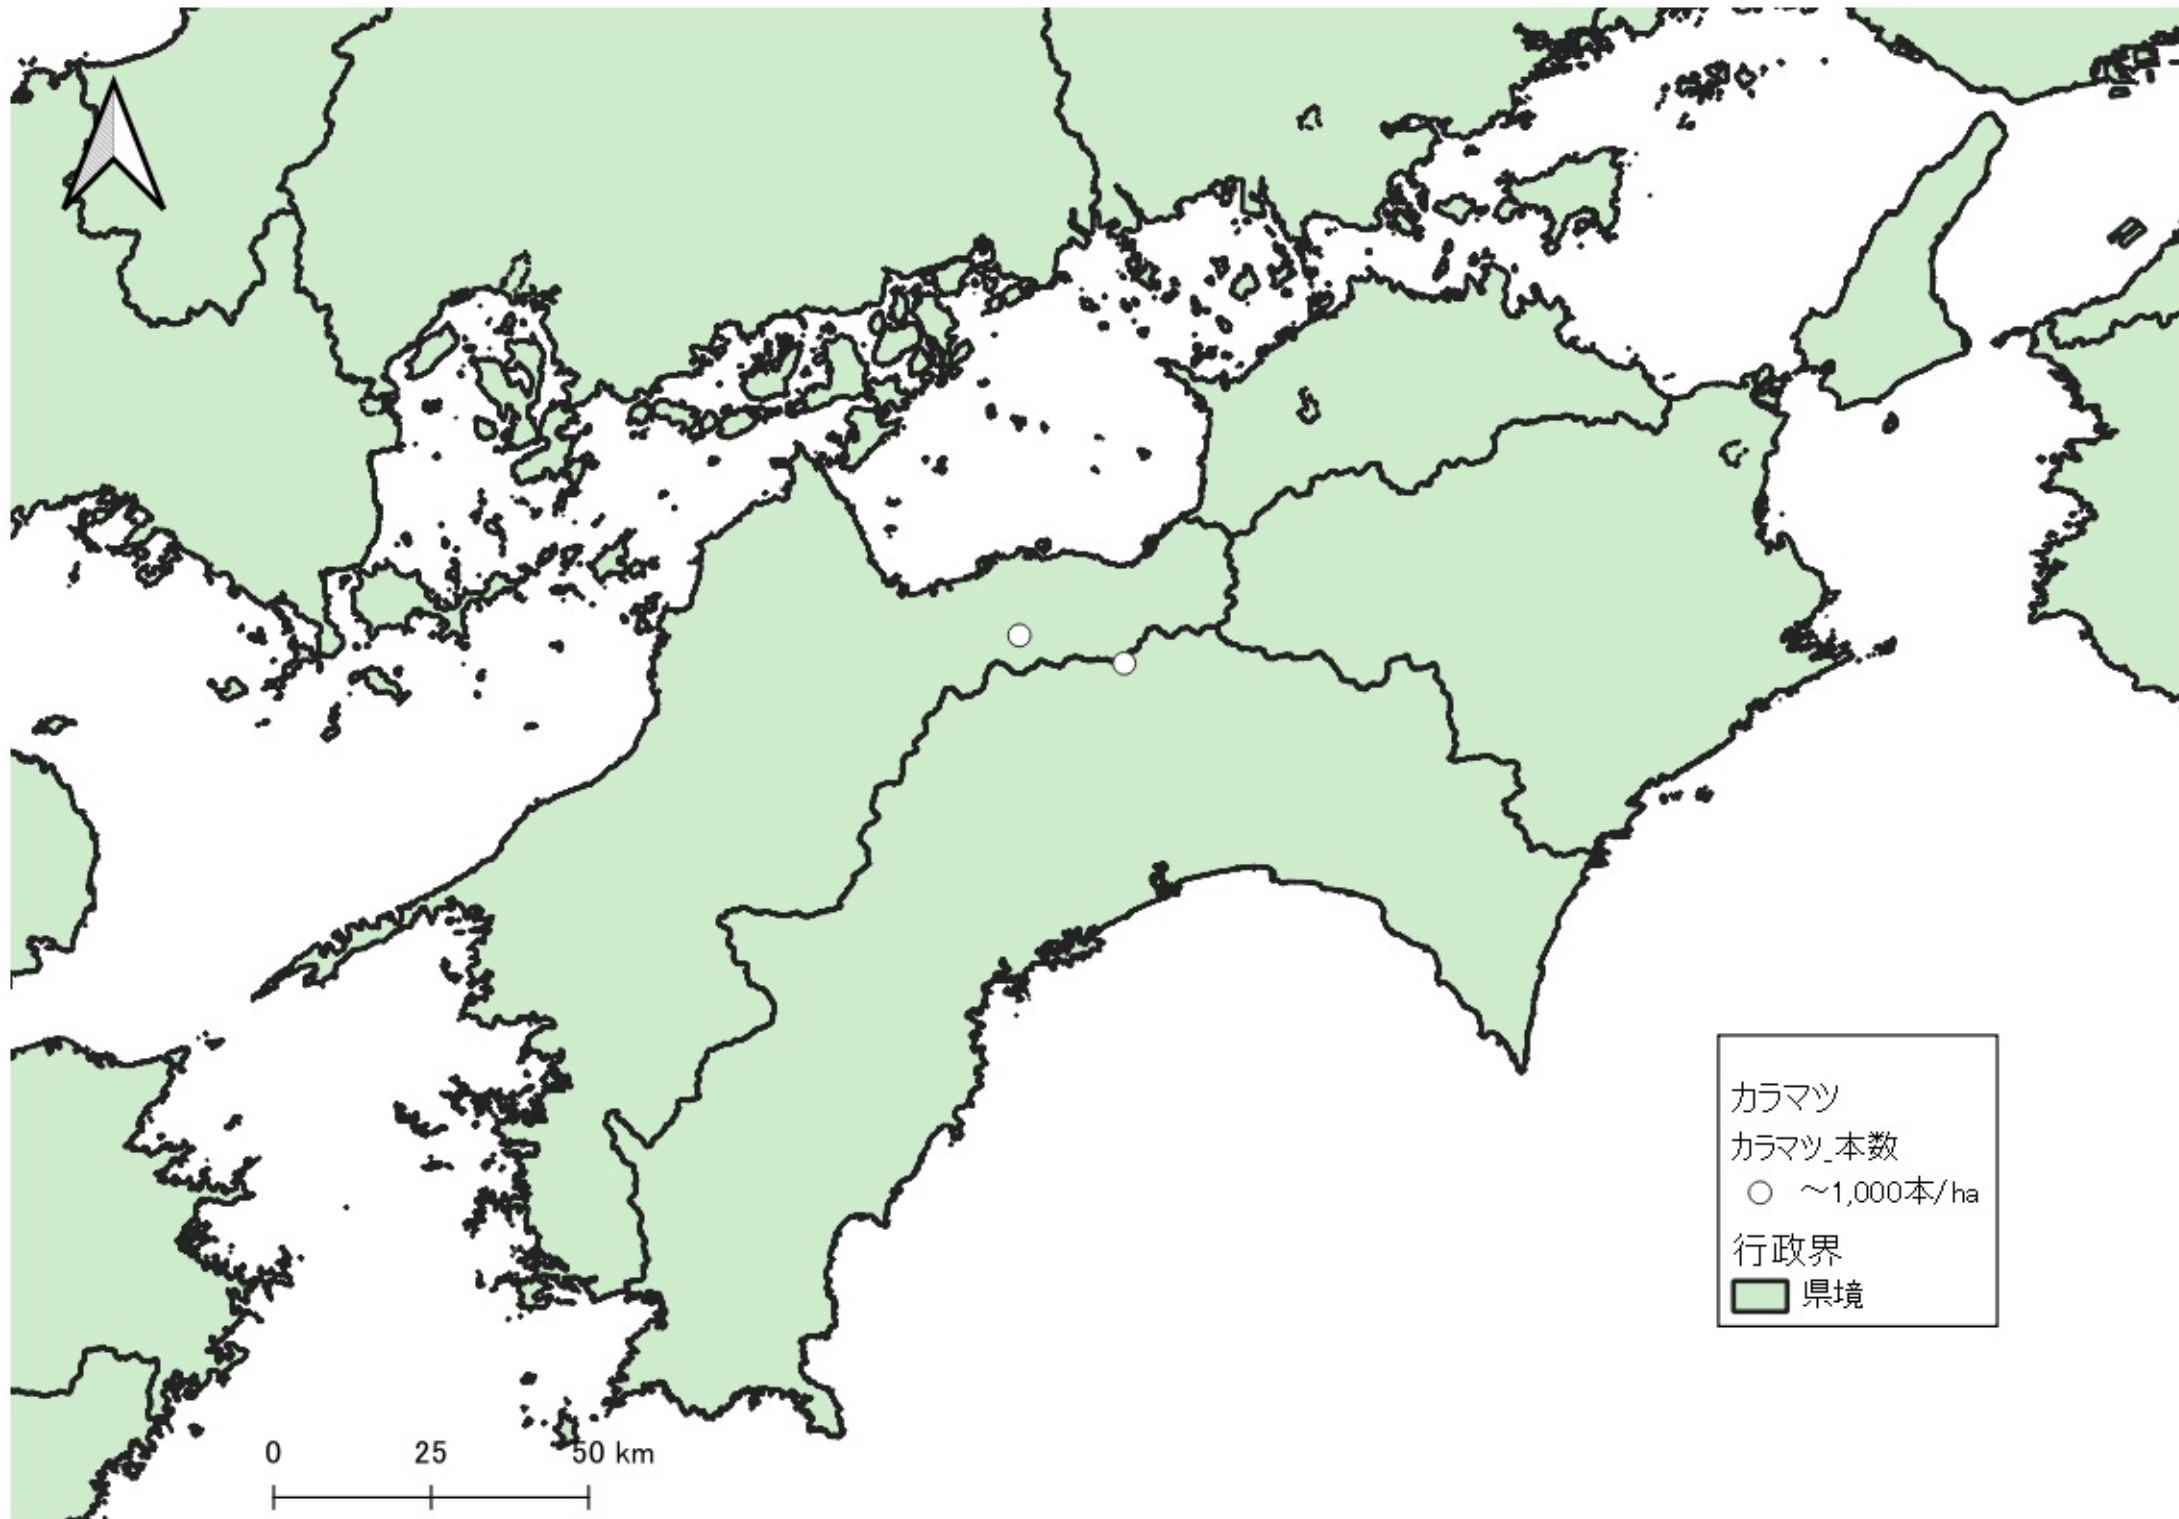

行政界
■ 県境

D

カラマツ
カラマツ_本数
○ ~1,000本/ha
● 1,000~2,000本/ha
行政界
■ 県境

カラマツ
カラマツ_本数
○ ~1,000本/ha
● 1,000~2,000本/ha
● 2,000~3,000本/ha
行政界
■ 県境

0 25 50 km

0 25 50 km

カラマツ
カラマツ_本数
○ ~1,000本/ha
行政界
■ 県境

行政界
■ 県境