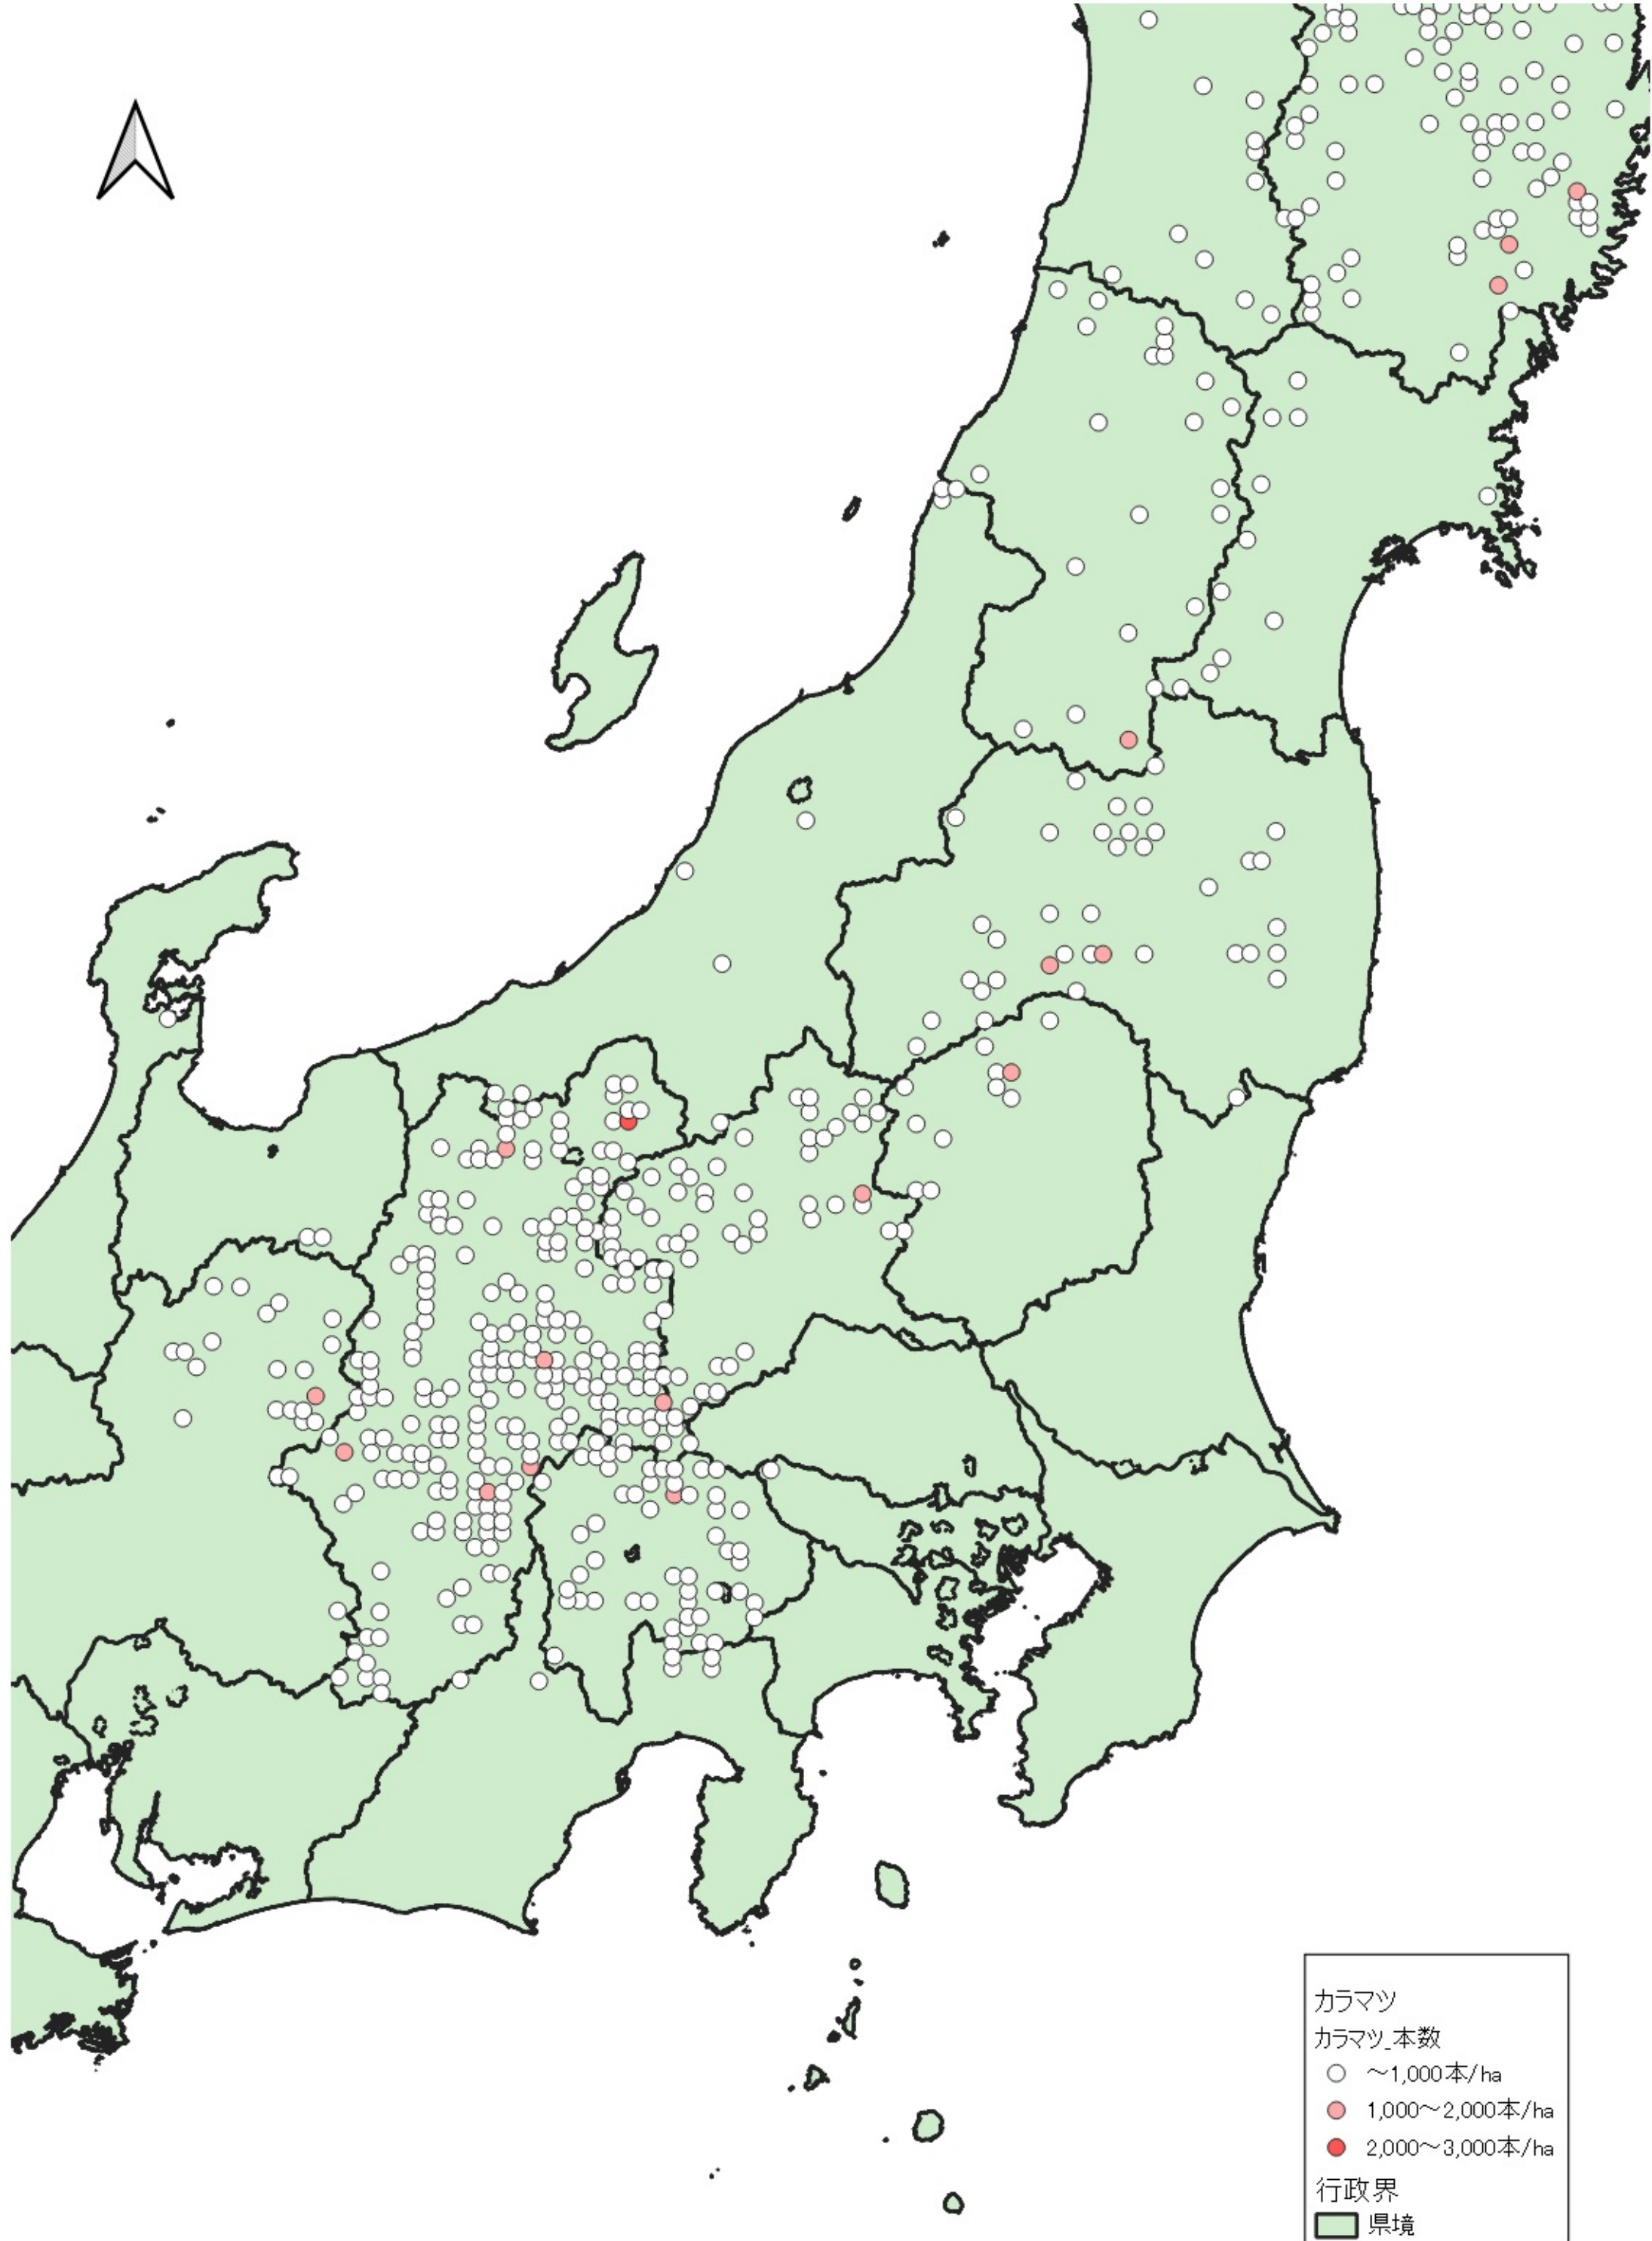

カラマツ

カラマツ_本数

- ~1,000本/ha
- 1,000~2,000本/ha
- 2,000~3,000本/ha
- 3,000本/ha~

行政界

■ 県境

0 100 200 km

カラマツ
カラマツ_本数

- ~1,000本/ha
- 1,000~2,000本/ha
- 3,000本/ha~

行政界
■ 県境

D

カラマツ
カラマツ_本数
○ ~1,000本/ha
● 1,000~2,000本/ha
行政界
■ 県境

カラマツ
カラマツ_本数
○ ~1,000本/ha
● 1,000~2,000本/ha
● 2,000~3,000本/ha
行政界
■ 県境

0 25 50 km

0 25 50 km

カラマツ
カラマツ_本数
○ ~1,000本/ha
行政界
■ 県境

行政界
■ 県境