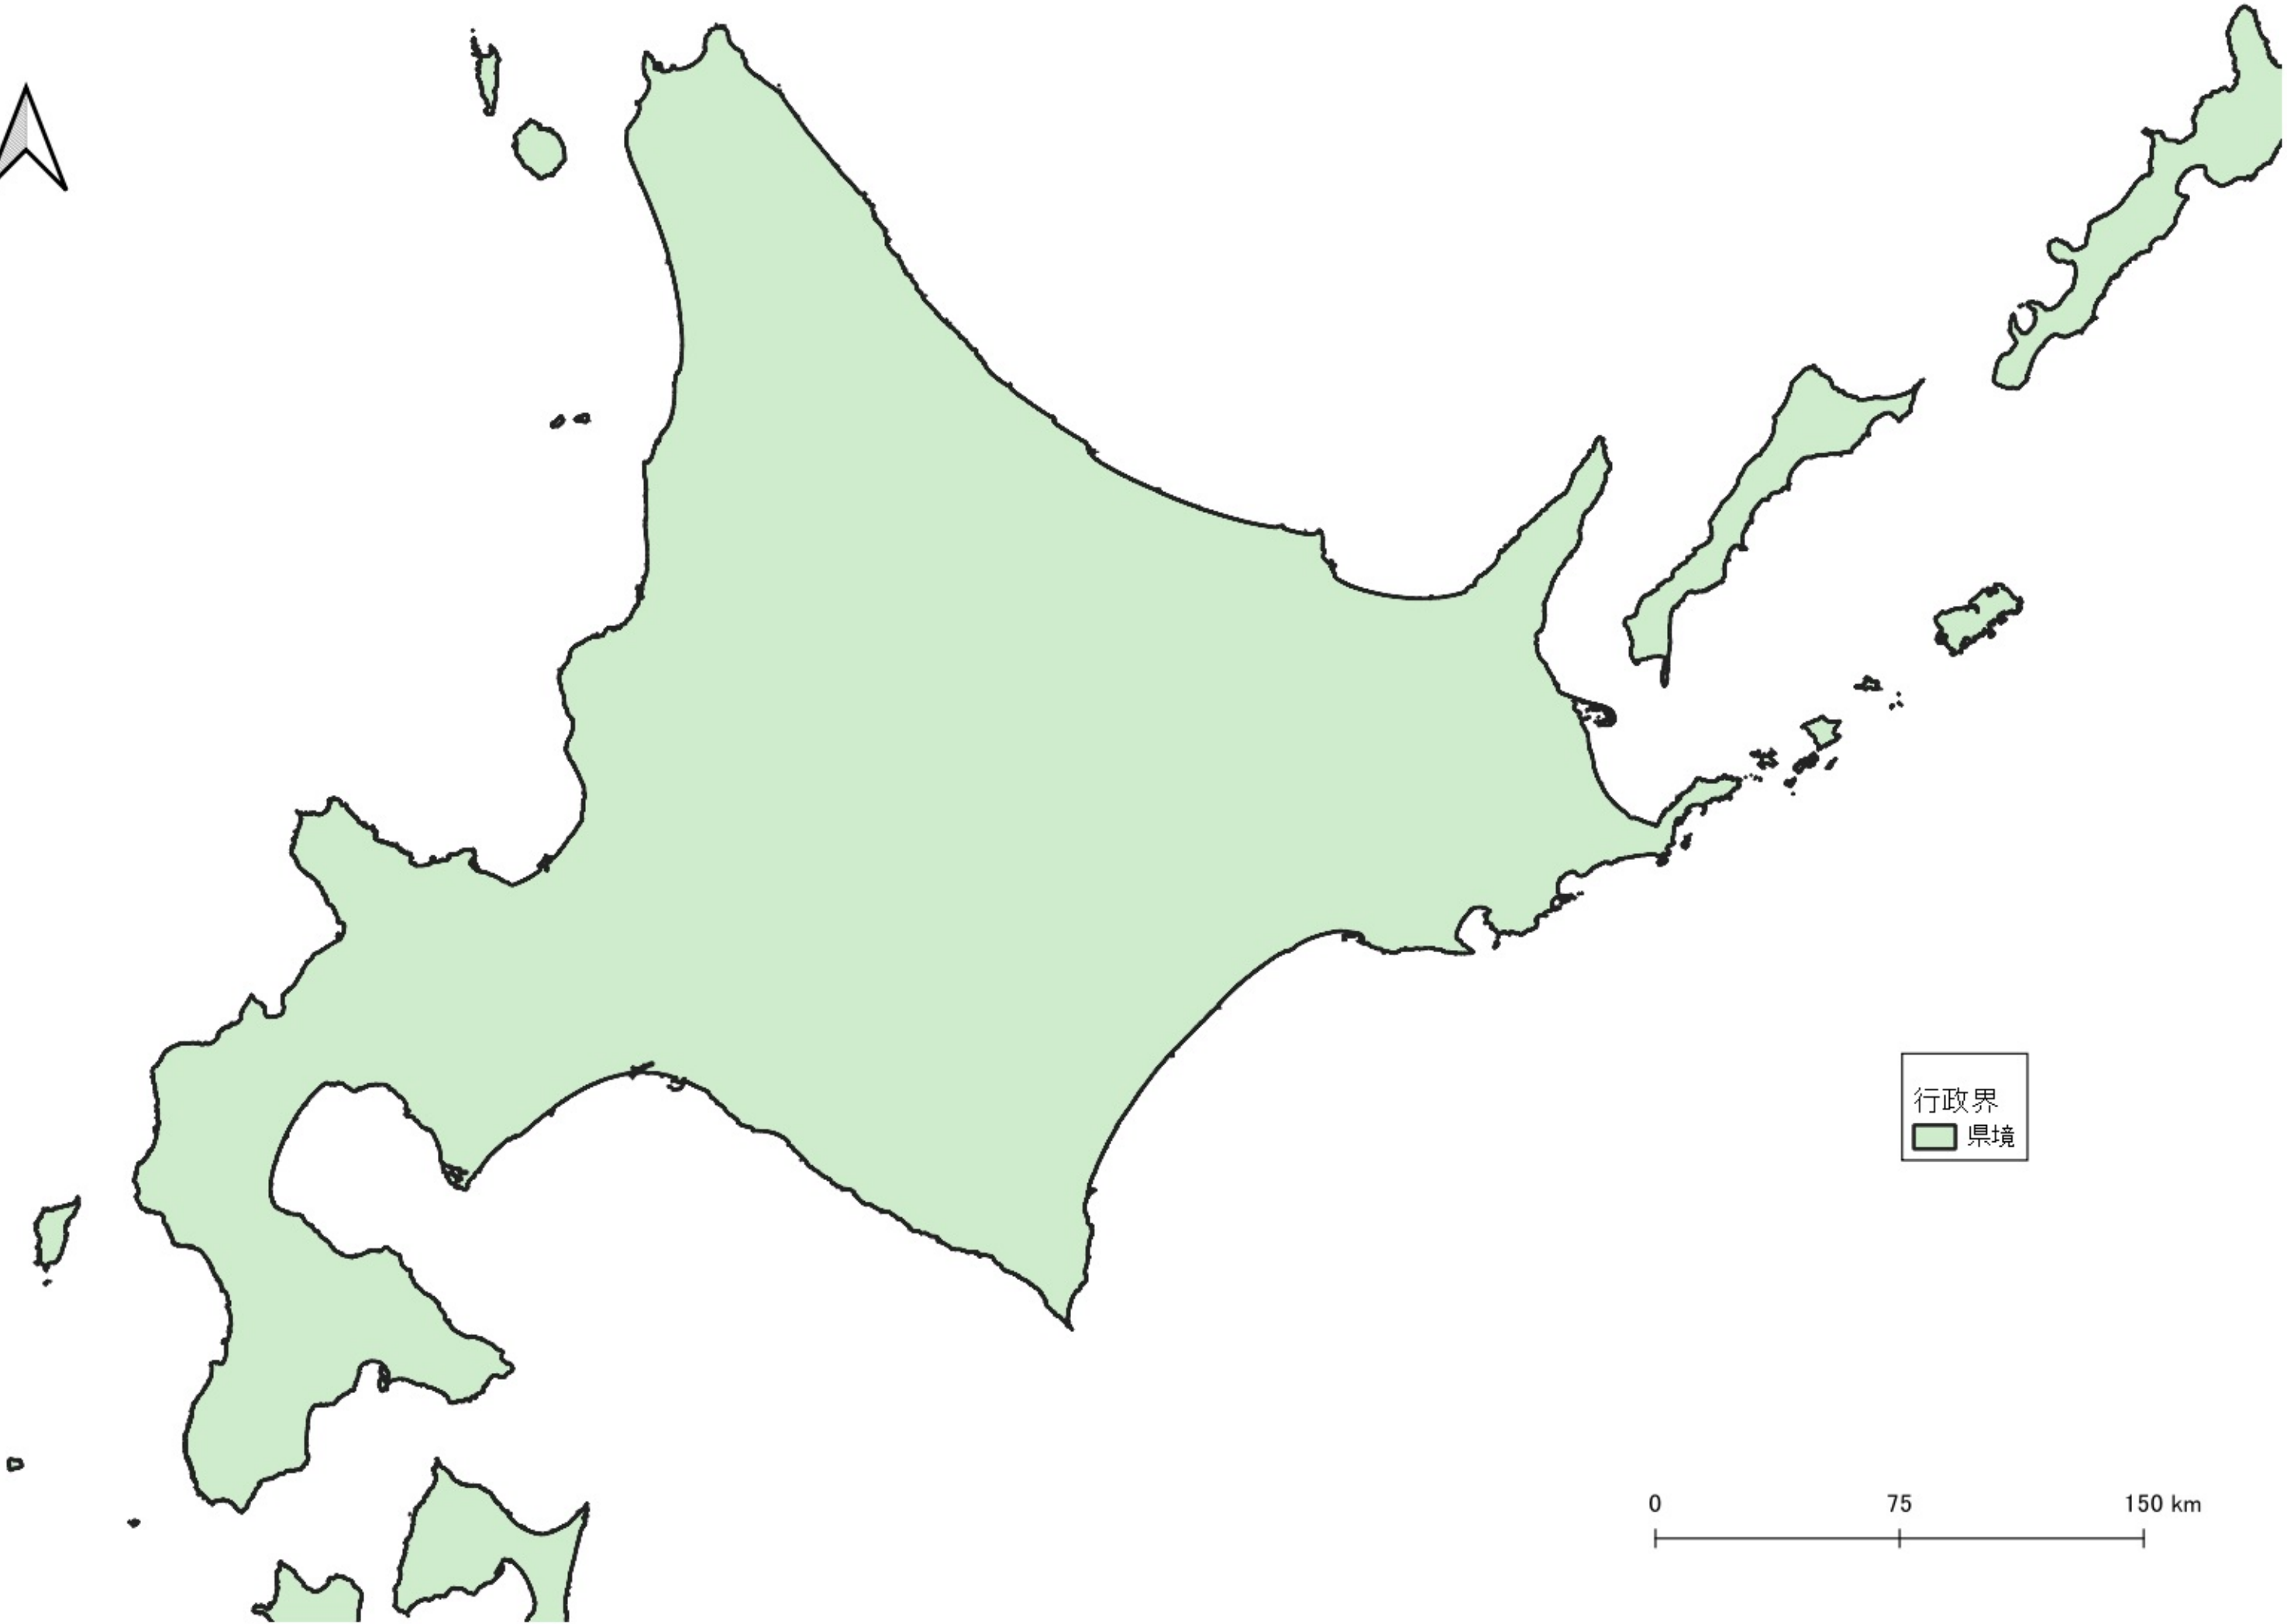

アカガシ

アカガシ\_枯損率

○ 被害なし

● ~1割

● 1割~5割

● 5割~

行政界

■ 県境

0 100 200 km

行政界  
県境

0 75 150 km

D

アカガシ  
アカガシ\_枯損率  
○ 被害なし  
行政界  
■ 県境

アカガシ  
アカガシ\_枯損率

- 被害なし
- ~1割
- 1割~5割

行政界

- 県境

アカガシ  
アカガシ 枯損率

- 被害なし
- ~1割
- 1割~5割

行政界

- 県境