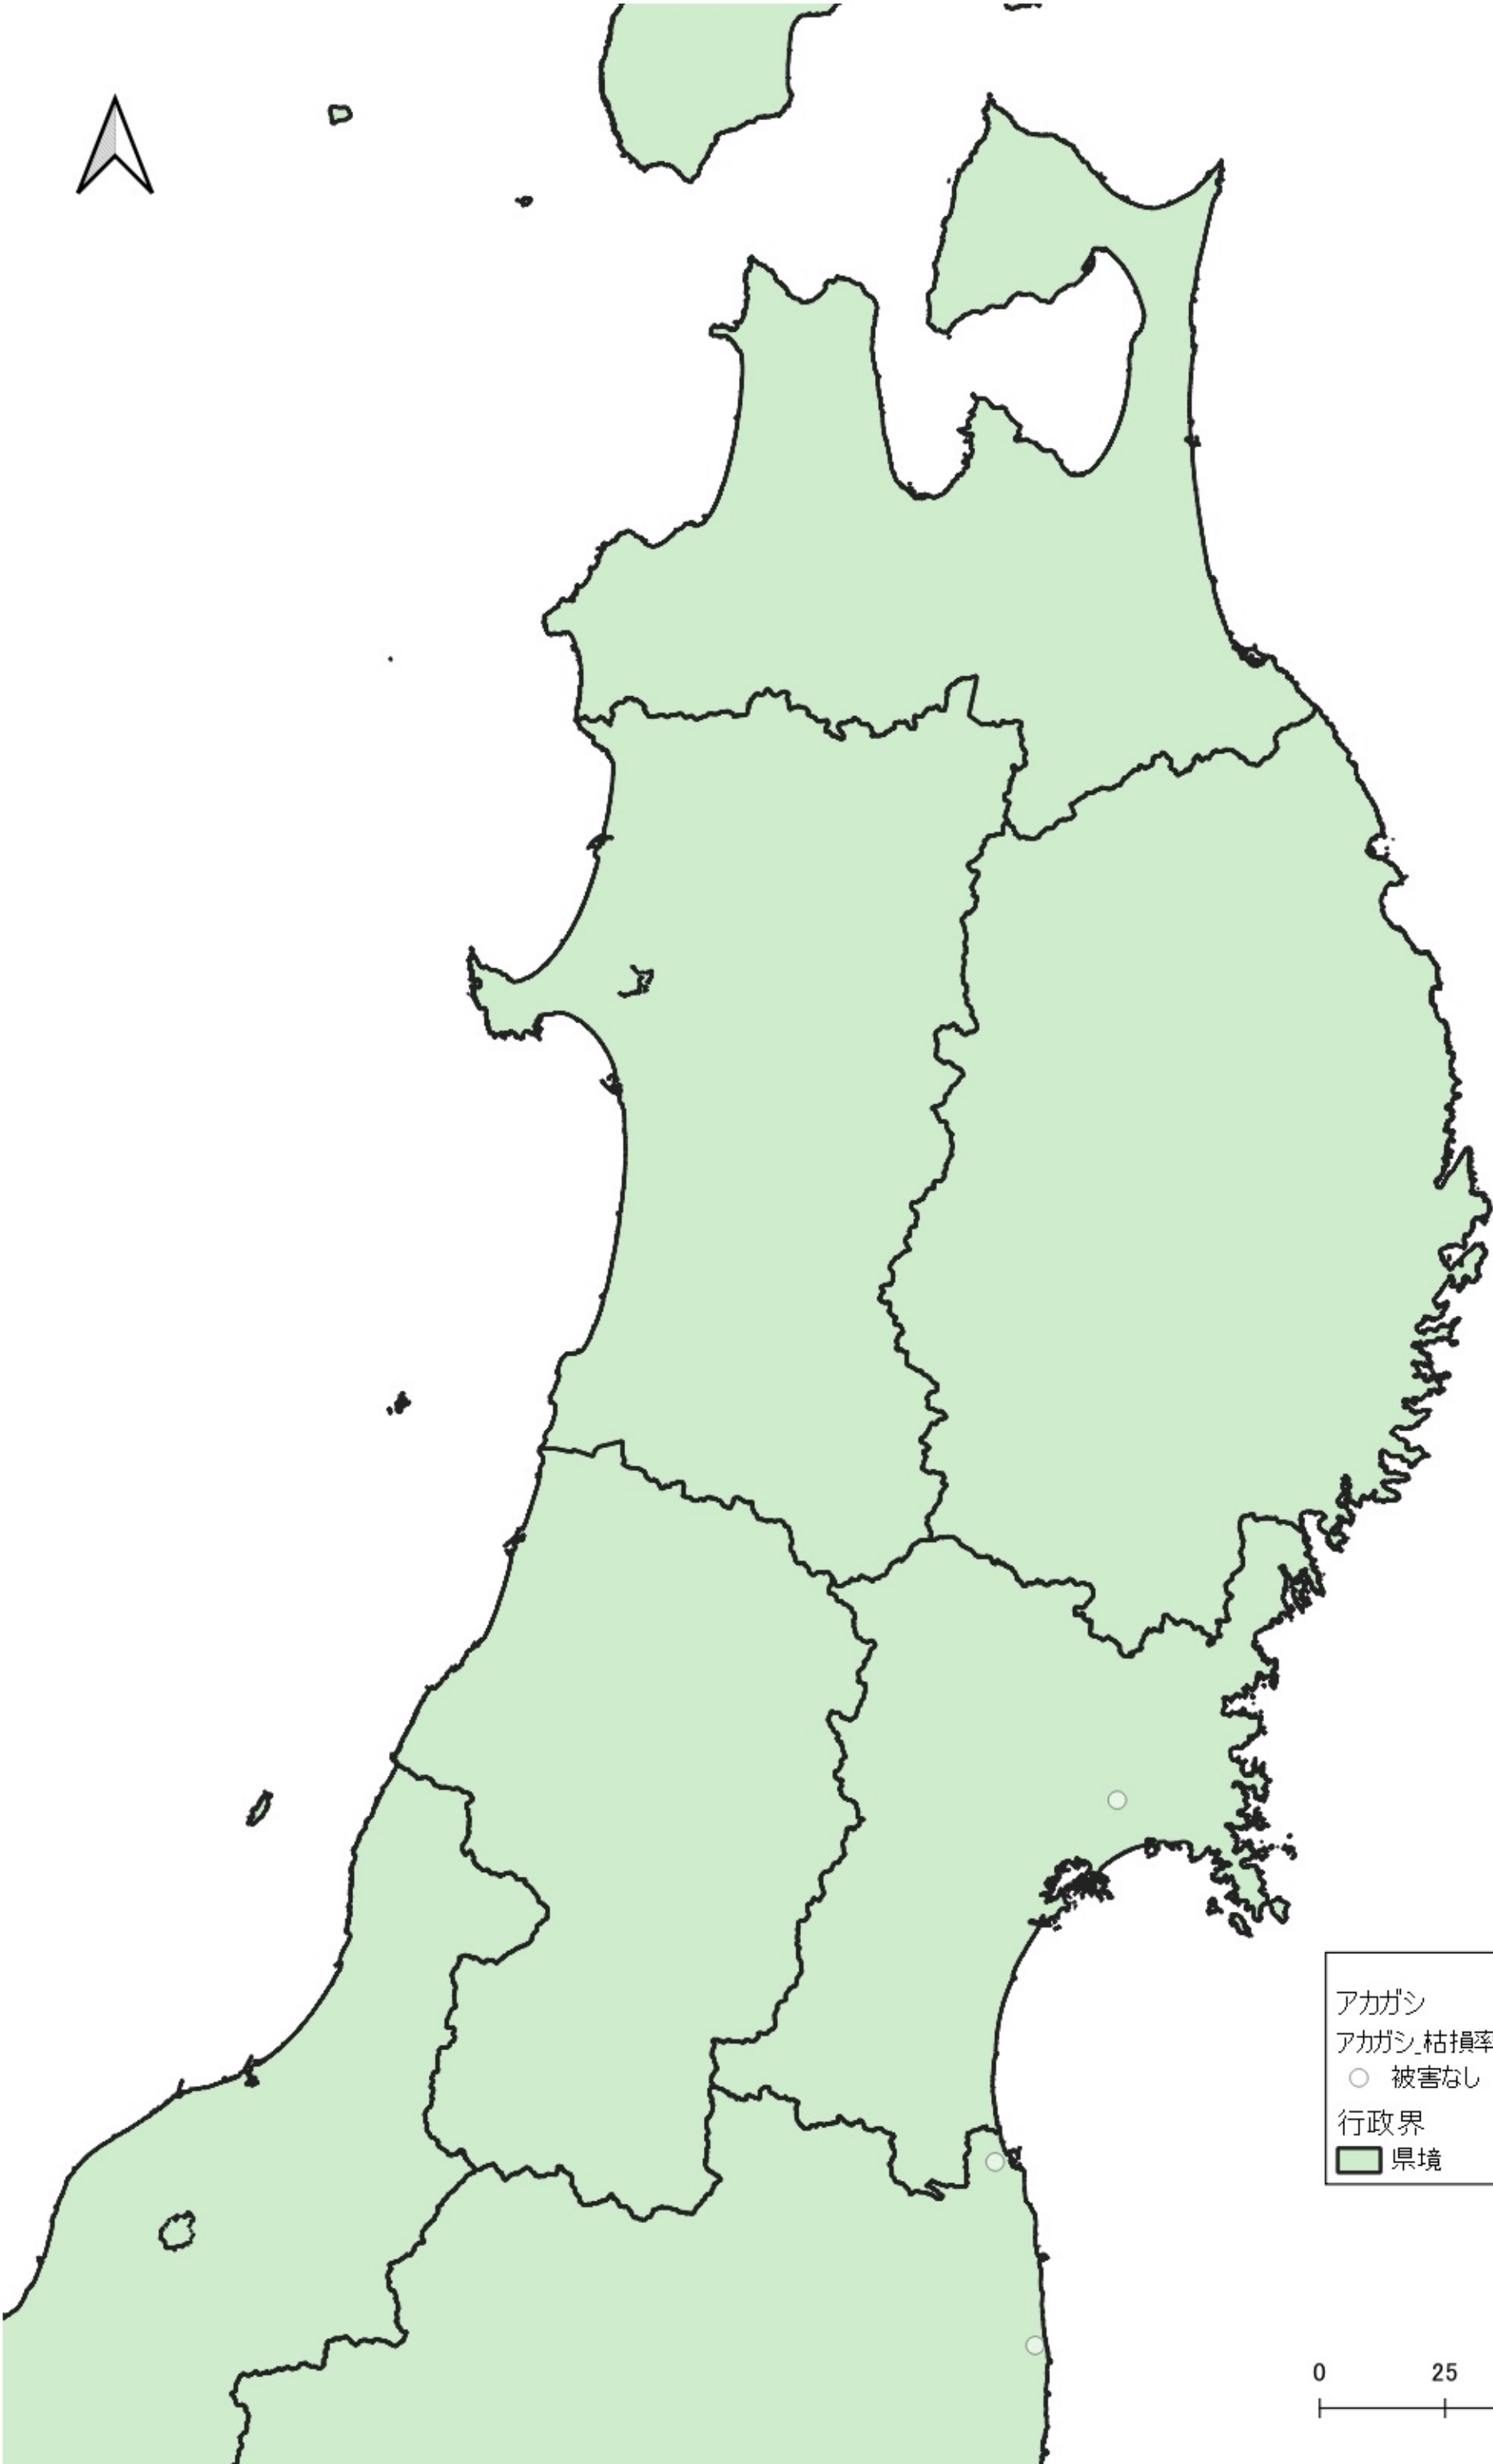

0 100 200 km

行政界  
県境

0 75 150 km

D

アカガシ  
アカガシ\_枯損率  
○ 被害なし  
行政界  
■ 県境

アカガシ  
アカガシ\_枯損率

- 被害なし
- ~1割
- 1割~5割

行政界