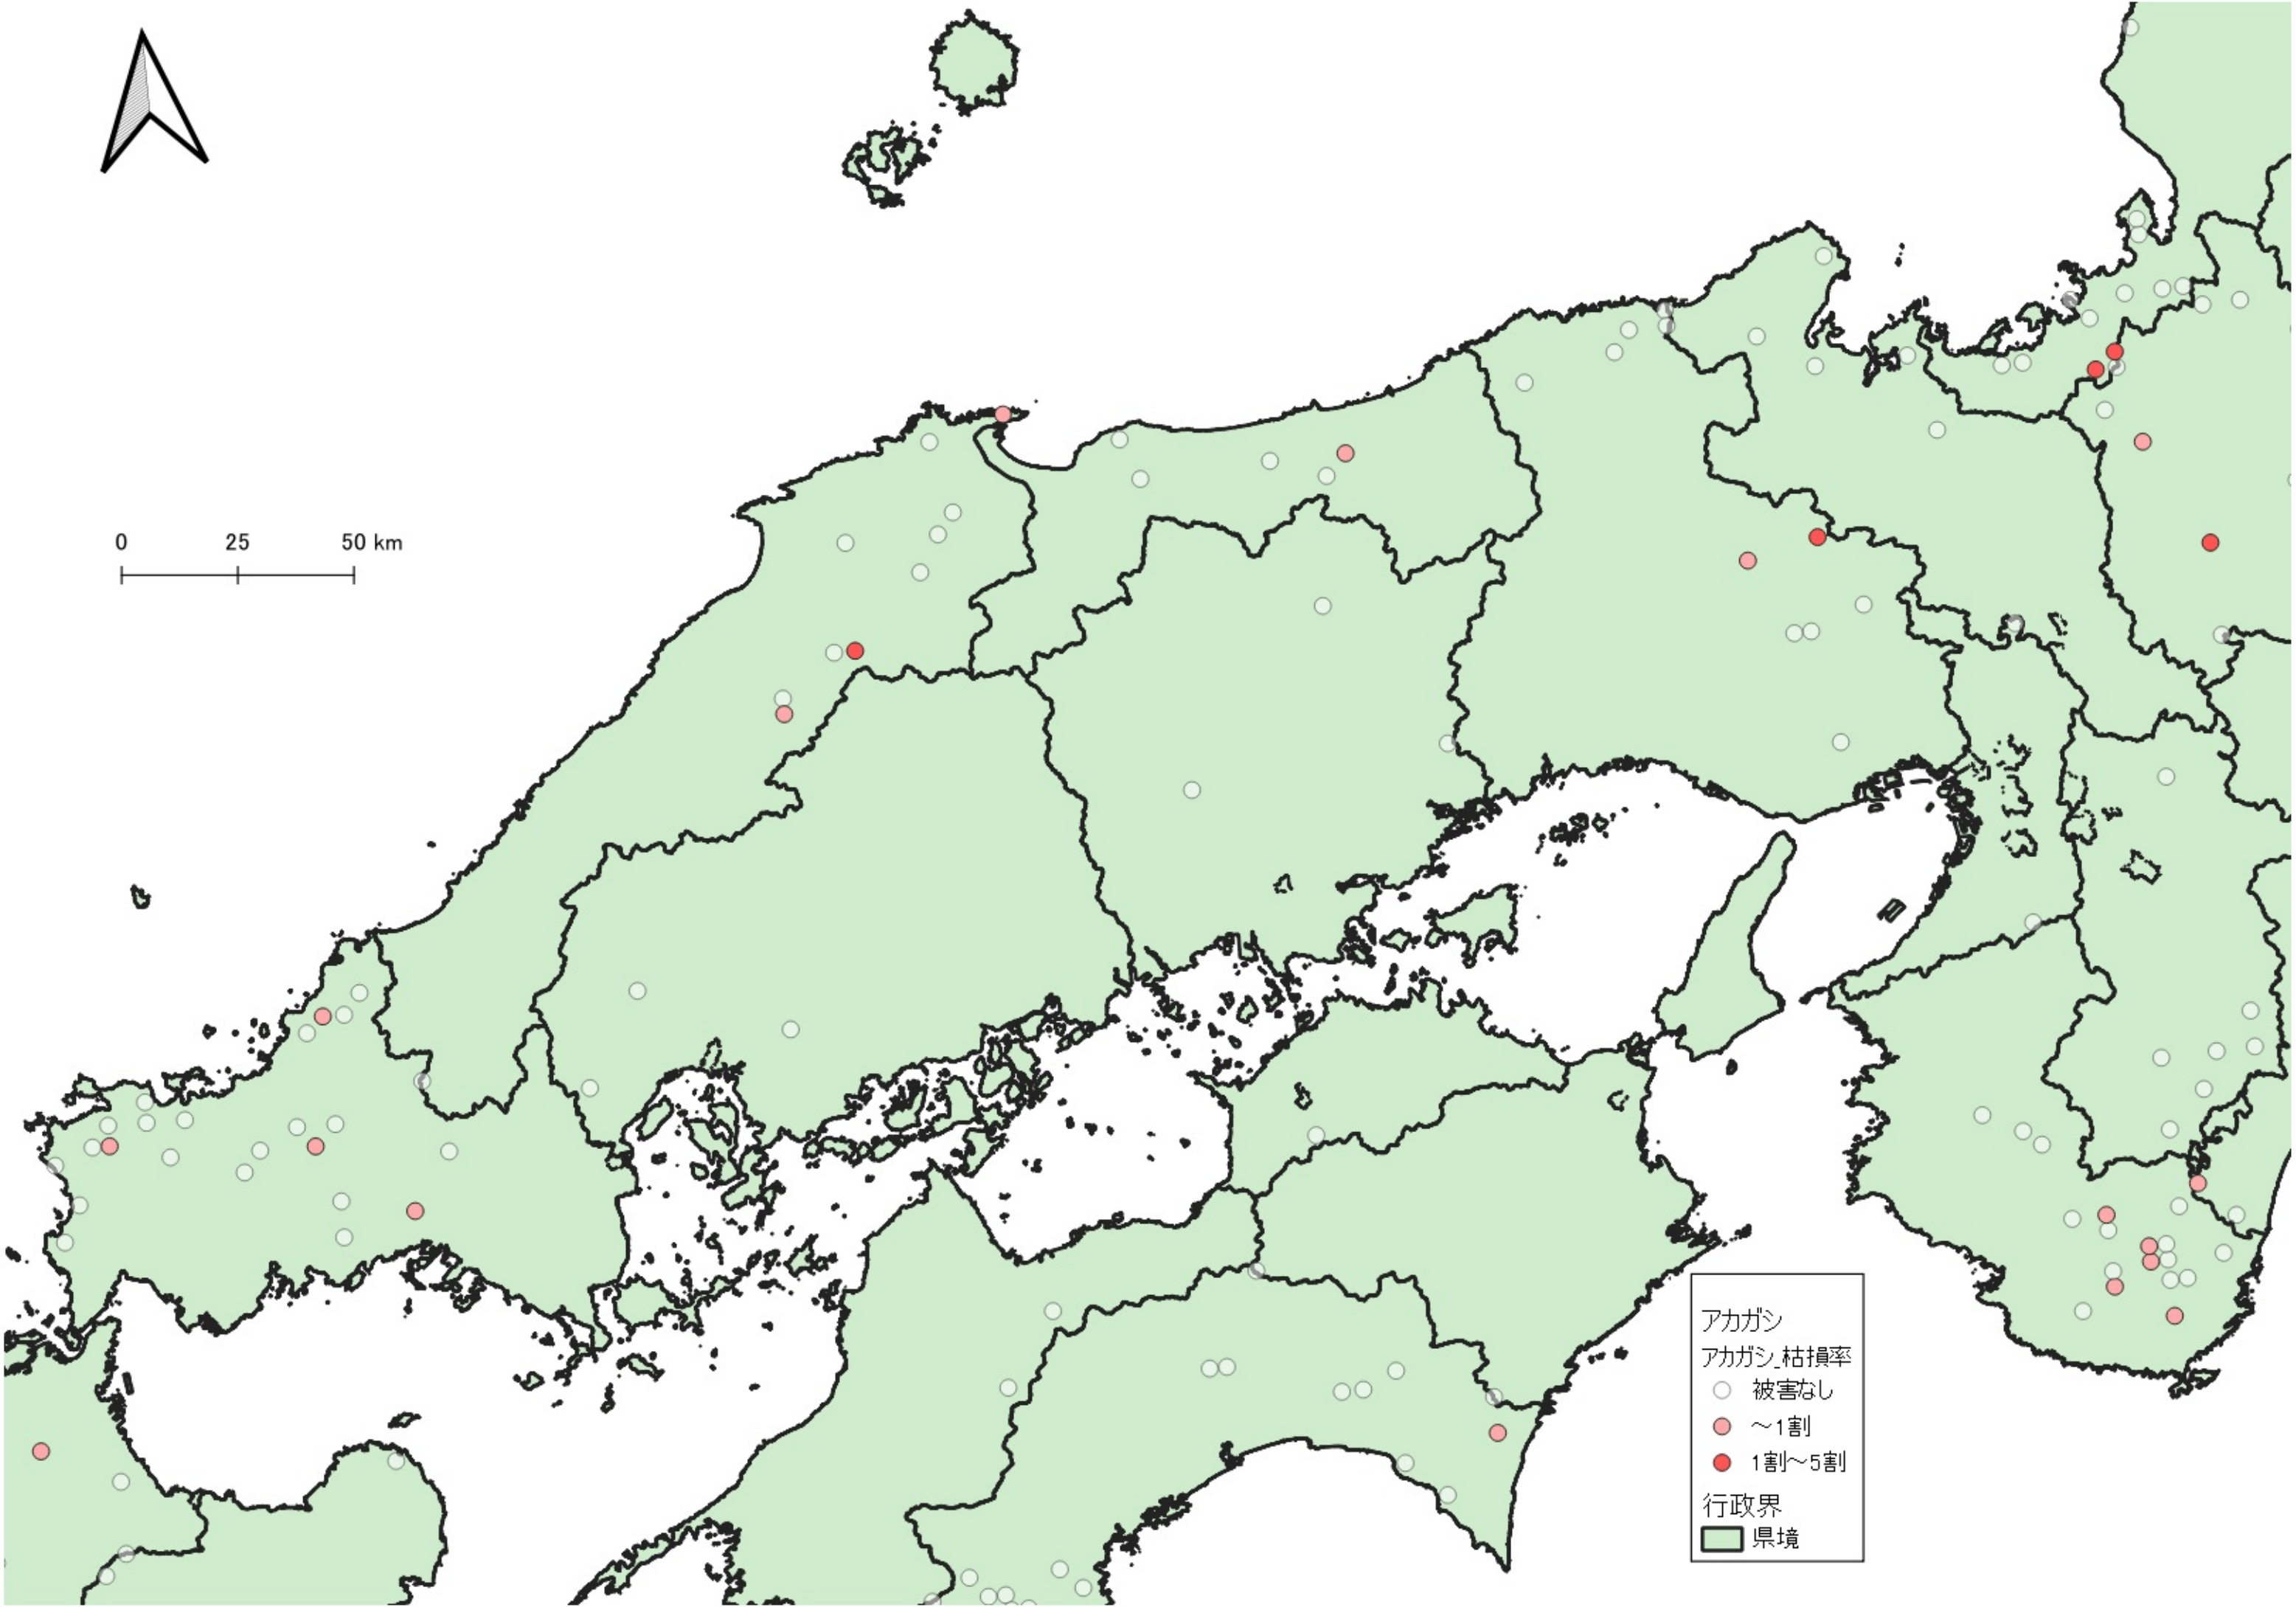

0 100 200 km

行政界  
県境

0 75 150 km

D

アカガシ  
アカガシ\_枯損率  
○ 被害なし  
行政界  
■ 県境

アカガシ  
アカガシ\_枯損率

- 被害なし
- ~1割
- 1割~5割

行政界

- 県境

アカガシ  
アカガシ 枯損率

- 被害なし
- ~1割
- 1割~5割

行政界

- 県境