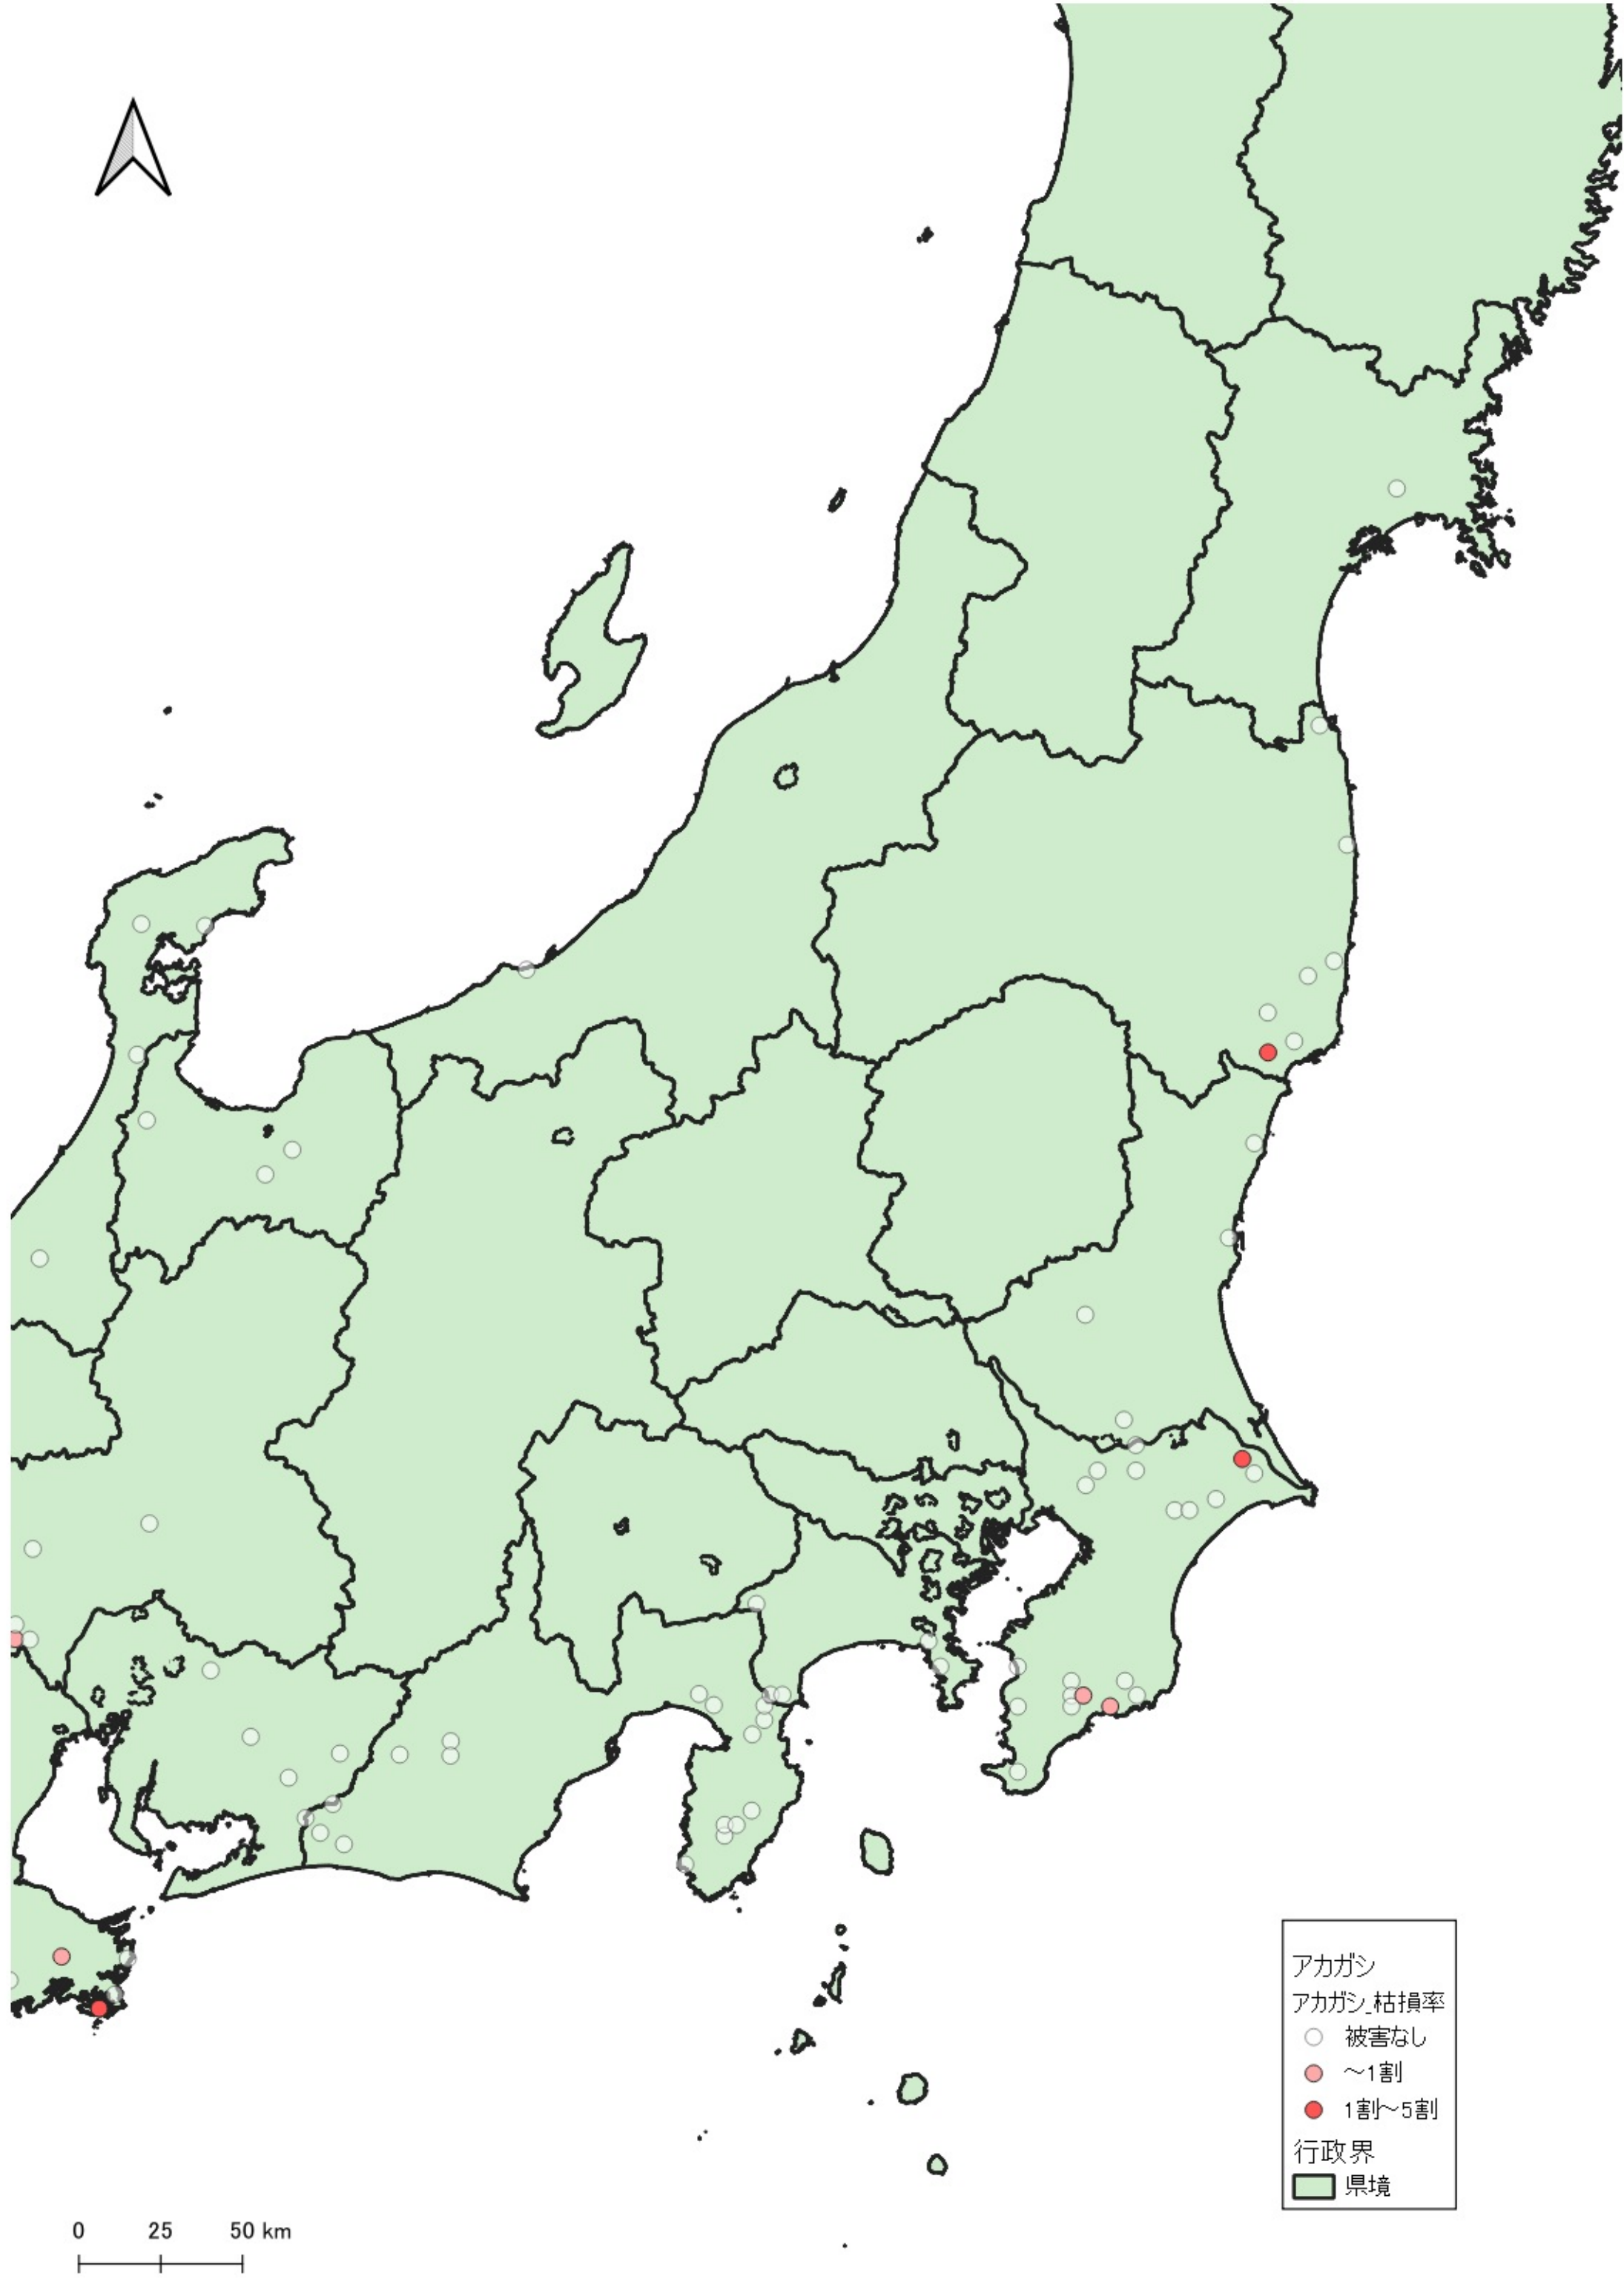

アカガシ

アカガシ\_枯損率

○ 被害なし

● ~1割

● 1割~5割

● 5割~

行政界

■ 県境

0 100 200 km

行政界  
県境

0 75 150 km

D

アカガシ  
アカガシ\_枯損率  
○ 被害なし  
行政界  
■ 県境

アカガシ  
アカガシ\_枯損率

- 被害なし
- ~1割
- 1割~5割

行政界

- 県境

アカガシ  
アカガシ 枯損率

- 被害なし
- ~1割
- 1割~5割

行政界

- 県境