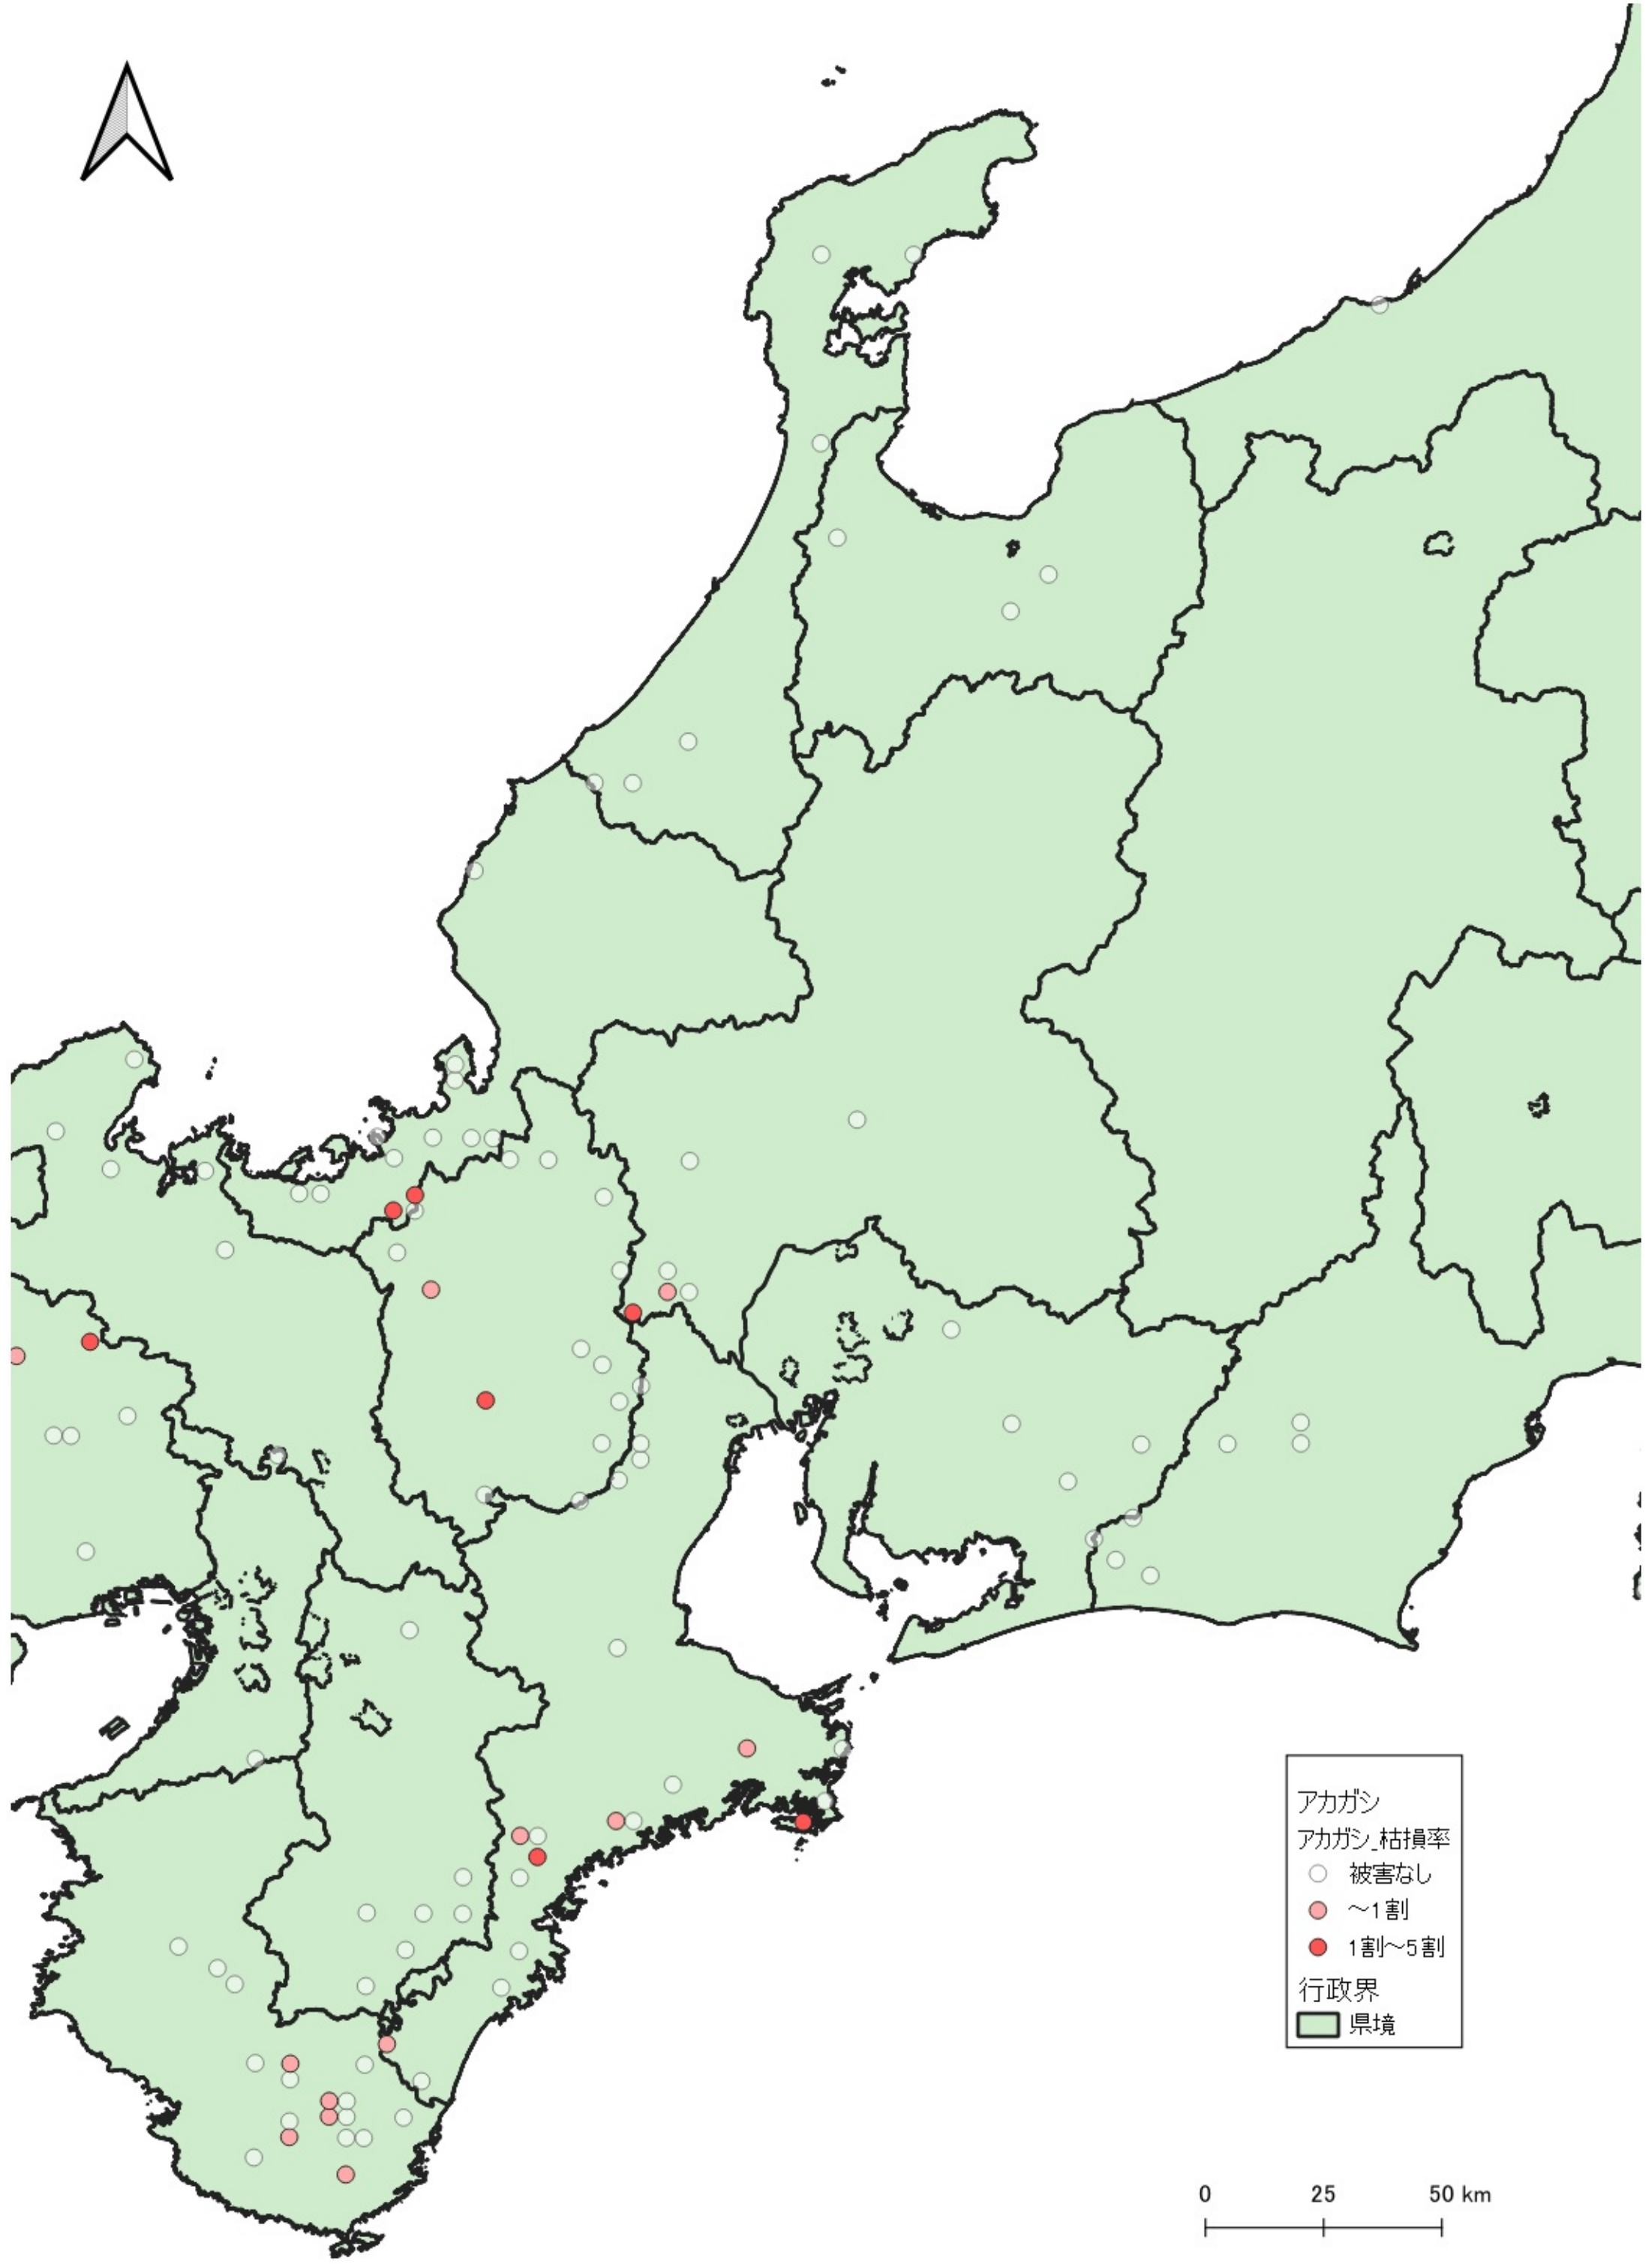

アカガシ

アカガシ\_枯損率

○ 被害なし

● ~1割

● 1割~5割

● 5割~

行政界

■ 県境

0 100 200 km

行政界  
県境

0 75 150 km

D

アカガシ  
アカガシ\_枯損率  
○ 被害なし  
行政界  
■ 県境

アカガシ  
アカガシ\_枯損率

- 被害なし
- ~1割
- 1割~5割

行政界

- 県境

アカガシ  
アカガシ 枯損率

- 被害なし
- ~1割
- 1割~5割

行政界

- 県境