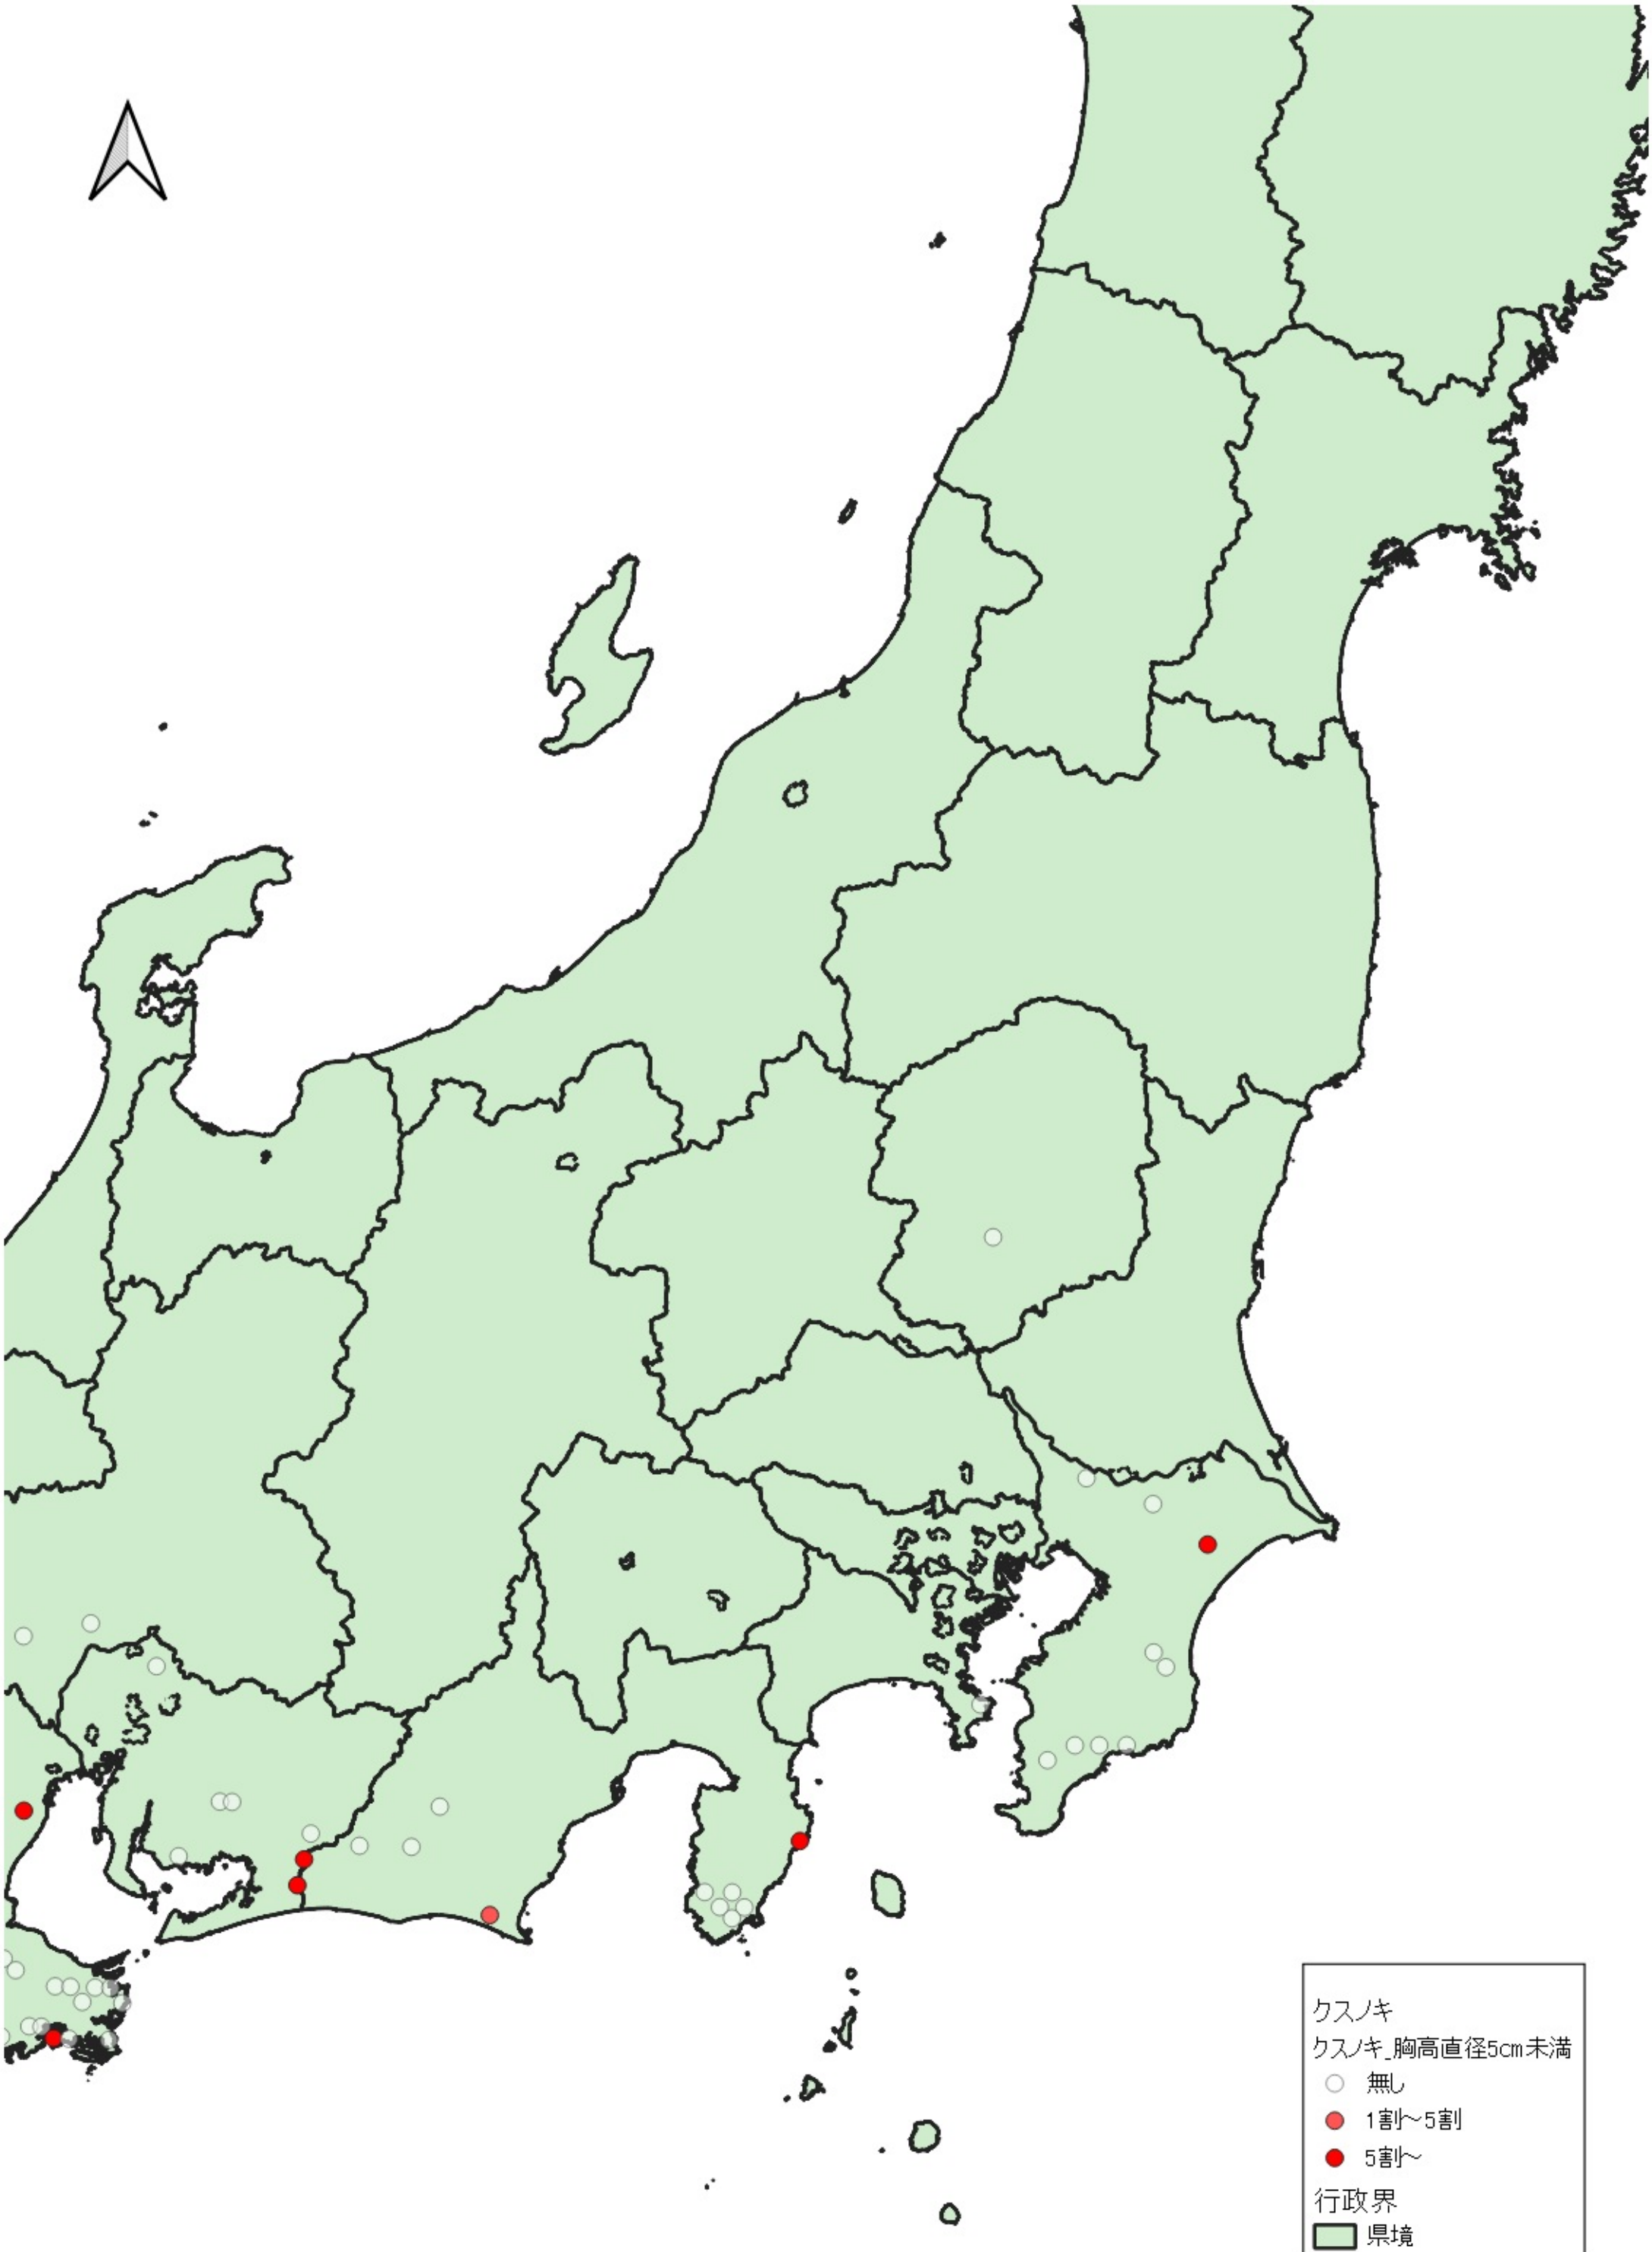

クスノキ  
クスノキ\_胸高直径5cm未満  
○ 無し  
● 1割~5割  
● 5割~  
行政界  
■ 県境

0 100 200 km  
|-----|-----|

行政界  
県境

D

行政界  
県境

0 25 50 km

クスノキ  
クスノキ\_胸高直径5cm未満

- 無し
- 1割~5割
- 5割~

行政界  
■ 県境

クスノキ  
クスノキ\_胸高直径5cm未満

- 無し
- 1割~5割
- 5割~

行政界  
■ 県境