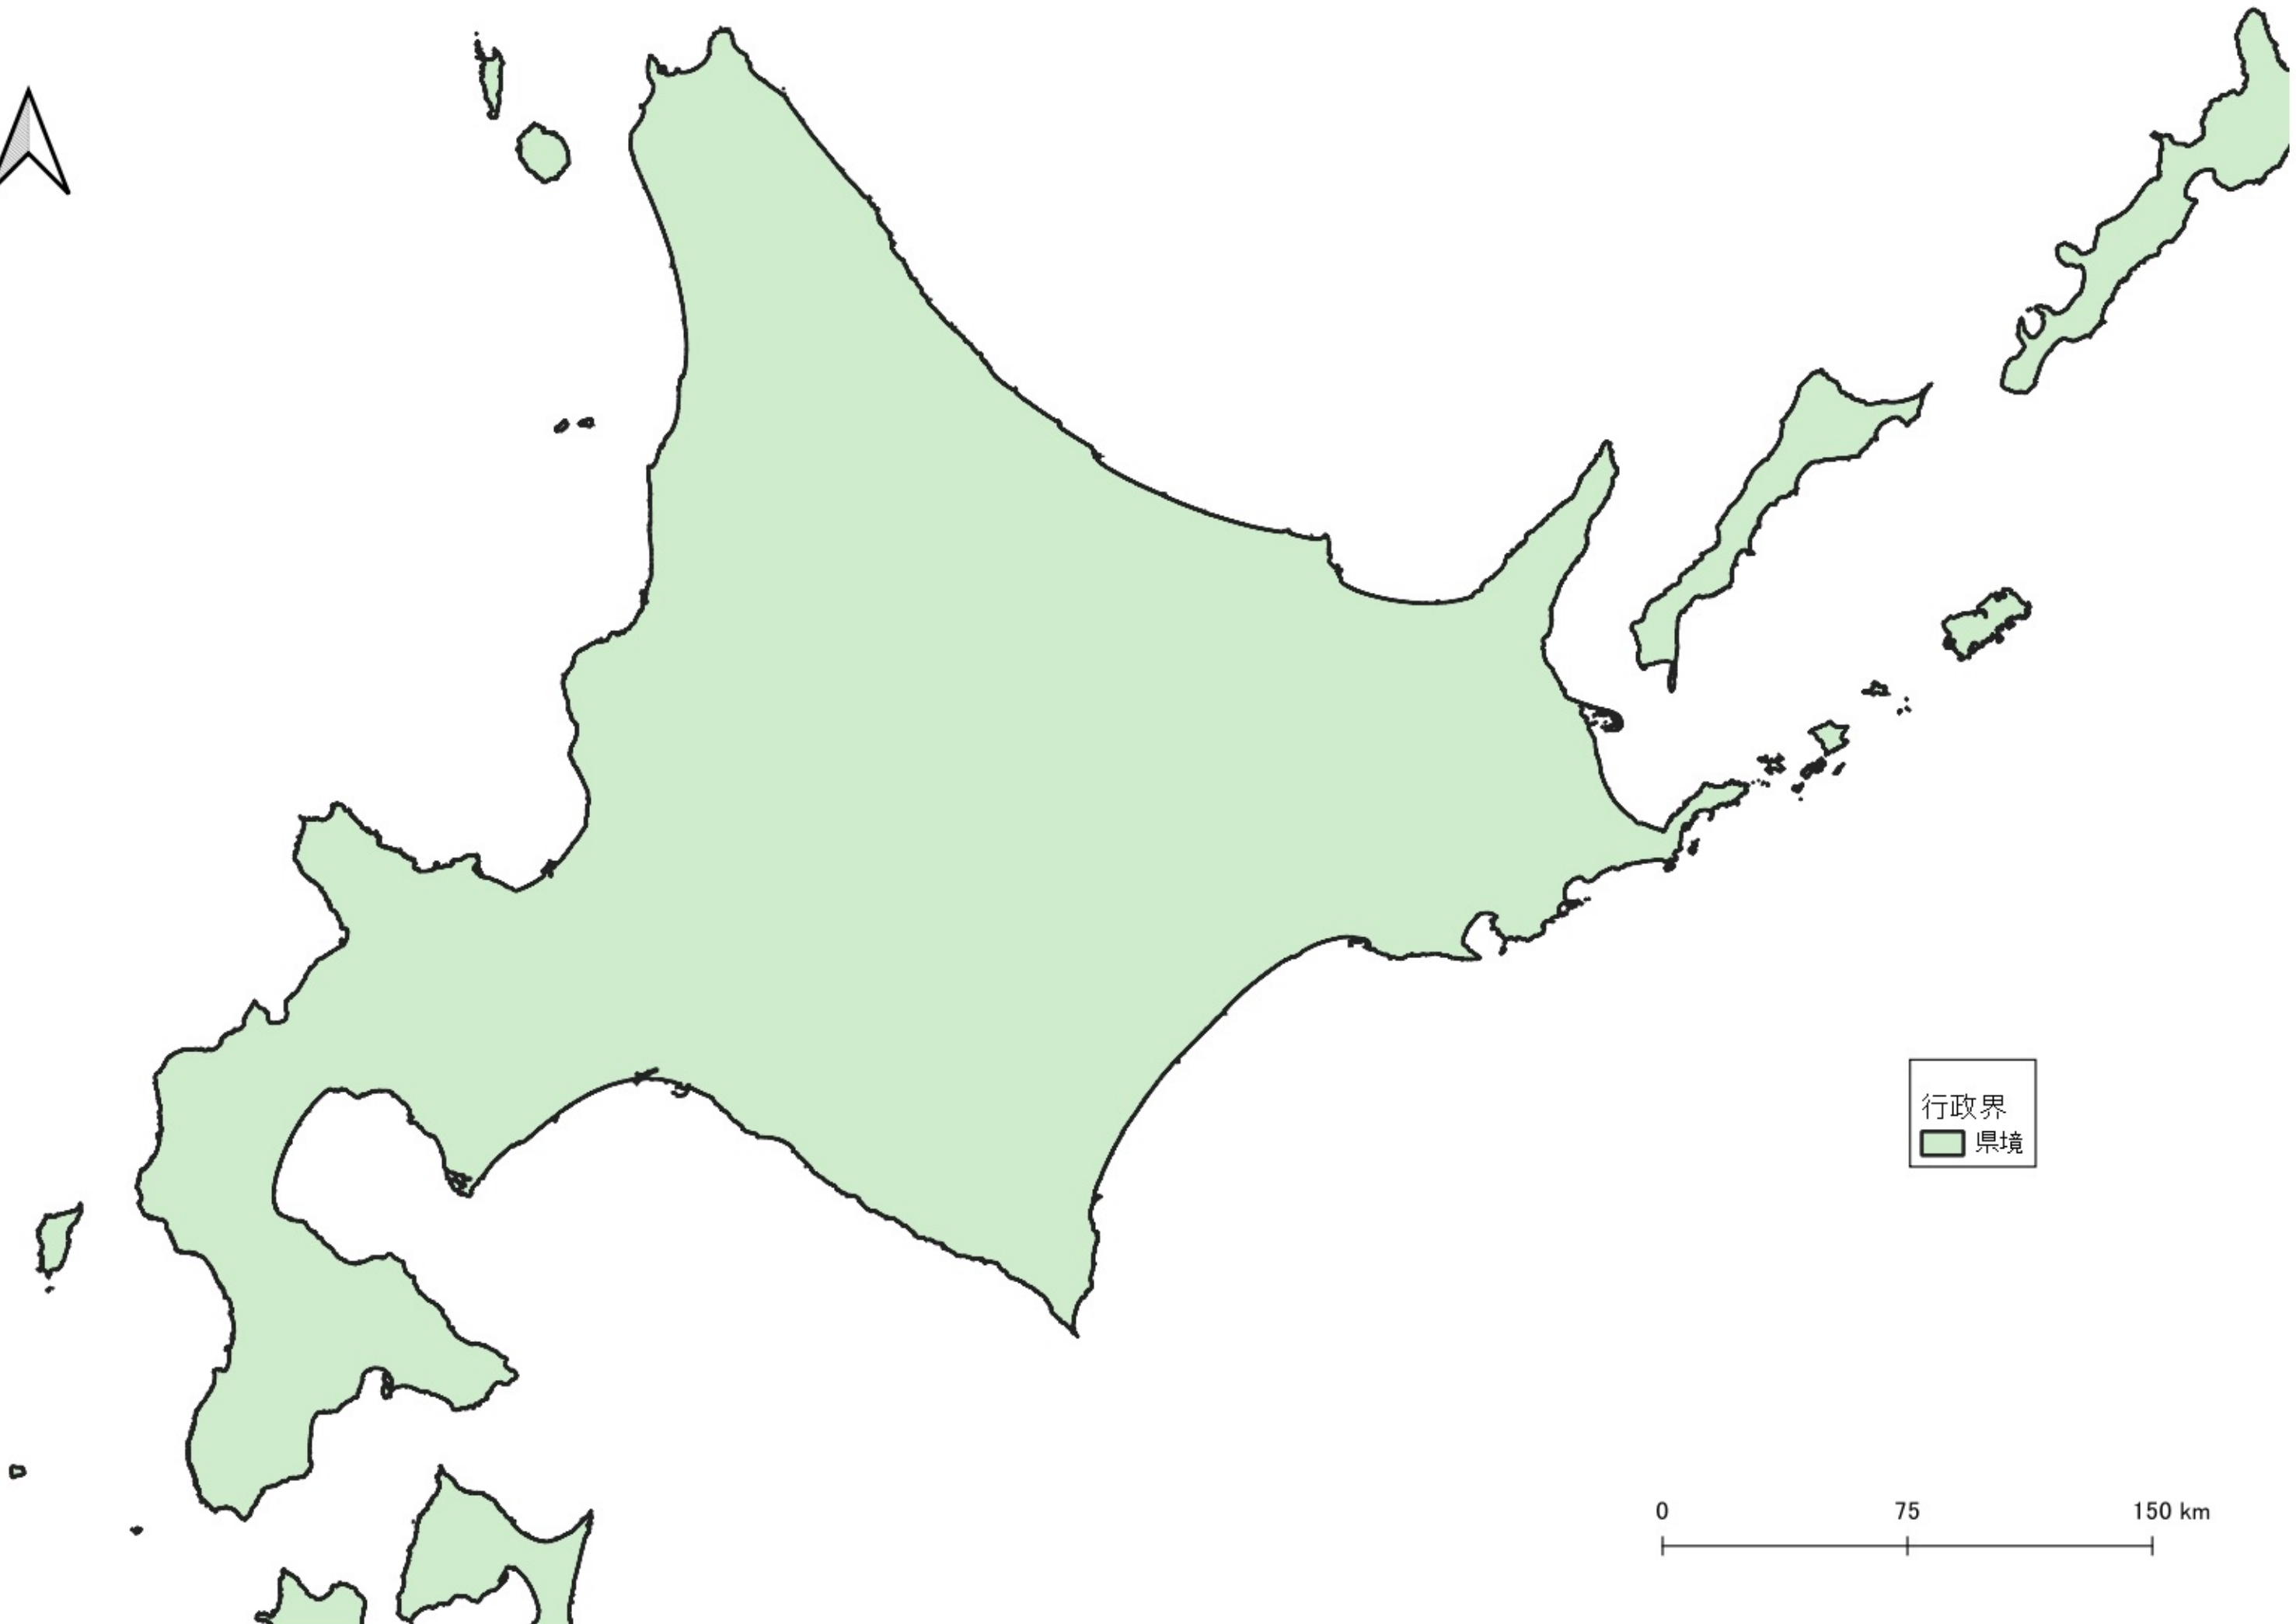

クスノキ  
クスノキ\_胸高直径5cm未満  
○ 無し  
● 1割~5割  
● 5割~  
行政界  
■ 県境

0 100 200 km  
|-----|-----|

行政界  
県境

D

行政界  
県境

0 25 50 km

クスノキ  
クスノキ\_胸高直径5cm未満

- 無し
- 1割~5割
- 5割~

行政界  
■ 県境

クスノキ  
クスノキ\_胸高直径5cm未満

- 無し
- 1割~5割
- 5割~

行政界  
■ 県境