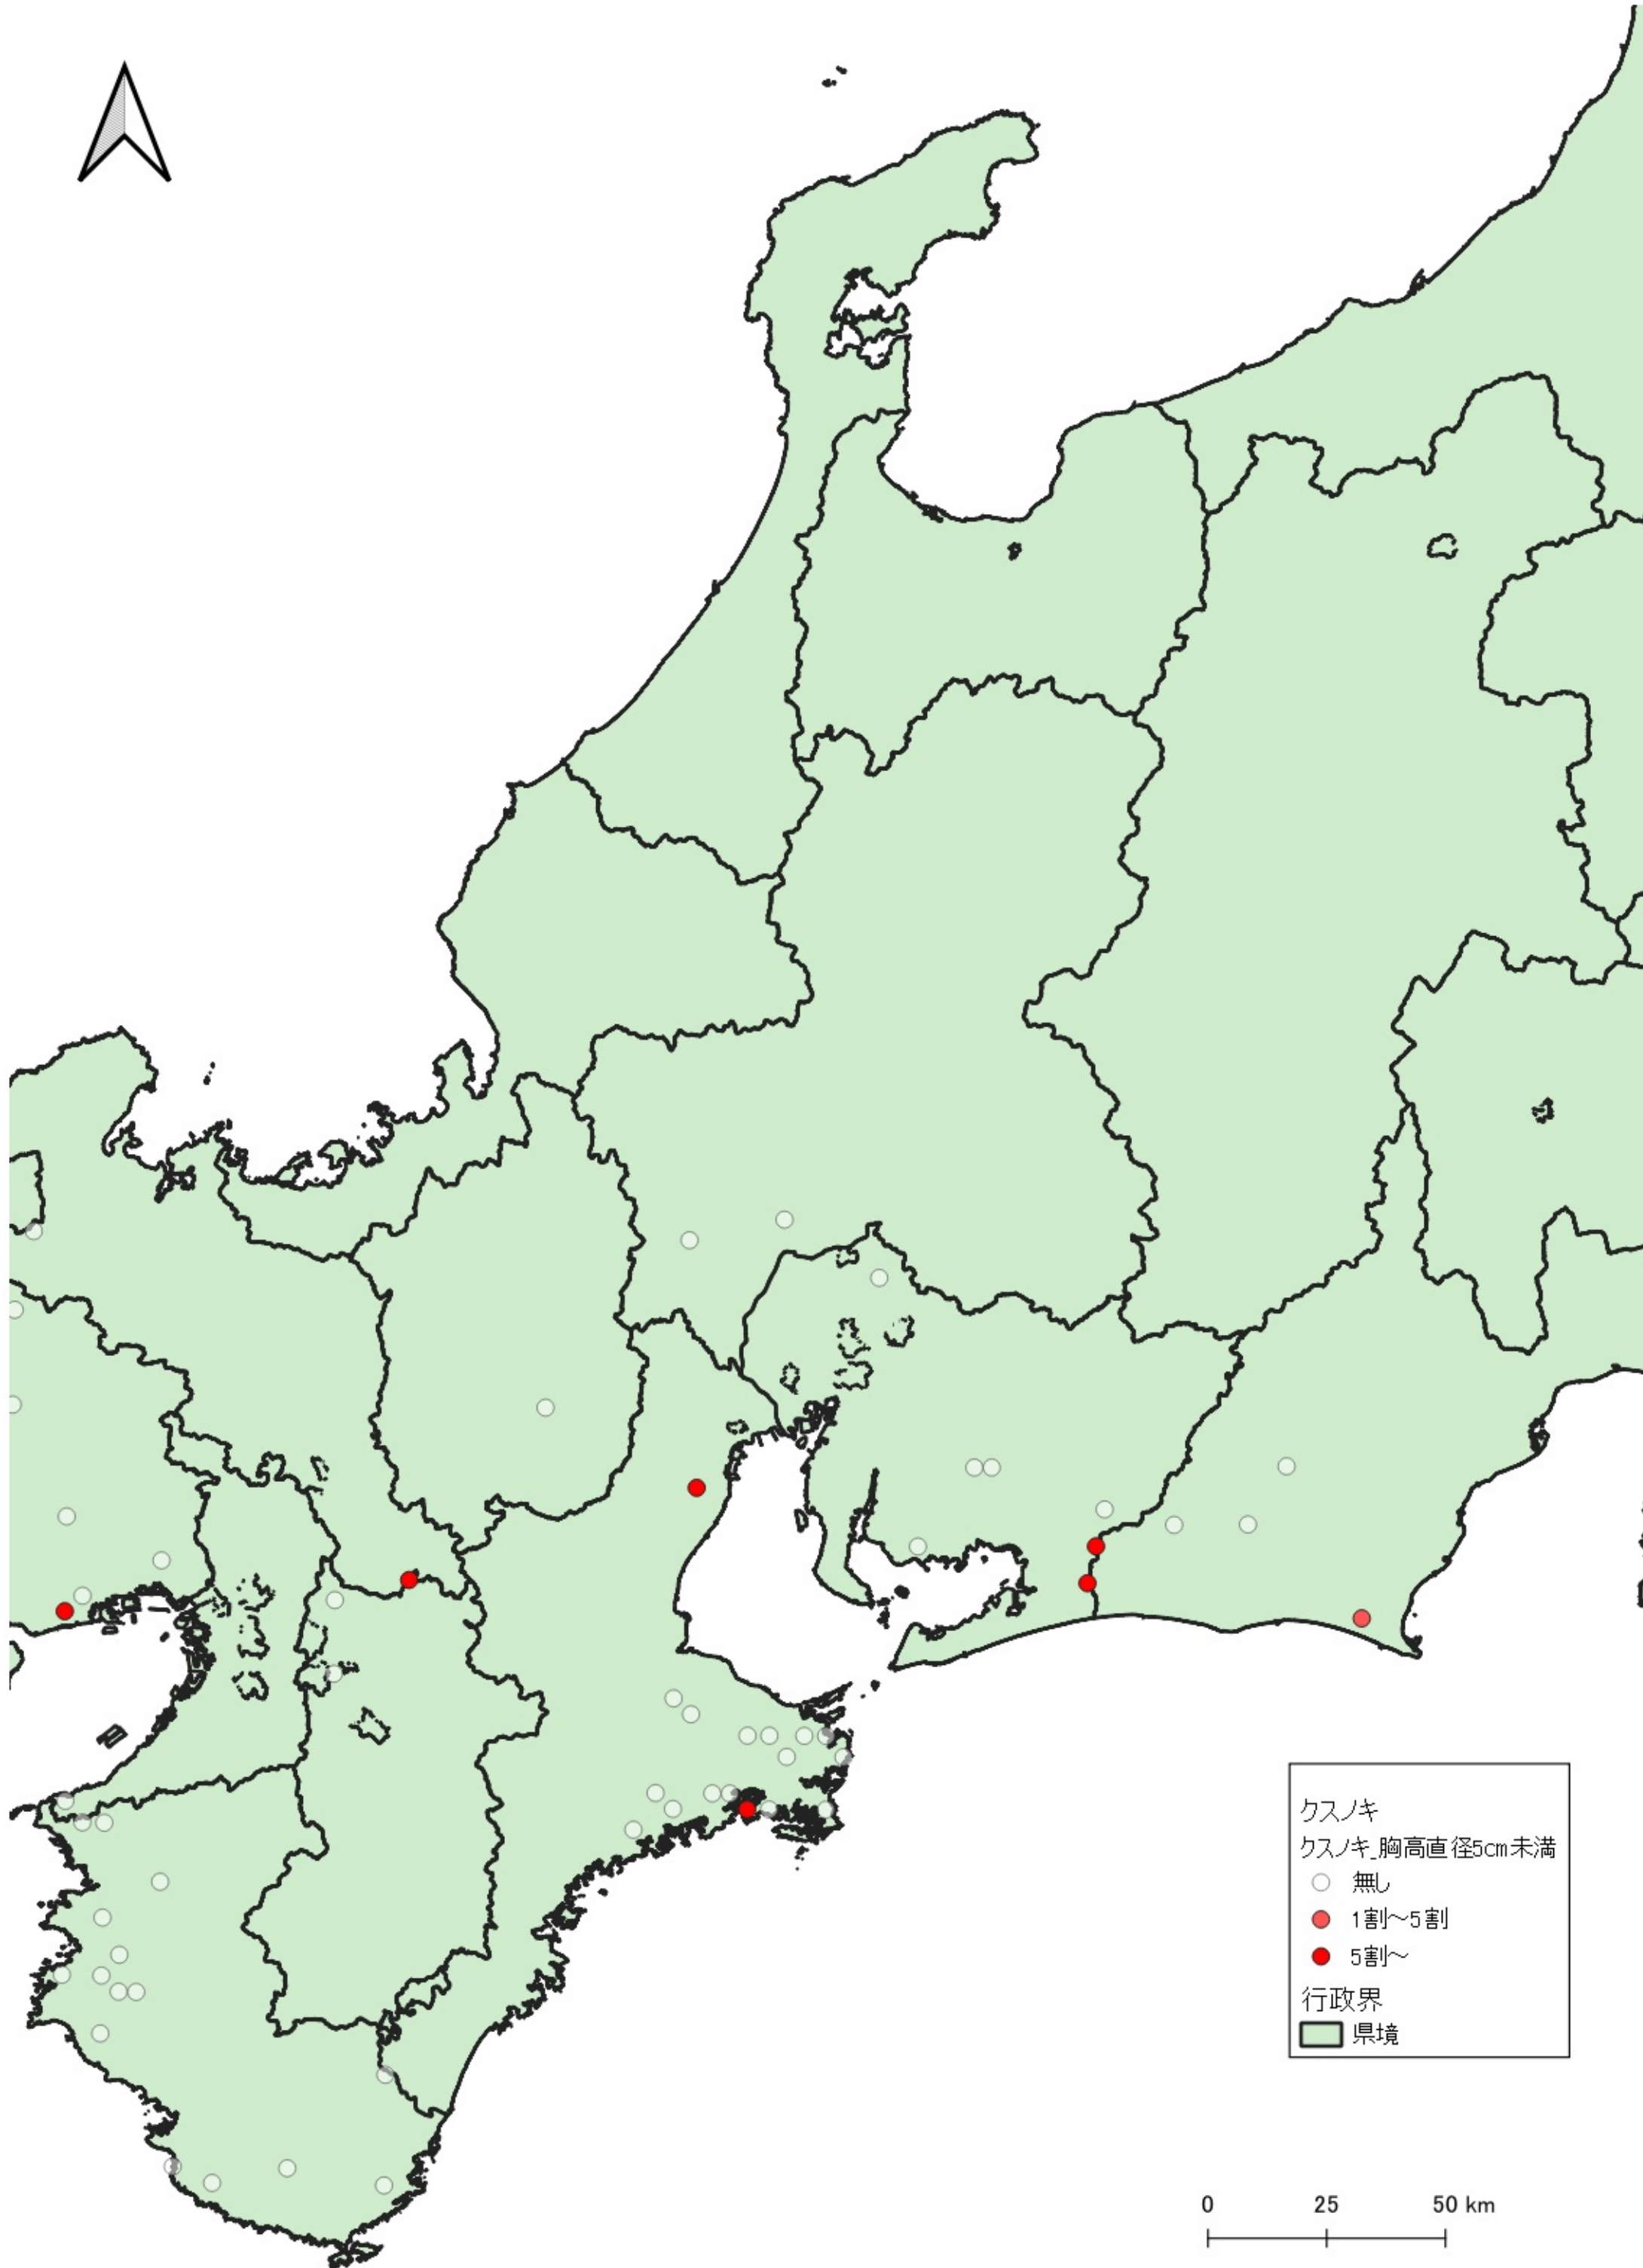

クスノキ  
クスノキ\_胸高直径5cm未満  
○ 無し  
● 1割~5割  
● 5割~  
行政界  
■ 県境

0 100 200 km  
|-----|-----|

行政界  
県境

D

行政界  
県境

0 25 50 km

クスノキ  
クスノキ\_胸高直径5cm未満

- 無し
- 1割~5割
- 5割~

行政界  
■ 県境

クスノキ  
クスノキ\_胸高直径5cm未満

- 無し
- 1割~5割
- 5割~

行政界  
■ 県境