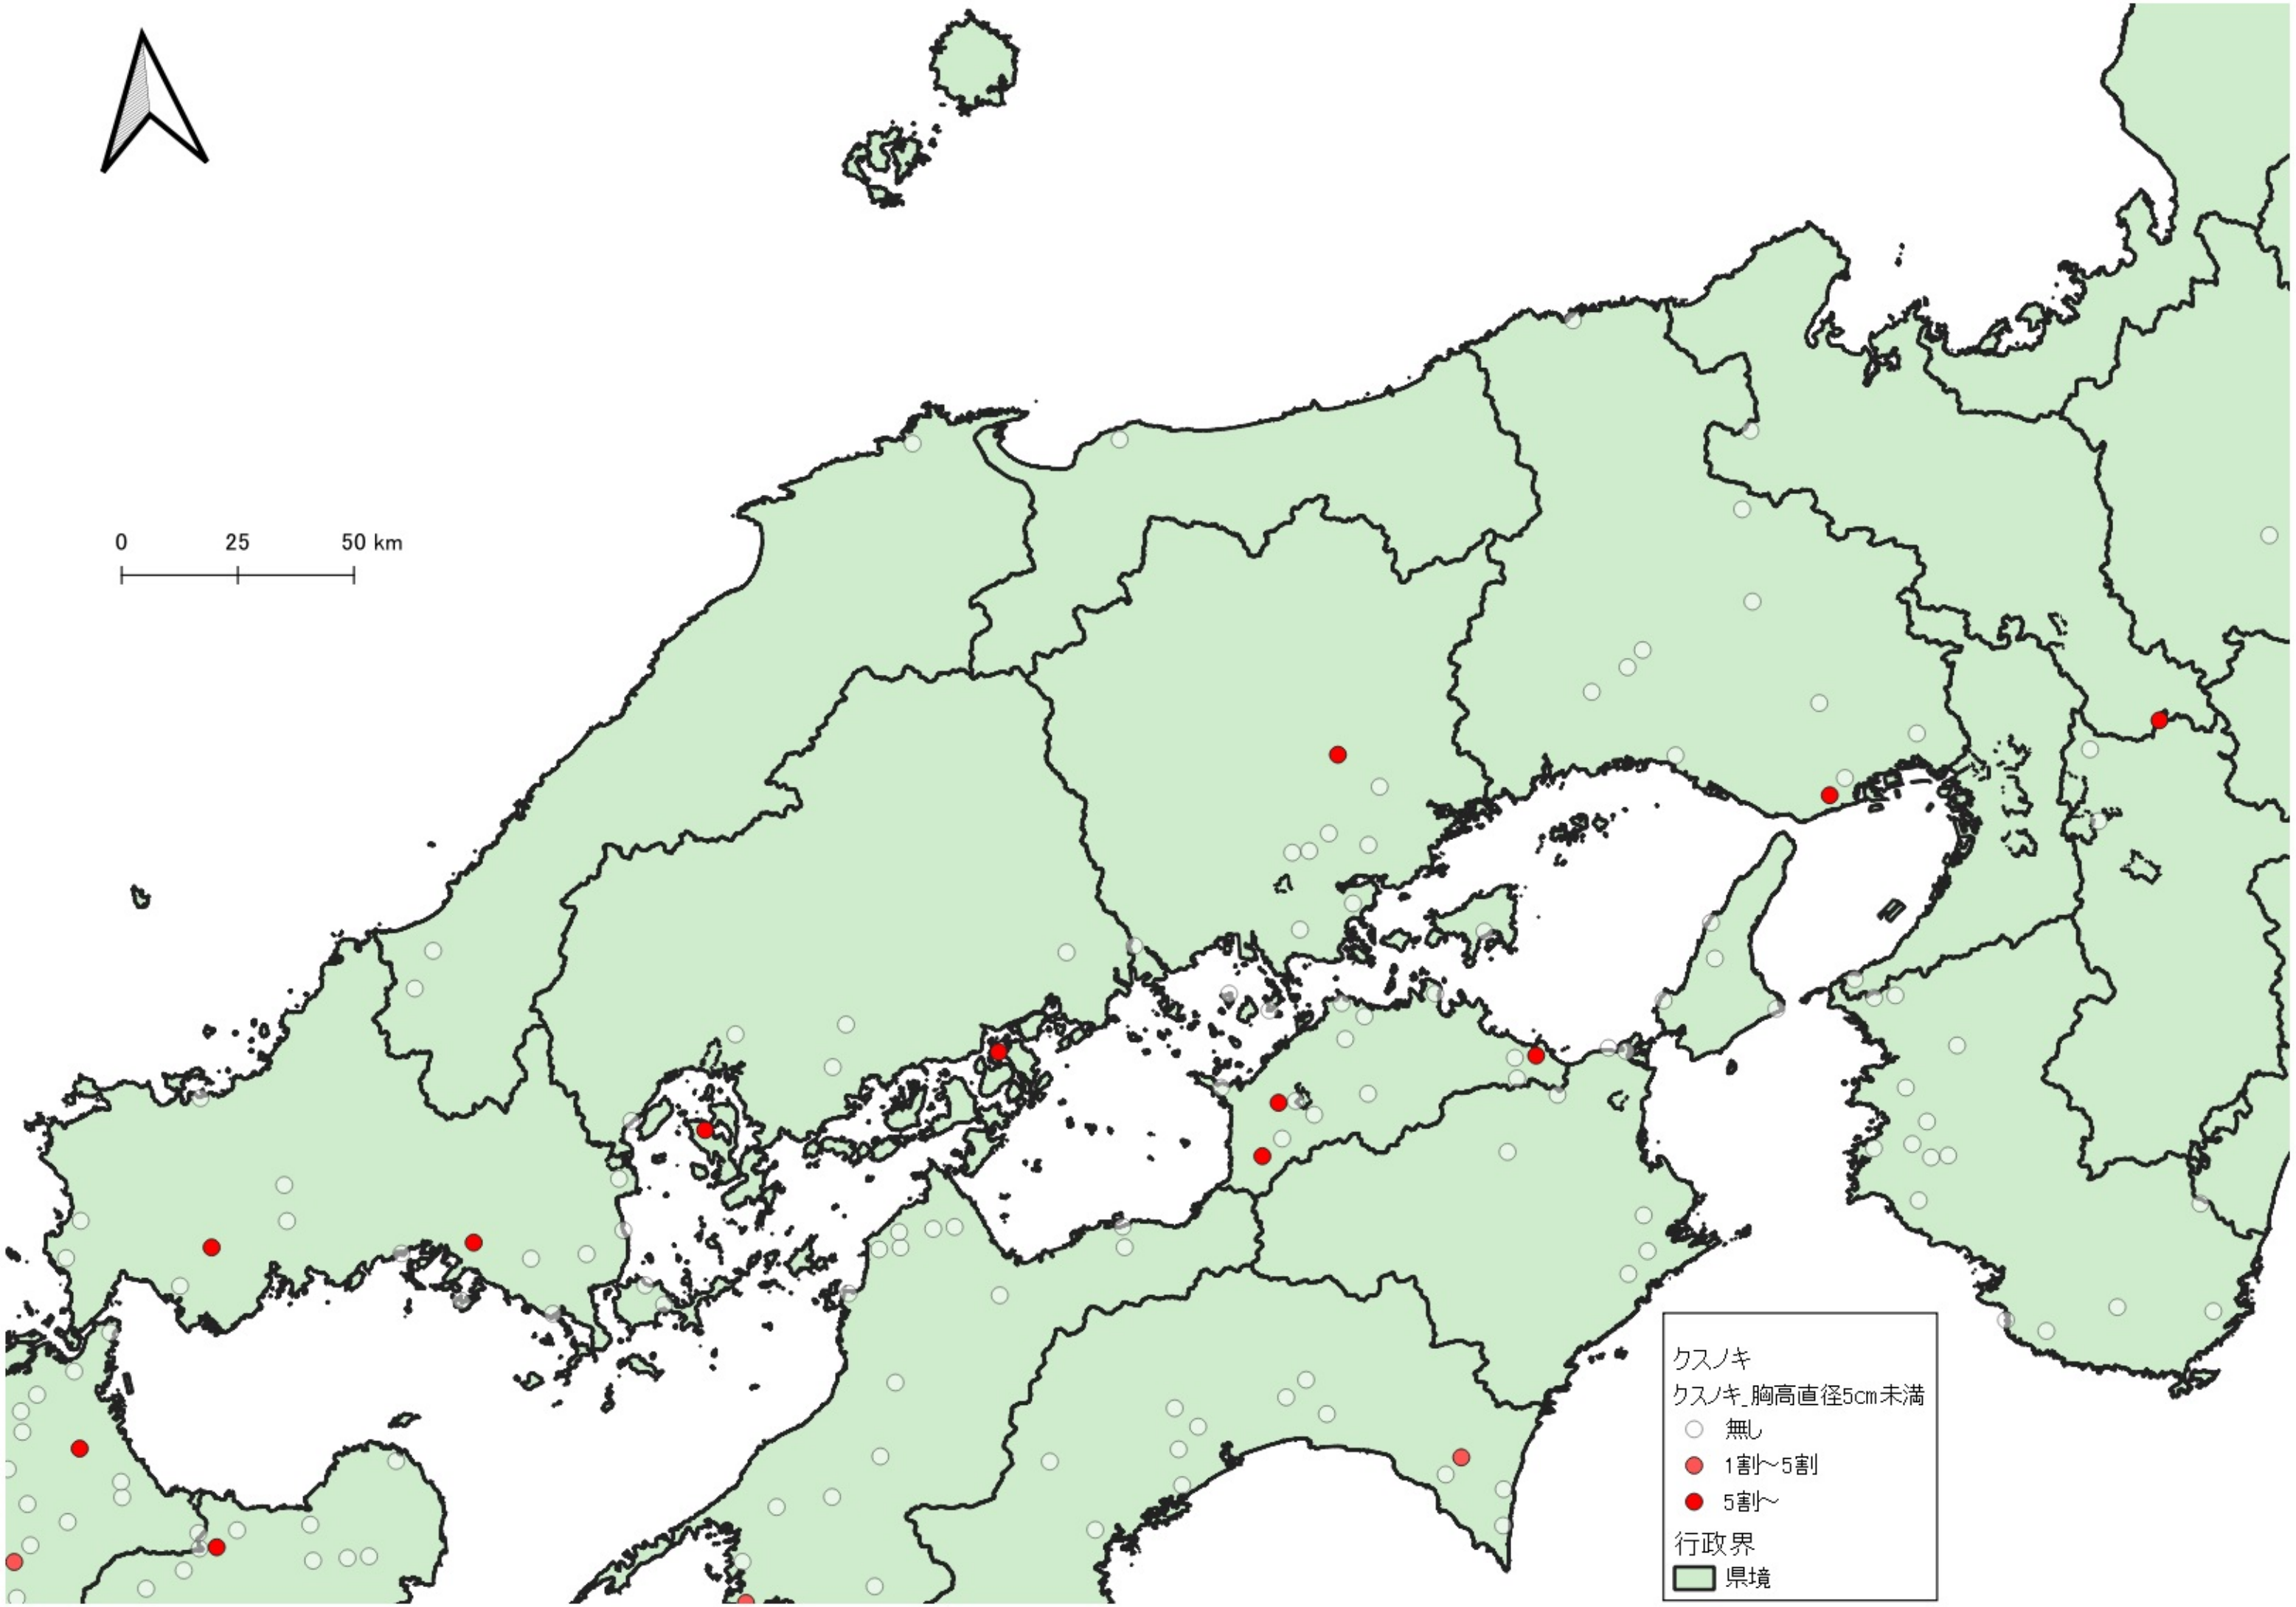

クスノキ  
クスノキ\_胸高直径5cm未満  
○ 無し  
● 1割~5割  
● 5割~  
行政界  
■ 県境

0 100 200 km  
|-----|-----|

行政界  
県境

D

行政界  
県境

0 25 50 km

クスノキ  
クスノキ\_胸高直径5cm未満

- 無し
- 1割~5割
- 5割~

行政界  
■ 県境

クスノキ  
クスノキ\_胸高直径5cm未満

- 無し
- 1割~5割
- 5割~

行政界  
■ 県境