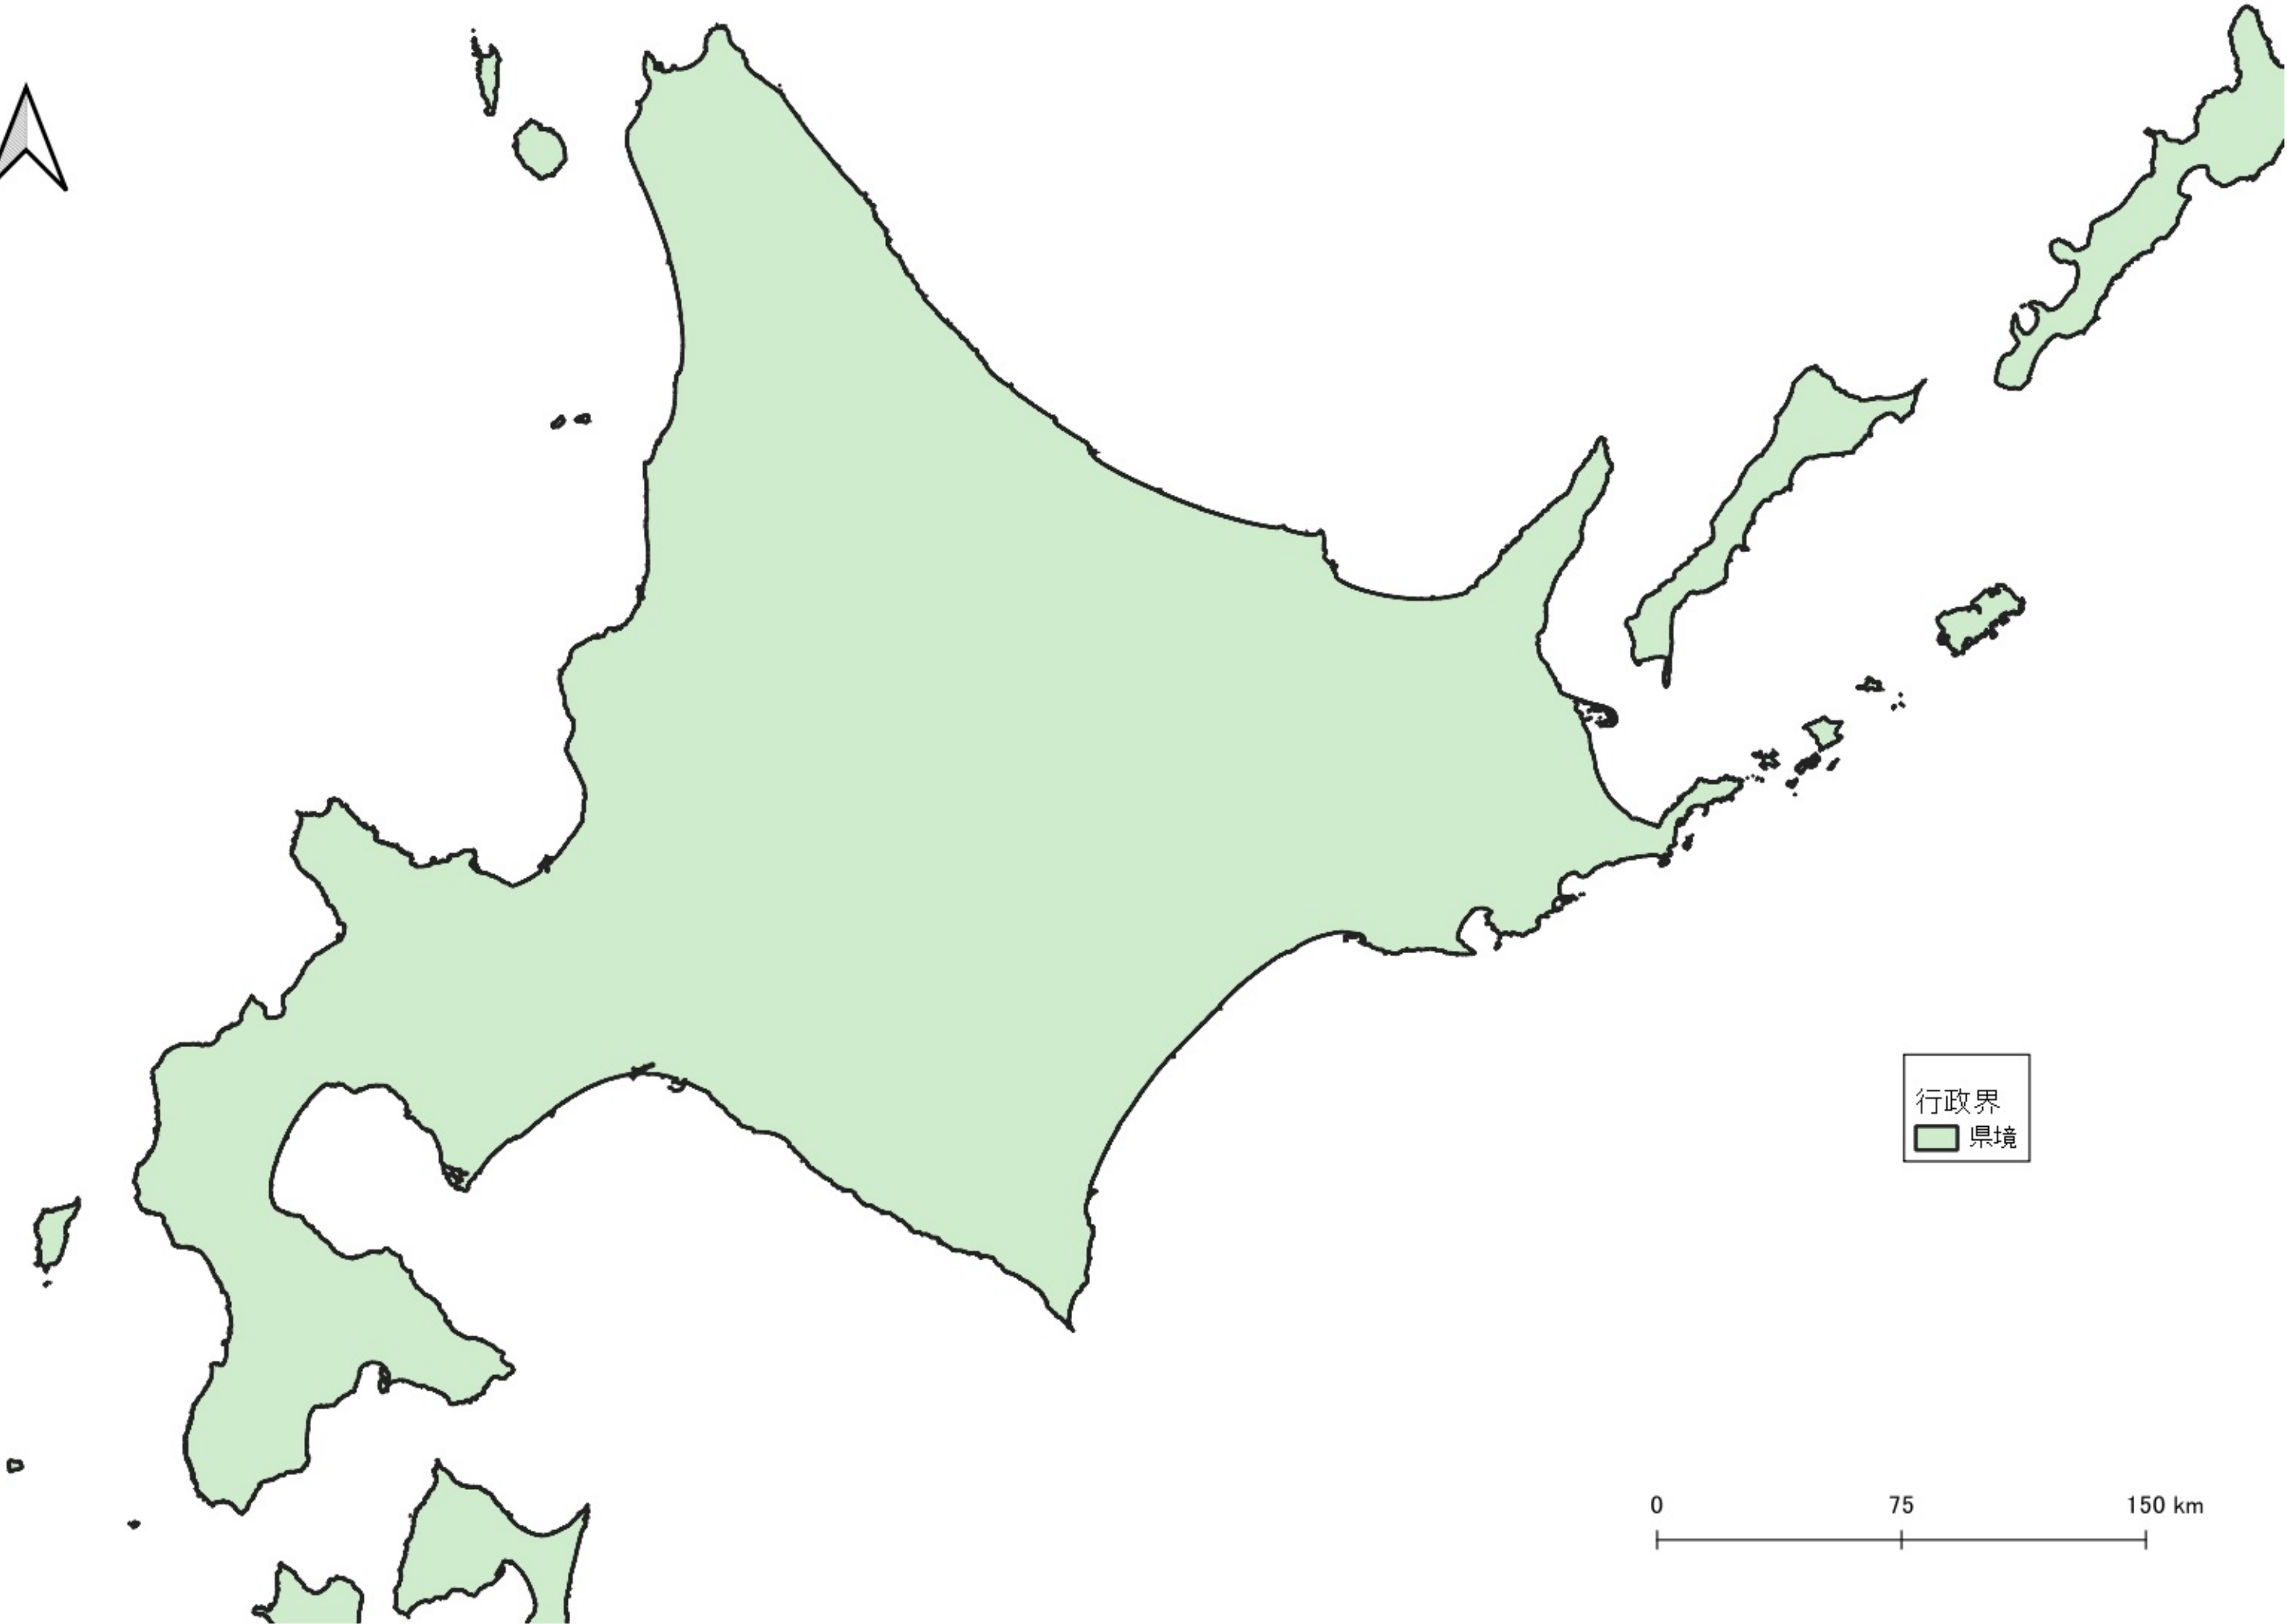

クスノキ
クスノキ_胸高直径
○ ~10cm
● 10~20cm
● 20~30cm
● 30~
行政界
■ 県境

0 100 200 km

行政界
県境

0 75 150 km

D

行政界
県境

0 25 50 km

クスノキ
クスノキ_胸高直径
○ ~10cm
● 10~20cm
● 20~30cm
● 30~
行政界
■ 県境

0 25 50 km

クスノキ
クスノキ_胸高直径

- ~10cm
- 10~20cm
- 20~30cm
- 30~

行政界
■ 県境

クスノキ
クスノキ_胸高直径

- ~10cm
- 10~20cm
- 20~30cm
- 30~

行政界

■ 県境