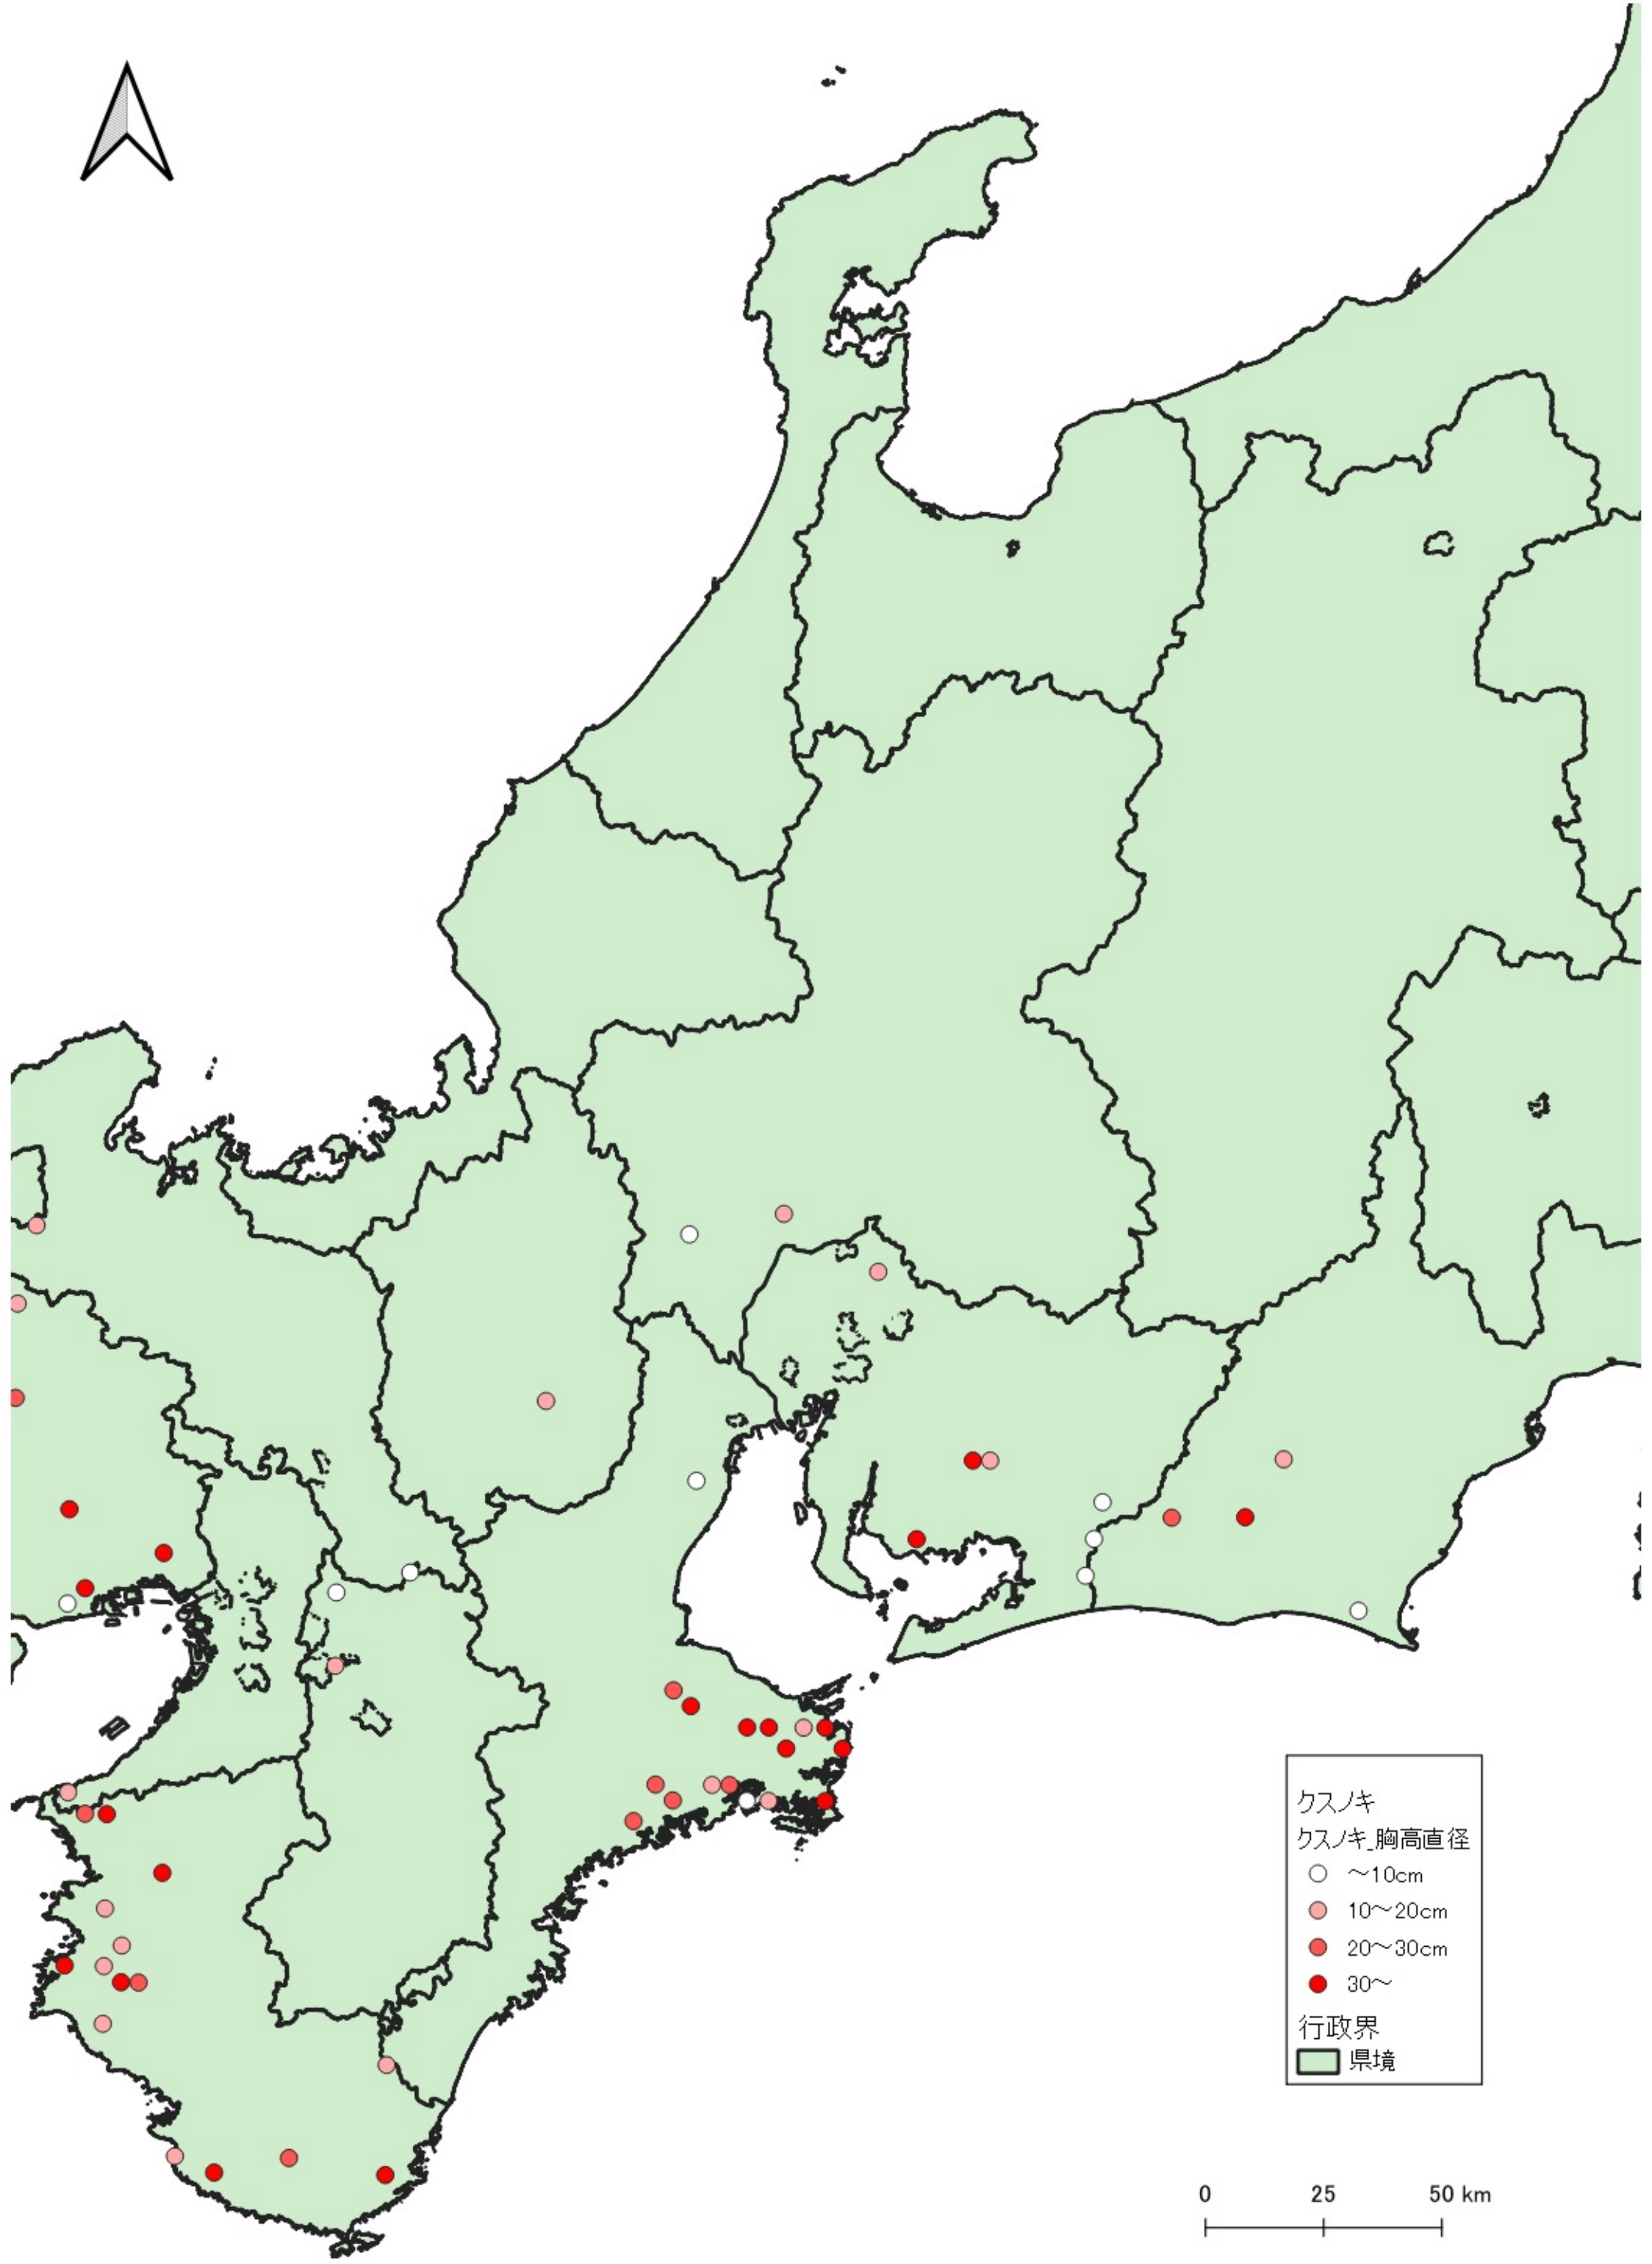

クスノキ
クスノキ_胸高直径
○ ~10cm
● 10~20cm
● 20~30cm
● 30~
行政界
■ 県境

0 100 200 km

行政界
県境

0 75 150 km

D

行政界
県境

0 25 50 km

クスノキ
クスノキ_胸高直径
○ ~10cm
● 10~20cm
● 20~30cm
● 30~
行政界
■ 県境

0 25 50 km

クスノキ
クスノキ_胸高直径

- ~10cm
- 10~20cm
- 20~30cm
- 30~

行政界
■ 県境

クスノキ
クスノキ_胸高直径

- ~10cm
- 10~20cm
- 20~30cm
- 30~

行政界

■ 県境