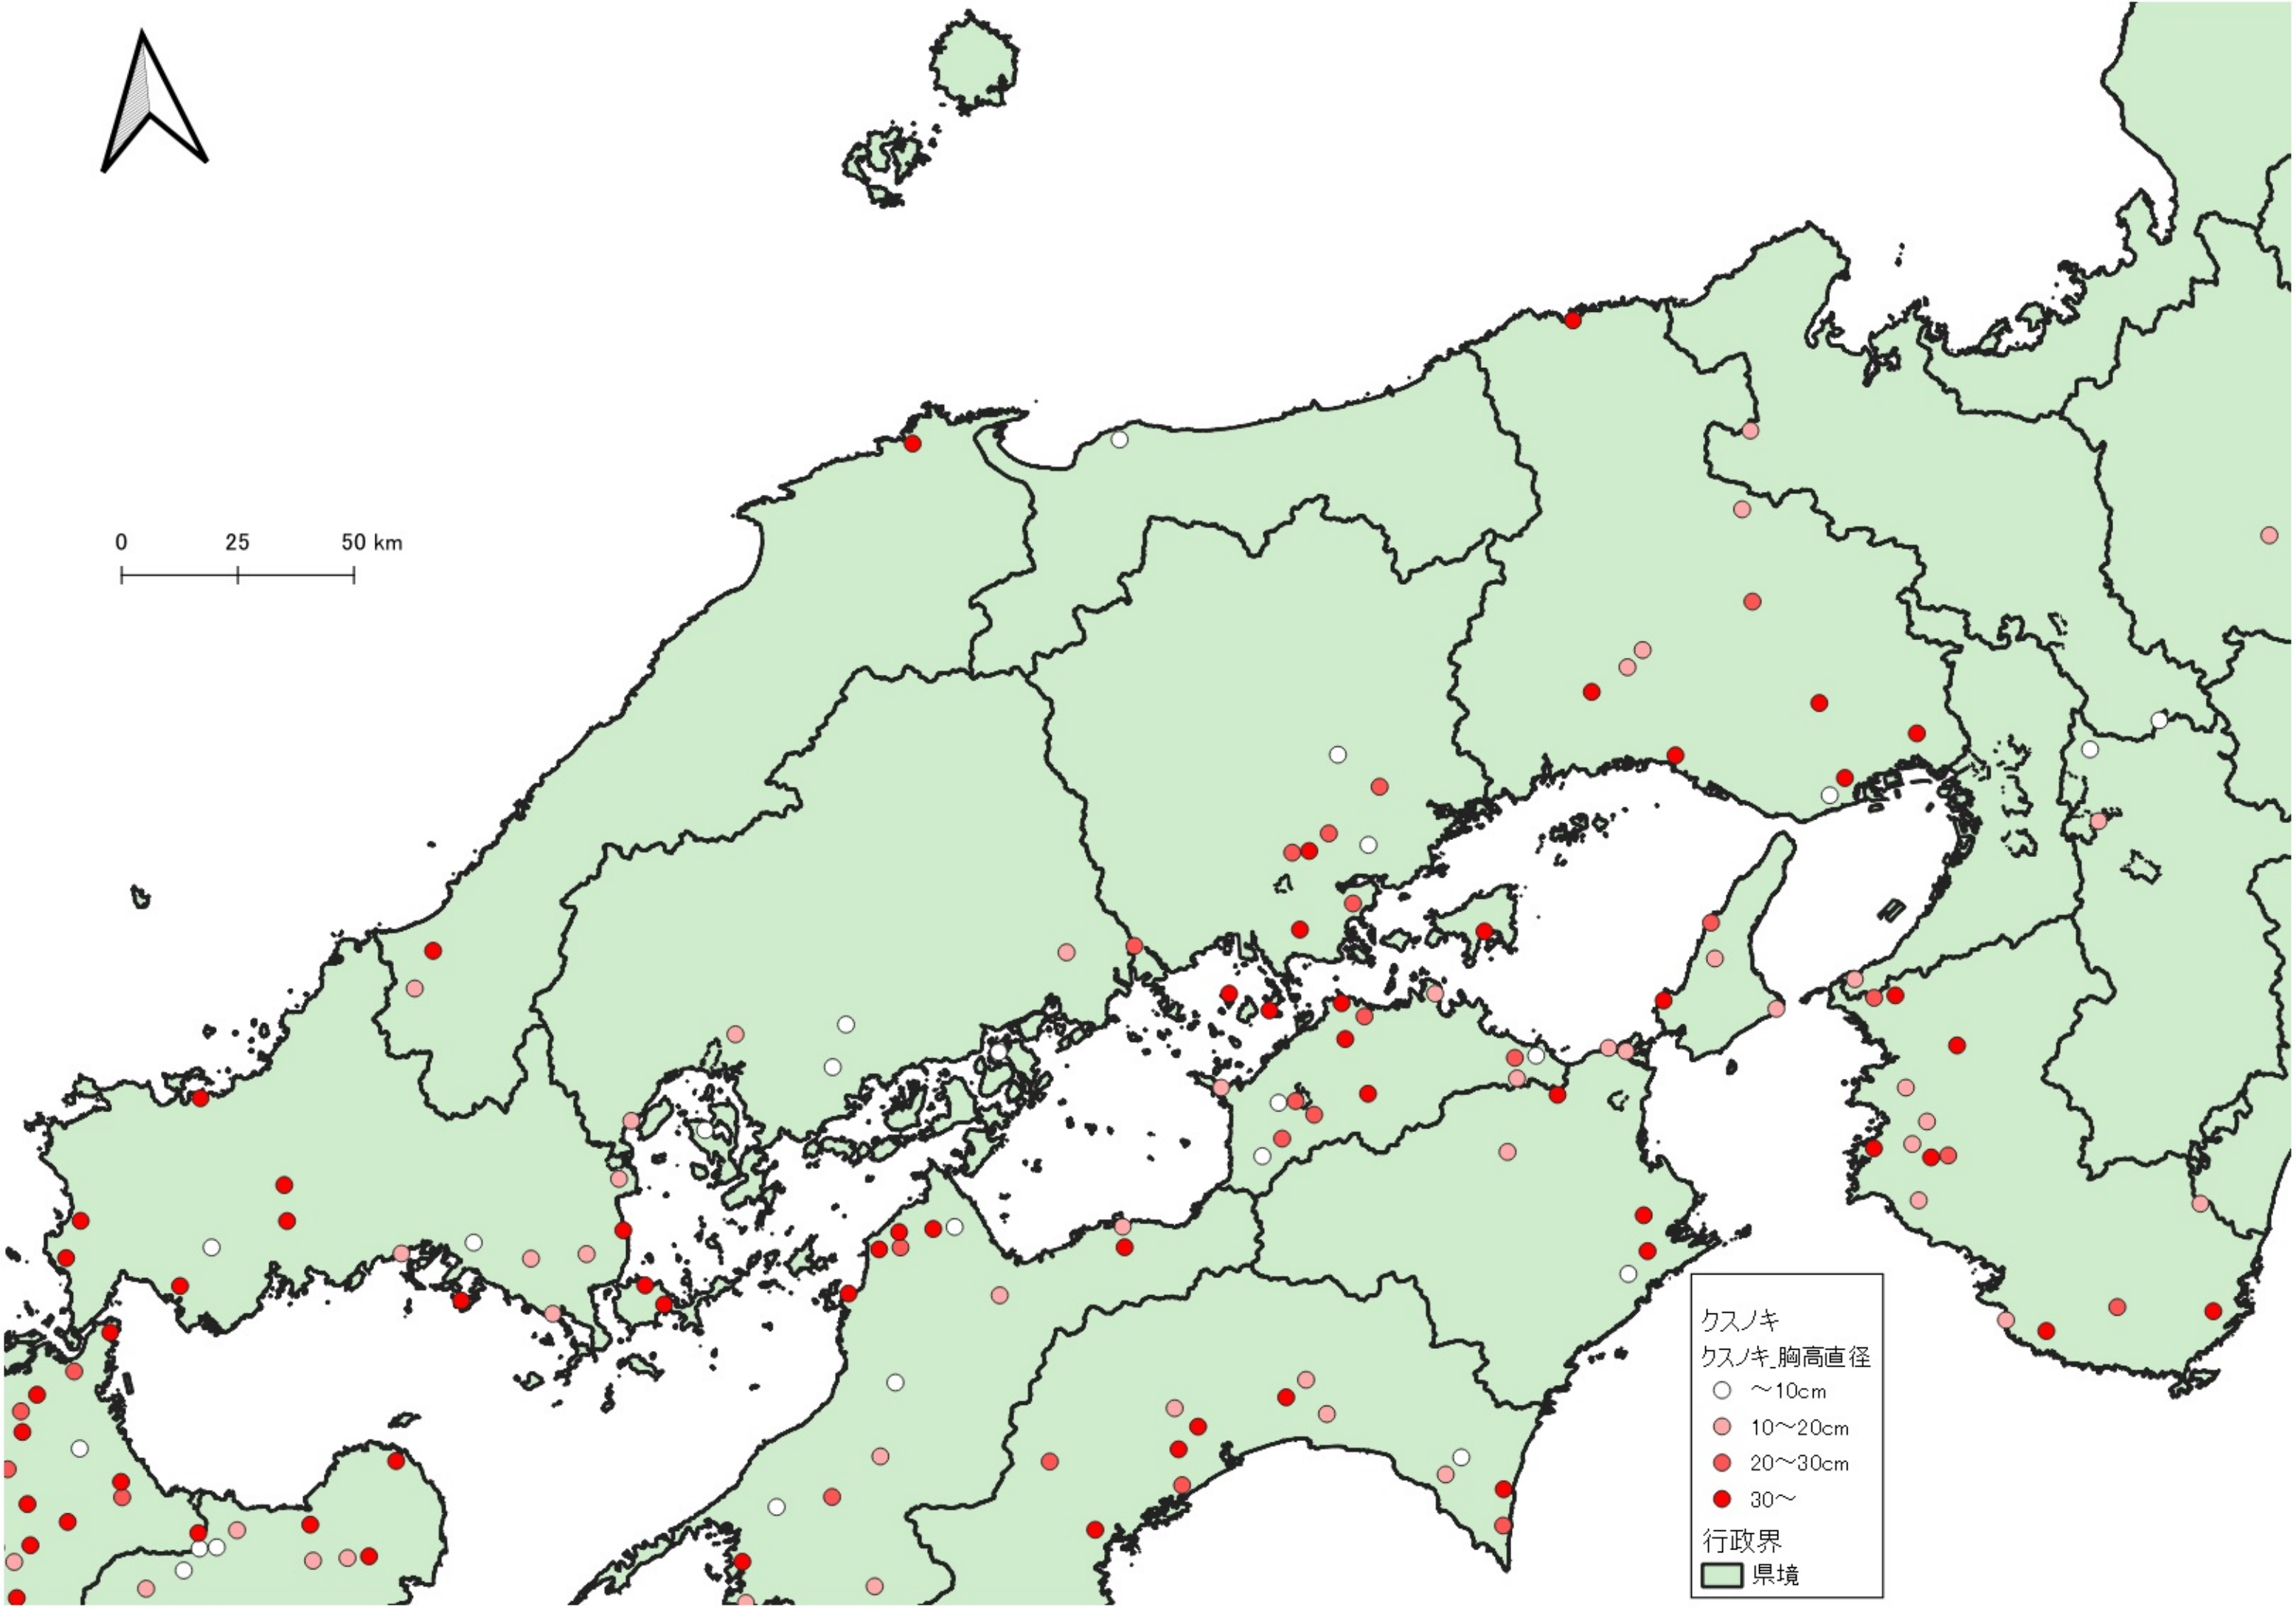

クスノキ
クスノキ_胸高直径
○ ~10cm
● 10~20cm
● 20~30cm
● 30~
行政界
■ 県境

0 100 200 km

行政界
県境

0 75 150 km

D

行政界
県境

0 25 50 km

クスノキ
クスノキ_胸高直径
○ ~10cm
● 10~20cm
● 20~30cm
● 30~
行政界
■ 県境

0 25 50 km

クスノキ
クスノキ_胸高直径

- ~10cm
- 10~20cm
- 20~30cm
- 30~

行政界
■ 県境

クスノキ
クスノキ_胸高直径

- ~10cm
- 10~20cm
- 20~30cm
- 30~

行政界

■ 県境