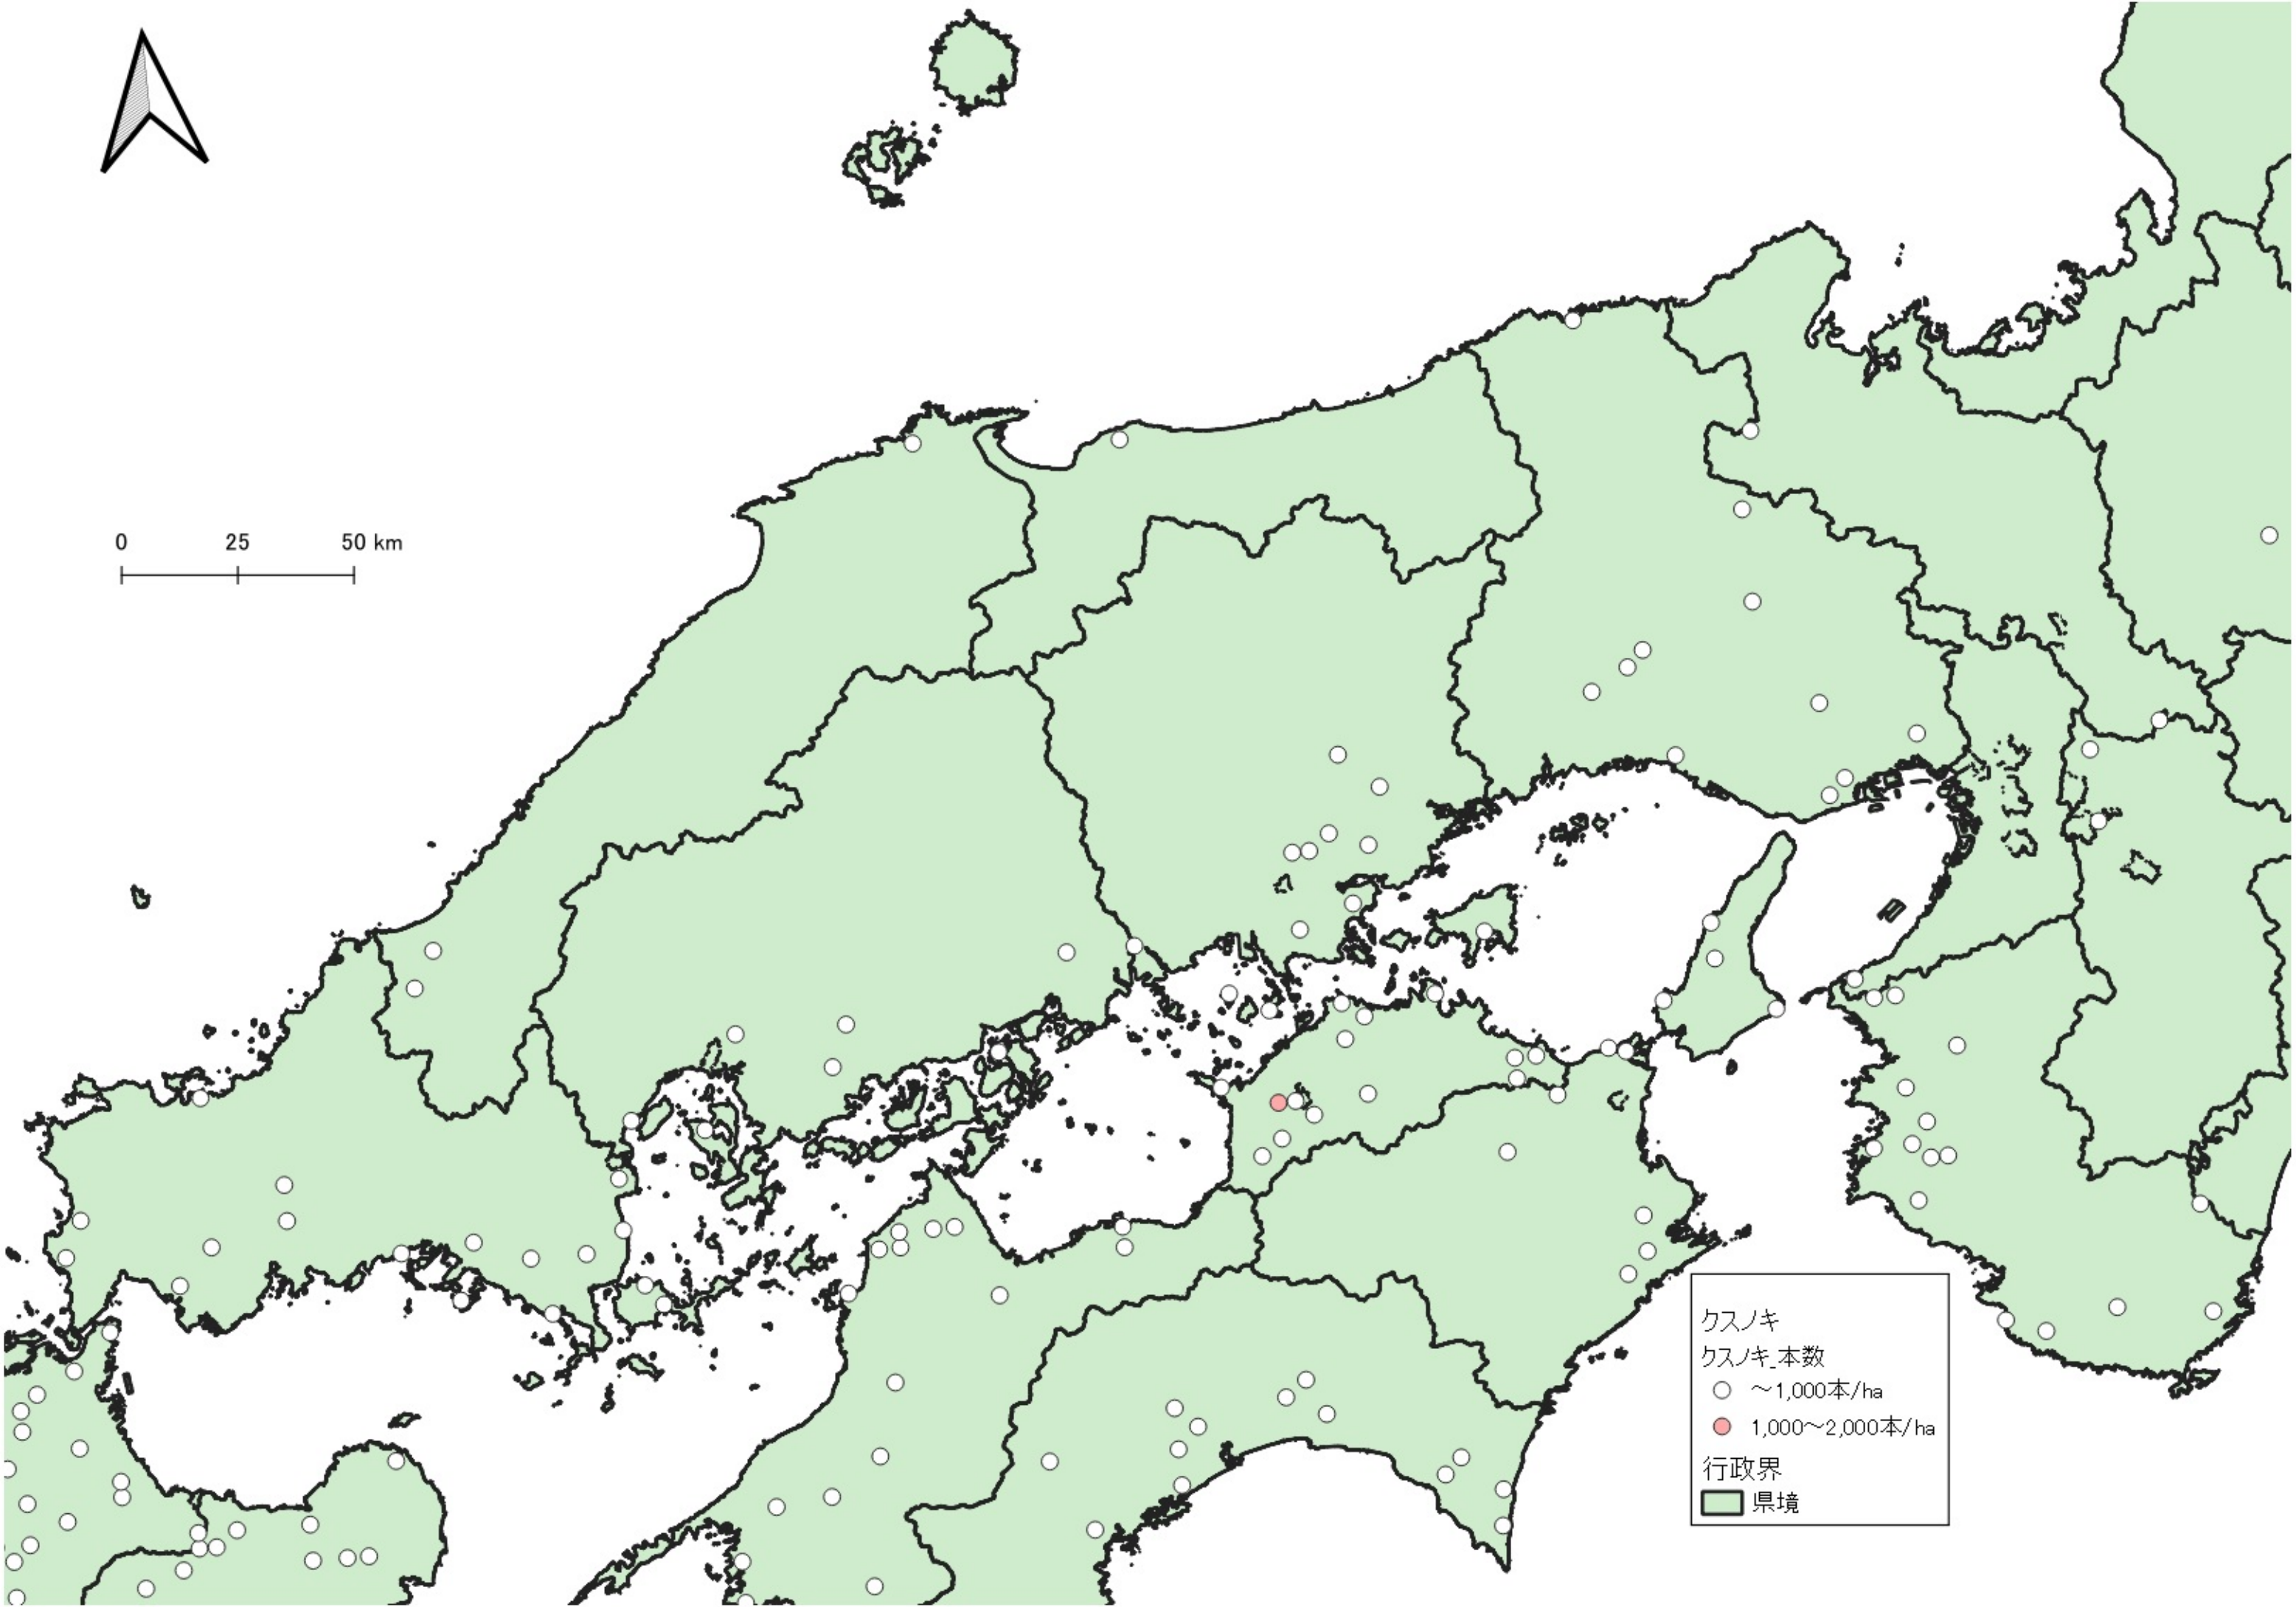

0 100 200 km

行政界
県境

0 75 150 km

D

行政界
県境

0 25 50 km

クスノキ
クスノキ_本数
○ ~1,000本/ha
● 1,000~2,000本/ha
行政界
■ 県境

0 25 50 km

クスノキ
クスノキ_本数
○ ~1,000本/ha
● 1,000~2,000本/ha
行政界
■ 県境

クスノキ
クスノキ_本数

- ~1,000本/ha
- 1,000~2,000本/ha

行政界

- 県境

クスノキ
クスノキ_本数
○ ~1,000本/ha
● 2,000~3,000本/ha
行政界
■ 県境