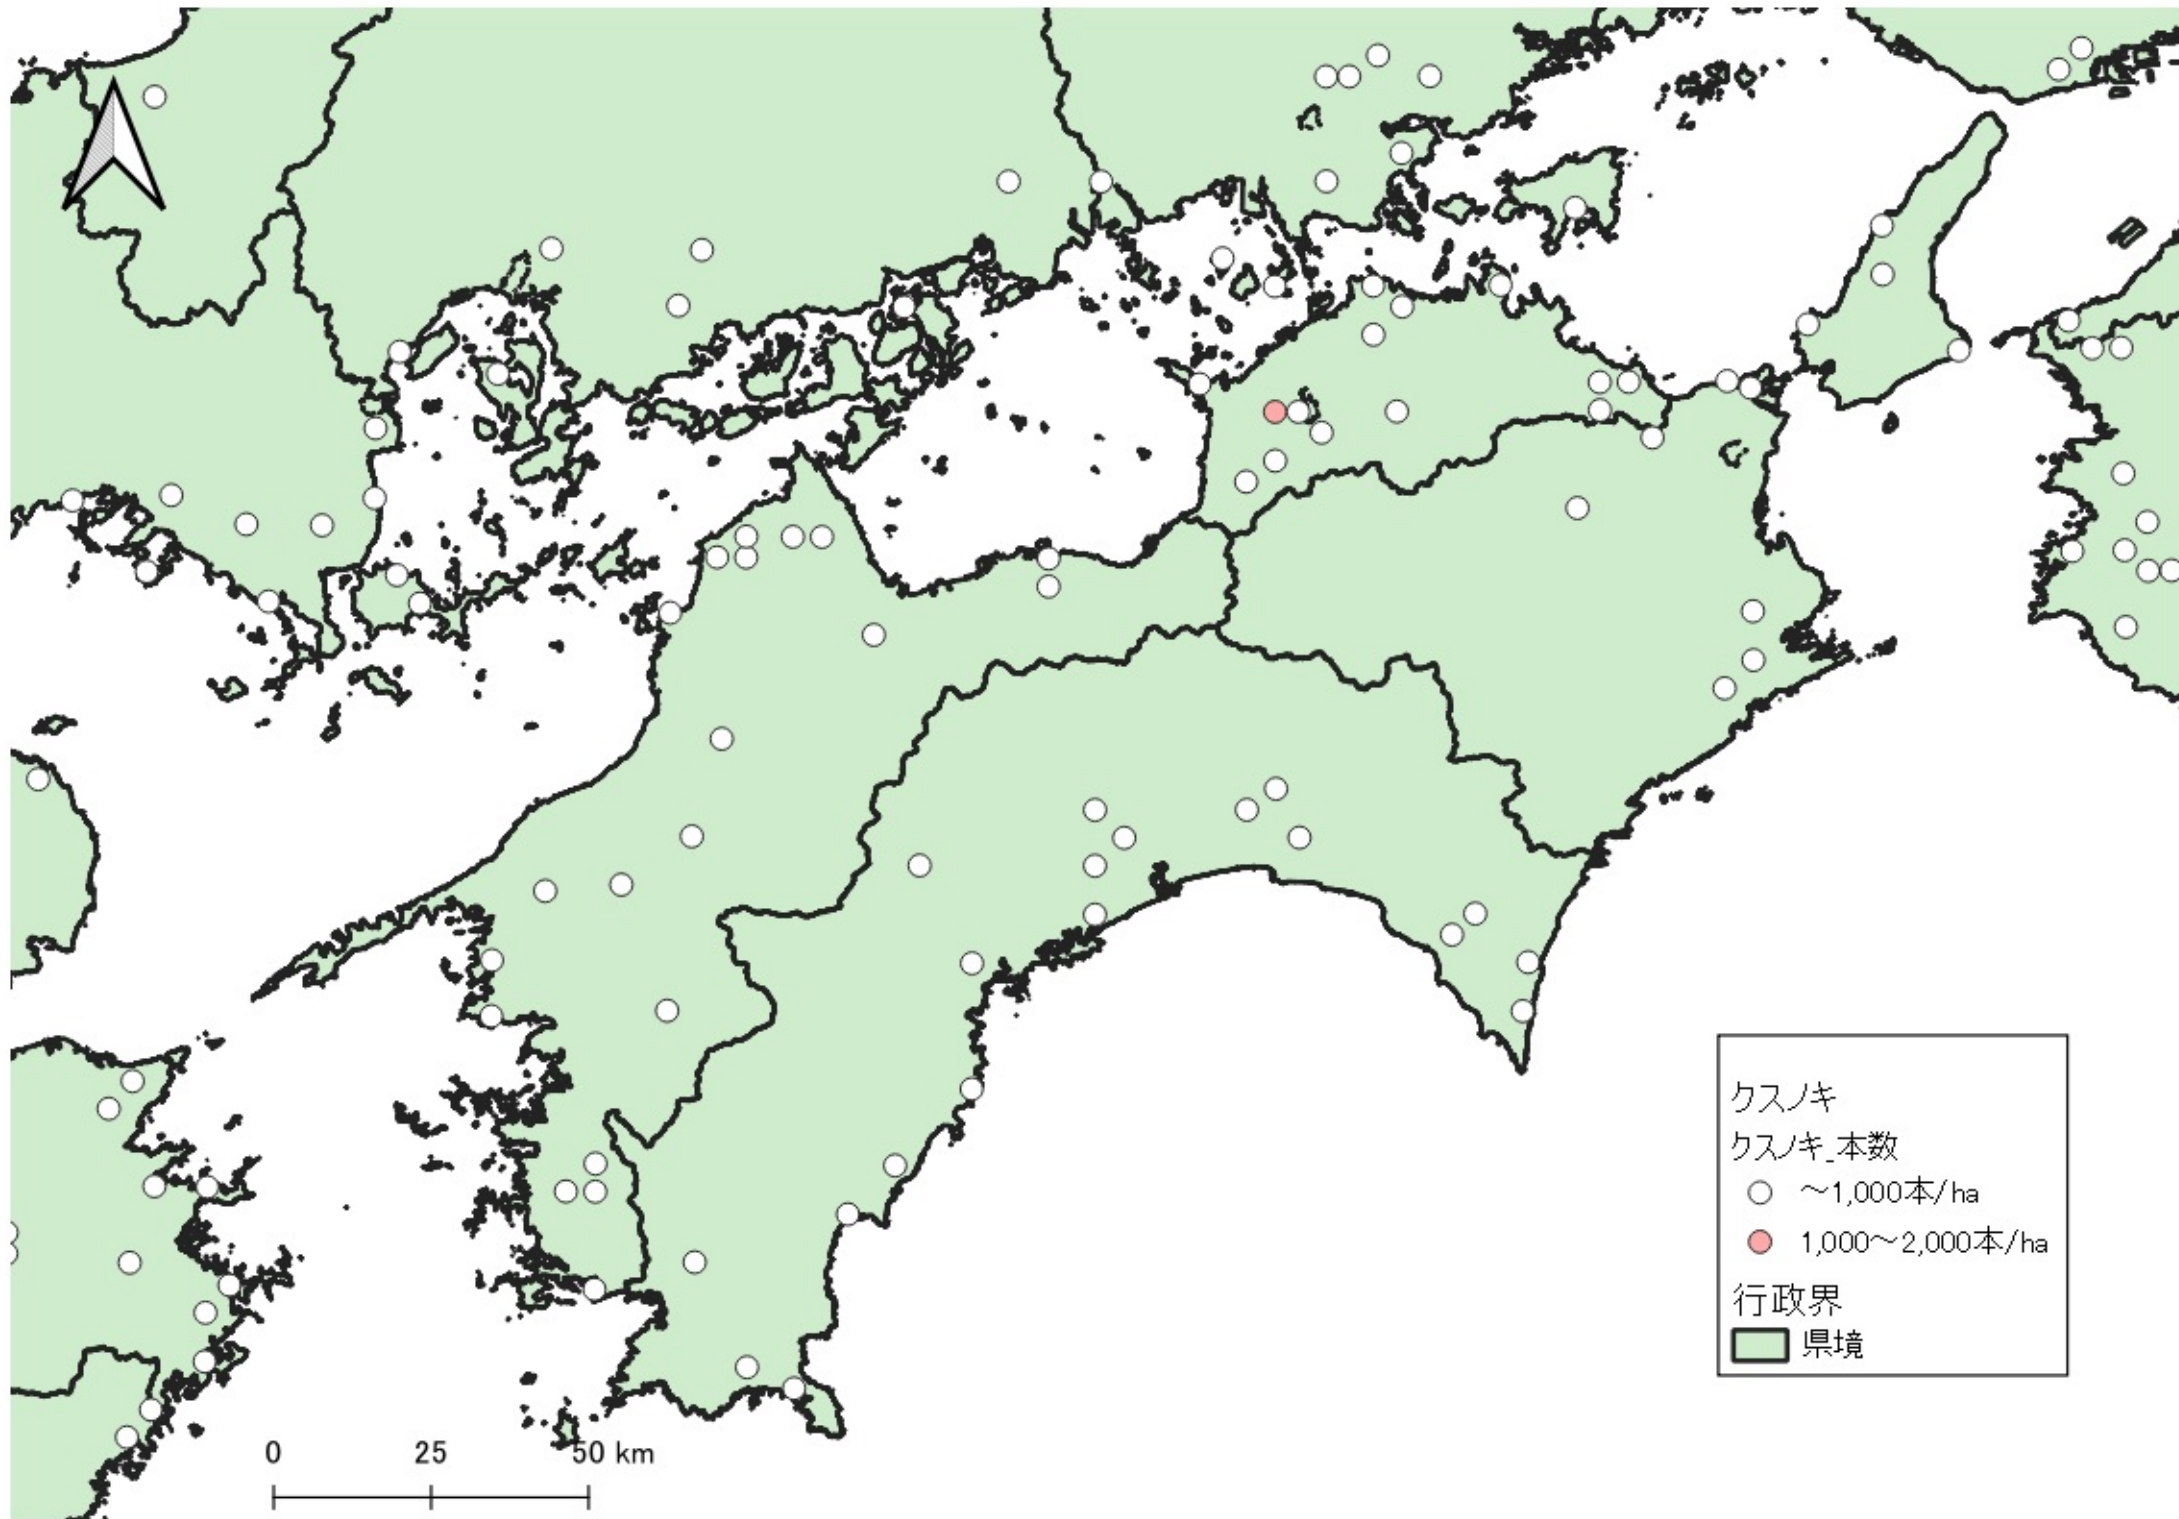

0 100 200 km

行政界
県境

0 75 150 km

D

行政界
県境

0 25 50 km

クスノキ
クスノキ_本数
○ ~1,000本/ha
● 1,000~2,000本/ha
行政界
■ 県境

0 25 50 km

クスノキ
クスノキ_本数
○ ~1,000本/ha
● 1,000~2,000本/ha
行政界
■ 県境

クスノキ
クスノキ_本数

- ~1,000本/ha
- 1,000~2,000本/ha

行政界

- 県境

クスノキ
クスノキ_本数
○ ~1,000本/ha
● 2,000~3,000本/ha
行政界
■ 県境