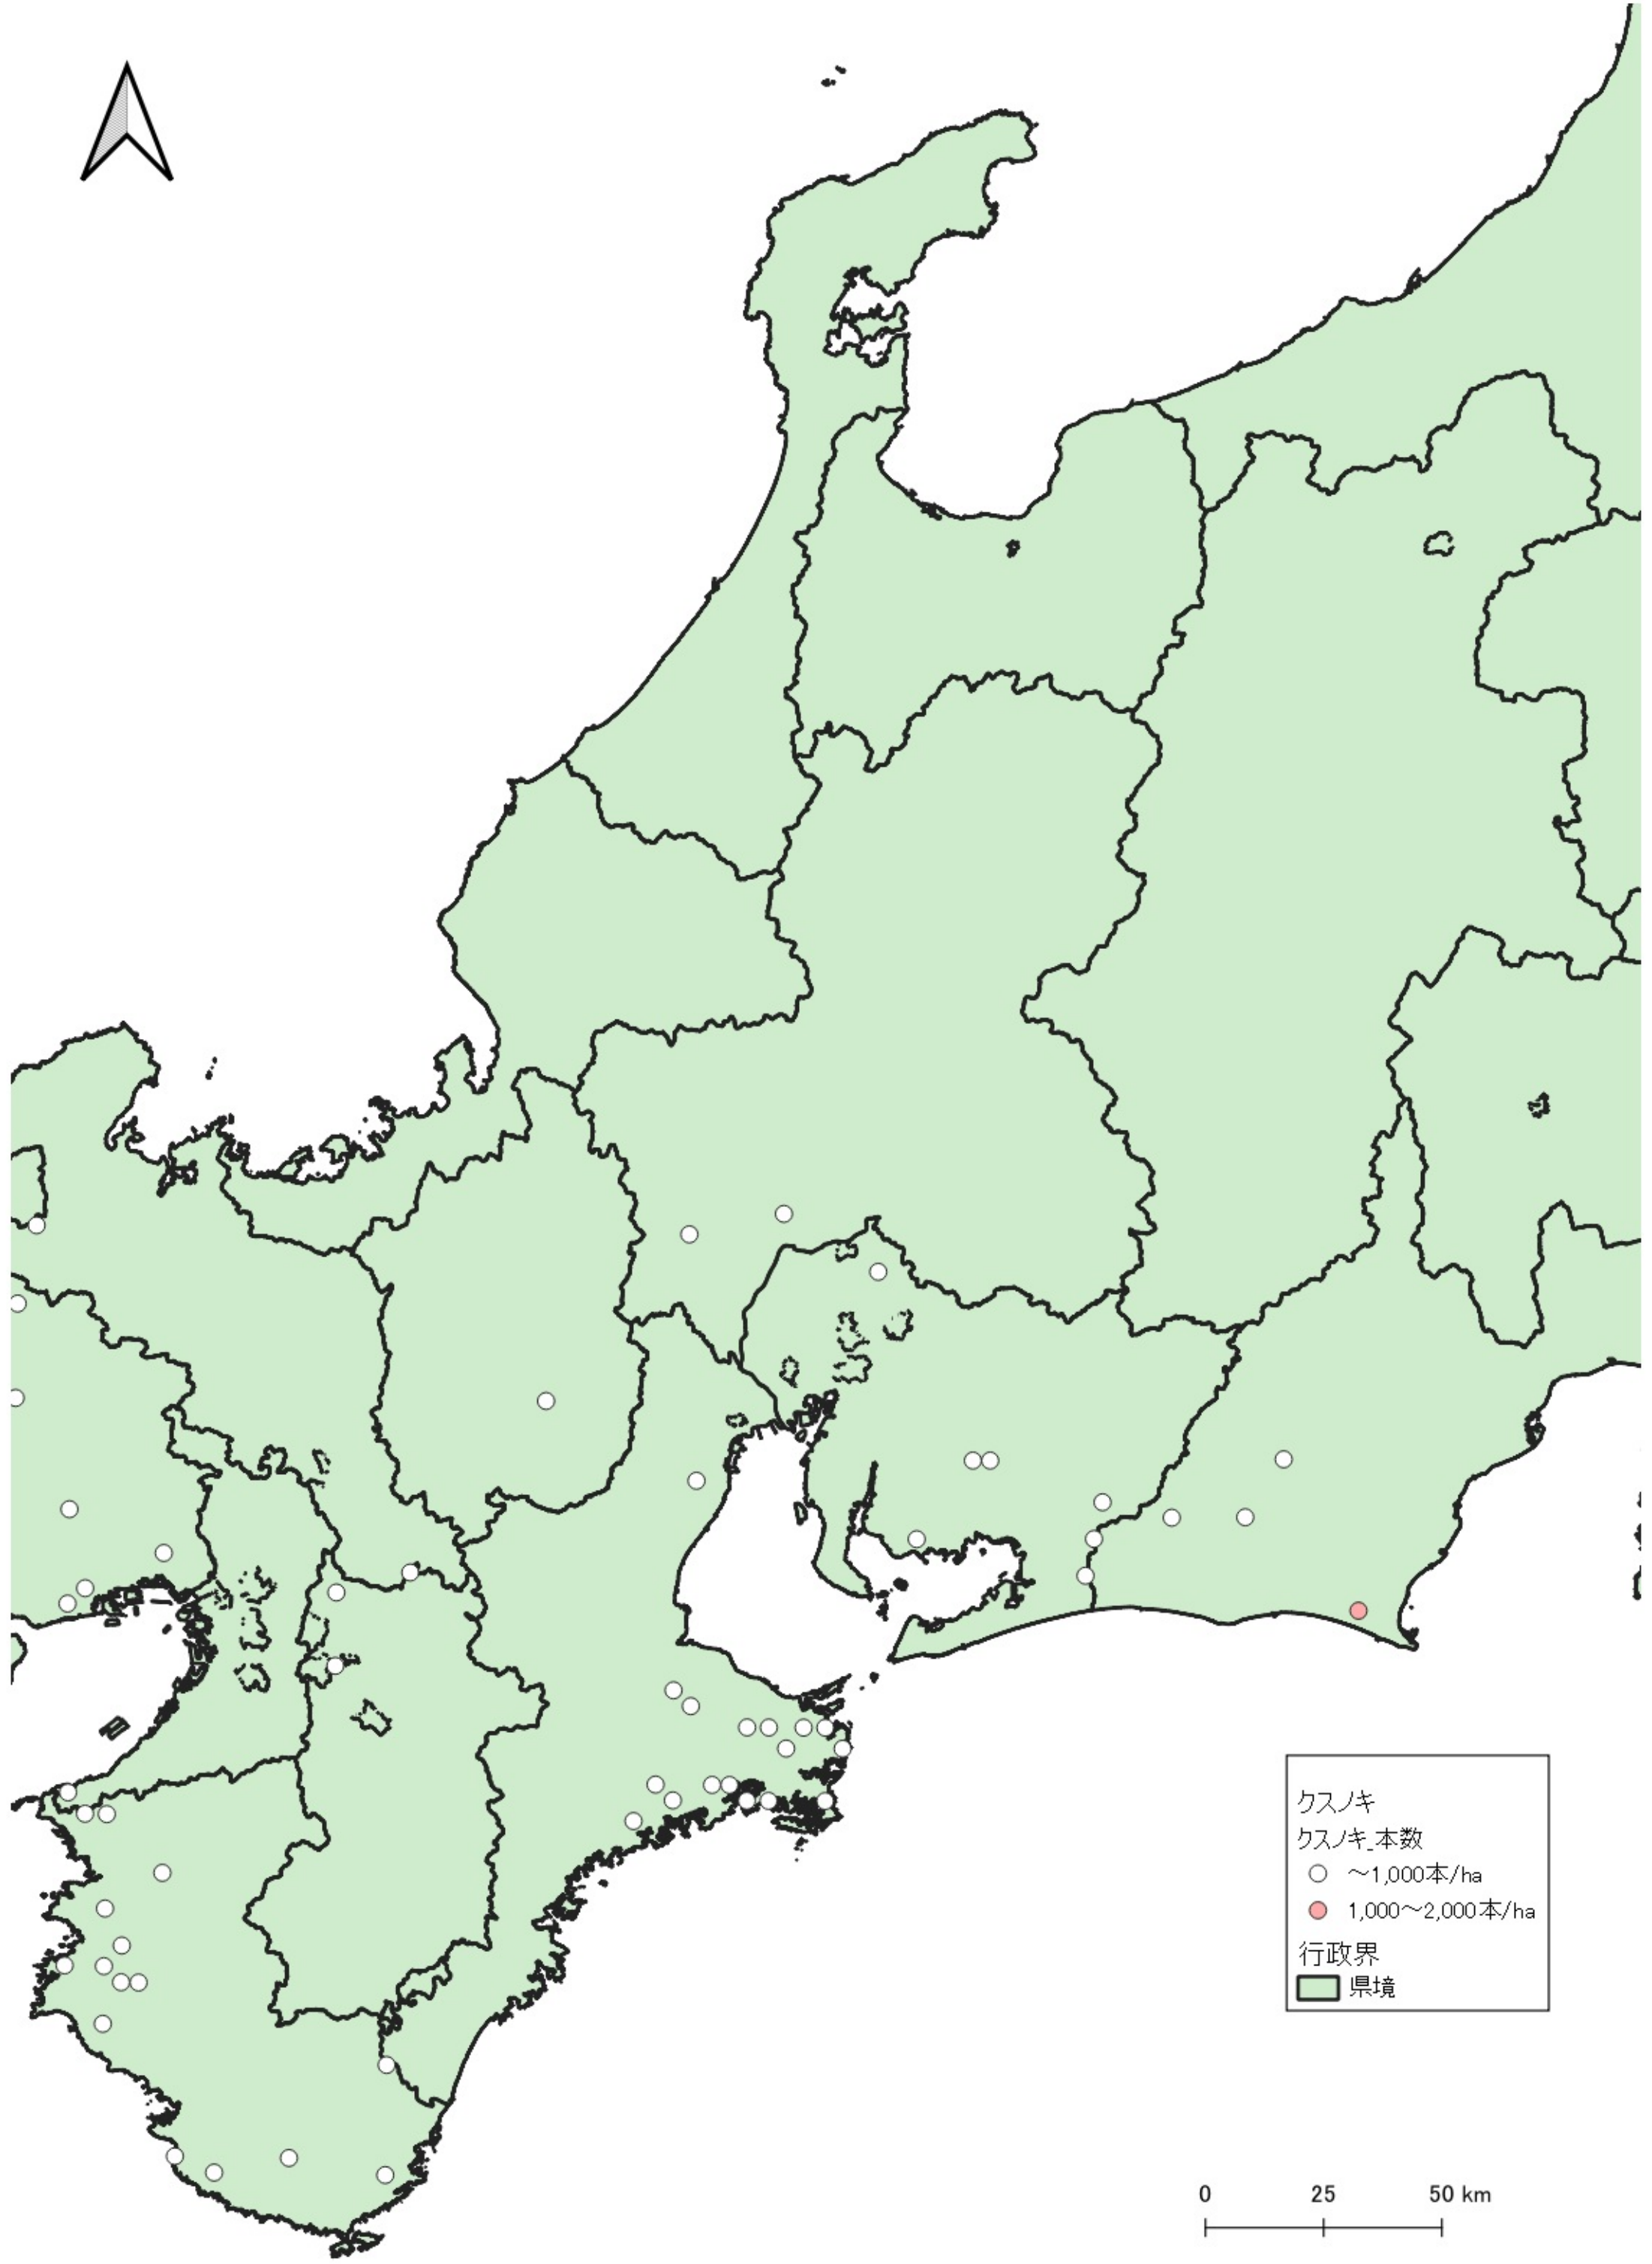

0 100 200 km

行政界
県境

0 75 150 km

D

行政界
県境

0 25 50 km

クスノキ
クスノキ_本数
○ ~1,000本/ha
● 1,000~2,000本/ha
行政界
■ 県境

0 25 50 km

クスノキ
クスノキ_本数
○ ~1,000本/ha
● 1,000~2,000本/ha
行政界
■ 県境

クスノキ
クスノキ_本数

- ~1,000本/ha
- 1,000~2,000本/ha

行政界

- 県境

クスノキ
クスノキ_本数
○ ~1,000本/ha
● 2,000~3,000本/ha
行政界
■ 県境