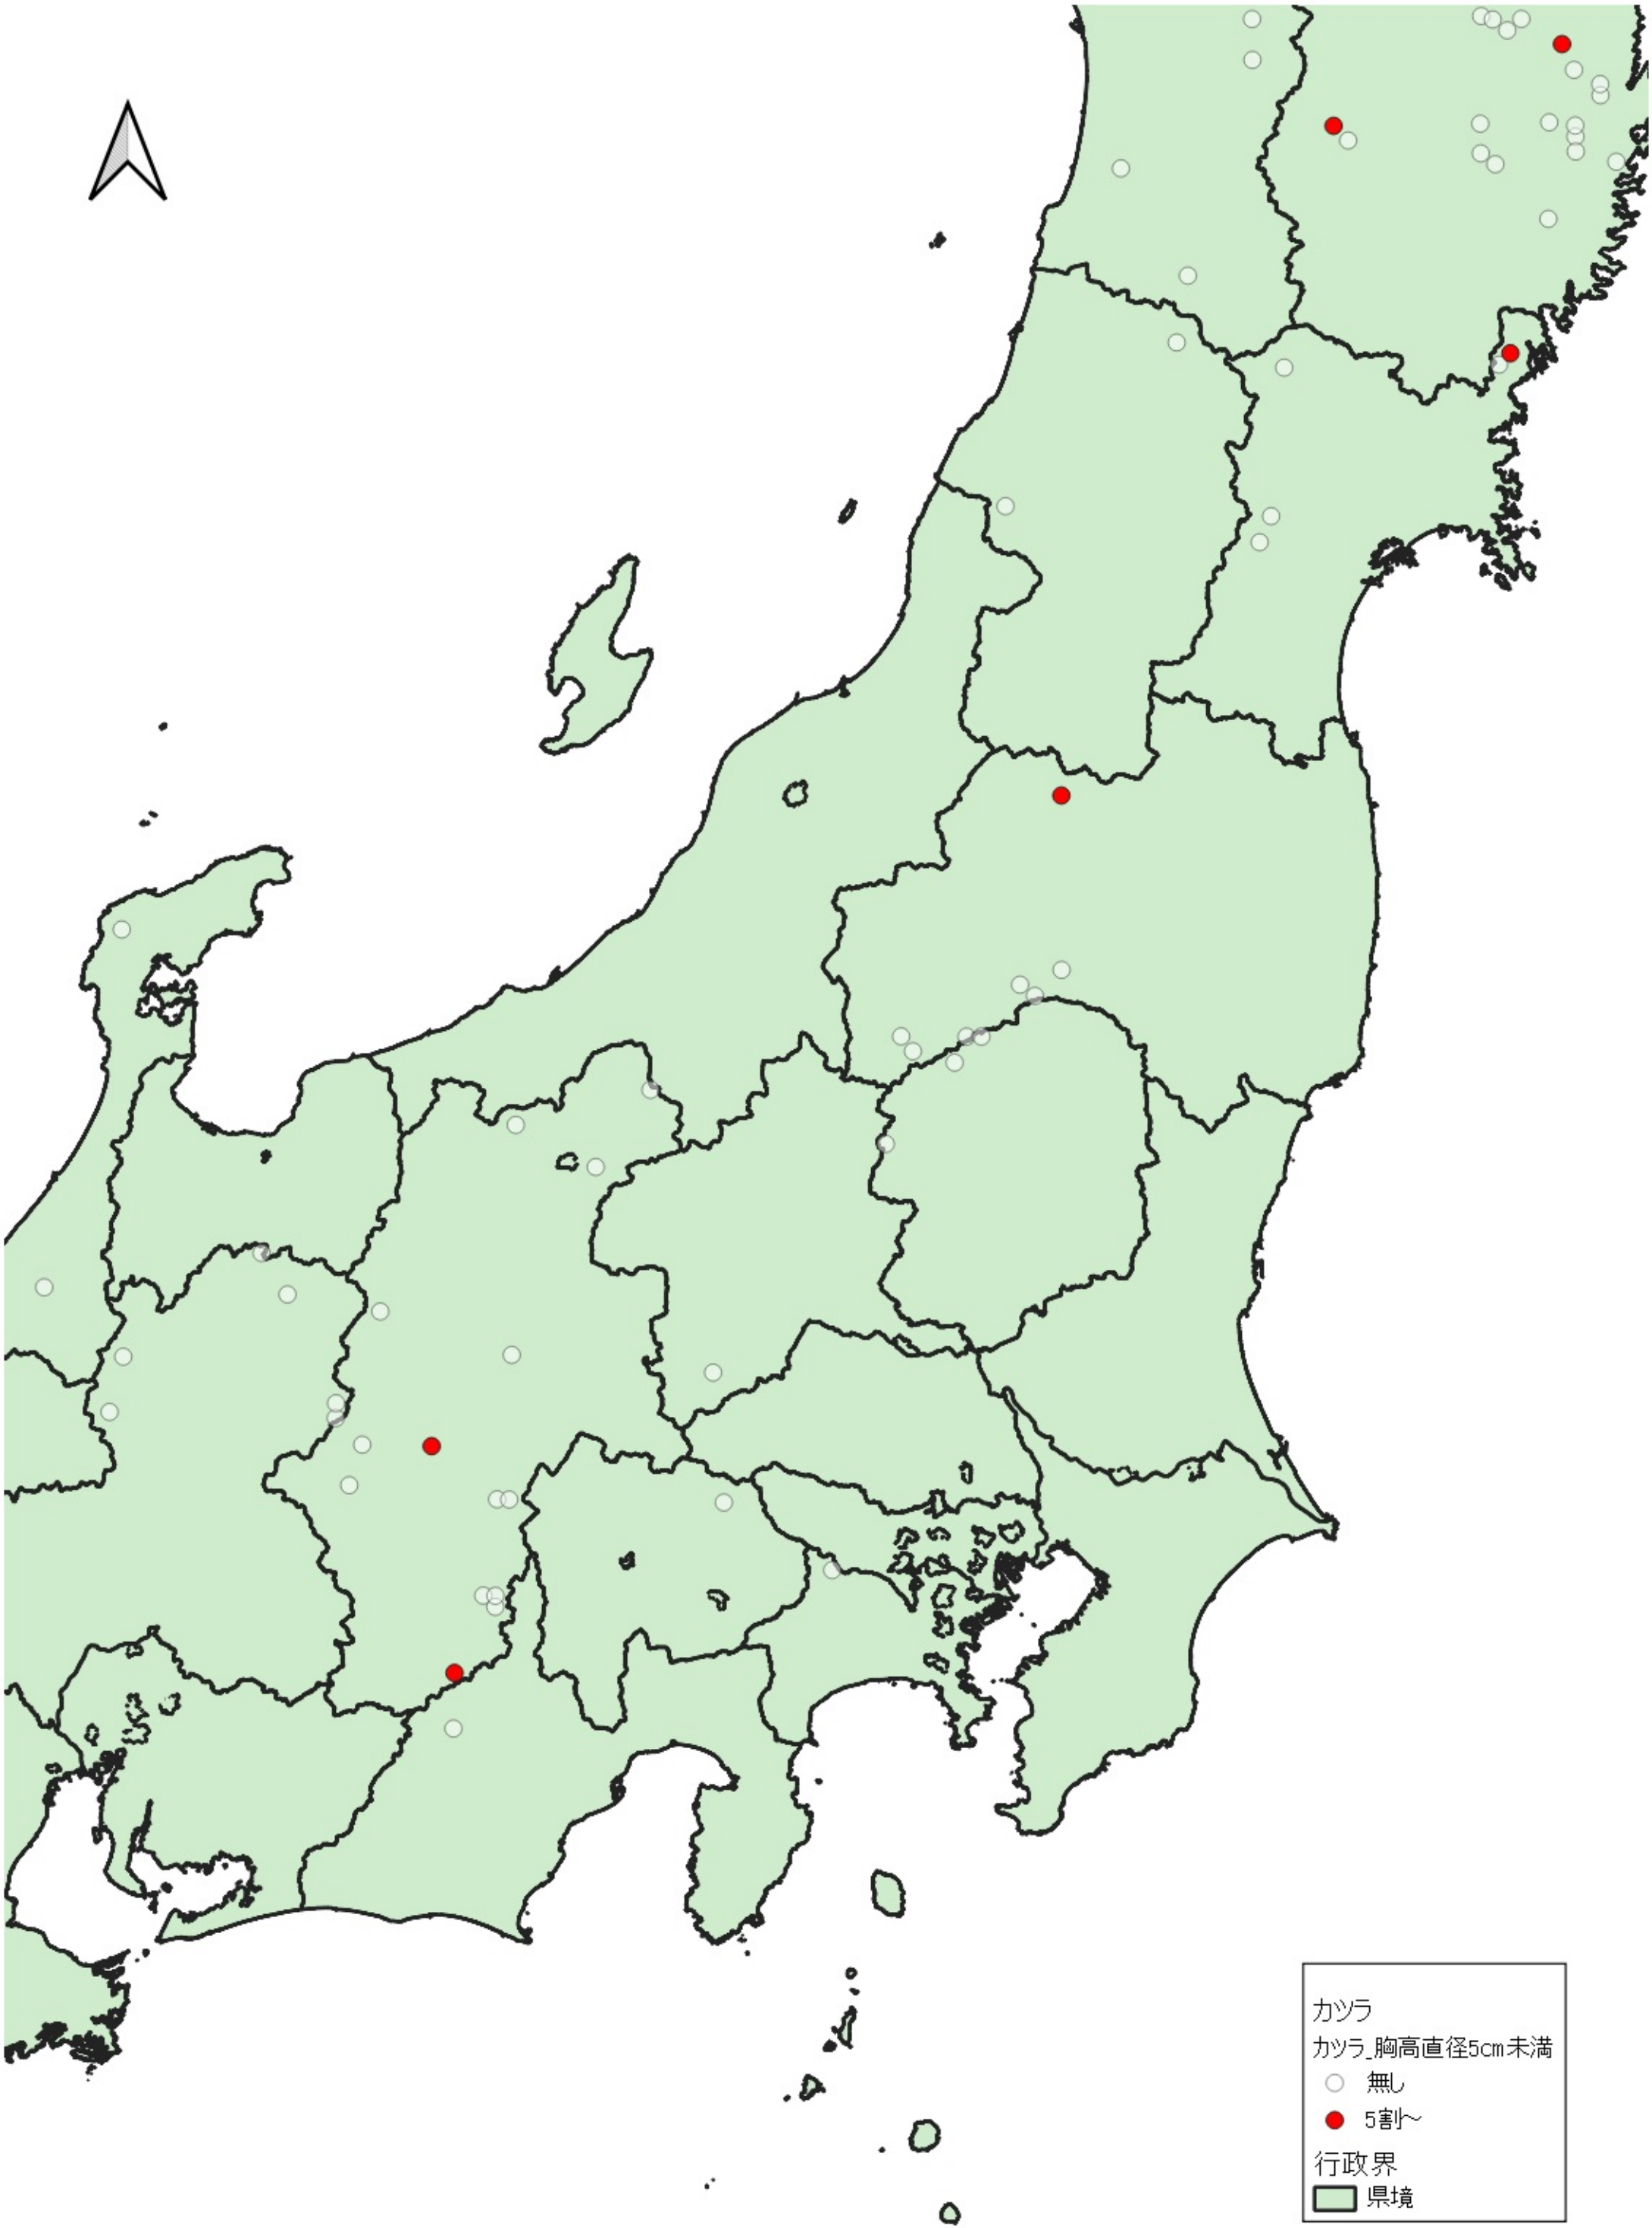

- カツラ  
カツラ\_胸高直径5cm未満
- 無し
  - 1割~5割
  - 5割~
- 行政界  
■ 県境

カツラ  
カツラ\_胸高直径5cm未満

- 無し
- 1割~5割
- 5割~

行政界  
■ 県境

カツラ  
カツラ\_胸高直径5cm未満  
○ 無し  
● 5割～  
行政界  
■ 県境

カツラ  
カツラ\_胸高直径5cm未満  
○ 無し  
● 5割〜  
行政界  
■ 県境

0 25 50 km

0 25 50 km

0 25 50 km

カツラ  
カツラ\_胸高直径5cm未満  
○ 無し  
行政界  
■ 県境

カツラ  
カツラ\_胸高直径5cm未満  
○ 無し  
行政界  
■ 県境