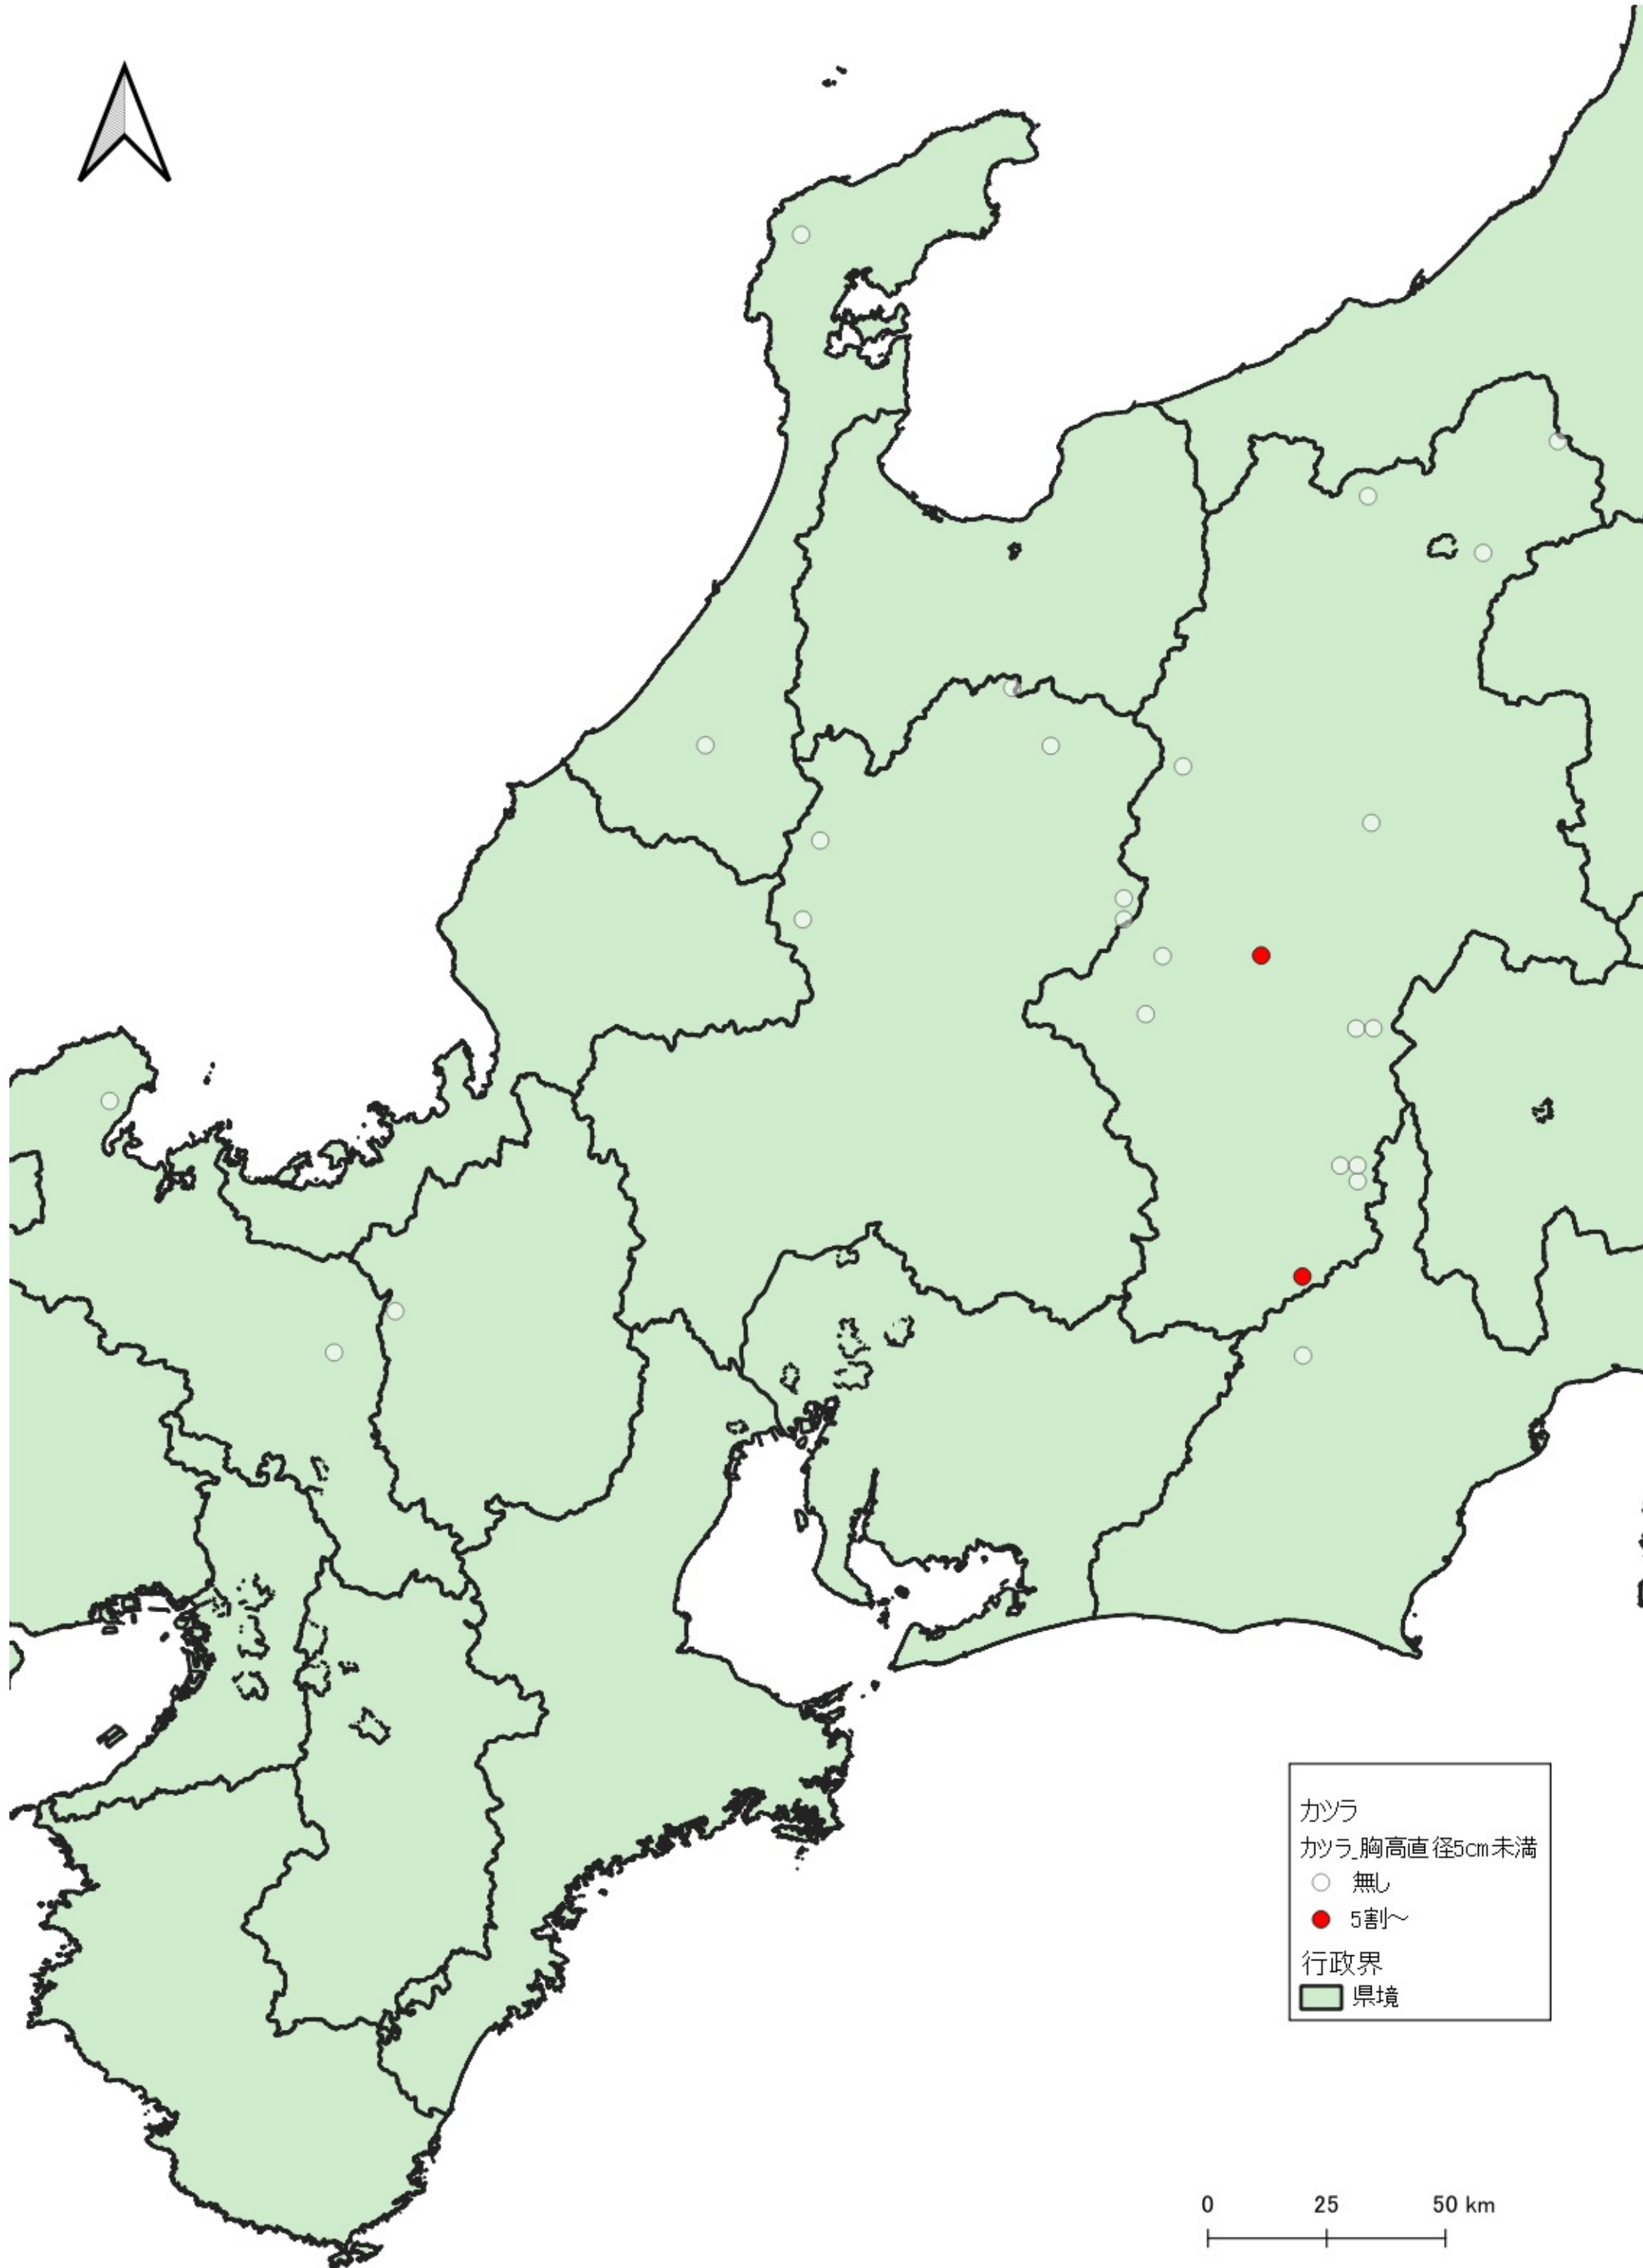

- カツラ  
カツラ\_胸高直径5cm未満
- 無し
  - 1割~5割
  - 5割~
- 行政界  
■ 県境

カツラ  
カツラ\_胸高直径5cm未満

- 無し
- 1割~5割
- 5割~

行政界  
■ 県境

カツラ  
カツラ\_胸高直径5cm未満  
○ 無し  
● 5割～  
行政界  
■ 県境

カツラ  
カツラ\_胸高直径5cm未満  
○ 無し  
● 5割〜  
行政界  
■ 県境

0 25 50 km

0 25 50 km

0 25 50 km

カツラ  
カツラ\_胸高直径5cm未満  
○ 無し  
行政界  
■ 県境

カツラ  
カツラ\_胸高直径5cm未満  
○ 無し  
行政界  
■ 県境