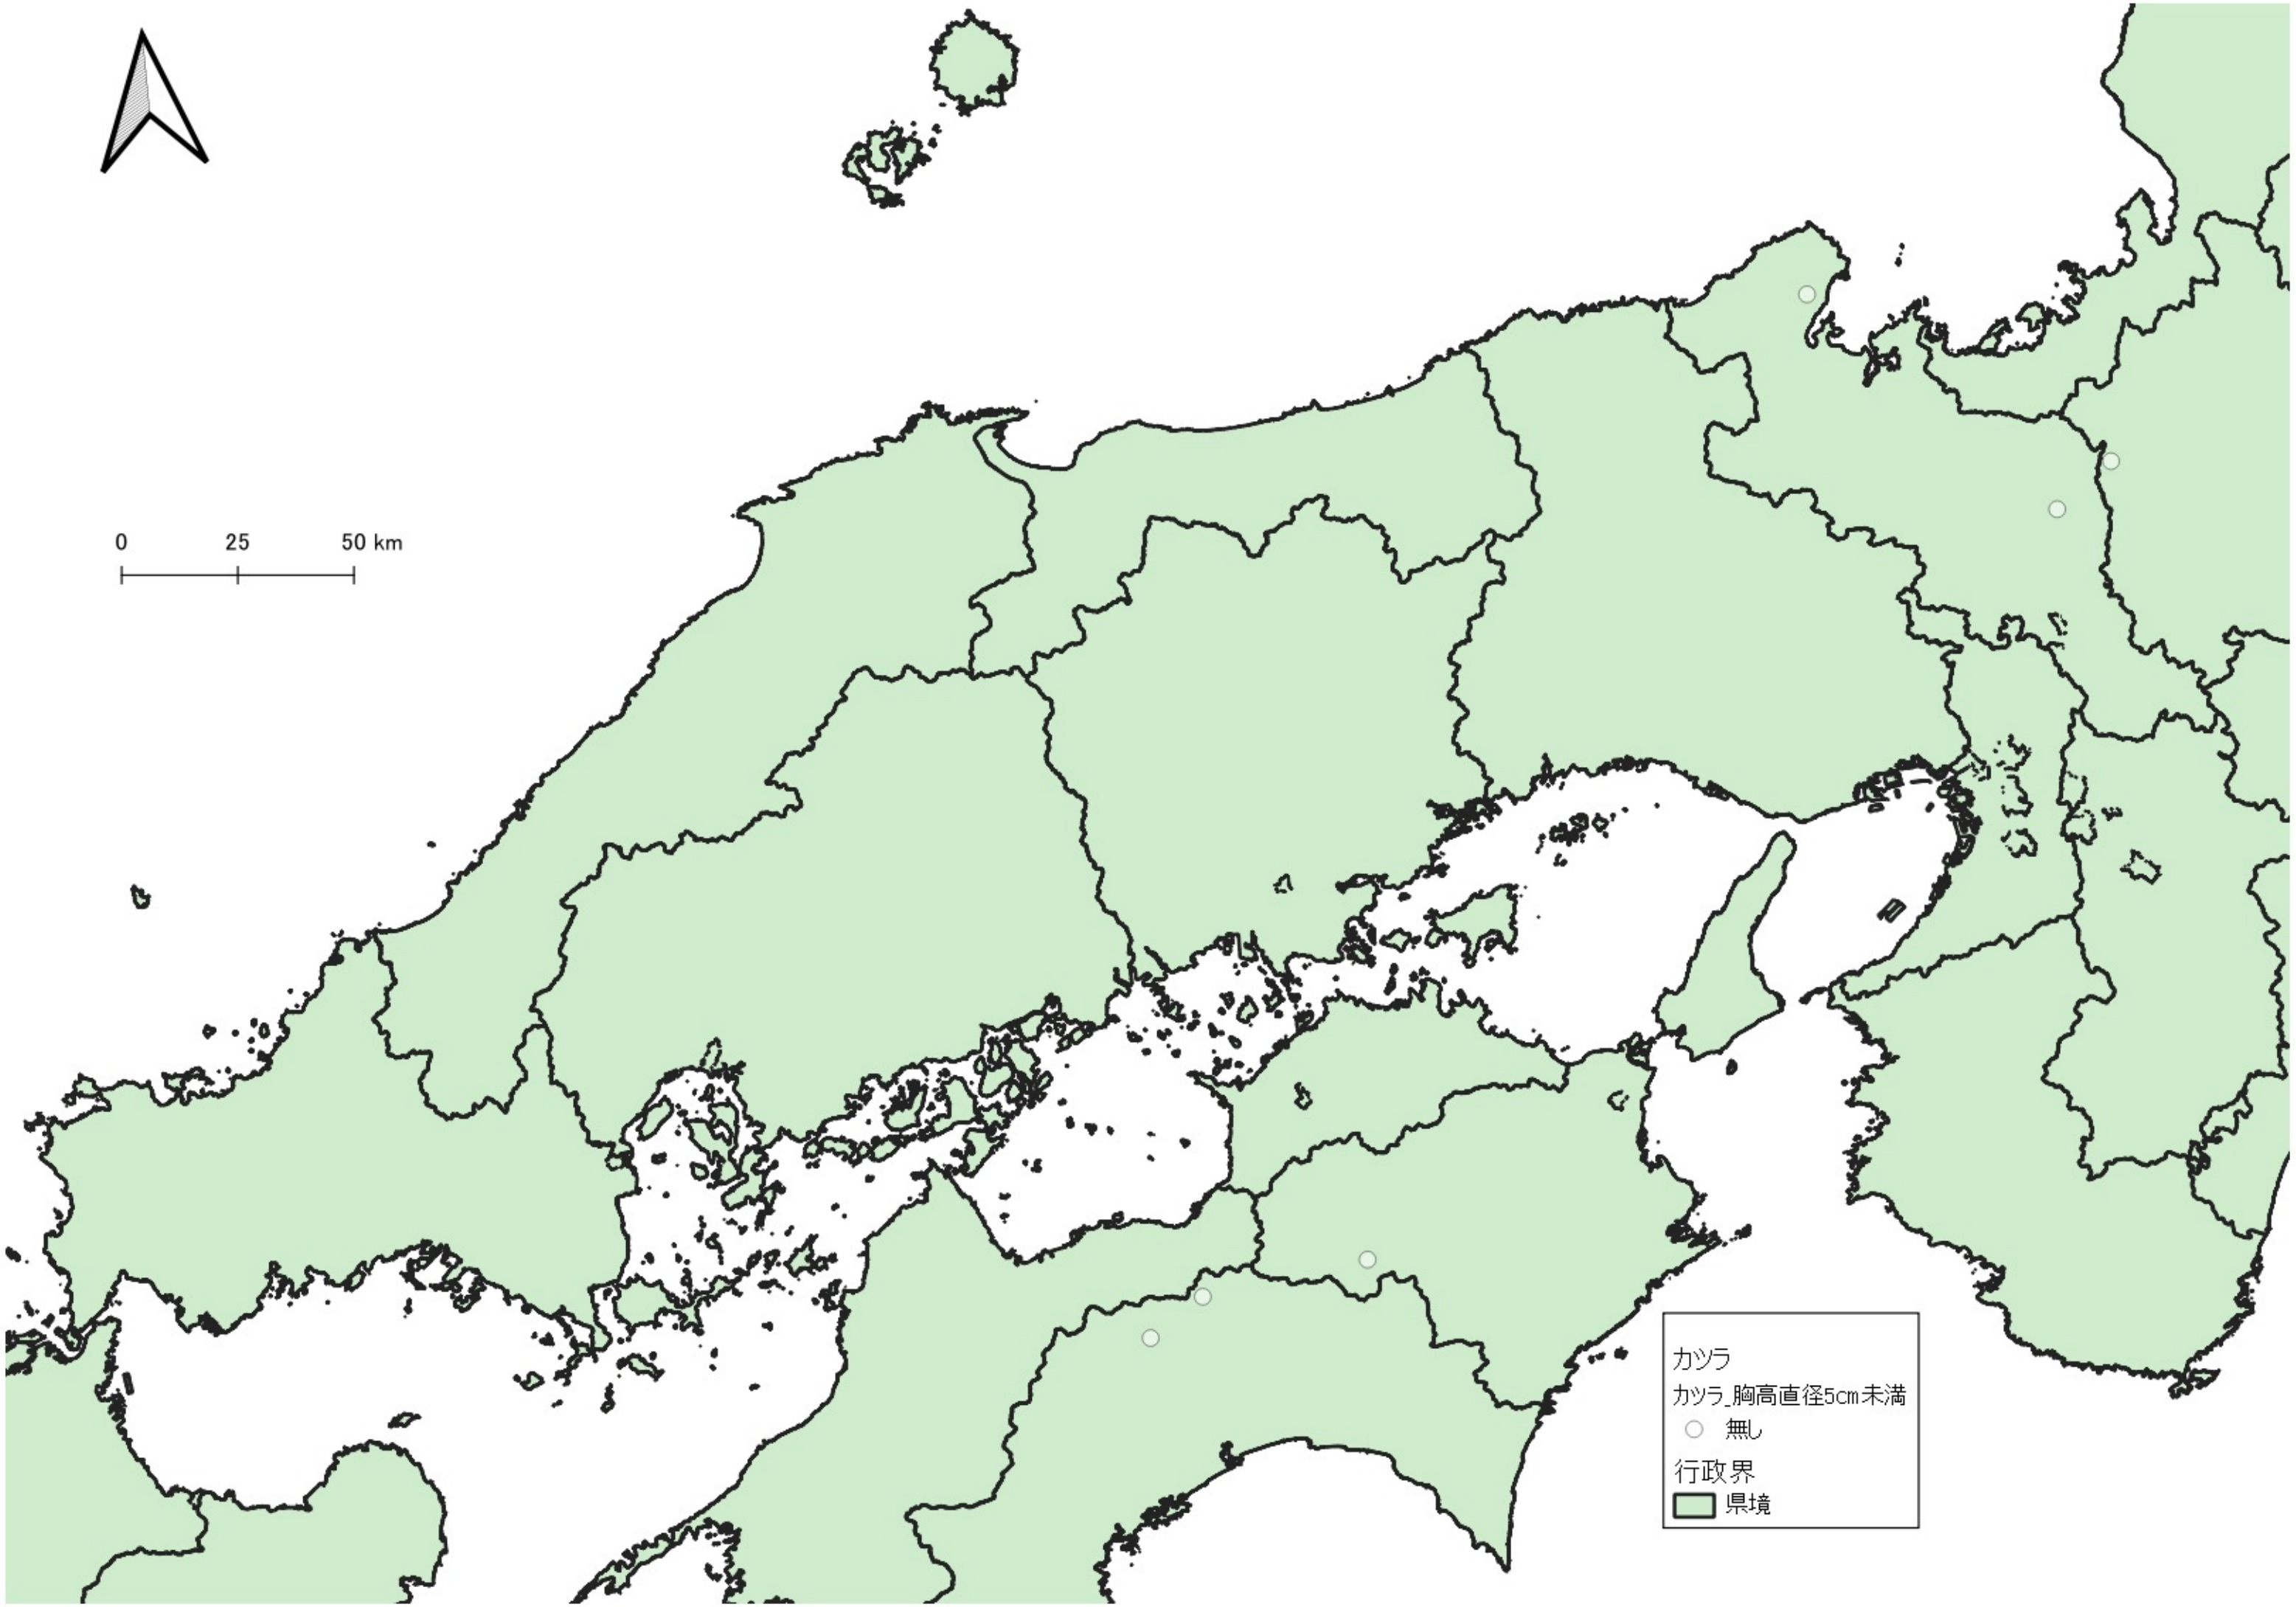

- カツラ  
カツラ\_胸高直径5cm未満
- 無し
  - 1割~5割
  - 5割~
- 行政界  
■ 県境

カツラ  
カツラ\_胸高直径5cm未満

- 無し
- 1割~5割
- 5割~

行政界  
■ 県境

カツラ  
カツラ\_胸高直径5cm未満  
○ 無し  
● 5割～  
行政界  
■ 県境

カツラ  
カツラ\_胸高直径5cm未満  
○ 無し  
● 5割〜  
行政界  
■ 県境

0 25 50 km

0 25 50 km

0 25 50 km

カツラ  
カツラ\_胸高直径5cm未満  
○ 無し  
行政界  
■ 県境

カツラ  
カツラ\_胸高直径5cm未満  
○ 無し  
行政界  
■ 県境