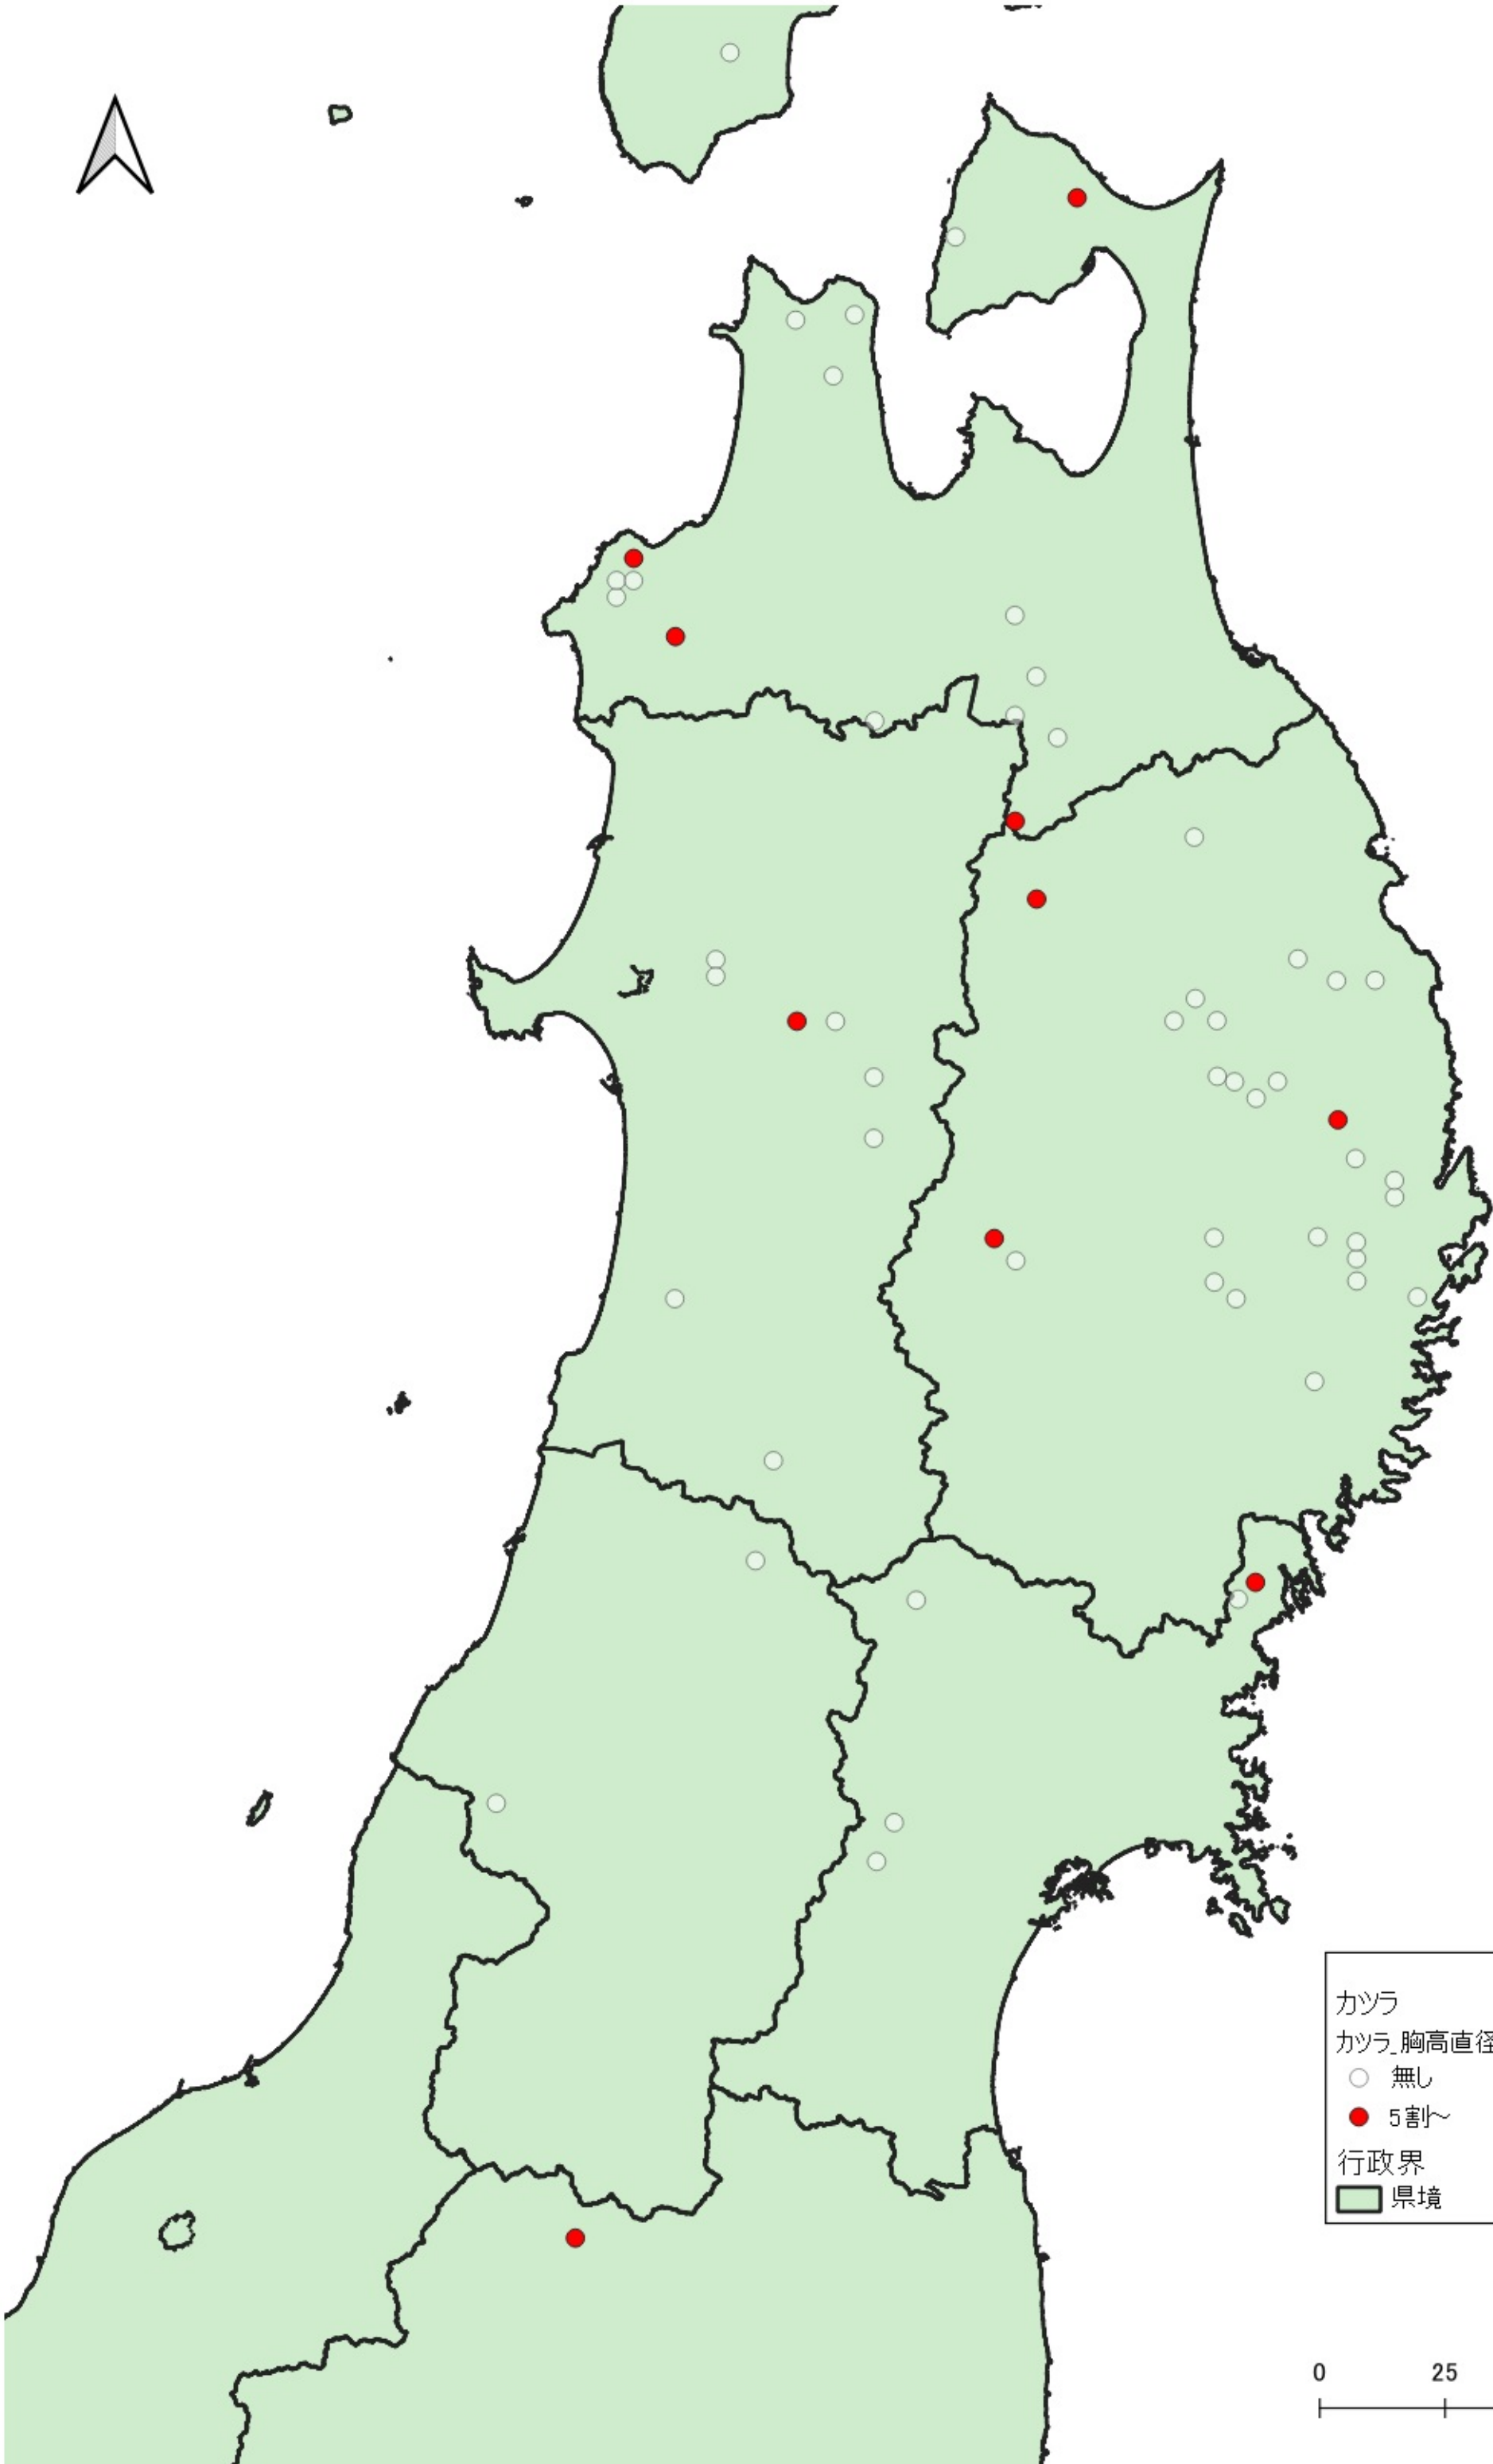

- カツラ  
カツラ\_胸高直径5cm未満
- 無し
  - 1割~5割
  - 5割~
- 行政界  
■ 県境

カツラ  
カツラ\_胸高直径5cm未満

- 無し
- 1割~5割
- 5割~

行政界  
■ 県境

カツラ  
カツラ\_胸高直径5cm未満  
○ 無し  
● 5割～  
行政界  
■ 県境

カツラ  
カツラ\_胸高直径5cm未満  
○ 無し  
● 5割〜  
行政界  
■ 県境

0 25 50 km

0 25 50 km

0 25 50 km

カツラ  
カツラ\_胸高直径5cm未満  
○ 無し  
行政界  
■ 県境

カツラ  
カツラ\_胸高直径5cm未満  
○ 無し  
行政界  
■ 県境