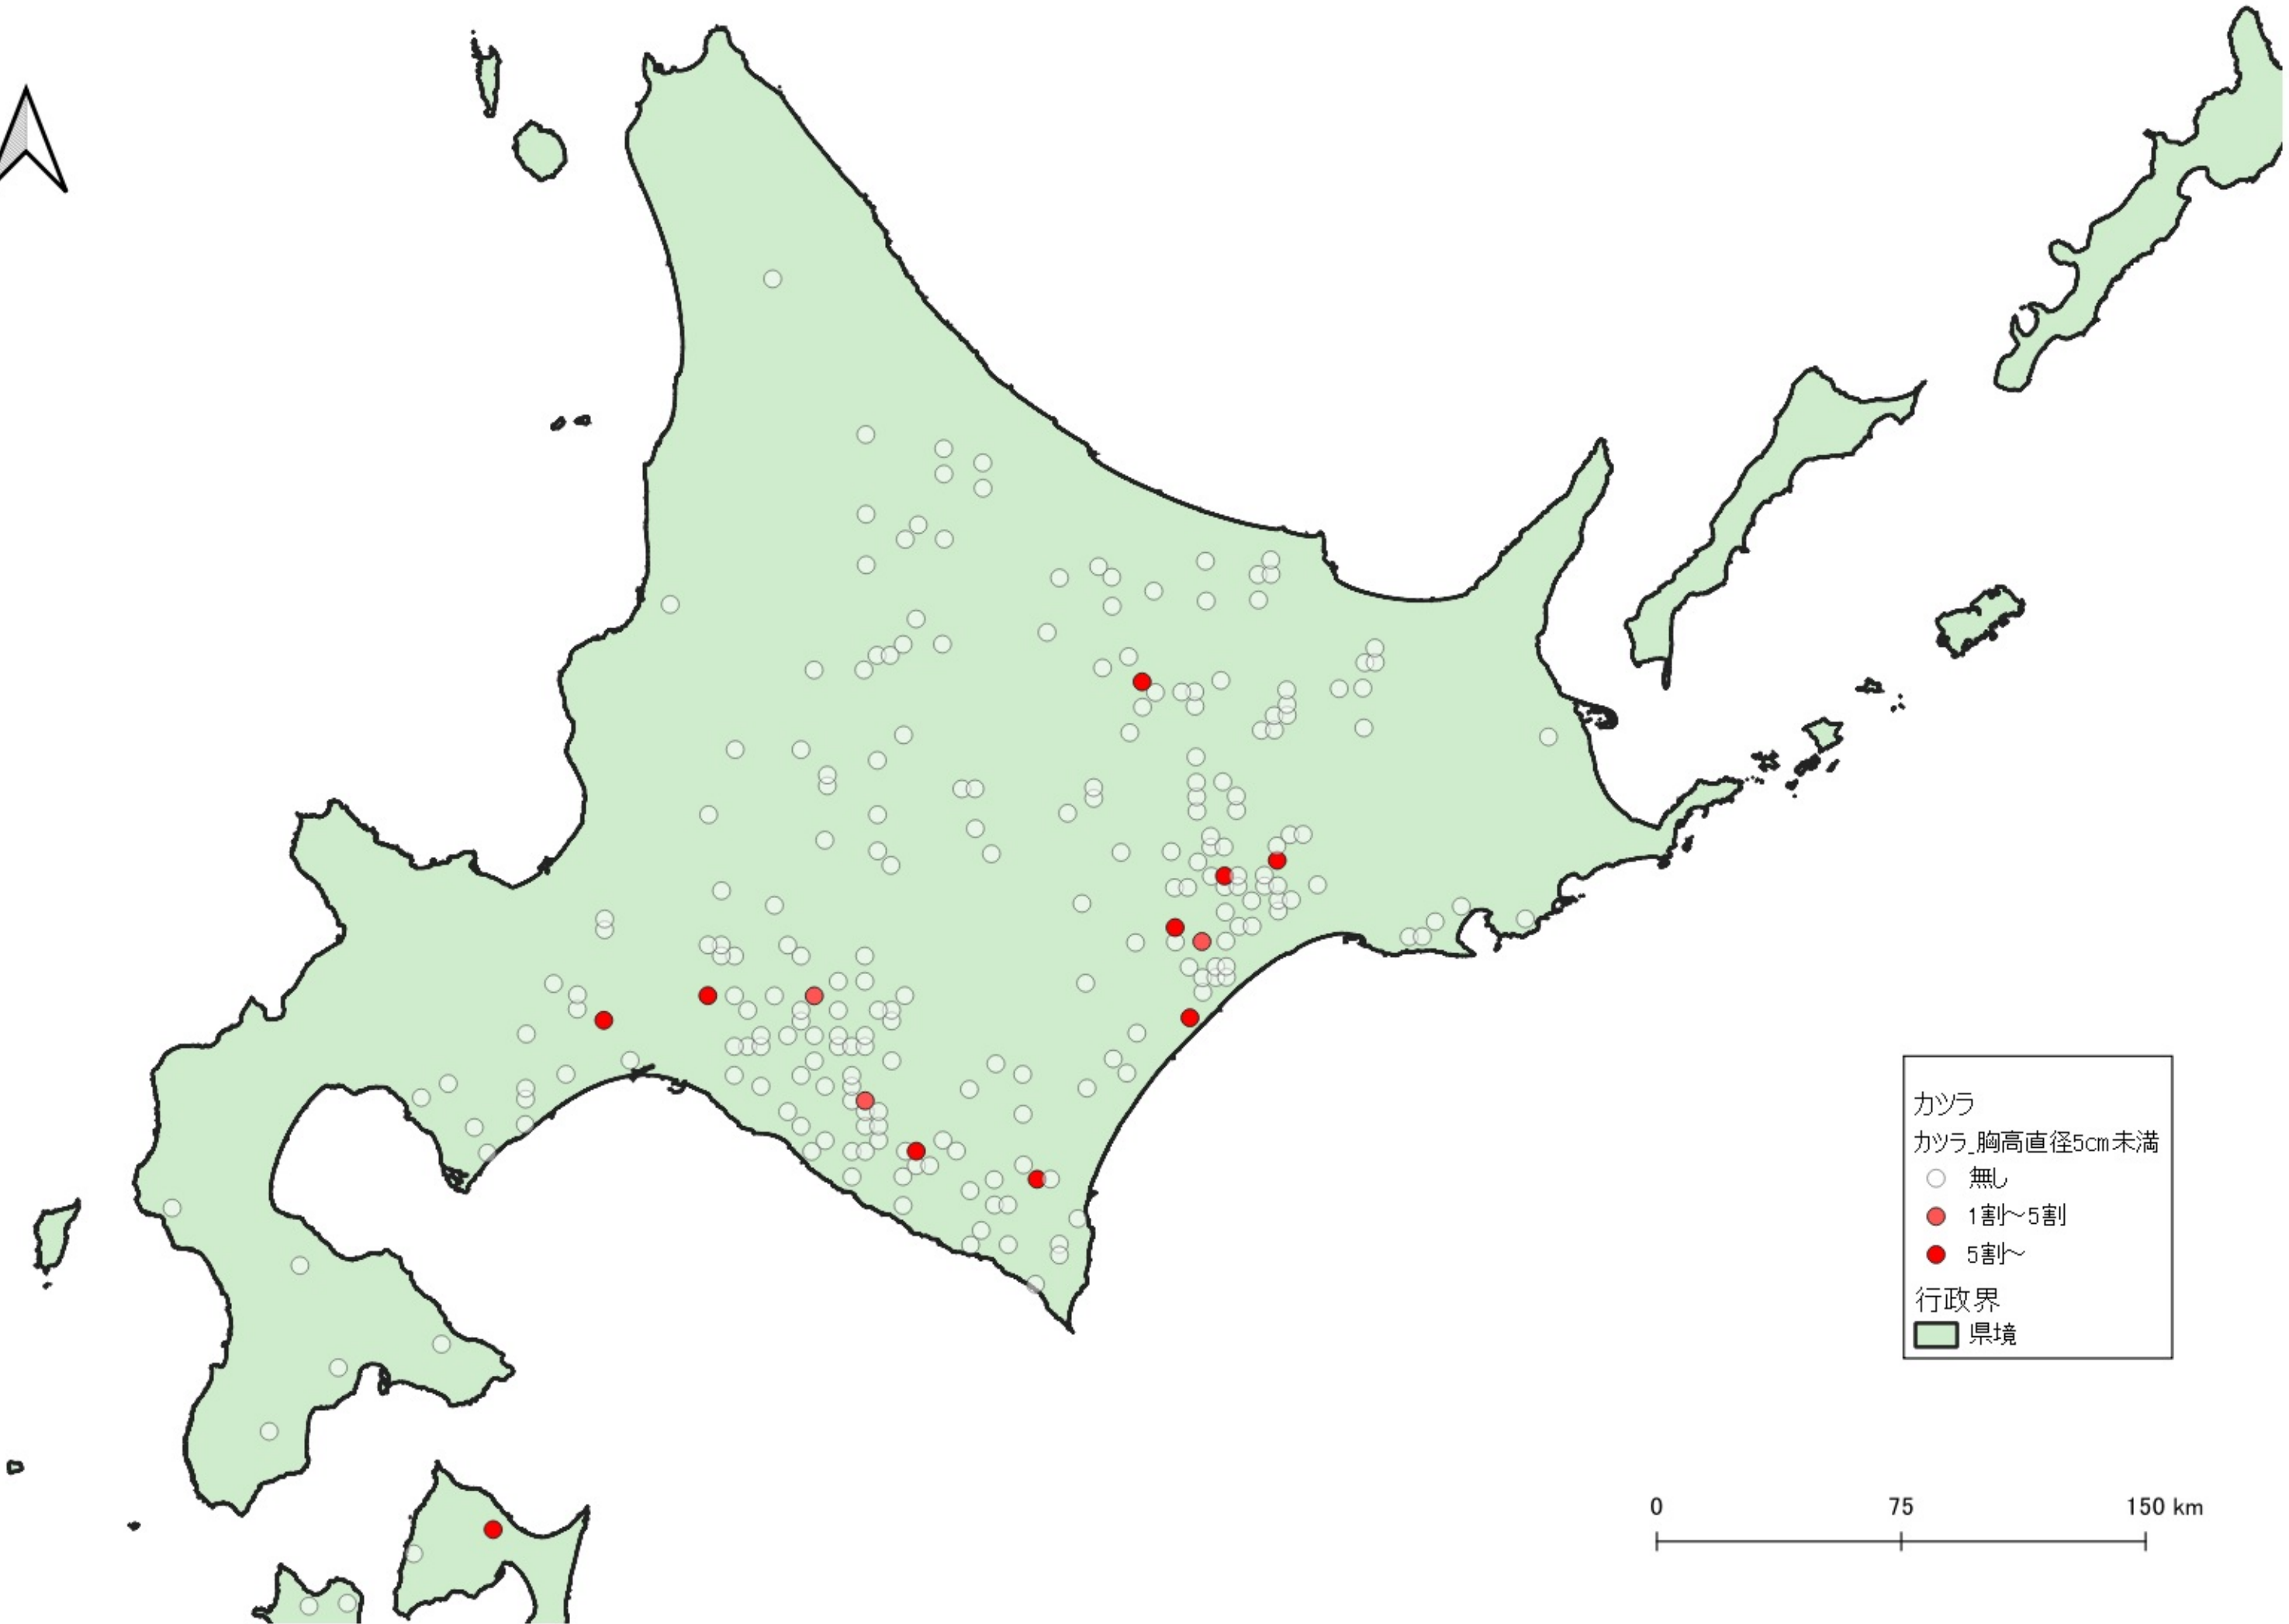

- カツラ  
カツラ\_胸高直径5cm未満
- 無し
  - 1割~5割
  - 5割~
- 行政界  
■ 県境

カツラ  
カツラ\_胸高直径5cm未満

- 無し
- 1割~5割
- 5割~

行政界  
■ 県境

カツラ  
カツラ\_胸高直径5cm未満  
○ 無し  
● 5割～  
行政界  
■ 県境

カツラ  
カツラ\_胸高直径5cm未満  
○ 無し  
● 5割〜  
行政界  
■ 県境

0 25 50 km

0 25 50 km

0 25 50 km

カツラ  
カツラ\_胸高直径5cm未満  
○ 無し  
行政界  
■ 県境

カツラ  
カツラ\_胸高直径5cm未満  
○ 無し  
行政界  
■ 県境