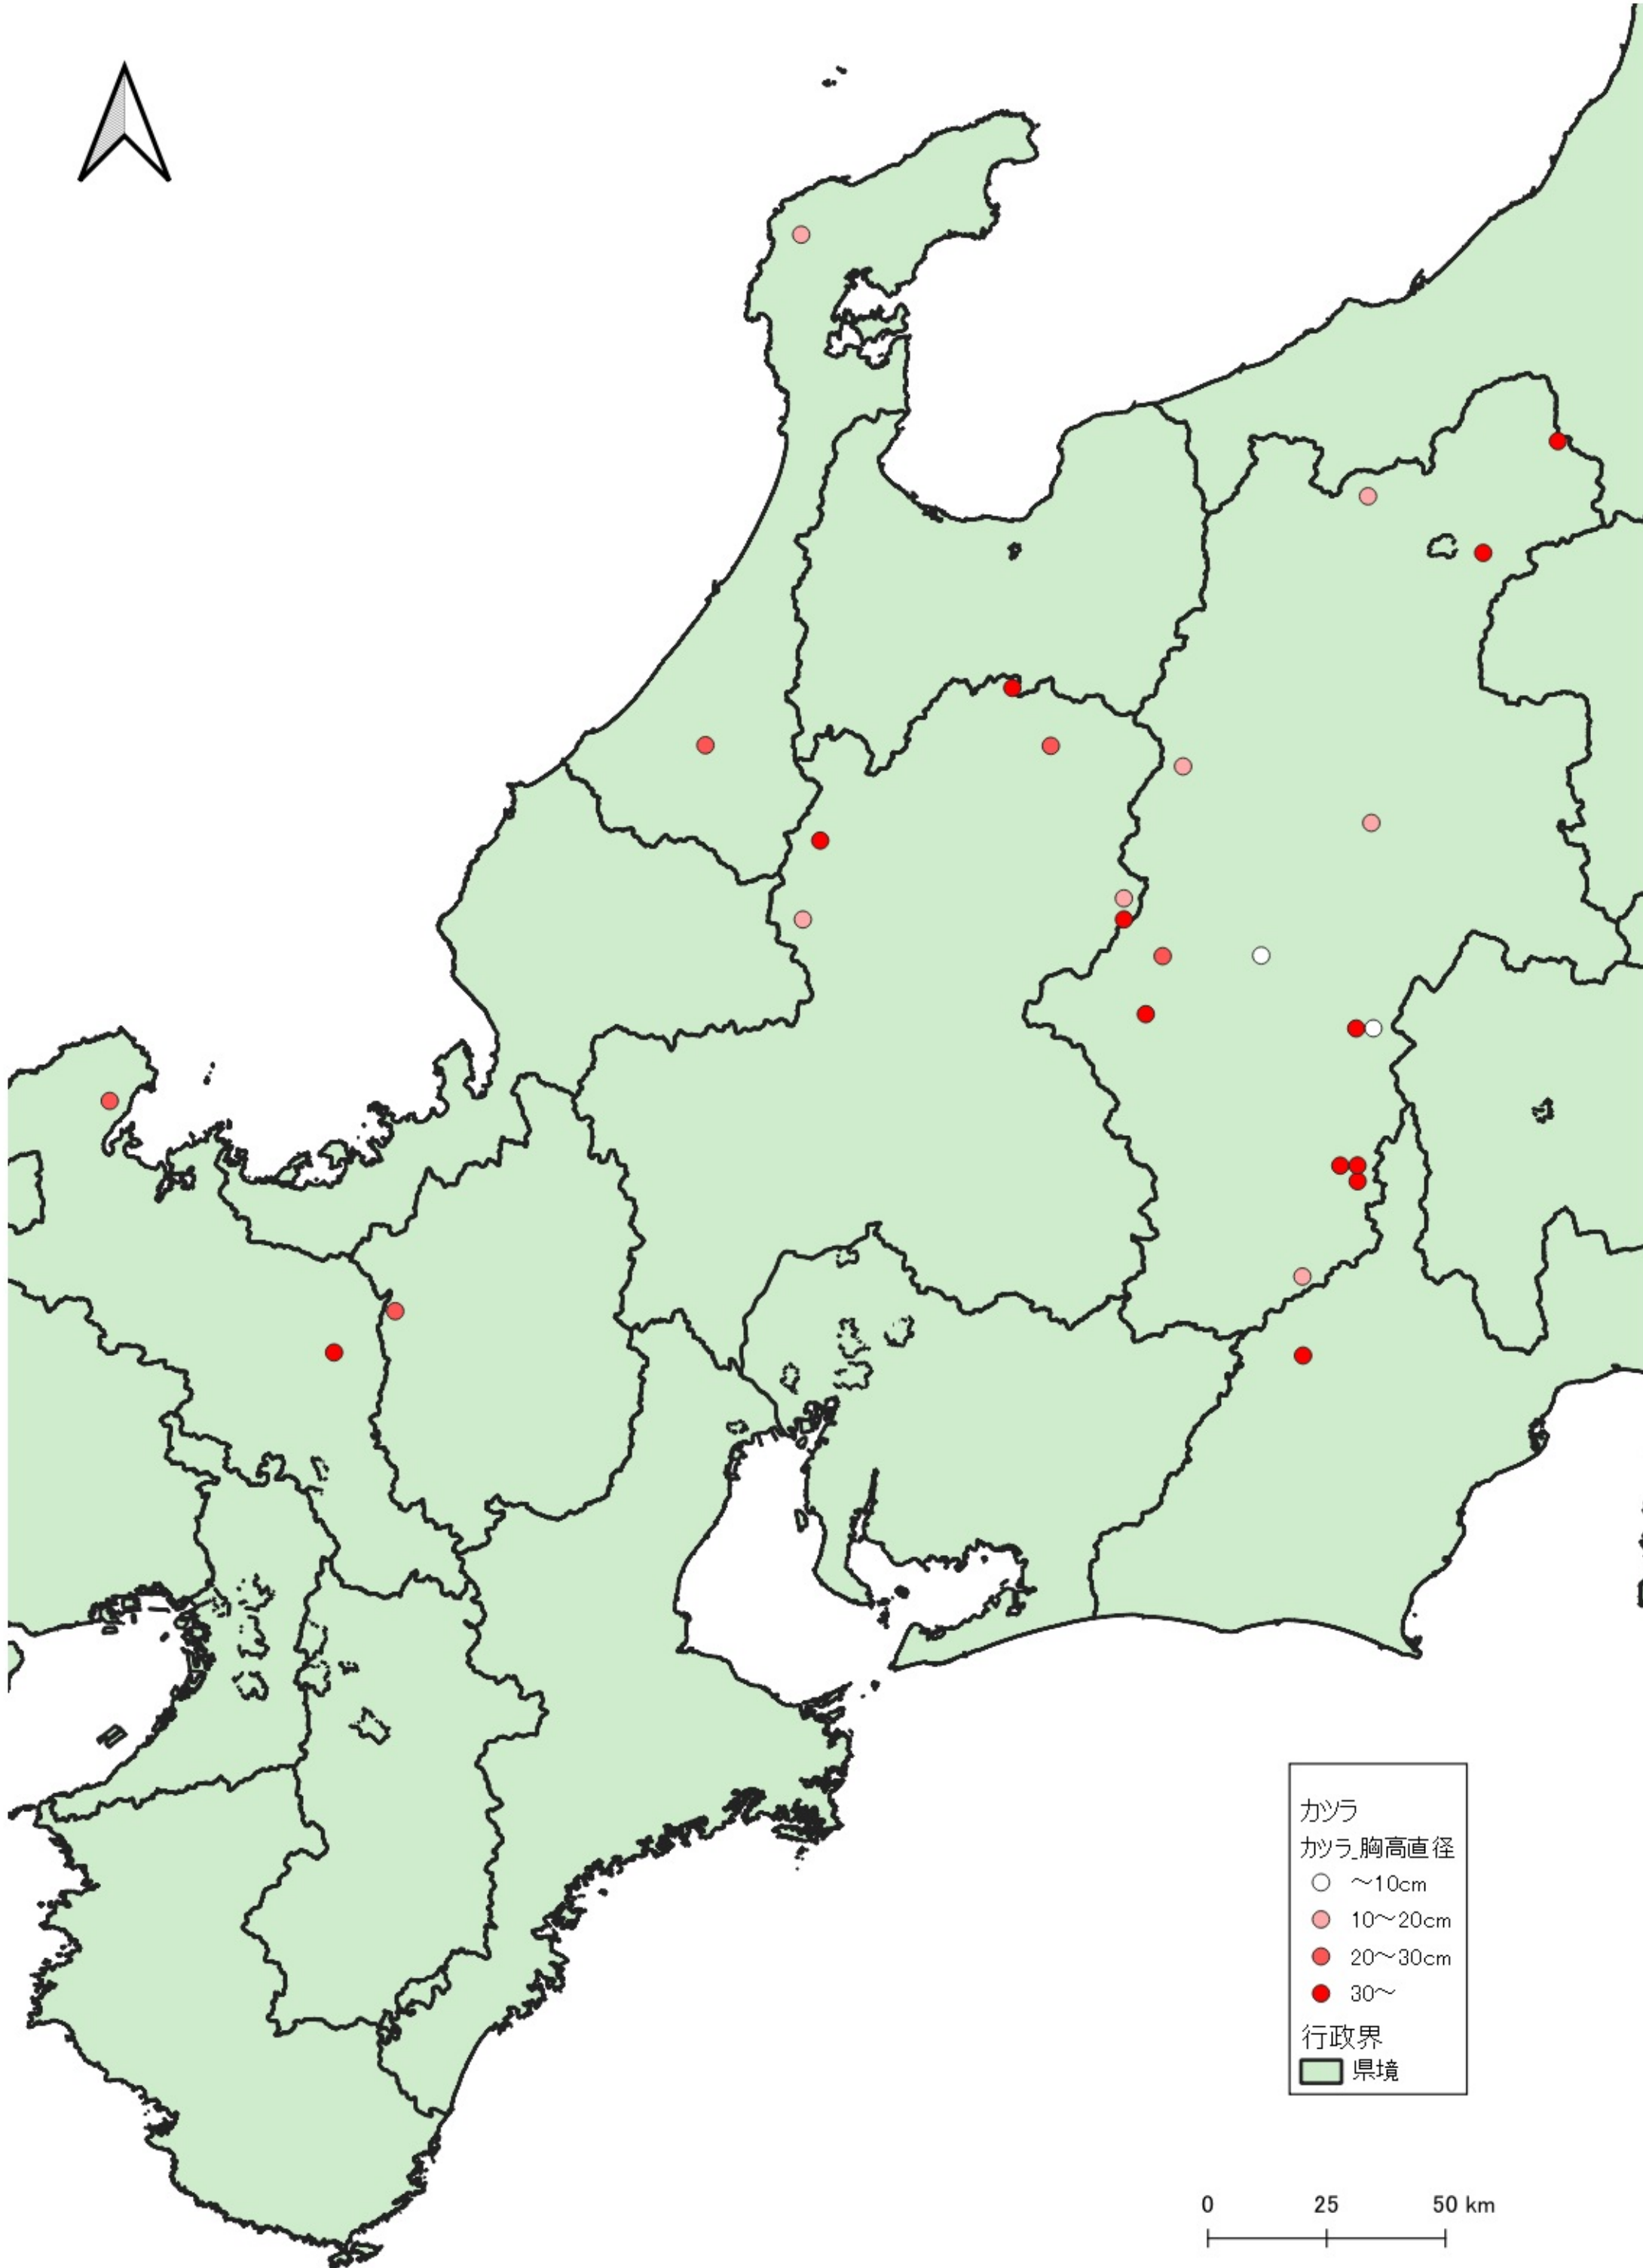

カツラ

カツラ\_胸高直径

○ ~10cm

● 10~20cm

● 20~30cm

● 30~

行政界

■ 県境

0 100 200 km

カツラ  
カツラ\_胸高直径

- ~10cm
- 10~20cm
- 20~30cm
- 30~

行政界  
■ 県境

カツラ  
カツラ\_胸高直径  
○ ~10cm  
● 10~20cm  
● 20~30cm  
● 30~  
行政界  
■ 県境

0 25 50 km

カツラ  
カツラ\_胸高直径

- 10~20cm
- 20~30cm
- 30~

行政界

県境

カツラ  
カツラ\_胸高直径  
● 20~30cm  
行政界  
■ 県境

0 25 50 km