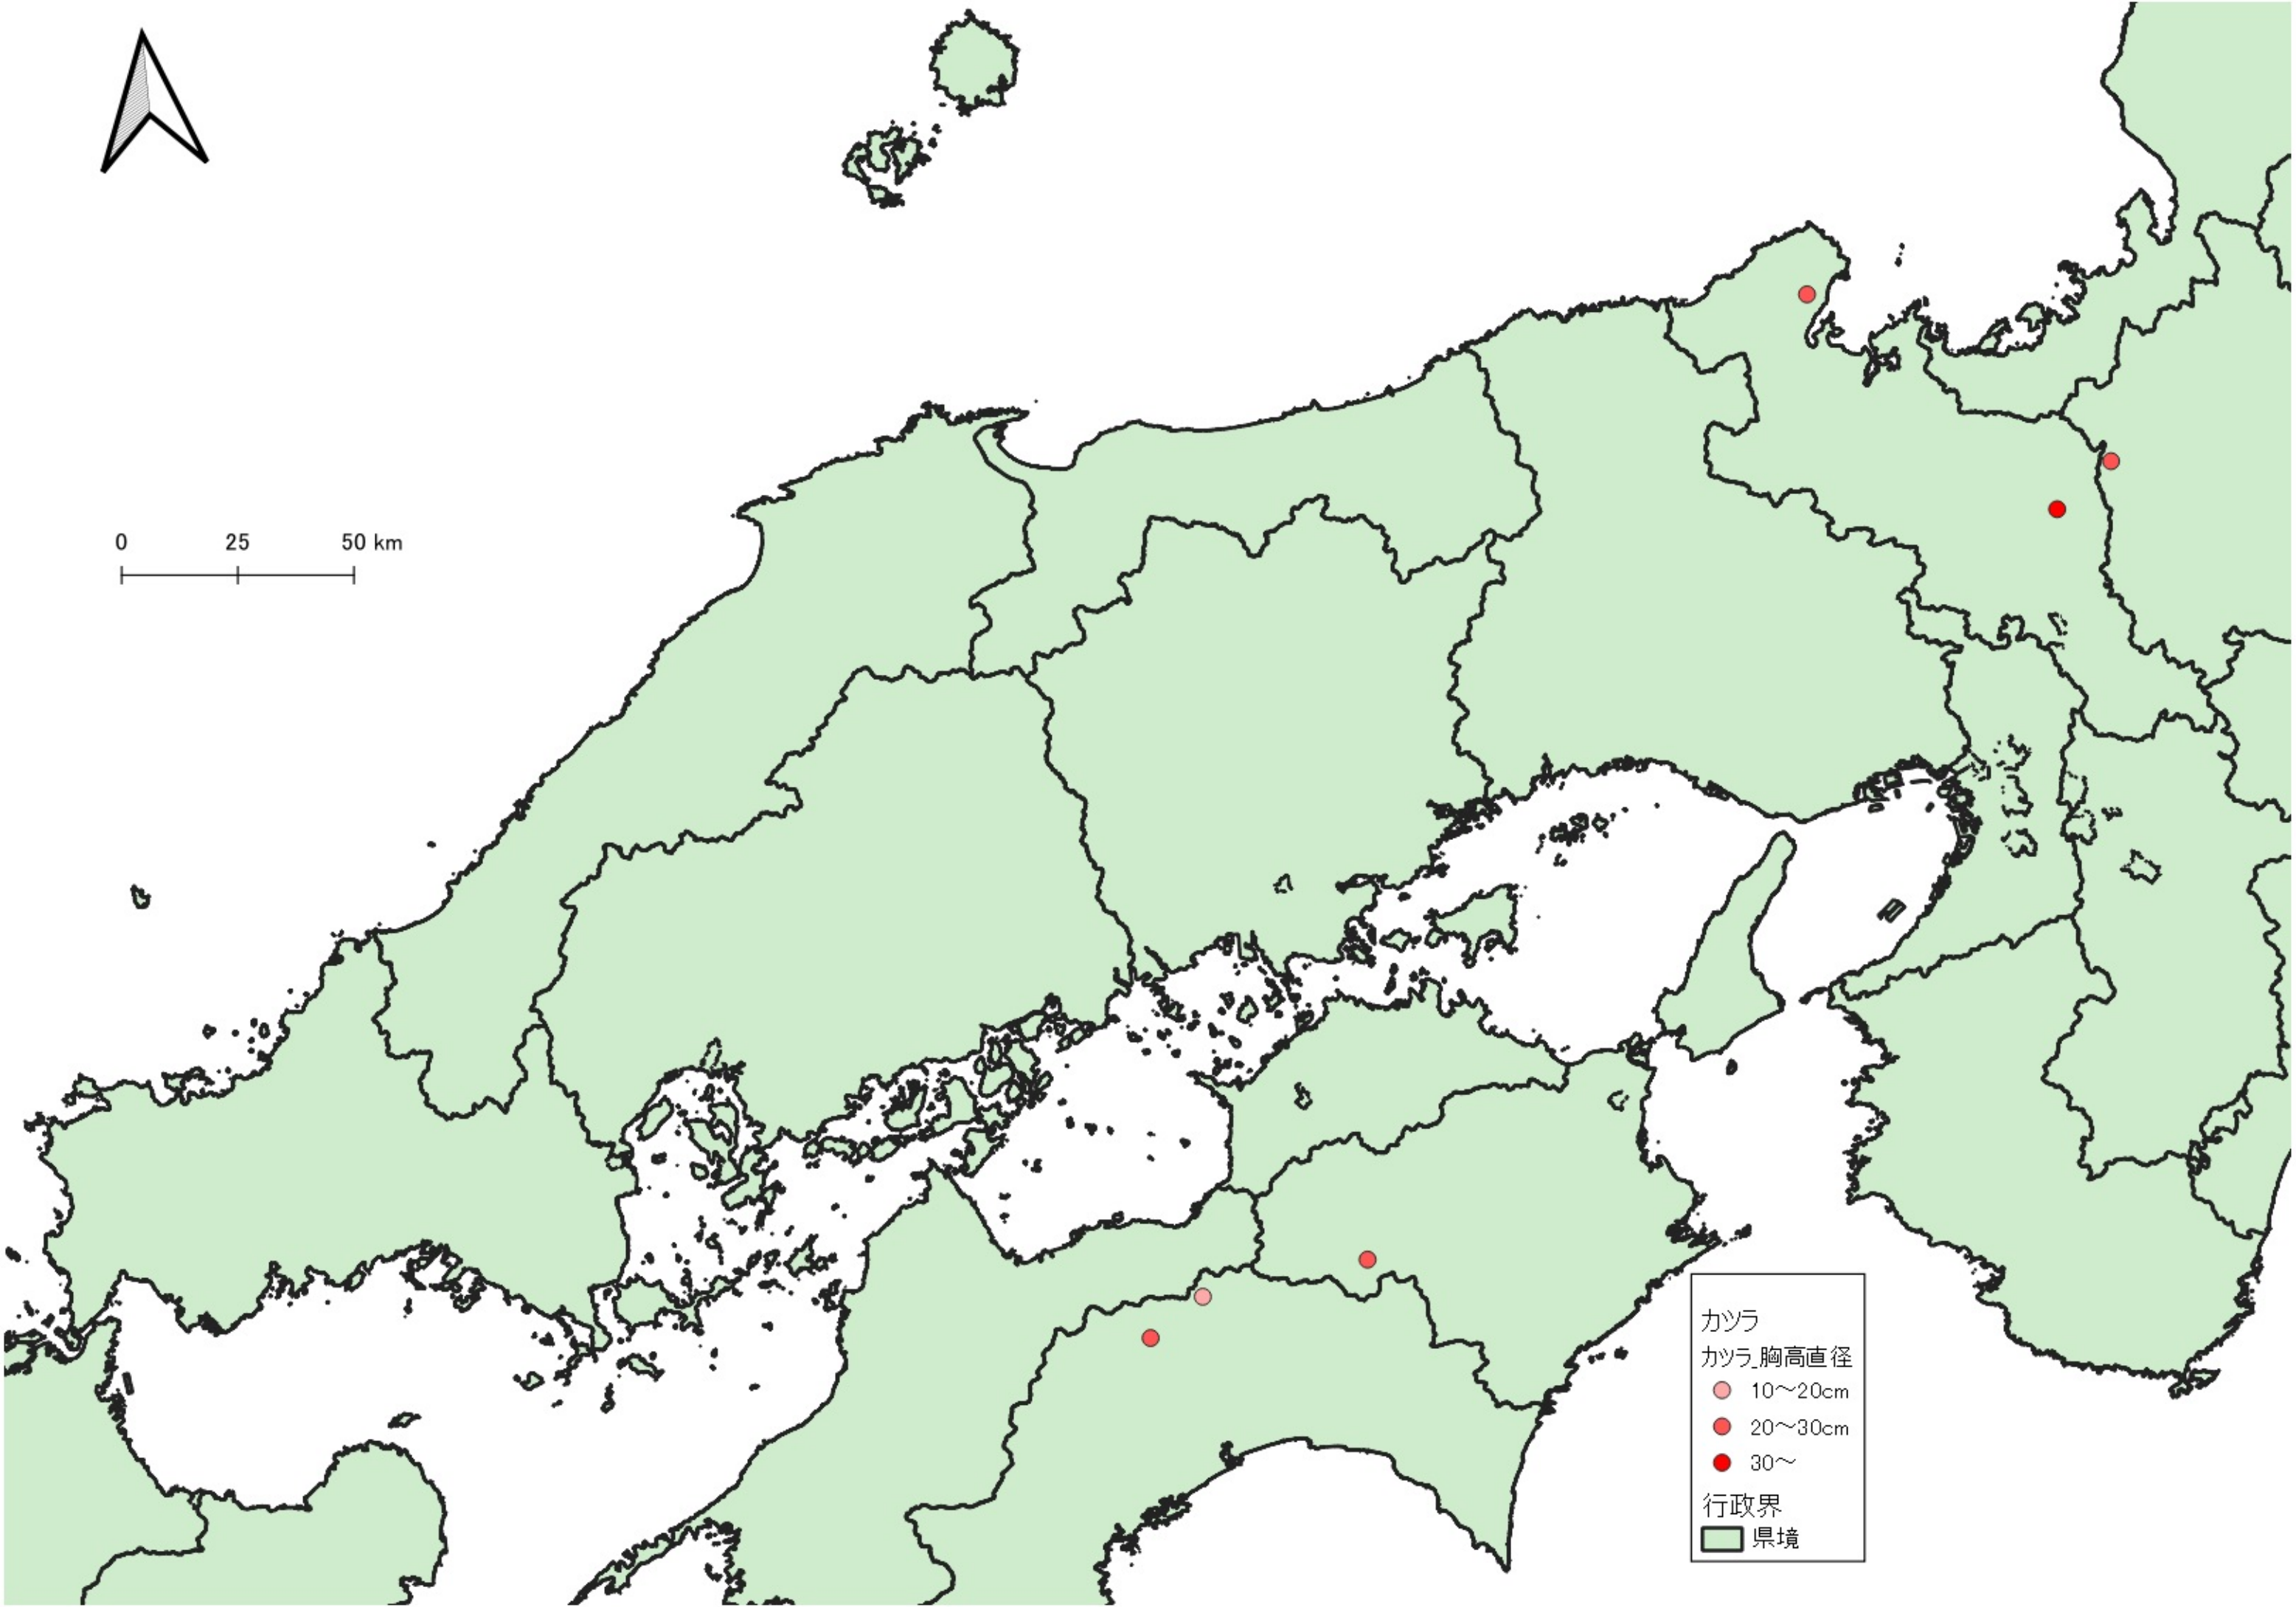

0 100 200 km

カツラ  
カツラ\_胸高直径

- ~10cm
- 10~20cm
- 20~30cm
- 30~

行政界  
■ 県境

カツラ  
カツラ\_胸高直径  
○ ~10cm  
● 10~20cm  
● 20~30cm  
● 30~  
行政界  
■ 県境

0 25 50 km

カツラ  
カツラ\_胸高直径

- 10~20cm
- 20~30cm
- 30~

行政界

県境

カツラ  
カツラ\_胸高直径  
● 20~30cm  
行政界  
■ 県境

0 25 50 km