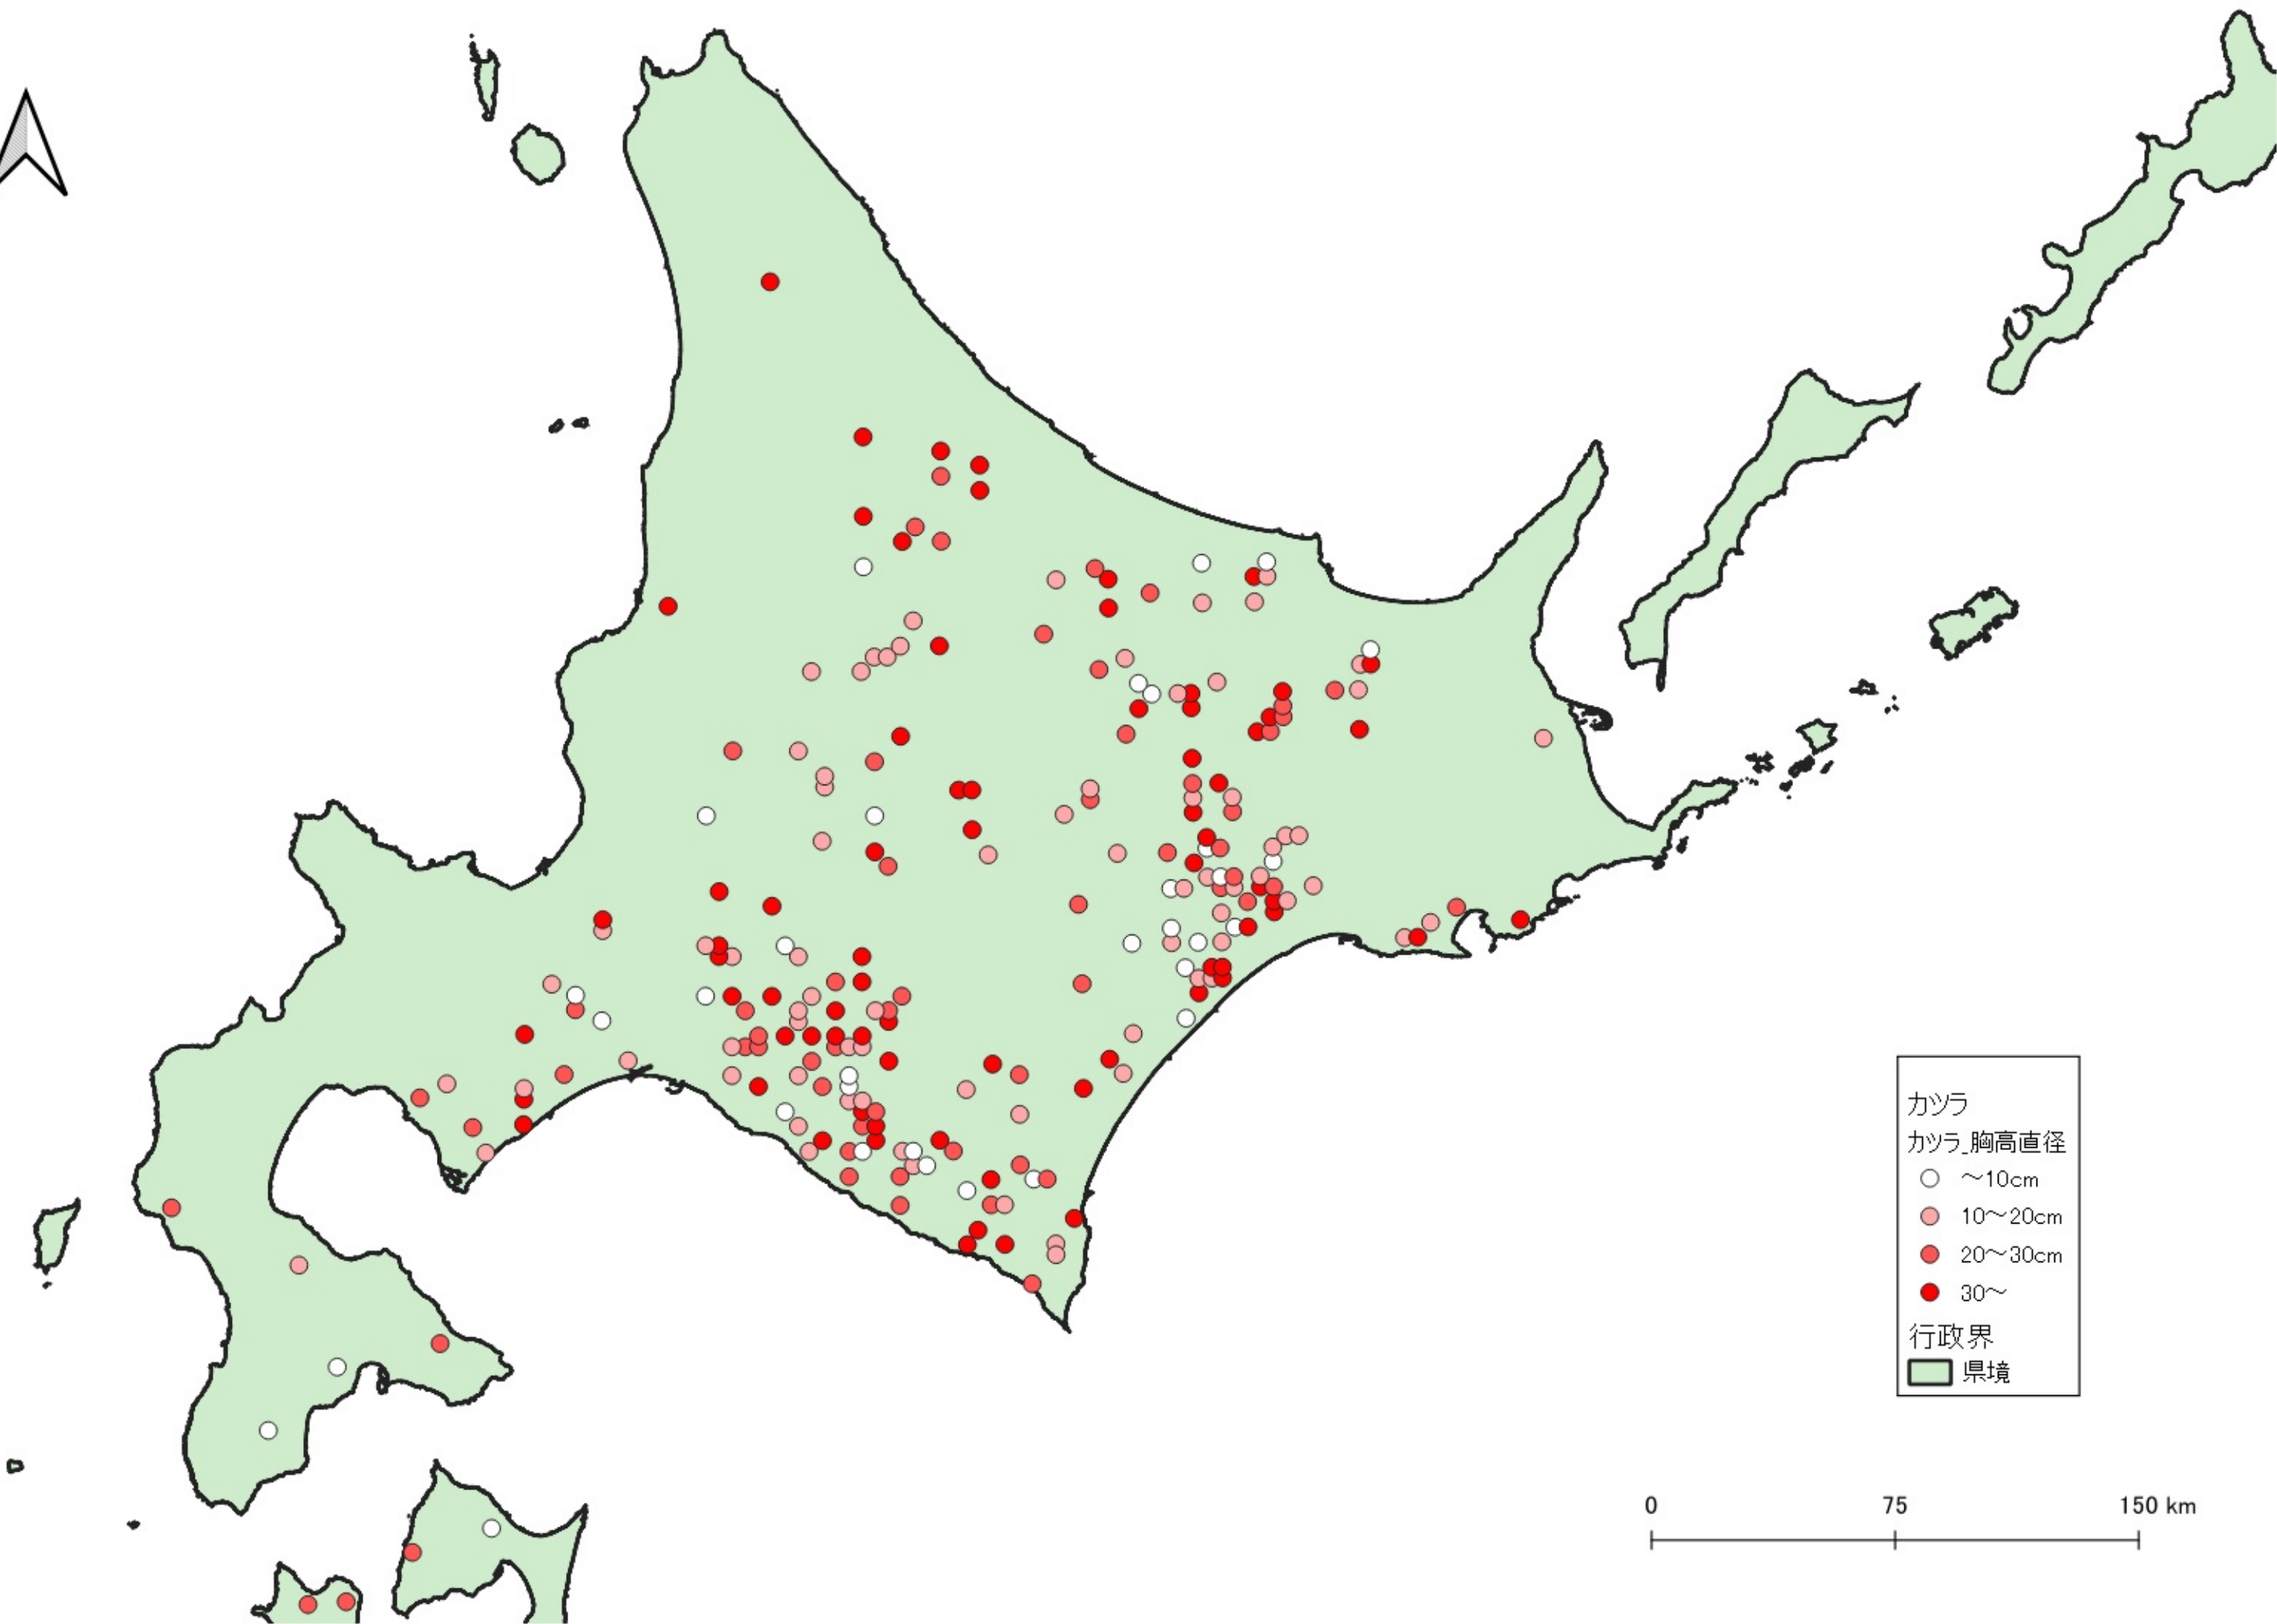

カツラ

カツラ\_胸高直径

○ ~10cm

● 10~20cm

● 20~30cm

● 30~

行政界

■ 県境

0 100 200 km

カツラ  
カツラ\_胸高直径

- ~10cm
- 10~20cm
- 20~30cm
- 30~

行政界  
■ 県境

カツラ  
カツラ\_胸高直径  
○ ~10cm  
● 10~20cm  
● 20~30cm  
● 30~  
行政界  
■ 県境

0 25 50 km

カツラ  
カツラ\_胸高直径

- 10~20cm
- 20~30cm
- 30~

行政界

県境

カツラ  
カツラ\_胸高直径  
● 20~30cm  
行政界  
■ 県境

0 25 50 km