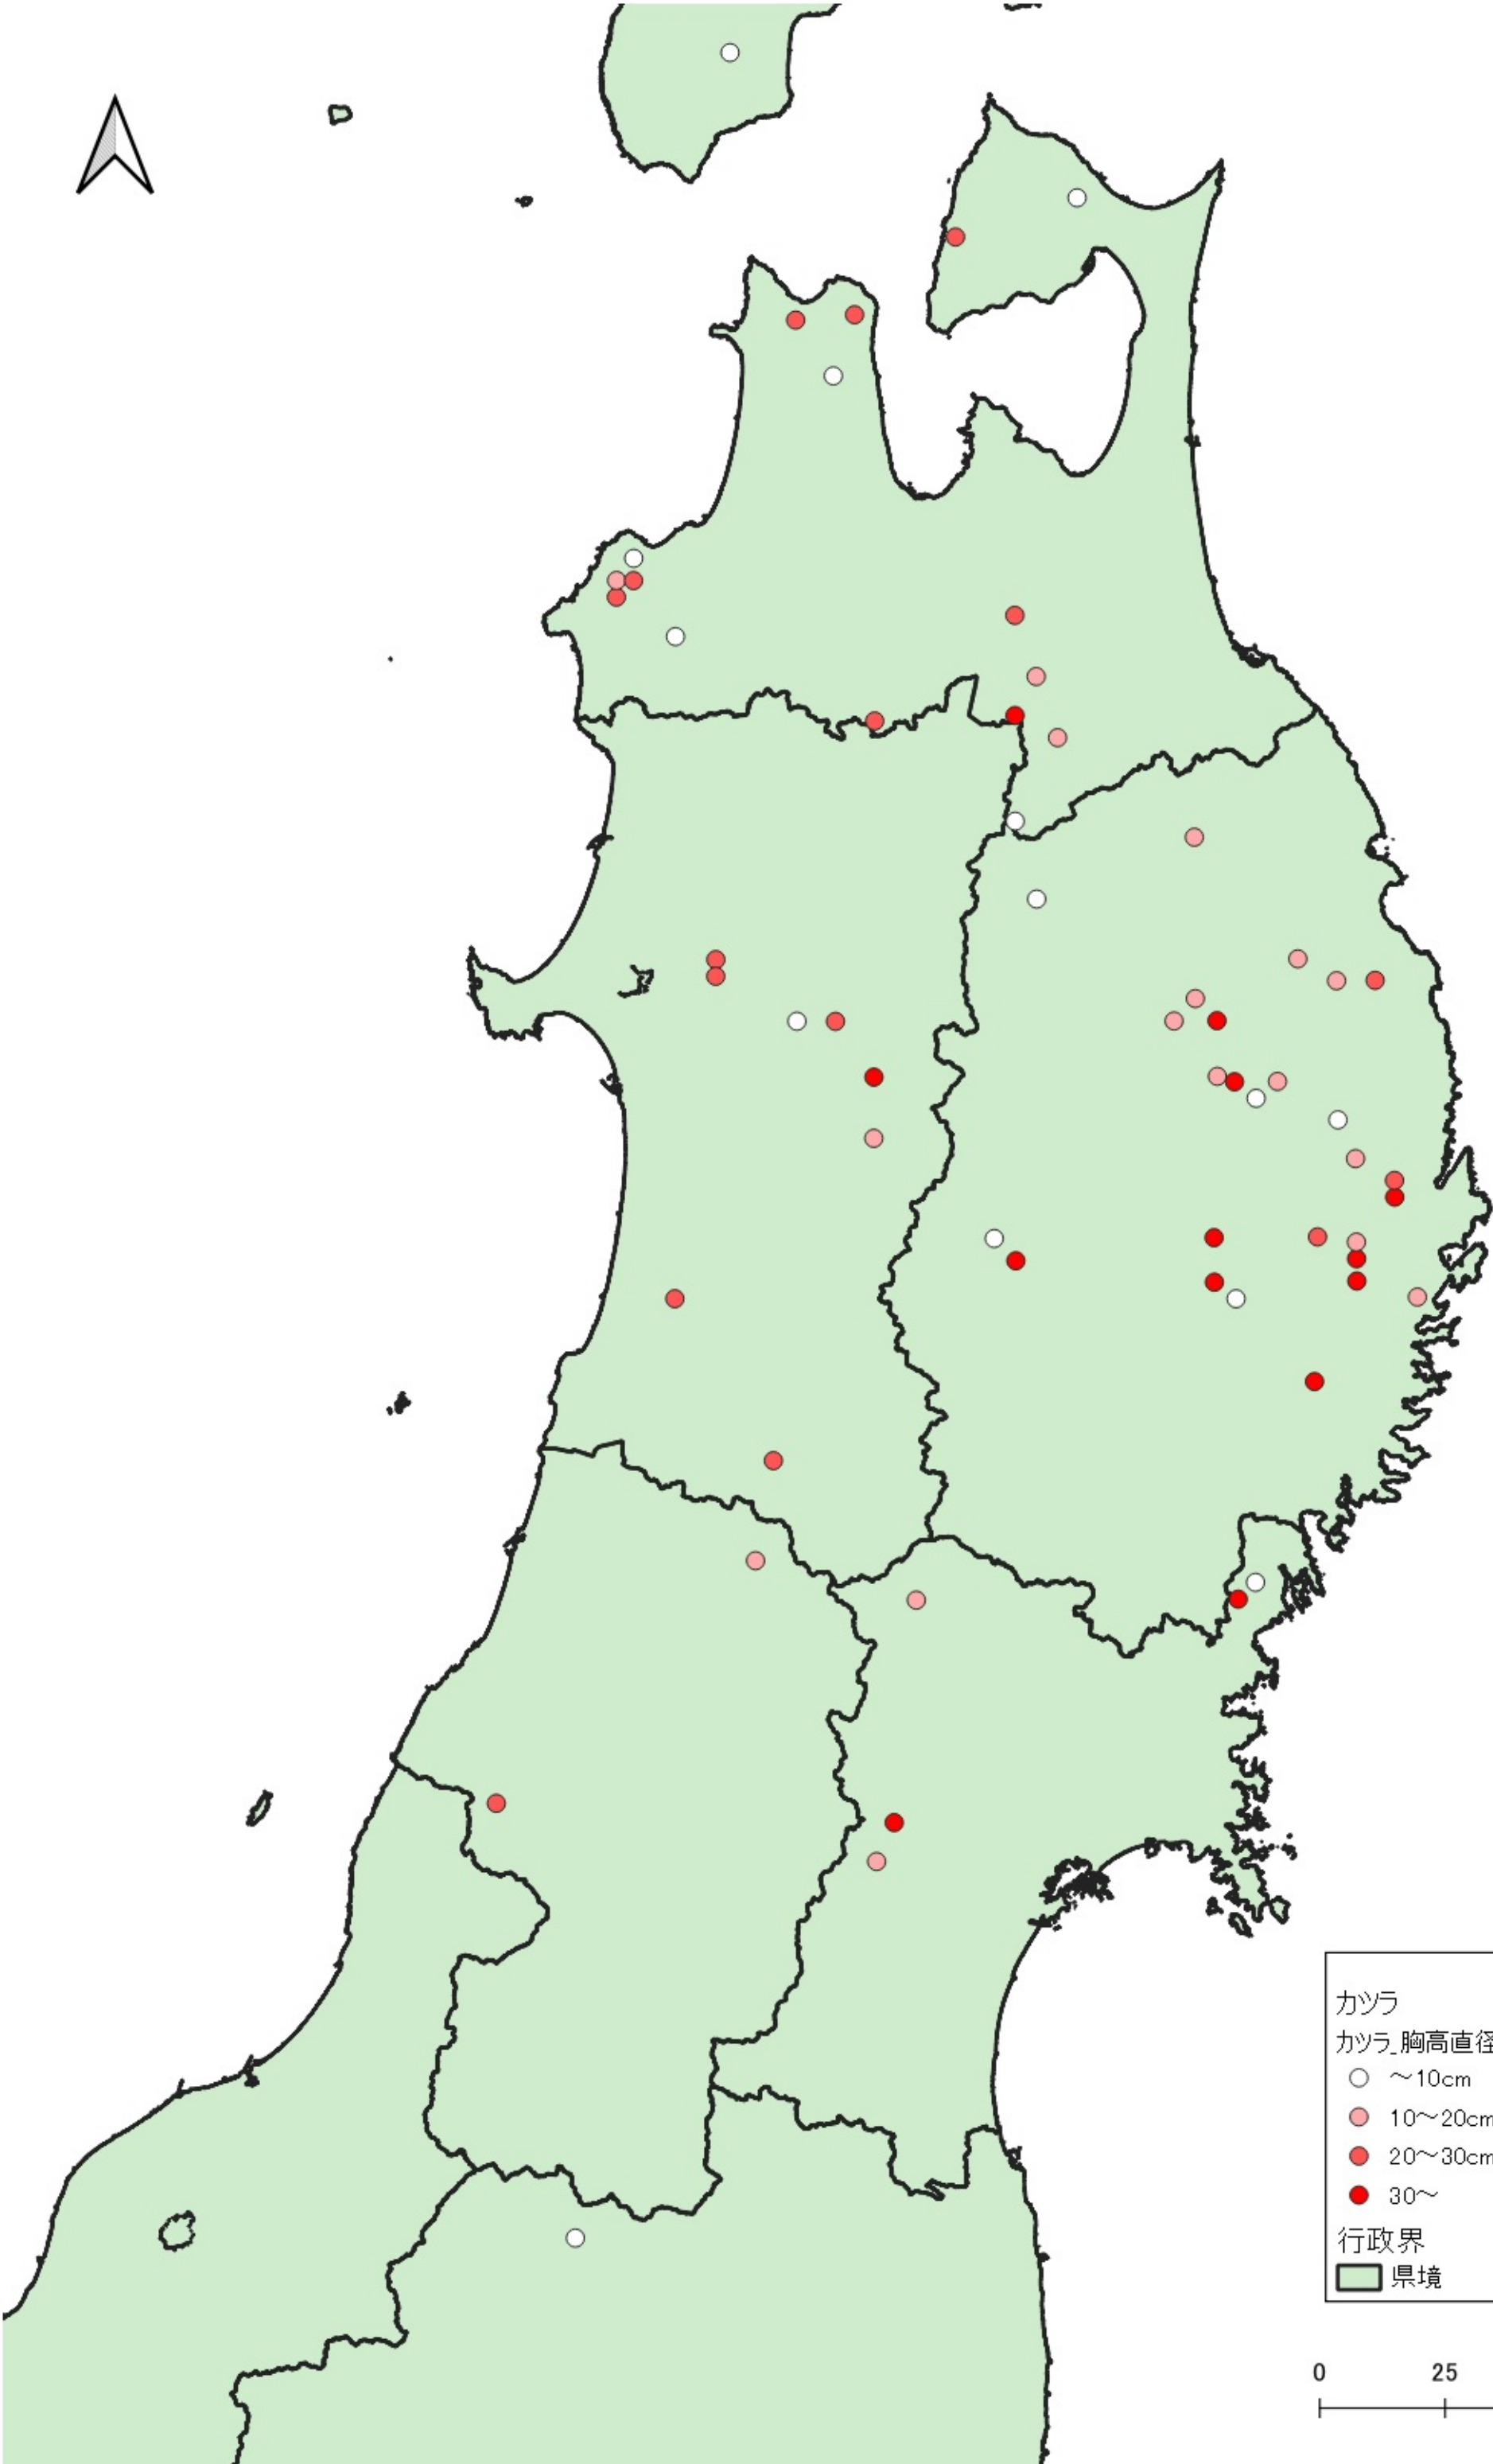

カツラ

カツラ\_胸高直径

○ ~10cm

● 10~20cm

● 20~30cm

● 30~

行政界

■ 県境

0 100 200 km

カツラ  
カツラ\_胸高直径

- ~10cm
- 10~20cm
- 20~30cm
- 30~

行政界  
■ 県境

カツラ  
カツラ\_胸高直径  
○ ~10cm  
● 10~20cm  
● 20~30cm  
● 30~  
行政界  
■ 県境

0 25 50 km

カツラ  
カツラ\_胸高直径

- 10~20cm
- 20~30cm
- 30~

行政界

県境

カツラ  
カツラ\_胸高直径  
● 20~30cm  
行政界  
■ 県境

0 25 50 km