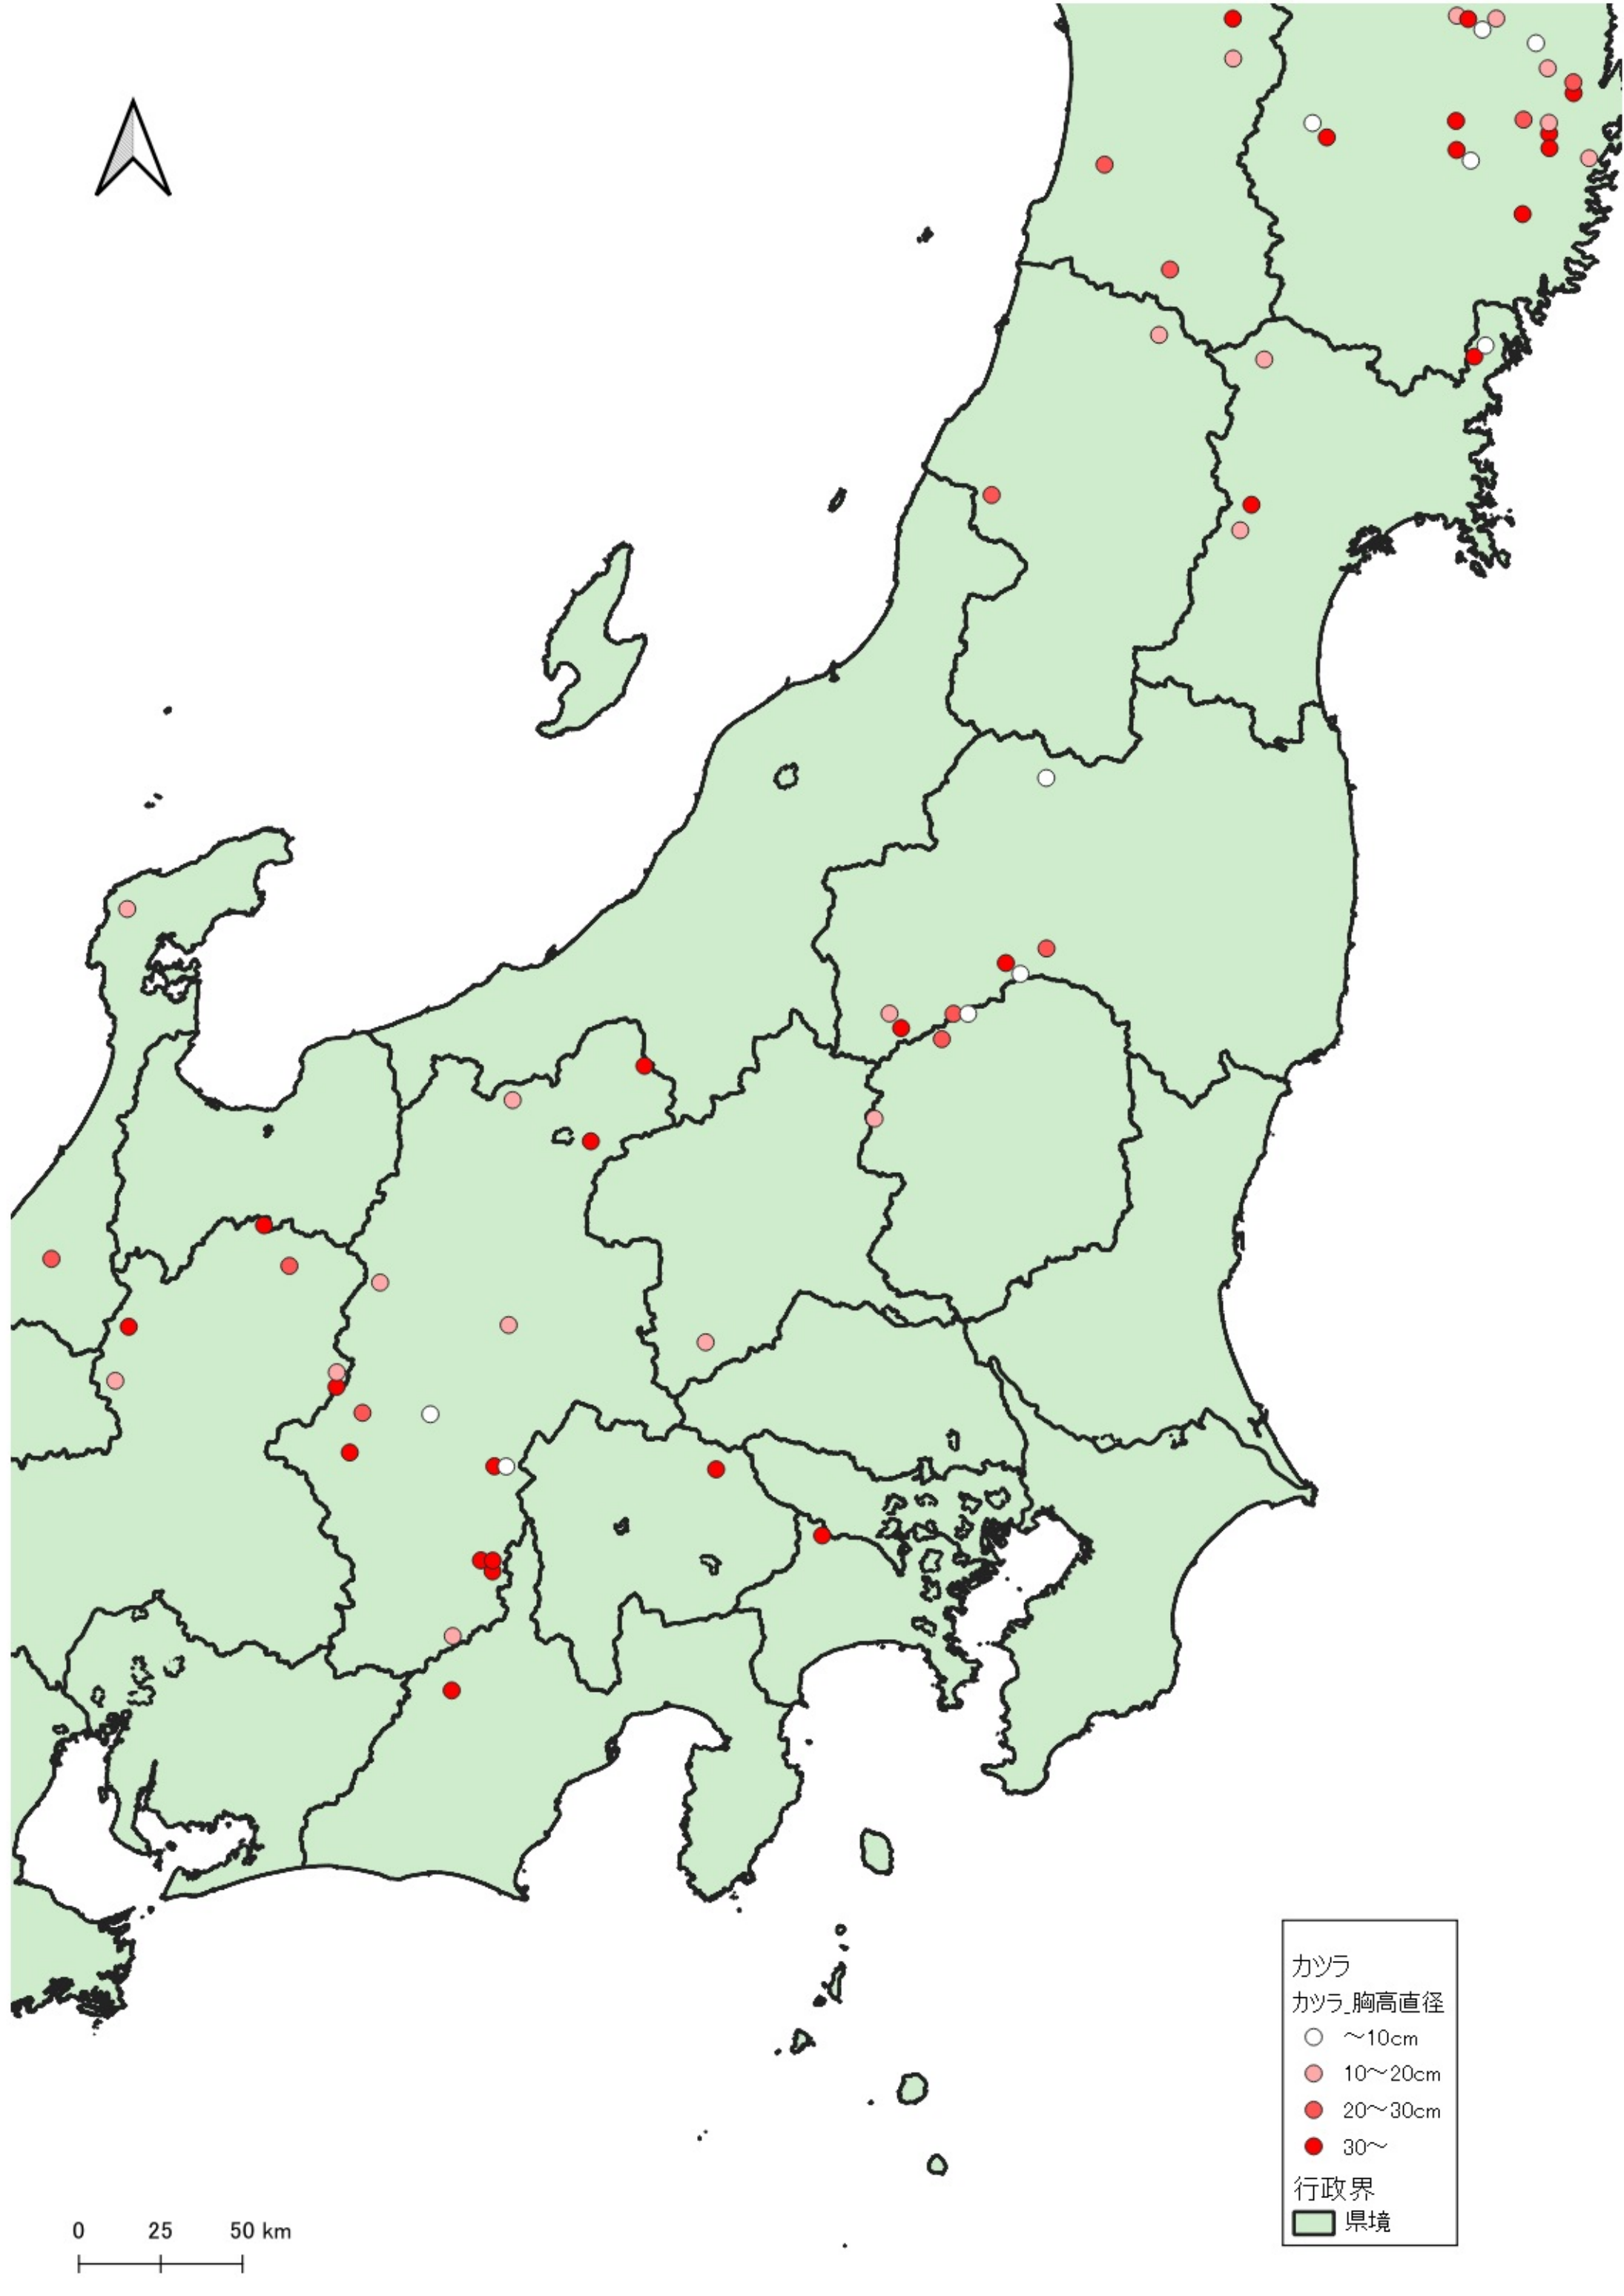

カツラ

カツラ\_胸高直径

○ ~10cm

● 10~20cm

● 20~30cm

● 30~

行政界

■ 県境

0 100 200 km

カツラ  
カツラ\_胸高直径

- ~10cm
- 10~20cm
- 20~30cm
- 30~

行政界  
■ 県境

カツラ  
カツラ\_胸高直径  
○ ~10cm  
● 10~20cm  
● 20~30cm  
● 30~  
行政界  
■ 県境

0 25 50 km

カツラ  
カツラ\_胸高直径

- 10~20cm
- 20~30cm
- 30~

行政界

県境

カツラ  
カツラ\_胸高直径  
● 20~30cm  
行政界  
■ 県境

0 25 50 km